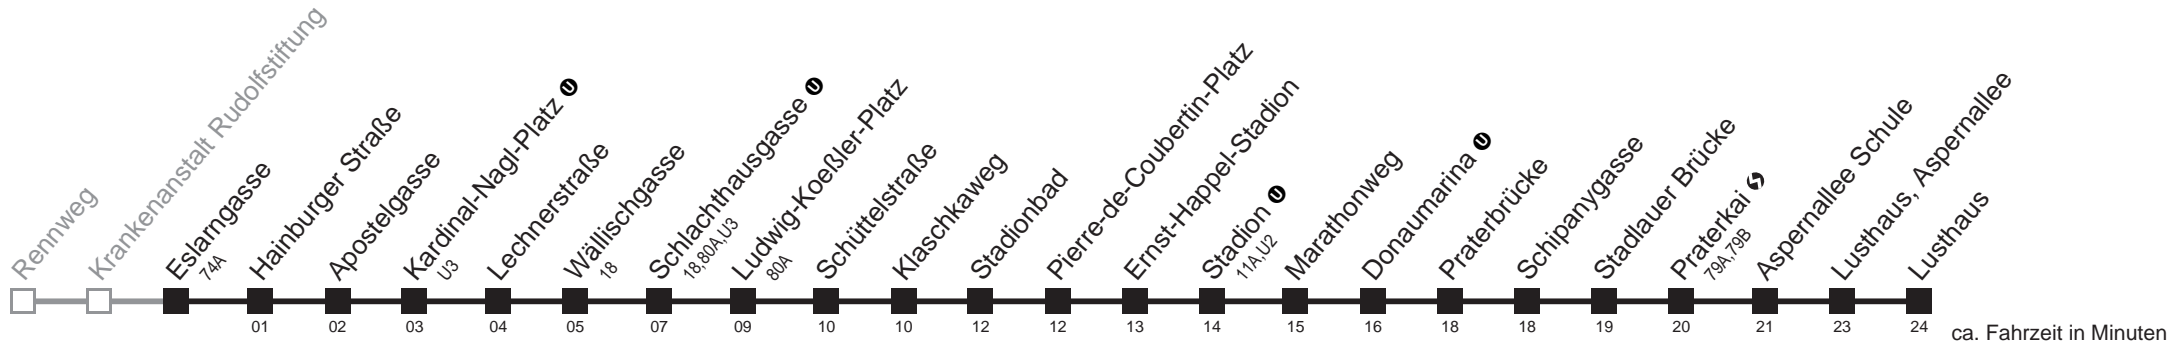

Am 24.12. und 31.12. Verkehr wie samstags
 □ bis Stadion ● bis Stadlauer Brücke

Holen Sie sich die aktuellen Abfahrtszeiten auf Ihr Handy!
m.qando.at/qr/00346

77A

Eslarngasse → Lusthaus

Montag-Freitag (Schule)