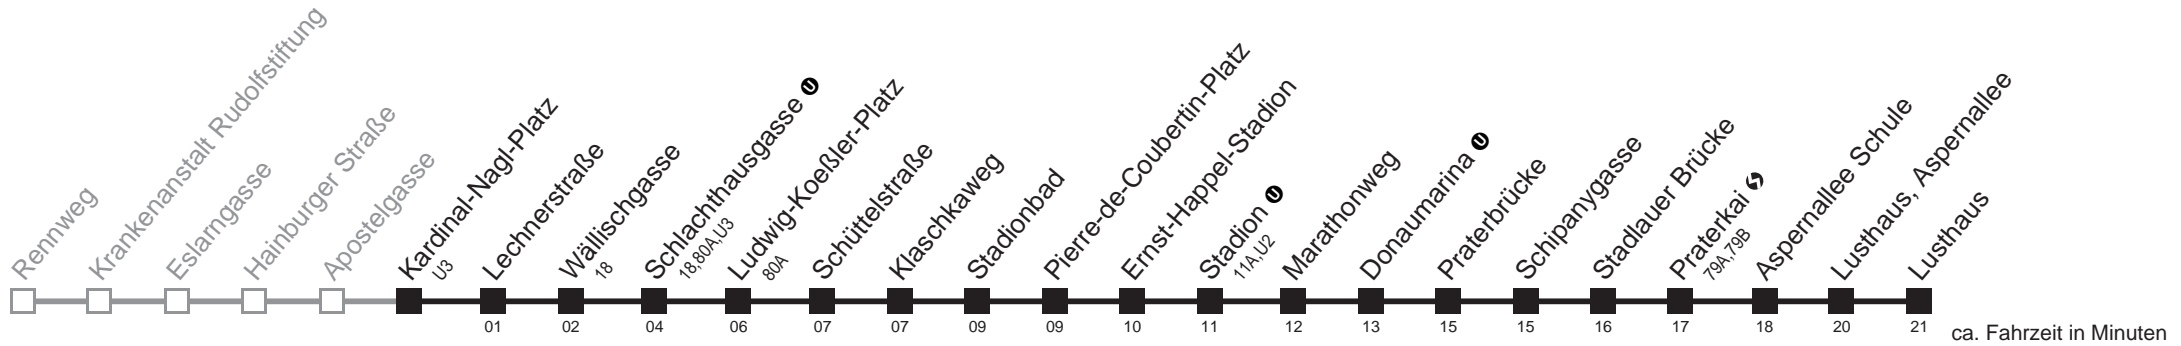

Am 24.12. und 31.12. Verkehr wie samstags
 □ bis Stadion ● bis Stadlauer Brücke

Holen Sie sich die aktuellen Abfahrtszeiten auf Ihr Handy!
m.qando.at/qr/00075

77A

Kardinal-Nagl-Platz ① → Lusthaus

Montag-Freitag (Schule)