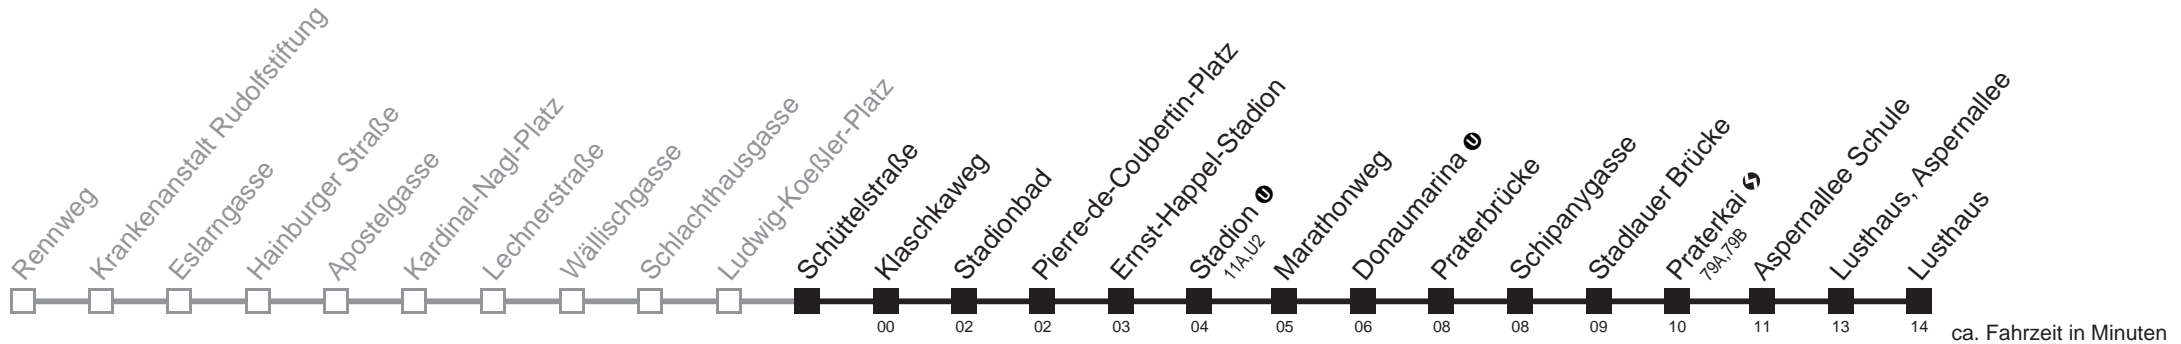

Am 24.12. und 31.12. Verkehr wie samstags
 bis Stadion bis Stadlauer Brücke

Holen Sie sich die
aktuellen Abfahrtszeiten
auf Ihr Handy!

m.qando.at/qr/00821

77A

Schüttelstraße → Lusthaus

Montag-Freitag (Schule)