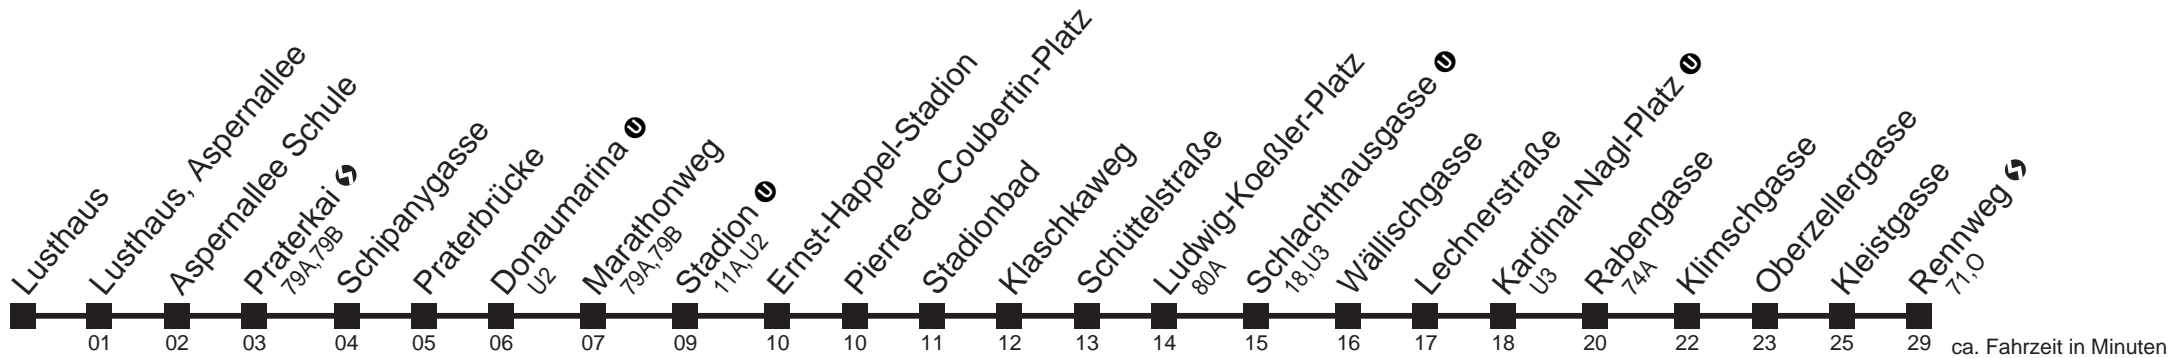

Am 24.12. und 31.12. Verkehr wie samstags

Holen Sie sich die aktuellen Abfahrtszeiten auf Ihr Handy!

m.qando.at/qr/00818

77A

Lusthaus → Rennweg ↻

Montag-Freitag (Schule)

5	36
6	07 37
7	07 17 27 37 47 57
8	07 17 37
9	08 38
10	08 38
11	08 38
12	08 38 58
13	18 38 58
14	18 38 57
15	17 37 47 57
16	17 37 47 57
17	17 37 47 57
18	17 37 57
19	17 37
20	04 35
21	05 35
22	05 35
23	05 35