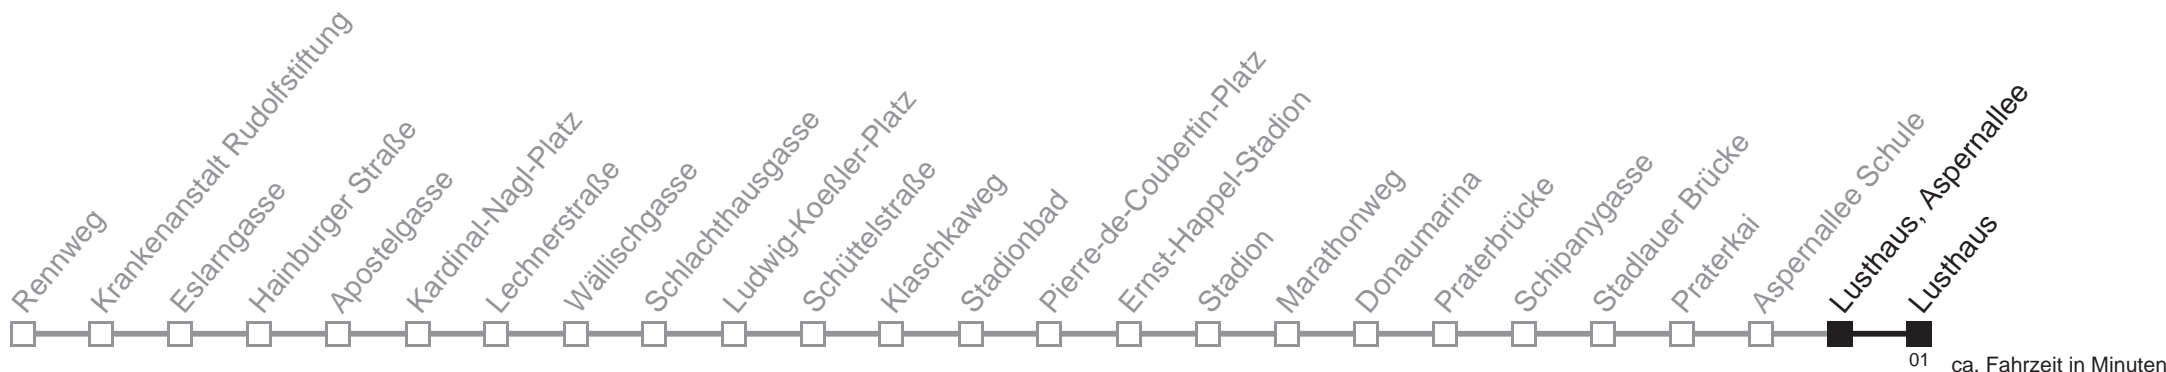

Am 24.12. und 31.12. Verkehr wie samstags

Holen Sie sich die aktuellen Abfahrtszeiten auf Ihr Handy!
m.qando.at/qr/01867

77A

Lusthaus, Aspernallee → Lusthaus

Montag-Freitag (Schule)

5	29
6	00 32
7	02 12 22 32 42 52
8	02 12 32
9	02 30
10	00 30
11	00 30
12	00 30 50
13	10 30 50
14	10 30 50
15	11 32 42 52
16	12 32 42 52
17	12 32 42 52
18	12 32 52
19	12 32
20	02 30 59
21	29 59
22	28 58
23	28