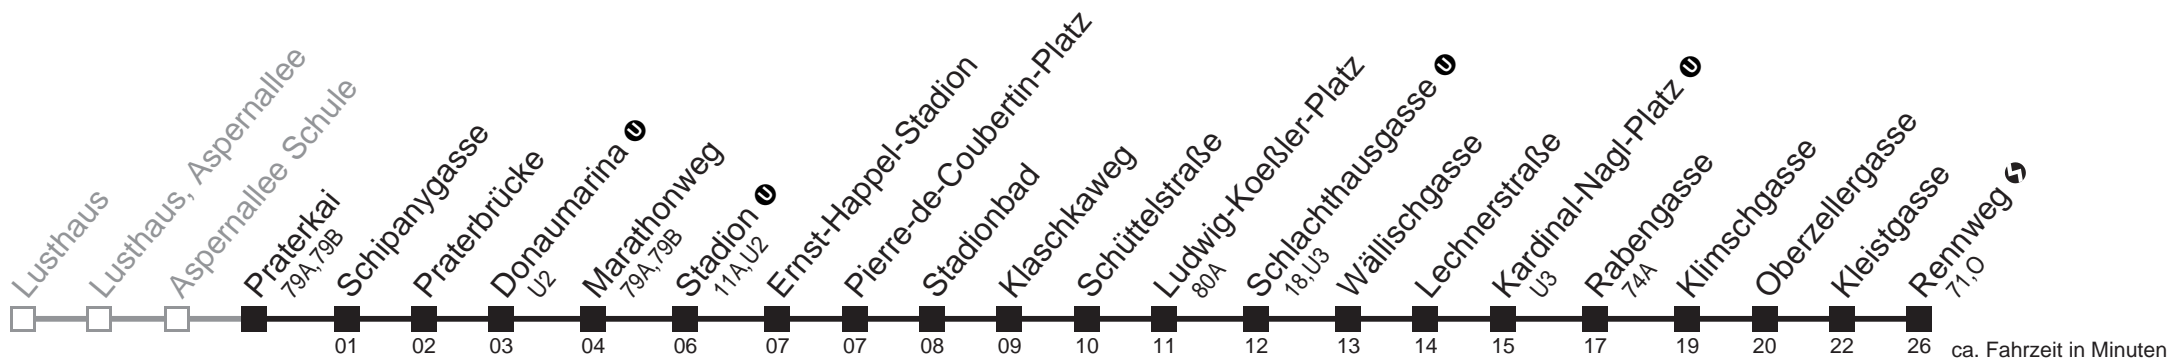

Am 24.12. und 31.12. Verkehr wie samstags

Holen Sie sich die
aktuellen Abfahrtszeiten
auf Ihr Handy!

m.qando.at/qr/01867

77A

Praterkai ↔ Rennweg

Montag-Freitag (Schule)

5	39
6	11 41
7	11 21 31 41 51
8	01 11 21 41
9	11 41
10	11 41
11	11 41
12	11 41
13	01 21 41
14	01 21 41
15	01 21 41 51
16	01 21 41 51
17	01 21 41 51
18	01 21 41
19	01 21 41
20	07 38
21	08 38
22	08 38
23	08 38