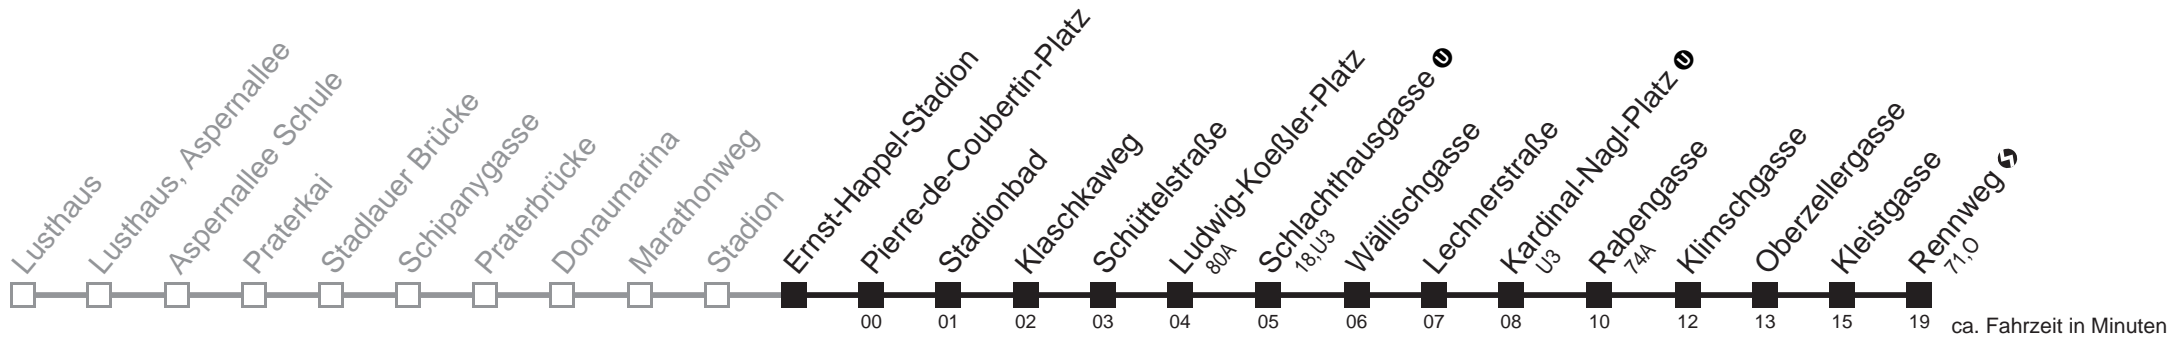

Am 24.12. und 31.12. Verkehr wie samstags

 bis Schlachthausgasse 

Holen Sie sich die aktuellen Abfahrtszeiten auf Ihr Handy!

m.qando.at/qr/01894

77A

Ernst-Happel-Stadion → Rennweg ↗

Mo-Fr (Schule)

5	04	15	26	36	46	57						
6	08	18	28	38	44	48	54	58				
7	04	08	14	18	24	28	34	38	44	48	54	58
8	04	08	14	18	24	28	34	38	44	48	55	59
9	04	08	18	28	38	48	58					
10	08	18	28	38	48	58						
11	08	18	28	38	48	58						
12	08	18	28	38	48	58						
13	08	14	18	24	28	34	38	44	48	54	58	
14	04	08	14	18	24	28	34	38	44	48	54	58
15	04	08	14	18	24	28	34	38	44	48	54	58
16	04	08	14	18	24	28	34	38	44	48	54	58
17	04	08	14	18	24	28	34	38	44	48	54	58
18	04	08	14	18	24	28	34	38	48	58		
19	08	18	28	38	48	59						
20	14	30	45									
21	00	15	30	45								
22	00	15	30	45								
23	00	15	30	45								
0	00	16										