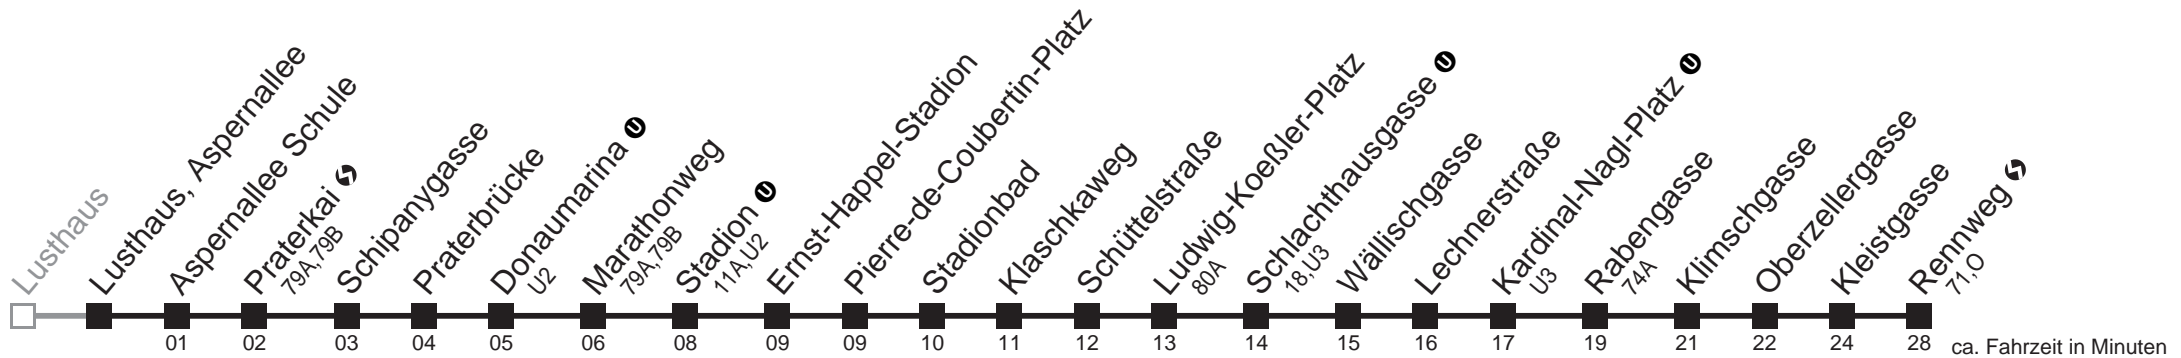

Am 24.12. und 31.12. Verkehr wie samstags

Holen Sie sich die aktuellen Abfahrtszeiten auf Ihr Handy!
m.qando.at/qr/00453

77A

Lusthaus, Aspernallee → Rennweg ↻

Montag-Freitag (Schule)

5	37
6	08 38
7	08 18 28 38 48 58
8	08 18 38
9	09 39
10	09 39
11	09 39
12	09 39 59
13	19 39 59
14	19 39 58
15	18 38 48 58
16	18 38 48 58
17	18 38 48 58
18	18 38 58
19	18 38
20	05 36
21	06 36
22	06 36
23	06 36