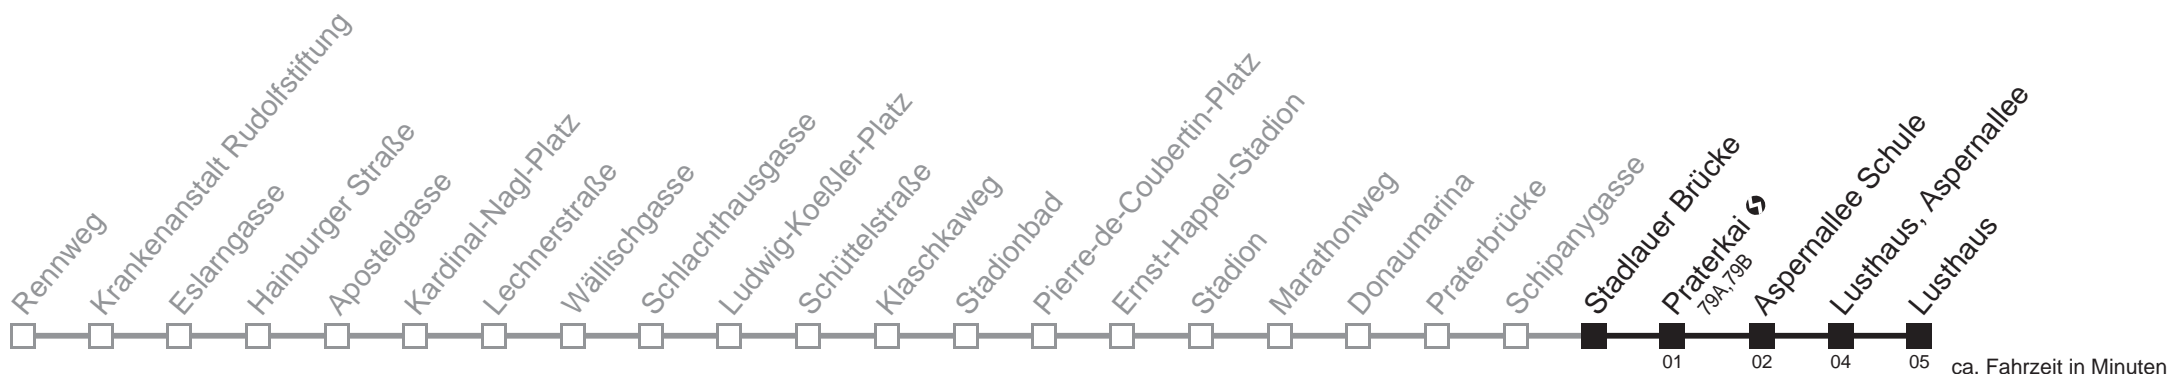

Am 24.12. und 31.12. Verkehr wie samstags
 bis Stadlauer Brücke

Holen Sie sich die
aktuellen Abfahrtszeiten
auf Ihr Handy!

m.qando.at/qr/01896

77A

Stadlauer Brücke → Lusthaus

Montag-Freitag (Schule)

5	25 56
6	28 58
7	08 18 28 38 48 58
8	08 28 58
9	26 56
10	26 56
11	26 56
12	26 46
13	06 26 46
14	06 26 46
15	07 28 38 48
16	08 28 38 48
17	08 28 38 48
18	08 28 48
19	08 28 58
20	26 55
21	25 55
22	24 54
23	24