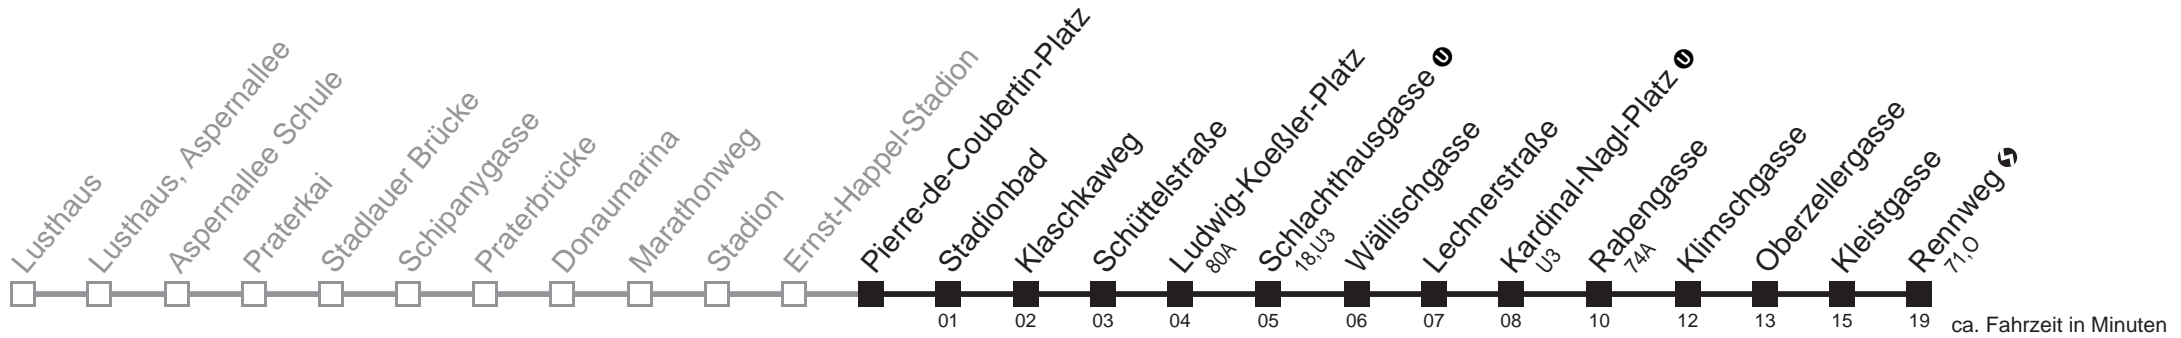

Am 24.12. und 31.12. Verkehr wie samstags

□ bis Schlachthausgasse ①

Holen Sie sich die aktuellen Abfahrtszeiten auf Ihr Handy!

m.qando.at/qr/01583

77A

Pierre-de-Coubertin-Platz → Rennweg ↻

Mo-Fr (Schule)

5	04	15	26	36	46	58						
6	09	19	29	39	45	49	55	59				
7	05	09	15	19	25	29	35	39	45	49	55	59
8	05	09	15	19	25	29	35	39	45	49	55	59
9	04	08	18	28	38	48	58					
10	08	18	28	38	48	58						
11	08	18	28	38	48	58						
12	08	18	28	38	48	58						
13	08	14	18	24	28	34	38	44	48	54	58	
14	04	08	14	18	24	28	34	38	44	48	55	59
15	05	09	15	19	25	29	35	39	45	49	55	59
16	05	09	15	19	25	29	35	39	45	49	55	59
17	05	09	15	19	25	29	35	39	45	49	55	59
18	05	09	15	19	25	29	35	39	49	59		
19	09	19	29	39	49	59						
20	14	30	45									
21	00	15	30	45								
22	00	15	30	45								
23	00	15	30	45								
0	00	17										