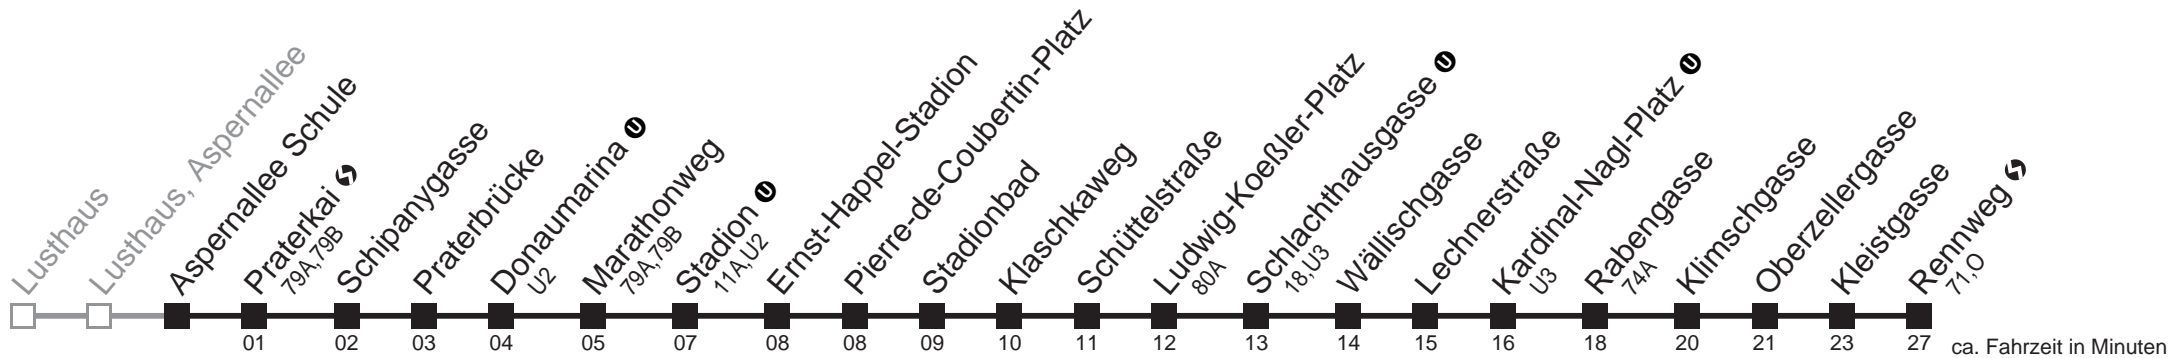

Am 24.12. und 31.12. Verkehr wie samstags

Holen Sie sich die aktuellen Abfahrtszeiten auf Ihr Handy!

m.qando.at/qr/00818

77A

Aspernallee Schule → Rennweg ↗

Montag-Freitag (Schule)

5	38
6	10 40
7	10 20 30 40 50
8	00 10 20 40
9	10 40
10	10 40
11	10 40
12	10 40
13	00 20 40
14	00 20 40
15	00 20 40 50
16	00 20 40 50
17	00 20 40 50
18	00 20 40
19	00 20 40
20	06 37
21	07 37
22	07 37
23	07 37