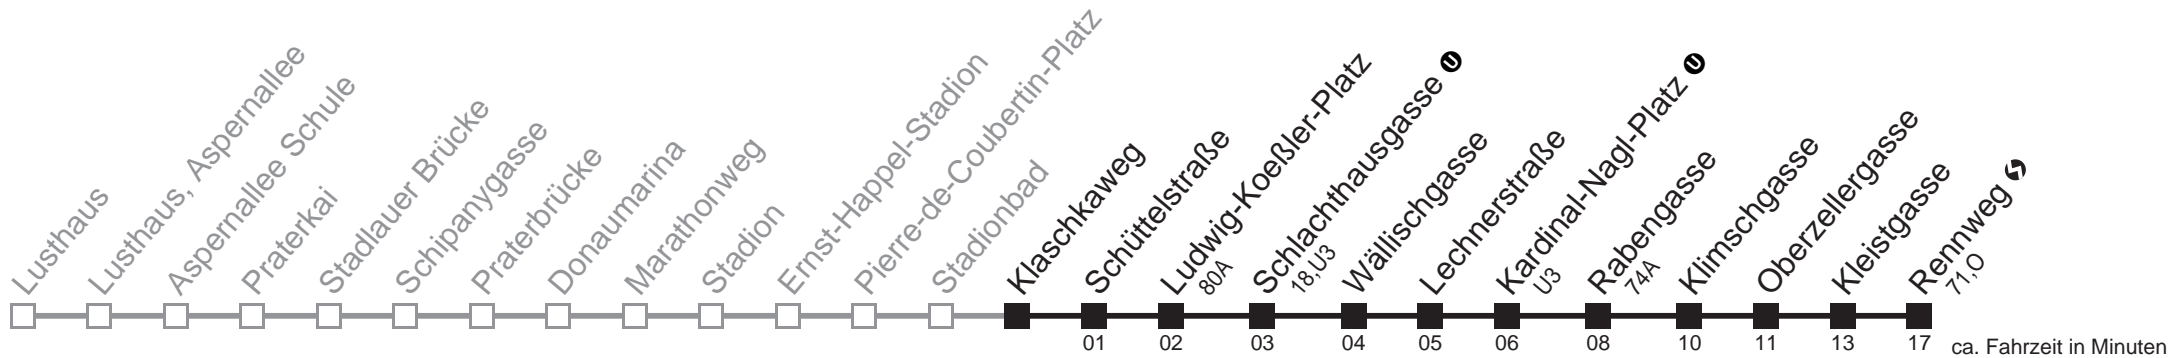

Am 24.12. und 31.12. Verkehr wie samstags

□ bis Schlachthausgasse ①

Holen Sie sich die
aktuellen Abfahrtszeiten
auf Ihr Handy!

m.qando.at/qr/01296

77A

Klaschkaweg → Rennweg ↻

Montag-Freitag (Schule)

5	06	17	28	38	48	59							
6	10	20	30	40	46	50	56						
7	00	06	10	16	20	26	30	36	40	46	50	56	
8	00	06	10	16	20	26	30	36	40	46	50	57	
9	01	06	10	20	30	40	50						
10	00	10	20	30	40	50							
11	00	10	20	30	40	50							
12	00	10	20	30	40	50							
13	00	10	16	20	26	30	36	40	46	50	56		
14	00	06	10	16	20	26	30	36	40	46	50	56	59
15	06	10	16	20	26	30	36	40	46	50	56		
16	00	06	10	16	20	26	30	36	40	46	50	56	
17	00	06	10	16	20	26	30	36	40	46	50	56	
18	00	06	10	16	20	26	30	36	40	50			
19	00	10	20	30	40	50							
20	01	16	32	47									
21	02	17	32	47									
22	02	17	32	47									
23	02	17	32	47									
0	02	18											