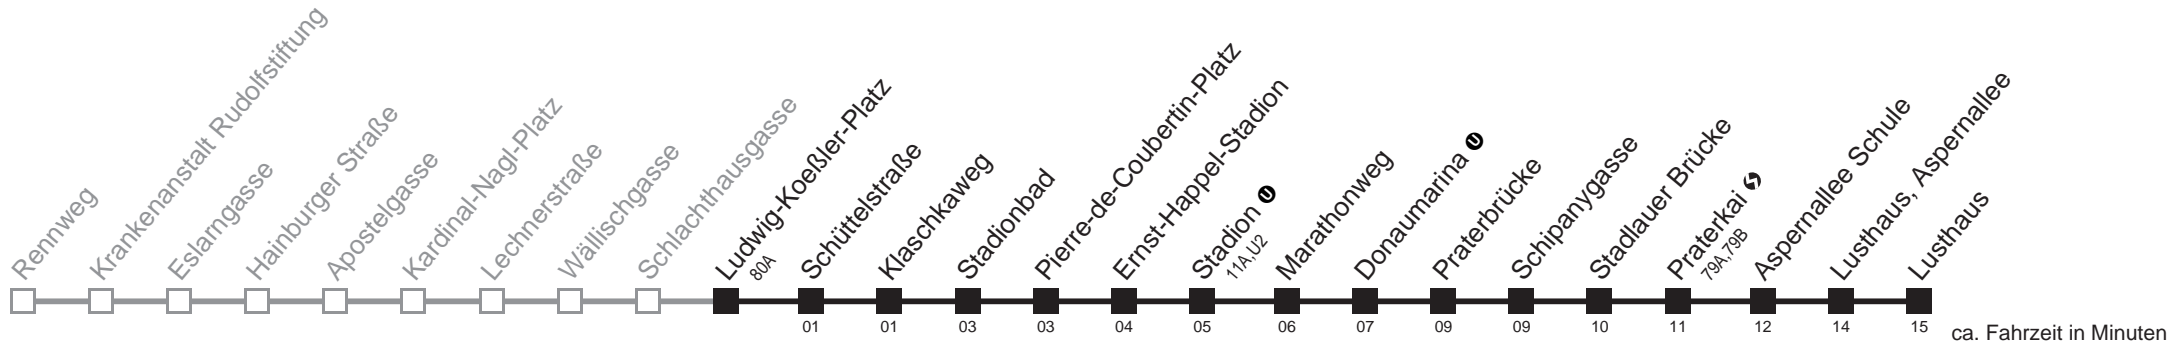

Am 24.12. und 31.12. Verkehr wie samstags
□ bis Stadion ① ■ bis Stadlauer Brücke

Holen Sie sich die aktuellen Abfahrtszeiten auf Ihr Handy!
m.qando.at/qr/01199

77A

Ludwig-Koeßler-Platz → Lusthaus

Montag-Freitag (Schule)