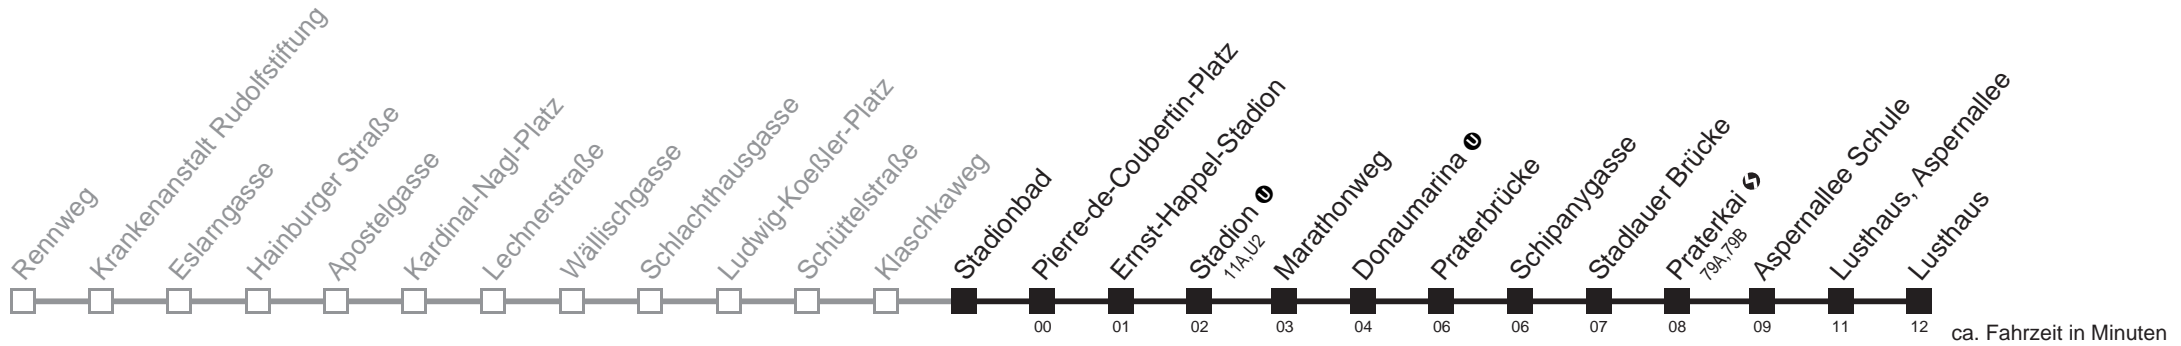

Am 24.12. und 31.12. Verkehr wie samstags
 bis Stadion bis Stadlauer Brücke

Holen Sie sich die
aktuellen Abfahrtszeiten
auf Ihr Handy!

m.qando.at/qr/01568

77A

Stadionbad → Lusthaus

Montag-Freitag (Schule)

5	06	18	29	39	49	59						
6	09	19	29	39	49	55	59					
7	05	09	15	19	25	29	35	39	45	49	55	59
8	05	09	15	19	25	29	35	39	45	49	55	59
9	09	19	29	39	49	59						
10	09	19	29	39	49	59						
11	09	19	29	39	49	59						
12	09	19	29	39	49	59						
13	05	09	15	19	25	29	35	39	45	49	55	59
14	05	09	15	19	25	29	35	39	45	49	55	59
15	05	09	15	19	25	29	35	39	45	49	55	59
16	05	09	15	19	25	29	35	39	45	49	55	59
17	05	09	15	19	25	29	35	39	45	49	55	59
18	05	09	15	19	25	29	35	39	49	59		
19	09	19	29	39	49	59						
20	09	19	33	48								
21	03	18	33	48								
22	03	18	33	48								
23	03	18	33	48								
0	03	18	33									