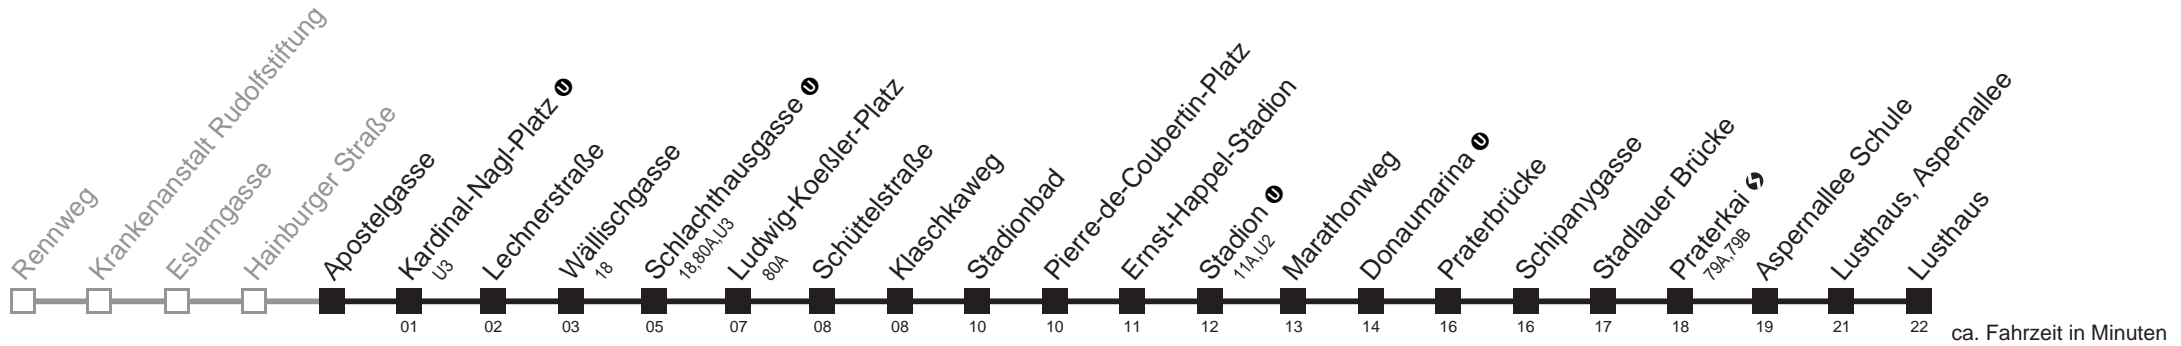

Am 24.12. und 31.12. Verkehr wie samstags
□ bis Stadion ■ bis Stadlauer Brücke

Holen Sie sich die
aktuellen Abfahrtszeiten
auf Ihr Handy!

m.qando.at/qr/01728

77A

Apostelgasse → Lusthaus

Montag-Freitag (Schule)