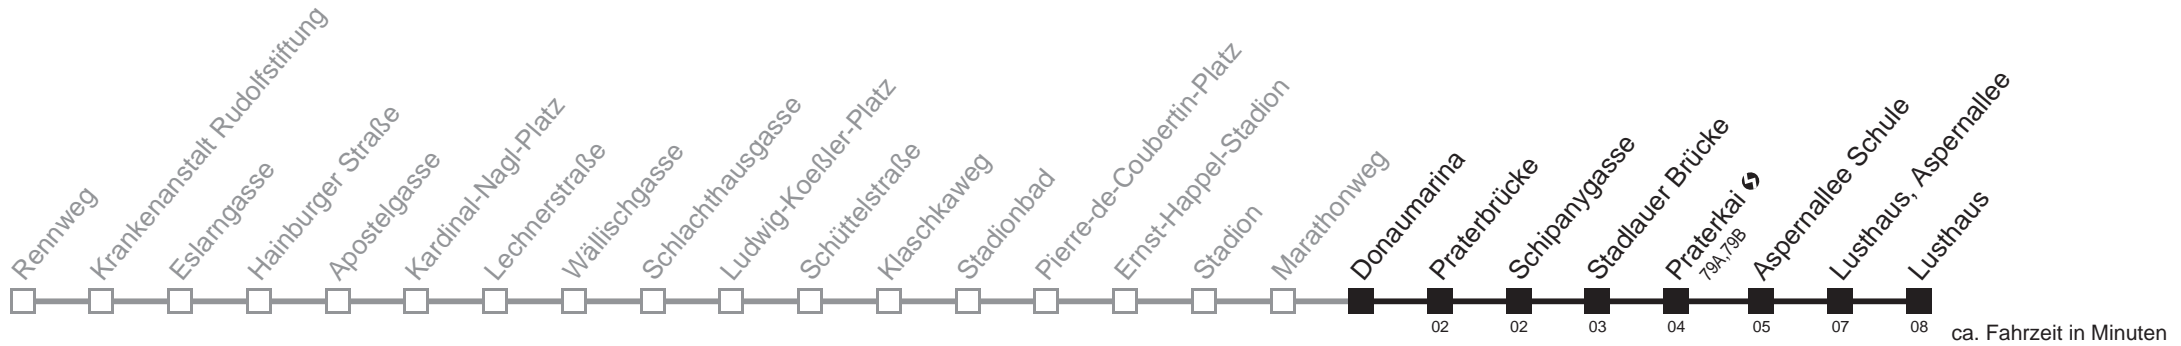

Am 24.12. und 31.12. Verkehr wie samstags
 bis Stadlauer Brücke

Holen Sie sich die
aktuellen Abfahrtszeiten
auf Ihr Handy!

m.qando.at/qr/01895

77A

Donaumarina → Lusthaus

Montag-Freitag (Schule)

5	10	22	33	43	53	
6	03	14	24	34	44	54
7	04	14	24	34	44	54
8	04	14	24	34	44	54
9	04	13	23	33	43	53
10	03	13	23	33	43	53
11	03	13	23	33	43	53
12	03	13	23	33	43	53
13	03	13	23	33	43	53
14	03	13	23	33	43	53
15	03	14	24	34	44	54
16	04	14	24	34	44	54
17	04	14	24	34	44	54
18	04	14	24	34	44	54
19	04	14	24	34	44	54
20	04	13	23	37	52	
21	07	22	37	52		
22	07	22	37	52		
23	07	22	37	52		
0	07	22				