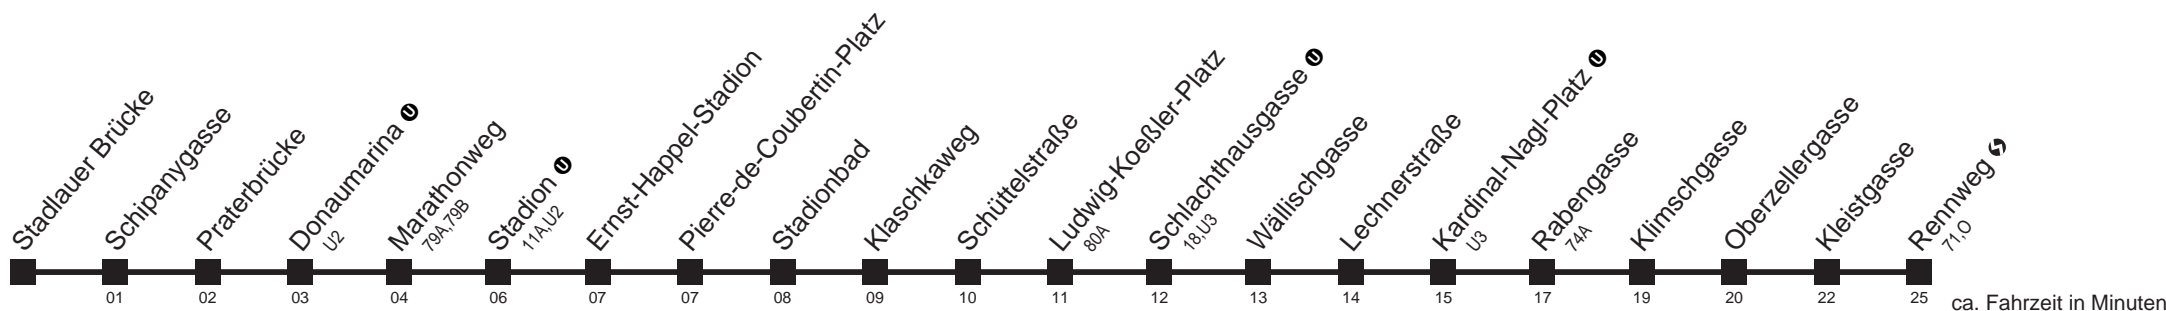

Am 24.12. und 31.12. Verkehr wie samstags

Holen Sie sich die aktuellen Abfahrtszeiten auf Ihr Handy!

m.qando.at/qr/01301

77A

Stadlauer Brücke → Rennweg ↻

Montag-Freitag (Schule)

4	57
5	08 19 29 51
6	01 21 31 51
7	01
8	31 51
9	01 21 31 51
10	01 21 31 51
11	01 21 31 51
12	01 21 31 51
13	11 31 51
14	11 31 51
15	11 31
16	11 31
17	11 31
18	11 31 51
19	11 31 51
20	23 53
21	23 53
22	23 53
23	23 53
0	10