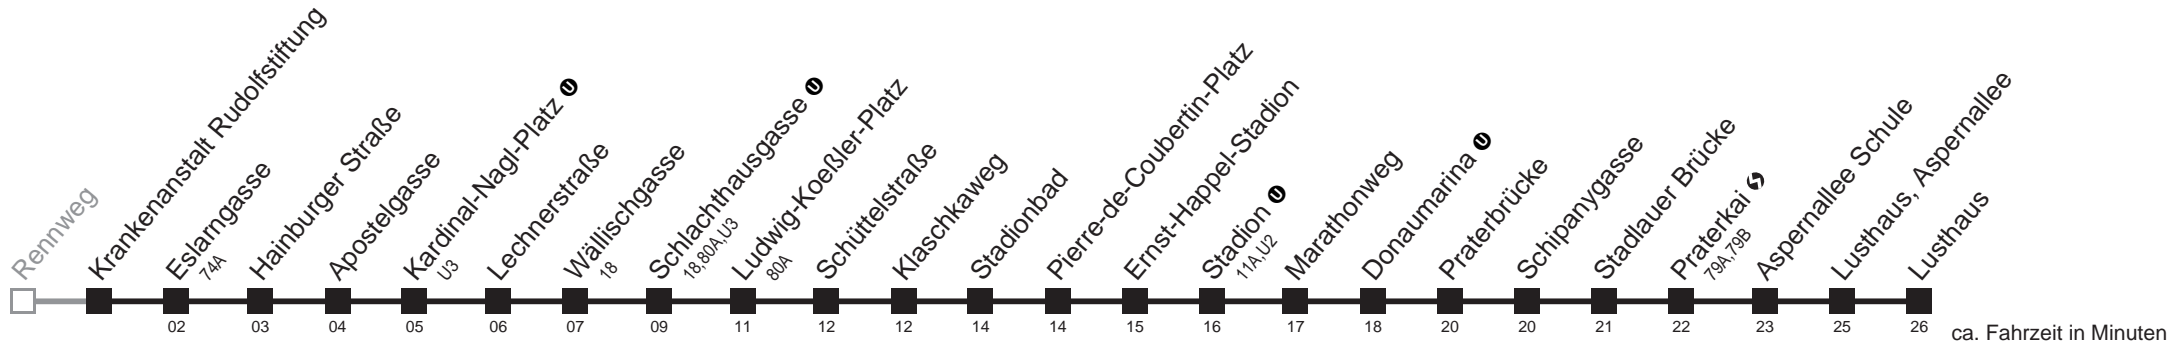

Am 24.12. und 31.12. Verkehr wie samstags
 bis Stadion bis Stadlauer Brücke

Holen Sie sich die
aktuellen Abfahrtszeiten
auf Ihr Handy!

m.qando.at/qr/01091

77A

Krankenanstalt Rudolfstiftung → Lusthaus

Montag-Freitag (Schule)