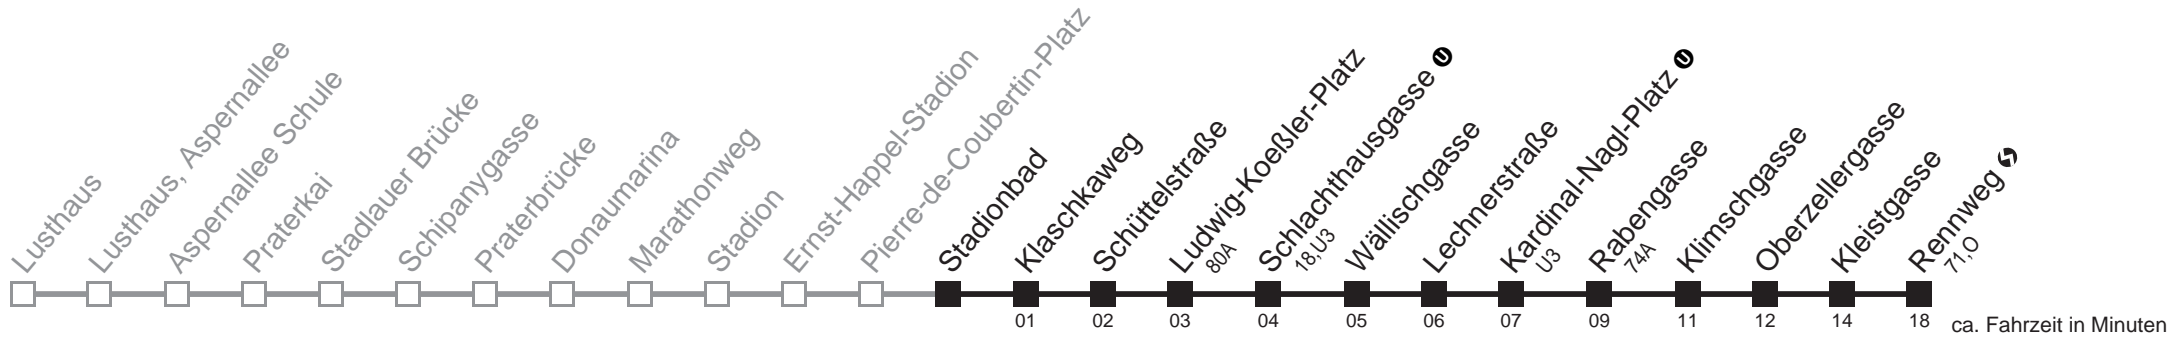

Am 24.12. und 31.12. Verkehr wie samstags

□ bis Schlachthausgasse ①

Holen Sie sich die
aktuellen Abfahrtszeiten
auf Ihr Handy!

m.qando.at/qr/01871

77A

Stadionbad → Rennweg ↻

Mo-Fr (Schule)

5	05	16	27	37	47	58						
6	09	19	29	39	45	49	55	59				
7	05	09	15	19	25	29	35	39	45	49	55	59
8	05	09	15	19	25	29	35	39	45	49	56	
9	00	05	09	19	29	39	49	59				
10	09	19	29	39	49	59						
11	09	19	29	39	49	59						
12	09	19	29	39	49	59						
13	09	15	19	25	29	35	39	45	49	55	59	
14	05	09	15	19	25	29	35	39	45	49	55	59
15	05	09	15	19	25	29	35	39	45	49	55	59
16	05	09	15	19	25	29	35	39	45	49	55	59
17	05	09	15	19	25	29	35	39	45	49	55	59
18	05	09	15	19	25	29	35	39	49	59		
19	09	19	29	39	49							
20	00	15	31	46								
21	01	16	31	46								
22	01	16	31	46								
23	01	16	31	46								
0	01	17										