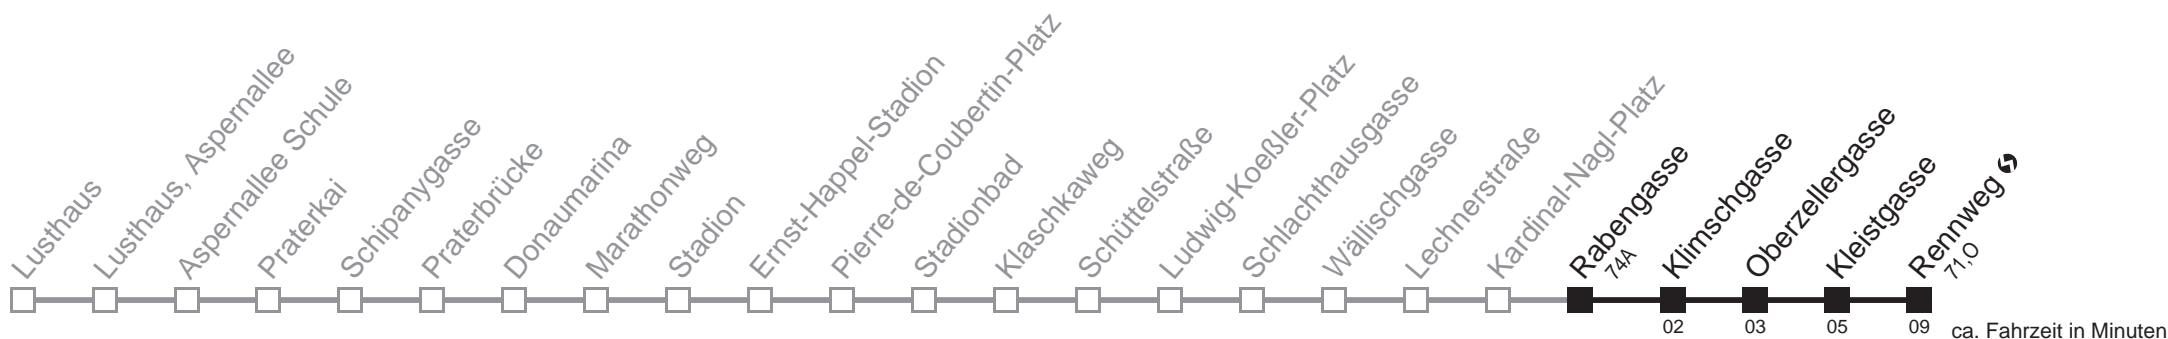

Am 24.12. und 31.12. Verkehr wie samstags

Holen Sie sich die aktuellen Abfahrtszeiten auf Ihr Handy!

m.qando.at/qr/00653

77A

Rabengasse → Rennweg ↻

Montag-Freitag (Schule)

5	25 36 46 56
6	09 20 30 40 50
7	00 10 20 30 40 50
8	00 10 20 30 40 50
9	00 09 18 28 38 48 58
10	08 18 28 38 48 58
11	08 18 28 38 48 58
12	08 18 28 38 48 58
13	08 18 28 38 48 58
14	08 18 28 38 48 58
15	09 20 30 40 50
16	00 10 20 30 40 50
17	00 10 20 30 40 50
18	00 10 20 30 40 50
19	00 10 20 30 40 50
20	00 09 24 40 55
21	10 25 40 55
22	09 24 39 54
23	09 24 39 54
0	09 26