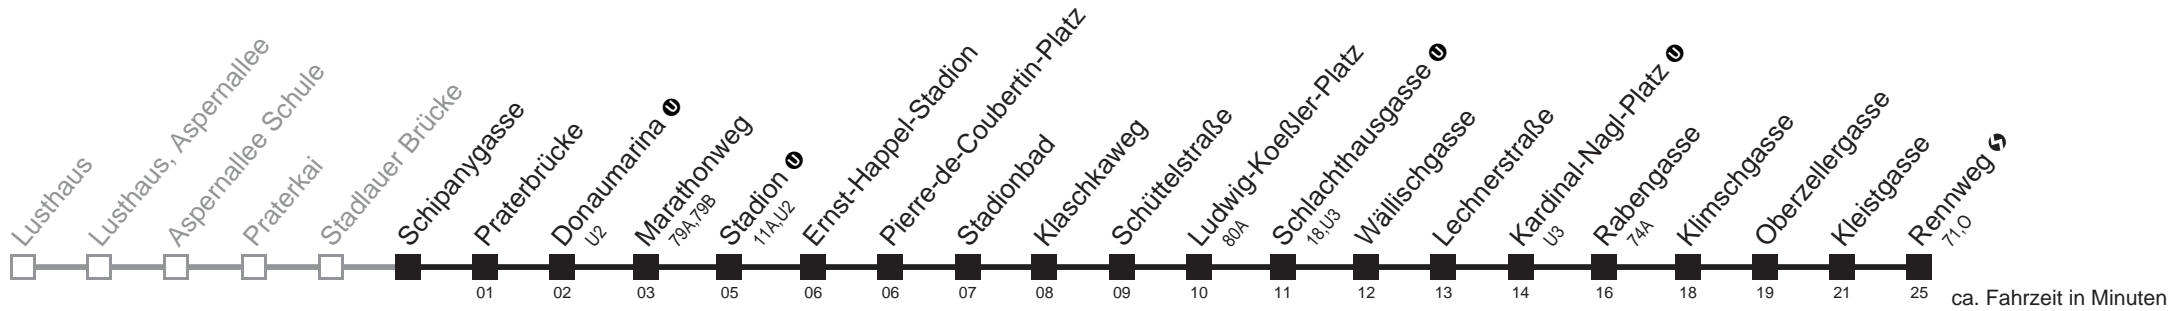

☐ bis Schlachthausgasse ①

Holen Sie sich die aktuellen Abfahrtszeiten auf Ihr Handy!

m.qando.at/qr/01874

77A

Schipanygasse → Rennweg ↻

Montag-Freitag (Schule)

4	58
5	09 20 30 40 52
6	02 12 22 32 42 52
7	02 12 22 32 42 52
8	02 12 22 32 42 52
9	02 12 22 32 42 52
10	02 12 22 32 42 52
11	02 12 22 32 42 52
12	02 12 22 32 42 52
13	02 12 22 32 42 52
14	02 12 22 32 42 52
15	02 12 22 32 42 52
16	02 12 22 32 42 52
17	02 12 22 32 42 52
18	02 12 22 32 42 52
19	02 12 22 32 42 52
20	08 24 39 54
21	09 24 39 54
22	09 24 39 54
23	09 24 39 54
0	11