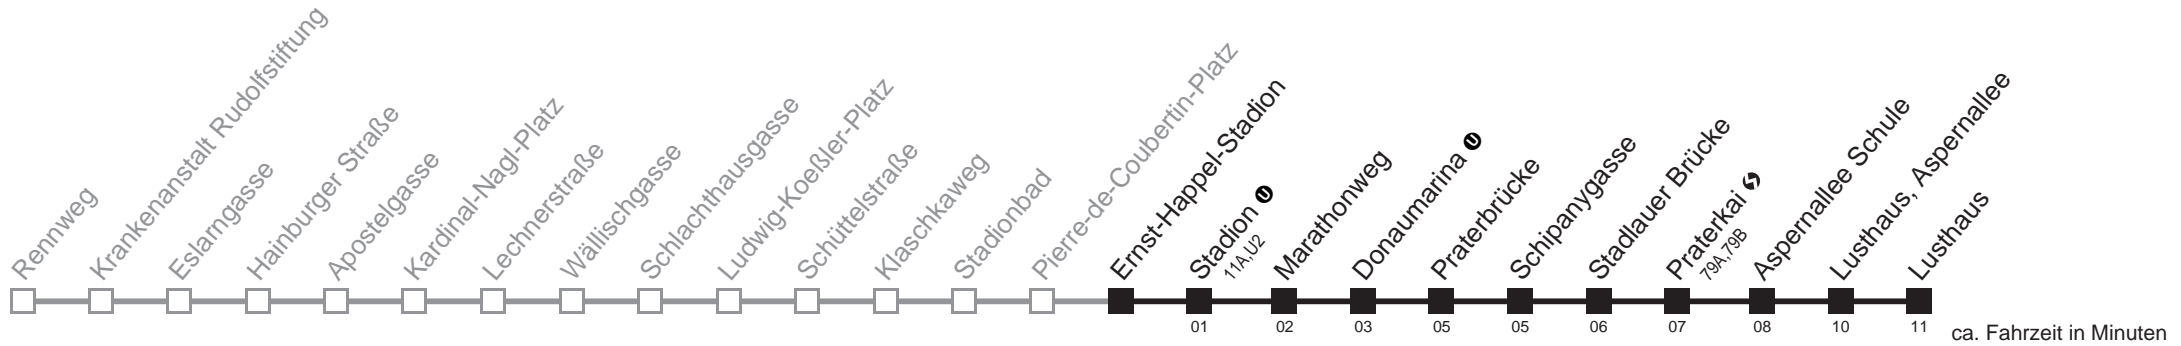

Am 24.12. und 31.12. Verkehr wie samstags
□ bis Stadion ■ bis Stadlauer Brücke

Holen Sie sich die
aktuellen Abfahrtszeiten
auf Ihr Handy!

m.qando.at/qr/01871

77A

Ernst-Happel-Stadion → Lusthaus

Montag-Freitag (Schule)