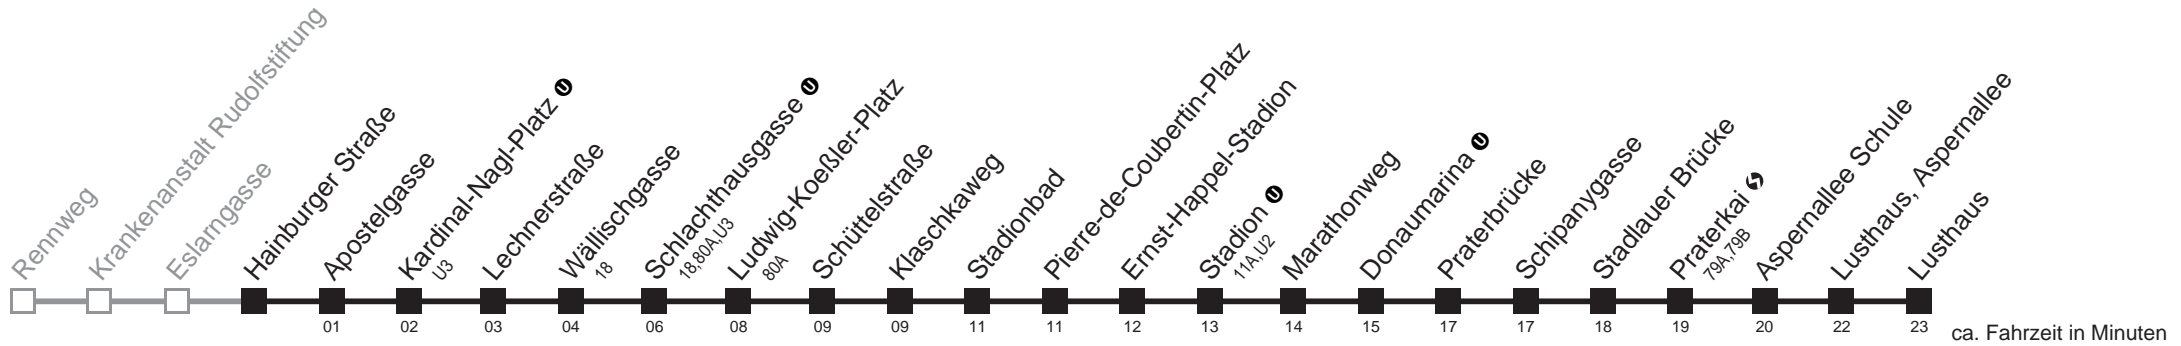

Am 24.12. und 31.12. Verkehr wie samstags
 bis Stadion bis Stadlauer Brücke

Holen Sie sich die
aktuellen Abfahrtszeiten
auf Ihr Handy!

m.qando.at/qr/00292

77A

Hainburger Straße → Lusthaus

Montag-Freitag (Schule)