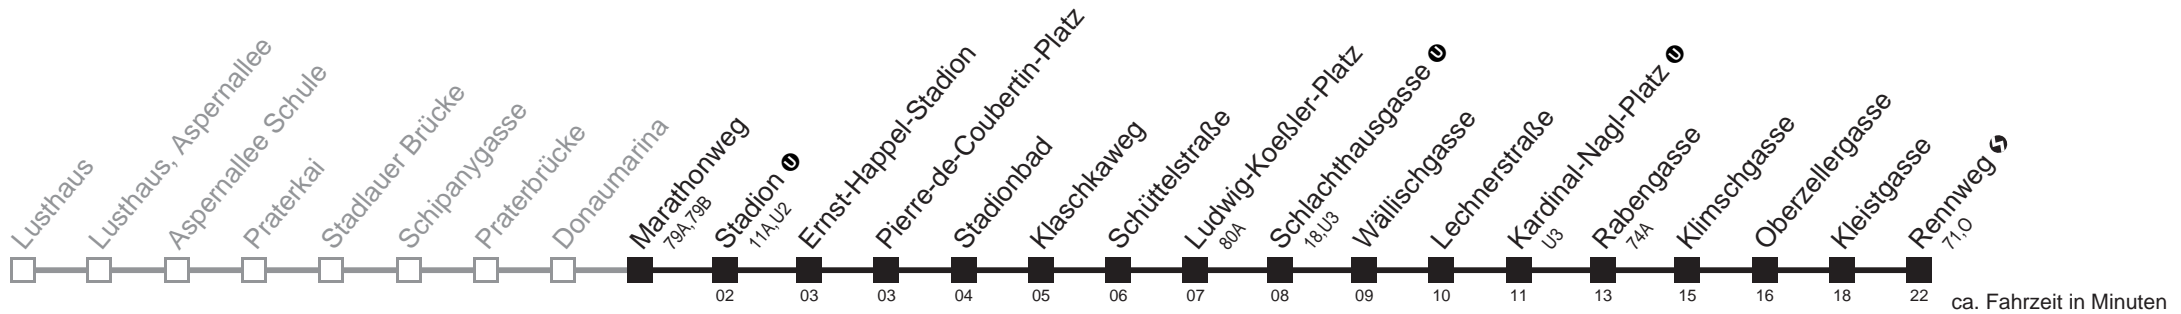

Am 24.12. und 31.12. Verkehr wie samstags
 bis Schlachthausgasse 

Holen Sie sich die aktuellen Abfahrtszeiten auf Ihr Handy!
m.qando.at/qr/00282

77A

Marathonweg → Rennweg ↻

Montag-Freitag (Schule)

5	01	12	23	33	43	55
6	06	16	26	36	46	56
7	06	16	26	36	46	56
8	06	16	26	36	46	56
9	05	15	25	35	45	55
10	05	15	25	35	45	55
11	05	15	25	35	45	55
12	05	15	25	35	45	55
13	05	15	25	35	45	55
14	05	15	25	35	45	55
15	06	16	26	36	46	56
16	06	16	26	36	46	56
17	06	16	26	36	46	56
18	06	16	26	36	46	56
19	06	16	26	36	46	56
20	11	27	42	57		
21	12	27	42	57		
22	12	27	42	57		
23	12	27	42	57		
0	14					