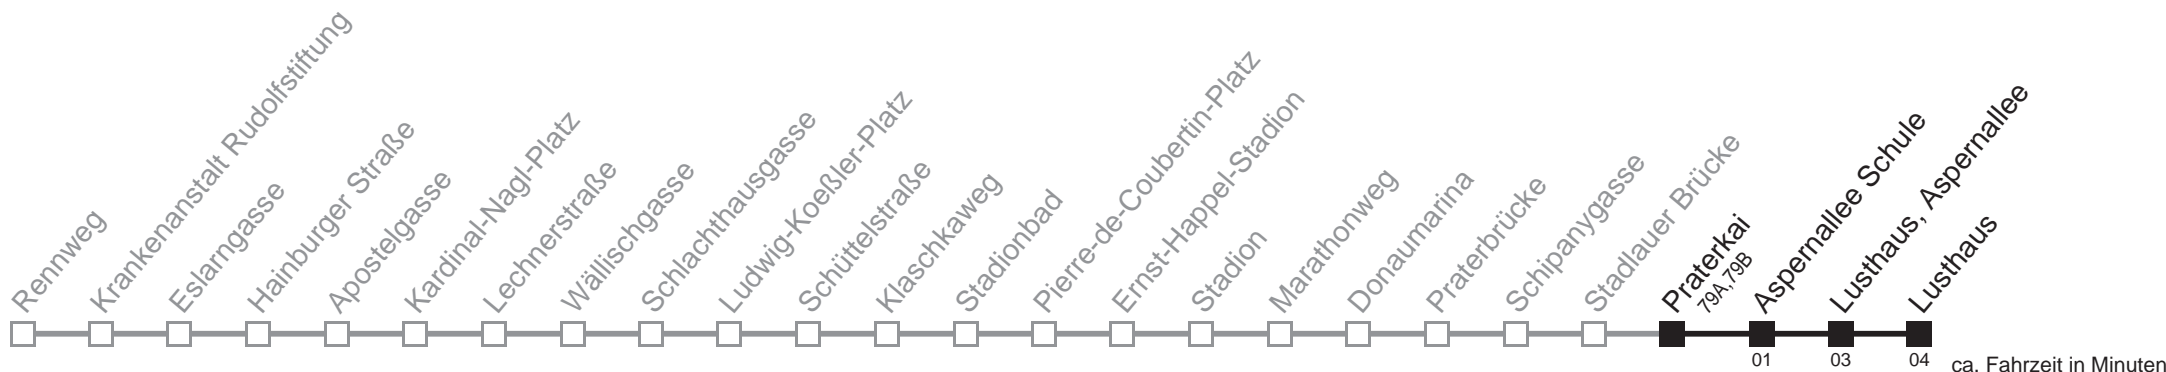

Am 24.12. und 31.12. Verkehr wie samstags

Holen Sie sich die
aktuellen Abfahrtszeiten
auf Ihr Handy!

m.qando.at/qr/01874

77A

Praterkai ↻→Lusthaus

Montag-Freitag (Schule)

5	26 57
6	29 59
7	09 19 29 39 49 59
8	09 29 59
9	27 57
10	27 57
11	27 57
12	27 47
13	07 27 47
14	07 27 47
15	08 29 39 49
16	09 29 39 49
17	09 29 39 49
18	09 29 49
19	09 29 59
20	27 56
21	26 56
22	25 55
23	25