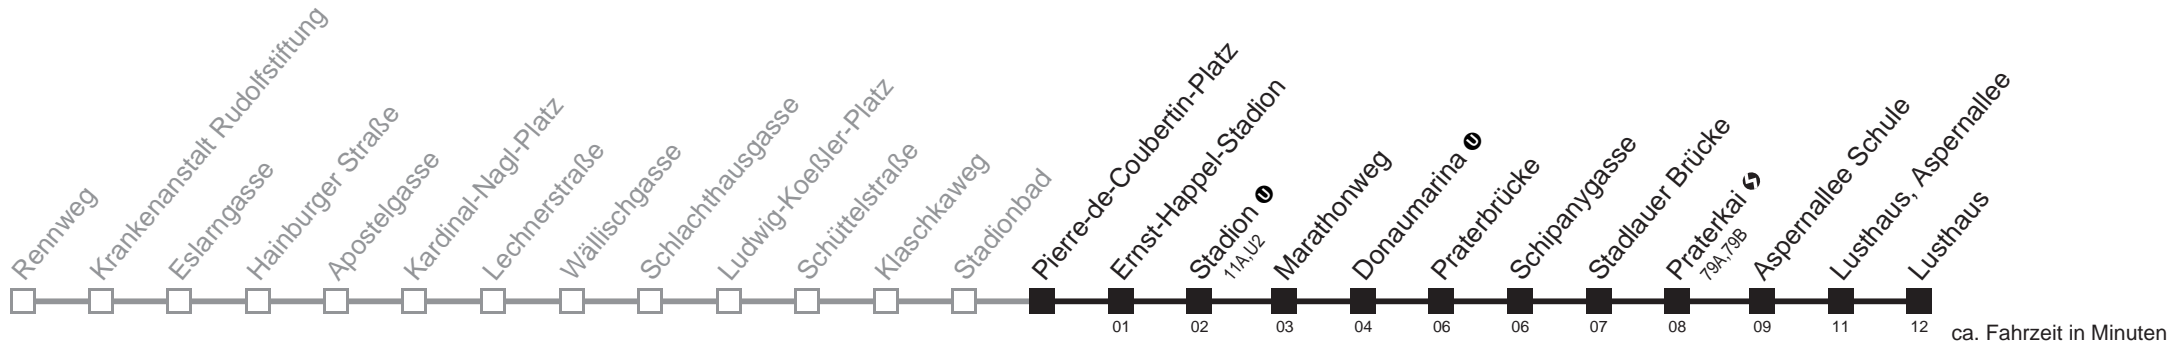

Am 24.12. und 31.12. Verkehr wie samstags
 bis Stadion bis Stadlauer Brücke

Holen Sie sich die
aktuellen Abfahrtszeiten
auf Ihr Handy!

m.qando.at/qr/01296

77A

Pierre-de-Coubertin-Platz → Lusthaus

Montag-Freitag (Schule)