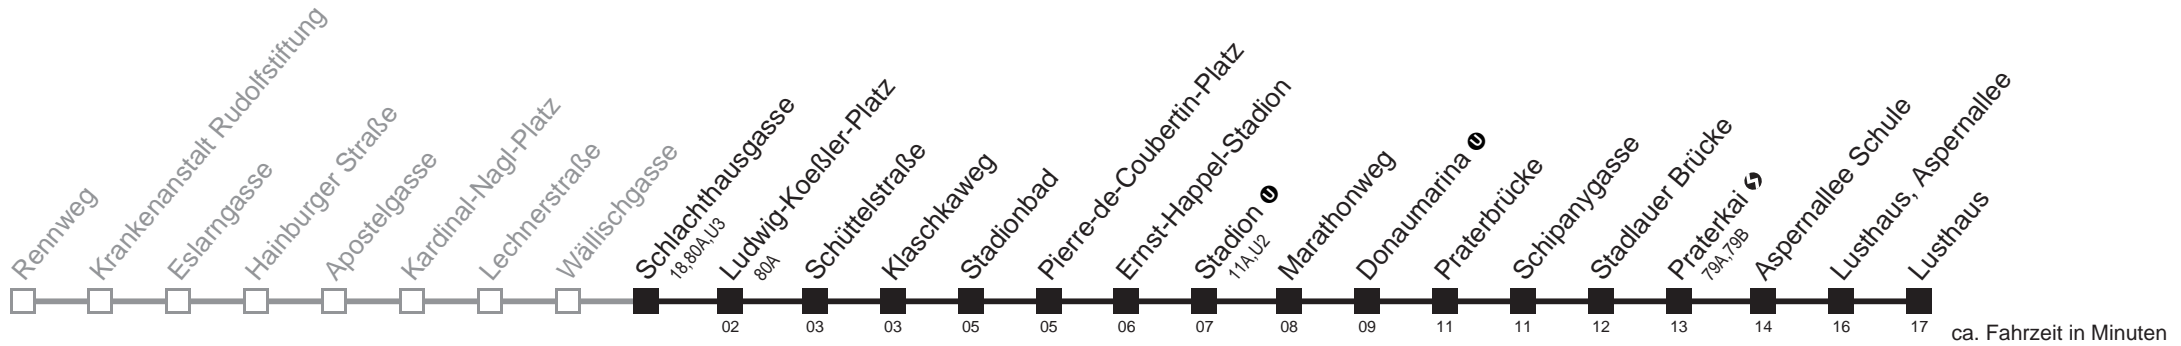

Am 24.12. und 31.12. Verkehr wie samstags
 □ bis Stadion ● bis Stadlauer Brücke

Holen Sie sich die aktuellen Abfahrtszeiten auf Ihr Handy!
m.qando.at/qr/00283

77A

Schlachthausgasse ① → Lusthaus

Montag-Freitag (Schule)