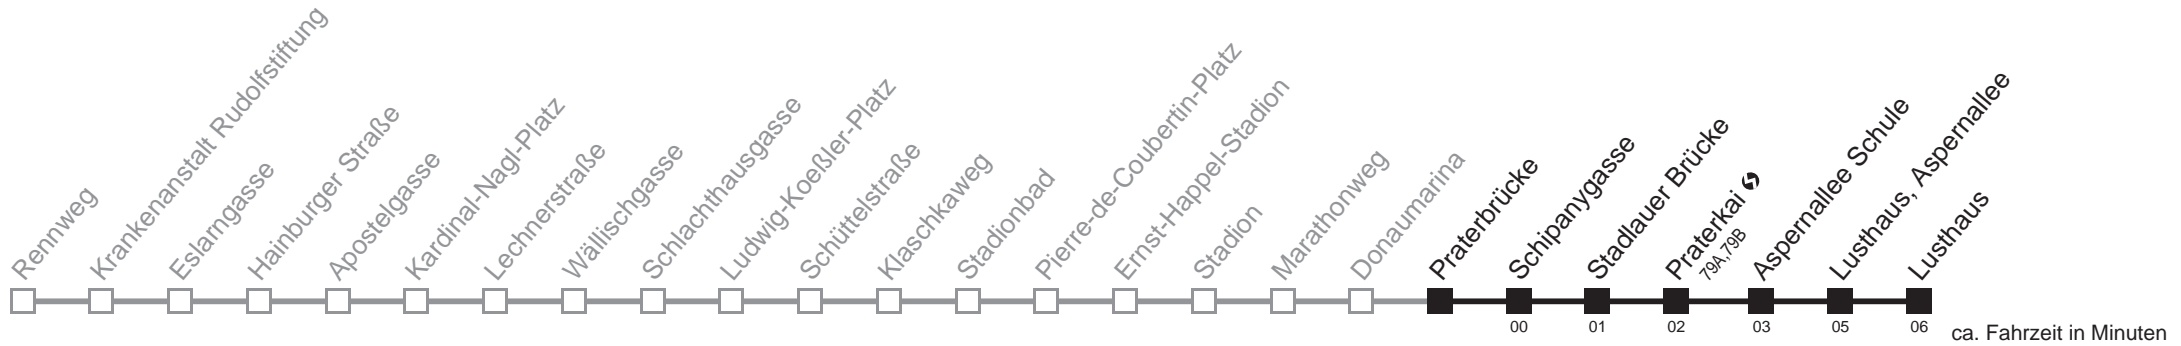

Am 24.12. und 31.12. Verkehr wie samstags
 bis Stadlauer Brücke

Holen Sie sich die
aktuellen Abfahrtszeiten
auf Ihr Handy!

m.qando.at/qr/00282

77A

Praterbrücke → Lusthaus

Montag-Freitag (Schule)

5	12	24	35	45	55	
6	05	16	26	36	46	56
7	06	16	26	36	46	56
8	06	16	26	36	46	56
9	05	15	25	35	45	55
10	05	15	25	35	45	55
11	05	15	25	35	45	55
12	05	15	25	35	45	55
13	05	15	25	35	45	55
14	05	15	25	35	45	55
15	05	16	26	36	46	56
16	06	16	26	36	46	56
17	06	16	26	36	46	56
18	06	16	26	36	46	56
19	06	16	26	36	46	56
20	05	15	25	39	54	
21	09	24	39	54		
22	08	23	38	53		
23	08	23	38	53		
0	08	23				