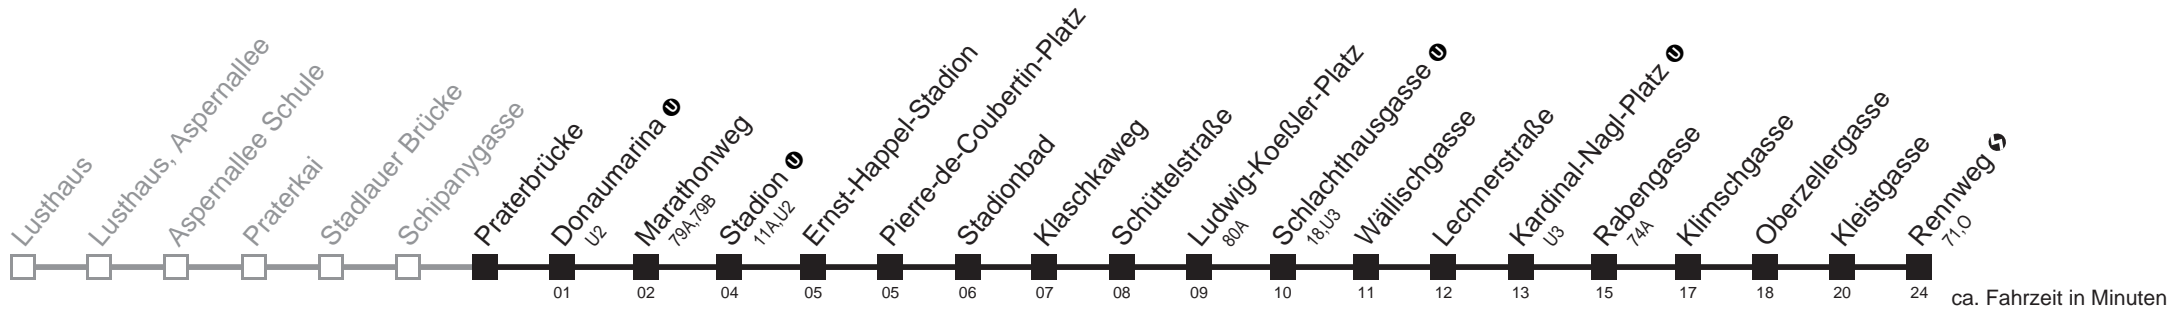

Am 24.12. und 31.12. Verkehr wie samstags
 bis Schlachthausgasse ①

Holen Sie sich die aktuellen Abfahrtszeiten auf Ihr Handy!
m.qando.at/qr/01896

77A

Praterbrücke → Rennweg ↻

Montag-Freitag (Schule)

4	59
5	10 21 31 41 53
6	03 13 23 33 43 53
7	03 13 23 33 43 53
8	03 13 23 33 43 53
9	03 13 23 33 43 53
10	03 13 23 33 43 53
11	03 13 23 33 43 53
12	03 13 23 33 43 53
13	03 13 23 33 43 53
14	03 13 23 33 43 53
15	03 13 23 33 43 53
16	03 13 23 33 43 53
17	03 13 23 33 43 53
18	03 13 23 33 43 53
19	03 13 23 33 43 53
20	09 25 40 55
21	10 25 40 55
22	10 25 40 55
23	10 25 40 55
0	12