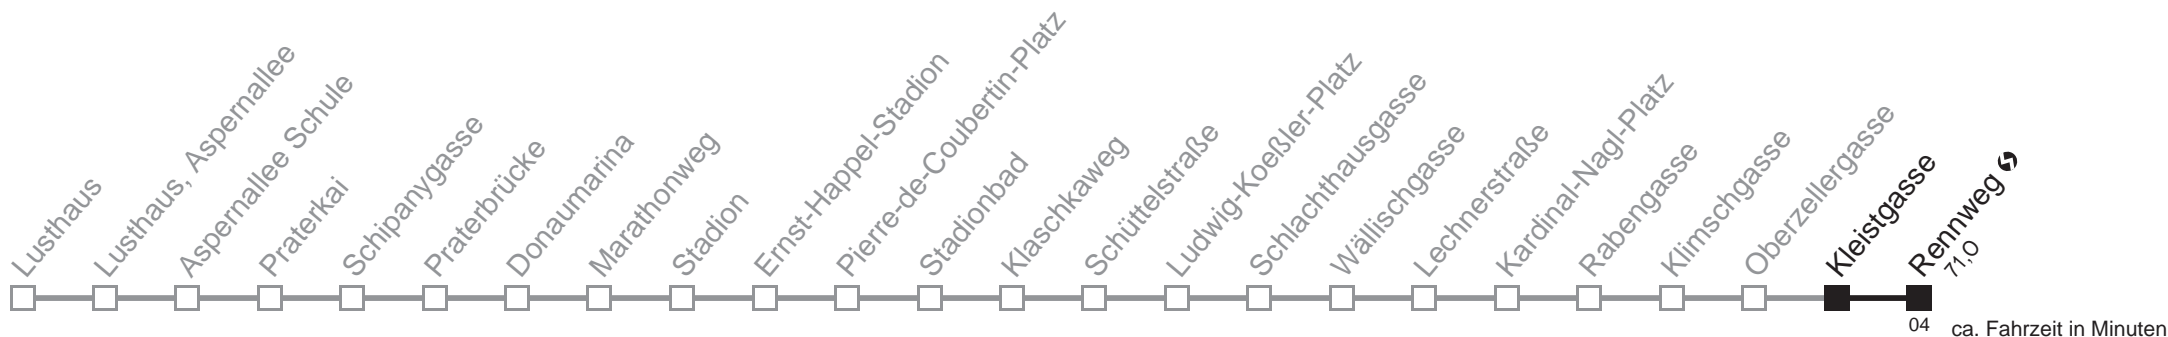

Am 24.12. und 31.12. Verkehr wie samstags

Holen Sie sich die aktuellen Abfahrtszeiten auf Ihr Handy!
m.qando.at/qr/00461

77A

Kleistgasse → Rennweg ↻

Montag-Freitag (Schule)

5	30 41 51
6	01 14 25 35 45 55
7	05 15 25 35 45 55
8	05 15 25 35 45 55
9	04 14 23 33 43 53
10	03 13 23 33 43 53
11	03 13 23 33 43 53
12	03 13 23 33 43 53
13	03 13 23 33 43 53
14	03 13 23 33 43 53
15	03 14 25 35 45 55
16	05 15 25 35 45 55
17	05 15 25 35 45 55
18	05 15 25 35 45 55
19	05 15 25 35 45 55
20	04 14 29 45
21	00 15 30 45
22	00 14 29 44 59
23	14 29 44 59
0	14 30