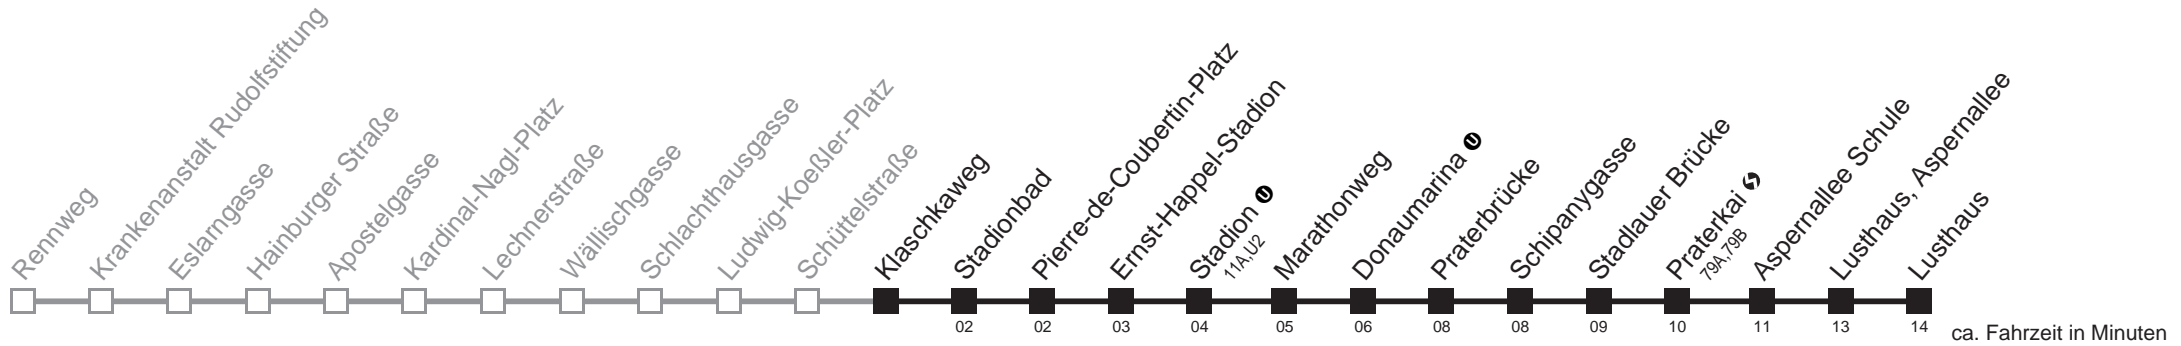

Am 24.12. und 31.12. Verkehr wie samstags
 □ bis Stadion ● bis Stadlauer Brücke

Holen Sie sich die aktuellen Abfahrtszeiten auf Ihr Handy!
m.qando.at/qr/01206

77A

Klaschkaweg → Lusthaus

Montag-Freitag (Schule)