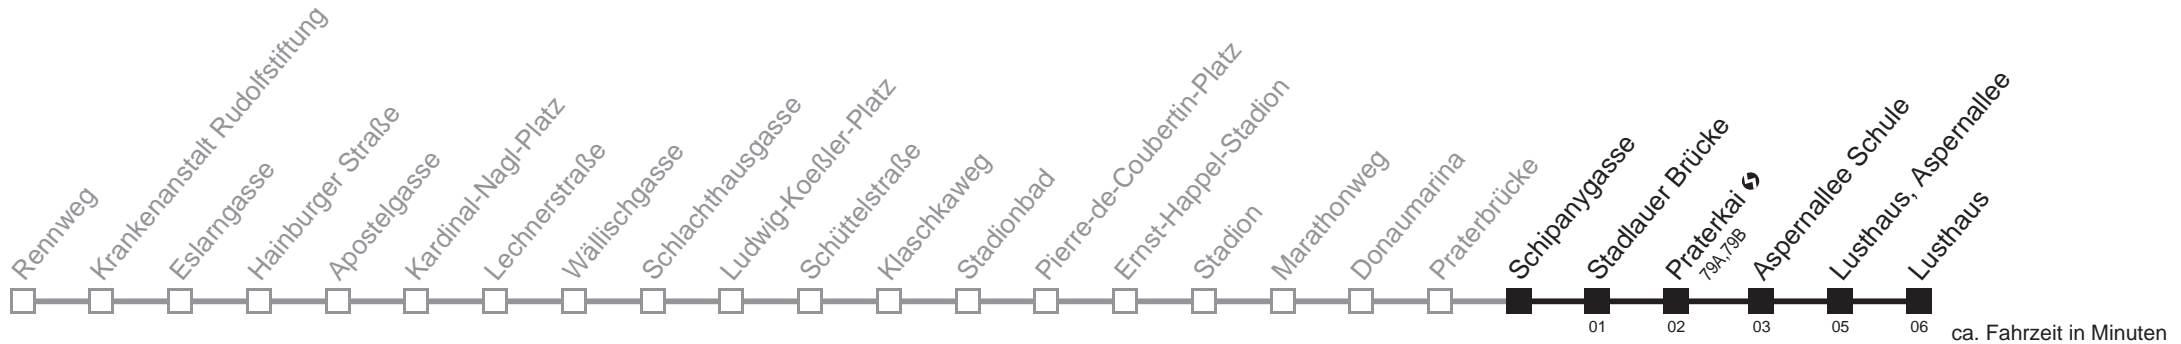

Am 24.12. und 31.12. Verkehr wie samstags
 bis Stadlauer Brücke

Holen Sie sich die
aktuellen Abfahrtszeiten
auf Ihr Handy!

m.qando.at/qr/01039

77A

Schipanygasse → Lusthaus

Montag-Freitag (Schule)

5	12	24	35	45	55	
6	06	17	27	37	47	57
7	07	17	27	37	47	57
8	07	17	27	37	47	57
9	06	15	25	35	45	55
10	05	15	25	35	45	55
11	05	15	25	35	45	55
12	05	15	25	35	45	55
13	05	15	25	35	45	55
14	05	15	25	35	45	55
15	06	17	27	37	47	57
16	07	17	27	37	47	57
17	07	17	27	37	47	57
18	07	17	27	37	47	57
19	07	17	27	37	47	57
20	06	15	25	39	54	
21	09	24	39	54		
22	09	24	39	54		
23	09	24	39	54		
0	09	24				