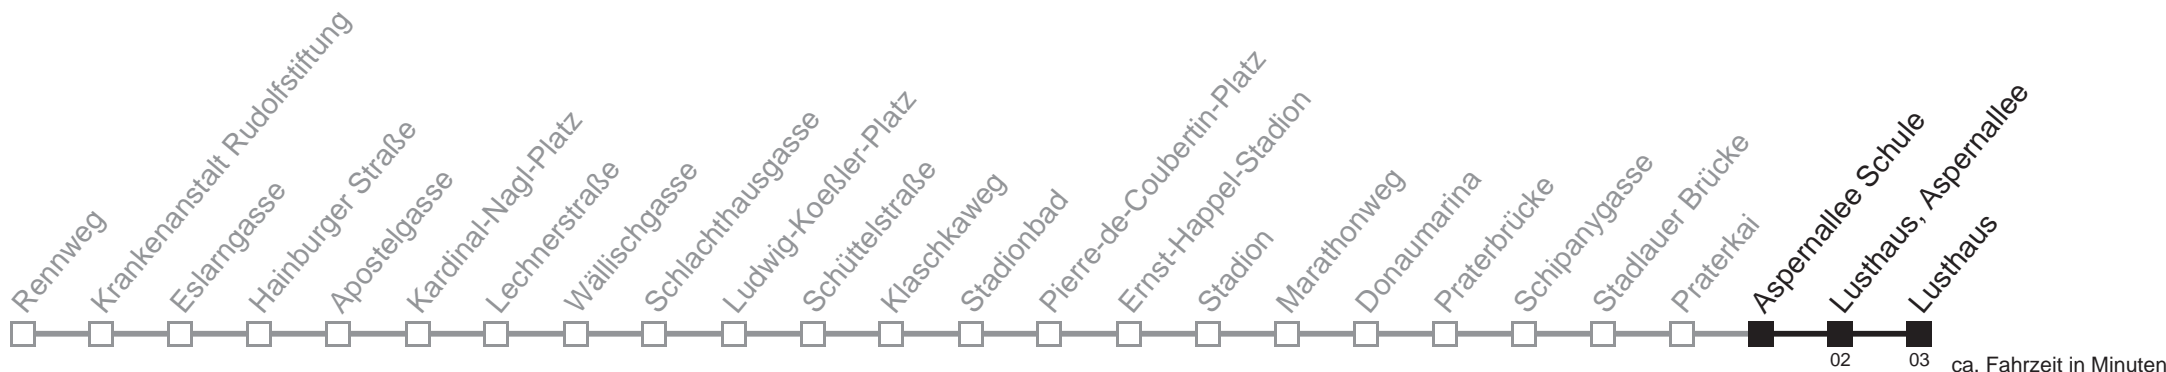

Am 24.12. und 31.12. Verkehr wie samstags

Holen Sie sich die aktuellen Abfahrtszeiten auf Ihr Handy!

m.qando.at/qr/01301

77A

Aspernallee Schule → Lusthaus

Montag-Freitag (Schule)

5	27 58
6	30
7	00 10 20 30 40 50
8	00 10 30
9	00 28 58
10	28 58
11	28 58
12	28 48
13	08 28 48
14	08 28 48
15	09 30 40 50
16	10 30 40 50
17	10 30 40 50
18	10 30 50
19	10 30
20	00 28 57
21	27 57
22	27 57
23	27