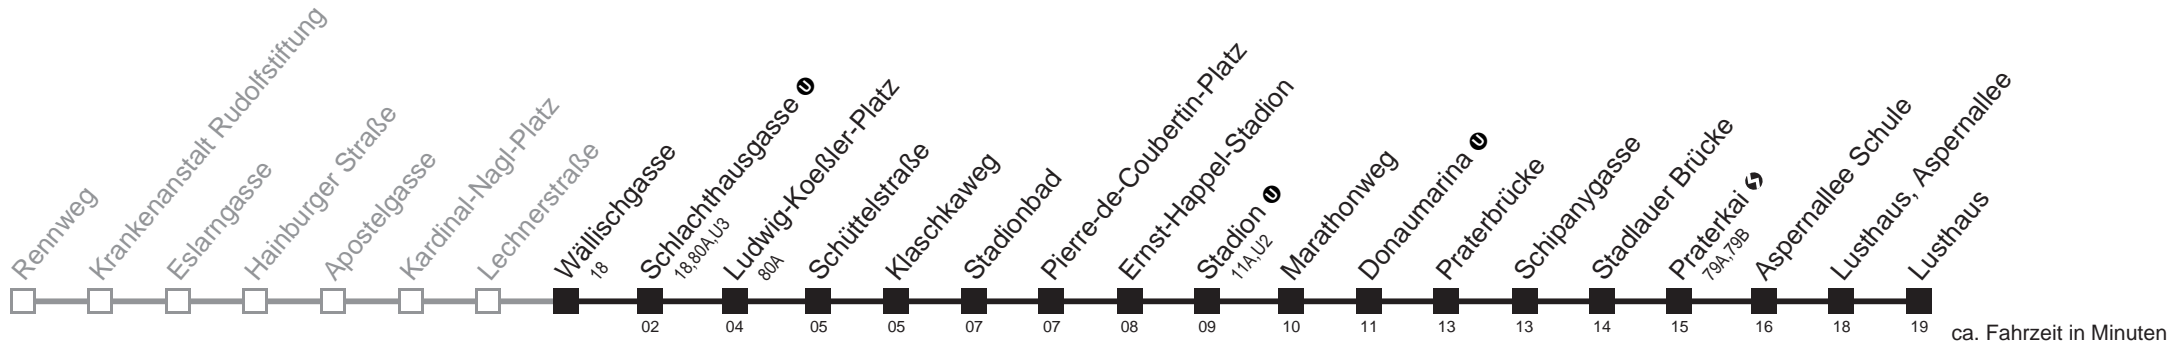

Am 24.12. und 31.12. Verkehr wie samstags
 □ bis Stadion ● bis Stadlauer Brücke

Holen Sie sich die aktuellen Abfahrtszeiten auf Ihr Handy!
m.qando.at/qr/00765

77A

Wällischgasse → Lusthaus

Montag-Freitag (Schule)