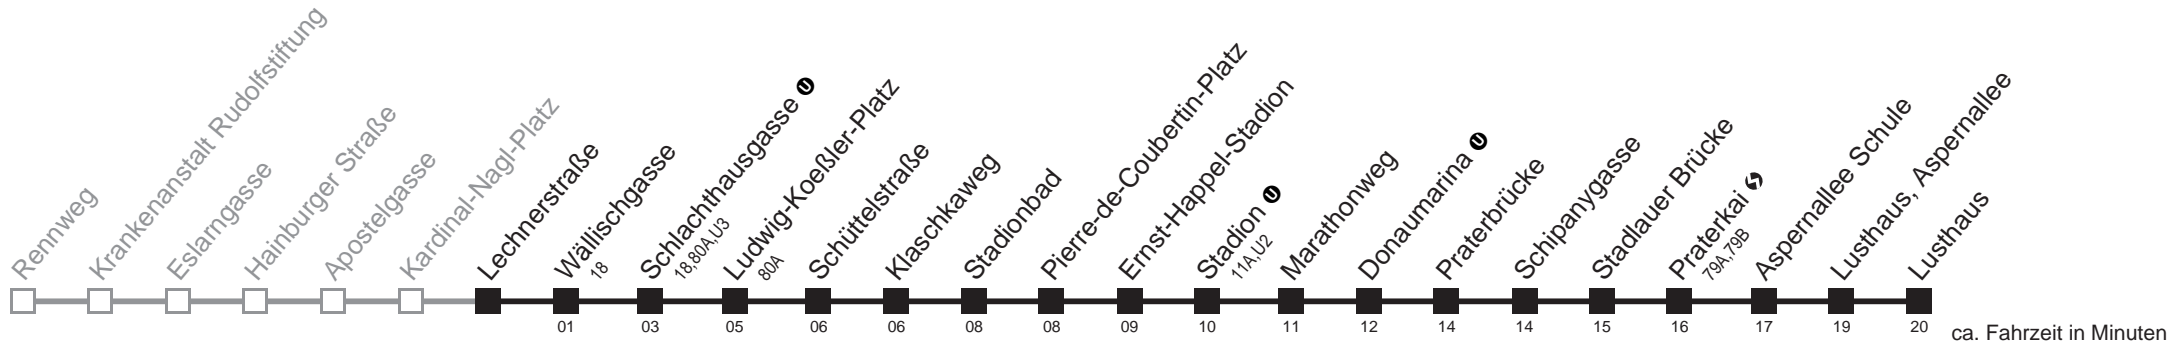

Am 24.12. und 31.12. Verkehr wie samstags
 □ bis Stadion ① ■ bis Stadlauer Brücke

Holen Sie sich die aktuellen Abfahrtszeiten auf Ihr Handy!
m.qando.at/qr/00653

77A

Lechnerstraße → Lusthaus

Montag-Freitag (Schule)