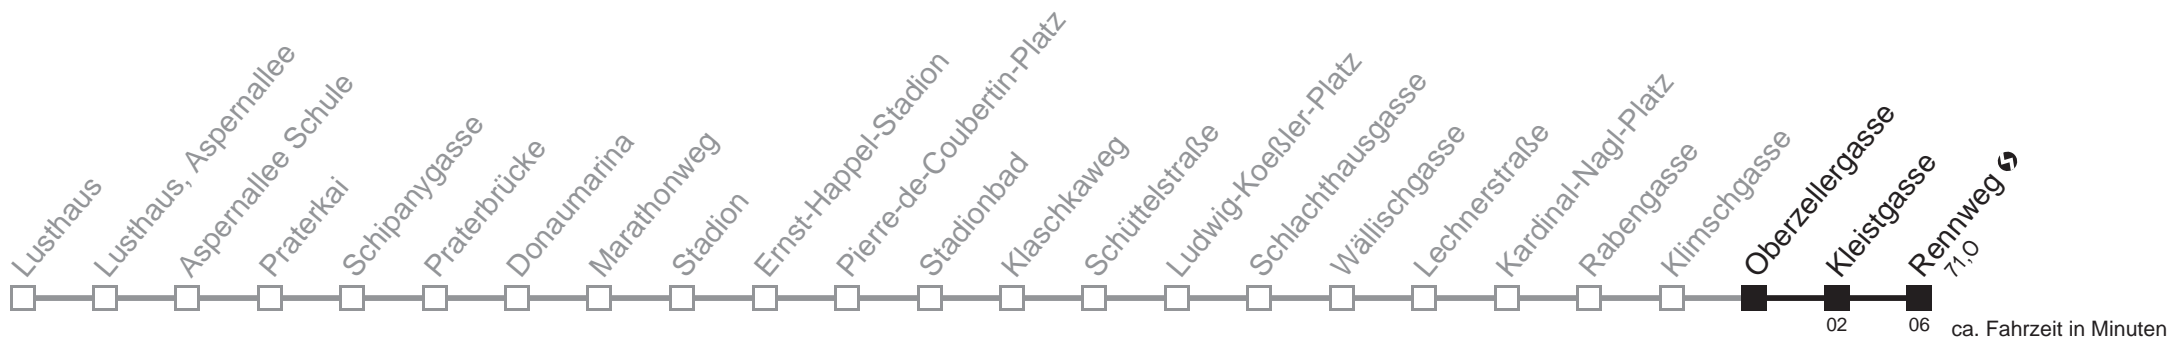

Am 24.12. und 31.12. Verkehr wie samstags

Holen Sie sich die
aktuellen Abfahrtszeiten
auf Ihr Handy!

m.qando.at/qr/01694

77A

Oberzellergasse → Rennweg ↻

Montag-Freitag (Schule)

5	28 39 49 59
6	12 23 33 43 53
7	03 13 23 33 43 53
8	03 13 23 33 43 53
9	02 12 21 31 41 51
10	01 11 21 31 41 51
11	01 11 21 31 41 51
12	01 11 21 31 41 51
13	01 11 21 31 41 51
14	01 11 21 31 41 51
15	01 12 23 33 43 53
16	03 13 23 33 43 53
17	03 13 23 33 43 53
18	03 13 23 33 43 53
19	03 13 23 33 43 53
20	02 12 27 43 58
21	13 28 43 58
22	12 27 42 57
23	12 27 42 57
0	12 28