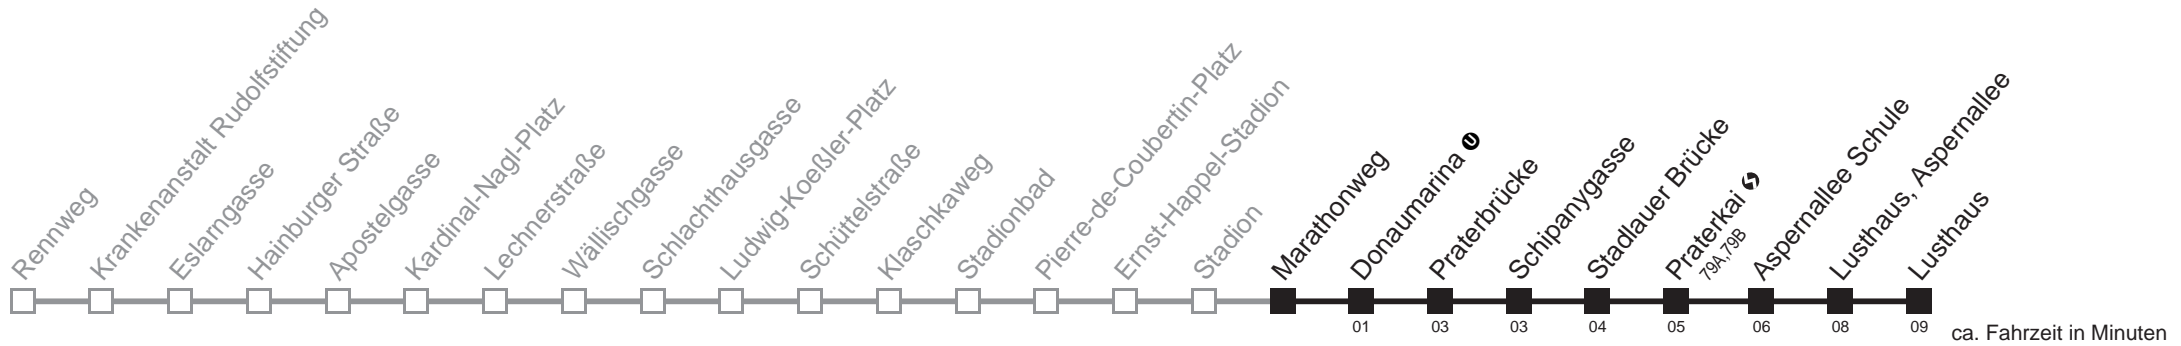

Am 24.12. und 31.12. Verkehr wie samstags
 bis Stadlauer Brücke

Holen Sie sich die aktuellen Abfahrtszeiten auf Ihr Handy!
m.qando.at/qr/01894

77A

Marathonweg → Lusthaus

Montag-Freitag (Schule)

5	09	21	32	42	52	
6	02	13	23	33	43	53
7	03	13	23	33	43	53
8	03	13	23	33	43	53
9	03	12	22	32	42	52
10	02	12	22	32	42	52
11	02	12	22	32	42	52
12	02	12	22	32	42	52
13	02	12	22	32	42	52
14	02	12	22	32	42	52
15	02	13	23	33	43	53
16	03	13	23	33	43	53
17	03	13	23	33	43	53
18	03	13	23	33	43	53
19	03	13	23	33	43	53
20	03	12	22	36	51	
21	06	21	36	51		
22	06	21	36	51		
23	06	21	36	51		
0	06	21				