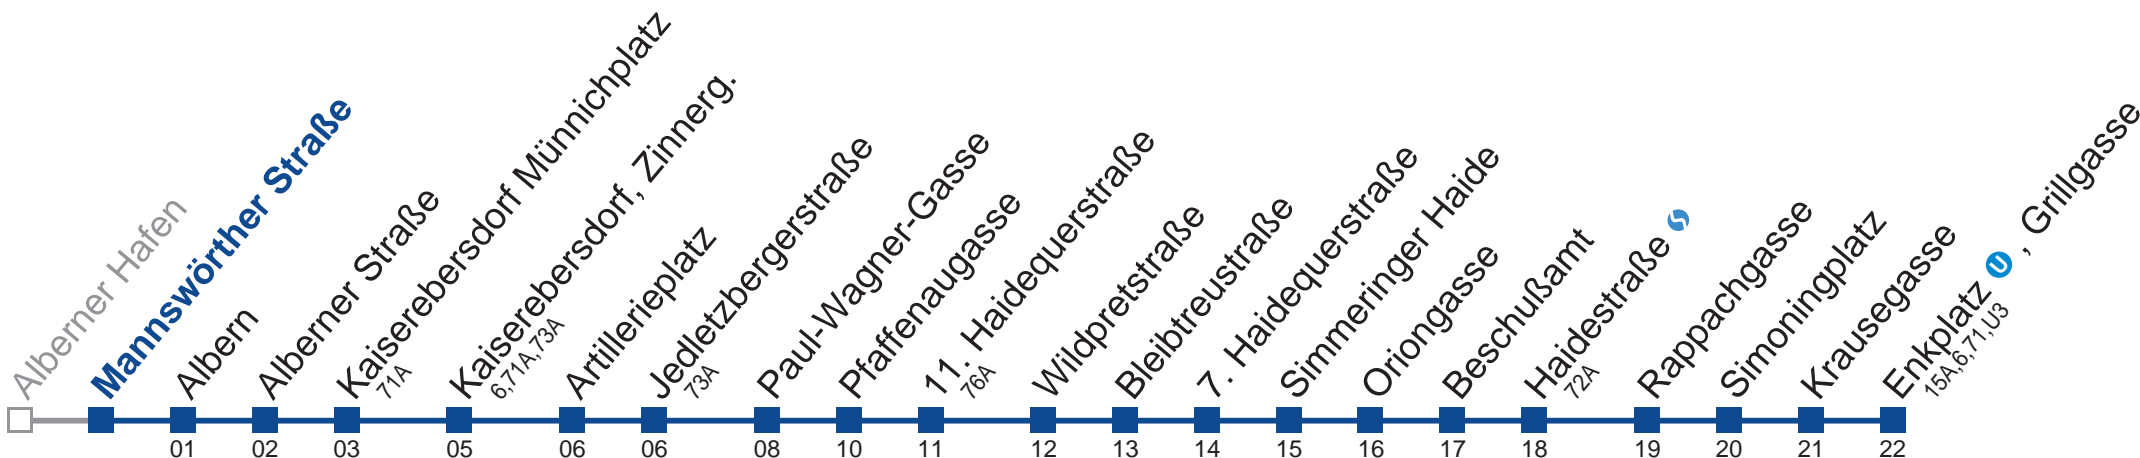

76B Enkplatz U, Grillgasse

Montag-Freitag (Schule)

Montag-Freitag (Ferien)

Samstag

Sonn- und Feiertag

5 55

5 55

5 10 40

5 10 40

6 15 35 55

6 15 35 55

6 10 40

6 10 40

7 15 35 55

7 15 35 55

7 10 40

7 10 40

8 15 40

8 15 40

8 10 40

8 10 40

9 10 40

9 10 40

9 10 40

9 10 40

10 10

10 10

10 10 40

10 10 40

11 10

11 10

11 10 40

11 10 40

12 10

12 10

12 10 40

12 10 40

13 10 55

13 10

13 10 40

13 10 40

14

14 10

14 10

14 10

Holen Sie sich die aktuellen Abfahrtszeiten auf Ihr Handy!

m.qando.at/qr/00825