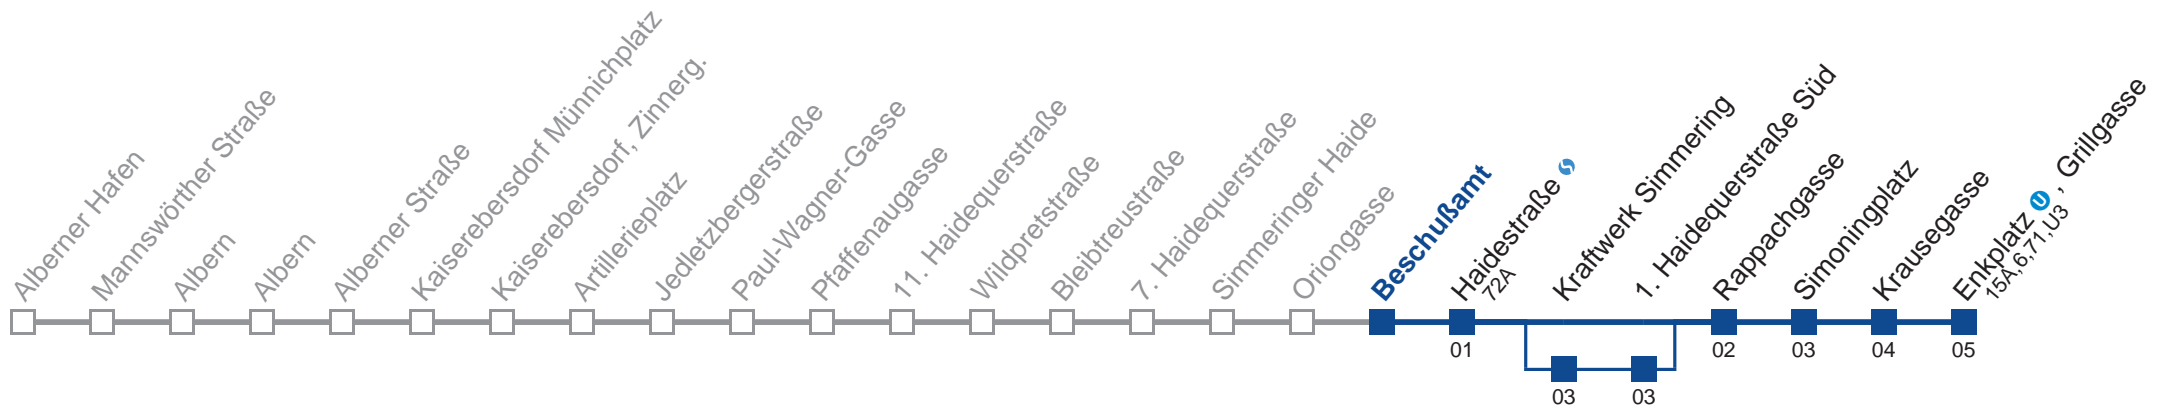

über Kraftwerk Simmering

Holen Sie sich die aktuellen Abfahrtszeiten auf Ihr Handy!
m.qando.at/qr/00957

76B Enkplatz U, Grillgasse

Montag-Freitag (Schule)

5	25 52
6	12 32 52
7	12 32 52
8	12 32 57
9	27 57
10	27 57
11	27 57
12	27 57
13	27 52
14	12 32 52
15	12 32 52
16	12 32 52
17	12 32 52
18	12 32 57
19	27 57
20	27 57
21	27 54
22	27 57