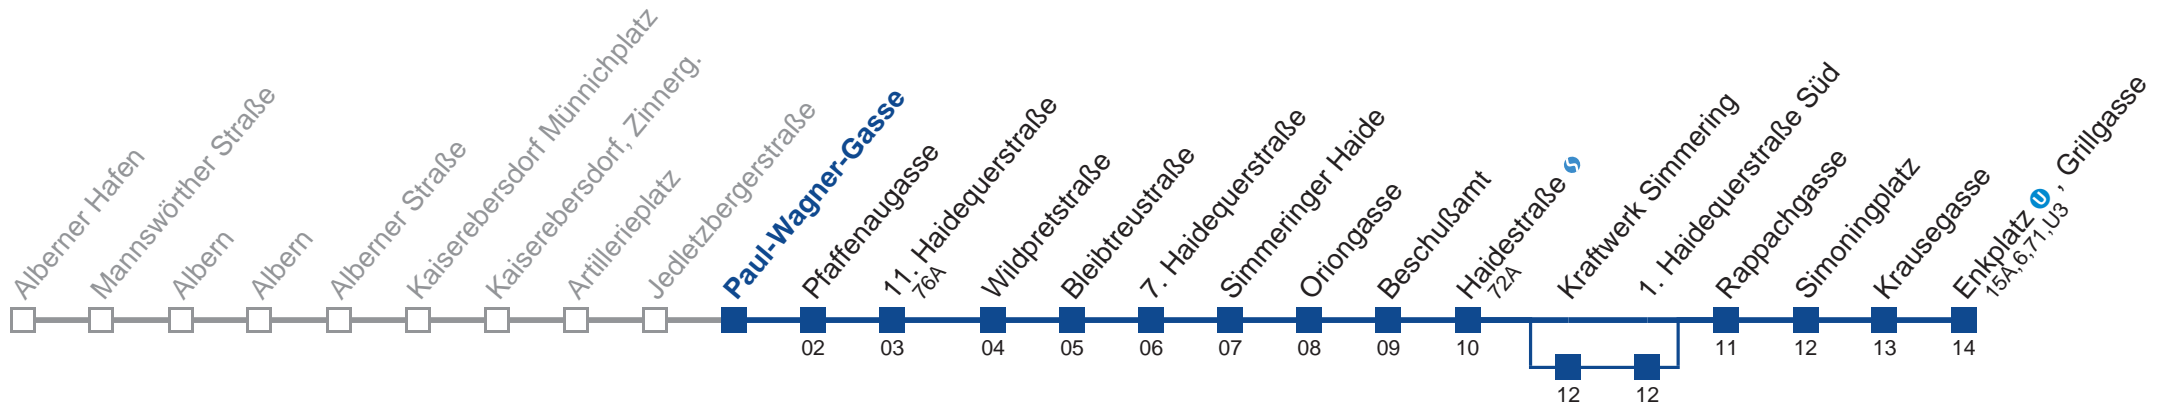

☐ über Kraftwerk Simmering

Holen Sie sich die aktuellen Abfahrtszeiten auf Ihr Handy!

m.qando.at/qr/01478

76B Enkplatz U, Grillgasse

Montag-Freitag (Schule)

5	16 43
6	03 23 43
7	03 23 43
8	03 23 48
9	18 48
10	18 48
11	18 48
12	18 48
13	18 43
14	03 23 43
15	03 23 43
16	03 23 43
17	03 23 43
18	03 23 48
19	18 48
20	18 48
21	18 45
22	18 48