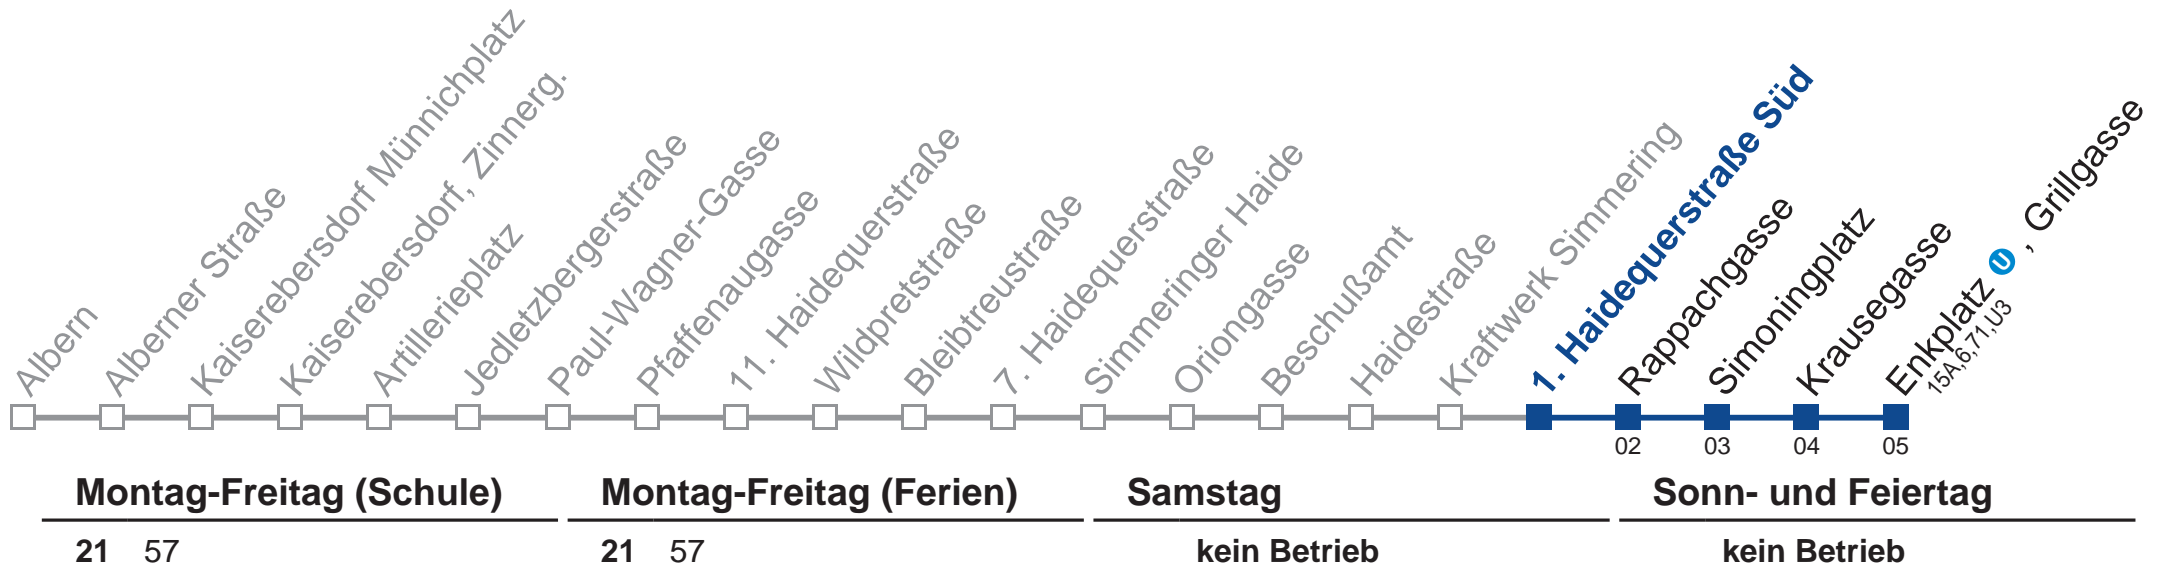

76B Enkplatz , Grillgasse

Holen Sie sich die aktuellen Abfahrtszeiten auf Ihr Handy!

m.qando.at/qr/00324