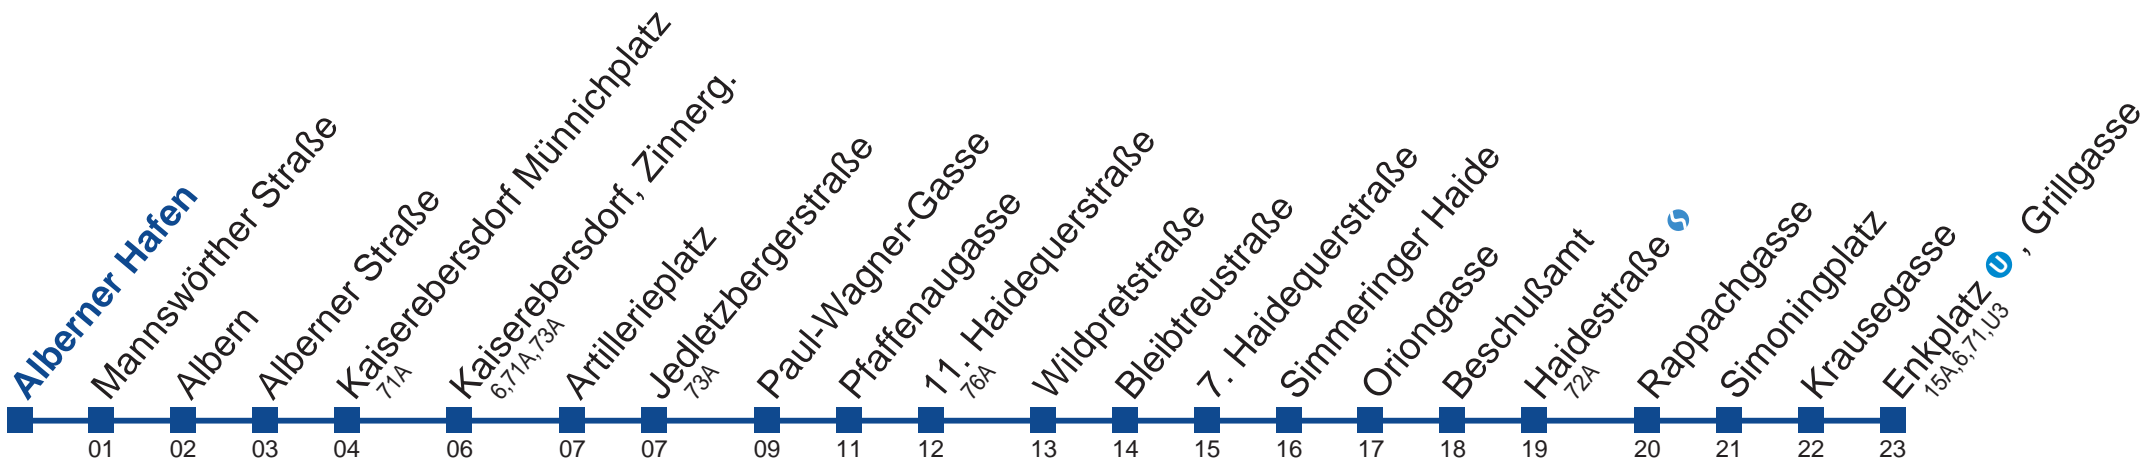

76B Enkplatz , Grillgasse

Montag-Freitag (Schule)

Montag-Freitag (Ferien)

Samstag

Sonn- und Feiertag

5 54

5 54

5 09 39

5 09 39

6 14 34 54

6 14 34 54

6 09 39

6 09 39

7 14 34 54

7 14 34 54

7 09 39

7 09 39

8 14 39

8 14 39

8 09 39

8 09 39

9 09 39

9 09 39

9 09 39

9 09 39

10 09

10 09

10 09 39

10 09 39

11 09

11 09

11 09 39

11 09 39

12 09

12 09

12 09 39

12 09 39

13 09 54

13 09

13 09 39

13 09 39

14

14 09

14 09

14 09

Holen Sie sich die aktuellen Abfahrtszeiten auf Ihr Handy!

m.qando.at/qr/00016