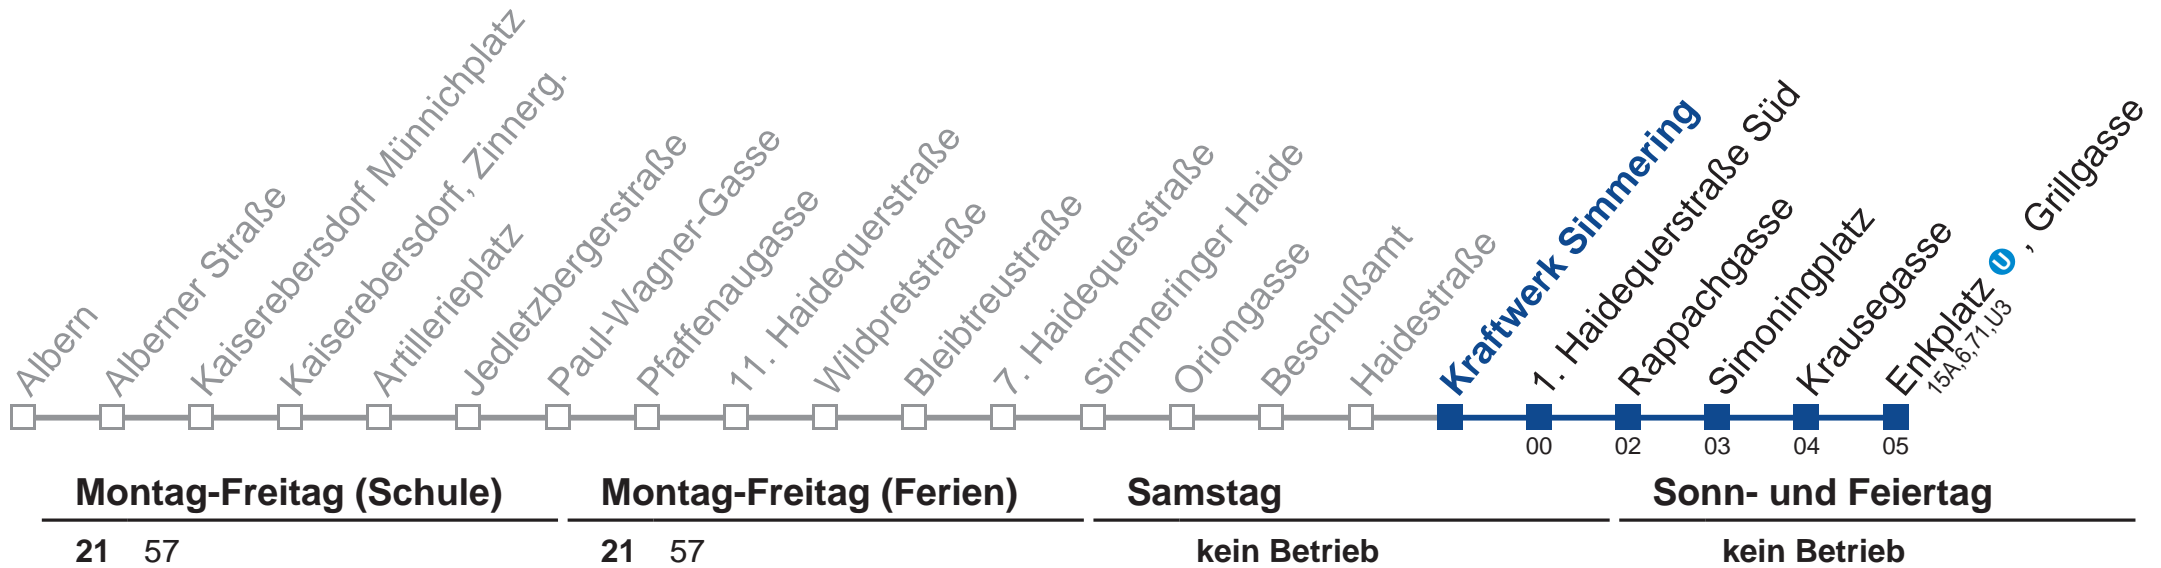

76B Enkplatz , Grillgasse

Holen Sie sich die aktuellen Abfahrtszeiten auf Ihr Handy!
m.qando.at/qr/00256