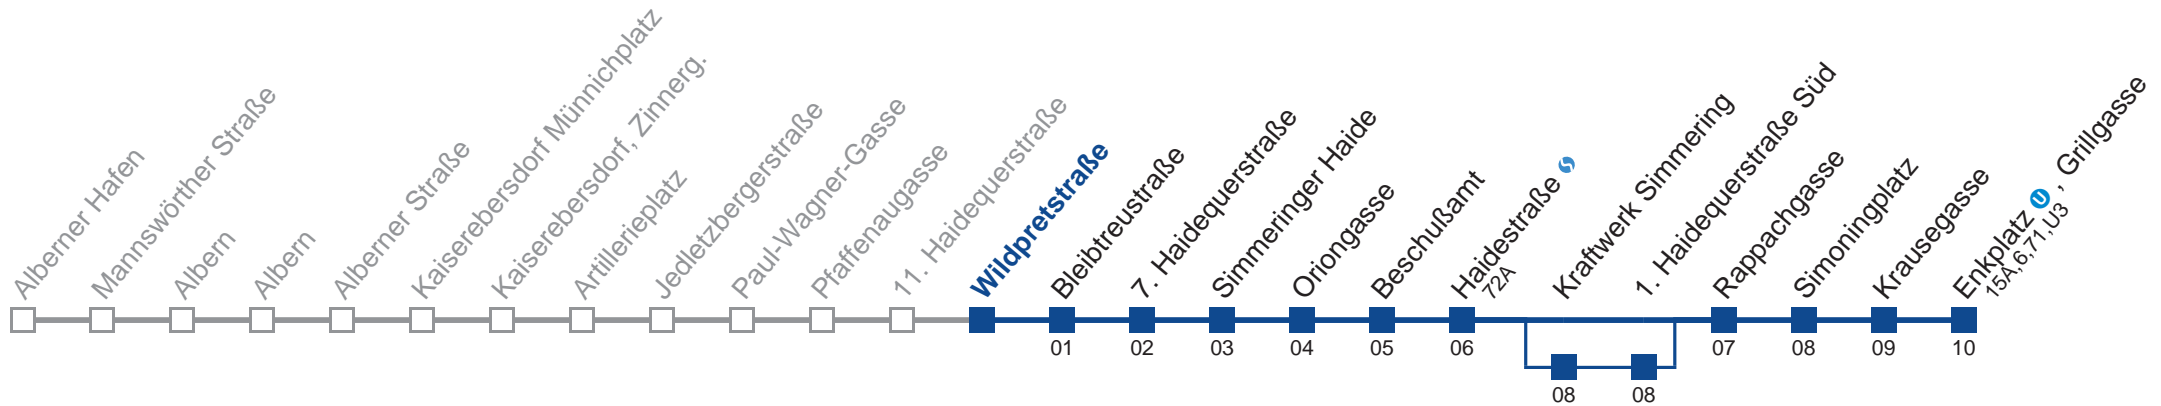

☐ über Kraftwerk Simmering

Holen Sie sich die aktuellen Abfahrtszeiten auf Ihr Handy!
m.qando.at/qr/00463

76B Enkplatz , Grillgasse

Montag-Freitag (Schule)

5	20 47
6	07 27 47
7	07 27 47
8	07 27 52
9	22 52
10	22 52
11	22 52
12	22 52
13	22 47
14	07 27 47
15	07 27 47
16	07 27 47
17	07 27 47
18	07 27 52
19	22 52
20	22 52
21	22 49
22	22 52