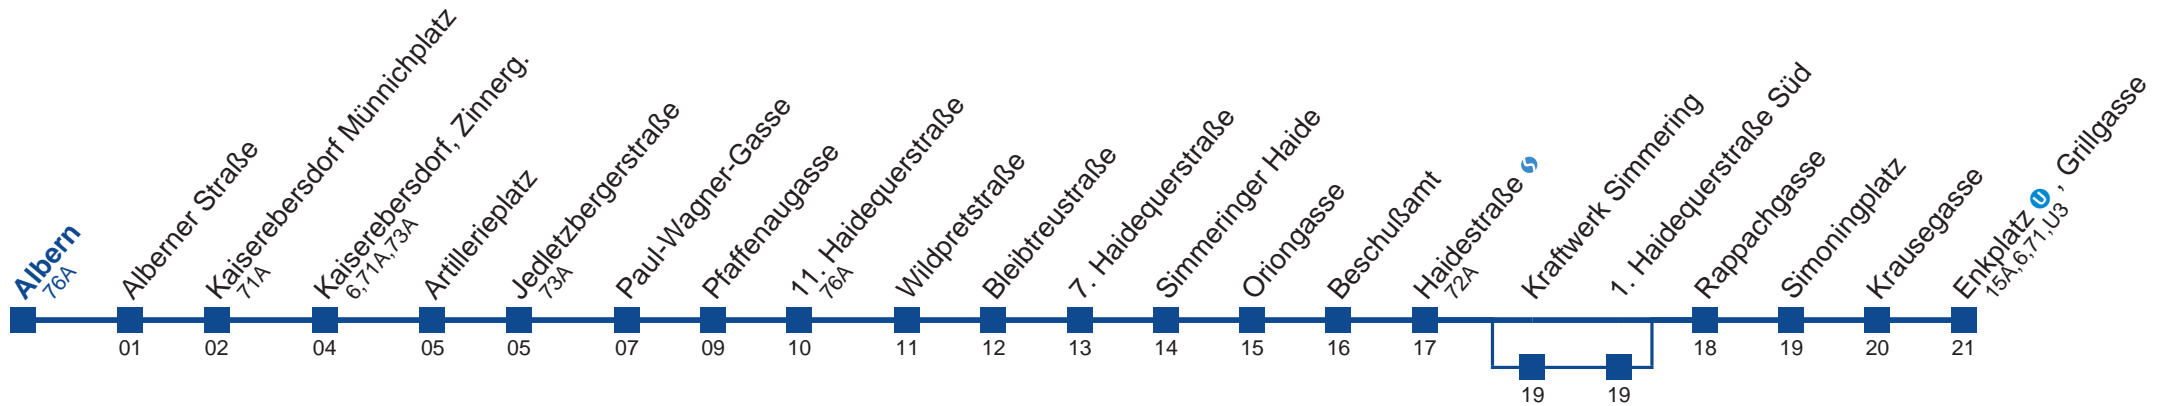

14

14 11

14 11

14 11

Holen Sie sich die aktuellen Abfahrtszeiten auf Ihr Handy!

m.qando.at/qr/00015

76B Enkplatz , Grillgasse

Montag-Freitag (Schule)