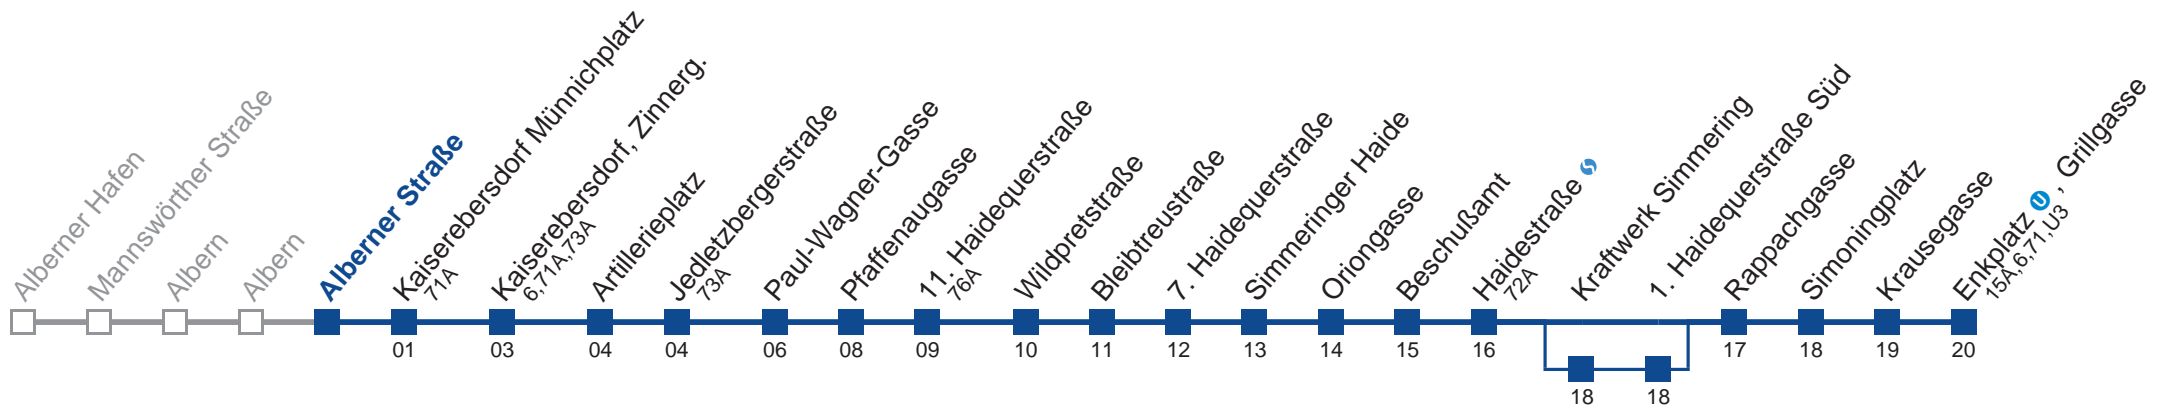

über Kraftwerk Simmering

Holen Sie sich die aktuellen Abfahrtszeiten auf Ihr Handy!
m.qando.at/qr/01297

76B Enkplatz U, Grillgasse

Montag-Freitag (Schule)

5	10 37 57
6	17 37 57
7	17 37 57
8	17 42
9	12 42
10	12 42
11	12 42
12	12 42
13	12 37 57
14	17 37 57
15	17 37 57
16	17 37 57
17	17 37 57
18	17 42
19	12 42
20	12 42
21	12 39
22	12 42