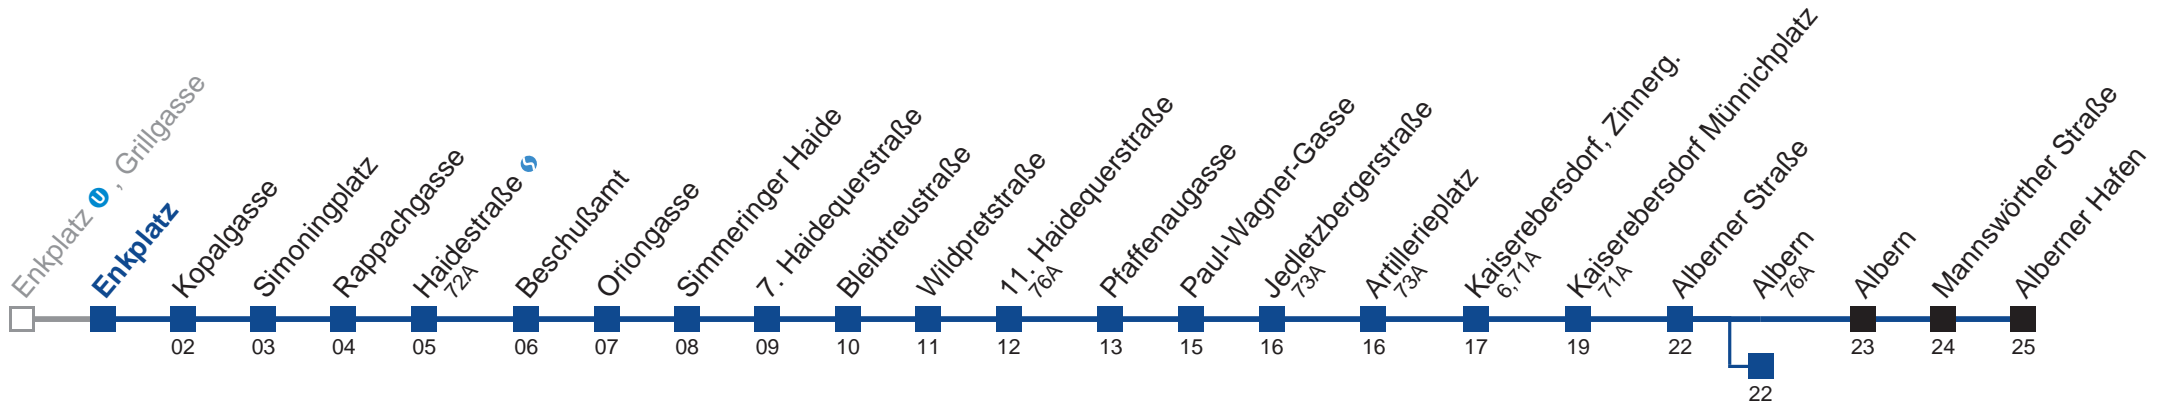

□ bis Albern

Holen Sie sich die aktuellen Abfahrtszeiten auf Ihr Handy!
m.qando.at/qr/00425

76B Alberner Hafen

Montag-Freitag (Schule)

5	22	41		
6	01	21	41	
7	01	21	36	51
8	11	31	51	
9	21	51		
10	21	51		
11	21	51		
12	21	51		
13	21	41		
14	01	21	41	
15	01	21	41	
16	01	21	41	
17	01	21	41	
18	01	21	51	
19	21	51		
20	21	51		
21	21	51		
22	21	51		