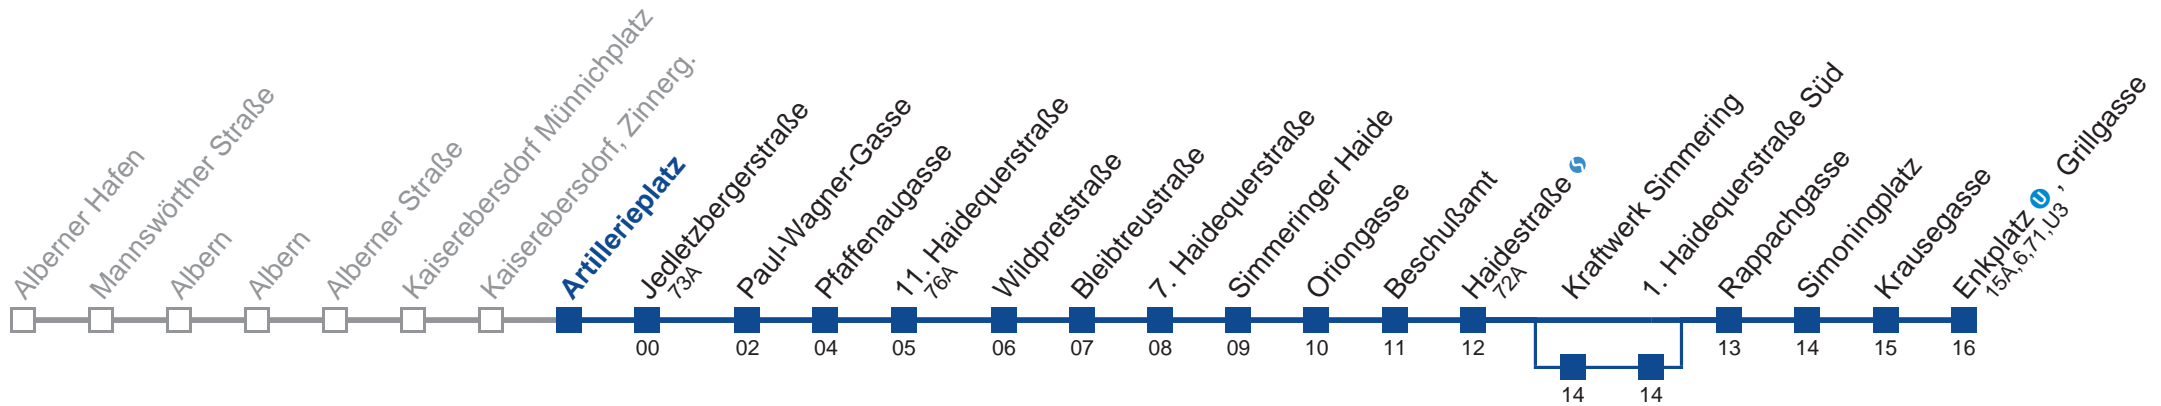

über Kraftwerk Simmering

Holen Sie sich die aktuellen Abfahrtszeiten auf Ihr Handy!
m.qando.at/qr/00639

76B Enkplatz U, Grillgasse

Montag-Freitag (Schule)

5	14 41
6	01 21 41
7	01 21 41
8	01 21 46
9	16 46
10	16 46
11	16 46
12	16 46
13	16 41
14	01 21 41
15	01 21 41
16	01 21 41
17	01 21 41
18	01 21 46
19	16 46
20	16 46
21	16 43
22	16 46