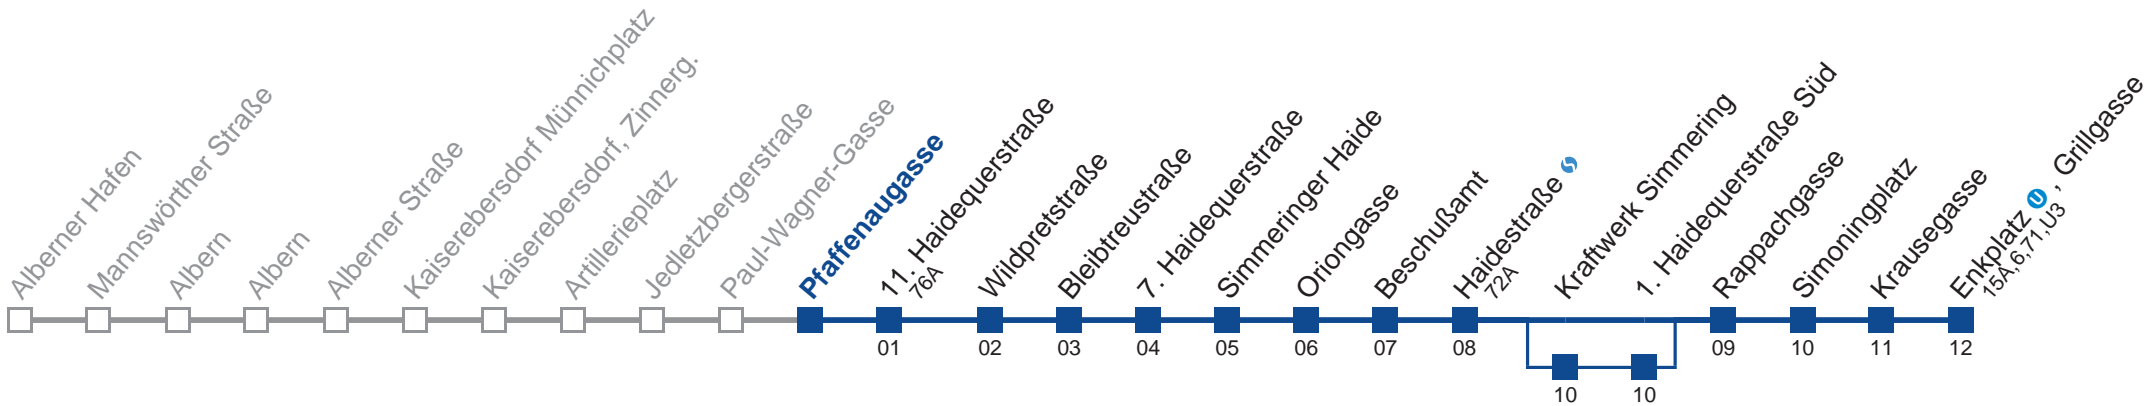

über Kraftwerk Simmering

Holen Sie sich die aktuellen Abfahrtszeiten auf Ihr Handy!

m.qando.at/qr/01457

76B Enkplatz , Grillgasse

Montag-Freitag (Schule)

5	18 45
6	05 25 45
7	05 25 45
8	05 25 50
9	20 50
10	20 50
11	20 50
12	20 50
13	20 45
14	05 25 45
15	05 25 45
16	05 25 45
17	05 25 45
18	05 25 50
19	20 50
20	20 50
21	20 47
22	20 50