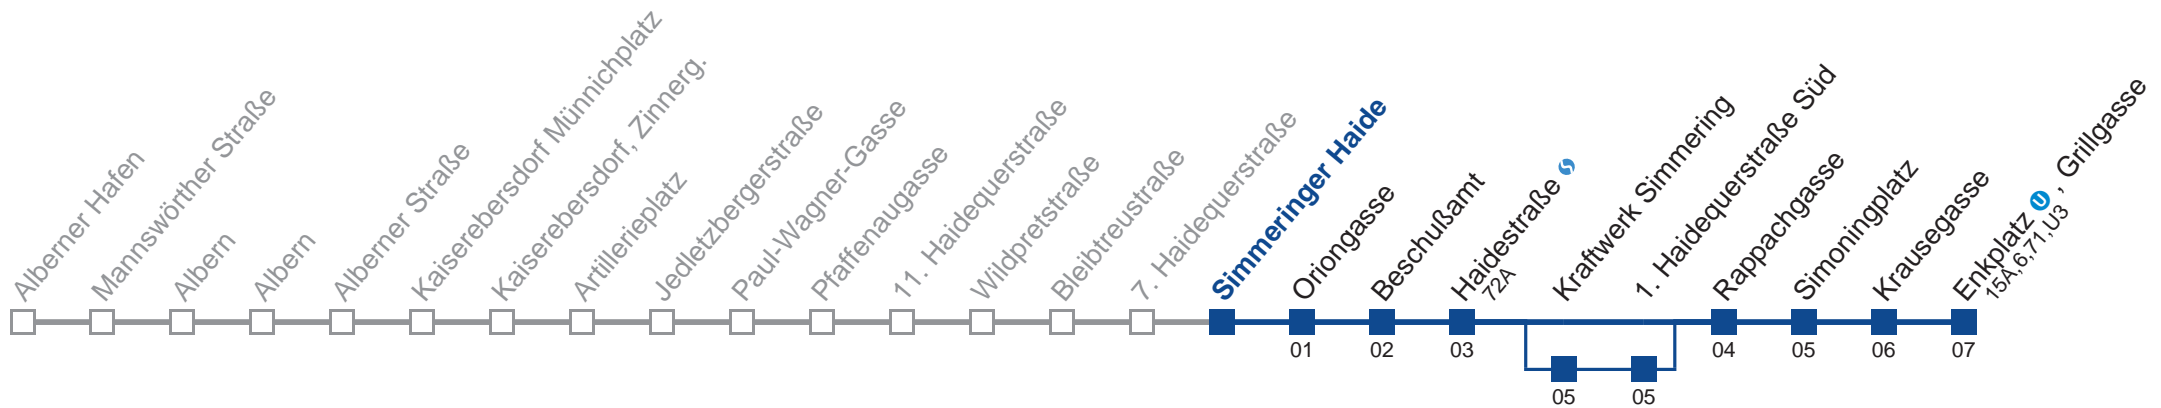

☐ über Kraftwerk Simmering

Holen Sie sich die aktuellen Abfahrtszeiten auf Ihr Handy!
m.qando.at/qr/00464

76B Enkplatz , Grillgasse

Montag-Freitag (Schule)

5	23 50
6	10 30 50
7	10 30 50
8	10 30 55
9	25 55
10	25 55
11	25 55
12	25 55
13	25 50
14	10 30 50
15	10 30 50
16	10 30 50
17	10 30 50
18	10 30 55
19	25 55
20	25 55
21	25 52
22	25 55