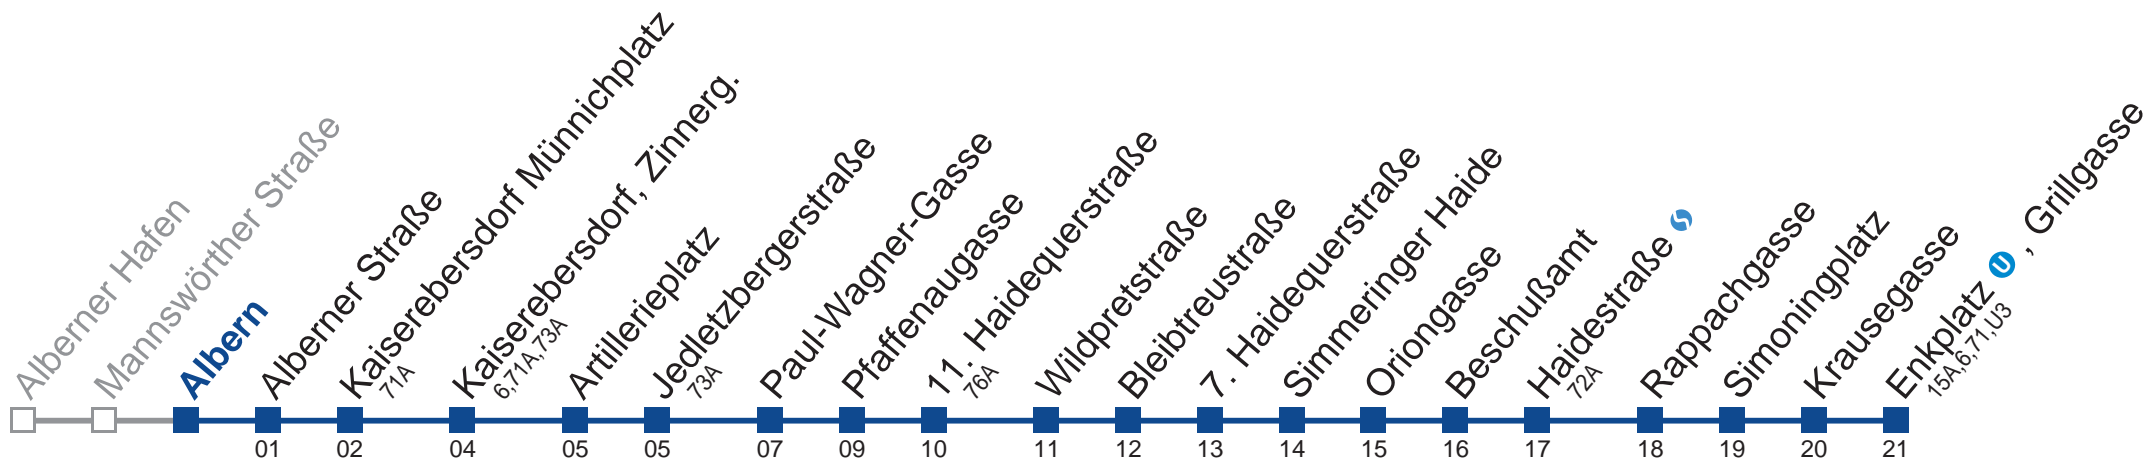

13 10 40

14

14 10

14 10

14 10

Holen Sie sich die aktuellen Abfahrtszeiten auf Ihr Handy!

m.qando.at/qr/00825

76B Enkplatz , Grillgasse