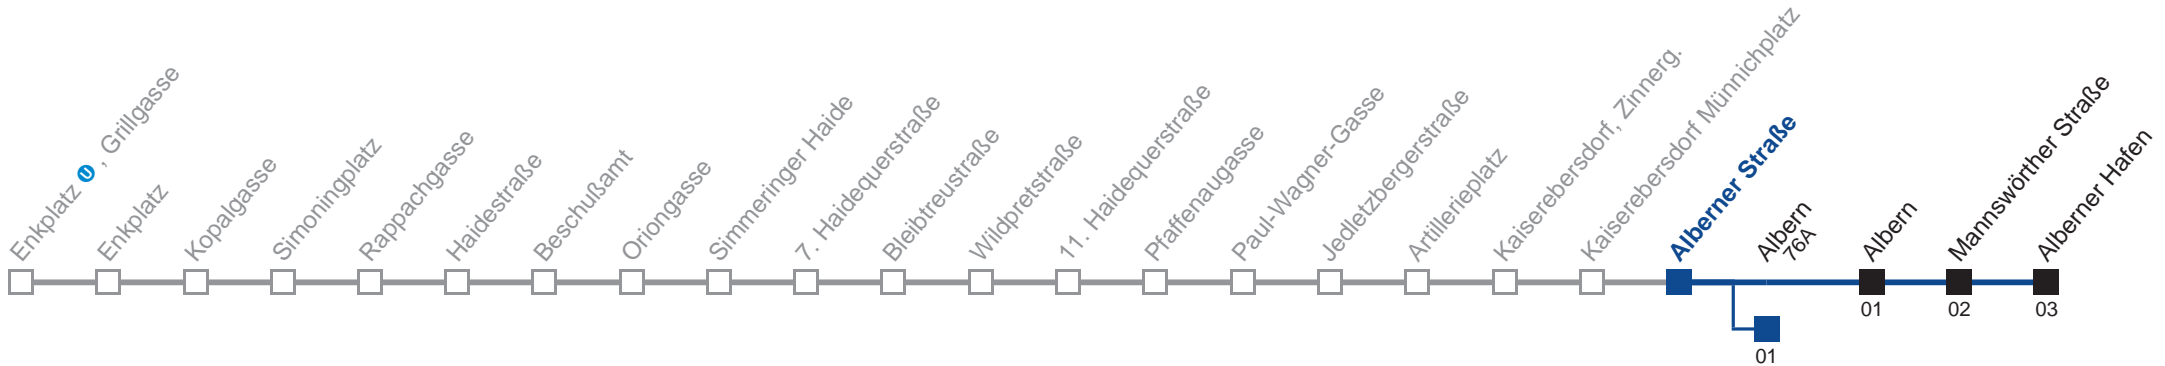

□ bis Albern

Holen Sie sich die aktuellen Abfahrtszeiten auf Ihr Handy!
m.qando.at/qr/00907

76B Alberner Hafen

Montag-Freitag (Schule)

5	43
6	02 23 43
7	03 23 43 58
8	13 33 53
9	13 43
10	13 43
11	13 43
12	13 43
13	13 43
14	03 23 43
15	03 23 43
16	03 23 43
17	03 23 43
18	03 23 43
19	13 43
20	13 42
21	12 42
22	12 42
23	12