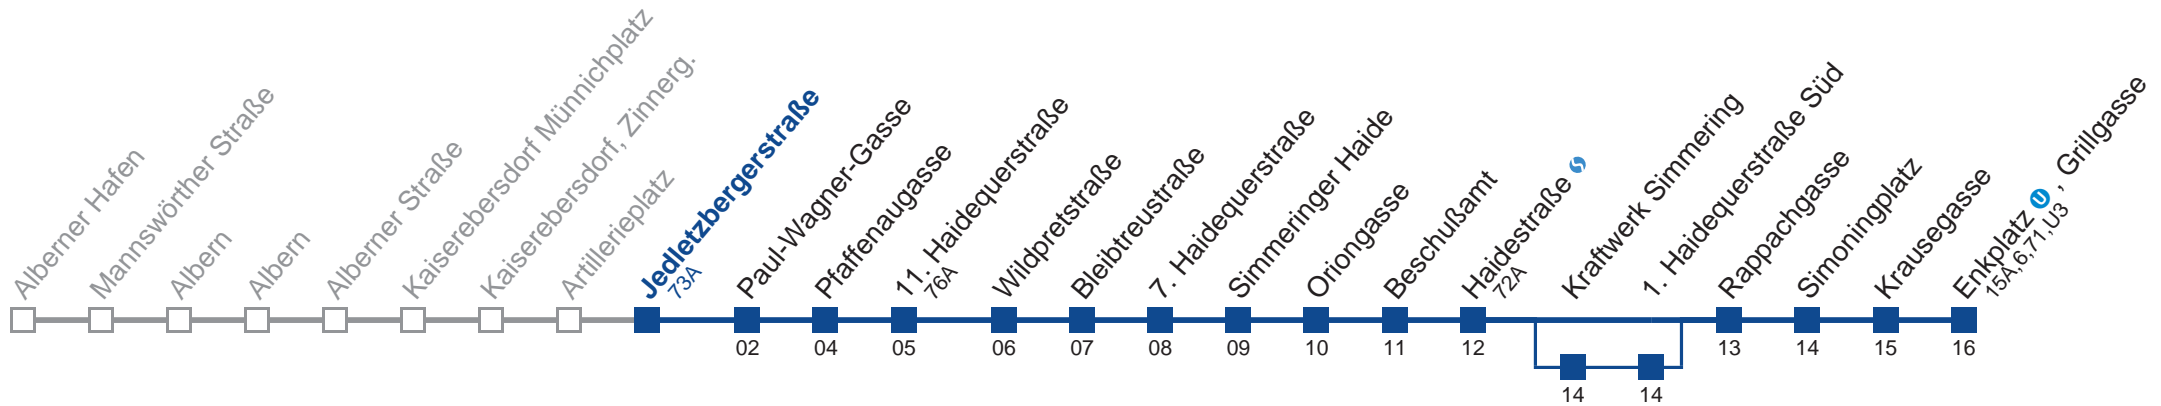

☐ über Kraftwerk Simmering

Holen Sie sich die aktuellen Abfahrtszeiten auf Ihr Handy!
m.qando.at/qr/00087

76B Enkplatz U, Grillgasse

Montag-Freitag (Schule)

5	14 41
6	01 21 41
7	02 22 42
8	02 22 47
9	16 46
10	16 46
11	16 46
12	16 46
13	16 41
14	01 21 41
15	02 22 42
16	02 22 42
17	02 22 42
18	02 22 47
19	16 46
20	16 46
21	16 43
22	16 46