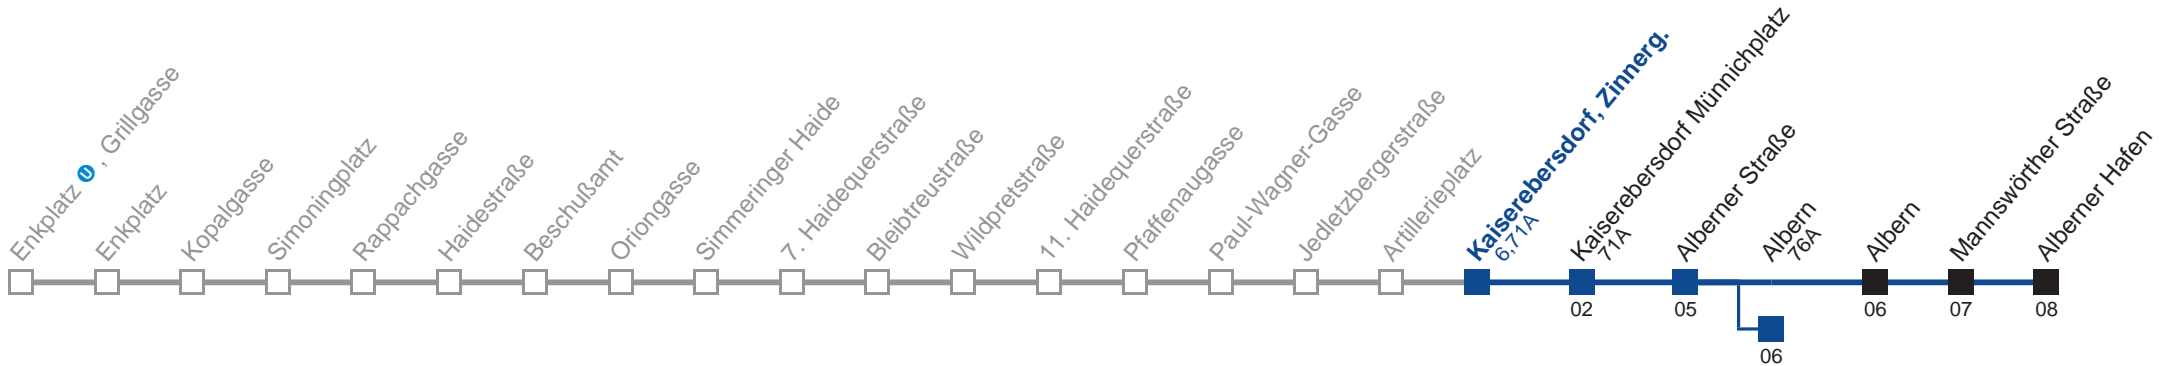

□ bis Albern

Holen Sie sich die aktuellen Abfahrtszeiten auf Ihr Handy!

m.qando.at/qr/00087

76B Alberner Hafen

Montag-Freitag (Schule)

5	38	57	
6	18	38	58
7	18	38	53
8	08	28	48
9	08	38	
10	08	38	
11	08	38	
12	08	38	
13	08	38	58
14	18	38	58
15	18	38	58
16	18	38	58
17	18	38	58
18	18	38	
19	08	38	
20	08	37	
21	07	37	
22	07	37	
23	07		