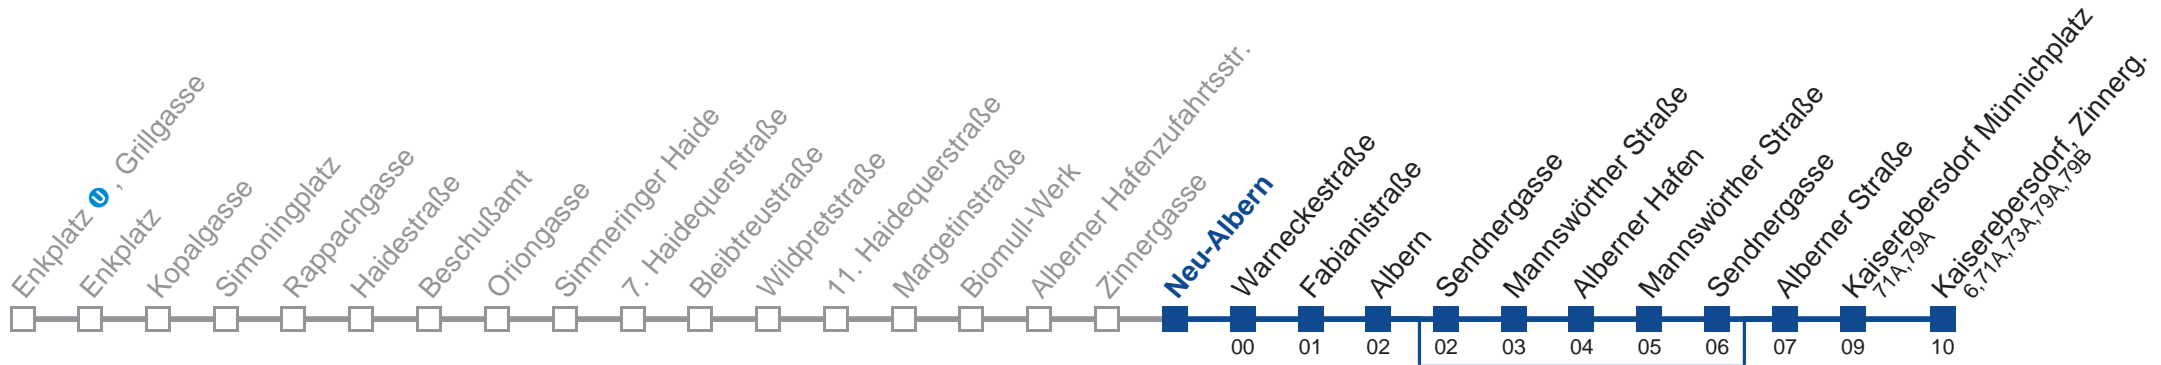

76A Kaiserebersdorf, Zinnerg.

Montag-Freitag (Schule)

5	30	46
6	01	25 42
7	02	22 40
8	02	22 52
9	22	52
10	22	52
11	22	52
12	22	52
13	17	22 52
14	22	42
15	02	22 42
16	02	22 42
17	02	22 42
18	02	22 42
19	07	51
20	50	
21	35	
22	05	

Montag-Freitag (Ferien)

5	30	46
6	01	25 42
7	02	22 42
8	02	22 52
9	22	52
10	22	52
11	22	52
12	22	52
13	17	22 52
14	22	42
15	02	22 42
16	02	22 42
17	02	22 42
18	02	22 42
19	07	51
20	50	
21	35	
22	05	

Samstag

5	36	
6	21	51
7	21	51
8	51	
9	51	
10	51	
11	51	
12	21	51
13	21	51
14	20	50
15	50	
16	50	
17	50	
18	50	
19	50	
20		
21		
22		

Sonn- und Feiertag

5	50	
6	50	
7	50	
8	50	
9	50	
10	50	
11	50	
12	50	
13	50	
14	50	
15	50	
16	50	
17	50	
18	50	
19	50	
20		
21		
22		

□ nicht über Sendnergasse

Holen Sie sich die aktuellen Abfahrtszeiten auf Ihr Handy!
m.qando.at/qr/01692