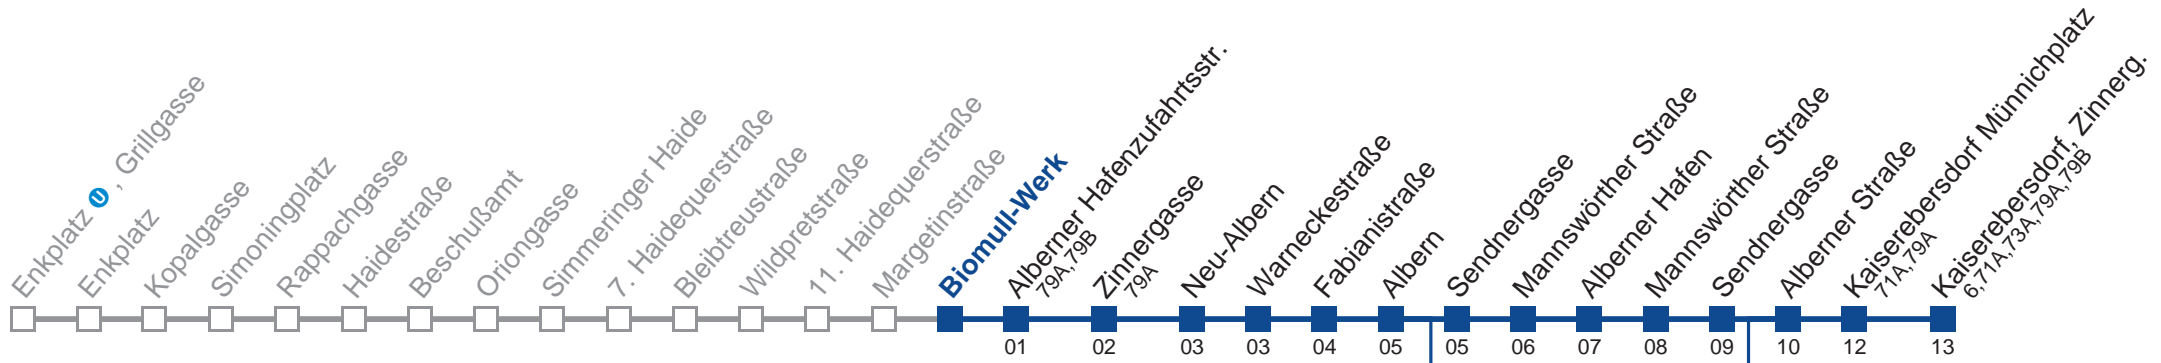

76A Kaiserebersdorf, Zinnerg.

Montag-Freitag (Schule)

5	27	43	58
6	22	39	59
7	19	37	59
8	19	49	
9	19	49	
10	19	49	
11	19	49	
12	19	49	
13	14	19	49
14	19	39	59
15	19	39	59
16	19	39	59
17	19	39	59
18	19	39	
19	04	48	
20	47		
21	32		
22	02		

Montag-Freitag (Ferien)

5	27	43	58
6	22	39	59
7	19	39	59
8	19	49	
9	19	49	
10	19	49	
11	19	49	
12	19	49	
13	14	19	49
14	19	39	59
15	19	39	59
16	19	39	59
17	19	39	59
18	19	39	
19	04	48	
20	47		
21	32		
22	02		

Samstag

5	33		
6	18	48	
7	18	48	
8	48		
9	48		
10	48		
11	48		
12	18	48	
13	18	48	
14	17	47	
15	47		
16	47		
17	47		
18	47		
19	47		
20			
21			
22			

Sonn- und Feiertag

5	47		
6	47		
7	47		
8	47		
9	47		
10	47		
11	47		
12	47		
13	47		
14	47		
15	47		
16	47		
17	47		
18	47		
19	47		
20			
21			
22			

□ nicht über Sendnergasse

Holen Sie sich die aktuellen Abfahrtszeiten auf Ihr Handy!
m.qando.at/qr/00141