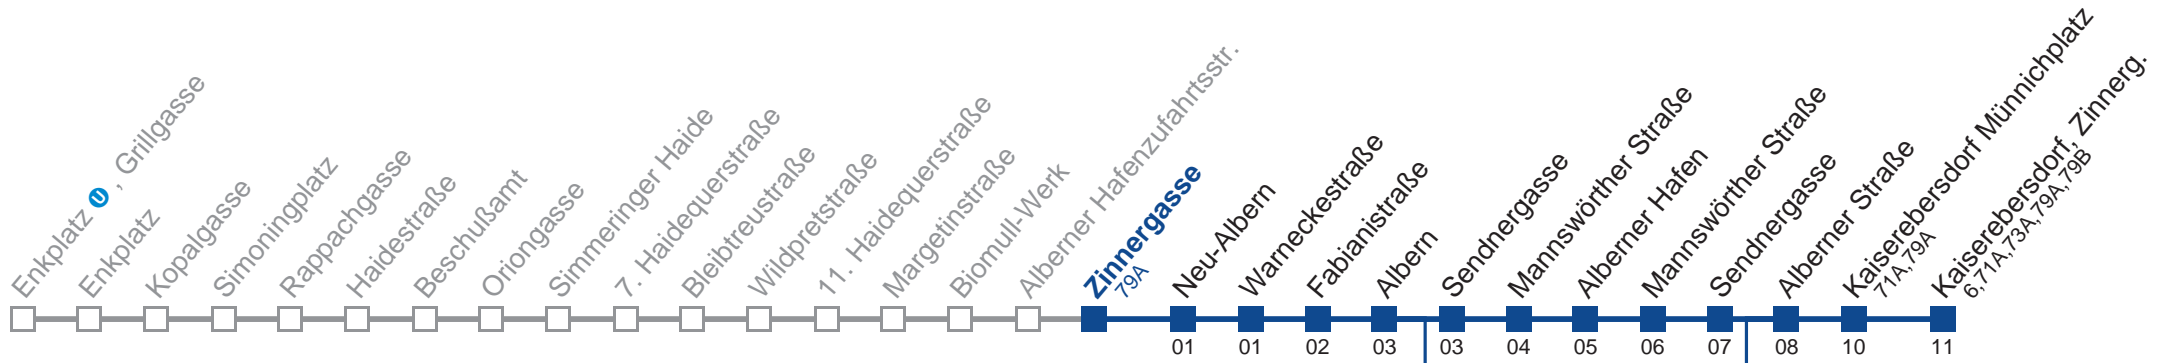

76A Kaiserebersdorf, Zinnerg.

Montag-Freitag (Schule)

5	29	45
6	00	24 41
7	01	21 39
8	01	21 51
9	21	51
10	21	51
11	21	51
12	21	51
13	16	21 51
14	21	41
15	01	21 41
16	01	21 41
17	01	21 41
18	01	21 41
19	06	50
20	49	
21	34	
22	04	

Montag-Freitag (Ferien)

5	29	45
6	00	24 41
7	01	21 41
8	01	21 51
9	21	51
10	21	51
11	21	51
12	21	51
13	16	21 51
14	21	41
15	01	21 41
16	01	21 41
17	01	21 41
18	01	21 41
19	06	50
20	49	
21	34	
22	04	

Samstag

5	35	
6	20	50
7	20	50
8	50	
9	50	
10	50	
11	50	
12	20	50
13	20	50
14	19	49
15	49	
16	49	
17	49	
18	49	
19	49	
20		
21		
22		

Sonn- und Feiertag

5	49	
6	49	
7	49	
8	49	
9	49	
10	49	
11	49	
12	49	
13	49	
14	49	
15	49	
16	49	
17	49	
18	49	
19	49	
20		
21		
22		

□ nicht über Sendnergasse

Holen Sie sich die aktuellen Abfahrtszeiten auf Ihr Handy!
m.qando.at/qr/01535