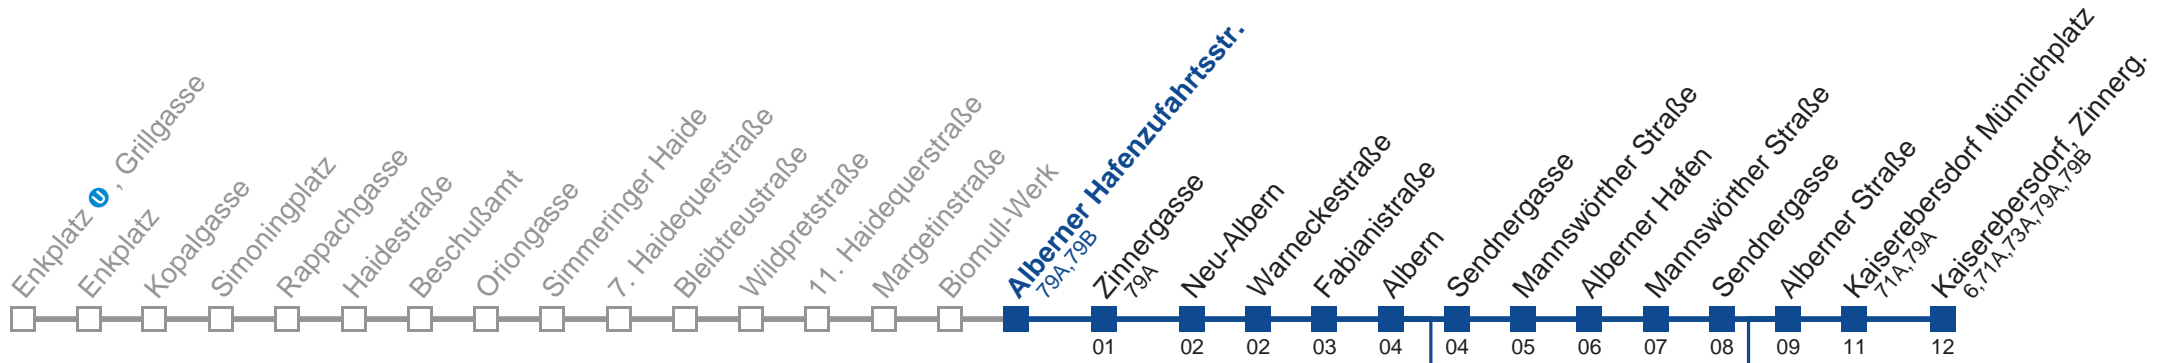

76A Kaiserebersdorf, Zinnerg.

Montag-Freitag (Schule)

5	28	44	59
6	23	40	
7	00	20	38
8	00	20	50
9	20	50	
10	20	50	
11	20	50	
12	20	50	
13	15	20	50
14	20	40	
15	00	20	40
16	00	20	40
17	00	20	40
18	00	20	40
19	05	49	
20	48		
21	33		
22	03		

Montag-Freitag (Ferien)

5	28	44	59
6	23	40	
7	00	20	40
8	00	20	50
9	20	50	
10	20	50	
11	20	50	
12	20	50	
13	15	20	50
14	20	40	
15	00	20	40
16	00	20	40
17	00	20	40
18	00	20	40
19	05	49	
20	48		
21	33		
22	03		

Samstag

5	34		
6	19	49	
7	19	49	
8	49		
9	49		
10	49		
11	49		
12	19	49	
13	19	49	
14	18	48	
15	48		
16	48		
17	48		
18	48		
19	48		
20			
21			
22			

Sonn- und Feiertag

5	48		
6	48		
7	48		
8	48		
9	48		
10	48		
11	48		
12	48		
13	48		
14	48		
15	48		
16	48		
17	48		
18	48		
19	48		
20			
21			
22			

☐ nicht über Sendnergasse

Holen Sie sich die aktuellen Abfahrtszeiten auf Ihr Handy!
m.qando.at/qr/00017