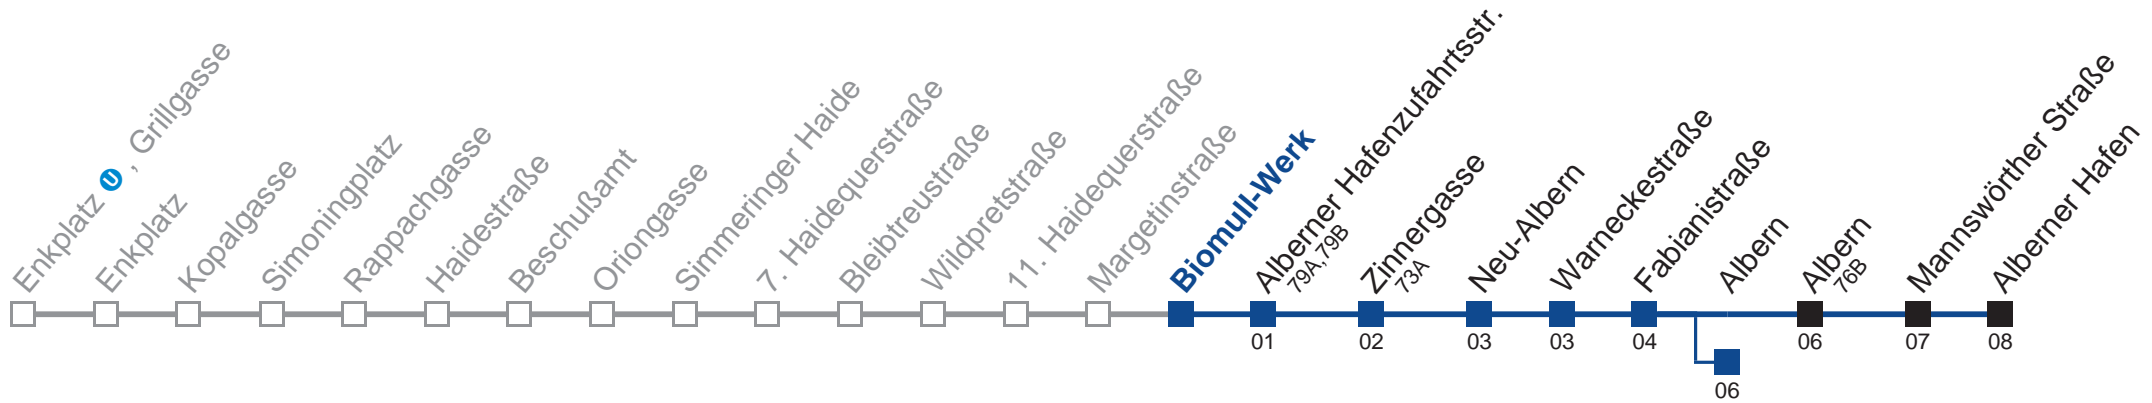

76A Alberner Hafen

Montag-Freitag (Schule)

5	27	43
6	04	25 45
7	05	25 42 57
8	15	35 55
9	20	50
10	20	50
11	20	50
12	20	50
13	20	45
14	05	25 45
15	05	25 45
16	05	25 45
17	05	25 45
18	05	25 50
19	20	50
20	18	48
21	18	48
22	18	48

Montag-Freitag (Ferien)

5	27	43
6	04	25 45
7	05	25 45
8	05	25 50
9	20	50
10	20	50
11	20	50
12	20	50
13	20	50
14	20	50
15	20	45
16	05	25 45
17	05	25 45
18	05	25 50
19	20	50
20	18	48
21	18	48
22	18	48

Samstag

5	27	48
6	18	48
7	20	50
8	20	50
9	20	50
10	20	50
11	20	50
12	20	50
13	20	50
14	20	50
15	20	50
16	20	50
17	20	50
18	20	50
19	18	48
20	18	48
21	18	48
22	18	48

Sonn- und Feiertag

5	27	48
6	18	48
7	18	48
8	18	48
9	18	48
10	18	48
11	18	48
12	18	48
13	18	48
14	18	48
15	18	48
16	18	48
17	18	48
18	18	48
19	18	48
20	18	48
21	18	48
22	18	48

bis Albern

Holen Sie sich die aktuellen Abfahrtszeiten auf Ihr Handy!

m.qando.at/qr/00141