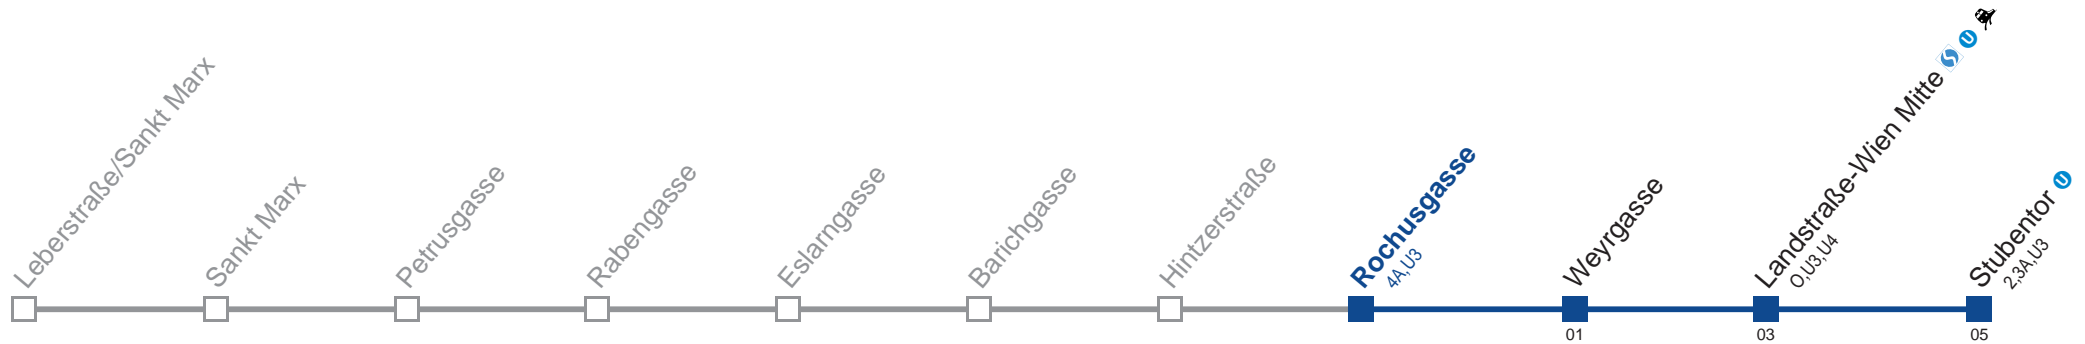

74A Stubentor U

Montag bis Freitag

5	13 25 38 48 58
6	06 15 25 32 40 47 55
7	03 09 15 21 27 34 41 49 56
8	04 11 19 26 34 41 49 56
9	04 12 19 27 34 42 49 57
10	04 12 19 27 34 42 49 57
11	04 12 19 27 34 42 49 57
12	04 12 19 27 34 42 49 57
13	04 12 19 27 34 42 49 57
14	04 12 19 27 34 42 49 57
15	04 12 19 27 34 42 49 57
16	04 12 19 27 34 42 49 57
17	04 12 19 27 34 42 49 57
18	04 11 19 26 34 41 49 56
19	04 10 18 26 36 46 56
20	09 19 29 39 49 59
21	09 19 29 39 49 59
22	13 28 43 58
23	13 28 43 58
0	13

Samstag

5	13 28 43 58
6	13 28 43 55
7	06 16 26 36 46 56
8	06 16 26 36 46 56
9	07 17 27 37 47 57
10	07 17 27 37 47 57
11	07 17 27 37 47 57
12	07 17 27 37 47 57
13	07 17 27 37 47 57
14	07 17 27 37 47 57
15	07 17 27 37 47 57
16	07 17 27 37 47 57
17	07 17 27 37 47 57
18	07 17 27 37 47 57
19	06 16 26 36 46 57
20	09 19 29 44 59
21	14 29 44 59
22	13 28 43 58
23	13 28 43 58
0	13

Sonn- und Feiertage

5	13 28 43 58
6	13 28 43 58
7	13 28 43 58
8	13 28 43 55
9	06 16 26 36 46 56
10	06 16 26 36 46 56
11	06 16 26 36 46 56
12	06 16 26 36 46 56
13	06 16 26 36 46 56
14	06 16 26 36 46 56
15	06 16 26 36 46 56
16	06 16 26 36 46 56
17	06 16 26 36 46 56
18	06 16 26 36 46 56
19	06 16 26 36 47 58
20	08 18 28 43 58
21	13 28 43 58
22	13 28 43 58
23	13 28 43 58
0	13

Am 24.12. Verkehr wie samstags, ab ca. 19.00 Uhr Intervall alle 15 Minuten

Am 31.12. Verkehr wie samstags.

Am 1.1. bis ca. 12.00 Uhr Intervall alle 15 Minuten

Holen Sie sich die aktuellen Abfahrtszeiten auf Ihr Handy!

m.qando.at/qr/01104