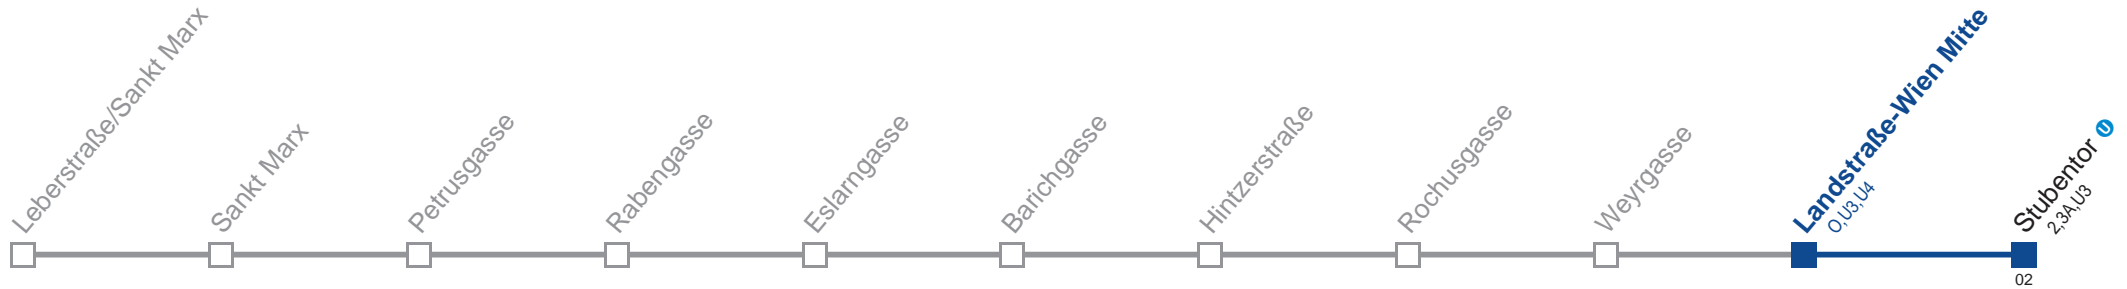

74A Stubentor U

Montag bis Freitag

5	16 27 40 50
6	00 08 17 27 35 42 50 57
7	06 12 18 24 30 37 44 52 59
8	07 14 22 29 37 44 52 59
9	07 15 22 30 37 45 52
10	00 07 15 22 30 37 45 52
11	00 07 15 22 30 37 45 52
12	00 07 15 22 30 37 45 52
13	00 07 15 22 30 37 45 52
14	00 07 15 22 30 37 45 52
15	00 07 15 22 30 37 45 52
16	00 07 15 22 30 37 45 52
17	00 07 15 22 30 37 45 52
18	00 07 14 22 29 37 44 52 59
19	07 13 21 29 39 49 59
20	11 21 31 41 51
21	01 11 21 31 41 51
22	01 15 30 45
23	00 15 30 45
0	00 15

Samstag

5	16 30 45
6	00 15 30 45 57
7	08 18 28 38 48 58
8	08 18 28 38 48 58
9	10 20 30 40 50
10	00 10 20 30 40 50
11	00 10 20 30 40 50
12	00 10 20 30 40 50
13	00 10 20 30 40 50
14	00 10 20 30 40 50
15	00 10 20 30 40 50
16	00 10 20 30 40 50
17	00 10 20 30 40 50
18	00 10 20 30 40 50
19	00 09 18 28 38 48 59
20	11 21 31 46
21	01 16 31 46
22	01 15 30 45
23	00 15 30 45
0	00 15

Sonn- und Feiertage

5	16 30 45
6	00 15 30 45
7	00 15 30 45
8	00 15 30 45 57
9	08 18 28 38 48 58
10	08 18 28 38 48 58
11	08 18 28 38 48 58
12	08 18 28 38 48 58
13	08 18 28 38 48 58
14	08 18 28 38 48 58
15	08 18 28 38 48 58
16	08 18 28 38 48 58
17	08 18 28 38 48 58
18	08 18 28 38 48 58
19	08 18 28 38 49
20	00 10 20 30 45
21	00 15 30 45
22	00 15 30 45
23	00 15 30 45
0	00 15

Am 24.12. Verkehr wie samstags, ab ca. 19.00 Uhr Intervall alle 15 Minuten

Am 31.12. Verkehr wie samstags.

Am 1.1. bis ca. 12.00 Uhr Intervall alle 15 Minuten

Holen Sie sich die aktuellen Abfahrtszeiten auf Ihr Handy!

m.qando.at/qr/00743