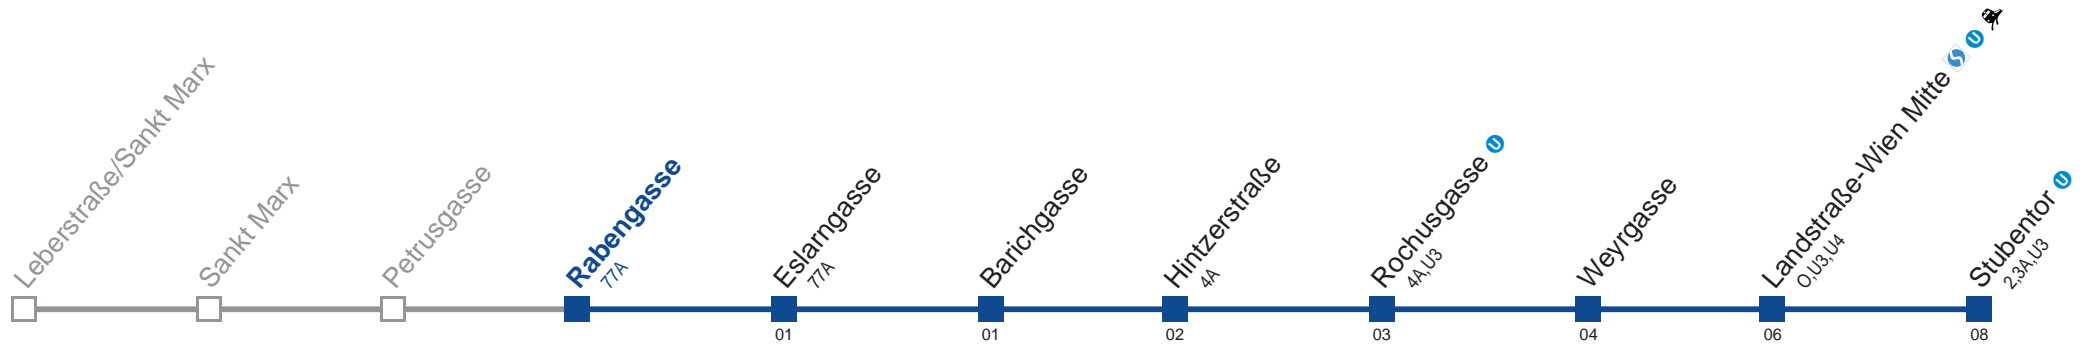

74A Stubentor

Montag bis Freitag

5	10 21 34 44 54
6	02 11 21 28 36 43 51 58
7	04 10 16 22 29 36 44 51 59
8	06 14 21 29 36 44 51 59
9	06 14 21 29 36 44 51 59
10	06 14 21 29 36 44 51 59
11	06 14 21 29 36 44 51 59
12	06 14 21 29 36 44 51 59
13	06 14 21 29 36 44 51 59
14	06 14 21 29 36 44 51 59
15	06 14 21 29 36 44 51 59
16	06 14 21 29 36 44 51 59
17	06 14 21 29 36 44 51 59
18	06 14 21 29 36 44 51 59
19	06 14 22 32 42 52
20	05 15 25 35 45 55
21	05 15 25 35 45 55
22	09 24 39 54
23	09 24 39 54
0	09

Samstag

5	10 24 39 54
6	09 24 39 51
7	02 12 22 32 42 52
8	02 12 22 32 42 52
9	02 12 22 32 42 52
10	02 12 22 32 42 52
11	02 12 22 32 42 52
12	02 12 22 32 42 52
13	02 12 22 32 42 52
14	02 12 22 32 42 52
15	02 12 22 32 42 52
16	02 12 22 32 42 52
17	02 12 22 32 42 52
18	02 12 22 32 42 52
19	02 12 22 32 42 53
20	05 15 25 40 55
21	10 25 40 55
22	09 24 39 54
23	09 24 39 54
0	09

Sonn- und Feiertage

5	10 24 39 54
6	09 24 39 54
7	09 24 39 54
8	09 24 39 51
9	02 12 22 32 42 52
10	02 12 22 32 42 52
11	02 12 22 32 42 52
12	02 12 22 32 42 52
13	02 12 22 32 42 52
14	02 12 22 32 42 52
15	02 12 22 32 42 52
16	02 12 22 32 42 52
17	02 12 22 32 42 52
18	02 12 22 32 42 52
19	02 12 22 32 43 54
20	04 14 24 39 54
21	09 24 39 54
22	09 24 39 54
23	09 24 39 54
0	09

Am 24.12. Verkehr wie samstags, ab ca. 19.00 Uhr Intervall alle 15 Minuten

Am 31.12. Verkehr wie samstags.

Am 1.1. bis ca. 12.00 Uhr Intervall alle 15 Minuten

Holen Sie sich die aktuellen Abfahrtszeiten auf Ihr Handy!

m.qando.at/qr/01061