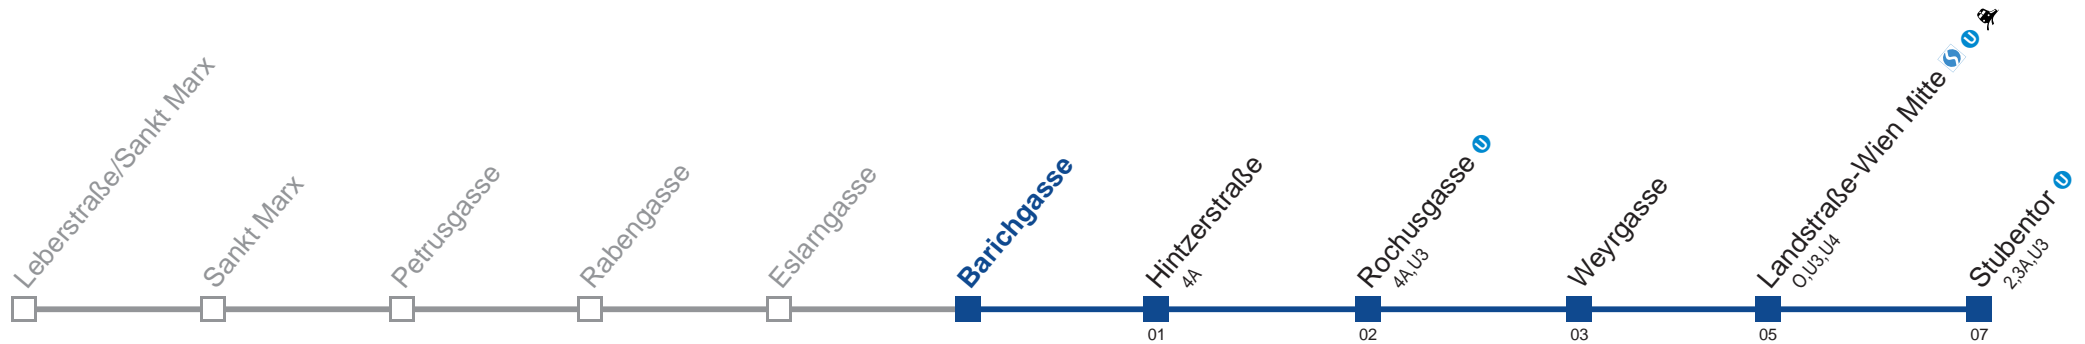

74A Stubentor U

Montag bis Freitag

5	11 23 36 46 56
6	04 13 23 30 38 45 53
7	00 07 13 19 25 31 39 46 54
8	01 09 16 24 31 39 46 54
9	01 09 16 24 31 39 46 54
10	01 09 16 24 31 39 46 54
11	01 09 16 24 31 39 46 54
12	01 09 16 24 31 39 46 54
13	01 09 16 24 31 39 46 54
14	01 09 16 24 31 39 46 54
15	01 09 16 24 31 39 46 54
16	01 09 16 24 31 39 46 54
17	01 09 16 24 31 39 46 54
18	01 09 16 24 31 39 46 54
19	01 08 16 24 34 44 54
20	07 17 27 37 47 57
21	07 17 27 37 47 57
22	11 26 41 56
23	11 26 41 56
0	11

Samstag

5	11 26 41 56
6	11 26 41 53
7	04 14 24 34 44 54
8	04 14 24 34 44 54
9	04 14 24 34 44 54
10	04 14 24 34 44 54
11	04 14 24 34 44 54
12	04 14 24 34 44 54
13	04 14 24 34 44 54
14	04 14 24 34 44 54
15	04 14 24 34 44 54
16	04 14 24 34 44 54
17	04 14 24 34 44 54
18	04 14 24 34 44 54
19	04 14 24 34 44 55
20	07 17 27 42 57
21	12 27 42 57
22	11 26 41 56
23	11 26 41 56
0	11

Sonn- und Feiertage

5	11 26 41 56
6	11 26 41 56
7	11 26 41 56
8	11 26 41 53
9	04 14 24 34 44 54
10	04 14 24 34 44 54
11	04 14 24 34 44 54
12	04 14 24 34 44 54
13	04 14 24 34 44 54
14	04 14 24 34 44 54
15	04 14 24 34 44 54
16	04 14 24 34 44 54
17	04 14 24 34 44 54
18	04 14 24 34 44 54
19	04 14 24 34 45 56
20	06 16 26 41 56
21	11 26 41 56
22	11 26 41 56
23	11 26 41 56
0	11

Am 24.12. Verkehr wie samstags, ab ca. 19.00 Uhr Intervall alle 15 Minuten

Am 31.12. Verkehr wie samstags.

Am 1.1. bis ca. 12.00 Uhr Intervall alle 15 Minuten

Holen Sie sich die aktuellen Abfahrtszeiten auf Ihr Handy!

m.qando.at/qr/00110