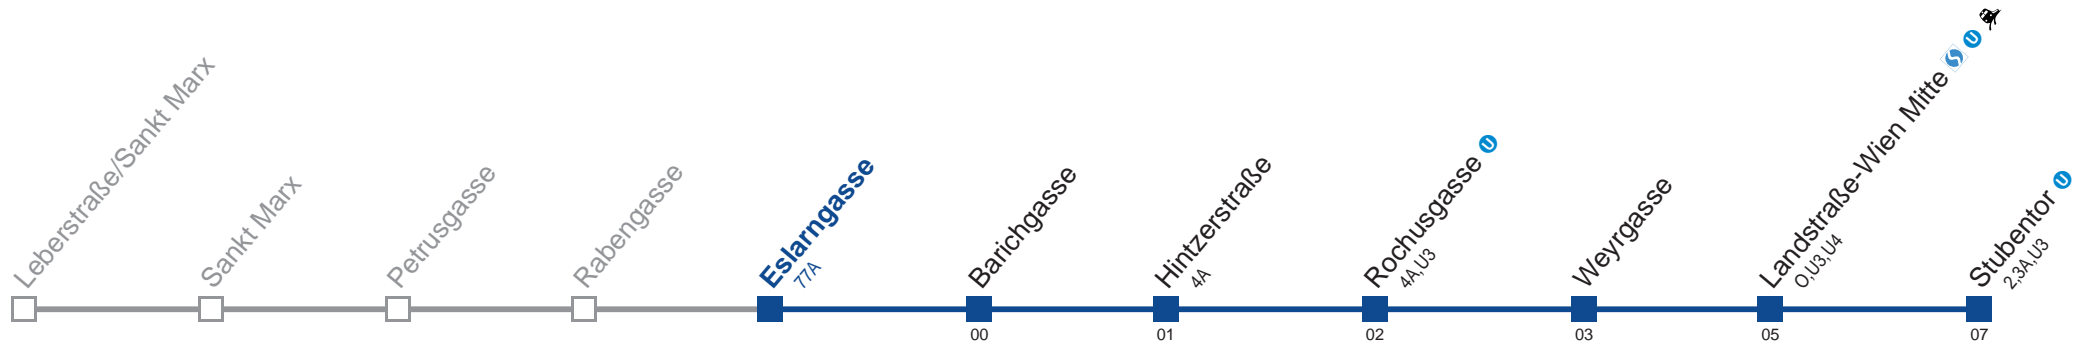

74A Stubentor U

Montag bis Freitag

5	11 22 35 45 55
6	03 12 22 29 37 44 52 59
7	06 12 18 24 30 38 45 53
8	00 08 15 23 30 38 45 53
9	00 08 15 23 30 38 45 53
10	00 08 15 23 30 38 45 53
11	00 08 15 23 30 38 45 53
12	00 08 15 23 30 38 45 53
13	00 08 15 23 30 38 45 53
14	00 08 15 23 30 38 45 53
15	00 08 15 23 30 38 45 53
16	00 08 15 23 30 38 45 53
17	00 08 15 23 30 38 45 53
18	00 08 15 23 30 38 45 53
19	00 07 15 23 33 43 53
20	06 16 26 36 46 56
21	06 16 26 36 46 56
22	10 25 40 55
23	10 25 40 55
0	10

Samstag

5	11 25 40 55
6	10 25 40 52
7	03 13 23 33 43 53
8	03 13 23 33 43 53
9	03 13 23 33 43 53
10	03 13 23 33 43 53
11	03 13 23 33 43 53
12	03 13 23 33 43 53
13	03 13 23 33 43 53
14	03 13 23 33 43 53
15	03 13 23 33 43 53
16	03 13 23 33 43 53
17	03 13 23 33 43 53
18	03 13 23 33 43 53
19	03 13 23 33 43 54
20	06 16 26 41 56
21	11 26 41 56
22	10 25 40 55
23	10 25 40 55
0	10

Sonn- und Feiertage

5	11 25 40 55
6	10 25 40 55
7	10 25 40 55
8	10 25 40 52
9	03 13 23 33 43 53
10	03 13 23 33 43 53
11	03 13 23 33 43 53
12	03 13 23 33 43 53
13	03 13 23 33 43 53
14	03 13 23 33 43 53
15	03 13 23 33 43 53
16	03 13 23 33 43 53
17	03 13 23 33 43 53
18	03 13 23 33 43 53
19	03 13 23 33 44 55
20	05 15 25 40 55
21	10 25 40 55
22	10 25 40 55
23	10 25 40 55
0	10

Am 24.12. Verkehr wie samstags, ab ca. 19.00 Uhr Intervall alle 15 Minuten

Am 31.12. Verkehr wie samstags.

Am 1.1. bis ca. 12.00 Uhr Intervall alle 15 Minuten

Holen Sie sich die
aktuellen Abfahrtszeiten
auf Ihr Handy!

m.qando.at/qr/00292