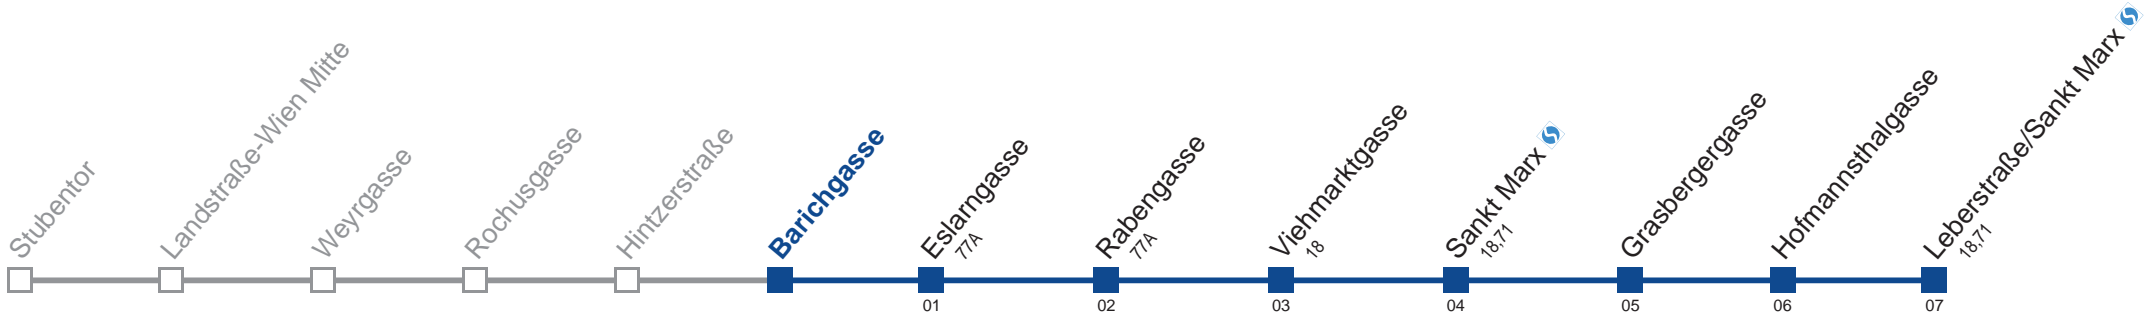

74A Leberstraße/Sankt Marx

Montag bis Freitag

5	26 37 50
6	00 10 20 30 40 48 55
7	03 11 18 26 33 39 45 52 59
8	07 14 22 29 37 44 52 59
9	07 14 22 29 37 44 52 59
10	08 15 23 30 38 45 53
11	00 08 15 23 30 38 45 53
12	00 08 15 23 30 38 45 53
13	00 08 15 23 30 38 45 53
14	00 08 15 23 30 38 45 53
15	00 08 16 23 31 38 46 53
16	01 08 16 23 31 38 46 53
17	01 08 16 23 31 38 46 53
18	01 07 14 22 29 37 44 52 59
19	07 14 22 29 37 44 52
20	01 10 20 30 40 50
21	00 10 20 30 40 50
22	00 10 25 40 55
23	10 25 40 55
0	10 25

Samstag

5	26 40 55
6	10 25 40 55
7	10 20 30 40 50
8	00 10 20 30 40 50
9	00 12 22 32 42 52
10	02 12 22 32 42 52
11	02 12 22 32 42 52
12	02 12 22 32 42 52
13	02 12 22 32 42 52
14	02 12 22 32 42 52
15	02 12 22 32 42 52
16	02 12 22 32 42 52
17	02 12 22 32 42 52
18	02 12 22 32 42 52
19	01 10 20 30 40 50
20	01 10 20 30 40 55
21	10 25 40 55
22	10 25 40 55
23	10 25 40 55
0	10 25

Sonn- und Feiertage

5	26 40 55
6	10 25 40 55
7	10 25 40 55
8	10 25 40 55
9	10 20 30 40 50
10	00 10 20 30 40 50
11	00 11 21 31 41 51
12	01 11 21 31 41 51
13	01 11 21 31 41 51
14	01 11 21 31 41 51
15	01 11 21 31 41 51
16	01 11 21 31 41 51
17	01 11 21 31 41 51
18	01 11 21 31 41 51
19	01 10 20 30 40 50
20	00 10 20 30 40 55
21	10 25 40 55
22	10 25 40 55
23	10 25 40 55
0	10 25

Am 24.12. Verkehr wie samstags, ab ca. 19.00 Uhr Intervall alle 15 Minuten

Am 31.12. Verkehr wie samstags.

Am 1.1. bis ca. 12.00 Uhr Intervall alle 15 Minuten

Holen Sie sich die
aktuellen Abfahrtszeiten
auf Ihr Handy!

m.qando.at/qr/00110