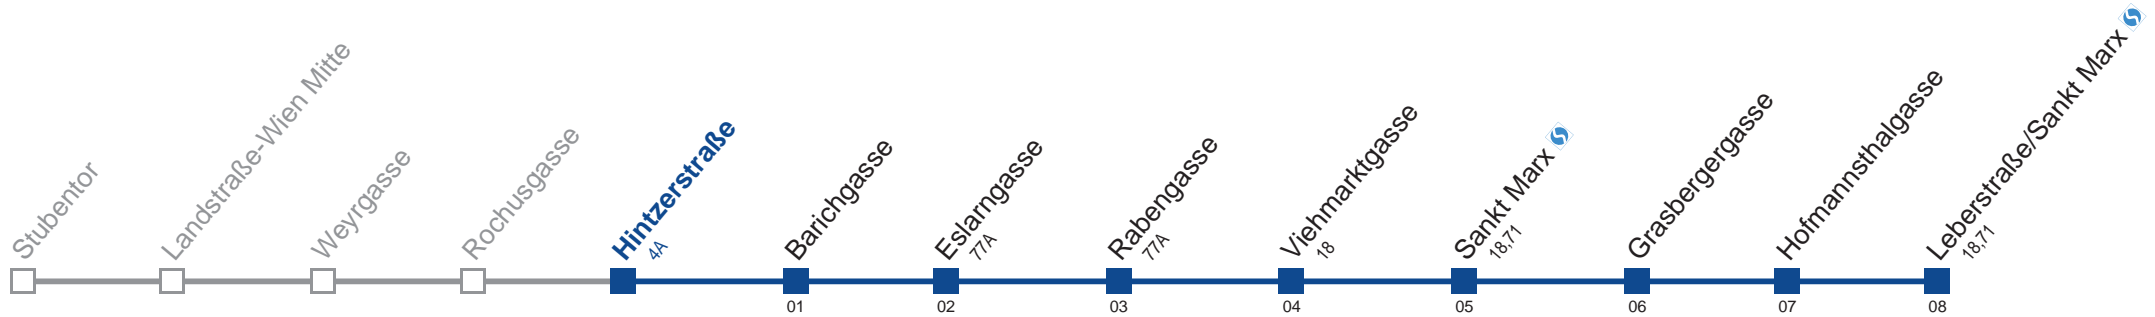

74A Leberstraße/Sankt Marx

Montag bis Freitag

5	25 36 49 59
6	09 19 29 39 47 54
7	02 10 17 25 32 38 44 51 58
8	06 13 21 28 36 43 51 58
9	06 13 21 28 36 43 51 58
10	07 14 22 29 37 44 52 59
11	07 14 22 29 37 44 52 59
12	07 14 22 29 37 44 52 59
13	07 14 22 29 37 44 52 59
14	07 14 22 29 37 44 52 59
15	07 14 22 29 37 44 52 59
16	07 14 22 29 37 44 52 59
17	07 14 22 29 37 44 52 59
18	06 13 21 28 36 43 51 58
19	06 13 21 28 36 43 51
20	00 09 19 29 39 49 59
21	09 19 29 39 49 59
22	09 24 39 54
23	09 24 39 54
0	09 24

Samstag

5	25 39 54
6	09 24 39 54
7	09 19 29 39 49 59
8	09 19 29 39 49 59
9	10 20 30 40 50
10	00 10 20 30 40 50
11	00 10 20 30 40 50
12	00 10 20 30 40 50
13	00 10 20 30 40 50
14	00 10 20 30 40 50
15	00 10 20 30 40 50
16	00 10 20 30 40 50
17	00 10 20 30 40 50
18	00 10 20 30 40 50
19	00 09 19 29 39 49
20	00 09 19 29 39 54
21	09 24 39 54
22	09 24 39 54
23	09 24 39 54
0	09 24

Sonn- und Feiertage

5	25 39 54
6	09 24 39 54
7	09 24 39 54
8	09 24 39 54
9	09 19 29 39 49 59
10	09 19 29 39 49 59
11	10 20 30 40 50
12	00 10 20 30 40 50
13	00 10 20 30 40 50
14	00 10 20 30 40 50
15	00 10 20 30 40 50
16	00 10 20 30 40 50
17	00 10 20 30 40 50
18	00 10 20 30 40 50
19	00 09 19 29 39 49 59
20	09 19 29 39 54
21	09 24 39 54
22	09 24 39 54
23	09 24 39 54
0	09 24

Am 24.12. Verkehr wie samstags, ab ca. 19.00 Uhr Intervall alle 15 Minuten

Am 31.12. Verkehr wie samstags.

Am 1.1. bis ca. 12.00 Uhr Intervall alle 15 Minuten

Holen Sie sich die aktuellen Abfahrtszeiten auf Ihr Handy!

m.qando.at/qr/01450