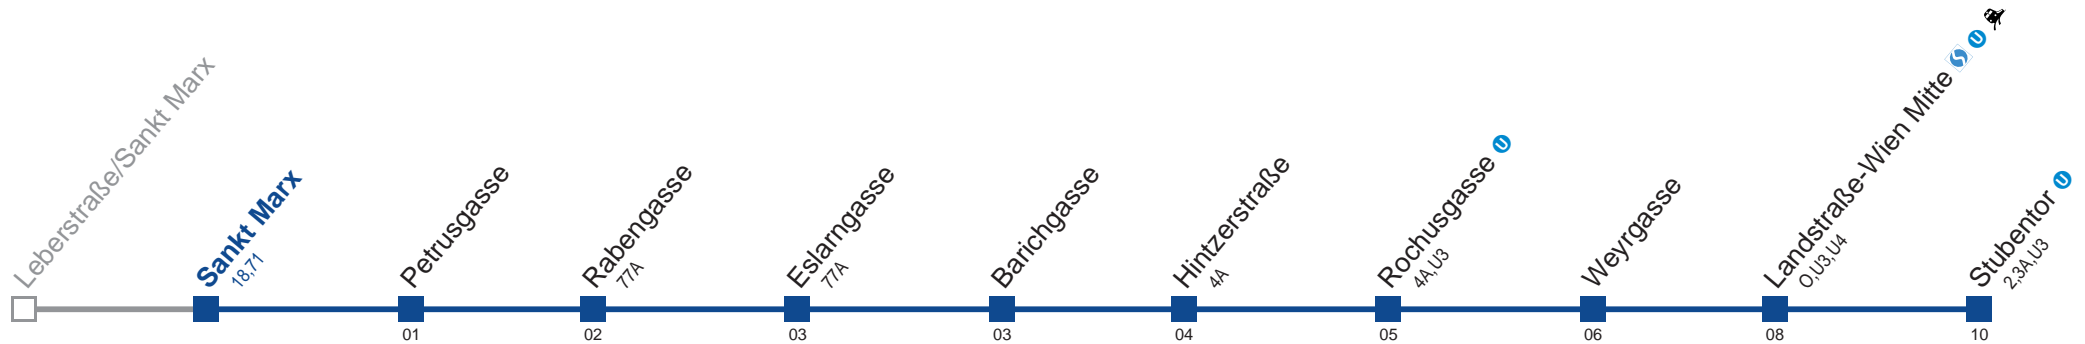

74A Stubentor U

Montag bis Freitag

5	08 19 32 42 52 59
6	08 18 26 33 41 48 56
7	01 07 13 19 26 33 41 48 56
8	03 11 18 26 33 41 48 56
9	03 11 18 26 33 41 48 56
10	03 11 18 26 33 41 48 56
11	03 11 18 26 33 41 48 56
12	03 11 18 26 33 41 48 56
13	03 11 18 26 33 41 48 56
14	03 11 18 26 33 41 48 56
15	03 11 18 26 33 41 48 56
16	03 11 18 26 33 41 48 56
17	03 11 18 26 33 41 48 56
18	03 11 18 26 33 41 48 56
19	03 11 19 29 39 49
20	02 12 22 32 42 52
21	02 12 22 32 42 52
22	07 22 37 52
23	07 22 37 52
0	07

Samstag

5	08 22 37 52
6	07 22 37 49 59
7	09 19 29 39 49 59
8	09 19 29 39 49 59
9	09 19 29 39 49 59
10	09 19 29 39 49 59
11	09 19 29 39 49 59
12	09 19 29 39 49 59
13	09 19 29 39 49 59
14	09 19 29 39 49 59
15	09 19 29 39 49 59
16	09 19 29 39 49 59
17	09 19 29 39 49 59
18	09 19 29 39 49 59
19	09 19 29 39 50
20	02 12 22 37 52
21	07 22 37 52
22	07 22 37 52
23	07 22 37 52
0	07

Sonn- und Feiertage

5	08 22 37 52
6	07 22 37 52
7	07 22 37 52
8	07 22 37 49 59
9	09 19 29 39 49 59
10	09 19 29 39 49 59
11	09 19 29 39 49 59
12	09 19 29 39 49 59
13	09 19 29 39 49 59
14	09 19 29 39 49 59
15	09 19 29 39 49 59
16	09 19 29 39 49 59
17	09 19 29 39 49 59
18	09 19 29 39 49 59
19	09 19 29 40 51
20	02 12 22 37 52
21	07 22 37 52
22	07 22 37 52
23	07 22 37 52
0	07

Am 24.12. Verkehr wie samstags, ab ca. 19.00 Uhr Intervall alle 15 Minuten

Am 31.12. Verkehr wie samstags.

Am 1.1. bis ca. 12.00 Uhr Intervall alle 15 Minuten

Holen Sie sich die aktuellen Abfahrtszeiten auf Ihr Handy!

m.qando.at/qr/01425