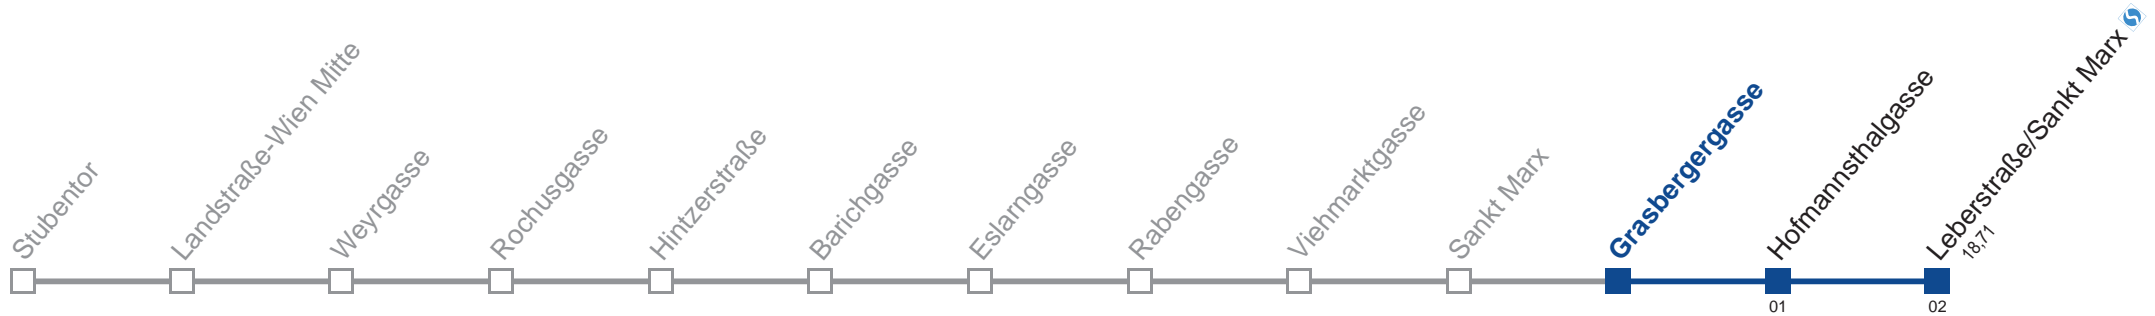

74A Leberstraße/Sankt Marx

Montag bis Freitag

5	04 15 25 31 42 49 55
6	05 15 25 29 35 45 53 56
7	00 10 18 25 33 40 46 52 59
8	06 14 21 29 36 44 51 59
9	06 14 21 29 36 44 51 59
10	06 15 22 30 37 45 52
11	00 07 15 22 30 37 45 52
12	00 07 15 22 30 37 45 52
13	00 07 15 22 30 37 45 52
14	00 07 15 22 30 37 45 52
15	00 08 16 23 31 38 46 53
16	01 08 16 23 31 38 46 53
17	01 08 16 23 31 38 46 53
18	01 08 14 21 29 36 44 51 59
19	06 13 21 28 36 43 51 58
20	06 15 25 35 45 55
21	05 15 25 35 45 55
22	05 15 30 45
23	00 15 30 45
0	00 15 30

Samstag

5	04 18 25 31 45
6	00 15 30 45 55
7	00 16 26 36 46 56
8	06 16 26 36 46 56
9	07 18 28 38 48 58
10	08 18 28 38 48 58
11	08 18 28 38 48 58
12	08 18 28 38 48 58
13	08 18 28 38 48 58
14	08 18 28 38 48 58
15	08 18 28 38 48 58
16	08 18 28 38 48 58
17	08 18 28 38 48 58
18	08 18 28 38 48 58
19	07 16 26 36 46 56
20	06 15 25 35 45
21	00 15 30 45
22	00 15 30 45
23	00 15 30 45
0	00 15 30

Sonn- und Feiertage

5	04 18 27 31 45
6	00 15 30 45
7	00 15 30 45
8	00 15 30 45 55
9	00 16 26 36 46 56
10	06 16 26 36 46 56
11	06 17 27 37 47 57
12	07 17 27 37 47 57
13	07 17 27 37 47 57
14	07 17 27 37 47 57
15	07 17 27 37 47 57
16	07 17 27 37 47 57
17	07 17 27 37 47 57
18	07 17 27 37 47 57
19	07 16 26 36 46 56
20	05 15 25 35 45
21	00 15 30 45
22	00 15 30 45
23	00 15 30 45
0	00 15 30

Am 24.12. Verkehr wie samstags, ab ca. 19.00 Uhr Intervall alle 15 Minuten

Am 31.12. Verkehr wie samstags.

Am 1.1. bis ca. 12.00 Uhr Intervall alle 15 Minuten

Holen Sie sich die aktuellen Abfahrtszeiten auf Ihr Handy!

m.qando.at/qr/00417