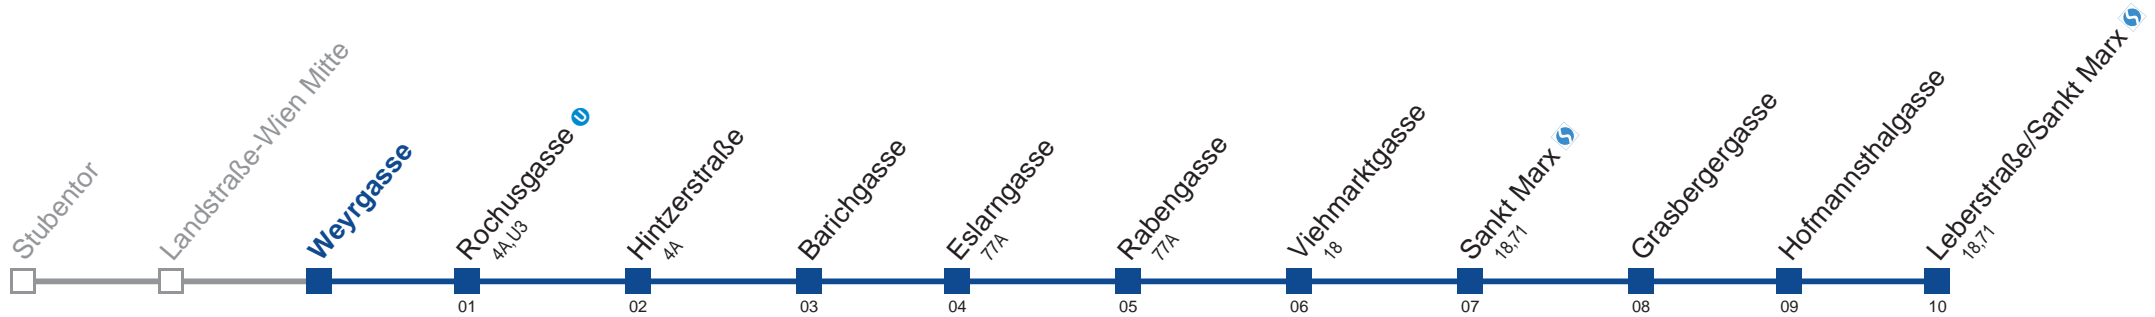

Am 24.12. Verkehr wie samstags, ab ca. 19.00 Uhr Intervall alle 15 Minuten

Am 31.12. Verkehr wie samstags.

Am 1.1. bis ca. 12.00 Uhr Intervall alle 15 Minuten

Holen Sie sich die aktuellen Abfahrtszeiten auf Ihr Handy!
m.qando.at/qr/00743

74A Leberstraße/Sankt Marx

Montag bis Freitag

5	23 34 47 57
6	07 17 27 37 45 52
7	00 08 15 23 30 36 42 49 56
8	04 11 19 26 34 41 49 56
9	04 11 19 26 34 41 49 56
10	04 12 19 27 34 42 49 57
11	04 12 19 27 34 42 49 57
12	04 12 19 27 34 42 49 57
13	04 12 19 27 34 42 49 57
14	04 12 19 27 34 42 49 57
15	04 12 19 27 34 42 49 57
16	04 12 19 27 34 42 49 57
17	04 12 19 27 34 42 49 57
18	04 11 19 26 34 41 49 56
19	04 11 19 26 34 41 49 58
20	07 17 27 37 47 57
21	07 17 27 37 47 57
22	07 22 37 52
23	07 22 37 52
0	07 22