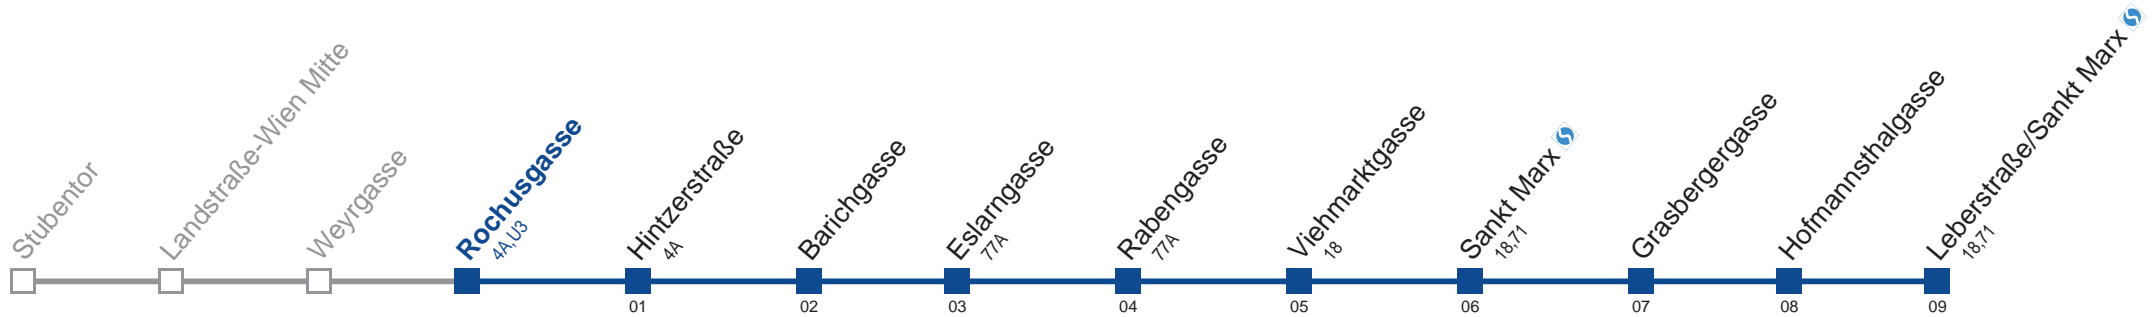

74A Leberstraße/Sankt Marx

Montag bis Freitag

5	24 35 48 58
6	08 18 28 38 46 53
7	01 09 16 24 31 37 43 50 57
8	05 12 20 27 35 42 50 57
9	05 12 20 27 35 42 50 57
10	05 13 20 28 35 43 50 58
11	05 13 20 28 35 43 50 58
12	05 13 20 28 35 43 50 58
13	05 13 20 28 35 43 50 58
14	05 13 20 28 35 43 50 58
15	05 13 20 28 35 43 50 58
16	05 13 20 28 35 43 50 58
17	05 13 20 28 35 43 50 58
18	05 12 20 27 35 42 50 57
19	05 12 20 27 35 42 50 59
20	08 18 28 38 48 58
21	08 18 28 38 48 58
22	08 23 38 53
23	08 23 38 53
0	08 23

Samstag

5	24 38 53
6	08 23 38 53
7	08 18 28 38 48 58
8	08 18 28 38 48 58
9	09 19 29 39 49 59
10	09 19 29 39 49 59
11	09 19 29 39 49 59
12	09 19 29 39 49 59
13	09 19 29 39 49 59
14	09 19 29 39 49 59
15	09 19 29 39 49 59
16	09 19 29 39 49 59
17	09 19 29 39 49 59
18	09 19 29 39 49 59
19	08 18 28 38 48 59
20	08 18 28 38 53
21	08 23 38 53
22	08 23 38 53
23	08 23 38 53
0	08 23

Sonn- und Feiertage

5	24 38 53
6	08 23 38 53
7	08 23 38 53
8	08 23 38 53
9	08 18 28 38 48 58
10	08 18 28 38 48 58
11	09 19 29 39 49 59
12	09 19 29 39 49 59
13	09 19 29 39 49 59
14	09 19 29 39 49 59
15	09 19 29 39 49 59
16	09 19 29 39 49 59
17	09 19 29 39 49 59
18	09 19 29 39 49 59
19	08 18 28 38 48 58
20	08 18 28 38 53
21	08 23 38 53
22	08 23 38 53
23	08 23 38 53
0	08 23

Am 24.12. Verkehr wie samstags, ab ca. 19.00 Uhr Intervall alle 15 Minuten

Am 31.12. Verkehr wie samstags.

Am 1.1. bis ca. 12.00 Uhr Intervall alle 15 Minuten

Holen Sie sich die aktuellen Abfahrtszeiten auf Ihr Handy!

m.qando.at/qr/01104