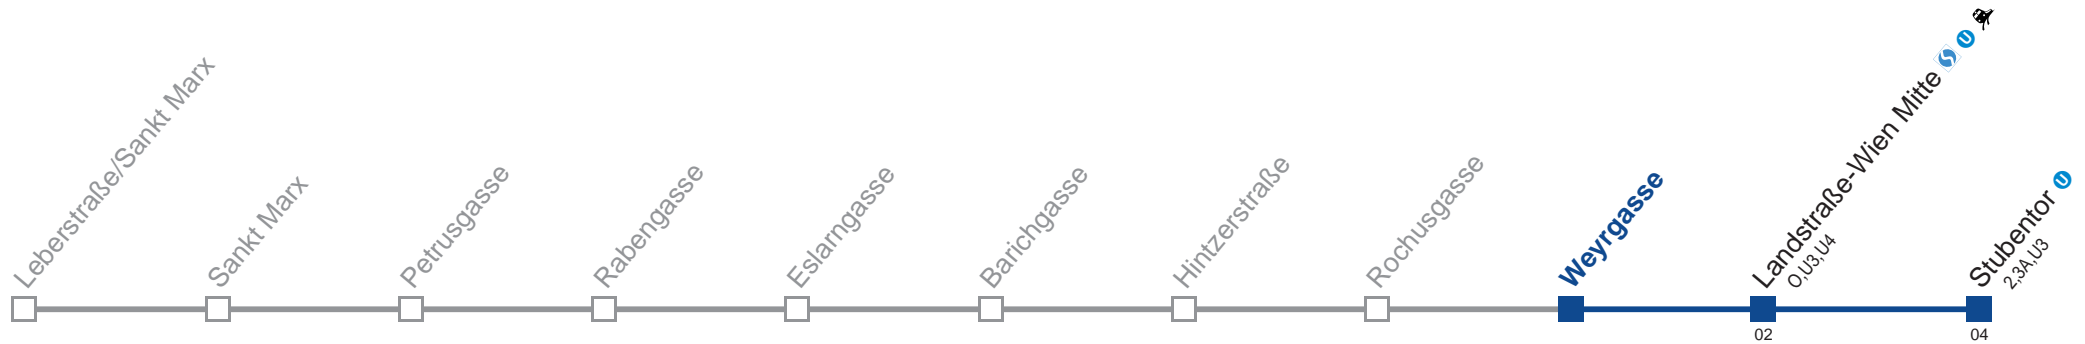

74A Stubentor U

Montag bis Freitag

5	14 26 39 49 59
6	07 16 26 33 41 48 56
7	04 10 16 22 28 35 42 50 57
8	05 12 20 27 35 42 50 57
9	05 13 20 28 35 43 50 58
10	05 13 20 28 35 43 50 58
11	05 13 20 28 35 43 50 58
12	05 13 20 28 35 43 50 58
13	05 13 20 28 35 43 50 58
14	05 13 20 28 35 43 50 58
15	05 13 20 28 35 43 50 58
16	05 13 20 28 35 43 50 58
17	05 13 20 28 35 43 50 58
18	05 12 20 27 35 42 50 57
19	05 11 19 27 37 47 57
20	10 20 30 40 50
21	00 10 20 30 40 50
22	00 14 29 44 59
23	14 29 44 59
0	14

Samstag

5	14 29 44 59
6	14 29 44 56
7	07 17 27 37 47 57
8	07 17 27 37 47 57
9	08 18 28 38 48 58
10	08 18 28 38 48 58
11	08 18 28 38 48 58
12	08 18 28 38 48 58
13	08 18 28 38 48 58
14	08 18 28 38 48 58
15	08 18 28 38 48 58
16	08 18 28 38 48 58
17	08 18 28 38 48 58
18	08 18 28 38 48 58
19	07 17 27 37 47 58
20	10 20 30 45
21	00 15 30 45
22	00 14 29 44 59
23	14 29 44 59
0	14

Sonn- und Feiertage

5	14 29 44 59
6	14 29 44 59
7	14 29 44 59
8	14 29 44 56
9	07 17 27 37 47 57
10	07 17 27 37 47 57
11	07 17 27 37 47 57
12	07 17 27 37 47 57
13	07 17 27 37 47 57
14	07 17 27 37 47 57
15	07 17 27 37 47 57
16	07 17 27 37 47 57
17	07 17 27 37 47 57
18	07 17 27 37 47 57
19	07 17 27 37 48 59
20	09 19 29 44 59
21	14 29 44 59
22	14 29 44 59
23	14 29 44 59
0	14

Am 24.12. Verkehr wie samstags, ab ca. 19.00 Uhr Intervall alle 15 Minuten

Am 31.12. Verkehr wie samstags.

Am 1.1. bis ca. 12.00 Uhr Intervall alle 15 Minuten

Holen Sie sich die aktuellen Abfahrtszeiten auf Ihr Handy!
m.qando.at/qr/01471