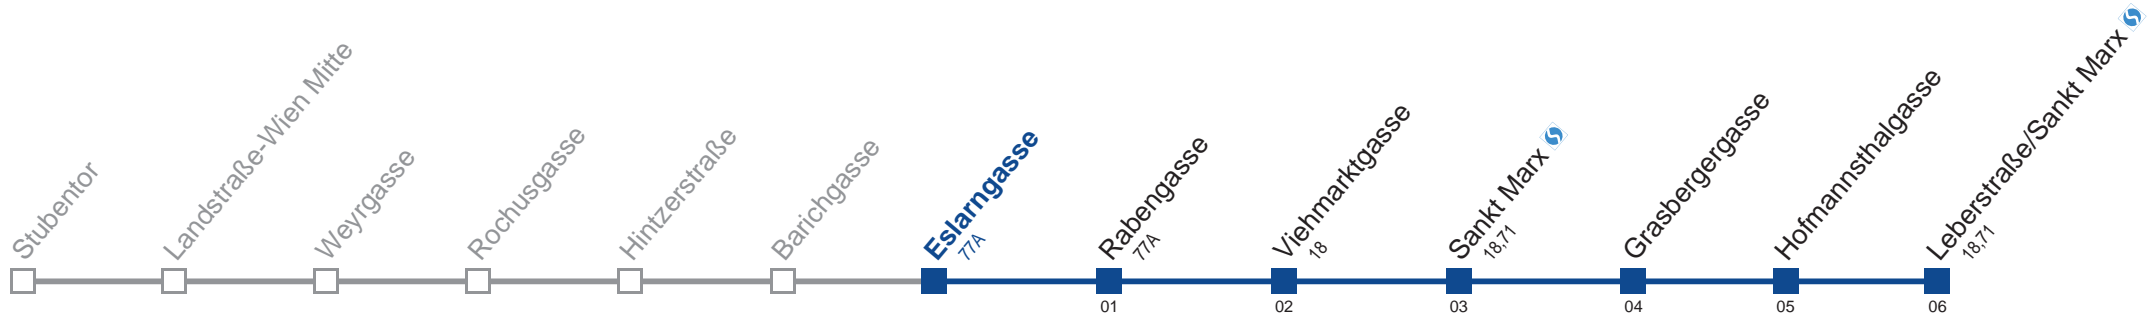

74A Leberstraße/Sankt Marx

Montag bis Freitag

5	27 38 51
6	01 11 21 31 41 49 56
7	04 12 19 27 34 40 46 53
8	00 08 15 23 30 38 45 53
9	00 08 15 23 30 38 45 53
10	00 09 16 24 31 39 46 54
11	01 09 16 24 31 39 46 54
12	01 09 16 24 31 39 46 54
13	01 09 16 24 31 39 46 54
14	01 09 16 24 31 39 46 54
15	02 10 17 25 32 40 47 55
16	02 10 17 25 32 40 47 55
17	02 10 17 25 32 40 47 55
18	02 08 15 23 30 38 45 53
19	00 08 15 23 30 38 45 53
20	02 11 21 31 41 51
21	01 11 21 31 41 51
22	01 11 26 41 56
23	11 26 41 56
0	11 26

Samstag

5	27 41 56
6	11 26 41 56
7	11 21 31 41 51
8	01 11 21 31 41 51
9	01 13 23 33 43 53
10	03 13 23 33 43 53
11	03 13 23 33 43 53
12	03 13 23 33 43 53
13	03 13 23 33 43 53
14	03 13 23 33 43 53
15	03 13 23 33 43 53
16	03 13 23 33 43 53
17	03 13 23 33 43 53
18	03 13 23 33 43 53
19	02 11 21 31 41 51
20	02 11 21 31 41 56
21	11 26 41 56
22	11 26 41 56
23	11 26 41 56
0	11 26

Sonn- und Feiertage

5	27 41 56
6	11 26 41 56
7	11 26 41 56
8	11 26 41 56
9	11 21 31 41 51
10	01 11 21 31 41 51
11	01 12 22 32 42 52
12	02 12 22 32 42 52
13	02 12 22 32 42 52
14	02 12 22 32 42 52
15	02 12 22 32 42 52
16	02 12 22 32 42 52
17	02 12 22 32 42 52
18	02 12 22 32 42 52
19	02 11 21 31 41 51
20	01 11 21 31 41 56
21	11 26 41 56
22	11 26 41 56
23	11 26 41 56
0	11 26

Am 24.12. Verkehr wie samstags, ab ca. 19.00 Uhr Intervall alle 15 Minuten

Am 31.12. Verkehr wie samstags.

Am 1.1. bis ca. 12.00 Uhr Intervall alle 15 Minuten

Holen Sie sich die aktuellen Abfahrtszeiten auf Ihr Handy!

m.qando.at/qr/00292