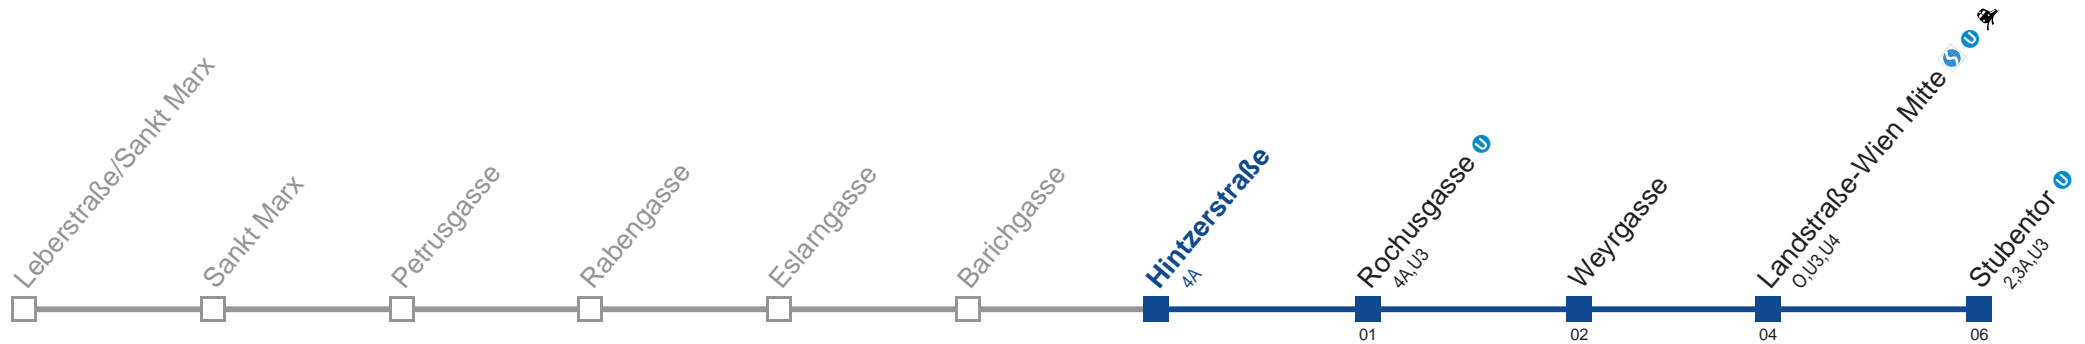

74A Stubentor

Montag bis Freitag

5	12 24 37 47 57
6	05 14 24 31 39 46 54
7	01 08 14 20 26 32 40 47 55
8	02 10 17 25 32 40 47 55
9	03 10 18 25 33 40 48 55
10	03 10 18 25 33 40 48 55
11	03 10 18 25 33 40 48 55
12	03 10 18 25 33 40 48 55
13	03 10 18 25 33 40 48 55
14	03 10 18 25 33 40 48 55
15	03 10 18 25 33 40 48 55
16	03 10 18 25 33 40 48 55
17	03 10 18 25 33 40 48 55
18	02 10 17 25 32 40 47 55
19	02 09 17 25 35 45 55
20	08 18 28 38 48 58
21	08 18 28 38 48 58
22	12 27 42 57
23	12 27 42 57
0	12

Samstag

5	12 27 42 57
6	12 27 42 54
7	05 15 25 35 45 55
8	05 15 25 35 45 55
9	05 16 26 36 46 56
10	06 16 26 36 46 56
11	06 16 26 36 46 56
12	06 16 26 36 46 56
13	06 16 26 36 46 56
14	06 16 26 36 46 56
15	06 16 26 36 46 56
16	06 16 26 36 46 56
17	06 16 26 36 46 56
18	06 16 26 36 46 56
19	05 15 25 35 45 56
20	08 18 28 43 58
21	13 28 43 58
22	12 27 42 57
23	12 27 42 57
0	12

Sonn- und Feiertage

5	12 27 42 57
6	12 27 42 57
7	12 27 42 57
8	12 27 42 54
9	05 15 25 35 45 55
10	05 15 25 35 45 55
11	05 15 25 35 45 55
12	05 15 25 35 45 55
13	05 15 25 35 45 55
14	05 15 25 35 45 55
15	05 15 25 35 45 55
16	05 15 25 35 45 55
17	05 15 25 35 45 55
18	05 15 25 35 45 55
19	05 15 25 35 46 57
20	07 17 27 42 57
21	12 27 42 57
22	12 27 42 57
23	12 27 42 57
0	12

Am 24.12. Verkehr wie samstags, ab ca. 19.00 Uhr Intervall alle 15 Minuten

Am 31.12. Verkehr wie samstags.

Am 1.1. bis ca. 12.00 Uhr Intervall alle 15 Minuten

Holen Sie sich die aktuellen Abfahrtszeiten auf Ihr Handy!

m.qando.at/qr/01450