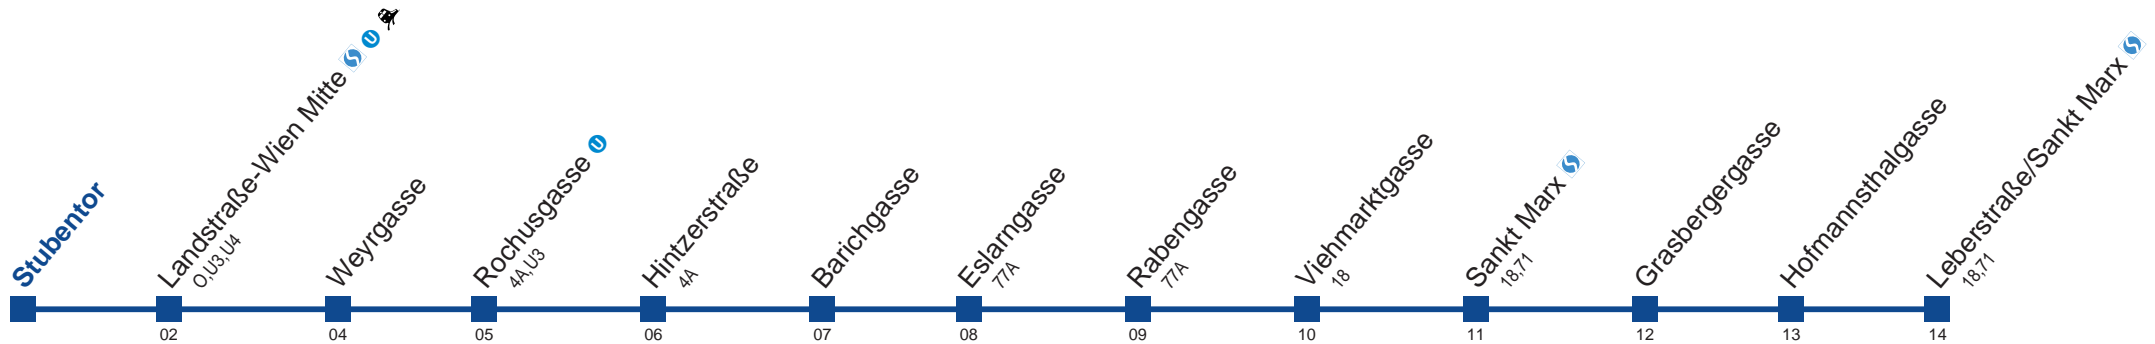

Am 24.12. Verkehr wie samstags, ab ca. 19.00 Uhr Intervall alle 15 Minuten

Am 31.12. Verkehr wie samstags.

Am 1.1. bis ca. 12.00 Uhr Intervall alle 15 Minuten

Holen Sie sich die aktuellen Abfahrtszeiten auf Ihr Handy!

m.qando.at/qr/00245

74A Leberstraße/Sankt Marx

Montag bis Freitag

5	19 31 44 54
6	04 14 24 34 41 49 56
7	04 11 19 26 32 38 45 52
8	00 07 15 22 30 37 45 52
9	00 07 15 22 30 37 45 52
10	00 07 15 22 30 37 45 52
11	00 07 15 22 30 37 45 52
12	00 07 15 22 30 37 45 52
13	00 07 15 22 30 37 45 52
14	00 07 15 22 30 37 45 52
15	00 07 15 22 30 37 45 52
16	00 07 15 22 30 37 45 52
17	00 07 15 22 30 37 45 52
18	00 07 15 22 30 37 45 52
19	00 07 15 22 30 37 45 54
20	04 14 24 34 44 54
21	04 14 24 34 44 54
22	04 19 34 49
23	04 19 34 49
0	04 19