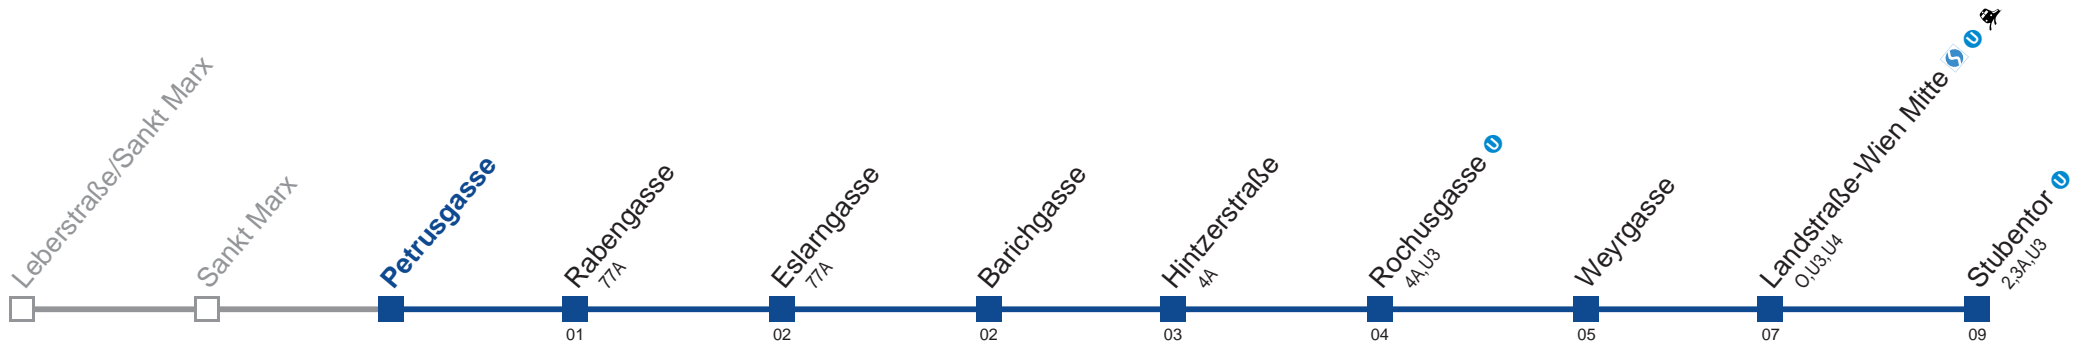

74A Stubentor

Montag bis Freitag

5	09 21 34 44 54
6	01 10 20 27 35 42 50 57
7	03 09 15 21 28 35 43 50 58
8	05 13 20 28 35 43 50 58
9	05 13 20 28 35 43 50 58
10	05 13 20 28 35 43 50 58
11	05 13 20 28 35 43 50 58
12	05 13 20 28 35 43 50 58
13	05 13 20 28 35 43 50 58
14	05 13 20 28 35 43 50 58
15	05 13 20 28 35 43 50 58
16	05 13 20 28 35 43 50 58
17	05 13 20 28 35 43 50 58
18	05 13 20 28 35 43 50 58
19	05 13 21 31 41 51
20	04 14 24 34 44 54
21	04 14 24 34 44 54
22	09 24 39 54
23	09 24 39 54
0	09

Samstag

5	09 24 39 54
6	09 24 39 51
7	01 11 21 31 41 51
8	01 11 21 31 41 51
9	01 11 21 31 41 51
10	01 11 21 31 41 51
11	01 11 21 31 41 51
12	01 11 21 31 41 51
13	01 11 21 31 41 51
14	01 11 21 31 41 51
15	01 11 21 31 41 51
16	01 11 21 31 41 51
17	01 11 21 31 41 51
18	01 11 21 31 41 51
19	01 11 21 31 41 52
20	04 14 24 39 54
21	09 24 39 54
22	09 24 39 54
23	09 24 39 54
0	09

Sonn- und Feiertage

5	09 24 39 54
6	09 24 39 54
7	09 24 39 54
8	09 24 39 51
9	01 11 21 31 41 51
10	01 11 21 31 41 51
11	01 11 21 31 41 51
12	01 11 21 31 41 51
13	01 11 21 31 41 51
14	01 11 21 31 41 51
15	01 11 21 31 41 51
16	01 11 21 31 41 51
17	01 11 21 31 41 51
18	01 11 21 31 41 51
19	01 11 21 31 42 53
20	04 14 24 39 54
21	09 24 39 54
22	09 24 39 54
23	09 24 39 54
0	09

Am 24.12. Verkehr wie samstags, ab ca. 19.00 Uhr Intervall alle 15 Minuten

Am 31.12. Verkehr wie samstags.

Am 1.1. bis ca. 12.00 Uhr Intervall alle 15 Minuten

Holen Sie sich die aktuellen Abfahrtszeiten auf Ihr Handy!

m.qando.at/qr/01698