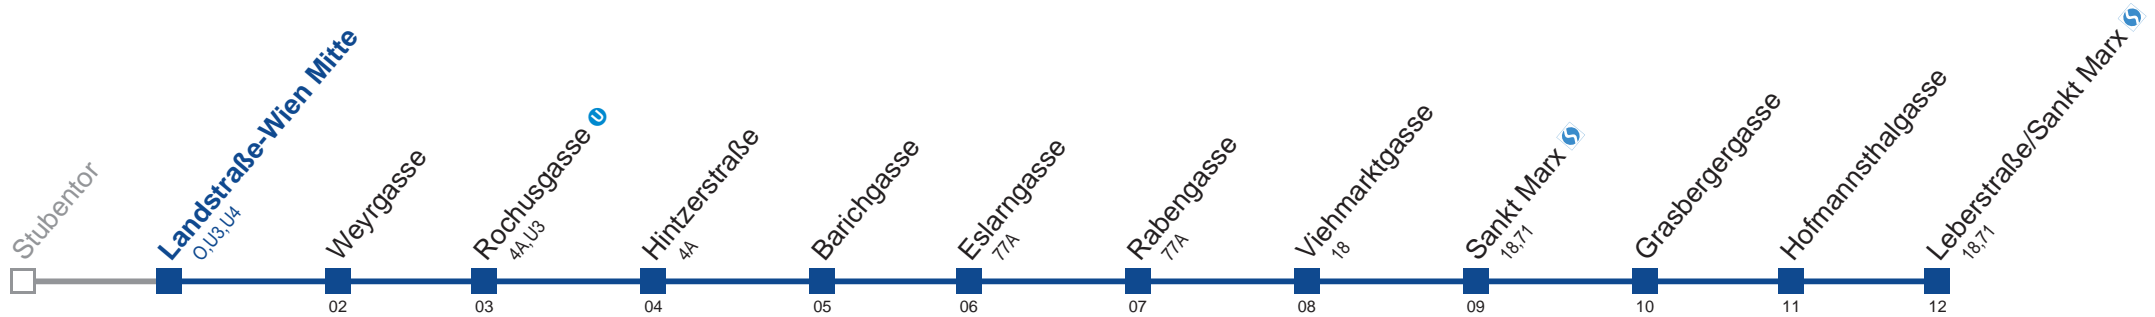

74A Leberstraße/Sankt Marx

Montag bis Freitag

5	21 32 45 55
6	05 15 25 35 43 50 58
7	06 13 21 28 34 40 47 54
8	02 09 17 24 32 39 47 54
9	02 09 17 24 32 39 47 54
10	02 09 17 24 32 39 47 54
11	02 09 17 24 32 39 47 54
12	02 09 17 24 32 39 47 54
13	02 09 17 24 32 39 47 54
14	02 09 17 24 32 39 47 54
15	02 09 17 24 32 39 47 54
16	02 09 17 24 32 39 47 54
17	02 09 17 24 32 39 47 54
18	02 09 17 24 32 39 47 54
19	02 09 17 24 32 39 47 56
20	05 15 25 35 45 55
21	05 15 25 35 45 55
22	05 20 35 50
23	05 20 35 50
0	05 20

Samstag

5	21 35 50
6	05 20 35 50
7	05 15 25 35 45 55
8	05 15 25 35 45 55
9	05 15 25 35 45 55
10	05 15 25 35 45 55
11	05 15 25 35 45 55
12	05 15 25 35 45 55
13	05 15 25 35 45 55
14	05 15 25 35 45 55
15	05 15 25 35 45 55
16	05 15 25 35 45 55
17	05 15 25 35 45 55
18	05 15 25 35 45 55
19	05 15 25 35 45 56
20	05 15 25 35 50
21	05 20 35 50
22	05 20 35 50
23	05 20 35 50
0	05 20

Sonn- und Feiertage

5	21 35 50
6	05 20 35 50
7	05 20 35 50
8	05 20 35 50
9	05 15 25 35 45 55
10	05 15 25 35 45 55
11	06 16 26 36 46 56
12	06 16 26 36 46 56
13	06 16 26 36 46 56
14	06 16 26 36 46 56
15	06 16 26 36 46 56
16	06 16 26 36 46 56
17	06 16 26 36 46 56
18	06 16 26 36 46 56
19	05 15 25 35 45 55
20	05 15 25 35 50
21	05 20 35 50
22	05 20 35 50
23	05 20 35 50
0	05 20

Am 24.12. Verkehr wie samstags, ab ca. 19.00 Uhr Intervall alle 15 Minuten

Am 31.12. Verkehr wie samstags.

Am 1.1. bis ca. 12.00 Uhr Intervall alle 15 Minuten

Holen Sie sich die aktuellen Abfahrtszeiten auf Ihr Handy!
m.qando.at/qr/00743