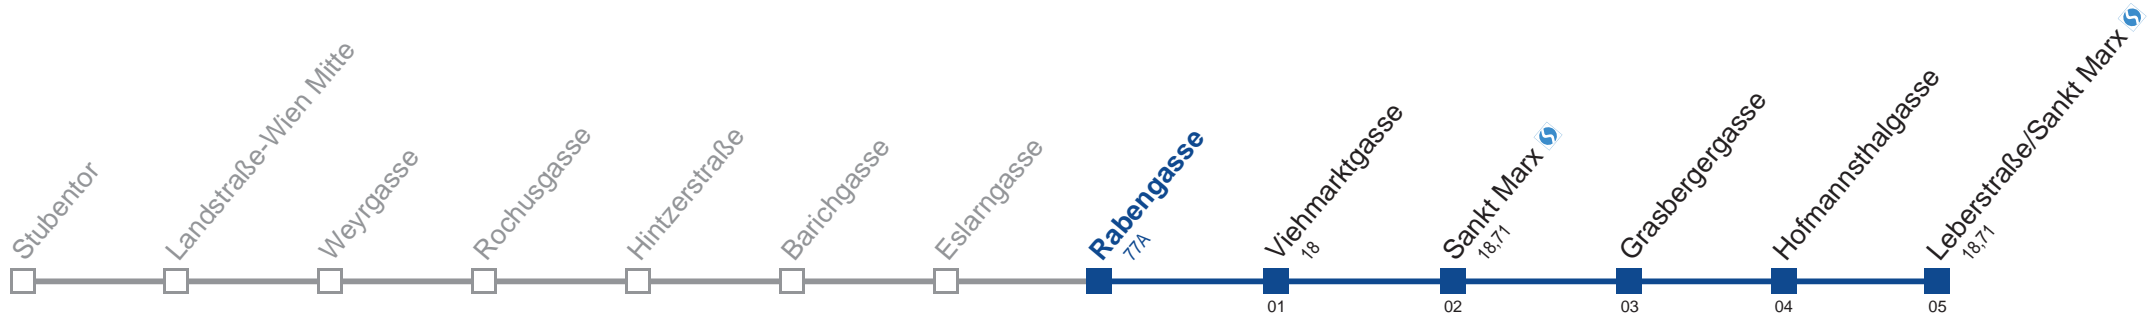

74A Leberstraße/Sankt Marx

Montag bis Freitag

5	28 39 52
6	02 12 22 32 42 50 57
7	05 13 21 28 36 41 47 54
8	02 09 17 24 32 39 47 54
9	02 09 17 24 32 39 47 54
10	02 10 18 25 33 40 48 55
11	03 10 18 25 33 40 48 55
12	03 10 18 25 33 40 48 55
13	03 10 18 25 33 40 48 55
14	03 10 18 25 33 40 48 55
15	03 11 19 26 34 41 49 56
16	04 11 19 26 34 41 49 56
17	04 11 19 26 34 41 49 56
18	03 09 17 24 32 39 47 54
19	01 09 16 24 31 39 46 54
20	03 12 22 32 42 52
21	02 12 22 32 42 52
22	02 12 27 42 57
23	12 27 42 57
0	12 27

Samstag

5	28 42 57
6	12 27 42 57
7	12 22 32 42 52
8	02 12 22 32 42 52
9	02 14 24 34 44 54
10	04 14 24 34 44 54
11	04 14 24 34 44 54
12	04 14 24 34 44 54
13	04 14 24 34 44 54
14	04 14 24 34 44 54
15	04 14 24 34 44 54
16	04 14 24 34 44 54
17	04 14 24 34 44 54
18	04 14 24 34 44 54
19	03 12 22 32 42 52
20	03 12 22 32 42 57
21	12 27 42 57
22	12 27 42 57
23	12 27 42 57
0	12 27

Sonn- und Feiertage

5	28 42 57
6	12 27 42 57
7	12 27 42 57
8	12 27 42 57
9	12 22 32 42 52
10	02 12 22 32 42 52
11	02 13 23 33 43 53
12	03 13 23 33 43 53
13	03 13 23 33 43 53
14	03 13 23 33 43 53
15	03 13 23 33 43 53
16	03 13 23 33 43 53
17	03 13 23 33 43 53
18	03 13 23 33 43 53
19	03 12 22 32 42 52
20	02 12 22 32 42 57
21	12 27 42 57
22	12 27 42 57
23	12 27 42 57
0	12 27

Am 24.12. Verkehr wie samstags, ab ca. 19.00 Uhr Intervall alle 15 Minuten

Am 31.12. Verkehr wie samstags.

Am 1.1. bis ca. 12.00 Uhr Intervall alle 15 Minuten

Holen Sie sich die aktuellen Abfahrtszeiten auf Ihr Handy!

m.qando.at/qr/01061