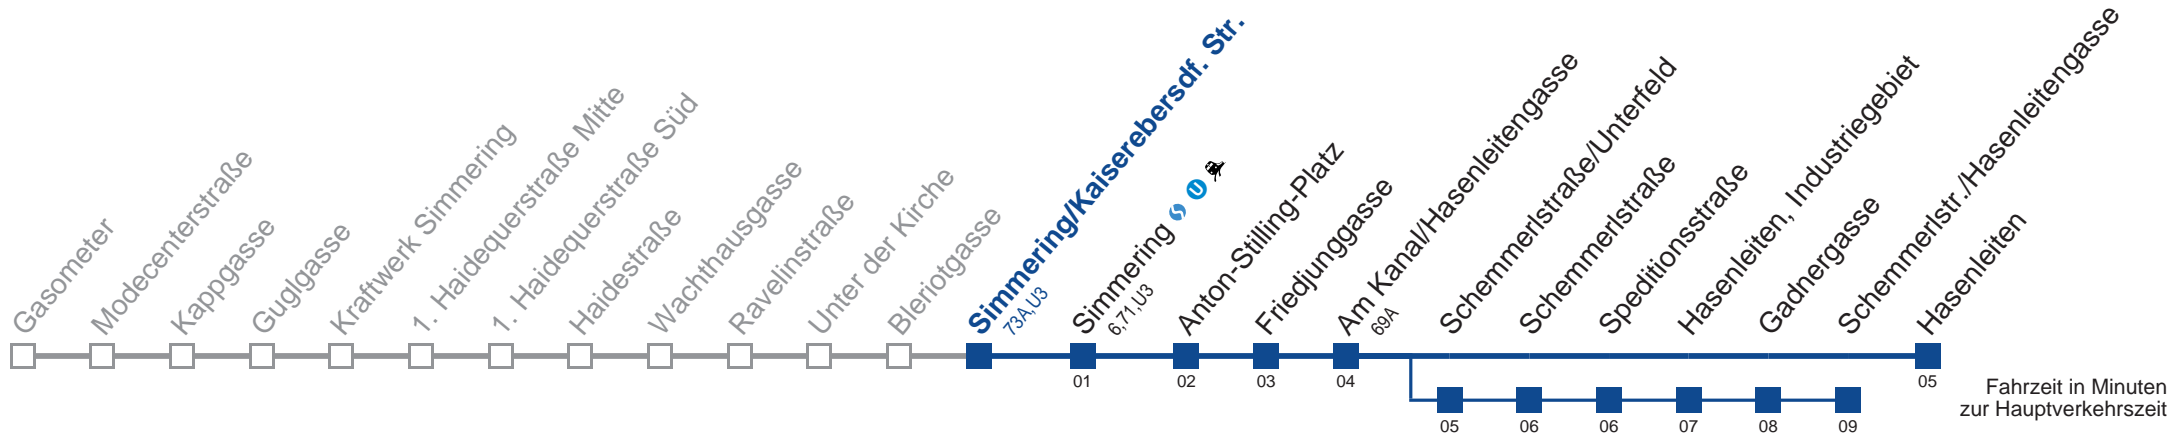

72A Hasenleiten

Montag bis Freitag

Samstag

Betrieb ab Simmering SU

Sonntag

Betrieb ab Simmering SU

5	08	30	41	52
6	07	22	37	52
7	07	22	37	52
8	07	22	37	52
9	07	22	37	52
10	07	22	37	52
11	07	22	37	52
12	07	22	37	52
13	07	22	37	52
14	07	22	37	52
15	07	22	37	52
16	07	22	37	52
17	07	22	37	52
18	07	22	37	52
19	07			

kein Betrieb

kein Betrieb

am 24.12. und 31.12. Verkehr wie samstags

□ über Schemmerlstraße/Unterfeld

bis Schemmerlstr./Hasenleitengasse