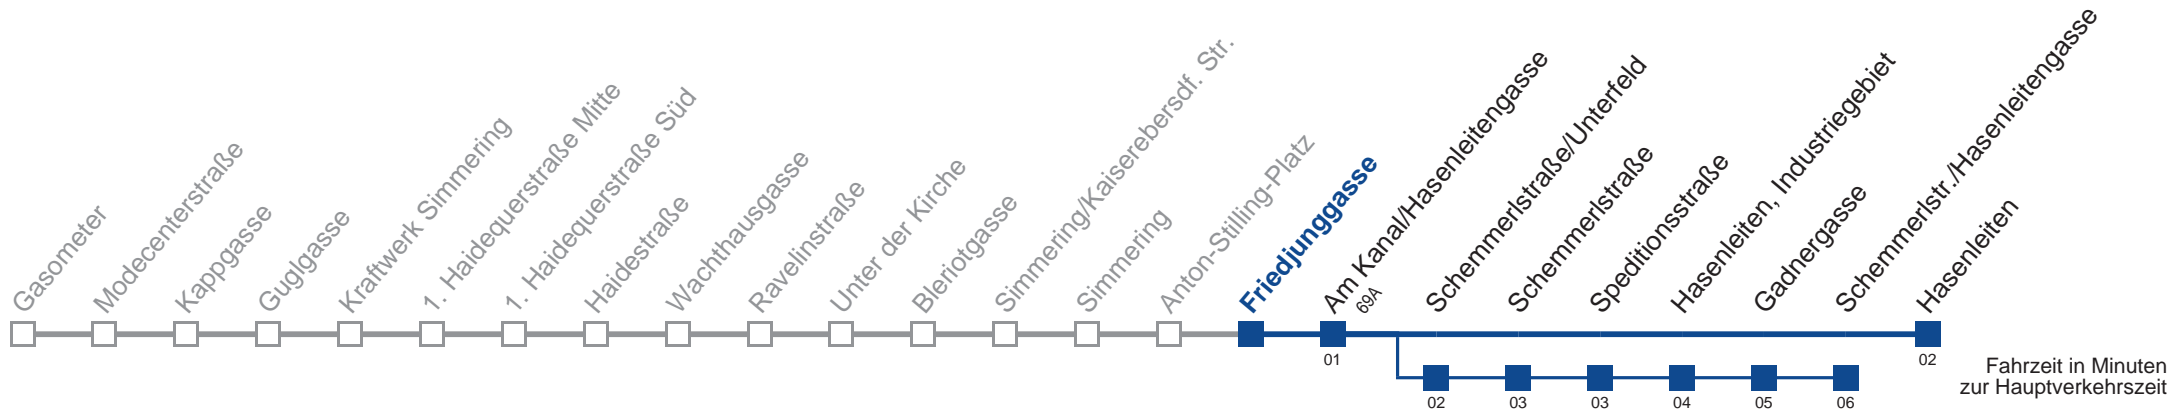

72A Hasenleiten

Montag bis Freitag

4				
5	11	33	44	58
6	13	28	43	58
7	13	28	43	58
8	13	28	43	58
9	13	28	43	58
10	13	28	43	58
11	13	28	43	58
12	13	28	43	58
13	13	28	43	58
14	13	28	43	58
15	13	28	43	58
16	13	28	43	58
17	13	28	43	58
18	13	28	43	58
19	13	28	43	58
20	13	28	43	58
21	13	28	43	58
22	13	28	43	58
23	13	28	43	58
0	13			

Samstag

4	58
5	13 28 43 58
6	13 28 43 58
7	13 28 43 58
8	13 28 43 58
9	13 28 43 58
10	13 28 43 58
11	13 28 43 58
12	13 28 43 58
13	13 28 43 58
14	13 28 43 58
15	13 28 43 58
16	13 28 43 58
17	13 28 43 58
18	13 28 43 58
19	13 28 43 58
20	13 28 43 58
21	13 28 43 58
22	13 28 43 58
23	13 28 43 58
0	13

Sonntag

4					
5	28	43	58		
6	13	28	43	58	
7	13	28	43	58	
8	13	25	37	49	
9	01	13	25	37	49
10	01	13	25	37	49
11	01	13	25	37	49
12	01	13	28	43	58
13	13	28	43	58	
14	13	28	43	58	
15	13	28	43	58	
16	13	28	43	58	
17	13	28	43	58	
18	13	28	43	58	
19	13	28	43	58	
20	13	28	43	58	
21	13	28	43	58	
22	13	28	43	58	
23	13	28	43	58	
0	13				

am 24.12. und 31.12. Verkehr wie samstags

☐ über Schemmerlstraße/Unterfeld

bis Schemmerlstr./Hasenleitegasse