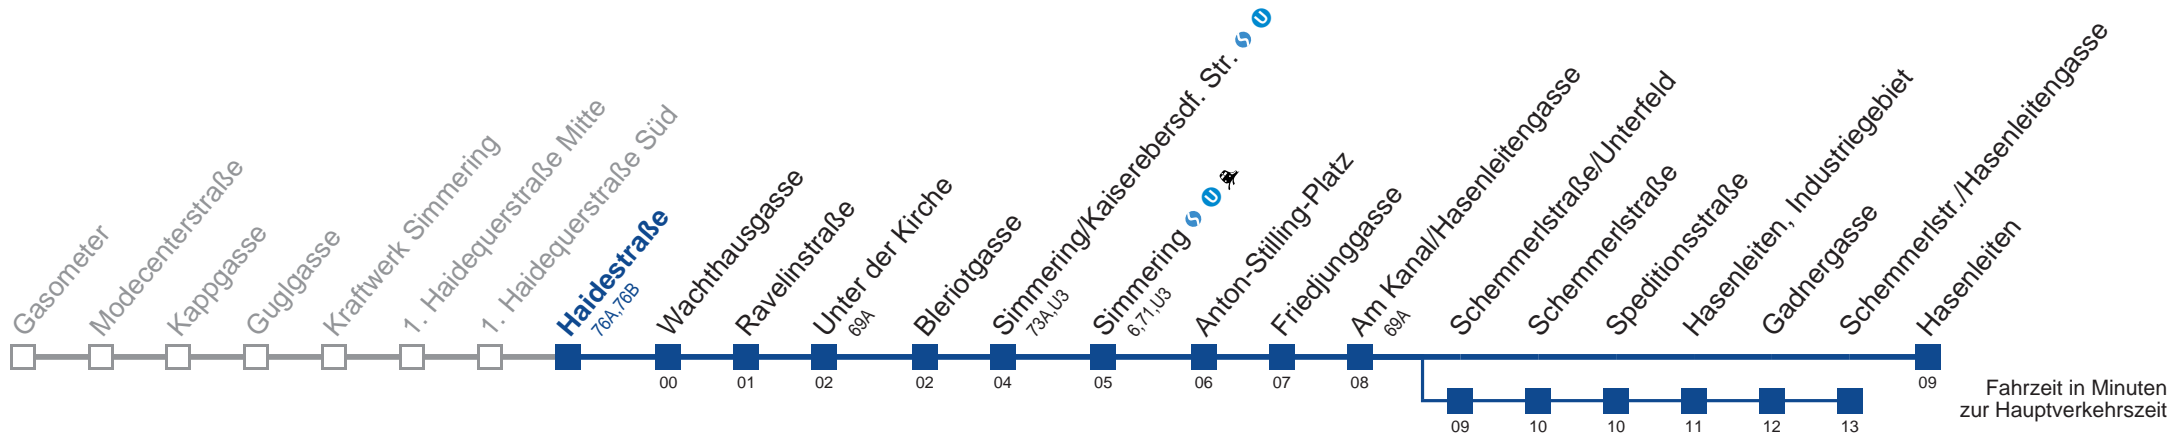

72A Hasenleiten

Montag bis Freitag

Samstag

Betrieb ab Simmering SU

Sonntag

Betrieb ab Simmering SU

5	04	26	37	48
6	03	18	33	48
7	02	17	32	47
8	02	17	32	47
9	02	17	32	47
10	02	17	32	47
11	02	17	32	47
12	02	17	32	47
13	02	17	32	47
14	02	17	32	47
15	02	17	32	47
16	02	17	32	47
17	02	17	32	47
18	02	17	32	47
19	03			

kein Betrieb

kein Betrieb

am 24.12. und 31.21. Verkehr wie samstags

□ über Schemmerlstraße/Unterfeld

bis Schemmerlstr./Hasenleitengasse