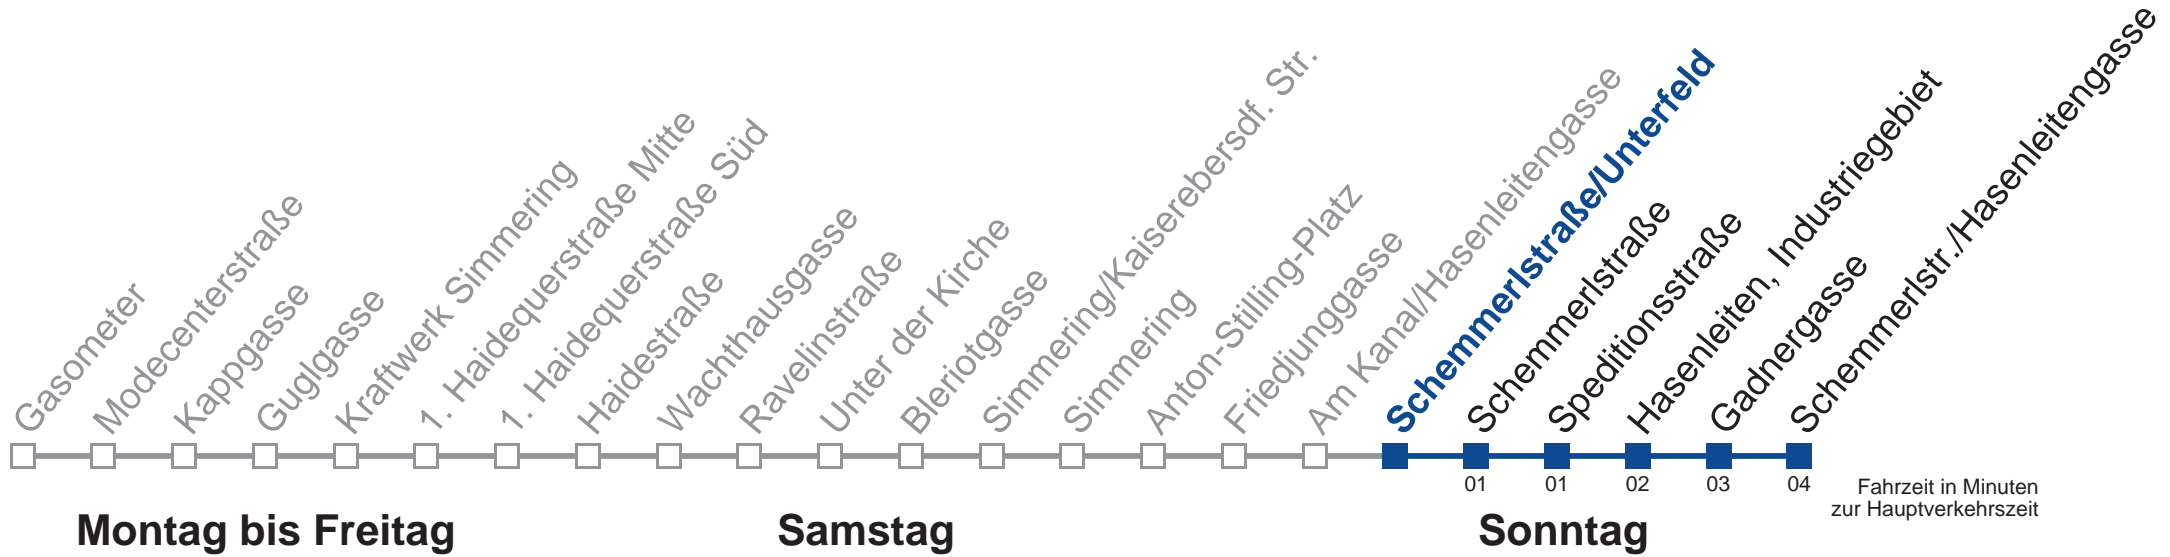

72A Schemmerlstr./Hasenleitengasse

5	13 46
6	15 45
7	15 45
8	15 45
9	
10	
11	
12	
13	45
14	15
15	15
16	15
17	15 45
18	15

kein Betrieb

kein Betrieb

am 24.12. und 31.12. Verkehr wie samstags