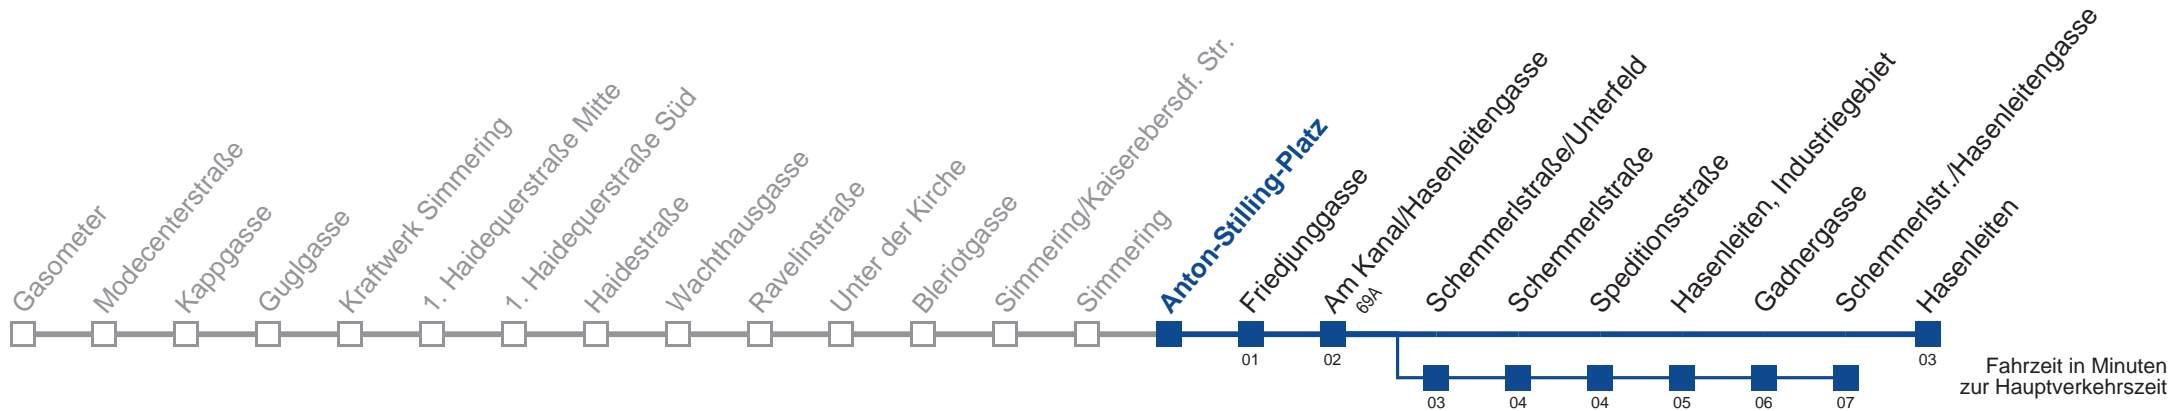

72A Hasenleiten

Fahrzeit in Minuten zur Hauptverkehrszeit

Montag bis Freitag

4	
5	10 32 43 58
6	13 28 43 58
7	13 28 43 58
8	13 28 43 58
9	13 28 43 58
10	13 28 43 58
11	13 28 43 58
12	13 28 43 58
13	13 28 43 58
14	13 28 43 58
15	13 28 43 58
16	13 28 43 58
17	13 28 43 58
18	13 28 43 58
19	13 28 43 58
20	13 28 43 58
21	13 28 43 58
22	13 28 43 58
23	13 28 43 58
0	13

Samstag

4	58
5	13 28 43 58
6	13 28 43 58
7	13 28 43 58
8	13 28 43 58
9	13 28 43 58
10	13 28 43 58
11	13 28 43 58
12	13 28 43 58
13	13 28 43 58
14	13 28 43 58
15	13 28 43 58
16	13 28 43 58
17	13 28 43 58
18	13 28 43 58
19	13 28 43 58
20	13 28 43 58
21	13 28 43 58
22	13 28 43 58
23	13 28 43 58
0	13

Sonntag

4	
5	28 43 58
6	13 28 43 58
7	13 28 43 58
8	13 25 37 49
9	01 13 25 37 49
10	01 13 25 37 49
11	01 13 25 37 49
12	01 13 28 43 58
13	13 28 43 58
14	13 28 43 58
15	13 28 43 58
16	13 28 43 58
17	13 28 43 58
18	13 28 43 58
19	13 28 43 58
20	13 28 43 58
21	13 28 43 58
22	13 28 43 58
23	13 28 43 58
0	13

am 24.12. und 31.12. Verkehr wie samstags

□ über Schemmerlstraße/Unterfeld
bis Schemmerlstr./Hasenleiten