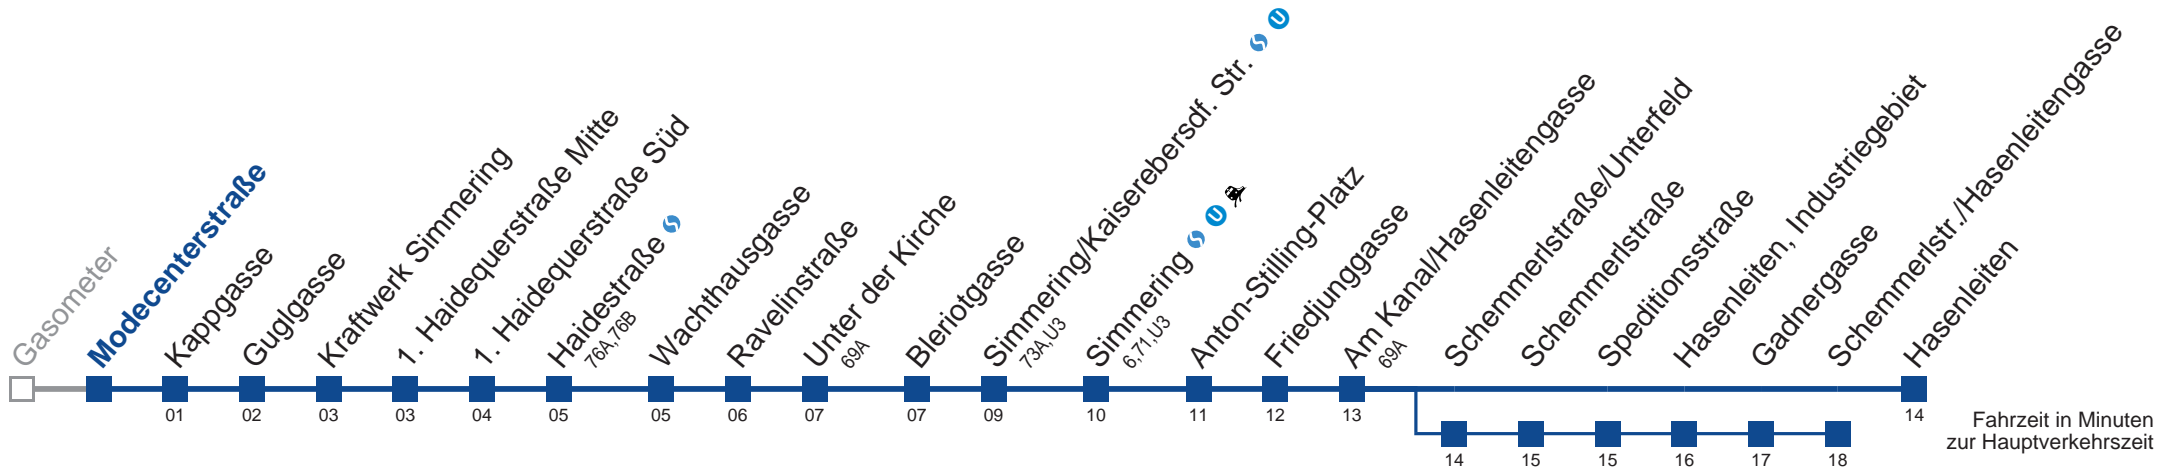

72A Hasenleiten

Montag bis Freitag

Samstag

Betrieb ab Simmering SU

Sonntag

Betrieb ab Simmering SU

5	21	32	44	59
6	14	29	44	58
7	13	28	43	58
8	13	28	43	58
9	13	28	43	58
10	13	28	43	58
11	13	28	43	58
12	13	28	43	58
13	13	28	43	58
14	13	28	43	58
15	13	28	43	58
16	13	28	43	58
17	13	28	43	58
18	13	28	43	59

kein Betrieb

kein Betrieb

am 24.12. und 31.12. Verkehr wie samstags

☐ über Schemmerlstraße/Unterfeld

bis Schemmerlstr./Hasenleitengasse