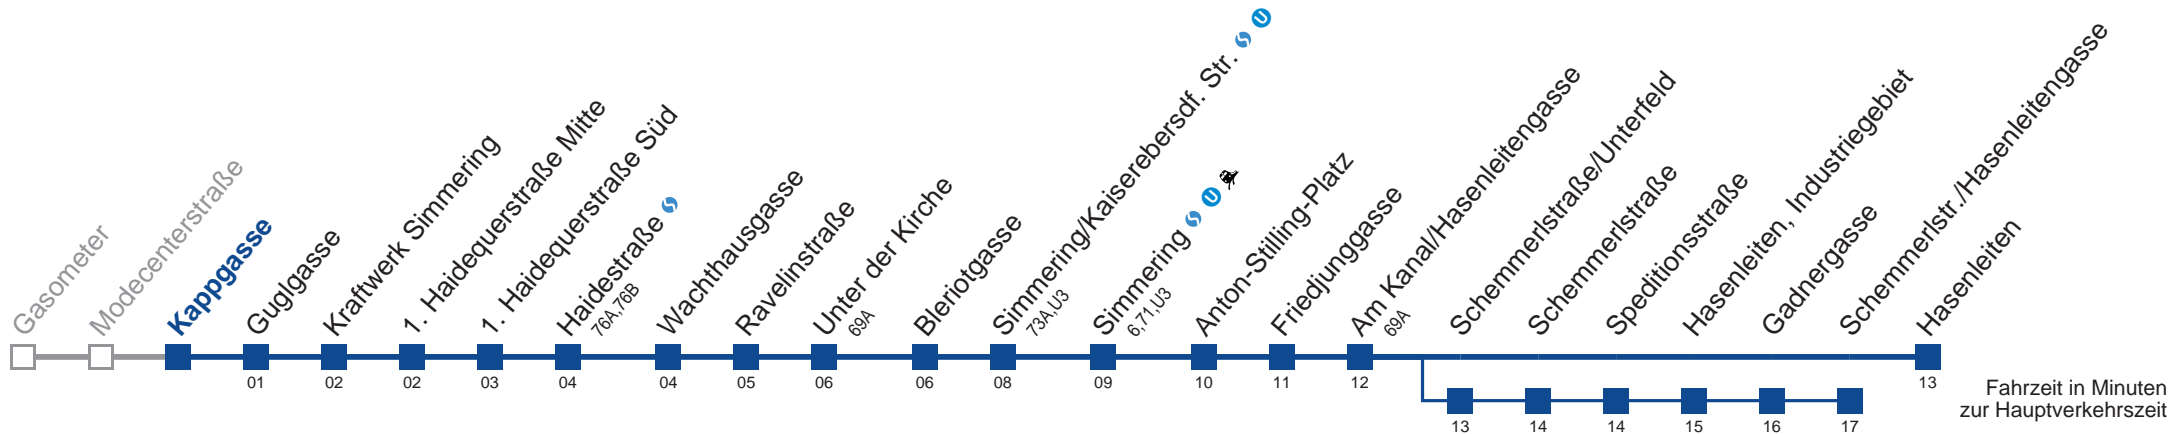

72A Hasenleiten

Montag bis Freitag

Samstag

Betrieb ab Simmering SU

Sonntag

Betrieb ab Simmering SU

5	22	33	45		
6	00	15	30	45	59
7	14	29	44	59	
8	14	29	44	59	
9	14	29	44	59	
10	14	29	44	59	
11	14	29	44	59	
12	14	29	44	59	
13	14	29	44	59	
14	14	29	44	59	
15	14	29	44	59	
16	14	29	44	59	
17	14	29	44	59	
18	14	29	44		
19	00				

kein Betrieb

kein Betrieb

am 24.12. und 31.12. Verkehr wie samstags

□ über Schemmerlstraße/Unterfeld

bis Schemmerlstr./Hasenleitengasse