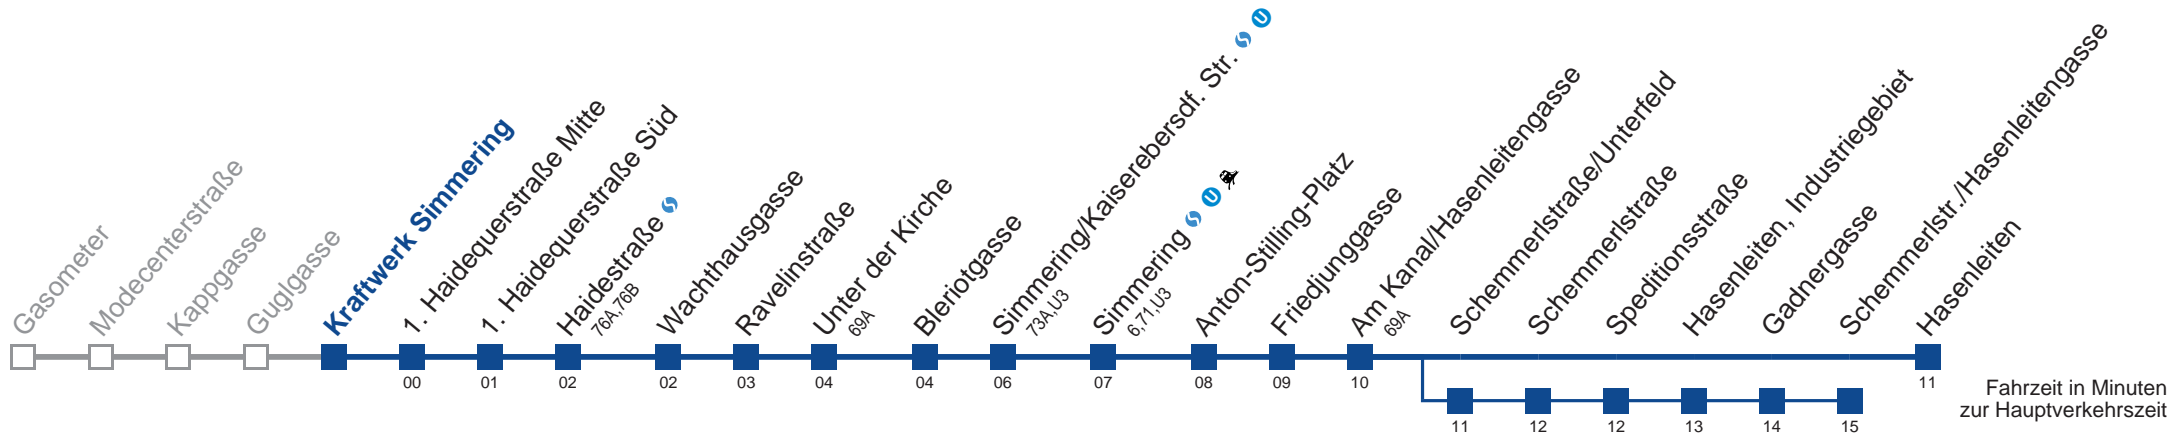

72A Hasenleiten

Montag bis Freitag

Samstag

Betrieb ab Simmering SU

Sonntag

Betrieb ab Simmering SU

5	24	35	46	
6	01	16	31	46
7	00	15	30	45
8	00	15	30	45
9	00	15	30	45
10	00	15	30	45
11	00	15	30	45
12	00	15	30	45
13	00	15	30	45
14	00	15	30	45
15	00	15	30	45
16	00	15	30	45
17	00	15	30	45
18	00	15	30	45
19	01			

kein Betrieb

kein Betrieb

am 24.12. und 31.12. Verkehr wie samstags

□ über Schemmerlstraße/Unterfeld

bis Schemmerlstr./Hasenleitengasse