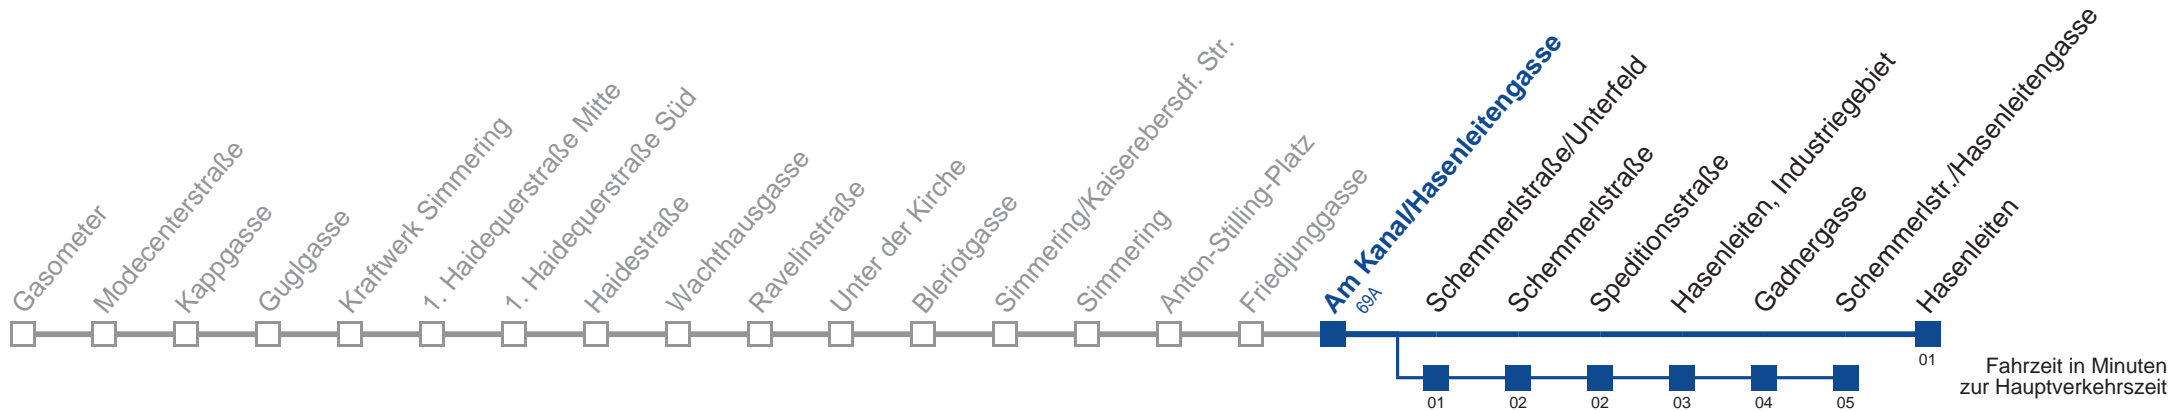

72A Hasenleiten

Montag bis Freitag

4	
5	12 34 45 59
6	14 29 44 59
7	14 29 44 59
8	14 29 44 59
9	14 29 44 59
10	14 29 44 59
11	14 29 44 59
12	14 29 44 59
13	14 29 44 59
14	14 29 44 59
15	14 29 44 59
16	14 29 44 59
17	14 29 44 59
18	14 29 44 59
19	14 29 44 59
20	14 29 44 59
21	14 29 44 59
22	14 29 44 59
23	14 29 44 59
0	14

Samstag

4	59
5	14 29 44 59
6	14 29 44 59
7	14 29 44 59
8	14 29 44 59
9	14 29 44 59
10	14 29 44 59
11	14 29 44 59
12	14 29 44 59
13	14 29 44 59
14	14 29 44 59
15	14 29 44 59
16	14 29 44 59
17	14 29 44 59
18	14 29 44 59
19	14 29 44 59
20	14 29 44 59
21	14 29 44 59
22	14 29 44 59
23	14 29 44 59
0	14

Sonntag

4	
5	29 44 59
6	14 29 44 59
7	14 29 44 59
8	14 26 38 50
9	02 14 26 38 50
10	02 14 26 38 50
11	02 14 26 38 50
12	02 14 29 44 59
13	14 29 44 59
14	14 29 44 59
15	14 29 44 59
16	14 29 44 59
17	14 29 44 59
18	14 29 44 59
19	14 29 44 59
20	14 29 44 59
21	14 29 44 59
22	14 29 44 59
23	14 29 44 59
0	14

am 24.12. und 31.12. Verkehr wie samstags

☐ über Schemmerlstraße/Unterfeld
bis Schemmerlstr./Hasenleitengasse