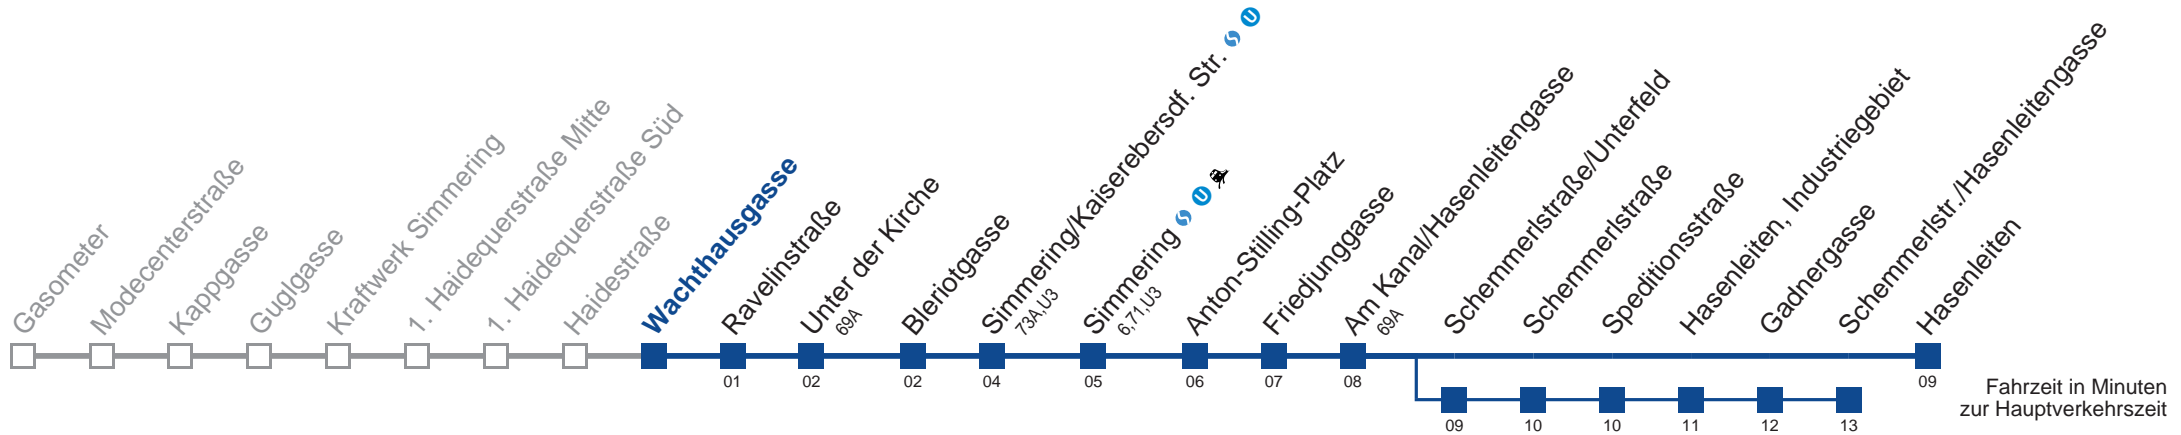

72A Hasenleiten

Montag bis Freitag

Samstag

Betrieb ab Simmering SU

Sonntag

Betrieb ab Simmering SU

5	04	26	37	49
6	04	19	34	49
7	03	18	33	48
8	03	18	33	48
9	03	18	33	48
10	03	18	33	48
11	03	18	33	48
12	03	18	33	48
13	03	18	33	48
14	03	18	33	48
15	03	18	33	48
16	03	18	33	48
17	03	18	33	48
18	03	18	33	48
19	04			

kein Betrieb

kein Betrieb

am 24.12. und 31.12. Verkehr wie samstags

□ über Schemmerlstraße/Unterfeld

□ bis Schemmerlstr./Hasenleitengasse