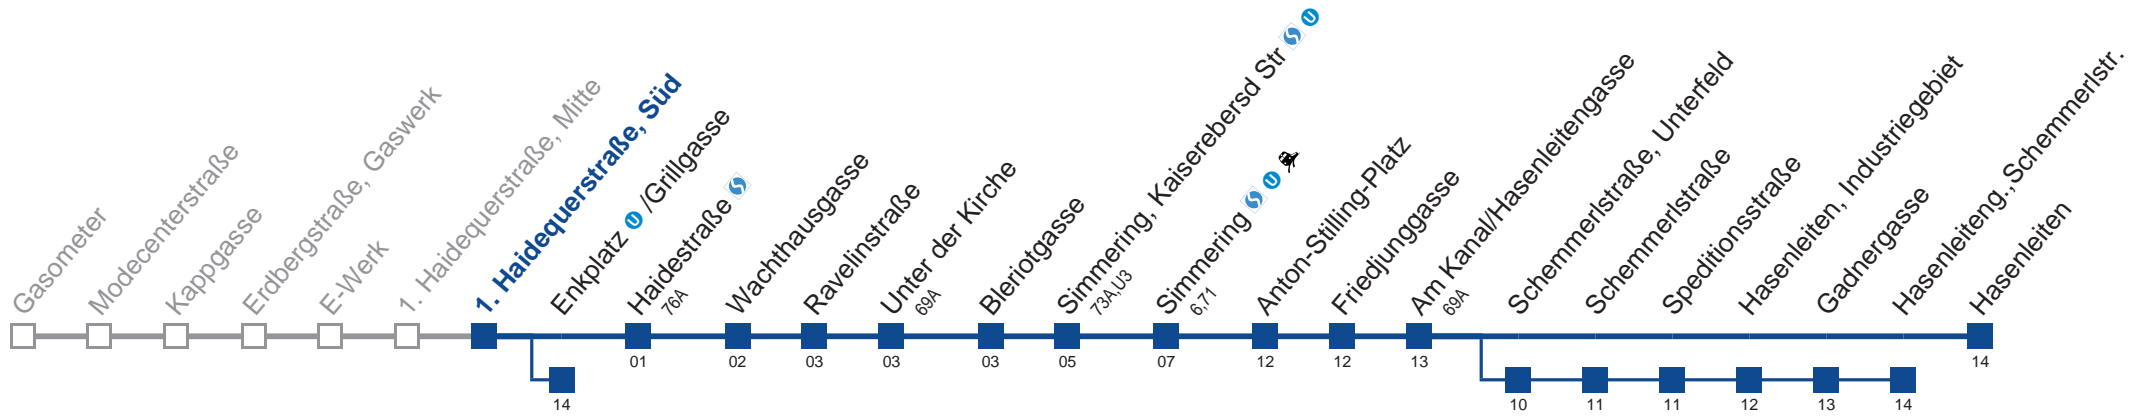

72A Hasenleiten

Montag bis Donnerstag

Freitag

Samstag

Betrieb ab Haidestraße

Sonn- und Feiertage

Betrieb ab Haidestraße

5	24	35	50	
6	05	20	35	50
7	05	20	35	50
8	05	20	35	50
9	05	20		
10				
11				
12				
13	35	50		
14	05	20	35	50
15	05	20	35	50
16	05	20	35	50
17	05	20	35	50
18	05	20	35	50
19	05	20		
20				
21				
22	01			

5	24	35	50	
6	05	20	35	50
7	05	20	35	50
8	05	20	35	50
9	05	20		
10				
11				
12	20	35	50	
13	05	20	35	50
14	05	20	35	50
15	05	20	35	50
16	05	20	35	50
17	05	20	35	50
18	05	20		
19				
20				
21				
22	01			

kein Betrieb

kein Betrieb

am 24.12. und 31.12. Verkehr wie samstags

□ über Schemmerlstraße, Unterfeld
bis Hasenleiteng., Schemmerlstr.

■ Kurs der Linie 76A
bis Enkplatz / Grillgasse

Holen Sie sich die aktuellen Abfahrtszeiten auf Ihr Handy!
m.qando.at/qr/00324