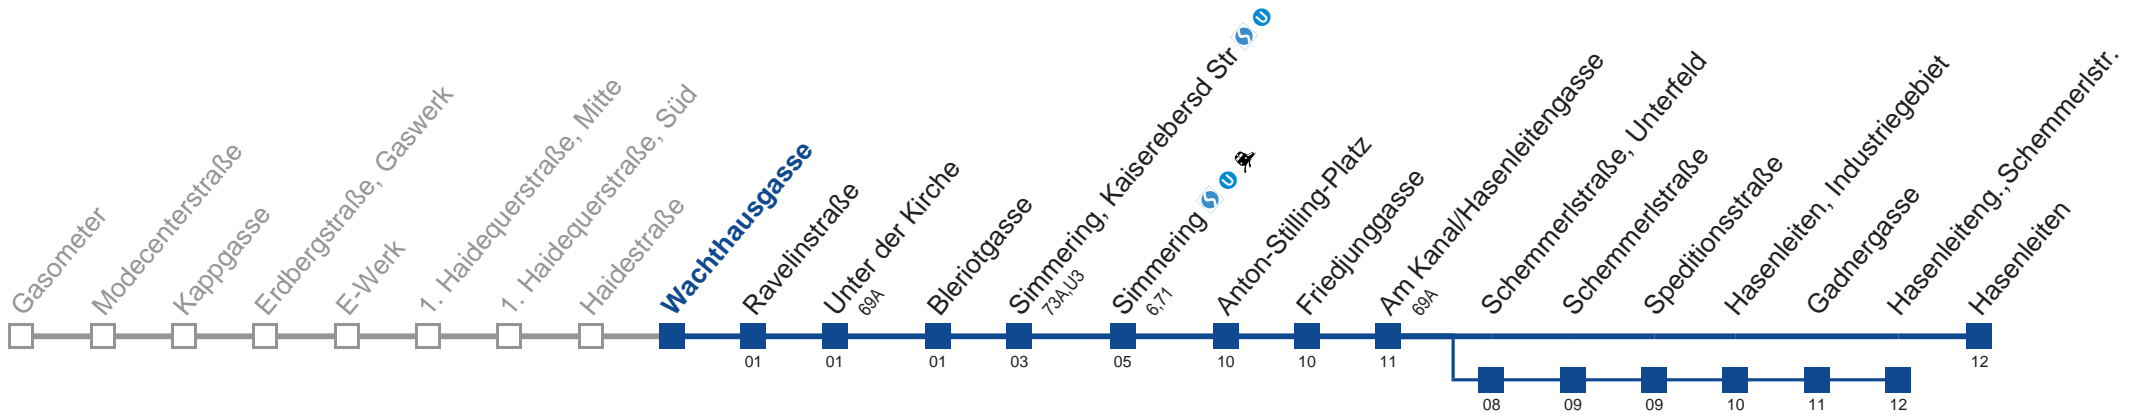

72A Hasenleiten

Montag bis Donnerstag

Freitag

Samstag

Sonn- und Feiertage

5	05	26	37	52
6	07	22	37	52
7	07	22	37	52
8	07	22	37	52
9	07	22	37	52
10	07	22	37	52
11	07	22	37	52
12	07	22	37	52
13	07	22	37	52
14	07	22	37	52
15	07	22	37	52
16	07	22	37	52
17	07	22	37	52
18	07	22	37	52
19	07	22	37	52
20	07			

5	05	26	37	52
6	07	22	37	52
7	07	22	37	52
8	07	22	37	52
9	07	22	37	52
10	07	22	37	52
11	07	22	37	52
12	07	22	37	52
13	07	22	37	52
14	07	22	37	52
15	07	22	37	52
16	07	22	37	52
17	07	22	37	52
18	07	22	37	52
19	07	22	37	52
20	07			

5	07	22	37	52
6	07	22	37	52
7	07	22	37	52
8	07	22	37	52
9	07	22	37	52
10	07	22	37	52
11	07	22	37	52
12	07	22	37	52
13	07	22	37	52
14	07	22	37	52
15	07	22	37	52
16	07	22	37	52
17	07	22	37	52
18	07	22	37	52
19	07	22	37	52
20	07			

5				
6				
7				
8	07	22	37	52
9	07	22	37	52
10	07	22	37	52
11	07	22	37	52
12	07	22	37	52
13	07	22	37	52
14	07	22	37	52
15	07	22	37	52
16	07	22	37	52
17	07	22	37	52
18	07	22	37	52
19	07	22	37	52
20	07			

am 24.12. und 31.12. Verkehr wie samstags
☐ über Schemmerlstraße, Unterfeld
bis Hasenleiteng., Schemmerlstr.

Holen Sie sich die
aktuellen Abfahrtszeiten
auf Ihr Handy!
m.qando.at/qr/01652