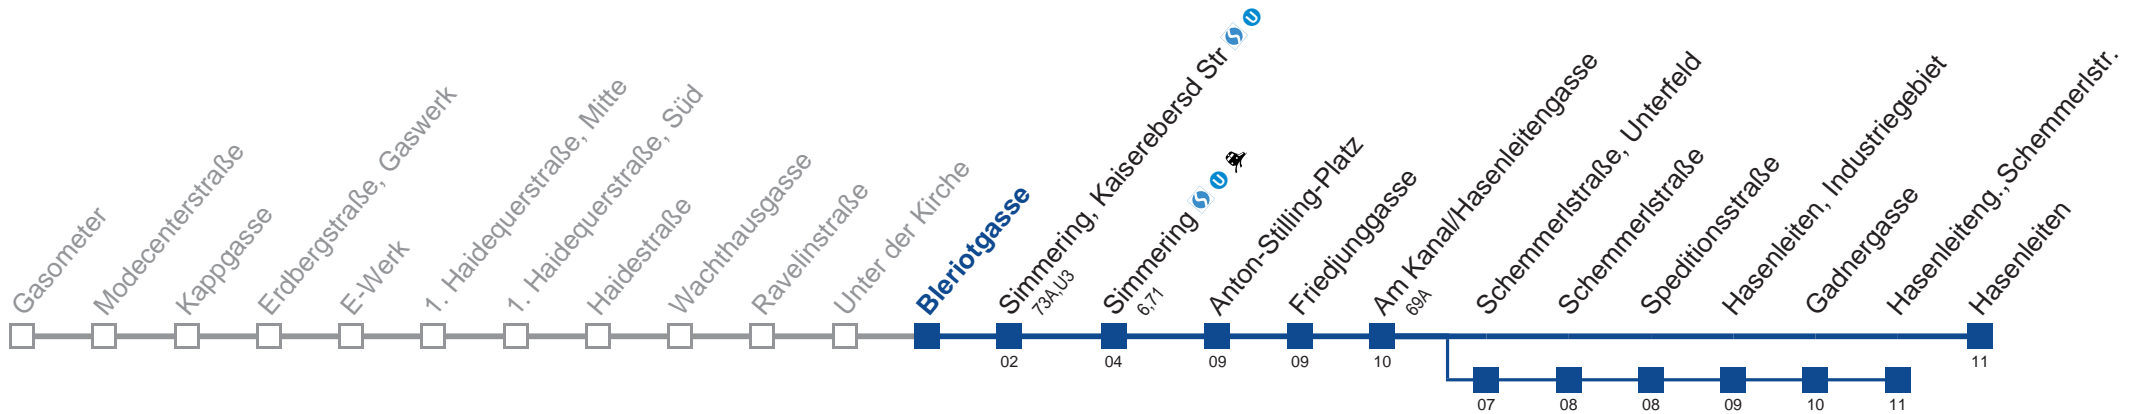

72A Hasenleiten

Montag bis Donnerstag

5	06	27	38	53
6	08	23	38	53
7	09	24	39	54
8	09	24	39	54
9	09	24	39	54
10	09	24	39	54
11	09	24	39	54
12	09	24	39	54
13	09	24	39	54
14	09	24	39	54
15	09	24	39	54
16	09	24	39	54
17	09	24	39	54
18	09	24	39	54
19	09	24	39	54
20	08	30	45	
21	00	15	30	45
22	00	15	30	45
23	00	15	30	45
0	00			

Freitag

5	06	27	38	53
6	08	23	38	53
7	09	24	39	54
8	09	24	39	54
9	09	24	39	54
10	09	24	39	54
11	09	24	39	54
12	09	24	39	54
13	09	24	39	54
14	09	24	39	54
15	09	24	39	54
16	09	24	39	54
17	09	24	39	54
18	09	24	39	54
19	09	24	39	54
20	08	30	45	
21	00	15	30	45
22	00	15	30	45
23	00	15	30	45
0	00			

Samstag

5	08	23	38	53
6	08	23	38	53
7	09	24	39	54
8	09	24	39	54
9	09	24	39	54
10	09	24	39	54
11	09	24	39	54
12	09	24	39	54
13	09	24	39	54
14	09	24	39	54
15	09	24	39	54
16	09	24	39	54
17	09	24	39	54
18	09	24	39	54
19	08	23	38	53
20	08	30	45	
21	00	15	30	45
22	00	15	30	45
23	00	15	30	45
0	00			

Sonn- und Feiertage

5	15	30	45	
6	00	15	30	45
7	00	15	30	49
8	08	23	38	53
9	08	23	38	53
10	08	23	38	53
11	08	23	38	53
12	08	23	38	53
13	08	23	38	53
14	08	23	38	53
15	08	23	38	53
16	08	23	38	53
17	08	23	38	53
18	08	23	38	53
19	08	23	38	53
20	08	30	45	
21	00	15	30	45
22	00	15	30	45
23	00	15	30	45
0	00			

am 24.12. und 31.12. Verkehr wie samstags

☐ über Schemmerlstraße, Unterfeld

■ bis Am Kanal/Hasenleitengasse

bis Hasenleiteng., Schemmerlstr.

Holen Sie sich die aktuellen Abfahrtszeiten auf Ihr Handy!

m.qando.at/qr/00147