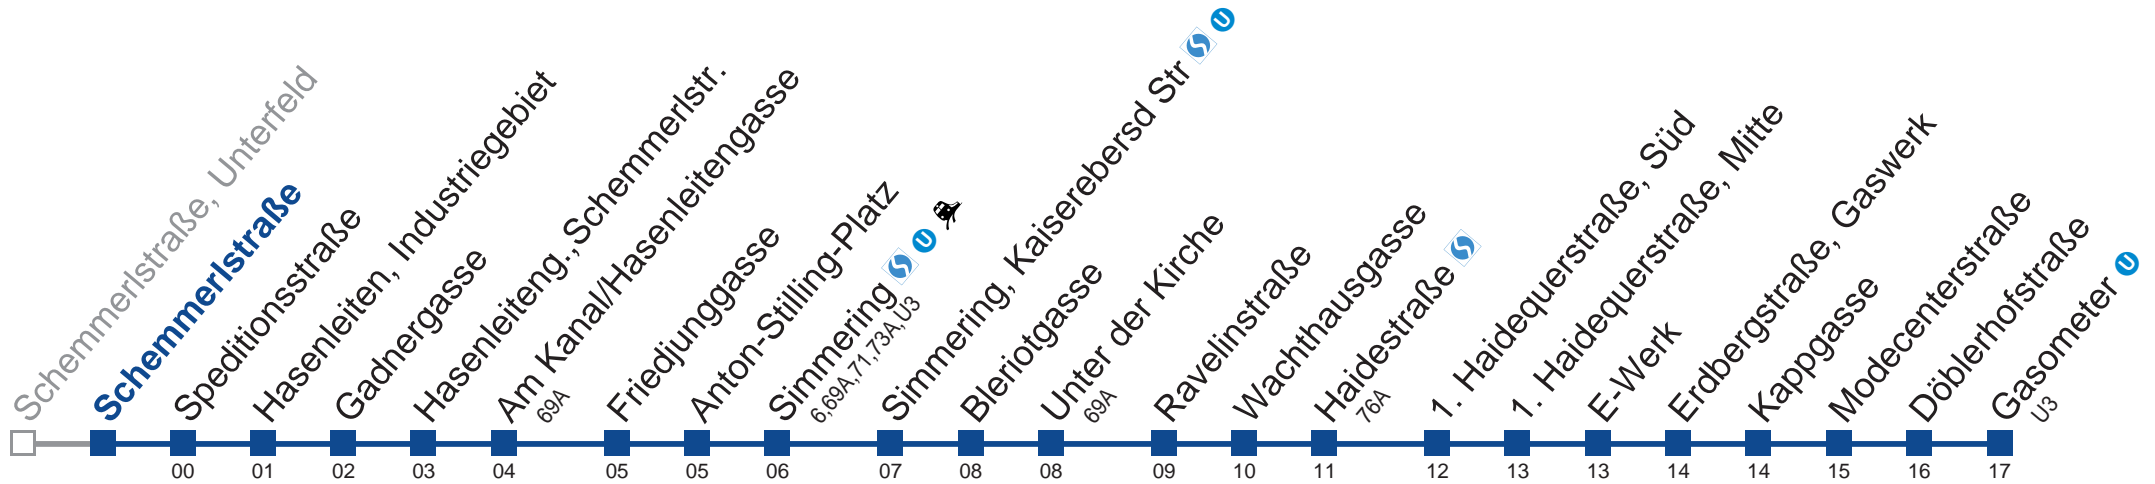

72A Gasometer U

Montag bis Donnerstag

Freitag

Samstag

Betrieb ab Hasenleitengasse

Sonn- und Feiertage

Betrieb ab Hasenleitengasse

5	35 50
6	20 50
7	20 50
8	20 50
9	
10	
11	
12	
13	50
14	20
15	20
16	20
17	20 50
18	20

5	35 50
6	20 50
7	20 50
8	20 50
9	
10	
11	
12	20
13	35
14	20
15	20
16	20
17	20 50
18	20

kein Betrieb

kein Betrieb

am 24.12. und 31.12. Verkehr wie samstags

□ bis Haidestraße

Holen Sie sich die aktuellen Abfahrtszeiten auf Ihr Handy!

m.qando.at/qr/01575