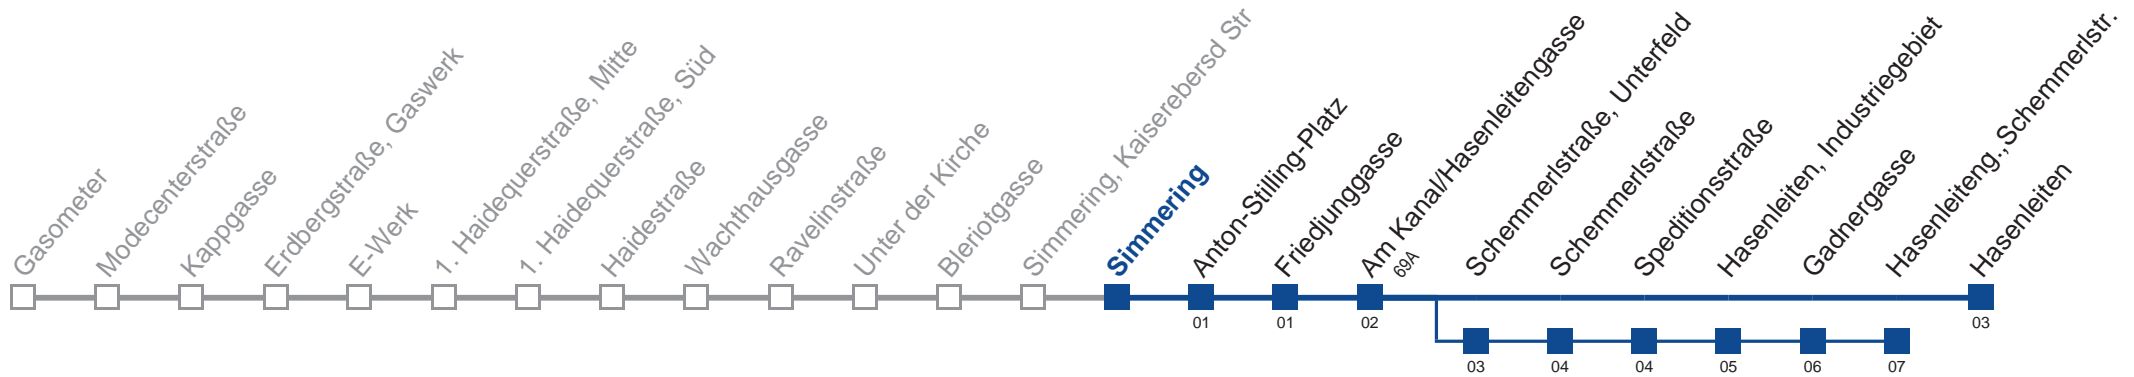

72A Hasenleiten

Montag bis Donnerstag

5	16	31	46	
6	01	16	31	46
7	01	16	31	46
8	01	16	31	46
9	01	16	31	46
10	01	16	31	46
11	01	16	31	46
12	01	16	31	46
13	01	16	31	46
14	01	16	31	46
15	01	16	31	46
16	01	16	31	46
17	01	16	31	46
18	01	16	31	46
19	01	16	31	46
20	01	16	34	49
21	04	19	34	49
22	04	19	34	49
23	04	19	34	49
0	04			

Freitag

5	16	31	46	
6	01	16	31	46
7	01	16	31	46
8	01	16	31	46
9	01	16	31	46
10	01	16	31	46
11	01	16	31	46
12	01	16	31	46
13	01	16	31	46
14	01	16	31	46
15	01	16	31	46
16	01	16	31	46
17	01	16	31	46
18	01	16	31	46
19	01	16	31	46
20	01	16	34	49
21	04	19	34	49
22	04	19	34	49
23	04	19	34	49
0	04			

Samstag

5	16	31	46	
6	01	16	31	46
7	01	16	31	46
8	01	16	31	46
9	01	16	31	46
10	01	16	31	46
11	01	16	31	46
12	01	16	31	46
13	01	16	31	46
14	01	16	31	46
15	01	16	31	46
16	01	16	31	46
17	01	16	31	46
18	01	16	31	46
19	01	16	31	46
20	01	16	34	49
21	04	19	34	49
22	04	19	34	49
23	04	19	34	49
0	04			

Sonn- und Feiertage

5	19	34	49	
6	04	19	34	49
7	04	19	34	53
8	12	31	46	
9	01	16	31	46
10	01	16	31	46
11	01	16	31	46
12	01	16	31	46
13	01	16	31	46
14	01	16	31	46
15	01	16	31	46
16	01	16	31	46
17	01	16	31	46
18	01	16	31	46
19	01	16	31	46
20	01	16	34	49
21	04	19	34	49
22	04	19	34	49
23	04	19	34	49
0	04			

am 24.12. und 31.12. Verkehr wie samstags

□ über Schemmerlstraße, Unterfeld   ■ bis Am Kanal/Hasenleitengasse
bis Hasenleiteng., Schemmerlstr.

Holen Sie sich die aktuellen Abfahrtszeiten auf Ihr Handy!
m.qando.at/qr/01260