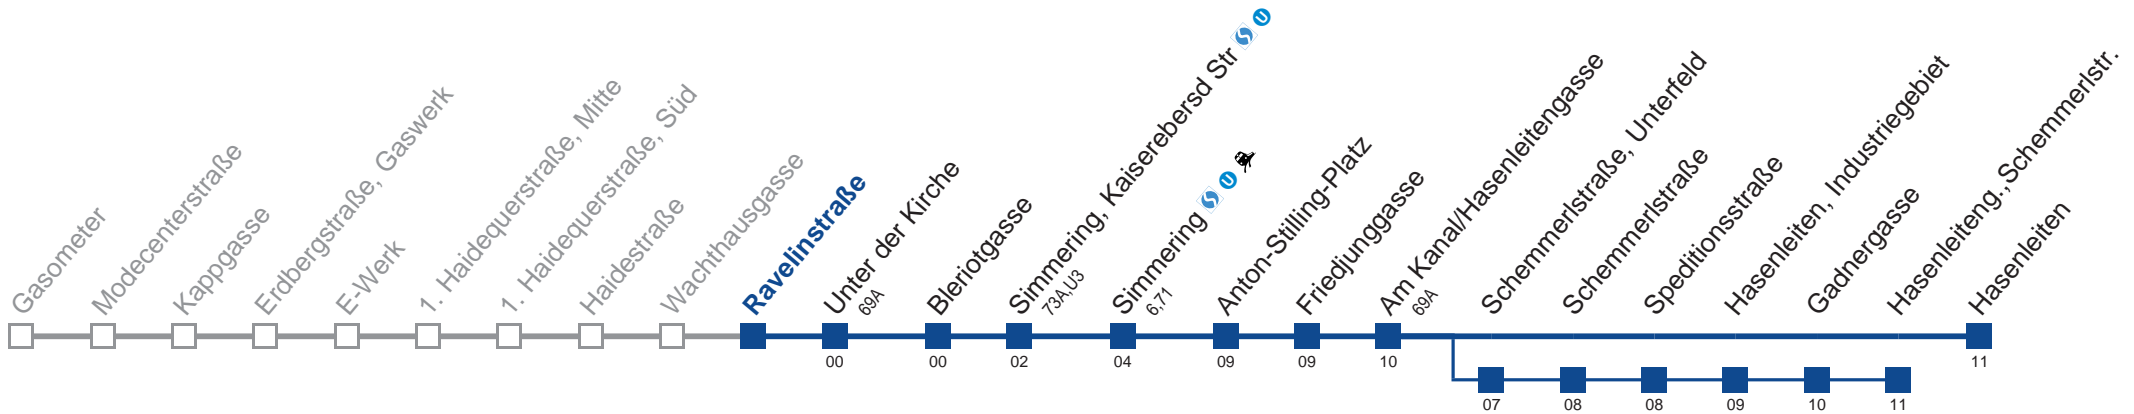

72A Hasenleiten

Montag bis Donnerstag

5	06	27	38	53
6	08	23	38	53
7	08	23	38	53
8	08	23	38	53
9	08	23	38	53
10	08	23	38	53
11	08	23	38	53
12	08	23	38	53
13	08	23	38	53
14	08	23	38	53
15	08	23	38	53
16	08	23	38	53
17	08	23	38	53
18	08	23	38	53
19	08	23	38	53
20	08			

Freitag

5	06	27	38	53
6	08	23	38	53
7	08	23	38	53
8	08	23	38	53
9	08	23	38	53
10	08	23	38	53
11	08	23	38	53
12	08	23	38	53
13	08	23	38	53
14	08	23	38	53
15	08	23	38	53
16	08	23	38	53
17	08	23	38	53
18	08	23	38	53
19	08	23	38	53
20	08			

Samstag

5	08	23	38	53
6	08	23	38	53
7	08	23	38	53
8	08	23	38	53
9	08	23	38	53
10	08	23	38	53
11	08	23	38	53
12	08	23	38	53
13	08	23	38	53
14	08	23	38	53
15	08	23	38	53
16	08	23	38	53
17	08	23	38	53
18	08	23	38	53
19	08	23	38	53
20	08			

Sonn- und Feiertage

5				
6				
7				
8	08	23	38	53
9	08	23	38	53
10	08	23	38	53
11	08	23	38	53
12	08	23	38	53
13	08	23	38	53
14	08	23	38	53
15	08	23	38	53
16	08	23	38	53
17	08	23	38	53
18	08	23	38	53
19	08	23	38	53
20	08			

am 24.12.. und 31.12. Verkehr wie samstags
☐ über Schemmelstraße, Unterfeld
bis Hasenleiteng., Schemmelstr.

Holen Sie sich die
aktuellen Abfahrtszeiten
auf Ihr Handy!
m.qando.at/qr/01073