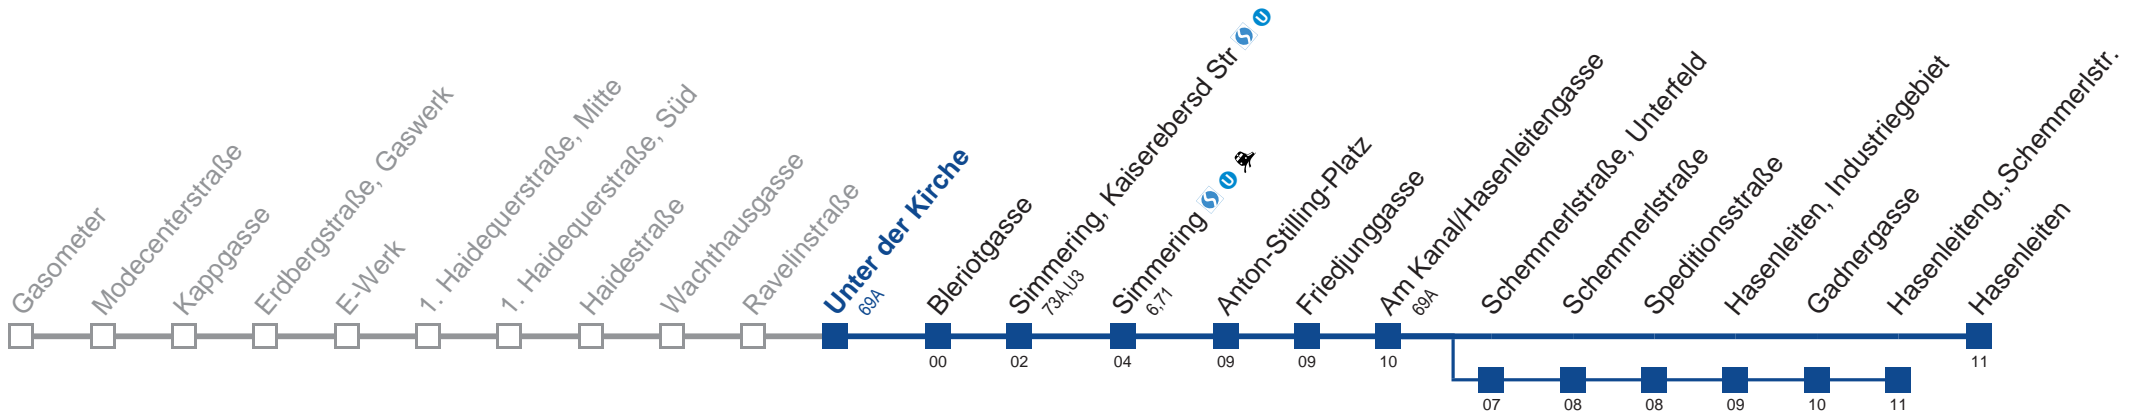

72A Hasenleiten

Montag bis Donnerstag

5	06	27	38	53
6	08	23	38	53
7	08	23	38	53
8	08	23	38	53
9	08	23	38	53
10	08	23	38	53
11	08	23	38	53
12	08	23	38	53
13	08	23	38	53
14	08	23	38	53
15	08	23	38	53
16	08	23	38	53
17	08	23	38	53
18	08	23	38	53
19	08	23	38	53
20	08	30	45	
21	00	15	30	45
22	00	15	30	45
23	00	15	30	45
0	00			

Freitag

5	06	27	38	53
6	08	23	38	53
7	08	23	38	53
8	08	23	38	53
9	08	23	38	53
10	08	23	38	53
11	08	23	38	53
12	08	23	38	53
13	08	23	38	53
14	08	23	38	53
15	08	23	38	53
16	08	23	38	53
17	08	23	38	53
18	08	23	38	53
19	08	23	38	53
20	08	30	45	
21	00	15	30	45
22	00	15	30	45
23	00	15	30	45
0	00			

Samstag

5	08	23	38	53
6	08	23	38	53
7	08	23	38	53
8	08	23	38	53
9	08	23	38	53
10	08	23	38	53
11	08	23	38	53
12	08	23	38	53
13	08	23	38	53
14	08	23	38	53
15	08	23	38	53
16	08	23	38	53
17	08	23	38	53
18	08	23	38	53
19	08	23	38	53
20	08	30	45	
21	00	15	30	45
22	00	15	30	45
23	00	15	30	45
0	00			

Sonn- und Feiertage

5	15	30	45	
6	00	15	30	45
7	00	15	30	49
8	08	23	38	53
9	08	23	38	53
10	08	23	38	53
11	08	23	38	53
12	08	23	38	53
13	08	23	38	53
14	08	23	38	53
15	08	23	38	53
16	08	23	38	53
17	08	23	38	53
18	08	23	38	53
19	08	23	38	53
20	08	30	45	
21	00	15	30	45
22	00	15	30	45
23	00	15	30	45
0	00			

am 24.12. und 31.12. Verkehr wie samstags

□ über Schemmerlstraße, Unterfeld   ■ bis Am Kanal/Hasenleitengasse
bis Hasenleiteng., Schemmerlstr.

Holen Sie sich die aktuellen Abfahrtszeiten auf Ihr Handy!

m.qando.at/qr/01406