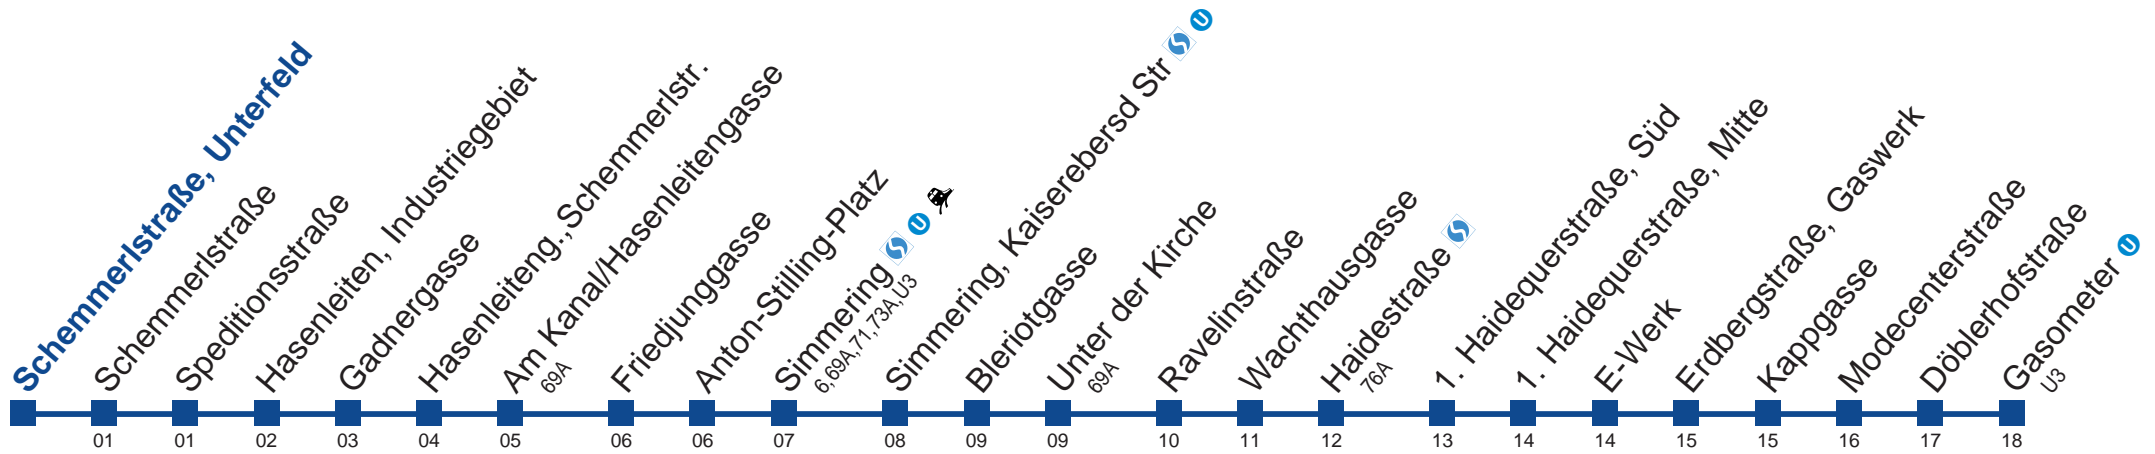

72A Gasometer U

Montag bis Donnerstag

Freitag

Samstag

Betrieb ab Hasenleitengasse

Sonn- und Feiertage

Betrieb ab Hasenleitengasse

4	49	4	
5	34 49	5	34 49
6	19	6	19 49
7	19 49	7	19 49
8	19 49	8	19 49
9		9	
10		10	
11		11	
12		12	19
13	49	13	34
14	19	14	19
15	19	15	19
16	19	16	19
17	19 49	17	19 49
18	19	18	19

kein Betrieb

kein Betrieb

am 24.12. und 31.12. Verkehr wie samstags

☐ bis Haidestraße

Holen Sie sich die aktuellen Abfahrtszeiten auf Ihr Handy!

m.qando.at/qr/01574