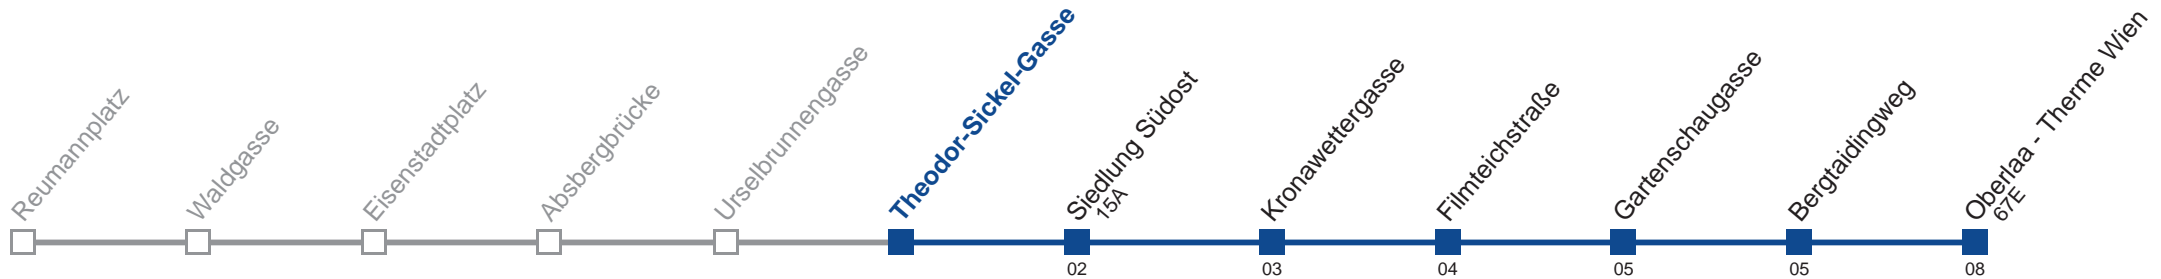

68B Oberlaa - Therme Wien

Montag-Freitag (Schule)

5	10 25 40 55
6	11 26 41 51
7	01 09 17 25 32 40 48 54
8	01 09 16 24 31 39 46 54
9	01 11 21 31 41 56
10	11 26 41 56
11	11 26 41 56
12	11 26 41 51
13	01 11 21 31 41 51
14	01 11 21 31 41 51
15	01 11 21 31 41 51
16	01 11 21 31 41 51
17	01 11 21 31 41 51
18	01 11 21 31 41 51
19	01 11 26 41 56
20	10 27 47
21	07 27 47
22	07 35
23	05 35
0	05 35

Montag-Freitag (Ferien)

5	10 25 40 55
6	11 26 41 51
7	01 11 21 31 41 51
8	01 11 21 31 41 51
9	01 11 21 31 41 56
10	11 26 41 56
11	11 26 41 56
12	11 26 41 56
13	11 26 41 56
14	11 21 31 41 51
15	01 11 21 31 41 51
16	01 11 21 31 41 51
17	01 11 21 31 41 51
18	01 11 21 31 41 51
19	01 11 26 41 56
20	10 27 47
21	07 27 47
22	07 35
23	05 35
0	05 35

Samstag

5	10 35
6	05 35
7	05 28 48
8	08 26 41 56
9	11 26 41 56
10	11 26 41 56
11	11 26 41 56
12	11 26 41 56
13	11 26 41 56
14	11 26 41 56
15	11 26 41 56
16	11 26 41 56
17	11 26 41 56
18	11 26 41 56
19	11 28 48
20	07 27 47
21	07 27 47
22	07 35
23	05 35
0	05 35

Sonn- und Feiertag

5	10 35
6	05 35
7	05 35
8	05 27 47
9	08 28 48
10	08 26 41 56
11	11 26 41 56
12	11 26 41 56
13	11 26 41 56
14	11 26 41 56
15	11 26 41 56
16	11 26 41 56
17	11 26 41 56
18	11 26 41 56
19	10 27 47
20	07 27 47
21	07 27 47
22	07 35
23	05 35
0	05 35

Am 24.12. Verkehr wie samstags, ab ca. 15.00 Uhr Intervall alle 20 Minuten, ab ca. 19.00 Uhr alle 30 Minuten..

Vom 31.12. auf 1.1. durchgehender Linienbetrieb.

Am 31.12. Verkehr wie samstags

Holen Sie sich die aktuellen Abfahrtszeiten auf Ihr Handy!

m.qando.at/qr/01377