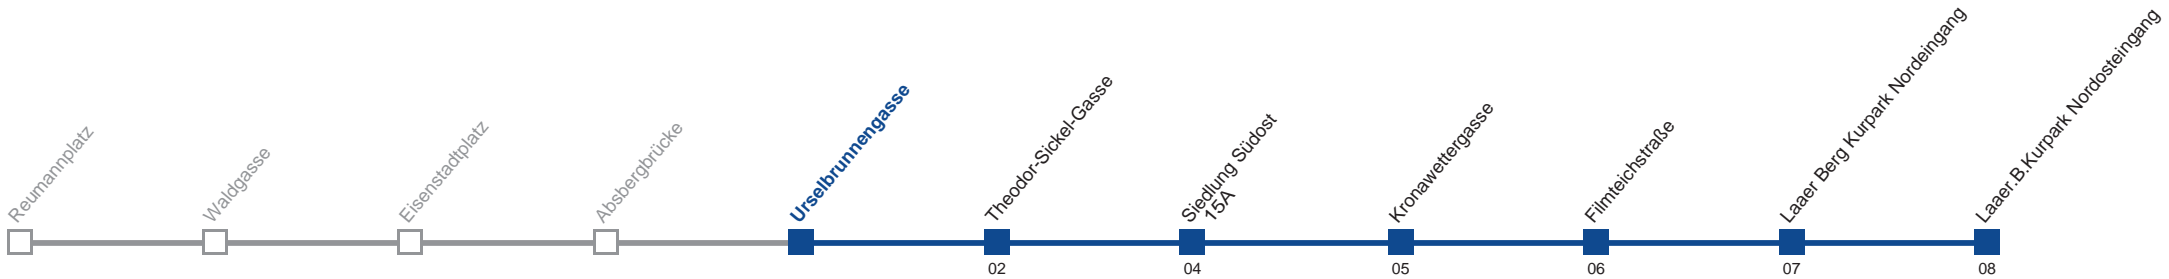

68A Laaer.B.Kurpark Nordosteingang

Montag-Freitag (Schule)

5	16 31 46
6	02 17 32 44 54
7	03 11 19 26 34 42 49 55
8	03 11 18 26 33 41 48 56
9	04 14 24 34 47
10	02 17 32 47
11	02 17 32 47
12	02 17 32 44 54
13	04 14 24 34 44 54
14	04 14 24 34 44 54
15	04 14 24 34 44 54
16	04 14 24 34 44 54
17	04 14 24 34 44 54
18	04 14 24 34 44 54
19	04 17 32 47
20	01 16 35 55
21	15 35 55
22	18 48
23	18 48
0	18 48

Montag-Freitag (Ferien)

5	16 31 46
6	02 17 32 44 54
7	04 14 24 34 44 54
8	04 14 24 34 44 54
9	04 14 24 34 47
10	02 17 32 47
11	02 17 32 47
12	02 17 32 47
13	02 17 32 47
14	02 14 24 34 44 54
15	04 14 24 34 44 54
16	04 14 24 34 44 54
17	04 14 24 34 44 54
18	04 14 24 34 44 54
19	04 17 32 47
20	01 16 35 55
21	15 35 55
22	18 48
23	18 48
0	18 48

Samstag

5	18 48
6	18 48
7	16 36 56
8	16 32 47
9	02 17 32 47
10	02 17 32 47
11	02 17 32 47
12	02 17 32 47
13	02 17 32 47
14	02 17 32 47
15	02 17 32 47
16	02 17 32 47
17	02 17 32 47
18	02 17 32 47
19	02 17 36 56
20	15 35 55
21	15 35 55
22	18 48
23	18 48
0	18 48

Sonn- und Feiertag

5	18 48
6	18 48
7	18 48
8	15 35 55
9	16 36 56
10	16 32 47
11	02 17 32 47
12	02 17 32 47
13	02 17 32 47
14	02 17 32 47
15	02 17 32 47
16	02 17 32 47
17	02 17 32 47
18	02 17 32 47
19	02 16 35 55
20	15 35 55
21	15 35 55
22	18 48
23	18 48
0	18 48

Vom 31.12. auf 1.1. durchgehender Linienbetrieb.

Am 24.12. Verkehr wie samstags, ab ca. 17.00 Uhr Intervall alle 15 Minuten.

Am 31.12. Verkehr wie samstags

Holen Sie sich die aktuellen Abfahrtszeiten auf Ihr Handy!

m.qando.at/qr/01414