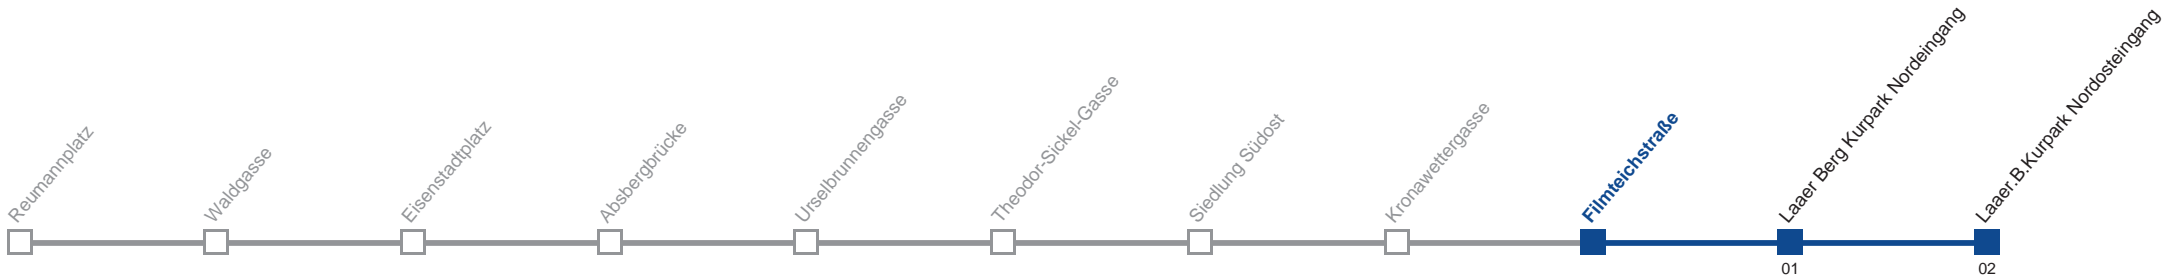

68A Laaer.B.Kurpark Nordosteingang

Montag-Freitag (Schule)

5	22 37 52
6	08 24 39 51
7	01 10 18 26 33 41 49 56
8	02 10 18 25 33 40 48 55
9	03 11 21 31 41 54
10	09 24 39 54
11	09 24 39 54
12	09 24 39 51
13	01 11 21 31 41 51
14	01 11 21 31 41 51
15	01 11 21 31 41 51
16	01 11 21 31 41 51
17	01 11 21 31 41 51
18	01 11 21 31 41 51
19	01 11 24 39 54
20	07 22 41
21	01 21 41
22	01 24 54
23	24 54
0	24 54

Montag-Freitag (Ferien)

5	22 37 52
6	08 24 39 51
7	01 11 21 31 41 51
8	01 11 21 31 41 51
9	01 11 21 31 41 54
10	09 24 39 54
11	09 24 39 54
12	09 24 39 54
13	09 24 39 54
14	09 21 31 41 51
15	01 11 21 31 41 51
16	01 11 21 31 41 51
17	01 11 21 31 41 51
18	01 11 21 31 41 51
19	01 11 24 39 54
20	07 22 41
21	01 21 41
22	01 24 54
23	24 54
0	24 54

Samstag

5	24 54
6	24 54
7	22 42
8	02 22 38 53
9	08 23 38 53
10	08 23 38 53
11	08 23 38 53
12	08 23 38 53
13	08 23 38 53
14	08 23 38 53
15	08 23 38 53
16	08 23 38 53
17	08 23 38 53
18	08 23 38 53
19	08 23 42
20	02 21 41
21	01 21 41
22	01 24 54
23	24 54
0	24 54

Sonn- und Feiertag

5	24 54
6	24 54
7	24 54
8	21 41
9	01 22 42
10	02 22 38 53
11	08 23 38 53
12	08 23 38 53
13	08 23 38 53
14	08 23 38 53
15	08 23 38 53
16	08 23 38 53
17	08 23 38 53
18	08 23 38 53
19	08 22 41
20	01 21 41
21	01 21 41
22	01 24 54
23	24 54
0	24 54

Vom 31.12. auf 1.1. durchgehender Linienbetrieb.

Am 24.12. Verkehr wie samstags, ab ca. 17.00 Uhr Intervall alle 15 Minuten.

Am 31.12. Verkehr wie samstags

Holen Sie sich die aktuellen Abfahrtszeiten auf Ihr Handy!
m.qando.at/qr/00315