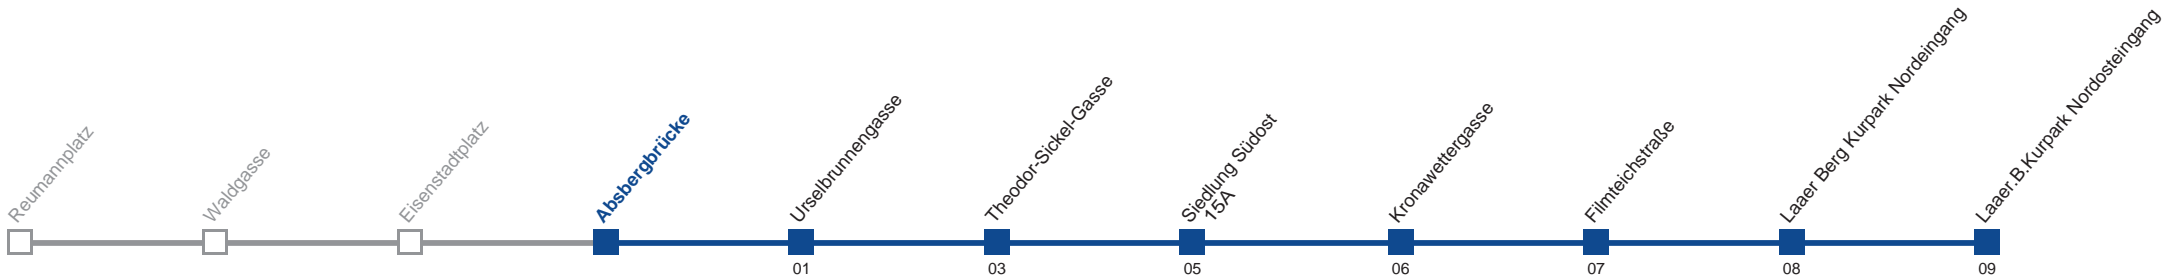

68A Laaer.B.Kurpark Nordosteingang

Montag-Freitag (Schule)

5	15 30 45
6	00 15 30 42 52
7	01 09 17 24 32 40 47 53
8	01 09 16 24 31 39 46 54
9	02 12 22 32 45
10	00 15 30 45
11	00 15 30 45
12	00 15 30 42 52
13	02 12 22 32 42 52
14	02 12 22 32 42 52
15	02 12 22 32 42 52
16	02 12 22 32 42 52
17	02 12 22 32 42 52
18	02 12 22 32 42 52
19	02 15 30 45
20	00 15 34 54
21	14 34 54
22	17 47
23	17 47
0	17 47

Montag-Freitag (Ferien)

5	15 30 45
6	00 15 30 42 52
7	02 12 22 32 42 52
8	02 12 22 32 42 52
9	02 12 22 32 45
10	00 15 30 45
11	00 15 30 45
12	00 15 30 45
13	00 15 30 45
14	00 12 22 32 42 52
15	02 12 22 32 42 52
16	02 12 22 32 42 52
17	02 12 22 32 42 52
18	02 12 22 32 42 52
19	02 15 30 45
20	00 15 34 54
21	14 34 54
22	17 47
23	17 47
0	17 47

Samstag

5	17 47
6	17 47
7	15 35 55
8	15 31 46
9	01 16 31 46
10	01 16 31 46
11	01 16 31 46
12	01 16 31 46
13	01 16 31 46
14	01 16 31 46
15	01 16 31 46
16	01 16 31 46
17	01 16 31 46
18	01 16 31 46
19	01 16 35 55
20	14 34 54
21	14 34 54
22	17 47
23	17 47
0	17 47

Sonn- und Feiertag

5	17 47
6	17 47
7	17 47
8	14 34 54
9	15 35 55
10	15 31 46
11	01 16 31 46
12	01 16 31 46
13	01 16 31 46
14	01 16 31 46
15	01 16 31 46
16	01 16 31 46
17	01 16 31 46
18	01 16 31 46
19	01 15 34 54
20	14 34 54
21	14 34 54
22	17 47
23	17 47
0	17 47

Vom 31.12. auf 1.1. durchgehender Linienbetrieb.

Am 24.12. Verkehr wie samstags, ab ca. 17.00 Uhr Intervall alle 15 Minuten.

Am 31.12. Verkehr wie samstags

Holen Sie sich die aktuellen Abfahrtszeiten auf Ihr Handy!

m.qando.at/qr/01787