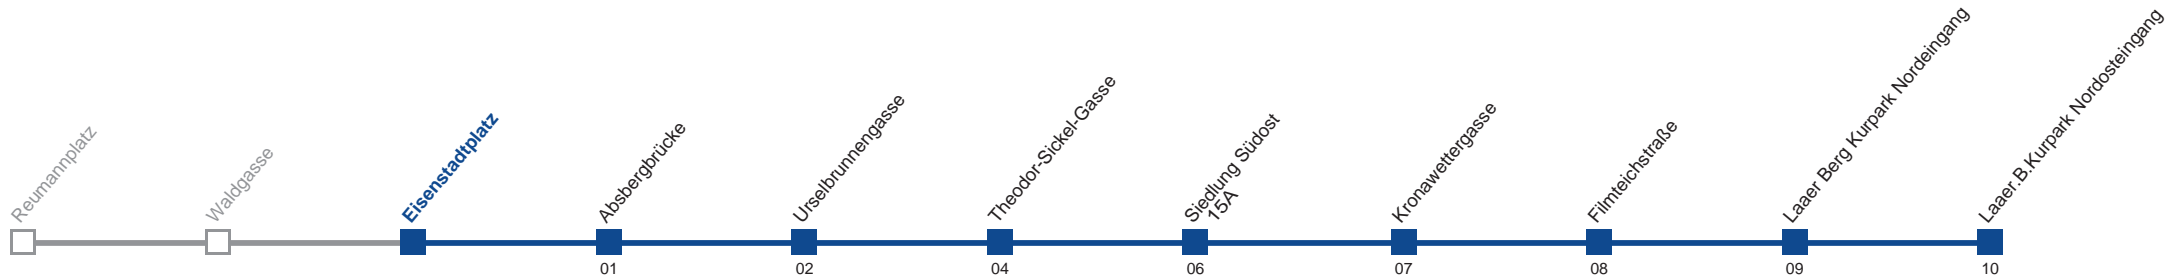

68A Laaer.B.Kurpark Nordosteingang

Montag-Freitag (Schule)

5	14 29 44 59
6	14 29 41 51
7	00 08 16 23 31 39 46 52
8	00 08 15 23 30 38 45 53
9	01 11 21 31 44 59
10	14 29 44 59
11	14 29 44 59
12	14 29 41 51
13	01 11 21 31 41 51
14	01 11 21 31 41 51
15	01 11 21 31 41 51
16	01 11 21 31 41 51
17	01 11 21 31 41 51
18	01 11 21 31 41 51
19	01 14 29 44 59
20	14 33 53
21	13 33 53
22	16 46
23	16 46
0	16 46

Montag-Freitag (Ferien)

5	14 29 44 59
6	14 29 41 51
7	01 11 21 31 41 51
8	01 11 21 31 41 51
9	01 11 21 31 44 59
10	14 29 44 59
11	14 29 44 59
12	14 29 44 59
13	14 29 44 59
14	11 21 31 41 51
15	01 11 21 31 41 51
16	01 11 21 31 41 51
17	01 11 21 31 41 51
18	01 11 21 31 41 51
19	01 14 29 44 59
20	14 33 53
21	13 33 53
22	16 46
23	16 46
0	16 46

Samstag

5	16 46
6	16 46
7	13 33 53
8	13 29 44 59
9	14 29 44 59
10	14 29 44 59
11	14 29 44 59
12	14 29 44 59
13	14 29 44 59
14	14 29 44 59
15	14 29 44 59
16	14 29 44 59
17	14 29 44 59
18	14 29 44 59
19	14 33 53
20	13 33 53
21	13 33 53
22	16 46
23	16 46
0	16 46

Sonn- und Feiertag

5	16 46
6	16 46
7	16 46
8	13 33 53
9	13 33 53
10	13 29 44 59
11	14 29 44 59
12	14 29 44 59
13	14 29 44 59
14	14 29 44 59
15	14 29 44 59
16	14 29 44 59
17	14 29 44 59
18	14 29 44 59
19	14 33 53
20	13 33 53
21	13 33 53
22	16 46
23	16 46
0	16 46

Vom 31.12. auf 1.1. durchgehender Linienbetrieb.

Am 24.12. Verkehr wie samstags, ab ca. 17.00 Uhr Intervall alle 15 Minuten.

Am 31.12. Verkehr wie samstags

Holen Sie sich die aktuellen Abfahrtszeiten auf Ihr Handy!

m.qando.at/qr/00272