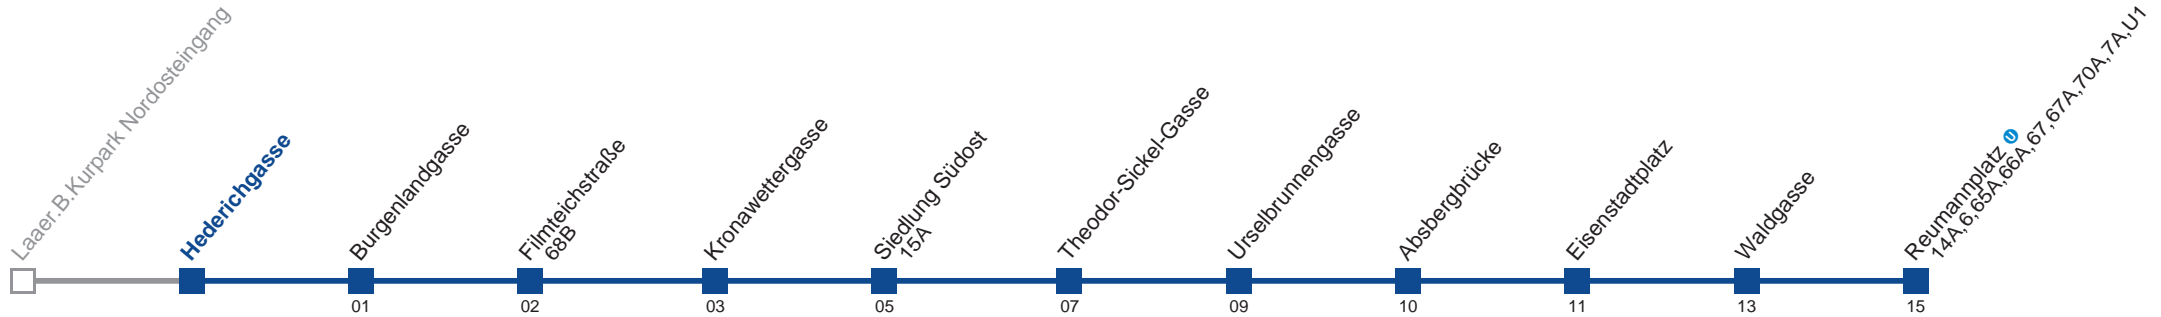

68A Reumannplatz

Montag-Freitag (Schule)

4	53
5	08 23 38 50
6	05 17 27 36 44 52
7	00 08 16 22 28 36 44 51 59
8	06 14 21 29 37 47 57
9	07 20 35 50
10	05 20 35 50
11	05 20 35 50
12	05 17 27 37 47 57
13	07 17 27 37 47 57
14	07 17 27 37 47 57
15	07 17 27 37 47 57
16	07 17 27 37 47 57
17	07 17 27 37 47 57
18	07 17 27 37 50
19	05 20 35 52
20	12 32 52
21	12 32 52
22	12 38
23	08 38
0	08

Montag-Freitag (Ferien)

4	53
5	08 23 38 50
6	05 17 27 37 47 57
7	07 17 27 37 47 57
8	07 17 27 37 47 57
9	07 20 35 50
10	05 20 35 50
11	05 20 35 50
12	05 20 35 50
13	05 20 35 47 57
14	07 17 27 37 47 57
15	07 17 27 37 47 57
16	07 17 27 37 47 57
17	07 17 27 37 47 57
18	07 17 27 37 50
19	05 20 35 52
20	12 32 52
21	12 32 52
22	12 38
23	08 38
0	08

Samstag

4	53
5	08 38
6	08 38
7	06 30 50
8	06 21 36 51
9	06 21 36 51
10	06 21 36 51
11	06 21 36 51
12	06 21 36 51
13	06 21 36 51
14	06 21 36 51
15	06 21 36 51
16	06 21 36 51
17	06 21 36 51
18	06 21 36 51
19	10 30 52
20	12 32 52
21	12 32 52
22	12 38
23	08 38
0	08

Sonn- und Feiertag

4	53
5	08 38
6	08 38
7	08 38
8	08 32 51
9	11 31 51
10	07 22 37 52
11	07 22 37 52
12	07 22 37 52
13	07 22 37 52
14	07 22 37 52
15	07 22 37 52
16	07 22 37 52
17	07 22 37 52
18	07 22 37 53
19	12 32 52
20	12 32 52
21	12 32 52
22	12 38
23	08 38
0	08

Vom 31.12. auf 1.1. durchgehender Linienbetrieb.
Am 24.12. Verkehr wie samstags, ab ca. 17.00 Uhr Intervall alle 15 Minuten.
Am 31.12. Verkehr wie samstags

Holen Sie sich die aktuellen Abfahrtszeiten auf Ihr Handy!
m.qando.at/qr/01804