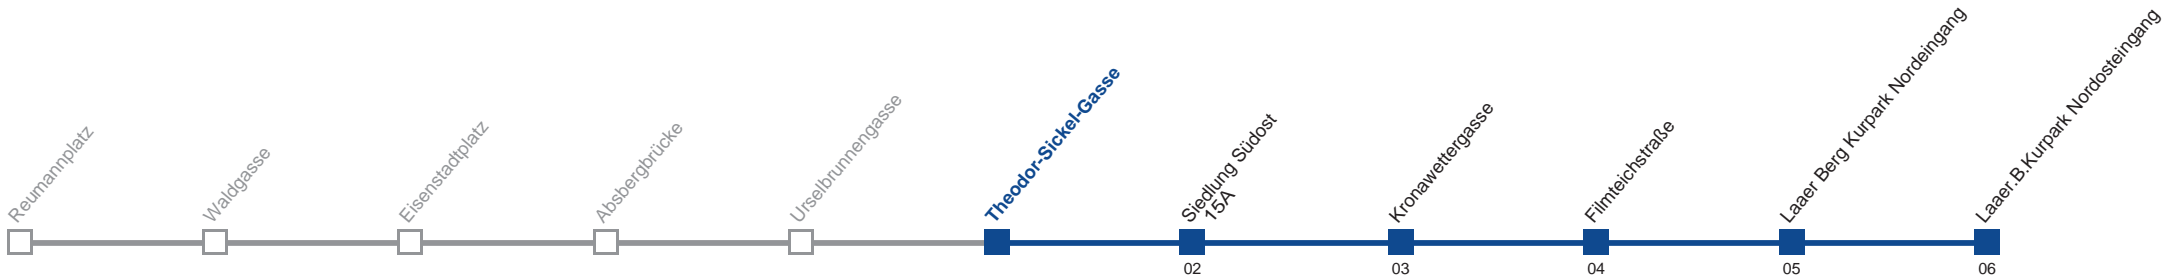

68A Laaer.B.Kurpark Nordosteingang

Montag-Freitag (Schule)

5	18 33 48
6	04 19 34 46 56
7	05 13 21 28 36 44 51 57
8	05 13 20 28 35 43 50 58
9	06 16 26 36 49
10	04 19 34 49
11	04 19 34 49
12	04 19 34 46 56
13	06 16 26 36 46 56
14	06 16 26 36 46 56
15	06 16 26 36 46 56
16	06 16 26 36 46 56
17	06 16 26 36 46 56
18	06 16 26 36 46 56
19	06 19 34 49
20	03 18 37 57
21	17 37 57
22	20 50
23	20 50
0	20 50

Montag-Freitag (Ferien)

5	18 33 48
6	04 19 34 46 56
7	06 16 26 36 46 56
8	06 16 26 36 46 56
9	06 16 26 36 49
10	04 19 34 49
11	04 19 34 49
12	04 19 34 49
13	04 19 34 49
14	04 16 26 36 46 56
15	06 16 26 36 46 56
16	06 16 26 36 46 56
17	06 16 26 36 46 56
18	06 16 26 36 46 56
19	06 19 34 49
20	03 18 37 57
21	17 37 57
22	20 50
23	20 50
0	20 50

Samstag

5	20 50
6	20 50
7	18 38 58
8	18 34 49
9	04 19 34 49
10	04 19 34 49
11	04 19 34 49
12	04 19 34 49
13	04 19 34 49
14	04 19 34 49
15	04 19 34 49
16	04 19 34 49
17	04 19 34 49
18	04 19 34 49
19	04 19 38 58
20	17 37 57
21	17 37 57
22	20 50
23	20 50
0	20 50

Sonn- und Feiertag

5	20 50
6	20 50
7	20 50
8	17 37 57
9	18 38 58
10	18 34 49
11	04 19 34 49
12	04 19 34 49
13	04 19 34 49
14	04 19 34 49
15	04 19 34 49
16	04 19 34 49
17	04 19 34 49
18	04 19 34 49
19	04 18 37 57
20	17 37 57
21	17 37 57
22	20 50
23	20 50
0	20 50

Vom 31.12. auf 1.1. durchgehender Linienbetrieb.
Am 24.12. Verkehr wie samstags, ab ca. 17.00 Uhr Intervall alle 15 Minuten.
Am 31.12. Verkehr wie samstags

Holen Sie sich die aktuellen Abfahrtszeiten auf Ihr Handy!
m.qando.at/qr/01377