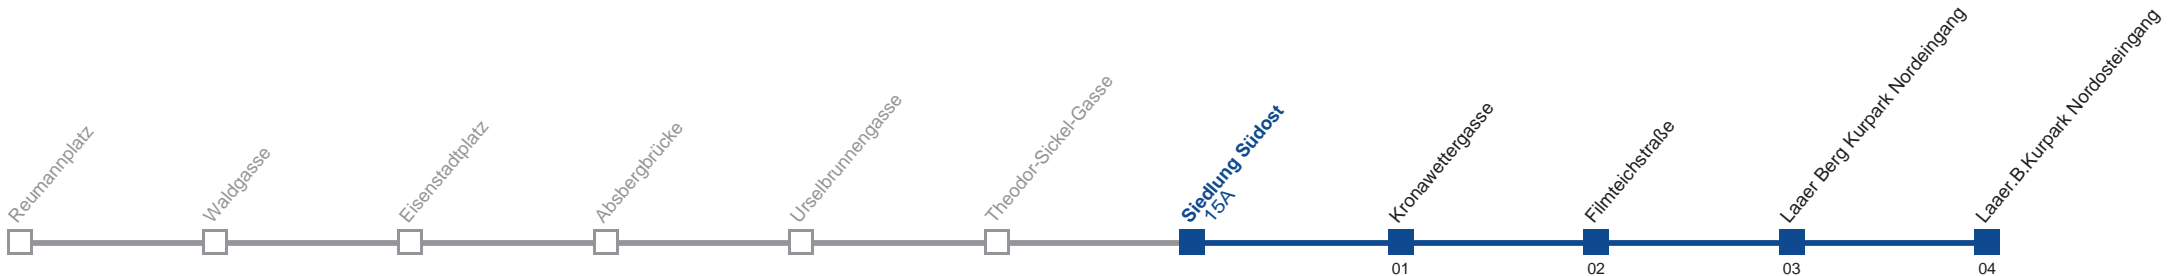

68A Laaer.B.Kurpark Nordosteingang

Montag-Freitag (Schule)

5	20 35 50
6	06 21 36 48 58
7	07 15 23 30 38 46 53 59
8	07 15 22 30 37 45 52
9	00 08 18 28 38 51
10	06 21 36 51
11	06 21 36 51
12	06 21 36 48 58
13	08 18 28 38 48 58
14	08 18 28 38 48 58
15	08 18 28 38 48 58
16	08 18 28 38 48 58
17	08 18 28 38 48 58
18	08 18 28 38 48 58
19	08 21 36 51
20	05 20 39 59
21	19 39 59
22	22 52
23	22 52
0	22 52

Montag-Freitag (Ferien)

5	20 35 50
6	06 21 36 48 58
7	08 18 28 38 48 58
8	08 18 28 38 48 58
9	08 18 28 38 51
10	06 21 36 51
11	06 21 36 51
12	06 21 36 51
13	06 21 36 51
14	06 18 28 38 48 58
15	08 18 28 38 48 58
16	08 18 28 38 48 58
17	08 18 28 38 48 58
18	08 18 28 38 48 58
19	08 21 36 51
20	05 20 39 59
21	19 39 59
22	22 52
23	22 52
0	22 52

Samstag

5	22 52
6	22 52
7	20 40
8	00 20 36 51
9	06 21 36 51
10	06 21 36 51
11	06 21 36 51
12	06 21 36 51
13	06 21 36 51
14	06 21 36 51
15	06 21 36 51
16	06 21 36 51
17	06 21 36 51
18	06 21 36 51
19	06 21 40
20	00 19 39 59
21	19 39 59
22	22 52
23	22 52
0	22 52

Sonn- und Feiertag

5	22 52
6	22 52
7	22 52
8	19 39 59
9	20 40
10	00 20 36 51
11	06 21 36 51
12	06 21 36 51
13	06 21 36 51
14	06 21 36 51
15	06 21 36 51
16	06 21 36 51
17	06 21 36 51
18	06 21 36 51
19	06 20 39 59
20	19 39 59
21	19 39 59
22	22 52
23	22 52
0	22 52

Vom 31.12. auf 1.1. durchgehender Linienbetrieb.

Am 24.12. Verkehr wie samstags, ab ca. 17.00 Uhr Intervall alle 15 Minuten.

Am 31.12. Verkehr wie samstags

Holen Sie sich die aktuellen Abfahrtszeiten auf Ihr Handy!

m.qando.at/qr/01245