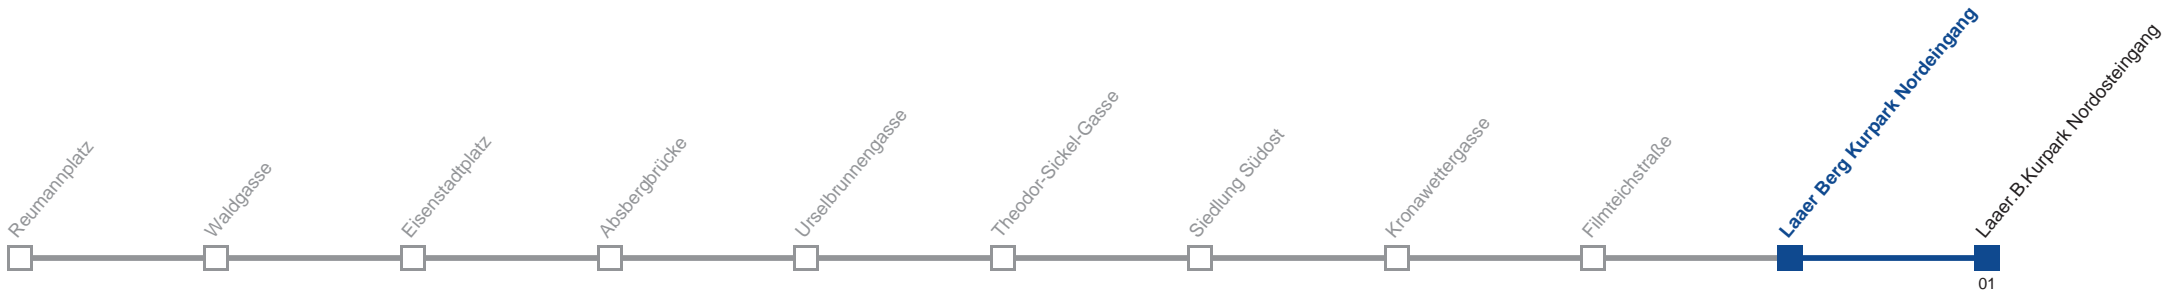

68A Laaer.B.Kurpark Nordosteingang

Montag-Freitag (Schule)

5	23 38 53
6	09 25 40 52
7	02 11 19 27 34 42 50 57
8	03 11 19 26 34 41 49 56
9	04 12 22 32 42 55
10	10 25 40 55
11	10 25 40 55
12	10 25 40 52
13	02 12 22 32 42 52
14	02 12 22 32 42 52
15	02 12 22 32 42 52
16	02 12 22 32 42 52
17	02 12 22 32 42 52
18	02 12 22 32 42 52
19	02 12 25 40 55
20	08 23 42
21	02 22 42
22	02 25 55
23	25 55
0	25 55

Montag-Freitag (Ferien)

5	23 38 53
6	09 25 40 52
7	02 12 22 32 42 52
8	02 12 22 32 42 52
9	02 12 22 32 42 55
10	10 25 40 55
11	10 25 40 55
12	10 25 40 55
13	10 25 40 55
14	10 22 32 42 52
15	02 12 22 32 42 52
16	02 12 22 32 42 52
17	02 12 22 32 42 52
18	02 12 22 32 42 52
19	02 12 25 40 55
20	08 23 42
21	02 22 42
22	02 25 55
23	25 55
0	25 55

Samstag

5	25 55
6	25 55
7	23 43
8	03 23 39 54
9	09 24 39 54
10	09 24 39 54
11	09 24 39 54
12	09 24 39 54
13	09 24 39 54
14	09 24 39 54
15	09 24 39 54
16	09 24 39 54
17	09 24 39 54
18	09 24 39 54
19	09 24 43
20	03 22 42
21	02 22 42
22	02 25 55
23	25 55
0	25 55

Sonn- und Feiertag

5	25 55
6	25 55
7	25 55
8	22 42
9	02 23 43
10	03 23 39 54
11	09 24 39 54
12	09 24 39 54
13	09 24 39 54
14	09 24 39 54
15	09 24 39 54
16	09 24 39 54
17	09 24 39 54
18	09 24 39 54
19	09 23 42
20	02 22 42
21	02 22 42
22	02 25 55
23	25 55
0	25 55

Vom 31.12. auf 1.1. durchgehender Linienbetrieb.

Am 24.12. Verkehr wie samstags, ab ca. 17.00 Uhr Intervall alle 15 Minuten.

Am 31.12. Verkehr wie samstags

Holen Sie sich die aktuellen Abfahrtszeiten auf Ihr Handy!

m.qando.at/qr/00729