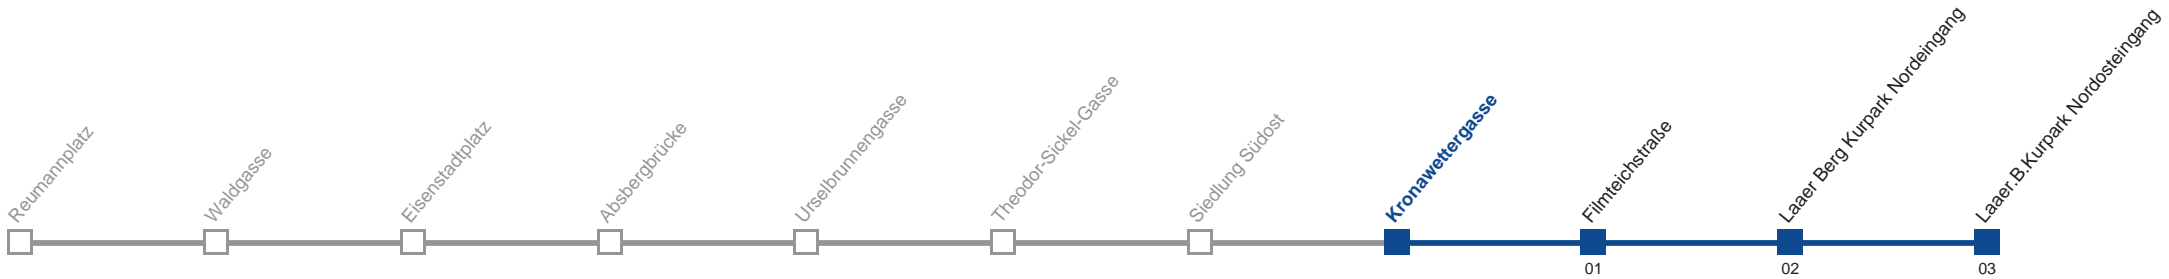

68A Laaer.B.Kurpark Nordosteingang

Montag-Freitag (Schule)

5	21 36 51
6	07 23 38 50
7	00 09 17 25 32 40 48 55
8	01 09 17 24 32 39 47 54
9	02 10 20 30 40 53
10	08 23 38 53
11	08 23 38 53
12	08 23 38 50
13	00 10 20 30 40 50
14	00 10 20 30 40 50
15	00 10 20 30 40 50
16	00 10 20 30 40 50
17	00 10 20 30 40 50
18	00 10 20 30 40 50
19	00 10 23 38 53
20	06 21 40
21	00 20 40
22	00 23 53
23	23 53
0	23 53

Montag-Freitag (Ferien)

5	21 36 51
6	07 23 38 50
7	00 10 20 30 40 50
8	00 10 20 30 40 50
9	00 10 20 30 40 53
10	08 23 38 53
11	08 23 38 53
12	08 23 38 53
13	08 23 38 53
14	08 20 30 40 50
15	00 10 20 30 40 50
16	00 10 20 30 40 50
17	00 10 20 30 40 50
18	00 10 20 30 40 50
19	00 10 23 38 53
20	06 21 40
21	00 20 40
22	00 23 53
23	23 53
0	23 53

Samstag

5	23 53
6	23 53
7	21 41
8	01 21 37 52
9	07 22 37 52
10	07 22 37 52
11	07 22 37 52
12	07 22 37 52
13	07 22 37 52
14	07 22 37 52
15	07 22 37 52
16	07 22 37 52
17	07 22 37 52
18	07 22 37 52
19	07 22 41
20	01 20 40
21	00 20 40
22	00 23 53
23	23 53
0	23 53

Sonn- und Feiertag

5	23 53
6	23 53
7	23 53
8	20 40
9	00 21 41
10	01 21 37 52
11	07 22 37 52
12	07 22 37 52
13	07 22 37 52
14	07 22 37 52
15	07 22 37 52
16	07 22 37 52
17	07 22 37 52
18	07 22 37 52
19	07 21 40
20	00 20 40
21	00 20 40
22	00 23 53
23	23 53
0	23 53

Vom 31.12. auf 1.1. durchgehender Linienbetrieb.

Am 24.12. Verkehr wie samstags, ab ca. 17.00 Uhr Intervall alle 15 Minuten.

Am 31.12. Verkehr wie samstags

Holen Sie sich die aktuellen Abfahrtszeiten auf Ihr Handy!

m.qando.at/qr/00721