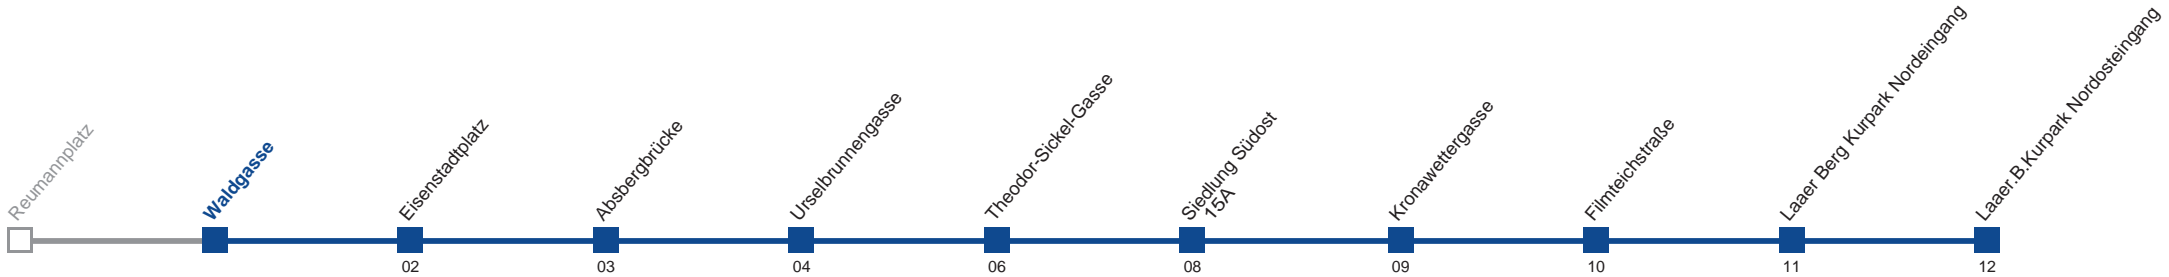

68A Laaer.B.Kurpark Nordosteingang

Montag-Freitag (Schule)

5	12 27 42 57
6	12 27 39 49 58
7	06 14 21 29 37 44 50 58
8	06 13 21 28 36 43 51 59
9	09 19 29 42 57
10	12 27 42 57
11	12 27 42 57
12	12 27 39 49 59
13	09 19 29 39 49 59
14	09 19 29 39 49 59
15	09 19 29 39 49 59
16	09 19 29 39 49 59
17	09 19 29 39 49 59
18	09 19 29 39 49 59
19	12 27 42 57
20	12 31 51
21	11 31 51
22	14 44
23	14 44
0	14 44

Montag-Freitag (Ferien)

5	12 27 42 57
6	12 27 39 49 59
7	09 19 29 39 49 59
8	09 19 29 39 49 59
9	09 19 29 42 57
10	12 27 42 57
11	12 27 42 57
12	12 27 42 57
13	12 27 42 57
14	09 19 29 39 49 59
15	09 19 29 39 49 59
16	09 19 29 39 49 59
17	09 19 29 39 49 59
18	09 19 29 39 49 59
19	12 27 42 57
20	12 31 51
21	11 31 51
22	14 44
23	14 44
0	14 44

Samstag

5	14 44
6	14 44
7	11 31 51
8	11 27 42 57
9	12 27 42 57
10	12 27 42 57
11	12 27 42 57
12	12 27 42 57
13	12 27 42 57
14	12 27 42 57
15	12 27 42 57
16	12 27 42 57
17	12 27 42 57
18	12 27 42 57
19	12 31 51
20	11 31 51
21	11 31 51
22	14 44
23	14 44
0	14 44

Sonn- und Feiertag

5	14 44
6	14 44
7	14 44
8	11 31 51
9	11 31 51
10	11 27 42 57
11	12 27 42 57
12	12 27 42 57
13	12 27 42 57
14	12 27 42 57
15	12 27 42 57
16	12 27 42 57
17	12 27 42 57
18	12 27 42 57
19	12 31 51
20	11 31 51
21	11 31 51
22	14 44
23	14 44
0	14 44

Vom 31.12. auf 1.1. durchgehender Linienbetrieb.

Am 24.12. Verkehr wie samstags, ab ca. 17.00 Uhr Intervall alle 15 Minuten.

Am 31.12. Verkehr wie samstags

Holen Sie sich die aktuellen Abfahrtszeiten auf Ihr Handy!

m.qando.at/qr/01441