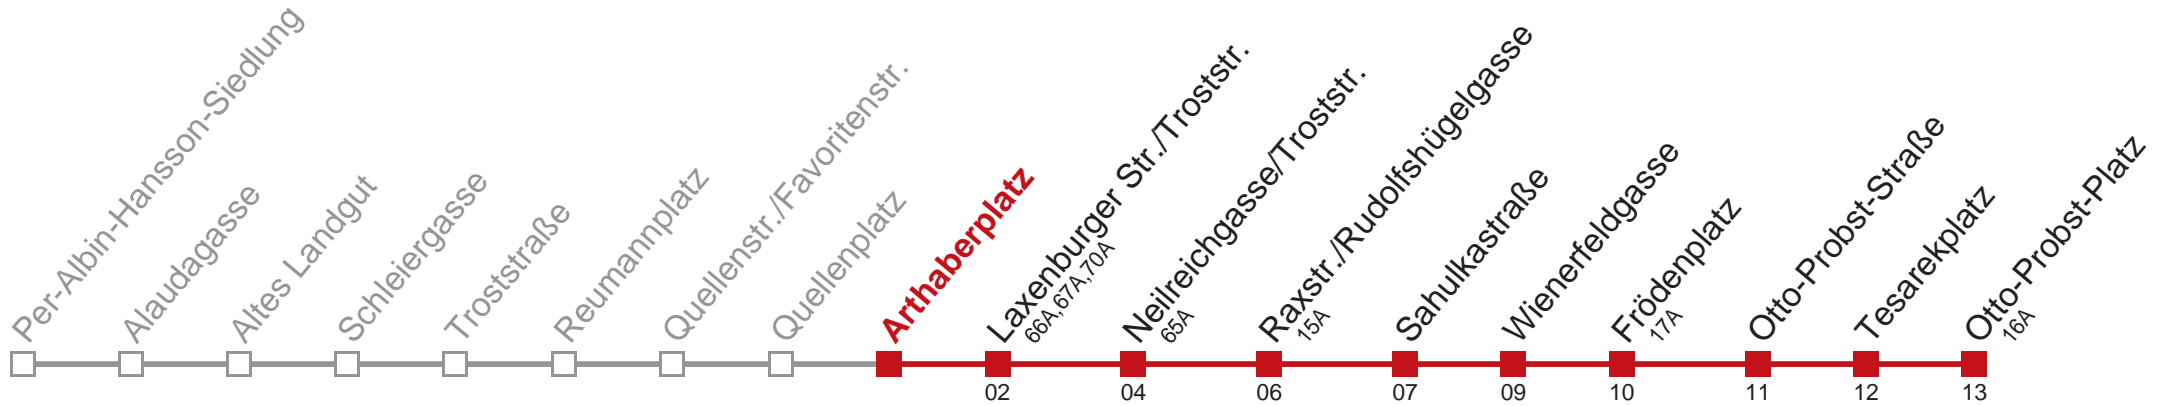

67 Otto-Probst-Platz

Montag-Freitag (Schule)

4	41 49 57
5	05 12 16 20 28 35 38 42 49 55 58
6	01 07 13 19 24 26 29 34 38 42 46 48 50 54 58
7	01 - - - - Intervall 3' - 5' - - - - -
8	- - - - - - - - - - - - - - -
9	- - - - - - - - - 19 25 31 37 43 49 55
10	01 07 13 19 25 31 37 43 49 55
11	01 07 13 19 25 31 37 43 49 55 58
12	01 07 13 19 22 24 29 34 39 42 44 49 54 58
13	02 - - - - Intervall 4' - 5' - - - - -
14	- - - - - - - - - - - - - - -
15	- - - - - - - - - - - - - - -
16	- - - - - - - - - - - - - - -
17	- - - - - - - - - - - - - - -
18	- - - - - - - - - - - - - - -
19	- - - - - - - - - 19 25 31 37 43 49 55
20	01 07 14 22 29 37 44 52
21	02 12 22 32 42 52
22	02 12 22 32 47
23	02 17 32 47
0	02 17 32 45

Montag-Freitag (Ferien)

4	41 49 57
5	05 12 16 20 28 35 38 42 49 55 58
6	01 07 13 19 - - - - - - - - -
7	- - - - - Intervall 5' - - - - -
8	- - - - - - - - - - - - - - 54
9	00 07 13 20 27 33 40 47 53
10	00 07 13 20 27 33 40 47 53
11	00 07 13 20 27 33 40 44 47 53
12	00 04 07 13 19 - - - - - - - - -
13	- - - - - Intervall 5' - - - - -
14	- - - - - - - - - - - - - - -
15	- - - - - - - - - - - - - - -
16	- - - - - - - - - - - - - - -
17	- - - - - - - - - - - - - - -
18	- - - - - - - - - - - - - - -
19	- - - - - - - - - 19 25 31 37 43 49 55
20	01 07 14 22 29 37 44 52
21	02 12 22 32 42 52
22	02 12 22 32 47
23	02 17 32 47
0	02 17 32 45

Samstag

4	42 57
5	09 20 35 47
6	02 17 25 32 40 47 55
7	02 12 22 29 37 44 52 59
8	07 14 22 29 37 44 52 59
9	07 14 22 26 29 37 44 52 59
10	07 13 20 27 33 40 47 53
11	00 07 13 20 27 33 40 47 53
12	00 07 13 20 27 33 40 47 53
13	00 07 13 20 27 33 40 47 53
14	00 07 13 20 27 33 40 47 53
15	00 07 13 20 27 33 40 47 53
16	00 07 13 20 27 33 40 47 53
17	00 07 13 20 27 33 40 47 53
18	00 07 14 22 29 37 44 52 59
19	07 14 22 29 37 44 52 59
20	07 14 22 32 42 52
21	02 12 22 32 42 52
22	02 12 22 32 47
23	02 17 32 47
0	02 17 32 45

Sonn- und Feiertag

4	42
5	09 20 35 47
6	02 17 32 47
7	02 17 32 47
8	02 17 25 32 47 55
9	02 12 22 32 42 52
10	02 12 22 32 42 52
11	02 12 22 29 37 44 52 59
12	07 14 22 29 37 44 52 59
13	07 14 22 29 37 44 52 59
14	07 14 22 29 37 44 52 59
15	07 14 22 29 37 44 52 59
16	07 14 22 29 37 44 52 59
17	07 14 22 29 37 44 52 59
18	07 14 22 29 37 44 52 59
19	07 14 22 29 37 44 52 59
20	07 14 22 32 42 52
21	02 12 22 32 42 52
22	02 12 22 32 47
23	02 17 32 47
0	02 17 32 45

Vom 31.12. auf 1.1. durchgehender Linienbetrieb
Am 24.12. ab ca. 18.00 Uhr Intervall alle 15 Minuten

Holen Sie sich die
aktuellen Abfahrtszeiten
auf Ihr Handy!

m.qando.at/qr/00086