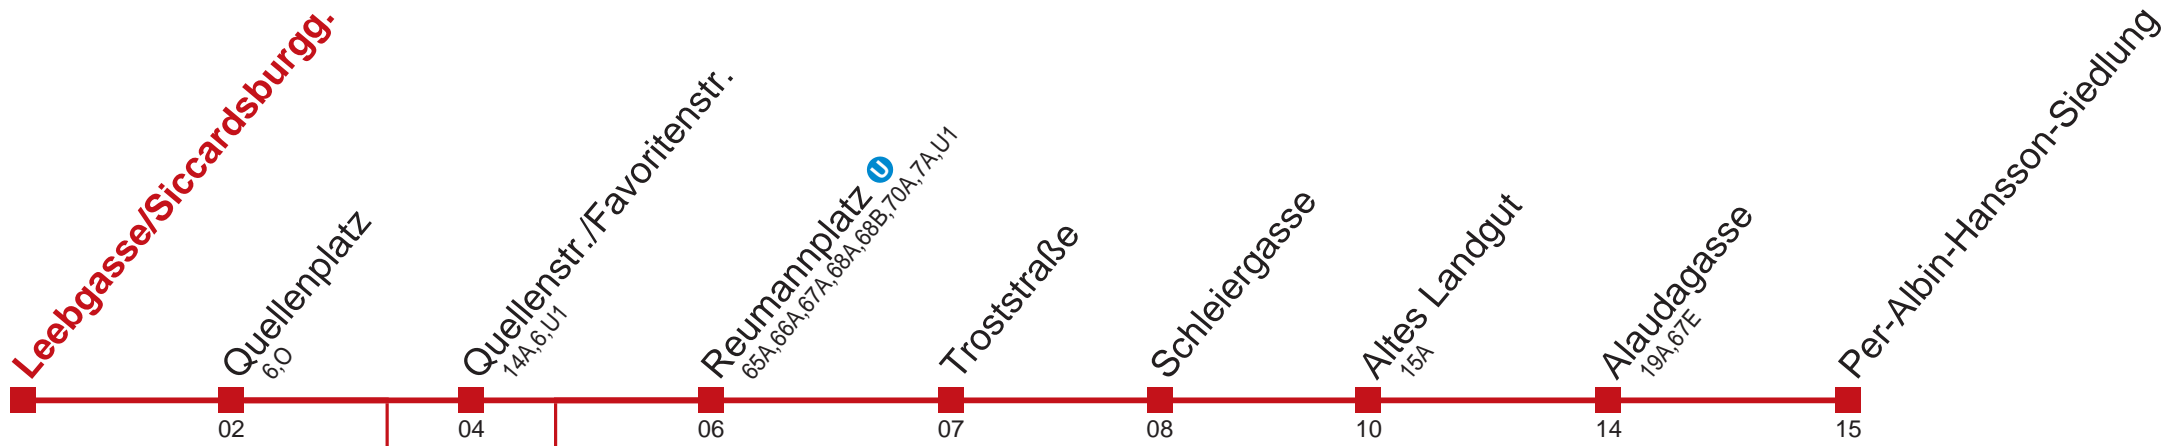

67 Per-Albin-Hansson-Siedlung

Montag-Freitag (Schule)

4	37 42 49 56
5	04 23 50
6	08 23 33 38 48
7	00
8	
9	
10	
11	50
12	23
13	
14	48

Montag-Freitag (Ferien)

4	37 42 49 56
5	04 07 50
6	48
7	
8	
9	
10	
11	50
12	
13	
14	

Samstag

4	41 56
5	00
6	54
7	
8	
9	
10	
11	
12	
13	
14	

Sonn- und Feiertag

4	41 56
5	00 23
6	
7	
8	
9	
10	
11	53
12	23
13	
14	

Vom 31.12. auf 1.1. durchgehender Linienbetrieb
Am 24.12. ab ca. 18.00 Uhr Intervall alle 15 Minuten
☐ nicht über Quellenstr./Favoritenstr.
☒ bis Reumannplatz

Holen Sie sich die aktuellen Abfahrtszeiten auf Ihr Handy!
m.qando.at/qr/02500