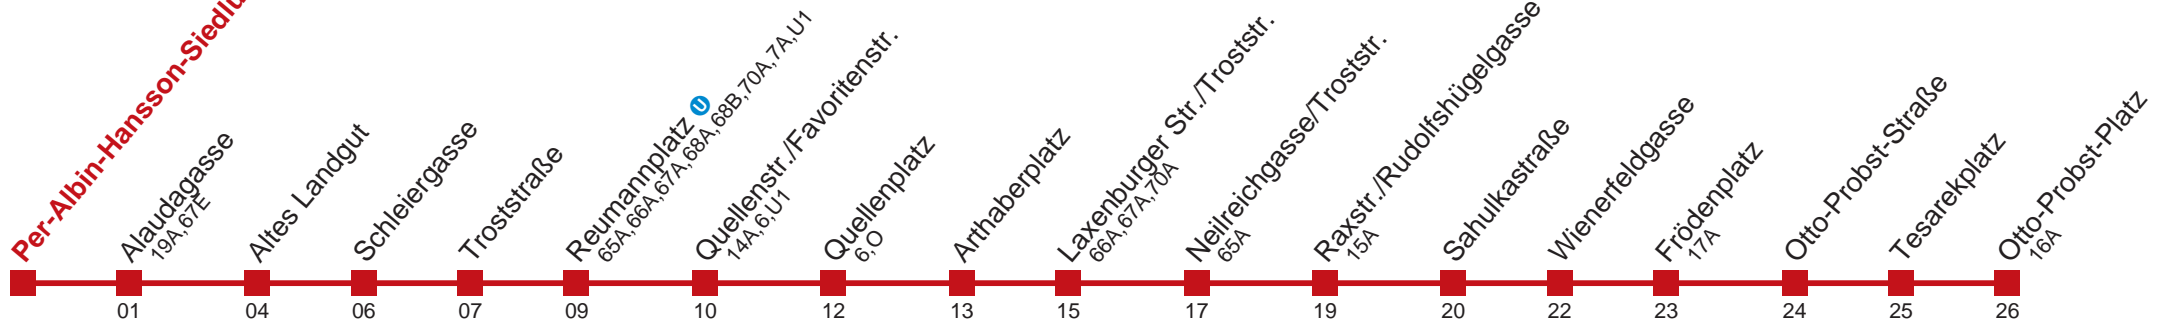

67 Otto-Probst-Platz

Per-Albin-Hansson-Siedlung

Mo-Fr (Schule)

4	52 59
5	07 15 22 29 36 42 48 54
6	00 06 11 16 21 25 29 33 37 41 45 - - -
7	- - - - - Intervall 3' - 5' - - - - -
8	- - - - - - - - - - - - - 56
9	01 06 12 18 24 30 36 42 48 54
10	00 06 12 18 24 30 36 42 48 54
11	00 06 12 18 24 30 36 42 48 54
12	00 06 11 16 21 26 31 36 41 - - - - -
13	- - - - - Intervall 4' - - - - -
14	- - - - - - - - - - - - - - -
15	- - - - - - - - - - - - - - -
16	- - - - - - - - - - - - - - -
17	- - - - - - - - - - - - - - -
18	- - - - - - - - - - - 41 43 46 51 56
19	01 06 09 12 18 24 30 36 42 48 54 58
20	02 09 17 24 32 39 44 49 59
21	09 19 29 39 49 59
22	09 19 34 49
23	04 19 34 49
0	04 19 32 37 52

Mo-Fr (Ferien)

4	52 59
5	07 15 22 29 36 42 48 54
6	00 06 11 16 21 26 31 36 41 46 51 56
7	01 06 11 16 21 26 31 36 41 46 51 56
8	01 06 11 16 21 26 31 36 41 47 54
9	00 07 14 20 27 34 40 47 54
10	00 07 14 20 27 34 40 47 54
11	00 07 14 20 27 34 40 47 54
12	00 06 - - - - - - - - - - -
13	- - - - - Intervall 5' - - - - -
14	- - - - - - - - - - - - - - -
15	- - - - - - - - - - - - - - -
16	- - - - - - - - - - - - - - -
17	- - - - - - - - - - - - - - -
18	- - - - - - - - - - - - - - - 56
19	01 06 12 18 24 27 30 36 42 48 54
20	02 09 17 24 32 39 44 49 59
21	09 19 29 39 49 59
22	09 19 34 49
23	04 19 34 49
0	04 19 32 37 52

Samstag

4	
5	07 22 34 49
6	04 19 34 49 59
7	09 17 24 32 39 47 54
8	02 09 17 24 32 39 47 54
9	02 09 17 24 32 39 47 54
10	01 07 14 21 27 34 41 47 54
11	01 07 14 21 27 34 41 47 54
12	01 07 14 21 27 34 41 47 54
13	01 07 14 21 27 34 41 47 54
14	01 07 14 21 27 34 41 47 54
15	01 07 14 21 27 34 41 47 54
16	01 07 14 21 27 34 41 47 54
17	01 07 14 21 27 34 41 47 54
18	02 09 17 24 32 39 47 54
19	02 09 17 24 32 39 47 54
20	02 09 14 19 29 39 49 59
21	09 19 29 39 49 59
22	09 19 34 49
23	04 19 34 49
0	04 19 32 37 52

Sonn- und Feiertag

4	
5	07 22 34 49
6	04 19 34 49
7	04 19 34 49
8	04 19 34 49 59
9	09 19 29 39 49 59
10	09 19 29 39 49 59
11	09 19 29 39 49 59
12	09 17 24 32 39 47 54
13	02 09 17 24 32 39 47 54
14	02 09 17 24 32 39 47 54
15	02 09 17 24 32 39 47 54
16	02 09 17 24 32 39 47 54
17	02 09 17 24 32 39 47 54
18	02 09 17 24 32 39 47 54
19	02 09 17 24 32 39 47 54
20	02 09 14 19 29 39 49 59
21	09 19 29 39 49 59
22	09 19 34 49
23	04 19 34 49
0	04 19 32 37 52

Vom 31.12. auf 1.1. durchgehender Linienbetrieb
Am 24.12. ab ca. 18.00 Uhr Intervall alle 15 Minuten
□ bis Quellenplatz

Holen Sie sich die
aktuellen Abfahrtszeiten
auf Ihr Handy!

m.qando.at/qr/02952