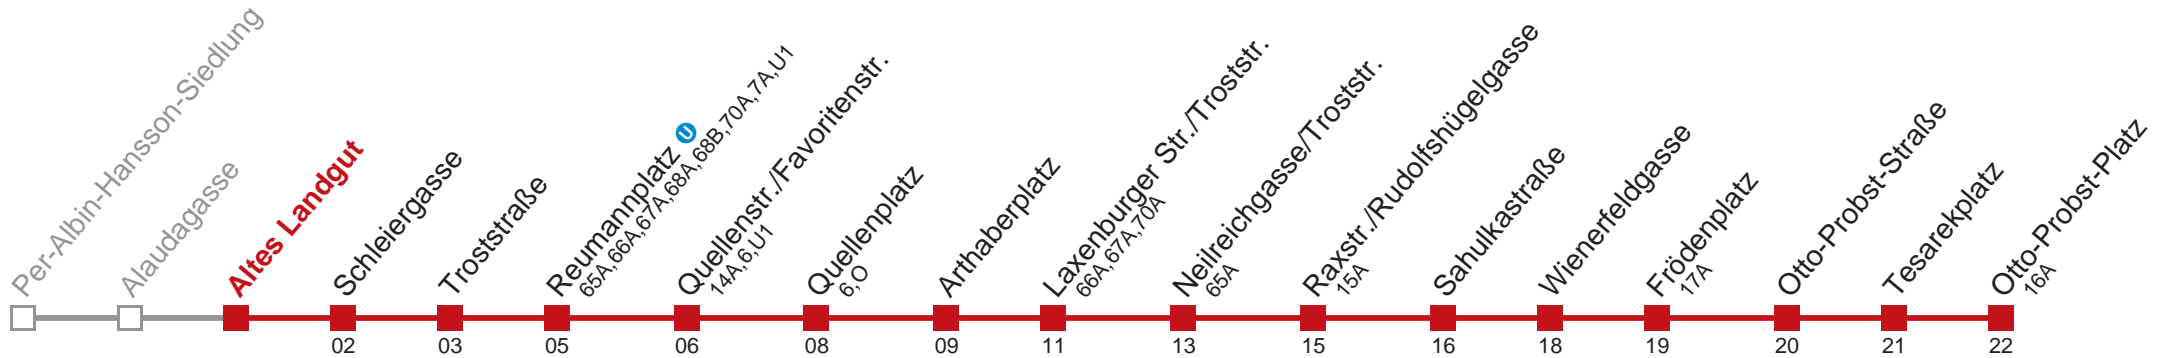

67 Otto-Probst-Platz

Mo-Fr (Schule)

4	56
5	03 11 19 26 33 40 46 52 58
6	04 10 15 20 25 29 33 37 41 45 49 52 55 57
7	00 - - - - Intervall 3' - 5' - - - - -
8	- - - - - - - - - - - - - - 59
9	04 09 15 21 27 33 39 45 51 57
10	03 09 15 21 27 33 39 45 51 57
11	03 09 15 21 27 33 39 45 51 57
12	03 09 14 19 24 29 34 39 44 - - - - -
13	- - - - - Intervall 4' - - - - -
14	- - - - - - - - - - - - - - -
15	- - - - - - - - - - - - - - -
16	- - - - - - - - - - - - - - -
17	- - - - - - - - - - - - - - -
18	- - - - - - - - - - - 44 47 49 54
19	00 05 10 13 16 22 28 34 40 46 52 58
20	01 05 13 20 28 35 43 48 53
21	03 13 23 33 43 53
22	03 13 23 38 53
23	08 23 38 53
0	08 23 36 40 55

Mo-Fr (Ferien)

4	56
5	03 11 19 26 33 40 46 52 58
6	04 10 15 20 25 30 35 40 45 50 55 59
7	04 09 14 19 24 29 34 39 44 49 54 59
8	04 09 14 19 24 29 34 39 44 50 57
9	04 10 17 24 30 37 44 50 57
10	04 10 17 24 30 37 44 50 57
11	04 10 17 24 30 37 44 50 57
12	04 - - - Intervall 5' - - - - -
13	- - - - - - - - - - - - - - -
14	- - - - - - - - - - - - - - -
15	- - - - - - - - - - - - - - -
16	- - - - - - - - - - - - - - -
17	- - - - - - - - - - - - - - -
18	- - - - - - - - - - - - - - 54
19	00 05 10 16 22 28 31 34 40 46 52 58
20	05 13 20 28 35 43 48 53
21	03 13 23 33 43 53
22	03 13 23 38 53
23	08 23 38 53
0	08 23 36 40 55

Samstag

4	
5	11 26 38 53
6	08 23 38 53
7	03 13 20 28 35 43 50 58
8	05 13 20 28 35 43 50 58
9	05 13 20 28 35 43 50 58
10	04 11 18 24 31 38 44 51 58
11	04 11 18 24 31 38 44 51 58
12	04 11 18 24 31 38 44 51 58
13	04 11 18 24 31 38 44 51 58
14	04 11 18 24 31 38 44 51 58
15	04 11 18 24 31 38 44 51 58
16	04 11 18 24 31 38 44 51 58
17	04 11 18 24 31 38 44 51 58
18	05 13 20 28 35 43 50 58
19	05 13 20 28 35 43 50 58
20	05 13 18 23 33 43 53
21	03 13 23 33 43 53
22	03 13 23 38 53
23	08 23 38 53
0	08 23 36 40 55

Sonn- und Feiertag

4	
5	11 26 38 53
6	08 23 38 53
7	08 23 38 53
8	08 23 38 53
9	03 13 23 33 43 53
10	03 13 23 33 43 53
11	03 13 23 33 43 53
12	03 13 20 28 35 43 50 58
13	05 13 20 28 35 43 50 58
14	05 13 20 28 35 43 50 58
15	05 13 20 28 35 43 50 58
16	05 13 20 28 35 43 50 58
17	05 13 20 28 35 43 50 58
18	05 13 20 28 35 43 50 58
19	05 13 20 28 35 43 50 58
20	05 13 18 23 33 43 53
21	03 13 23 33 43 53
22	03 13 23 38 53
23	08 23 38 53
0	08 23 36 40 55

Vom 31.12. auf 1.1. durchgehender Linienbetrieb
Am 24.12. ab ca. 18.00 Uhr Intervall alle 15 Minuten
□ bis Quellenplatz

Holen Sie sich die
aktuellen Abfahrtszeiten
auf Ihr Handy!

m.qando.at/qr/00033