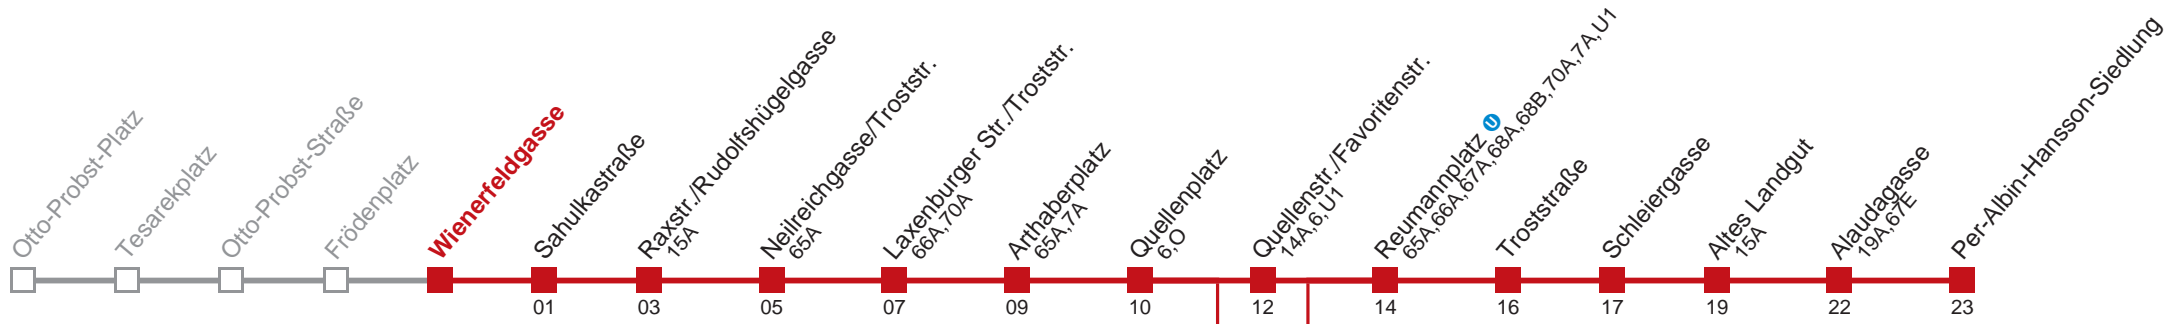

67 Per-Albin-Hansson-Siedlung

Montag-Freitag (Schule)

5	03	11	19	27	33	39	45	51	57			
6	03	-	-	-	Intervall 3' - 5'	-	-	-	-			
7	-	-	-	-	-	-	-	-	-			
8	-	-	-	-	-	-	-	-	58			
9	03	09	15	21	27	33	39	45	51	57		
10	03	09	15	21	27	33	39	45	51	57		
11	03	09	15	21	27	33	39	45	51	57		
12	03	-	-	-	Intervall 4' - 5'	-	-	-	-			
13	-	-	-	-	-	-	-	-	-			
14	-	-	-	-	-	-	-	-	-			
15	-	-	-	-	-	-	-	-	-			
16	-	-	-	-	-	-	-	-	-			
17	-	-	-	-	-	-	-	-	-			
18	-	-	-	-	-	38	43	48	50	53	58	
19	03	05	09	15	17	21	27	33	39	45	52	56
20	00	08	15	19	23	32	42	47	52			
21	02	07	12	22	32	42	52					
22	02	13	28	36	43	58						
23	13	28	43	58								
0	13	28	38	50								
1	02											

Montag-Freitag (Ferien)

5	03	11	19	27	33	39	45	51	57		
6	03	-	-	-	Intervall 5'	-	-	-	-		
7	-	-	-	-	-	-	-	-	-		
8	-	-	-	-	-	-	38	45	51	58	
9	05	11	18	25	31	38	45	51	58		
10	05	11	18	25	31	38	45	51	58		
11	05	11	18	25	31	38	45	51	58		
12	03	-	-	-	Intervall 5'	-	-	-	-		
13	-	-	-	-	-	-	-	-	-		
14	-	-	-	-	-	-	-	-	-		
15	-	-	-	-	-	-	-	-	-		
16	-	-	-	-	-	-	-	-	-		
17	-	-	-	-	-	-	-	-	-		
18	-	-	-	-	-	-	-	-	-	58	
19	03	09	15	18	21	27	33	39	45	52	56
20	00	08	15	19	23	32	42	47	52		
21	02	07	12	22	32	42	52				
22	02	13	28	36	43	58					
23	13	28	43	58							
0	13	28	38	50							
1	02										

Samstag

5	04	16	28	43	58				
6	13	28	42	52					
7	00	08	15	23	30	38	45	53	
8	00	08	15	23	30	38	45	52	59
9	06	14	21	29	36	44	51	57	
10	04	11	17	24	31	37	44	51	57
11	04	11	17	24	31	37	44	51	57
12	04	11	17	24	31	37	44	51	57
13	04	11	17	24	31	37	44	51	57
14	04	11	17	24	31	37	44	51	57
15	04	11	17	24	31	37	44	51	57
16	04	11	17	24	31	37	44	51	57
17	04	11	17	24	31	37	44	51	59
18	06	14	21	25	29	36	44	52	
19	00	08	15	23	30	38	45	53	
20	02	12	17	22	32	37	42	52	
21	02	12	22	32	42	52			
22	02	13	28	36	43	58			
23	13	28	43	58					
0	13	28	38	50					
1	02								

Sonn- und Feiertag

5	04	28	43	58				
6	13	28	43	58				
7	13	28	43	58				
8	13	28	42	51				
9	00	10	20	30	40	50		
10	00	10	20	30	40	50		
11	00	10	20	30	40	50		
12	00	10	20	29	36	44	51	59
13	06	14	21	29	36	44	51	59
14	06	14	21	29	36	44	51	59
15	06	14	21	29	36	44	51	59
16	06	14	21	29	36	44	51	59
17	06	14	21	29	36	44	51	59
18	06	14	21	29	36	44	52	
19	00	08	15	23	30	38	45	53
20	02	12	17	22	32	37	42	52
21	02	12	22	32	42	52		
22	02	13	28	36	43	58		
23	13	28	43	58				
0	13	28	38	50				
1	02							

Vom 31.12. auf 1.1. durchgehender Linienbetrieb
Am 24.12. ab ca. 18.00 Uhr Intervall alle 15 Minuten
□ nicht über Quellenstr./Favoritenstr.   ■ bis Quellenplatz
bis Reumannplatz

Holen Sie sich die
aktuellen Abfahrtszeiten
auf Ihr Handy!

m.qando.at/qr/01480