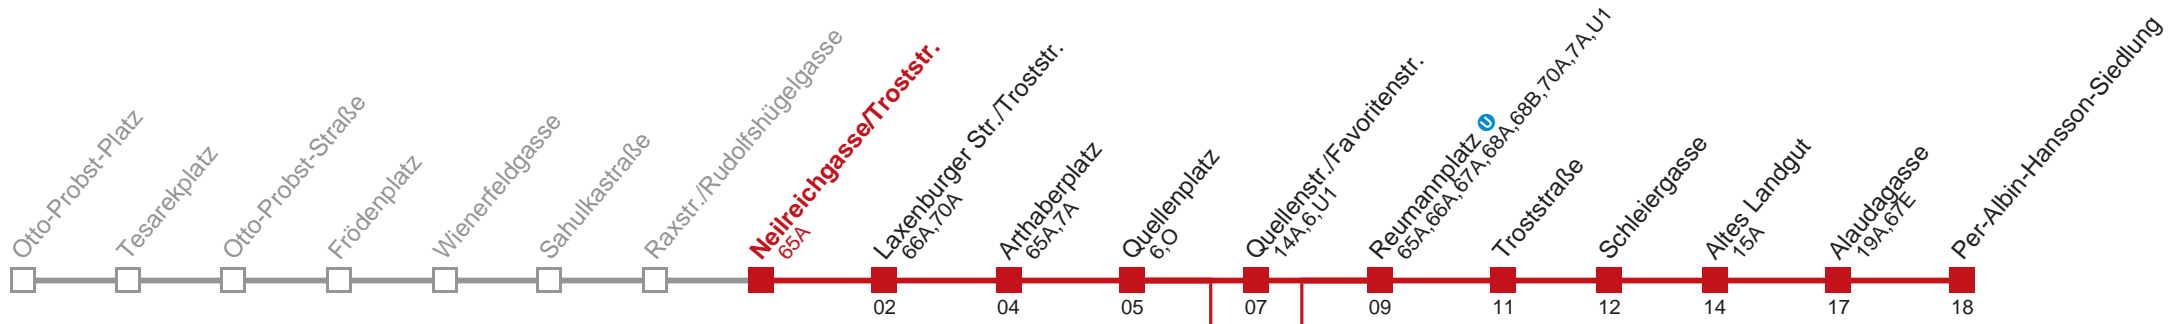

67 Per-Albin-Hansson-Siedlung

Montag-Freitag (Schule)

5	08 16 24 32 38 44 50 56
6	02 08 13 18 23 28 33 38 43 - - -
7	- - - - Intervall 3' - 5' - - - -
8	- - - - - - - - - - - 58
9	03 08 14 20 26 32 38 44 50 56
10	02 08 14 20 26 32 38 44 50 56
11	02 08 14 20 26 32 38 44 50 56
12	02 08 13 18 23 28 33 38 43 - - -
13	- - - - Intervall 4' - - - -
14	- - - - - - - - - - - -
15	- - - - - - - - - - - -
16	- - - - - - - - - - - -
17	- - - - - - - - - - - -
18	- - - - - - - - 43 48 53 56 58
19	03 08 11 14 20 23 26 32 38 44 50 57
20	01 05 12 20 24 27 36 46 52 56
21	06 12 16 26 36 46 56
22	06 17 32 40 47
23	02 17 32 47
0	02 17 32 43 55
1	07

Montag-Freitag (Ferien)

5	08 16 24 32 38 44 50 56
6	02 08 13 18 23 28 33 38 43 48 53 58
7	03 08 13 18 23 28 33 38 43 48 53 58
8	03 08 13 18 23 28 33 38 43 50 57
9	03 10 17 23 30 37 43 50 57
10	03 10 17 23 30 37 43 50 57
11	03 10 17 23 30 37 43 50 57
12	03 - - - Intervall 5' - - - -
13	- - - - - - - - - - - -
14	- - - - - - - - - - - -
15	- - - - - - - - - - - -
16	- - - - - - - - - - - -
17	- - - - - - - - - - - -
18	- - - - - - - - - - - 58
19	03 08 14 20 23 26 32 38 44 50 57
20	01 05 12 20 23 27 36 46 51 56
21	06 12 16 26 36 46 56
22	06 17 32 41 47
23	02 17 32 47
0	02 18 33 43 55
1	07

Samstag

5	08 20 32 47
6	02 17 32 46 56
7	05 12 20 27 35 42 50 57
8	05 12 20 27 35 42 50 57
9	04 12 19 27 34 42 49 56
10	03 10 16 23 30 36 43 50 56
11	03 10 16 23 30 36 43 50 56
12	03 10 16 23 30 36 43 50 56
13	03 10 16 23 30 36 43 50 56
14	03 10 16 23 30 36 43 50 56
15	03 10 16 23 30 36 43 50 56
16	03 10 16 23 30 36 43 50 56
17	03 10 16 23 30 36 43 50 57
18	04 12 19 27 30 34 42 49 57
19	05 12 20 27 35 42 50 57
20	06 16 22 26 36 42 46 56
21	06 16 26 36 46 56
22	06 17 32 40 47
23	02 17 32 47
0	02 17 32 43 55
1	07

Sonn- und Feiertag

5	08 32 47
6	02 17 32 47
7	02 17 32 47
8	02 17 32 46 56
9	06 16 26 36 46 56
10	06 16 26 36 46 56
11	06 16 26 36 46 56
12	06 16 26 34 42 49 57
13	04 12 19 27 34 42 49 57
14	04 12 19 27 34 42 49 57
15	04 12 19 27 34 42 49 57
16	04 12 19 27 34 42 49 57
17	04 12 19 27 34 42 49 57
18	04 12 19 27 34 42 49 57
19	05 12 20 27 35 42 50 57
20	06 16 22 26 36 42 46 56
21	06 16 26 36 46 56
22	06 17 32 40 47
23	02 17 32 47
0	02 17 32 43 55
1	07

Vom 31.12. auf 1.1. durchgehender Linienbetrieb
Am 24.12. ab ca. 18.00 Uhr Intervall alle 15 Minuten
□ nicht über Quellenstr./Favoritenstr.   ■ bis Quellenplatz
bis Reumannplatz ①

Holen Sie sich die
aktuellen Abfahrtszeiten
auf Ihr Handy!
m.qando.at/qr/01393