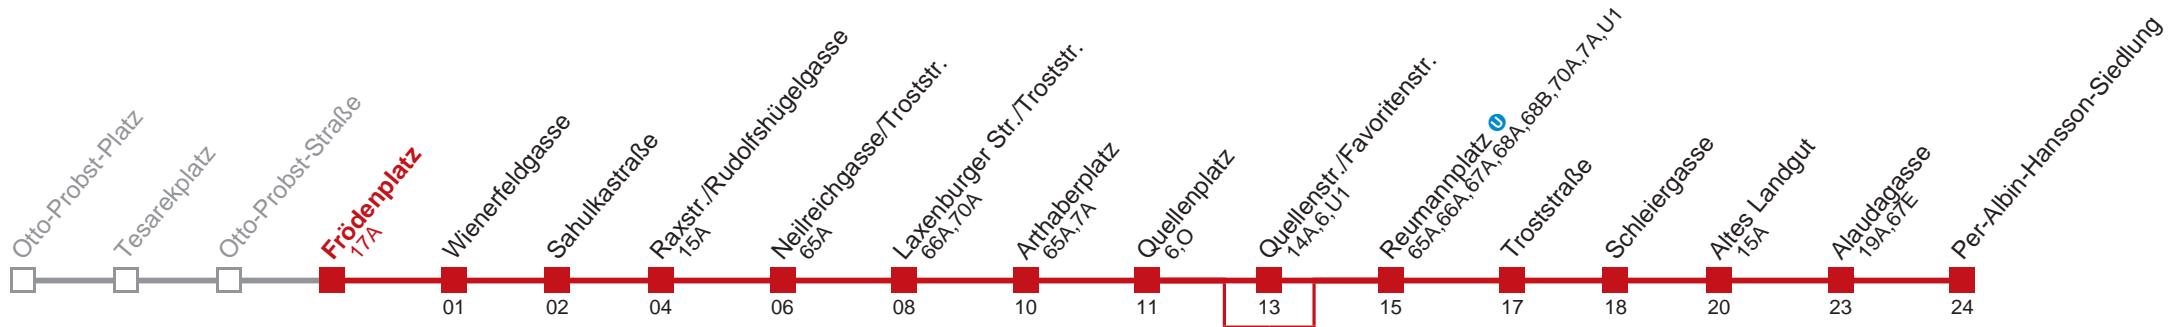

67 Per-Albin-Hansson-Siedlung

Montag-Freitag (Schule)

5	02	10	18	26	32	38	44	50	56				
6	02	-	-	-	Intervall 3' - 5'				-	-			
7	-	-	-	-	-	-	-	-	-				
8	-	-	-	-	-	-	-	-	57				
9	02	08	14	20	26	32	38	44	50	56			
10	02	08	14	20	26	32	38	44	50	56			
11	02	08	14	20	26	32	38	44	50	56			
12	02	-	-	-	Intervall 4' - 5'				-	-			
13	-	-	-	-	-	-	-	-	-	-			
14	-	-	-	-	-	-	-	-	-	-			
15	-	-	-	-	-	-	-	-	-	-			
16	-	-	-	-	-	-	-	-	-	-			
17	-	-	-	-	-	-	-	-	-	-			
18	-	-	-	-	-	37	42	47	49	52	57		
19	02	04	08	14	16	20	26	32	38	44	51	55	59
20	07	14	18	22	31	41	46	51	-	-	-	-	-
21	01	06	11	21	31	41	51	-	-	-	-	-	-
22	01	12	27	35	42	57	-	-	-	-	-	-	-
23	12	27	42	57	-	-	-	-	-	-	-	-	-
0	12	27	37	49	-	-	-	-	-	-	-	-	-
1	01	-	-	-	-	-	-	-	-	-	-	-	-

Montag-Freitag (Ferien)

5	02	10	18	26	32	38	44	50	56			
6	02	-	-	-	Intervall 5'				-	-		
7	-	-	-	-	-	-	-	-	-			
8	-	-	-	-	-	-	37	44	50	57		
9	04	10	17	24	30	37	44	50	57			
10	04	10	17	24	30	37	44	50	57			
11	04	10	17	24	30	37	44	50	57			
12	02	-	-	-	Intervall 5'				-	-		
13	-	-	-	-	-	-	-	-	-	-		
14	-	-	-	-	-	-	-	-	-	-		
15	-	-	-	-	-	-	-	-	-	-		
16	-	-	-	-	-	-	-	-	-	-		
17	-	-	-	-	-	-	-	-	-	-		
18	-	-	-	-	-	-	-	-	-	57		
19	02	08	14	17	20	26	32	38	44	51	55	59
20	07	14	18	22	31	41	46	51	-	-	-	-
21	01	06	11	21	31	41	51	-	-	-	-	-
22	01	12	27	35	42	57	-	-	-	-	-	-
23	12	27	42	57	-	-	-	-	-	-	-	-
0	12	27	37	49	-	-	-	-	-	-	-	-
1	01	-	-	-	-	-	-	-	-	-	-	-

Samstag

5	03	15	27	42	57					
6	12	27	41	51	59					
7	07	14	22	29	37	44	52	59		
8	07	14	22	29	37	44	51	58		
9	05	13	20	28	35	43	50	56		
10	03	10	16	23	30	36	43	50	56	
11	03	10	16	23	30	36	43	50	56	
12	03	10	16	23	30	36	43	50	56	
13	03	10	16	23	30	36	43	50	56	
14	03	10	16	23	30	36	43	50	56	
15	03	10	16	23	30	36	43	50	56	
16	03	10	16	23	30	36	43	50	56	
17	03	10	16	23	30	36	43	50	58	
18	05	13	20	24	28	35	43	51	59	
19	07	14	22	29	37	44	52	-	-	
20	01	11	16	21	31	36	41	51	-	-
21	01	11	21	31	41	51	-	-	-	-
22	01	12	27	35	42	57	-	-	-	-
23	12	27	42	57	-	-	-	-	-	-
0	12	27	37	49	-	-	-	-	-	-
1	01	-	-	-	-	-	-	-	-	-

Sonn- und Feiertag

5	03	27	42	57						
6	12	27	42	57						
7	12	27	42	57						
8	12	27	41	50	59					
9	09	19	29	39	49	59				
10	09	19	29	39	49	59				
11	09	19	29	39	49	59				
12	09	19	28	35	43	50	58			
13	05	13	20	28	35	43	50	58		
14	05	13	20	28	35	43	50	58		
15	05	13	20	28	35	43	50	58		
16	05	13	20	28	35	43	50	58		
17	05	13	20	28	35	43	50	58		
18	05	13	20	28	35	43	51	59		
19	07	14	22	29	37	44	52	-	-	
20	01	11	16	21	31	36	41	51	-	-
21	01	11	21	31	41	51	-	-	-	-
22	01	12	27	35	42	57	-	-	-	-
23	12	27	42	57	-	-	-	-	-	-
0	12	27	37	49	-	-	-	-	-	-
1	01	-	-	-	-	-	-	-	-	-

Vom 31.12. auf 1.1. durchgehender Linienbetrieb
Am 24.12. ab ca. 18.00 Uhr Intervall alle 15 Minuten
□ nicht über Quellenstr./Favoritenstr.   ■ bis Quellenplatz
bis Reumannplatz ①

Holen Sie sich die
aktuellen Abfahrtszeiten
auf Ihr Handy!

m.qando.at/qr/00365