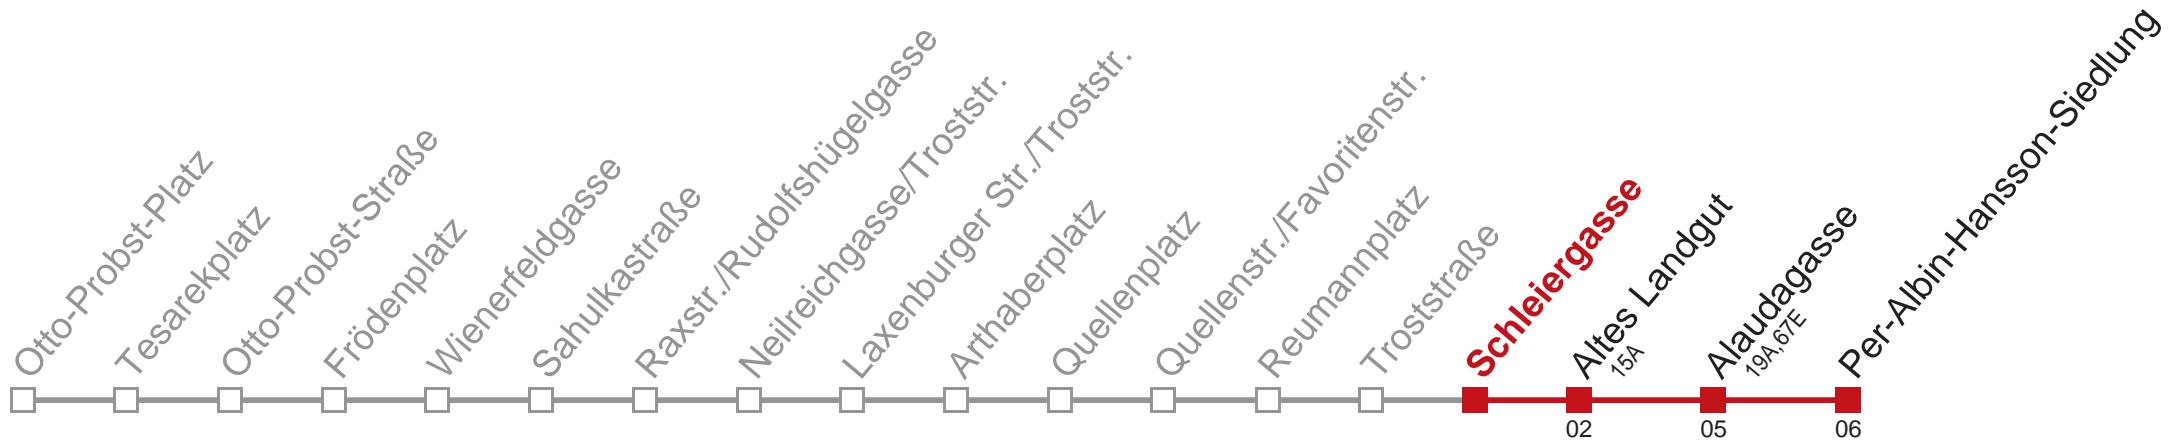

67 Per-Albin-Hansson-Siedlung

Mo-Fr (Schule)

4	45 50 57
5	05 13 20 28 32 36 44 50 56 59
6	02 08 14 17 20 25 30 32 35 40 42 45 47 50 55 - - -
7	- - - - - Intervall 2' - 4' - - - - -
8	- - - - - - - - - - - - - - - 55
9	00 05 10 15 20 26 32 38 44 50 56
10	02 08 14 20 26 32 38 44 50 56
11	02 08 14 20 26 32 38 44 50 56 59
12	02 08 14 20 25 30 32 35 40 45 50 55 59
13	03 - - - - - Intervall 2' - 4' - - - - -
14	- - - - - - - - - - - - - - -
15	- - - - - - - - - - - - - - -
16	- - - - - - - - - - - - - - -
17	- - - - - - - - - - - - - - -
18	- - - - - - - - - - - - - - - 55
19	00 05 10 15 20 26 32 38 44 50 56
20	02 08 16 23 31 38 47 57
21	07 17 27 37 47 57
22	07 17 28 43 58
23	13 28 43 58
0	13 28 43

Mo-Fr (Ferien)

4	45 50 57
5	05 13 16 20 28 36 44 50 56 59
6	02 08 14 20 25 30 35 40 45 50 55 57
7	00 - - - Intervall 5' - - - - -
8	- - - - - - - - - - - - - - - 55
9	02 08 15 22 28 35 42 48 55
10	02 08 15 22 28 35 42 48 55
11	02 08 15 22 28 35 42 48 55 59
12	02 08 15 - - - - - - - - - -
13	- - - - - Intervall 5' - - - - -
14	- - - - - - - - - - - - - - -
15	- - - - - - - - - - - - - - -
16	- - - - - - - - - - - - - - -
17	- - - - - - - - - - - - - - -
18	- - - - - - - - - - - - - - -
19	- - - - - 20 26 32 38 44 50 56
20	02 08 16 23 31 38 47 57
21	07 17 27 37 47 57
22	07 17 28 43 58
23	13 28 43 58
0	13 29 44

Samstag

4	49
5	04 19 31 43 58
6	13 28 43 57
7	02 07 16 23 31 38 46 53
8	01 08 16 23 31 38 46 53
9	01 09 16 24 31 39 46 54
10	01 08 15 22 28 35 42 48 55
11	02 08 15 22 28 35 42 48 55
12	02 08 15 22 28 35 42 48 55
13	02 08 15 22 28 35 42 48 55
14	02 08 15 22 28 35 42 48 55
15	02 08 15 22 28 35 42 48 55
16	02 08 15 22 28 35 42 48 55
17	02 08 15 22 28 35 42 48 55
18	02 09 16 24 31 39 46 54
19	01 08 16 23 31 38 46 53
20	01 08 17 27 37 47 57
21	07 17 27 37 47 57
22	07 17 28 43 58
23	13 28 43 58
0	13 28 43

Sonn- und Feiertag

4	49
5	04 19 31 43 58
6	13 28 43 58
7	13 28 43 58
8	13 28 43 57
9	08 18 28 38 48 58
10	08 18 28 38 48 58
11	08 18 28 38 48 58
12	03 08 18 28 33 38 46 54
13	01 09 16 24 31 39 46 54
14	01 09 16 24 31 39 46 54
15	01 09 16 24 31 39 46 54
16	01 09 16 24 31 39 46 54
17	01 09 16 24 31 39 46 54
18	01 09 16 24 31 39 46 54
19	01 08 16 23 31 38 46 53
20	01 08 17 27 37 47 57
21	07 17 27 37 47 57
22	07 17 28 43 58
23	13 28 43 58
0	13 28 43

Vom 31.12. auf 1.1. durchgehender Linienbetrieb
Am 24.12. ab ca. 18.00 Uhr Intervall alle 15 Minuten

Holen Sie sich die
aktuellen Abfahrtszeiten
auf Ihr Handy!

m.qando.at/qr/01167