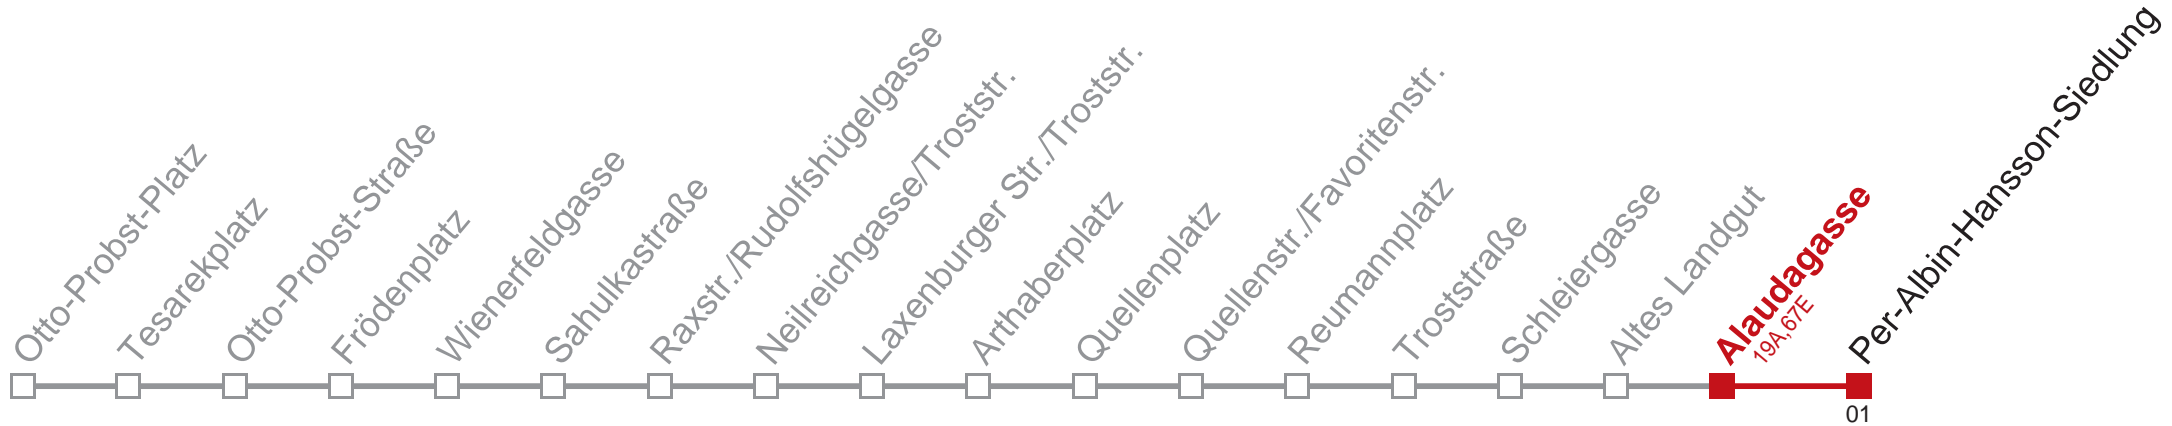

67 Per-Albin-Hansson-Siedlung

Montag-Freitag (Schule)

4	51 56
5	03 10 18 25 33 37 41 49 55
6	01 04 07 13 19 22 25 30 35 38 40 45 48 50 53 55
7	00 - - - - - Intervall 2' - 4' - - - - -
8	- - - - - - - - - - - - - - - 57
9	01 06 11 16 21 26 32 38 44 50 56
10	02 08 14 20 26 32 38 44 50 56
11	02 08 14 20 26 32 38 44 50 56
12	02 05 08 14 20 26 31 36 38 41 46 51 56
13	01 - - - - - Intervall 2' - 4' - - - - -
14	- - - - - - - - - - - - - - -
15	- - - - - - - - - - - - - - -
16	- - - - - - - - - - - - - - -
17	- - - - - - - - - - - - - - -
18	- - - - - - - - - - - - - - - 57
19	01 05 10 15 20 25 31 37 43 49 55
20	01 07 14 21 29 36 44 53
21	03 13 23 33 43 53
22	03 13 23 34 49
23	04 19 34 49
0	04 19 34 49

Montag-Freitag (Ferien)

4	51 56
5	03 10 18 22 25 33 41 49 55
6	01 04 07 13 19 25 - - - - -
7	- - - - - Intervall 3' - 5' - - - - -
8	- - - - - - - - - - - - - - - 56
9	01 08 14 21 28 34 41 48 54
10	01 08 14 21 28 34 41 48 54
11	01 08 14 21 28 34 41 48 54
12	01 05 08 14 21 - - - - -
13	- - - - - Intervall 5' - - - - -
14	- - - - - - - - - - - - - - -
15	- - - - - - - - - - - - - - -
16	- - - - - - - - - - - - - - -
17	- - - - - - - - - - - - - - -
18	- - - - - - - - - - - - - - - 56
19	01 05 10 15 20 25 31 37 43 49 55
20	01 07 14 21 29 36 44 53
21	03 13 23 33 43 53
22	03 13 23 34 49
23	04 19 34 49
0	04 19 34 49

Samstag

4	55
5	10 25 37 49
6	04 19 34 49
7	03 08 13 21 29 36 44 51 59
8	06 14 21 29 36 44 51 59
9	06 14 22 29 37 44 52 59
10	07 14 20 27 34 40 47 54
11	00 07 14 20 27 34 40 47 54
12	00 07 14 20 27 34 40 47 54
13	00 07 14 20 27 34 40 47 54
14	00 07 14 20 27 34 40 47 54
15	00 07 14 20 27 34 40 47 54
16	00 07 14 20 27 34 40 47 54
17	00 07 14 20 27 34 40 47 54
18	00 07 14 22 29 37 44 52 59
19	07 14 21 29 36 44 51 59
20	06 14 23 33 43 53
21	03 13 23 33 43 53
22	03 13 23 34 49
23	04 19 34 49
0	04 19 34 49

Sonn- und Feiertag

4	55
5	10 25 37 49
6	04 19 34 49
7	04 19 34 49
8	04 19 34 49
9	03 13 23 33 43 53
10	03 13 23 33 43 53
11	03 13 23 33 43 53
12	03 08 13 23 33 38 43 52 59
13	07 14 22 29 37 44 52 59
14	07 14 22 29 37 44 52 59
15	07 14 22 29 37 44 52 59
16	07 14 22 29 37 44 52 59
17	07 14 22 29 37 44 52 59
18	07 14 22 29 37 44 52 59
19	07 14 21 29 36 44 51 59
20	06 14 23 33 43 53
21	03 13 23 33 43 53
22	03 13 23 34 49
23	04 19 34 49
0	04 19 34 49

Vom 31.12. auf 1.1. durchgehender Linienbetrieb
Am 24.12. ab ca. 18.00 Uhr Intervall alle 15 Minuten

Holen Sie sich die
aktuellen Abfahrtszeiten
auf Ihr Handy!
m.qando.at/qr/00014