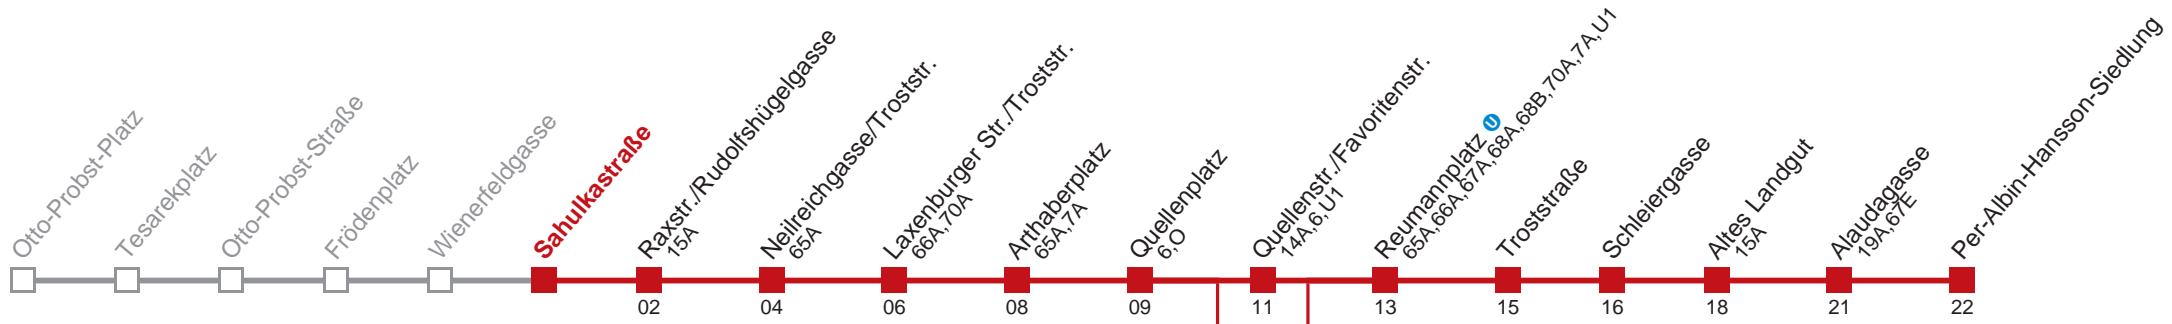

67 Per-Albin-Hansson-Siedlung

Montag-Freitag (Schule)

5	04	12	20	28	34	40	46	52	58			
6	04	-	-	-	-	-	-	-	-			
7	-	-	-	-	-	-	-	-	-			
8	-	-	-	-	-	-	-	-	59			
9	04	10	16	22	28	34	40	46	52	58		
10	04	10	16	22	28	34	40	46	52	58		
11	04	10	16	22	28	34	40	46	52	58		
12	04	-	-	-	-	-	-	-	-	-		
13	-	-	-	-	-	-	-	-	-	-		
14	-	-	-	-	-	-	-	-	-	-		
15	-	-	-	-	-	-	-	-	-	-		
16	-	-	-	-	-	-	-	-	-	-		
17	-	-	-	-	-	-	-	-	-	-		
18	-	-	-	-	-	39	44	49	52	54	59	
19	04	07	10	16	19	22	28	34	40	46	53	57
20	01	09	16	20	24	33	43	48	53	-	-	-
21	03	08	13	23	33	43	53	-	-	-	-	-
22	03	14	29	37	44	59	-	-	-	-	-	-
23	14	29	44	59	-	-	-	-	-	-	-	-
0	14	29	39	51	-	-	-	-	-	-	-	-
1	03	-	-	-	-	-	-	-	-	-	-	-

Montag-Freitag (Ferien)

5	04	12	20	28	34	40	46	52	58		
6	04	-	-	-	-	-	-	-	-		
7	-	-	-	-	-	-	-	-	-		
8	-	-	-	-	-	-	39	46	53	59	
9	06	13	19	26	33	39	46	53	59		
10	06	13	19	26	33	39	46	53	59		
11	06	13	19	26	33	39	46	53	59		
12	04	-	-	-	-	-	-	-	-	-	
13	-	-	-	-	-	-	-	-	-	-	
14	-	-	-	-	-	-	-	-	-	-	
15	-	-	-	-	-	-	-	-	-	-	
16	-	-	-	-	-	-	-	-	-	-	
17	-	-	-	-	-	-	-	-	-	-	
18	-	-	-	-	-	-	-	-	-	59	
19	04	10	16	19	22	28	34	40	46	53	57
20	01	09	16	20	24	33	43	48	53	-	-
21	03	08	13	23	33	43	53	-	-	-	-
22	03	14	29	37	44	59	-	-	-	-	-
23	14	29	44	59	-	-	-	-	-	-	-
0	14	29	39	51	-	-	-	-	-	-	-
1	03	-	-	-	-	-	-	-	-	-	-

Samstag

5	05	17	29	44	59				
6	14	29	43	53	-				
7	01	09	16	24	31	39	46	54	
8	01	09	16	24	31	39	46	53	
9	00	08	15	23	30	38	45	52	59
10	06	12	19	26	32	39	46	52	59
11	06	12	19	26	32	39	46	52	59
12	06	12	19	26	32	39	46	52	59
13	06	12	19	26	32	39	46	52	59
14	06	12	19	26	32	39	46	52	59
15	06	12	19	26	32	39	46	52	59
16	06	12	19	26	32	39	46	52	59
17	06	12	19	26	32	39	46	53	-
18	00	08	15	23	26	30	38	45	53
19	01	09	16	24	31	39	46	54	-
20	03	13	18	23	33	38	43	53	-
21	03	13	23	33	43	53	-	-	-
22	03	14	29	37	44	59	-	-	-
23	14	29	44	59	-	-	-	-	-
0	14	29	39	51	-	-	-	-	-
1	03	-	-	-	-	-	-	-	-

Sonn- und Feiertag

5	05	29	44	59				
6	14	29	44	59				
7	14	29	44	59				
8	14	29	43	52				
9	02	12	22	32	42	52		
10	02	12	22	32	42	52		
11	02	12	22	32	42	52		
12	02	12	22	30	38	45	53	
13	00	08	15	23	30	38	45	53
14	00	08	15	23	30	38	45	53
15	00	08	15	23	30	38	45	53
16	00	08	15	23	30	38	45	53
17	00	08	15	23	30	38	45	53
18	00	08	15	23	30	38	45	53
19	01	09	16	24	31	39	46	54
20	03	13	18	23	33	38	43	53
21	03	13	23	33	43	53	-	-
22	03	14	29	37	44	59	-	-
23	14	29	44	59	-	-	-	-
0	14	29	39	51	-	-	-	-
1	03	-	-	-	-	-	-	-

Vom 31.12. auf 1.1. durchgehender Linienbetrieb
Am 24.12. ab ca. 18.00 Uhr Intervall alle 15 Minuten
□ nicht über Quellenstr./Favoritenstr.   ■ bis Quellenplatz
bis Reumannplatz

Holen Sie sich die
aktuellen Abfahrtszeiten
auf Ihr Handy!

m.qando.at/qr/01140