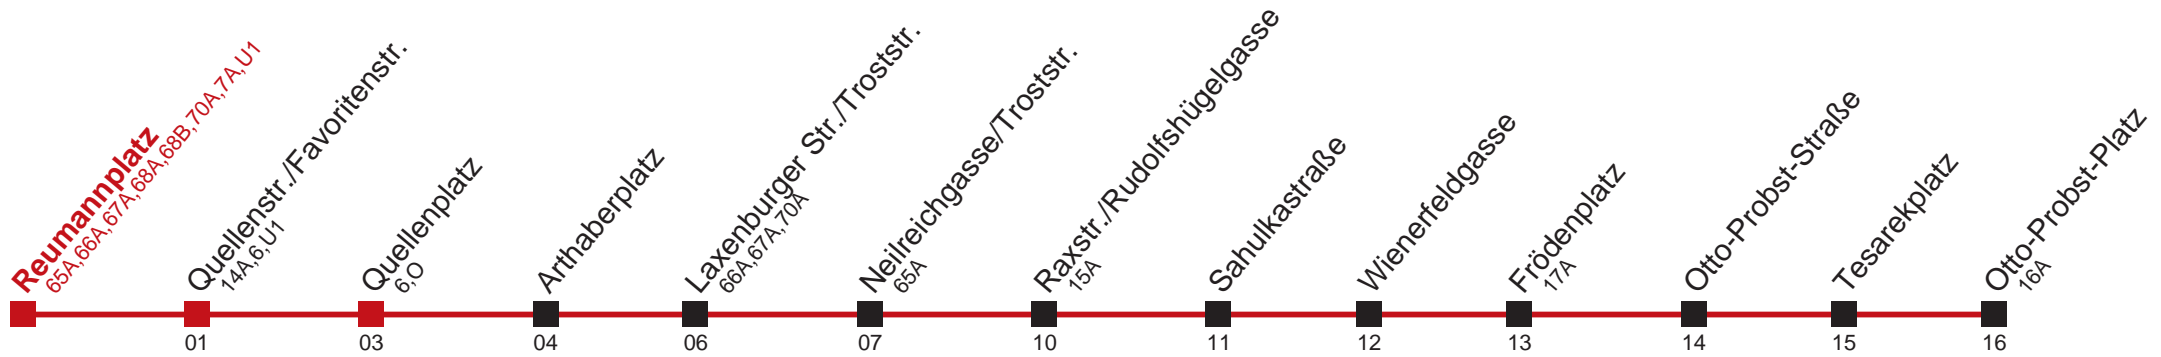

67 Otto-Probst-Platz

Montag-Freitag (Schule)

5	
6	
7	
8	00 12 24 36
9	03 18 36
10	
11	
12	
13	
14	
15	
16	
17	
18	
19	03 18 30
20	08 31 59
21	19
22	47

Montag-Freitag (Ferien)

5	
6	
7	
8	
9	00 20
10	
11	
12	
13	
14	
15	
16	
17	
18	
19	30
20	08 30 58
21	19
22	48

Samstag

5	05
6	
7	
8	
9	
10	
11	
12	
13	
14	
15	
16	
17	
18	38
19	
20	29 49
21	
22	47

Sonn- und Feiertag

5	05
6	
7	
8	
9	
10	
11	
12	
13	
14	
15	
16	
17	
18	
19	
20	29 49
21	
22	47

Vom 31.12. auf 1.1. durchgehender Linienbetrieb
Am 24.12. ab ca. 18.00 Uhr Intervall alle 15 Minuten
□ bis Quellenplatz

Holen Sie sich die aktuellen Abfahrtszeiten auf Ihr Handy!
m.qando.at/qr/01095