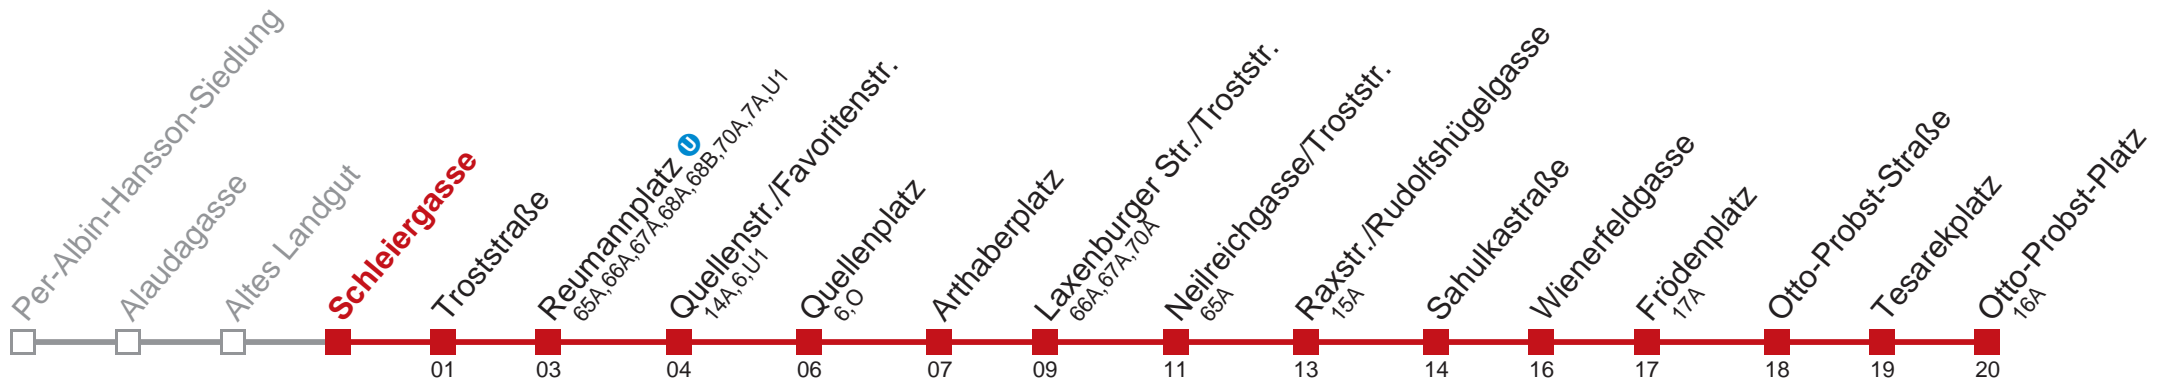

67 Otto-Probst-Platz

Montag-Freitag (Schule)

4	58
5	05 13 21 28 35 42 48 54
6	00 06 12 17 22 27 31 35 39 43 47 51 54 57 59
7	02 - - - - Intervall 3' - 5' - - - -
8	- - - - - - - - - - - - - - - -
9	- - - - - - - 11 17 23 29 35 41 47 53 59
10	05 11 17 23 29 35 41 47 53 59
11	05 11 17 23 29 35 41 47 53 59
12	05 11 16 21 26 31 36 41 46 - - - - -
13	- - - - - - Intervall 4' - - - - -
14	- - - - - - - - - - - - - - - -
15	- - - - - - - - - - - - - - - -
16	- - - - - - - - - - - - - - - -
17	- - - - - - - - - - - - - - - -
18	- - - - - - - - - - - 46 49 51 56
19	02 07 12 15 18 24 30 36 42 48 54
20	00 03 07 15 22 30 37 45 50 55
21	05 15 25 35 45 55
22	05 15 25 40 55
23	10 25 40 55
0	10 25 38 42 57

Montag-Freitag (Ferien)

4	58
5	05 13 21 28 35 42 48 54
6	00 06 12 17 22 27 32 37 42 47 52 57
7	01 06 11 16 21 26 31 36 41 46 51 56
8	01 06 11 16 21 26 31 36 41 46 52 59
9	06 12 19 26 32 39 46 52 59
10	06 12 19 26 32 39 46 52 59
11	06 12 19 26 32 39 46 52 59
12	06 - - - - Intervall 5' - - - -
13	- - - - - - - - - - - - - - - -
14	- - - - - - - - - - - - - - - -
15	- - - - - - - - - - - - - - - -
16	- - - - - - - - - - - - - - - -
17	- - - - - - - - - - - - - - - -
18	- - - - - - - - - - - - - - - 56
19	02 07 12 18 24 30 33 36 42 48 54
20	00 07 15 22 30 37 45 50 55
21	05 15 25 35 45 55
22	05 15 25 40 55
23	10 25 40 55
0	10 25 38 42 57

Samstag

4	
5	13 28 40 55
6	10 25 40 55
7	05 15 22 30 37 45 52
8	00 07 15 22 30 37 45 52
9	00 07 15 22 30 37 45 52
10	00 06 13 20 26 33 40 46 53
11	00 06 13 20 26 33 40 46 53
12	00 06 13 20 26 33 40 46 53
13	00 06 13 20 26 33 40 46 53
14	00 06 13 20 26 33 40 46 53
15	00 06 13 20 26 33 40 46 53
16	00 06 13 20 26 33 40 46 53
17	00 06 13 20 26 33 40 46 53
18	00 07 15 22 30 37 45 52
19	00 07 15 22 30 37 45 52
20	00 07 15 20 25 35 45 55
21	05 15 25 35 45 55
22	05 15 25 40 55
23	10 25 40 55
0	10 25 38 42 57

Sonn- und Feiertag

4	
5	13 28 40 55
6	10 25 40 55
7	10 25 40 55
8	10 25 40 55
9	05 15 25 35 45 55
10	05 15 25 35 45 55
11	05 15 25 35 45 55
12	05 15 22 30 37 45 52
13	00 07 15 22 30 37 45 52
14	00 07 15 22 30 37 45 52
15	00 07 15 22 30 37 45 52
16	00 07 15 22 30 37 45 52
17	00 07 15 22 30 37 45 52
18	00 07 15 22 30 37 45 52
19	00 07 15 22 30 37 45 52
20	00 07 15 20 25 35 45 55
21	05 15 25 35 45 55
22	05 15 25 40 55
23	10 25 40 55
0	10 25 38 42 57

Vom 31.12. auf 1.1. durchgehender Linienbetrieb
Am 24.12. ab ca. 18.00 Uhr Intervall alle 15 Minuten
□ bis Quellenplatz

Holen Sie sich die
aktuellen Abfahrtszeiten
auf Ihr Handy!

m.qando.at/qr/01167