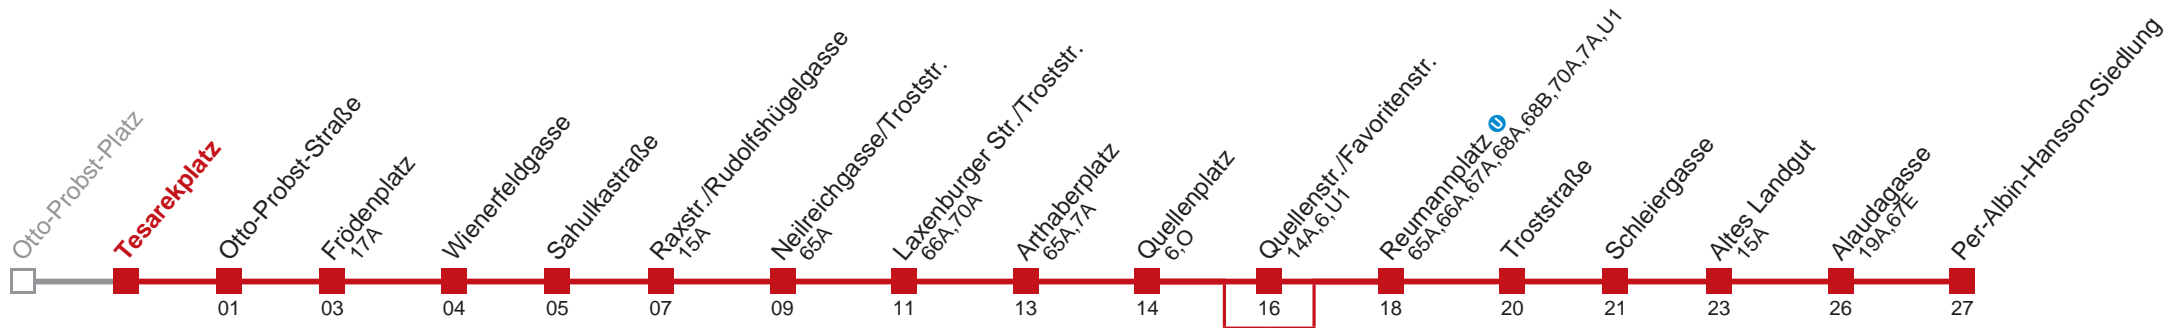

67 Per-Albin-Hansson-Siedlung

Montag-Freitag (Schule)

4	59
5	07 15 23 29 35 41 47 53 59
6	04 - - - Intervall 3' - 5' - - - -
7	- - - - - - - - - - - - - -
8	- - - - - - - - - - - - - 59
9	05 11 17 23 29 35 41 47 53 59
10	05 11 17 23 29 35 41 47 53 59
11	05 11 17 23 29 35 41 47 53 59
12	04 - - - Intervall 4' - 5' - - - -
13	- - - - - - - - - - - - - -
14	- - - - - - - - - - - - - -
15	- - - - - - - - - - - - - -
16	- - - - - - - - - - - - - -
17	- - - - - - - - - - - - - -
18	- - - - - 34 39 44 46 49 54 59
19	02 05 11 14 17 23 29 35 41 48 52 57
20	04 12 16 19 28 38 44 48 58
21	04 08 18 28 38 48 58
22	09 24 32 39 54
23	09 24 39 54
0	09 24 35 47 59

Montag-Freitag (Ferien)

4	59
5	07 15 23 29 35 41 47 53 59
6	04 - - - Intervall 5' - - - -
7	- - - - - - - - - - - - - -
8	- - - - - - - - - 34 41 47 54
9	01 07 14 21 27 34 41 47 54
10	01 07 14 21 27 34 41 47 54
11	01 07 14 21 27 34 41 47 54 59
12	04 - - - Intervall 5' - - - -
13	- - - - - - - - - - - - - -
14	- - - - - - - - - - - - - -
15	- - - - - - - - - - - - - -
16	- - - - - - - - - - - - - -
17	- - - - - - - - - - - - - -
18	- - - - - - - - - - - - - 59
19	05 11 14 17 23 29 35 41 48 52 57
20	04 12 15 19 28 38 43 48 58
21	04 08 18 28 38 48 58
22	09 24 33 39 54
23	09 24 39 54
0	10 25 35 47 59

Samstag

4	
5	00 12 24 39 54
6	09 24 38 48 57
7	04 12 19 27 34 42 49 57
8	04 12 19 27 34 42 49 56
9	03 10 18 25 33 40 47 54
10	01 07 14 21 27 34 41 47 54
11	01 07 14 21 27 34 41 47 54
12	01 07 14 21 27 34 41 47 54
13	01 07 14 21 27 34 41 47 54
14	01 07 14 21 27 34 41 47 54
15	01 07 14 21 27 34 41 47 54
16	01 07 14 21 27 34 41 47 54
17	01 07 14 21 27 34 41 48 55
18	03 10 18 21 25 33 40 48 57
19	04 12 19 27 34 42 49 58
20	08 14 18 28 34 38 48 58
21	08 18 28 38 48 58
22	09 24 32 39 54
23	09 24 39 54
0	09 24 35 47 59

Sonn- und Feiertag

4	
5	00 24 39 54
6	09 24 39 54
7	09 24 39 54
8	09 24 38 48 57
9	07 17 27 37 47 57
10	07 17 27 37 47 57
11	07 17 27 37 47 57
12	07 17 25 33 40 48 55
13	03 10 18 25 33 40 48 55
14	03 10 18 25 33 40 48 55
15	03 10 18 25 33 40 48 55
16	03 10 18 25 33 40 48 55
17	03 10 18 25 33 40 48 55
18	03 10 18 25 33 40 48 57
19	04 12 19 27 34 42 49 58
20	08 14 18 28 34 38 48 58
21	08 18 28 38 48 58
22	09 24 32 39 54
23	09 24 39 54
0	09 24 35 47 59

Vom 31.12. auf 1.1. durchgehender Linienbetrieb
Am 24.12. ab ca. 18.00 Uhr Intervall alle 15 Minuten
□ nicht über Quellenstr./Favoritenstr.   ■ bis Quellenplatz
bis Reumannplatz

Holen Sie sich die
aktuellen Abfahrtszeiten
auf Ihr Handy!
m.qando.at/qr/01371