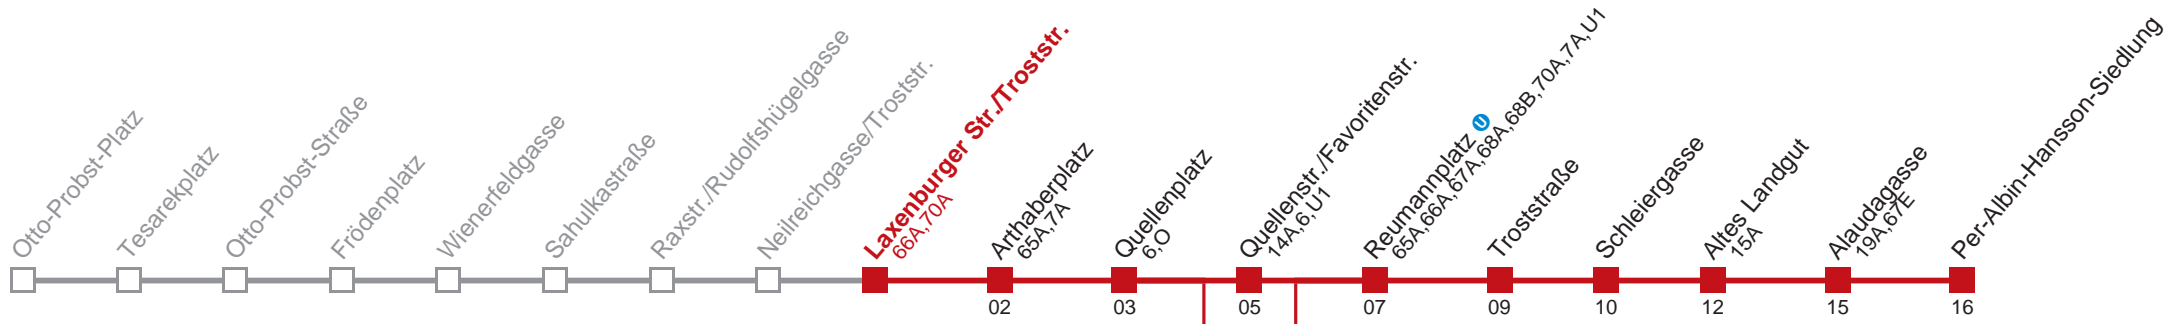

67 Per-Albin-Hansson-Siedlung

Montag-Freitag (Schule)

5	10 18 26 34 40 46 52 58
6	04 10 15 20 25 30 35 40 45 - - - -
7	- - - - Intervall 3' - 5' - - - -
8	- - - - - - - - - - - - - -
9	- - - - 10 16 22 28 34 40 46 52 58
10	04 10 16 22 28 34 40 46 52 58
11	04 10 16 22 28 34 40 46 52 58
12	04 10 15 20 25 30 35 40 45 - - - -
13	- - - - Intervall 4' - - - -
14	- - - - - - - - - - - - - -
15	- - - - - - - - - - - - - -
16	- - - - - - - - - - - - - -
17	- - - - - - - - - - - - - -
18	- - - - - - - - - 45 50 55 58
19	00 05 10 13 16 22 25 28 34 40 46 52 59
20	03 07 14 22 26 29 38 48 54 58
21	08 14 18 28 38 48 58
22	08 19 34 42 49
23	04 19 34 49
0	04 19 34 45 57
1	09

Montag-Freitag (Ferien)

5	10 18 26 34 40 46 52 58
6	04 10 15 20 25 30 35 40 45 50 55
7	00 05 10 15 20 25 30 35 40 45 50 55
8	00 05 10 15 20 25 30 35 40 45 52 59
9	05 12 19 25 32 39 45 52 59
10	05 12 19 25 32 39 45 52 59
11	05 12 19 25 32 39 45 52 59
12	05 - - - Intervall 5' - - - -
13	- - - - - - - - - - - - - -
14	- - - - - - - - - - - - - -
15	- - - - - - - - - - - - - -
16	- - - - - - - - - - - - - -
17	- - - - - - - - - - - - - -
18	- - - - - - - - - - - - - -
19	- - 10 16 22 25 28 34 40 46 52 59
20	03 07 14 22 25 29 38 48 53 58
21	08 14 18 28 38 48 58
22	08 19 34 43 49
23	04 19 34 49
0	04 20 35 45 57
1	09

Samstag

5	10 22 34 49
6	04 19 34 48 58
7	07 14 22 29 37 44 52 59
8	07 14 22 29 37 44 52 59
9	06 14 21 29 36 44 51 58
10	05 12 18 25 32 38 45 52 58
11	05 12 18 25 32 38 45 52 58
12	05 12 18 25 32 38 45 52 58
13	05 12 18 25 32 38 45 52 58
14	05 12 18 25 32 38 45 52 58
15	05 12 18 25 32 38 45 52 58
16	05 12 18 25 32 38 45 52 58
17	05 12 18 25 32 38 45 52 59
18	06 14 21 29 32 36 44 51 59
19	07 14 22 29 37 44 52 59
20	08 18 24 28 38 44 48 58
21	08 18 28 38 48 58
22	08 19 34 42 49
23	04 19 34 49
0	04 19 34 45 57
1	09

Sonn- und Feiertag

5	10 34 49
6	04 19 34 49
7	04 19 34 49
8	04 19 34 48 58
9	08 18 28 38 48 58
10	08 18 28 38 48 58
11	08 18 28 38 48 58
12	08 18 28 36 44 51 59
13	06 14 21 29 36 44 51 59
14	06 14 21 29 36 44 51 59
15	06 14 21 29 36 44 51 59
16	06 14 21 29 36 44 51 59
17	06 14 21 29 36 44 51 59
18	06 14 21 29 36 44 51 59
19	07 14 22 29 37 44 52 59
20	08 18 24 28 38 44 48 58
21	08 18 28 38 48 58
22	08 19 34 42 49
23	04 19 34 49
0	04 19 34 45 57
1	09

Vom 31.12. auf 1.1. durchgehender Linienbetrieb
Am 24.12. ab ca. 18.00 Uhr Intervall alle 15 Minuten
□ nicht über Quellenstr./Favoritenstr.   ■ bis Quellenplatz
bis Reumannplatz

Holen Sie sich die
aktuellen Abfahrtszeiten
auf Ihr Handy!

m.qando.at/qr/00760