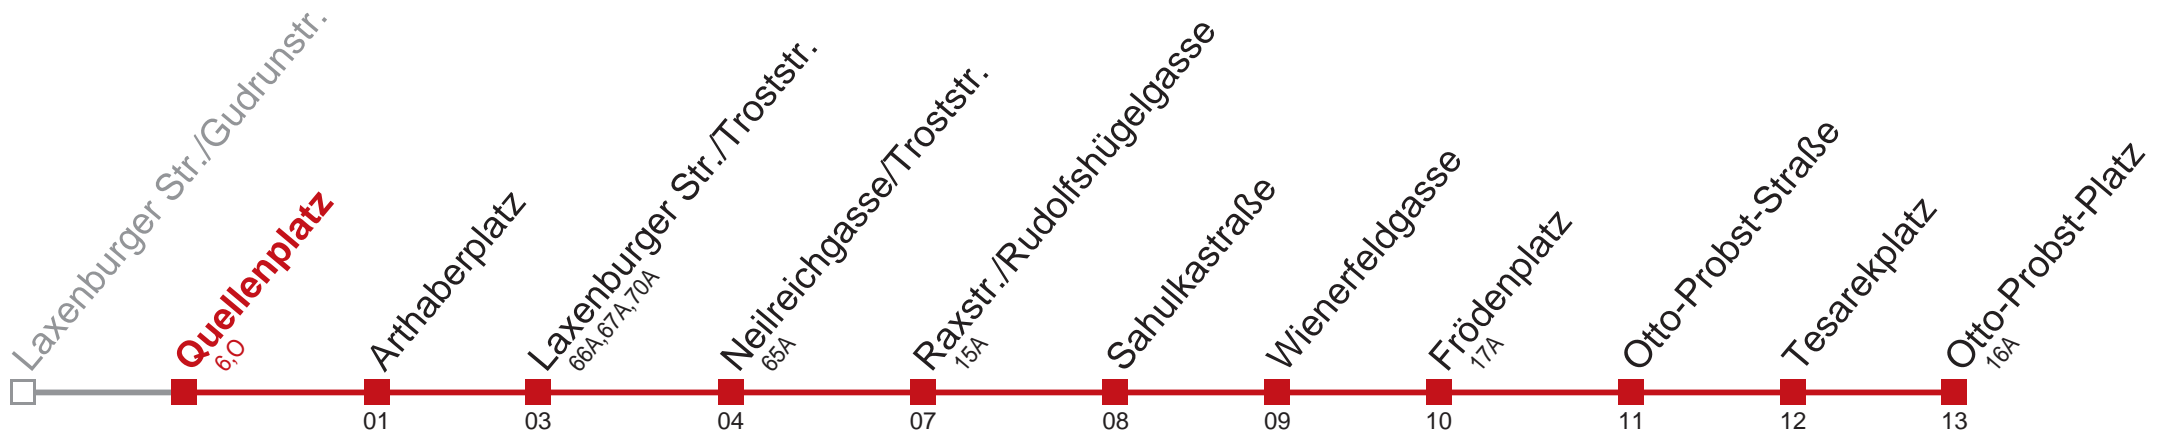

67 Otto-Probst-Platz

Montag-Freitag (Schule)

4 40 48 56
5 15 37 57
6 25 47
7
8
9
10
11 57
12 20 40

Montag-Freitag (Ferien)

4 40 48 56
5 15 37 57
6
7
8
9
10
11 42
12 02

Samstag

4 41 56
5
6 23 38 53
7
8
9 25
10
11
12

Sonn- und Feiertag

4 41
5
6
7
8 23 54
9
10
11
12

Vom 31.12. auf 1.1. durchgehender Linienbetrieb
Am 24.12. ab ca. 18.00 Uhr Intervall alle 15 Minuten

Holen Sie sich die
aktuellen Abfahrtszeiten
auf Ihr Handy!
m.qando.at/qr/01058