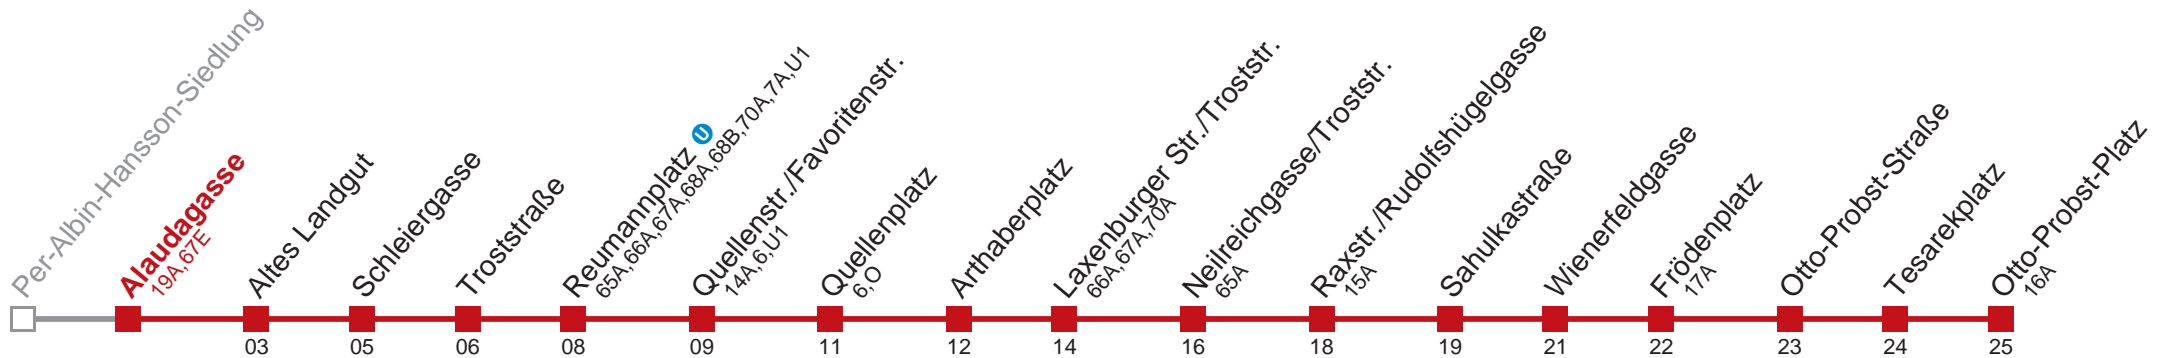

67 Otto-Probst-Platz

Mo-Fr (Schule)

4	53
5	00 08 16 23 30 37 43 49 55
6	01 07 12 17 22 26 30 34 38 42 46 - - -
7	- - - - - Intervall 3' - 5' - - - - -
8	- - - - - - - - - - - - - 57
9	02 07 13 19 25 31 37 43 49 55
10	01 07 13 19 25 31 37 43 49 55
11	01 07 13 19 25 31 37 43 49 55
12	01 07 12 17 22 27 32 37 42 - - - - -
13	- - - - - Intervall 4' - - - - -
14	- - - - - - - - - - - - - - -
15	- - - - - - - - - - - - - - -
16	- - - - - - - - - - - - - - -
17	- - - - - - - - - - - - - - -
18	- - - - - - - - - 42 44 47 52 57
19	02 07 10 13 19 25 31 37 43 49 55 59
20	03 10 18 25 33 40 45 50
21	00 10 20 30 40 50
22	00 10 20 35 50
23	05 20 35 50
0	05 20 33 38 53

Mo-Fr (Ferien)

4	53
5	00 08 16 23 30 37 43 49 55
6	01 07 12 17 22 27 32 37 42 47 52 57
7	02 07 12 17 22 27 32 37 42 47 52 57
8	02 07 12 17 22 27 32 37 42 48 55
9	01 08 15 21 28 35 41 48 55
10	01 08 15 21 28 35 41 48 55
11	01 08 15 21 28 35 41 48 55
12	01 07 - - - - - - - - - - -
13	- - - - - Intervall 5' - - - - -
14	- - - - - - - - - - - - - - -
15	- - - - - - - - - - - - - - -
16	- - - - - - - - - - - - - - -
17	- - - - - - - - - - - - - - -
18	- - - - - - - - - - - - - 57
19	02 07 13 19 25 28 31 37 43 49 55
20	03 10 18 25 33 40 45 50
21	00 10 20 30 40 50
22	00 10 20 35 50
23	05 20 35 50
0	05 20 33 38 53

Samstag

4	
5	08 23 35 50
6	05 20 35 50
7	00 10 18 25 33 40 48 55
8	03 10 18 25 33 40 48 55
9	03 10 18 25 33 40 48 55
10	02 08 15 22 28 35 42 48 55
11	02 08 15 22 28 35 42 48 55
12	02 08 15 22 28 35 42 48 55
13	02 08 15 22 28 35 42 48 55
14	02 08 15 22 28 35 42 48 55
15	02 08 15 22 28 35 42 48 55
16	02 08 15 22 28 35 42 48 55
17	02 08 15 22 28 35 42 48 55
18	03 10 18 25 33 40 48 55
19	03 10 18 25 33 40 48 55
20	03 10 15 20 30 40 50
21	00 10 20 30 40 50
22	00 10 20 35 50
23	05 20 35 50
0	05 20 33 38 53

Sonn- und Feiertag

4	
5	08 23 35 50
6	05 20 35 50
7	05 20 35 50
8	05 20 35 50
9	00 10 20 30 40 50
10	00 10 20 30 40 50
11	00 10 20 30 40 50
12	00 10 18 25 33 40 48 55
13	03 10 18 25 33 40 48 55
14	03 10 18 25 33 40 48 55
15	03 10 18 25 33 40 48 55
16	03 10 18 25 33 40 48 55
17	03 10 18 25 33 40 48 55
18	03 10 18 25 33 40 48 55
19	03 10 18 25 33 40 48 55
20	03 10 15 20 30 40 50
21	00 10 20 30 40 50
22	00 10 20 35 50
23	05 20 35 50
0	05 20 33 38 53

Vom 31.12. auf 1.1. durchgehender Linienbetrieb
Am 24.12. ab ca. 18.00 Uhr Intervall alle 15 Minuten
□ bis Quellenplatz

Holen Sie sich die
aktuellen Abfahrtszeiten
auf Ihr Handy!

m.qando.at/qr/00014