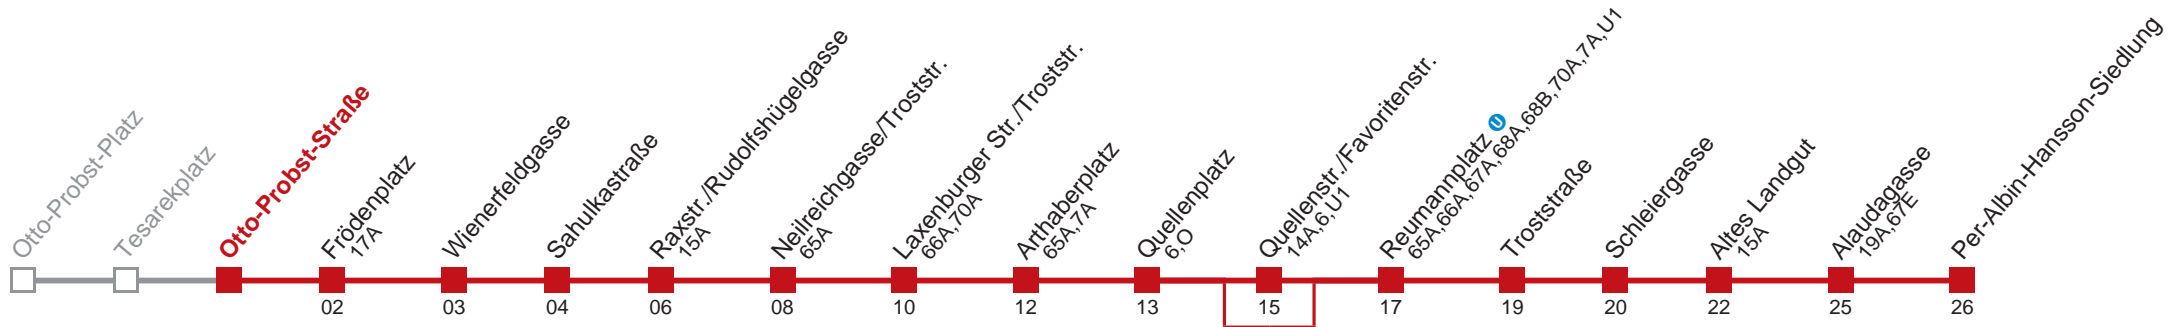

67 Per-Albin-Hansson-Siedlung

Montag-Freitag (Schule)

5	00	08	16	24	30	36	42	48	54				
6	00	-	-	-	Intervall 3' - 5'	-	-	-	-				
7	-	-	-	-	-	-	-	-	-				
8	-	-	-	-	-	-	-	-	55				
9	00	06	12	18	24	30	36	42	48	54			
10	00	06	12	18	24	30	36	42	48	54			
11	00	06	12	18	24	30	36	42	48	54			
12	00	-	-	-	Intervall 4' - 5'	-	-	-	-				
13	-	-	-	-	-	-	-	-	-				
14	-	-	-	-	-	-	-	-	-				
15	-	-	-	-	-	-	-	-	-				
16	-	-	-	-	-	-	-	-	-				
17	-	-	-	-	-	-	-	-	-				
18	-	-	-	-	-	35	40	45	48	50	55		
19	00	03	06	12	15	18	24	30	36	42	49	53	58
20	05	13	17	20	29	39	45	49	59				
21	05	09	19	29	39	49	59						
22	10	25	33	40	55								
23	10	25	40	55									
0	10	25	36	48									
1	00												

Montag-Freitag (Ferien)

5	00	08	16	24	30	36	42	48	54			
6	00	-	-	-	Intervall 5'	-	-	-	-			
7	-	-	-	-	-	-	-	-	-			
8	-	-	-	-	-	-	35	42	49	55		
9	02	09	15	22	29	35	42	49	55			
10	02	09	15	22	29	35	42	49	55			
11	02	09	15	22	29	35	42	49	55			
12	00	-	-	-	Intervall 5'	-	-	-	-			
13	-	-	-	-	-	-	-	-	-			
14	-	-	-	-	-	-	-	-	-			
15	-	-	-	-	-	-	-	-	-			
16	-	-	-	-	-	-	-	-	-			
17	-	-	-	-	-	-	-	-	-			
18	-	-	-	-	-	-	-	-	-	55		
19	00	06	12	15	18	24	30	36	42	49	53	58
20	05	13	16	20	29	39	44	49	59			
21	05	09	19	29	39	49	59					
22	10	25	34	40	55							
23	10	25	40	55								
0	11	26	36	48								
1	00											

Samstag

5	01	13	25	40	55				
6	10	25	39	49	58				
7	05	13	20	28	35	43	50	58	
8	05	13	20	28	35	43	50	57	
9	04	11	19	26	34	41	48	55	
10	02	08	15	22	28	35	42	48	55
11	02	08	15	22	28	35	42	48	55
12	02	08	15	22	28	35	42	48	55
13	02	08	15	22	28	35	42	48	55
14	02	08	15	22	28	35	42	48	55
15	02	08	15	22	28	35	42	48	55
16	02	08	15	22	28	35	42	48	55
17	02	08	15	22	28	35	42	49	56
18	04	11	19	22	26	34	41	49	58
19	05	13	20	28	35	43	50	59	
20	09	15	19	29	35	39	49	59	
21	09	19	29	39	49	59			
22	10	25	33	40	55				
23	10	25	40	55					
0	10	25	36	48					
1	00								

Sonn- und Feiertag

5	01	25	40	55				
6	10	25	40	55				
7	10	25	40	55				
8	10	25	39	49	58			
9	08	18	28	38	48	58		
10	08	18	28	38	48	58		
11	08	18	28	38	48	58		
12	08	18	26	34	41	49	56	
13	04	11	19	26	34	41	49	56
14	04	11	19	26	34	41	49	56
15	04	11	19	26	34	41	49	56
16	04	11	19	26	34	41	49	56
17	04	11	19	26	34	41	49	56
18	04	11	19	26	34	41	49	58
19	05	13	20	28	35	43	50	59
20	09	15	19	29	35	39	49	59
21	09	19	29	39	49	59		
22	10	25	33	40	55			
23	10	25	40	55				
0	10	25	36	48				
1	00							

Vom 31.12. auf 1.1. durchgehender Linienbetrieb
Am 24.12. ab ca. 18.00 Uhr Intervall alle 15 Minuten
□ nicht über Quellenstr./Favoritenstr.   ■ bis Quellenplatz
bis Reumannplatz ①

Holen Sie sich die
aktuellen Abfahrtszeiten
auf Ihr Handy!
m.qando.at/qr/00987