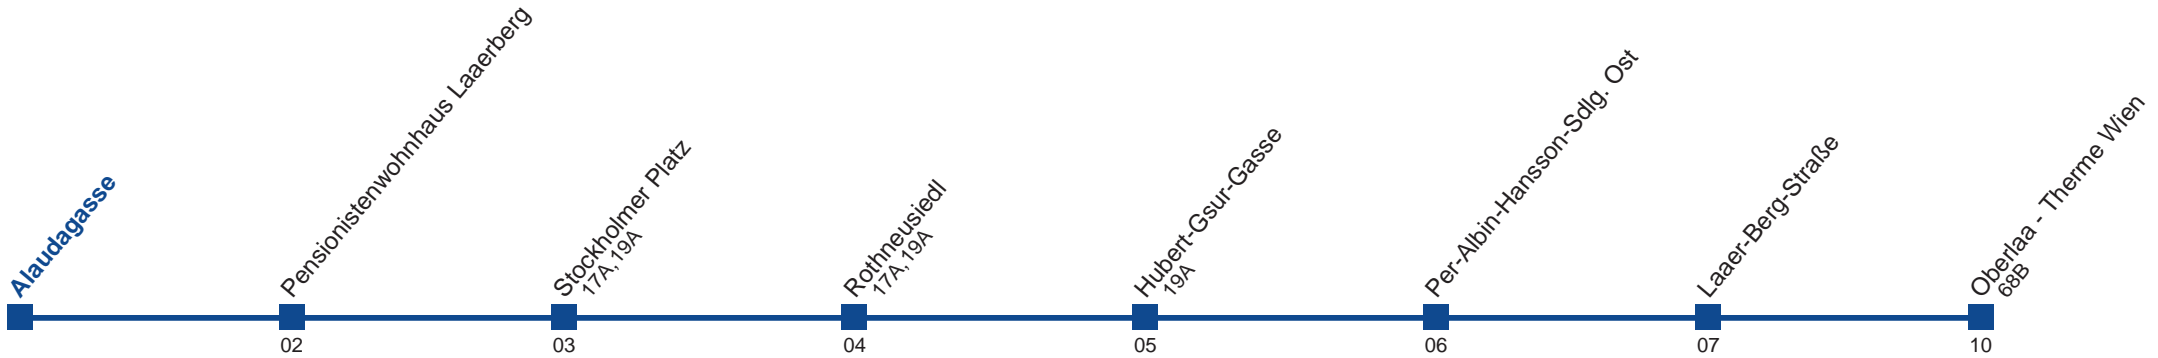

67E Oberlaa - Therme Wien

Mo-Fr (Schule)

4	53 58
5	05 13 21 28 36 40 43 52 58
6	03 07 12 16 22 27 - - - - -
7	- - - - Intervall 3' - 5' - - - - -
8	- - - - - - - - - - - 58
9	04 10 16 22 28 34 40 46 52 58
10	04 10 16 22 28 34 40 46 52 58
11	04 10 16 22 28 34 40 46 52 58
12	03 - - - Intervall 4' - 5' - - - - -
13	- - - - - - - - - - -
14	- - - - - - - - - - -
15	- - - - - - - - - - -
16	- - - - - - - - - - -
17	- - - - - - - - - - -
18	- - - - - - - - - - - 59
19	03 08 13 18 23 28 34 40 46 52 58
20	04 10 16 24 31 39 46 55
21	05 15 25 35 45 55
22	05 15 25 37 52
23	07 22 37 52
0	07 22 37 52