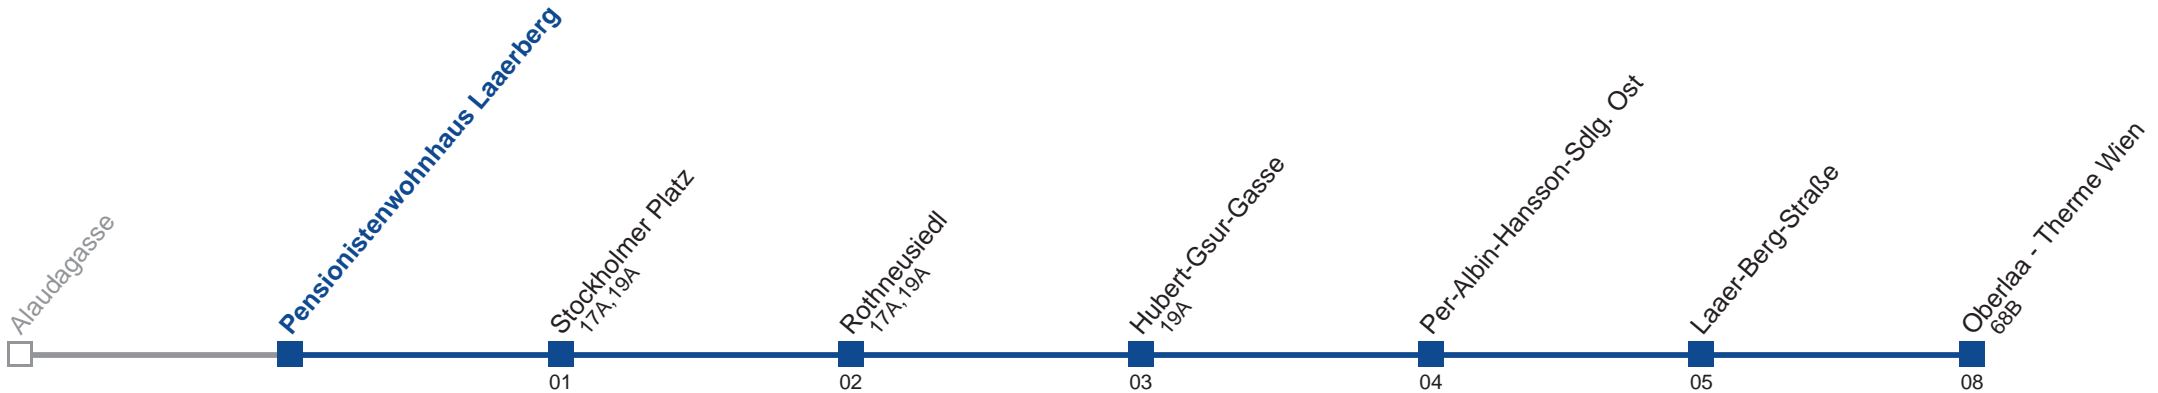

67E Oberlaa - Therme Wien

Mo-Fr (Schule)

4	55
5	00 07 15 23 30 38 42 45 54
6	00 05 09 14 18 24 29 33 37 41 45 - - -
7	- - - - - Intervall 3' - 5' - - - - -
8	- - - - - - - - - - - - - - - 55
9	00 06 12 18 24 30 36 42 48 54
10	00 06 12 18 24 30 36 42 48 54
11	00 06 12 18 24 30 36 42 48 54
12	00 - - - - - Intervall 4' - 5' - - - - -
13	- - - - - - - - - - - - - - -
14	- - - - - - - - - - - - - - -
15	- - - - - - - - - - - - - - -
16	- - - - - - - - - - - - - - -
17	- - - - - - - - - - - - - - -
18	- - - - - - - - - - - - - - - 57
19	01 05 10 15 20 25 30 36 42 48 54
20	00 06 12 18 26 33 41 48 57
21	07 17 27 37 47 57
22	07 17 27 39 54
23	09 24 39 54
0	09 24 39 54

Mo-Fr (Ferien)

4	55
5	00 07 15 23 30 38 42 45 54
6	00 05 09 14 18 24 30 - - - - -
7	- - - - - Intervall 5' - - - - -
8	- - - - - - - - - - - - - - - 55
9	00 06 12 19 26 32 39 46 52 59
10	06 12 19 26 32 39 46 52 59
11	06 12 19 26 32 39 46 52 59
12	06 12 15 19 25 - - - - -
13	- - - - - Intervall 5' - - - - -
14	- - - - - - - - - - - - - - -
15	- - - - - - - - - - - - - - -
16	- - - - - - - - - - - - - - -
17	- - - - - - - - - - - - - - -
18	- - - - - - - - - - - - - - -
19	- - - - - - - - - 30 36 42 48 54
20	00 06 12 18 26 33 41 48 57
21	07 17 27 37 47 57
22	07 17 27 39 54
23	09 24 39 54
0	09 24 39 54

Samstag

4	59
5	14 29 41 54
6	09 24 39 54
7	07 12 17 26 34 41 49 56
8	04 11 19 26 34 41 49 56
9	04 11 19 26 34 37 41 49 56
10	04 12 18 25 32 38 45 52 58
11	05 12 18 25 32 38 45 52 58
12	05 12 18 25 32 38 45 52 58
13	05 12 18 25 32 38 45 52 58
14	05 12 18 25 32 38 45 52 58
15	05 12 18 25 32 38 45 52 58
16	05 12 18 25 32 38 45 52 58
17	05 12 18 25 32 38 45 52 58
18	05 12 19 26 34 41 49 56
19	04 11 19 26 34 41 49 56
20	04 11 19 27 37 47 57
21	07 17 27 37 47 57
22	07 17 27 39 54
23	09 24 39 54
0	09 24 39 54

Sonn- und Feiertage

4	59
5	14 29 42 54
6	09 24 39 54
7	09 24 39 54
8	09 24 39 54
9	07 17 27 37 47 57
10	07 17 27 37 47 57
11	07 17 27 37 47 57
12	07 12 17 27 37 42 47 56
13	04 11 19 26 34 41 49 56
14	04 11 19 26 34 41 49 56
15	04 11 19 26 34 41 49 56
16	04 11 19 26 34 41 49 56
17	04 11 19 26 34 41 49 56
18	04 11 19 26 34 41 49 56
19	04 11 19 26 34 41 49 56
20	04 11 19 27 37 47 57
21	07 17 27 37 47 57
22	07 17 27 39 54
23	09 24 39 54
0	09 24 39 54

Am 24.12. Verkehr wie samstags, ab ca. 18.00 Uhr Intervall alle 15 Minuten
Vom 31.12. auf 1.1. durchgehender Linienbetrieb.

Holen Sie sich die aktuellen Abfahrtszeiten auf Ihr Handy!
m.qando.at/qr/02953