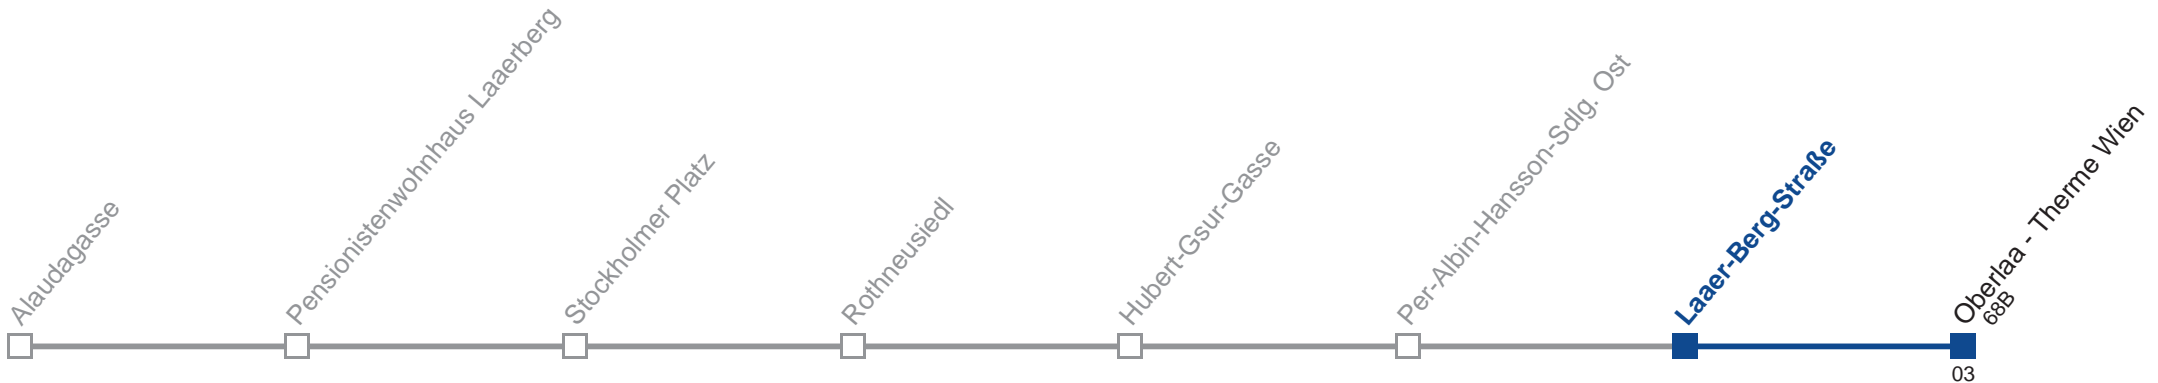

67E Oberlaa - Therme Wien

03

Mo-Fr (Schule)

5	00 06 13 20 29 35 43 47 51 59
6	05 11 14 19 23 29 34 - - - -
7	- - - - Intervall 3' - 5' - - - -
8	- - - - - - - - - - - 56
9	01 06 12 18 24 30 36 42 48 54
10	00 06 12 18 24 30 36 42 48 54
11	00 06 12 18 24 30 36 42 48 54
12	00 06 - - - - - - - - - -
13	- - - - Intervall 4' - 5' - - - -
14	- - - - - - - - - - - -
15	- - - - - - - - - - - -
16	- - - - - - - - - - - -
17	- - - - - - - - - - - -
18	- - - - - - - - - - - -
19	- - - 11 16 21 26 31 36 42 48 54
20	00 06 11 17 24 31 39 46 54
21	02 12 22 32 42 52
22	02 12 22 32 44 59
23	14 29 44 59
0	14 29 44 59

Mo-Fr (Ferien)

5	00 06 13 20 29 35 43 47 51 59
6	05 11 14 19 23 29 35 40 45 50 55
7	00 05 11 16 21 26 31 36 41 46 51 56
8	01 06 11 16 21 26 31 36 41 46 51 56
9	01 06 11 18 24 31 38 44 51 58
10	04 11 18 24 31 38 44 51 58
11	04 11 18 24 31 38 44 51 58
12	04 11 18 21 24 31 - - - - -
13	- - - - Intervall 5' - - - -
14	- - - - - - - - - - - -
15	- - - - - - - - - - - -
16	- - - - - - - - - - - -
17	- - - - - - - - - - - -
18	- - - - - - - - - - - -
19	- - - - - - - - - 36 42 48 54
20	00 06 11 17 24 31 39 46 54
21	02 12 22 32 42 52
22	02 12 22 32 44 59
23	14 29 44 59
0	14 29 44 59

Samstag

5	04 19 34 46 59
6	14 29 44 59
7	12 17 22 32 39 47 54
8	02 09 17 24 32 39 47 54
9	02 09 17 24 32 39 43 47 54
10	02 09 17 24 31 37 44 51 57
11	04 11 17 24 31 37 44 51 57
12	04 11 17 24 31 37 44 51 57
13	04 11 17 24 31 37 44 51 57
14	04 11 17 24 31 37 44 51 57
15	04 11 17 24 31 37 44 51 57
16	04 11 17 24 31 37 44 51 57
17	04 11 17 24 31 37 44 51 57
18	04 11 17 24 32 39 47 54
19	02 09 17 24 32 39 47 54
20	02 09 17 24 32 42 52
21	02 12 22 32 42 52
22	02 12 22 32 44 59
23	14 29 44 59
0	14 29 44 59

Sonn- und Feiertage

5	04 19 34 47 59
6	14 29 44 59
7	14 29 44 59
8	14 29 44 59
9	12 22 32 42 52
10	02 12 22 32 42 52
11	02 12 22 32 42 52
12	02 12 17 22 32 42 47 53
13	02 09 17 24 32 39 47 54
14	02 09 17 24 32 39 47 54
15	02 09 17 24 32 39 47 54
16	02 09 17 24 32 39 47 54
17	02 09 17 24 32 39 47 54
18	02 09 17 24 32 39 47 54
19	02 09 17 24 32 39 47 54
20	02 09 17 24 32 42 52
21	02 12 22 32 42 52
22	02 12 22 32 44 59
23	14 29 44 59
0	14 29 44 59

Am 24.12. Verkehr wie samstags, ab ca. 18.00 Uhr Intervall alle 15 Minuten
Vom 31.12. auf 1.1. durchgehender Linienbetrieb.

Holen Sie sich die aktuellen Abfahrtszeiten auf Ihr Handy!
m.qando.at/qr/00738