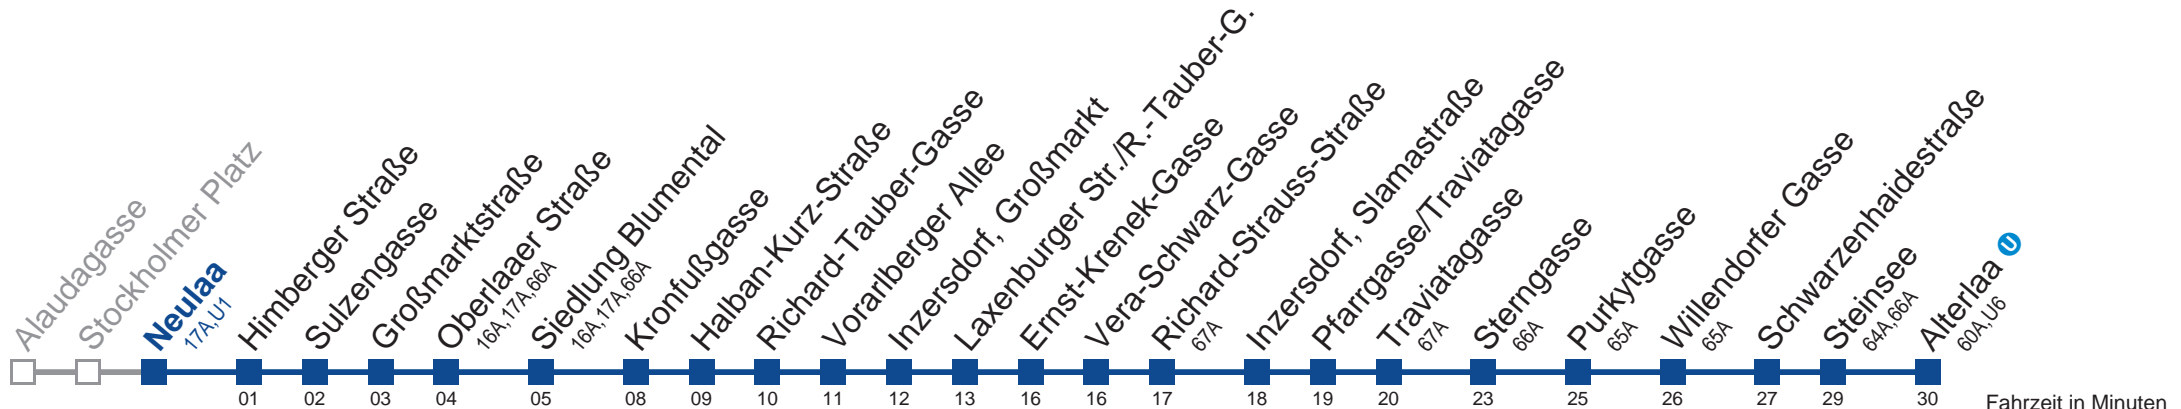

□ bis Inzersdorf, Großmarkt

■ bis Inzersdorf, Slamastraße

67B Alterlaa

Fahrzeit in Minuten zur Hauptverkehrszeit

Montag-Freitag (Schule)

5	31	37	45	52				
6	00	07	15	22	30	37	45	52
7	00	08	23	38	53			
8	08	23	38	55				
9	15	35	55					
10	15	35	55					
11	15	35	55					
12	15	35	53					
13	08	23	38	53				
14	08	23	38	53				
15	08	23	38	53				
16	08	23	38	53				
17	08	23	38	53				
18	08	23	38	55				
19	14	34	54					
20	14	34	54					
21	14	34	54					
22	14	44						