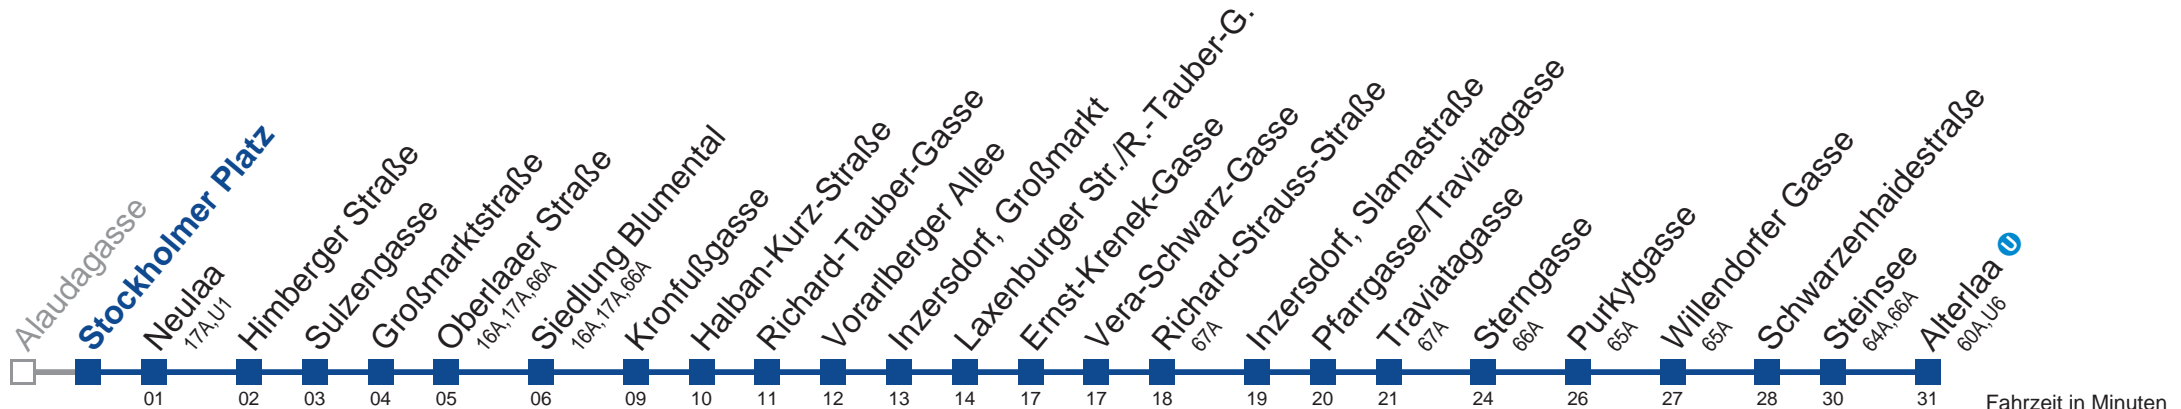

□ bis Inzersdorf, Großmarkt

■ bis Inzersdorf, Slamastraße

67B Alterlaa U

Fahrzeit in Minuten zur Hauptverkehrszeit

Montag-Freitag (Schule)

5	30	36	44	51	59			
6	06	14	21	29	36	44	51	59
7	07	22	37	52				
8	07	22	37	54				
9	14	34	54					
10	14	34	54					
11	14	34	54					
12	14	34	52					
13	07	22	37	52				
14	07	22	37	52				
15	07	22	37	52				
16	07	22	37	52				
17	07	22	37	52				
18	07	22	37	54				
19	13	33	53					
20	13	33	53					
21	13	33	53					
22	13	43						