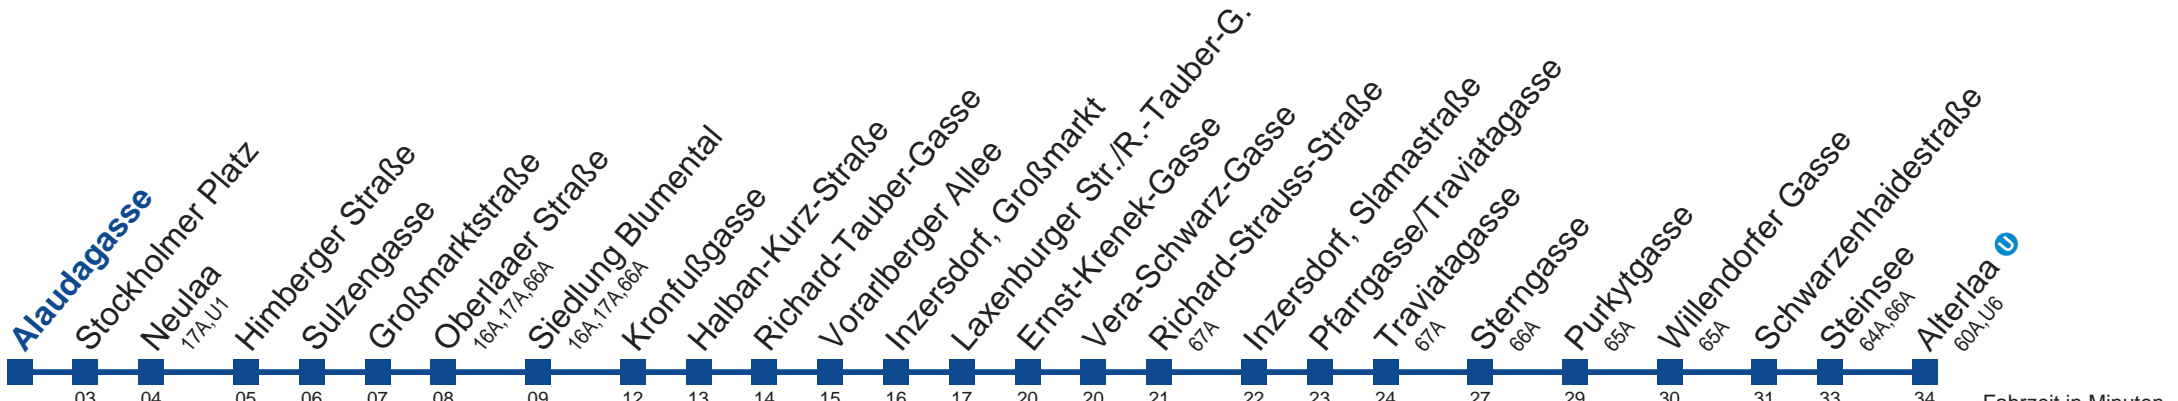

67B Alterlaa U

Fahrzeit in Minuten zur Hauptverkehrszeit

Montag-Freitag (Schule)

5	27	33	40	48	55			
6	03	10	18	25	33	40	48	55
7	03	18	33	48				
8	03	18	33	50				
9	10	30	50					
10	10	30	50					
11	10	30	50					
12	10	30	48					
13	03	18	33	48				
14	03	18	33	48				
15	03	18	33	48				
16	03	18	33	48				
17	03	18	33	48				
18	03	18	33	50				
19	10	30	50					
20	10	30	50					
21	10	30	50					
22	10	40						