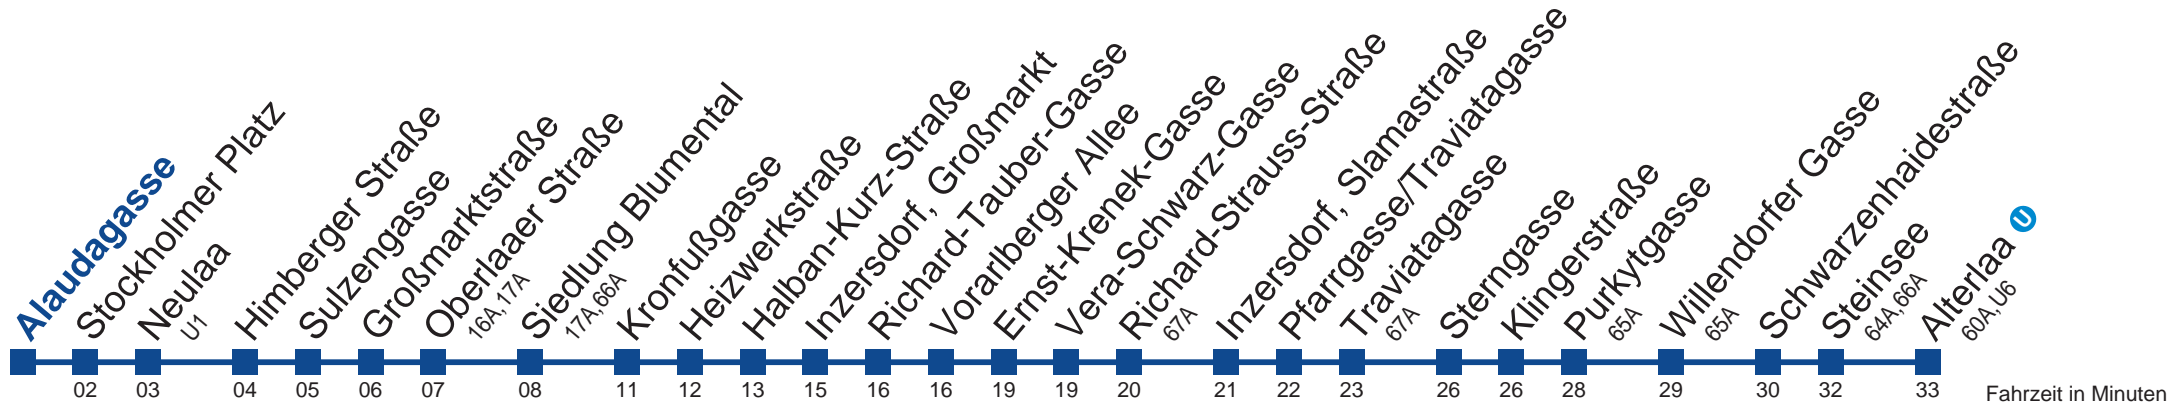

# 67B Alterlaa U

Fahrzeit in Minuten  
zug Hauptverkehrszeit