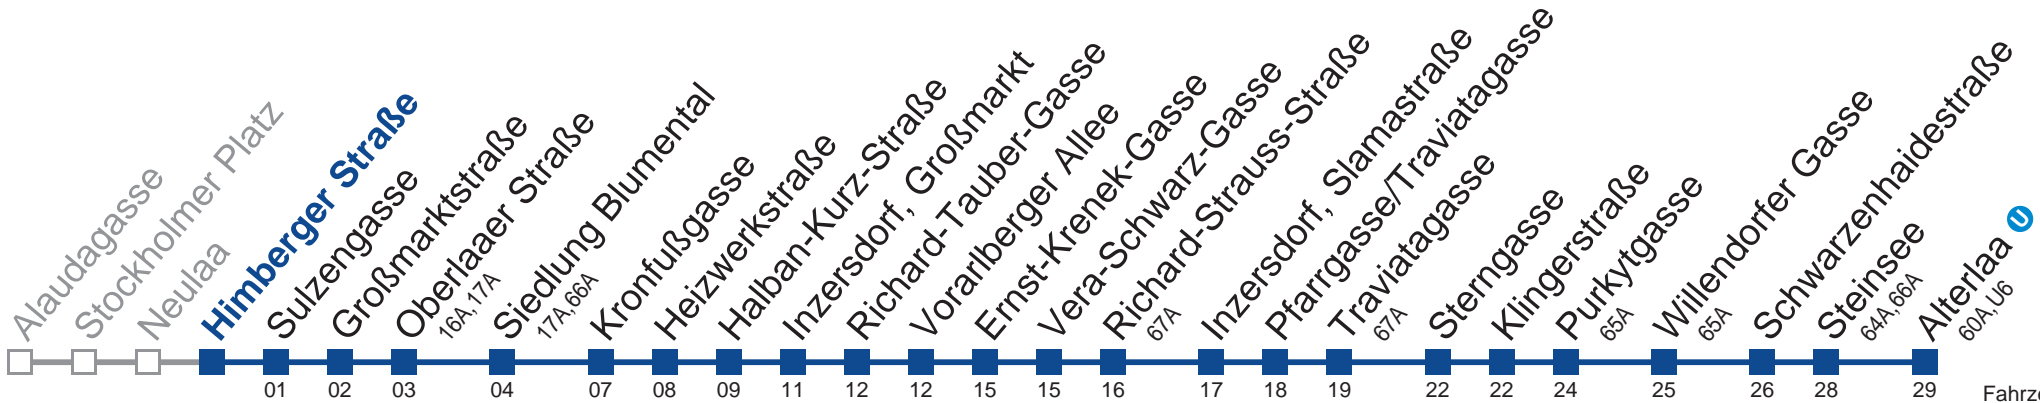

# 67B Alterlaa

Fahrzeit in Minuten  
zug Hauptverkehrszeit