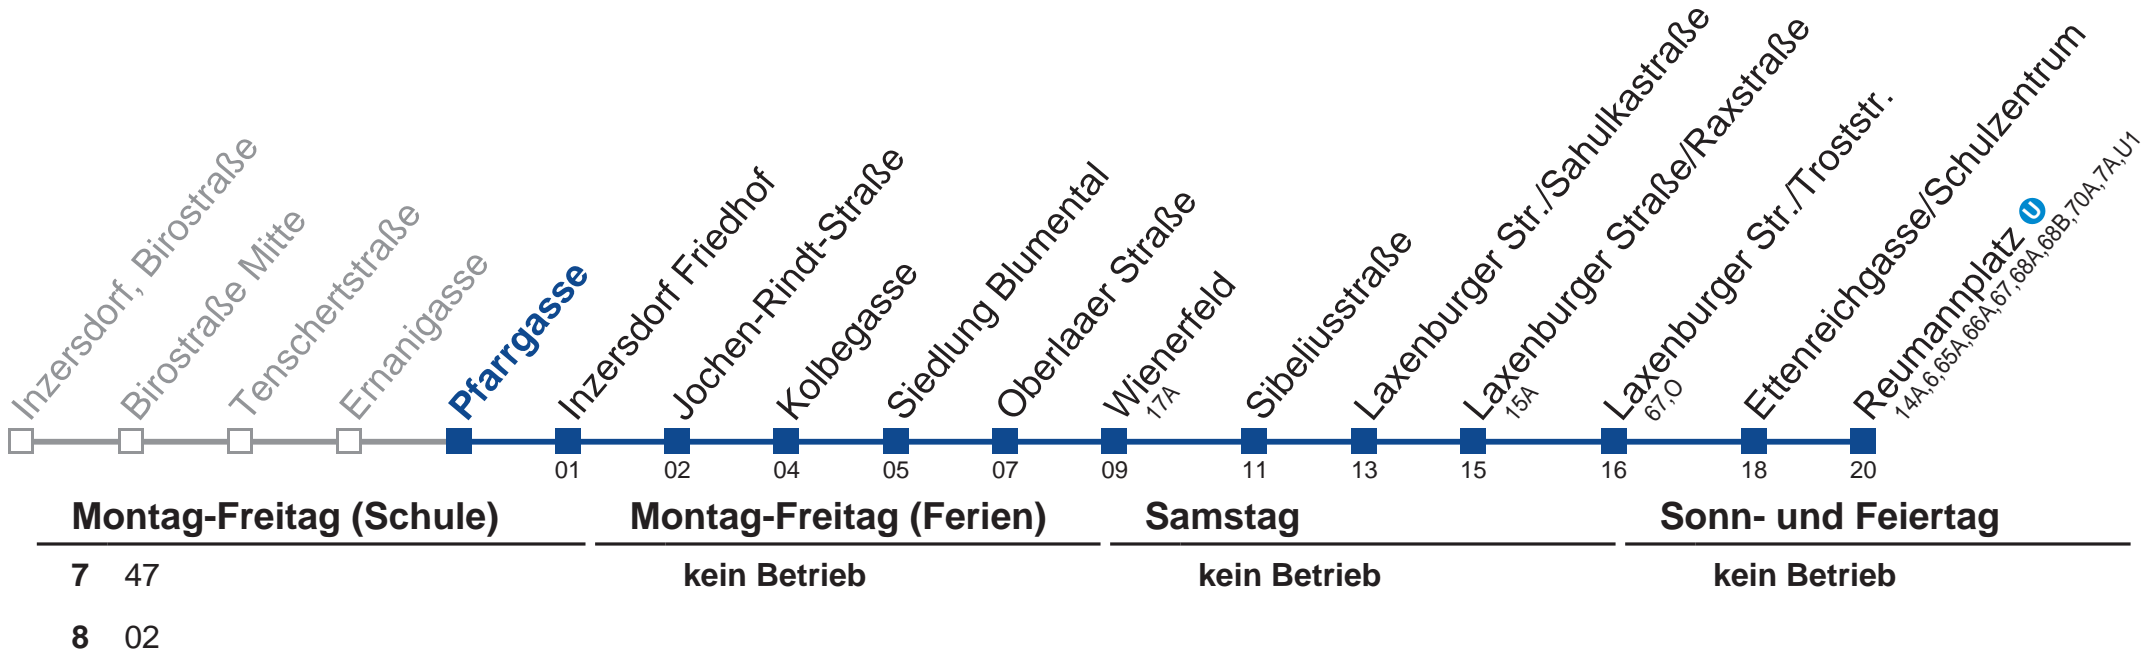

67A Reumannplatz

Holen Sie sich die aktuellen Abfahrtszeiten auf Ihr Handy!

m.qando.at/qr/01012

67A Reumannplatz

Holen Sie sich die aktuellen Abfahrtszeiten auf Ihr Handy!
m.qando.at/qr/01012

67A Reumannplatz