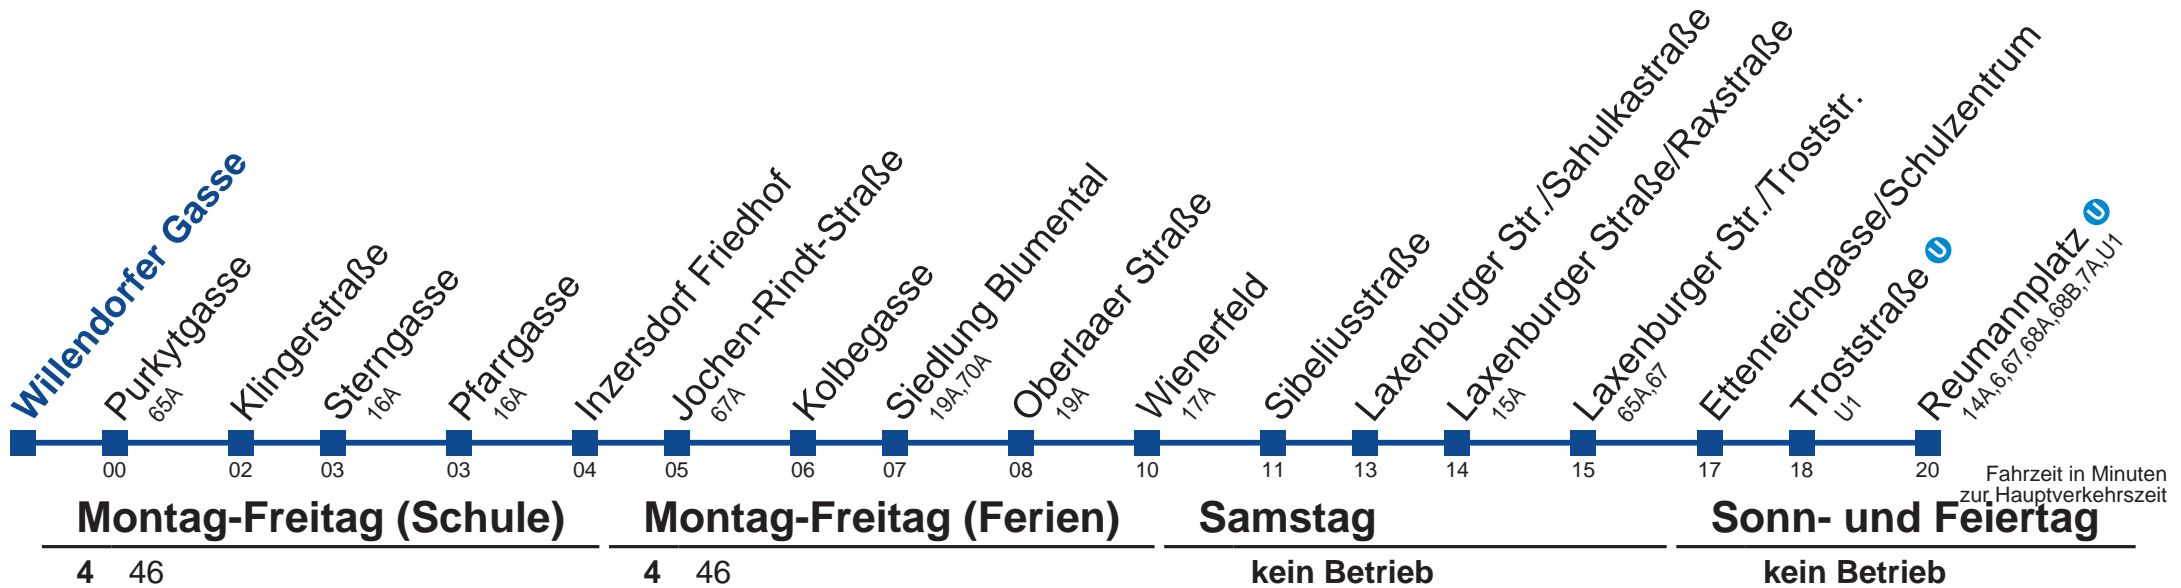

Auskunft
Wiener Linien Servicetelefon: 01/7909-100
Änderungen vorbehalten

66A Reumannplatz

66A Reumannplatz U

Montag-Freitag (Schule)

4	46	56									
5	05	12	20	28	37	45	53				
6	01	10	17	25	32	40	47	54	58		
7	03	09	14	20	25	31	37	43	49	54	59
8	04	09	15	18	22	29	36	43	50	54	57
9	04	11	15	18	25	33	36	40	48	55	
10	03	10	18	25	33	40	48	55			
11	03	10	18	25	33	40	48	55			
12	03	10	18	25	33	40	48	55			
13	03	10	17	23	30	37	43	50	57		
14	03	10	17	23	30	37	43	50	57		
15	03	10	17	23	30	37	43	50	57		
16	03	11	17	24	31	37	44	51	57		
17	04	11	17	24	31	37	44	51	57		
18	04	09	17	24	32	39	49	59			
19	09	19	29	39	49	59					
20	08	17	27	37	47	57					
21	07	17	27	37	47	57					
22	08	23	38	53							
23	08	23	38	53							
0	08	23	38								