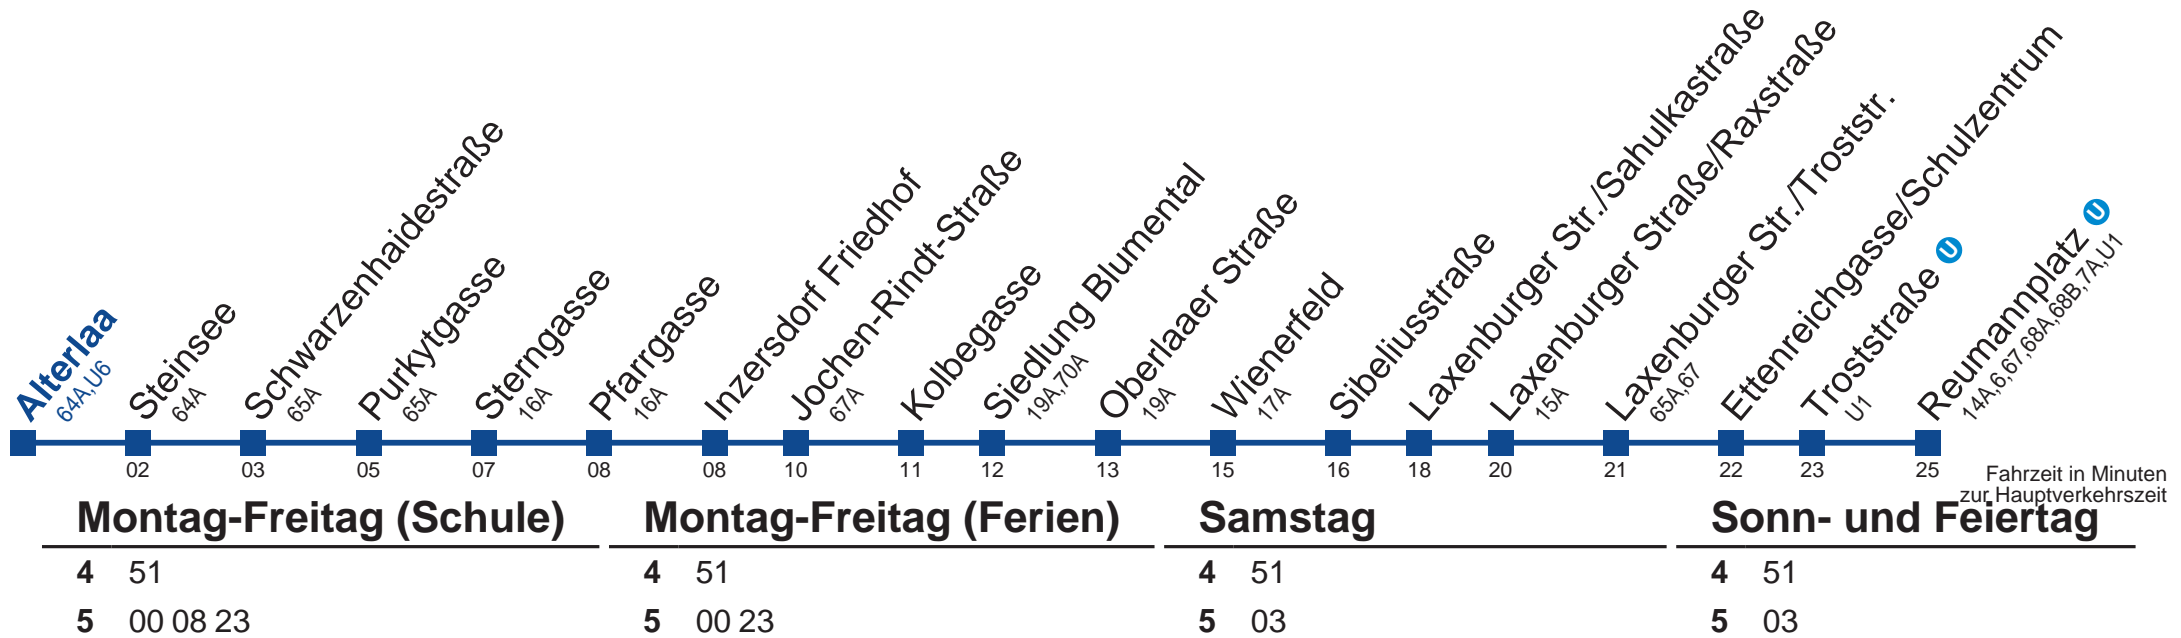

 An Freitagen bis Ettenreichgasse, Schulzentrum, an Montag bis Donnerstag bis Laxenburger Str./Troststr.

 bis Betriebshof Raxstraße

 bis Ettenreichgasse/Schulzentrum

 bis Laxenburger Str./Troststr.

66A Reumannplatz