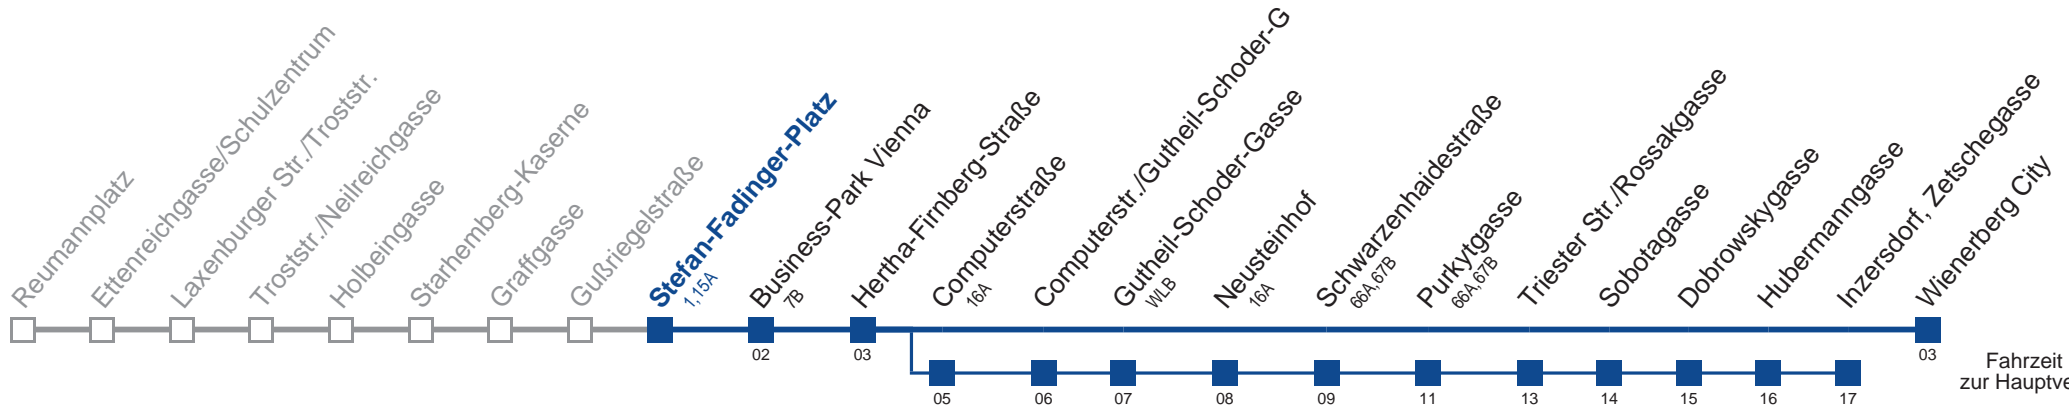

über Computerstraße
bis Inzersdorf, Zetschegasse

Auskunft
Wiener Linien: +43(01)7909-100
Änderungen vorbehalten

65A Wienerberg City

Fahrzeit in Minuten zur Hauptverkehrszeit

Montag bis Freitag

5	34	47
6	03	15 25 35 45 55
7	06	16 26 36 46 56
8	06	16 26 36 46 56
9	07	17 27 37 47 57
10	06	16 26 36 46 56
11	06	16 26 36 46 56
12	06	16 26 36 46 56
13	06	16 26 36 46 56
14	06	16 26 36 46 56
15	06	16 26 36 46 56
16	07	17 27 37 47 57
17	07	17 27 37 47 57
18	06	16 26 36 46 56
19	06	16 26 36 46 56
20	05	15 25 35 45 55
21	05	15 25 35 45 55
22	04	17 32 47
23	02	17 32 47
0	02	