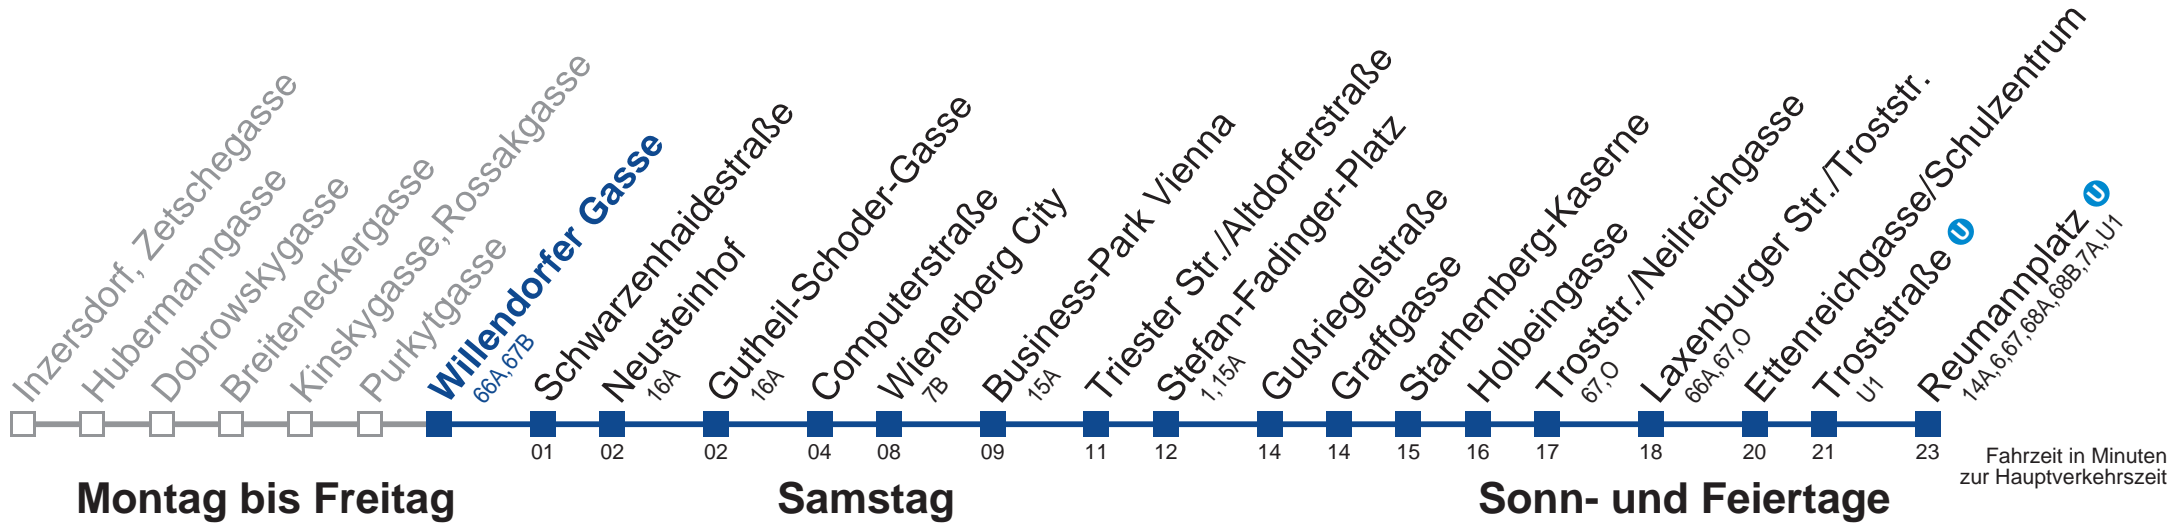

65A Reumannplatz

Montag bis Freitag

Samstag

Sonn- und Feiertage

Fahrzeit in Minuten zur Hauptverkehrszeit

- 5 58
- 6 47
- 7 25
- 8 05 56
- 9 57
- 10 57
- 11 57
- 12 57
- 13 57
- 14 56
- 15 55
- 16 55
- 17 57
- 18 58
- 19 59

kein Betrieb

kein Betrieb