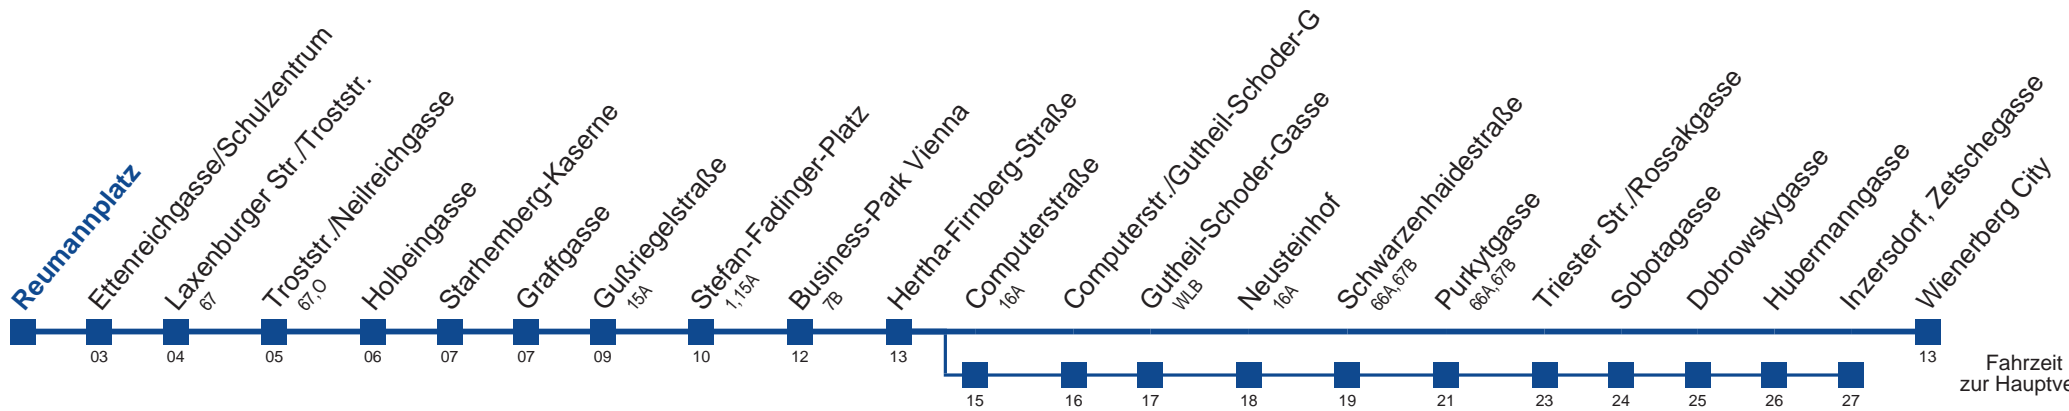

65A Wienerberg City

Fahrzeit in Minuten zur Hauptverkehrszeit

Montag bis Freitag

5	24	37	52			
6	04	14	24	34	44	54
7	04	14	24	34	44	54
8	04	14	24	34	44	54
9	04	14	24	34	44	54
10	04	14	24	34	44	54
11	04	14	24	34	44	54
12	04	14	24	34	44	54
13	04	14	24	34	44	54
14	04	14	24	34	44	54
15	04	14	24	34	44	54
16	04	14	24	34	44	54
17	04	14	24	34	44	54
18	04	14	24	34	44	54
19	04	14	24	34	44	54
20	04	14	24	34	44	54
21	04	14	24	34	44	54
22	07	22	37	52		
23	07	22	37	52		