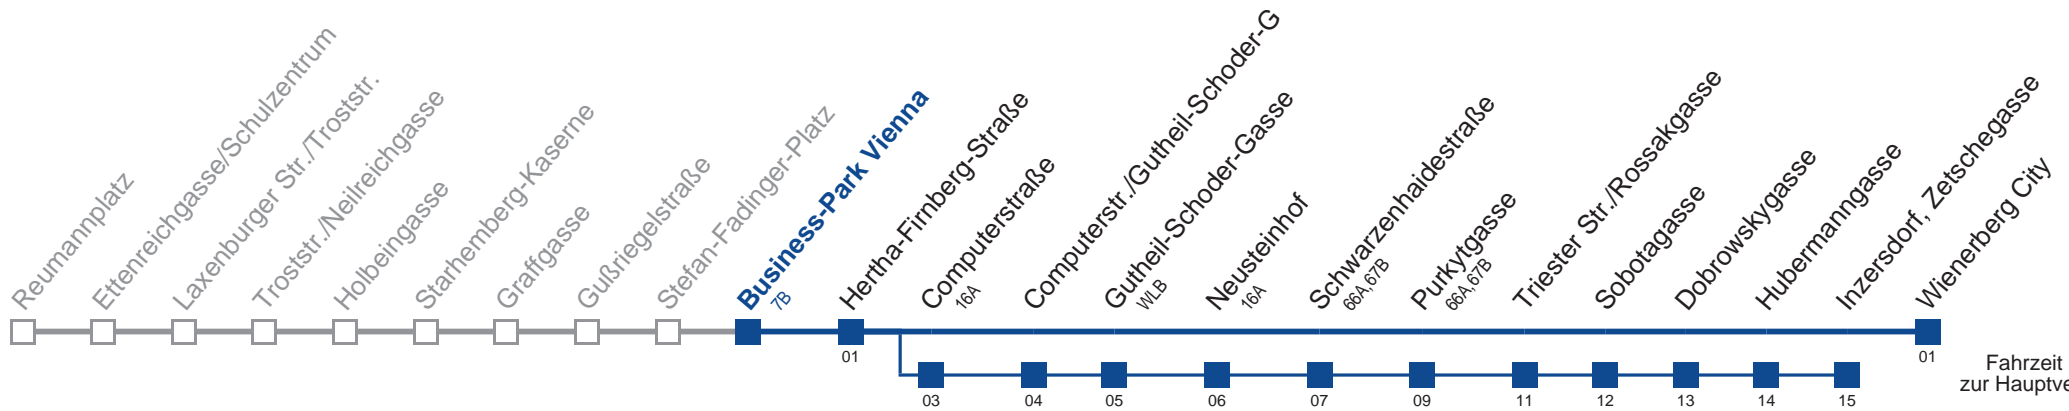

□ über Computerstraße bis Inzersdorf, Zetschegasse

Auskunft
Wiener Linien: +43(01)7909-100
Änderungen vorbehalten

65A Wienerberg City

Montag bis Freitag

5	36	49
6	05	18 28 38 48 58
7	09	20 30 40 50
8	00	10 20 30 40 50
9	00	09 19 29 39 49 59
10	09	19 29 39 49 59
11	09	19 29 39 49 59
12	09	19 29 39 49 59
13	09	19 29 39 49 59
14	09	19 29 39 49 59
15	09	19 29 39 49 59
16	09	19 29 39 49 59
17	09	19 29 39 49 59
18	09	19 29 39 49 59
19	08	18 28 38 48 58
20	08	17 27 37 47 57
21	07	17 27 37 47 57
22	06	19 34 49
23	04	19 34 49
0	04	