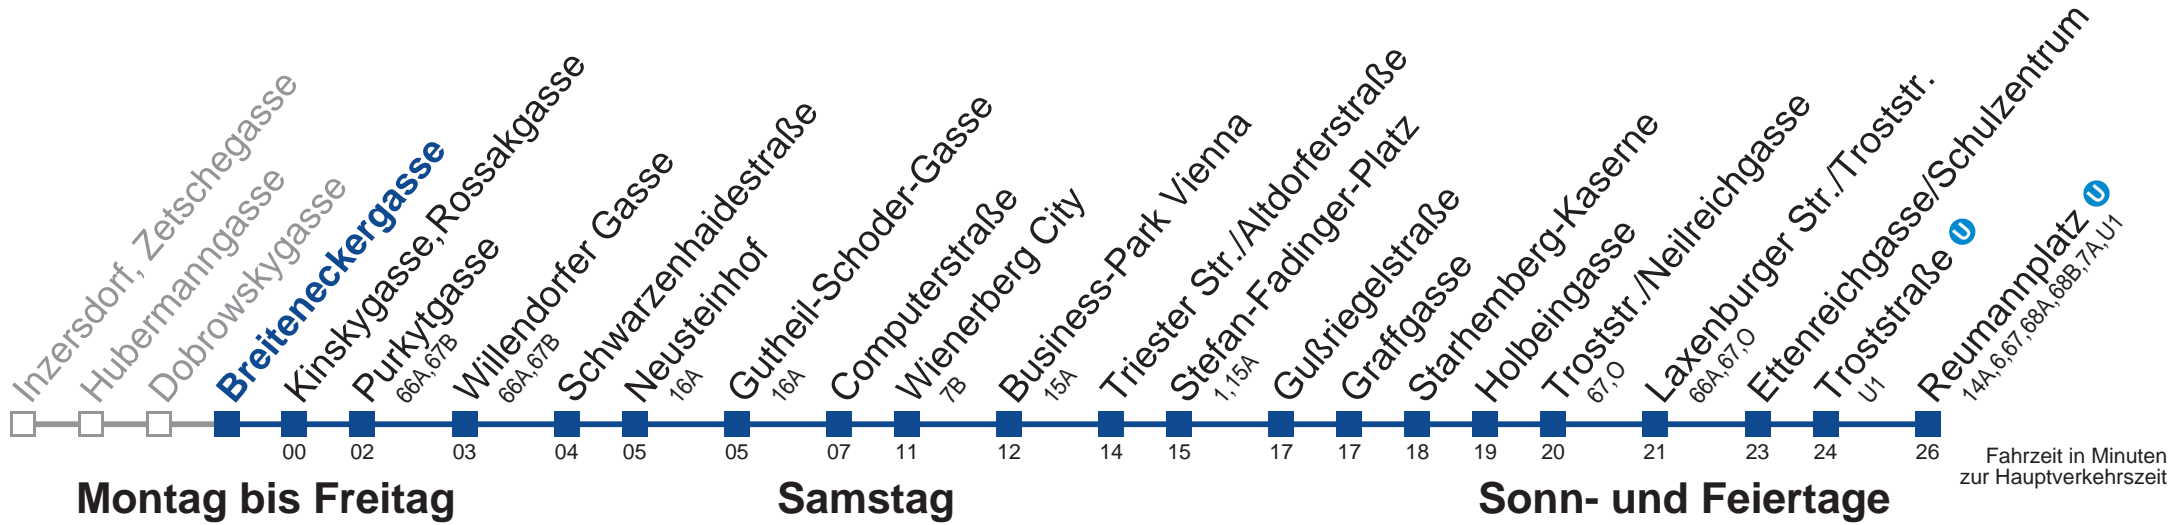

kein Betrieb

kein Betrieb

65A Reumannplatz

5	54
6	43
7	21
8	01 51
9	52
10	53
11	53
12	53
13	53
14	52
15	51
16	51
17	53
18	54
19	55

kein Betrieb

kein Betrieb

65A Reumannplatz

Linie	Fahrzeit in Minuten zur Hauptverkehrszeit
5	55
6	44
7	22
8	02 52
9	53
10	54
11	54
12	54
13	54
14	53
15	52
16	52
17	54
18	55
19	56