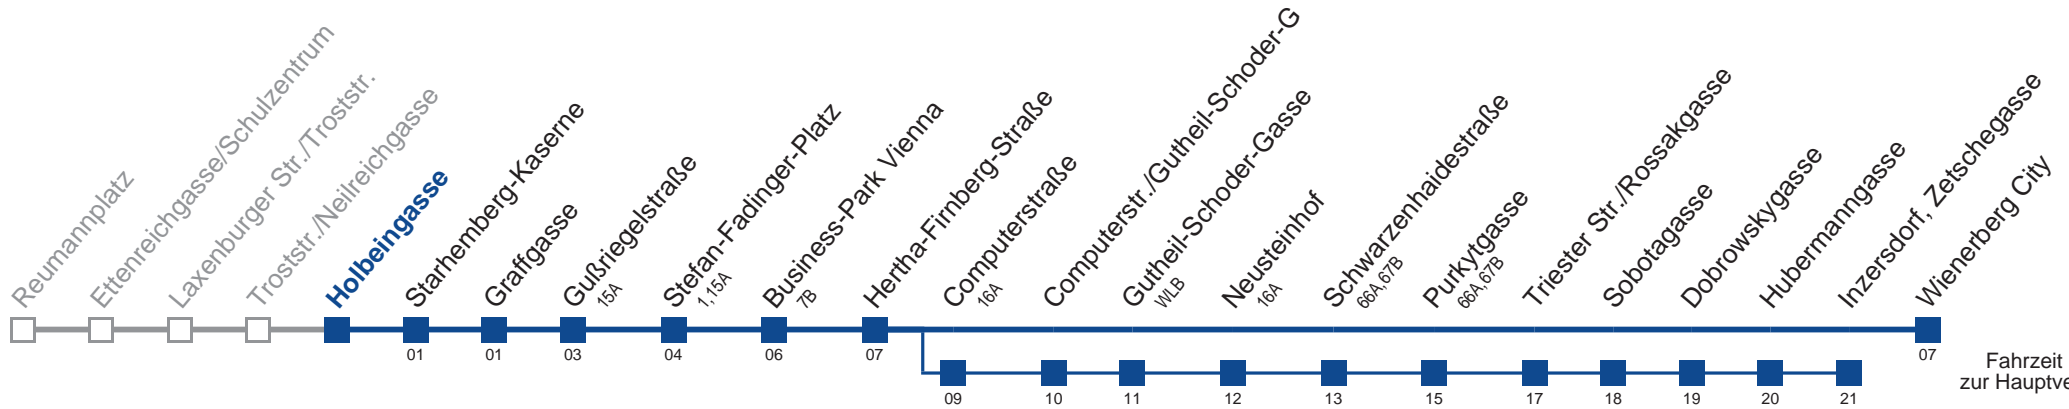

□ über Computerstraße bis Inzersdorf, Zetschegasse

65A Wienerberg City

Montag bis Freitag

5	29	42	57
6	09	19	29 39 49 59
7	09	19	29 39 49 59
8	09	19	29 39 49 59
9	09	19	29 39 49 59
10	09	19	29 39 49 59
11	09	19	29 39 49 59
12	09	19	29 39 49 59
13	09	19	29 39 49 59
14	09	19	29 39 49 59
15	09	19	29 39 49 59
16	09	19	29 39 49 59
17	09	19	29 39 49 59
18	09	19	29 39 49 59
19	09	19	29 39 49 59
20	09	19	29 39 49 59
21	09	19	29 39 49 59
22	12	27	42 57
23	12	27	42 57

Samstag

5	29	42	57
6	12	27	42 57
7	12	27	42 57
8	12	27	42 57
9	09	19	29 39 49 59
10	09	19	29 39 49 59
11	09	19	29 39 49 59
12	09	19	29 39 49 59
13	09	19	29 39 49 59
14	09	19	29 39 49 59
15	09	19	29 39 49 59
16	09	19	29 39 49 59
17	09	19	29 39 49 59
18	09	19	29 39 49 59
19	09	19	29 39 49 59
20	12	27	42 57
21	12	27	42 57
22	12	27	42 57
23	12	27	42 57

□ über Computerstraße bis Inzersdorf, Zetschegasse

65A Wienerberg City

Montag bis Freitag

5	30	43	58
6	10	20	30 40 50
7	00	10	20 30 40 50
8	00	10	20 30 40 50
9	00	10	20 30 40 50
10	00	10	20 30 40 50
11	00	10	20 30 40 50
12	00	10	20 30 40 50
13	00	10	20 30 40 50
14	00	10	20 30 40 50
15	00	10	20 30 40 50
16	00	10	20 30 40 50
17	00	10	20 30 40 50
18	00	10	20 30 40 50
19	00	10	20 30 40 50
20	00	10	20 30 40 50
21	00	10	20 30 40 50
22	00	13	28 43 58
23	13	28	43 58