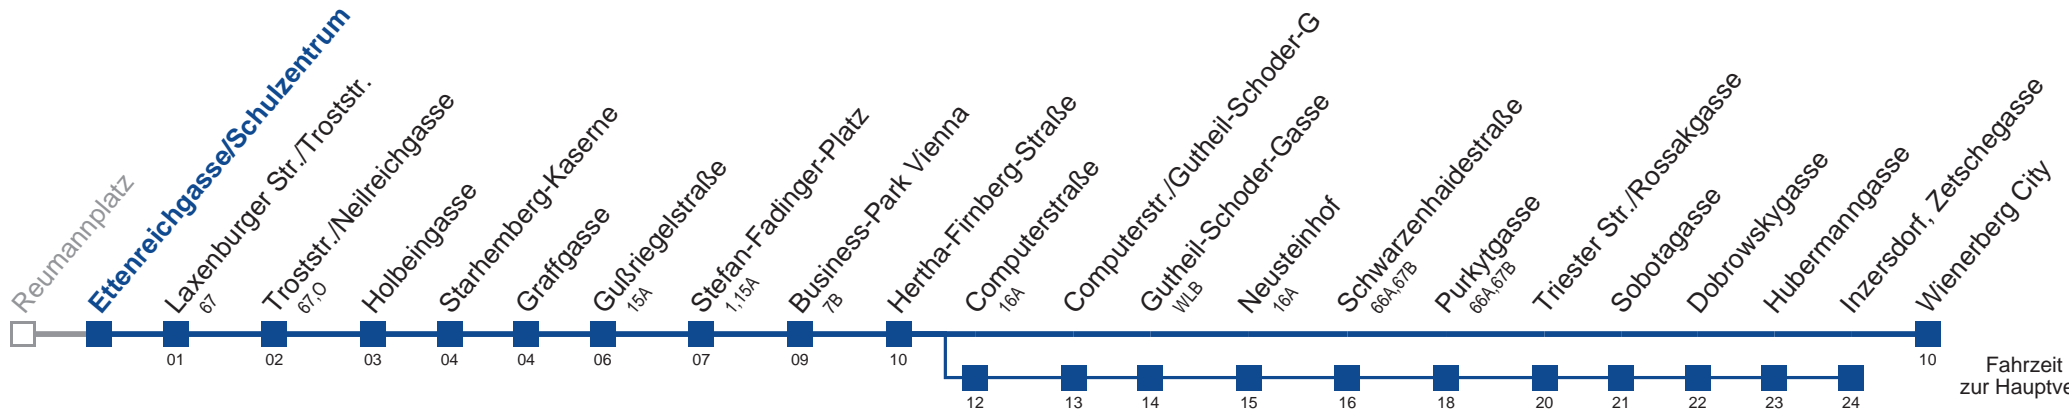

über Computerstraße bis Inzersdorf, Zetschegasse

Auskunft
Wiener Linien: +43(01)7909-100
Änderungen vorbehalten

65A Wienerberg City

Montag bis Freitag

5	27	40	55			
6	07	17	27	37	47	57
7	07	17	27	37	47	57
8	07	17	27	37	47	57
9	07	17	27	37	47	57
10	07	17	27	37	47	57
11	07	17	27	37	47	57
12	07	17	27	37	47	57
13	07	17	27	37	47	57
14	07	17	27	37	47	57
15	07	17	27	37	47	57
16	07	17	27	37	47	57
17	07	17	27	37	47	57
18	07	17	27	37	47	57
19	07	17	27	37	47	57
20	07	17	27	37	47	57
21	07	17	27	37	47	57
22	10	25	40	55		
23	10	25	40	55		