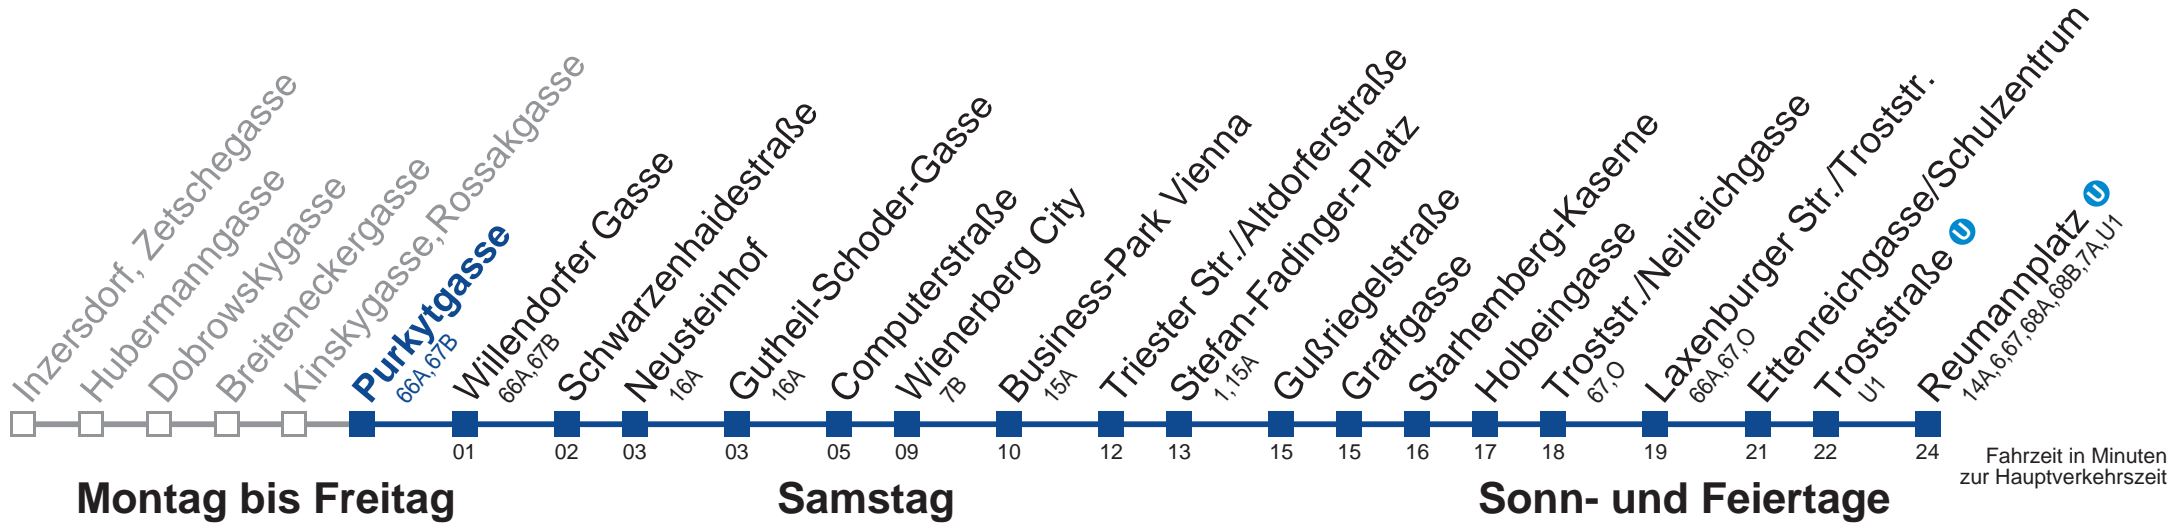

65A Reumannplatz

- 5 57
- 6 46
- 7 24
- 8 04 55
- 9 56
- 10 56
- 11 56
- 12 56
- 13 56
- 14 55
- 15 54
- 16 54
- 17 56
- 18 57
- 19 58

kein Betrieb

kein Betrieb