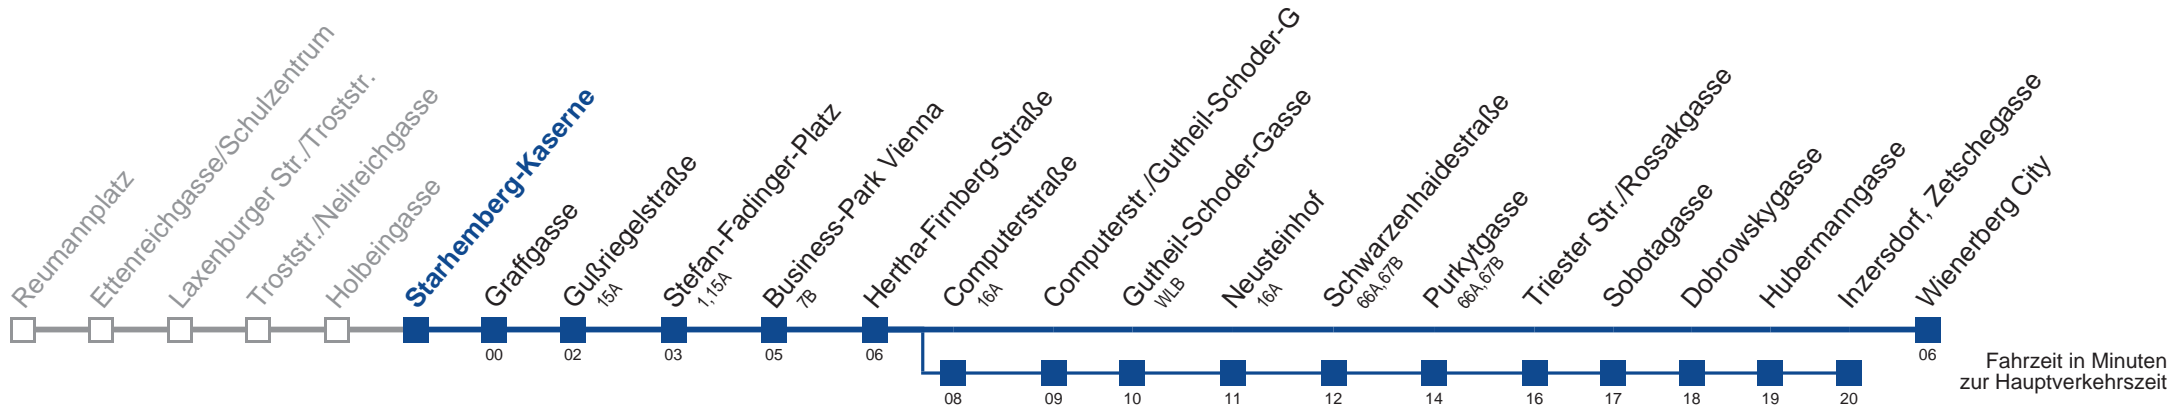

65A Wienerberg City

Montag bis Freitag

5	31	44	59			
6	11	21	31	41	51	
7	01	12	22	32	42	52
8	02	12	22	32	42	52
9	02	12	22	32	42	52
10	02	12	22	32	42	52
11	02	12	22	32	42	52
12	02	12	22	32	42	52
13	02	12	22	32	42	52
14	02	12	22	32	42	52
15	02	12	22	32	42	52
16	02	12	22	32	42	52
17	02	12	22	32	42	52
18	02	12	22	32	42	52
19	02	12	22	32	42	52
20	01	11	21	31	41	51
21	01	11	21	31	41	51
22	01	14	29	44	59	
23	14	29	44	59		

Samstag

5	31	44	59			
6	14	29	44	59		
7	14	29	44	59		
8	14	29	44	59		
9	12	22	32	42	52	
10	02	12	22	32	42	52
11	02	12	22	32	42	52
12	02	12	22	32	42	52
13	02	12	22	32	42	52
14	02	12	22	32	42	52
15	02	12	22	32	42	52
16	02	12	22	32	42	52
17	02	12	22	32	42	52
18	02	12	22	32	42	52
19	02	11	21	31	41	51
20	01	14	29	44	59	
21	14	29	44	59		
22	14	29	44	59		
23	14	29	44	59		

Sonn- und Feiertage

5	31	44	59		
6	14	29	44	59	
7	14	29	44	59	
8	14	29	44	59	
9	14	29	44	59	
10	14	29	44	59	
11	15	30	45		
12	00	15	30	45	
13	00	15	30	45	
14	00	15	30	45	
15	00	15	30	45	
16	00	15	30	45	
17	00	15	30	45	
18	00	15	30	45	
19	00	14	29	44	59
20	14	29	44	59	
21	14	29	44	59	
22	14	29	44	59	
23	14	29	44	59	

☐ über Computerstraße
bis Inzersdorf, Zetschegasse