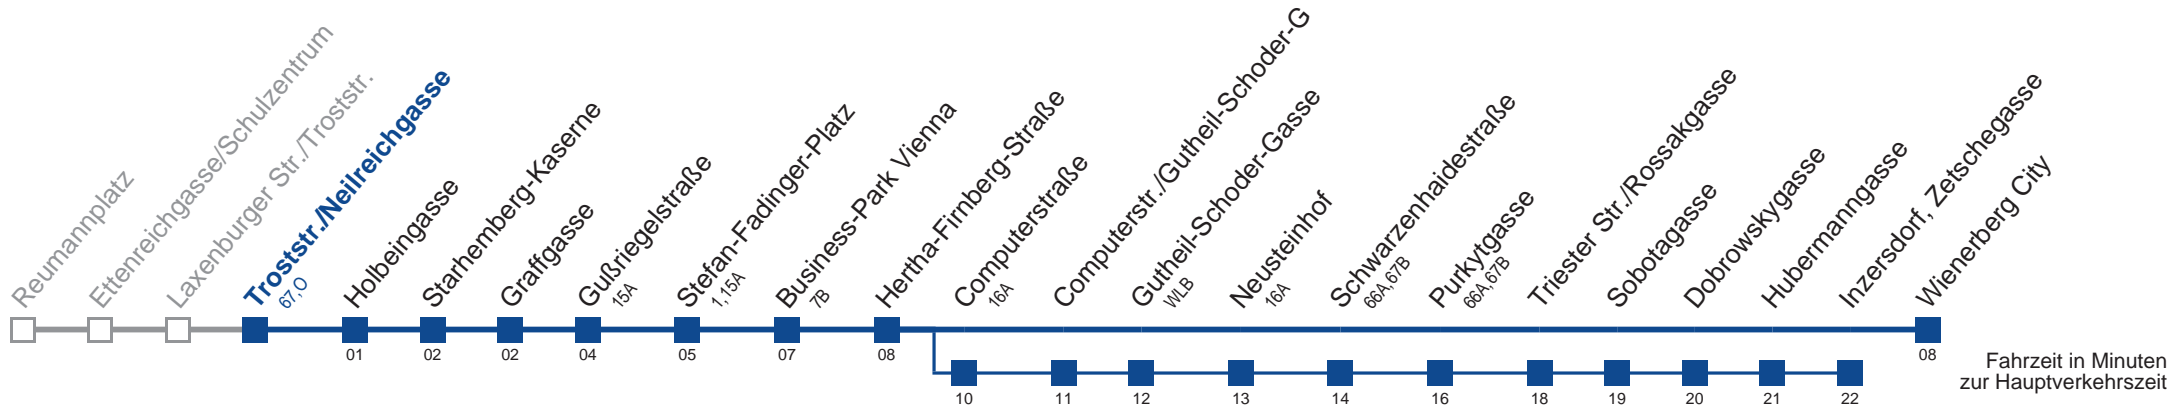

über Computerstraße bis Inzersdorf, Zetschegasse

Auskunft
 Wiener Linien: +43(01)7909-100
 Änderungen vorbehalten

65A Wienerberg City

Fahrzeit in Minuten zur Hauptverkehrszeit

Montag bis Freitag

5	28	41	56			
6	08	18	28	38	48	58
7	08	18	28	38	48	58
8	08	18	28	38	48	58
9	08	18	28	38	48	58
10	08	18	28	38	48	58
11	08	18	28	38	48	58
12	08	18	28	38	48	58
13	08	18	28	38	48	58
14	08	18	28	38	48	58
15	08	18	28	38	48	58
16	08	18	28	38	48	58
17	08	18	28	38	48	58
18	08	18	28	38	48	58
19	08	18	28	38	48	58
20	08	18	28	38	48	58
21	08	18	28	38	48	58
22	11	26	41	56		
23	11	26	41	56		

Samstag

5	28	41	56			
6	11	26	41	56		
7	11	26	41	56		
8	11	26	41	56		
9	08	18	28	38	48	58
10	08	18	28	38	48	58
11	08	18	28	38	48	58
12	08	18	28	38	48	58
13	08	18	28	38	48	58
14	08	18	28	38	48	58
15	08	18	28	38	48	58
16	08	18	28	38	48	58
17	08	18	28	38	48	58
18	08	18	28	38	48	58
19	08	18	28	38	48	58
20	11	26	41	56		
21	11	26	41	56		
22	11	26	41	56		
23	11	26	41	56		

□ über Computerstraße bis Inzersdorf, Zetschegasse

65A Wienerberg City

Montag bis Freitag

5	29	42	57
6	09	19	29 39 49 59
7	09	19	29 39 49 59
8	09	19	29 39 49 59
9	09	19	29 39 49 59
10	09	19	29 39 49 59
11	09	19	29 39 49 59
12	09	19	29 39 49 59
13	09	19	29 39 49 59
14	09	19	29 39 49 59
15	09	19	29 39 49 59
16	09	19	29 39 49 59
17	09	19	29 39 49 59
18	09	19	29 39 49 59
19	09	19	29 39 49 59
20	09	19	29 39 49 59
21	09	19	29 39 49 59
22	12	27	42 57
23	12	27	42 57