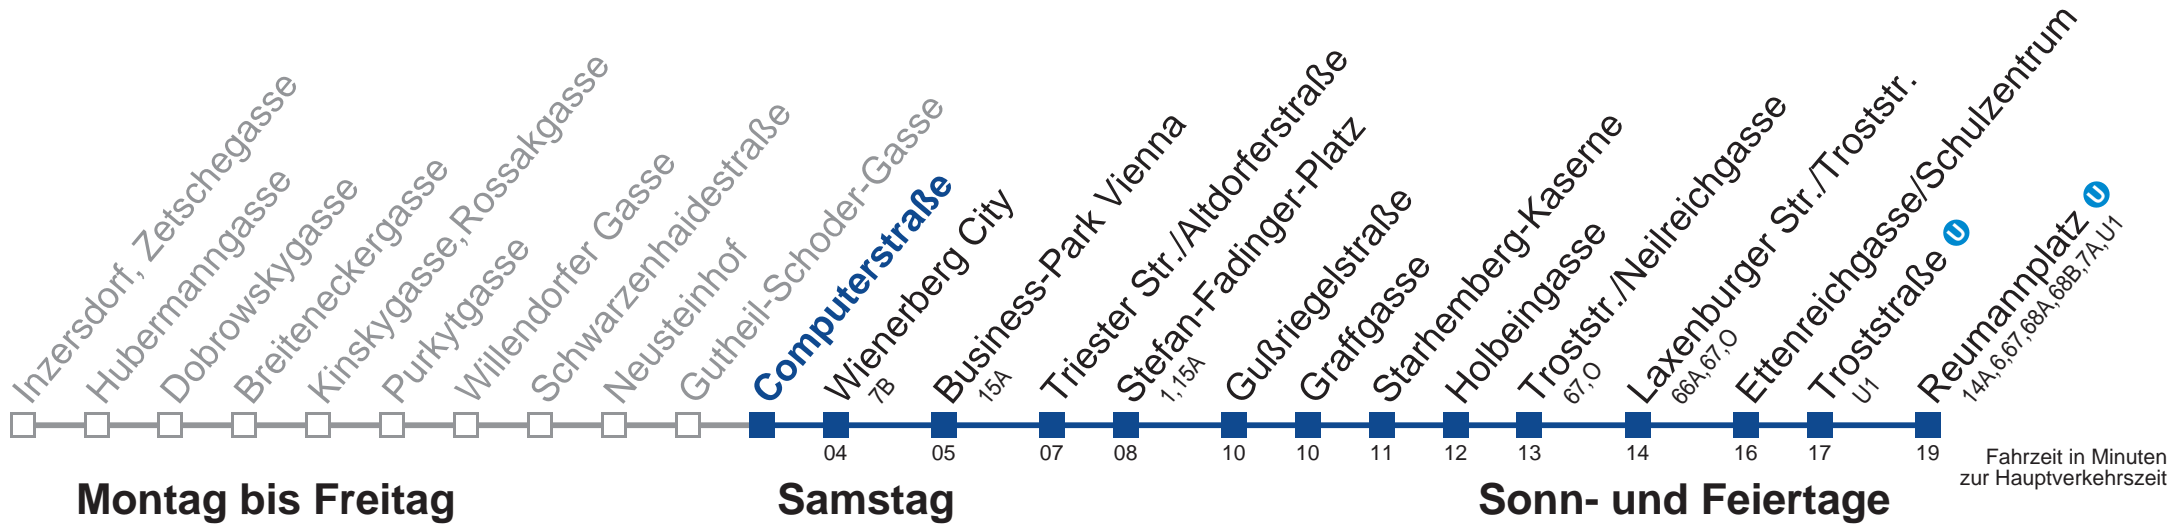

65A Reumannplatz

6 02 51
7 29
8 09
9 00
10 01
11 01
12 01
13 01
14 01
15 00 59
16 59
17
18 01
19 02
20 02

kein Betrieb

kein Betrieb