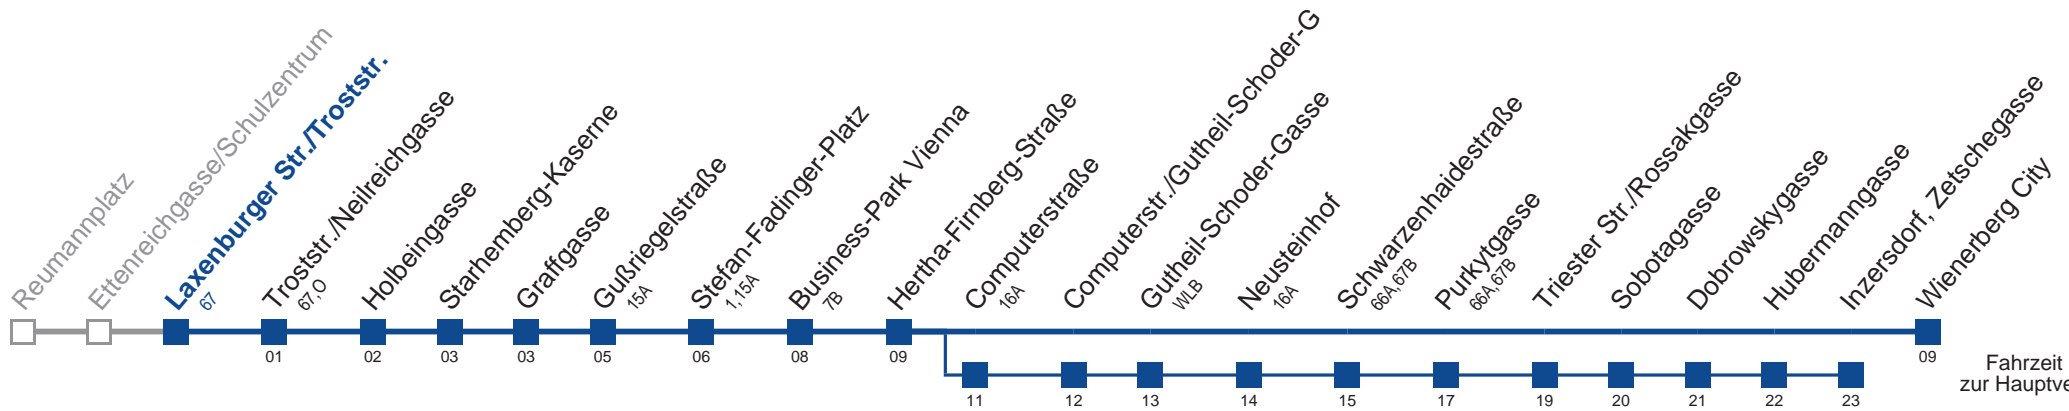

über Computerstraße bis Inzersdorf, Zetschegasse

Auskunft
 Wiener Linien: +43(01)7909-100
 Änderungen vorbehalten

65A Wienerberg City

Fahrzeit in Minuten zur Hauptverkehrszeit

Montag bis Freitag

5	28	41	56			
6	08	18	28	38	48	58
7	08	18	28	38	48	58
8	08	18	28	38	48	58
9	08	18	28	38	48	58
10	08	18	28	38	48	58
11	08	18	28	38	48	58
12	08	18	28	38	48	58
13	08	18	28	38	48	58
14	08	18	28	38	48	58
15	08	18	28	38	48	58
16	08	18	28	38	48	58
17	08	18	28	38	48	58
18	08	18	28	38	48	58
19	08	18	28	38	48	58
20	08	18	28	38	48	58
21	08	18	28	38	48	58
22	11	26	41	56		
23	11	26	41	56		