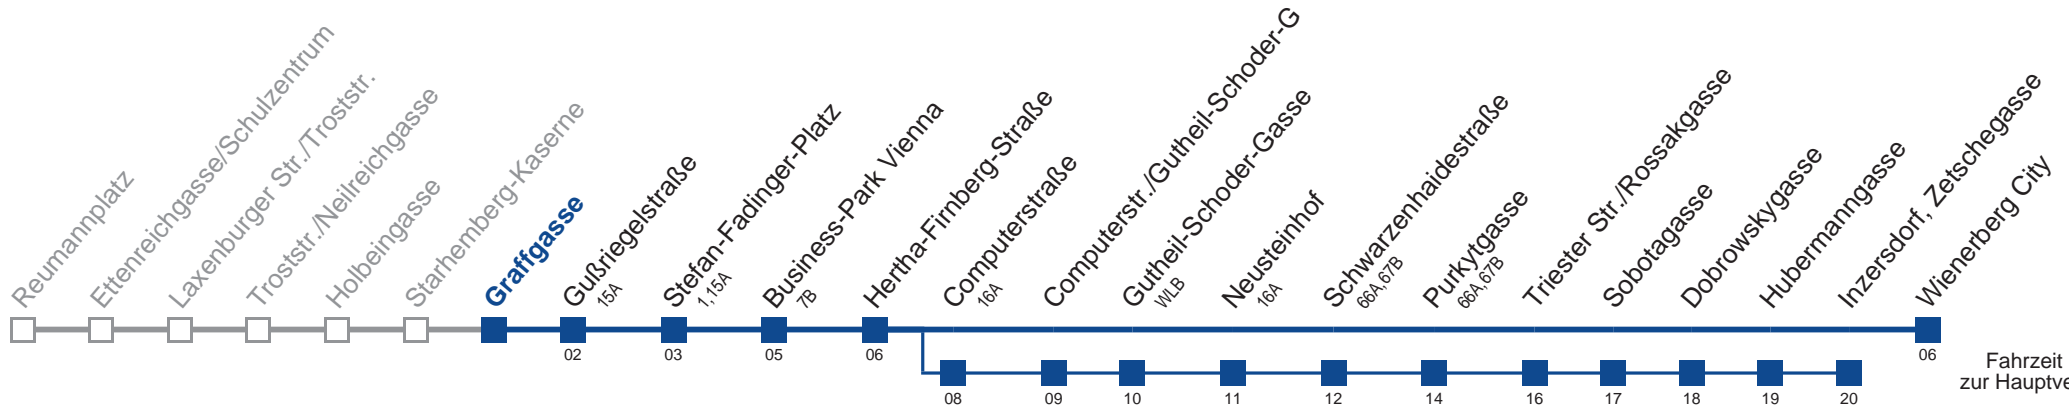

☐ über Computerstraße
bis Inzersdorf, Zetschegasse

Auskunft
Wiener Linien: +43(01)7909-100
Änderungen vorbehalten

65A Wienerberg City

Montag bis Freitag

5	31	44	59			
6	12	22	32	42	52	
7	02	12	22	32	42	52
8	02	12	22	32	42	52
9	02	12	22	32	42	52
10	02	12	22	32	42	52
11	02	12	22	32	42	52
12	02	12	22	32	42	52
13	02	12	22	32	42	52
14	02	12	22	32	42	52
15	03	13	23	33	43	53
16	03	13	23	33	43	53
17	03	13	23	33	43	53
18	02	12	22	32	42	52
19	02	12	22	32	42	52
20	02	11	21	31	41	51
21	01	11	21	31	41	51
22	01	14	29	44	59	
23	14	29	44	59		