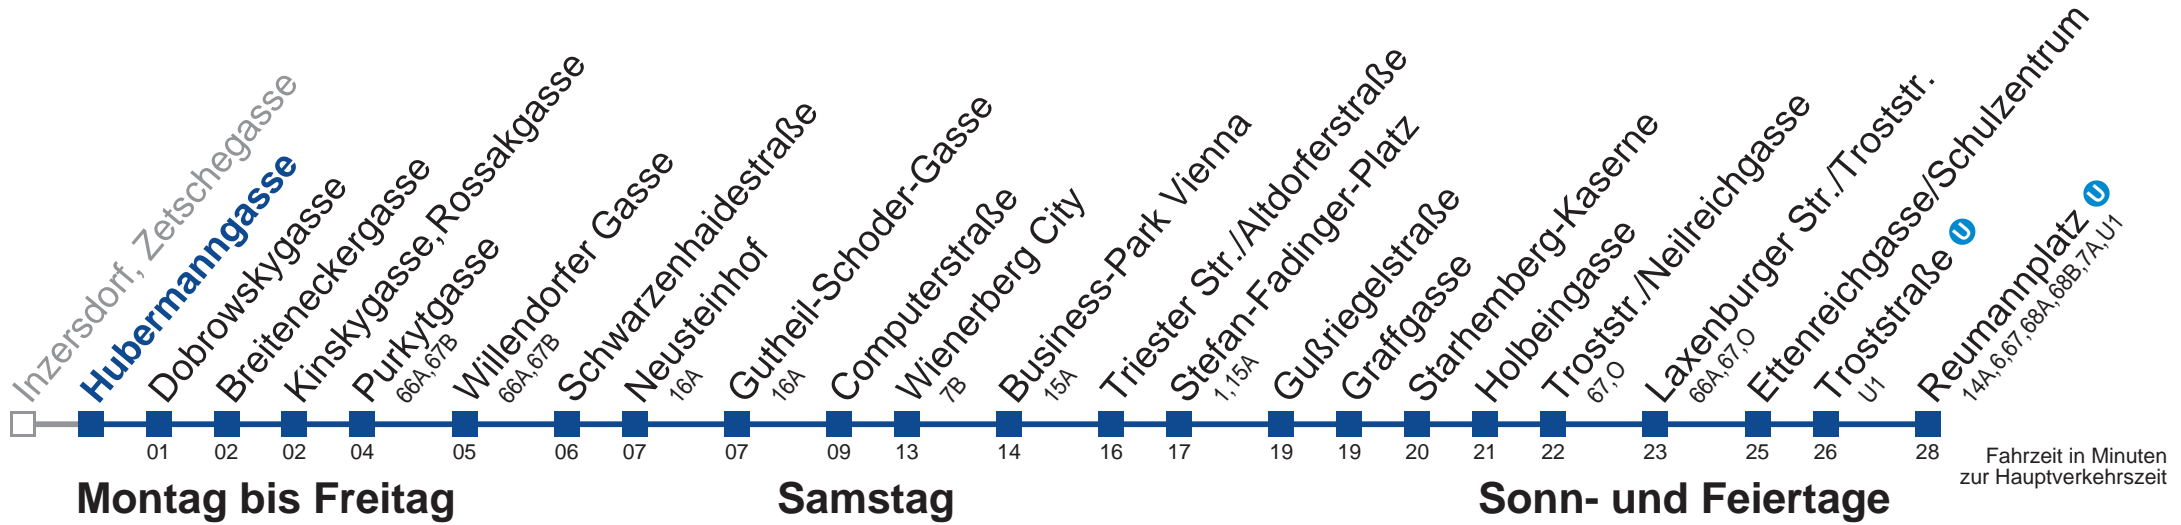

65A Reumannplatz

Fahrzeit in Minuten zur Hauptverkehrszeit

- 5 53
- 6 41
- 7 19 59
- 8 49
- 9 50
- 10 51
- 11 51
- 12 51
- 13 51
- 14 50
- 15 49
- 16 49
- 17 51
- 18 52
- 19 53

kein Betrieb

kein Betrieb

65A Reumannplatz