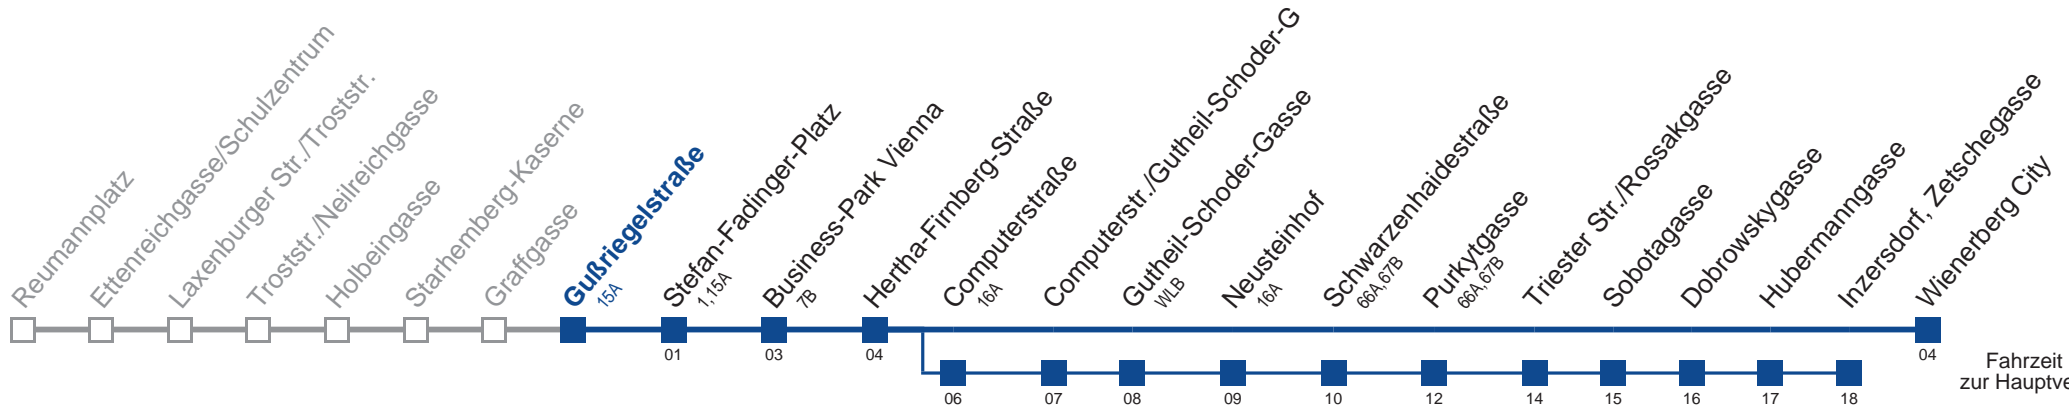

über Computerstraße
bis Inzersdorf, Zetschegasse

Auskunft
Wiener Linien: +43(01)7909-100
Änderungen vorbehalten

65A Wienerberg City

Montag bis Freitag

5	33 46
6	01 13 23 33 43 53
7	03 14 24 34 44 54
8	04 14 24 34 44 54
9	04 14 24 34 44 54
10	04 14 24 34 44 54
11	04 14 24 34 44 54
12	04 14 24 34 44 54
13	04 14 24 34 44 54
14	04 14 24 34 44 54
15	04 14 24 34 44 54
16	04 14 24 34 44 54
17	04 14 24 34 44 54
18	04 14 24 34 44 54
19	04 14 24 34 44 54
20	03 13 23 33 43 53
21	03 13 23 33 43 53
22	03 16 31 46
23	01 16 31 46
0	01