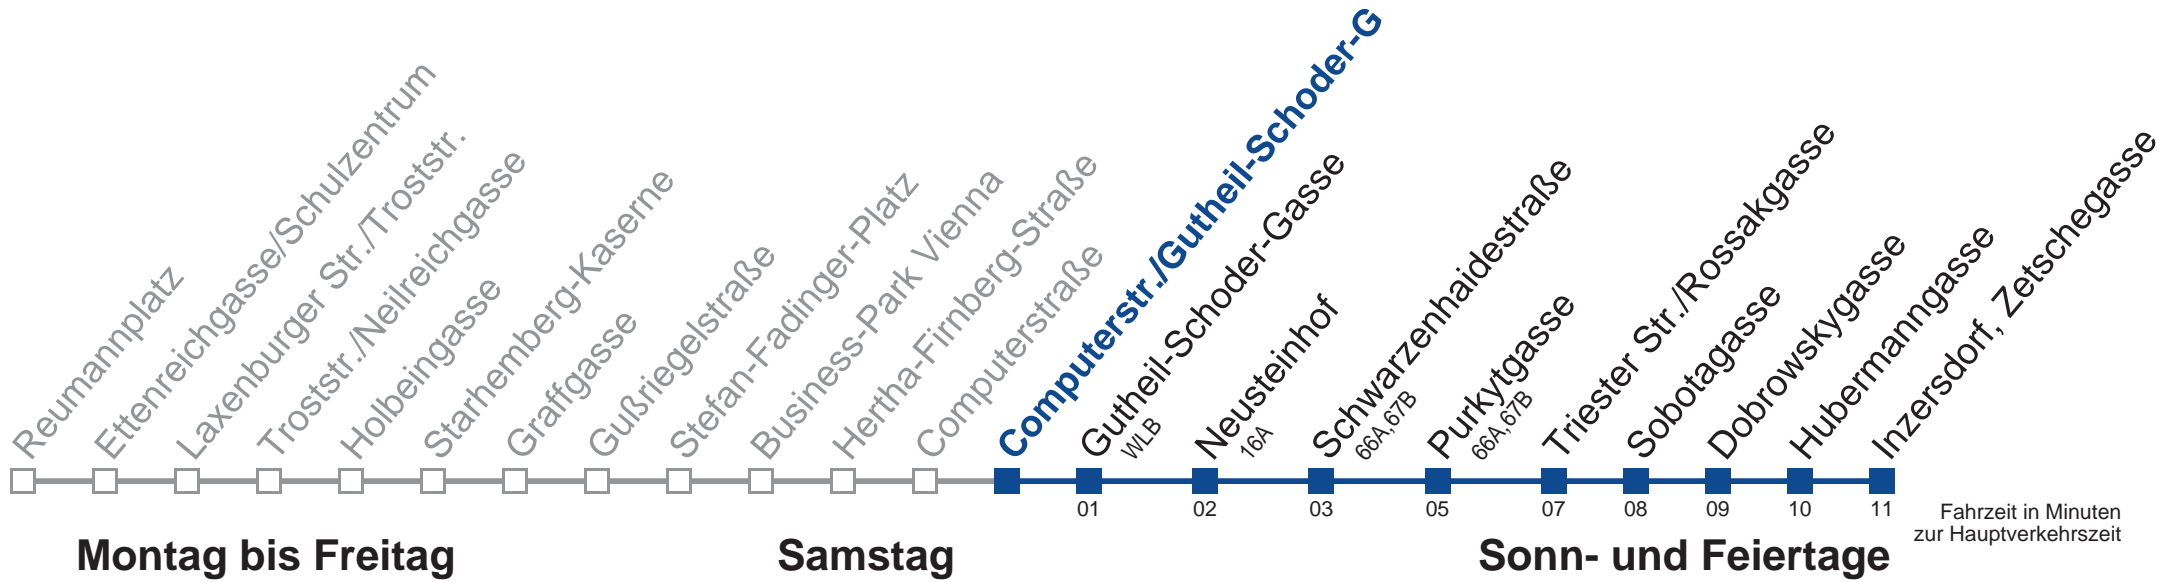

65A Inzersdorf, Zetschegasse

5	40
6	23
7	03 45
8	34
9	33
10	33
11	33
12	33
13	33
14	33
15	34
16	35
17	35
18	33
19	32

kein Betrieb

kein Betrieb