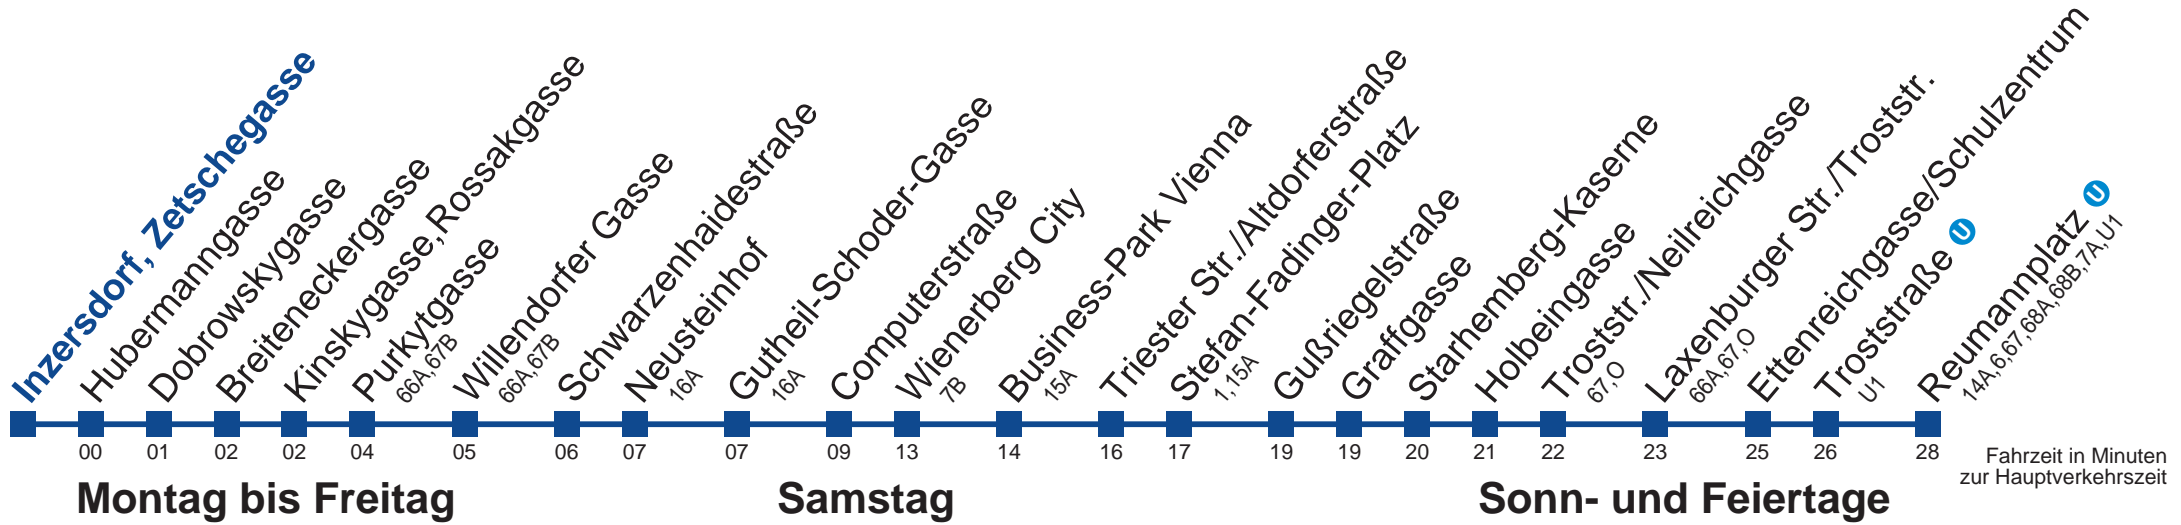

65A Reumannplatz

Fahrzeit in Minuten zur Hauptverkehrszeit

- 5 53
- 6 41
- 7 19 59
- 8 49
- 9 50
- 10 51
- 11 51
- 12 51
- 13 51
- 14 50
- 15 49
- 16 49
- 17 51
- 18 52
- 19 53

kein Betrieb

kein Betrieb