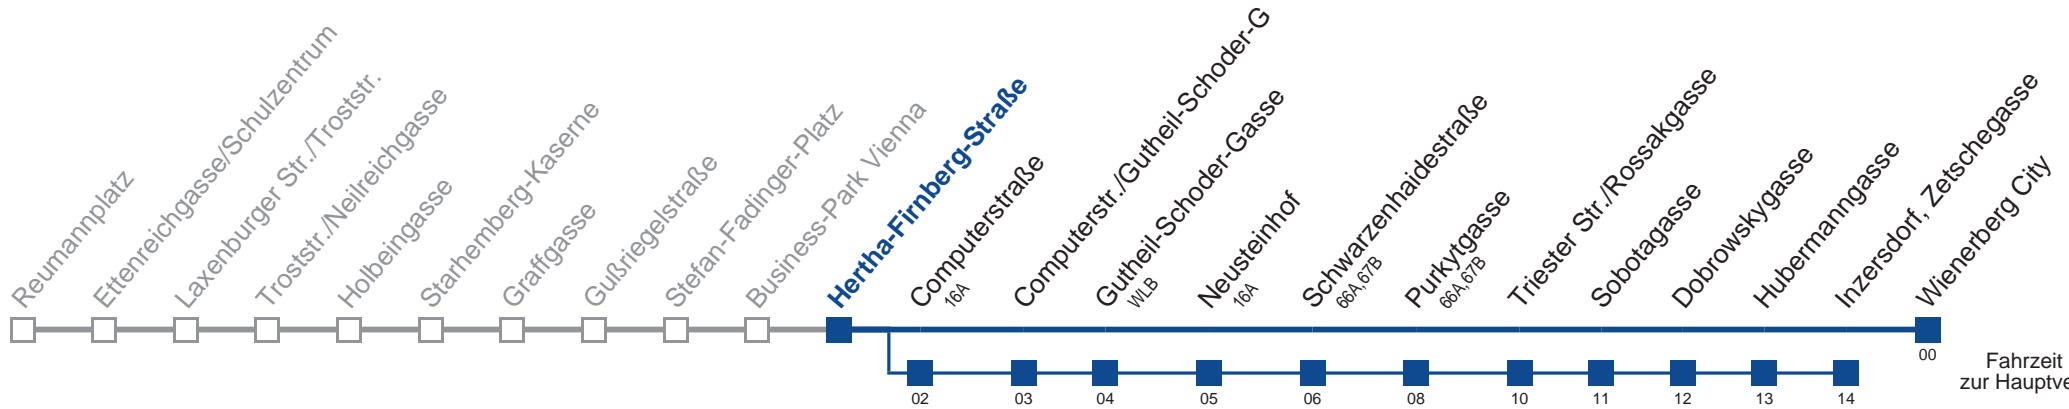

65A Wienerberg City

Fahrzeit in Minuten zur Hauptverkehrszeit

Montag bis Freitag

5	37	50
6	06	19 29 39 49 59
7	10	21 31 41 51
8	01	11 21 31 41 51
9	00	10 20 30 40 50
10	00	10 20 30 40 50
11	00	10 20 30 40 50
12	00	10 20 30 40 50
13	00	10 20 30 40 50
14	00	10 20 30 40 50
15	00	10 20 30 40 50
16	00	10 20 30 40 50
17	00	10 20 30 40 50
18	00	10 20 30 40 50
19	00	09 19 29 39 49 59
20	08	18 28 38 48 58
21	08	18 28 38 48 58
22	07	20 35 50
23	05	20 35 50
0	05	

Samstag

5	37	50
6	05	20 35 50
7	06	21 36 51
8	06	21 36 51
9	06	18 28 38 48 58
10	08	18 28 38 48 58
11	08	18 28 38 48 58
12	08	18 28 38 48 58
13	08	18 28 38 48 58
14	08	18 28 38 48 58
15	08	18 28 38 48 58
16	08	18 28 38 48 58
17	08	18 28 38 48 58
18	08	18 28 38 48 58
19	09	18 28 38 48 58
20	07	20 35 50
21	05	20 35 50
22	05	20 35 50
23	05	20 35 50
0	05	

Sonn- und Feiertage

5	37	50
6	05	20 35 50
7	05	20 35 50
8	05	20 35 50
9	06	21 36 51
10	06	21 36 51
11	06	21 36 51
12	06	21 36 51
13	06	21 36 51
14	06	21 36 51
15	06	21 36 51
16	06	21 36 51
17	06	21 36 51
18	06	21 36 51
19	07	21 36 51
20	06	20 35 50
21	05	20 35 50
22	05	20 35 50
23	05	20 35 50
0	05	

□ über Computerstraße bis Inzersdorf, Zetschegasse