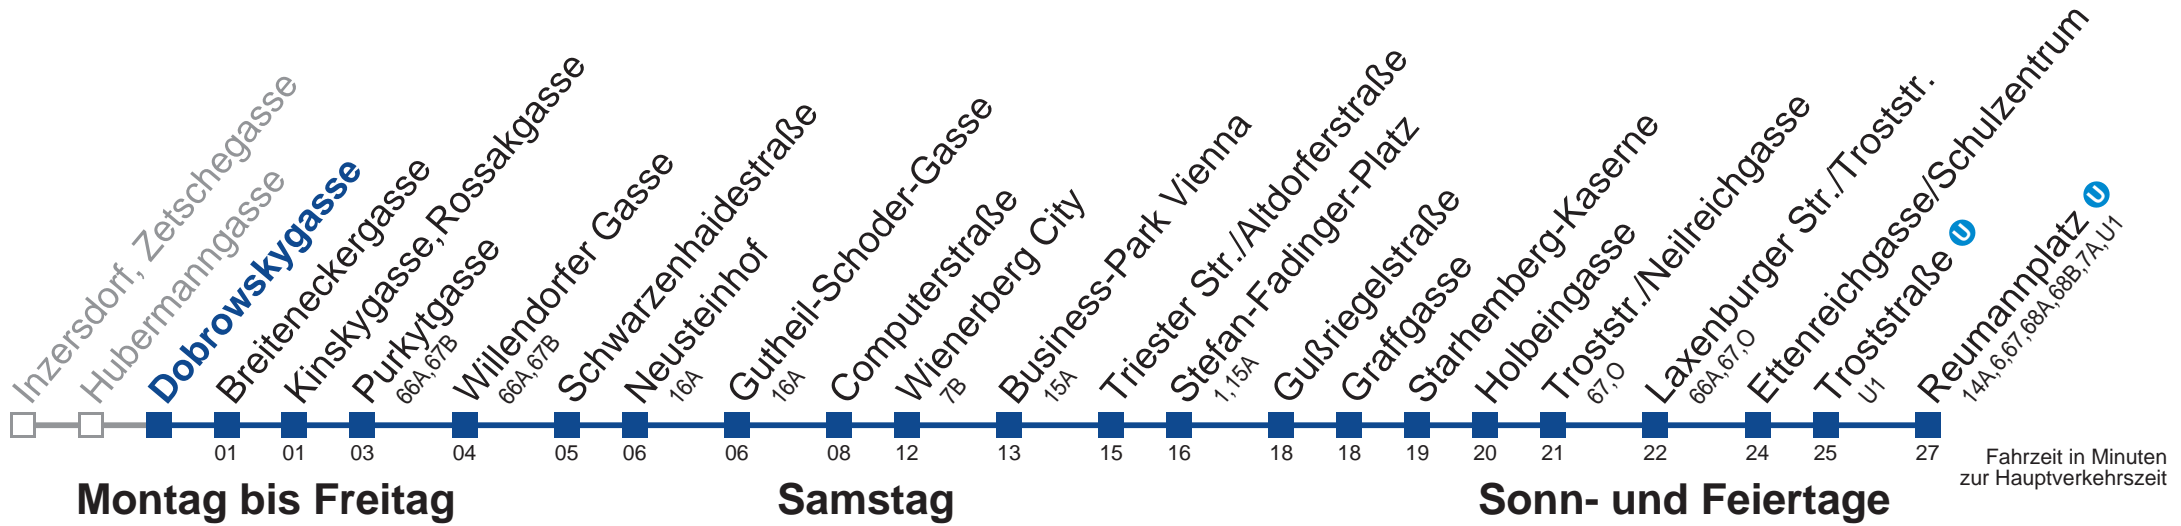

kein Betrieb

kein Betrieb

65A Reumannplatz

5	54
6	43
7	21
8	01 51
9	52
10	53
11	53
12	53
13	53
14	52
15	51
16	51
17	53
18	54
19	55

kein Betrieb

kein Betrieb

65A Reumannplatz

Linie	Fahrzeit in Minuten zur Hauptverkehrszeit
5	55
6	44
7	22
8	02 52
9	53
10	54
11	54
12	54
13	54
14	53
15	52
16	52
17	54
18	55
19	56