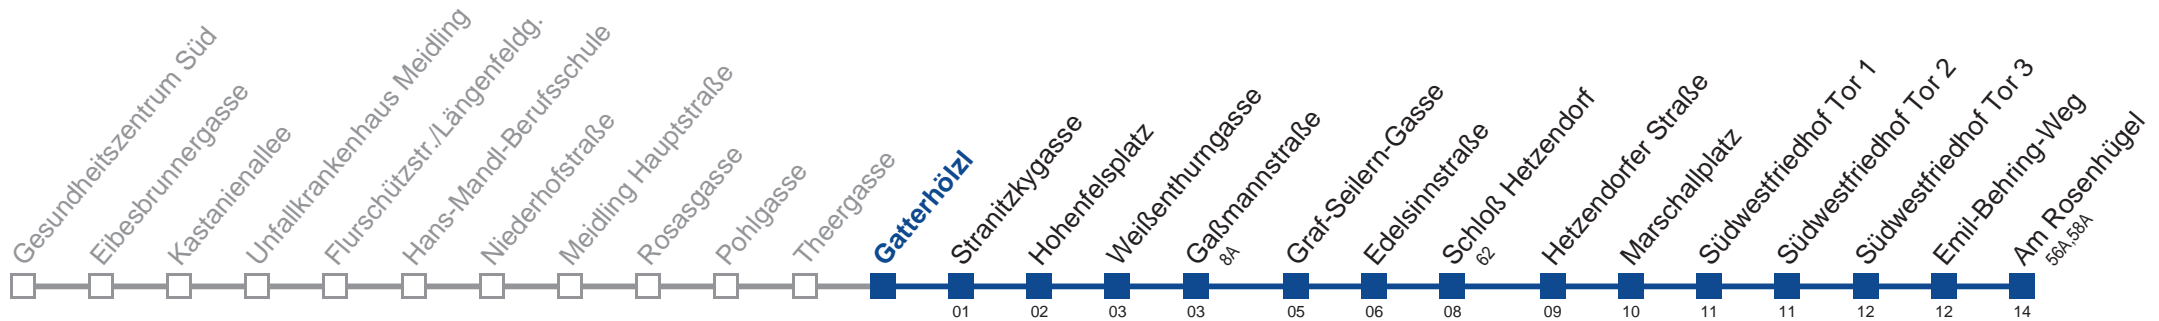

63A Am Rosenhügel

Montag-Freitag (Schule)

5	15 25 34 45 54
6	01 09 17 24 32 39 46 53
7	00 07 14 21 27 33 39 45 51 58
8	05 12 19 26 33 40 47 54
9	01 08 18 28 38 48 58
10	08 18 28 38 48 58
11	08 18 28 38 48 58
12	08 18 28 38 48 58
13	08 17 24 32 39 47 54
14	02 09 17 24 32 39 47 54
15	02 09 17 24 32 39 47 54
16	02 09 17 24 32 39 47 54
17	02 09 17 24 32 39 47 54
18	02 09 17 24 32 40 48 58
19	08 18 28 38 48 58
20	08 18 27 37 47 57
21	07 17 27 37 47 57
22	06 16 30 45
23	00 15 30 45
0	00 15 30

Montag-Freitag (Ferien)

5	15 25 34 45 56
6	08 18 28 38 48 58
7	08 18 28 38 48 58
8	08 18 28 38 48 58
9	08 18 28 38 48 58
10	08 18 28 38 48 58
11	08 18 28 38 48 58
12	08 18 28 38 48 58
13	08 18 28 38 48 58
14	08 18 28 38 48 58
15	08 18 28 38 48 58
16	08 18 28 38 48 58
17	08 18 28 38 48 58
18	08 18 28 38 48 58
19	08 18 28 38 48 58
20	08 18 27 37 47 57
21	07 17 27 37 47 57
22	06 16 30 45
23	00 15 30 45
0	00 15 30

Samstag

5	15 34 54
6	14 30 45
7	00 16 28 38 48 58
8	08 18 28 38 48 58
9	08 18 28 38 48 58
10	08 18 28 38 48 58
11	08 18 28 38 48 58
12	08 18 28 38 48 58
13	08 18 28 38 48 58
14	08 18 28 38 48 58
15	08 18 28 38 48 58
16	08 18 28 38 48 58
17	08 18 28 38 48 58
18	08 18 28 38 48 58
19	08 18 28 38 48 58
20	08 18 31 46
21	01 16 31 46
22	01 15 30 45
23	00 15 30 45
0	00 15 30

Sonn- und Feiertage

5	15 34 54
6	14 30 45
7	00 15 30 45
8	00 15 30 45
9	00 16 27 37 47 57
10	07 17 27 37 47 57
11	07 17 27 37 47 57
12	07 17 27 37 47 57
13	07 17 27 37 47 57
14	07 17 27 37 47 57
15	07 17 27 37 47 57
16	07 17 27 37 47 57
17	07 17 27 37 47 57
18	07 17 27 37 47 57
19	06 16 26 36 46 56
20	06 16 30 45
21	00 15 30 45
22	00 15 30 45
23	00 15 30 45
0	00 15 30

Am 24.12. Verkehr wie samstags, ab ca.18.00 Uhr Intervall alle 15 Minuten

Am 31.12. Verkehr wie samstags

□ bis Weißenturngasse

Holen Sie sich die aktuellen Abfahrtszeiten auf Ihr Handy!

m.qando.at/qr/00378