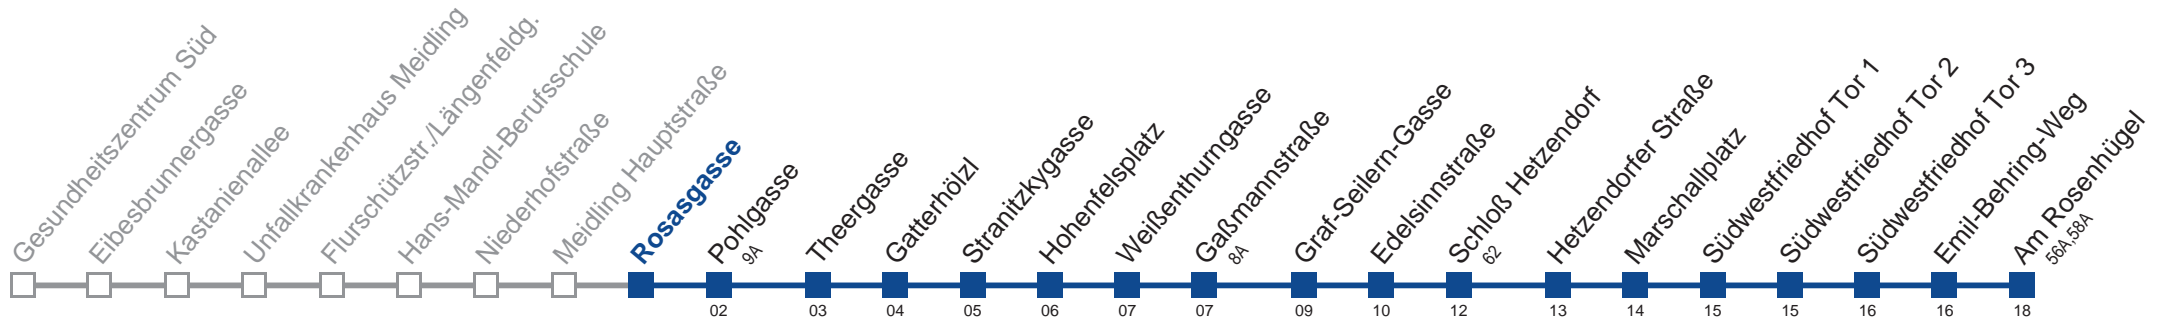

63A Am Rosenhügel

Montag-Freitag (Schule)

5	11	21	30	41	50	57			
6	05	13	20	28	35	42	49	56	
7	03	10	17	23	29	35	41	47	54
8	01	08	15	22	29	36	43	50	57
9	04	14	24	34	44	54			
10	04	14	24	34	44	54			
11	04	14	24	34	44	54			
12	04	14	24	34	44	54			
13	04	13	20	28	35	43	50	58	
14	05	13	20	28	35	43	50	58	
15	05	13	20	28	35	43	50	58	
16	05	13	20	28	35	43	50	58	
17	05	13	20	28	35	43	50	58	
18	05	13	20	28	36	44	54		
19	04	14	24	34	44	54			
20	04	14	23	33	43	53			
21	03	13	23	33	43	53			
22	02	12	26	41	56				
23	11	26	41	56					
0	11	26							

Montag-Freitag (Ferien)

5	11	21	30	41	52	
6	04	14	24	34	44	54
7	04	14	24	34	44	54
8	04	14	24	34	44	54
9	04	14	24	34	44	54
10	04	14	24	34	44	54
11	04	14	24	34	44	54
12	04	14	24	34	44	54
13	04	14	24	34	44	54
14	04	14	24	34	44	54
15	04	14	24	34	44	54
16	04	14	24	34	44	54
17	04	14	24	34	44	54
18	04	14	24	34	44	54
19	04	14	24	34	44	54
20	04	14	23	33	43	53
21	03	13	23	33	43	53
22	02	12	26	41	56	
23	11	26	41	56		
0	11	26				

Samstag

5	11	30	50			
6	10	26	41	56		
7	12	24	34	44	54	
8	04	14	24	34	44	54
9	04	14	24	34	44	54
10	04	14	24	34	44	54
11	04	14	24	34	44	54
12	04	14	24	34	44	54
13	04	14	24	34	44	54
14	04	14	24	34	44	54
15	04	14	24	34	44	54
16	04	14	24	34	44	54
17	04	14	24	34	44	54
18	04	14	24	34	44	54
19	04	14	24	34	44	54
20	04	14	27	42	57	
21	12	27	42	57		
22	11	26	41	56		
23	11	26	41	56		
0	11	26				

Sonn- und Feiertage

5	11	30	50			
6	10	26	41	56		
7	11	26	41	56		
8	11	26	41	56		
9	12	23	33	43	53	
10	03	13	23	33	43	53
11	03	13	23	33	43	53
12	03	13	23	33	43	53
13	03	13	23	33	43	53
14	03	13	23	33	43	53
15	03	13	23	33	43	53
16	03	13	23	33	43	53
17	03	13	23	33	43	53
18	03	13	23	33	43	53
19	02	12	22	32	42	52
20	02	12	26	41	56	
21	11	26	41	56		
22	11	26	41	56		
23	11	26	41	56		
0	11	26				

Am 24.12. Verkehr wie samstags, ab ca.18.00 Uhr Intervall alle 15 Minuten

Am 31.12. Verkehr wie samstags

□ bis Weißenturngasse

Holen Sie sich die aktuellen Abfahrtszeiten auf Ihr Handy!

m.qando.at/qr/01112