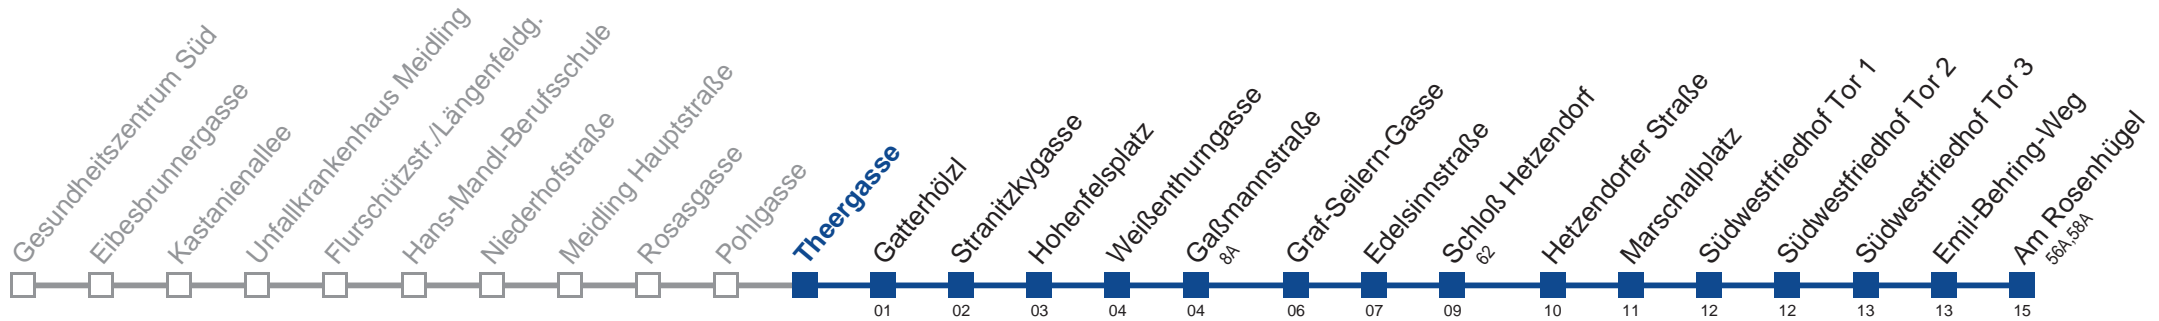

63A Am Rosenhügel

Montag-Freitag (Schule)

5	14 24 33 44 53
6	00 08 16 23 31 38 45 52 59
7	06 13 20 26 32 38 44 50 57
8	04 11 18 25 32 39 46 53
9	00 07 17 27 37 47 57
10	07 17 27 37 47 57
11	07 17 27 37 47 57
12	07 17 27 37 47 57
13	07 16 23 31 38 46 53
14	01 08 16 23 31 38 46 53
15	01 08 16 23 31 38 46 53
16	01 08 16 23 31 38 46 53
17	01 08 16 23 31 38 46 53
18	01 08 16 23 31 39 47 57
19	07 17 27 37 47 57
20	07 17 26 36 46 56
21	06 16 26 36 46 56
22	05 15 29 44 59
23	14 29 44 59
0	14|29

Montag-Freitag (Ferien)

5	14 24 33 44 55
6	07 17 27 37 47 57
7	07 17 27 37 47 57
8	07 17 27 37 47 57
9	07 17 27 37 47 57
10	07 17 27 37 47 57
11	07 17 27 37 47 57
12	07 17 27 37 47 57
13	07 17 27 37 47 57
14	07 17 27 37 47 57
15	07 17 27 37 47 57
16	07 17 27 37 47 57
17	07 17 27 37 47 57
18	07 17 27 37 47 57
19	07 17 27 37 47 57
20	07 17 26 36 46 56
21	06 16 26 36 46 56
22	05 15 29 44 59
23	14 29 44 59
0	14|29

Samstag

5	14 33 53
6	13 29 44 59
7	15 27 37 47 57
8	07 17 27 37 47 57
9	07 17 27 37 47 57
10	07 17 27 37 47 57
11	07 17 27 37 47 57
12	07 17 27 37 47 57
13	07 17 27 37 47 57
14	07 17 27 37 47 57
15	07 17 27 37 47 57
16	07 17 27 37 47 57
17	07 17 27 37 47 57
18	07 17 27 37 47 57
19	07 17 27 37 47 57
20	07 17 30 45
21	00 15 30 45
22	00 14 29 44 59
23	14 29 44 59
0	14|29

Sonn- und Feiertage

5	14 33 53
6	13 29 44 59
7	14 29 44 59
8	14 29 44 59
9	15 26 36 46 56
10	06 16 26 36 46 56
11	06 16 26 36 46 56
12	06 16 26 36 46 56
13	06 16 26 36 46 56
14	06 16 26 36 46 56
15	06 16 26 36 46 56
16	06 16 26 36 46 56
17	06 16 26 36 46 56
18	06 16 26 36 46 56
19	05 15 25 35 45 55
20	05 15 29 44 59
21	14 29 44 59
22	14 29 44 59
23	14 29 44 59
0	14|29

Am 24.12. Verkehr wie samstags, ab ca.18.00 Uhr Intervall alle 15 Minuten

Am 31.12. Verkehr wie samstags

□ bis Weißenturngasse

Holen Sie sich die aktuellen Abfahrtszeiten auf Ihr Handy!

m.qando.at/qr/01376