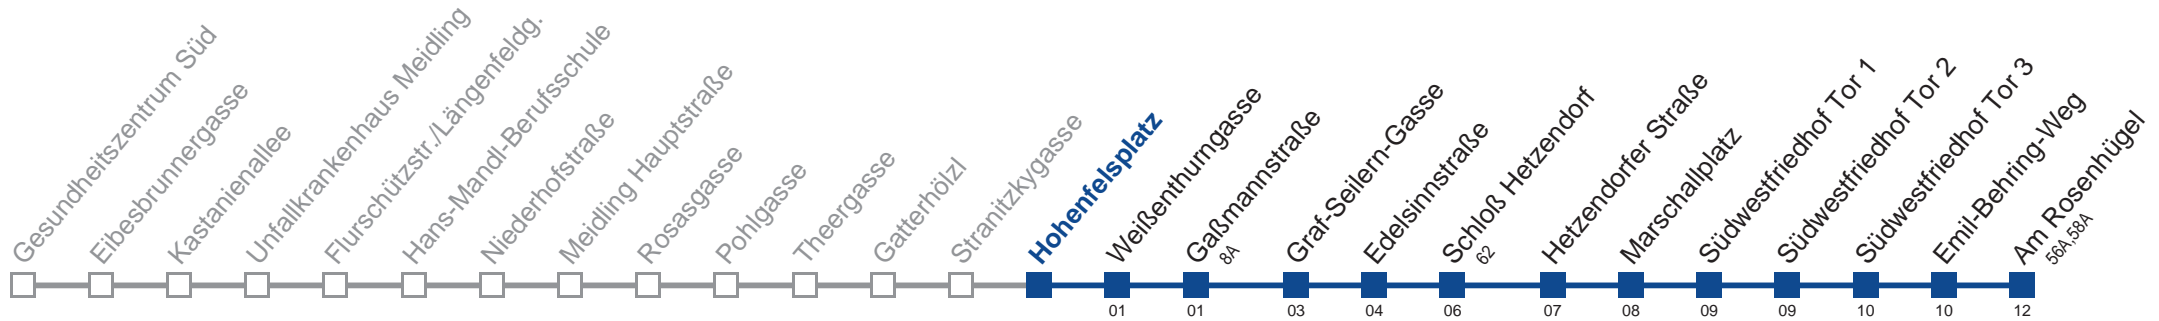

63A Am Rosenhügel

Montag-Freitag (Schule)

5	17 26 36 47 56
6	03 11 18 26 33 40 47 54
7	01 08 15 22 28 34 40 46 52 59
8	06 13 20 27 34 41 48 55
9	02 09 19 29 39 49 59
10	09 19 29 39 49 59
11	09 19 29 39 49 59
12	09 19 29 39 49 59
13	09 18 26 33 41 48 56
14	03 11 18 26 33 41 48 56
15	03 11 18 26 33 41 48 56
16	03 11 18 26 33 41 48 56
17	03 11 18 26 33 41 48 56
18	03 11 18 26 33 41 49 59
19	09 19 29 39 49 59
20	09 19 28 38 48 58
21	08 18 28 38 48 58
22	08 18 32 47
23	02 17 32 47
0	02 17 32

Montag-Freitag (Ferien)

5	17 26 36 47 58
6	10 19 30 39 49 59
7	09 19 29 39 49 59
8	09 19 29 39 49 59
9	09 19 29 39 49 59
10	09 19 29 39 49 59
11	09 19 29 39 49 59
12	09 19 29 39 49 59
13	09 19 29 39 49 59
14	09 19 29 39 49 59
15	09 19 29 39 49 59
16	09 19 29 39 49 59
17	09 19 29 39 49 59
18	09 19 29 39 49 59
19	09 19 29 39 49 59
20	09 19 28 38 48 58
21	08 18 28 38 48 58
22	08 18 32 47
23	02 17 32 47
0	02 17 32

Samstag

5	17 36 56
6	16 32 47
7	02 17 29 39 49 59
8	09 19 29 39 49 59
9	09 19 29 39 49 59
10	09 19 29 39 49 59
11	09 19 29 39 49 59
12	09 19 29 39 49 59
13	09 19 29 39 49 59
14	09 19 29 39 49 59
15	09 19 29 39 49 59
16	09 19 29 39 49 59
17	09 19 29 39 49 59
18	09 19 29 39 49 59
19	09 19 29 39 49 59
20	09 19 32 47
21	02 17 32 47
22	02 17 32 47
23	02 17 32 47
0	02 17 32

Sonn- und Feiertage

5	17 36 56
6	16 32 47
7	02 17 32 47
8	02 17 32 47
9	02 17 28 38 48 58
10	08 18 28 38 48 58
11	08 18 28 38 48 58
12	08 18 28 38 48 58
13	08 18 28 38 48 58
14	08 18 28 38 48 58
15	08 18 28 38 48 58
16	08 18 28 38 48 58
17	08 18 28 38 48 58
18	08 18 28 38 48 58
19	08 18 28 38 48 58
20	08 18 32 47
21	02 17 32 47
22	02 17 32 47
23	02 17 32 47
0	02 17 32

Am 24.12. Verkehr wie samstags, ab ca.18.00 Uhr Intervall alle 15 Minuten

Am 31.12. Verkehr wie samstags

□ bis Weißenturngasse

Holen Sie sich die aktuellen Abfahrtszeiten auf Ihr Handy!

m.qando.at/qr/00543