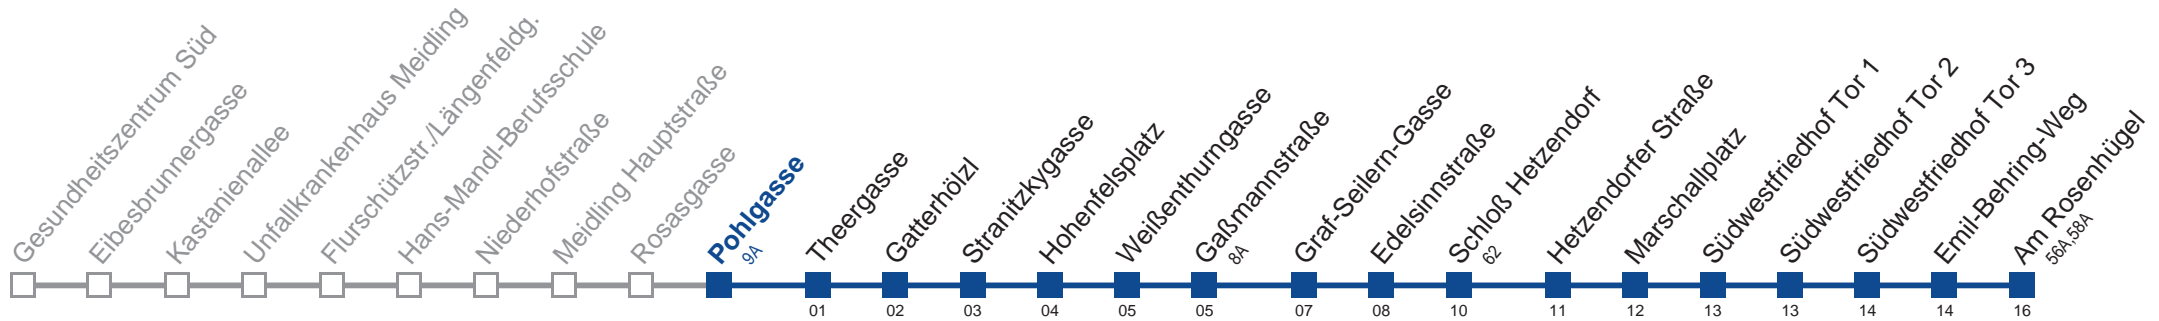

63A Am Rosenhügel

Montag-Freitag (Schule)

5	13	22	32	43	52	59			
6	07	14	22	29	36	43	50	57	
7	04	11	18	24	30	36	42	48	55
8	02	09	16	23	30	37	44	51	58
9	05	15	25	35	45	55			
10	05	15	25	35	45	55			
11	05	15	25	35	45	55			
12	05	15	25	35	45	55			
13	05	14	22	29	37	44	52	59	
14	07	14	22	29	37	44	52	59	
15	07	14	22	29	37	44	52	59	
16	07	14	22	29	37	44	52	59	
17	07	14	22	29	37	44	52	59	
18	07	14	22	29	37	45	55		
19	05	15	25	35	45	55			
20	05	15	24	34	44	54			
21	04	14	24	34	44	54			
22	04	14	28	43	58				
23	13	28	43	58					
0	13	28							

Montag-Freitag (Ferien)

5	13	22	32	43	54	
6	06	15	26	35	45	55
7	05	15	25	35	45	55
8	05	15	25	35	45	55
9	05	15	25	35	45	55
10	05	15	25	35	45	55
11	05	15	25	35	45	55
12	05	15	25	35	45	55
13	05	15	25	35	45	55
14	05	15	25	35	45	55
15	05	15	25	35	45	55
16	05	15	25	35	45	55
17	05	15	25	35	45	55
18	05	15	25	35	45	55
19	05	15	25	35	45	55
20	05	15	24	34	44	54
21	04	14	24	34	44	54
22	04	14	28	43	58	
23	13	28	43	58		
0	13	28				

Samstag

5	13	32	52			
6	12	28	43	58		
7	13	25	35	45	55	
8	05	15	25	35	45	55
9	05	15	25	35	45	55
10	05	15	25	35	45	55
11	05	15	25	35	45	55
12	05	15	25	35	45	55
13	05	15	25	35	45	55
14	05	15	25	35	45	55
15	05	15	25	35	45	55
16	05	15	25	35	45	55
17	05	15	25	35	45	55
18	05	15	25	35	45	55
19	05	15	25	35	45	55
20	05	15	28	43	58	
21	13	28	43	58		
22	13	28	43	58		
23	13	28	43	58		
0	13	28				

Sonn- und Feiertage

5	13	32	52			
6	12	28	43	58		
7	13	28	43	58		
8	13	28	43	58		
9	13	24	34	44	54	
10	04	14	24	34	44	54
11	04	14	24	34	44	54
12	04	14	24	34	44	54
13	04	14	24	34	44	54
14	04	14	24	34	44	54
15	04	14	24	34	44	54
16	04	14	24	34	44	54
17	04	14	24	34	44	54
18	04	14	24	34	44	54
19	04	14	24	34	44	54
20	04	14	28	43	58	
21	13	28	43	58		
22	13	28	43	58		
23	13	28	43	58		
0	13	28				

Am 24.12. Verkehr wie samstags, ab ca.18.00 Uhr Intervall alle 15 Minuten

Am 31.12. Verkehr wie samstags

□ bis Weißenthurngasse

Holen Sie sich die aktuellen Abfahrtszeiten auf Ihr Handy!

m.qando.at/qr/01028