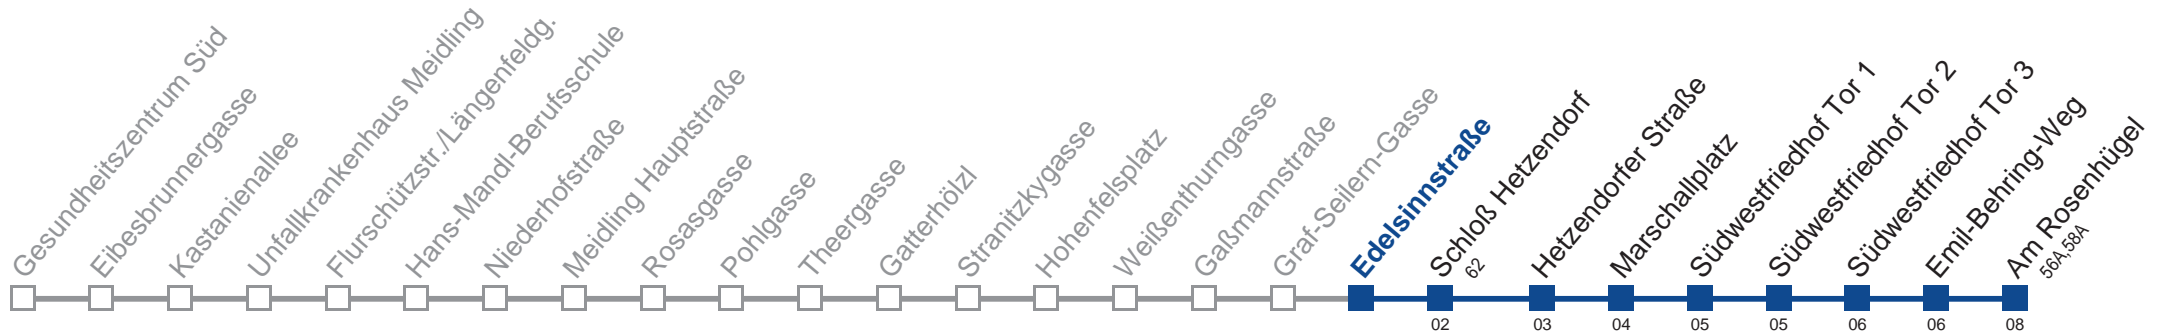

Am 24.12. Verkehr wie samstags, ab ca.18.00 Uhr Intervall alle 15 Minuten

Am 31.12. Verkehr wie samstags

Holen Sie sich die aktuellen Abfahrtszeiten auf Ihr Handy!

m.qando.at/qr/00416

63A Am Rosenhügel

Montag-Freitag (Schule)