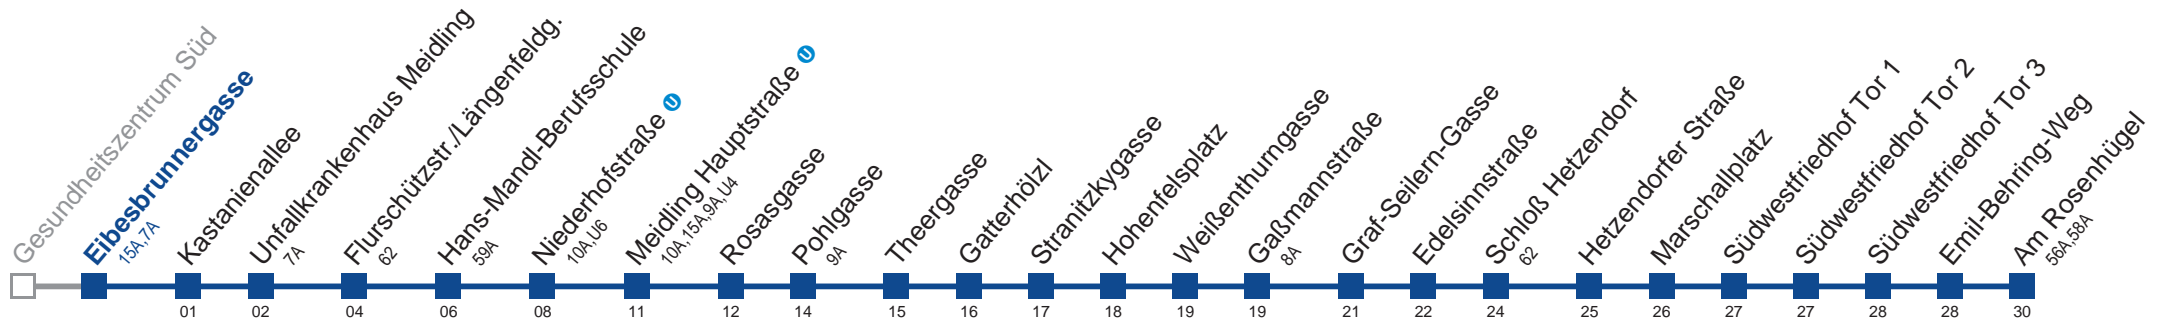

63A Am Rosenhügel

Montag-Freitag (Schule)

5	18 29 38 45 52 59
6	07 14 21 28 35 42 49 55
7	00 06 12 18 24 30 37 44 51 58
8	05 12 19 26 33 40 47 58
9	08 13 18 28 38 48 58
10	08 18 28 38 48 58
11	08 18 28 38 48 58
12	08 18 28 38 48 57
13	04 12 19 27 34 42 49 57
14	04 12 19 27 34 42 49 56
15	04 11 19 26 34 41 49 56
16	04 11 19 26 34 41 49 56
17	04 11 19 26 34 41 49 57
18	04 12 20 28 38 42 48 58
19	08 18 28 38 48
20	00 09 19 29 39 49 59
21	09 19 29 39 49
22	00 14 29 44 59
23	14 29 44 59
0	14

Montag-Freitag (Ferien)

5	18 29 40 51
6	00 11 20 30 40 50 58
7	07 17 27 37 47 57
8	07 17 27 37 47 58
9	08 18 28 38 48 58
10	08 18 28 38 48 58
11	08 18 28 38 48 58
12	08 18 28 38 48 58
13	08 18 28 38 48 58
14	08 18 28 38 48 57
15	07 17 27 37 47 57
16	07 17 27 37 47 57
17	07 17 27 37 47 58
18	08 18 28 38 48 58
19	08 18 28 38 48
20	00 09 19 29 39 49 59
21	09 19 29 39 49
22	00 14 29 44 59
23	14 29 44 59
0	14

Samstag

5	18 38 58
6	14 29 44 57
7	08 18 28 38 48 58
8	08 18 28 38 48 58
9	08 18 28 38 48 58
10	08 18 28 38 48 58
11	08 18 28 38 48 58
12	08 18 28 38 48 58
13	08 18 28 38 48 58
14	08 18 28 38 48 58
15	08 18 28 38 48 58
16	08 18 28 38 48 58
17	08 18 28 38 48 58
18	08 18 28 38 48 59
19	09 19 29 39 49
20	00 13 21 28 43 58
21	13 28 43 59
22	14 29 44 59
23	14 29 44 59
0	14

Sonn- und Feiertage

5	18 38 58
6	14 29 44 58
7	13 28 43 58
8	13 28 43 58
9	09 19 29 39 49 59
10	09 19 29 39 49 58
11	08 18 28 38 48 58
12	08 18 28 38 48 58
13	08 18 28 38 48 58
14	08 18 28 38 48 58
15	08 18 28 38 48 58
16	08 18 28 38 48 58
17	08 18 28 38 48 58
18	08 18 28 38 48 59
19	09 19 29 39 49 59
20	13 21 28 43 58
21	13 28 43 59
22	14 29 44 59
23	14 29 44 59
0	14

Am 24.12. Verkehr wie samstags, ab ca.18.00 Uhr Intervall alle 15 Minuten

Am 31.12. Verkehr wie samstags

□ bis Niederhofstraße bis Weißenturngasse

Holen Sie sich die
aktuellen Abfahrtszeiten
auf Ihr Handy!

m.qando.at/qr/00264