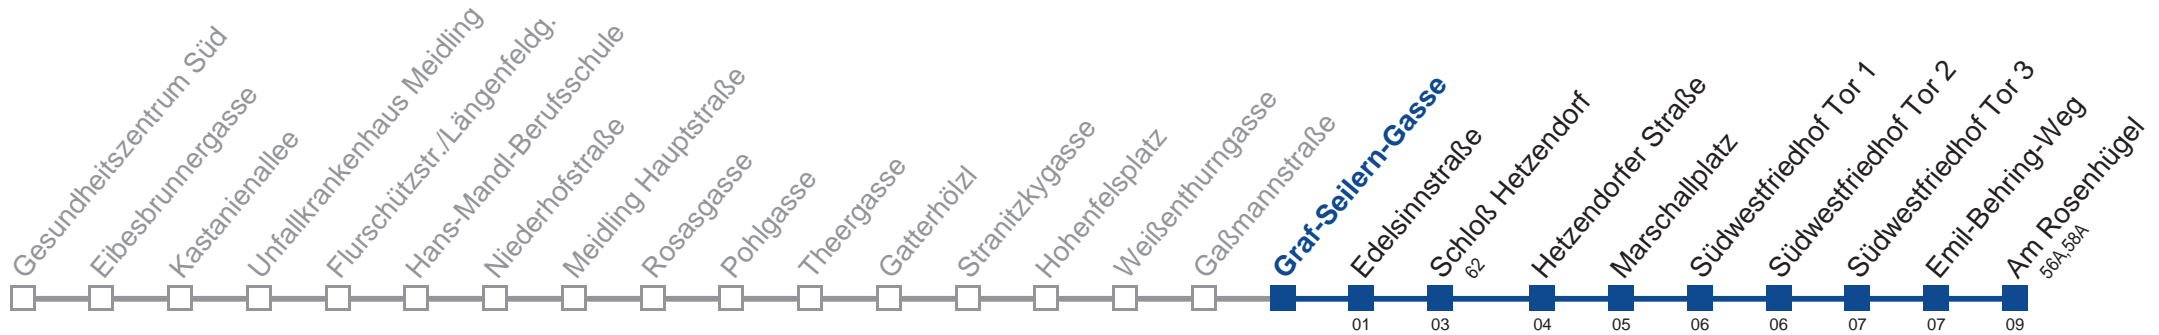

Am 24.12. Verkehr wie samstags, ab ca.18.00 Uhr Intervall alle 15 Minuten

Am 31.12. Verkehr wie samstags

Holen Sie sich die aktuellen Abfahrtszeiten auf Ihr Handy!

m.qando.at/qr/00381

63A Am Rosenhügel

Montag-Freitag (Schule)