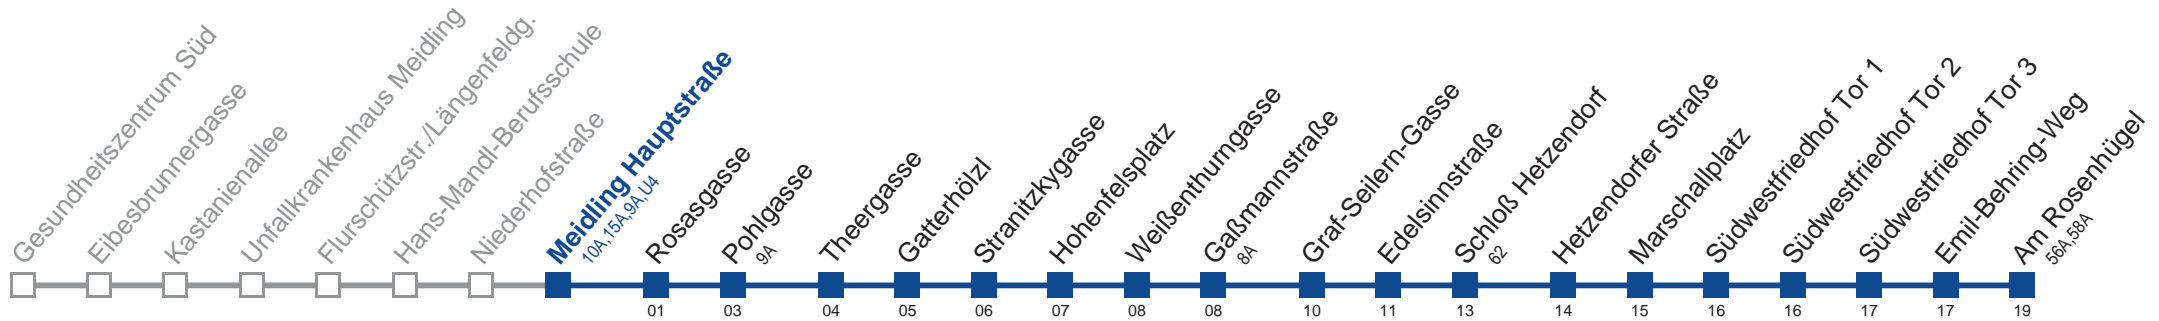

63A Am Rosenhügel

Montag-Freitag (Schule)

5	10	19	29	40	49	56				
6	03	11	18	26	33	40	47	54		
7	01	08	15	21	27	33	39	45	52	59
8	06	13	20	27	34	41	48	55		
9	02	12	22	32	42	52				
10	02	12	22	32	42	52				
11	02	12	22	32	42	52				
12	02	12	22	32	42	52				
13	02	11	18	26	33	41	48	56		
14	03	11	18	26	33	41	48	56		
15	03	11	18	26	33	41	48	56		
16	03	11	18	26	33	41	48	56		
17	03	11	18	26	33	41	48	56		
18	03	11	18	26	34	42	52			
19	02	12	22	32	42	52				
20	02	12	21	31	41	51				
21	01	11	21	31	41	51				
22	01	11	25	40	55					
23	10	25	40	55						
0	10	25								

Montag-Freitag (Ferien)

5	10	19	29	40	51	
6	02	12	22	32	42	52
7	02	12	22	32	42	52
8	02	12	22	32	42	52
9	02	12	22	32	42	52
10	02	12	22	32	42	52
11	02	12	22	32	42	52
12	02	12	22	32	42	52
13	02	12	22	32	42	52
14	02	12	22	32	42	52
15	02	12	22	32	42	52
16	02	12	22	32	42	52
17	02	12	22	32	42	52
18	02	12	22	32	42	52
19	02	12	22	32	42	52
20	02	12	21	31	41	51
21	01	11	21	31	41	51
22	01	11	25	40	55	
23	10	25	40	55		
0	10	25				

Samstag

5	10	29	49			
6	09	25	40	55		
7	10	22	32	42	52	
8	02	12	22	32	42	52
9	02	12	22	32	42	52
10	02	12	22	32	42	52
11	02	12	22	32	42	52
12	02	12	22	32	42	52
13	02	12	22	32	42	52
14	02	12	22	32	42	52
15	02	12	22	32	42	52
16	02	12	22	32	42	52
17	02	12	22	32	42	52
18	02	12	22	32	42	52
19	02	12	22	32	42	52
20	02	12	25	40	55	
21	10	25	40	55		
22	10	25	40	55		
23	10	25	40	55		
0	10	25				

Sonn- und Feiertage

5	10	29	49			
6	09	25	40	55		
7	10	25	40	55		
8	10	25	40	55		
9	10	21	31	41	51	
10	01	11	21	31	41	51
11	01	11	21	31	41	51
12	01	11	21	31	41	51
13	01	11	21	31	41	51
14	01	11	21	31	41	51
15	01	11	21	31	41	51
16	01	11	21	31	41	51
17	01	11	21	31	41	51
18	01	11	21	31	41	51
19	01	11	21	31	41	51
20	01	11	25	40	55	
21	10	25	40	55		
22	10	25	40	55		
23	10	25	40	55		
0	10	25				

Am 24.12. Verkehr wie samstags, ab ca.18.00 Uhr Intervall alle 15 Minuten

Am 31.12. Verkehr wie samstags

□ bis Weißenthurngasse

Holen Sie sich die aktuellen Abfahrtszeiten auf Ihr Handy!

m.qando.at/qr/00863