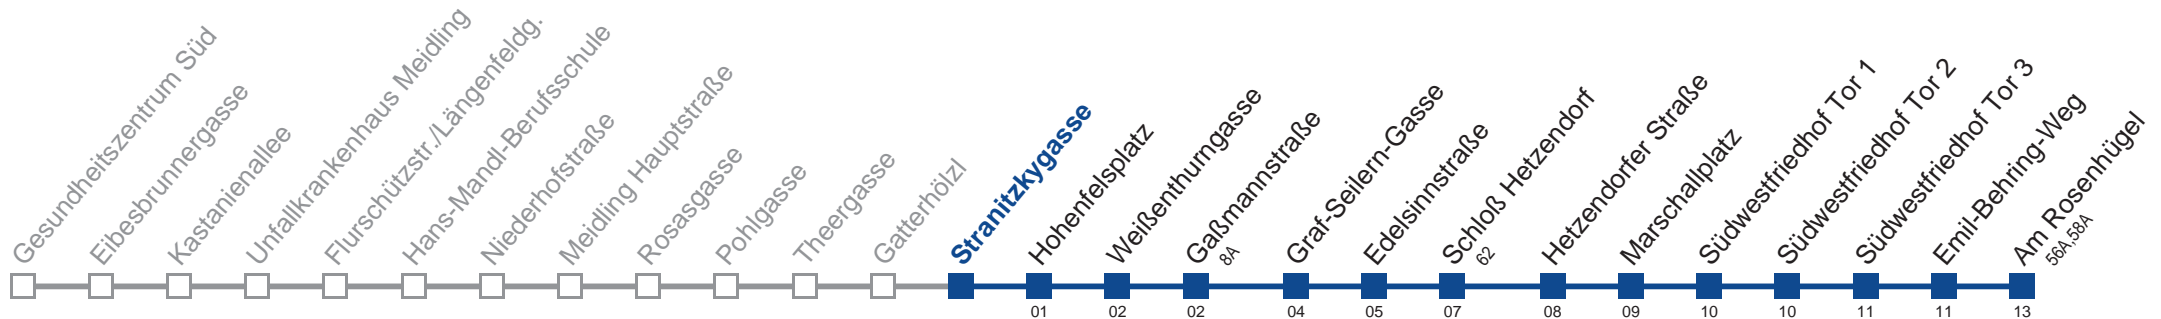

63A Am Rosenhügel

Montag-Freitag (Schule)

5	16 25 35 46 55
6	02 10 17 25 32 39 46 53
7	00 07 14 21 27 33 39 45 51 58
8	05 12 19 26 33 40 47 54
9	01 08 18 28 38 48 58
10	08 18 28 38 48 58
11	08 18 28 38 48 58
12	08 18 28 38 48 58
13	08 17 25 32 40 47 55
14	02 10 17 25 32 40 47 55
15	02 10 17 25 32 40 47 55
16	02 10 17 25 32 40 47 55
17	02 10 17 25 32 40 47 55
18	02 10 17 25 32 40 48 58
19	08 18 28 38 48 58
20	08 18 27 37 47 57
21	07 17 27 37 47 57
22	07 17 31 46
23	01 16 31 46
0	01 16 31

Montag-Freitag (Ferien)

5	16 25 35 46 57
6	09 18 29 38 48 58
7	08 18 28 38 48 58
8	08 18 28 38 48 58
9	08 18 28 38 48 58
10	08 18 28 38 48 58
11	08 18 28 38 48 58
12	08 18 28 38 48 58
13	08 18 28 38 48 58
14	08 18 28 38 48 58
15	08 18 28 38 48 58
16	08 18 28 38 48 58
17	08 18 28 38 48 58
18	08 18 28 38 48 58
19	08 18 28 38 48 58
20	08 18 27 37 47 57
21	07 17 27 37 47 57
22	07 17 31 46
23	01 16 31 46
0	01 16 31

Samstag

5	16 35 55
6	15 31 46
7	01 16 28 38 48 58
8	08 18 28 38 48 58
9	08 18 28 38 48 58
10	08 18 28 38 48 58
11	08 18 28 38 48 58
12	08 18 28 38 48 58
13	08 18 28 38 48 58
14	08 18 28 38 48 58
15	08 18 28 38 48 58
16	08 18 28 38 48 58
17	08 18 28 38 48 58
18	08 18 28 38 48 58
19	08 18 28 38 48 58
20	08 18 31 46
21	01 16 31 46
22	01 16 31 46
23	01 16 31 46
0	01 16 31

Sonn- und Feiertage

5	16 35 55
6	15 31 46
7	01 16 31 46
8	01 16 31 46
9	01 16 27 37 47 57
10	07 17 27 37 47 57
11	07 17 27 37 47 57
12	07 17 27 37 47 57
13	07 17 27 37 47 57
14	07 17 27 37 47 57
15	07 17 27 37 47 57
16	07 17 27 37 47 57
17	07 17 27 37 47 57
18	07 17 27 37 47 57
19	07 17 27 37 47 57
20	07 17 31 46
21	01 16 31 46
22	01 16 31 46
23	01 16 31 46
0	01 16 31

Am 24.12. Verkehr wie samstags, ab ca.18.00 Uhr Intervall alle 15 Minuten

Am 31.12. Verkehr wie samstags

□ bis Weißenturngasse

Holen Sie sich die
aktuellen Abfahrtszeiten
auf Ihr Handy!

m.qando.at/qr/01801