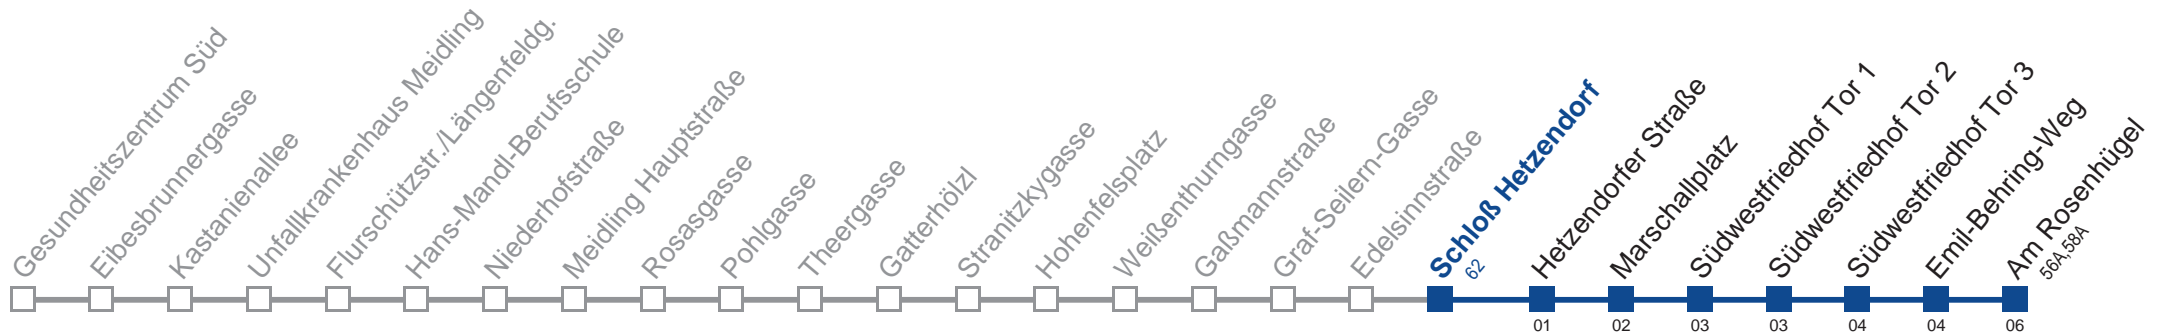

Am 24.12. Verkehr wie samstags, ab ca.18.00 Uhr Intervall alle 15 Minuten

Am 31.12. Verkehr wie samstags

Holen Sie sich die
aktuellen Abfahrtszeiten
auf Ihr Handy!

m.qando.at/qr/01383

63A Am Rosenhügel

Montag-Freitag (Schule)