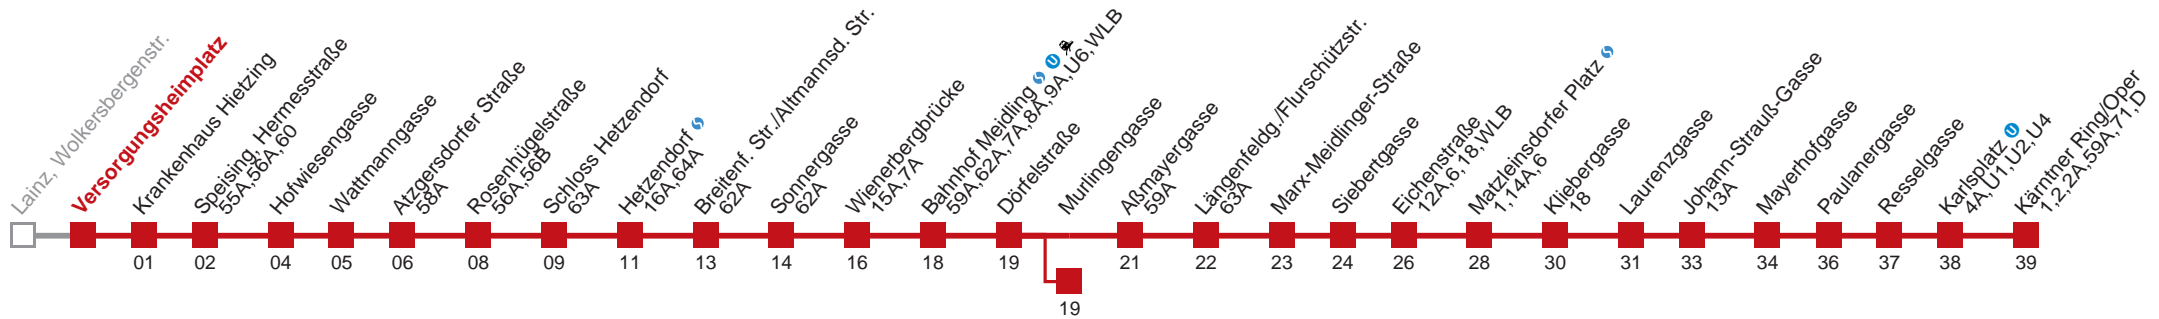

62 Kärntner Ring/Oper

Montag-Freitag (Schule)

5	19 27 34 42 49 55
6	01 07 12 16 20 24 28 32 35 40 45 51 57
7	03 09 16 22 29 35 42 48 52 55 58
8	01 08 12 16 23 30 40 47 55
9	03 05 10 18 25 27 33 40 48 55
10	03 10 18 25 33 40 48 55
11	03 10 18 25 33 40 46 53
12	00 06 13 20 26 33 40 46 53
13	00 06 13 20 26 33 40 46 53
14	00 06 13 20 27 33 39 46 52 59
15	06 12 19 26 32 39 46 52 59
16	06 12 19 26 32 39 46 52 59
17	06 12 19 26 32 40 47 55
18	02 10 12 17 25 32 41 48 53 58
19	08 18 24 29 39 45 49
20	00 06 10 20 30 40 50
21	00 10 20 30 40 47 53
22	09 14 24 39 44 54
23	09 24 39 49
0	01 13 28

Montag-Freitag (Ferien)

5	19 29 39 49 59
6	09 19 29 38 47 54
7	01 08 16 23 31 38 46 53
8	01 08 16 23 30 40 47 55
9	03 10 18 25 33 40 48 55
10	03 10 18 25 33 40 48 55
11	03 10 18 25 33 40 48 55
12	03 10 18 25 33 40 48 55
13	03 10 18 25 33 40 48 55
14	03 10 18 26 33 39 47 55
15	02 10 17 25 32 40 47 55
16	02 10 17 25 32 40 47 55
17	02 10 17 25 32 40 47 55
18	02 10 17 25 32 41 48 53 58
19	08 18 24 29 39 45 49
20	00 06 10 20 30 40 50
21	00 10 20 30 40 47 53
22	09 14 24 39 44 54
23	09 24 39 49
0	01 13 28

Samstag

5	24 39 53
6	08 23 38 50
7	00 10 20 30 40 50
8	00 10 20 30 40 49 58
9	08 18 28 38 48 58
10	08 18 28 38 48 58
11	08 18 28 38 48 58
12	08 18 28 38 48 58
13	08 18 28 38 48 58
14	08 18 28 38 48 58
15	08 18 28 38 48 58
16	08 18 28 38 48 58
17	08 18 28 38 48 58
18	08 18 29 39 49
19	00 10 20 30 40 47 53
20	08 15 23 38 45 53
21	08 23 38 53
22	09 24 39 54
23	09 24 39 49
0	01 13 28

Sonn- und Feiertag

5	24 39 54
6	09 24 39 53
7	08 23 38 53
8	08 23 38 50
9	00 10 20 30 40 50
10	00 10 20 30 40 50 59
11	09 19 29 39 49 59
12	09 19 29 39 49 59
13	09 19 29 39 49 59
14	09 19 29 39 49 59
15	09 19 29 39 49 59
16	09 19 29 39 49 59
17	09 19 29 39 49 59
18	09 19 29 40 50
19	00 10 20 30 40 47 53
20	08 15 23 38 45 53
21	08 23 38 53
22	09 24 39 54
23	09 24 39 49
0	01 13 28

Am 24.12. ab ca. 18.00 Uhr Intervall alle 15 Minuten

Am 31.12. auf 1.1. durchgehender Betrieb

□ bis Wattmangasse   ■ bis Murlingengasse

Holen Sie sich die aktuellen Abfahrtszeiten auf Ihr Handy!

m.qando.at/qr/01424