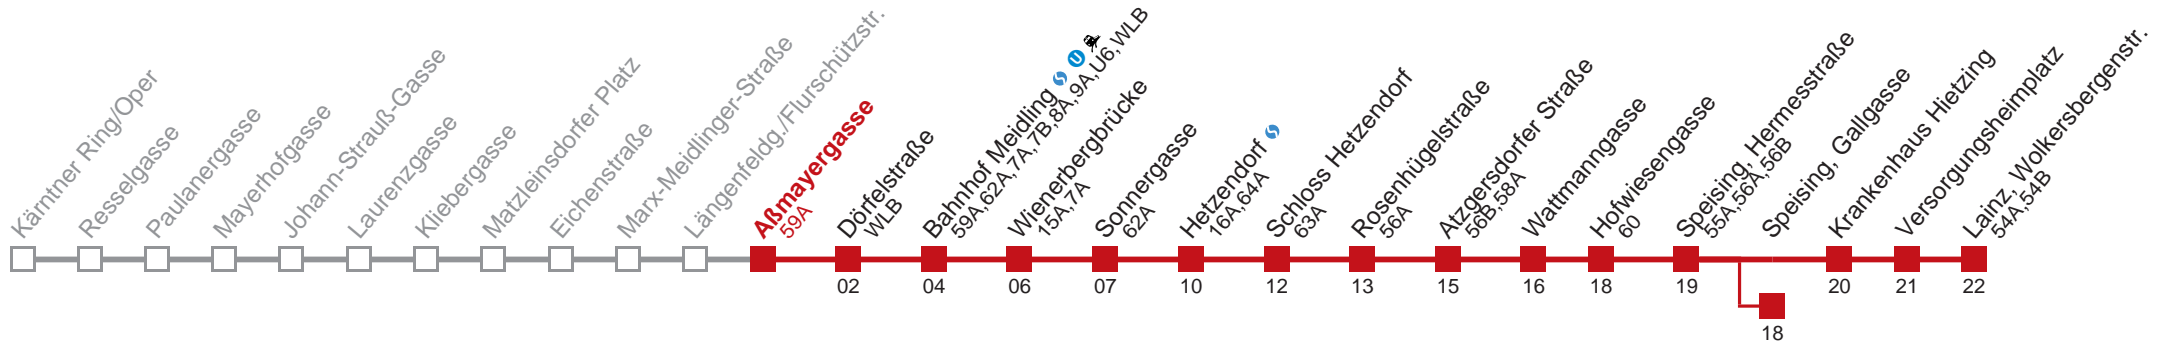

Am 24.12. ab ca. 18.00 Uhr Intervall alle 15 Minuten
 Am 31.12. auf 1.1. durchgehender Betrieb
 □ bis Speising, Gallgasse

Holen Sie sich die
aktuellen Abfahrtszeiten
auf Ihr Handy!

m.qando.at/qr/00368

62 Lainz, Wolkersbergenstr.