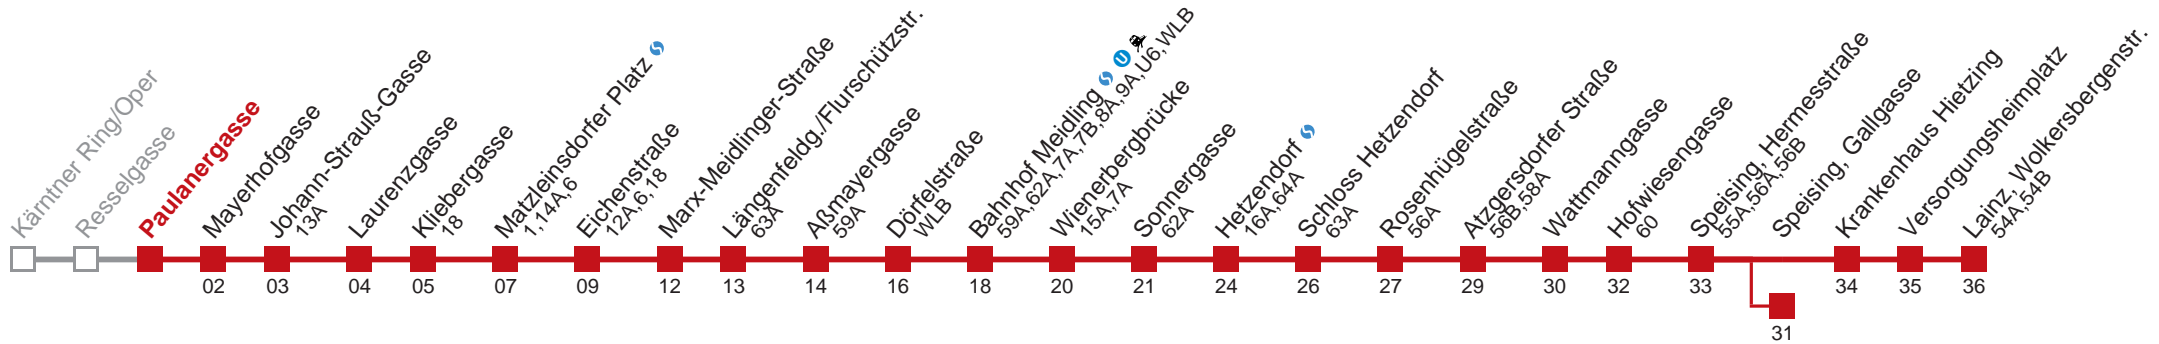

Am 24.12. ab ca. 18.00 Uhr Intervall alle 15 Minuten
 Am 31.12. auf 1.1. durchgehender Betrieb
 □ bis Speising, Gallgasse

Holen Sie sich die aktuellen Abfahrtszeiten auf Ihr Handy!

m.qando.at/qr/01094

62 Lainz, Wolkersbergenstr.