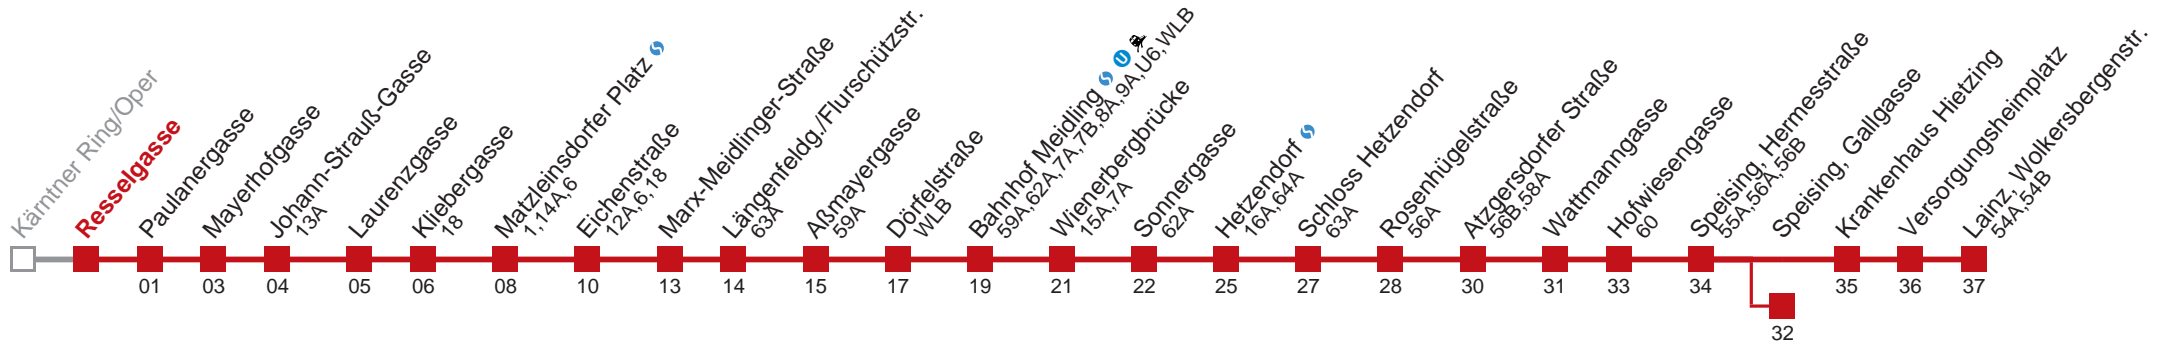

Am 24.12. ab ca. 18.00 Uhr Intervall alle 15 Minuten

Am 31.12. auf 1.1. durchgehender Betrieb

☐ bis Speising, Gallgasse

Holen Sie sich die
aktuellen Abfahrtszeiten
auf Ihr Handy!

m.qando.at/qr/00975

62 Lainz, Wolkersbergenstr.