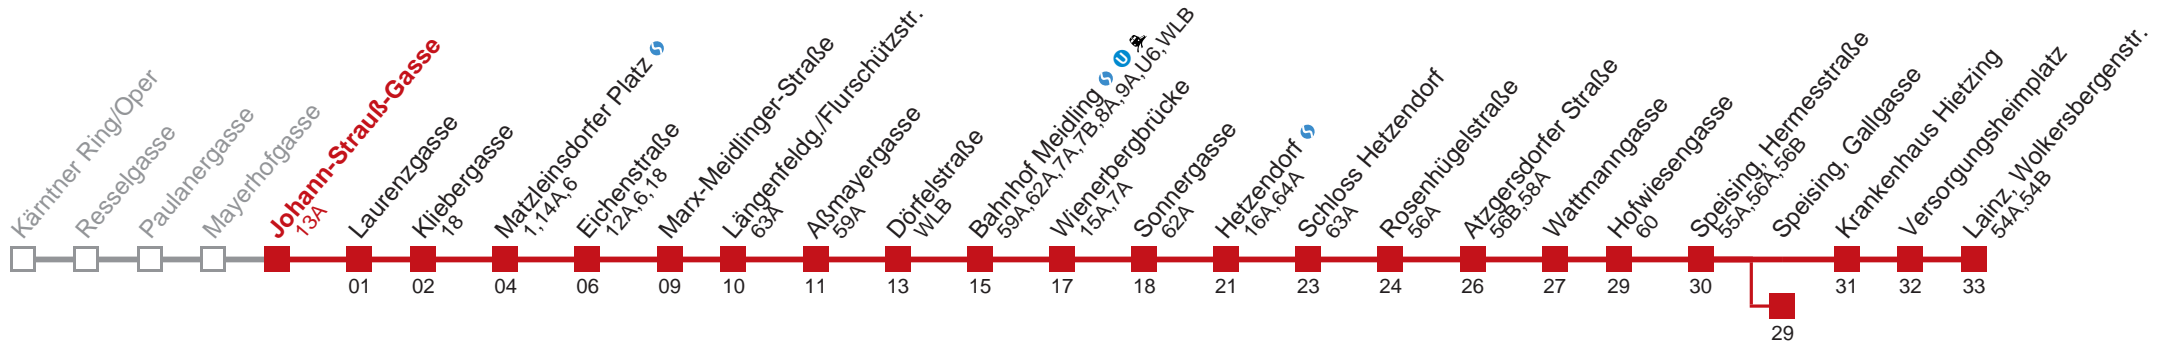

Am 24.12. ab ca. 18.00 Uhr Intervall alle 15 Minuten
 Am 31.12. auf 1.1. durchgehender Betrieb
 □ bis Speising, Gallgasse

Holen Sie sich die
aktuellen Abfahrtszeiten
auf Ihr Handy!

m.qando.at/qr/00859

62 Lainz, Wolkersbergenstr.