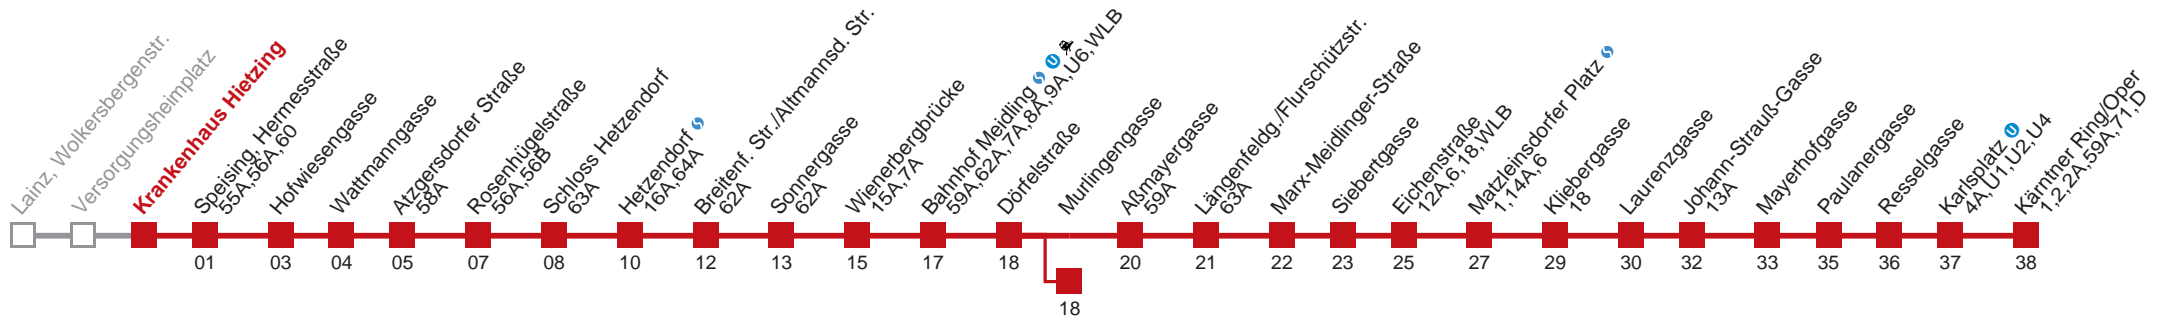

62 Kärntner Ring/Oper

Montag-Freitag (Schule)

5	20	28	35	43	50	56							
6	02	08	13	17	21	25	29	33	36	41	46	52	58
7	04	10	17	23	30	36	43	49	53	56	59		
8	02	09	13	17	24	31	41	48	56				
9	04	06	11	19	26	28	34	41	49	56			
10	04	11	19	26	34	41	49	56					
11	04	11	19	26	34	41	47	54					
12	01	07	14	21	27	34	41	47	54				
13	01	07	14	21	27	34	41	47	54				
14	01	07	14	21	28	34	40	47	53				
15	00	07	13	20	27	33	40	47	53				
16	00	07	13	20	27	33	40	47	53				
17	00	07	13	20	27	33	41	48	56				
18	03	11	13	18	26	33	42	49	54	59			
19	09	19	25	30	40	46	50						
20	01	07	11	21	31	41	51						
21	01	11	21	31	41	48	54						
22	10	15	25	40	45	55							
23	10	25	40	50									
0	02	14	29										

Montag-Freitag (Ferien)

5	20	30	40	50					
6	00	10	20	30	39	48	55		
7	02	09	17	24	32	39	47	54	
8	02	09	17	24	31	41	48	56	
9	04	11	19	26	34	41	49	56	
10	04	11	19	26	34	41	49	56	
11	04	11	19	26	34	41	49	56	
12	04	11	19	26	34	41	49	56	
13	04	11	19	26	34	41	49	56	
14	04	11	19	27	34	40	48	56	
15	03	11	18	26	33	41	48	56	
16	03	11	18	26	33	41	48	56	
17	03	11	18	26	33	41	48	56	
18	03	11	18	26	33	42	49	54	59
19	09	19	25	30	40	46	50		
20	01	07	11	21	31	41	51		
21	01	11	21	31	41	48	54		
22	10	15	25	40	45	55			
23	10	25	40	50					
0	02	14	29						

Samstag

5	25	40	54				
6	09	24	39	51			
7	01	11	21	31	41	51	
8	01	11	21	31	41	50	59
9	09	19	29	39	49	59	
10	09	19	29	39	49	59	
11	09	19	29	39	49	59	
12	09	19	29	39	49	59	
13	09	19	29	39	49	59	
14	09	19	29	39	49	59	
15	09	19	29	39	49	59	
16	09	19	29	39	49	59	
17	09	19	29	39	49	59	
18	09	19	30	40	50		
19	01	11	21	31	41	48	54
20	09	16	24	39	46	54	
21	09	24	39	54			
22	10	25	40	55			
23	10	25	40	50			
0	02	14	29				

Sonn- und Feiertag

5	25	40	55				
6	10	25	40	54			
7	09	24	39	54			
8	09	24	39	51			
9	01	11	21	31	41	51	
10	01	11	21	31	41	51	
11	00	10	20	30	40	50	
12	00	10	20	30	40	50	
13	00	10	20	30	40	50	
14	00	10	20	30	40	50	
15	00	10	20	30	40	50	
16	00	10	20	30	40	50	
17	00	10	20	30	40	50	
18	00	10	20	30	41	51	
19	01	11	21	31	41	48	54
20	09	16	24	39	46	54	
21	09	24	39	54			
22	10	25	40	55			
23	10	25	40	50			
0	02	14	29				

Am 24.12. ab ca. 18.00 Uhr Intervall alle 15 Minuten

Am 31.12. auf 1.1. durchgehender Betrieb

□ bis Wattmangasse

■ bis Murlingengasse

Holen Sie sich die aktuellen Abfahrtszeiten auf Ihr Handy!

m.qando.at/qr/00710