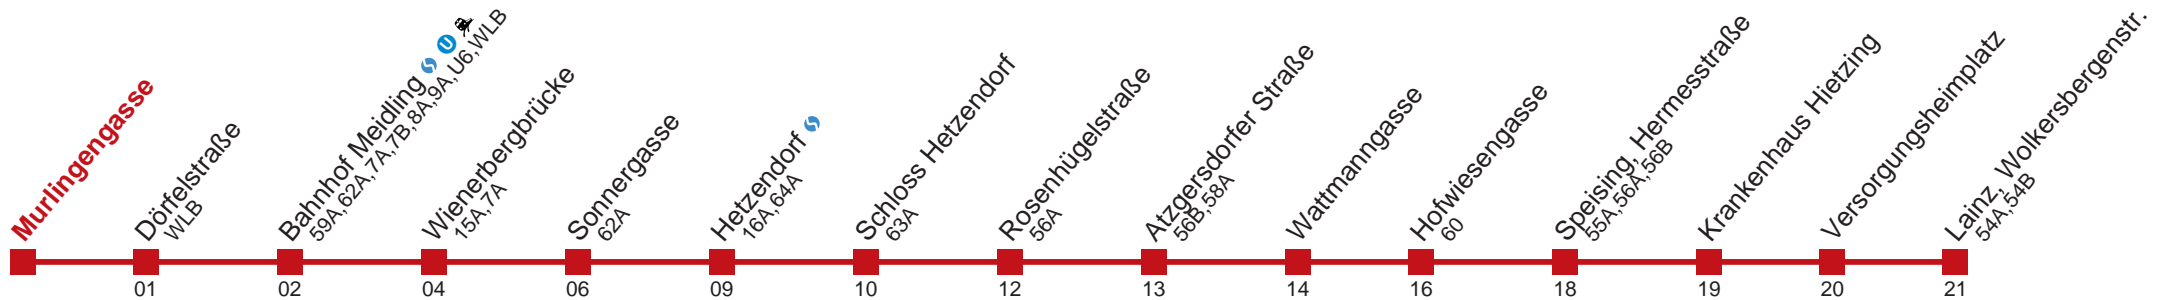

Am 24.12. ab ca. 18.00 Uhr Intervall alle 15 Minuten

Am 31.12. auf 1.1. durchgehender Betrieb

□ bis Speising, Gallgasse

Holen Sie sich die
aktuellen Abfahrtszeiten
auf Ihr Handy!

m.qando.at/qr/00103

62 Lainz, Wolkersbergenstr.