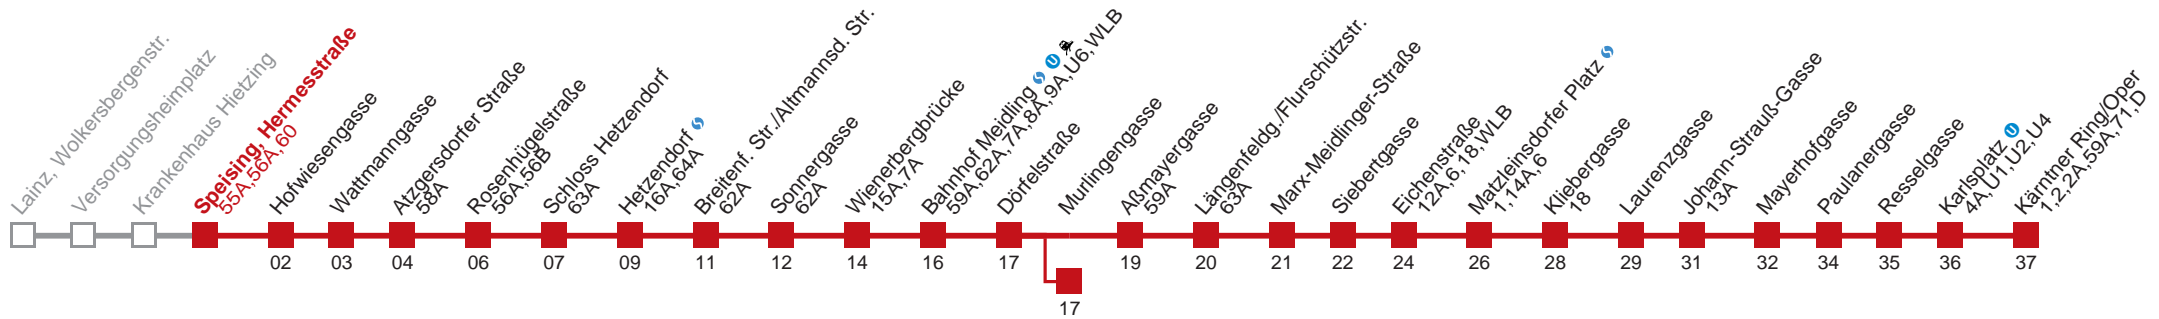

62 Kärntner Ring/Oper

Montag-Freitag (Schule)

5	21	29	36	44	51	57							
6	03	09	14	18	22	26	30	34	37	42	47	53	59
7	05	12	18	25	31	38	44	51	54	57			
8	00	04	11	14	18	25	33	42	50	58			
9	05	07	12	20	27	29	35	42	50	57			
10	05	12	20	27	35	42	50	57					
11	05	12	20	27	35	42	48	55					
12	02	08	15	22	28	35	42	48	55				
13	02	08	15	22	28	35	42	48	55				
14	02	08	15	22	29	35	41	48	54				
15	02	08	15	22	28	35	42	48	55				
16	02	08	15	22	28	35	42	48	55				
17	02	08	15	22	28	35	42	50	57				
18	05	12	14	20	27	35	43	50	55				
19	00	10	20	26	31	41	47	51					
20	02	08	12	22	32	42	52						
21	02	12	22	32	42	49	55						
22	11	16	26	41	46	56							
23	11	26	41	51									
0	03	15	30										

Montag-Freitag (Ferien)

5	21	31	41	51				
6	01	11	21	31	40	49	56	
7	03	11	18	26	33	41	48	56
8	03	11	18	25	33	42	50	58
9	05	12	20	27	35	42	50	57
10	05	12	20	27	35	42	50	57
11	05	12	20	27	35	42	50	57
12	05	12	20	27	35	42	50	57
13	05	12	20	27	35	42	50	57
14	05	12	20	28	35	41	49	57
15	05	12	20	27	35	42	50	57
16	05	12	20	27	35	42	50	57
17	05	12	20	27	35	42	50	57
18	05	12	20	27	35	43	50	55
19	00	10	20	26	31	41	47	51
20	02	08	12	22	32	42	52	
21	02	12	22	32	42	49	55	
22	11	16	26	41	46	56		
23	11	26	41	51				
0	03	15	30					

Samstag

5	26	41	55				
6	10	25	40	52			
7	02	12	22	32	42	52	
8	02	12	22	32	42	51	
9	00	10	20	30	40	50	
10	00	10	20	30	40	50	
11	00	10	20	30	40	50	
12	00	10	20	30	40	50	
13	00	10	20	30	40	50	
14	00	10	20	30	40	50	
15	00	10	20	30	40	50	
16	00	10	20	30	40	50	
17	00	10	20	30	40	50	
18	00	10	20	31	41	51	
19	02	12	22	32	42	49	55
20	10	17	25	40	47	55	
21	10	25	40	55			
22	11	26	41	56			
23	11	26	41	51			
0	03	15	30				

Sonn- und Feiertag

5	26	41	56				
6	11	26	41	55			
7	10	25	40	55			
8	10	25	40	52			
9	02	12	22	32	42	52	
10	02	12	22	32	42	52	
11	01	11	21	31	41	51	
12	01	11	21	31	41	51	
13	01	11	21	31	41	51	
14	01	11	21	31	41	51	
15	01	11	21	31	41	51	
16	01	11	21	31	41	51	
17	01	11	21	31	41	51	
18	01	11	21	31	42	52	
19	02	12	22	32	42	49	55
20	10	17	25	40	47	55	
21	10	25	40	55			
22	11	26	41	56			
23	11	26	41	51			
0	03	15	30				

Am 24.12. ab ca. 18.00 Uhr Intervall alle 15 Minuten

Am 31.12. auf 1.1. durchgehender Betrieb

□ bis Wattmangasse

■ bis Murlingengasse

Holen Sie sich die aktuellen Abfahrtszeiten auf Ihr Handy!

m.qando.at/qr/00504