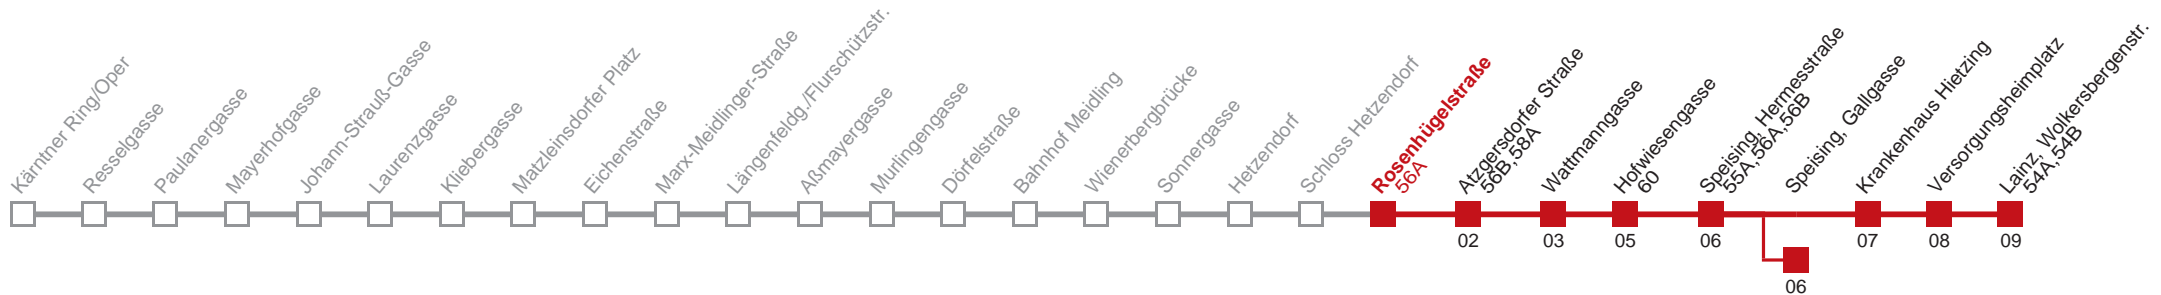

62 Lainz, Wolkersbergenstr.

Montag-Freitag (Schule)

5	22 32 42 52
6	01 10 16 23 29 37 44 52 59
7	06 13 19 24 28 32 36 40 44 48 53 59
8	05 11 17 23 30 36 43 49 56
9	02 08 15 22 29 37 44 52 59
10	07 14 22 29 37 44 52 59
11	07 14 22 29 37 44 52 59
12	07 14 22 29 37 44 52 58
13	05 12 18 25 32 38 45 52 58
14	05 12 18 25 32 38 45 52 58
15	05 12 19 26 32 39 46 52 59
16	06 12 19 26 32 39 46 52 59
17	06 12 19 26 32 39 46 52 59
18	06 12 19 26 32 39 46 52
19	00 07 15 22 29 37 44 52 59
20	08 17 27 37 47 57
21	07 17 27 37 47 57
22	07 17 27 37 47
23	01 16 31 46
0	01 16 31 36 46 59

Montag-Freitag (Ferien)

5	22 32 42 52
6	01 10 16 23 29 39 49 59
7	09 19 29 39 49 59
8	07 15 22 30 37 45 52
9	00 07 15 22 29 37 44 52 59
10	07 14 22 29 37 44 52 59
11	07 14 22 29 37 44 52 59
12	07 14 22 29 37 44 52 59
13	07 14 22 29 37 44 52 59
14	07 14 22 29 37 44 52 59
15	07 14 22 30 37 45 52
16	00 07 15 22 30 37 45 52
17	00 07 15 22 30 37 45 52
18	00 07 15 22 30 37 45 52
19	00 07 15 22 29 37 44 52 59
20	08 17 27 37 47 57
21	07 17 27 37 47 57
22	07 17 27 37 47
23	01 16 31 46
0	01 16 31 36 46 59

Samstag

5	22 41 59
6	16 31 46
7	01 16 31 46 57
8	07 17 27 37 47 57
9	07 18 28 38 48 58
10	08 18 28 38 48 58
11	08 18 28 38 48 58
12	08 18 28 38 48 58
13	08 18 28 38 48 58
14	08 18 28 38 48 58
15	08 18 28 38 48 58
16	08 18 28 38 48 58
17	08 18 28 38 48 58
18	08 18 28 38 48 58
19	08 17 27 37 47 57
20	07 17 27 37 47
21	01 16 31 46
22	01 16 31 46
23	01 16 31 46
0	01 16 31 36 46 59

Sonn- und Feiertag

5	22 41 59
6	16 31 46
7	01 16 31 46
8	01 16 31 46
9	01 16 31 46 57
10	07 17 27 37 47 57
11	07 17 27 37 47 57
12	07 17 27 37 47 57
13	07 17 27 37 47 57
14	07 17 27 37 47 57
15	07 17 27 37 47 57
16	07 17 27 37 47 57
17	07 17 27 37 47 57
18	07 17 27 37 47 57
19	07 17 27 37 47 57
20	07 17 27 37 47
21	01 16 31 46
22	01 16 31 46
23	01 16 31 46
0	01 16 31 36 46 59

Am 24.12. ab ca. 18.00 Uhr Intervall alle 15 Minuten
Am 31.12. auf 1.1. durchgehender Betrieb
□ bis Wattmannngasse   ■ bis Speising, Gallgasse

Holen Sie sich die
aktuellen Abfahrtszeiten
auf Ihr Handy!

m.qando.at/qr/01114