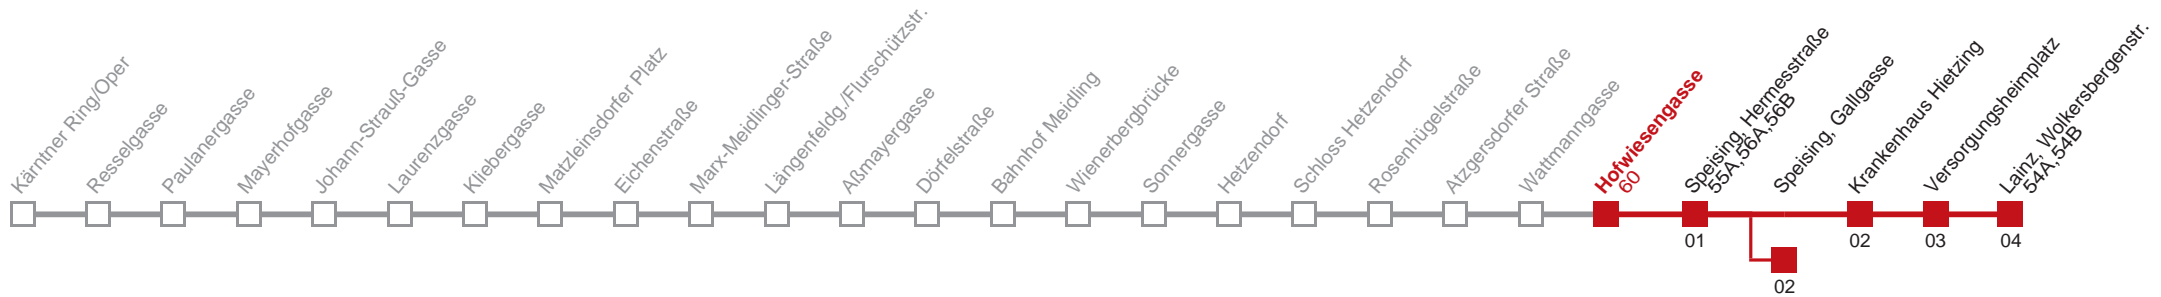

Am 24.12. ab ca. 18.00 Uhr Intervall alle 15 Minuten
 Am 31.12. auf 1.1. durchgehender Betrieb
 □ bis Speising, Gallgasse

Holen Sie sich die
aktuellen Abfahrtszeiten
auf Ihr Handy!

m.qando.at/qr/01453

62 Lainz, Wolkersbergenstr.