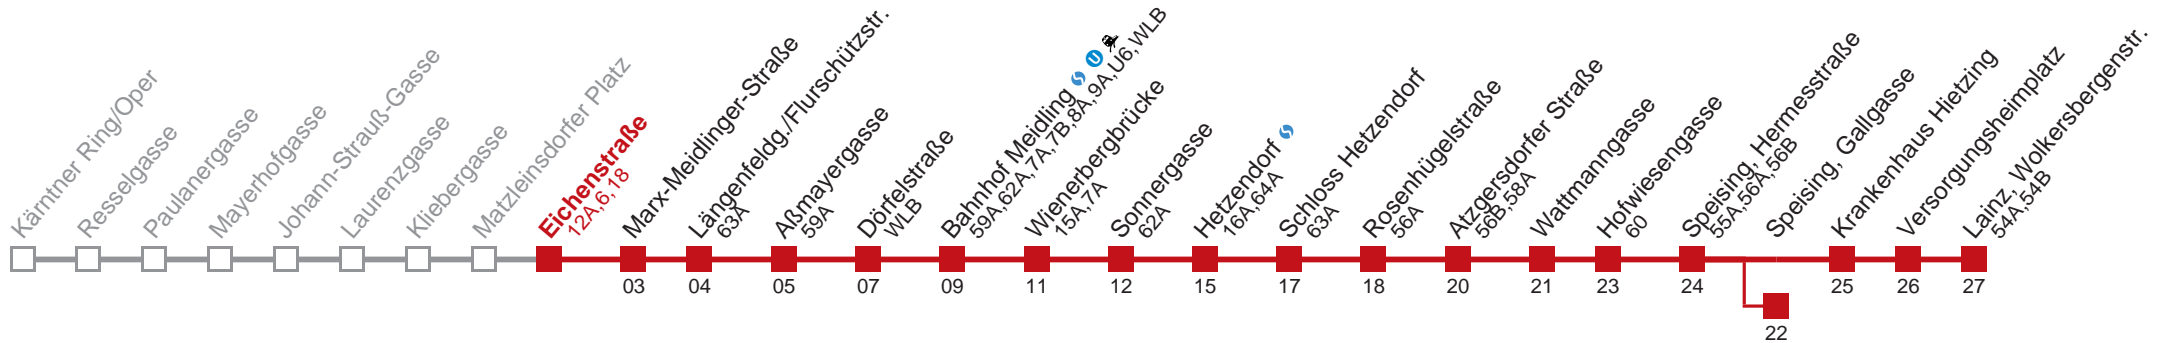

Am 24.12. ab ca. 18.00 Uhr Intervall alle 15 Minuten
 Am 31.12. auf 1.1. durchgehender Betrieb
 □ bis Speising, Gallgasse

Holen Sie sich die
aktuellen Abfahrtszeiten
auf Ihr Handy!

m.qando.at/qr/00849

62 Lainz, Wolkersbergenstr.