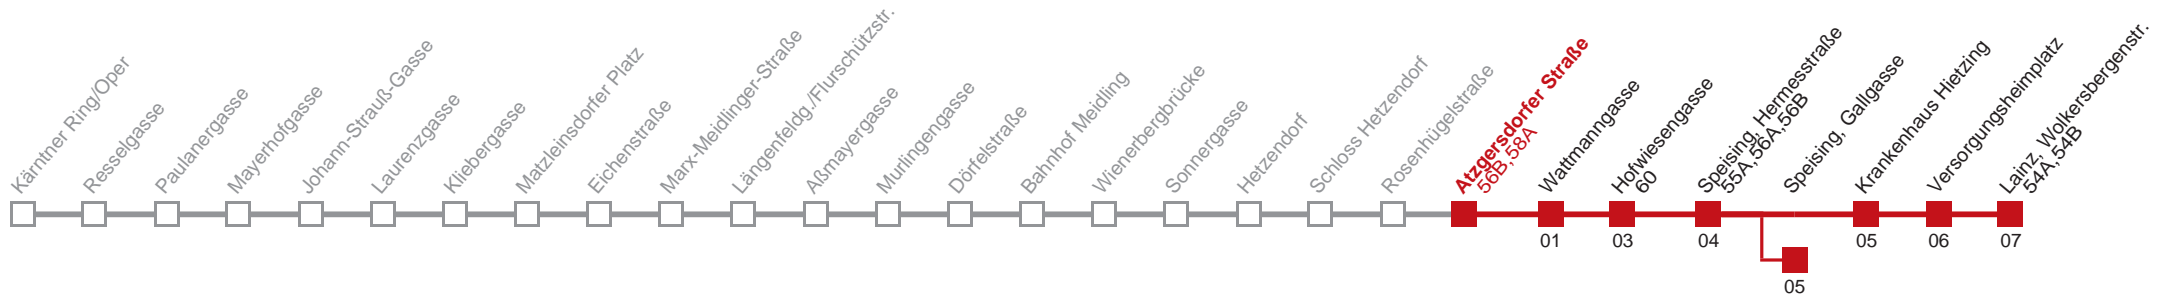

62 Lainz, Wolkersbergenstr.

Montag-Freitag (Schule)

5	23 33 43 53
6	03 11 18 24 30 38 46 53
7	00 08 15 21 26 30 34 38 42 46 50 55
8	01 07 13 19 25 32 38 45 51 58
9	04 10 17 23 31 38 46 53
10	01 08 16 23 31 38 46 53
11	01 08 16 23 31 38 46 53
12	01 08 16 23 31 38 46 53
13	00 07 13 20 27 33 40 47 53
14	00 07 13 20 27 33 40 47 53
15	00 07 14 20 27 34 40 47 54
16	00 07 14 20 27 34 40 47 54
17	00 07 14 20 27 34 40 47 54
18	00 07 14 20 27 34 40 47 54
19	01 09 16 23 31 38 46 53
20	01 10 18 28 38 48 58
21	08 18 28 38 48 58
22	08 18 28 38 48
23	02 17 32 47
0	02 17 32 38 47
1	01

Montag-Freitag (Ferien)

5	23 33 43 53
6	03 11 18 24 30 40 50
7	00 11 21 31 41 51
8	01 09 17 24 32 39 47 54
9	01 09 16 23 31 38 46 53
10	01 08 16 23 31 38 46 53
11	01 08 16 23 31 38 46 53
12	01 08 16 23 31 38 46 53
13	01 08 16 23 31 38 46 53
14	01 08 16 23 31 38 46 53
15	01 08 16 24 31 39 46 54
16	01 09 16 24 31 39 46 54
17	01 09 16 24 31 39 46 54
18	01 09 16 24 31 39 46 54
19	01 09 16 23 31 38 46 53
20	01 10 18 28 38 48 58
21	08 18 28 38 48 58
22	08 18 28 38 48
23	02 17 32 47
0	02 17 32 38 47
1	01

Samstag

5	24 43
6	01 17 32 47
7	02 17 32 47 58
8	08 18 28 38 48 58
9	08 19 29 39 49 59
10	09 19 29 39 49 59
11	09 19 29 39 49 59
12	09 19 29 39 49 59
13	09 19 29 39 49 59
14	09 19 29 39 49 59
15	09 19 29 39 49 59
16	09 19 29 39 49 59
17	09 19 29 39 49 59
18	09 19 29 39 49 59
19	09 18 28 38 48 58
20	08 18 28 38 48
21	02 17 32 47
22	02 17 32 47
23	02 17 32 47
0	02 17 32 38 47
1	01

Sonn- und Feiertag

5	24 43
6	01 17 32 47
7	02 17 32 47
8	02 17 32 47
9	02 17 32 47 58
10	08 18 28 38 48 58
11	08 19 29 39 49 59
12	09 19 29 39 49 59
13	09 19 29 39 49 59
14	09 19 29 39 49 59
15	09 19 29 39 49 59
16	09 19 29 39 49 59
17	09 19 29 39 49 59
18	09 19 29 39 49 59
19	09 18 28 38 48 58
20	08 18 28 38 48
21	02 17 32 47
22	02 17 32 47
23	02 17 32 47
0	02 17 32 38 47
1	01

Am 24.12. ab ca. 18.00 Uhr Intervall alle 15 Minuten
Am 31.12. auf 1.1. durchgehender Betrieb
□ bis Wattmannsgasse   ■ bis Speising, Gallgasse

Holen Sie sich die
aktuellen Abfahrtszeiten
auf Ihr Handy!

m.qando.at/qr/00096