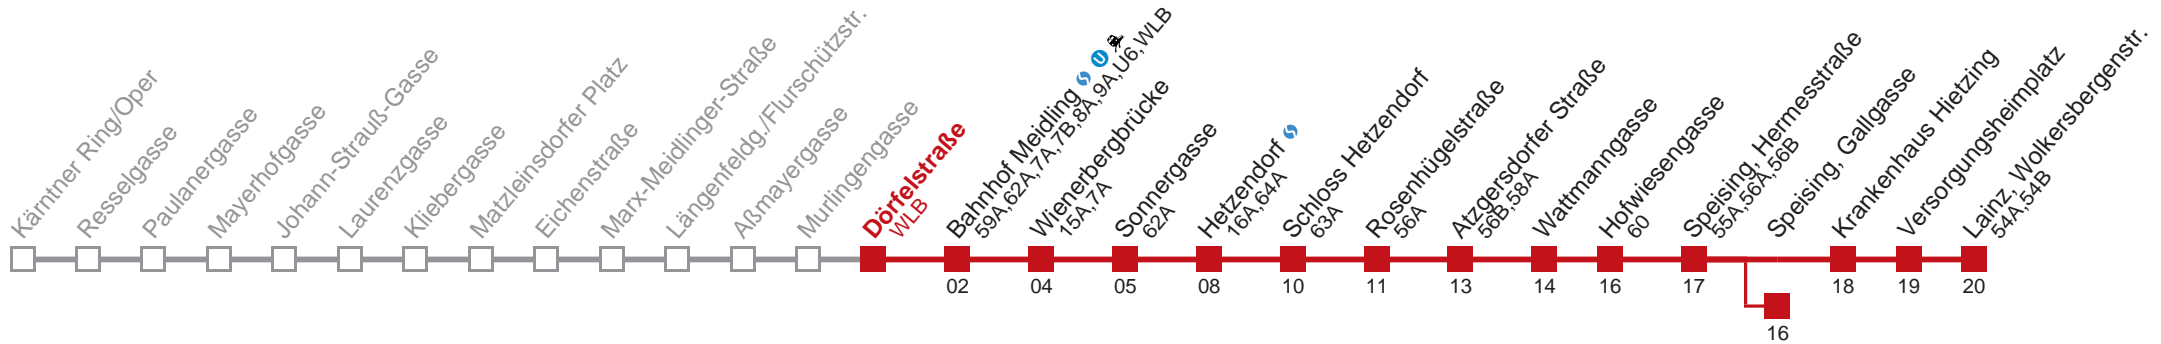

Sonn- und Feiertag

5	12	31
6		
7		
8		
9		
10		
11		
12		
13		
14		
15		
16		
17		
18		
19		
20		
21		
22		
23		
0	26	

Am 24.12. ab ca. 18.00 Uhr Intervall alle 15 Minuten
 Am 31.12. auf 1.1. durchgehender Betrieb
 ☐ bis Wattmanngasse

Holen Sie sich die aktuellen Abfahrtszeiten auf Ihr Handy!
m.qando.at/qr/00895

62 Lainz, Wolkersbergenstr.

Montag-Freitag (Schule)

5	11 21 31 41 50 59
6	05 12 18 26 33 41 48 55
7	01 07 12 16 20 24 28 32 36 41 47 53 59
8	05 12 18 25 31 38 44 51 57
9	04 11 18 26 33 41 48 56
10	03 11 18 26 33 41 48 56
11	03 11 18 26 33 41 48 56
12	03 11 18 26 33 41 47 54
13	01 07 14 21 27 34 41 47 54
14	01 07 14 21 27 34 41 47 54
15	01 07 14 21 27 34 41 47 54
16	01 07 14 21 27 34 41 47 54
17	01 07 14 21 27 34 41 47 54
18	01 07 14 21 27 34 41 48 56
19	04 11 18 26 33 41 48 58
20	07 17 27 37 47 57
21	07 17 27 37 47 57
22	07 17 27 37 51
23	06 21 36 51
0	06 21 27 36 50