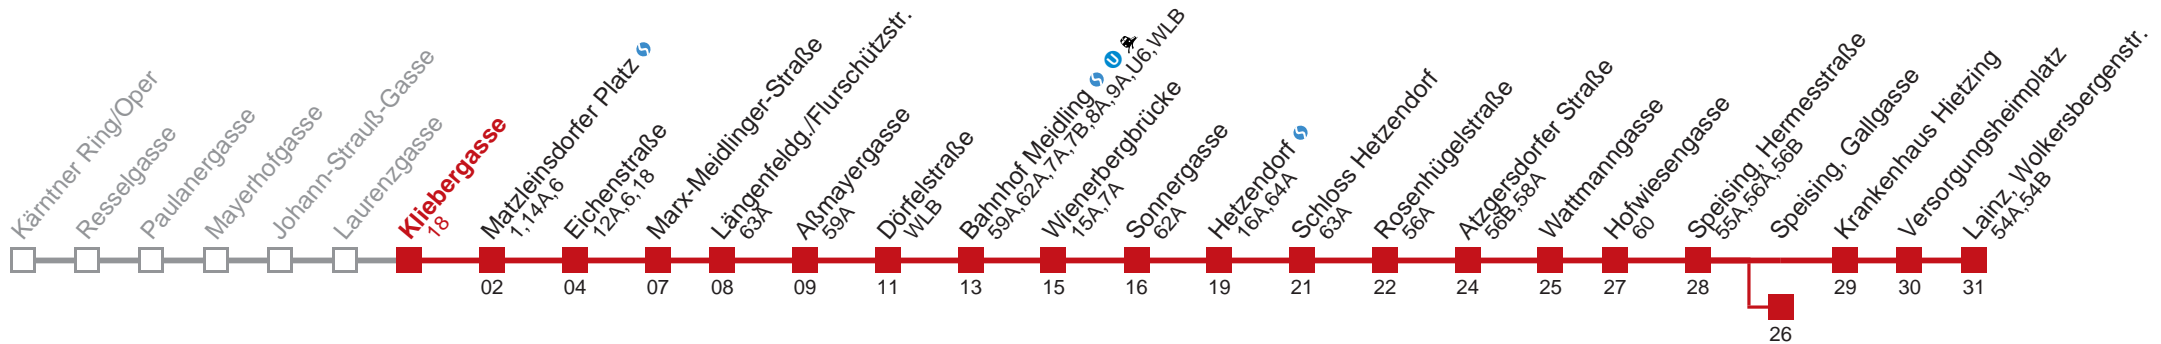

Am 24.12. ab ca. 18.00 Uhr Intervall alle 15 Minuten
 Am 31.12. auf 1.1. durchgehender Betrieb
 □ bis Speising, Gallgasse

Holen Sie sich die
aktuellen Abfahrtszeiten
auf Ihr Handy!

m.qando.at/qr/00755

62 Lainz, Wolkersbergenstr.