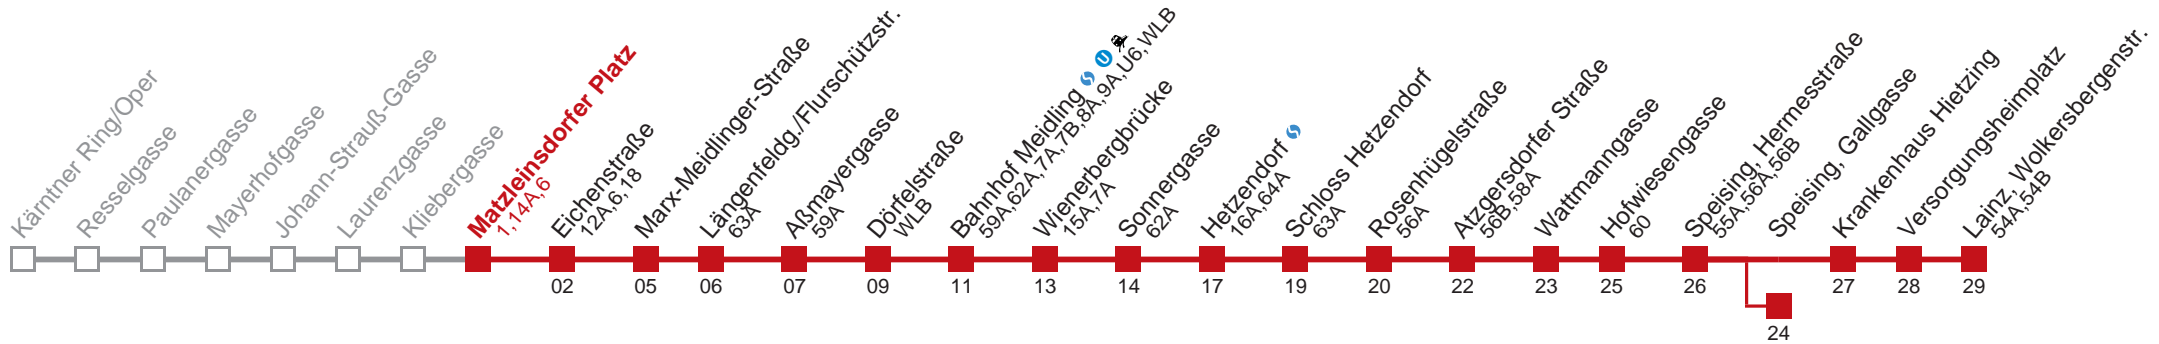

Am 24.12. ab ca. 18.00 Uhr Intervall alle 15 Minuten
 Am 31.12. auf 1.1. durchgehender Betrieb
 □ bis Speising, Gallgasse

Holen Sie sich die
aktuellen Abfahrtszeiten
auf Ihr Handy!

m.qando.at/qr/00689

62 Lainz, Wolkersbergenstr.