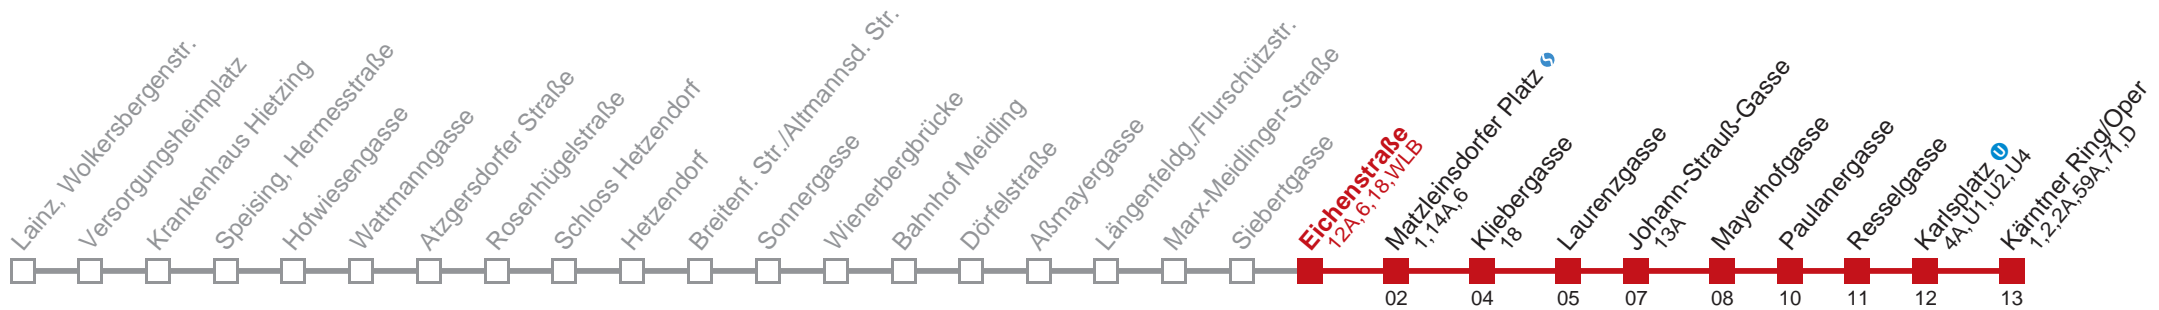

Am 24.12. ab ca. 18.00 Uhr Intervall alle 15 Minuten
Am 31.12. auf 1.1. durchgehender Betrieb

Holen Sie sich die aktuellen Abfahrtszeiten auf Ihr Handy!
m.qando.at/qr/01238

62 Kärntner Ring/Oper

Montag-Freitag (Schule)