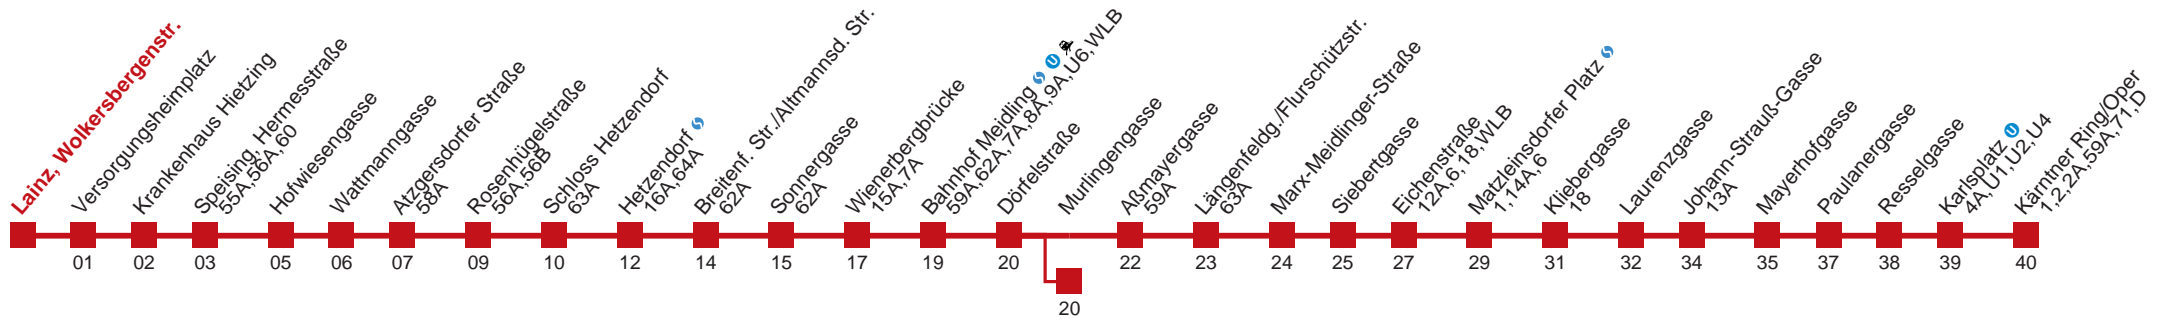

Am 24.12. ab ca. 18.00 Uhr Intervall alle 15 Minuten
 Am 31.12. auf 1.1. durchgehender Betrieb

Holen Sie sich die aktuellen Abfahrtszeiten auf Ihr Handy!
m.qando.at/qr/01424

62 Kärntner Ring/Oper

Montag-Freitag (Schule)