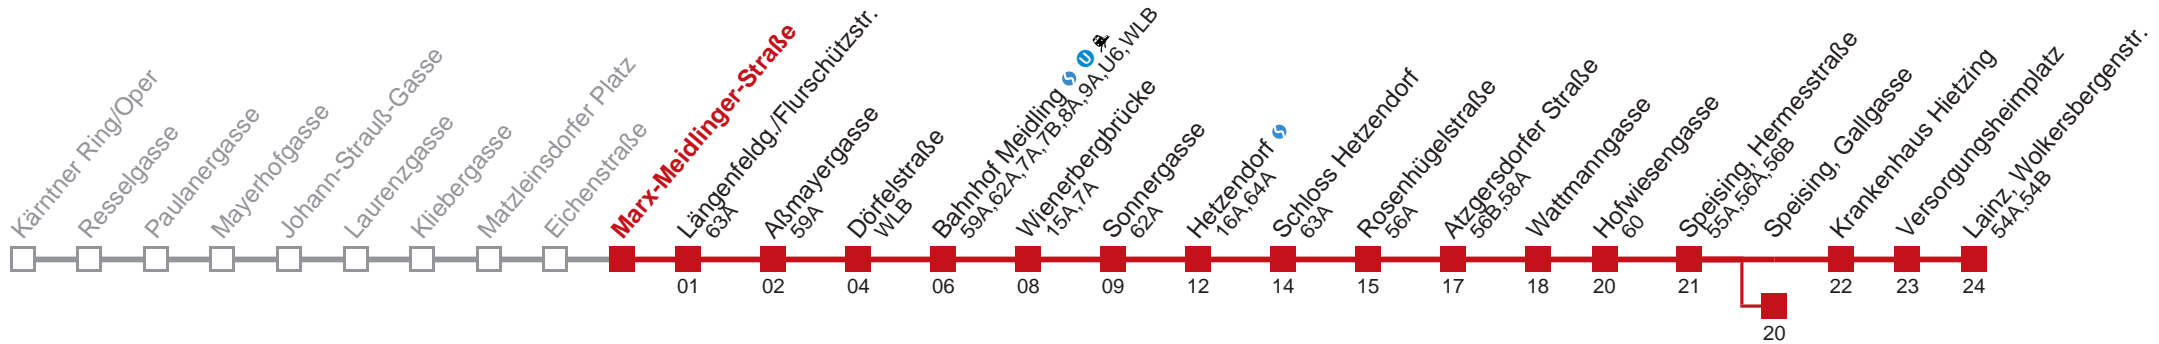

Am 24.12. ab ca. 18.00 Uhr Intervall alle 15 Minuten

Am 31.12. auf 1.1. durchgehender Betrieb

□ bis Speising, Gallgasse

Holen Sie sich die aktuellen Abfahrtszeiten auf Ihr Handy!

m.qando.at/qr/00267

62 Lainz, Wolkersbergenstr.