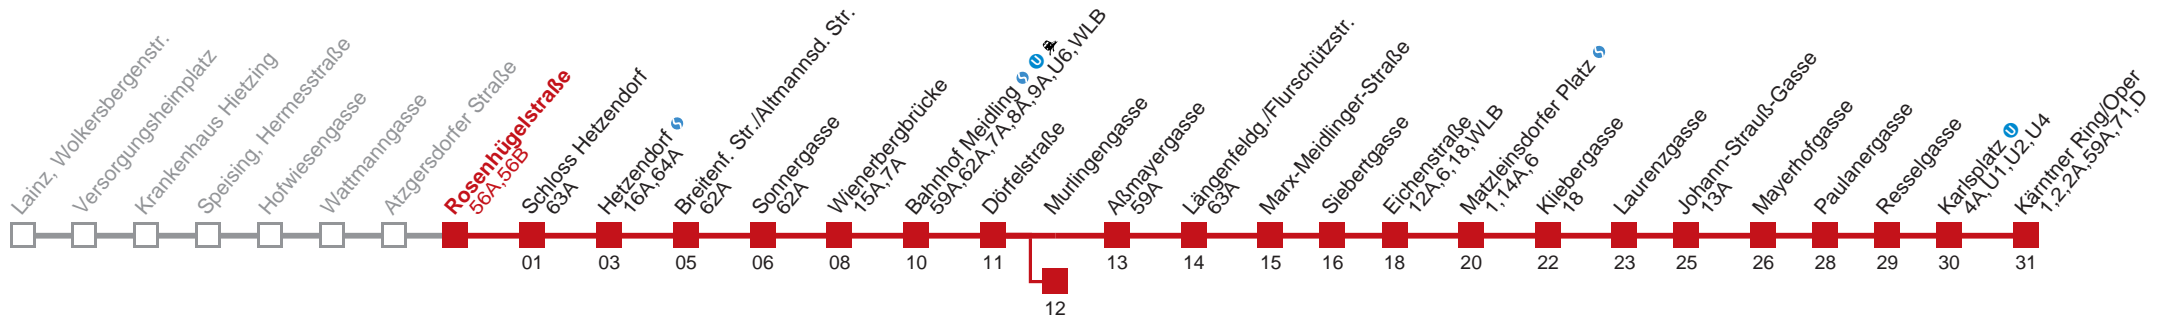

Am 24.12. ab ca. 18.00 Uhr Intervall alle 15 Minuten

Am 31.12. auf 1.1. durchgehender Betrieb

□ bis Murlingengasse

Holen Sie sich die aktuellen Abfahrtszeiten auf Ihr Handy!

m.qando.at/qr/00096

62 Kärntner Ring/Oper