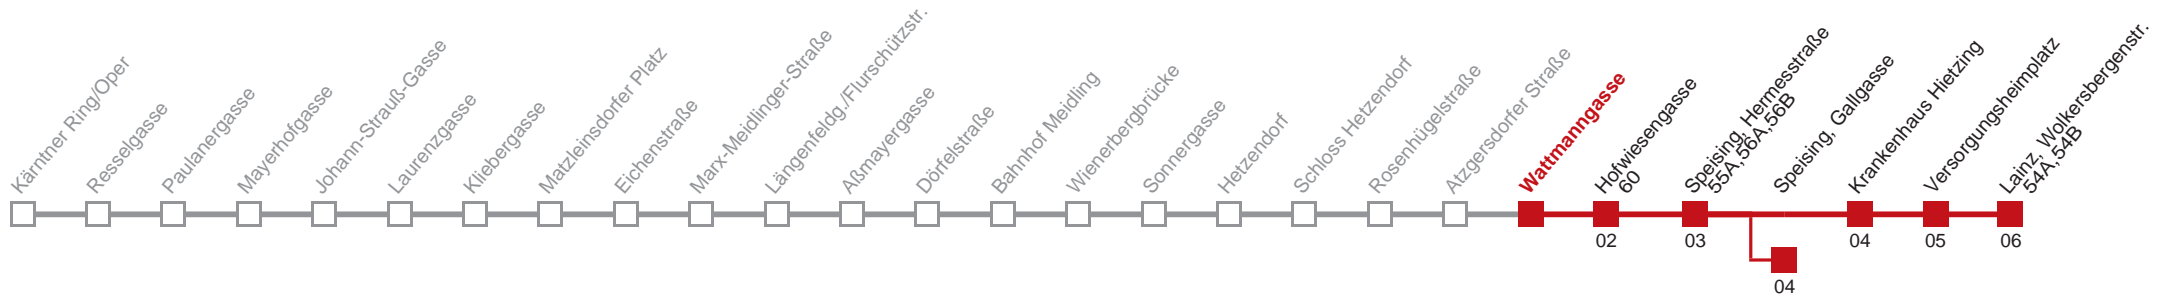

62 Lainz, Wolkersbergenstr.

Montag-Freitag (Schule)

5	24 34 44 54
6	04 12 19 25 31 39 47 54
7	02 09 16 22 27 31 35 39 43 47 51 56
8	02 08 14 20 27 33 40 46 53 59
9	05 11 18 24 32 39 47 54
10	02 09 17 24 32 39 47 54
11	02 09 17 24 32 39 47 54
12	02 09 17 24 32 39 47 54
13	01 08 14 21 28 34 41 48 54
14	01 08 14 21 28 34 41 48 54
15	01 08 15 22 29 35 42 49 55
16	02 09 15 22 29 35 42 49 55
17	02 09 15 22 29 35 42 49 55
18	02 09 15 22 29 35 42 49 55
19	02 10 17 24 32 39 47 54
20	02 11 19 29 39 49 59
21	09 19 29 39 49 59
22	09 19 29 39 49
23	03 18 33 48
0	03 18 33 48
1	02

Montag-Freitag (Ferien)

5	24 34 44 54
6	04 12 19 25 31 41 51
7	02 13 23 33 43 53
8	03 11 18 26 33 41 48 56
9	02 10 17 24 32 39 47 54
10	02 09 17 24 32 39 47 54
11	02 09 17 24 32 39 47 54
12	02 09 17 24 32 39 47 54
13	02 09 17 24 32 39 47 54
14	02 09 17 24 32 39 47 54
15	02 10 17 25 33 40 48 55
16	03 10 18 25 33 40 48 55
17	03 10 18 25 33 40 48 55
18	03 10 18 25 33 40 48 55
19	02 10 17 24 32 39 47 54
20	02 11 19 29 39 49 59
21	09 19 29 39 49 59
22	09 19 29 39 49
23	03 18 33 48
0	03 18 33 48
1	02

Samstag

5	25 44
6	02 18 33 48
7	03 18 33 48 59
8	09 19 29 39 49 59
9	10 21 31 41 51
10	01 11 21 31 41 51
11	01 11 21 31 41 51
12	01 11 21 31 41 51
13	01 11 21 31 41 51
14	01 11 21 31 41 51
15	01 11 21 31 41 51
16	01 11 21 31 41 51
17	01 11 21 31 41 51
18	01 11 21 31 41 51
19	01 10 19 29 39 49 59
20	09 19 29 39 49
21	03 18 33 48
22	03 18 33 48
23	03 18 33 48
0	03 18 33 48
1	02

Sonn- und Feiertag

5	25 44
6	02 18 33 48
7	03 18 33 48
8	03 18 33 48
9	03 18 33 48 59
10	09 19 29 39 49 59
11	10 20 30 40 50
12	00 10 20 30 40 50
13	00 10 20 30 40 50
14	00 10 20 30 40 50
15	00 10 20 30 40 50
16	00 10 20 30 40 50
17	00 10 20 30 40 50
18	00 10 20 30 40 50
19	00 10 19 29 39 49 59
20	09 19 29 39 49
21	03 18 33 48
22	03 18 33 48
23	03 18 33 48
0	03 18 33 48
1	02

Am 24.12. ab ca. 18.00 Uhr Intervall alle 15 Minuten
Am 31.12. auf 1.1. durchgehender Betrieb
□ bis Speising, Gallgasse

Holen Sie sich die
aktuellen Abfahrtszeiten
auf Ihr Handy!

m.qando.at/qr/01453