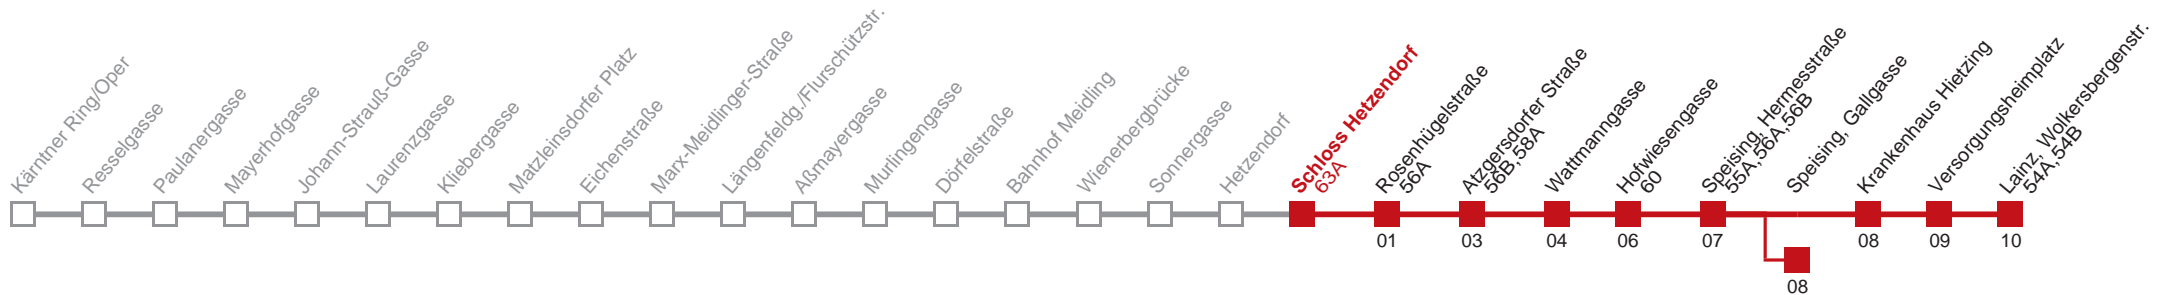

62 Lainz, Wolkersbergenstr.

Montag-Freitag (Schule)

5	20 30 40 50
6	00 08 15 21 27 35 43 50 57
7	04 11 17 22 26 30 34 38 42 46 51 57
8	03 09 15 22 28 35 41 48 54
9	01 07 14 20 28 35 43 50 58
10	05 13 20 28 35 43 50 58
11	05 13 20 28 35 43 50 58
12	05 13 20 28 35 43 50 57
13	04 10 17 24 30 37 44 50 57
14	04 10 17 24 30 37 44 50 57
15	04 11 17 24 31 37 44 51 57
16	04 11 17 24 31 37 44 51 57
17	04 11 17 24 31 37 44 51 57
18	04 11 17 24 31 37 44 51 58
19	06 13 20 28 35 43 50 58
20	07 15 25 35 45 55
21	05 15 25 35 45 55
22	05 15 25 35 45 59
23	14 29 44 59
0	14 29 35 44 58

Montag-Freitag (Ferien)

5	20 30 40 50
6	00 08 15 21 27 37 47 57
7	08 18 28 38 48 58
8	06 13 21 28 36 43 51 58
9	06 13 20 28 35 43 50 58
10	05 13 20 28 35 43 50 58
11	05 13 20 28 35 43 50 58
12	05 13 20 28 35 43 50 58
13	05 13 20 28 35 43 50 58
14	05 13 20 28 35 43 50 58
15	05 13 21 28 36 43 51 58
16	06 13 21 28 36 43 51 58
17	06 13 21 28 36 43 51 58
18	06 13 21 28 36 43 51 58
19	06 13 20 28 35 43 50 58
20	07 15 25 35 45 55
21	05 15 25 35 45 55
22	05 15 25 35 45 59
23	14 29 44 59
0	14 29 35 44 58

Samstag

5	21 40 58
6	14 29 44 59
7	14 29 44 55
8	05 15 25 35 45 55
9	05 16 26 36 46 56
10	06 16 26 36 46 56
11	06 16 26 36 46 56
12	06 16 26 36 46 56
13	06 16 26 36 46 56
14	06 16 26 36 46 56
15	06 16 26 36 46 56
16	06 16 26 36 46 56
17	06 16 26 36 46 56
18	06 16 26 36 46 56
19	06 15 25 35 45 55
20	05 15 25 35 45 59
21	14 29 44 59
22	14 29 44 59
23	14 29 44 59
0	14 29 35 44 58

Sonn- und Feiertag

5	21 40 58
6	14 29 44 59
7	14 29 44 59
8	14 29 44 59
9	14 29 44 55
10	05 15 25 35 45 55
11	05 16 26 36 46 56
12	06 16 26 36 46 56
13	06 16 26 36 46 56
14	06 16 26 36 46 56
15	06 16 26 36 46 56
16	06 16 26 36 46 56
17	06 16 26 36 46 56
18	06 16 26 36 46 56
19	06 15 25 35 45 55
20	05 15 25 35 45 59
21	14 29 44 59
22	14 29 44 59
23	14 29 44 59
0	14 29 35 44 58

Am 24.12. ab ca. 18.00 Uhr Intervall alle 15 Minuten
Am 31.12. auf 1.1. durchgehender Betrieb
□ bis Wattmannsgasse   ■ bis Speising, Gallgasse

Holen Sie sich die
aktuellen Abfahrtszeiten
auf Ihr Handy!

m.qando.at/qr/01174