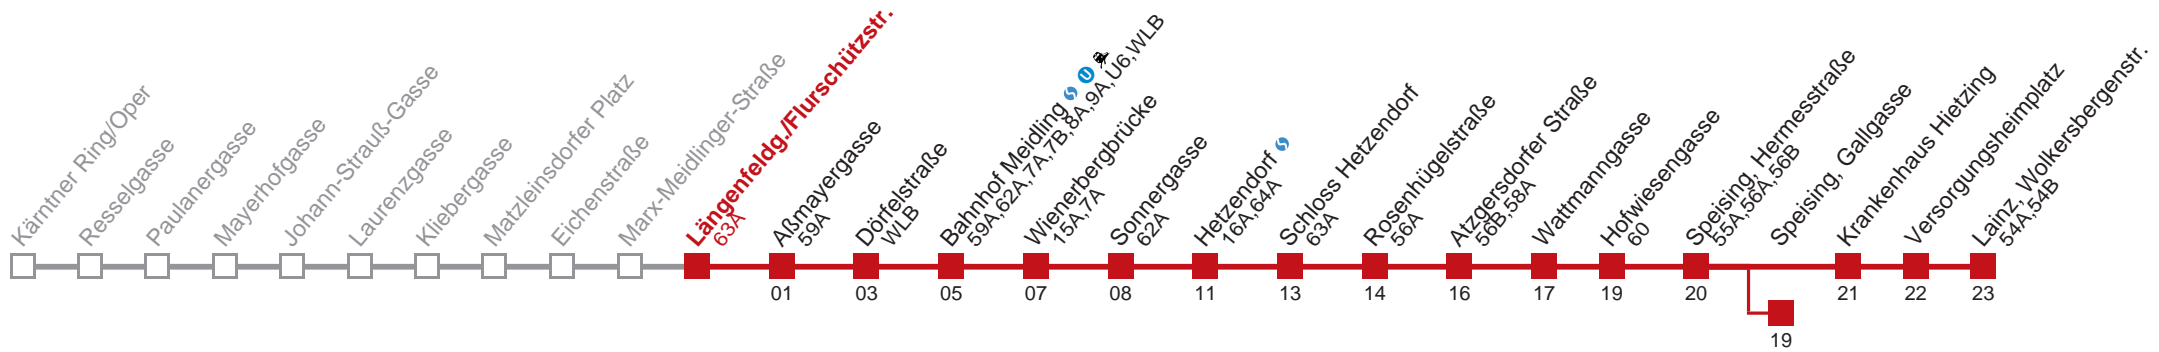

62 Lainz, Wolkersbergenstr.

Montag-Freitag (Schule)

5	47
6	02 14 22 30 37 44 51 58
7	04 09 13 17 21 25 29 33 38 44 50 56
8	02 09 15 22 28 35 41 48 54
9	01 07 15 22 30 37 45 52
10	00 07 15 22 30 37 45 52
11	00 07 15 22 30 37 45 52
12	00 07 15 22 30 37 44 51 57
13	04 11 17 24 31 37 44 51 57
14	04 11 17 24 31 37 44 51 57
15	04 11 18 24 31 38 44 51 58
16	04 11 18 24 31 38 44 51 58
17	04 11 18 24 31 38 44 51 58
18	04 11 18 24 31 38 45 53
19	00 07 15 22 30 37 45 55
20	04 14 24 34 44 54
21	04 14 24 34 44 54
22	04 14 24 34 48
23	03 18 33 48
0	03 18|33|47

Montag-Freitag (Ferien)

5	47
6	02 14 24 34 44 54
7	05 15 25 35 45 53
8	00 08 15 23 30 38 45 53
9	00 07 15 22 30 37 45 52
10	00 07 15 22 30 37 45 52
11	00 07 15 22 30 37 45 52
12	00 07 15 22 30 37 45 52
13	00 07 15 22 30 37 45 52
14	00 07 15 22 30 37 45 52
15	00 08 15 23 30 38 45 53
16	00 08 15 23 30 38 45 53
17	00 08 15 23 30 38 45 53
18	00 08 15 23 30 38 45 53
19	00 07 15 22 30 37 45 54
20	04 14 24 34 44 54
21	04 14 24 34 44 54
22	04 14 24 34 48
23	03 18 33 48
0	03 18|33|47

Samstag

5	47
6	03 18 33 48
7	03 18 33 44 54
8	04 14 24 34 44 54
9	04 14 24 34 44 54
10	04 14 24 34 44 54
11	04 14 24 34 44 54
12	04 14 24 34 44 54
13	04 14 24 34 44 54
14	04 14 24 34 44 54
15	04 14 24 34 44 54
16	04 14 24 34 44 54
17	04 14 24 34 44 54
18	04 14 24 34 44 54
19	04 14 24 34 44 54
20	04 14 24 34 48
21	03 18 33 48
22	03 18 33 48
23	03 18 33 48
0	03 18|33|47

Sonn- und Feiertag

5	47
6	03 18 33 48
7	03 18 33 48
8	03 18 33 48
9	03 18 33 44 54
10	04 14 24 34 44 54
11	04 14 24 34 44 54
12	04 14 24 34 44 54
13	04 14 24 34 44 54
14	04 14 24 34 44 54
15	04 14 24 34 44 54
16	04 14 24 34 44 54
17	04 14 24 34 44 54
18	04 14 24 34 44 54
19	04 14 24 34 44 54
20	04 14 24 34 48
21	03 18 33 48
22	03 18 33 48
23	03 18 33 48
0	03 18|33|47

Am 24.12. ab ca. 18.00 Uhr Intervall alle 15 Minuten
Am 31.12. auf 1.1. durchgehender Betrieb
□ bis Speising, Gallgasse

Holen Sie sich die
aktuellen Abfahrtszeiten
auf Ihr Handy!

m.qando.at/qr/00368