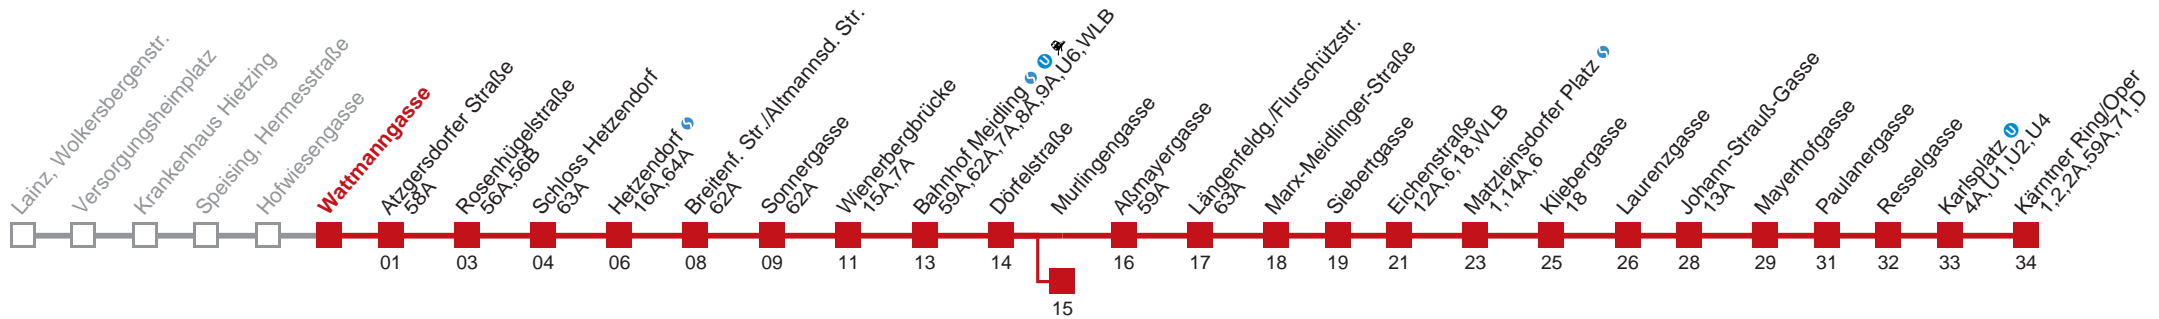

62 Kärntner Ring/Oper

Montag-Freitag (Schule)

4	55	56
5	02	10 12 19 24 31 39 39 46 49 53
6	00	06 12 17 21 25 28 32 36 40 44 50 55
7	01	08 14 21 27 34 40 47 53
8	00	06 13 21 28 35 45 52
9	00	08 15 23 30 38 45 53
10	00	08 15 23 30 38 45 53
11	00	08 15 23 30 38 45 51 58
12	05	11 18 25 31 38 45 51 58
13	05	11 18 25 31 38 45 51 58
14	05	11 18 25 32 38 44 51 57
15	04	11 17 24 31 37 44 51 57
16	04	11 17 24 31 37 44 51 57
17	04	11 17 24 31 37 45 52
18	00	07 15 22 30 37 46 53
19	03	13 23 33 43 54
20	05	15 25 35 45 55
21	05	15 25 35 45 58
22	13	28 43 58
23	13	28 43 53
0	05	

Montag-Freitag (Ferien)

4	55	56
5	02	10 12 19 24 34 39 44 49 54
6	04	14 24 33 42 52 58
7	06	13 21 28 36 43 51 58
8	06	13 21 28 35 45 52
9	00	08 15 23 30 38 45 53
10	00	08 15 23 30 38 45 53
11	00	08 15 23 30 38 45 53
12	00	08 15 23 30 38 45 53
13	00	08 15 23 30 38 45 53
14	00	08 15 23 31 38 44 52
15	00	07 15 22 30 37 45 52
16	00	07 15 22 30 37 45 52
17	00	07 15 22 30 37 45 52
18	00	07 15 22 30 37 46 53
19	03	13 23 33 43 54
20	05	15 25 35 45 55
21	05	15 25 35 45 58
22	13	28 43 58
23	13	28 43 53
0	05	

Samstag

4	54	56
5	11	13 28 43 58
6	12	27 42 55
7	05	15 25 35 45 55
8	05	15 25 34 44 54
9	03	13 23 33 43 53
10	03	13 23 33 43 53
11	03	13 23 33 43 53
12	03	13 23 33 43 53
13	03	13 23 33 43 53
14	03	13 23 33 43 53
15	03	13 23 33 43 53
16	03	13 23 33 43 53
17	03	13 23 33 43 53
18	03	13 23 33 43 54
19	05	15 25 35 45 57
20	12	27 42 57
21	12	27 42 58
22	13	28 43 58
23	13	28 43 53
0	05	

Sonn- und Feiertag

4	54	56
5	11	13 28 43 58
6	13	28 43 58
7	12	27 42 57
8	12	27 42 55
9	05	15 25 35 45 55
10	05	15 25 35 44 54
11	04	14 24 34 44 54
12	04	14 24 34 44 54
13	04	14 24 34 44 54
14	04	14 24 34 44 54
15	04	14 24 34 44 54
16	04	14 24 34 44 54
17	04	14 24 34 44 54
18	04	14 24 34 44 54
19	05	15 25 35 45 57
20	12	27 42 57
21	12	27 42 58
22	13	28 43 58
23	13	28 43 53
0	05	

Am 24.12. ab ca. 18.00 Uhr Intervall alle 15 Minuten

Am 31.12. auf 1.1. durchgehender Betrieb

□ bis Murlingengasse

Holen Sie sich die aktuellen Abfahrtszeiten auf Ihr Handy!

m.qando.at/qr/01453