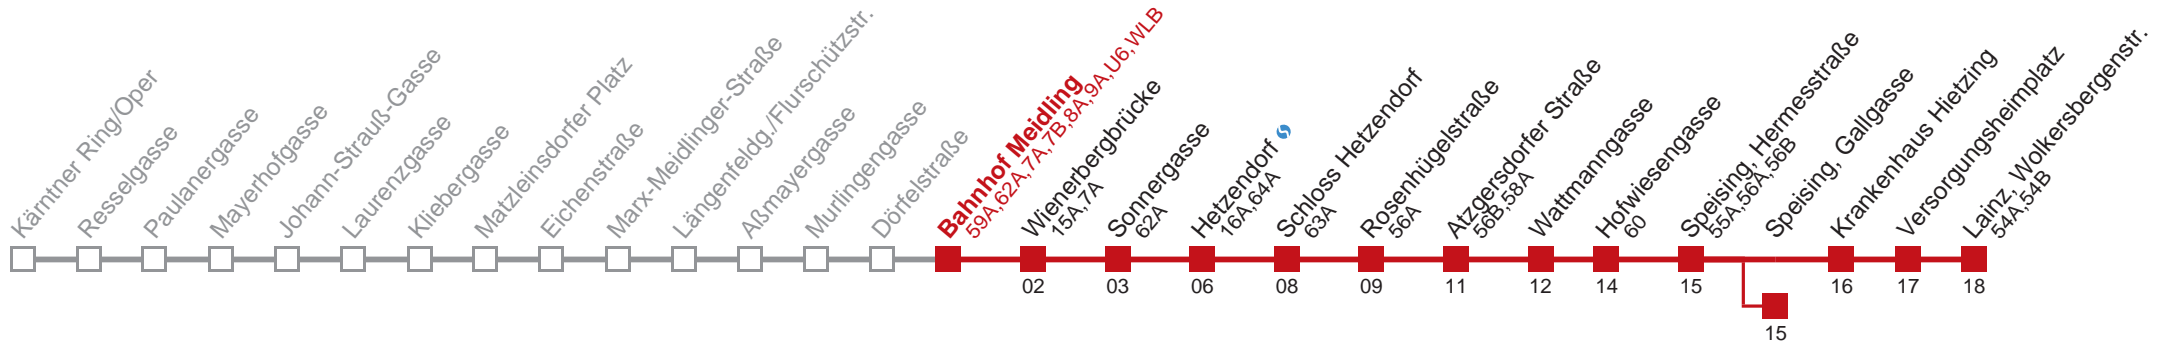

62 Lainz, Wolkersbergenstr.

Montag-Freitag (Schule)

5	12 22 32 42 52
6	00 07 13 19 27 35 42 49 56
7	03 09 14 18 22 26 30 34 38 43 49 55
8	01 07 13 20 26 33 39 46 52 59
9	06 12 20 27 35 42 50 57
10	05 12 20 27 35 42 50 57
11	05 12 20 27 35 42 50 57
12	05 12 20 27 35 42 49 56
13	02 09 16 22 29 36 42 49 56
14	02 09 16 22 29 36 42 49 56
15	02 09 16 22 29 36 42 49 56
16	02 09 16 22 29 36 42 49 56
17	02 09 16 22 29 36 42 49 56
18	02 09 16 22 29 36 42 50 57
19	05 12 20 27 35 42 50
20	00 08 18 28 38 48 58
21	08 18 28 38 48 58
22	08 18 28 38 52
23	07 22 37 52
0	07 22 28 37 51

Montag-Freitag (Ferien)

5	12 22 32 42 52
6	00 07 13 19 29 39 49 59
7	09 19 29 39 49 57
8	05 12 20 27 35 42 50 57
9	05 12 20 27 35 42 50 57
10	05 12 20 27 35 42 50 57
11	05 12 20 27 35 42 50 57
12	05 12 20 27 35 42 50 57
13	05 12 20 27 35 42 50 57
14	05 12 20 27 35 42 50 57
15	04 12 20 27 35 42 50 57
16	05 12 20 27 35 42 50 57
17	05 12 20 27 35 42 50 57
18	05 12 20 27 35 42 50 57
19	05 12 20 27 35 42 50 59
20	08 18 28 38 48 58
21	08 18 28 38 48 58
22	08 18 28 38 52
23	07 22 37 52
0	07 22 28 37 51

Samstag

5	14 33 51
6	07 22 37 52
7	07 22 37 48 58
8	08 18 28 38 48 58
9	09 19 29 39 49 59
10	09 19 29 39 49 59
11	09 19 29 39 49 59
12	09 19 29 39 49 59
13	09 19 29 39 49 59
14	09 19 29 39 49 59
15	09 19 29 39 49 59
16	09 19 29 39 49 59
17	09 19 29 39 49 59
18	09 19 29 39 49 59
19	08 18 28 38 48 58
20	08 18 28 38 52
21	07 22 37 52
22	07 22 37 52
23	07 22 37 52
0	07 22 28 37 51

Sonn- und Feiertag

5	14 33 51
6	07 22 37 52
7	07 22 37 52
8	07 22 37 52
9	07 22 37 48 58
10	08 18 28 38 48 58
11	09 19 29 39 49 59
12	09 19 29 39 49 59
13	09 19 29 39 49 59
14	09 19 29 39 49 59
15	09 19 29 39 49 59
16	09 19 29 39 49 59
17	09 19 29 39 49 59
18	09 19 29 39 49 59
19	08 18 28 38 48 58
20	08 18 28 38 52
21	07 22 37 52
22	07 22 37 52
23	07 22 37 52
0	07 22 28 37 51

Am 24.12. ab ca. 18.00 Uhr Intervall alle 15 Minuten

Am 31.12. auf 1.1. durchgehender Betrieb

□ bis Wattmannngasse   ■ bis Speising, Gallgasse

Holen Sie sich die aktuellen Abfahrtszeiten auf Ihr Handy!

m.qando.at/qr/01015