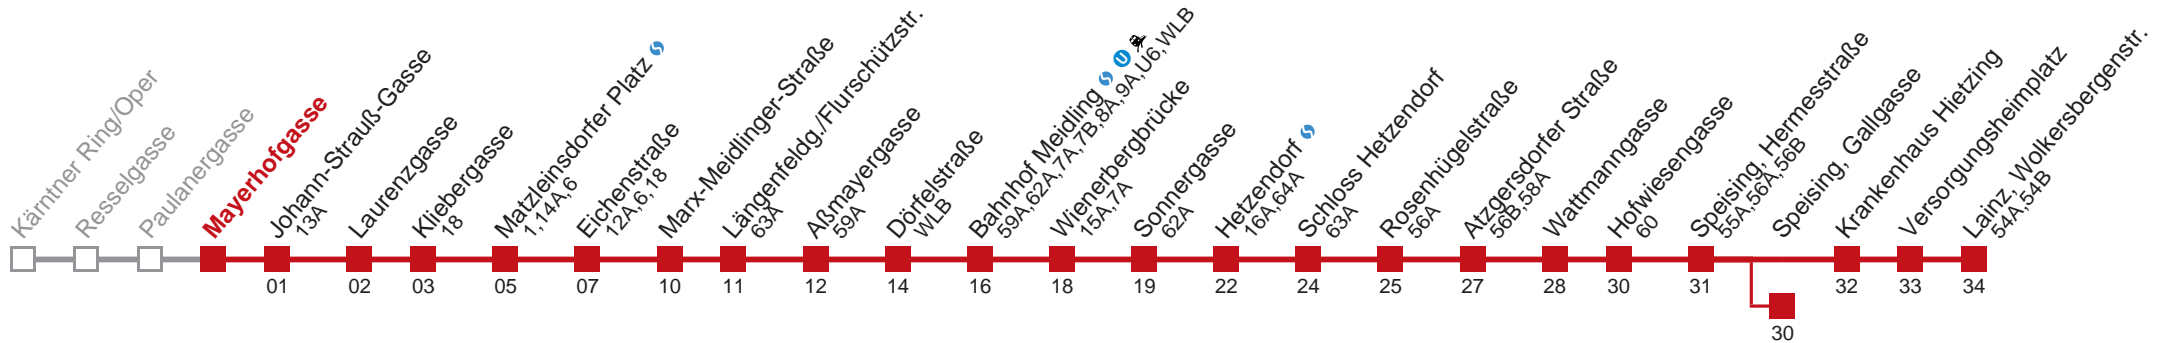

Am 24.12. ab ca. 18.00 Uhr Intervall alle 15 Minuten

Am 31.12. auf 1.1. durchgehender Betrieb

□ bis Speising, Gallgasse

Holen Sie sich die
aktuellen Abfahrtszeiten
auf Ihr Handy!

m.qando.at/qr/00996

62 Lainz, Wolkersbergenstr.