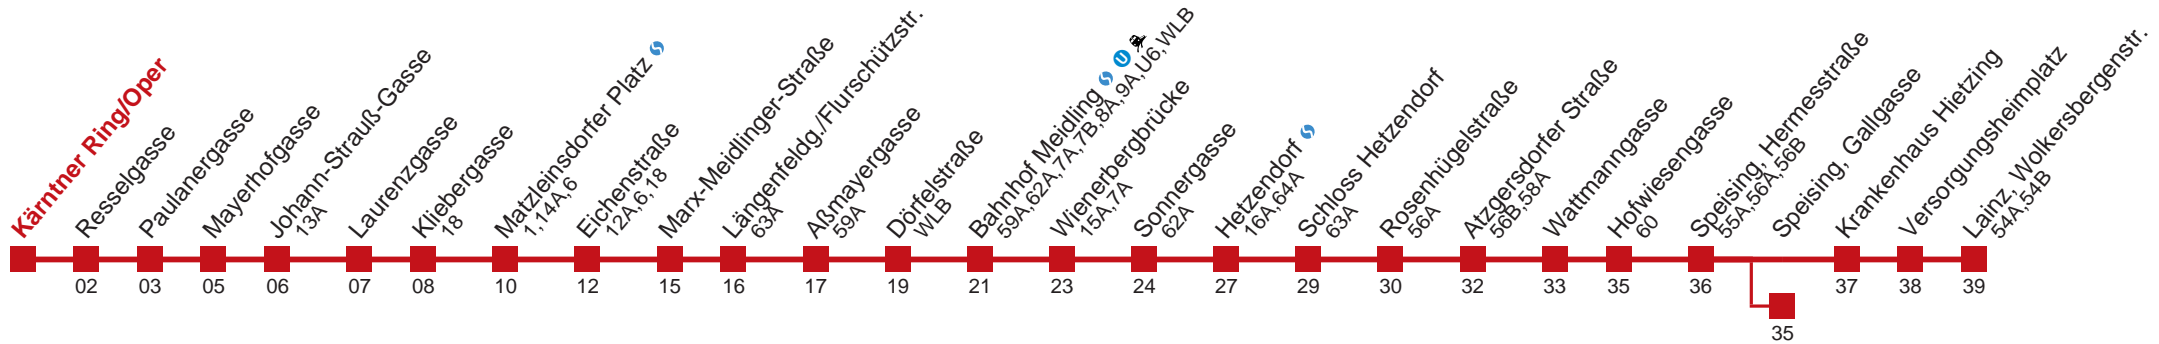

62 Lainz, Wolkersbergenstr.

Montag-Freitag (Schule)

5	31 46 58
6	06 14 21 28 35 42 48 53 57
7	01 05 09 13 17 22 28 34 40 46 52 59
8	05 12 18 25 31 38 45 51 59
9	06 14 21 29 36 44 51 59
10	06 14 21 29 36 44 51 59
11	06 14 21 29 36 44 51 59
12	06 14 21 28 35 41 48 55
13	01 08 15 21 28 35 41 48 55
14	01 08 15 21 28 35 41 48 55
15	01 08 15 21 28 35 41 48 55
16	01 08 15 21 28 35 41 48 55
17	01 08 15 21 28 35 41 48 55
18	01 08 15 21 29 36 44 51 59
19	06 14 21 29 39 48 58
20	08 18 28 38 48 58
21	08 18 28 38 48 58
22	08 18 32 47
23	02 17 32 47
0	02 17 31