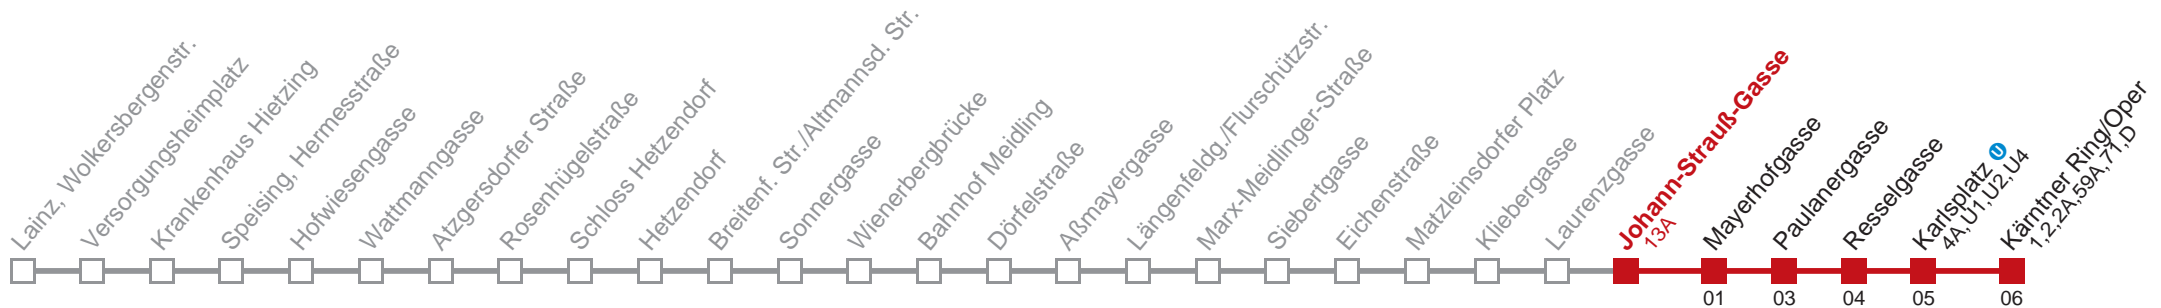

Am 24.12. ab ca. 18.00 Uhr Intervall alle 15 Minuten
Am 31.12. auf 1.1. durchgehender Betrieb

Holen Sie sich die aktuellen Abfahrtszeiten auf Ihr Handy!

m.qando.at/qr/00755

62 Kärntner Ring/Oper

Montag-Freitag (Schule)