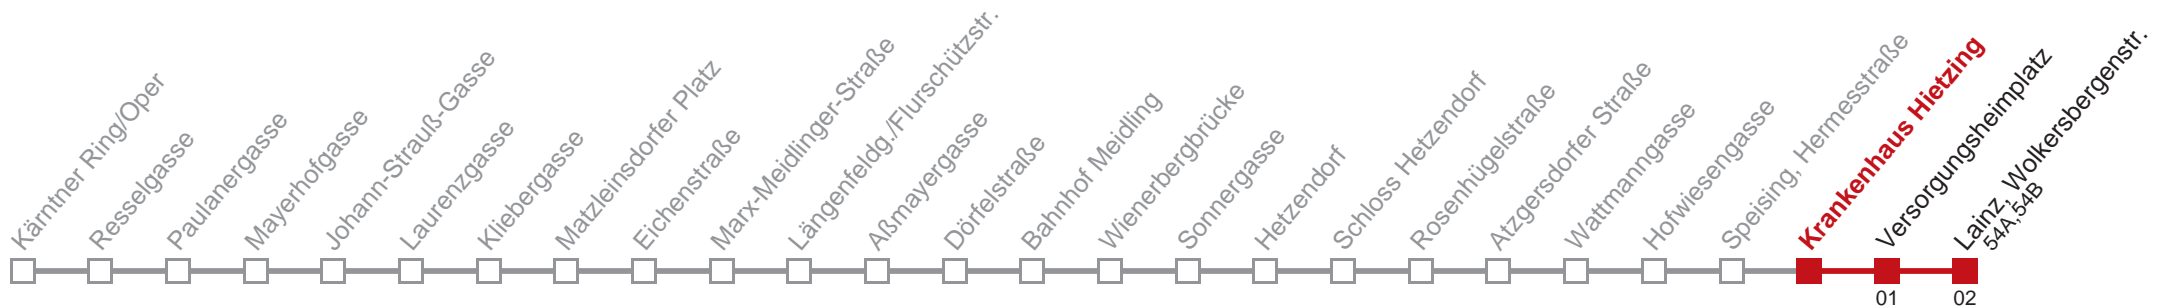

62 Lainz, Wolkersbergenstr.

Montag-Freitag (Schule)

5	08 19 24 29 39 44 49 53 59
6	03 08 13 17 20 23 26 30 36 44 51 59
7	06 13 20 26 31 35 39 43 47 51 55
8	00 06 12 18 24 31 37 44 50 57
9	03 09 15 22 28 36 43 51 58
10	06 13 21 28 36 43 51 58
11	06 13 21 28 36 43 47 51 58
12	06 13 21 28 36 40 43 51 58
13	05 12 18 25 32 38 45 52 58
14	05 12 18 25 32 38 45 52 58
15	05 12 19 26 33 39 46 53 59
16	06 13 19 26 33 39 46 53 59
17	06 13 19 26 33 39 46 53 59
18	06 13 19 26 33 39 46 53 59
19	06 14 21 28 36 43 51 58
20	06 15 23 33 43 53
21	03 13 23 33 43 53
22	03 13 23 33 43 53
23	07 22 37 52
0	07 22

Montag-Freitag (Ferien)

5	08 19 29 39 49 59
6	08 17 23 30 36 46 56
7	00 06 17 27 32 37 47 51 57
8	07 15 22 30 37 45 52
9	00 06 14 21 28 36 43 51 58
10	06 13 21 28 36 43 51 58
11	06 13 21 28 36 43 51 58
12	06 13 21 28 36 43 51 58
13	06 13 21 28 36 43 51 58
14	06 13 21 28 36 43 51 58
15	06 14 21 29 37 44 52 59
16	07 14 22 29 37 44 52 59
17	07 14 22 29 37 44 52 59
18	07 14 22 29 37 44 52 59
19	06 14 21 28 36 43 51 58
20	06 15 23 33 43 53
21	03 13 23 33 43 53
22	03 13 23 33 43 53
23	07 22 37 52
0	07 22

Samstag

5	16 29 40 48
6	06 22 37 52 58
7	07 15 22 37 45 52
8	03 13 23 33 43 53
9	03 14 25 35 45 55
10	05 15 25 35 45 55
11	05 15 25 35 45 55
12	05 15 25 35 45 55
13	05 15 25 35 45 55
14	05 15 25 35 45 55
15	05 15 25 35 45 55
16	05 15 25 35 45 55
17	05 15 25 35 45 55
18	05 15 25 35 45 55
19	05 14 23 33 43 53
20	03 13 23 33 43 53
21	07 22 37 52
22	07 22 37 52
23	07 22 37 52
0	07 22

Sonn- und Feiertag

5	16 29 39 48
6	06 22 37 52
7	07 22 37 52
8	07 22 37 52
9	00 07 22 30 37 45 52
10	03 13 23 33 43 53
11	03 14 24 34 44 54
12	04 14 24 34 44 54
13	04 14 24 34 44 54
14	04 14 24 34 44 54
15	04 14 24 34 44 54
16	04 14 24 34 44 54
17	04 14 24 34 44 54
18	04 14 24 34 44 54
19	04 14 23 33 43 53
20	03 13 23 33 43 53
21	07 22 37 52
22	07 22 37 52
23	07 22 37 52
0	07 22

Am 24.12. ab ca. 18.00 Uhr Intervall alle 15 Minuten
Am 31.12. auf 1.1. durchgehender Betrieb

Holen Sie sich die aktuellen Abfahrtszeiten auf Ihr Handy!
m.qando.at/qr/00710