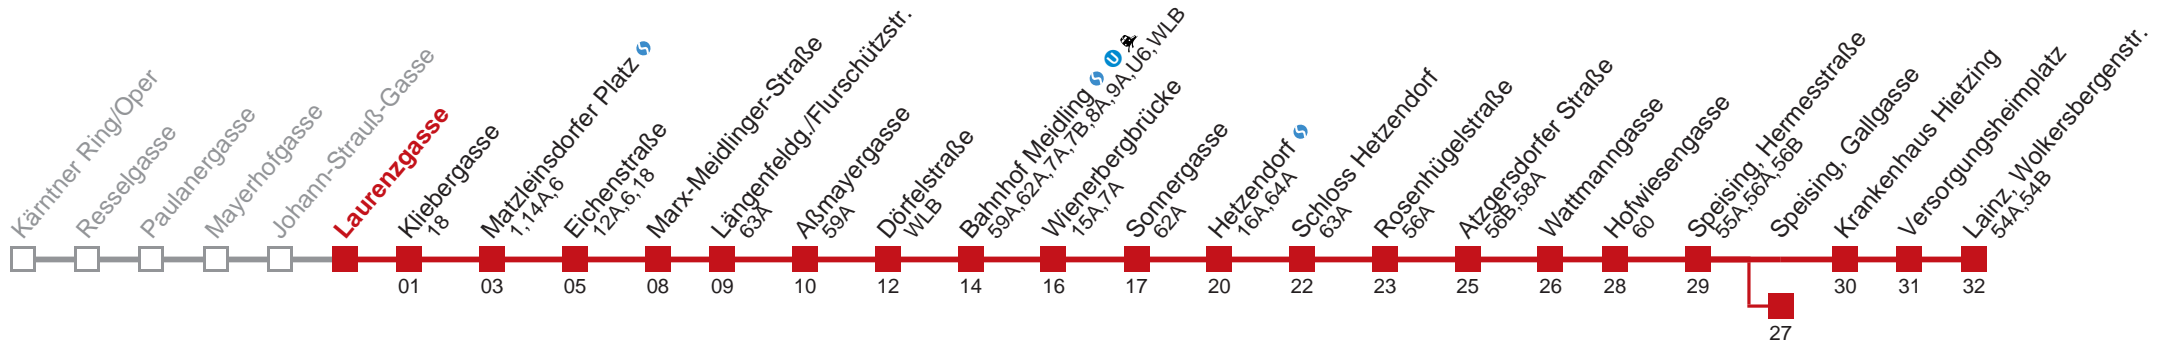

Am 24.12. ab ca. 18.00 Uhr Intervall alle 15 Minuten
 Am 31.12. auf 1.1. durchgehender Betrieb
 □ bis Speising, Gallgasse

Holen Sie sich die
aktuellen Abfahrtszeiten
auf Ihr Handy!

m.qando.at/qr/00604

62 Lainz, Wolkersbergenstr.