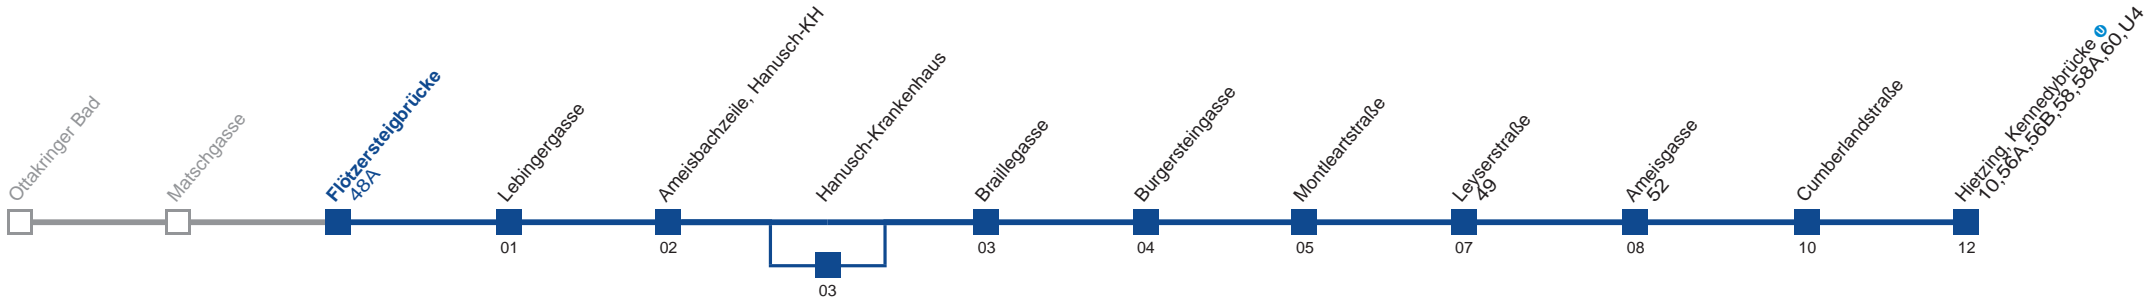

Am 24.12. ab ca.19.00 Uhr Intervall alle 15 Minuten
 Am 31.12. Verkehr wie samstags über Hanusch-Krankenhaus

Holen Sie sich die aktuellen Abfahrtszeiten auf Ihr Handy!
m.qando.at/qr/00846

51 A Hietzing, Kennedybrücke U