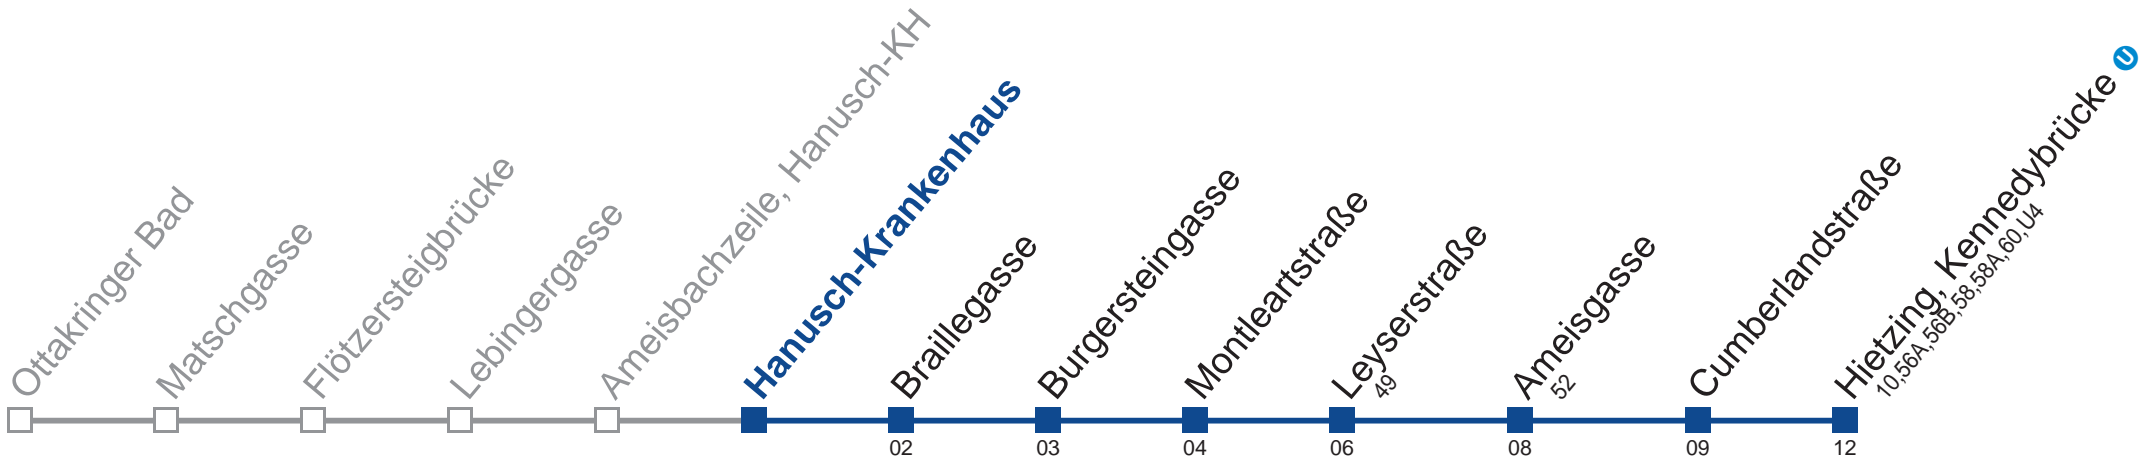

Am 24.12. ab ca.19.00 Uhr Intervall alle 15 Minuten

Am 31.12. Verkehr wie samstags über Hanusch-Krankenhaus

Holen Sie sich die aktuellen Abfahrtszeiten auf Ihr Handy!

m.qando.at/qr/00054

51 A Hietzing, Kennedybrücke