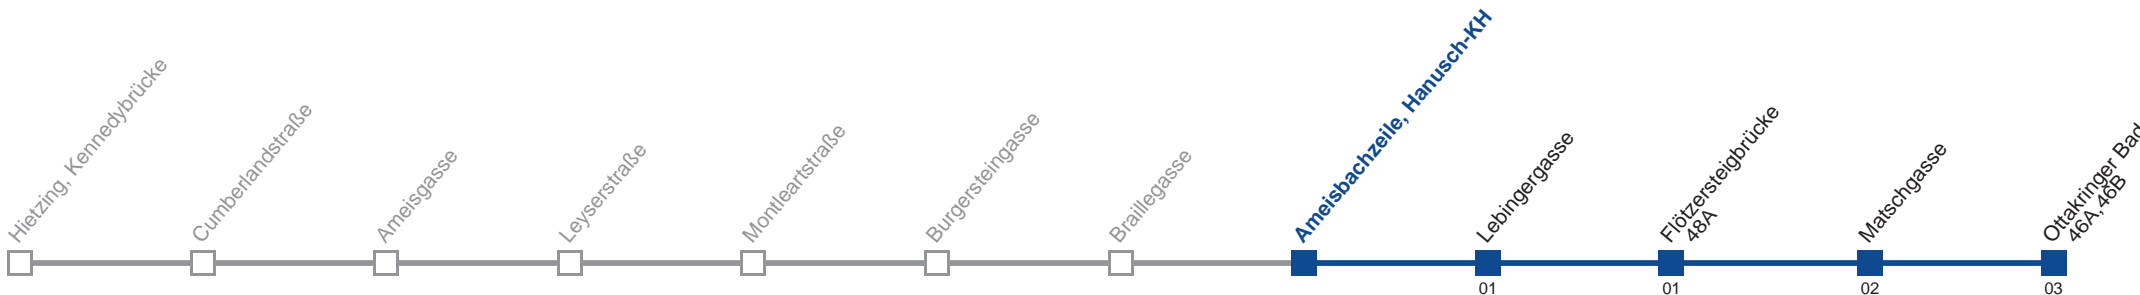

51A Ottakringer Bad

Montag-Freitag (Schule)

5	22 39 54
6	02 11 21 33 43 53
7	03 13 20 28 35 43 50 58
8	05 13 20 28 35 43 53
9	03 13 23 33 43 53
10	03 13 23 33 43 53
11	03 13 23 33 43 53
12	03 13 23 33 43 53
13	03 13 23 33 43 53
14	03 13 23 33 43 53
15	03 13 20 28 35 43 48 56
16	03 11 18 26 33 41 48 56
17	03 11 18 26 33 41 48 56
18	03 11 21 31 41 51
19	01 11 21 31 41 51
20	01 09 19 29 39 49 59
21	09 19 29 39 49 59
22	14 29 44 59
23	14 29 44 59
0	14

Montag-Freitag (Ferien)

5	22 39 49 59
6	11 21 33 43 53
7	03 13 23 33 43 53
8	03 13 23 33 43 53
9	03 13 23 33 43 53
10	03 13 23 33 43 53
11	03 13 23 33 43 53
12	03 13 23 33 43 53
13	03 13 23 33 43 53
14	03 13 23 33 43 53
15	03 13 23 33 43 51
16	01 11 21 31 41 51
17	01 11 21 31 41 51
18	01 11 21 31 41 51
19	01 11 21 31 41 51
20	01 09 19 29 39 49 59
21	09 19 29 39 49 59
22	14 29 44 59
23	14 29 44 59
0	14

Samstag

5	22 39 59
6	14 29 44 59
7	16 31 41 51
8	01 11 21 31 41 51
9	01 11 21 31 41 51
10	01 11 21 31 41 51
11	01 11 21 31 41 51
12	01 11 21 31 41 51
13	01 11 21 31 41 51
14	01 11 21 31 41 51
15	01 11 21 31 41 51
16	01 11 21 31 41 51
17	01 11 21 31 41 51
18	01 11 21 31 41 51
19	01 09 19 29 39 49 59
20	09 19 29 44 59
21	14 29 44 59
22	14 29 44 59
23	14 29 44 59
0	14

Sonn- und Feiertag

5	22 39 59
6	14 29 44 59
7	14 29 44 59
8	14 29 44 59
9	14 29 39 49 59
10	09 19 29 39 49 59
11	09 19 29 39 49 59
12	09 19 29 39 49 59
13	09 19 29 39 49 59
14	09 19 29 39 49 59
15	09 19 29 39 49 59
16	09 19 29 39 49 59
17	09 19 29 39 49 59
18	09 19 29 39 49 59
19	09 19 29 39 49 59
20	09 19 29 44 59
21	14 29 44 59
22	14 29 44 59
23	14 29 44 59
0	14

Am 24.12. ab ca.19.00 Uhr Intervall alle 15 Minuten
Am 31.12. Verkehr wie samstags

Holen Sie sich die aktuellen Abfahrtszeiten auf Ihr Handy!
m.qando.at/qr/00054