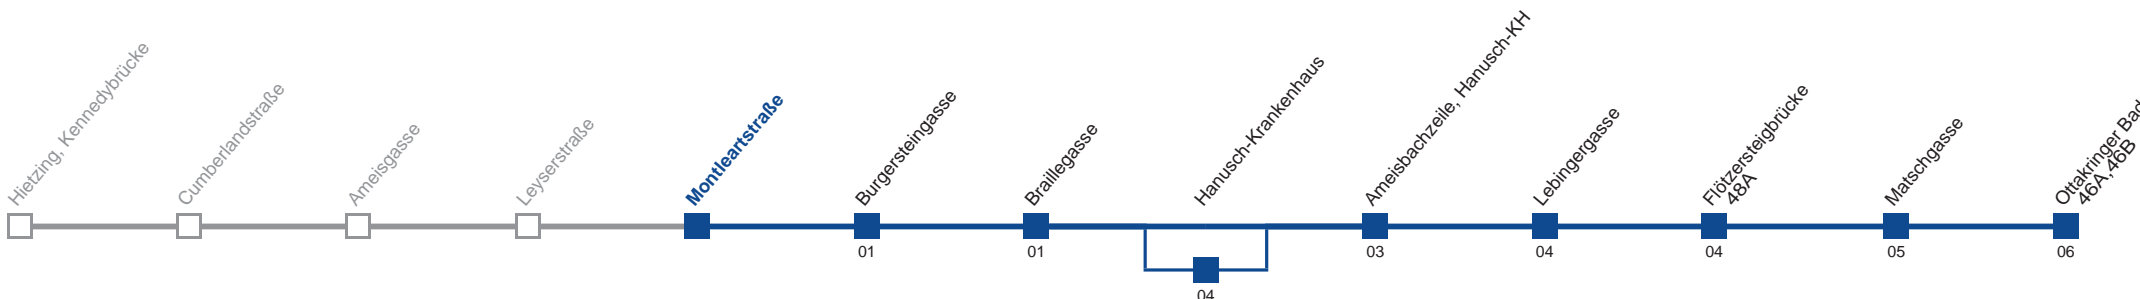

Am 24.12. ab ca.19.00 Uhr Intervall alle 15 Minuten
 Am 31.12. Verkehr wie samstags über Hanusch-Krankenhaus

Holen Sie sich die aktuellen Abfahrtszeiten auf Ihr Handy!
m.qando.at/qr/00780

51A Ottakringer Bad