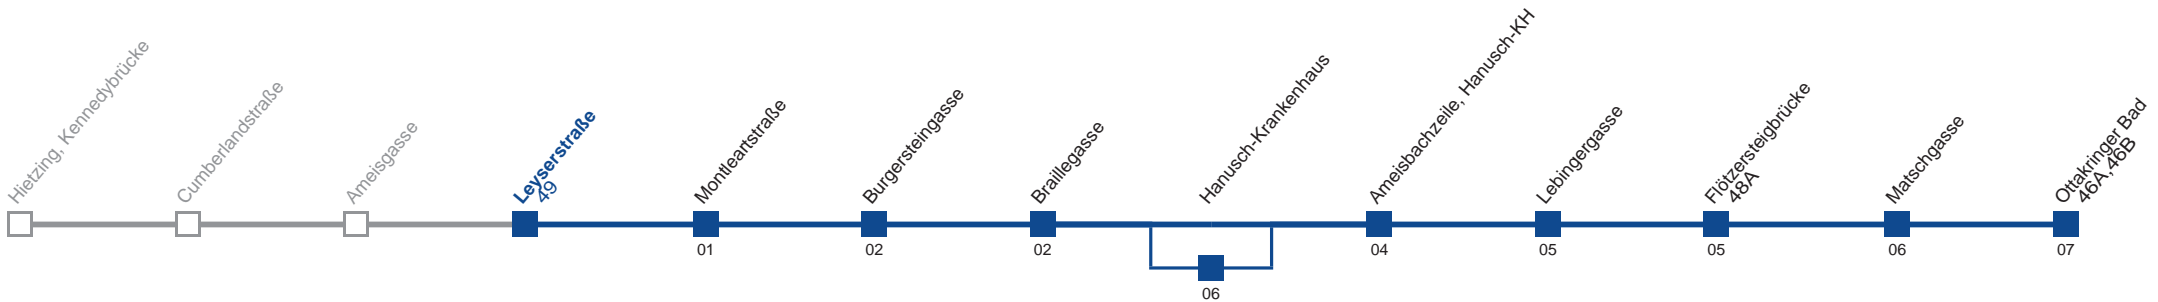

Am 24.12. ab ca.19.00 Uhr Intervall alle 15 Minuten
 Am 31.12. Verkehr wie samstags über Hanusch-Krankenhaus

Holen Sie sich die aktuellen Abfahrtszeiten auf Ihr Handy!
m.qando.at/qr/00055

51A Ottakringer Bad