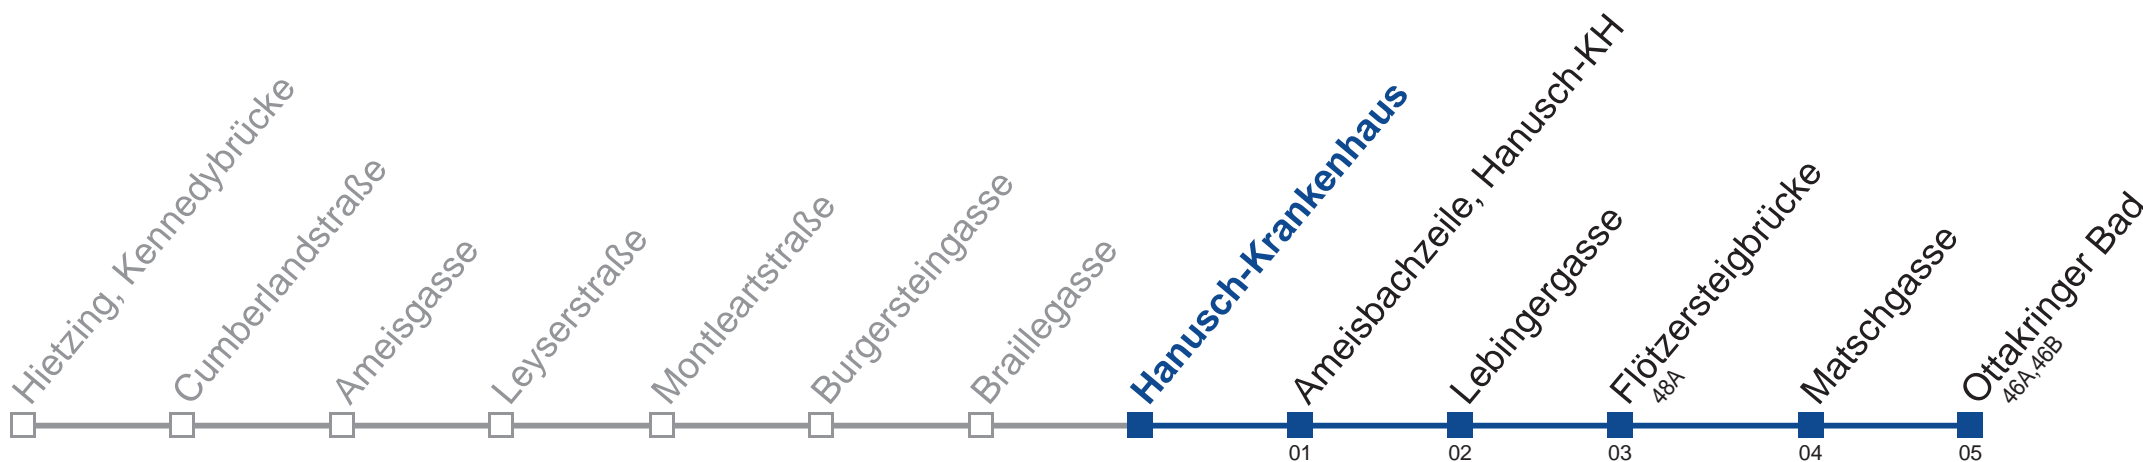

Am 24.12. ab ca.19.00 Uhr Intervall alle 15 Minuten
 Am 31.12. Verkehr wie samstags über Hanusch-Krankenhaus

Holen Sie sich die aktuellen Abfahrtszeiten auf Ihr Handy!
m.qando.at/qr/00156

51 A Ottakringer Bad