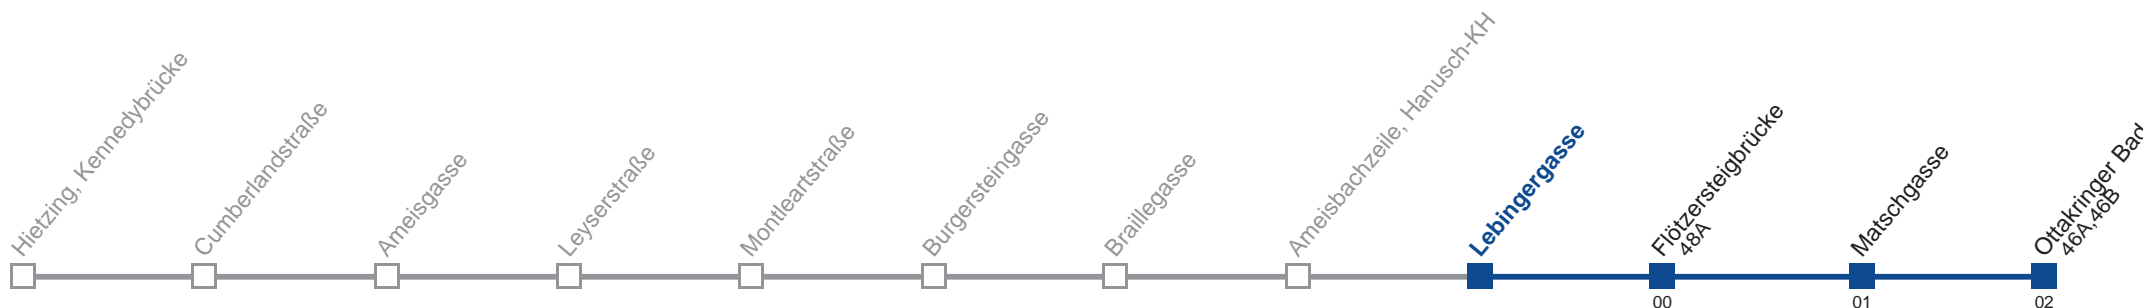

Am 24.12. ab ca.19.00 Uhr Intervall alle 15 Minuten
 Am 31.12. Verkehr wie samstags

Holen Sie sich die aktuellen Abfahrtszeiten auf Ihr Handy!
m.qando.at/qr/00054

51A Ottakringer Bad

Montag-Freitag (Schule)