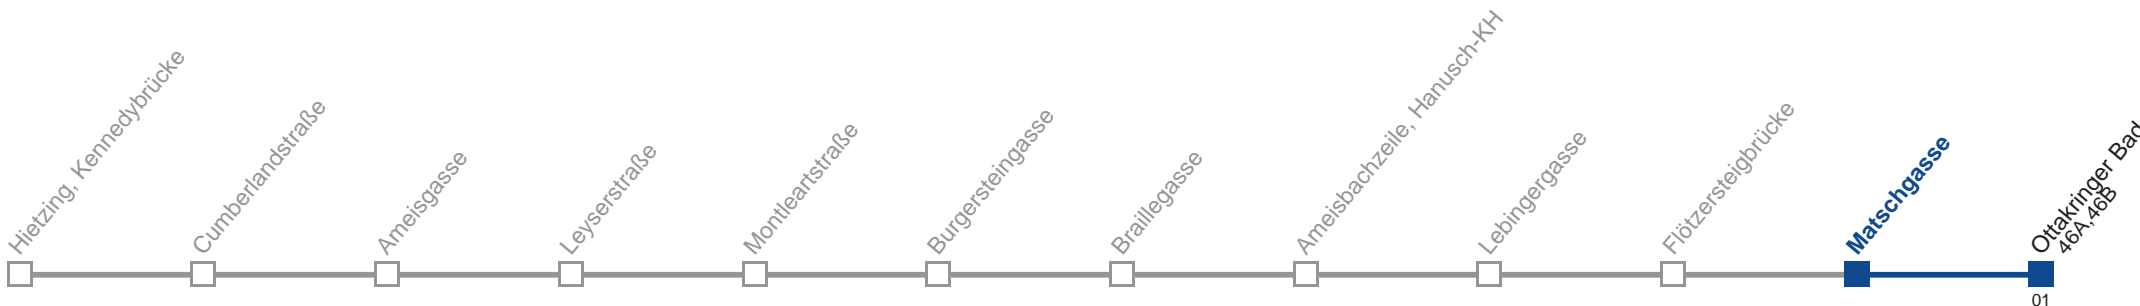

Am 24.12. ab ca.19.00 Uhr Intervall alle 15 Minuten
 Am 31.12. Verkehr wie samstags

Holen Sie sich die aktuellen Abfahrtszeiten auf Ihr Handy!

m.qando.at/qr/00339

51A Ottakringer Bad

Montag-Freitag (Schule)