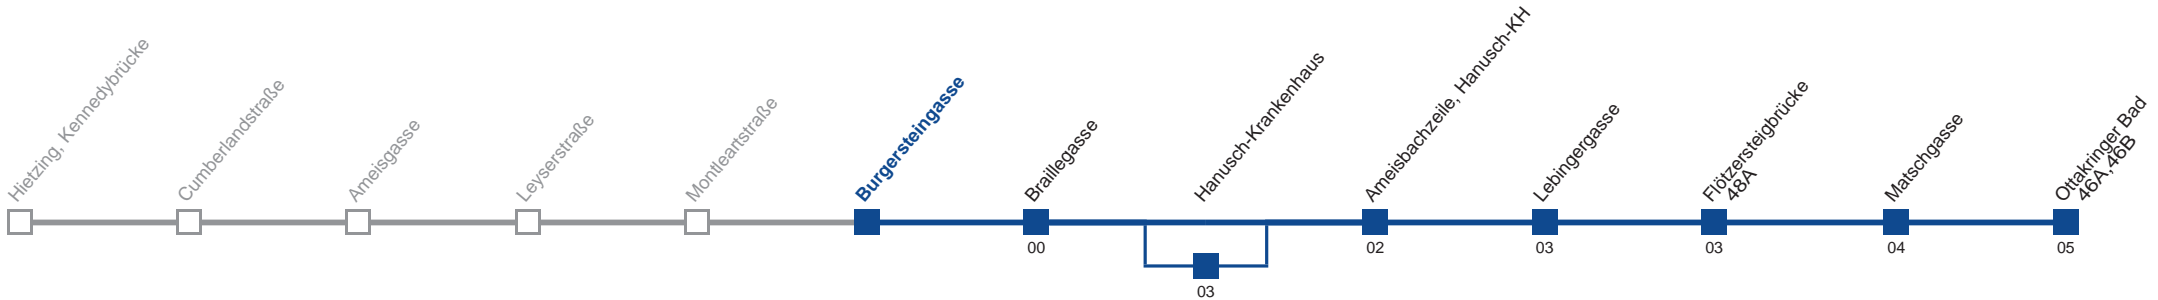

Am 24.12. ab ca.19.00 Uhr Intervall alle 15 Minuten

Am 31.12. Verkehr wie samstags über Hanusch-Krankenhaus

Holen Sie sich die aktuellen Abfahrtszeiten auf Ihr Handy!

m.qando.at/qr/00889

51A Ottakringer Bad