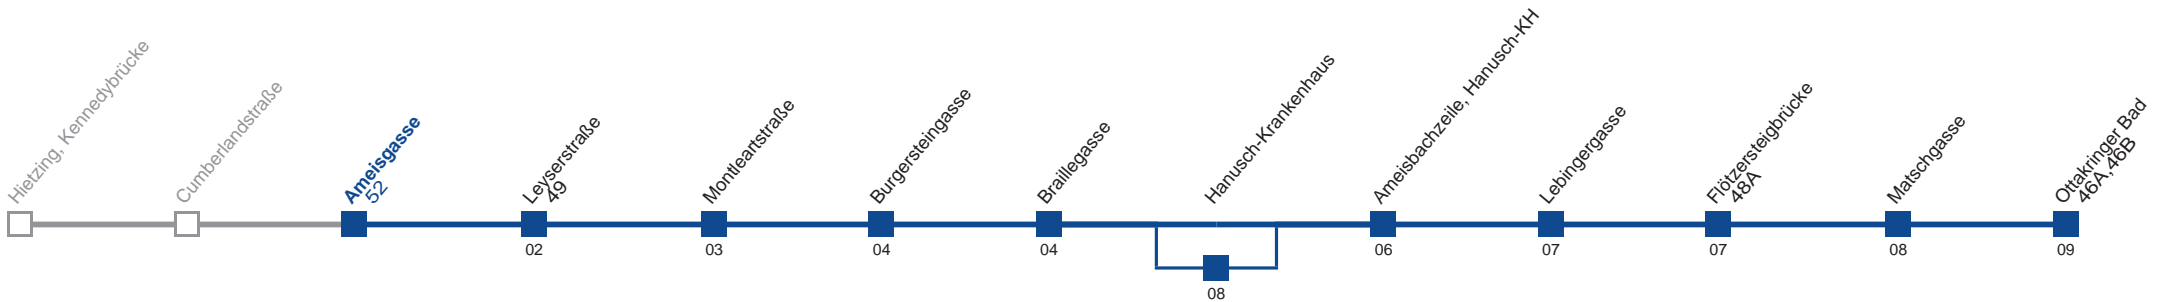

Am 24.12. ab ca.19.00 Uhr Intervall alle 15 Minuten
 Am 31.12. Verkehr wie samstags über Hanusch-Krankenhaus

Holen Sie sich die aktuellen Abfahrtszeiten auf Ihr Handy!
m.qando.at/qr/01561

51A Ottakringer Bad