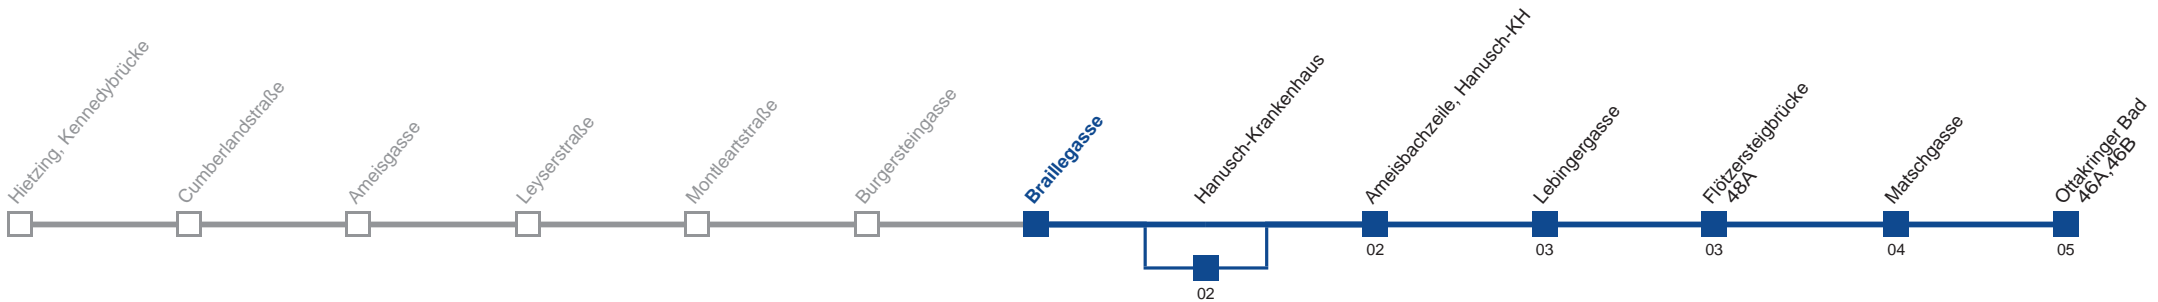

Am 24.12. ab ca.19.00 Uhr Intervall alle 15 Minuten

Am 31.12. Verkehr wie samstags über Hanusch-Krankenhaus

Holen Sie sich die aktuellen Abfahrtszeiten auf Ihr Handy!

m.qando.at/qr/00187

51A Ottakringer Bad