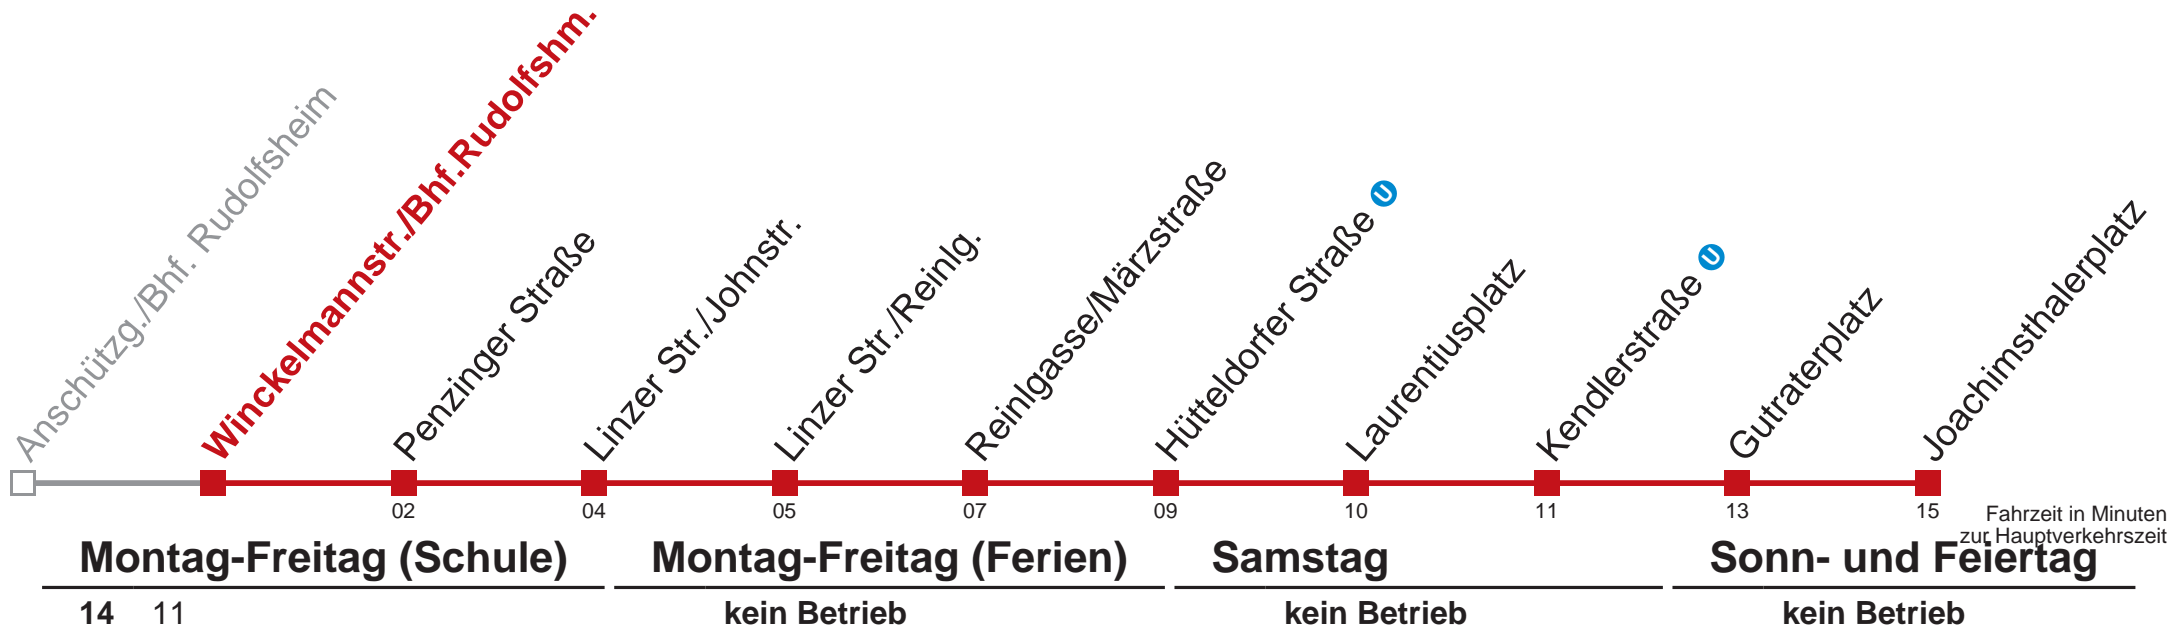

46 Joachimsthalerplatz

WienMobil
Die Mobilitäts-App für Wien
www.wienerlinien.at/wienmobil