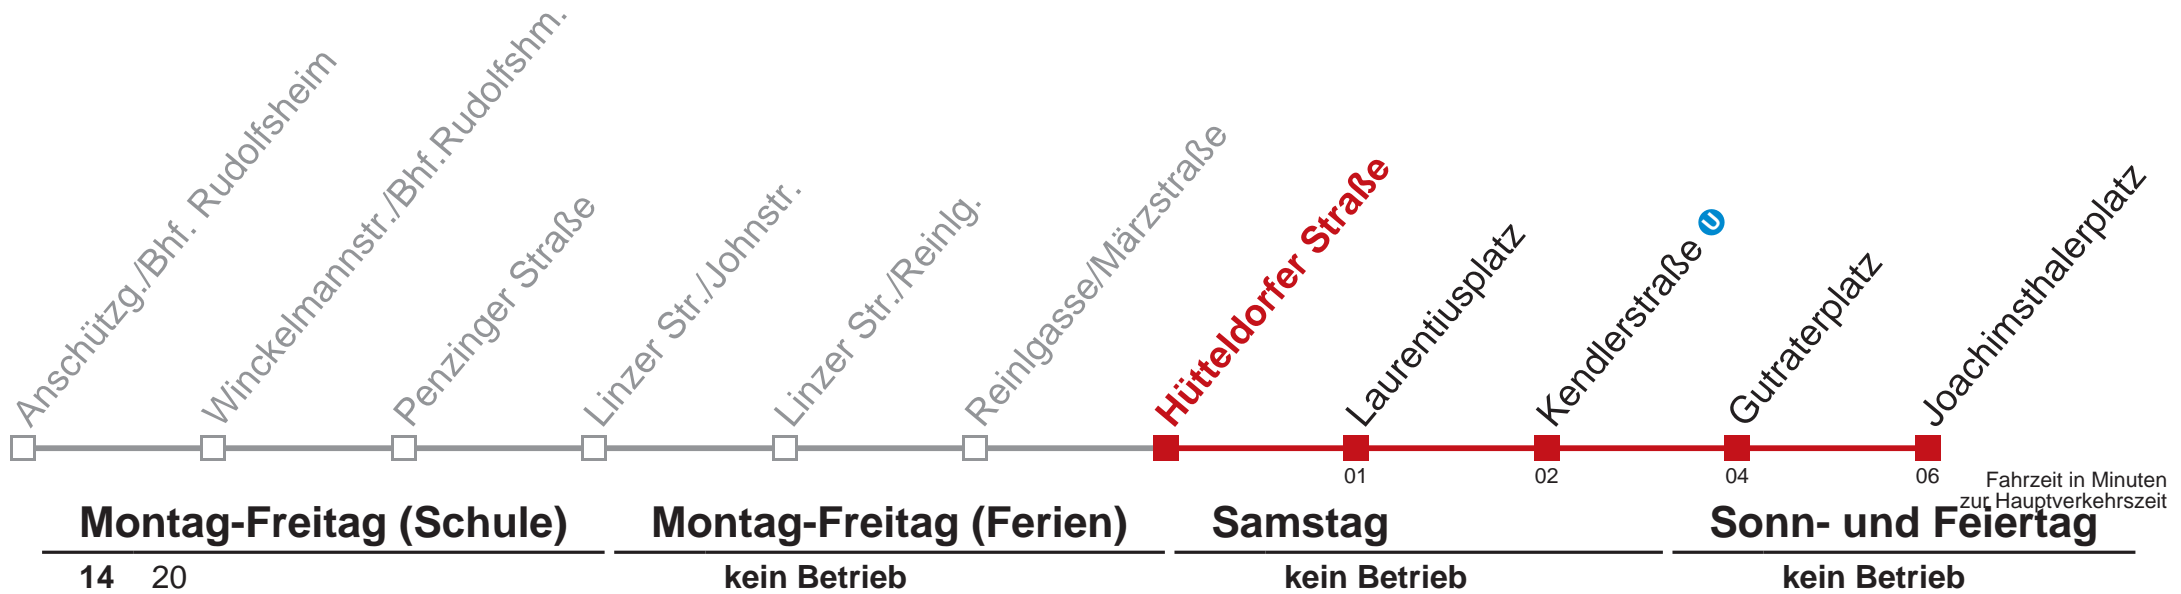

46 Joachimsthalerplatz

WienMobil
Die Mobilitäts-App für Wien
www.wienerlinien.at/wienmobil