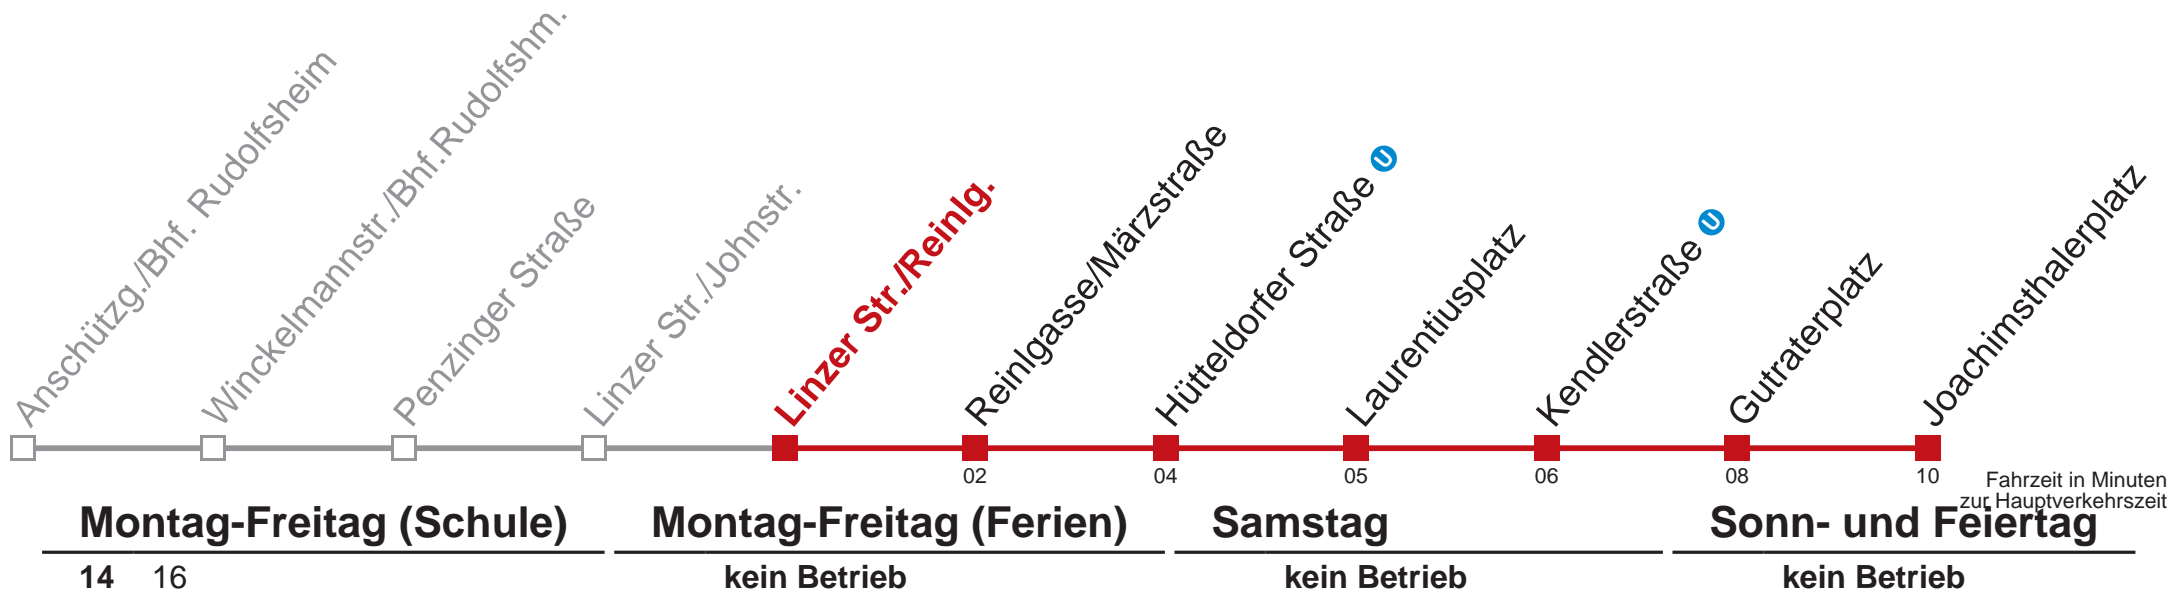

46 Joachimsthalerplatz

WienMobil
Die Mobilitäts-App für Wien
www.wienerlinien.at/wienmobil