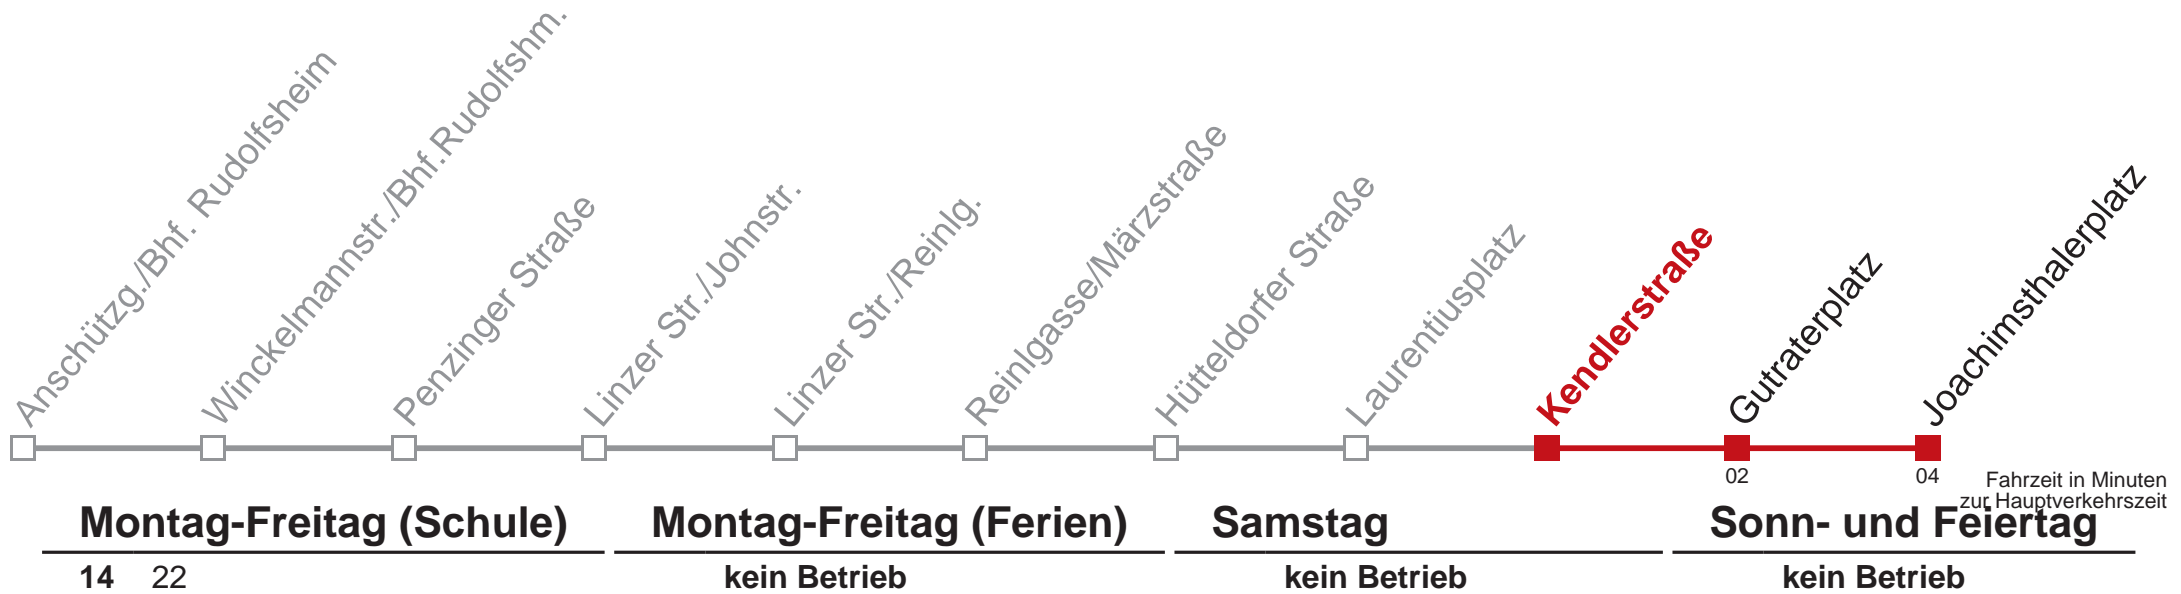

46 Joachimsthalerplatz

WienMobil
Die Mobilitäts-App für Wien
www.wienerlinien.at/wienmobil