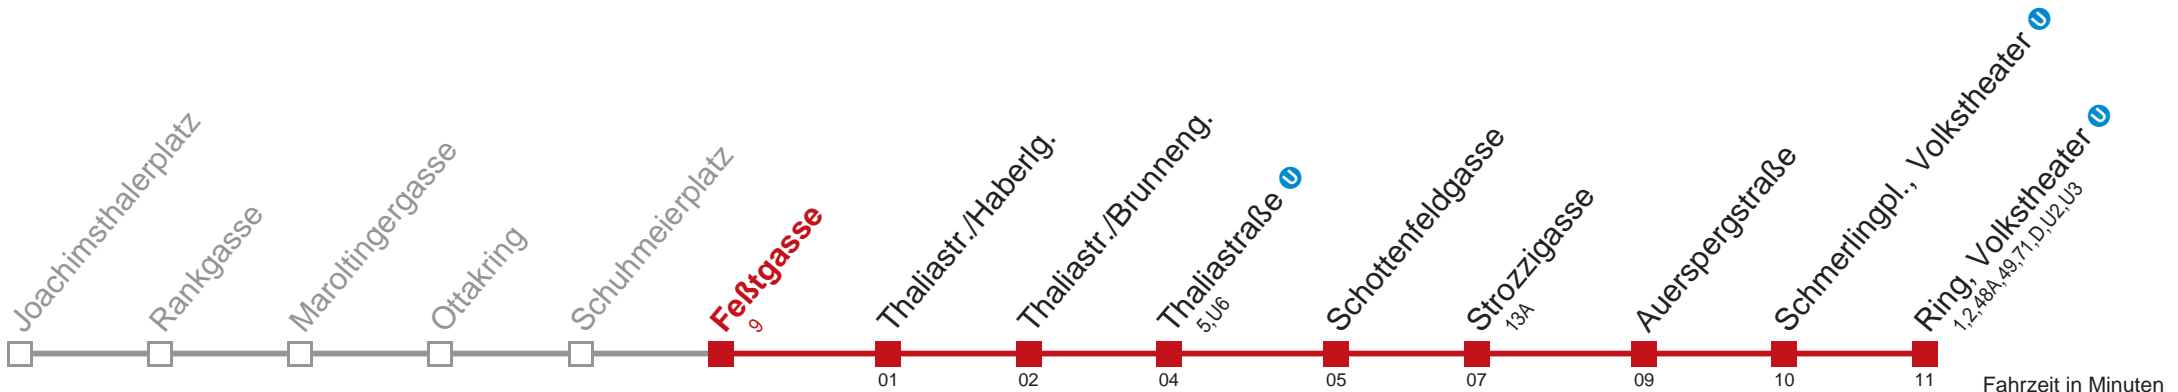

# 46 Ring, Volkstheater U

Fahrzeit in Minuten zur Hauptverkehrszeit