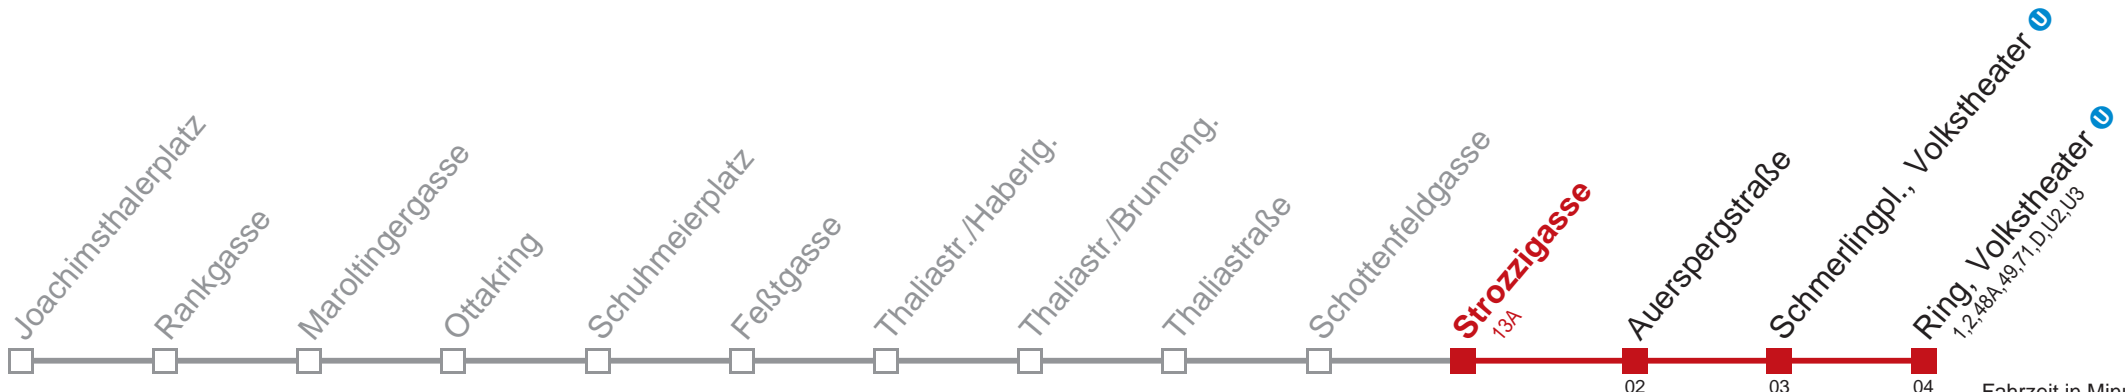

# 46 Ring, Volkstheater U

Fahrzeit in Minuten zur Hauptverkehrszeit