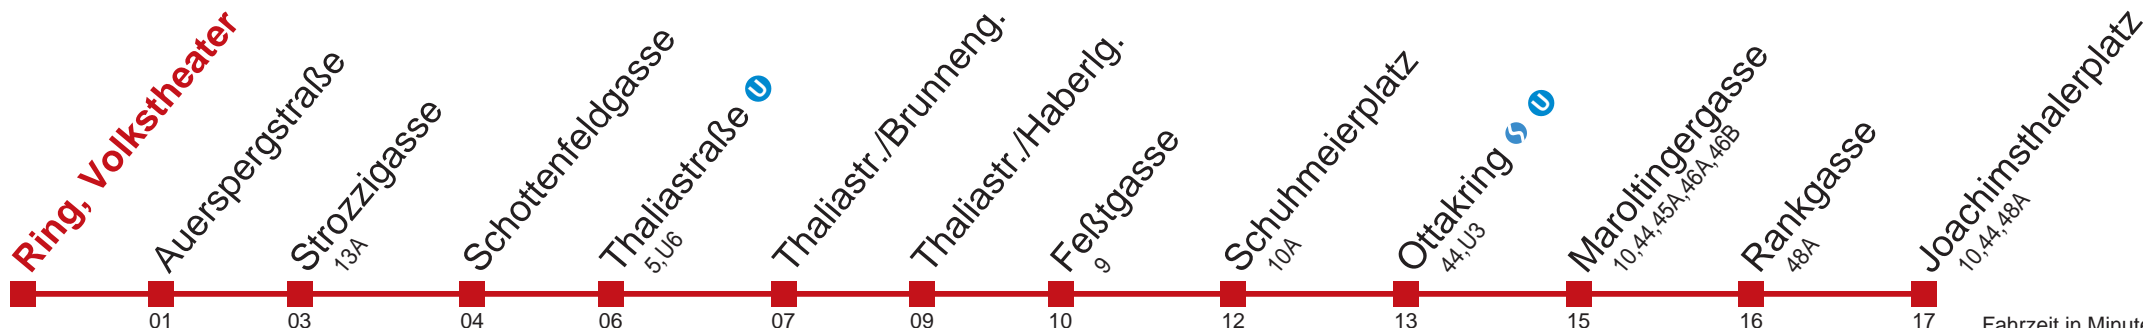

46 Joachimsthalerplatz

Fahrzeit in Minuten zur Hauptverkehrszeit

Montag-Freitag (Schule)

5	10 20 30 40 49 57
6	05 12 20 26 32 38 44 50 56
7	02 - - - Intervall 4' - 5' - - -
8	- - - - - - - - - - - 57
9	02 08 14 20 26 32 38 44 50 56
10	02 08 14 20 26 32 38 44 50 56
11	02 08 14 20 26 32 38 44 50 56
12	02 08 14 20 26 32 38 44 50 56
13	02 08 14 20 26 32 38 44 50 56
14	02 08 14 20 26 32 - - - - -
15	- - - - - Intervall 5' - - - - -
16	- - - - - - - - - - -
17	- - - - - - - - - - -
18	- - - - - - - - 32 38 44 50 56
19	03 10 16 23 30 36 43 51
20	00 10 20 30 40 50
21	00 10 20 30 40 50
22	00 15 30 45
23	00 15 30 45
0	00 16 34

Montag-Freitag (Ferien)

5	10 20 30 40 49 57
6	05 12 20 26 32 38 44 50 56
7	02 08 14 20 26 32 38 44 50 56
8	02 08 14 20 26 32 38 44 50 56
9	02 08 14 20 26 32 38 44 50 56
10	03 10 16 23 30 36 43 50 56
11	03 10 16 23 30 36 43 50 56
12	03 10 16 23 30 36 43 50 56
13	02 08 14 20 26 32 38 44 50 56
14	02 08 14 20 26 32 38 44 50 56
15	02 08 14 20 26 32 38 44 50 56
16	02 08 14 20 26 32 38 44 50 56
17	02 08 14 20 26 32 38 44 50 56
18	02 08 14 20 26 32 38 44 50 56
19	03 10 16 23 30 36 43 51
20	00 10 20 30 40 50
21	00 10 20 30 40 50
22	00 15 30 45
23	00 15 30 45
0	00 16 34

Samstag

5	11 30 45
6	00 15 30 45
7	00 10 20 30 40 50
8	00 10 20 30 40 50
9	00 10 20 30 40 50 57
10	05 12 20 27 35 42 50 57
11	05 12 20 27 35 42 50 57
12	05 12 20 27 35 42 50 57
13	05 12 20 27 35 42 50 57
14	05 12 20 27 35 42 50 57
15	05 12 20 27 35 42 50 57
16	05 12 20 27 35 42 50 57
17	05 12 20 27 35 42 50
18	00 10 20 30 40 50
19	00 10 20 30 40 50
20	00 10 20 30 45
21	00 15 30 45
22	00 15 30 45
23	00 15 30 45
0	00 16 34

Sonn- und Feiertag

5	11 30 45
6	00 15 30 45
7	00 15 30 45
8	00 15 30 45
9	00 10 20 30 40 50
10	00 10 20 30 40 50
11	00 10 20 30 40 50
12	00 10 20 30 40 50
13	00 10 20 30 40 50
14	00 10 20 30 40 50
15	00 10 20 30 40 50
16	00 10 20 30 40 50
17	00 10 20 30 40 50
18	00 10 20 30 40 50
19	00 10 20 30 40 50
20	00 10 20 30 45
21	00 15 30 45
22	00 15 30 45
23	00 15 30 45
0	00 16 34

WienMobil
Die Mobilitäts-App für Wien
www.wienerlinien.at/wienmobil

Auskunft
Wiener Linien Servicetelefon: 01/7909-100
Änderungen vorbehalten