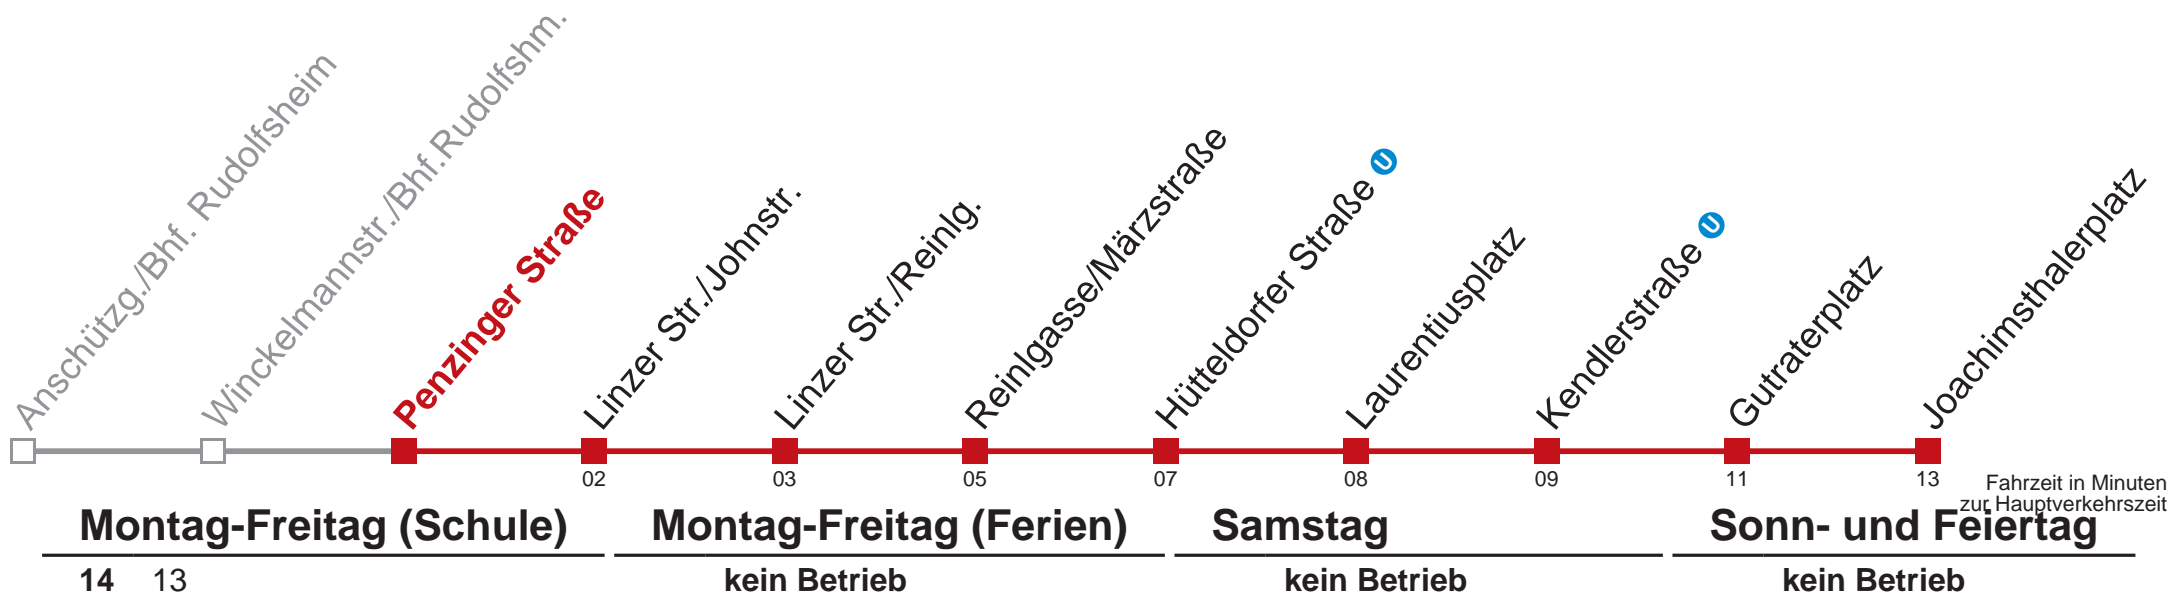

46 Joachimsthalerplatz

WienMobil
Die Mobilitäts-App für Wien
www.wienerlinien.at/wienmobil