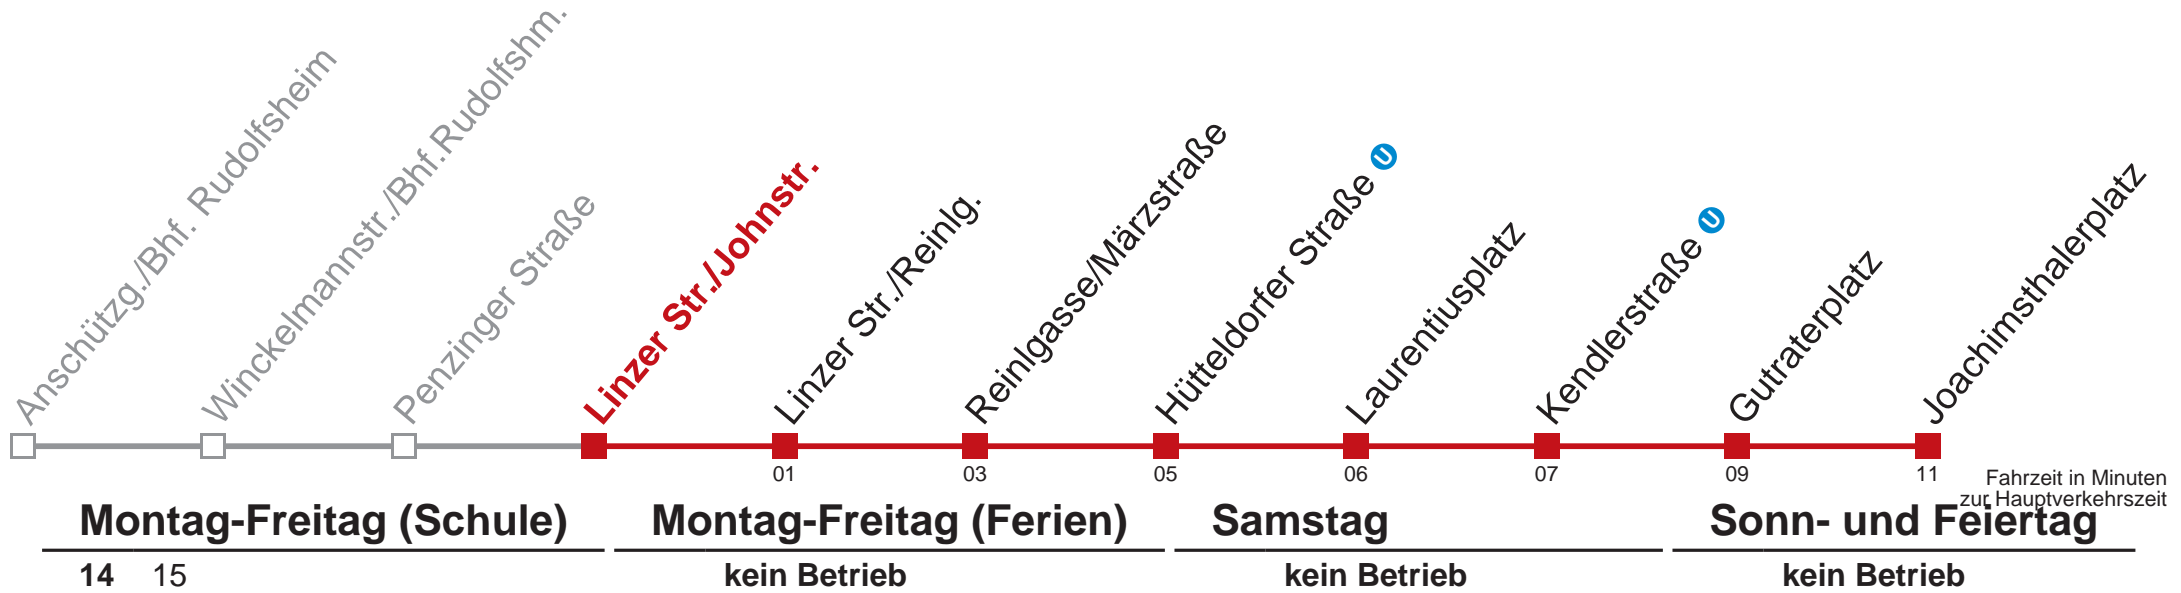

46 Joachimsthalerplatz

WienMobil
Die Mobilitäts-App für Wien
www.wienerlinien.at/wienmobil