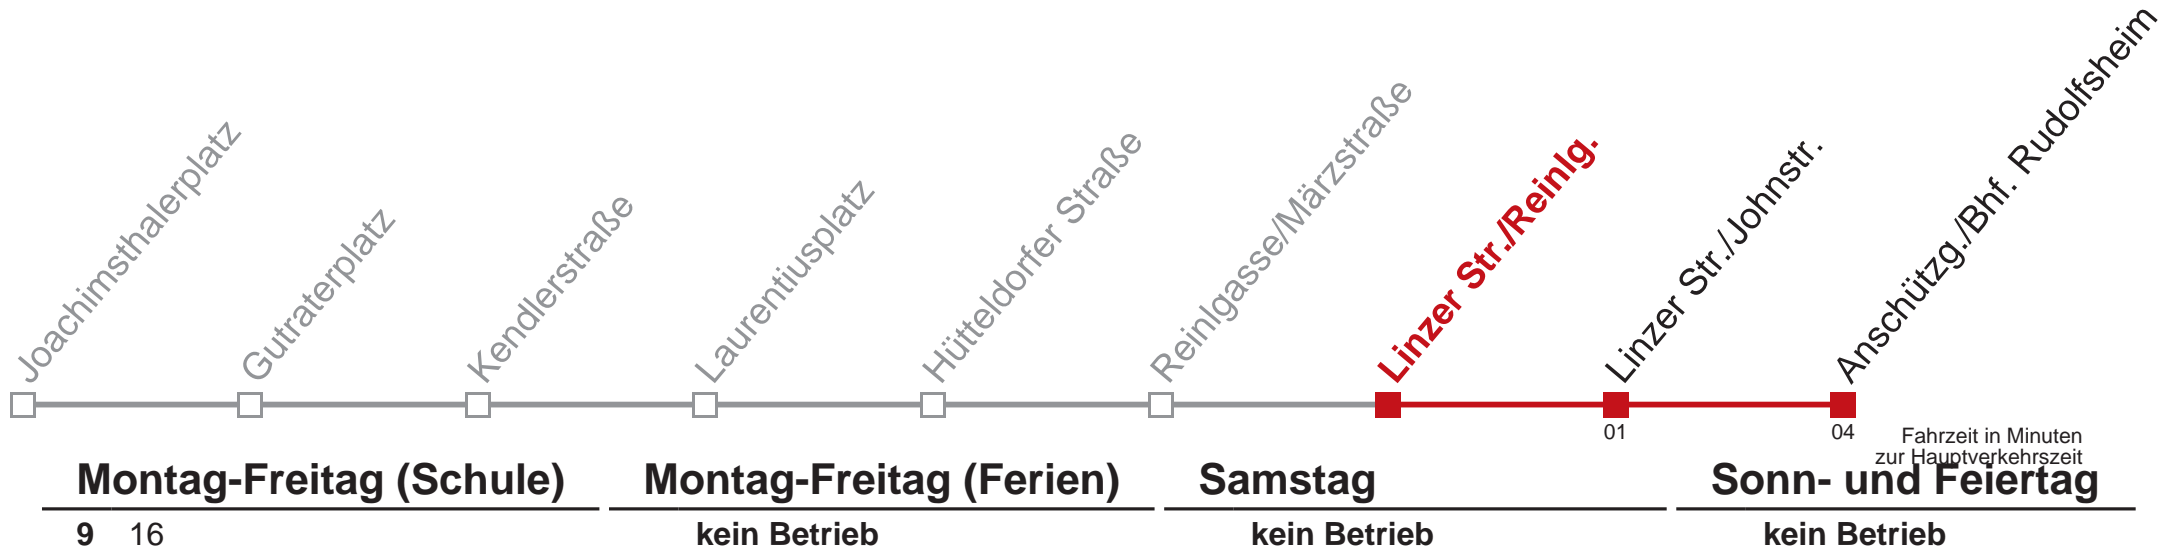

46 Anschützg./Bhf. Rudolfsheim

WienMobil
Die Mobilitäts-App für Wien
www.wienerlinien.at/wienmobil