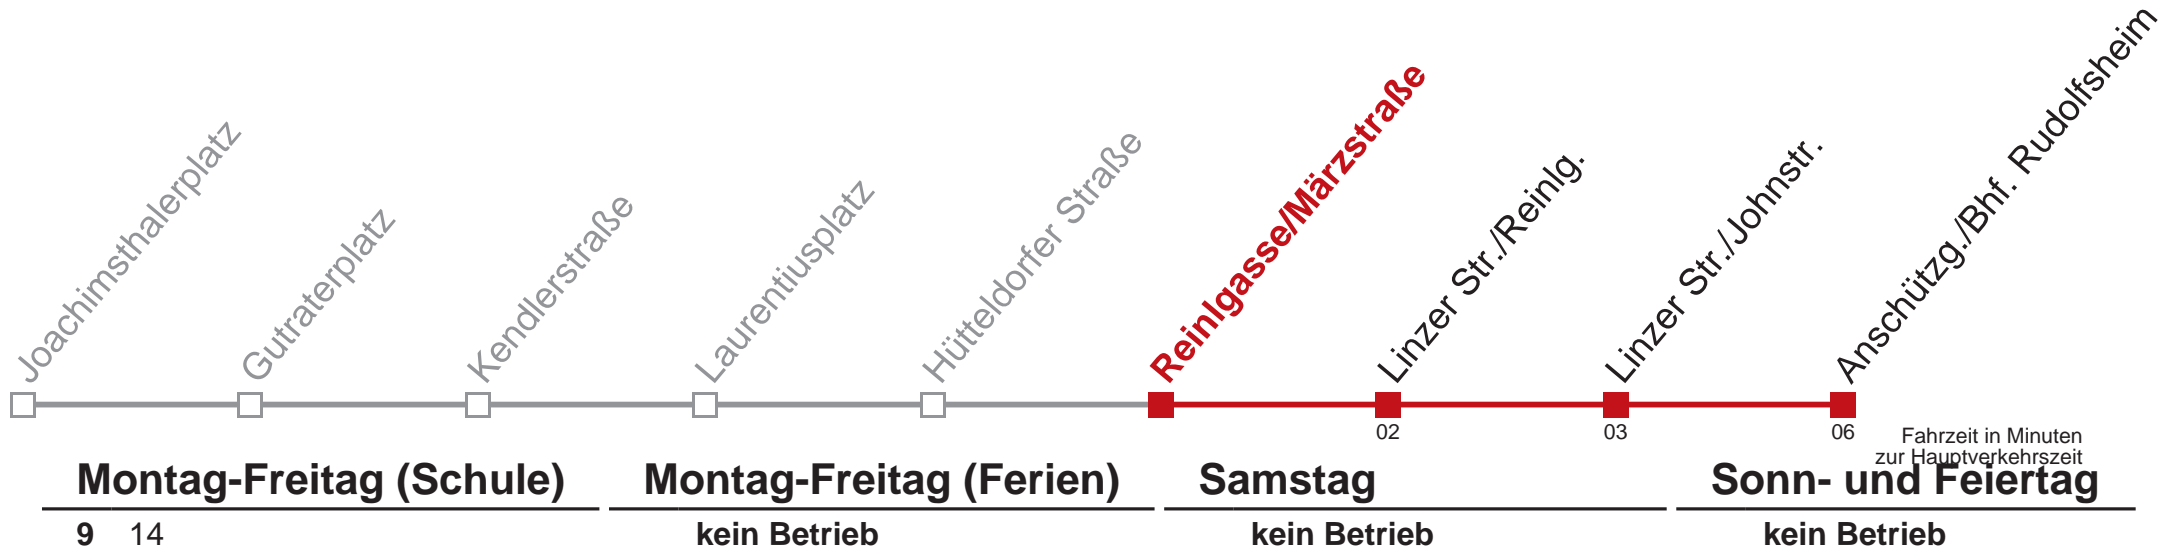

46 Anschützg./Bhf. Rudolfsheim

WienMobil
Die Mobilitäts-App für Wien
www.wienerlinien.at/wienmobil