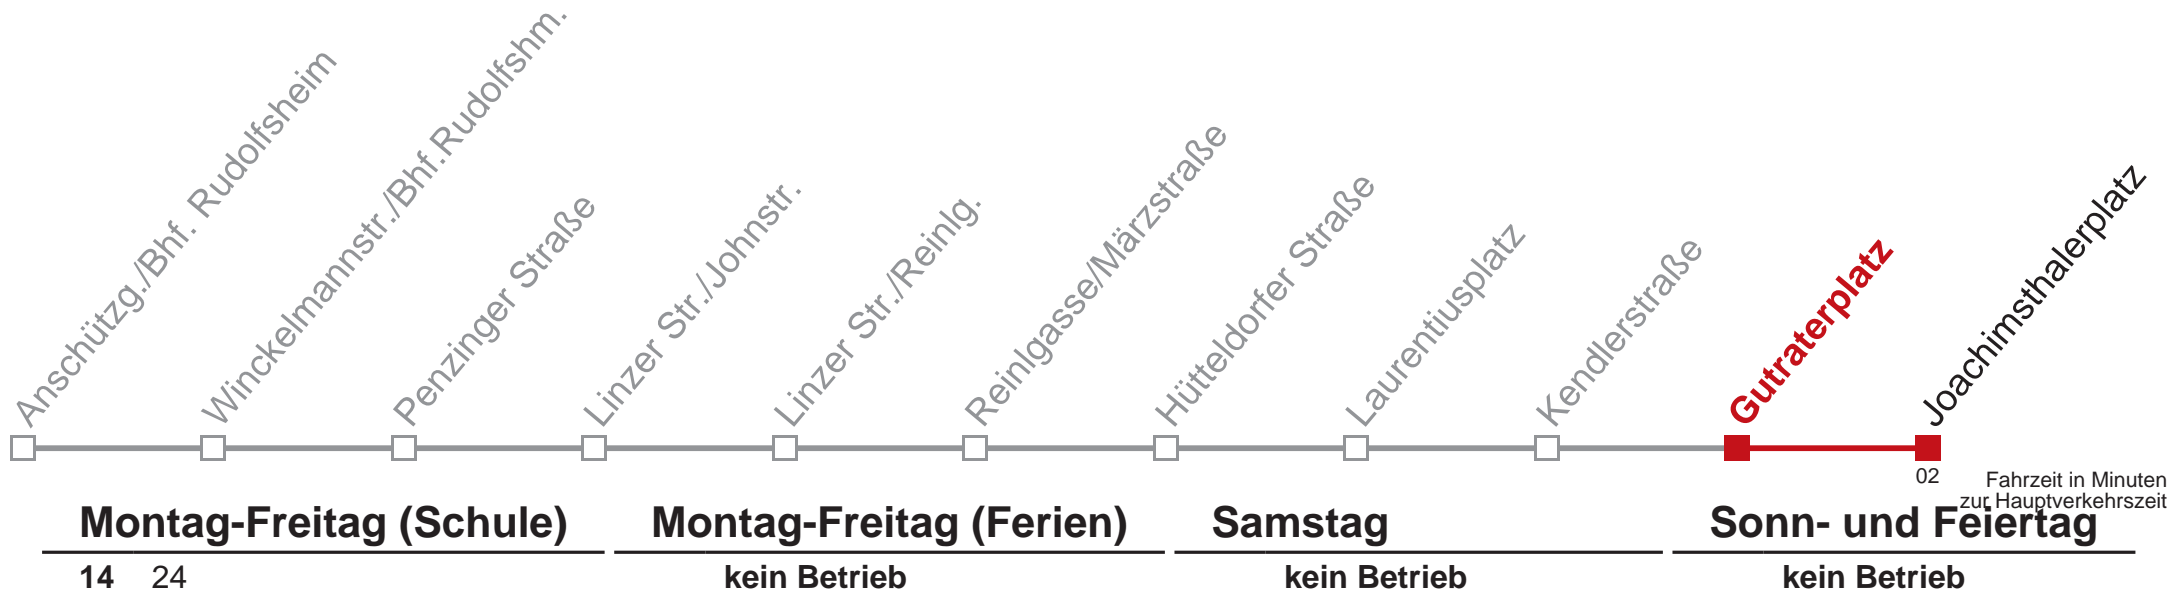

46 Joachimsthalerplatz

WienMobil
Die Mobilitäts-App für Wien
www.wienerlinien.at/wienmobil