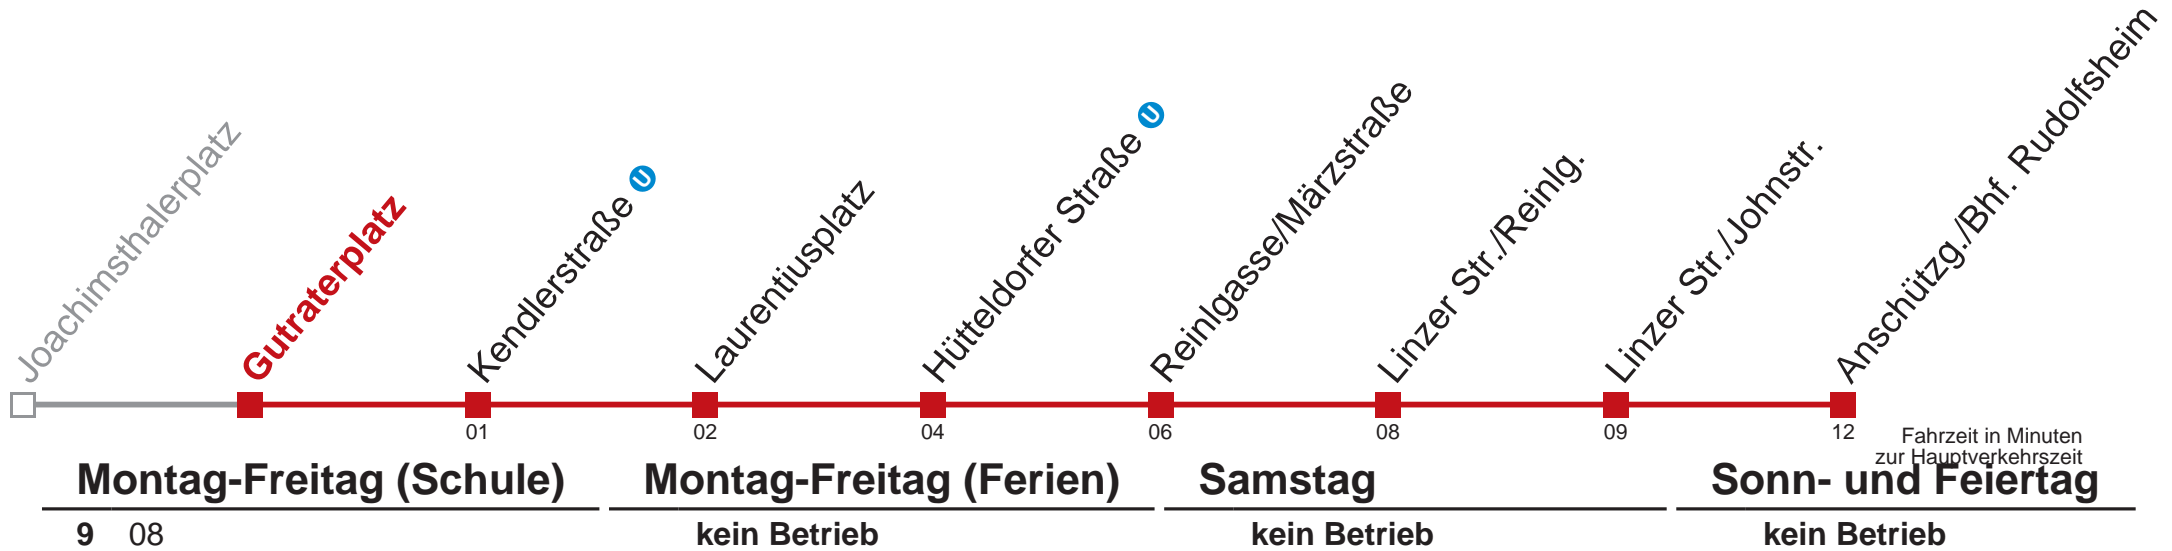

46 Anschützg./Bhf. Rudolfsheim

WienMobil
Die Mobilitäts-App für Wien
www.wienerlinien.at/wienmobil