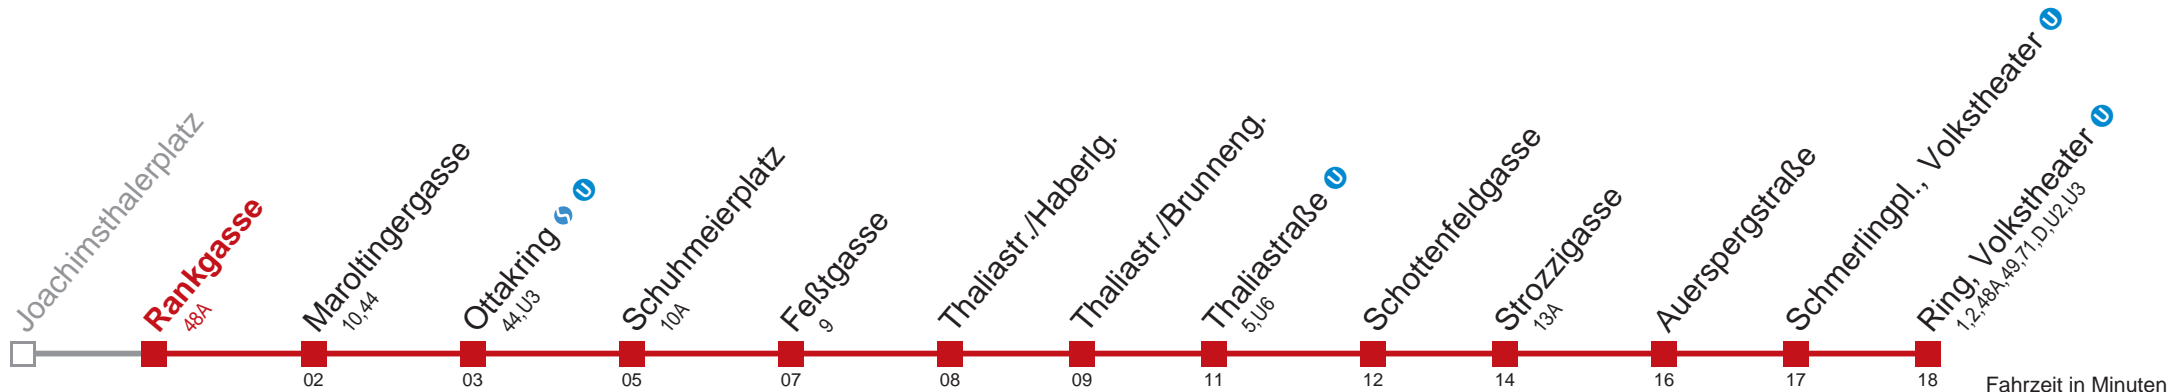

46 Ring, Volkstheater U

Fahrzeit in Minuten zur Hauptverkehrszeit

Montag-Freitag (Schule)

4	52
5	02 12 22 31 40 47 55
6	02 08 14 20 26 32 38 44 49 53 58
7	03 07 11 15 19 23 27 31 35 39 43 48 53 58
8	03 08 13 18 23 28 33 38 43 50 56
9	02 08 14 20 26 32 38 44 50 56
10	02 08 14 20 26 32 38 44 50 56
11	02 08 14 20 26 32 38 44 50 56
12	02 08 14 20 26 32 38 44 50 56
13	02 08 14 20 26 32 38 44 50 56
14	02 08 14 19 24 29 34 39 44 48 54 59
15	04 - - - - Intervall 5' - - - -
16	- - - - - - - - - - - -
17	- - - - - - - - - - - -
18	- - - - - - 14 20 26 32 38 45 52 58
19	05 12 18 25 33 42 53
20	03 13 23 33 43 53
21	03 13 23 33 43 58
22	13 28 43 58
23	13 28 43 57
0	12

Montag-Freitag (Ferien)

4	52
5	02 12 22 31 40 47 55
6	02 08 14 20 26 32 38 44 50 55
7	01 07 13 19 25 31 37 43 49 55
8	01 07 13 19 25 31 37 43 50 56
9	02 08 14 20 26 32 38 45 52 58
10	05 12 18 25 32 38 45 52 58
11	05 12 18 25 32 38 45 52 58
12	05 12 18 25 32 38 44 50 56
13	02 08 14 20 26 32 38 44 50 56
14	02 08 14 20 26 32 38 44 49 56
15	02 08 14 20 26 32 38 44 50 56
16	02 08 14 20 26 32 38 44 50 56
17	02 08 14 20 26 32 38 44 50 56
18	02 08 14 20 26 32 38 45 52 58
19	05 12 18 25 33 42 53
20	03 13 23 33 43 53
21	03 13 23 33 43 58
22	13 28 43 58
23	13 28 43 57
0	12

Samstag

4	53
5	13 28 43 58
6	13 28 43 53
7	03 13 23 33 43 53
8	03 13 23 33 43 52
9	02 12 22 32 39 47 54
10	02 09 17 24 32 39 47 54
11	02 09 17 24 32 39 47 54
12	02 09 17 24 32 39 47 54
13	02 09 17 24 32 39 47 54
14	02 09 17 24 32 39 47 54
15	02 09 17 24 32 39 47 54
16	02 09 17 24 32 39 47 54
17	02 09 17 24 32 42 52
18	02 12 22 32 42 53
19	03 13 23 33 43 53
20	03 13 28 43 58
21	13 28 43 58
22	13 28 43 58
23	13 28 43 57
0	12

Sonn- und Feiertag

4	53
5	13 28 43 58
6	13 28 43 58
7	13 28 43 58
8	13 28 43 53
9	03 13 23 33 43 53
10	03 13 23 33 43 53
11	03 13 23 33 43 53
12	03 13 23 33 43 53
13	03 13 23 33 43 53
14	03 13 23 33 43 53
15	03 13 23 33 43 53
16	03 13 23 33 43 53
17	03 13 23 33 43 53
18	03 13 23 33 43 53
19	03 13 23 33 43 53
20	03 13 28 43 58
21	13 28 43 58
22	13 28 43 58
23	13 28 43 57
0	12

WienMobil
Die Mobilitäts-App für Wien
www.wienerlinien.at/wienmobil