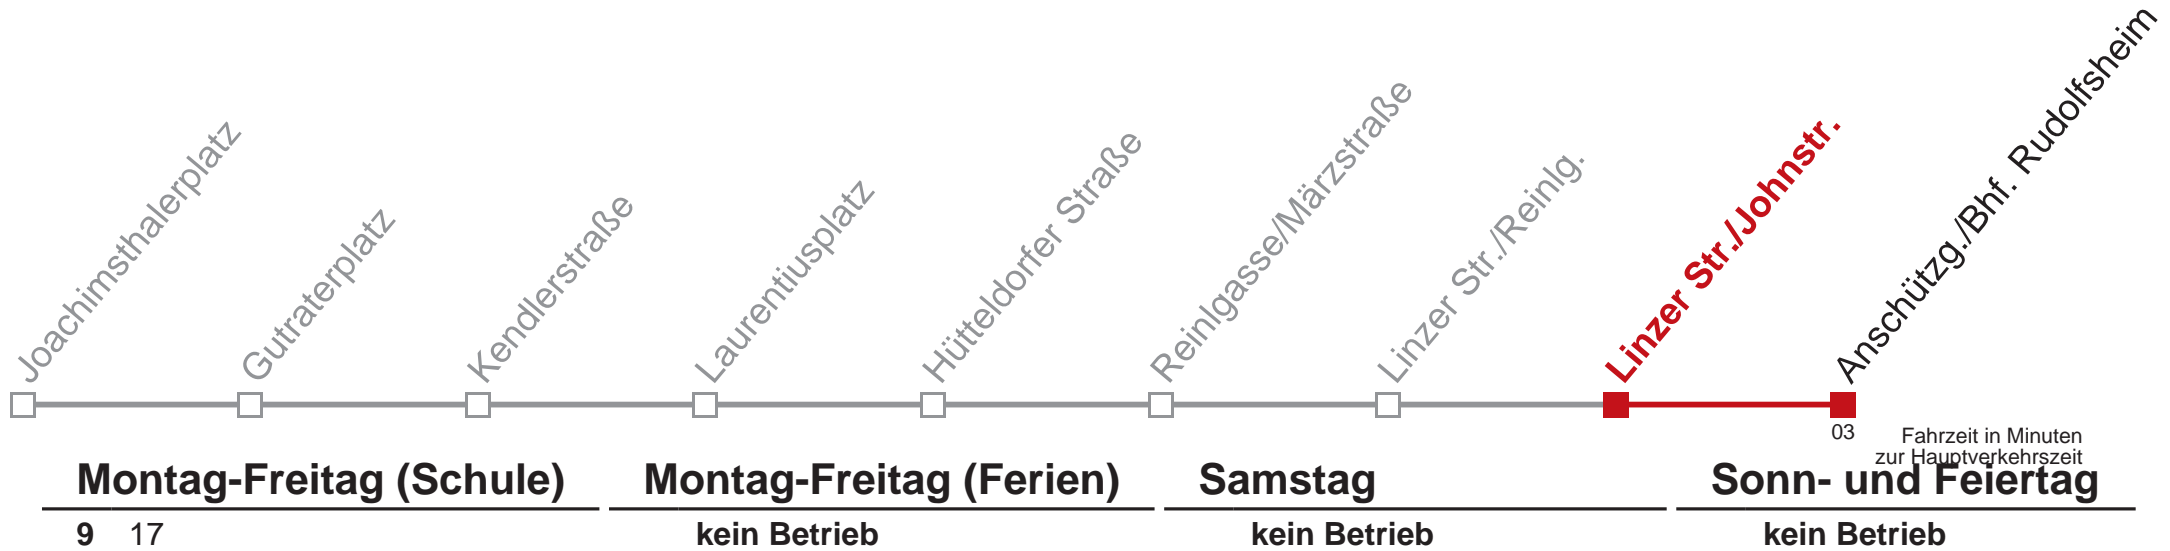

46 Anschützg./Bhf. Rudolfsheim

WienMobil
Die Mobilitäts-App für Wien
www.wienerlinien.at/wienmobil