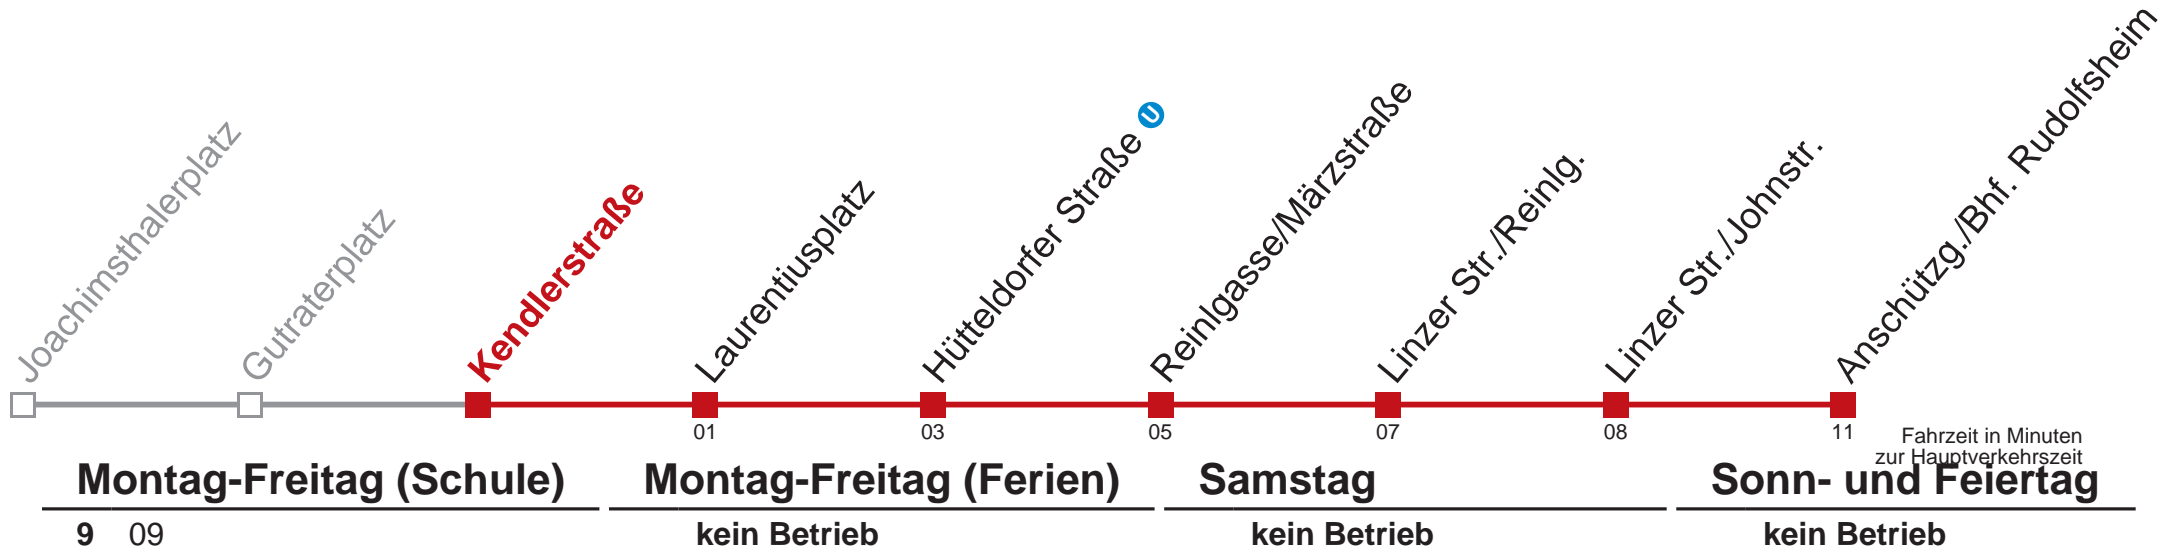

46 Anschützg./Bhf. Rudolfsheim

WienMobil
Die Mobilitäts-App für Wien
www.wienerlinien.at/wienmobil