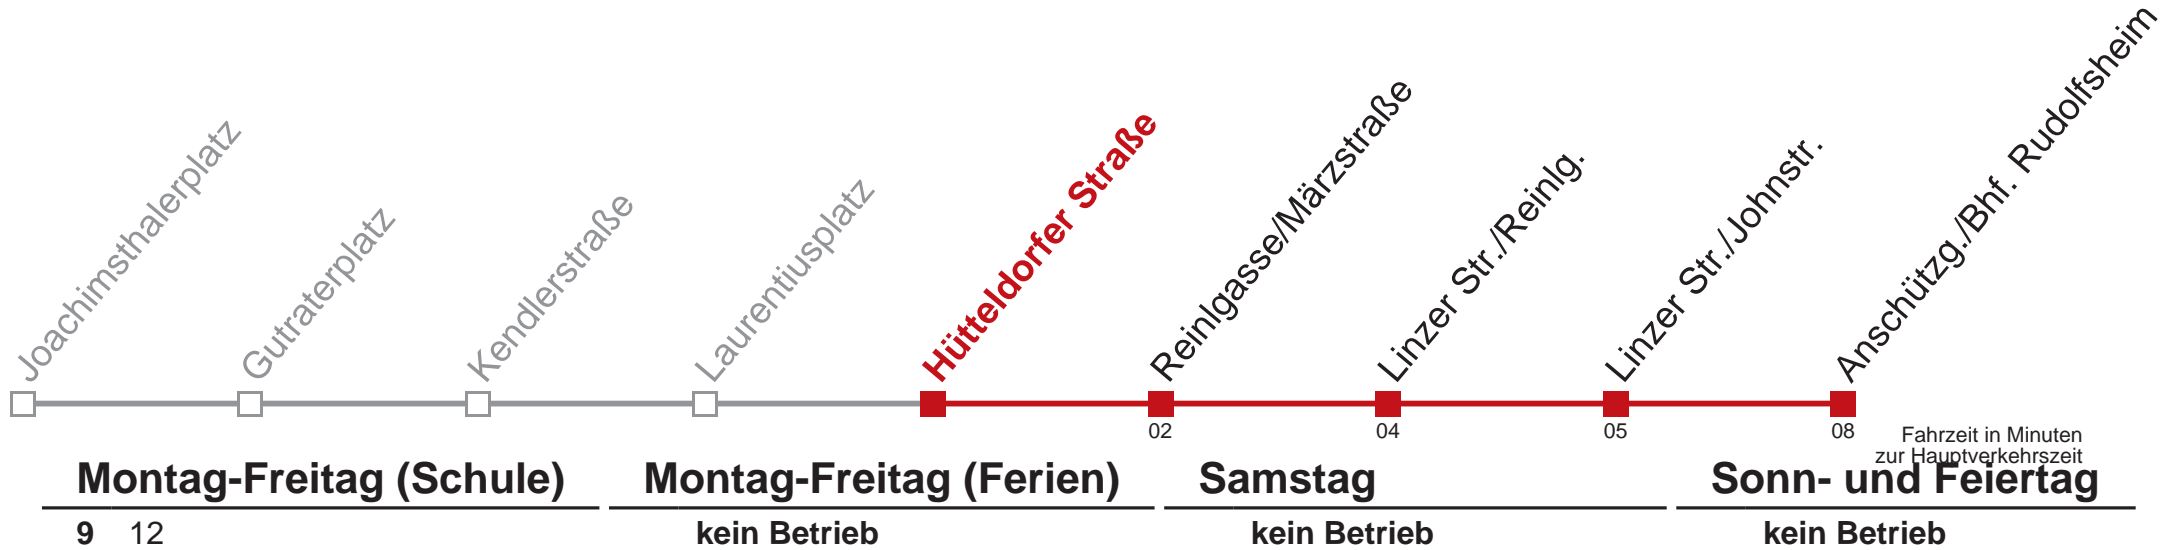

46 Anschützg./Bhf. Rudolfsheim

WienMobil
Die Mobilitäts-App für Wien
www.wienerlinien.at/wienmobil