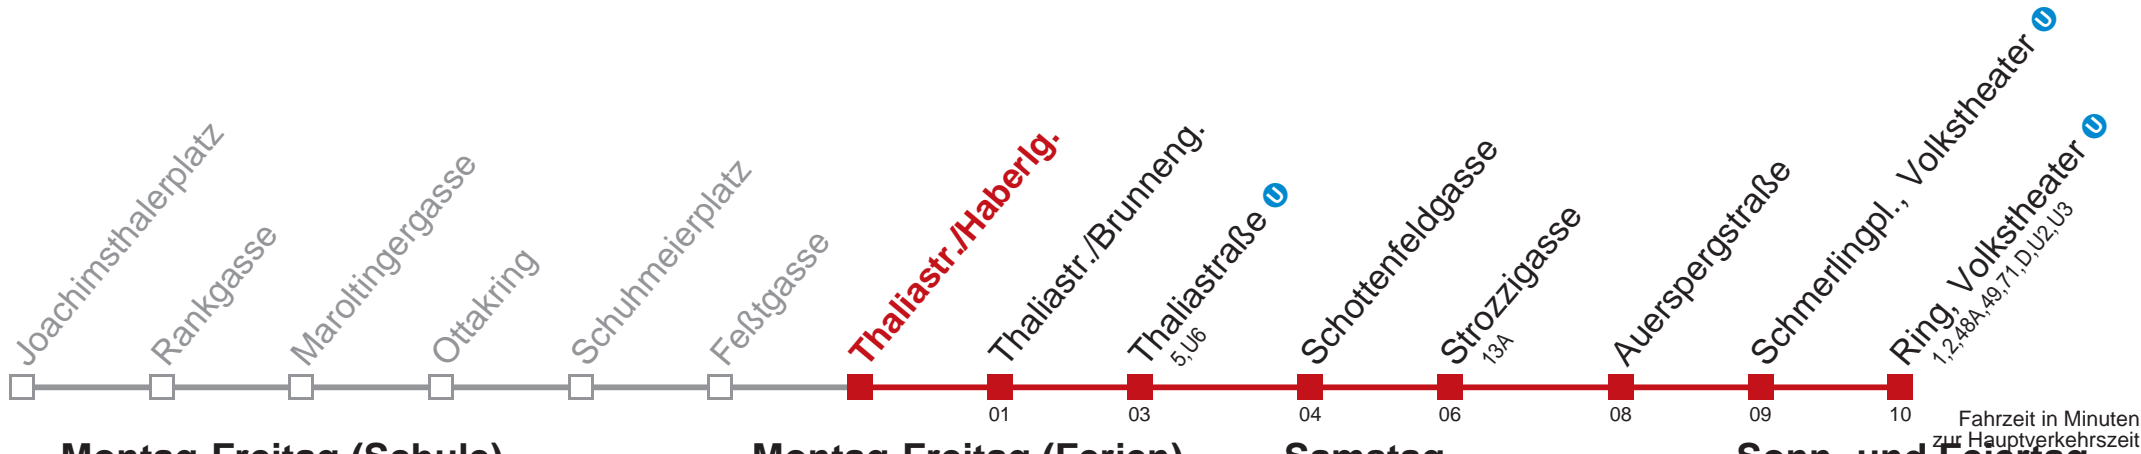

46 Ring, Volkstheater

Montag-Freitag (Schule)

5	00	10	20	30	39	47	55													
6	02	10	16	22	28	34	40	46	52	57										
7	01	06	11	15	19	23	27	31	35	39	43	47	51	56						
8	01	06	11	16	21	26	31	36	41	46	51	58								
9	04	10	16	22	28	34	40	46	52	58										
10	04	10	16	22	28	34	40	46	52	58										
11	04	10	16	22	28	34	40	46	52	58										
12	04	10	16	22	28	34	40	46	52	58										
13	04	10	16	22	28	34	40	46	52	58										
14	04	10	16	22	27	32	37	42	47	52	56									
15	01	-	-	-	-	Intervall 5'					-	-	-	-	-	-	-	-	-	-
16	-	-	-	-	-	-	-	-	-	-	-	-	-	-	-	-	-	-	-	
17	-	-	-	-	-	-	-	-	-	-	-	-	-	-	-	-	-	-	-	
18	-	-	-	-	-	-	21	27	33	39	46	52	59							
19	06	12	19	26	33	41	49													
20	00	10	20	30	40	50														
21	00	10	20	30	40	50														
22	05	20	35	50																
23	05	20	35	50																
0	04	19																		

Montag-Freitag (Ferien)

5	00	10	20	30	39	47	55												
6	02	10	16	22	28	34	40	46	52	58									
7	03	09	15	21	27	33	39	45	51	57									
8	03	09	15	21	27	33	39	45	51	58									
9	04	10	16	22	28	34	40	46	53										
10	00	06	13	20	26	33	40	46	53										
11	00	06	13	20	26	33	40	46	53										
12	00	06	13	20	26	33	40	46	52	58									
13	04	10	16	22	28	34	40	46	52	58									
14	04	10	16	22	28	34	40	46	52	57									
15	03	09	15	21	27	33	39	45	51	57									
16	03	09	15	21	27	33	39	45	51	57									
17	03	09	15	21	27	33	39	45	51	57									
18	03	09	15	21	27	33	39	46	52	59									
19	06	12	19	26	33	41	49												
20	00	10	20	30	40	50													
21	00	10	20	30	40	50													
22	05	20	35	50															
23	05	20	35	50															
0	04	19																	

Samstag

5	00	20	35	50															
6	05	20	35	50															
7	00	10	20	30	40	50													
8	00	10	20	30	40	50	59												
9	09	19	29	39	47	54													
10	02	09	17	24	32	39	47	54											
11	02	09	17	24	32	39	47	54											
12	02	09	17	24	32	39	47	54											
13	02	09	17	24	32	39	47	54											
14	02	09	17	24	32	39	47	54											
15	02	09	17	24	32	39	47	54											
16	02	09	17	24	32	39	47	54											
17	02	09	17	24	32	39	49	59											
18	09	19	29	39	49														
19	00	10	20	30	40	50													
20	00	10	20	35	50														
21	05	20	35	50															
22	05	20	35	50															
23	05	20	35	50															
0	04	19																	

Sonn- und Feiertag

5	00	20	35	50															
6	05	20	35	50															
7	05	20	35	50															
8	05	20	35	50															
9	00	10	20	30	40	50													
10	00	10	20	30	40	50													
11	00	10	20	30	40	50													
12	00	10	20	30	40	50													
13	00	10	20	30	40	50													
14	00	10	20	30	40	50													
15	00	10	20	30	40	50													
16	00	10	20	30	40	50													
17	00	10	20	30	40	50													
18	00	10	20	30	40	50													
19	00	10	20	30	40	50													
20	00	10	20	35	50														
21	05	20	35	50															
22	05	20	35	50															
23	05	20	35	50															
0	04	19																	

WienMobil
Die Mobilitäts-App für Wien
www.wienerlinien.at/wienmobil

Auskunft
Wiener Linien Servicetelefon: 01/7909-100
Änderungen vorbehalten