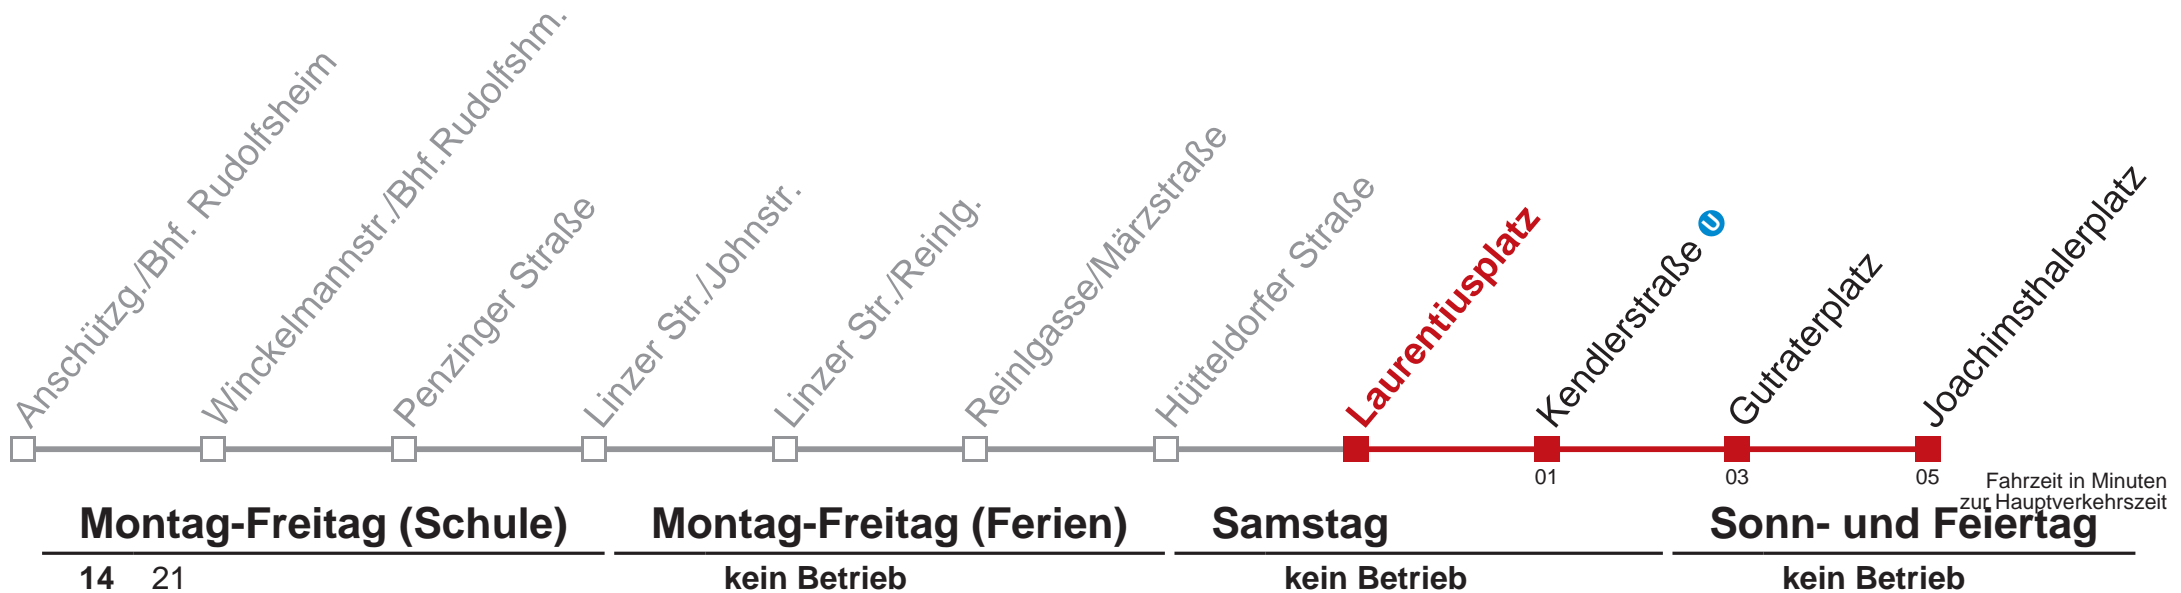

46 Joachimsthalerplatz

WienMobil
Die Mobilitäts-App für Wien
www.wienerlinien.at/wienmobil