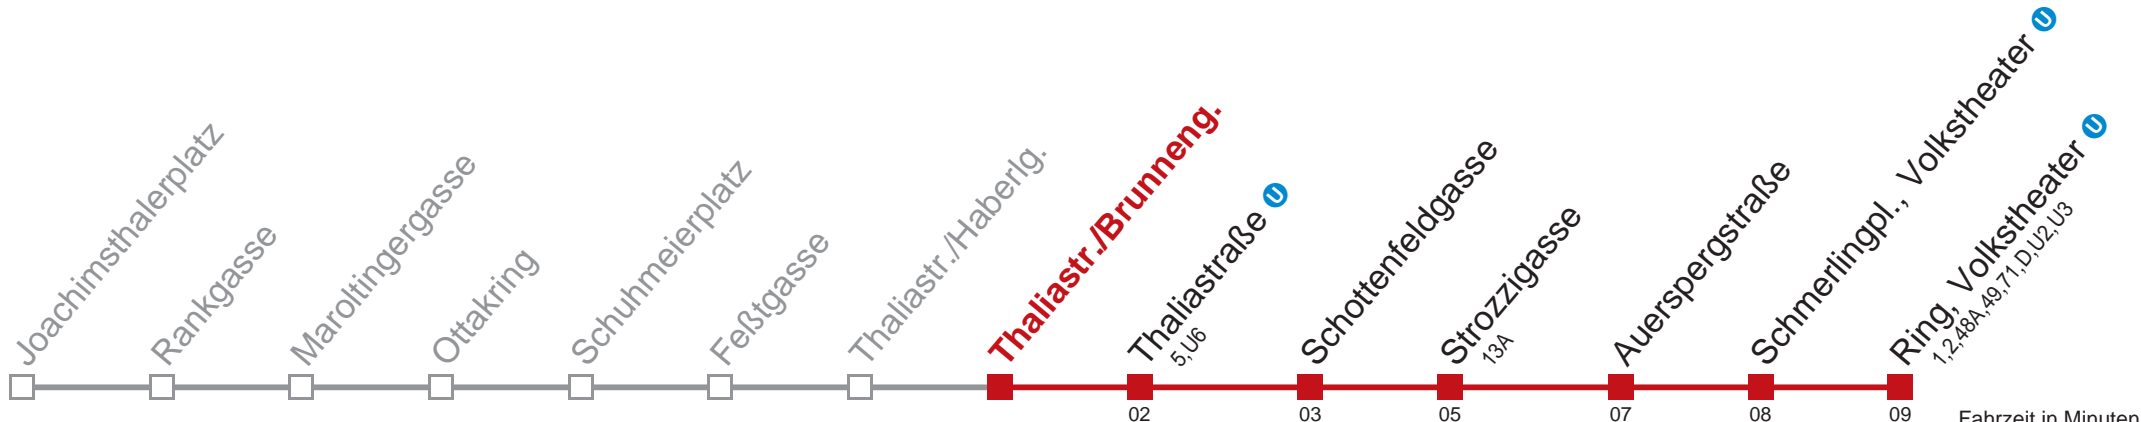

# 46 Ring, Volkstheater U

Fahrzeit in Minuten zur Hauptverkehrszeit