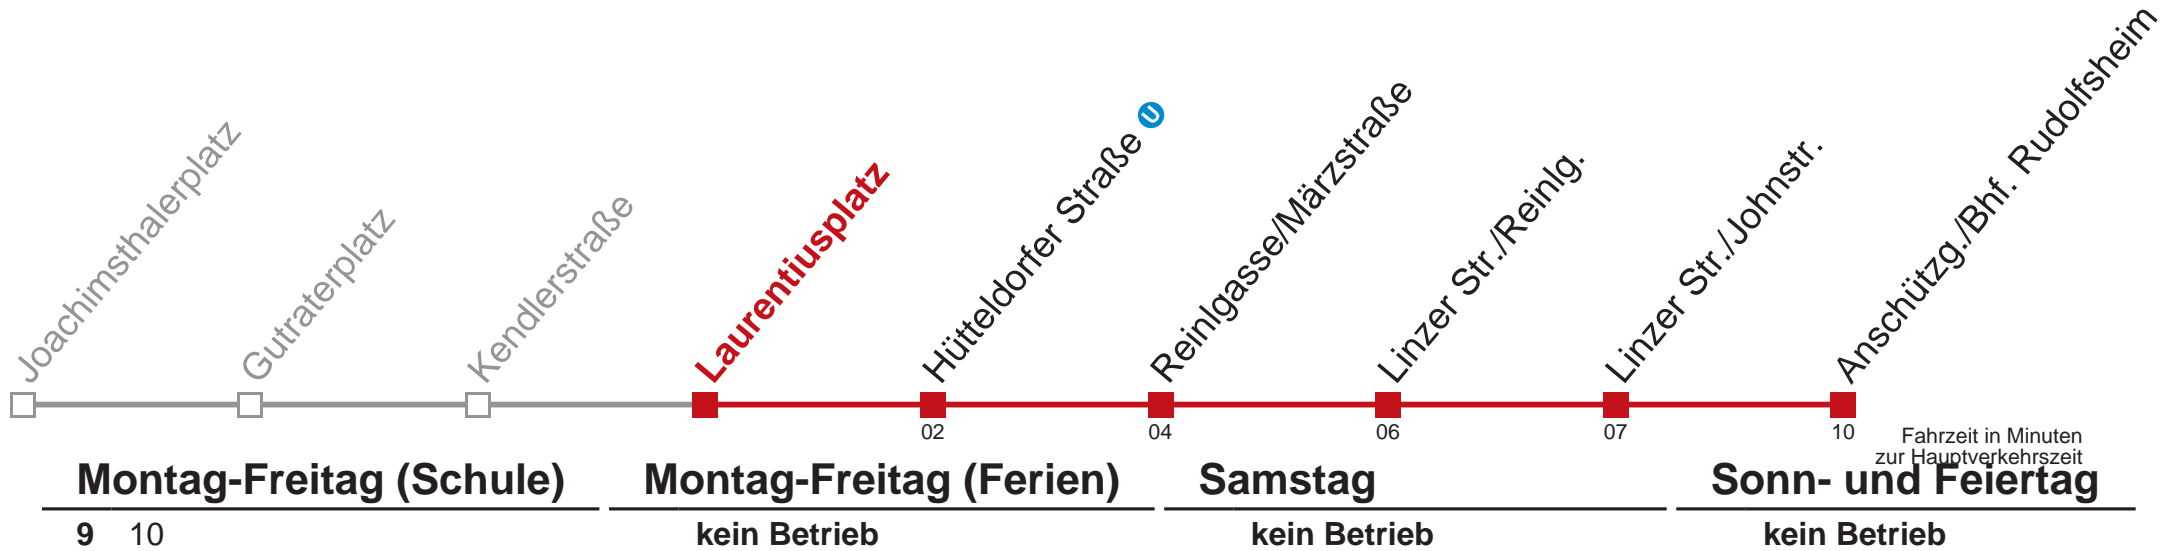

46 Anschützg./Bhf. Rudolfsheim

WienMobil
Die Mobilitäts-App für Wien
www.wienerlinien.at/wienmobil