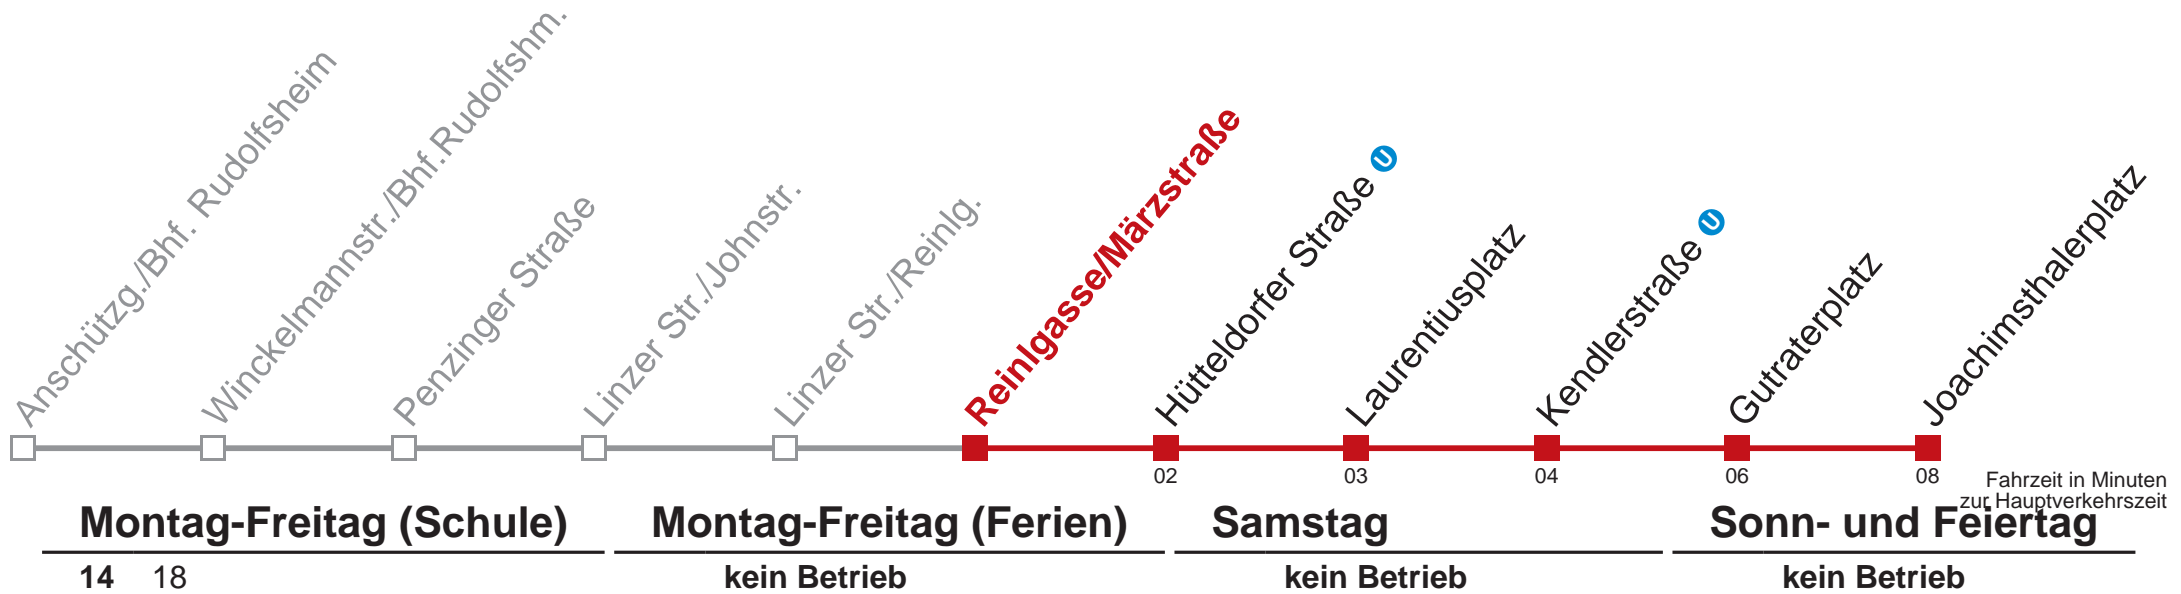

46 Joachimsthalerplatz

WienMobil
Die Mobilitäts-App für Wien
www.wienerlinien.at/wienmobil