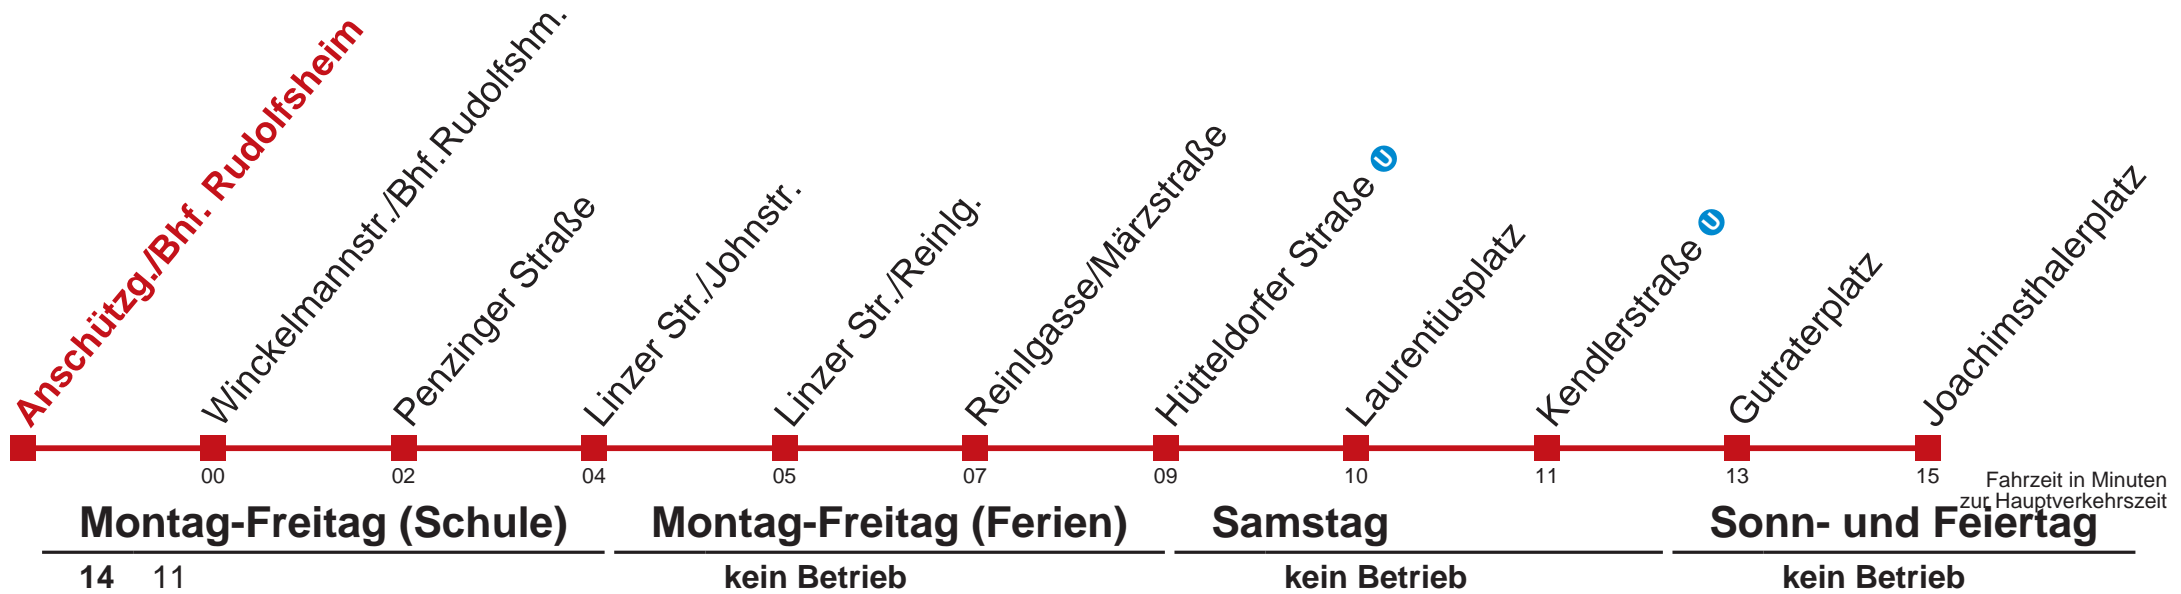

# 46 Joachimsthalerplatz

WienMobil  
Die Mobilitäts-App für Wien  
[www.wienerlinien.at/wienmobil](http://www.wienerlinien.at/wienmobil)