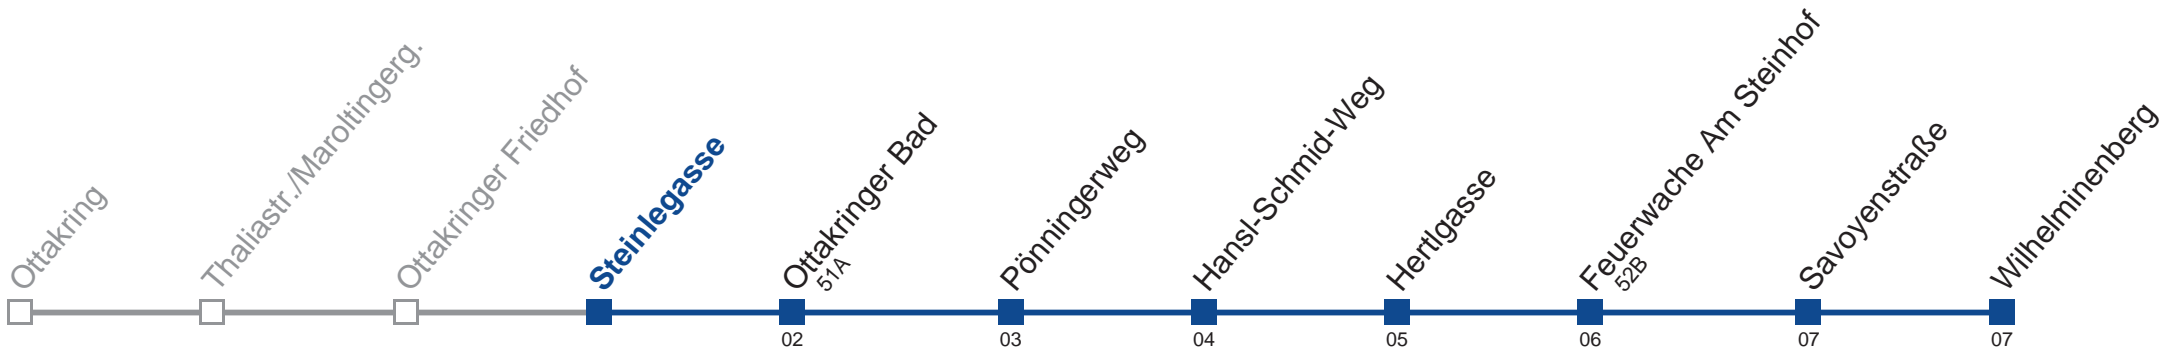

46B Wilhelminenberg

Montag-Freitag (Schule)

5	24 40 55
6	12 27 42 54
7	04 14 24 34 44 54
8	04 14 24 34 44 54
9	04 12 22 32 42 52
10	02 12 22 32 42 52
11	02 12 22 32 42 52
12	02 12 22 32 42 52
13	02 12 22 32 42 52
14	02 12 22 32 42 52
15	02 14 24 34 44 54
16	04 14 24 34 44 54
17	04 14 24 34 44 54
18	04 14 24 34 44 57
19	10 25 40 55
20	10 33
21	03 33
22	03 33

Montag-Freitag (Ferien)

5	24 40 55
6	12 27 42 57
7	12 27 42 57
8	12 27 42 57
9	10 25 40 55
10	10 25 40 55
11	10 25 40 55
12	10 25 40 55
13	10 25 40 55
14	10 25 40 55
15	12 27 42 57
16	12 27 42 57
17	12 27 42 57
18	12 27 42 57
19	10 25 40 55
20	10 33
21	03 33
22	03 33

Samstag

5	
6	02 32
7	02 32
8	02 25 40 55
9	10 25 40 55
10	10 25 40 55
11	10 25 40 55
12	10 25 40 55
13	10 25 40 55
14	10 25 40 55
15	10 25 40 55
16	10 25 40 55
17	10 25 40 55
18	10 25 40 55
19	10 25 40 55
20	10 33
21	03 33
22	03 33

Sonn- und Feiertag

5	
6	02 32
7	02 32
8	02 25 40 55
9	10 25 40 55
10	10 25 40 55
11	10 25 40 55
12	10 25 40 55
13	10 25 40 55
14	10 25 40 55
15	10 25 40 55
16	10 25 40 55
17	10 25 40 55
18	10 25 40 55
19	10 25 40 55
20	10 33
21	03 33
22	03 33

Ab Haltestelle Wilhelminenberg über die Haltestellen Predigtstuhl, Otto-Hötzl-Weg, Kempferngasse, Paulinensteg, Kollburggasse, Sandleitengasse zurück nach Ottakring SU
Am 24.12. Verkehr wie samstags, ab ca. 18.00 Uhr Intervall alle 30 Minuten.
Am 31.12. Verkehr wie samstags

Holen Sie sich die aktuellen Abfahrtszeiten auf Ihr Handy!
m.qando.at/qr/01318