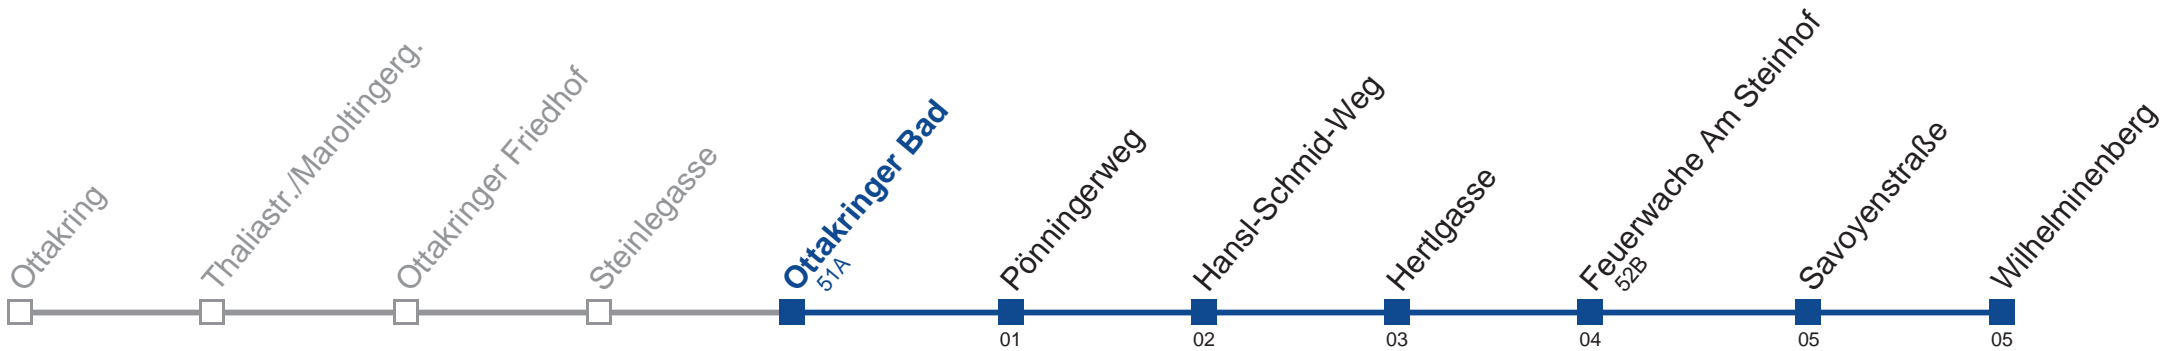

46B Wilhelminenberg

Montag-Freitag (Schule)

5	26 42 57
6	14 29 44 56
7	06 16 26 36 46 56
8	06 16 26 36 46 56
9	06 14 24 34 44 54
10	04 14 24 34 44 54
11	04 14 24 34 44 54
12	04 14 24 34 44 54
13	04 14 24 34 44 54
14	04 14 24 34 44 54
15	04 16 26 36 46 56
16	06 16 26 36 46 56
17	06 16 26 36 46 56
18	06 16 26 36 46 59
19	12 27 42 57
20	12 35
21	05 35
22	05 35

Montag-Freitag (Ferien)

5	26 42 57
6	14 29 44 59
7	14 29 44 59
8	14 29 44 59
9	12 27 42 57
10	12 27 42 57
11	12 27 42 57
12	12 27 42 57
13	12 27 42 57
14	12 27 42 57
15	14 29 44 59
16	14 29 44 59
17	14 29 44 59
18	14 29 44 59
19	12 27 42 57
20	12 35
21	05 35
22	05 35

Samstag

5	
6	04 34
7	04 34
8	04 27 42 57
9	12 27 42 57
10	12 27 42 57
11	12 27 42 57
12	12 27 42 57
13	12 27 42 57
14	12 27 42 57
15	12 27 42 57
16	12 27 42 57
17	12 27 42 57
18	12 27 42 57
19	12 27 42 57
20	12 35
21	05 35
22	05 35

Sonn- und Feiertag

5	
6	04 34
7	04 34
8	04 27 42 57
9	12 27 42 57
10	12 27 42 57
11	12 27 42 57
12	12 27 42 57
13	12 27 42 57
14	12 27 42 57
15	12 27 42 57
16	12 27 42 57
17	12 27 42 57
18	12 27 42 57
19	12 27 42 57
20	12 35
21	05 35
22	05 35

Ab Haltestelle Wilhelminenberg über die Haltestellen Predigtstuhl, Otto-Hötzl-Weg, Kempferngasse, Paulinensteg, Kollburggasse, Sandleitengasse zurück nach Ottakring SU
Am 24.12. Verkehr wie samstags, ab ca. 18.00 Uhr Intervall alle 30 Minuten.
Am 31.12. Verkehr wie samstags

Holen Sie sich die aktuellen Abfahrtszeiten auf Ihr Handy!
m.qando.at/qr/00983