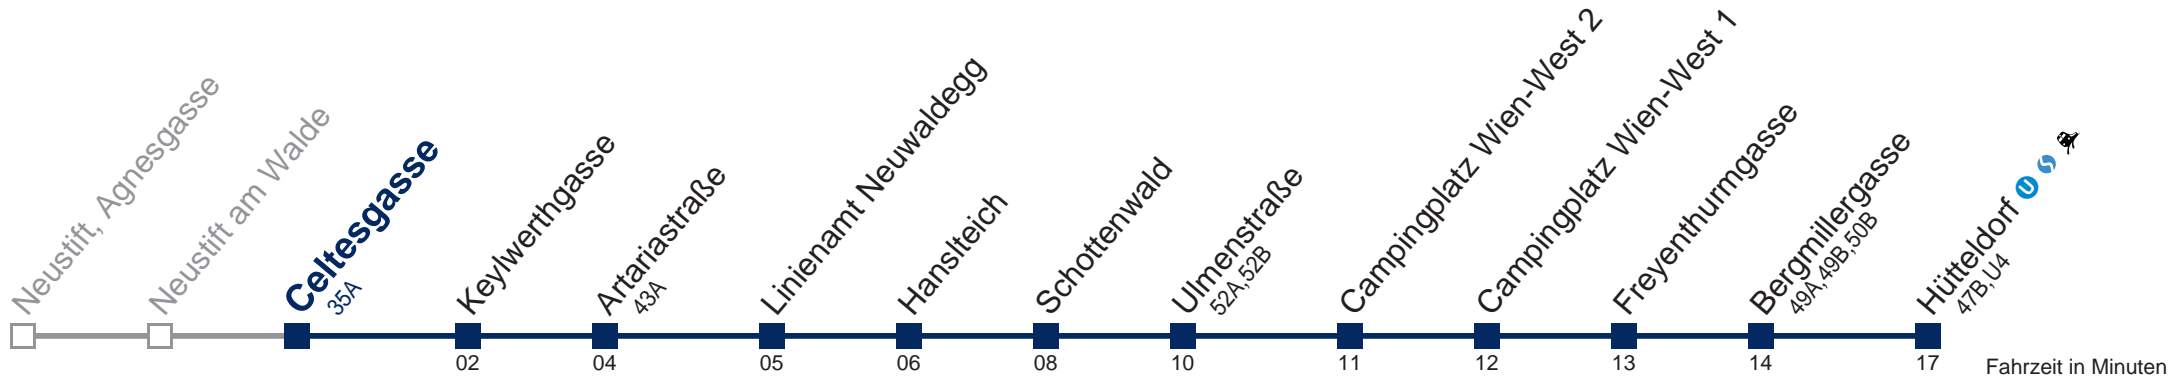

bis Linienamt Neuwaldegg

WienMobil
 Die Mobilitäts-App für Wien
www.wienerlinien.at/wienmobil

43B Hütteldorf

Fahrzeit in Minuten zur Hauptverkehrszeit

Montag bis Freitag

11
12
13 18
14 18
15 05

Samstag

11 18
12 18
13 18
14 18
15 18