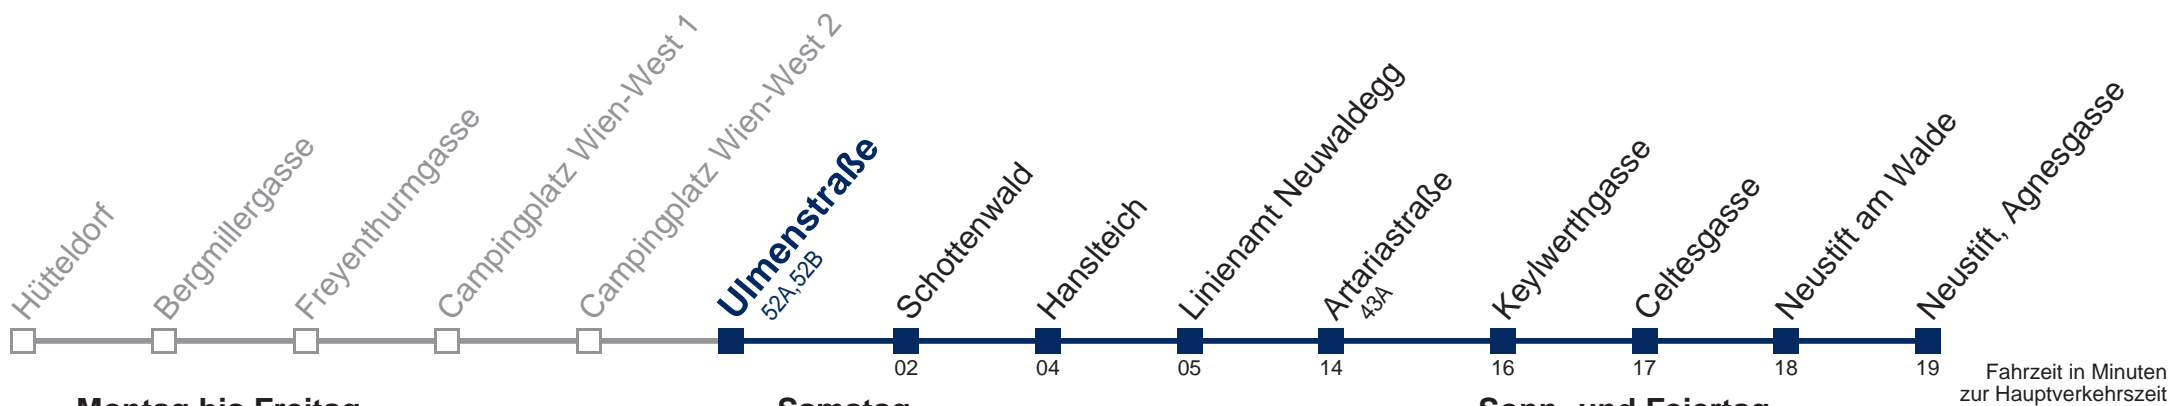

43B Neustift, Agnesgasse

Montag bis Freitag

10
11
12 56
13 56
14 51

Samstag

10 56
11 56
12 56
13 56
14 56

Sonn- und Feiertag

10 56
11 56
12 56
13 56
14 56

WienMobil
Die Mobilitäts-App für Wien
www.wienerlinien.at/wienmobil