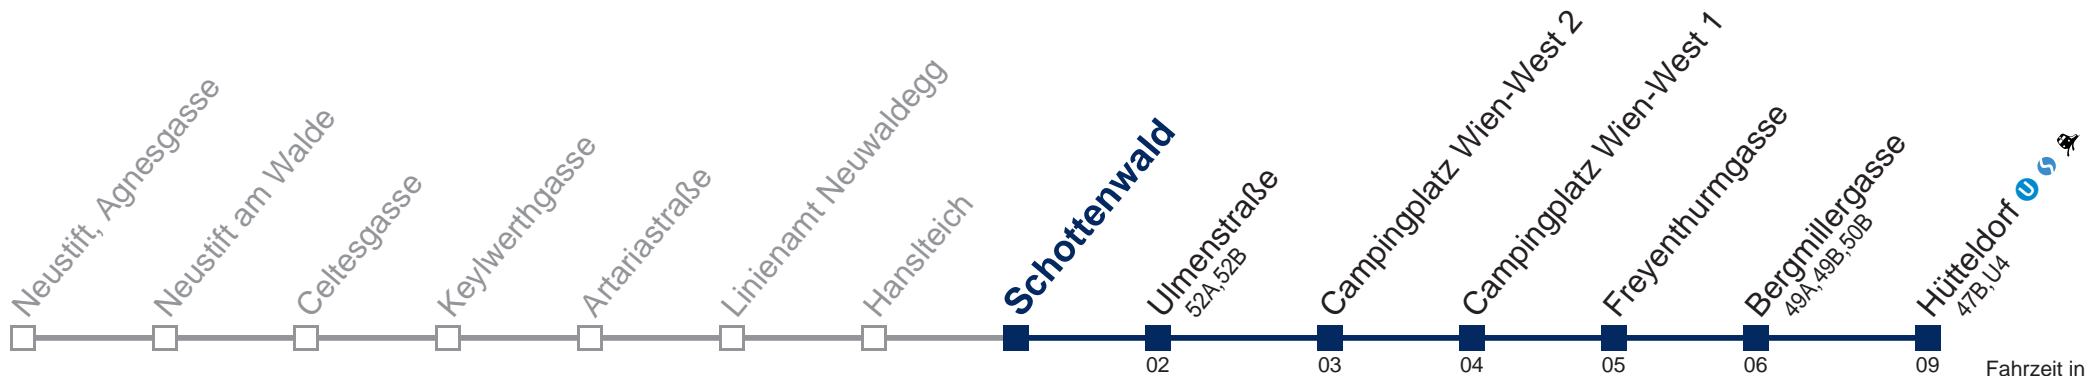

43B Hütteldorf

Fahrzeit in Minuten
zur Hauptverkehrszeit

Montag bis Freitag

11
12
13 24
14 24
15

Samstag

11 24
12 24
13 24
14 24
15 24

Sonn- und Feiertag

11 24
12 24
13 24
14 24
15 24

WienMobil
Die Mobilitäts-App für Wien
www.wienerlinien.at/wienmobil

43B Hütteldorf

Fahrzeit in Minuten
zur Hauptverkehrszeit

Montag bis Freitag

11
12
13 26
14 26
15

Samstag

11 26
12 26
13 26
14 26
15 26

Sonn- und Feiertag