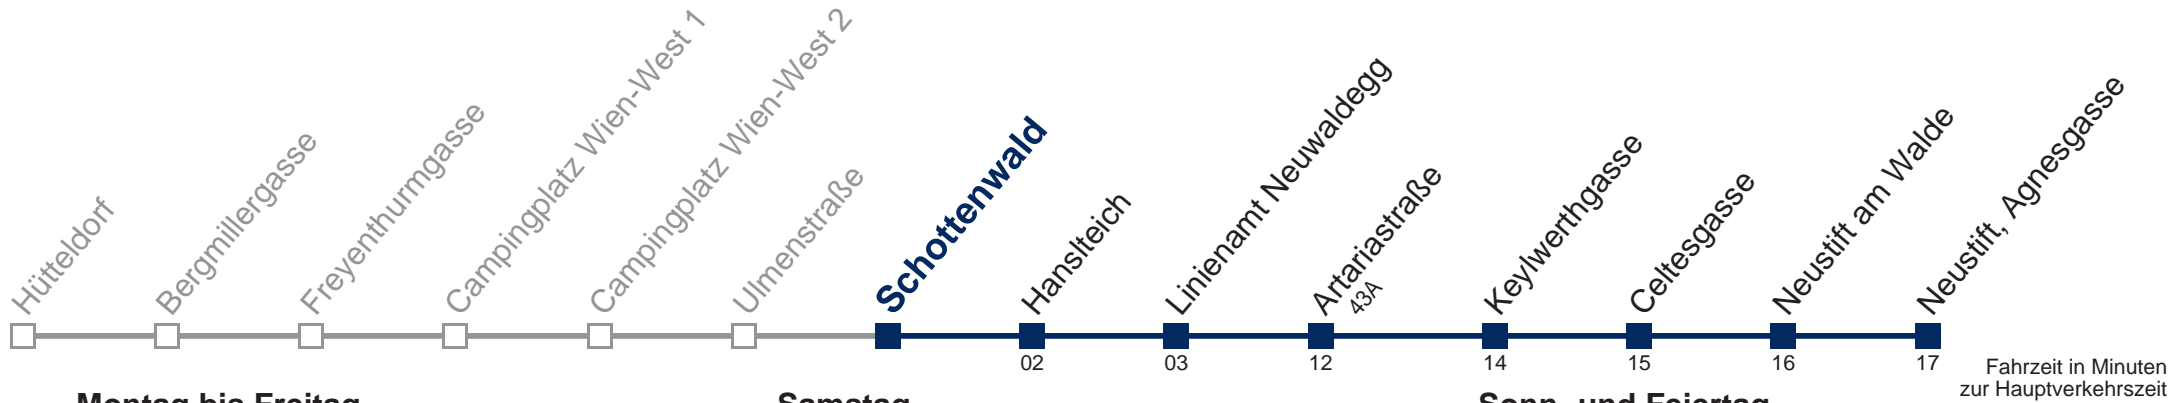

Sonn- und Feiertag

10 55
11 55
12 55
13 55
14 55

WienMobil
Die Mobilitäts-App für Wien
www.wienerlinien.at/wienmobil

43B Neustift, Agnesgasse

Montag bis Freitag

10
11
12 56
13 56
14 51

Samstag

10 56
11 56
12 56
13 56
14 56

Sonn- und Feiertag

10 56
11 56
12 56
13 56
14 56

WienMobil
Die Mobilitäts-App für Wien
www.wienerlinien.at/wienmobil

43B Neustift, Agnesgasse

Montag bis Freitag

10
11
12 58
13 58
14 53

Samstag

10 58
11 58
12 58
13 58
14 58