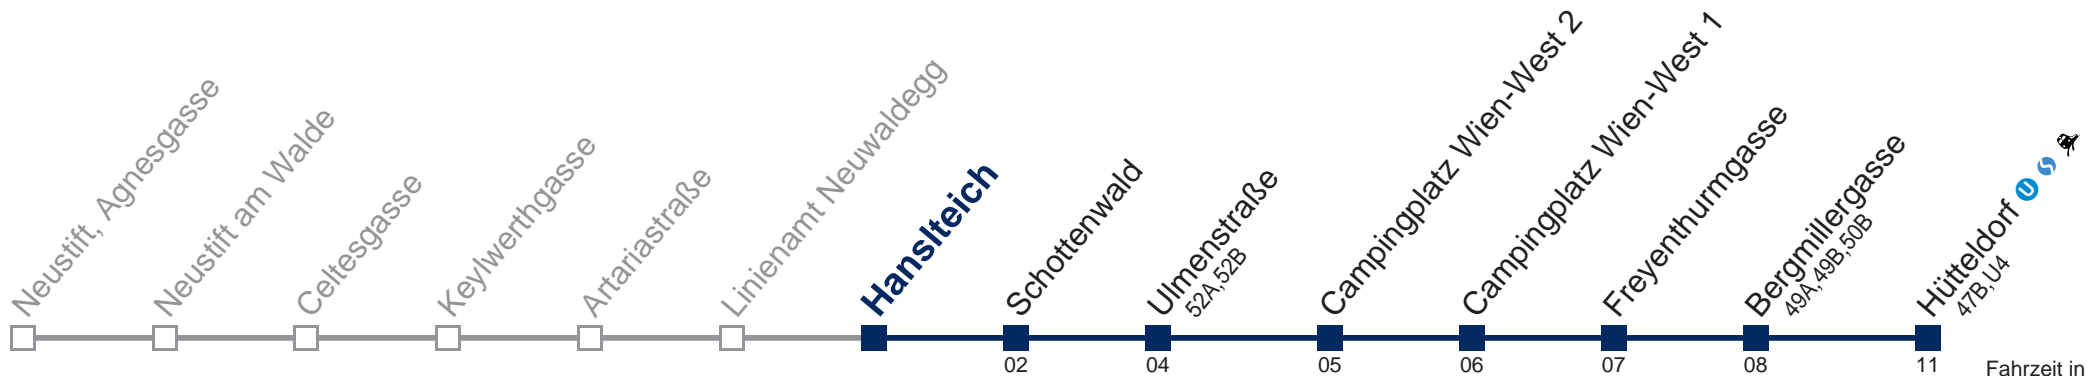

43B Hütteldorf

Fahrzeit in Minuten
zur Hauptverkehrszeit

Montag bis Freitag

11
12
13 24
14 24
15

Samstag

11 24
12 24
13 24
14 24
15 24

Sonn- und Feiertag

11 24
12 24
13 24
14 24
15 24

WienMobil
Die Mobilitäts-App für Wien
www.wienerlinien.at/wienmobil