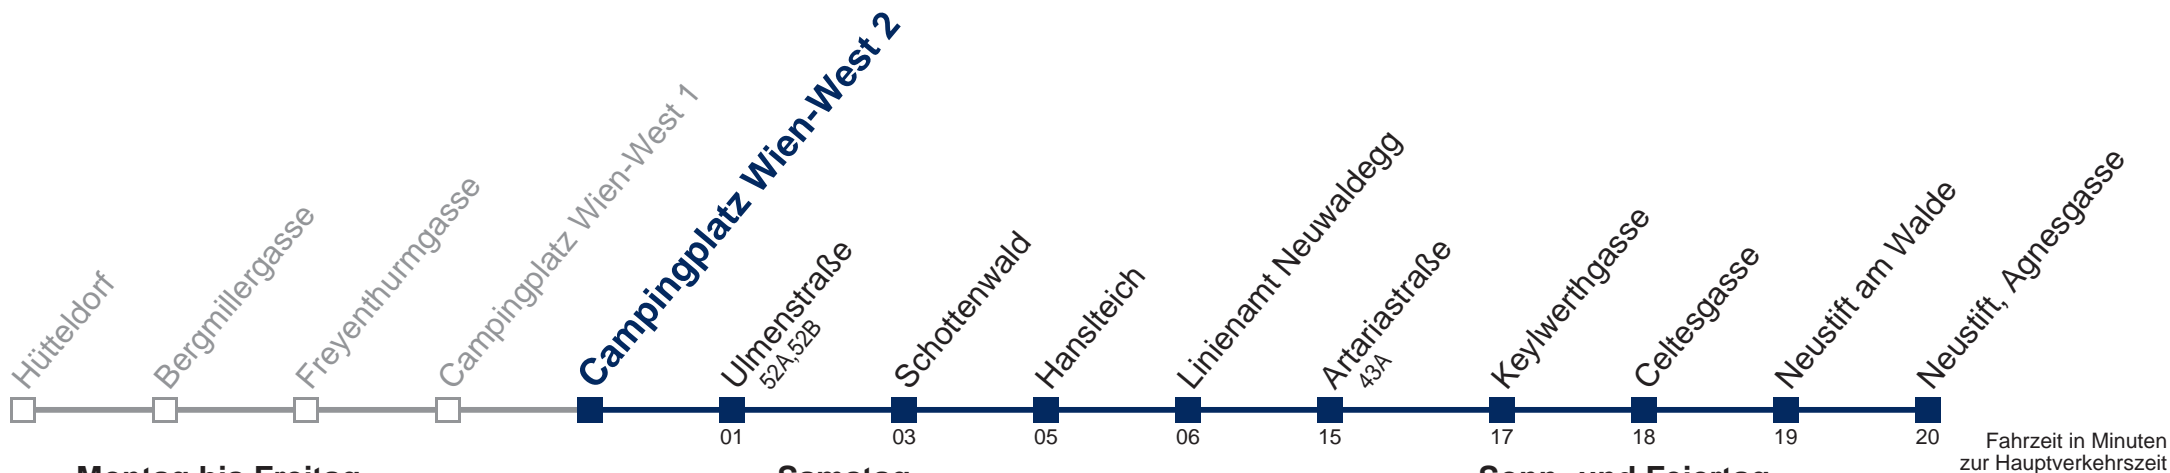

43B Neustift, Agnesgasse

Montag bis Freitag

10
11
12 55
13 55
14 50

Samstag

10 55
11 55
12 55
13 55
14 55

Sonn- und Feiertag

10 55
11 55
12 55
13 55
14 55

WienMobil
Die Mobilitäts-App für Wien
www.wienerlinien.at/wienmobil