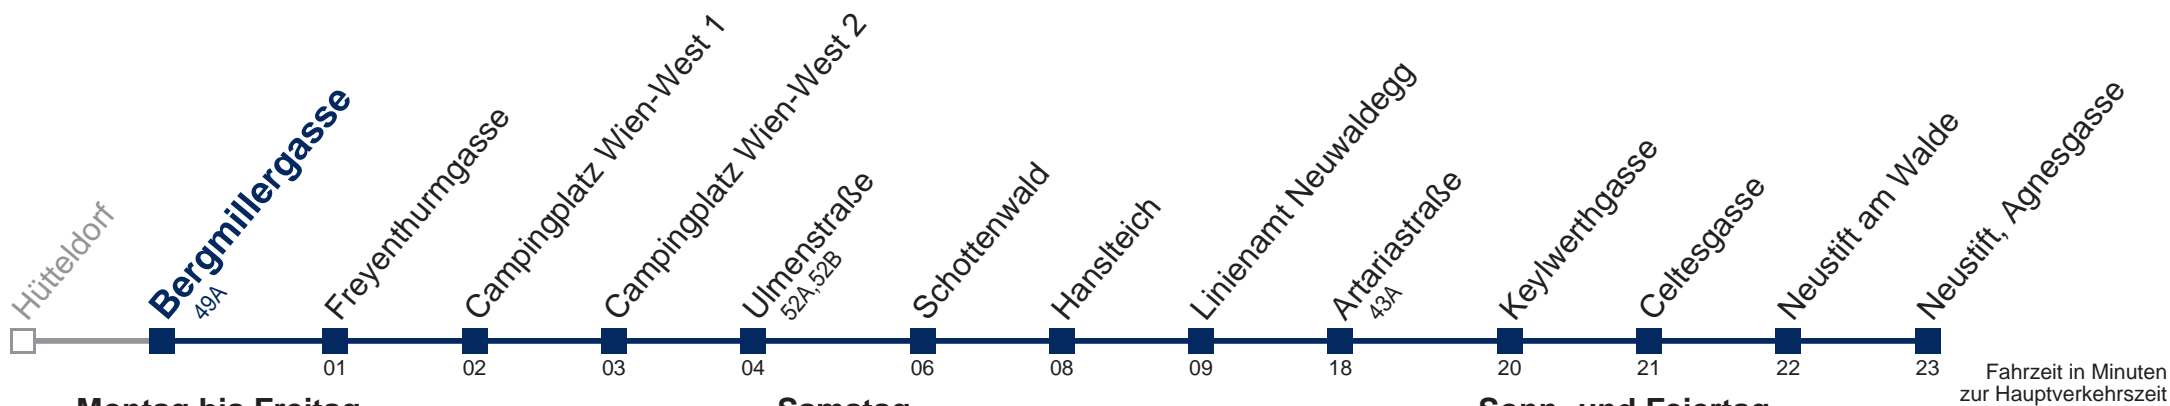

43B Neustift, Agnesgasse

Montag bis Freitag

10
11
12 52
13 52
14 47

Samstag

10 52
11 52
12 52
13 52
14 52

Sonn- und Feiertag

10 52
11 52
12 52
13 52
14 52

WienMobil
Die Mobilitäts-App für Wien
www.wienerlinien.at/wienmobil