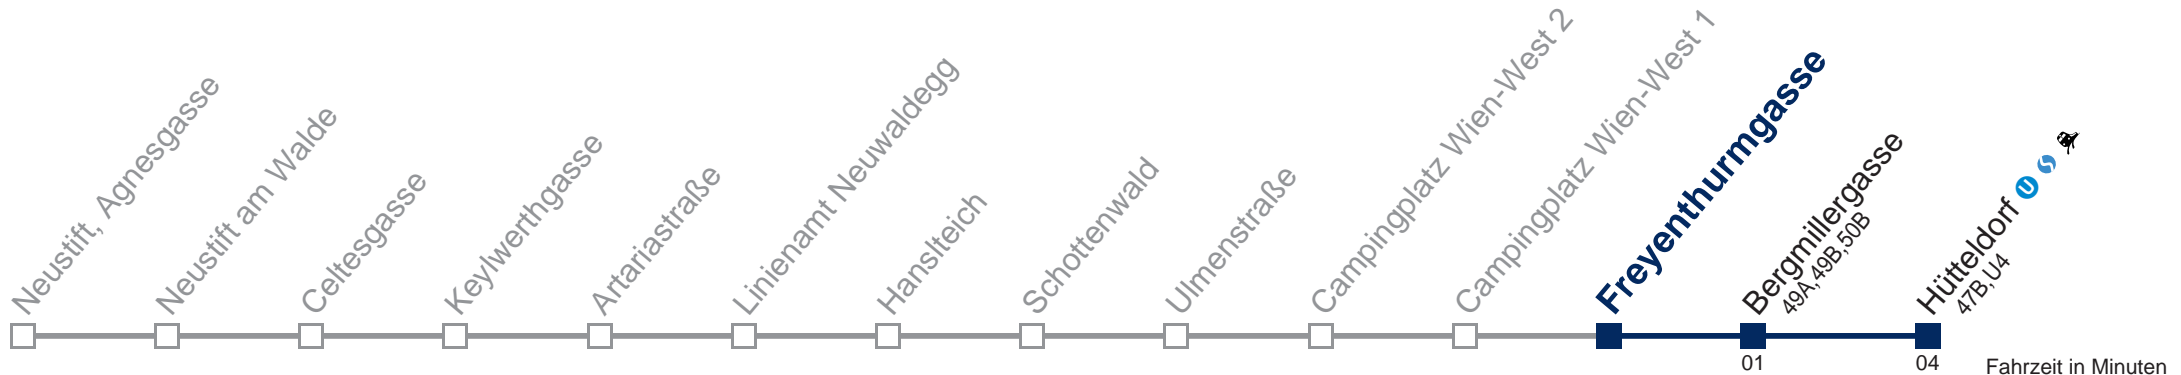

Sonn- und Feiertag

11 29
12 29
13 29
14 29
15 29

Fahrzeit in Minuten
zur Hauptverkehrszeit

WienMobil
Die Mobilitäts-App für Wien
www.wienerlinien.at/wienmobil

43B Hütteldorf

Montag bis Freitag

11
12
13 30
14 30
15

Samstag

11 30
12 30
13 30
14 30
15 30

Sonn- und Feiertag

11 30
12 30
13 30
14 30
15 30

WienMobil
Die Mobilitäts-App für Wien
www.wienerlinien.at/wienmobil

43B Hütteldorf

Fahrzeit in Minuten zur Hauptverkehrszeit

Montag bis Freitag

11
12
13 31
14 31
15

Samstag

11 31
12 31
13 31
14 31
15 31

Sonn- und Feiertag

11 31
12 31
13 31
14 31
15 31

WienMobil
Die Mobilitäts-App für Wien
www.wienerlinien.at/wienmobil

43B Hütteldorf