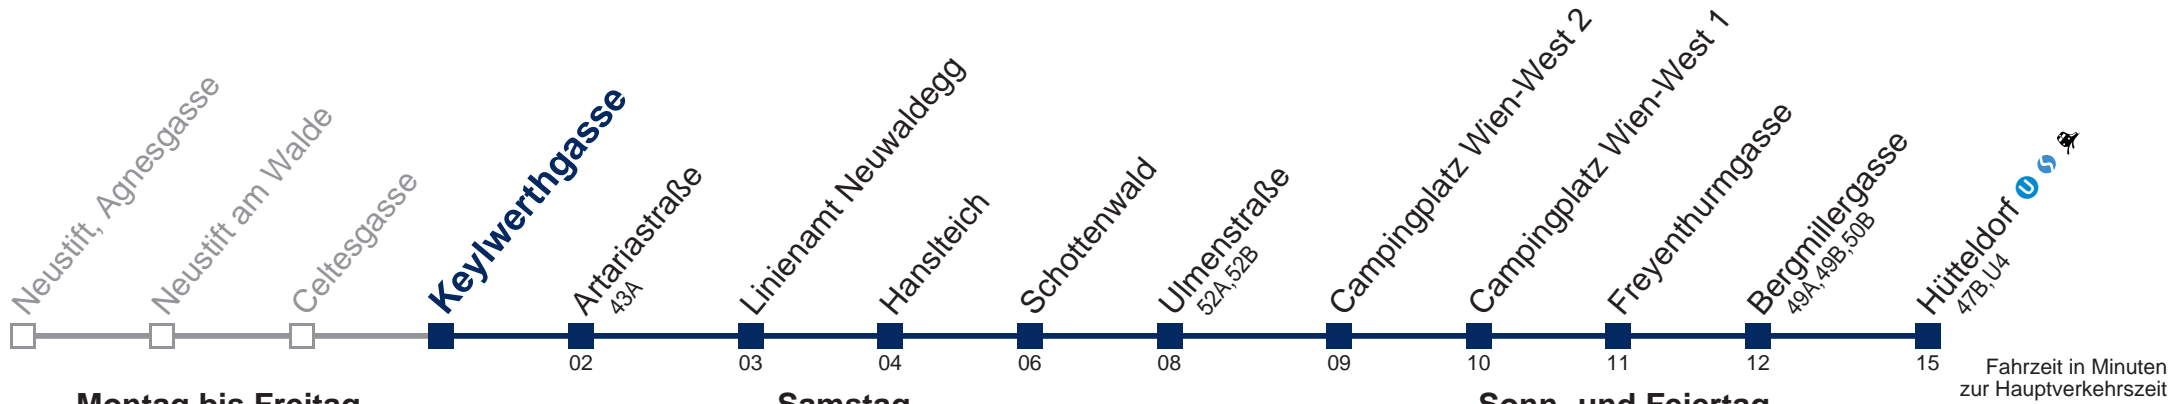

Sonn- und Feiertag

11 18
12 18
13 18
14 18
15 18

bis Linienamt Neuwaldegg

WienMobil
Die Mobilitäts-App für Wien
www.wienerlinien.at/wienmobil

43B Hütteldorf

Montag bis Freitag

- 11
- 12
- 13 20
- 14 20
- 15 07

Samstag

- 11 20
- 12 20
- 13 20
- 14 20
- 15 20

Sonn- und Feiertag

- 11 20
- 12 20
- 13 20
- 14 20
- 15 20

bis Linienamt Neuwaldegg

WienMobil
Die Mobilitäts-App für Wien
www.wienerlinien.at/wienmobil

43B Hütteldorf

Montag bis Freitag

11
12
13 22
14 22
15 09

Samstag

11 22
12 22
13 22
14 22
15 22

Sonn- und Feiertag

11 22
12 22
13 22
14 22
15 22

bis Linienamt Neuwaldegg

WienMobil
Die Mobilitäts-App für Wien
www.wienerlinien.at/wienmobil