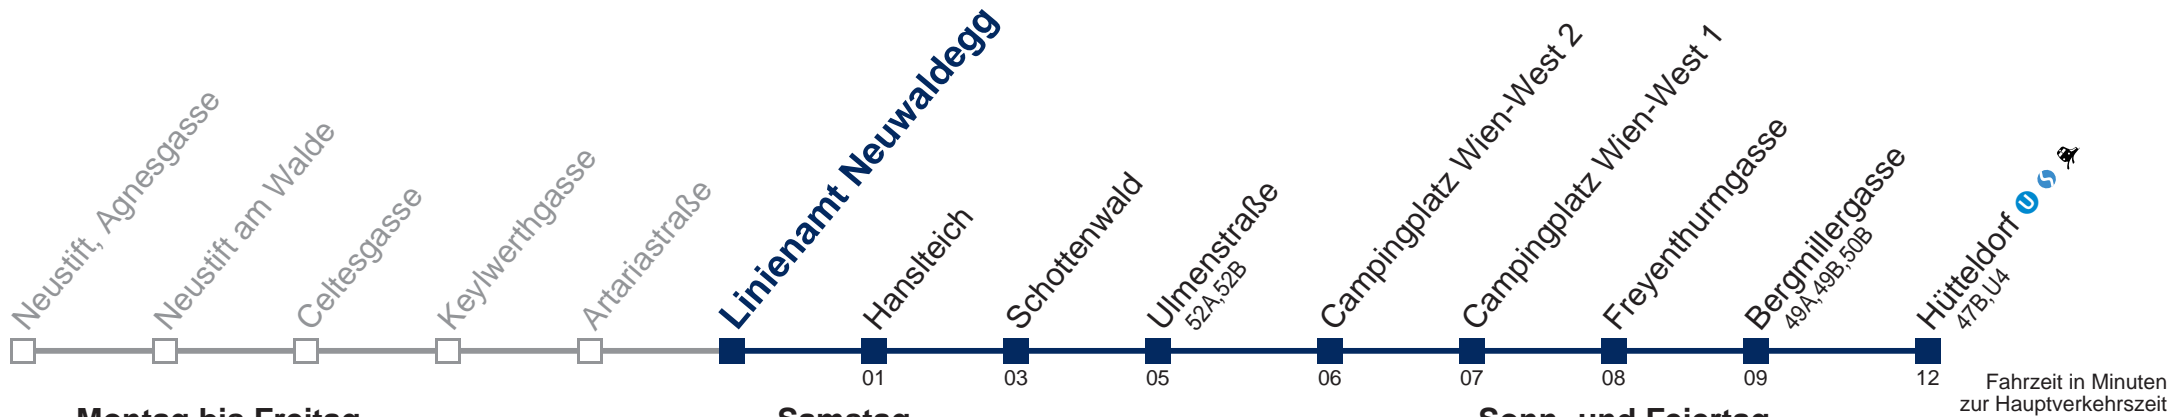

Montag bis Freitag

11
12
13 22
14 22
15 09

Samstag

11 22
12 22
13 22
14 22
15 22

Sonn- und Feiertag

11 22
12 22
13 22
14 22
15 22

bis Linienamt Neuwaldegg

WienMobil
Die Mobilitäts-App für Wien
www.wienerlinien.at/wienmobil

43B Hütteldorf

Montag bis Freitag

11
12
13 23
14 23
15

Samstag

11 23
12 23
13 23
14 23
15 23

Sonn- und Feiertag

11 23
12 23
13 23
14 23
15 23

WienMobil
Die Mobilitäts-App für Wien
www.wienerlinien.at/wienmobil