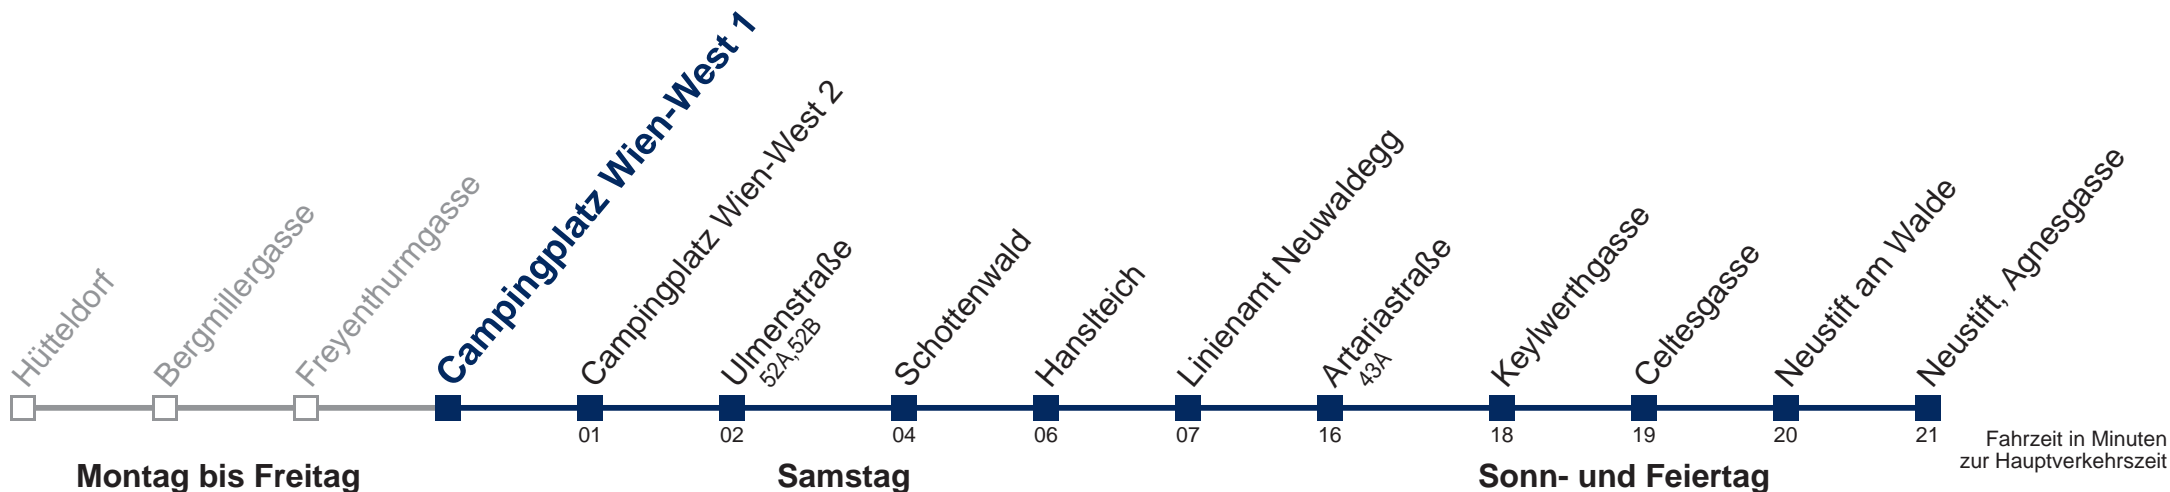

43B Neustift, Agnesgasse

Montag bis Freitag

10
11
12 54
13 54
14 49

Samstag

10 54
11 54
12 54
13 54
14 54

Sonn- und Feiertag

10 54
11 54
12 54
13 54
14 54

WienMobil
Die Mobilitäts-App für Wien
www.wienerlinien.at/wienmobil