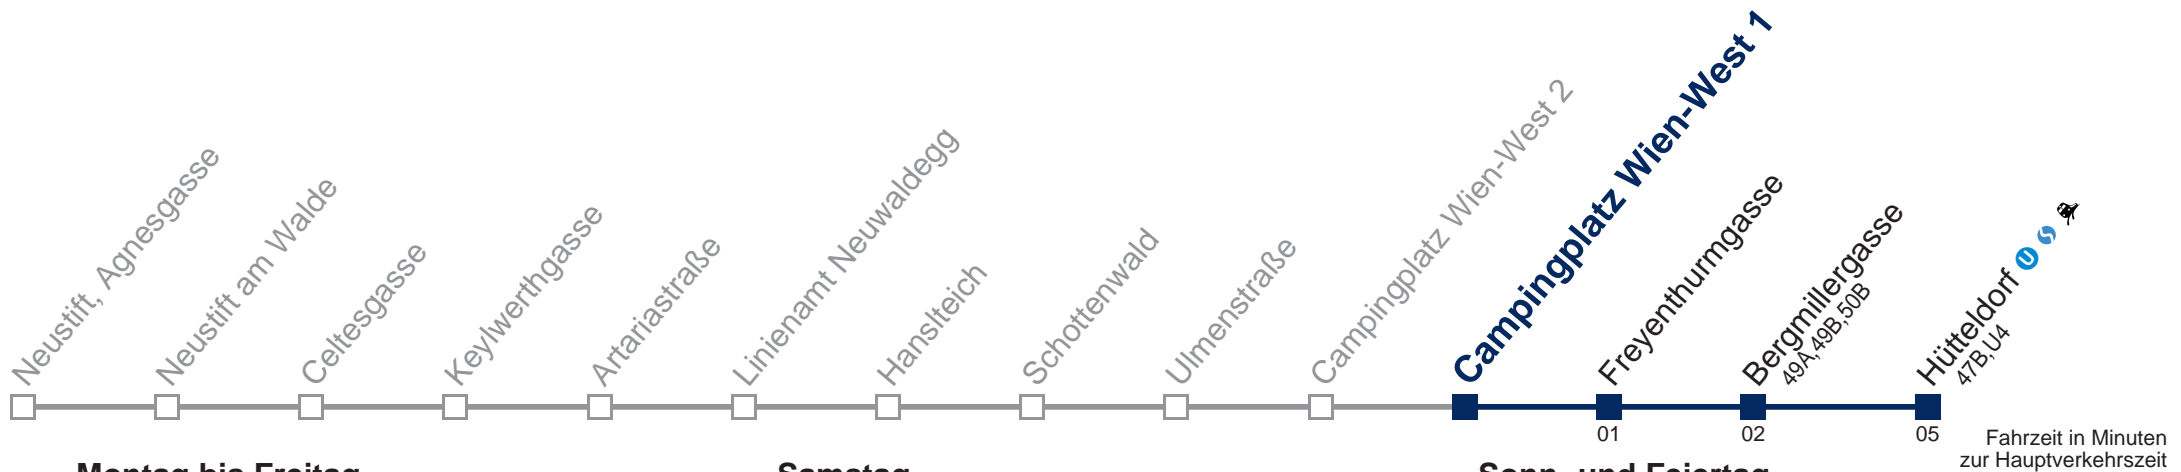

Sonn- und Feiertag

11 28
12 28
13 28
14 28
15 28

WienMobil
Die Mobilitäts-App für Wien
www.wienerlinien.at/wienmobil

43B Hütteldorf

Montag bis Freitag

11
12
13 29
14 29
15

Samstag

11 29
12 29
13 29
14 29
15 29

Sonn- und Feiertag

11 29
12 29
13 29
14 29
15 29

Fahrzeit in Minuten
zur Hauptverkehrszeit

WienMobil
Die Mobilitäts-App für Wien
www.wienerlinien.at/wienmobil

43B Hütteldorf

Montag bis Freitag

11
12
13 30
14 30
15

Samstag

11 30
12 30
13 30
14 30
15 30

Sonn- und Feiertag

11 30
12 30
13 30
14 30
15 30

WienMobil
Die Mobilitäts-App für Wien
www.wienerlinien.at/wienmobil

43B Hütteldorf

Fahrzeit in Minuten zur Hauptverkehrszeit