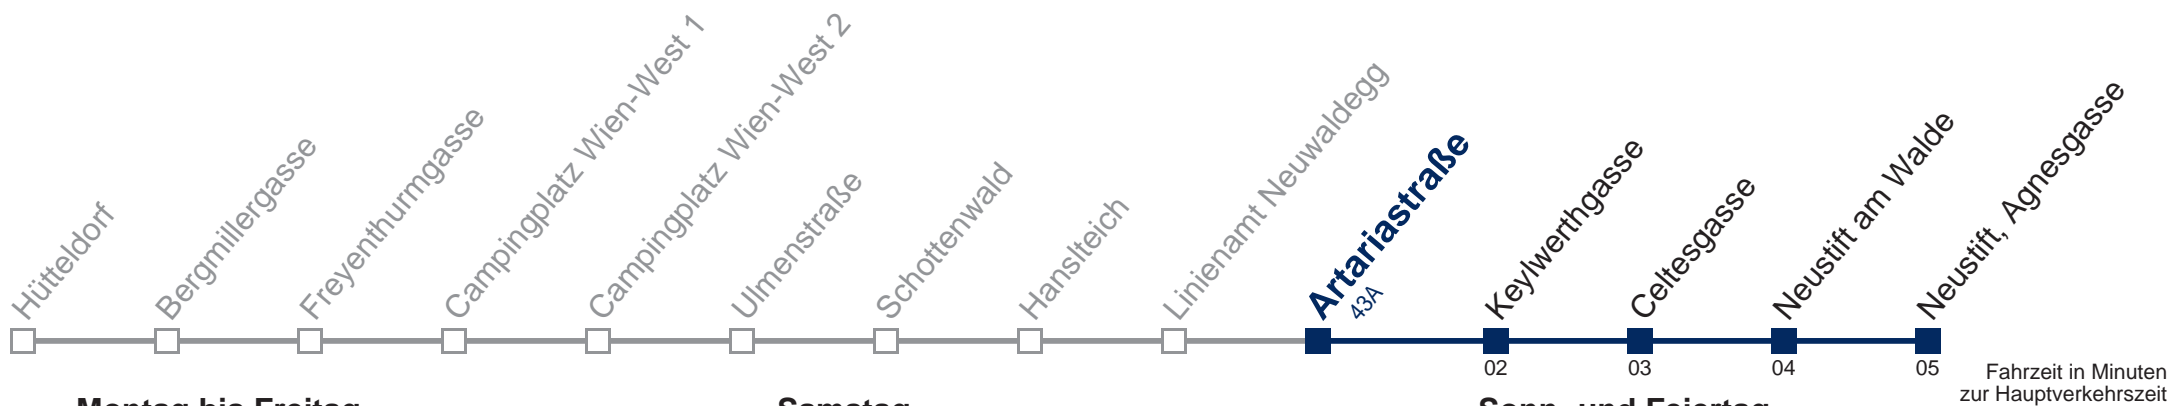

43B Neustift, Agnesgasse

Montag bis Freitag

11
12
13 10
14 10 57
15

Samstag

11 10
12 10
13 10
14 10
15 10

Sonn- und Feiertag

11 10
12 10
13 10
14 10
15 10

WienMobil
Die Mobilitäts-App für Wien
www.wienerlinien.at/wienmobil