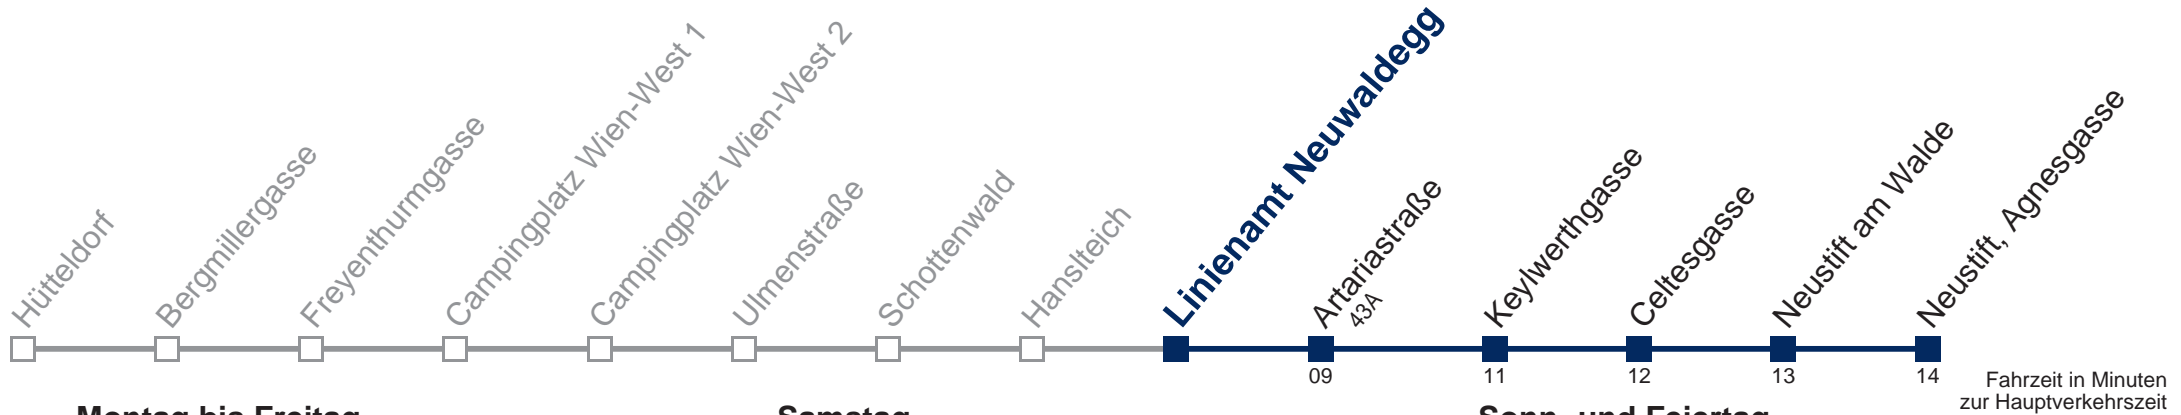

43B Neustift, Agnesgasse

Montag bis Freitag

11
12
13 01
14 01 56
15

Samstag

11 01
12 01
13 01
14 01
15 01

Sonn- und Feiertag

11 01
12 01
13 01
14 01
15 01

WienMobil
Die Mobilitäts-App für Wien
www.wienerlinien.at/wienmobil