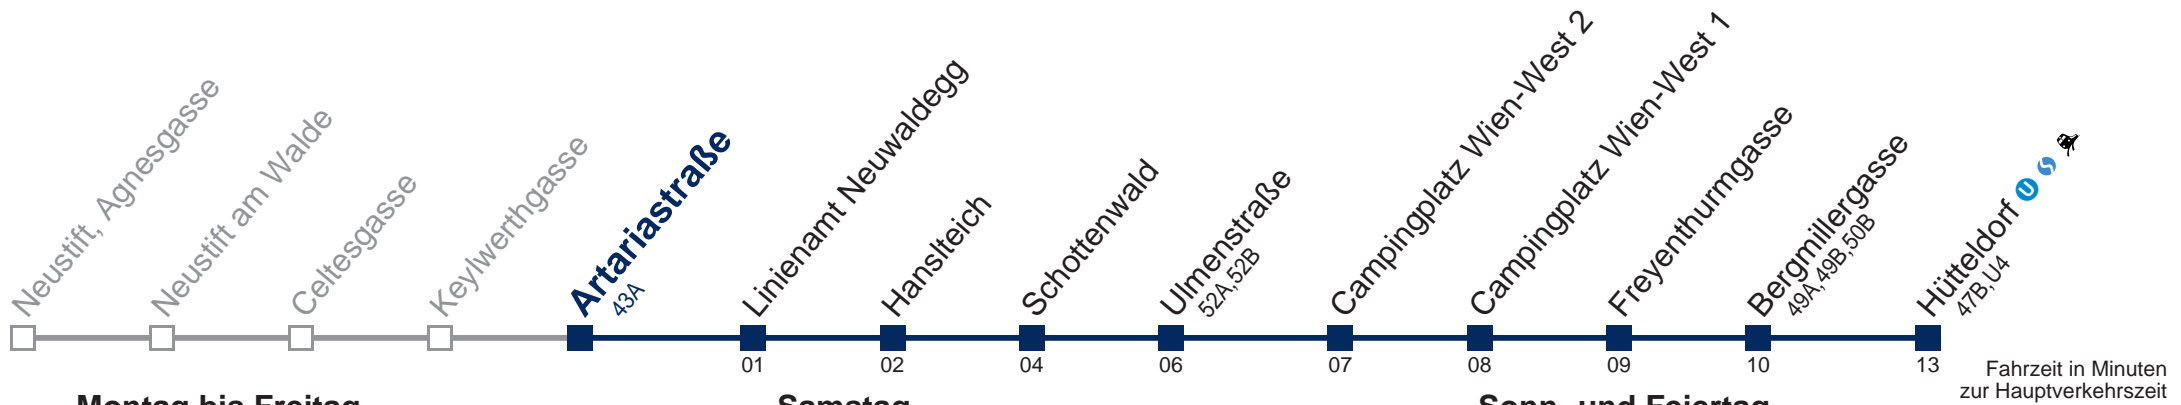

Samstag

- 11 20
- 12 20
- 13 20
- 14 20
- 15 20

Sonn- und Feiertag

- 11 20
- 12 20
- 13 20
- 14 20
- 15 20

bis Linienamt Neuwaldegg

WienMobil
Die Mobilitäts-App für Wien
www.wienerlinien.at/wienmobil

43B Hütteldorf

Montag bis Freitag

11
12
13 22
14 22
15 09

Samstag

11 22
12 22
13 22
14 22
15 22

Sonn- und Feiertag

11 22
12 22
13 22
14 22
15 22

bis Linienamt Neuwaldegg

WienMobil
Die Mobilitäts-App für Wien
www.wienerlinien.at/wienmobil