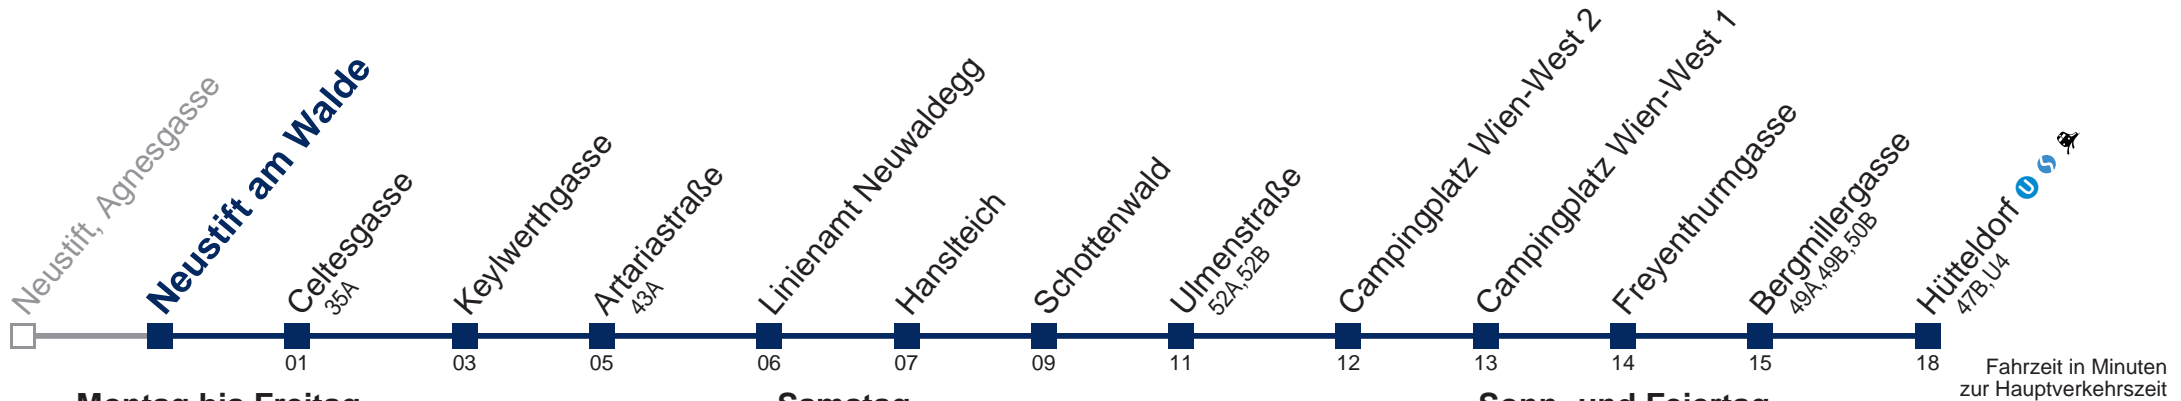

43B Hütteldorf

Fahrzeit in Minuten zur Hauptverkehrszeit

Montag bis Freitag

11
12
13 17
14 17
15 04

Samstag

11 17
12 17
13 17
14 17
15 17

Sonn- und Feiertag

11 17
12 17
13 17
14 17
15 17

☐ bis Linienamt Neuwaldegg

WienMobil
Die Mobilitäts-App für Wien
www.wienerlinien.at/wienmobil