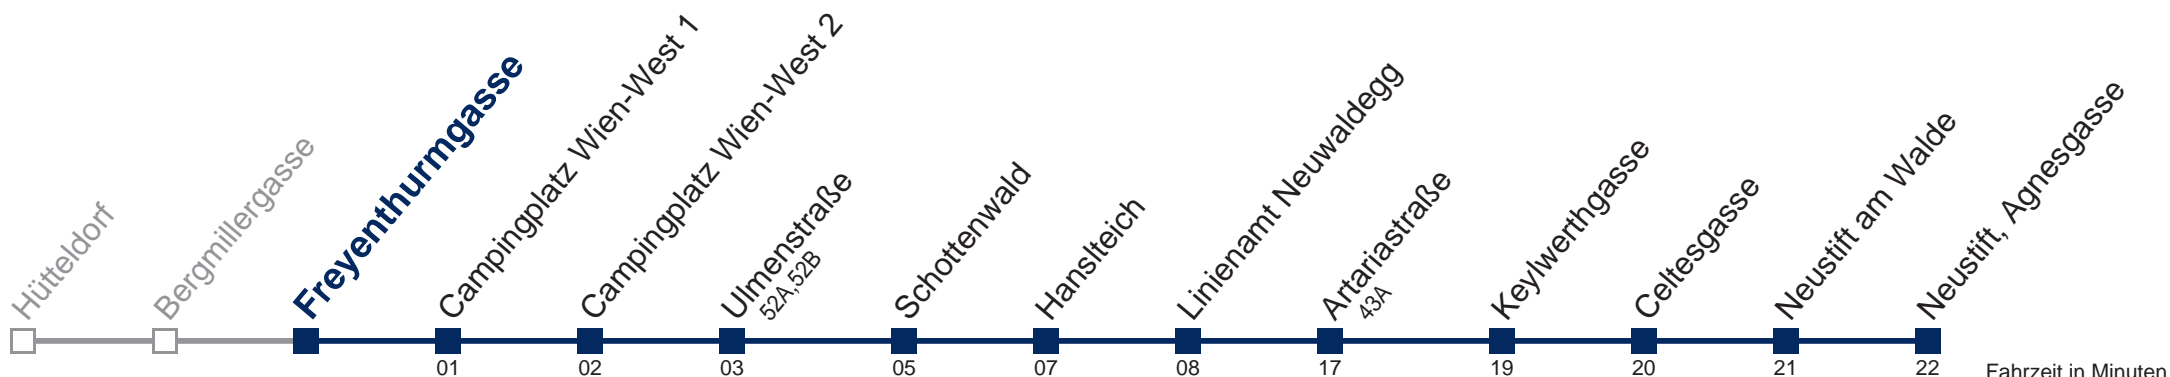

43B Neustift, Agnesgasse

Fahrzeit in Minuten zur Hauptverkehrszeit

Montag bis Freitag

10
11
12 50
13 50
14 45

Samstag

10 50
11 50
12 50
13 50
14 50

Sonn- und Feiertag

10 50
11 50
12 50
13 50
14 50

WienMobil
 Die Mobilitäts-App für Wien
www.wienerlinien.at/wienmobil

43B Neustift, Agnesgasse

Montag bis Freitag

10
11
12 52
13 52
14 47

Samstag

10 52
11 52
12 52
13 52
14 52

Sonn- und Feiertag

10 52
11 52
12 52
13 52
14 52

WienMobil
Die Mobilitäts-App für Wien
www.wienerlinien.at/wienmobil

43B Neustift, Agnesgasse

Fahrzeit in Minuten zur Hauptverkehrszeit

Montag bis Freitag

10
11
12 53
13 53
14 48

Samstag

10 53
11 53
12 53
13 53
14 53