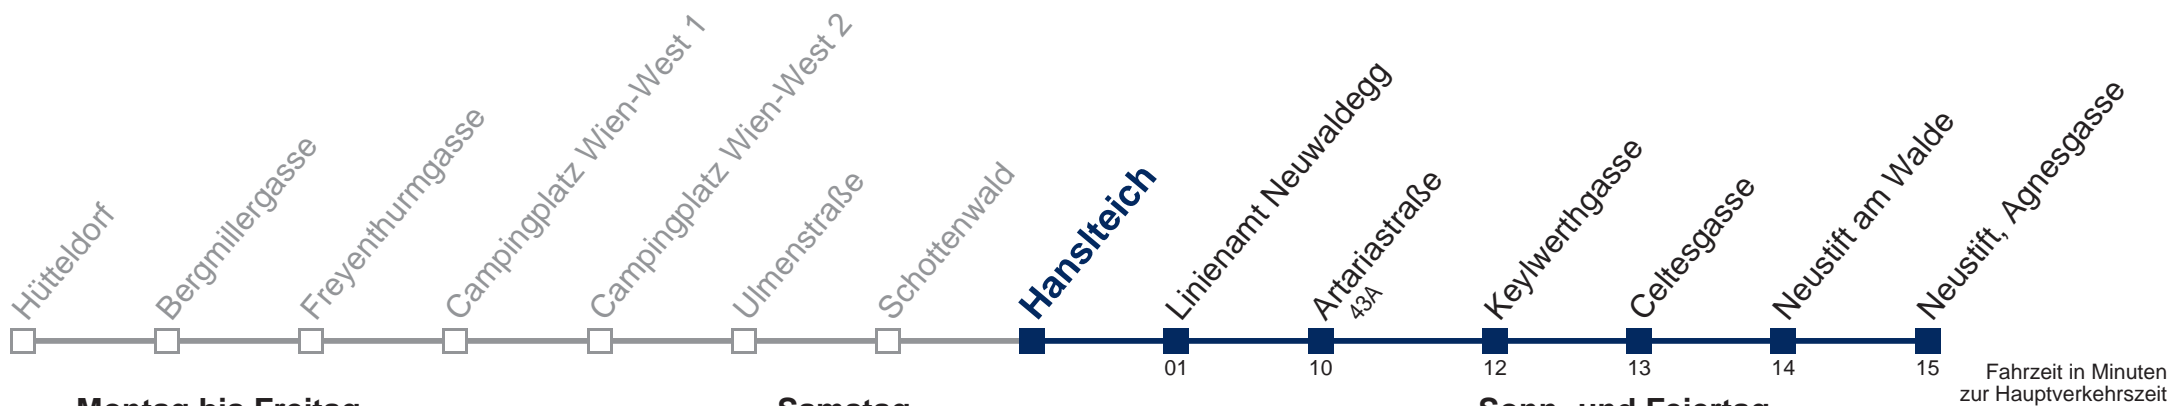

43B Neustift, Agnesgasse

Montag bis Freitag

11
12
13 00
14 00 55
15

Samstag

11 00
12 00
13 00
14 00
15 00

Sonn- und Feiertag

11 00
12 00
13 00
14 00
15 00

WienMobil
Die Mobilitäts-App für Wien
www.wienerlinien.at/wienmobil