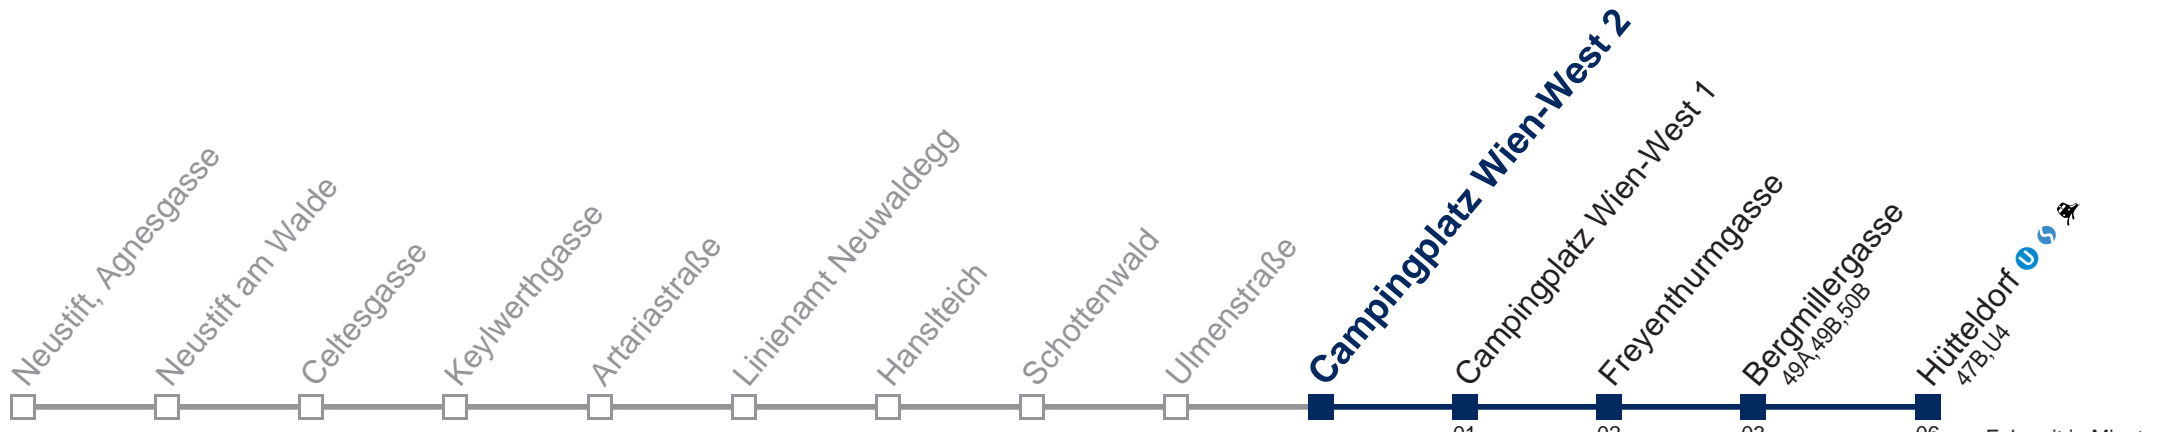

11 26
12 26
13 26
14 26
15 26

WienMobil
Die Mobilitäts-App für Wien
www.wienerlinien.at/wienmobil

43B Hütteldorf

Fahrzeit in Minuten zur Hauptverkehrszeit

Montag bis Freitag

11
12
13 28
14 28
15

Samstag

11 28
12 28
13 28
14 28
15 28

Sonn- und Feiertag

11 28
12 28
13 28
14 28
15 28

WienMobil
Die Mobilitäts-App für Wien
www.wienerlinien.at/wienmobil

43B Hütteldorf

Montag bis Freitag

11
12
13 29
14 29
15

Samstag

11 29
12 29
13 29
14 29
15 29