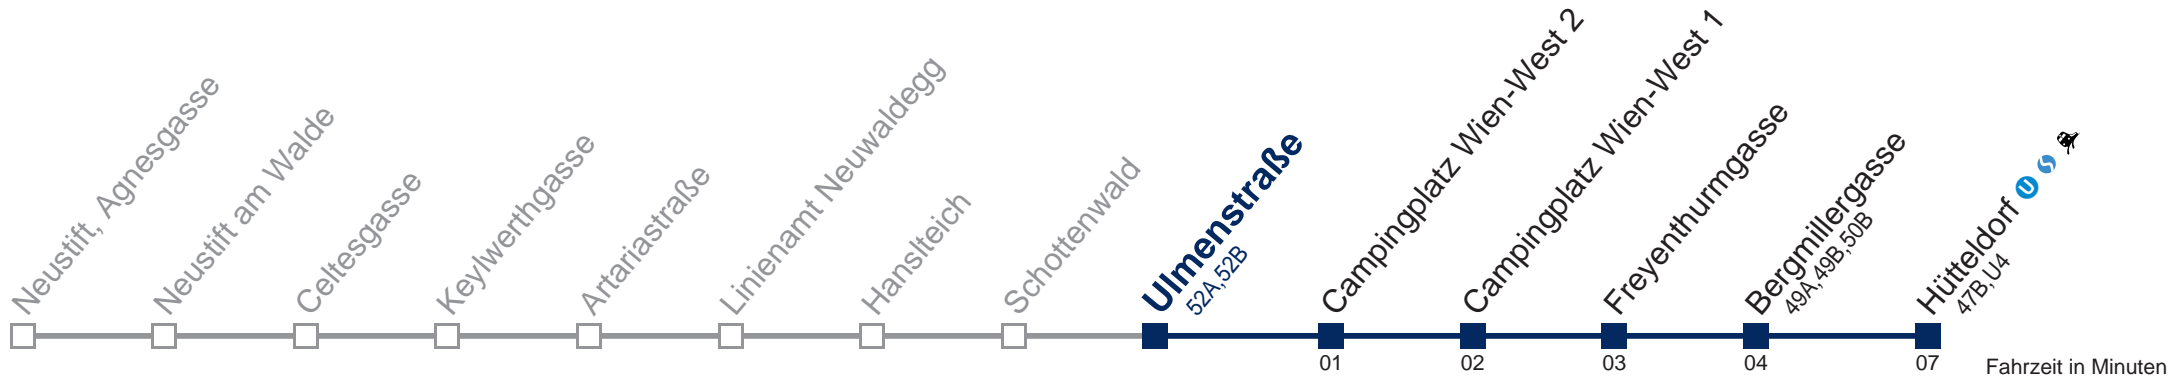

WienMobil
Die Mobilitäts-App für Wien
www.wienerlinien.at/wienmobil

43B Hütteldorf

Fahrzeit in Minuten
zur Hauptverkehrszeit

Montag bis Freitag

11
12
13 26
14 26
15

Samstag

11 26
12 26
13 26
14 26
15 26

Sonn- und Feiertag

11 26
12 26
13 26
14 26
15 26

WienMobil
Die Mobilitäts-App für Wien
www.wienerlinien.at/wienmobil

43B Hütteldorf

Fahrzeit in Minuten zur Hauptverkehrszeit

Montag bis Freitag

11
12
13 28
14 28
15

Samstag

11 28
12 28
13 28
14 28
15 28

Sonn- und Feiertag

11 28
12 28
13 28
14 28
15 28

WienMobil
Die Mobilitäts-App für Wien
www.wienerlinien.at/wienmobil

43B Hütteldorf

Montag bis Freitag

11
12
13 29
14 29
15

Samstag

11 29
12 29
13 29
14 29
15 29