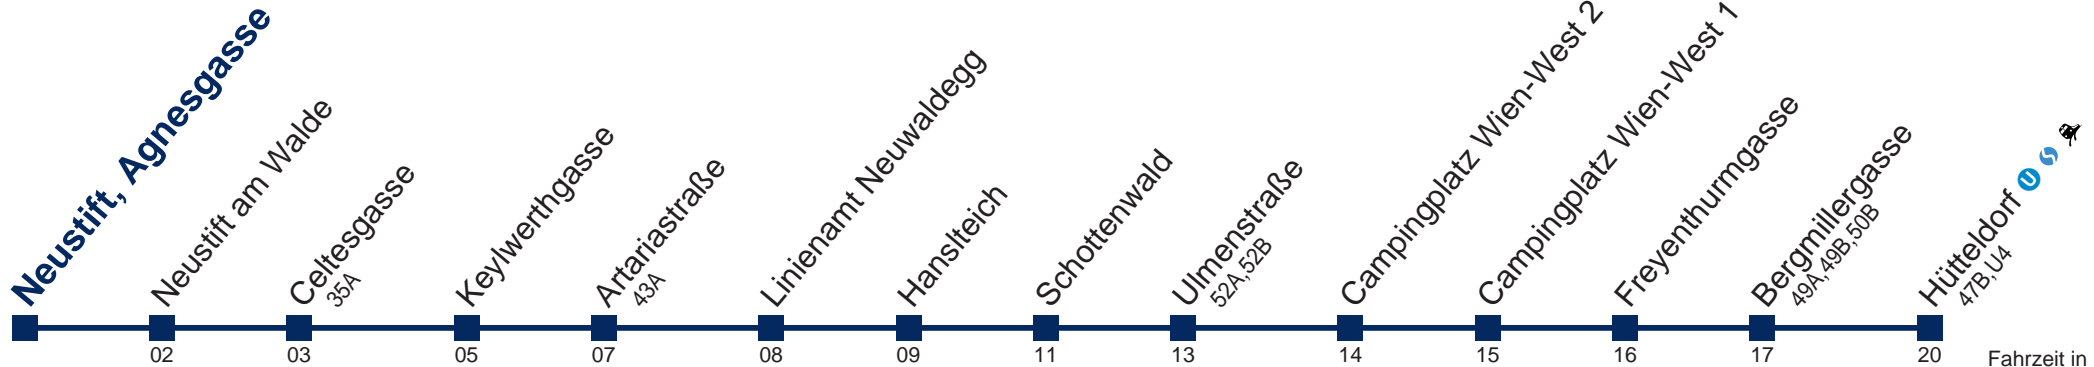

11
12
13 14
14 14
15 01

Samstag

11 14
12 14
13 14
14 14
15 14

Sonn- und Feiertag

11 14
12 14
13 14
14 14
15 14

WienMobil
Die Mobilitäts-App für Wien
www.wienerlinien.at/wienmobil

43B Hütteldorf

Fahrzeit in Minuten zur Hauptverkehrszeit

Montag bis Freitag

- 11
- 12
- 13 15
- 14 15
- 15 02

Samstag

- 11 15
- 12 15
- 13 15
- 14 15
- 15 15

Sonn- und Feiertag

- 11 15
- 12 15
- 13 15
- 14 15
- 15 15

bis Linienamt Neuwaldegg

WienMobil
Die Mobilitäts-App für Wien
www.wienerlinien.at/wienmobil