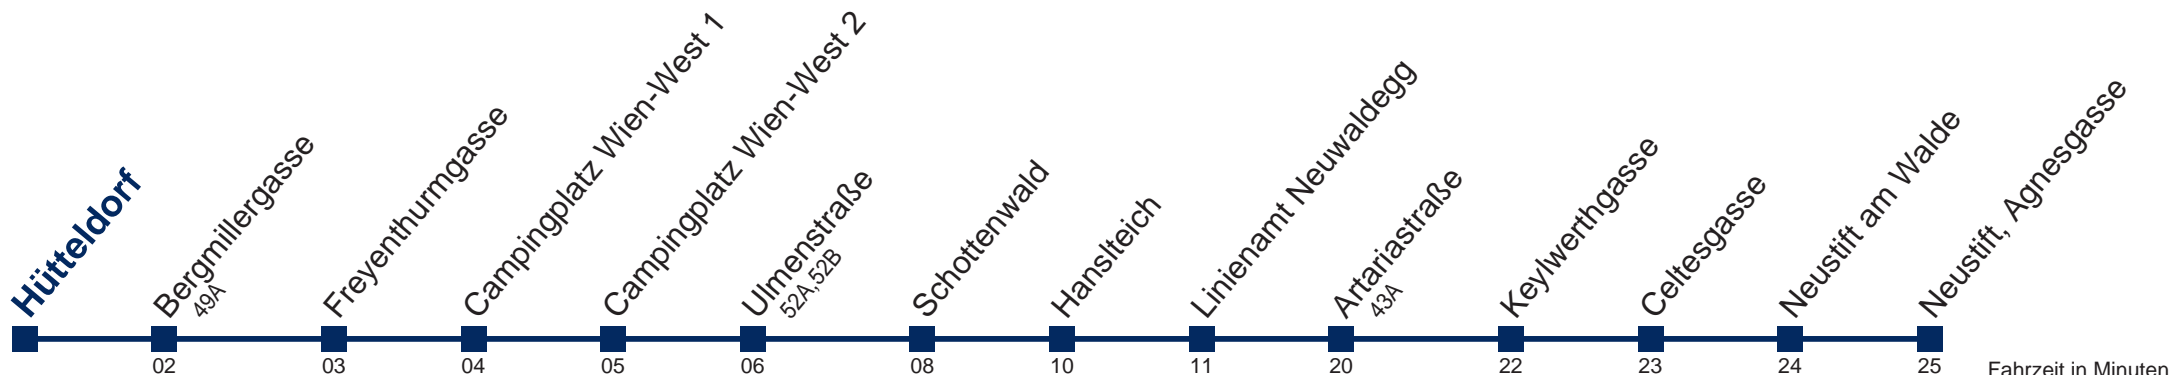

43B Neustift, Agnesgasse

Fahrzeit in Minuten zur Hauptverkehrszeit

Montag bis Freitag

10
11
12 50
13 50
14 45

Samstag

10 50
11 50
12 50
13 50
14 50

Sonn- und Feiertag

10 50
11 50
12 50
13 50
14 50

WienMobil
Die Mobilitäts-App für Wien
www.wienerlinien.at/wienmobil

43B Neustift, Agnesgasse

Fahrzeit in Minuten zur Hauptverkehrszeit

Montag bis Freitag

10
11
12 53
13 53
14 48

Samstag

10 53
11 53
12 53
13 53
14 53