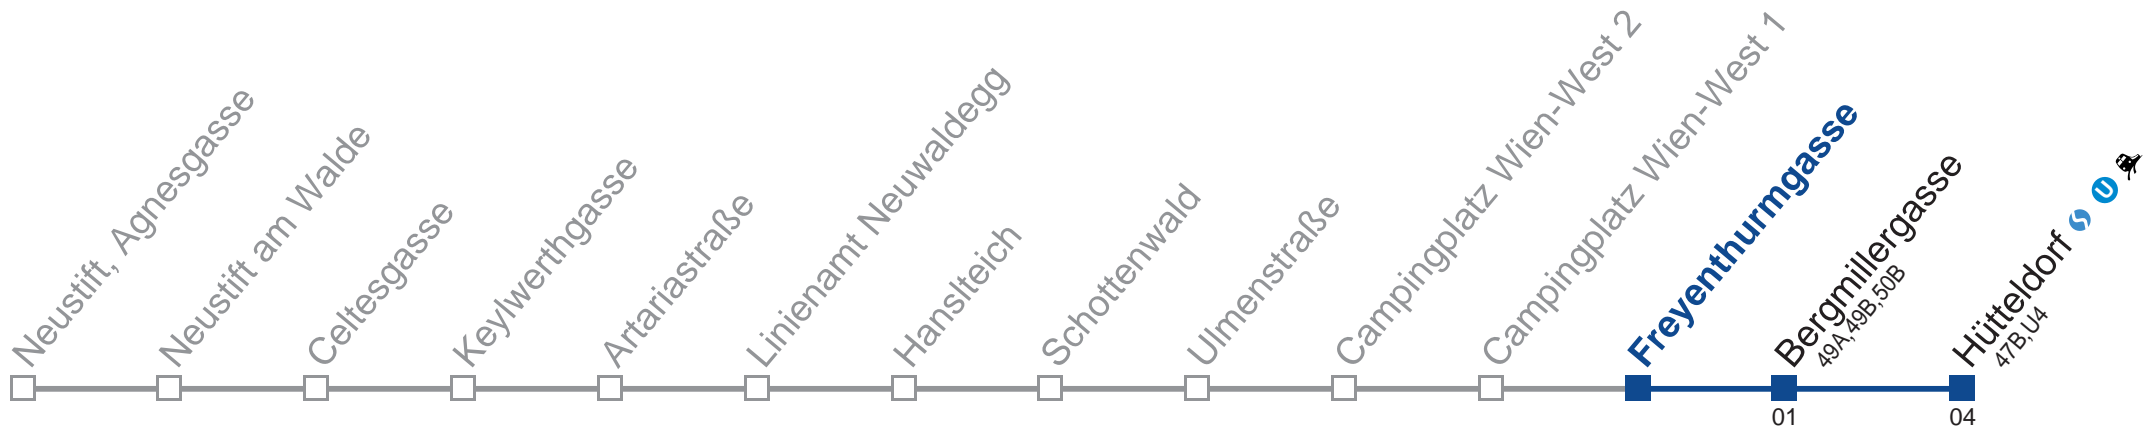

43B Hütteldorf

Montag bis Freitag

10
11 31
12 31
13 31
14 31
15 31
16 31
17 31
18 31
19 31
20 31
21

Samstag

10 31
11 31
12 31
13 31
14 31
15 31
16 31
17 31
18 31
19 31
20 31
21 09

Sonn- und Feiertag

10 31
11 31
12 31
13 31
14 31
15 31
16
17 01
18 01
19 01
20 01
21 01

Holen Sie sich die
aktuellen Abfahrtszeiten
auf Ihr Handy!

m.qando.at/qr/00355