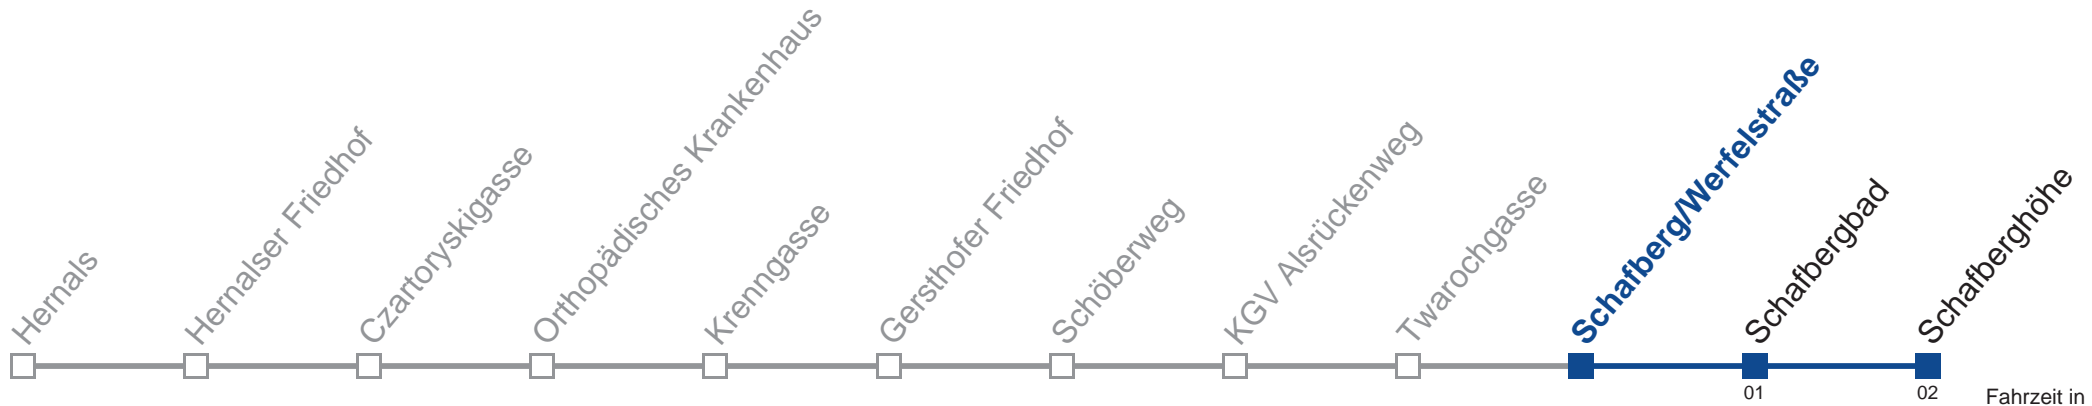

42A Schafberghöhe

Fahrzeit in Minuten zur Hauptverkehrszeit

Montag bis Freitag

5	55
6	21 41
7	01 16 31 46
8	01 21 41
9	01 21 41
10	01 21 41
11	01 21 41
12	01 21 41
13	01 21 41
14	01 21 41
15	01 21 41
16	01 21 41
17	01 21 41
18	01 21 41
19	01 21 41
20	01 31
21	01 31
22	01 31
23	16

Samstag

5	55
6	31
7	01 31
8	01 31
9	01 21 41
10	01 21 41
11	01 21 41
12	01 21 41
13	01 21 41
14	01 21 41
15	01 21 41
16	01 21 41
17	01 21 41
18	01 31
19	01 31
20	01 31
21	01 31
22	01 31
23	16

Sonn- und Feiertag

5	55
6	31
7	01 31
8	01 31
9	01 31
10	01 31
11	01 31
12	01 31
13	01 31
14	01 31
15	01 31
16	01 31
17	01 31
18	01 31
19	01 31
20	01 31
21	01 31
22	01 31
23	16

WienMobil
Die Mobilitäts-App für Wien
www.wienerlinien.at/wienmobil

Auskunft
Wiener Linien Servicetelefon: 01/7909-100
Änderungen vorbehalten