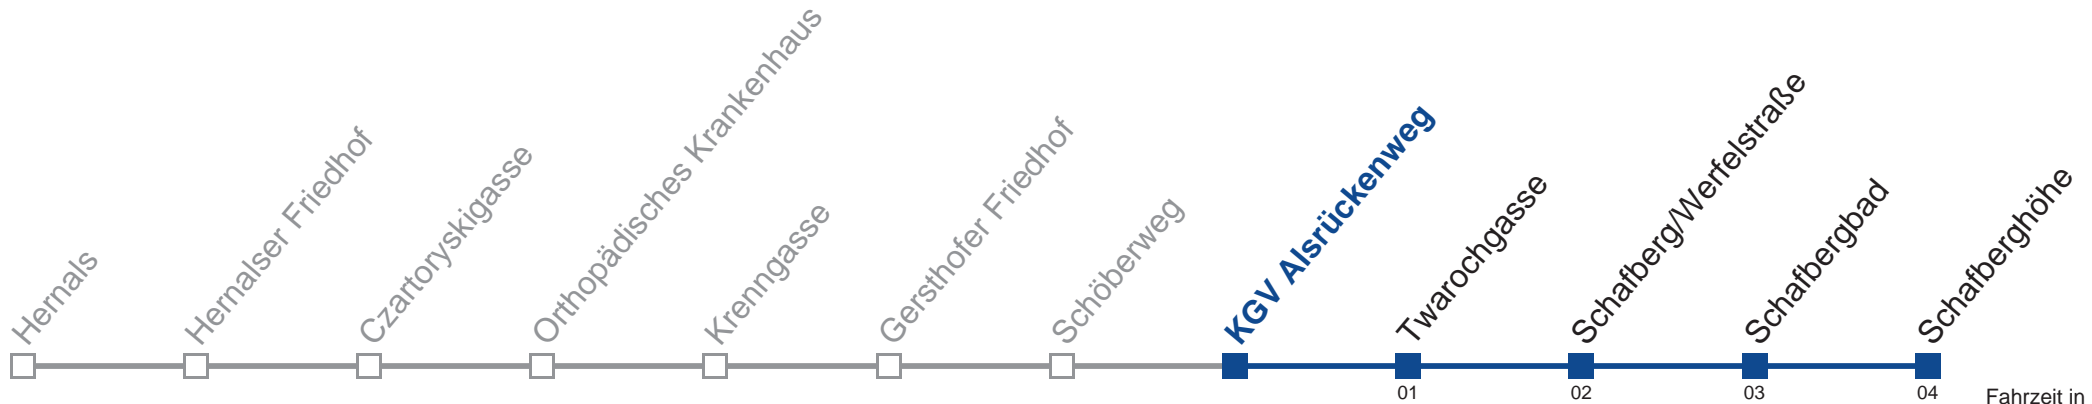

42A Schafberghöhe

Fahrzeit in Minuten
zur Hauptverkehrszeit

Montag bis Freitag

5	53
6	19 39 59
7	14 29 44 59
8	19 39 59
9	19 39 59
10	19 39 59
11	19 39 59
12	19 39 59
13	19 39 59
14	19 39 59
15	19 39 59
16	19 39 59
17	19 39 59
18	19 39 59
19	19 39 59
20	29 59
21	29 59
22	29
23	14

Samstag

5	53
6	29 59
7	29 59
8	29 59
9	19 39 59
10	19 39 59
11	19 39 59
12	19 39 59
13	19 39 59
14	19 39 59
15	19 39 59
16	19 39 59
17	19 39 59
18	29 59
19	29 59
20	29 59
21	29 59
22	29
23	14

Sonn- und Feiertag

5	53
6	29 59
7	29 59
8	29 59
9	29 59
10	29 59
11	29 59
12	29 59
13	29 59
14	29 59
15	29 59
16	29 59
17	29 59
18	29 59
19	29 59
20	29 59
21	29 59
22	29
23	14

WienMobil
Die Mobilitäts-App für Wien
www.wienerlinien.at/wienmobil