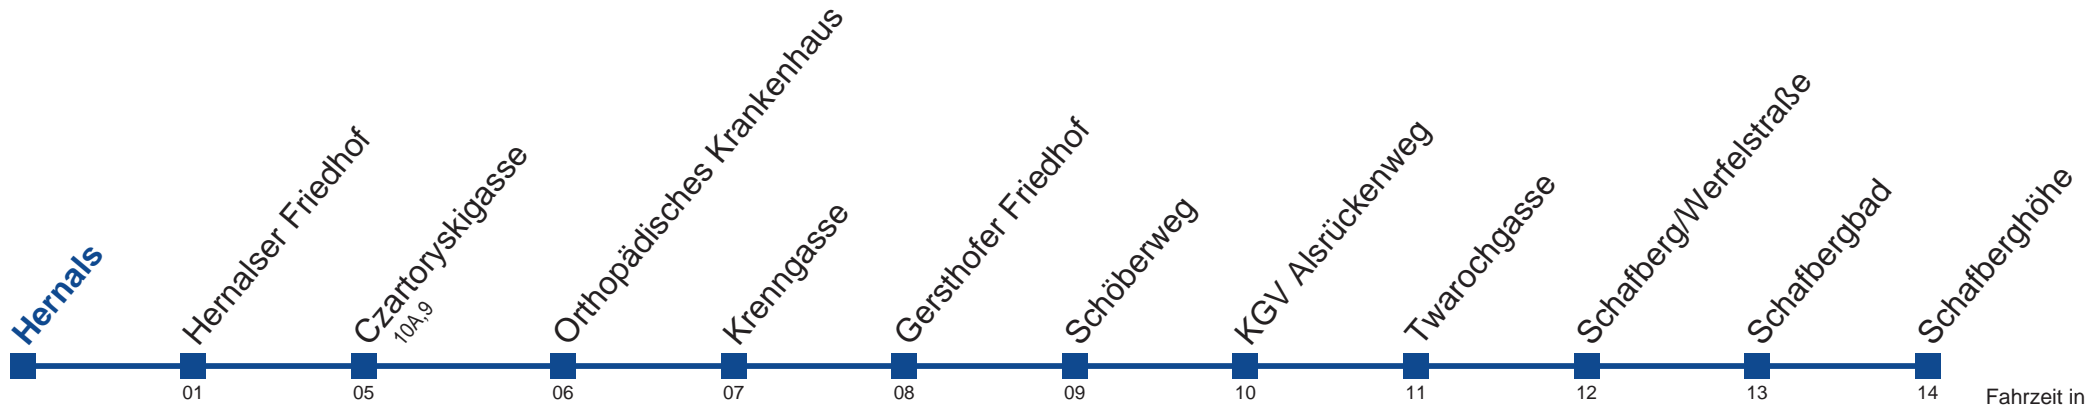

42A Schafberghöhe

Fahrzeit in Minuten zur Hauptverkehrszeit

Montag bis Freitag

5	43
6	09 29 49
7	04 19 34 49
8	09 29 49
9	09 29 49
10	09 29 49
11	09 29 49
12	09 29 49
13	09 29 49
14	09 29 49
15	09 29 49
16	09 29 49
17	09 29 49
18	09 29 49
19	09 29 49
20	19 49
21	19 49
22	19
23	04