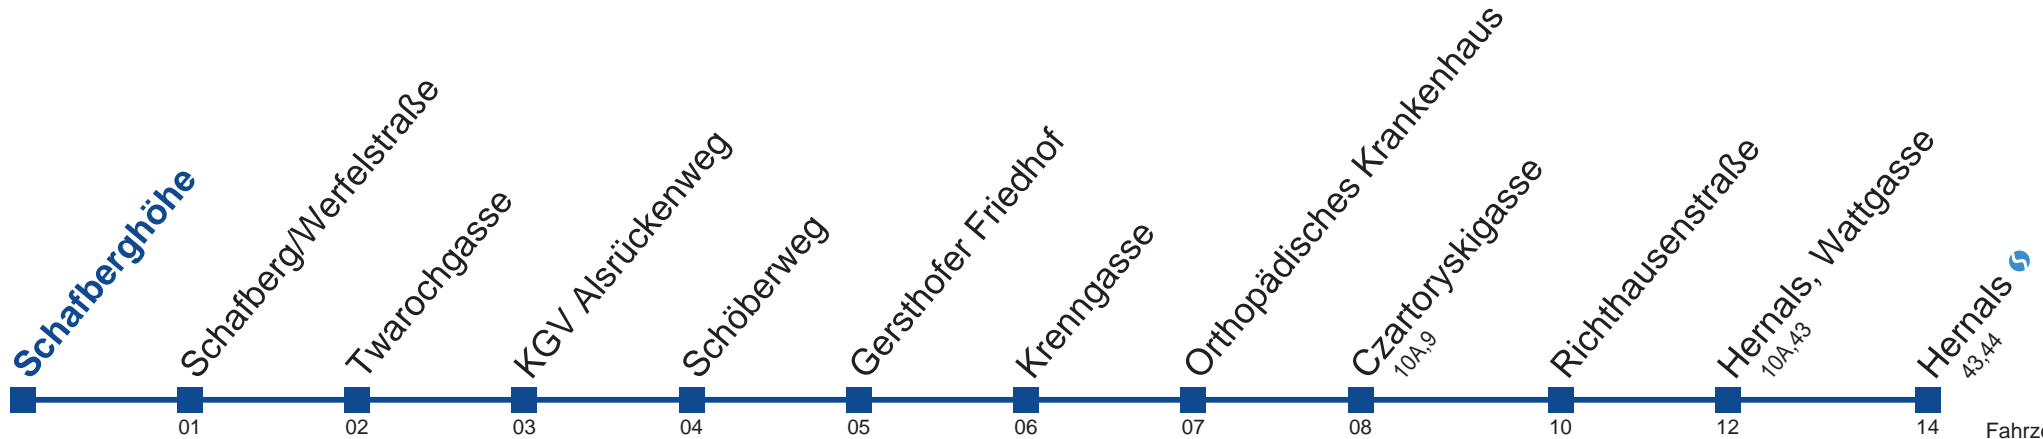

42A Hernals

Fahrzeit in Minuten zur Hauptverkehrszeit

Montag bis Freitag

6	04 24 37 52
7	07 22 37 52
8	07 24 44
9	04 24 44
10	04 24 44
11	04 24 44
12	04 24 44
13	04 24 44
14	04 24 44
15	04 24 44
16	04 24 44
17	04 24 44
18	04 24 44
19	04 24 44
20	04 34
21	04 34
22	04 34
23	19

Samstag

6	04 34
7	04 34
8	04 34
9	04 24 44
10	04 24 44
11	04 24 44
12	04 24 44
13	04 24 44
14	04 24 44
15	04 24 44
16	04 24 44
17	04 24 44
18	04 34
19	04 34
20	04 34
21	04 34
22	04 34
23	19

Sonn- und Feiertag

6	04 34
7	04 34
8	04 34
9	04 34
10	04 34
11	04 34
12	04 34
13	04 34
14	04 34
15	04 34
16	04 34
17	04 34
18	04 34
19	04 34
20	04 34
21	04 34
22	04 34
23	19

WienMobil
Die Mobilitäts-App für Wien
www.wienerlinien.at/wienmobil