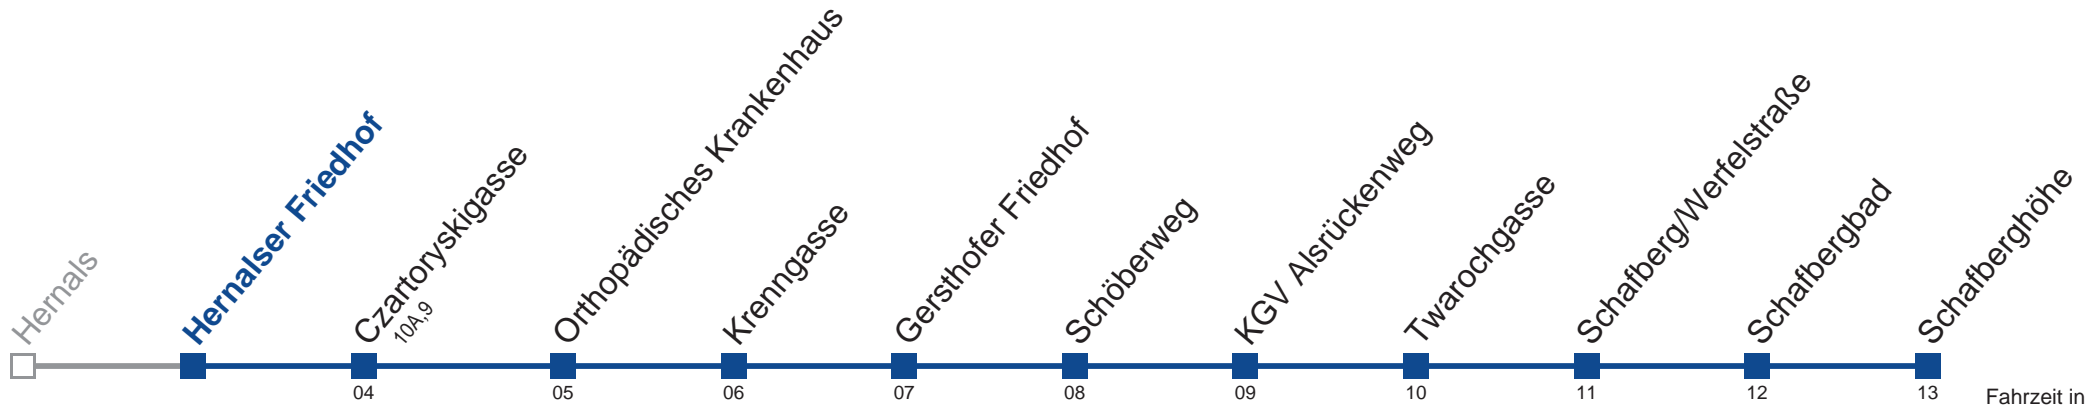

42A Schafberghöhe

Fahrzeit in Minuten zur Hauptverkehrszeit

Montag bis Freitag

5	44
6	10 30 50
7	05 20 35 50
8	10 30 50
9	10 30 50
10	10 30 50
11	10 30 50
12	10 30 50
13	10 30 50
14	10 30 50
15	10 30 50
16	10 30 50
17	10 30 50
18	10 30 50
19	10 30 50
20	20 50
21	20 50
22	20
23	05

Samstag

5	44
6	20 50
7	20 50
8	20 50
9	10 30 50
10	10 30 50
11	10 30 50
12	10 30 50
13	10 30 50
14	10 30 50
15	10 30 50
16	10 30 50
17	10 30 50
18	20 50
19	20 50
20	20 50
21	20 50
22	20
23	05

Sonn- und Feiertag

5	44
6	20 50
7	20 50
8	20 50
9	20 50
10	20 50
11	20 50
12	20 50
13	20 50
14	20 50
15	20 50
16	20 50
17	20 50
18	20 50
19	20 50
20	20 50
21	20 50
22	20
23	05

WienMobil
Die Mobilitäts-App für Wien
www.wienerlinien.at/wienmobil