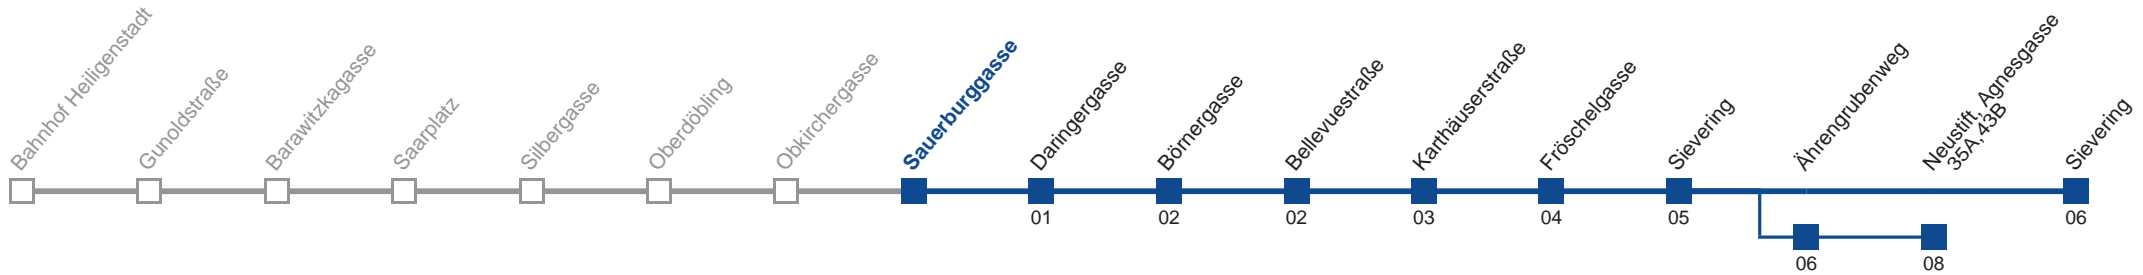

39A Sievering

Montag-Freitag (Schule)

5	14	24	34	44	54					
6	04	11	19	26	32	38	44	50	55	59
7	05	10	16	22	28	34	40	46	52	58
8	04	10	16	22	28	36	43	51	58	
9	06	13	21	28	36	43	51	58		
10	06	13	21	28	36	43	51	58		
11	06	13	21	28	36	43	51	58		
12	06	13	21	28	36	43	51	58		
13	06	13	21	28	36	43	51	58		
14	06	13	21	28	36	43	51	58		
15	06	14	21	29	36	44	51	59		
16	06	14	21	29	36	44	51	59		
17	06	14	21	29	36	44	51	59		
18	06	14	21	29	38	48	58			
19	07	17	27	37	47	57				
20	06	15	25	35	45	55				
21	05	15	25	35	45					
22	00	14	29	44	59					
23	14	29	44	59						
0	14									

Montag-Freitag (Ferien)

5	14	24	34	44	54				
6	04	11	19	26	34	41	49	56	
7	02	08	13	21	28	36	43	51	58
8	06	13	21	28	37	47	57		
9	07	17	27	37	47	57			
10	07	17	27	37	47	57			
11	07	17	27	37	47	57			
12	07	17	27	37	47	57			
13	07	17	27	37	47	57			
14	07	17	27	37	47	57			
15	06	14	21	29	36	44	51	59	
16	06	14	21	29	36	44	51	59	
17	06	14	21	29	36	44	51	59	
18	06	14	21	29	38	48	58		
19	07	17	27	37	47	57			
20	06	15	25	35	45	55			
21	05	15	25	35	45				
22	00	14	29	44	59				
23	14	29	44	59					
0	14								

Samstag

5	14	29	44	59			
6	14	29	44	54			
7	04	15	25	35	45	55	
8	05	15	25	35	40	45	55
9	05	16	26	36	46	56	
10	06	16	26	36	46	56	
11	06	16	26	36	46	56	
12	06	16	26	36	46	56	
13	06	16	26	36	46	56	
14	06	16	26	36	46	56	
15	06	16	26	36	46	56	
16	06	16	26	36	46	56	
17	06	16	26	36	46	56	
18	06	16	26	36	46	56	
19	05	15	25	35	45	55	
20	05	15	25	35	45		
21	00	15	30	45			
22	00	14	29	44	59		
23	14	29	44	59			
0	14						

Sonn- und Feiertag

5	14	29	44	59		
6	14	29	44	59		
7	14	29	44	59		
8	14	29	44	54		
9	04	15	25	35	45	55
10	05	15	25	35	45	55
11	05	15	25	35	45	55
12	05	15	25	35	45	55
13	05	15	25	35	45	55
14	05	15	25	35	45	55
15	05	15	25	35	45	55
16	05	15	25	35	45	55
17	05	15	25	35	45	55
18	05	15	25	35	45	55
19	05	15	25	35	45	55
20	05	15	25	35	45	
21	00	15	30	45		
22	00	14	29	44	59	
23	14	29	44	59		
0	14					

Am 24.12. Verkehr wie samstags, ab ca. 18.00 Uhr Intervall alle 15 Minuten
Am 31.12. Verkehr wie samstags ☐ über Ährengrubenweg
bis Neustift, Agnesgasse

Holen Sie sich die
aktuellen Abfahrtszeiten
auf Ihr Handy!
m.qando.at/qr/01153