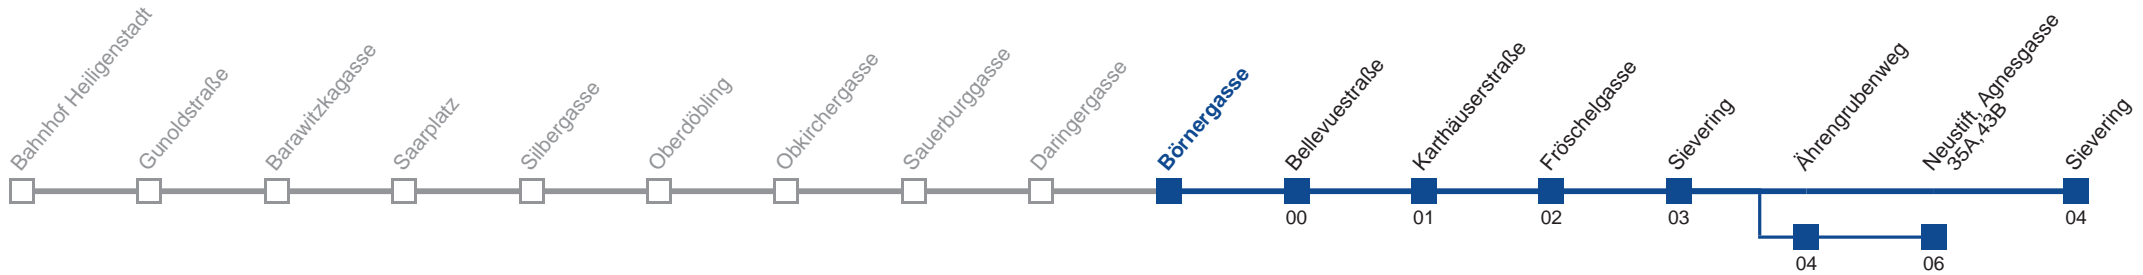

39A Sievering

Montag-Freitag (Schule)

5	16 26 36 46 56
6	06 13 20 28 34 40 <u>46</u> 52 57
7	01 07 12 <u>18</u> 24 30 <u>36</u> 42 48 54
8	00 06 12 18 <u>24</u> 30 38 <u>45</u> 53
9	00 08 <u>15</u> 23 30 38 <u>45</u> 53
10	00 08 <u>15</u> 23 30 38 <u>45</u> 53
11	00 08 <u>15</u> 23 30 38 <u>45</u> 53
12	00 08 <u>15</u> 23 30 38 <u>45</u> 53
13	00 08 <u>15</u> 23 30 38 <u>45</u> 53
14	00 08 <u>15</u> 23 30 38 <u>45</u> 53
15	00 08 <u>16</u> 23 31 38 <u>46</u> 53
16	01 08 <u>16</u> 23 31 38 <u>46</u> 53
17	01 08 <u>16</u> 23 31 38 <u>46</u> 53
18	01 08 <u>16</u> 23 31 40 <u>50</u>
19	00 09 <u>19</u> 29 39 <u>49</u> 59
20	07 <u>17</u> 27 37 <u>47</u> 57
21	07 17 27 37 47
22	02 16 31 46
23	01 16 31 46
0	01 16

Montag-Freitag (Ferien)

5	16 26 36 46 56
6	06 13 20 28 35 <u>43</u> 50 58
7	04 10 <u>15</u> 23 30 38 <u>45</u> 53
8	00 08 <u>15</u> 23 30 39 <u>49</u> 59
9	09 <u>19</u> 29 39 <u>49</u> 59
10	09 <u>19</u> 29 39 <u>49</u> 59
11	09 <u>19</u> 29 39 <u>49</u> 59
12	09 <u>19</u> 29 39 <u>49</u> 59
13	09 <u>19</u> 29 39 <u>49</u> 59
14	09 <u>19</u> 29 39 <u>49</u> 59
15	08 <u>16</u> 23 31 38 <u>46</u> 53
16	01 08 <u>16</u> 23 31 38 <u>46</u> 53
17	01 08 <u>16</u> 23 31 38 <u>46</u> 53
18	01 08 <u>16</u> 23 31 40 <u>50</u>
19	00 09 <u>19</u> 29 39 <u>49</u> 59
20	07 <u>17</u> 27 37 <u>47</u> 57
21	07 17 27 37 47
22	02 16 31 46
23	01 16 31 46
0	01 16

Samstag

5	16 31 46
6	01 16 31 46 56
7	06 17 27 37 47 57
8	07 17 27 37 42 <u>47</u> 57
9	07 <u>18</u> 28 38 <u>48</u> 58
10	08 <u>18</u> 28 38 <u>48</u> 58
11	08 <u>18</u> 28 38 <u>48</u> 58
12	08 <u>18</u> 28 38 <u>48</u> 58
13	08 <u>18</u> 28 38 <u>48</u> 58
14	08 <u>18</u> 28 38 <u>48</u> 58
15	08 <u>18</u> 28 38 <u>48</u> 58
16	08 <u>18</u> 28 38 <u>48</u> 58
17	08 <u>18</u> 28 38 <u>48</u> 58
18	08 <u>18</u> 28 38 <u>48</u> 58
19	07 <u>17</u> 27 37 <u>47</u> 57
20	07 <u>17</u> 27 37 <u>47</u>
21	02 17 32 47
22	01 16 31 46
23	01 16 31 46
0	01 16

Sonn- und Feiertag

5	16 31 46
6	01 16 31 46
7	01 16 31 46
8	01 16 31 <u>46</u> 56
9	06 <u>17</u> 27 37 <u>47</u> 57
10	07 <u>17</u> 27 37 <u>47</u> 57
11	07 <u>17</u> 27 37 <u>47</u> 57
12	07 <u>17</u> 27 37 <u>47</u> 57
13	07 <u>17</u> 27 37 <u>47</u> 57
14	07 <u>17</u> 27 37 <u>47</u> 57
15	07 <u>17</u> 27 37 <u>47</u> 57
16	07 <u>17</u> 27 37 <u>47</u> 57
17	07 <u>17</u> 27 37 <u>47</u> 57
18	07 <u>17</u> 27 37 <u>47</u> 57
19	07 <u>17</u> 27 37 <u>47</u> 57
20	07 <u>17</u> 27 37 <u>47</u>
21	02 17 32 47
22	01 16 31 46
23	01 16 31 46
0	01 16

Am 24.12. Verkehr wie samstags, ab ca. 18.00 Uhr Intervall alle 15 Minuten
Am 31.12. Verkehr wie samstags ☐ über Ährengrubenweg
bis Neustift, Agnesgasse

Holen Sie sich die aktuellen Abfahrtszeiten auf Ihr Handy!
m.qando.at/qr/00194