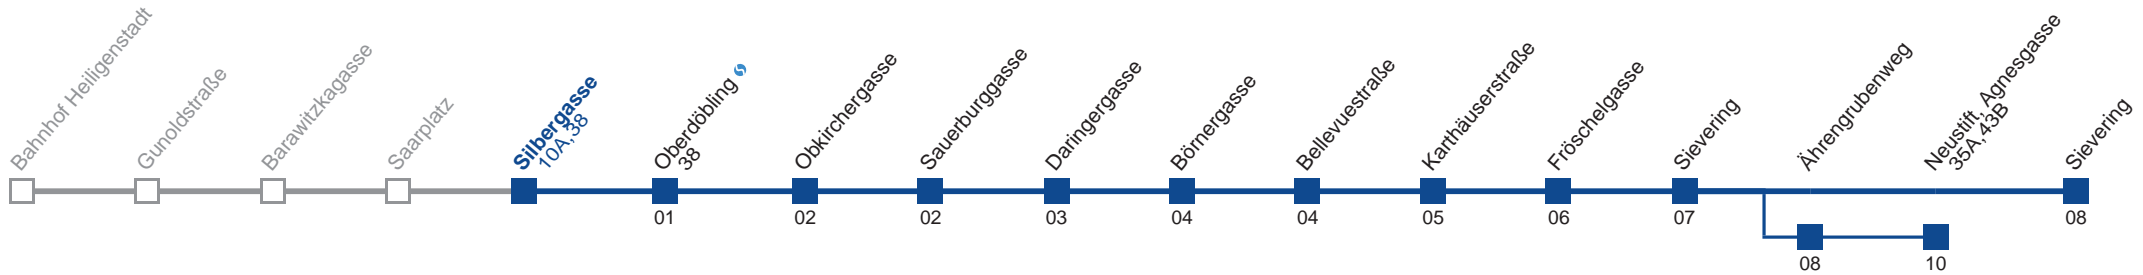

39A Sievering

Montag-Freitag (Schule)

5	12 22 32 42 52
6	02 09 16 24 30 36 <u>42</u> 48 53 57
7	02 07 <u>13</u> 19 25 <u>31</u> 37 43 49 55
8	01 07 13 <u>19</u> 25 33 <u>40</u> 48 55
9	03 <u>10</u> 18 25 33 <u>40</u> 48 55
10	03 <u>10</u> 18 25 33 <u>40</u> 48 55
11	03 <u>10</u> 18 25 33 <u>40</u> 48 55
12	03 <u>10</u> 18 25 33 <u>40</u> 48 55
13	03 <u>10</u> 18 25 33 <u>40</u> 48 55
14	03 <u>10</u> 18 25 33 <u>40</u> 48 55
15	03 <u>11</u> 18 26 33 <u>41</u> 48 56
16	03 <u>11</u> 18 26 33 <u>41</u> 48 56
17	03 <u>11</u> 18 26 33 <u>41</u> 48 56
18	03 <u>11</u> 18 26 35 <u>45</u> 55
19	04 <u>14</u> 24 34 <u>44</u> 54
20	03 <u>13</u> 23 33 <u>43</u> 53
21	03 13 23 33 43 58
22	12 27 42 57
23	12 27 42 57
0	12

Montag-Freitag (Ferien)

5	12 22 32 42 52
6	02 09 16 24 31 <u>39</u> 46 54 59
7	05 <u>10</u> 18 25 33 <u>40</u> 48 55
8	03 <u>10</u> 18 25 34 <u>44</u> 54
9	04 <u>14</u> 24 34 <u>44</u> 54
10	04 <u>14</u> 24 34 <u>44</u> 54
11	04 <u>14</u> 24 34 <u>44</u> 54
12	04 <u>14</u> 24 34 <u>44</u> 54
13	04 <u>14</u> 24 34 <u>44</u> 54
14	04 <u>14</u> 24 34 <u>44</u> 54
15	03 <u>11</u> 18 26 33 <u>41</u> 48 56
16	03 <u>11</u> 18 26 33 <u>41</u> 48 56
17	03 <u>11</u> 18 26 33 <u>41</u> 48 56
18	03 <u>11</u> 18 26 35 <u>45</u> 55
19	04 <u>14</u> 24 34 <u>44</u> 54
20	03 <u>13</u> 23 33 <u>43</u> 53
21	03 13 23 33 43 58
22	12 27 42 57
23	12 27 42 57
0	12

Samstag

5	12 27 42 57
6	12 27 42 52
7	02 12 22 32 42 52
8	02 12 22 32 37 <u>42</u> 52
9	02 <u>13</u> 23 33 <u>43</u> 53
10	03 <u>13</u> 23 33 <u>43</u> 53
11	03 <u>13</u> 23 33 <u>43</u> 53
12	03 <u>13</u> 23 33 <u>43</u> 53
13	03 <u>13</u> 23 33 <u>43</u> 53
14	03 <u>13</u> 23 33 <u>43</u> 53
15	03 <u>13</u> 23 33 <u>43</u> 53
16	03 <u>13</u> 23 33 <u>43</u> 53
17	03 <u>13</u> 23 33 <u>43</u> 53
18	03 <u>13</u> 23 33 <u>43</u> 53
19	03 <u>12</u> 22 32 <u>42</u> 52
20	02 <u>12</u> 22 32 <u>42</u> 57
21	12 27 42 57
22	12 27 42 57
23	12 27 42 57
0	12

Sonn- und Feiertag

5	12 27 42 57
6	12 27 42 57
7	12 27 42 57
8	12 27 <u>42</u> 52
9	02 <u>12</u> 22 32 <u>42</u> 52
10	02 <u>12</u> 22 32 <u>42</u> 52
11	02 <u>12</u> 22 32 <u>42</u> 52
12	02 <u>12</u> 22 32 <u>42</u> 52
13	02 <u>12</u> 22 32 <u>42</u> 52
14	02 <u>12</u> 22 32 <u>42</u> 52
15	02 <u>12</u> 22 32 <u>42</u> 52
16	02 <u>12</u> 22 32 <u>42</u> 52
17	02 <u>12</u> 22 32 <u>42</u> 52
18	02 <u>12</u> 22 32 <u>42</u> 52
19	02 <u>12</u> 22 32 <u>42</u> 52
20	02 <u>12</u> 22 32 <u>42</u> 57
21	12 27 42 57
22	12 27 42 57
23	12 27 42 57
0	12

Am 24.12. Verkehr wie samstags, ab ca. 18.00 Uhr Intervall alle 15 Minuten
Am 31.12. Verkehr wie samstags ☐ über Ährengrubenweg
bis Neustift, Agnesgasse

Holen Sie sich die
aktuellen Abfahrtszeiten
auf Ihr Handy!
m.qando.at/qr/01253