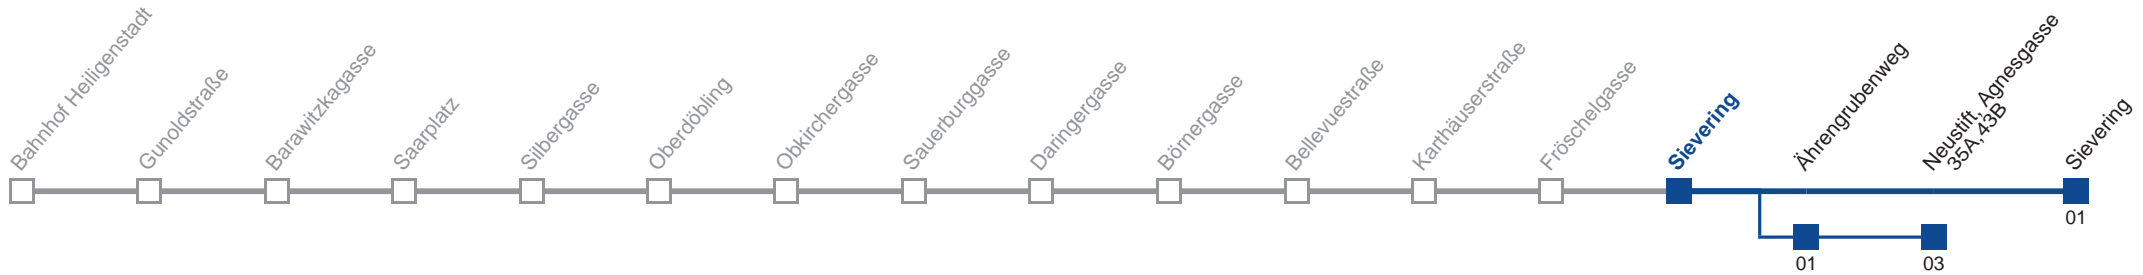

39A Sievering

Montag-Freitag (Schule)

5	19 29 39 49 59
6	09 16 24 31 37 43 <u>49</u> 55
7	00 05 11 16 <u>22</u> 28 34 <u>40</u> 46 52 58
8	04 10 16 22 <u>28</u> 34 42 <u>49</u> 57
9	04 12 <u>19</u> 27 34 42 <u>49</u> 57
10	04 12 <u>19</u> 27 34 42 <u>49</u> 57
11	04 12 <u>19</u> 27 34 42 <u>49</u> 57
12	04 12 <u>19</u> 27 34 42 <u>49</u> 57
13	04 12 <u>19</u> 27 34 42 <u>49</u> 57
14	04 12 <u>19</u> 27 34 42 <u>49</u> 57
15	04 12 <u>20</u> 27 35 42 <u>50</u> 57
16	05 12 <u>20</u> 27 35 42 <u>50</u> 57
17	05 12 <u>20</u> 27 35 42 <u>50</u> 57
18	05 12 <u>20</u> 27 35 44 <u>54</u>
19	04 13 <u>23</u> 33 43 <u>53</u>
20	03 11 <u>20</u> 30 40 <u>50</u>
21	00 10 20 30 40 50
22	05 19 34 49
23	04 19 34 49
0	04 19

Montag-Freitag (Ferien)

5	19 29 39 49 59
6	09 16 24 31 39 <u>46</u> 54
7	01 08 14 <u>19</u> 27 34 42 <u>49</u> 57
8	04 12 <u>19</u> 27 34 43 <u>53</u>
9	03 13 <u>23</u> 33 43 <u>53</u>
10	03 13 <u>23</u> 33 43 <u>53</u>
11	03 13 <u>23</u> 33 43 <u>53</u>
12	03 13 <u>23</u> 33 43 <u>53</u>
13	03 13 <u>23</u> 33 43 <u>53</u>
14	03 13 <u>23</u> 33 43 <u>53</u>
15	03 12 <u>20</u> 27 35 42 <u>50</u> 57
16	05 12 <u>20</u> 27 35 42 <u>50</u> 57
17	05 12 <u>20</u> 27 35 42 <u>50</u> 57
18	05 12 <u>20</u> 27 35 44 <u>54</u>
19	04 13 <u>23</u> 33 43 <u>53</u>
20	03 11 <u>20</u> 30 40 <u>50</u>
21	00 10 20 30 40 50
22	05 19 34 49
23	04 19 34 49
0	04 19

Samstag

5	19 34 49
6	04 19 34 49 59
7	10 20 30 40 50
8	00 10 20 30 40 45 <u>50</u>
9	00 11 <u>22</u> 32 42 <u>52</u>
10	02 12 <u>22</u> 32 42 <u>52</u>
11	02 12 <u>22</u> 32 42 <u>52</u>
12	02 12 <u>22</u> 32 42 <u>52</u>
13	02 12 <u>22</u> 32 42 <u>52</u>
14	02 12 <u>22</u> 32 42 <u>52</u>
15	02 12 <u>22</u> 32 42 <u>52</u>
16	02 12 <u>22</u> 32 42 <u>52</u>
17	02 12 <u>22</u> 32 42 <u>52</u>
18	02 12 <u>22</u> 32 42 <u>52</u>
19	02 11 <u>20</u> 30 40 <u>50</u>
20	00 10 <u>20</u> 30 40 <u>50</u>
21	05 20 35 50
22	05 19 34 49
23	04 19 34 49
0	04 19

Sonn- und Feiertag

5	19 34 49
6	04 19 34 49
7	04 19 34 49
8	04 19 34 <u>49</u> 59
9	10 <u>20</u> 30 40 <u>50</u>
10	00 10 <u>20</u> 30 40 <u>50</u>
11	00 11 <u>21</u> 31 41 <u>51</u>
12	01 11 <u>21</u> 31 41 <u>51</u>
13	01 11 <u>21</u> 31 41 <u>51</u>
14	01 11 <u>21</u> 31 41 <u>51</u>
15	01 11 <u>21</u> 31 41 <u>51</u>
16	01 11 <u>21</u> 31 41 <u>51</u>
17	01 11 <u>21</u> 31 41 <u>51</u>
18	01 11 <u>21</u> 31 41 <u>51</u>
19	01 10 <u>20</u> 30 40 <u>50</u>
20	00 10 <u>20</u> 30 40 <u>50</u>
21	05 20 35 50
22	05 19 34 49
23	04 19 34 49
0	04 19

Am 24.12. Verkehr wie samstags, ab ca. 18.00 Uhr Intervall alle 15 Minuten
Am 31.12. Verkehr wie samstags ☐ über Ährengrubenweg
bis Neustift, Agnesgasse

Holen Sie sich die aktuellen Abfahrtszeiten auf Ihr Handy!
m.qando.at/qr/01250