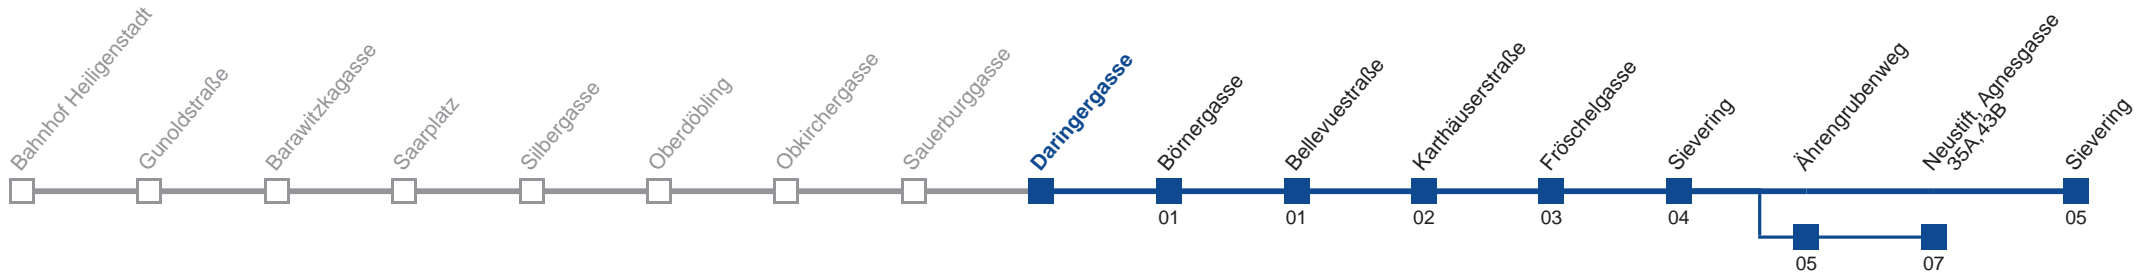

39A Sievering

Montag-Freitag (Schule)

5	15 25 35 45 55
6	05 12 20 27 33 39 <u>45</u> 51 56
7	00 06 11 <u>17</u> 23 29 <u>35</u> 41 47 53 59
8	05 11 17 <u>23</u> 29 37 <u>44</u> 52 59
9	07 <u>14</u> 22 29 37 <u>44</u> 52 59
10	07 <u>14</u> 22 29 37 <u>44</u> 52 59
11	07 <u>14</u> 22 29 37 <u>44</u> 52 59
12	07 <u>14</u> 22 29 37 <u>44</u> 52 59
13	07 <u>14</u> 22 29 37 <u>44</u> 52 59
14	07 <u>14</u> 22 29 37 <u>44</u> 52 59
15	07 <u>15</u> 22 30 37 <u>45</u> 52
16	00 07 <u>15</u> 22 30 37 <u>45</u> 52
17	00 07 <u>15</u> 22 30 37 <u>45</u> 52
18	00 07 <u>15</u> 22 30 39 <u>49</u> 59
19	08 <u>18</u> 28 38 <u>48</u> 58
20	07 <u>16</u> 26 36 <u>46</u> 56
21	06 16 26 36 46
22	01 15 30 45
23	00 15 30 45
0	00 15

Montag-Freitag (Ferien)

5	15 25 35 45 55
6	05 12 20 27 35 <u>42</u> 50 57
7	03 09 <u>14</u> 22 29 37 <u>44</u> 52 59
8	07 <u>14</u> 22 29 38 <u>48</u> 58
9	08 <u>18</u> 28 38 <u>48</u> 58
10	08 <u>18</u> 28 38 <u>48</u> 58
11	08 <u>18</u> 28 38 <u>48</u> 58
12	08 <u>18</u> 28 38 <u>48</u> 58
13	08 <u>18</u> 28 38 <u>48</u> 58
14	08 <u>18</u> 28 38 <u>48</u> 58
15	07 <u>15</u> 22 30 37 <u>45</u> 52
16	00 07 <u>15</u> 22 30 37 <u>45</u> 52
17	00 07 <u>15</u> 22 30 37 <u>45</u> 52
18	00 07 <u>15</u> 22 30 39 <u>49</u> 59
19	08 <u>18</u> 28 38 <u>48</u> 58
20	07 <u>16</u> 26 36 <u>46</u> 56
21	06 16 26 36 46
22	01 15 30 45
23	00 15 30 45
0	00 15

Samstag

5	15 30 45
6	00 15 30 45 55
7	05 16 26 36 46 56
8	06 16 26 36 41 <u>46</u> 56
9	06 <u>17</u> 27 37 <u>47</u> 57
10	07 <u>17</u> 27 37 <u>47</u> 57
11	07 <u>17</u> 27 37 <u>47</u> 57
12	07 <u>17</u> 27 37 <u>47</u> 57
13	07 <u>17</u> 27 37 <u>47</u> 57
14	07 <u>17</u> 27 37 <u>47</u> 57
15	07 <u>17</u> 27 37 <u>47</u> 57
16	07 <u>17</u> 27 37 <u>47</u> 57
17	07 <u>17</u> 27 37 <u>47</u> 57
18	07 <u>17</u> 27 37 <u>47</u> 57
19	06 <u>16</u> 26 36 <u>46</u> 56
20	06 <u>16</u> 26 36 <u>46</u>
21	01 16 31 46
22	01 15 30 45
23	00 15 30 45
0	00 15

Sonn- und Feiertag

5	15 30 45
6	00 15 30 45
7	00 15 30 45
8	00 15 30 <u>45</u> 55
9	05 <u>16</u> 26 36 <u>46</u> 56
10	06 <u>16</u> 26 36 <u>46</u> 56
11	06 <u>16</u> 26 36 <u>46</u> 56
12	06 <u>16</u> 26 36 <u>46</u> 56
13	06 <u>16</u> 26 36 <u>46</u> 56
14	06 <u>16</u> 26 36 <u>46</u> 56
15	06 <u>16</u> 26 36 <u>46</u> 56
16	06 <u>16</u> 26 36 <u>46</u> 56
17	06 <u>16</u> 26 36 <u>46</u> 56
18	06 <u>16</u> 26 36 <u>46</u> 56
19	06 <u>16</u> 26 36 <u>46</u> 56
20	06 <u>16</u> 26 36 <u>46</u>
21	01 16 31 46
22	01 15 30 45
23	00 15 30 45
0	00 15

Am 24.12. Verkehr wie samstags, ab ca. 18.00 Uhr Intervall alle 15 Minuten
Am 31.12. Verkehr wie samstags ☐ über Ährengrubenweg
bis Neustift, Agnesgasse

Holen Sie sich die aktuellen Abfahrtszeiten auf Ihr Handy!
m.qando.at/qr/00224