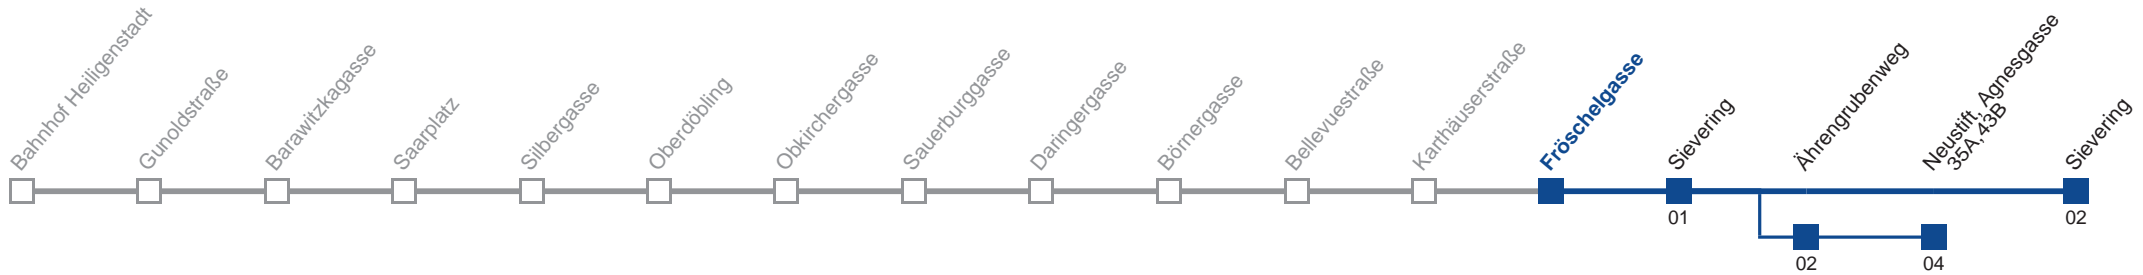

39A Sievering

Montag-Freitag (Schule)

5	18 28 38 48 58
6	08 15 23 30 36 42 <u>48</u> 54 59
7	04 10 15 <u>21</u> 27 33 <u>39</u> 45 51 57
8	03 09 15 21 <u>27</u> 33 41 <u>48</u> 56
9	03 11 <u>18</u> 26 33 41 <u>48</u> 56
10	03 11 <u>18</u> 26 33 41 <u>48</u> 56
11	03 11 <u>18</u> 26 33 41 <u>48</u> 56
12	03 11 <u>18</u> 26 33 41 <u>48</u> 56
13	03 11 <u>18</u> 26 33 41 <u>48</u> 56
14	03 11 <u>18</u> 26 33 41 <u>48</u> 56
15	03 11 <u>19</u> 26 34 41 <u>49</u> 56
16	04 11 <u>19</u> 26 34 41 <u>49</u> 56
17	04 11 <u>19</u> 26 34 41 <u>49</u> 56
18	04 11 <u>19</u> 26 34 43 <u>53</u>
19	03 12 <u>22</u> 32 42 <u>52</u>
20	02 10 <u>19</u> 29 39 <u>49</u> 59
21	09 19 29 39 49
22	04 18 33 48
23	03 18 33 48
0	03 18

Montag-Freitag (Ferien)

5	18 28 38 48 58
6	08 15 23 30 38 <u>45</u> 53
7	00 07 13 <u>18</u> 26 33 41 <u>48</u> 56
8	03 11 <u>18</u> 26 33 42 <u>52</u>
9	02 12 <u>22</u> 32 42 <u>52</u>
10	02 12 <u>22</u> 32 42 <u>52</u>
11	02 12 <u>22</u> 32 42 <u>52</u>
12	02 12 <u>22</u> 32 42 <u>52</u>
13	02 12 <u>22</u> 32 42 <u>52</u>
14	02 12 <u>22</u> 32 42 <u>52</u>
15	02 11 <u>19</u> 26 34 41 <u>49</u> 56
16	04 11 <u>19</u> 26 34 41 <u>49</u> 56
17	04 11 <u>19</u> 26 34 41 <u>49</u> 56
18	04 11 <u>19</u> 26 34 43 <u>53</u>
19	03 12 <u>22</u> 32 42 <u>52</u>
20	02 10 <u>19</u> 29 39 <u>49</u> 59
21	09 19 29 39 49
22	04 18 33 48
23	03 18 33 48
0	03 18

Samstag

5	18 33 48
6	03 18 33 48 58
7	09 19 29 39 49 59
8	09 19 29 39 44 <u>49</u> 59
9	10 <u>21</u> 31 41 <u>51</u>
10	01 11 <u>21</u> 31 41 <u>51</u>
11	01 11 <u>21</u> 31 41 <u>51</u>
12	01 11 <u>21</u> 31 41 <u>51</u>
13	01 11 <u>21</u> 31 41 <u>51</u>
14	01 11 <u>21</u> 31 41 <u>51</u>
15	01 11 <u>21</u> 31 41 <u>51</u>
16	01 11 <u>21</u> 31 41 <u>51</u>
17	01 11 <u>21</u> 31 41 <u>51</u>
18	01 11 <u>21</u> 31 41 <u>51</u>
19	01 10 <u>19</u> 29 39 <u>49</u> 59
20	09 <u>19</u> 29 39 <u>49</u>
21	04 19 34 49
22	04 18 33 48
23	03 18 33 48
0	03 18

Sonn- und Feiertag

5	18 33 48
6	03 18 33 48
7	03 18 33 48
8	03 18 33 <u>48</u> 58
9	09 <u>19</u> 29 39 <u>49</u> 59
10	09 <u>19</u> 29 39 <u>49</u> 59
11	10 <u>20</u> 30 40 <u>50</u>
12	00 10 <u>20</u> 30 40 <u>50</u>
13	00 10 <u>20</u> 30 40 <u>50</u>
14	00 10 <u>20</u> 30 40 <u>50</u>
15	00 10 <u>20</u> 30 40 <u>50</u>
16	00 10 <u>20</u> 30 40 <u>50</u>
17	00 10 <u>20</u> 30 40 <u>50</u>
18	00 10 <u>20</u> 30 40 <u>50</u>
19	00 09 <u>19</u> 29 39 <u>49</u> 59
20	09 <u>19</u> 29 39 <u>49</u>
21	04 19 34 49
22	04 18 33 48
23	03 18 33 48
0	03 18

Am 24.12. Verkehr wie samstags, ab ca. 18.00 Uhr Intervall alle 15 Minuten
Am 31.12. Verkehr wie samstags ☐ über Ährengrubenweg
bis Neustift, Agnesgasse

Holen Sie sich die
aktuellen Abfahrtszeiten
auf Ihr Handy!

m.qando.at/qr/00367