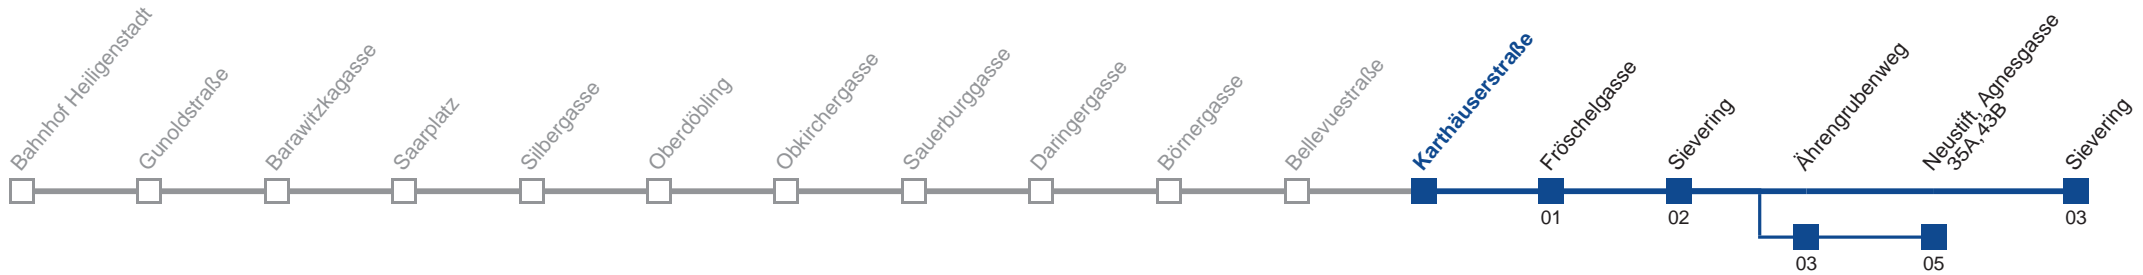

39A Sievering

Montag-Freitag (Schule)

5	17	27	37	47	57					
6	07	14	22	29	35	41	47	53	58	
7	03	09	14	20	26	32	38	44	50	56
8	02	08	14	20	26	32	40	47	55	
9	02	10	17	25	32	40	47	55		
10	02	10	17	25	32	40	47	55		
11	02	10	17	25	32	40	47	55		
12	02	10	17	25	32	40	47	55		
13	02	10	17	25	32	40	47	55		
14	02	10	17	25	32	40	47	55		
15	02	10	18	25	33	40	48	55		
16	03	10	18	25	33	40	48	55		
17	03	10	18	25	33	40	48	55		
18	03	10	18	25	33	42	52			
19	02	11	21	31	41	51				
20	01	09	18	28	38	48	58			
21	08	18	28	38	48					
22	03	17	32	47						
23	02	17	32	47						
0	02	17								

Montag-Freitag (Ferien)

5	17	27	37	47	57			
6	07	14	22	29	37	44	52	59
7	06	12	17	25	32	40	47	55
8	02	10	17	25	32	41	51	
9	01	11	21	31	41	51		
10	01	11	21	31	41	51		
11	01	11	21	31	41	51		
12	01	11	21	31	41	51		
13	01	11	21	31	41	51		
14	01	11	21	31	41	51		
15	01	10	18	25	33	40	48	55
16	03	10	18	25	33	40	48	55
17	03	10	18	25	33	40	48	55
18	03	10	18	25	33	42	52	
19	02	11	21	31	41	51		
20	01	09	18	28	38	48	58	
21	08	18	28	38	48			
22	03	17	32	47				
23	02	17	32	47				
0	02	17						

Samstag

5	17	32	47				
6	02	17	32	47	57		
7	08	18	28	38	48	58	
8	08	18	28	38	43	48	58
9	09	20	30	40	50		
10	00	10	20	30	40	50	
11	00	10	20	30	40	50	
12	00	10	20	30	40	50	
13	00	10	20	30	40	50	
14	00	10	20	30	40	50	
15	00	10	20	30	40	50	
16	00	10	20	30	40	50	
17	00	10	20	30	40	50	
18	00	10	20	30	40	50	
19	00	09	18	28	38	48	58
20	08	18	28	38	48		
21	03	18	33	48			
22	03	17	32	47			
23	02	17	32	47			
0	02	17					

Sonn- und Feiertag

5	17	32	47			
6	02	17	32	47		
7	02	17	32	47		
8	02	17	32	47	57	
9	08	18	28	38	48	58
10	08	18	28	38	48	58
11	09	19	29	39	49	59
12	09	19	29	39	49	59
13	09	19	29	39	49	59
14	09	19	29	39	49	59
15	09	19	29	39	49	59
16	09	19	29	39	49	59
17	09	19	29	39	49	59
18	09	19	29	39	49	59
19	08	18	28	38	48	58
20	08	18	28	38	48	
21	03	18	33	48		
22	03	17	32	47		
23	02	17	32	47		
0	02	17				

Am 24.12. Verkehr wie samstags, ab ca. 18.00 Uhr Intervall alle 15 Minuten
Am 31.12. Verkehr wie samstags ☐ über Ährengrubenweg
bis Neustift, Agnesgasse

Holen Sie sich die aktuellen Abfahrtszeiten auf Ihr Handy!
m.qando.at/qr/00660