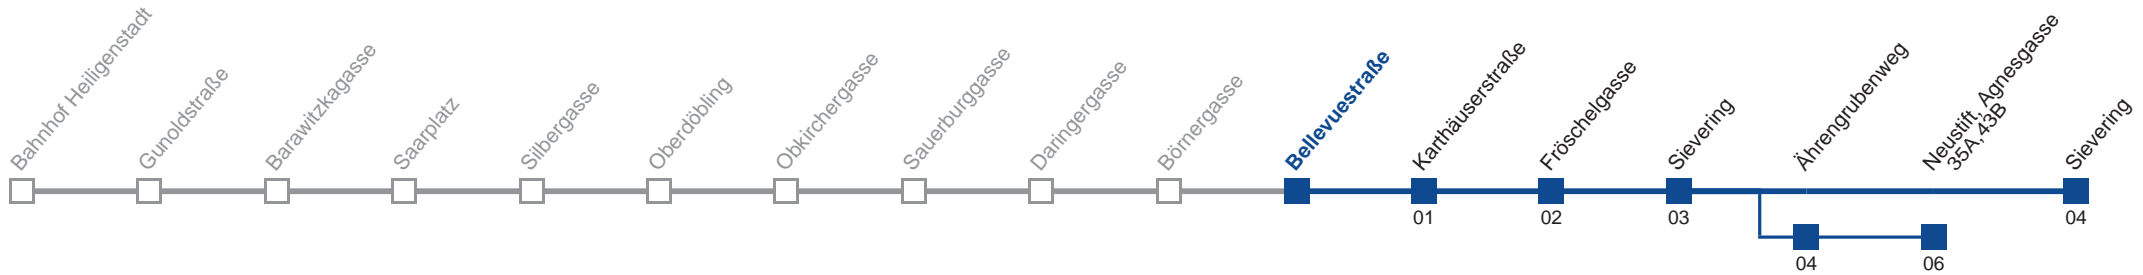

39A Sievering

Montag-Freitag (Schule)

5	16 26 36 46 56
6	06 13 21 28 34 40 <u>46</u> 52 57
7	02 08 13 <u>19</u> 25 31 <u>37</u> 43 49 55
8	01 07 13 19 <u>25</u> 31 39 <u>46</u> 54
9	01 09 <u>16</u> 24 31 39 <u>46</u> 54
10	01 09 <u>16</u> 24 31 39 <u>46</u> 54
11	01 09 <u>16</u> 24 31 39 <u>46</u> 54
12	01 09 <u>16</u> 24 31 39 <u>46</u> 54
13	01 09 <u>16</u> 24 31 39 <u>46</u> 54
14	01 09 <u>16</u> 24 31 39 <u>46</u> 54
15	01 09 <u>17</u> 24 32 39 <u>47</u> 54
16	02 09 <u>17</u> 24 32 39 <u>47</u> 54
17	02 09 <u>17</u> 24 32 39 <u>47</u> 54
18	02 09 <u>17</u> 24 32 41 <u>51</u>
19	01 10 <u>20</u> 30 40 <u>50</u>
20	00 08 <u>17</u> 27 37 <u>47</u> 57
21	07 17 27 37 47
22	02 16 31 46
23	01 16 31 46
0	01 16

Montag-Freitag (Ferien)

5	16 26 36 46 56
6	06 13 21 28 36 <u>43</u> 51 58
7	05 11 <u>16</u> 24 31 39 <u>46</u> 54
8	01 09 <u>16</u> 24 31 40 <u>50</u>
9	00 10 <u>20</u> 30 40 <u>50</u>
10	00 10 <u>20</u> 30 40 <u>50</u>
11	00 10 <u>20</u> 30 40 <u>50</u>
12	00 10 <u>20</u> 30 40 <u>50</u>
13	00 10 <u>20</u> 30 40 <u>50</u>
14	00 10 <u>20</u> 30 40 <u>50</u>
15	00 09 <u>17</u> 24 32 39 <u>47</u> 54
16	02 09 <u>17</u> 24 32 39 <u>47</u> 54
17	02 09 <u>17</u> 24 32 39 <u>47</u> 54
18	02 09 <u>17</u> 24 32 41 <u>51</u>
19	01 10 <u>20</u> 30 40 <u>50</u>
20	00 08 <u>17</u> 27 37 <u>47</u> 57
21	07 17 27 37 47
22	02 16 31 46
23	01 16 31 46
0	01 16

Samstag

5	16 31 46
6	01 16 31 46 56
7	07 17 27 37 47 57
8	07 17 27 37 42 <u>47</u> 57
9	08 <u>19</u> 29 39 <u>49</u> 59
10	09 <u>19</u> 29 39 <u>49</u> 59
11	09 <u>19</u> 29 39 <u>49</u> 59
12	09 <u>19</u> 29 39 <u>49</u> 59
13	09 <u>19</u> 29 39 <u>49</u> 59
14	09 <u>19</u> 29 39 <u>49</u> 59
15	09 <u>19</u> 29 39 <u>49</u> 59
16	09 <u>19</u> 29 39 <u>49</u> 59
17	09 <u>19</u> 29 39 <u>49</u> 59
18	09 <u>19</u> 29 39 <u>49</u> 59
19	08 <u>17</u> 27 37 <u>47</u> 57
20	07 <u>17</u> 27 37 <u>47</u>
21	02 17 32 47
22	02 16 31 46
23	01 16 31 46
0	01 16

Sonn- und Feiertag

5	16 31 46
6	01 16 31 46
7	01 16 31 46
8	01 16 31 <u>46</u> 56
9	07 <u>17</u> 27 37 <u>47</u> 57
10	07 <u>17</u> 27 37 <u>47</u> 57
11	08 <u>18</u> 28 38 <u>48</u> 58
12	08 <u>18</u> 28 38 <u>48</u> 58
13	08 <u>18</u> 28 38 <u>48</u> 58
14	08 <u>18</u> 28 38 <u>48</u> 58
15	08 <u>18</u> 28 38 <u>48</u> 58
16	08 <u>18</u> 28 38 <u>48</u> 58
17	08 <u>18</u> 28 38 <u>48</u> 58
18	08 <u>18</u> 28 38 <u>48</u> 58
19	07 <u>17</u> 27 37 <u>47</u> 57
20	07 <u>17</u> 27 37 <u>47</u>
21	02 17 32 47
22	02 16 31 46
23	01 16 31 46
0	01 16

Am 24.12. Verkehr wie samstags, ab ca. 18.00 Uhr Intervall alle 15 Minuten
Am 31.12. Verkehr wie samstags ☐ über Ährengrubenweg
bis Neustift, Agnesgasse

Holen Sie sich die aktuellen Abfahrtszeiten auf Ihr Handy!
m.qando.at/qr/00118