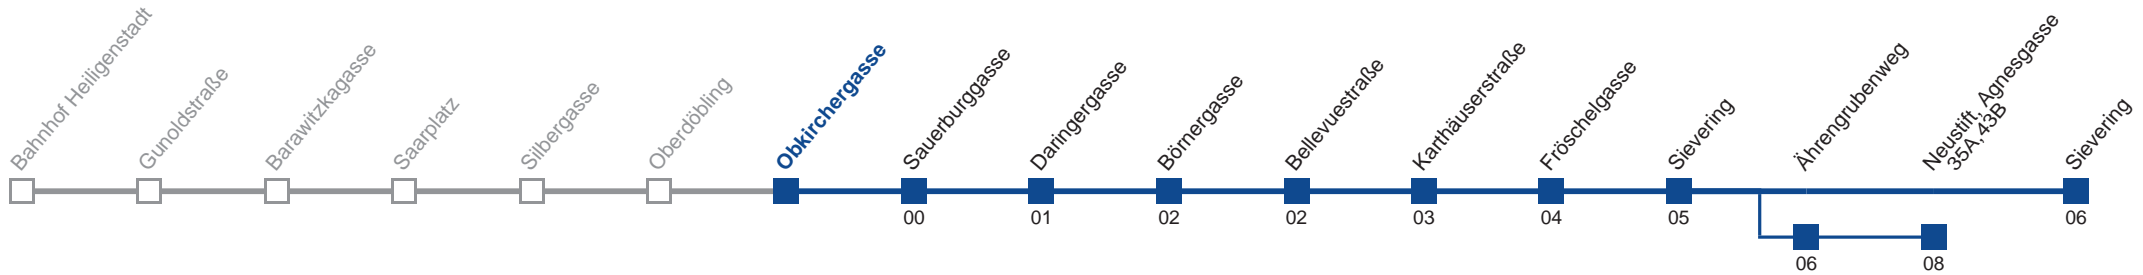

39A Sievering

Montag-Freitag (Schule)

5	14 24 34 44 54
6	04 11 18 26 32 38 <u>44</u> 50 55 59
7	04 09 <u>15</u> 21 27 <u>33</u> 39 45 51 57
8	03 09 15 <u>21</u> 27 35 <u>42</u> 50 57
9	05 <u>12</u> 20 27 35 <u>42</u> 50 57
10	05 <u>12</u> 20 27 35 <u>42</u> 50 57
11	05 <u>12</u> 20 27 35 <u>42</u> 50 57
12	05 <u>12</u> 20 27 35 <u>42</u> 50 57
13	05 <u>12</u> 20 27 35 <u>42</u> 50 57
14	05 <u>12</u> 20 27 35 <u>42</u> 50 57
15	05 <u>13</u> 20 28 35 <u>43</u> 50 58
16	05 <u>13</u> 20 28 35 <u>43</u> 50 58
17	05 <u>13</u> 20 28 35 <u>43</u> 50 58
18	05 <u>13</u> 20 28 37 <u>47</u> 57
19	06 <u>16</u> 26 36 <u>46</u> 56
20	05 <u>15</u> 25 35 <u>45</u> 55
21	05 15 25 35 45
22	00 14 29 44 59
23	14 29 44 59
0	14

Montag-Freitag (Ferien)

5	14 24 34 44 54
6	04 11 18 26 33 <u>41</u> 48 56
7	01 07 <u>12</u> 20 27 35 <u>42</u> 50 57
8	05 <u>12</u> 20 27 36 <u>46</u> 56
9	06 <u>16</u> 26 36 <u>46</u> 56
10	06 <u>16</u> 26 36 <u>46</u> 56
11	06 <u>16</u> 26 36 <u>46</u> 56
12	06 <u>16</u> 26 36 <u>46</u> 56
13	06 <u>16</u> 26 36 <u>46</u> 56
14	06 <u>16</u> 26 36 <u>46</u> 56
15	05 <u>13</u> 20 28 35 <u>43</u> 50 58
16	05 <u>13</u> 20 28 35 <u>43</u> 50 58
17	05 <u>13</u> 20 28 35 <u>43</u> 50 58
18	05 <u>13</u> 20 28 37 <u>47</u> 57
19	06 <u>16</u> 26 36 <u>46</u> 56
20	05 <u>15</u> 25 35 <u>45</u> 55
21	05 15 25 35 45
22	00 14 29 44 59
23	14 29 44 59
0	14

Samstag

5	14 29 44 59
6	14 29 44 54
7	04 14 24 34 44 54
8	04 14 24 34 39 <u>44</u> 54
9	04 <u>15</u> 25 35 <u>45</u> 55
10	05 <u>15</u> 25 35 <u>45</u> 55
11	05 <u>15</u> 25 35 <u>45</u> 55
12	05 <u>15</u> 25 35 <u>45</u> 55
13	05 <u>15</u> 25 35 <u>45</u> 55
14	05 <u>15</u> 25 35 <u>45</u> 55
15	05 <u>15</u> 25 35 <u>45</u> 55
16	05 <u>15</u> 25 35 <u>45</u> 55
17	05 <u>15</u> 25 35 <u>45</u> 55
18	05 <u>15</u> 25 35 <u>45</u> 55
19	05 <u>14</u> 24 34 <u>44</u> 54
20	04 <u>14</u> 24 34 <u>44</u> 59
21	14 29 44 59
22	14 29 44 59
23	14 29 44 59
0	14

Sonn- und Feiertag

5	14 29 44 59
6	14 29 44 59
7	14 29 44 59
8	14 29 <u>44</u> 54
9	04 <u>14</u> 24 34 <u>44</u> 54
10	04 <u>14</u> 24 34 <u>44</u> 54
11	04 <u>14</u> 24 34 <u>44</u> 54
12	04 <u>14</u> 24 34 <u>44</u> 54
13	04 <u>14</u> 24 34 <u>44</u> 54
14	04 <u>14</u> 24 34 <u>44</u> 54
15	04 <u>14</u> 24 34 <u>44</u> 54
16	04 <u>14</u> 24 34 <u>44</u> 54
17	04 <u>14</u> 24 34 <u>44</u> 54
18	04 <u>14</u> 24 34 <u>44</u> 54
19	04 <u>14</u> 24 34 <u>44</u> 54
20	04 <u>14</u> 24 34 <u>44</u> 59
21	14 29 44 59
22	14 29 44 59
23	14 29 44 59
0	14

Am 24.12. Verkehr wie samstags, ab ca. 18.00 Uhr Intervall alle 15 Minuten
Am 31.12. Verkehr wie samstags ☐ über Ährengrubenweg
bis Neustift, Agnesgasse

Holen Sie sich die
aktuellen Abfahrtszeiten
auf Ihr Handy!

m.qando.at/qr/00362