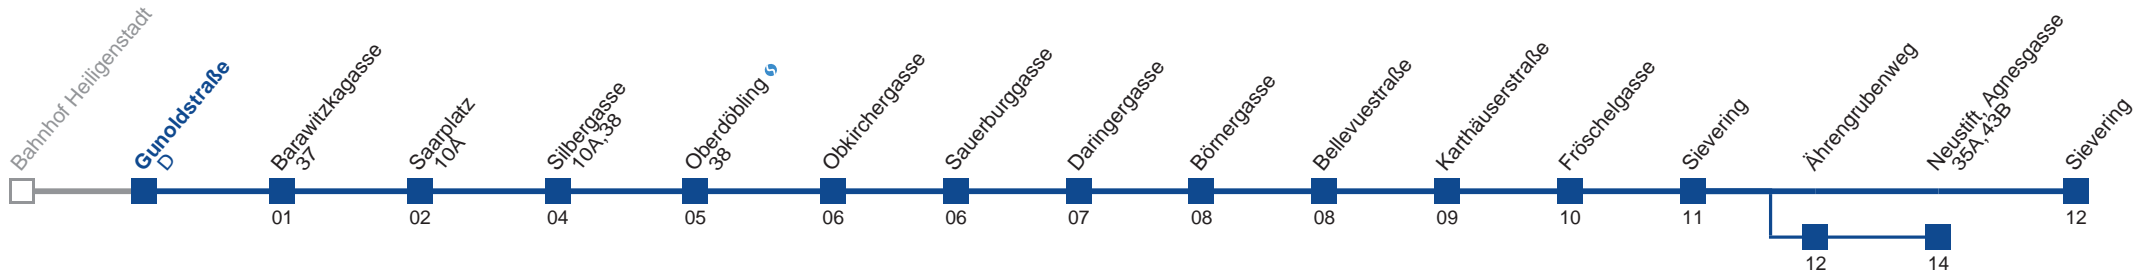

39A Sievering

Montag-Freitag (Schule)

5	08 18 28 38 48 58
6	05 13 20 26 32 38 44 49 53 58
7	02 08 14 20 26 32 38 44 50 56
8	02 08 14 20 28 35 43 50 58
9	05 13 20 28 35 43 50 58
10	05 13 20 28 35 43 50 58
11	05 13 20 28 35 43 50 58
12	05 13 20 28 35 43 50 58
13	05 13 20 28 35 43 50 58
14	05 13 20 28 35 43 50 58
15	05 13 20 28 35 43 50 58
16	05 13 20 28 35 43 50 58
17	05 13 20 28 35 43 50 58
18	05 13 20 29 39 49 59
19	09 19 29 39 49 59
20	09 19 29 39 49 59
21	09 19 29 39 54
22	08 23 38 53
23	08 23 38 53
0	08

Montag-Freitag (Ferien)

5	08 18 28 38 48 58
6	05 13 20 28 35 43 50 55
7	00 05 13 20 28 35 43 50 58
8	05 13 20 29 39 49 59
9	09 19 29 39 49 59
10	09 19 29 39 49 59
11	09 19 29 39 49 59
12	09 19 29 39 49 59
13	09 19 29 39 49 59
14	09 19 29 39 49 58
15	05 13 20 28 35 43 50 58
16	05 13 20 28 35 43 50 58
17	05 13 20 28 35 43 50 58
18	05 13 20 29 39 49 59
19	09 19 29 39 49 59
20	09 19 29 39 49 59
21	09 19 29 39 54
22	08 23 38 53
23	08 23 38 53
0	08

Samstag

5	08 23 38 53
6	08 23 38 48 58
7	09 19 29 39 49 59
8	09 19 29 34 39 49 59
9	09 19 29 39 49 59
10	09 19 29 39 49 59
11	09 19 29 39 49 59
12	09 19 29 39 49 59
13	09 19 29 39 49 59
14	09 19 29 39 49 59
15	09 19 29 39 49 59
16	09 19 29 39 49 59
17	09 19 29 39 49 59
18	09 19 29 39 49 59
19	09 19 29 39 49 59
20	09 19 29 39 54
21	09 24 39 54
22	08 23 38 53
23	08 23 38 53
0	08

Sonn- und Feiertag

5	08 23 38 53
6	08 23 38 53
7	08 23 38 53
8	08 23 38 48 58
9	09 19 29 39 49 59
10	09 19 29 39 49 59
11	09 19 29 39 49 59
12	09 19 29 39 49 59
13	09 19 29 39 49 59
14	09 19 29 39 49 59
15	09 19 29 39 49 59
16	09 19 29 39 49 59
17	09 19 29 39 49 59
18	09 19 29 39 49 59
19	09 19 29 39 49 59
20	09 19 29 39 54
21	09 24 39 54
22	08 23 38 53
23	08 23 38 53
0	08

Am 24.12. Verkehr wie samstags, ab ca. 18.00 Uhr Intervall alle 15 Minuten
Am 31.12. Verkehr wie samstags ☐ über Ährengrubenweg
bis Neustift, Agnesgasse

Holen Sie sich die aktuellen Abfahrtszeiten auf Ihr Handy!
m.qando.at/qr/00439