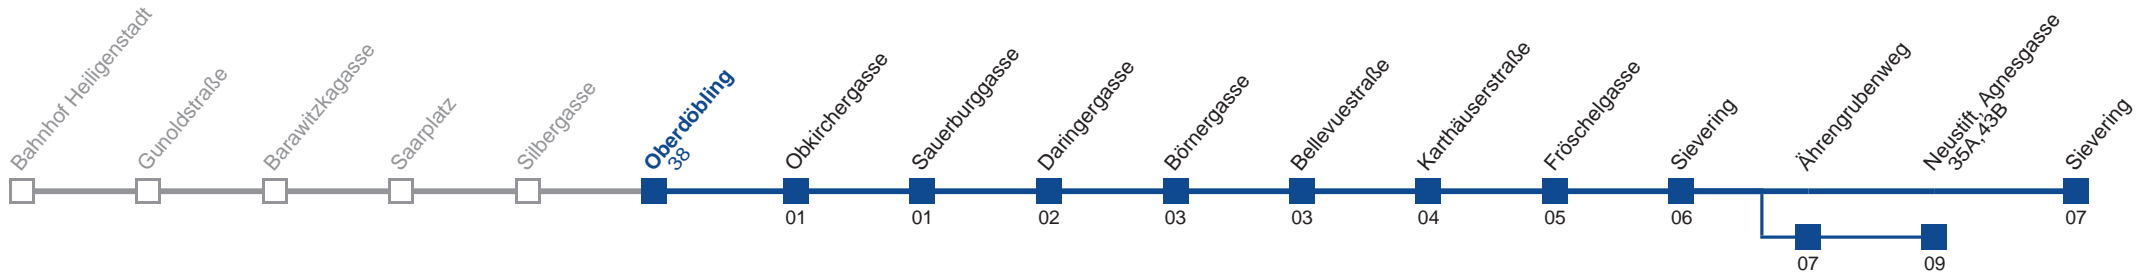

39A Sievering

Montag-Freitag (Schule)

5	13 23 33 43 53
6	03 10 17 25 31 37 <u>43</u> 49 54 58
7	03 08 <u>14</u> 20 26 <u>32</u> 38 44 50 56
8	02 08 14 <u>20</u> 26 34 <u>41</u> 49 56
9	04 <u>11</u> 19 26 34 <u>41</u> 49 56
10	04 <u>11</u> 19 26 34 <u>41</u> 49 56
11	04 <u>11</u> 19 26 34 <u>41</u> 49 56
12	04 <u>11</u> 19 26 34 <u>41</u> 49 56
13	04 <u>11</u> 19 26 34 <u>41</u> 49 56
14	04 <u>11</u> 19 26 34 <u>41</u> 49 56
15	04 <u>12</u> 19 27 34 <u>42</u> 49 57
16	04 <u>12</u> 19 27 34 <u>42</u> 49 57
17	04 <u>12</u> 19 27 34 <u>42</u> 49 57
18	04 <u>12</u> 19 27 36 <u>46</u> 56
19	05 <u>15</u> 25 35 <u>45</u> 55
20	04 <u>14</u> 24 34 <u>44</u> 54
21	04 14 24 34 44 59
22	13 28 43 58
23	13 28 43 58
0	13

Montag-Freitag (Ferien)

5	13 23 33 43 53
6	03 10 17 25 32 <u>40</u> 47 55
7	00 06 <u>11</u> 19 26 34 <u>41</u> 49 56
8	04 <u>11</u> 19 26 35 <u>45</u> 55
9	05 <u>15</u> 25 35 <u>45</u> 55
10	05 <u>15</u> 25 35 <u>45</u> 55
11	05 <u>15</u> 25 35 <u>45</u> 55
12	05 <u>15</u> 25 35 <u>45</u> 55
13	05 <u>15</u> 25 35 <u>45</u> 55
14	05 <u>15</u> 25 35 <u>45</u> 55
15	04 <u>12</u> 19 27 34 <u>42</u> 49 57
16	04 <u>12</u> 19 27 34 <u>42</u> 49 57
17	04 <u>12</u> 19 27 34 <u>42</u> 49 57
18	04 <u>12</u> 19 27 36 <u>46</u> 56
19	05 <u>15</u> 25 35 <u>45</u> 55
20	04 <u>14</u> 24 34 <u>44</u> 54
21	04 14 24 34 44 59
22	13 28 43 58
23	13 28 43 58
0	13

Samstag

5	13 28 43 58
6	13 28 43 53
7	03 13 23 33 43 53
8	03 13 23 33 38 <u>43</u> 53
9	03 <u>14</u> 24 34 <u>44</u> 54
10	04 <u>14</u> 24 34 <u>44</u> 54
11	04 <u>14</u> 24 34 <u>44</u> 54
12	04 <u>14</u> 24 34 <u>44</u> 54
13	04 <u>14</u> 24 34 <u>44</u> 54
14	04 <u>14</u> 24 34 <u>44</u> 54
15	04 <u>14</u> 24 34 <u>44</u> 54
16	04 <u>14</u> 24 34 <u>44</u> 54
17	04 <u>14</u> 24 34 <u>44</u> 54
18	04 <u>14</u> 24 34 <u>44</u> 54
19	04 <u>13</u> 23 33 <u>43</u> 53
20	03 <u>13</u> 23 33 <u>43</u> 58
21	13 28 43 58
22	13 28 43 58
23	13 28 43 58
0	13

Sonn- und Feiertag

5	13 28 43 58
6	13 28 43 58
7	13 28 43 58
8	13 28 <u>43</u> 53
9	03 <u>13</u> 23 33 <u>43</u> 53
10	03 <u>13</u> 23 33 <u>43</u> 53
11	03 <u>13</u> 23 33 <u>43</u> 53
12	03 <u>13</u> 23 33 <u>43</u> 53
13	03 <u>13</u> 23 33 <u>43</u> 53
14	03 <u>13</u> 23 33 <u>43</u> 53
15	03 <u>13</u> 23 33 <u>43</u> 53
16	03 <u>13</u> 23 33 <u>43</u> 53
17	03 <u>13</u> 23 33 <u>43</u> 53
18	03 <u>13</u> 23 33 <u>43</u> 53
19	03 <u>13</u> 23 33 <u>43</u> 53
20	03 <u>13</u> 23 33 <u>43</u> 58
21	13 28 43 58
22	13 28 43 58
23	13 28 43 58
0	13

Am 24.12. Verkehr wie samstags, ab ca. 18.00 Uhr Intervall alle 15 Minuten
Am 31.12. Verkehr wie samstags ☐ über Ährengrubenweg
bis Neustift, Agnesgasse

Holen Sie sich die
aktuellen Abfahrtszeiten
auf Ihr Handy!

m.qando.at/qr/00959