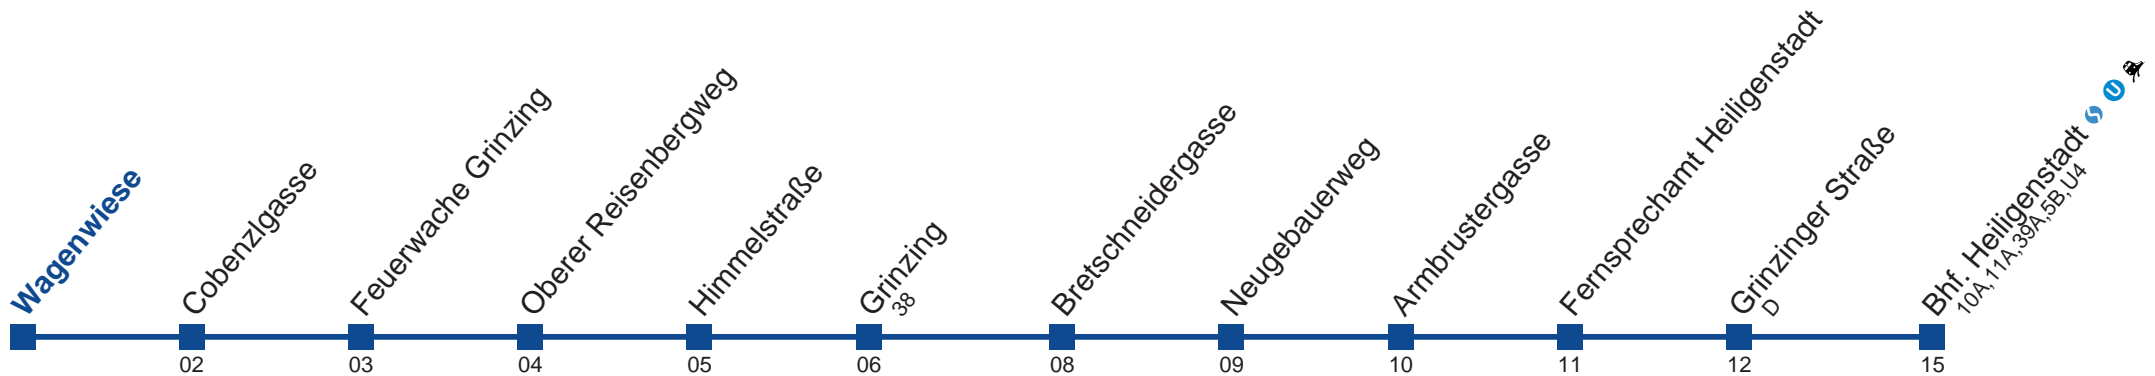

Am 24.12. Verkehr wie samstags ab ca. 18.00 Uhr Intervall alle 15 Minuten
 Am 31.12. Verkehr wie samstags

Holen Sie sich die aktuellen Abfahrtszeiten auf Ihr Handy!
m.qando.at/qr/00209

38A Bhf. Heiligenstadt