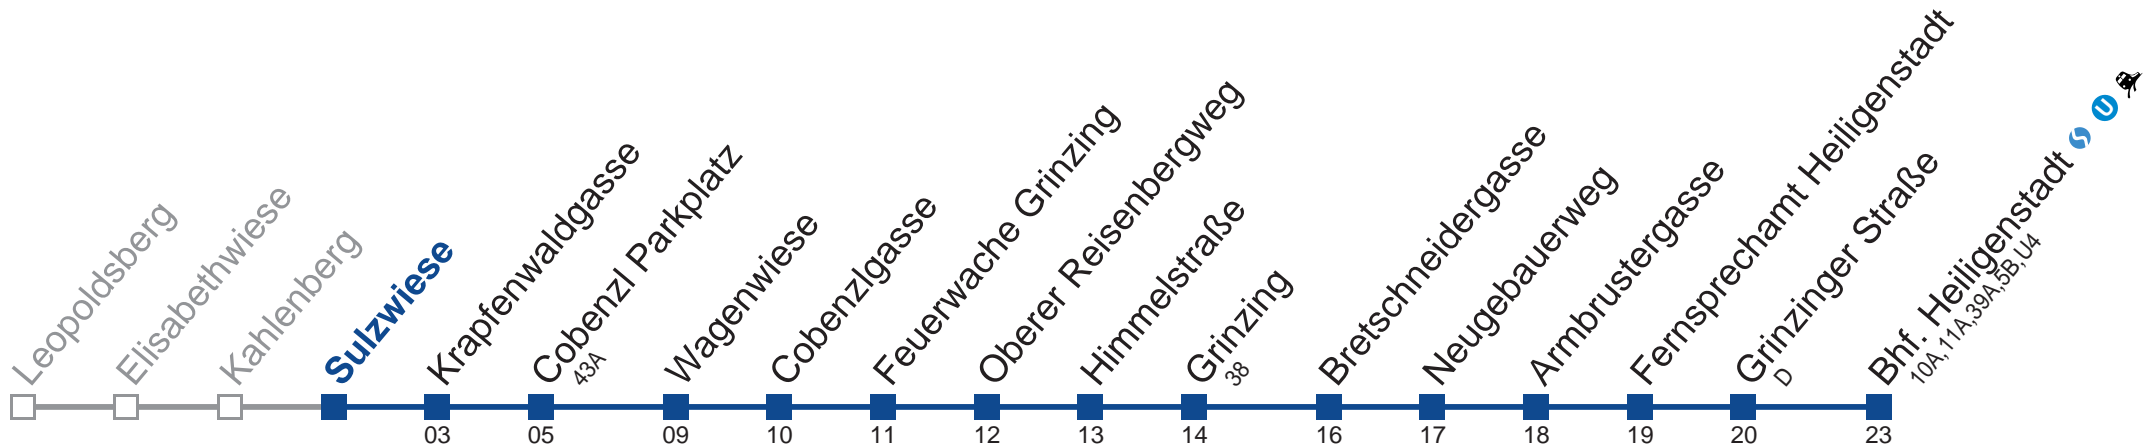

Am 24.12. Verkehr wie samstags ab ca. 18.00 Uhr Intervall alle 15 Minuten
 Am 31.12. Verkehr wie samstags

Holen Sie sich die aktuellen Abfahrtszeiten auf Ihr Handy!
m.qando.at/qr/00634

38A Bhf. Heiligenstadt