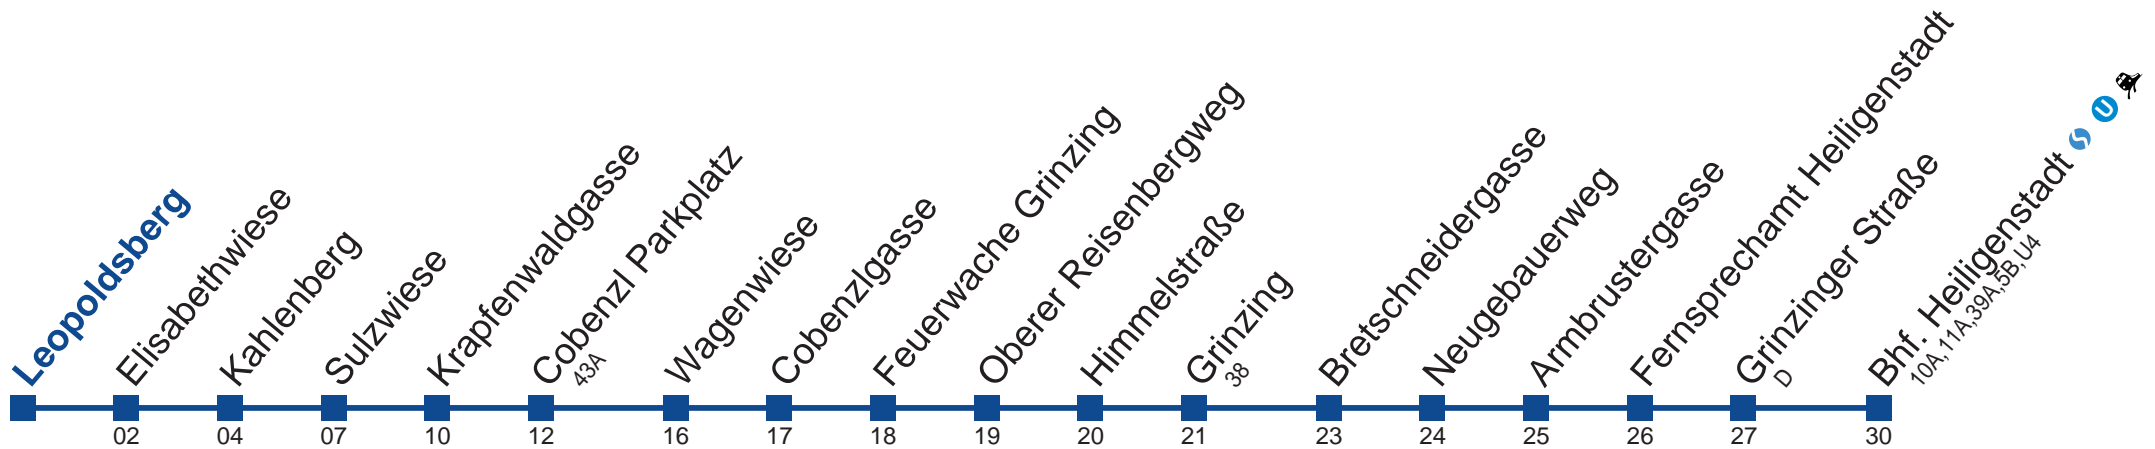

38A Bhf. Heiligenstadt

Montag-Freitag (Schule)

Montag-Freitag (Ferien)

Samstag

Sonn- und Feiertag

Montag-Freitag (Schule)	Montag-Freitag (Ferien)	Samstag	Sonn- und Feiertag
9 35	9 35	9 35	9 35
10 05 35	10 05 35	10 05 35	10 05 35
11 05 35 50	11 05 35 50	11 05 35	11 05 35
12 12 42	12 12 42	12 05 35	12 05 35
13 12 42	13 12 42	13 05 35	13 05 35
14 12 42	14 12 42	14 05 35	14 05 35
15 12 42	15 12 42	15 05 35	15 05 35
16 12 42	16 12 42	16 05 35	16 05 35
17 12 42	17 12 42	17 05 35	17 05 35
18 12 35	18 12 35	18 05 35	18 05 35

Am 24.12. Verkehr wie samstags ab ca. 18.00 Uhr Intervall alle 15 Minuten
Am 31.12. Verkehr wie samstags

Holen Sie sich die aktuellen Abfahrtszeiten auf Ihr Handy!
m.qando.at/qr/00775