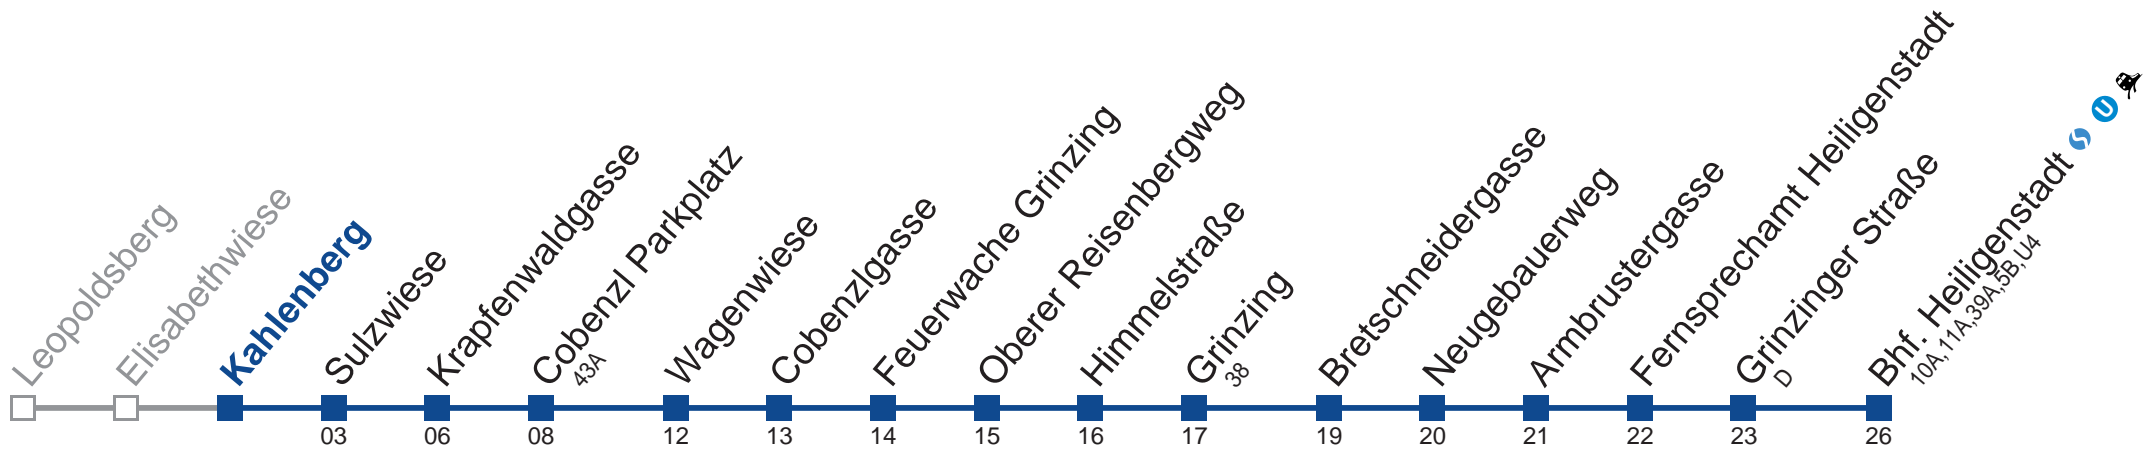

38A Bhf. Heiligenstadt

Montag-Freitag (Schule)

7	09 39
8	09 19 29 39 49 59
9	09 19 24 29 39 49 59
10	09 19 29 39 49 59
11	09 19 29 39 47 54
12	02 17 32 47
13	02 17 32 47
14	02 17 32 47
15	02 17 32 47
16	02 17 32 47
17	02 17 32 47
18	02 17 39 47
19	02 17 32 47
20	09 39
21	09 39
22	09

Montag-Freitag (Ferien)

7	09 39
8	09 39
9	09 19 39 49 59
10	09 19 29 39 49 59
11	09 19 29 39 47 54
12	02 17 32 47
13	02 17 32 47
14	02 17 32 47
15	02 17 32 47
16	02 17 32 47
17	02 17 32 47
18	02 17 39 47
19	02 17 32 47
20	09 39
21	09 39
22	09

Samstag

7	09 39
8	09 39
9	09 39 49 59
10	09 17 24 32 39 47 54
11	02 09 17 24 32 39 47 54
12	02 09 17 24 32 39 47 54
13	02 09 17 24 32 39 47 54
14	02 09 17 24 32 39 47 54
15	02 09 17 24 32 39 47 54
16	02 09 17 24 32 39 47 54
17	02 09 17 24 32 39 47 54
18	02 09 17 24 32 39 43 47 54
19	02 09 17 24 32 39 49
20	09 29 49
21	09 39
22	09

Sonn- und Feiertag

7	
8	09 39
9	09 24 39 49 59
10	09 19 29 39 49 59
11	09 19 29 39 49 59
12	09 19 29 39 49 59
13	09 17 24 32 39 47 54
14	02 09 17 24 32 39 47 54
15	02 09 17 24 32 39 47 54
16	02 09 17 24 32 39 47 54
17	02 09 17 24 32 39 47 54
18	02 09 17 24 32 39 43 47 54
19	02 09 17 24 32 39 49
20	09 29 49
21	09 39
22	09

Am 24.12. Verkehr wie samstags ab ca. 18.00 Uhr Intervall alle 15 Minuten
Am 31.12. Verkehr wie samstags

Holen Sie sich die aktuellen Abfahrtszeiten auf Ihr Handy!
m.qando.at/qr/00634