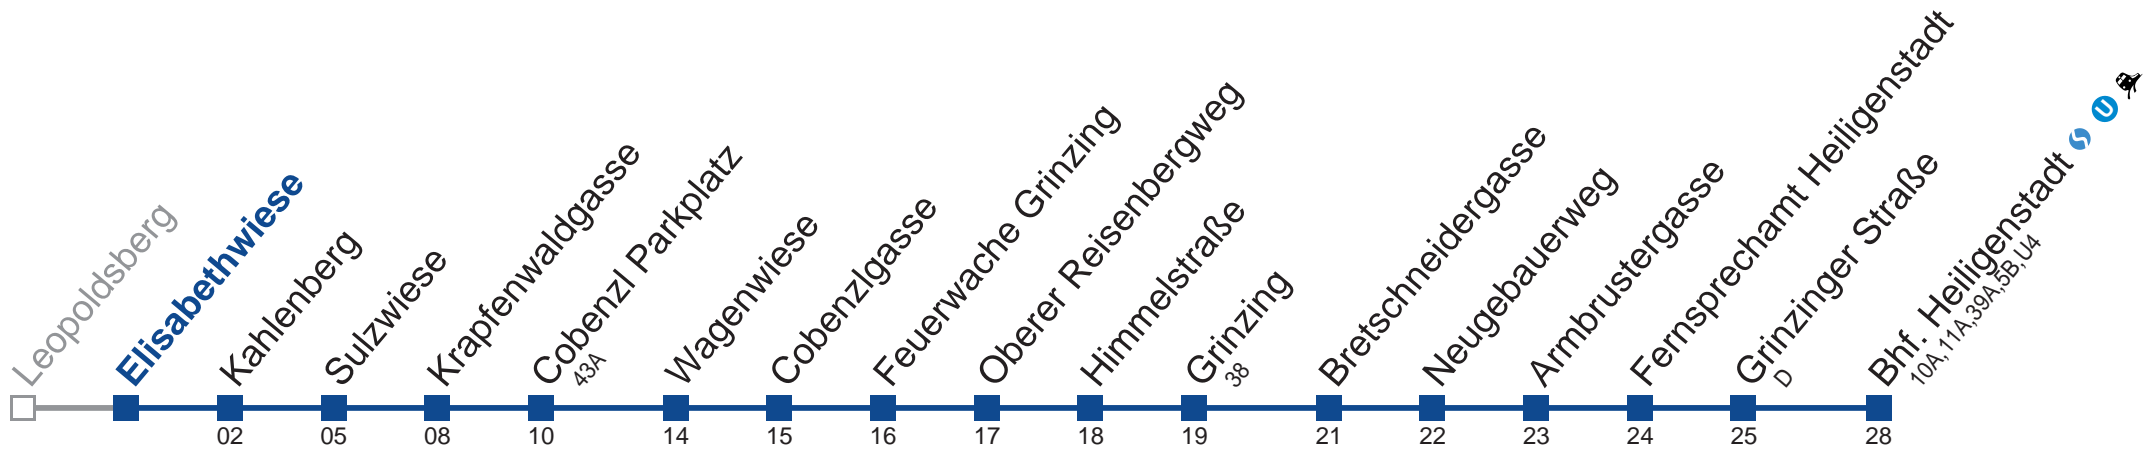

Am 24.12. Verkehr wie samstags ab ca. 18.00 Uhr Intervall alle 15 Minuten
 Am 31.12. Verkehr wie samstags

Holen Sie sich die aktuellen Abfahrtszeiten auf Ihr Handy!
m.qando.at/qr/00775

38A Bhf. Heiligenstadt