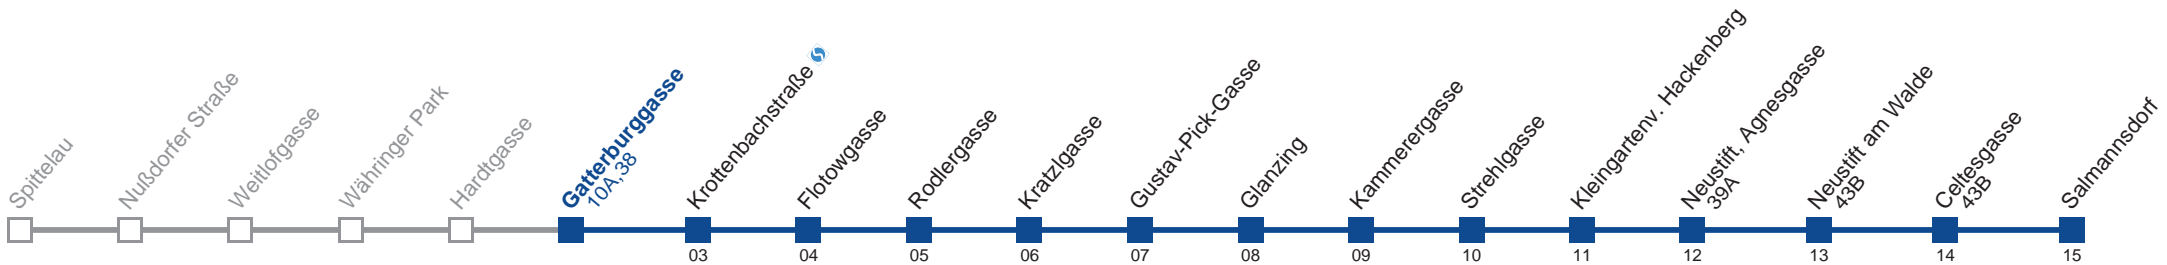

35A Salmannsdorf

Montag-Freitag (Schule)

4	44 55
5	04 14 24 32 47 54 57
6	07 17 25 28 32 38 43 48 53 58
7	04 06 10 15 20 25 30 35 40 45 50 55
8	00 05 11 17 23 29 35 42 49 57
9	04 12 19 27 34 42 49 57
10	04 12 19 27 34 42 49 57
11	04 12 19 27 34 42 49 57
12	04 12 19 27 34 42 49 57
13	04 12 19 27 34 42 49 57
14	04 12 17 23 29 35 41 47 53 59
15	05 11 17 23 29 35 41 47 53 59
16	05 11 17 23 29 35 41 47 53 59
17	05 11 17 23 29 35 41 47 53 59
18	05 11 17 23 29 35 42 49 57
19	04 12 19 29 39 49 59
20	07 17 27 37 47 57
21	07 17 27 37 47 57
22	13 28 43 58
23	13 28 43 58
0	13 28

Montag-Freitag (Ferien)

4	44 55
5	04 14 24 32 47 55 57
6	07 17 25 30 32 40 47 55
7	03 12 19 27 34 42 49 57
8	04 12 19 27 34 42 49 59
9	09 19 29 39 49 59
10	09 19 29 39 49 59
11	09 19 29 39 49 59
12	09 19 29 39 49 59
13	09 19 29 39 49 59
14	09 19 27 34 42 49 57
15	04 12 19 27 34 42 49 57
16	04 12 19 27 34 42 49 57
17	04 12 19 27 34 42 49 57
18	04 12 19 27 34 42 49 57
19	04 12 19 29 39 49 59
20	07 17 27 37 47 57
21	07 17 27 37 47 57
22	13 28 43 58
23	13 28 43 58
0	13 28

Samstag

4	59
5	09 20 32 43 58
6	13 26 28 43 56 58
7	08 18 28 38 48 58
8	08 18 28 38 48 58
9	08 18 28 38 48 58
10	08 18 28 38 48 58
11	08 18 28 38 48 58
12	08 18 28 38 48 58
13	08 18 28 38 48 58
14	08 18 28 38 48 58
15	08 18 28 38 48 58
16	08 18 28 38 48 58
17	08 18 28 38 48 58
18	08 18 28 38 48 58
19	07 17 27 37 47 57
20	07 17 28 43 58
21	13 28 43 58
22	13 28 43 58
23	13 28 43 58
0	13 28

Sonn- und Feiertag

4	59
5	09 19 32 43 58
6	13 28 43 58
7	13 28 43 58
8	13 28 43 58
9	07 17 27 37 47 57
10	07 17 27 34 37 47 57
11	08 18 28 38 48 58
12	08 18 28 38 48 58
13	08 18 28 38 48 58
14	08 18 28 38 48 58
15	08 18 28 38 48 58
16	08 18 28 38 48 58
17	08 18 28 38 48 58
18	08 18 28 38 48 58
19	07 17 27 37 47 57
20	07 17 28 43 58
21	13 28 43 58
22	13 28 43 58
23	13 28 43 58
0	13 28

Am 24.12. Verkehr wie samstags, ab ca. 18.00 Uhr Intervall alle 15 Minuten
Vom 31.12. auf 1.1. durchgehender Linienbetrieb

Holen Sie sich die aktuellen Abfahrtszeiten auf Ihr Handy!
m.qando.at/qr/00376