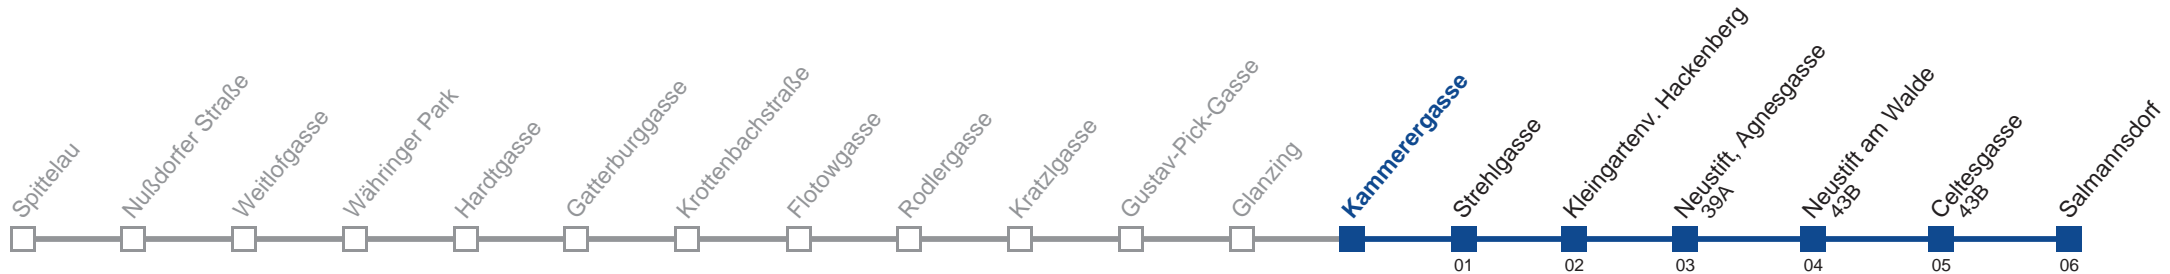

35A Salmannsdorf

Montag-Freitag (Schule)

4	53
5	04 12 23 33 41 56
6	03 06 16 26 33 37 41 47 52 57
7	02 07 13 15 19 24 29 34 39 44 49 54 59
8	04 09 14 20 26 32 38 44 51 58
9	06 13 21 28 36 43 51 58
10	06 13 21 28 36 43 51 58
11	06 13 21 28 36 43 51 58
12	06 13 21 28 36 43 51 58
13	06 13 21 28 36 43 51 58
14	06 13 21 26 32 38 44 50 56
15	02 08 14 20 26 32 38 44 50 56
16	02 08 14 20 26 32 38 44 50 56
17	02 08 14 20 26 32 38 44 50 56
18	02 08 14 20 26 32 38 44 51 58
19	06 13 21 28 38 48 58
20	08 16 26 36 46 56
21	06 16 26 36 46 56
22	06 22 37 52
23	07 22 37 52
0	07 22 37

Montag-Freitag (Ferien)

4	53
5	04 12 23 33 41 56
6	04 06 16 26 33 39 41 48 56
7	04 12 21 28 36 43 51 58
8	06 13 21 28 36 43 51 58
9	08 18 28 38 48 58
10	08 18 28 38 48 58
11	08 18 28 38 48 58
12	08 18 28 38 48 58
13	08 18 28 38 48 58
14	08 18 28 36 43 51 58
15	06 13 21 28 36 43 51 58
16	06 13 21 28 36 43 51 58
17	06 13 21 28 36 43 51 58
18	06 13 21 28 36 43 51 58
19	06 13 21 28 38 48 58
20	08 16 26 36 46 56
21	06 16 26 36 46 56
22	06 22 37 52
23	07 22 37 52
0	07 22 37

Samstag

4	
5	08 18 28 41 52
6	07 22 34 37 52
7	05 07 17 27 37 47 57
8	07 17 27 37 47 57
9	07 17 27 37 47 57
10	07 17 27 37 47 57
11	07 17 27 37 47 57
12	07 17 27 37 47 57
13	07 17 27 37 47 57
14	07 17 27 37 47 57
15	07 17 27 37 47 57
16	07 17 27 37 47 57
17	07 17 27 37 47 57
18	07 17 27 37 47 57
19	07 16 26 36 46 56
20	06 16 26 37 52
21	07 22 37 52
22	07 22 37 52
23	07 22 37 52
0	07 22 37

Sonn- und Feiertag

4	
5	08 18 28 41 52
6	07 22 37 52
7	07 22 37 52
8	07 22 37 52
9	07 16 26 36 46 56
10	06 16 26 36 43 46 56
11	06 17 27 37 47 57
12	07 17 27 37 47 57
13	07 17 27 37 47 57
14	07 17 27 37 47 57
15	07 17 27 37 47 57
16	07 17 27 37 47 57
17	07 17 27 37 47 57
18	07 17 27 37 47 57
19	07 16 26 36 46 56
20	06 16 26 37 52
21	07 22 37 52
22	07 22 37 52
23	07 22 37 52
0	07 22 37

Am 24.12. Verkehr wie samstags, ab ca. 18.00 Uhr Intervall alle 15 Minuten
Vom 31.12. auf 1.1. durchgehender Linienbetrieb

Holen Sie sich die aktuellen Abfahrtszeiten auf Ihr Handy!
m.qando.at/qr/00648