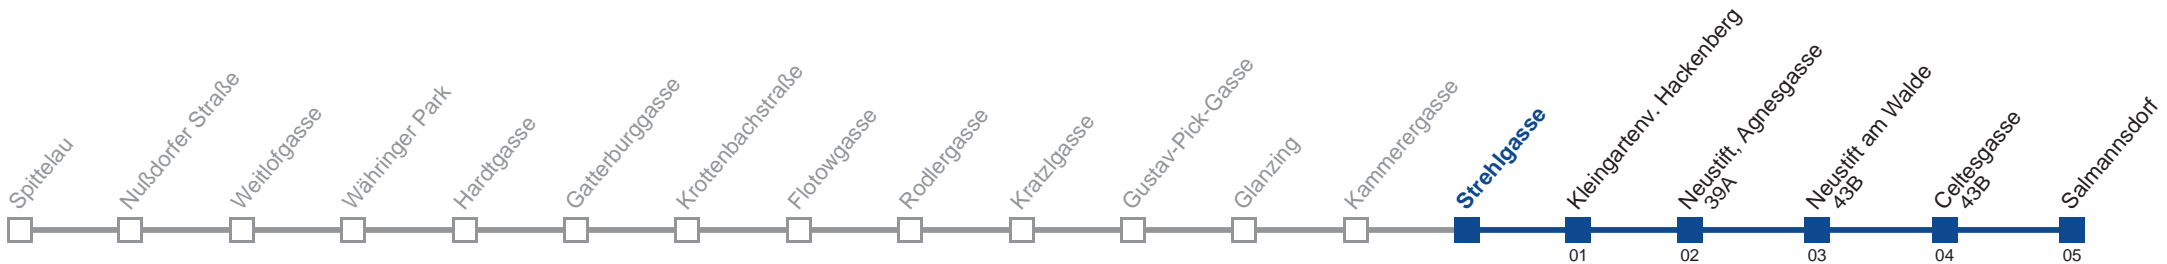

35A Salmannsdorf

Montag-Freitag (Schule)

4	54
5	05 13 24 34 42 57
6	04 07 17 27 34 38 42 48 53 58
7	03 08 14 16 20 25 30 35 40 45 50 55
8	00 05 10 15 21 27 33 39 45 52 59
9	07 14 22 29 37 44 52 59
10	07 14 22 29 37 44 52 59
11	07 14 22 29 37 44 52 59
12	07 14 22 29 37 44 52 59
13	07 14 22 29 37 44 52 59
14	07 14 22 27 33 39 45 51 57
15	03 09 15 21 27 33 39 45 51 57
16	03 09 15 21 27 33 39 45 51 57
17	03 09 15 21 27 33 39 45 51 57
18	03 09 15 21 27 33 39 45 52 59
19	07 14 22 29 39 49 59
20	09 17 27 37 47 57
21	07 17 27 37 47 57
22	07 23 38 53
23	08 23 38 53
0	08 23 38

Montag-Freitag (Ferien)

4	54
5	05 13 24 34 42 57
6	05 07 17 27 34 40 42 49 57
7	05 13 22 29 37 44 52 59
8	07 14 22 29 37 44 52 59
9	09 19 29 39 49 59
10	09 19 29 39 49 59
11	09 19 29 39 49 59
12	09 19 29 39 49 59
13	09 19 29 39 49 59
14	09 19 29 37 44 52 59
15	07 14 22 29 37 44 52 59
16	07 14 22 29 37 44 52 59
17	07 14 22 29 37 44 52 59
18	07 14 22 29 37 44 52 59
19	07 14 22 29 39 49 59
20	09 17 27 37 47 57
21	07 17 27 37 47 57
22	07 23 38 53
23	08 23 38 53
0	08 23 38

Samstag

4	
5	09 19 29 42 53
6	08 23 35 38 53
7	06 08 18 28 38 48 58
8	08 18 28 38 48 58
9	08 18 28 38 48 58
10	08 18 28 38 48 58
11	08 18 28 38 48 58
12	08 18 28 38 48 58
13	08 18 28 38 48 58
14	08 18 28 38 48 58
15	08 18 28 38 48 58
16	08 18 28 38 48 58
17	08 18 28 38 48 58
18	08 18 28 38 48 58
19	08 17 27 37 47 57
20	07 17 27 38 53
21	08 23 38 53
22	08 23 38 53
23	08 23 38 53
0	08 23 38

Sonn- und Feiertag

4	
5	09 19 29 42 53
6	08 23 38 53
7	08 23 38 53
8	08 23 38 53
9	08 17 27 37 47 57
10	07 17 27 37 44 47 57
11	07 18 28 38 48 58
12	08 18 28 38 48 58
13	08 18 28 38 48 58
14	08 18 28 38 48 58
15	08 18 28 38 48 58
16	08 18 28 38 48 58
17	08 18 28 38 48 58
18	08 18 28 38 48 58
19	08 17 27 37 47 57
20	07 17 27 38 53
21	08 23 38 53
22	08 23 38 53
23	08 23 38 53
0	08 23 38

Am 24.12. Verkehr wie samstags, ab ca. 18.00 Uhr Intervall alle 15 Minuten
Vom 31.12. auf 1.1. durchgehender Linienbetrieb

Holen Sie sich die aktuellen Abfahrtszeiten auf Ihr Handy!
m.qando.at/qr/01336