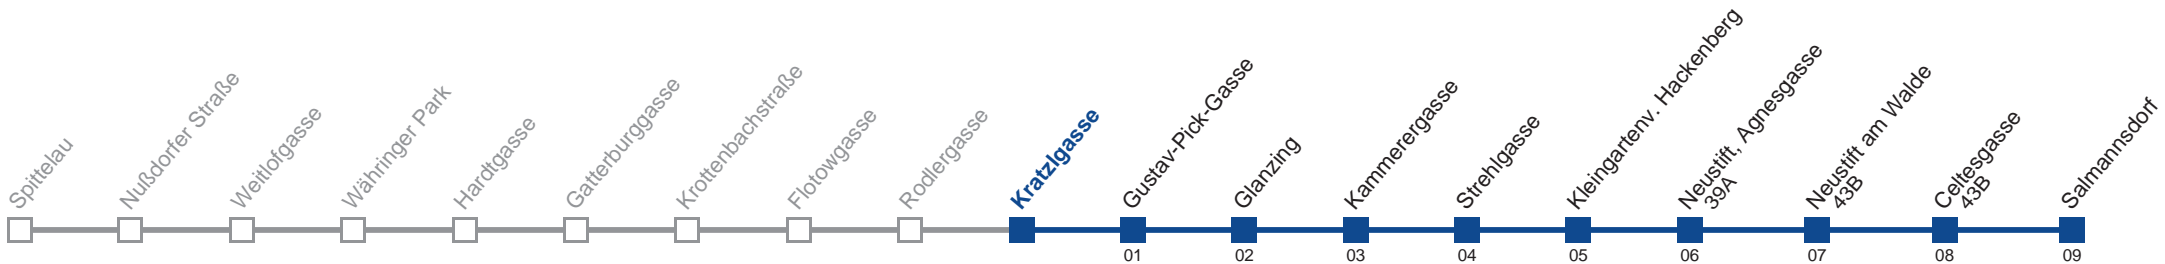

35A Salmannsdorf

Montag-Freitag (Schule)

4	50
5	01 09 20 30 38 53
6	00 03 13 23 30 34 38 44 49 54 59
7	04 10 12 16 21 26 31 36 41 46 51 56
8	01 06 11 17 23 29 35 41 47 55
9	02 10 17 25 32 40 47 55
10	02 10 17 25 32 40 47 55
11	02 10 17 25 32 40 47 55
12	02 10 17 25 32 40 47 55
13	02 10 17 25 32 40 47 55
14	02 10 17 23 29 35 41 47 53 59
15	05 11 17 23 29 35 41 47 53 59
16	05 11 17 23 29 35 41 47 53 59
17	05 11 17 23 29 35 41 47 53 59
18	05 11 17 23 29 35 41 47 55
19	02 10 17 25 35 45 55
20	05 13 23 33 43 53
21	03 13 23 33 43 53
22	03 19 34 49
23	04 19 34 49
0	04 19 34

Montag-Freitag (Ferien)

4	50
5	01 09 20 30 38 53
6	01 03 13 23 30 36 38 45 53
7	00 08 17 25 32 40 47 55
8	02 10 17 25 32 40 47 55
9	05 15 25 35 45 55
10	05 15 25 35 45 55
11	05 15 25 35 45 55
12	05 15 25 35 45 55
13	05 15 25 35 45 55
14	05 15 25 32 40 47 55
15	02 10 17 25 32 40 47 55
16	02 10 17 25 32 40 47 55
17	02 10 17 25 32 40 47 55
18	02 10 17 25 32 40 47 55
19	02 10 17 25 35 45 55
20	05 13 23 33 43 53
21	03 13 23 33 43 53
22	03 19 34 49
23	04 19 34 49
0	04 19 34

Samstag

4	
5	05 15 25 38 49
6	04 19 31 34 49
7	01 04 14 24 34 44 54
8	04 14 24 34 44 54
9	04 14 24 34 44 54
10	04 14 24 34 44 54
11	04 14 24 34 44 54
12	04 14 24 34 44 54
13	04 14 24 34 44 54
14	04 14 24 34 44 54
15	04 14 24 34 44 54
16	04 14 24 34 44 54
17	04 14 24 34 44 54
18	04 14 24 34 44 54
19	04 13 23 33 43 53
20	03 13 23 34 49
21	04 19 34 49
22	04 19 34 49
23	04 19 34 49
0	04 19 34

Sonn- und Feiertag

4	
5	05 15 25 38 49
6	04 19 34 49
7	04 19 34 49
8	04 19 34 49
9	04 13 23 33 43 53
10	03 13 23 33 40 43 53
11	03 14 24 34 44 54
12	04 14 24 34 44 54
13	04 14 24 34 44 54
14	04 14 24 34 44 54
15	04 14 24 34 44 54
16	04 14 24 34 44 54
17	04 14 24 34 44 54
18	04 14 24 34 44 54
19	04 13 23 33 43 53
20	03 13 23 34 49
21	04 19 34 49
22	04 19 34 49
23	04 19 34 49
0	04 19 34

Am 24.12. Verkehr wie samstags, ab ca. 18.00 Uhr Intervall alle 15 Minuten
Vom 31.12. auf 1.1. durchgehender Linienbetrieb

Holen Sie sich die aktuellen Abfahrtszeiten auf Ihr Handy!
m.qando.at/qr/00714