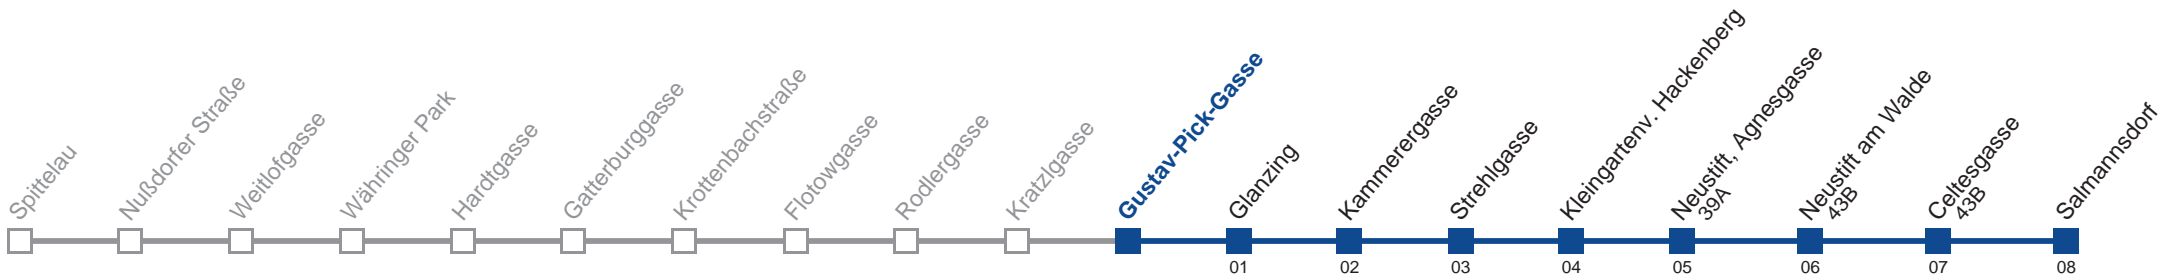

35A Salmannsdorf

Montag-Freitag (Schule)

4	51
5	02 10 21 31 39 54
6	01 04 14 24 31 35 39 45 50 55
7	00 05 11 13 17 22 27 32 37 42 47 52 57
8	02 07 12 18 24 30 36 42 48 56
9	03 11 18 26 33 41 48 56
10	03 11 18 26 33 41 48 56
11	03 11 18 26 33 41 48 56
12	03 11 18 26 33 41 48 56
13	03 11 18 26 33 41 48 56
14	03 11 18 24 30 36 42 48 54
15	00 06 12 18 24 30 36 42 48 54
16	00 06 12 18 24 30 36 42 48 54
17	00 06 12 18 24 30 36 42 48 54
18	00 06 12 18 24 30 36 42 48 56
19	03 11 18 26 36 46 56
20	06 14 24 34 44 54
21	04 14 24 34 44 54
22	04 20 35 50
23	05 20 35 50
0	05 20 35

Montag-Freitag (Ferien)

4	51
5	02 10 21 31 39 54
6	02 04 14 24 31 37 39 46 54
7	01 09 18 26 33 41 48 56
8	03 11 18 26 33 41 48 56
9	06 16 26 36 46 56
10	06 16 26 36 46 56
11	06 16 26 36 46 56
12	06 16 26 36 46 56
13	06 16 26 36 46 56
14	06 16 26 33 41 48 56
15	03 11 18 26 33 41 48 56
16	03 11 18 26 33 41 48 56
17	03 11 18 26 33 41 48 56
18	03 11 18 26 33 41 48 56
19	03 11 18 26 36 46 56
20	06 14 24 34 44 54
21	04 14 24 34 44 54
22	04 20 35 50
23	05 20 35 50
0	05 20 35

Samstag

4	
5	06 16 26 39 50
6	05 20 32 35 50
7	02 05 15 25 35 45 55
8	05 15 25 35 45 55
9	05 15 25 35 45 55
10	05 15 25 35 45 55
11	05 15 25 35 45 55
12	05 15 25 35 45 55
13	05 15 25 35 45 55
14	05 15 25 35 45 55
15	05 15 25 35 45 55
16	05 15 25 35 45 55
17	05 15 25 35 45 55
18	05 15 25 35 45 55
19	05 14 24 34 44 54
20	04 14 24 35 50
21	05 20 35 50
22	05 20 35 50
23	05 20 35 50
0	05 20 35

Sonn- und Feiertag

4	
5	06 16 26 39 50
6	05 20 35 50
7	05 20 35 50
8	05 20 35 50
9	05 14 24 34 44 54
10	04 14 24 34 41 44 54
11	04 15 25 35 45 55
12	05 15 25 35 45 55
13	05 15 25 35 45 55
14	05 15 25 35 45 55
15	05 15 25 35 45 55
16	05 15 25 35 45 55
17	05 15 25 35 45 55
18	05 15 25 35 45 55
19	05 14 24 34 44 54
20	04 14 24 35 50
21	05 20 35 50
22	05 20 35 50
23	05 20 35 50
0	05 20 35

Am 24.12. Verkehr wie samstags, ab ca. 18.00 Uhr Intervall alle 15 Minuten
Vom 31.12. auf 1.1. durchgehender Linienbetrieb

Holen Sie sich die aktuellen Abfahrtszeiten auf Ihr Handy!
m.qando.at/qr/00443