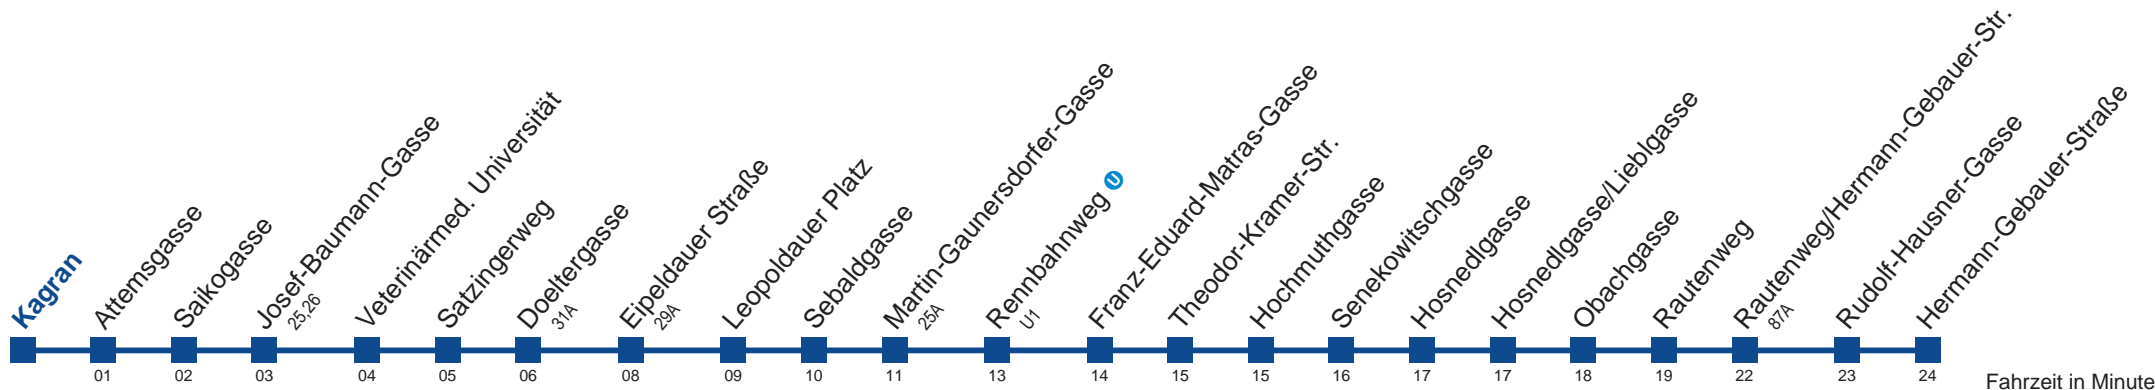

27A Hermann-Gebauer-Straße

Fahrzeit in Minuten zur Hauptverkehrszeit

Montag-Freitag (Schule)

5	15	28	38	48	58			
6	08	18	28	37	45	52		
7	00	07	15	22	30	37	45	52
8	00	08	18	28	38	53		
9	00	08	23	30	38	53		
10	08	23	38	53				
11	08	23	38	48	58			
12	08	18	28	38	48	58		
13	08	18	28	38	48	58		
14	08	18	28	38	48	58		
15	08	18	28	38	48	58		
16	08	18	28	38	48	58		
17	08	18	28	38	48	58		
18	08	18	28	38	48	58		
19	08	23	37	51				
20	06	21	51					
21	21	36	51					
22	21	51						
23	21	51						