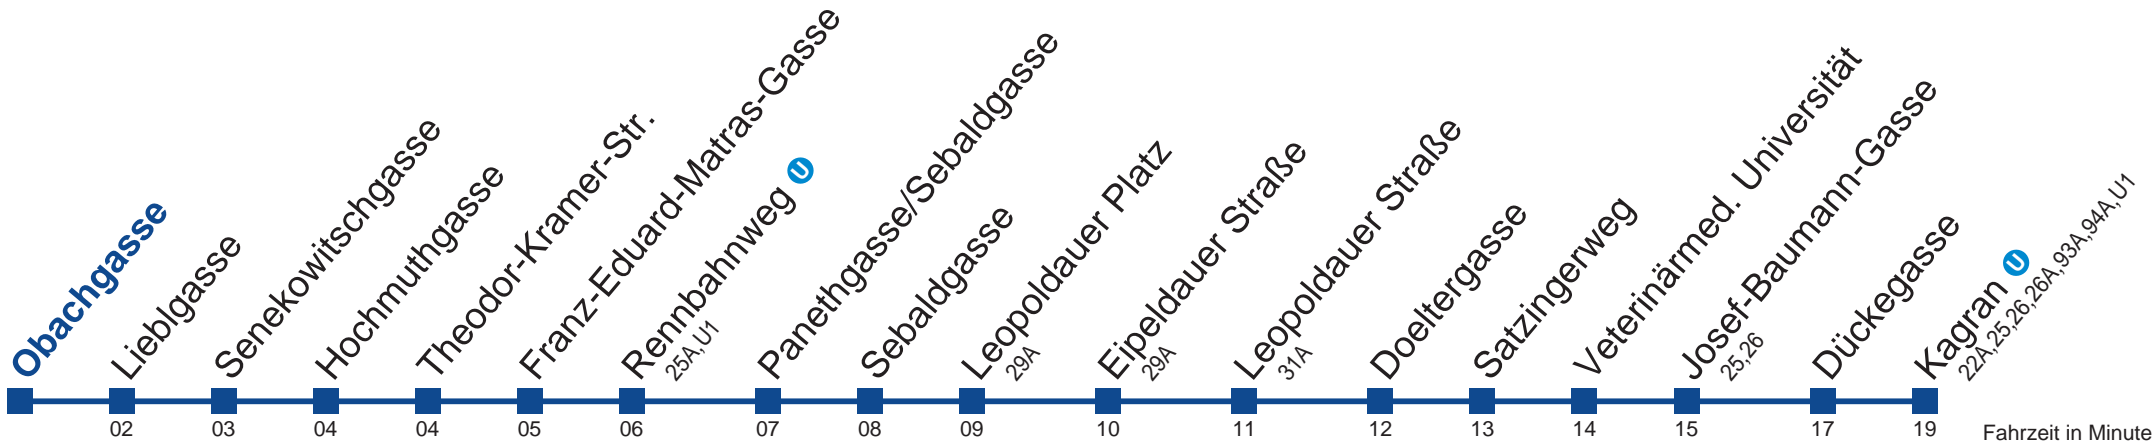

27A Kagran

Fahrzeit in Minuten zur Hauptverkehrszeit

Montag-Freitag (Schule)

Samstag

Sonn- und Feiertag

kein Betrieb

6	27 56
7	26 56
8	26 55
9	25 55
10	25 55
11	25 55
12	25 55
13	25 55
14	25 55
15	25 55
16	25 55
17	25 55
18	25 55
19	26 56
20	26 56
21	26 57
22	27 57
23	27

6	
7	57
8	27 56
9	26 56
10	26 55
11	25 55
12	25 55
13	25 55
14	25 55
15	25 55
16	25 55
17	25 55
18	25 56
19	26 57
20	27 57
21	
22	27 57
23	27

WienMobil
Die Mobilitäts-App für Wien
www.wienerlinien.at/wienmobil

Auskunft
Wiener Linien Servicetelefon: 01/7909-100
Änderungen vorbehalten