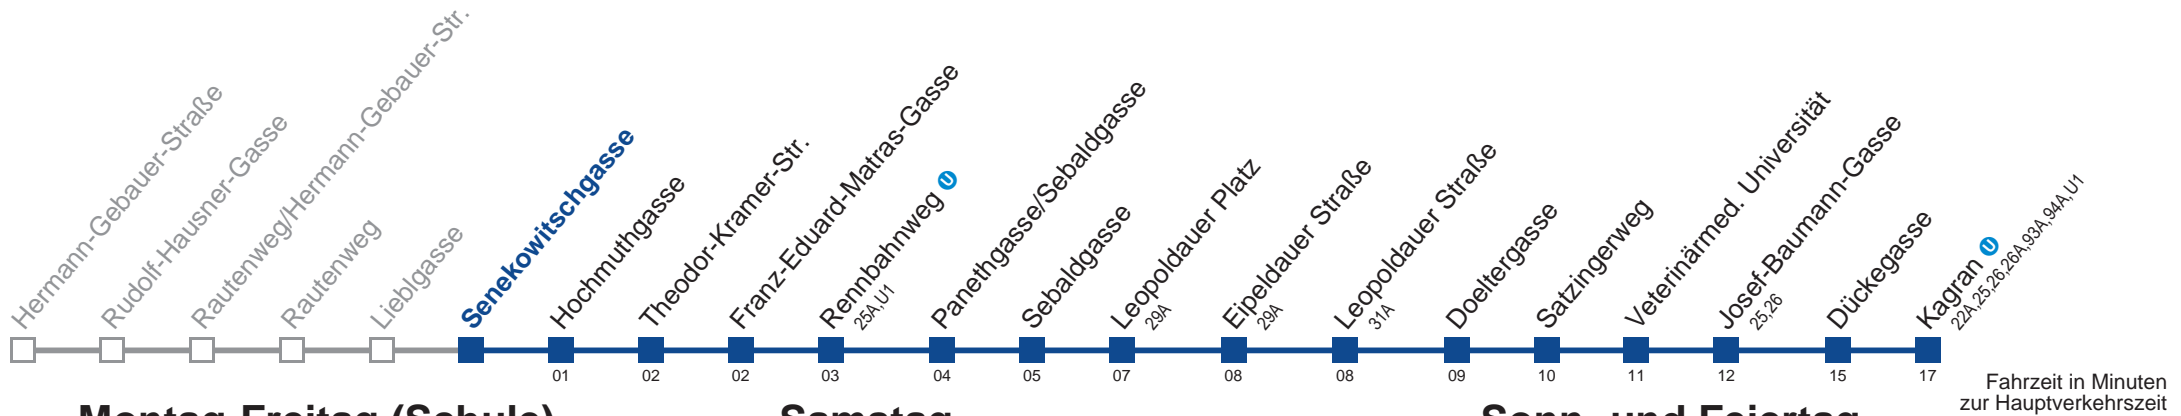

27A Kagran U

Montag-Freitag (Schule)

5	45 54
6	04 13 21 28 36 43 50 56
7	03 10 17 23 29 35 42 50 58
8	05 13 21 31 41 52 56
9	02 12 27 42 57
10	12 27 42 57
11	12 27 42 57
12	12 22 32 42 52
13	02 12 22 32 42 52
14	02 12 22 32 42 52
15	01 11 21 31 41 51
16	01 11 21 31 41 51
17	01 11 21 31 41 52
18	02 12 22 32 42 54
19	04 14 29 37 44 59
20	29 59
21	29
22	00 15 30
23	00 30

Samstag

5	
6	00 15 30 45 59
7	14 29 44 59
8	14 29 44 58
9	13 28 43 58
10	13 28 43 58
11	13 28 43 58
12	13 28 43 58
13	13 28 43 58
14	13 28 43 58
15	13 28 43 58
16	13 28 43 58
17	13 28 43 58
18	13 28 43 58
19	29 59
20	29 59
21	29
22	00 30
23	00 30

Sonn- und Feiertag

5	
6	
7	
8	00 30 59
9	29 59
10	29 58
11	28 58
12	28 58
13	28 58
14	28 58
15	28 58
16	28 58
17	28 58
18	28 59
19	29
20	00 30
21	00 30
22	00 30
23	00 30

□ bis Eipeldauer Straße

WienMobil
Die Mobilitäts-App für Wien
www.wienerlinien.at/wienmobil