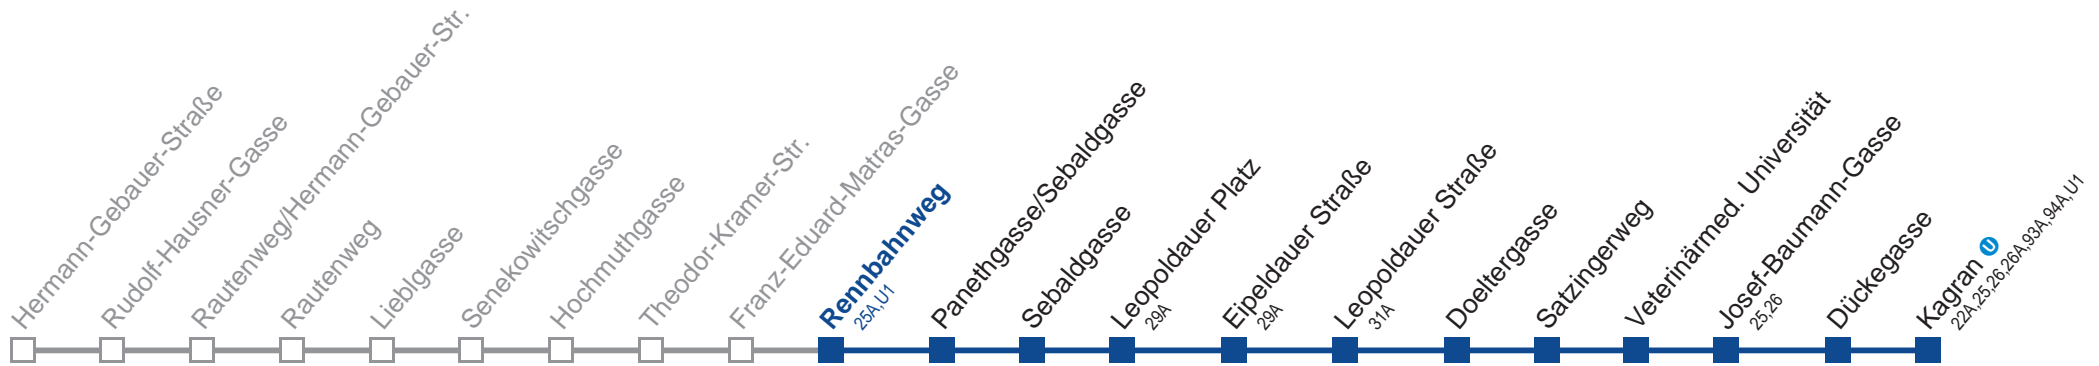

27A Kagran U

Fahrzeit in Minuten zur Hauptverkehrszeit

Montag-Freitag (Schule)

5	48 57
6	07 17 24 32 39 47 53
7	00 07 14 21 27 33 39 47 54
8	02 10 17 26 36 46 56
9	01 06 16 31 46
10	01 16 31 46
11	01 16 31 46
12	01 16 26 36 46 56
13	06 16 26 36 46 56
14	06 16 26 36 46 56
15	06 16 26 36 46 56
16	06 16 26 36 46 56
17	06 16 26 36 46 56
18	06 16 26 36 46 58
19	08 18 33 40 48
20	03 33
21	03 33
22	03 18 33
23	03 33

Samstag

5	
6	03 18 33 48
7	02 17 32 47
8	02 17 32 47
9	02 17 32 47
10	02 17 32 47
11	02 17 32 47
12	02 17 32 47
13	02 17 32 47
14	02 17 32 47
15	02 17 32 47
16	02 17 32 47
17	02 17 32 47
18	02 17 32 47
19	02 32
20	02 32
21	02 32
22	03 33
23	03 33

Sonn- und Feiertag

5	
6	
7	
8	03 33
9	02 32
10	02 32
11	02 32
12	02 32
13	02 32
14	02 32
15	02 32
16	02 32
17	02 32
18	02 32
19	02 32
20	03 33
21	03 33
22	03 33
23	03 33

□ bis Eipeldauer Straße

WienMobil
Die Mobilitäts-App für Wien
www.wienerlinien.at/wienmobil