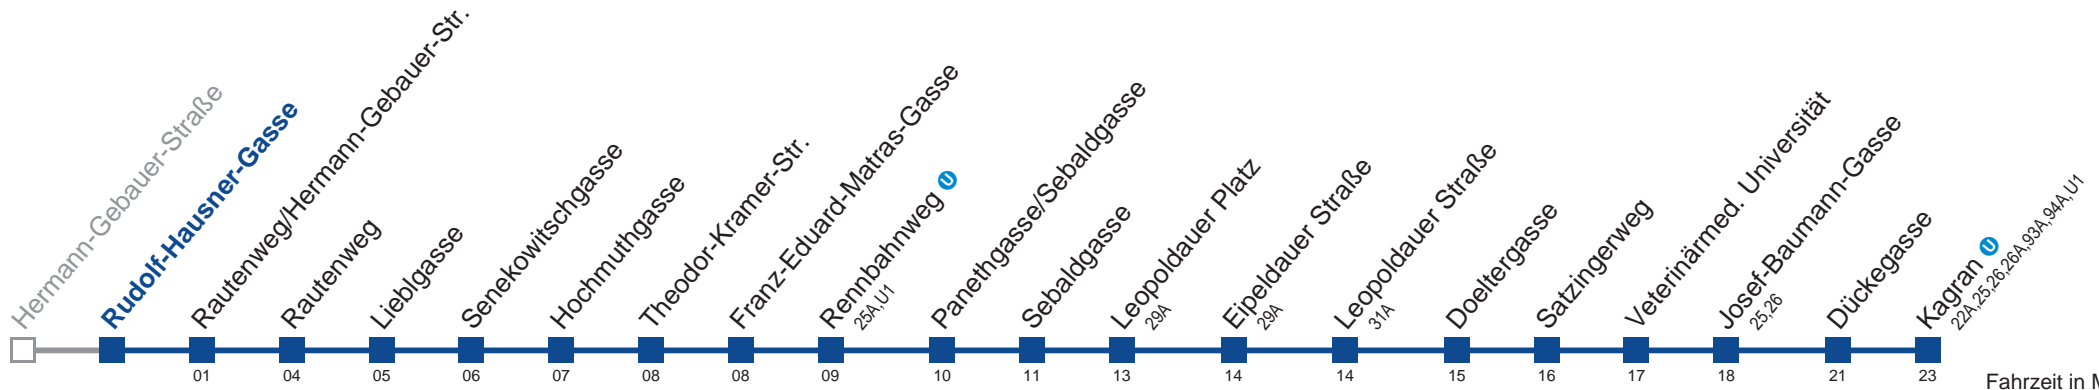

27A Kagran U

Fahrzeit in Minuten zur Hauptverkehrszeit

Montag-Freitag (Schule)

Samstag

Sonn- und Feiertag

5	39 48 58
6	08 15 23 30 38 44 51 57
7	04 11 17 23 29 37 44 52
8	00 08 16 26 36 47 51 57
9	07 22 37 52
10	07 22 37 52
11	07 22 37 52
12	07 17 27 37 47 57
13	07 17 27 37 47 57
14	07 17 27 37 47 56
15	06 16 26 36 46 56
16	06 16 26 36 46 56
17	06 16 26 36 47 57
18	07 17 27 37 49 59
19	09 24 32 39 54
20	24 54
21	24 55
22	10 25 55
23	25

5	55
6	10 40
7	09 39
8	09 39
9	07 37
10	07 37
11	07 37
12	07 37
13	07 37
14	07 37
15	07 37
16	07 37
17	07 37
18	07 37
19	
20	
21	
22	
23	

5	
6	
7	
8	
9	
10	
11	
12	
13	
14	
15	
16	
17	
18	
19	
20	
21	25 56
22	
23	

□ bis Eipeldauer Straße

WienMobil
Die Mobilitäts-App für Wien
www.wienerlinien.at/wienmobil