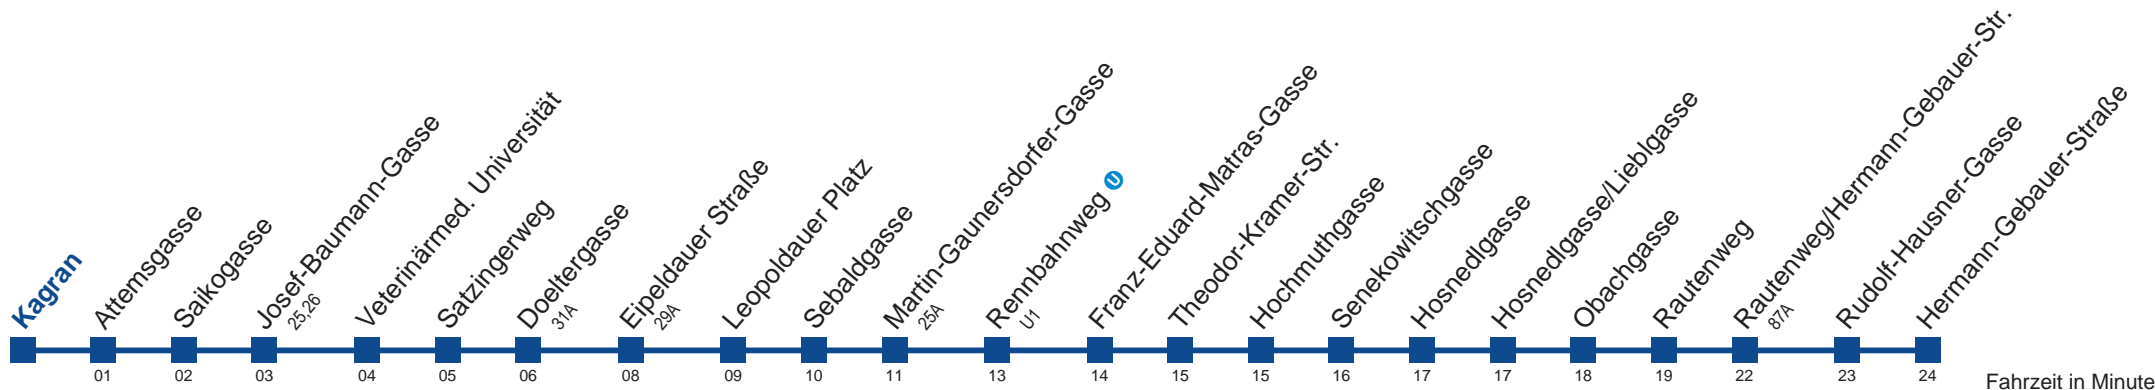

# 27A Hermann-Gebauer-Straße

Fahrzeit in Minuten zur Hauptverkehrszeit