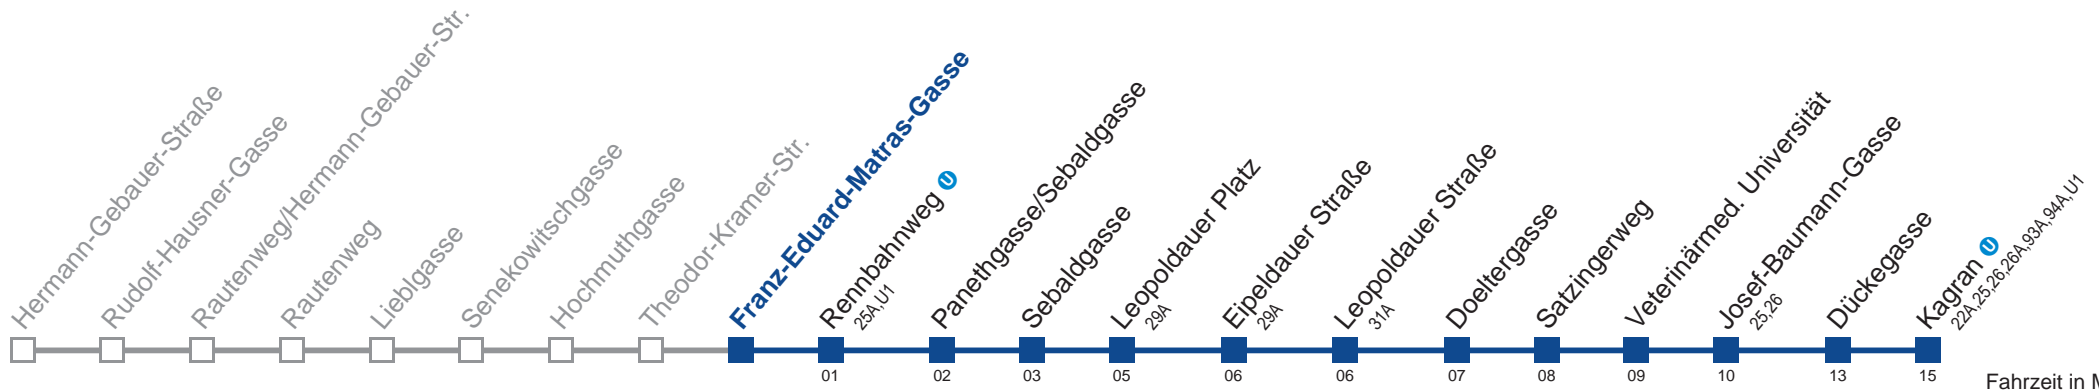

27A Kagran U

Fahrzeit in Minuten zur Hauptverkehrszeit

Montag-Freitag (Schule)

5	47 56
6	06 16 23 31 38 46 52 59
7	06 13 20 26 32 38 45 53
8	01 08 16 24 34 44 55 59
9	05 15 30 45
10	00 15 30 45
11	00 15 30 45
12	00 15 25 35 45 55
13	05 15 25 35 45 55
14	05 15 25 35 45 55
15	04 14 24 34 44 54
16	04 14 24 34 44 54
17	04 14 24 34 44 55
18	05 15 25 35 45 57
19	07 17 32 39 47
20	02 32
21	02 32
22	02 17 32
23	02 32

Samstag

5	
6	02 17 32 47
7	01 16 31 46
8	01 16 31 46
9	01 16 31 46
10	01 16 31 46
11	01 16 31 46
12	01 16 31 46
13	01 16 31 46
14	01 16 31 46
15	01 16 31 46
16	01 16 31 46
17	01 16 31 46
18	01 16 31 46
19	01 31
20	01 31
21	01 31
22	02 32
23	02 32

Sonn- und Feiertag

5	
6	
7	
8	02 32
9	01 31
10	01 31
11	01 31
12	01 31
13	01 31
14	01 31
15	01 31
16	01 31
17	01 31
18	01 31
19	01 31
20	02 32
21	02 32
22	02 32
23	02 32

□ bis Eipeldauer Straße

WienMobil
Die Mobilitäts-App für Wien
www.wienerlinien.at/wienmobil