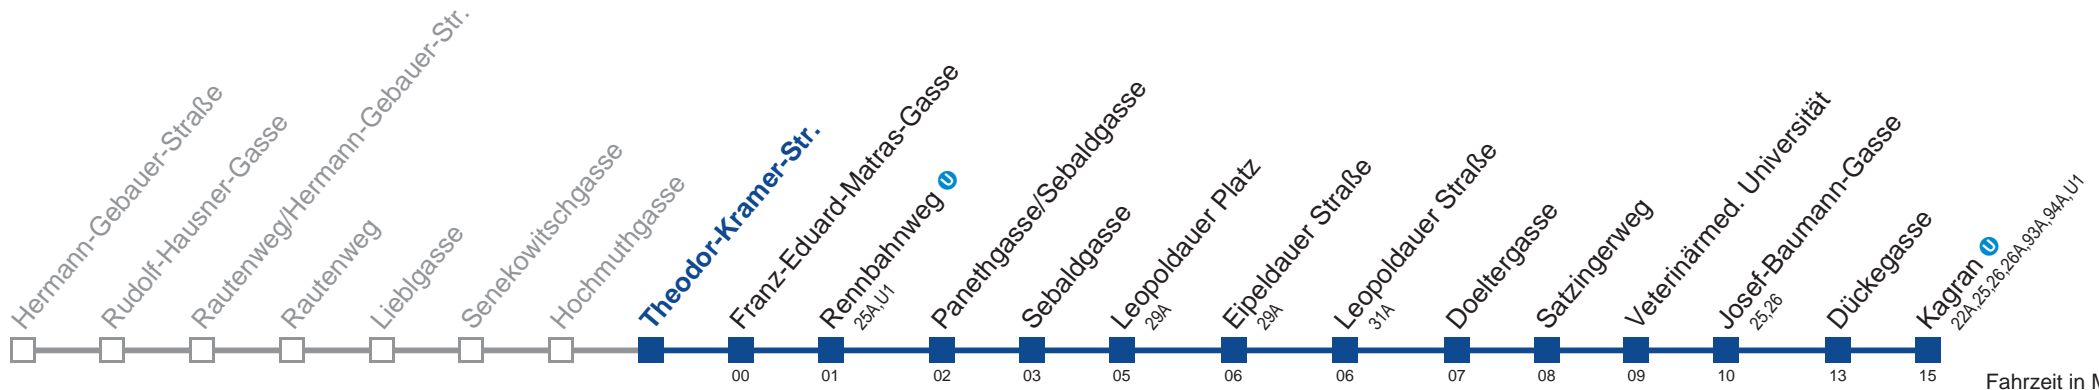

27A Kagran U

Fahrzeit in Minuten zur Hauptverkehrszeit

Montag-Freitag (Schule)

5	47 56
6	06 15 23 30 38 45 52 58
7	05 12 19 25 31 37 44 52
8	00 07 15 23 33 43 54 58
9	04 14 29 44 59
10	14 29 44 59
11	14 29 44 59
12	14 24 34 44 54
13	04 14 24 34 44 54
14	04 14 24 34 44 54
15	03 13 23 33 43 53
16	03 13 23 33 43 53
17	03 13 23 33 43 54
18	04 14 24 34 44 56
19	06 16 31 39 46
20	01 31
21	01 31
22	01 16 31
23	01 31

Samstag

5	
6	01 16 31 46
7	00 15 30 45
8	00 15 30 45
9	00 15 30 45
10	00 15 30 45
11	00 15 30 45
12	00 15 30 45
13	00 15 30 45
14	00 15 30 45
15	00 15 30 45
16	00 15 30 45
17	00 15 30 45
18	00 15 30 45
19	00 30
20	00 30
21	00 30
22	01 31
23	01 31

Sonn- und Feiertag

5	
6	
7	
8	01 31
9	00 30
10	00 30
11	00 30
12	00 30
13	00 30
14	00 30
15	00 30
16	00 30
17	00 30
18	00 30
19	00 30
20	01 31
21	01 31
22	01 31
23	01 31

□ bis Eipeldauer Straße

WienMobil
Die Mobilitäts-App für Wien
www.wienerlinien.at/wienmobil