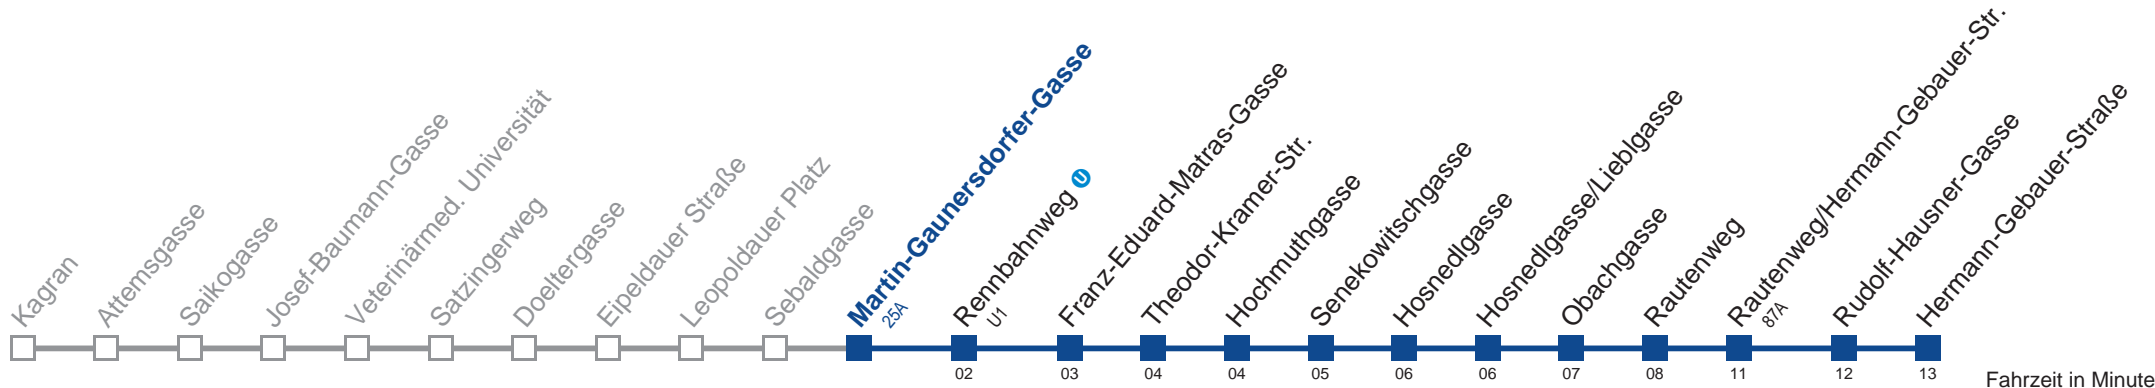

27A Hermann-Gebauer-Straße

Fahrzeit in Minuten zur Hauptverkehrszeit

Montag-Freitag (Schule)

5	26	34	39	49	59			
6	09	19	29	39	48	56		
7	04	12	19	27	34	42	49	57
8	04	12	20	30	40	50		
9	04	19	34	49				
10	04	20	35	50				
11	05	20	35	50				
12	00	10	20	30	40	50		
13	00	10	20	30	40	50		
14	00	10	20	30	40	50		
15	00	10	20	30	40	50		
16	00	10	20	30	40	50		
17	00	10	20	30	40	50		
18	00	09	19	29	39	49	59	
19	09	19	34					
20	02	31						
21	01	31	46					
22	01	31						
23	01							

Samstag

5	33	48		
6	03	18	33	48
7	03	19	34	49
8	04	19	34	49
9	04	19	34	49
10	04	19	34	49
11	04	19	34	49
12	04	19	34	49
13	04	19	34	49
14	04	19	34	49
15	04	19	34	49
16	04	19	34	49
17	04	19	34	49
18	04	19	34	49
19	04	32		
20	02	31		
21	01	31		
22	01	31		
23	01			

Sonn- und Feiertag

5		
6		
7	32	
8	02	32
9	02	32
10	02	32
11	02	32
12	02	32
13	02	32
14	02	32
15	02	32
16	02	32
17	02	32
18	02	32
19	02	32
20	02	32
21	02	32
22	02	31
23	01	

□ bis Obachgasse

WienMobil
Die Mobilitäts-App für Wien
www.wienerlinien.at/wienmobil