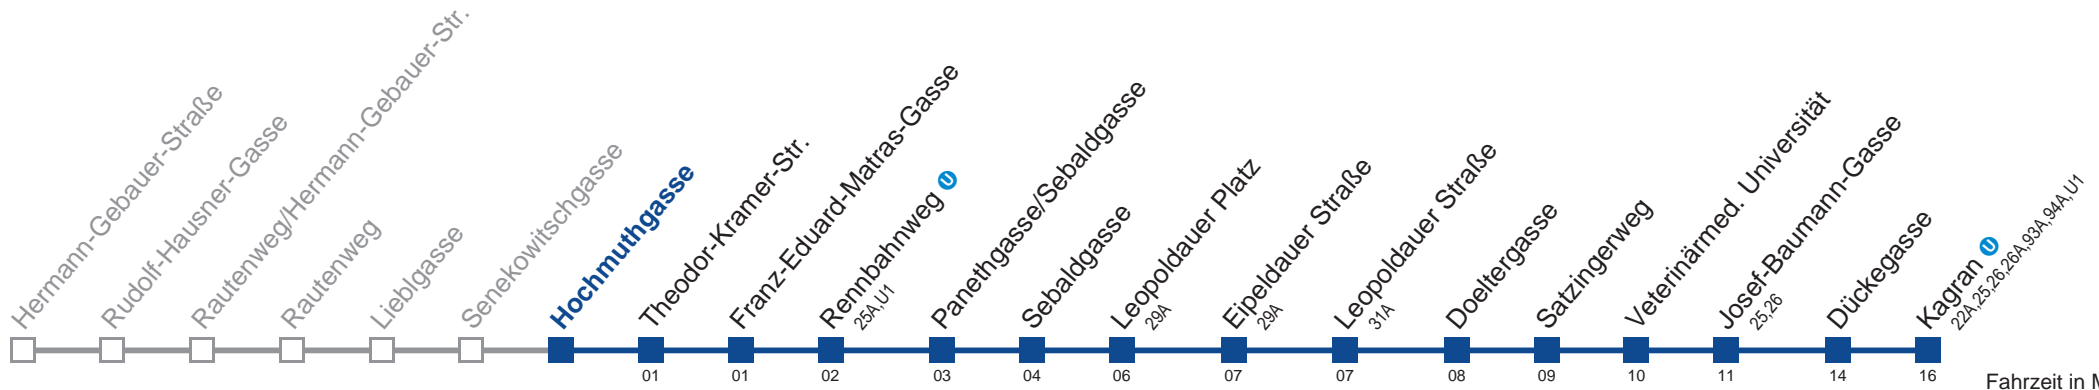

27A Kagran U

Fahrzeit in Minuten zur Hauptverkehrszeit

Montag-Freitag (Schule)

5	46 55
6	05 14 22 29 37 44 51 57
7	04 11 18 24 30 36 43 51 59
8	06 14 22 32 42 53 57
9	03 13 28 43 58
10	13 28 43 58
11	13 28 43 58
12	13 23 33 43 53
13	03 13 23 33 43 53
14	03 13 23 33 43 53
15	02 12 22 32 42 52
16	02 12 22 32 42 52
17	02 12 22 32 42 53
18	03 13 23 33 43 55
19	05 15 30 38 45
20	00 30
21	00 30
22	01 16 31
23	01 31

Samstag

5	
6	01 16 31 46
7	00 15 30 45
8	00 15 30 45 59
9	14 29 44 59
10	14 29 44 59
11	14 29 44 59
12	14 29 44 59
13	14 29 44 59
14	14 29 44 59
15	14 29 44 59
16	14 29 44 59
17	14 29 44 59
18	14 29 44 59
19	30
20	00 30
21	00 30
22	01 31
23	01 31

Sonn- und Feiertag

5	
6	
7	
8	01 31
9	00 30
10	00 30 59
11	29 59
12	29 59
13	29 59
14	29 59
15	29 59
16	29 59
17	29 59
18	29
19	00 30
20	01 31
21	01 31
22	01 31
23	01 31

□ bis Eipeldauer Straße

WienMobil
Die Mobilitäts-App für Wien
www.wienerlinien.at/wienmobil