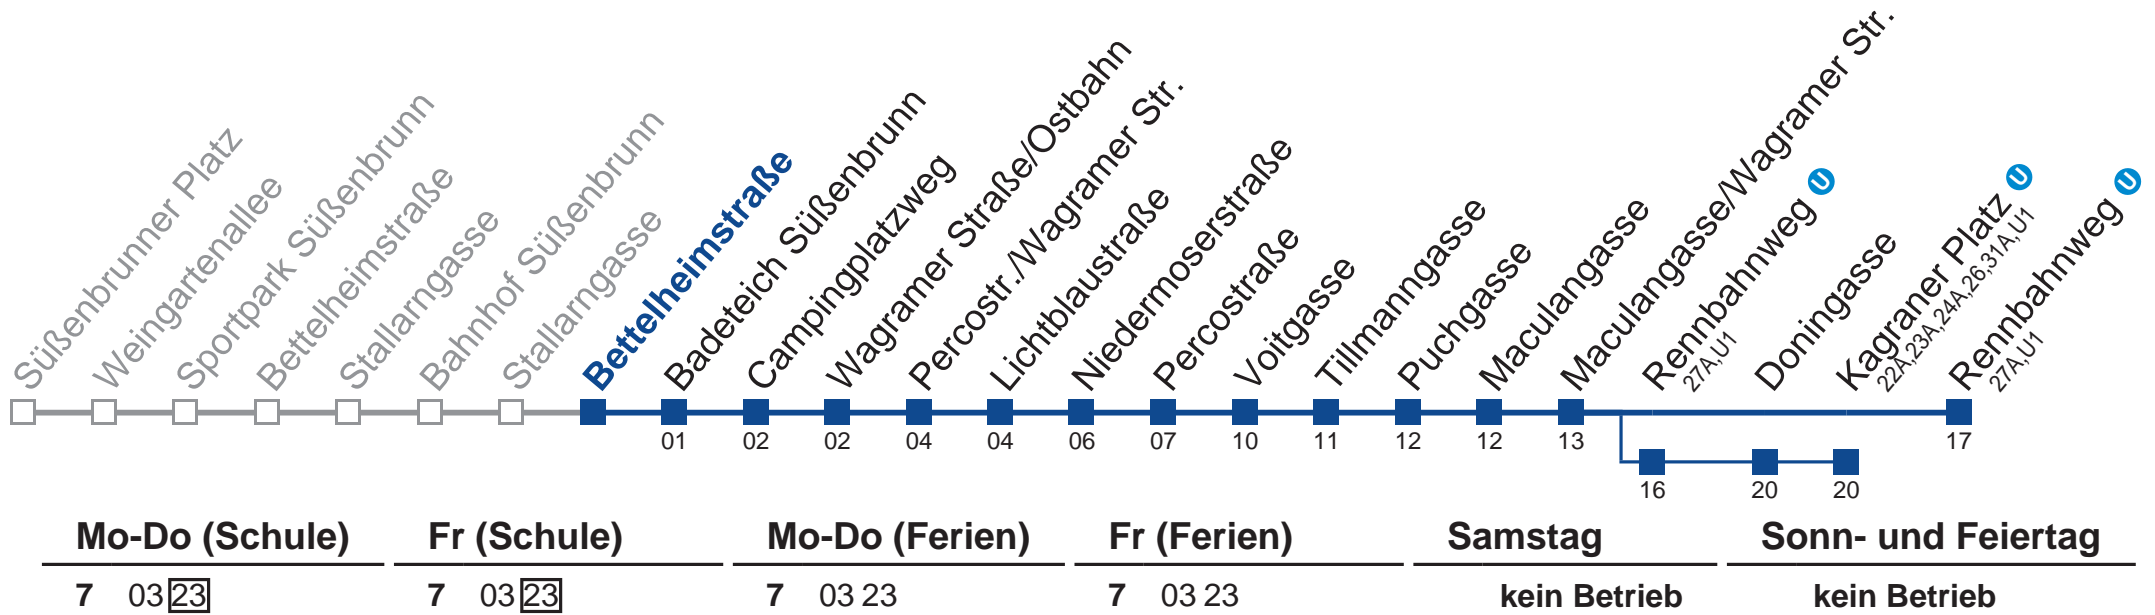

 über Stallangasse und Rennbahnweg  bis Kagraner Platz   über Stallangasse

Holen Sie sich die aktuellen Abfahrtszeiten auf Ihr Handy!
m.qando.at/qr/01689

25A Rennbahnweg

Mo-Do (Schule)		Fr (Schule)		Mo-Do (Ferien)		Fr (Ferien)		Samstag		Sonn- und Feiertag	
5	15 52	5	15 52	5	15 52	5	15 52	5	15		
6	19 59	6	19 59	6	19 59	6	19 59	6	55		
7	19 49	7	19 49	7	19 49	7	19 49	7	55		
8	19 49	8	19 49	8	19 49	8	19 49	8	55	kein Betrieb	
9	19 49	9	19 49	9	19 49	9	19 49	9	55		
10	49	10	49	10	49	10	49	10	55		
11	49	11	49	11	49	11	49	11	55		
12	29 59	12	29 59	12	29 59	12	29 59	12	55		
13	29 59	13	29 59	13	29 59	13	29 59	13	55		
14	19 49	14	19 49	14	19 49	14	19 49	14	55		
15	19 49	15	19 49	15	19 49	15	19 49	15	55		
16	19 49	16	19 49	16	19 49	16	19 49	16	55		
17	19 49	17	19 49	17	19 49	17	19 49	17	55		
18	19 49	18	19 49	18	19 49	18	19 49	18	55		

 über Stallangasse und Rennbahnweg  bis Kagraner Platz   über Stallangasse

Holen Sie sich die aktuellen Abfahrtszeiten auf Ihr Handy!
m.qando.at/qr/00133

25A Rennbahnweg

Mo-Do (Schule)	Fr (Schule)	Mo-Do (Ferien)	Fr (Ferien)	Samstag	Sonn- und Feiertag
6 59	6 59	6 59	6 59	kein Betrieb	kein Betrieb
7 19	7 19	7 19	7 19		

 über Rennbahnweg 
 bis Kagraner Platz 

Holen Sie sich die aktuellen Abfahrtszeiten auf Ihr Handy!

m.qando.at/qr/00133

25A Rennbahnweg

 über Rennbahnweg 
 bis Kagranner Platz 

Holen Sie sich die aktuellen Abfahrtszeiten auf Ihr Handy!
m.qando.at/qr/00133