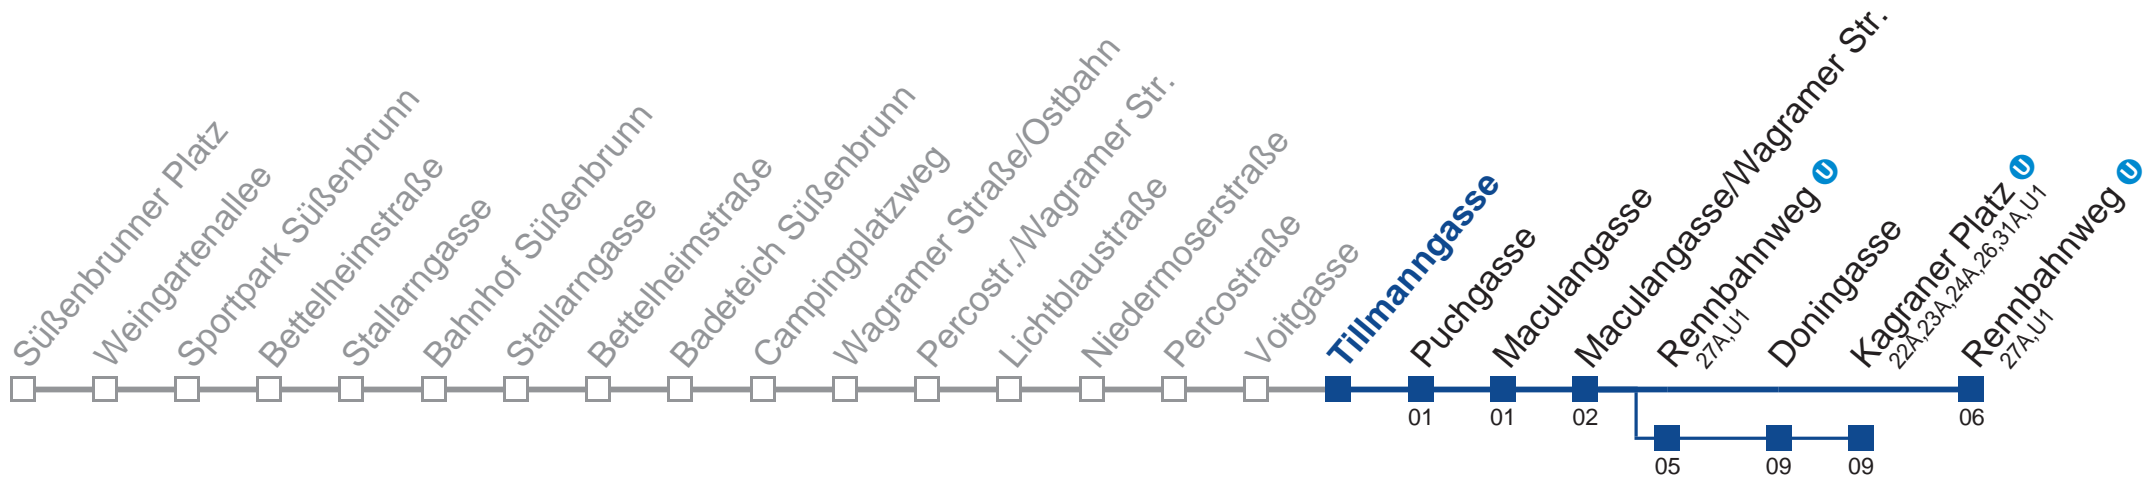

25A Rennbahnweg U

Mo-Do (Schule)		Fr (Schule)		Mo-Do (Ferien)		Fr (Ferien)		Samstag		Sonn- und Feiertag	
5	26 45	5	26 45	5	26 45	5	26 45	5	26	kein Betrieb	
6	03 15 30 45	6	03 15 30 45	6	03 15 30 45	6	03 15 30 45	6			
7	00 14 34 45	7	00 14 34 45	7	00 14 34 45	7	00 14 34 45	7	06		
8	00 15 30 45	8	00 15 30 45	8	00 15 30 45	8	00 15 30 45	8	06		
9	00 15 30	9	00 15 30	9	00 15 30	9	00 15 30	9	06		
10	00	10	00	10	00	10	00	10	06		
11	00	11	00	11	00	11	00	11	06		
12	00 40	12	00 40	12	00 40	12	00 40	12	06		
13	10 40	13	10 40	13	10 40	13	10 40	13	06		
14	00 10 30 45	14	00 10 30 45	14	00 10 30 45	14	00 10 30 45	14	06		
15	00 15 30 45	15	00 15 30 45	15	00 15 30 45	15	00 15 30 45	15	06		
16	00 15 30 45	16	00 15 30 45	16	00 15 30 45	16	00 15 30 45	16	06		
17	00 15 30 45	17	00 15 30 45	17	00 15 30 45	17	00 15 30 45	17	06		
18	00 15 30 45	18	00 15 30 45	18	00 15 30 45	18	00 15 30 45	18	06		
19	00 15 30 45	19	00 15 30 45	19	00 15 30 45	19	00 15 30 45	19	06		

□ über Rennbahnweg U
bis Kagraner Platz U

Holen Sie sich die
aktuellen Abfahrtszeiten
auf Ihr Handy!

m.qando.at/qr/00785