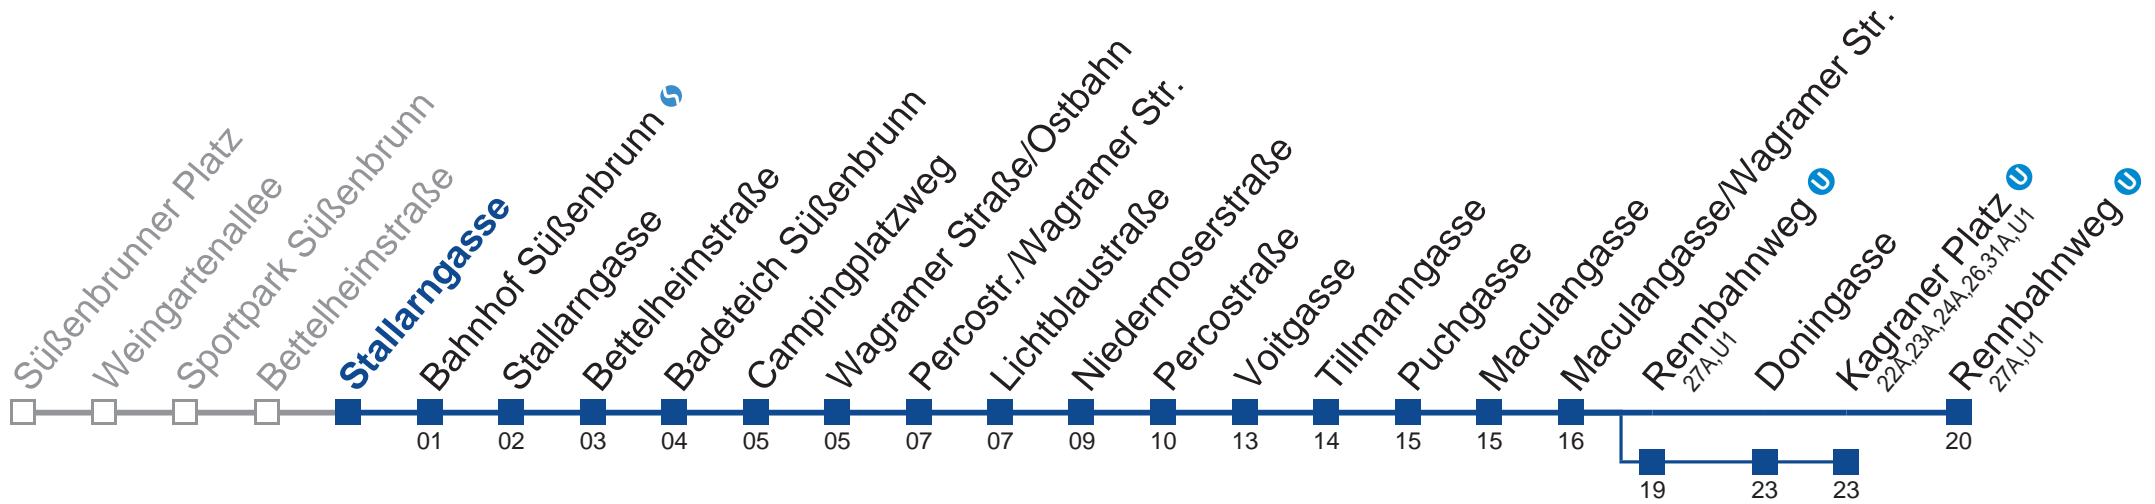

25A Rennbahnweg

Mo-Do (Schule)

Fr (Schule)

Mo-Do (Ferien)

Fr (Ferien)

Samstag

Sonn- und Feiertag

7 00 20

7 00 20

7 00 20

7 00 20

kein Betrieb

kein Betrieb

über Rennbahnweg ^U
bis Kagraner Platz ^U

Holen Sie sich die aktuellen Abfahrtszeiten auf Ihr Handy!
m.qando.at/qr/01307