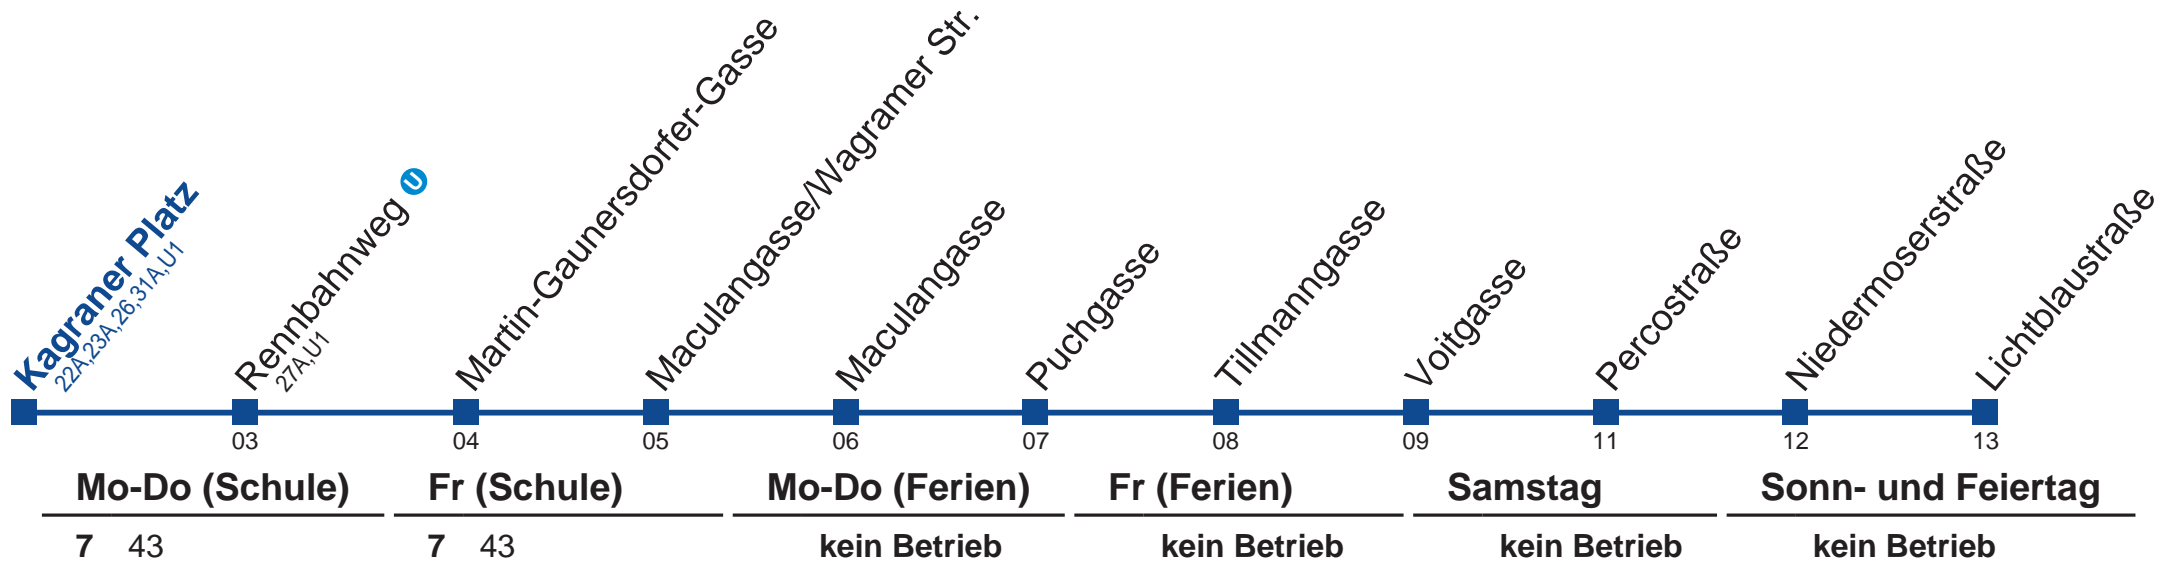

kein Betrieb

□ bis Lichtblaustraße ■ über Stallargasse

Holen Sie sich die aktuellen Abfahrtszeiten auf Ihr Handy!

m.qando.at/qr/01860

25A Lichtblaustraße

  Holen Sie sich die aktuellen Abfahrtszeiten auf Ihr Handy!
m.qando.at/qr/01860

25A Lichtblaustraße

Holen Sie sich die aktuellen Abfahrtszeiten auf Ihr Handy!
m.qando.at/qr/00633

25A Süßenbrunner Platz

Mo-Do (Schule)		Fr (Schule)		Mo-Do (Ferien)		Fr (Ferien)		Samstag	Sonn- und Feiertag
5	11 31 41 56	5	11 31 41 56	5	11 31 41 56	5	11 31 41 56	5	
6	11 26 41 56	6	11 26 41 56	6	11 26 41 56	6	11 26 41 56	6	26
7	11 26 47 56	7	11 26 47 56	7	11 26 41 56	7	11 26 41 56	7	26
8	11 26 41 56	8	11 26 41 56	8	11 26 41 56	8	11 26 41 56	8	26
9	26	9	26	9	26	9	26	9	26
10	26	10	26	10	26	10	26	10	26
11	26	11	26	11	26	11	26	11	26
12	06 26	12	06 26	12	06 26	12	06 26	12	26
13	06 26 41 56	13	06 26 41 56	13	06 26 41 56	13	06 26 41 56	13	26
14	11 26 41 56	14	11 26 41 56	14	11 26 41 56	14	11 26 41 56	14	26
15	11 26 41 56	15	11 26 41 56	15	11 26 41 56	15	11 26 41 56	15	26
16	11 26 41 56	16	11 26 41 56	16	11 26 41 56	16	11 26 41 56	16	26
17	11 26 41 56	17	11 26 41 56	17	11 26 41 56	17	11 26 41 56	17	26
18	11 26 41 56	18	11 26 41 56	18	11 26 41 56	18	11 26 41 56	18	26
19	11 26	19	11 26	19	11 26	19	11 26	19	26

□ bis Lichtblaustraße ■ über Stallargasse

Holen Sie sich die aktuellen Abfahrtszeiten auf Ihr Handy!

m.qando.at/qr/01657

25A Süßenbrunner Platz

Mo-Do (Schule)	Fr (Schule)	Mo-Do (Ferien)	Fr (Ferien)	Samstag	Sonn- und Feiertag
5	5	5	5	5	
6	6	6	6	6	27
7	7	7	7	7	27
8	8	8	8	8	27
9	9	9	9	9	27
10	10	10	10	10	27
11	11	11	11	11	27
12	12	12	12	12	27
13	13	13	13	13	27
14	14	14	14	14	27
15	15	15	15	15	27
16	16	16	16	16	27
17	17	17	17	17	27
18	18	18	18	18	27
19	19	19	19	19	kein Betrieb