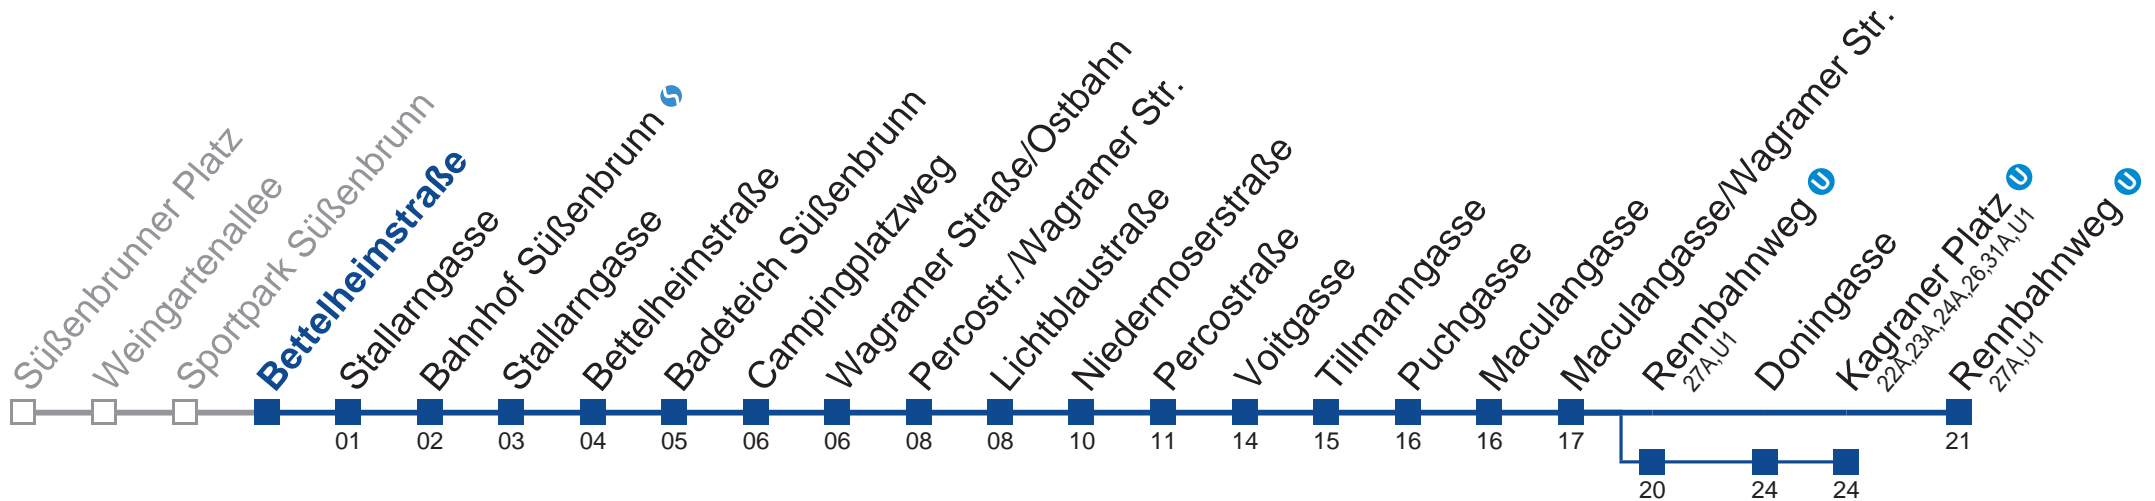

 über Stallangasse und Rennbahnweg  bis Kagraner Platz 
 bis Sportpark Süßenbrunn
 über Stallangasse

Holen Sie sich die aktuellen Abfahrtszeiten auf Ihr Handy!
m.qando.at/qr/01688

25A Rennbahnweg

Mo-Do (Schule)		Fr (Schule)		Mo-Do (Ferien)		Fr (Ferien)		Samstag	Sonn- und Feiertag
5	49	5	49	5	49	5	49		
6	17 56	6	17 56	6	17 56	6	17 56		
7	16 47	7	16 47	7	16 47	7	16 47		
8	17 47	8	17 47	8	17 47	8	17 47	kein Betrieb	kein Betrieb
9	17 47	9	17 47	9	17 47	9	17 47		
10	47	10	47	10	47	10	47		
11	47	11	47	11	47	11	47		
12	27	12	27	12	27	12	27		
13	27	13	27	13	27	13	27		
14	17 47	14	17 47	14	17 47	14	17 47		
15	17 47	15	17 47	15	17 47	15	17 47		
16	17 47	16	17 47	16	17 47	16	17 47		
17	17 47	17	17 47	17	17 47	17	17 47		
18	17 47	18	17 47	18	17 47	18	17 47		

 über Stallangasse und Rennbahnweg  bis Kagraner Platz   über Stallangasse

Holen Sie sich die aktuellen Abfahrtszeiten auf Ihr Handy!
m.qando.at/qr/01689

25A Rennbahnweg

Mo-Do (Schule)		Fr (Schule)		Mo-Do (Ferien)		Fr (Ferien)		Samstag		Sonn- und Feiertag	
5	15 52	5	15 52	5	15 52	5	15 52	5	15		
6	19 59	6	19 59	6	19 59	6	19 59	6	55		
7	19 49	7	19 49	7	19 49	7	19 49	7	55		
8	19 49	8	19 49	8	19 49	8	19 49	8	55	kein Betrieb	
9	19 49	9	19 49	9	19 49	9	19 49	9	55		
10	49	10	49	10	49	10	49	10	55		
11	49	11	49	11	49	11	49	11	55		
12	29 59	12	29 59	12	29 59	12	29 59	12	55		
13	29 59	13	29 59	13	29 59	13	29 59	13	55		
14	19 49	14	19 49	14	19 49	14	19 49	14	55		
15	19 49	15	19 49	15	19 49	15	19 49	15	55		
16	19 49	16	19 49	16	19 49	16	19 49	16	55		
17	19 49	17	19 49	17	19 49	17	19 49	17	55		
18	19 49	18	19 49	18	19 49	18	19 49	18	55		

 über Stallangasse und Rennbahnweg  bis Kagraner Platz   über Stallangasse

Holen Sie sich die aktuellen Abfahrtszeiten auf Ihr Handy!
m.qando.at/qr/00133

25A Rennbahnweg

Mo-Do (Schule)	Fr (Schule)	Mo-Do (Ferien)	Fr (Ferien)	Samstag	Sonn- und Feiertag
6 59	6 59	6 59	6 59	kein Betrieb	kein Betrieb
7 19	7 19	7 19	7 19		