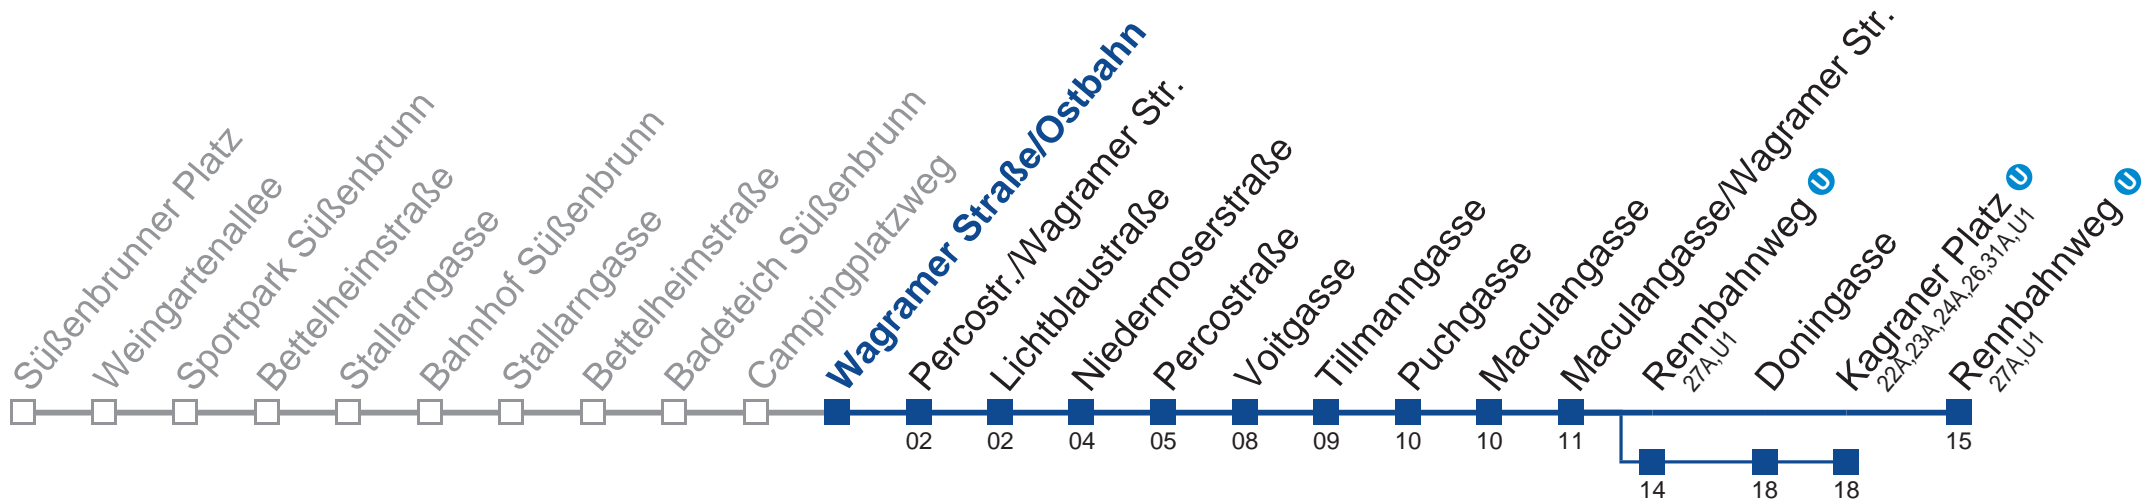

 über Rennbahnweg 
bis Kagraner Platz 

Holen Sie sich die aktuellen Abfahrtszeiten auf Ihr Handy!
m.qando.at/qr/00105

25A Rennbahnweg

Mo-Do (Schule)		Fr (Schule)		Mo-Do (Ferien)		Fr (Ferien)		Samstag		Sonn- und Feiertag	
5	17 54	5	17 54	5	17 54	5	17 54	5	17		
6	21	6	21	6	21	6	21	6	57		
7	05 25 51	7	05 25 51	7	05 25 51	7	05 25 51	7	57		
8	21 51	8	21 51	8	21 51	8	21 51	8	57	kein Betrieb	
9	21 51	9	21 51	9	21 51	9	21 51	9	57		
10	51	10	51	10	51	10	51	10	57		
11	51	11	51	11	51	11	51	11	57		
12	31	12	31	12	31	12	31	12	57		
13	01 31	13	01 31	13	01 31	13	01 31	13	57		
14	01 21 51	14	01 21 51	14	01 21 51	14	01 21 51	14	57		
15	21 51	15	21 51	15	21 51	15	21 51	15	57		
16	21 51	16	21 51	16	21 51	16	21 51	16	57		
17	21 51	17	21 51	17	21 51	17	21 51	17	57		
18	21 51	18	21 51	18	21 51	18	21 51	18	57		

 über Rennbahnweg 
bis Kagraner Platz 

Holen Sie sich die
aktuellen Abfahrtszeiten
auf Ihr Handy!
m.qando.at/qr/00201

25A Rennbahnweg

Mo-Do (Schule)	Fr (Schule)	Mo-Do (Ferien)	Fr (Ferien)	Samstag	Sonn- und Feiertag
5 17 54	5 17 54	5 17 54	5 17 54	5 17	kein Betrieb
6 22	6 22	6 22	6 22	6 57	
7 05 25 52	7 05 25 52	7 05 25 52	7 05 25 52	7 57	
8 22 52	8 22 52	8 22 52	8 22 52	8 57	
9 22 52	9 22 52	9 22 52	9 22 52	9 57	
10 52	10 52	10 52	10 52	10 57	
11 52	11 52	11 52	11 52	11 57	
12 32	12 32	12 32	12 32	12 57	
13 02 32	13 02 32	13 02 32	13 02 32	13 57	
14 02 22 52	14 02 22 52	14 02 22 52	14 02 22 52	14 57	
15 22 52	15 22 52	15 22 52	15 22 52	15 57	
16 22 52	16 22 52	16 22 52	16 22 52	16 57	
17 22 52	17 22 52	17 22 52	17 22 52	17 57	
18 22 52	18 22 52	18 22 52	18 22 52	18 57	