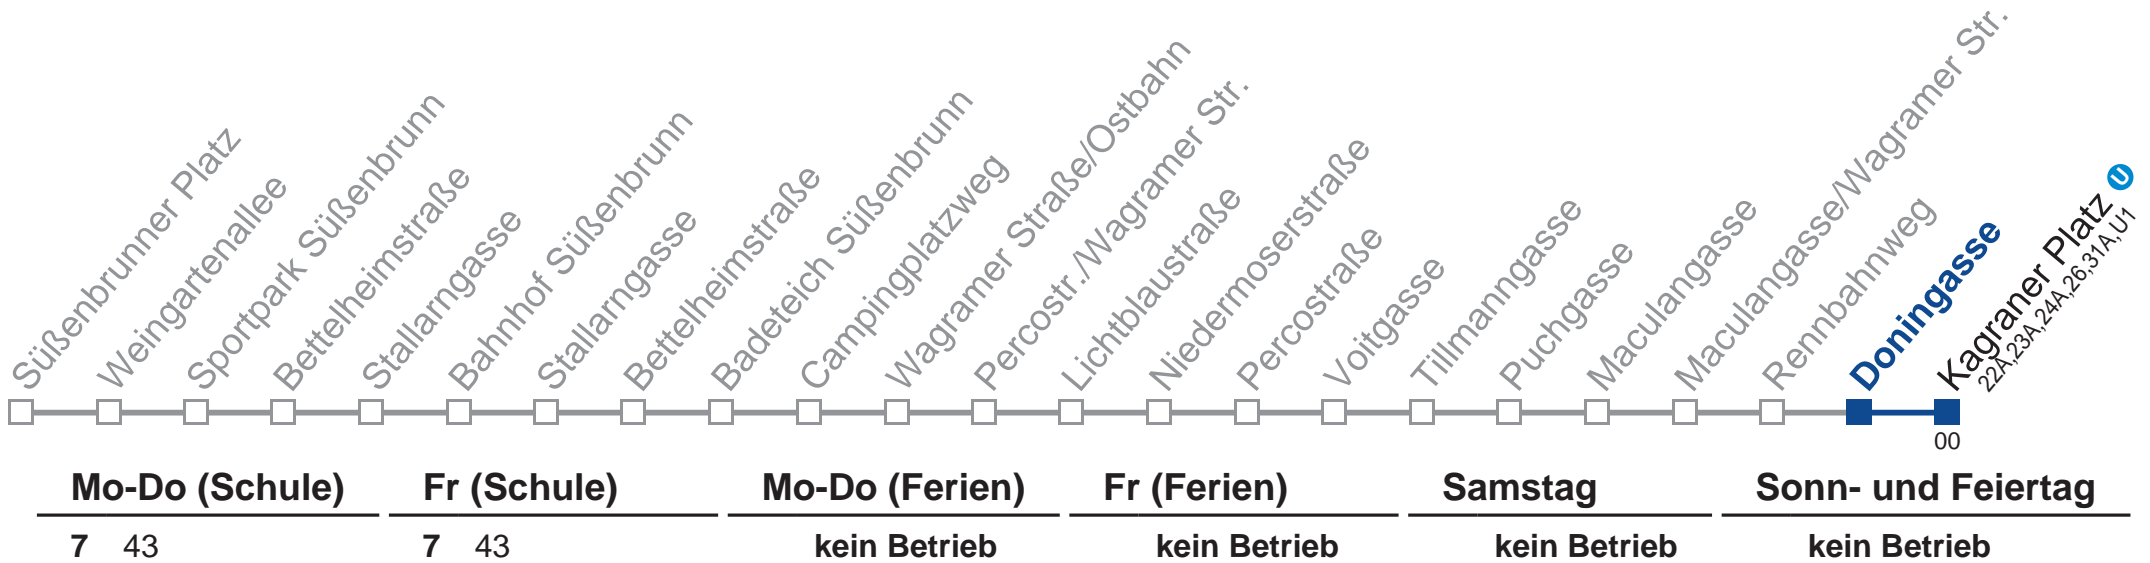

25A Kagraner Platz

Holen Sie sich die aktuellen Abfahrtszeiten auf Ihr Handy!

m.qando.at/qr/00071