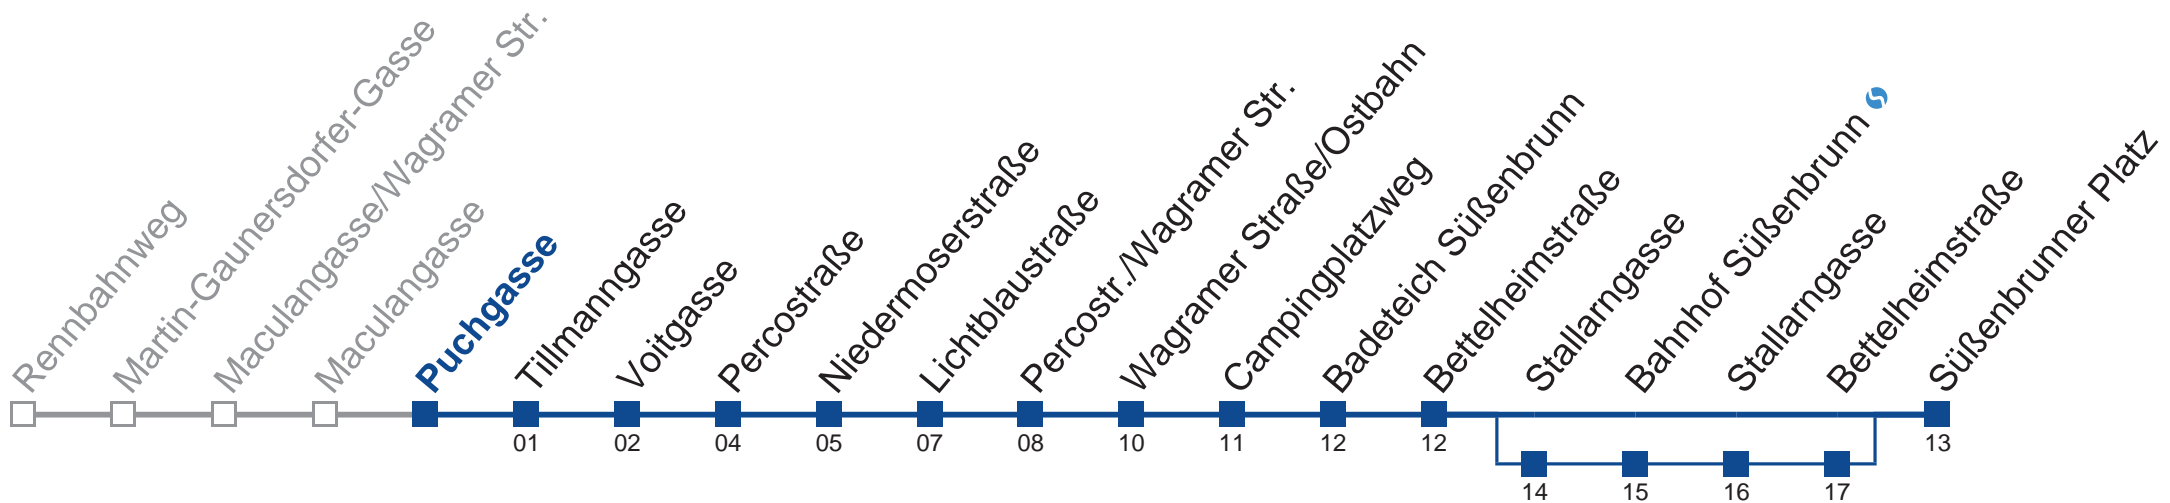

25A Süßenbrunner Platz

Mo-Do (Schule)		Fr (Schule)		Mo-Do (Ferien)		Fr (Ferien)		Samstag		Sonn- und Feiertag	
5	13 33 43 58	5	13 33 43 58	5	13 33 43 58	5	13 33 43 58	5		kein Betrieb	
6	13 28 43 58	6	13 28 43 58	6	13 28 43 58	6	13 28 43 58	6	28		
7	13 28 50 58	7	13 28 50 58	7	13 28 43 58	7	13 28 43 58	7	28		
8	13 28 43 58	8	13 28 43 58	8	13 28 43 58	8	13 28 43 58	8	28		
9	28	9	28	9	28	9	28	9	28		
10	28	10	28	10	28	10	28	10	28		
11	28	11	28	11	28	11	28	11	28		
12	08 28	12	08 28	12	08 28	12	08 28	12	28		
13	08 28 43 58	13	08 28 43 58	13	08 28 43 58	13	08 28 43 58	13	28		
14	13 28 43 58	14	13 28 43 58	14	13 28 43 58	14	13 28 43 58	14	28		
15	13 28 43 58	15	13 28 43 58	15	13 28 43 58	15	13 28 43 58	15	28		
16	13 28 43 58	16	13 28 43 58	16	13 28 43 58	16	13 28 43 58	16	28		
17	13 28 43 58	17	13 28 43 58	17	13 28 43 58	17	13 28 43 58	17	28		
18	13 28 43 58	18	13 28 43 58	18	13 28 43 58	18	13 28 43 58	18	28		
19	13 28	19	13 28	19	13 28	19	13 28	19	28		

□ bis Lichtblaustraße   ■ über Stallargasse

Holen Sie sich die aktuellen Abfahrtszeiten auf Ihr Handy!

m.qando.at/qr/01050