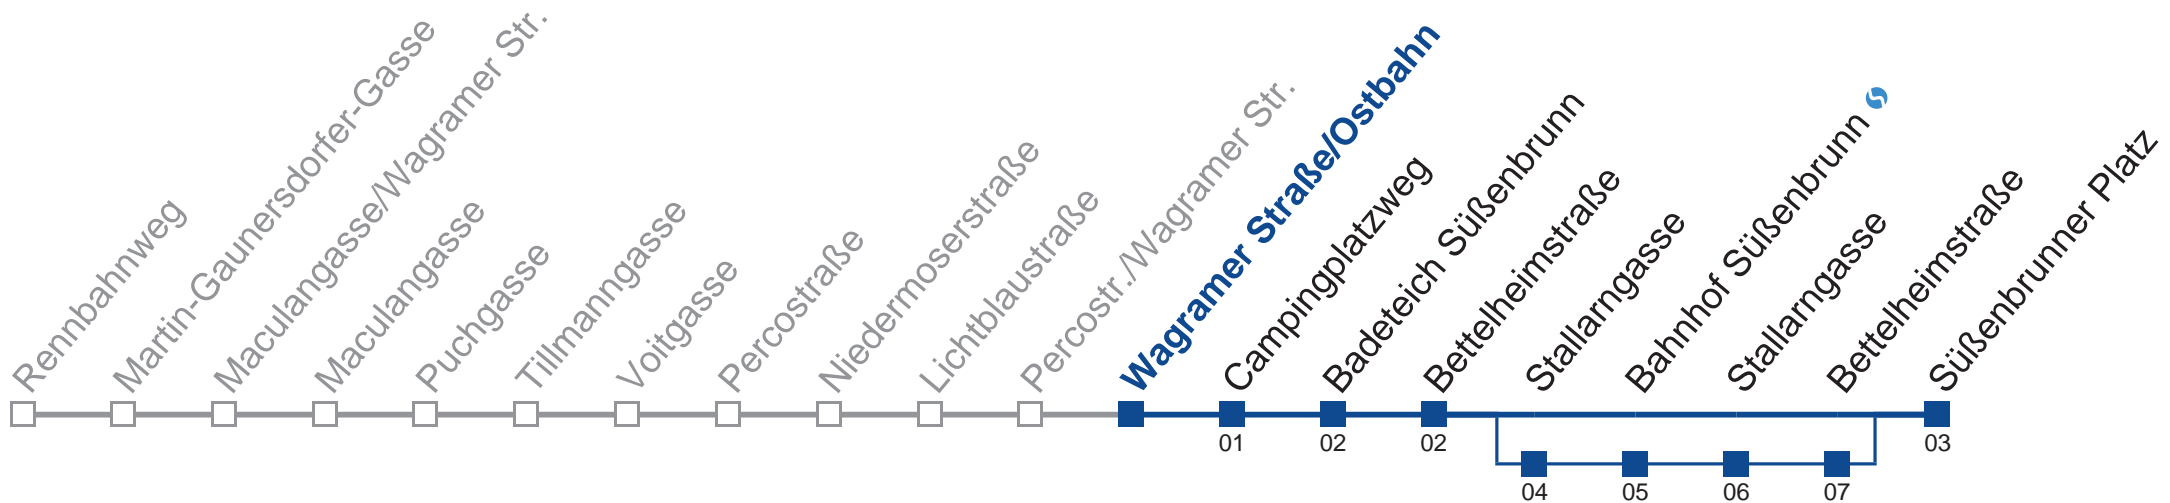

25A Süßenbrunner Platz

Mo-Do (Schule)		Fr (Schule)		Mo-Do (Ferien)		Fr (Ferien)		Samstag		Sonn- und Feiertag	
5	43	5	43	5	43	5	43	5			
6	08 38	6	08 38	6	08 38	6	08 38	6	38		
7	08 38	7	08 38	7	08 38	7	08 38	7	38		
8	08 38	8	08 38	8	08 38	8	08 38	8	38		kein Betrieb
9	08 38	9	08 38	9	08 38	9	08 38	9	38		
10	38	10	38	10	38	10	38	10	38		
11	38	11	38	11	38	11	38	11	38		
12	18 38	12	18 38	12	18 38	12	18 38	12	38		
13	18 38	13	18 38	13	18 38	13	18 38	13	38		
14	08 38	14	08 38	14	08 38	14	08 38	14	38		
15	08 38	15	08 38	15	08 38	15	08 38	15	38		
16	08 38	16	08 38	16	08 38	16	08 38	16	38		
17	08 38	17	08 38	17	08 38	17	08 38	17	38		
18	08 38	18	08 38	18	08 38	18	08 38	18	38		

□ über Stallarngasse

Holen Sie sich die aktuellen Abfahrtszeiten auf Ihr Handy!

m.qando.at/qr/00979