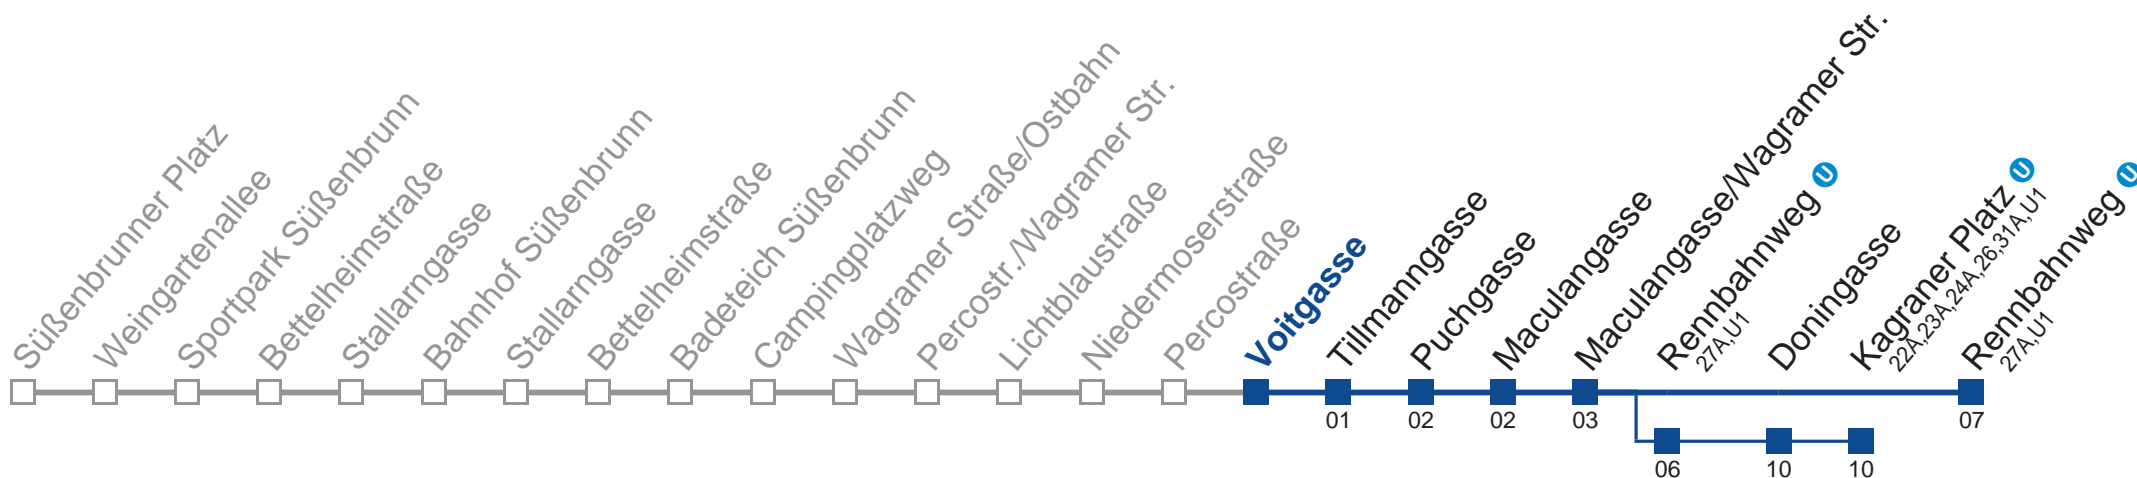

25A Rennbahnweg

Mo-Do (Schule)	Fr (Schule)	Mo-Do (Ferien)	Fr (Ferien)	Samstag	Sonn- und Feiertag
5 25 44	5 25 44	5 25 44	5 25 44	5 25	
6 02 14 29 44 59	6 02 14 29 44 59	6 02 14 29 44 59	6 02 14 29 44 59	6	
7 13 33 44 59	7 13 33 44 59	7 13 33 44 59	7 13 33 44 59	7 05	
8 14 29 44 59	8 14 29 44 59	8 14 29 44 59	8 14 29 44 59	8 05	kein Betrieb
9 14 29 59	9 14 29 59	9 14 29 59	9 14 29 59	9 05	
10 59	10 59	10 59	10 59	10 05	
11 59	11 59	11 59	11 59	11 05	
12 39	12 39	12 39	12 39	12 05	
13 09 39 59	13 09 39 59	13 09 39 59	13 09 39 59	13 05	
14 09 29 44 59	14 09 29 44 59	14 09 29 44 59	14 09 29 44 59	14 05	
15 14 29 44 59	15 14 29 44 59	15 14 29 44 59	15 14 29 44 59	15 05	
16 14 29 44 59	16 14 29 44 59	16 14 29 44 59	16 14 29 44 59	16 05	
17 14 29 44 59	17 14 29 44 59	17 14 29 44 59	17 14 29 44 59	17 05	
18 14 29 44 59	18 14 29 44 59	18 14 29 44 59	18 14 29 44 59	18 05	
19 14 29 44	19 14 29 44	19 14 29 44	19 14 29 44	19 05	

über Rennbahnweg
bis Kagraner Platz

Holen Sie sich die aktuellen Abfahrtszeiten auf Ihr Handy!
m.qando.at/qr/01386