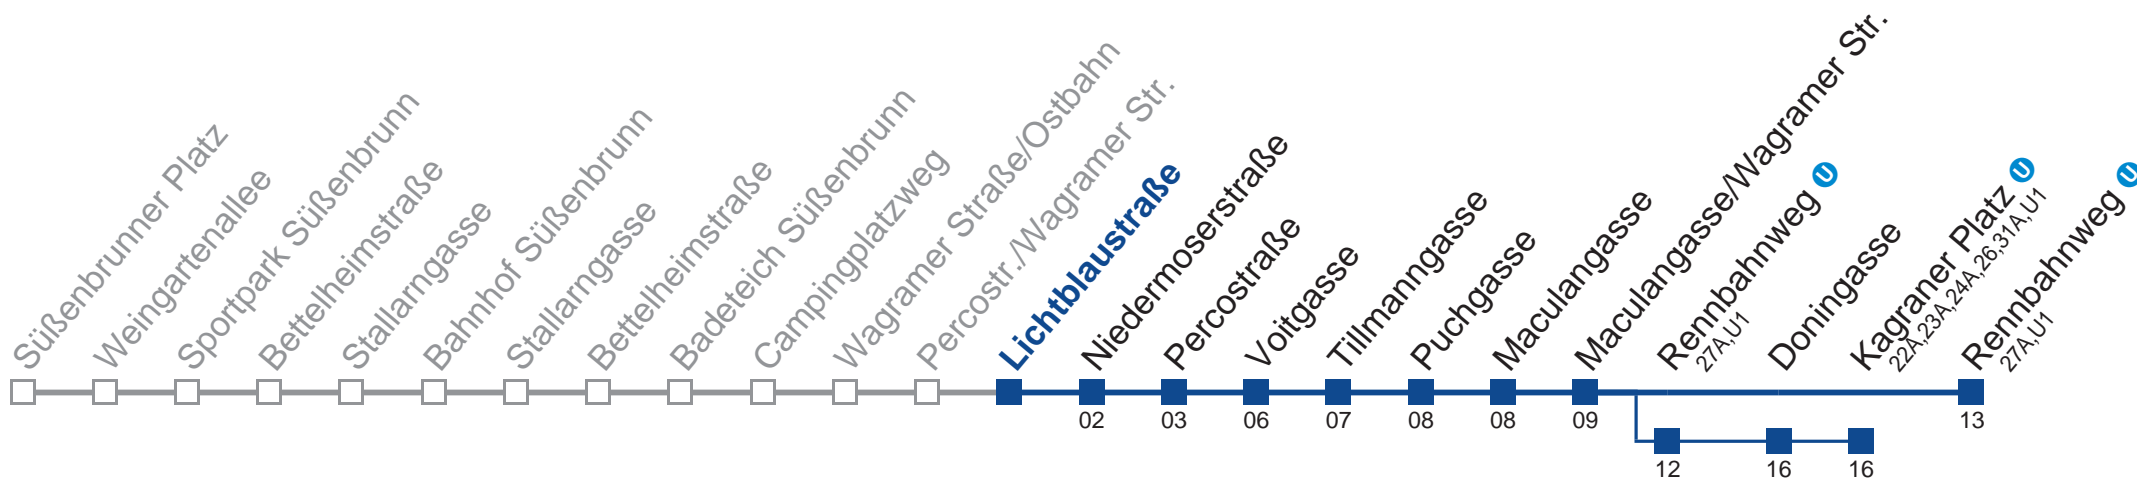

 über Rennbahnweg 
bis Kagraner Platz 

Holen Sie sich die aktuellen Abfahrtszeiten auf Ihr Handy!
m.qando.at/qr/00979

25A Rennbahnweg

Mo-Do (Schule)	Fr (Schule)	Mo-Do (Ferien)	Fr (Ferien)	Samstag	Sonn- und Feiertag
5 19 56	5 19 56	5 19 56	5 19 56	5 19	kein Betrieb
6 23	6 23	6 23	6 23	6 59	
7 07 27 53	7 07 27 53	7 07 27 53	7 07 27 53	7 59	
8 23 53	8 23 53	8 23 53	8 23 53	8 59	
9 23 53	9 23 53	9 23 53	9 23 53	9 59	
10 53	10 53	10 53	10 53	10 59	
11 53	11 53	11 53	11 53	11 59	
12 33	12 33	12 33	12 33	12 59	
13 03 33	13 03 33	13 03 33	13 03 33	13 59	
14 03 23 53	14 03 23 53	14 03 23 53	14 03 23 53	14 59	
15 23 53	15 23 53	15 23 53	15 23 53	15 59	
16 23 53	16 23 53	16 23 53	16 23 53	16 59	
17 23 53	17 23 53	17 23 53	17 23 53	17 59	
18 23 53	18 23 53	18 23 53	18 23 53	18 59	

 über Rennbahnweg 
bis Kagraner Platz 

Holen Sie sich die aktuellen Abfahrtszeiten auf Ihr Handy!
m.qando.at/qr/01254

25A Rennbahnweg

Mo-Do (Schule)		Fr (Schule)		Mo-Do (Ferien)		Fr (Ferien)		Samstag		Sonn- und Feiertag	
5	19 39 56	5	19 39 56	5	19 39 56	5	19 39 56	5	19		
6	09 24 39 54	6	09 24 39 54	6	09 24 39 54	6	09 24 39 54	6	59		
7	07 27 39 54	7	07 27 39 54	7	07 27 39 54	7	07 27 39 54	7	59		
8	09 24 39 54	8	09 24 39 54	8	09 24 39 54	8	09 24 39 54	8	59	kein Betrieb	
9	09 24 54	9	09 24 54	9	09 24 54	9	09 24 54	9	59		
10	54	10	54	10	54	10	54	10	59		
11	54	11	54	11	54	11	54	11	59		
12	34	12	34	12	34	12	34	12	59		
13	04 34 54	13	04 34 54	13	04 34 54	13	04 34 54	13	59		
14	04 24 39 54	14	04 24 39 54	14	04 24 39 54	14	04 24 39 54	14	59		
15	09 24 39 54	15	09 24 39 54	15	09 24 39 54	15	09 24 39 54	15	59		
16	09 24 39 54	16	09 24 39 54	16	09 24 39 54	16	09 24 39 54	16	59		
17	09 24 39 54	17	09 24 39 54	17	09 24 39 54	17	09 24 39 54	17	59		
18	09 24 39 54	18	09 24 39 54	18	09 24 39 54	18	09 24 39 54	18	59		
19	09 24 39	19	09 24 39	19	09 24 39	19	09 24 39	19	59		