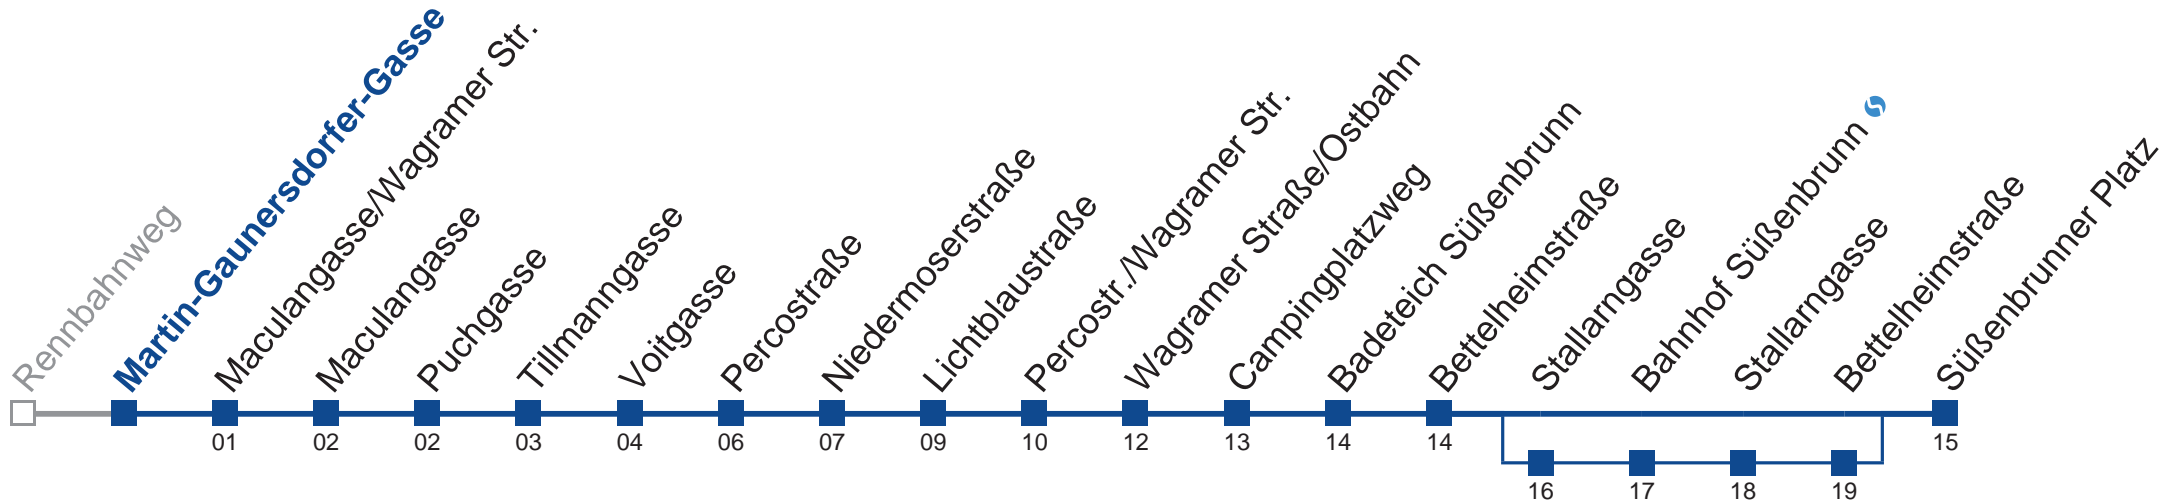

kein Betrieb

□ bis Lichtblaustraße ■ über Stallargasse

Holen Sie sich die aktuellen Abfahrtszeiten auf Ihr Handy!

m.qando.at/qr/01860

25A Lichtblaustraße

  Holen Sie sich die aktuellen Abfahrtszeiten auf Ihr Handy!
m.qando.at/qr/01860

25A Lichtblaustraße

Holen Sie sich die aktuellen Abfahrtszeiten auf Ihr Handy!
m.qando.at/qr/00633

25A Süßenbrunner Platz

Mo-Do (Schule)		Fr (Schule)		Mo-Do (Ferien)		Fr (Ferien)		Samstag	Sonn- und Feiertag
5	11 31 41 56	5	11 31 41 56	5	11 31 41 56	5	11 31 41 56	5	
6	11 26 41 56	6	11 26 41 56	6	11 26 41 56	6	11 26 41 56	6	26
7	11 26 47 56	7	11 26 47 56	7	11 26 41 56	7	11 26 41 56	7	26
8	11 26 41 56	8	11 26 41 56	8	11 26 41 56	8	11 26 41 56	8	26
9	26	9	26	9	26	9	26	9	26
10	26	10	26	10	26	10	26	10	26
11	26	11	26	11	26	11	26	11	26
12	06 26	12	06 26	12	06 26	12	06 26	12	26
13	06 26 41 56	13	06 26 41 56	13	06 26 41 56	13	06 26 41 56	13	26
14	11 26 41 56	14	11 26 41 56	14	11 26 41 56	14	11 26 41 56	14	26
15	11 26 41 56	15	11 26 41 56	15	11 26 41 56	15	11 26 41 56	15	26
16	11 26 41 56	16	11 26 41 56	16	11 26 41 56	16	11 26 41 56	16	26
17	11 26 41 56	17	11 26 41 56	17	11 26 41 56	17	11 26 41 56	17	26
18	11 26 41 56	18	11 26 41 56	18	11 26 41 56	18	11 26 41 56	18	26
19	11 26	19	11 26	19	11 26	19	11 26	19	26

□ bis Lichtblaustraße ■ über Stallargasse

Holen Sie sich die aktuellen Abfahrtszeiten auf Ihr Handy!

m.qando.at/qr/01657

25A Süßenbrunner Platz

Mo-Do (Schule)	Fr (Schule)	Mo-Do (Ferien)	Fr (Ferien)	Samstag	Sonn- und Feiertag
5	5	5	5	5	
6	6	6	6	6	27
7	7	7	7	7	27
8	8	8	8	8	27
9	9	9	9	9	27
10	10	10	10	10	27
11	11	11	11	11	27
12	12	12	12	12	27
13	13	13	13	13	27
14	14	14	14	14	27
15	15	15	15	15	27
16	16	16	16	16	27
17	17	17	17	17	27
18	18	18	18	18	27
19	19	19	19	19	kein Betrieb