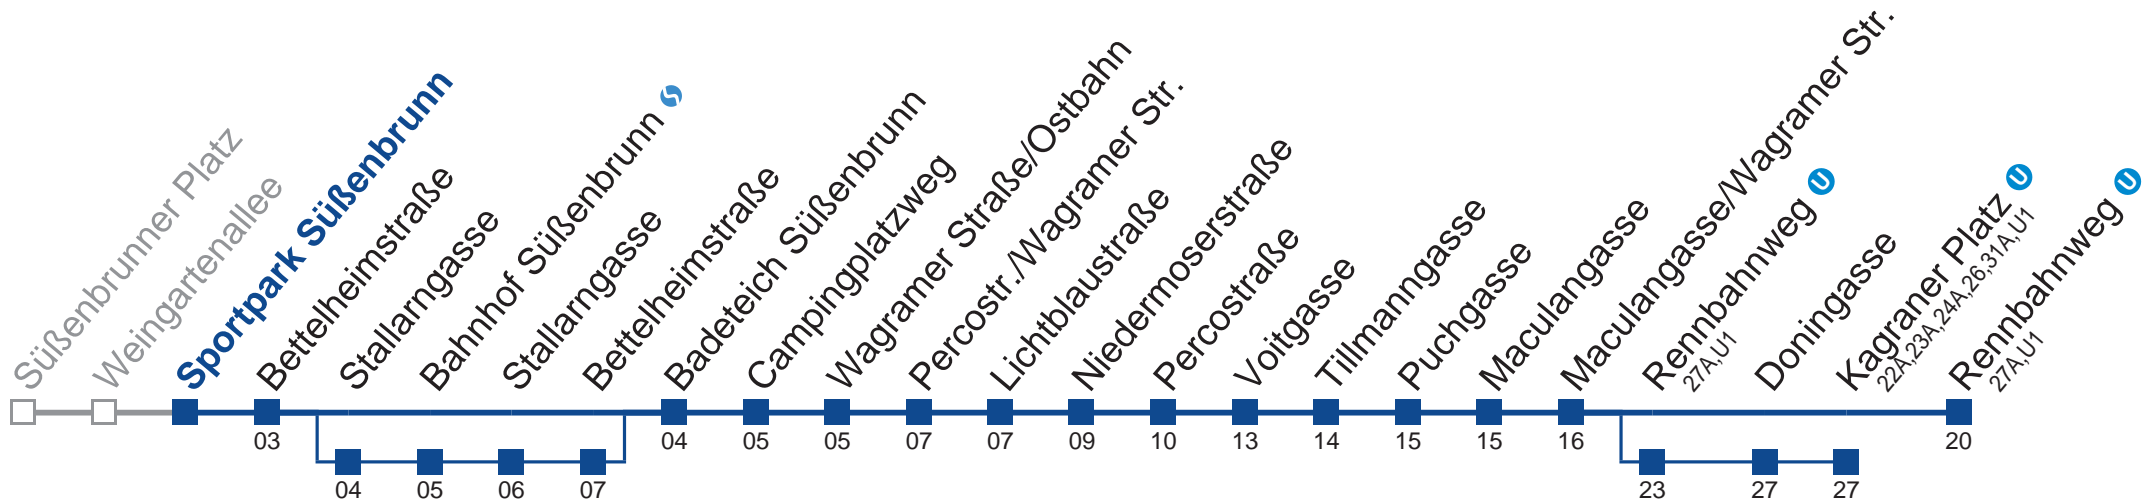

 über Stallarngasse

Holen Sie sich die aktuellen Abfahrtszeiten auf Ihr Handy!
m.qando.at/qr/01359

25A Rennbahnweg

Mo-Do (Schule)		Fr (Schule)		Mo-Do (Ferien)		Fr (Ferien)		Samstag	Sonn- und Feiertag
5	08 48	5	08 48	5	08 48	5	08 48		
6	15 55	6	15 55	6	15 55	6	15 55		
7	15 45	7	15 45	7	15 45	7	15 45		
8	15 45	8	15 45	8	15 45	8	15 45	kein Betrieb	kein Betrieb
9	15 45	9	15 45	9	15 45	9	15 45		
10	45	10	45	10	45	10	45		
11	45	11	45	11	45	11	45		
12	25 48	12	25 48	12	25 48	12	25 48		
13	25 48	13	25 48	13	25 48	13	25 48		
14	15 45	14	15 45	14	15 45	14	15 45		
15	15 45	15	15 45	15	15 45	15	15 45		
16	15 45	16	15 45	16	15 45	16	15 45		
17	15 45	17	15 45	17	15 45	17	15 45		
18	15 45	18	15 45	18	15 45	18	15 45		

 über Stallangasse und Rennbahnweg  bis Kagraner Platz 
 bis Sportpark Süßenbrunn
 über Stallangasse

Holen Sie sich die aktuellen Abfahrtszeiten auf Ihr Handy!
m.qando.at/qr/01688

25A Rennbahnweg

Mo-Do (Schule)		Fr (Schule)		Mo-Do (Ferien)		Fr (Ferien)		Samstag	Sonn- und Feiertag
5	49	5	49	5	49	5	49		
6	17 56	6	17 56	6	17 56	6	17 56		
7	16 47	7	16 47	7	16 47	7	16 47		
8	17 47	8	17 47	8	17 47	8	17 47	kein Betrieb	kein Betrieb
9	17 47	9	17 47	9	17 47	9	17 47		
10	47	10	47	10	47	10	47		
11	47	11	47	11	47	11	47		
12	27	12	27	12	27	12	27		
13	27	13	27	13	27	13	27		
14	17 47	14	17 47	14	17 47	14	17 47		
15	17 47	15	17 47	15	17 47	15	17 47		
16	17 47	16	17 47	16	17 47	16	17 47		
17	17 47	17	17 47	17	17 47	17	17 47		
18	17 47	18	17 47	18	17 47	18	17 47		