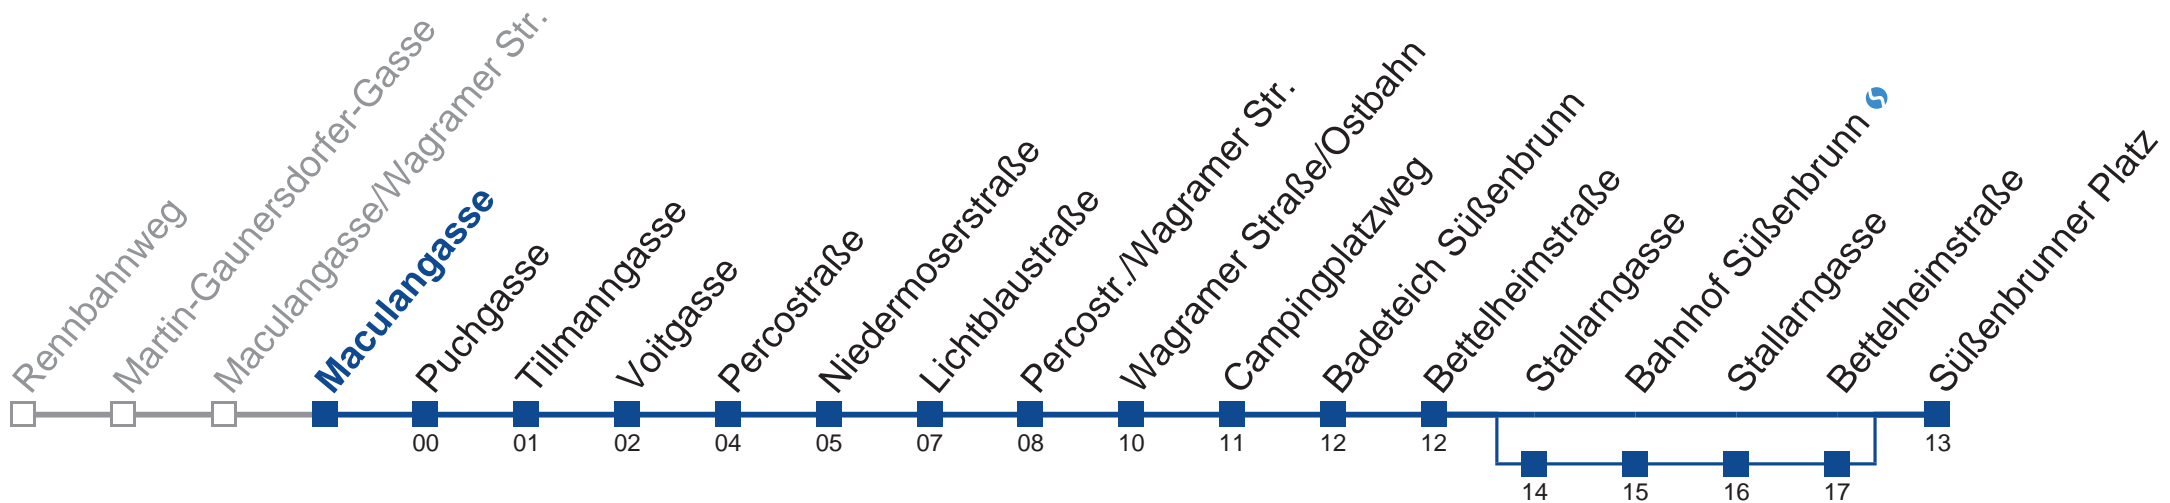

□ bis Lichtblaustraße ■ über Stallargasse

Holen Sie sich die aktuellen Abfahrtszeiten auf Ihr Handy!

m.qando.at/qr/01657

25A Süßenbrunner Platz

Mo-Do (Schule)	Fr (Schule)	Mo-Do (Ferien)	Fr (Ferien)	Samstag	Sonn- und Feiertag
5	5	5	5	5	
6	6	6	6	6	27
7	7	7	7	7	27
8	8	8	8	8	27
9	9	9	9	9	27
10	10	10	10	10	27
11	11	11	11	11	27
12	12	12	12	12	27
13	13	13	13	13	27
14	14	14	14	14	27
15	15	15	15	15	27
16	16	16	16	16	27
17	17	17	17	17	27
18	18	18	18	18	27
19	19	19	19	19	kein Betrieb

□ bis Lichtblaustraße ■ über Stallargasse

Holen Sie sich die aktuellen Abfahrtszeiten auf Ihr Handy!
m.qando.at/qr/00155

25A Süßenbrunner Platz

Mo-Do (Schule)		Fr (Schule)		Mo-Do (Ferien)		Fr (Ferien)		Samstag	Sonn- und Feiertag
5	13 33 43 58	5	13 33 43 58	5	13 33 43 58	5	13 33 43 58	5	
6	13 28 43 58	6	13 28 43 58	6	13 28 43 58	6	13 28 43 58	6	28
7	13 28 49 58	7	13 28 49 58	7	13 28 43 58	7	13 28 43 58	7	28
8	13 28 43 58	8	13 28 43 58	8	13 28 43 58	8	13 28 43 58	8	28
9	28	9	28	9	28	9	28	9	28
10	28	10	28	10	28	10	28	10	28
11	28	11	28	11	28	11	28	11	28
12	08 28	12	08 28	12	08 28	12	08 28	12	28
13	08 28 43 58	13	08 28 43 58	13	08 28 43 58	13	08 28 43 58	13	28
14	13 28 43 58	14	13 28 43 58	14	13 28 43 58	14	13 28 43 58	14	28
15	13 28 43 58	15	13 28 43 58	15	13 28 43 58	15	13 28 43 58	15	28
16	13 28 43 58	16	13 28 43 58	16	13 28 43 58	16	13 28 43 58	16	28
17	13 28 43 58	17	13 28 43 58	17	13 28 43 58	17	13 28 43 58	17	28
18	13 28 43 58	18	13 28 43 58	18	13 28 43 58	18	13 28 43 58	18	28
19	13 28	19	13 28	19	13 28	19	13 28	19	28