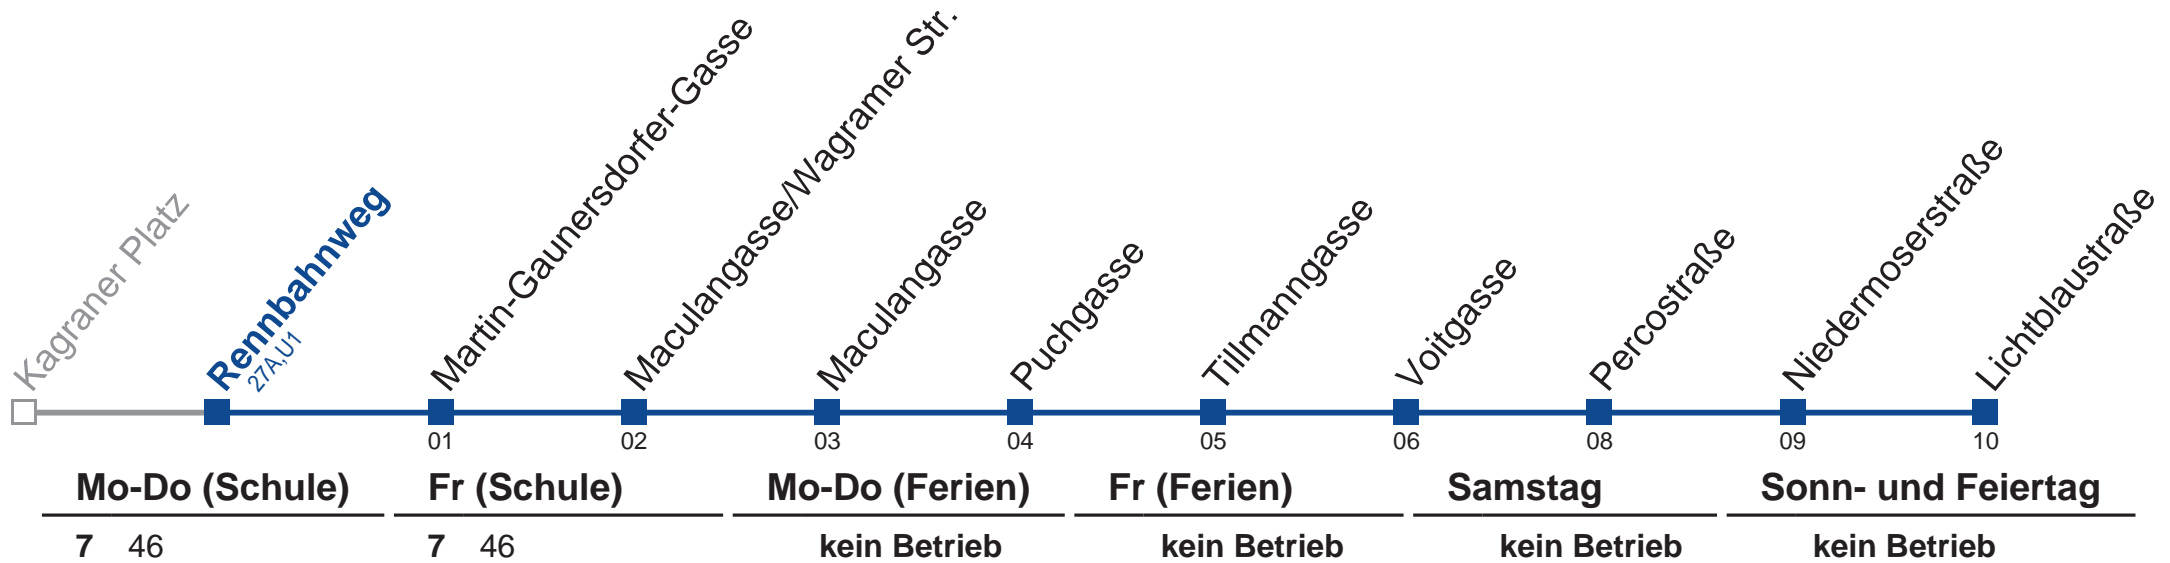

25A Lichtblaustraße

Holen Sie sich die aktuellen Abfahrtszeiten auf Ihr Handy!
m.qando.at/qr/01860