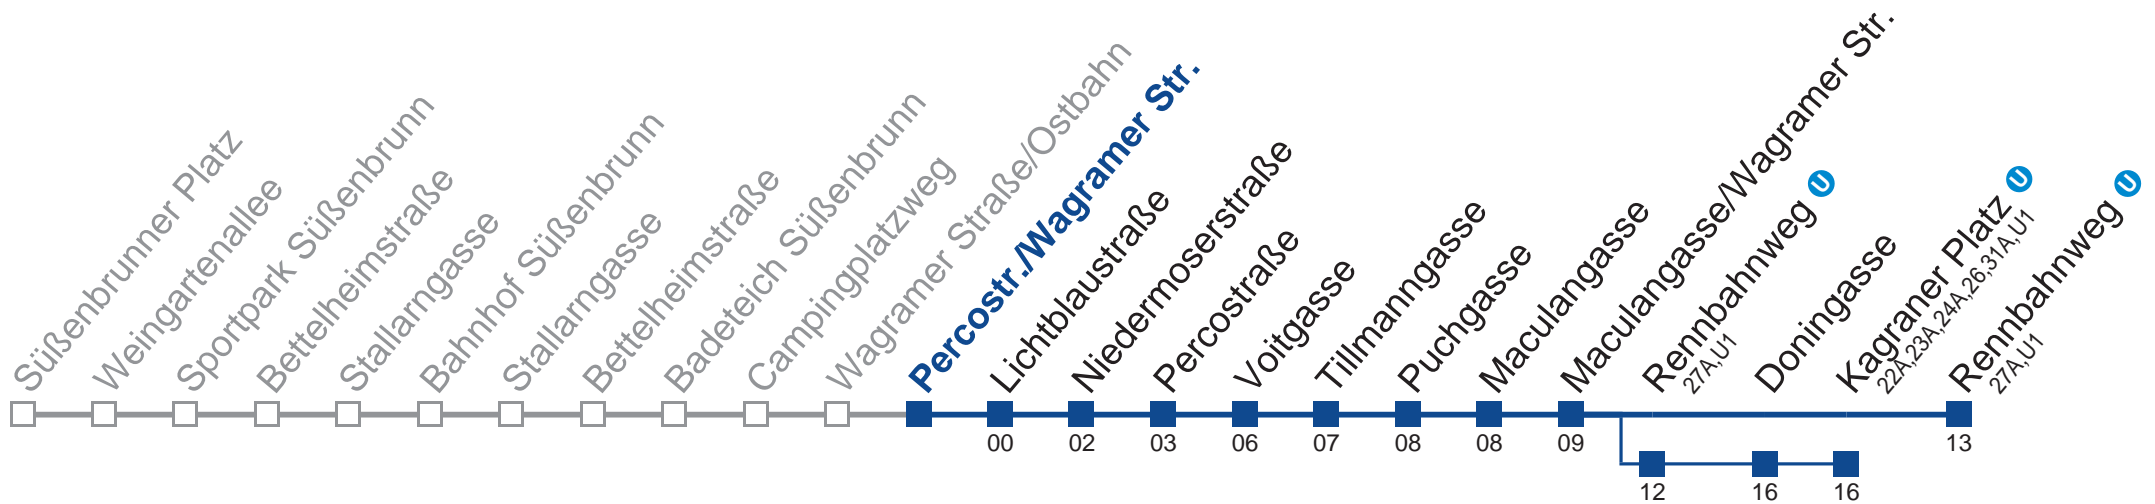

 über Rennbahnweg 
bis Kagraner Platz 

Holen Sie sich die
aktuellen Abfahrtszeiten
auf Ihr Handy!
m.qando.at/qr/00201

25A Rennbahnweg

Mo-Do (Schule)	Fr (Schule)	Mo-Do (Ferien)	Fr (Ferien)	Samstag	Sonn- und Feiertag
5 17 54	5 17 54	5 17 54	5 17 54	5 17	kein Betrieb
6 22	6 22	6 22	6 22	6 57	
7 05 25 52	7 05 25 52	7 05 25 52	7 05 25 52	7 57	
8 22 52	8 22 52	8 22 52	8 22 52	8 57	
9 22 52	9 22 52	9 22 52	9 22 52	9 57	
10 52	10 52	10 52	10 52	10 57	
11 52	11 52	11 52	11 52	11 57	
12 32	12 32	12 32	12 32	12 57	
13 02 32	13 02 32	13 02 32	13 02 32	13 57	
14 02 22 52	14 02 22 52	14 02 22 52	14 02 22 52	14 57	
15 22 52	15 22 52	15 22 52	15 22 52	15 57	
16 22 52	16 22 52	16 22 52	16 22 52	16 57	
17 22 52	17 22 52	17 22 52	17 22 52	17 57	
18 22 52	18 22 52	18 22 52	18 22 52	18 57	

 über Rennbahnweg 
bis Kagraner Platz 

Holen Sie sich die aktuellen Abfahrtszeiten auf Ihr Handy!
m.qando.at/qr/00979

25A Rennbahnweg

Mo-Do (Schule)	Fr (Schule)	Mo-Do (Ferien)	Fr (Ferien)	Samstag	Sonn- und Feiertag
5 19 56	5 19 56	5 19 56	5 19 56	5 19	kein Betrieb
6 23	6 23	6 23	6 23	6 59	
7 07 27 53	7 07 27 53	7 07 27 53	7 07 27 53	7 59	
8 23 53	8 23 53	8 23 53	8 23 53	8 59	
9 23 53	9 23 53	9 23 53	9 23 53	9 59	
10 53	10 53	10 53	10 53	10 59	
11 53	11 53	11 53	11 53	11 59	
12 33	12 33	12 33	12 33	12 59	
13 03 33	13 03 33	13 03 33	13 03 33	13 59	
14 03 23 53	14 03 23 53	14 03 23 53	14 03 23 53	14 59	
15 23 53	15 23 53	15 23 53	15 23 53	15 59	
16 23 53	16 23 53	16 23 53	16 23 53	16 59	
17 23 53	17 23 53	17 23 53	17 23 53	17 59	
18 23 53	18 23 53	18 23 53	18 23 53	18 59	