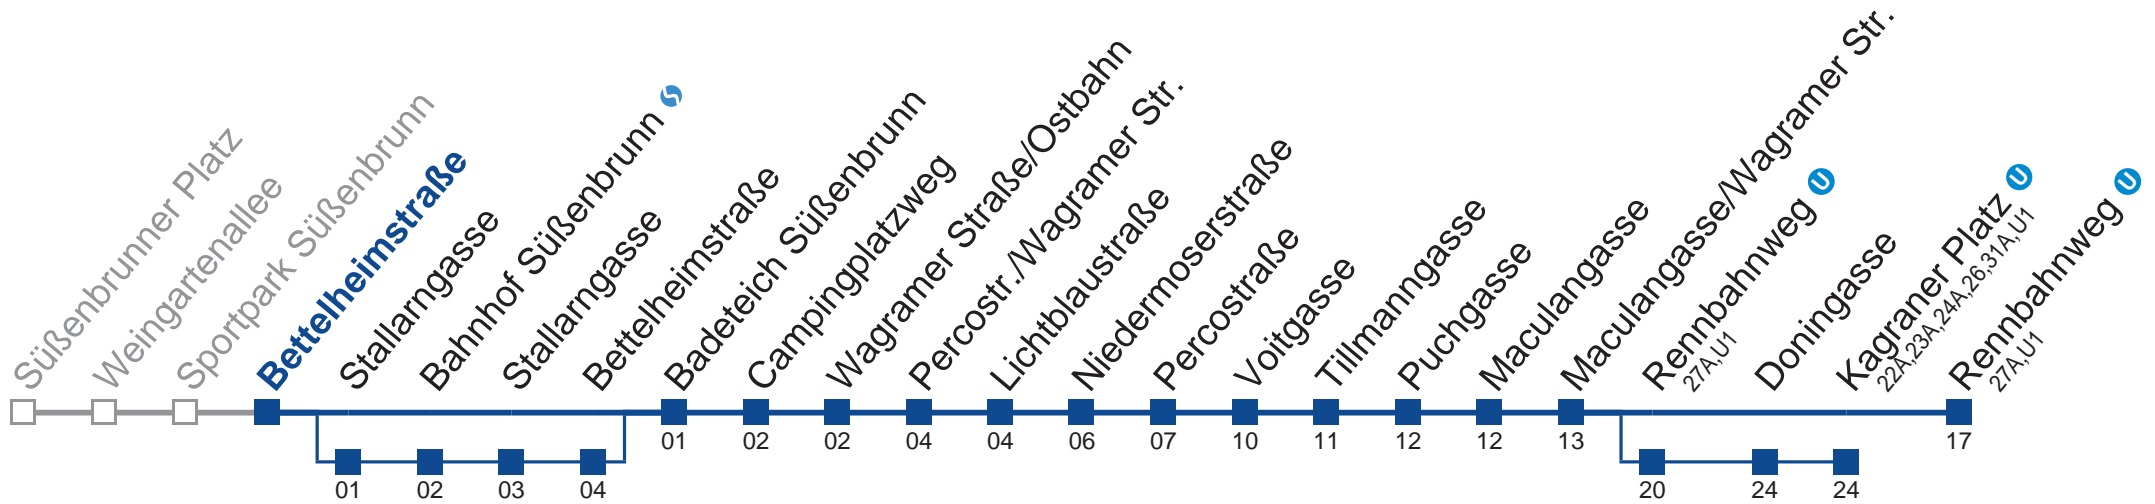

 über Stallangasse und Rennbahnweg  bis Kagraner Platz 
 bis Sportpark Süßenbrunn
 über Stallangasse

Holen Sie sich die aktuellen Abfahrtszeiten auf Ihr Handy!
m.qando.at/qr/01688

25A Rennbahnweg

Mo-Do (Schule)		Fr (Schule)		Mo-Do (Ferien)		Fr (Ferien)		Samstag	Sonn- und Feiertag
5	49	5	49	5	49	5	49		
6	17 56	6	17 56	6	17 56	6	17 56		
7	16 47	7	16 47	7	16 47	7	16 47		
8	17 47	8	17 47	8	17 47	8	17 47	kein Betrieb	kein Betrieb
9	17 47	9	17 47	9	17 47	9	17 47		
10	47	10	47	10	47	10	47		
11	47	11	47	11	47	11	47		
12	27	12	27	12	27	12	27		
13	27	13	27	13	27	13	27		
14	17 47	14	17 47	14	17 47	14	17 47		
15	17 47	15	17 47	15	17 47	15	17 47		
16	17 47	16	17 47	16	17 47	16	17 47		
17	17 47	17	17 47	17	17 47	17	17 47		
18	17 47	18	17 47	18	17 47	18	17 47		

 über Stallangasse und Rennbahnweg  bis Kagraner Platz   über Stallangasse

Holen Sie sich die aktuellen Abfahrtszeiten auf Ihr Handy!
m.qando.at/qr/01689

25A Rennbahnweg

Mo-Do (Schule)		Fr (Schule)		Mo-Do (Ferien)		Fr (Ferien)		Samstag		Sonn- und Feiertag	
5	15 52	5	15 52	5	15 52	5	15 52	5	15		
6	19 59	6	19 59	6	19 59	6	19 59	6	55		
7	19 49	7	19 49	7	19 49	7	19 49	7	55		
8	19 49	8	19 49	8	19 49	8	19 49	8	55	kein Betrieb	
9	19 49	9	19 49	9	19 49	9	19 49	9	55		
10	49	10	49	10	49	10	49	10	55		
11	49	11	49	11	49	11	49	11	55		
12	29 59	12	29 59	12	29 59	12	29 59	12	55		
13	29 59	13	29 59	13	29 59	13	29 59	13	55		
14	19 49	14	19 49	14	19 49	14	19 49	14	55		
15	19 49	15	19 49	15	19 49	15	19 49	15	55		
16	19 49	16	19 49	16	19 49	16	19 49	16	55		
17	19 49	17	19 49	17	19 49	17	19 49	17	55		
18	19 49	18	19 49	18	19 49	18	19 49	18	55		