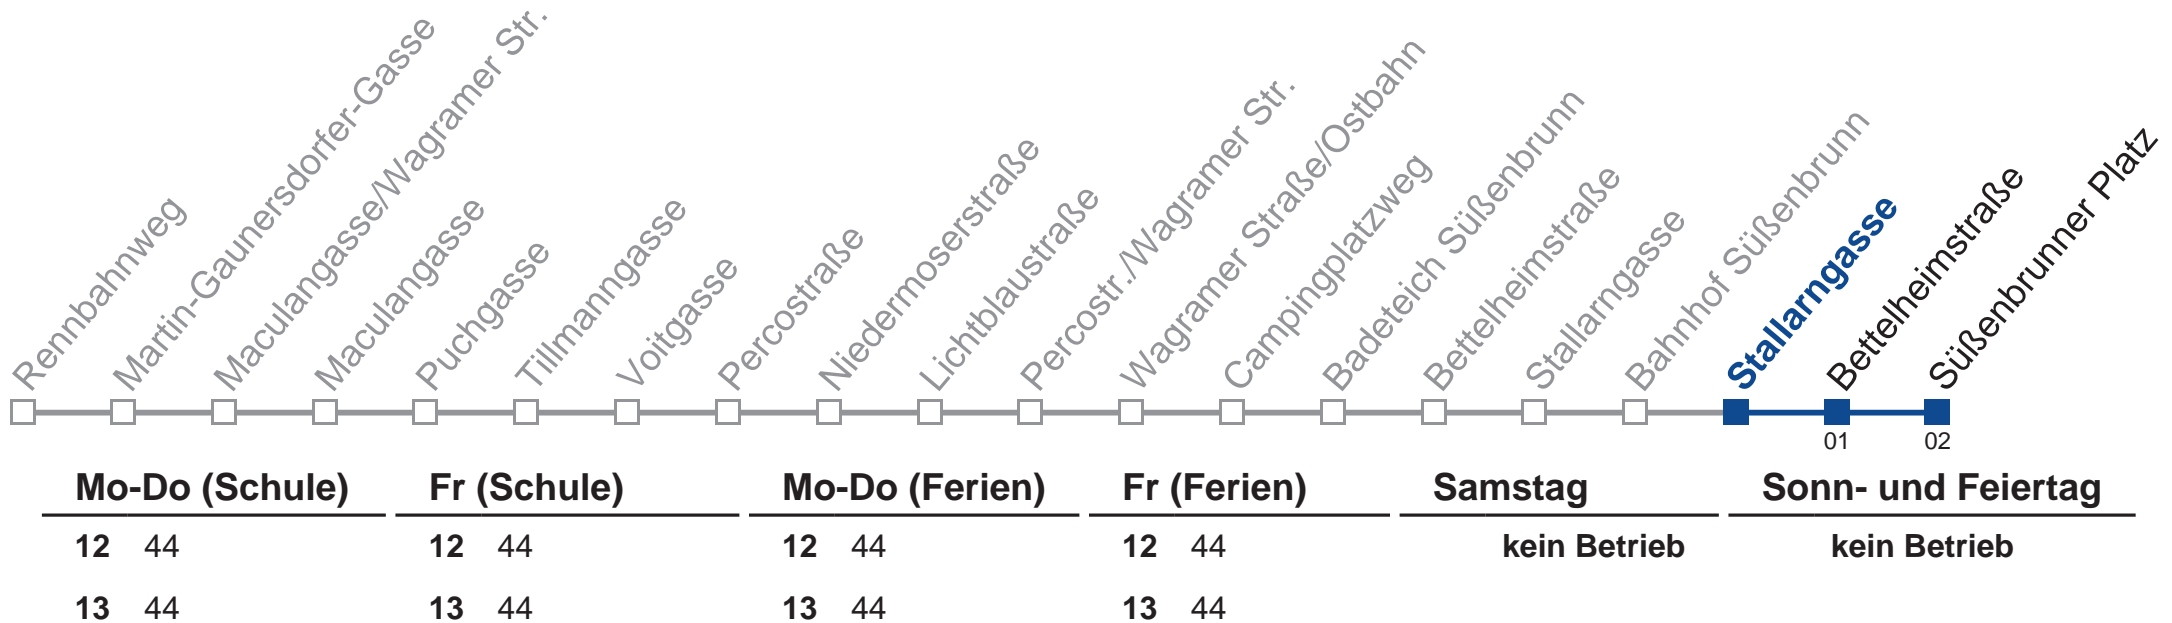

Holen Sie sich die aktuellen Abfahrtszeiten auf Ihr Handy!

m.qando.at/qr/00133

25A Süßenbrunner Platz

Mo-Do (Schule)		Fr (Schule)		Mo-Do (Ferien)		Fr (Ferien)		Samstag		Sonn- und Feiertag	
12	42	12	42	12	42	12	42	kein Betrieb		kein Betrieb	
13	42	13	42	13	42	13	42				

Holen Sie sich die aktuellen Abfahrtszeiten auf Ihr Handy!
m.qando.at/qr/01307

25A Süßenbrunner Platz

Holen Sie sich die aktuellen Abfahrtszeiten auf Ihr Handy!
m.qando.at/qr/01307

25A Süßenbrunner Platz