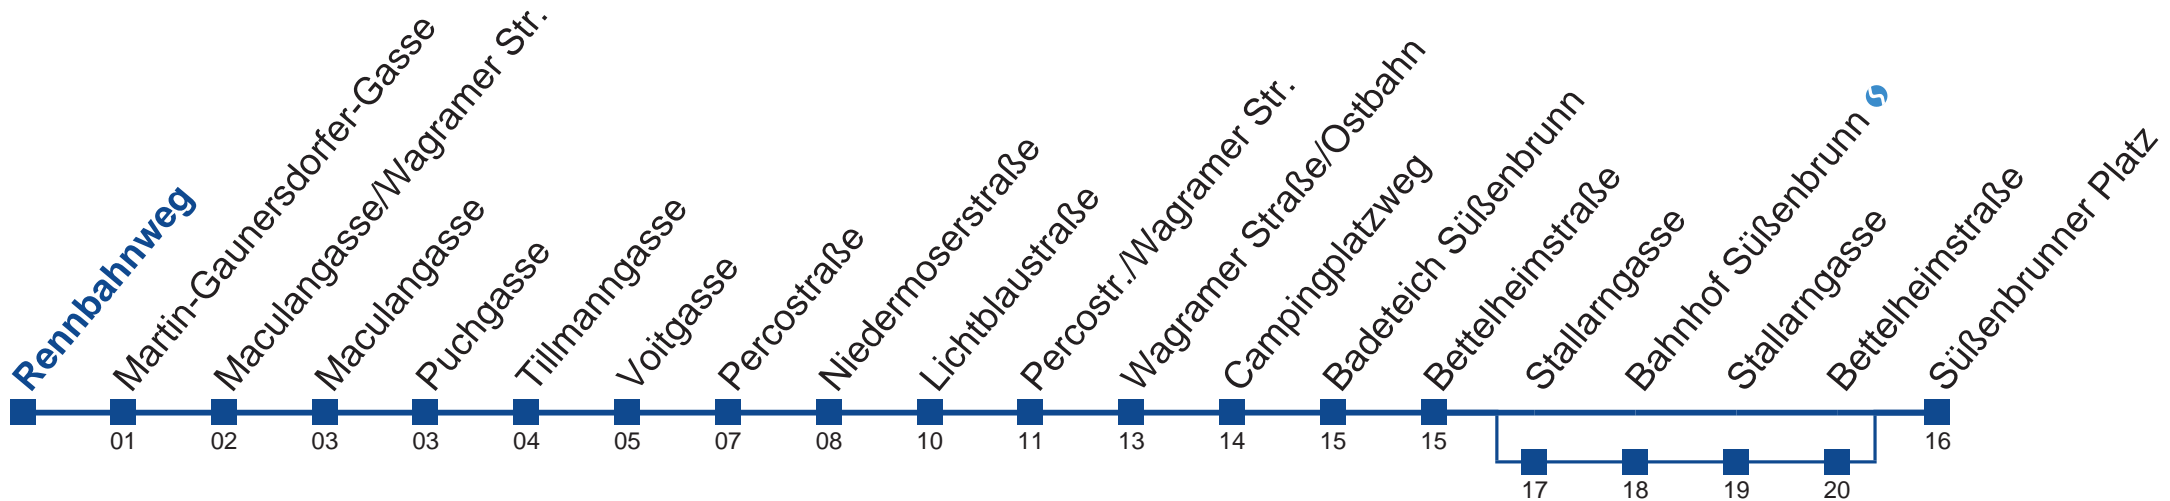

25A Süßenbrunner Platz

Mo-Do (Schule)		Fr (Schule)		Mo-Do (Ferien)		Fr (Ferien)		Samstag	Sonn- und Feiertag
5	10 30 40 55	5	10 30 40 55	5	10 30 40 55	5	10 30 40 55	5	
6	10 25 40 55	6	10 25 40 55	6	10 25 40 55	6	10 25 40 55	6	25
7	10 25 55	7	10 25 55	7	10 25 40 55	7	10 25 40 55	7	25
8	10 25 40 55	8	10 25 40 55	8	10 25 40 55	8	10 25 40 55	8	25
9	25	9	25	9	25	9	25	9	25
10	25	10	25	10	25	10	25	10	25
11	25	11	25	11	25	11	25	11	25
12	05 25	12	05 25	12	05 25	12	05 25	12	25
13	05 25 40 55	13	05 25 40 55	13	05 25 40 55	13	05 25 40 55	13	25
14	10 25 40 55	14	10 25 40 55	14	10 25 40 55	14	10 25 40 55	14	25
15	10 25 40 55	15	10 25 40 55	15	10 25 40 55	15	10 25 40 55	15	25
16	10 25 40 55	16	10 25 40 55	16	10 25 40 55	16	10 25 40 55	16	25
17	10 25 40 55	17	10 25 40 55	17	10 25 40 55	17	10 25 40 55	17	25
18	10 25 40 55	18	10 25 40 55	18	10 25 40 55	18	10 25 40 55	18	25
19	10 25	19	10 25	19	10 25	19	10 25	19	25

25A Lichtblaustraße

Holen Sie sich die aktuellen Abfahrtszeiten auf Ihr Handy!
m.qando.at/qr/00633

25A Süßenbrunner Platz

Mo-Do (Schule)		Fr (Schule)		Mo-Do (Ferien)		Fr (Ferien)		Samstag	Sonn- und Feiertag
5	11 31 41 56	5	11 31 41 56	5	11 31 41 56	5	11 31 41 56	5	
6	11 26 41 56	6	11 26 41 56	6	11 26 41 56	6	11 26 41 56	6	26
7	11 26 47 56	7	11 26 47 56	7	11 26 41 56	7	11 26 41 56	7	26
8	11 26 41 56	8	11 26 41 56	8	11 26 41 56	8	11 26 41 56	8	26
9	26	9	26	9	26	9	26	9	26
10	26	10	26	10	26	10	26	10	26
11	26	11	26	11	26	11	26	11	26
12	06 26	12	06 26	12	06 26	12	06 26	12	26
13	06 26 41 56	13	06 26 41 56	13	06 26 41 56	13	06 26 41 56	13	26
14	11 26 41 56	14	11 26 41 56	14	11 26 41 56	14	11 26 41 56	14	26
15	11 26 41 56	15	11 26 41 56	15	11 26 41 56	15	11 26 41 56	15	26
16	11 26 41 56	16	11 26 41 56	16	11 26 41 56	16	11 26 41 56	16	26
17	11 26 41 56	17	11 26 41 56	17	11 26 41 56	17	11 26 41 56	17	26
18	11 26 41 56	18	11 26 41 56	18	11 26 41 56	18	11 26 41 56	18	26
19	11 26	19	11 26	19	11 26	19	11 26	19	26