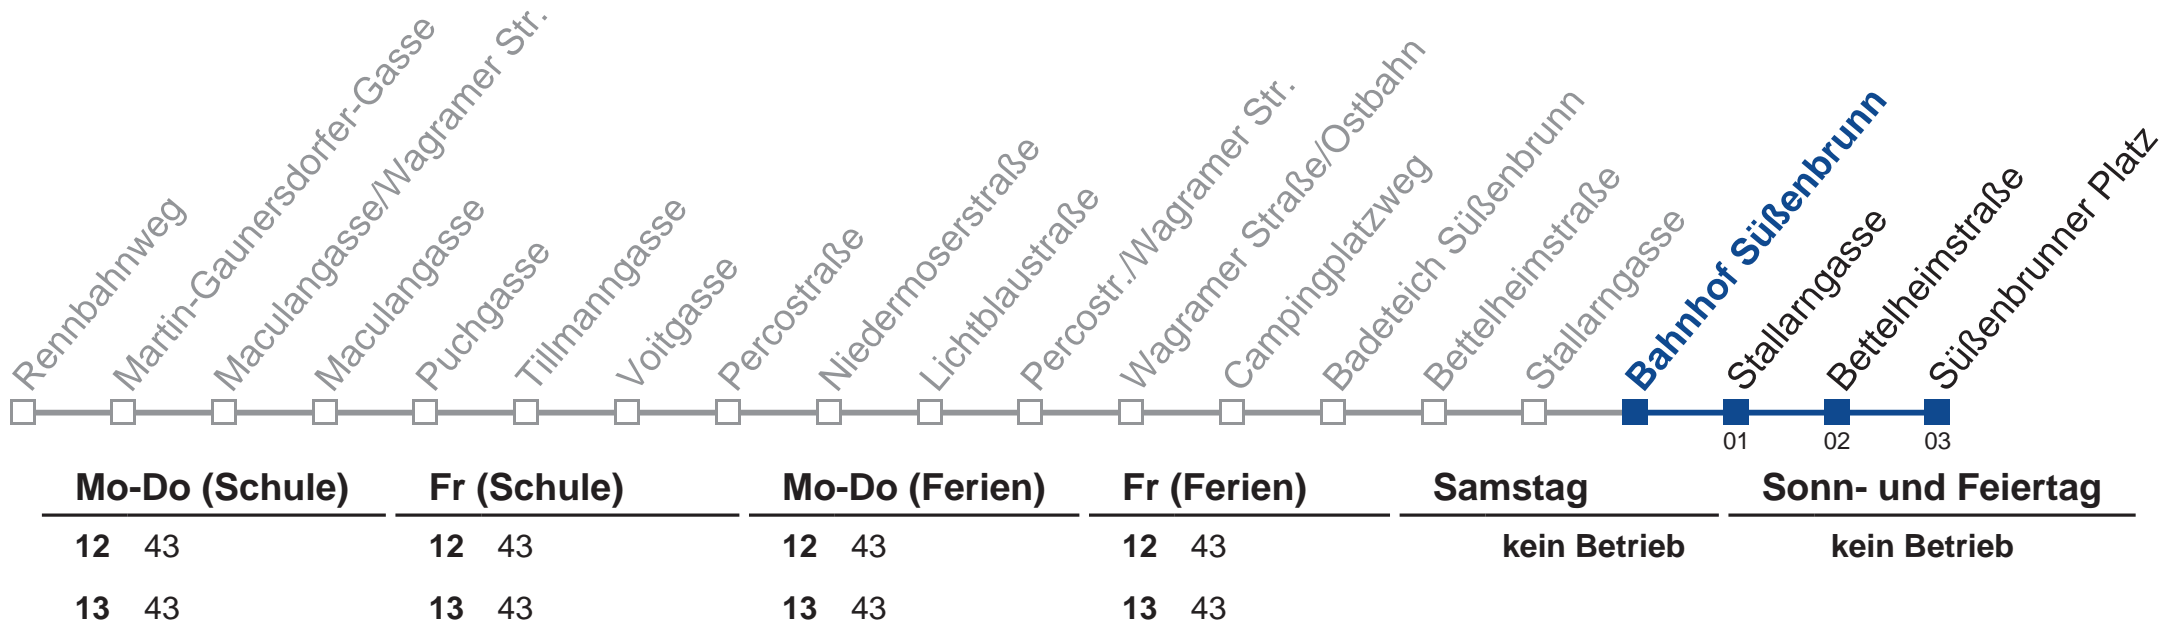

Holen Sie sich die aktuellen Abfahrtszeiten auf Ihr Handy!
m.qando.at/qr/01307

25A Süßenbrunner Platz

Holen Sie sich die aktuellen Abfahrtszeiten auf Ihr Handy!
m.qando.at/qr/01307

25A Süßenbrunner Platz

Holen Sie sich die aktuellen Abfahrtszeiten auf Ihr Handy!

m.qando.at/qr/01357

25A Süßenbrunner Platz

Sportpark Süßenbrunn

Süßenbrunner Platz

04

Mo-Do (Schule)	Fr (Schule)	Mo-Do (Ferien)	Fr (Ferien)	Samstag	Sonn- und Feiertag
5 10	5 10	5 10	5 10		
6	6	6	6		
7	7	7	7	kein Betrieb	kein Betrieb
8	8	8	8		
9	9	9	9		
10	10	10	10		
11	11	11	11		
12 54	12 54	12 54	12 54		
13 54	13 54	13 54	13 54		