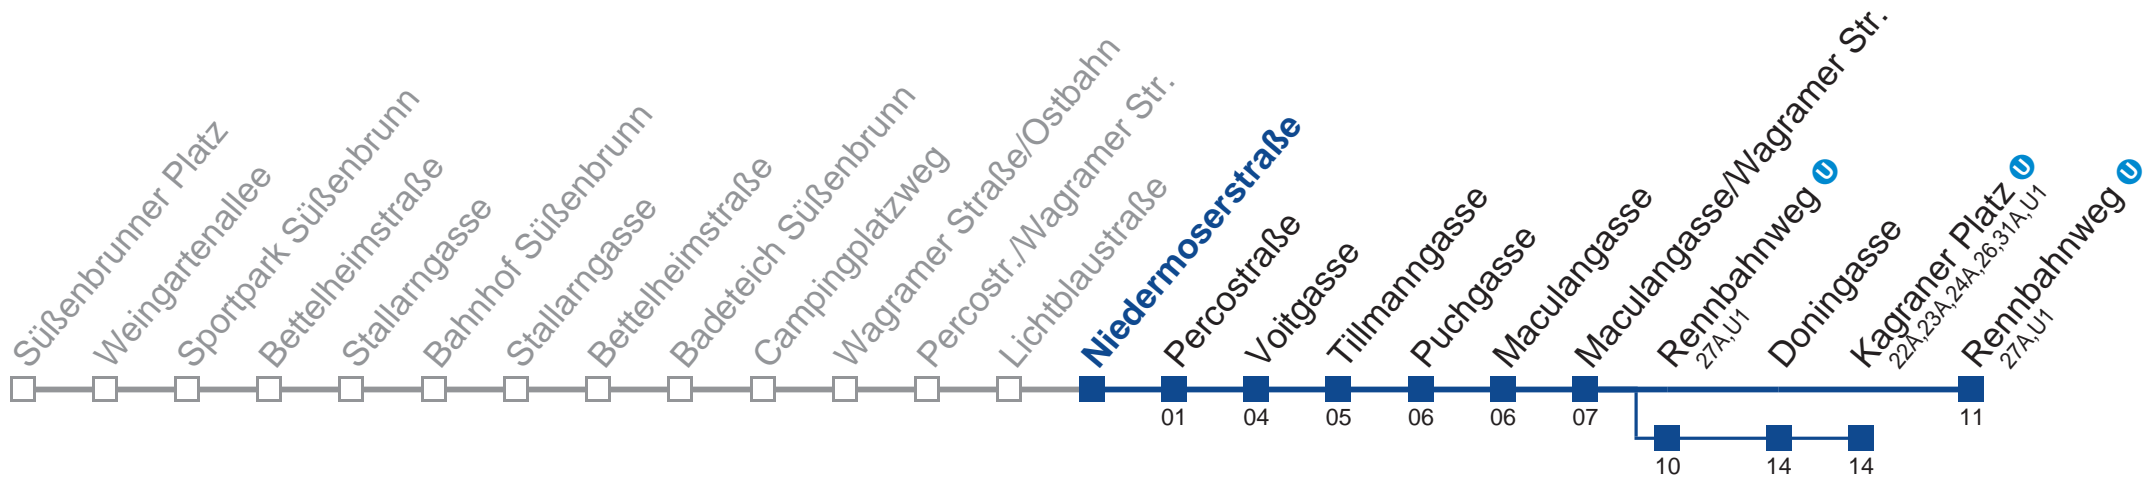

25A Rennbahnweg U

Mo-Do (Schule)		Fr (Schule)		Mo-Do (Ferien)		Fr (Ferien)		Samstag		Sonn- und Feiertag	
5	21 40 58	5	21 40 58	5	21 40 58	5	21 40 58	5	21		
6	10 25 40 55	6	10 25 40 55	6	10 25 40 55	6	10 25 40 55	6			
7	09 <u>29</u> 40 55	7	09 <u>29</u> 40 55	7	09 29 40 55	7	09 29 40 55	7	01		
8	10 25 40 55	8	10 25 40 55	8	10 25 40 55	8	10 25 40 55	8	01	kein Betrieb	
9	10 25 55	9	10 25 55	9	10 25 55	9	10 25 55	9	01		
10	55	10	55	10	55	10	55	10	01		
11	55	11	55	11	55	11	55	11	01		
12	35	12	35	12	35	12	35	12	01		
13	05 35 55	13	05 35 55	13	05 35 55	13	05 35 55	13	01		
14	05 25 40 55	14	05 25 40 55	14	05 25 40 55	14	05 25 40 55	14	01		
15	10 25 40 55	15	10 25 40 55	15	10 25 40 55	15	10 25 40 55	15	01		
16	10 25 40 55	16	10 25 40 55	16	10 25 40 55	16	10 25 40 55	16	01		
17	10 25 40 55	17	10 25 40 55	17	10 25 40 55	17	10 25 40 55	17	01		
18	10 25 40 55	18	10 25 40 55	18	10 25 40 55	18	10 25 40 55	18	01		
19	10 25 40	19	10 25 40	19	10 25 40	19	10 25 40	19	01		

□ über Rennbahnweg U
bis Kagranner Platz U

Holen Sie sich die aktuellen Abfahrtszeiten auf Ihr Handy!
m.qando.at/qr/01716