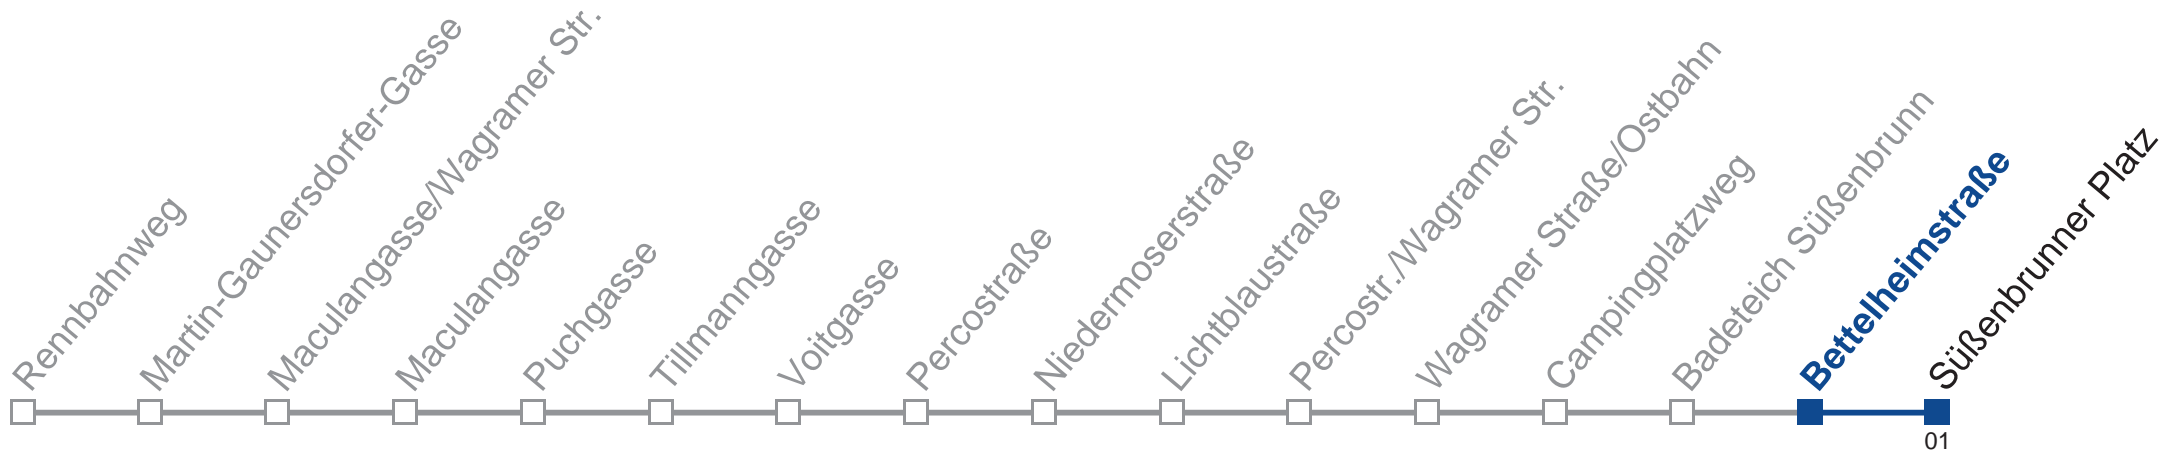

kein Betrieb

☐ über Stallargasse

Holen Sie sich die aktuellen Abfahrtszeiten auf Ihr Handy!
m.qando.at/qr/00201

25A Süßenbrunner Platz

Mo-Do (Schule)		Fr (Schule)		Mo-Do (Ferien)		Fr (Ferien)		Samstag		Sonn- und Feiertag	
5	45	5	45	5	45	5	45	5			
6	10 40	6	10 40	6	10 40	6	10 40	6	40		
7	10 40	7	10 40	7	10 40	7	10 40	7	40		
8	10 40	8	10 40	8	10 40	8	10 40	8	40		kein Betrieb
9	10 40	9	10 40	9	10 40	9	10 40	9	40		
10	40	10	40	10	40	10	40	10	40		
11	40	11	40	11	40	11	40	11	40		
12	20 40	12	20 40	12	20 40	12	20 40	12	40		
13	20 40	13	20 40	13	20 40	13	20 40	13	40		
14	10 40	14	10 40	14	10 40	14	10 40	14	40		
15	10 40	15	10 40	15	10 40	15	10 40	15	40		
16	10 40	16	10 40	16	10 40	16	10 40	16	40		
17	10 40	17	10 40	17	10 40	17	10 40	17	40		
18	10 40	18	10 40	18	10 40	18	10 40	18	40		

□ über Stallarngasse

Holen Sie sich die aktuellen Abfahrtszeiten auf Ihr Handy!

m.qando.at/qr/00105

25A Süßenbrunner Platz

Mo-Do (Schule)		Fr (Schule)		Mo-Do (Ferien)		Fr (Ferien)		Samstag	Sonn- und Feiertag
5	45	5	45	5	45	5	45	5	
6	10 40	6	10 40	6	10 40	6	10 40	6	40
7	10 40	7	10 40	7	10 40	7	10 40	7	40
8	10 40	8	10 40	8	10 40	8	10 40	8	40
9	10 40	9	10 40	9	10 40	9	10 40	9	40
10	40	10	40	10	40	10	40	10	40
11	40	11	40	11	40	11	40	11	40
12	20	12	20	12	20	12	20	12	40
13	20	13	20	13	20	13	20	13	40
14	10 40	14	10 40	14	10 40	14	10 40	14	40
15	10 40	15	10 40	15	10 40	15	10 40	15	40
16	10 40	16	10 40	16	10 40	16	10 40	16	40
17	10 40	17	10 40	17	10 40	17	10 40	17	40
18	10 40	18	10 40	18	10 40	18	10 40	18	40