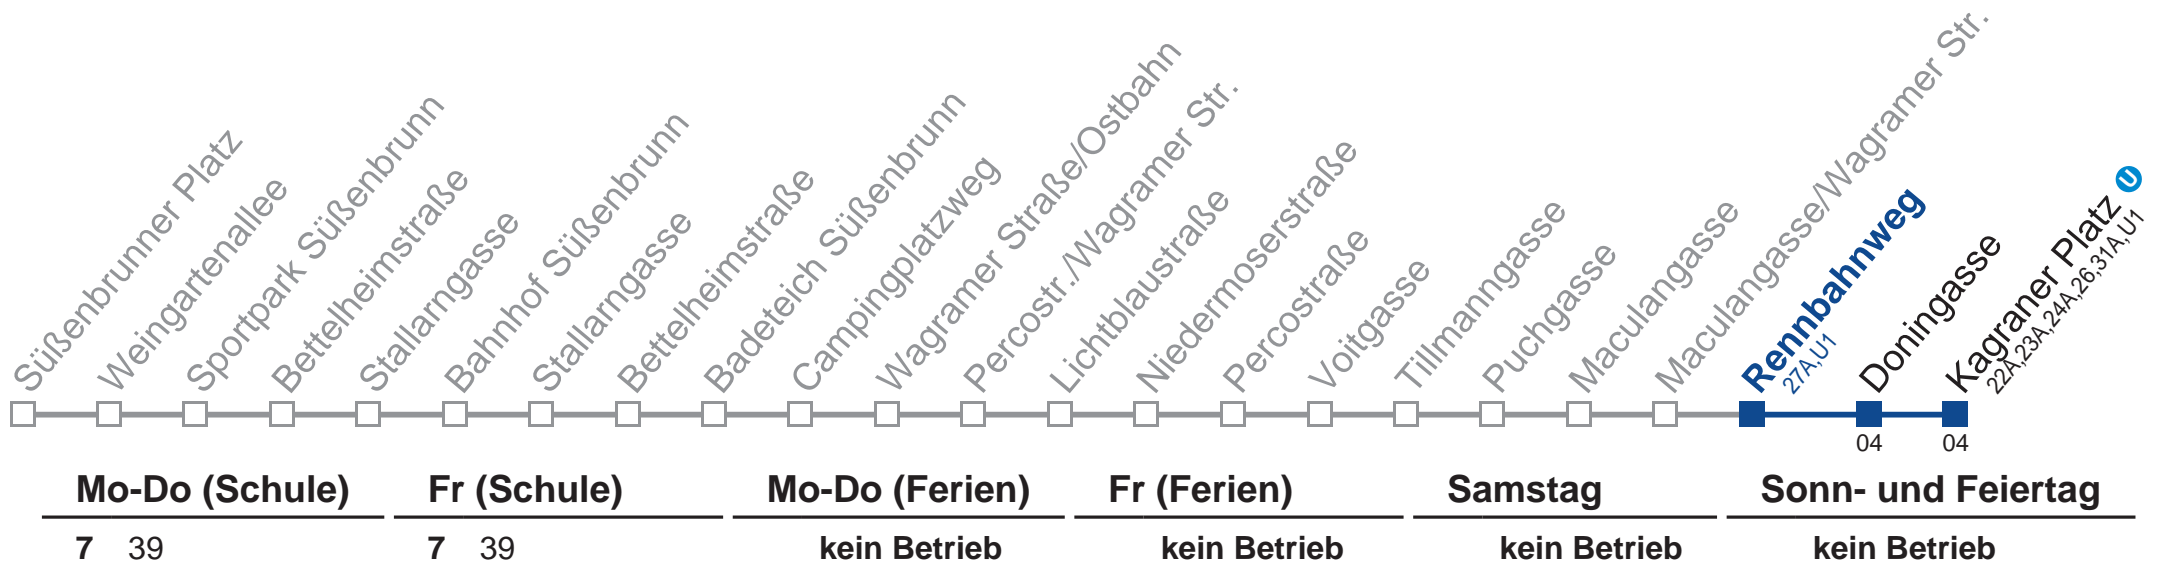

 über Rennbahnweg 
 bis Kagraner Platz 

Holen Sie sich die
aktuellen Abfahrtszeiten
auf Ihr Handy!

m.qando.at/qr/00822

25A Rennbahnweg

Mo-Do (Schule)	Fr (Schule)	Mo-Do (Ferien)	Fr (Ferien)	Samstag	Sonn- und Feiertag
5 28 48	5 28 48	5 28 48	5 28 48	5 28	kein Betrieb
6 05 18 33 48	6 05 18 33 48	6 05 18 33 48	6 05 18 33 48	6	
7 03 16 36 48	7 03 16 36 48	7 03 16 36 48	7 03 16 36 48	7 08	
8 03 18 33 48	8 03 18 33 48	8 03 18 33 48	8 03 18 33 48	8 08	
9 03 18 33	9 03 18 33	9 03 18 33	9 03 18 33	9 08	
10 03	10 03	10 03	10 03	10 08	
11 03	11 03	11 03	11 03	11 08	
12 03 43	12 03 43	12 03 43	12 03 43	12 08	
13 13 43	13 13 43	13 13 43	13 13 43	13 08	
14 03 13 33 48	14 03 13 33 48	14 03 13 33 48	14 03 13 33 48	14 08	
15 03 18 33 48	15 03 18 33 48	15 03 18 33 48	15 03 18 33 48	15 08	
16 03 18 33 48	16 03 18 33 48	16 03 18 33 48	16 03 18 33 48	16 08	
17 03 18 33 48	17 03 18 33 48	17 03 18 33 48	17 03 18 33 48	17 08	
18 03 18 33 48	18 03 18 33 48	18 03 18 33 48	18 03 18 33 48	18 08	
19 03 18 33 48	19 03 18 33 48	19 03 18 33 48	19 03 18 33 48	19 08	

 über Rennbahnweg 
 bis Kagraner Platz 

Holen Sie sich die aktuellen Abfahrtszeiten auf Ihr Handy!
m.qando.at/qr/00155

25A Kagraner Platz

Holen Sie sich die aktuellen Abfahrtszeiten auf Ihr Handy!

m.qando.at/qr/01860