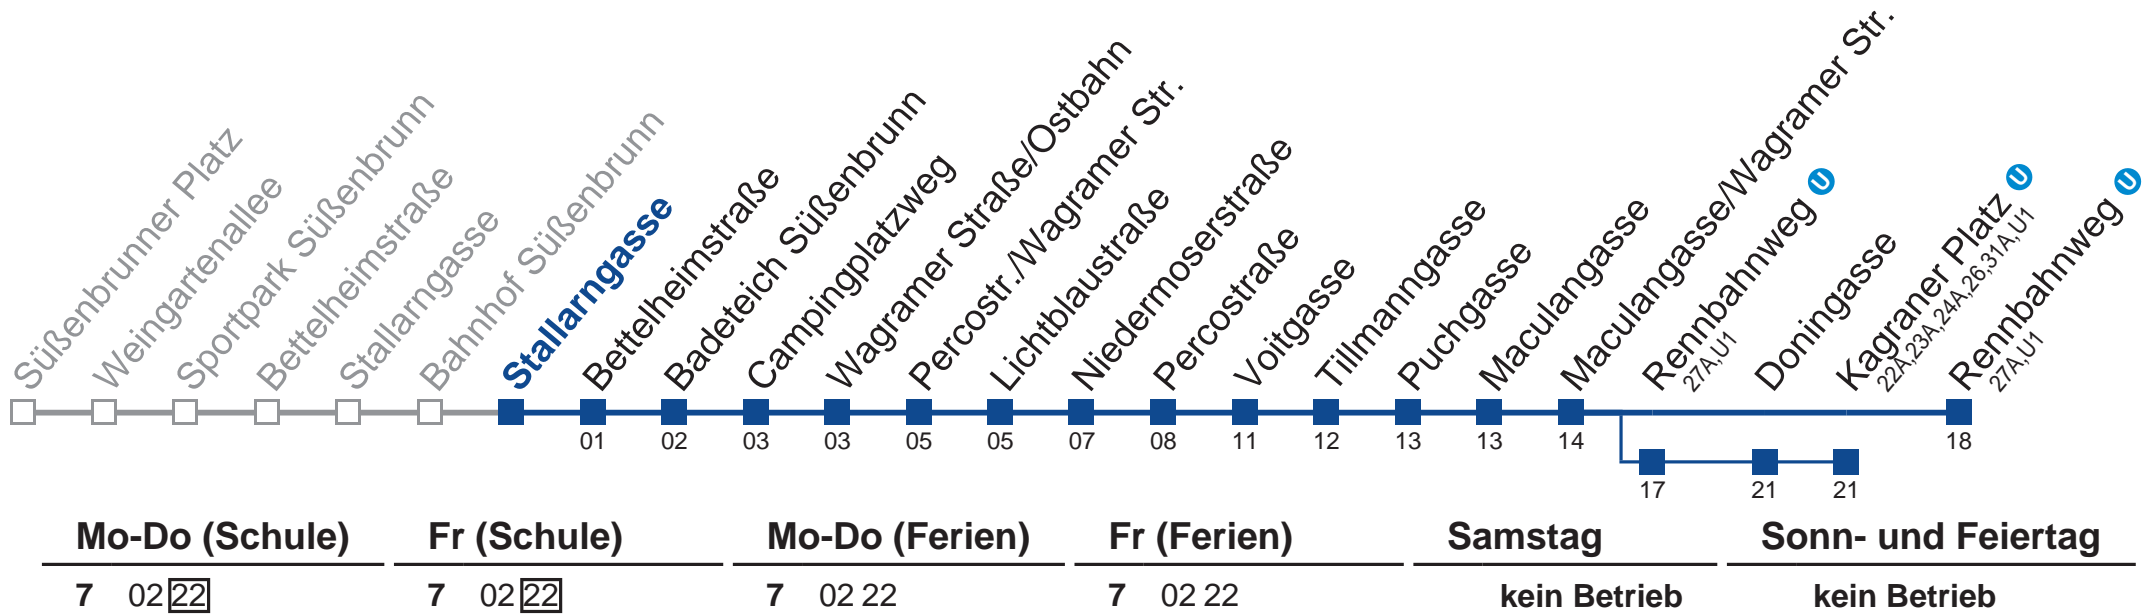

7 00 20

7 00 20

7 00 20

kein Betrieb

kein Betrieb

 über Rennbahnweg ^U
bis Kagraner Platz ^U

Holen Sie sich die aktuellen Abfahrtszeiten auf Ihr Handy!
m.qando.at/qr/01307

25A Rennbahnweg

 über Rennbahnweg 
 bis Kagraner Platz 

Holen Sie sich die
aktuellen Abfahrtszeiten
auf Ihr Handy!
m.qando.at/qr/01307

25A Rennbahnweg

 über Rennbahnweg 
 bis Kagrainer Platz 

Holen Sie sich die aktuellen Abfahrtszeiten auf Ihr Handy!
m.qando.at/qr/01357