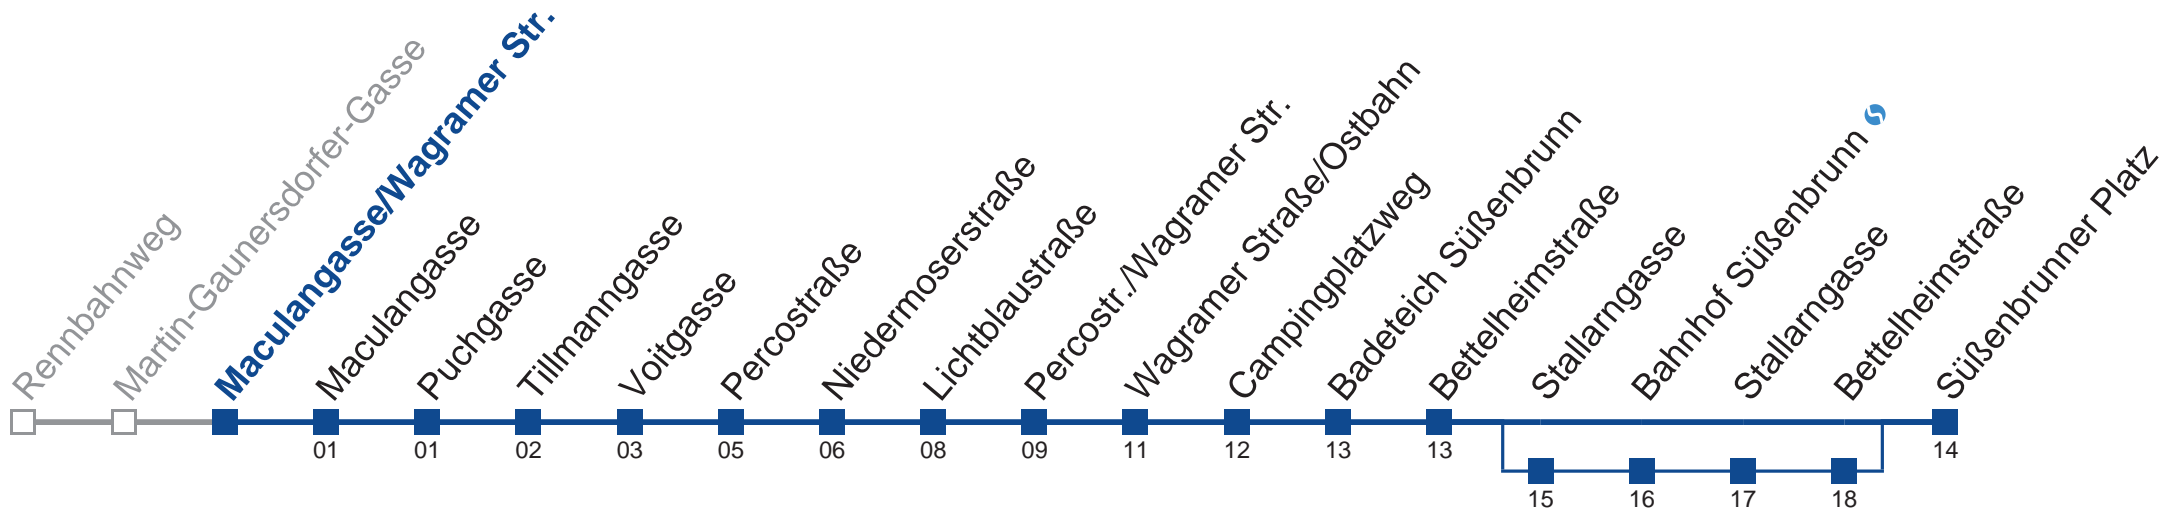

25A Lichtblaustraße

Holen Sie sich die aktuellen Abfahrtszeiten auf Ihr Handy!
m.qando.at/qr/00633

25A Süßenbrunner Platz

Mo-Do (Schule)		Fr (Schule)		Mo-Do (Ferien)		Fr (Ferien)		Samstag	Sonn- und Feiertag
5	11 31 41 56	5	11 31 41 56	5	11 31 41 56	5	11 31 41 56	5	
6	11 26 41 56	6	11 26 41 56	6	11 26 41 56	6	11 26 41 56	6	26
7	11 26 47 56	7	11 26 47 56	7	11 26 41 56	7	11 26 41 56	7	26
8	11 26 41 56	8	11 26 41 56	8	11 26 41 56	8	11 26 41 56	8	26
9	26	9	26	9	26	9	26	9	26
10	26	10	26	10	26	10	26	10	26
11	26	11	26	11	26	11	26	11	26
12	06 26	12	06 26	12	06 26	12	06 26	12	26
13	06 26 41 56	13	06 26 41 56	13	06 26 41 56	13	06 26 41 56	13	26
14	11 26 41 56	14	11 26 41 56	14	11 26 41 56	14	11 26 41 56	14	26
15	11 26 41 56	15	11 26 41 56	15	11 26 41 56	15	11 26 41 56	15	26
16	11 26 41 56	16	11 26 41 56	16	11 26 41 56	16	11 26 41 56	16	26
17	11 26 41 56	17	11 26 41 56	17	11 26 41 56	17	11 26 41 56	17	26
18	11 26 41 56	18	11 26 41 56	18	11 26 41 56	18	11 26 41 56	18	26
19	11 26	19	11 26	19	11 26	19	11 26	19	26

□ bis Lichtblaustraße ■ über Stallargasse

Holen Sie sich die aktuellen Abfahrtszeiten auf Ihr Handy!

m.qando.at/qr/01657

25A Süßenbrunner Platz

Mo-Do (Schule)	Fr (Schule)	Mo-Do (Ferien)	Fr (Ferien)	Samstag	Sonn- und Feiertag
5	5	5	5	5	
6	6	6	6	6	27
7	7	7	7	7	27
8	8	8	8	8	27
9	9	9	9	9	27
10	10	10	10	10	27
11	11	11	11	11	27
12	12	12	12	12	27
13	13	13	13	13	27
14	14	14	14	14	27
15	15	15	15	15	27
16	16	16	16	16	27
17	17	17	17	17	27
18	18	18	18	18	27
19	19	19	19	19	kein Betrieb