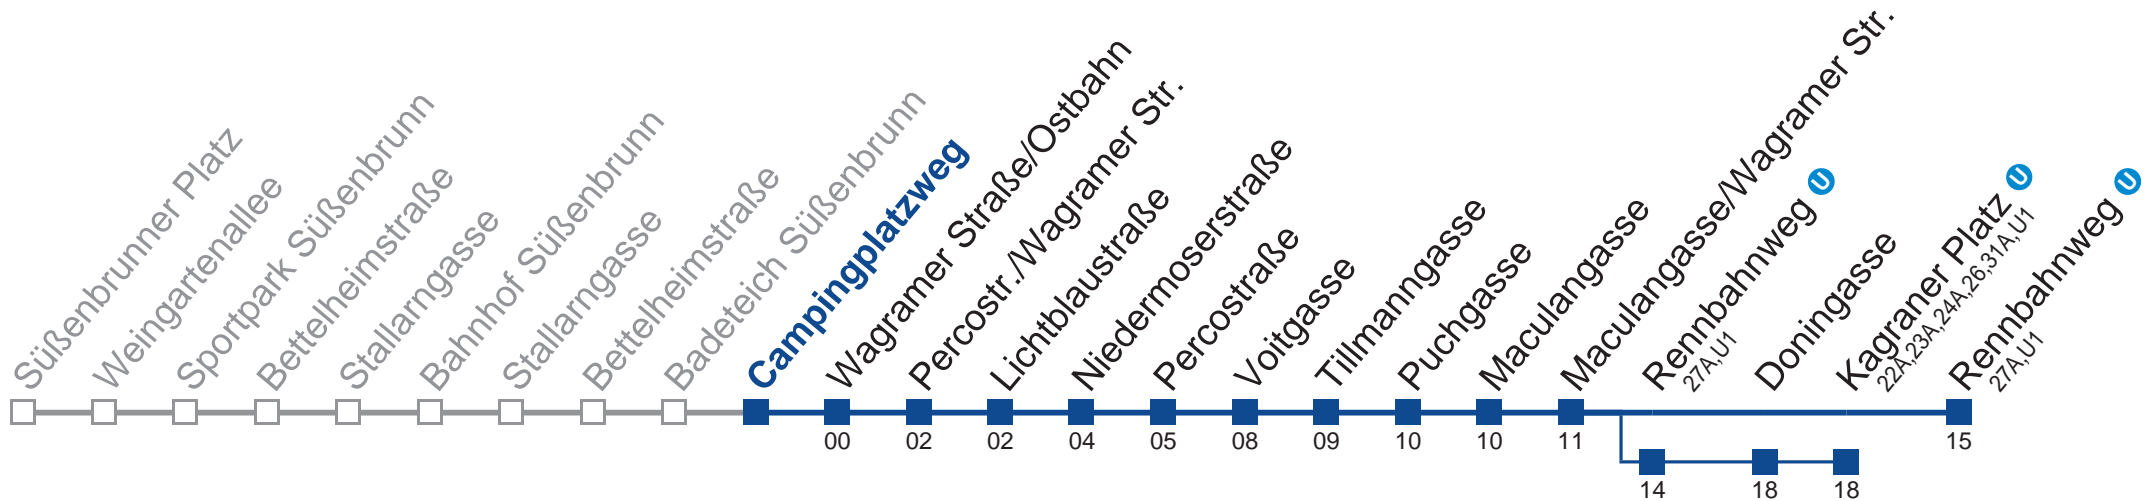

 über Rennbahnweg 
 bis Kagraner Platz 

Holen Sie sich die
aktuellen Abfahrtszeiten
auf Ihr Handy!
m.qando.at/qr/01307

25A Rennbahnweg

 über Rennbahnweg 
 bis Kagrainer Platz 

Holen Sie sich die aktuellen Abfahrtszeiten auf Ihr Handy!
m.qando.at/qr/01357

25A Rennbahnweg

Mo-Do (Schule)		Fr (Schule)		Mo-Do (Ferien)		Fr (Ferien)		Samstag		Sonn- und Feiertag	
5	16 53	5	16 53	5	16 53	5	16 53	5	16		
6	20	6	20	6	20	6	20	6	56		
7	04 24 50	7	04 24 50	7	04 24 50	7	04 24 50	7	56		
8	20 50	8	20 50	8	20 50	8	20 50	8	56	kein Betrieb	
9	20 50	9	20 50	9	20 50	9	20 50	9	56		
10	50	10	50	10	50	10	50	10	56		
11	50	11	50	11	50	11	50	11	56		
12	30	12	30	12	30	12	30	12	56		
13	00 30	13	00 30	13	00 30	13	00 30	13	56		
14	00 20 50	14	00 20 50	14	00 20 50	14	00 20 50	14	56		
15	20 50	15	20 50	15	20 50	15	20 50	15	56		
16	20 50	16	20 50	16	20 50	16	20 50	16	56		
17	20 50	17	20 50	17	20 50	17	20 50	17	56		
18	20 50	18	20 50	18	20 50	18	20 50	18	56		

 über Rennbahnweg 
bis Kagraner Platz 

Holen Sie sich die aktuellen Abfahrtszeiten auf Ihr Handy!
m.qando.at/qr/00105

25A Rennbahnweg

Mo-Do (Schule)		Fr (Schule)		Mo-Do (Ferien)		Fr (Ferien)		Samstag		Sonn- und Feiertag	
5	17 54	5	17 54	5	17 54	5	17 54	5	17		
6	21	6	21	6	21	6	21	6	57		
7	05 25 51	7	05 25 51	7	05 25 51	7	05 25 51	7	57		
8	21 51	8	21 51	8	21 51	8	21 51	8	57	kein Betrieb	
9	21 51	9	21 51	9	21 51	9	21 51	9	57		
10	51	10	51	10	51	10	51	10	57		
11	51	11	51	11	51	11	51	11	57		
12	31	12	31	12	31	12	31	12	57		
13	01 31	13	01 31	13	01 31	13	01 31	13	57		
14	01 21 51	14	01 21 51	14	01 21 51	14	01 21 51	14	57		
15	21 51	15	21 51	15	21 51	15	21 51	15	57		
16	21 51	16	21 51	16	21 51	16	21 51	16	57		
17	21 51	17	21 51	17	21 51	17	21 51	17	57		
18	21 51	18	21 51	18	21 51	18	21 51	18	57		