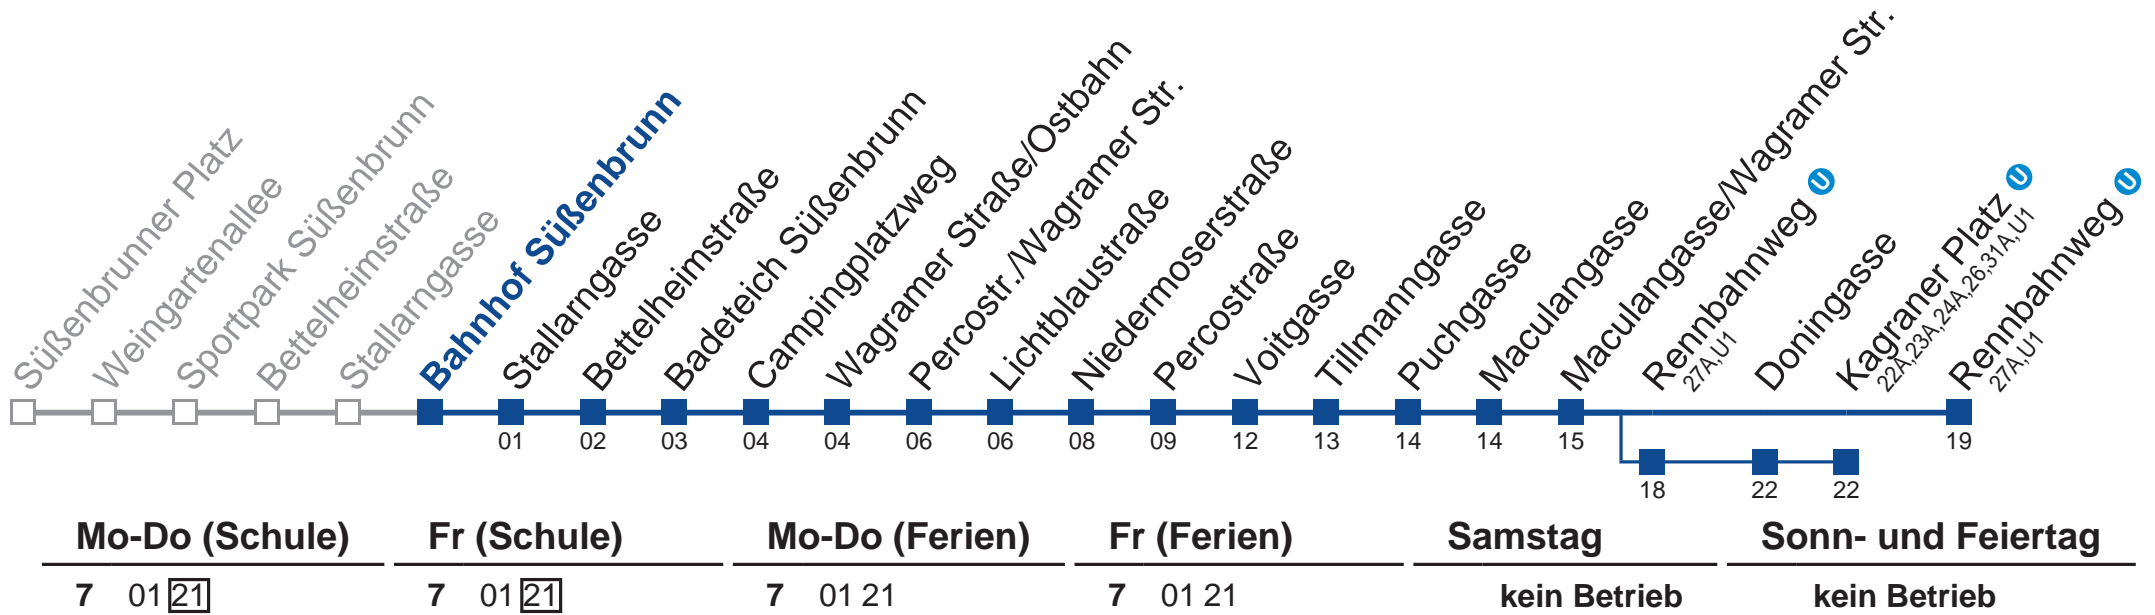

7 00 20

7 00 20

7 00 20

kein Betrieb

kein Betrieb

 über Rennbahnweg ^U
bis Kagraner Platz ^U

Holen Sie sich die aktuellen Abfahrtszeiten auf Ihr Handy!
m.qando.at/qr/01307

25A Rennbahnweg

 über Rennbahnweg 
 bis Kagraner Platz 

Holen Sie sich die
aktuellen Abfahrtszeiten
auf Ihr Handy!
m.qando.at/qr/01307

25A Rennbahnweg

 über Rennbahnweg 
 bis Kagrainer Platz 

Holen Sie sich die aktuellen Abfahrtszeiten auf Ihr Handy!
m.qando.at/qr/01357