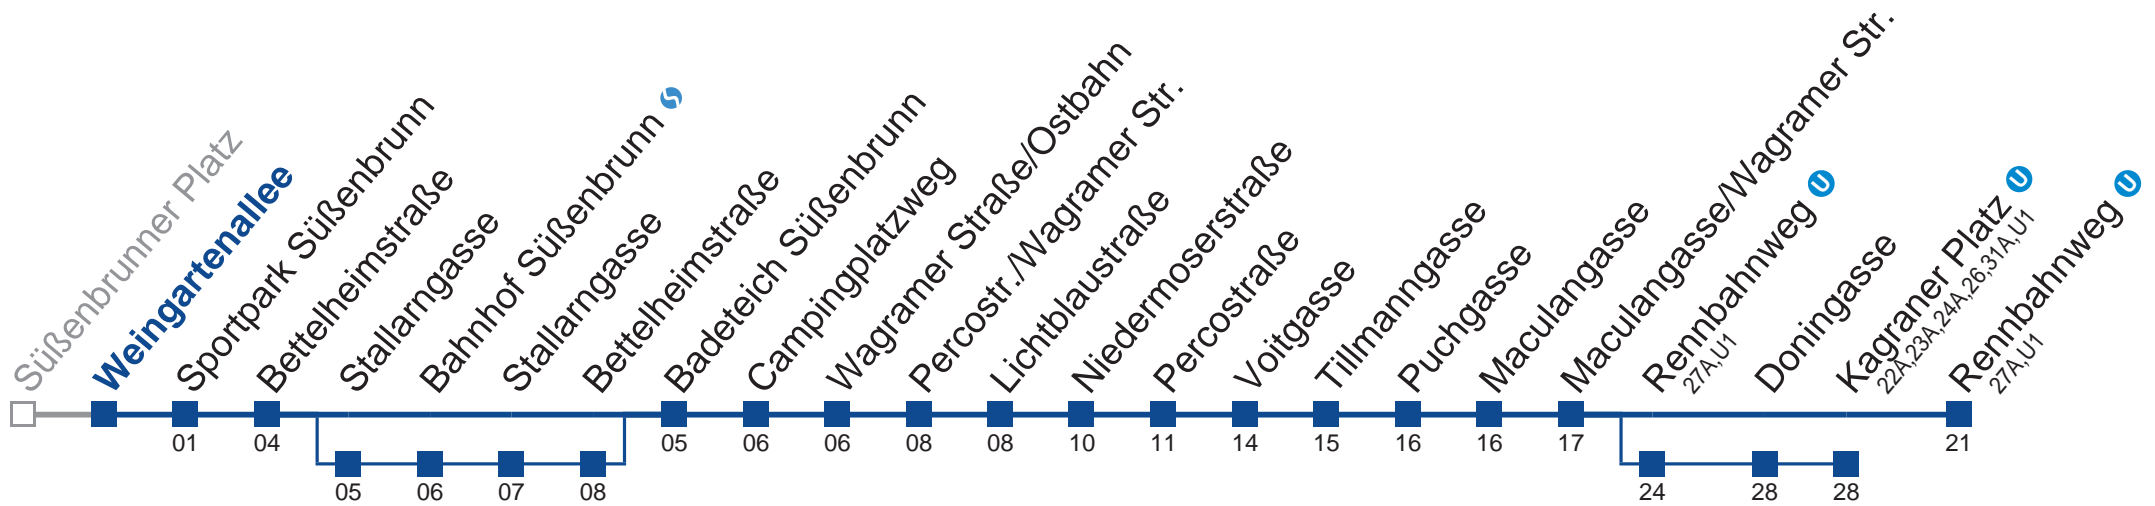

5	14
6	54
7	54
8	54
9	54
10	54
11	54
12	54
13	54
14	54
15	54
16	54
17	54
18	54

kein Betrieb

 über Stallarngasse und Rennbahnweg 
bis Kagranner Platz 

 bis Sportpark Süßenbrunn
 nicht über Weingartenallee

 über Stallarngasse

Holen Sie sich die aktuellen Abfahrtszeiten auf Ihr Handy!
m.qando.at/qr/01359

25A Rennbahnweg

Mo-Do (Schule)		Fr (Schule)		Mo-Do (Ferien)		Fr (Ferien)		Samstag	Sonn- und Feiertag
5	08 48	5	08 48	5	08 48	5	08 48		
6	15 55	6	15 55	6	15 55	6	15 55		
7	15 45	7	15 45	7	15 45	7	15 45		
8	15 45	8	15 45	8	15 45	8	15 45	kein Betrieb	kein Betrieb
9	15 45	9	15 45	9	15 45	9	15 45		
10	45	10	45	10	45	10	45		
11	45	11	45	11	45	11	45		
12	25 48	12	25 48	12	25 48	12	25 48		
13	25 48	13	25 48	13	25 48	13	25 48		
14	15 45	14	15 45	14	15 45	14	15 45		
15	15 45	15	15 45	15	15 45	15	15 45		
16	15 45	16	15 45	16	15 45	16	15 45		
17	15 45	17	15 45	17	15 45	17	15 45		
18	15 45	18	15 45	18	15 45	18	15 45		

 über Stallangasse und Rennbahnweg  bis Kagraner Platz 
 bis Sportpark Süßenbrunn
 über Stallangasse

Holen Sie sich die aktuellen Abfahrtszeiten auf Ihr Handy!
m.qando.at/qr/01688

25A Rennbahnweg

Mo-Do (Schule)		Fr (Schule)		Mo-Do (Ferien)		Fr (Ferien)		Samstag	Sonn- und Feiertag
5	49	5	49	5	49	5	49		
6	17 56	6	17 56	6	17 56	6	17 56		
7	16 47	7	16 47	7	16 47	7	16 47		
8	17 47	8	17 47	8	17 47	8	17 47	kein Betrieb	kein Betrieb
9	17 47	9	17 47	9	17 47	9	17 47		
10	47	10	47	10	47	10	47		
11	47	11	47	11	47	11	47		
12	27	12	27	12	27	12	27		
13	27	13	27	13	27	13	27		
14	17 47	14	17 47	14	17 47	14	17 47		
15	17 47	15	17 47	15	17 47	15	17 47		
16	17 47	16	17 47	16	17 47	16	17 47		
17	17 47	17	17 47	17	17 47	17	17 47		
18	17 47	18	17 47	18	17 47	18	17 47		