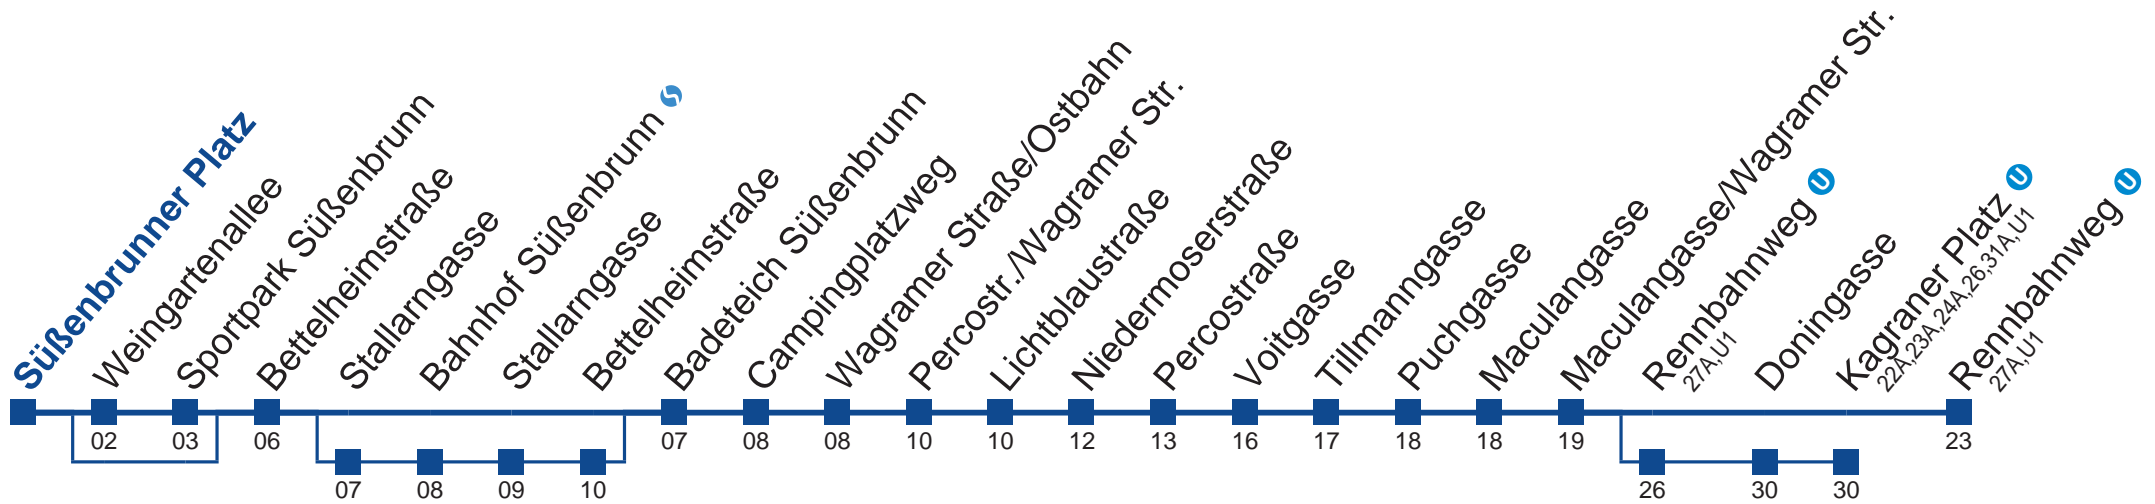

25A Rennbahnweg

Mo-Do (Schule)

Fr (Schule)

Mo-Do (Ferien)

Fr (Ferien)

Samstag

Sonn- und Feiertag

5	14	46
6	13	53
7	13	43
8	13	43
9	13	43
10	43	
11	43	
12	23	46 58
13	23	46 58
14	13	43
15	13	43
16	13	43
17	13	43
18	13	43

5	14	46
6	13	53
7	13	43
8	13	43
9	13	43
10	43	
11	43	
12	23	46 58
13	23	46 58
14	13	43
15	13	43
16	13	43
17	13	43
18	13	43

5	14	46
6	13	53
7	13	43
8	13	43
9	13	43
10	43	
11	43	
12	23	46 58
13	23	46 58
14	13	43
15	13	43
16	13	43
17	13	43
18	13	43

5	14	46
6	13	53
7	13	43
8	13	43
9	13	43
10	43	
11	43	
12	23	46 58
13	23	46 58
14	13	43
15	13	43
16	13	43
17	13	43
18	13	43

5	14
6	54
7	54
8	54
9	54
10	54
11	54
12	54
13	54
14	54
15	54
16	54
17	54
18	54

kein Betrieb

über Stallarngasse und Rennbahnweg
bis Kagranner Platz

bis Sportpark Süßenbrunn
 nicht über Weingartenallee

über Stallarngasse

Holen Sie sich die aktuellen Abfahrtszeiten auf Ihr Handy!
m.qando.at/qr/01359