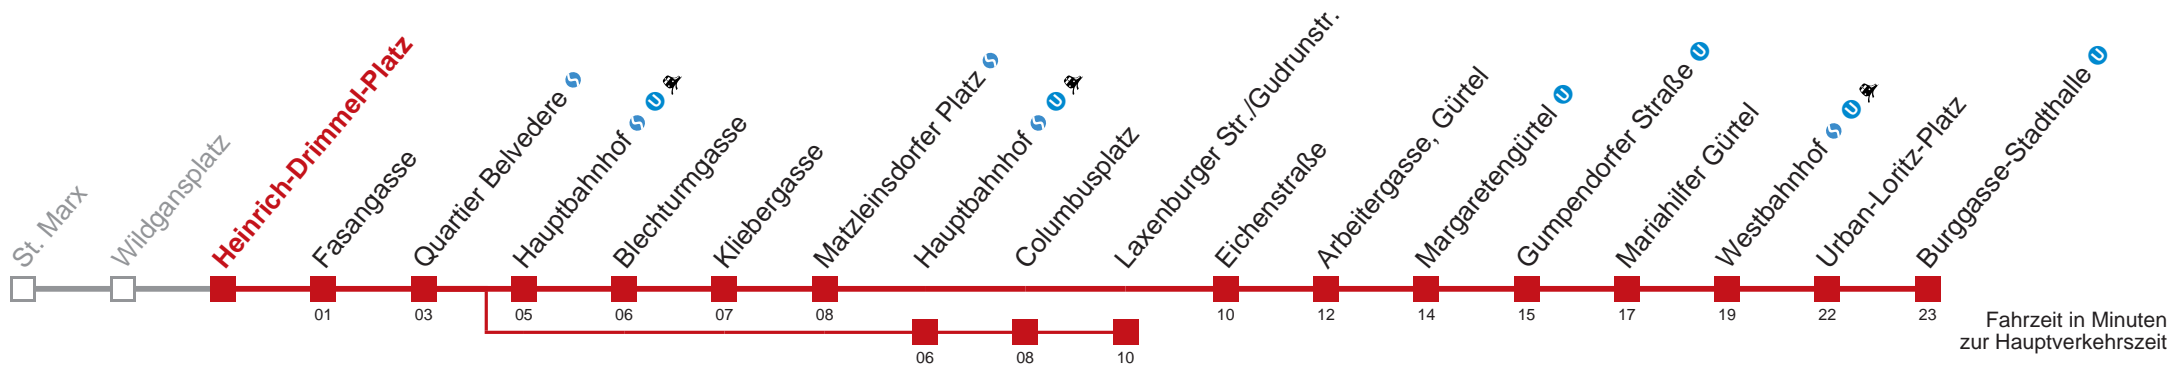

nicht über Hauptbahnhof    bis Westbahnhof   
 bis Laxenburger Str./Gudrunstr.

18 Burggasse-Stadthalle

Samstag

Gültig am 16. September 2017

5	00 20 36 58
6	20 38 53
7	08 23 38 48 58
8	08 18 28 38 48 58
9	08 18 29 39 49 59
10	09 19 29 39 49 59
11	09 19 29 39 49 59
12	09 19 29 39 49 59
13	09 19 29 39 49 59
14	09 19 29 39 49 59
15	09 19 29 39 49 59
16	09 19 29 39 49 59
17	09 19 29 39 49 59
18	09 19 29 39 49 59
19	09 19 28 38 48 58
20	08 18 28 38 53
21	08 23 38 53
22	08 23 38 53
23	08 23 38 53
0	08 23 51
1	09

 nicht über Hauptbahnhof     bis Westbahnhof   
bis Laxenburger Str./Gudrunstr.

18 Burggasse-Stadthalle

Samstag

Gültig am 16. September 2017

5	02 22 37 59
6	22 40 55
7	10 25 40 50
8	00 10 20 30 40 50
9	00 10 20 30 40 50
10	00 10 20 30 40 50
11	00 10 20 30 40 50
12	00 10 20 30 40 50
13	00 10 20 30 40 50
14	00 10 20 30 40 50
15	00 10 20 30 40 50
16	00 10 20 30 40 50
17	00 10 20 30 40 50
18	00 10 20 30 40 50
19	00 10 20 30 40 50
20	00 10 20 30 40 55
21	10 25 40 55
22	10 24 39 54
23	09 24 39 54
0	09 24 52
1	10