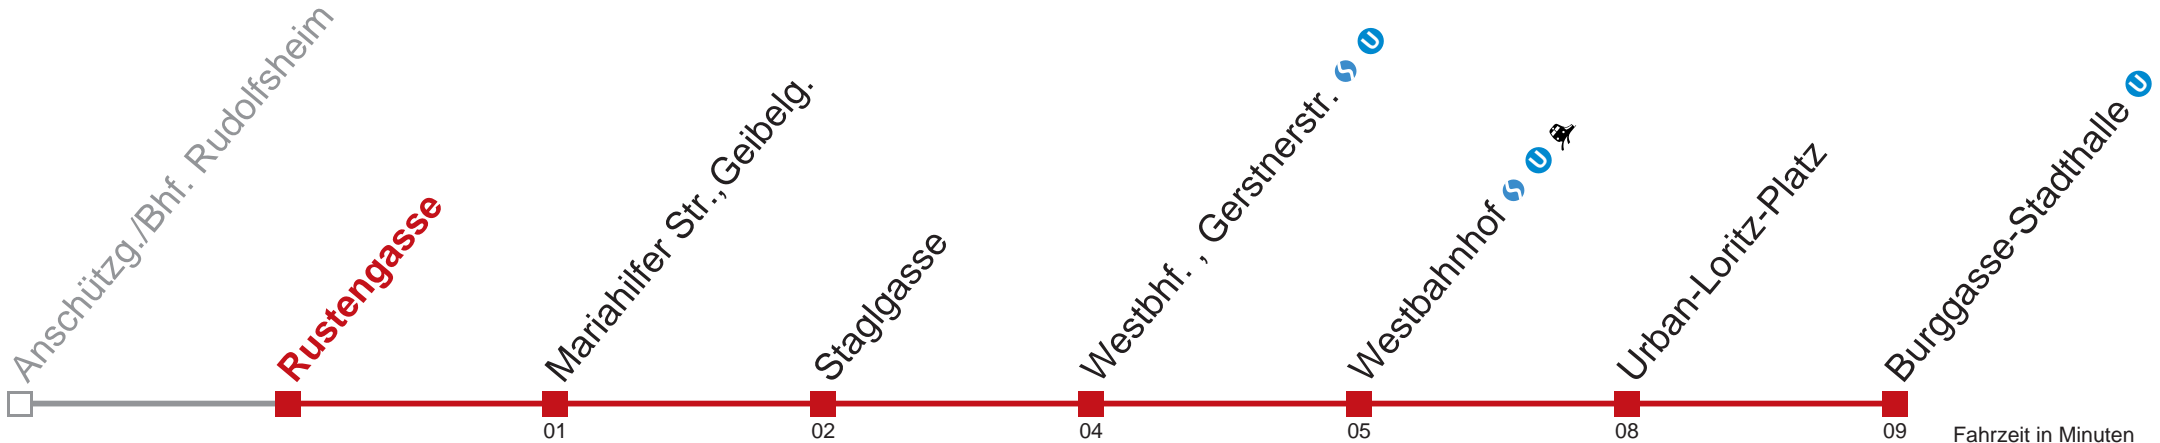

18 Burggasse-Stadthalle

Fahrzeit in Minuten zur Hauptverkehrszeit

Samstag

Gültig am 16. September 2017

4	55
5	
6	
7	32 47
8	
9	

Sonn- und Feiertag

Gültig am 17. September 2017

4	55
5	
6	01
7	
8	
9	02