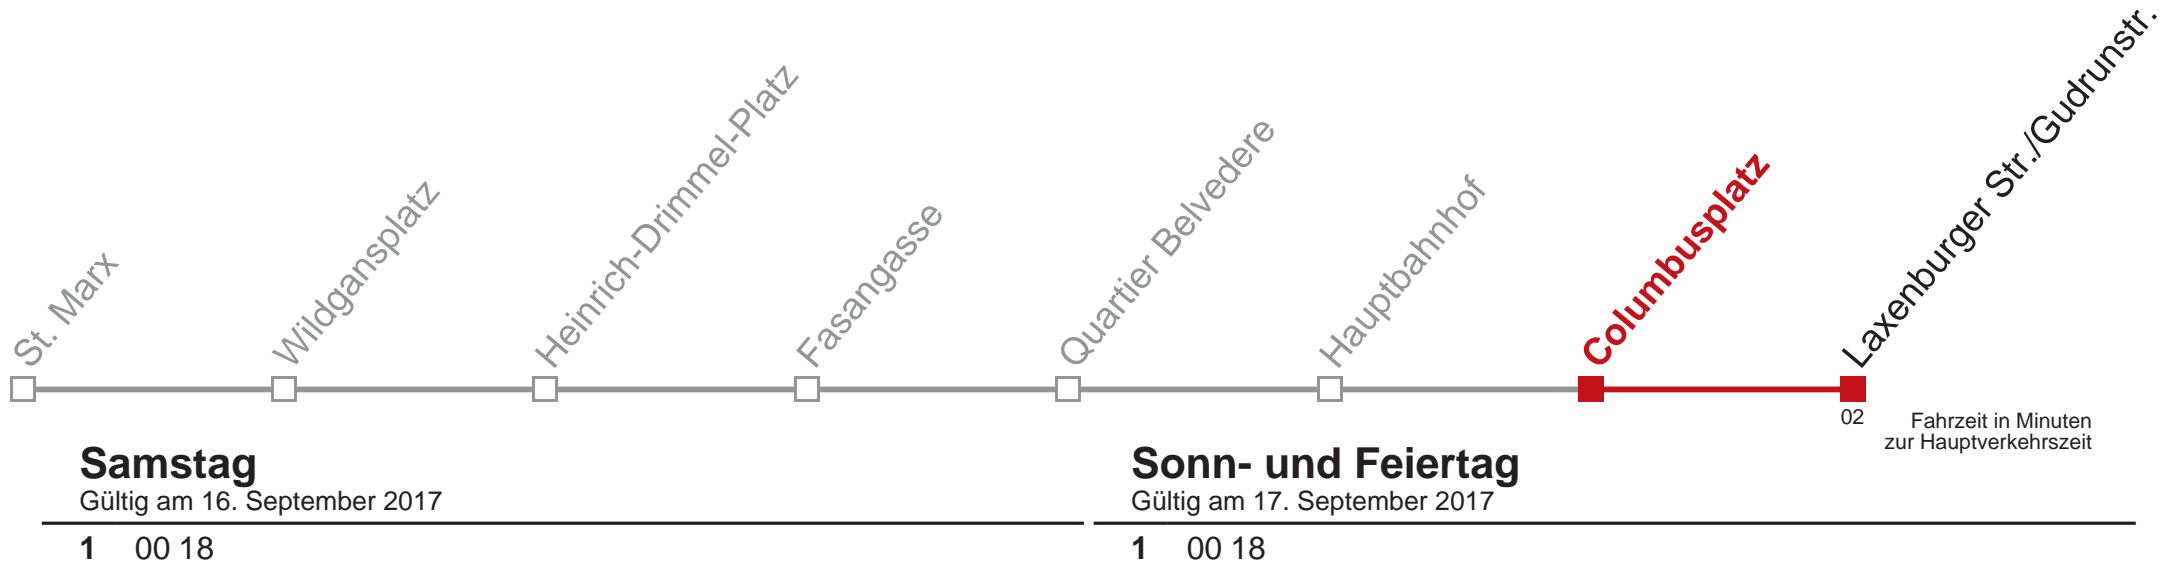

Sonn- und Feiertag

Gültig am 17. September 2017

5	
6	
7	
8	26
9	11

18 Laxenburger Str./Gudrunstr.

***** ERROR *****

Netz: VOR
Teilnetz:
Projekt: j17
Linie: 22018_
Richtung: R
Haltestelle: 136

Aushang für Haltestelle <136> in Linie <22018_.j17 (R)> konnte nicht berechnet werden.
Fahrten konnten nicht gefunden werden: Keine Abfahrt von der aktuellen Haltestelle gefunden
(evtl. nur Ausstiegs-Haltestelle).