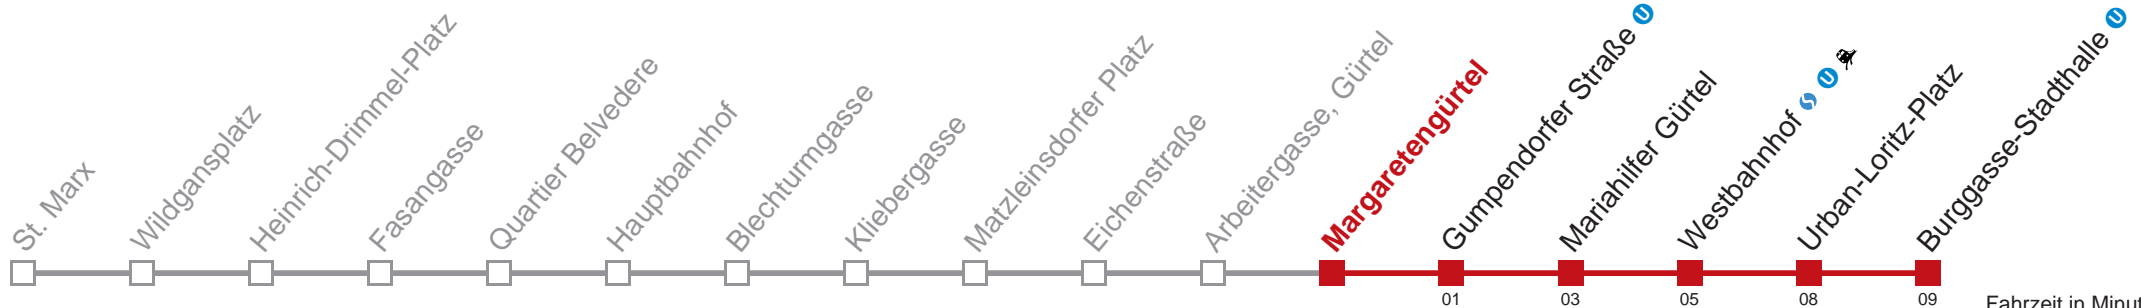

 bis Westbahnhof   

Auskunft
Wiener Linien Servicetelefon: 01/7909-100
Änderungen vorbehalten

18 Burggasse-Stadthalle

Fahrzeit in Minuten zur Hauptverkehrszeit

Samstag

Gültig am 16. September 2017

5	16 36 51
6	02 13 36 54
7	01 09 24 39 54
8	04 14 24 34 44 54
9	04 14 24 34 45 55
10	05 15 25 35 45 55
11	05 15 25 35 45 55
12	05 15 25 35 45 55
13	05 15 25 35 45 55
14	05 15 25 35 45 55
15	05 15 25 35 45 55
16	05 15 25 35 45 55
17	05 15 25 35 45 55
18	05 15 25 35 45 55
19	05 14 24 34 44 54
20	04 14 24 34 44 54
21	09 24 39 54
22	09 24 38 53
23	08 23 38 53
0	08 23 38