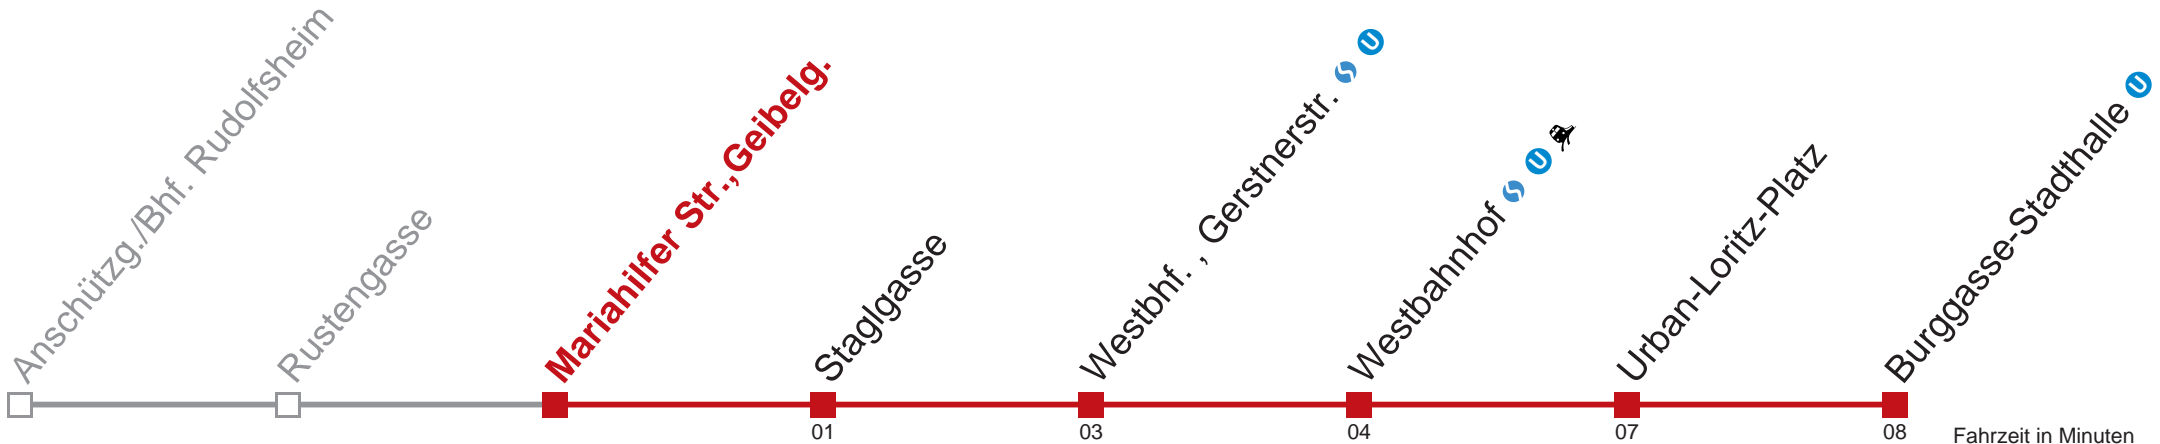

18 Burggasse-Stadthalle

Fahrzeit in Minuten zur Hauptverkehrszeit

Samstag

Gültig am 16. September 2017

4	56
5	
6	
7	33 48
8	
9	

Sonn- und Feiertag

Gültig am 17. September 2017

4	56
5	
6	02
7	
8	
9	03