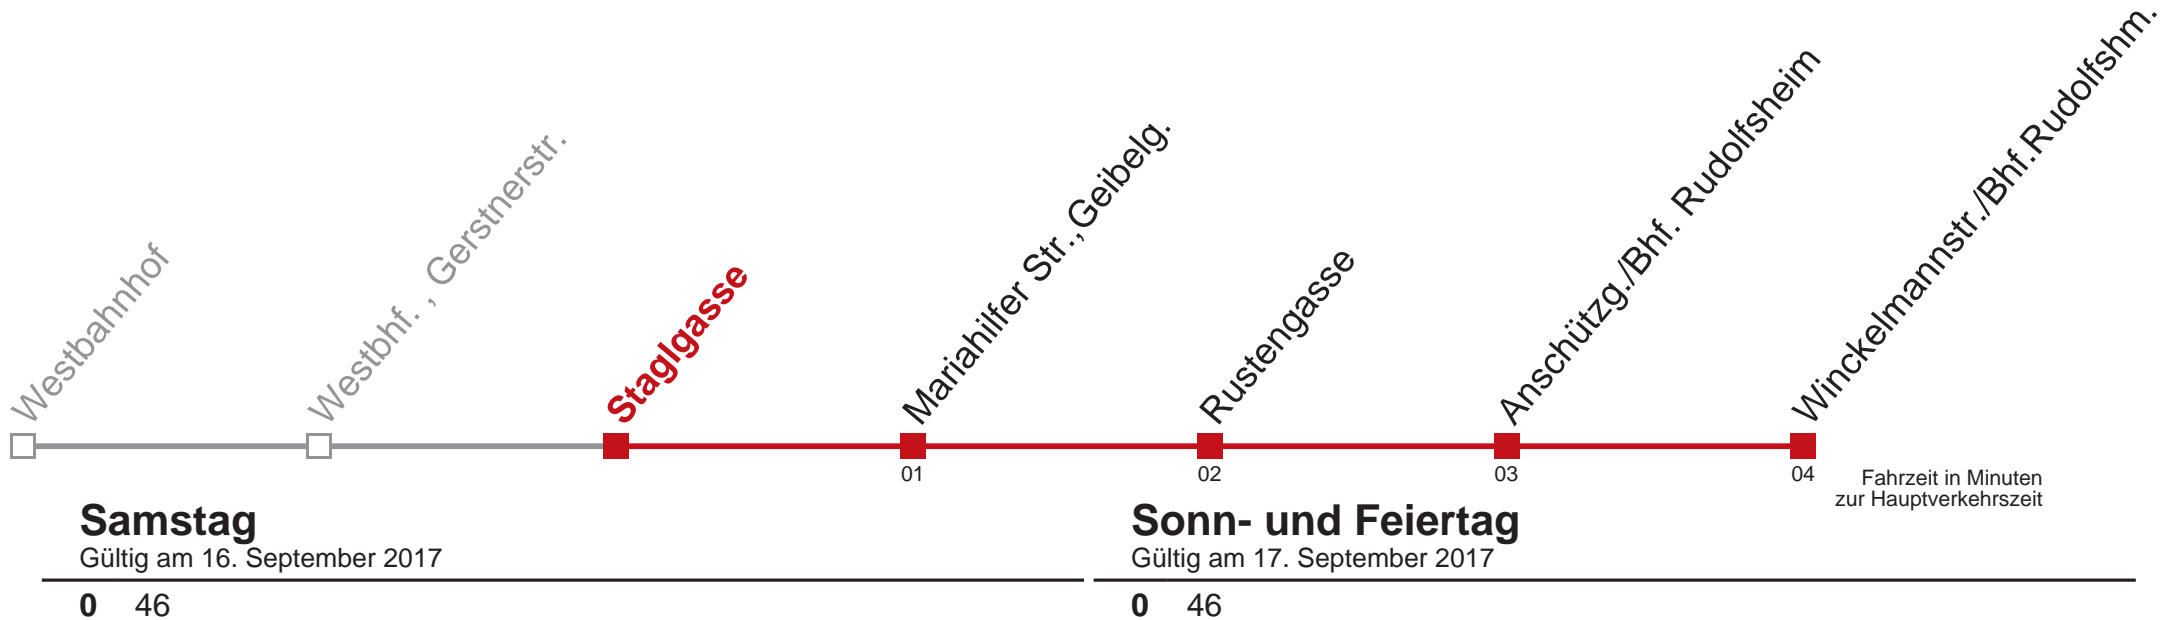

18 Winckelmannstr./Bhf.Rudolfsh.