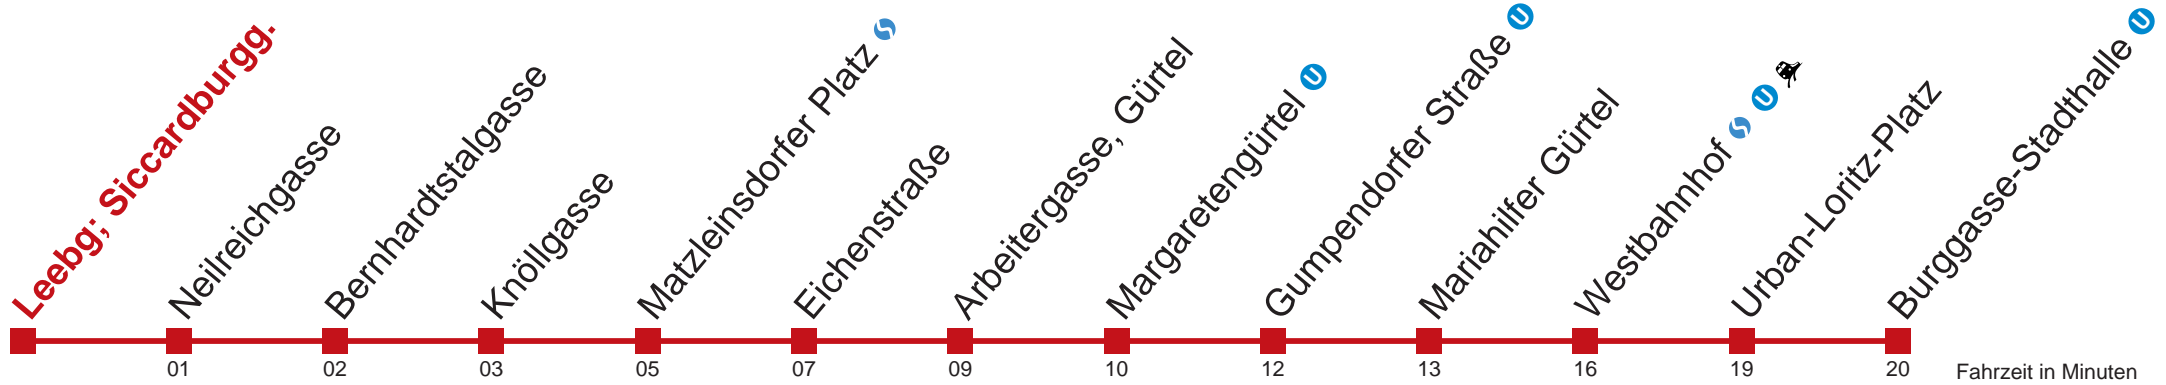

Sonn- und Feiertag

Gültig am 17. September 2017

4	59
5	
6	05
7	
8	
9	06

18 Winckelmannstr./Bhf.Rudolfsh.

18 Burggasse-Stadthalle

Fahrzeit in Minuten zur Hauptverkehrszeit

Samstag

Gültig am 16. September 2017