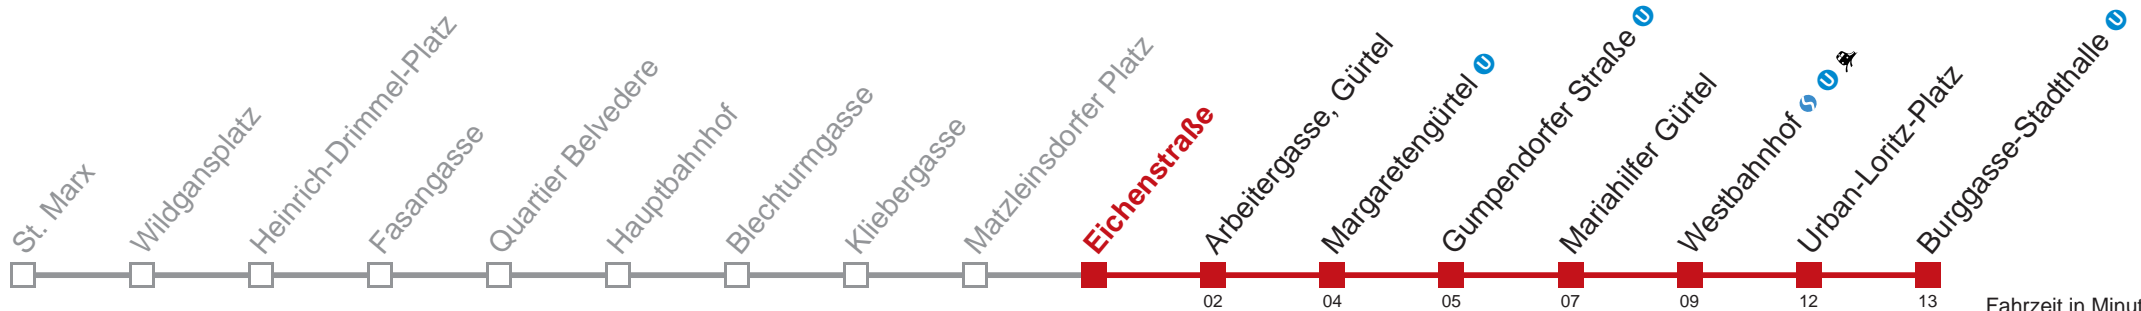

5	55
6	54
7	
8	
9	

Sonn- und Feiertag

Gültig am 17. September 2017

5	
6	
7	
8	24
9	09

18 Burggasse-Stadthalle

Fahrzeit in Minuten zur Hauptverkehrszeit

Samstag

Gültig am 16. September 2017