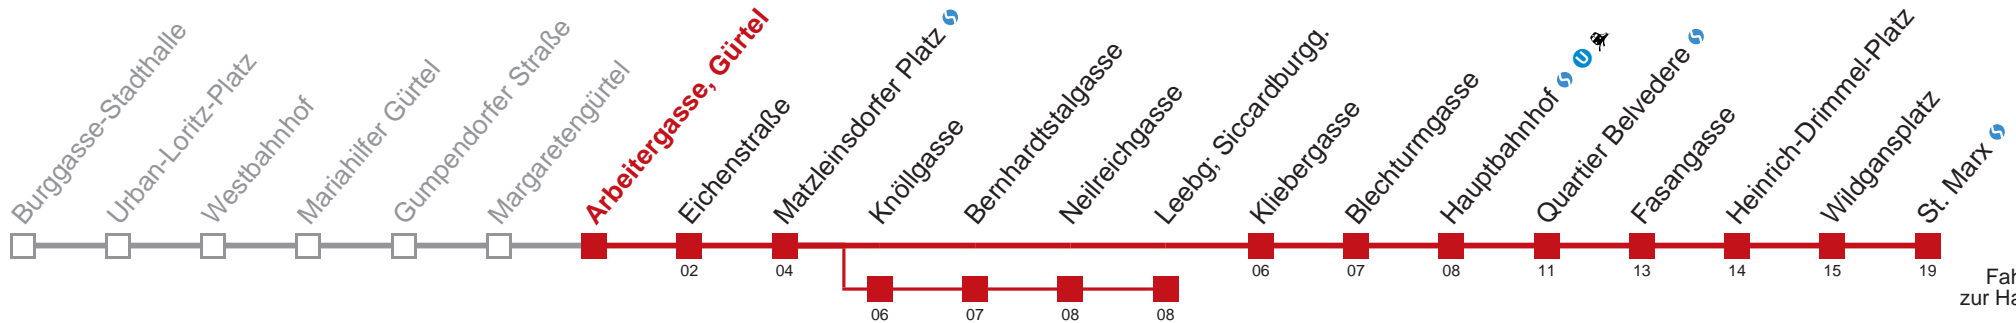

□ über Knöllgasse bis Leebg; Siccardburgg.

18 St. Marx

Fahrzeit in Minuten zur Hauptverkehrszeit

Samstag

Gültig am 16. September 2017

5	15 37 59
6	17 32 47
7	02 17 27 37 47 57
8	07 17 27 37 47 57
9	08 18 28 38 48 58
10	08 18 28 38 48 58
11	08 18 28 38 48 58
12	08 18 28 38 48 58
13	08 18 28 38 48 58
14	08 18 28 38 48 58
15	08 18 28 38 48 58
16	08 18 28 38 48 58
17	08 18 28 38 48 58
18	08 18 28 38 48 58
19	07 17 27 37 47 57
20	07 17 25 32 47 55
21	02 17 32 47
22	02 17 32 47
23	02 17 32 47
0	02 20 40