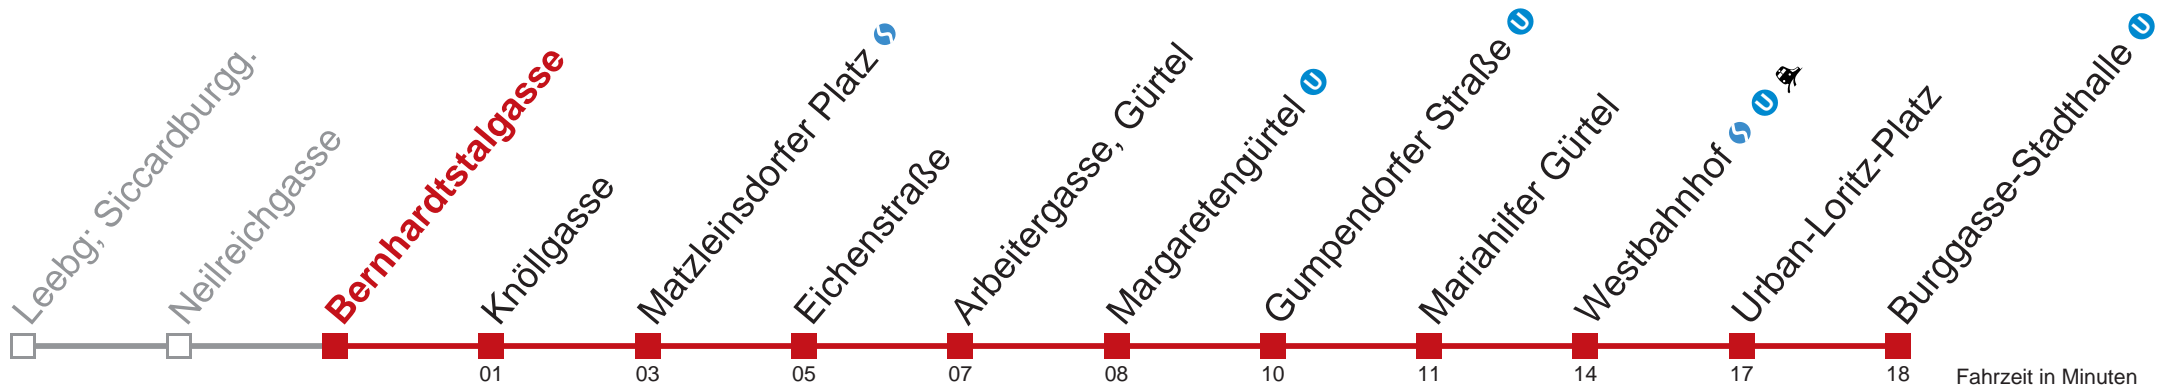

5	53
6	52
7	
8	
9	

Sonn- und Feiertag

Gültig am 17. September 2017

5	
6	
7	
8	22
9	07

18 Burggasse-Stadthalle

Fahrzeit in Minuten zur Hauptverkehrszeit

Samstag

Gültig am 16. September 2017