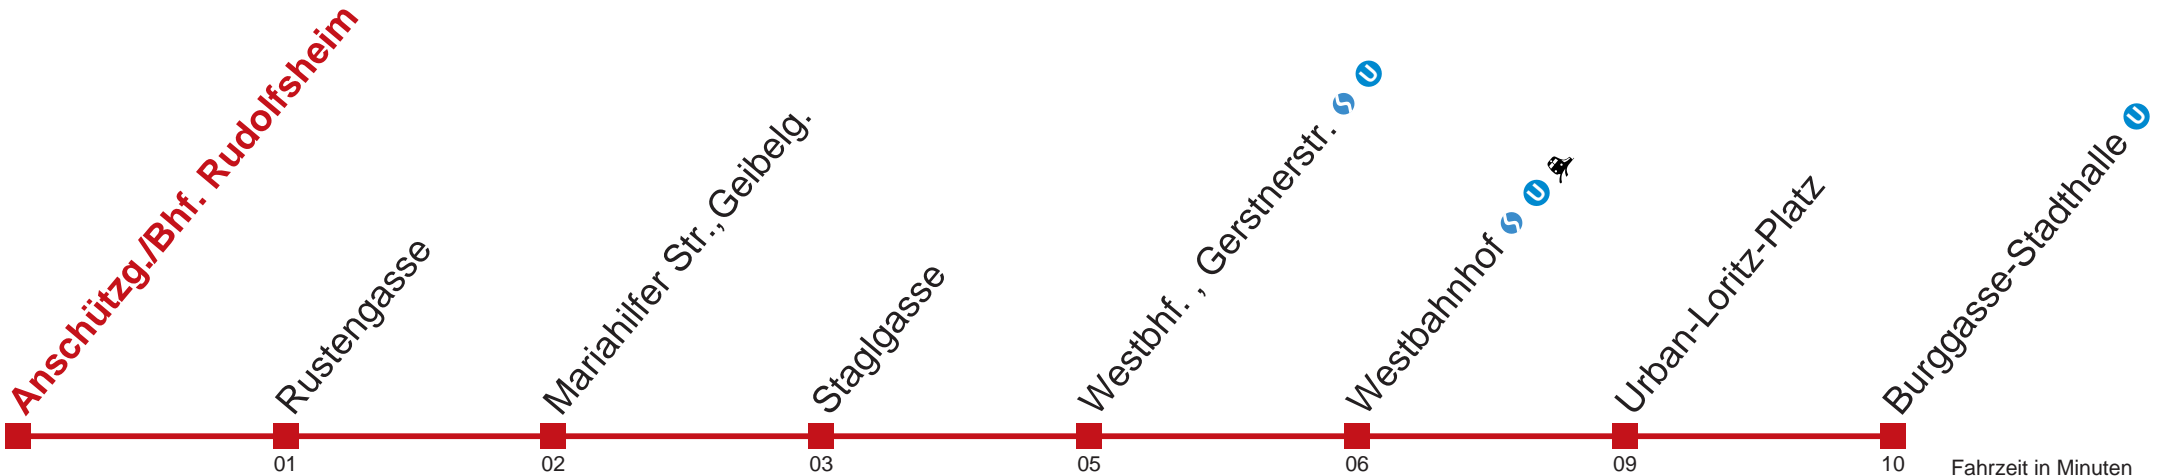

18 Burggasse-Stadthalle

Fahrzeit in Minuten zur Hauptverkehrszeit

Samstag

Gültig am 16. September 2017

4	54
5	
6	
7	31 46
8	
9	

Sonn- und Feiertag

Gültig am 17. September 2017

4	54
5	
6	00
7	
8	
9	01