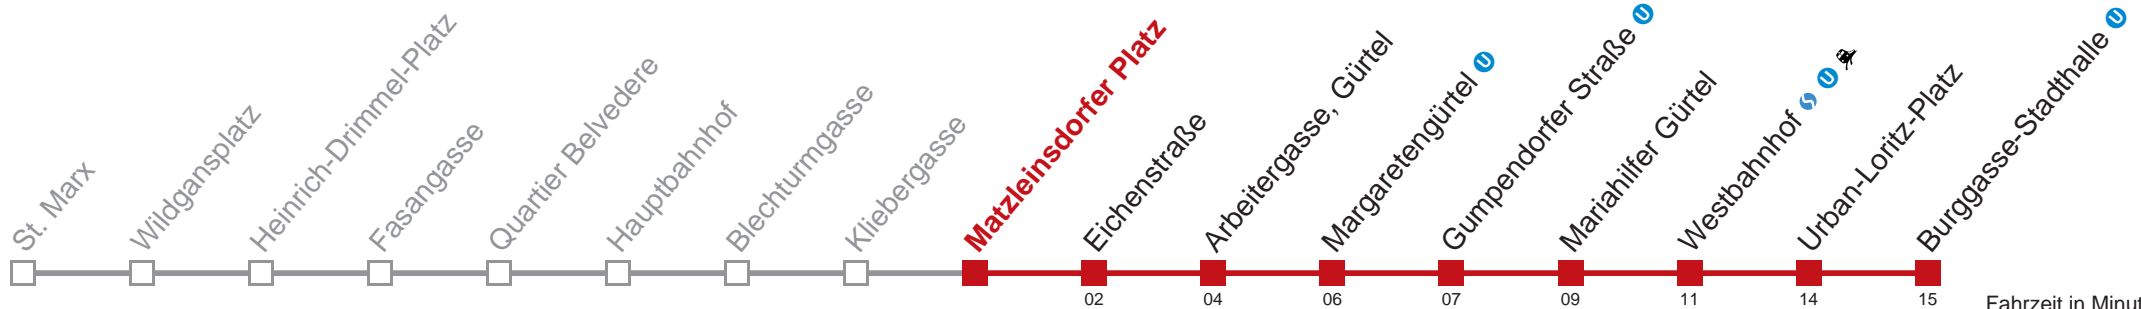

 bis Westbahnhof   

Auskunft
Wiener Linien Servicetelefon: 01/7909-100
Änderungen vorbehalten

18 Burggasse-Stadthalle

Fahrzeit in Minuten zur Hauptverkehrszeit

Samstag

Gültig am 16. September 2017

5	10 30 46
6	08 30 48
7	03 18 33 48 58
8	08 18 28 38 48 58
9	09 19 29 39 49 59
10	09 19 29 39 49 59
11	09 19 29 39 49 59
12	09 19 29 39 49 59
13	09 19 29 39 49 59
14	09 19 29 39 49 59
15	09 19 29 39 49 59
16	09 19 29 39 49 59
17	09 19 29 39 49 59
18	09 19 29 39 49 59
19	09 19 29 38 48 58
20	08 18 28 38 48
21	03 18 33 48
22	03 18 33 48
23	03 18 33 48
0	03 18 33