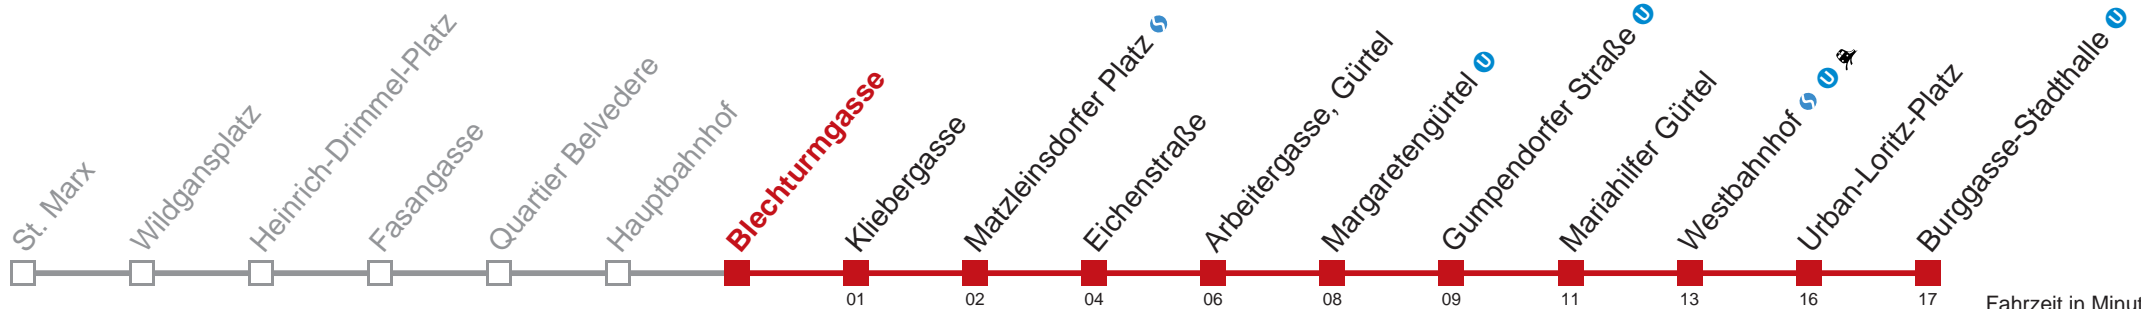

18 Burggasse-Stadthalle

Fahrzeit in Minuten zur Hauptverkehrszeit

Samstag

Gültig am 16. September 2017

5	08 28 43
6	05 28 46
7	01 16 31 46 56
8	06 16 26 36 46 56
9	06 16 26 36 46 56
10	06 16 26 36 46 56
11	06 16 26 36 46 56
12	06 16 26 36 46 56
13	06 16 26 36 46 56
14	06 16 26 36 46 56
15	06 16 26 36 46 56
16	06 16 26 36 46 56
17	06 16 26 36 46 56
18	06 16 26 36 46 56
19	06 16 26 36 46 56
20	06 16 26 36 46
21	01 16 31 46
22	01 16 30 45
23	00 15 30 45
0	00 15 30

Sonn- und Feiertag

Gültig am 17. September 2017

5	08 28 43
6	05 27 45
7	00 15 31 46
8	01 16 31 46
9	01 16 26 36 46 56
10	06 16 26 36 46 56
11	06 16 26 36 46 56
12	06 16 26 36 46 56
13	06 16 26 36 46 56
14	06 16 26 36 46 56
15	06 16 26 36 46 56
16	06 16 26 36 46 56
17	06 16 26 36 46 56
18	06 16 26 36 46 56
19	06 16 26 36 46 56
20	06 16 26 36 46
21	01 16 31 46
22	01 16 30 45
23	00 15 30 45
0	00 15 30

bis Westbahnhof