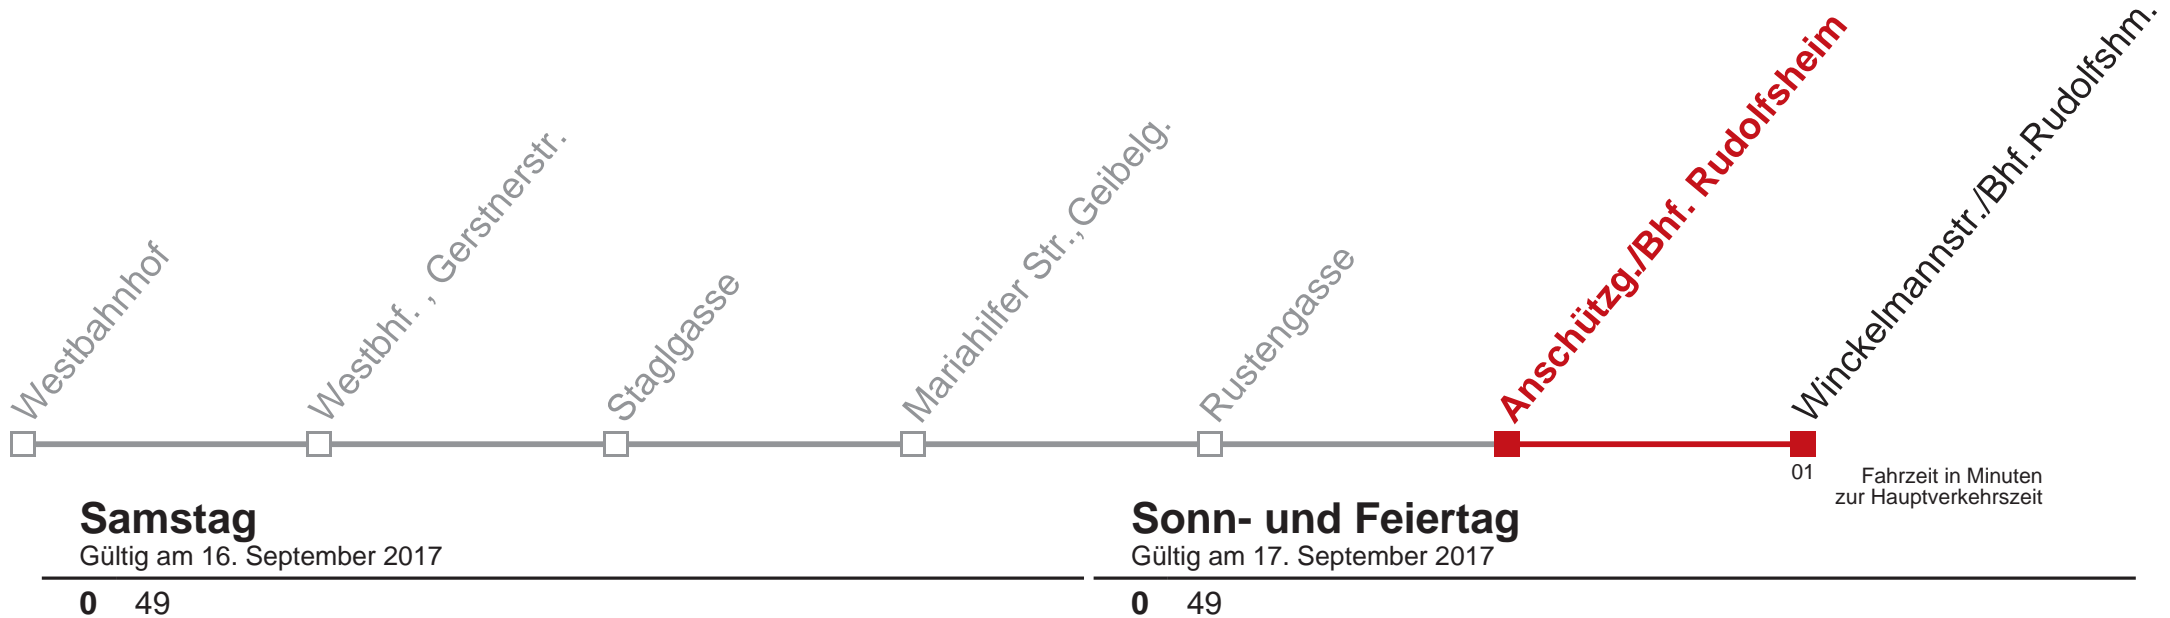

18 Winckelmannstr./Bhf.Rudolfsh.