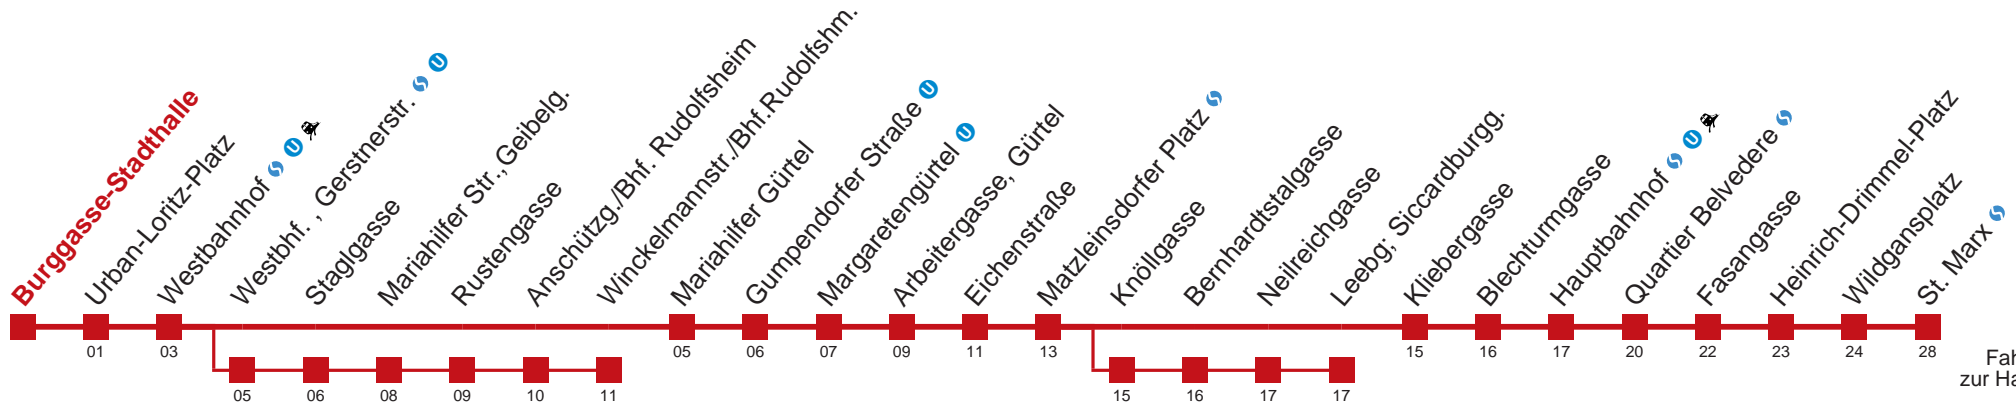

18 St. Marx

Samstag

Gültig am 16. September 2017

5	06 28 50
6	08 23 38 53
7	08 18 28 38 48 58
8	08 18 28 38 48 58
9	08 18 28 38 48 58
10	08 18 28 38 48 58
11	08 18 28 38 48 58
12	08 18 28 38 48 58
13	08 18 28 38 48 58
14	08 18 28 38 48 58
15	08 18 28 38 48 58
16	08 18 28 38 48 58
17	08 18 28 38 48 58
18	08 18 28 38 48 58
19	08 18 28 38 48 58
20	08 15 23 38 46 53 55
21	08 23 38 53
22	08 23 38 53
23	08 23 38 53
0	11 31 35

☐ über Knöllgasse bis Leebg; Siccardburgg.

■ über Westbhf., Gerstnerstr. bis Winckelmannstr./Bhf. Rudolfsheim.

Sonn- und Feiertag

Gültig am 17. September 2017

5	06 28 50
6	08 23 38 53
7	08 23 38 53
8	08 23 38 48 58
9	08 18 28 38 48 58
10	08 18 28 38 48 58
11	08 18 28 38 48 58
12	08 18 28 38 48 58
13	08 18 28 38 48 58
14	08 18 28 38 48 58
15	08 18 28 38 48 58
16	08 18 28 38 48 58
17	08 18 28 38 48 58
18	08 18 28 38 48 58
19	08 18 28 38 48 58
20	08 15 23 30 38 53
21	00 08 23 38 53
22	08 23 38 53
23	08 23 38 53
0	11 31 35