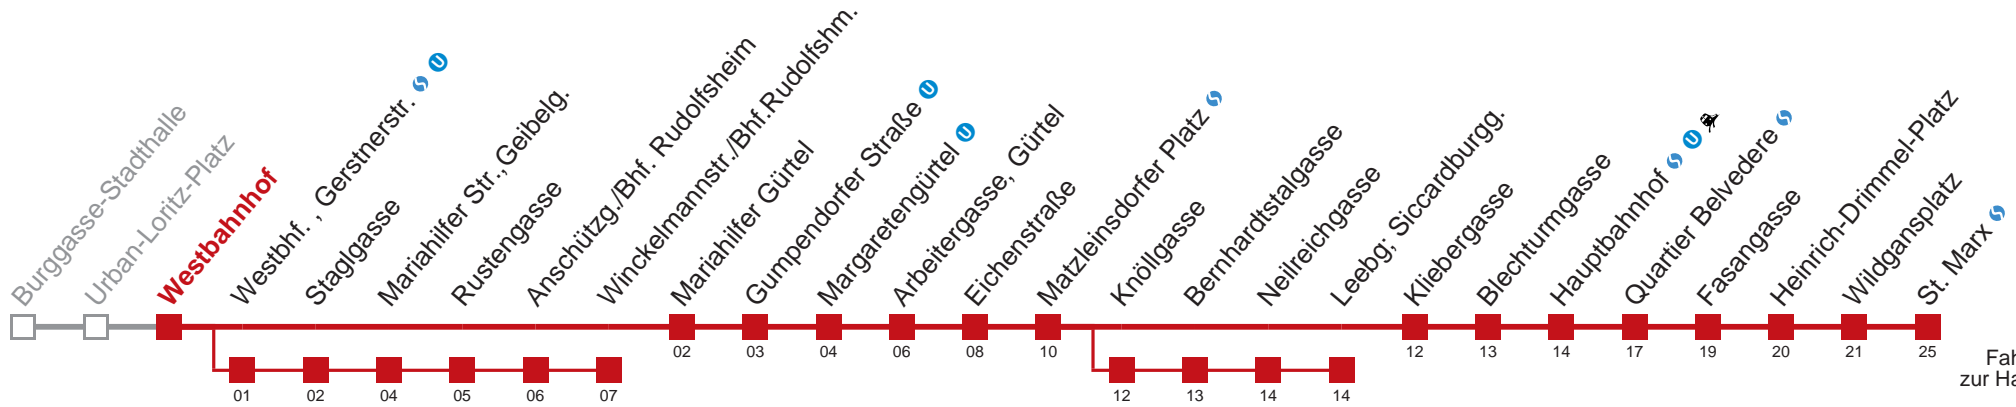

Sonn- und Feiertag

Gültig am 17. September 2017

5	07 29 51
6	09 24 39 54
7	09 24 39 54
8	09 24 39 49 59
9	09 19 29 39 49 59
10	09 19 29 39 49 59
11	09 19 29 39 49 59
12	09 19 29 39 49 59
13	09 19 29 39 49 59
14	09 19 29 39 49 59
15	09 19 29 39 49 59
16	09 19 29 39 49 59
17	09 19 29 39 49 59
18	09 19 29 39 49 59
19	09 19 29 39 49 59
20	09 16 24 31 39 54
21	01 09 24 39 54
22	09 24 39 54
23	09 24 39 54
0	12 32 36

☐ über Knöllgasse bis Leebg; Siccardburgg.

■ über Westbhf., Gerstnerstr. bis Winckelmannstr./Bhf. Rudolfsheim.

18 St. Marx

Fahrzeit in Minuten zur Hauptverkehrszeit

Samstag

Gültig am 16. September 2017

5	09 31 53
6	11 26 41 56
7	11 21 31 41 51
8	01 11 21 31 41 51
9	01 11 21 31 41 51
10	01 11 21 31 41 51
11	01 11 21 31 41 51
12	01 11 21 31 41 51
13	01 11 21 31 41 51
14	01 11 21 31 41 51
15	01 11 21 31 41 51
16	01 11 21 31 41 51
17	01 11 21 31 41 51
18	01 11 21 31 41 51
19	01 11 21 31 41 51
20	01 11 19 26 41 49 56 59
21	11 26 41 56
22	11 26 41 56
23	11 26 41 56
0	14 34 39