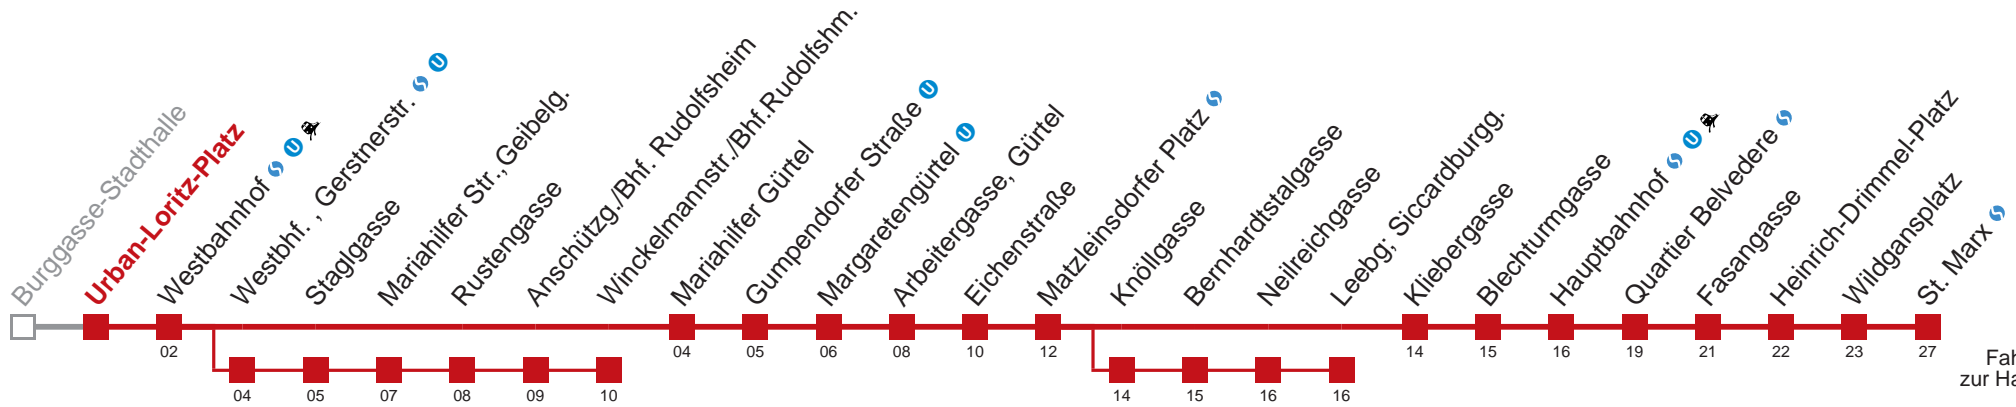

18 St. Marx

Fahrzeit in Minuten zur Hauptverkehrszeit

Samstag

Gültig am 16. September 2017

5	07 29 51
6	09 24 39 54
7	09 19 29 39 49 59
8	09 19 29 39 49 59
9	09 19 29 39 49 59
10	09 19 29 39 49 59
11	09 19 29 39 49 59
12	09 19 29 39 49 59
13	09 19 29 39 49 59
14	09 19 29 39 49 59
15	09 19 29 39 49 59
16	09 19 29 39 49 59
17	09 19 29 39 49 59
18	09 19 29 39 49 59
19	09 19 29 39 49 59
20	09 16 24 39 47 54 56
21	09 24 39 54
22	09 24 39 54
23	09 24 39 54
0	12 32 36

Sonn- und Feiertag

Gültig am 17. September 2017

5	07 29 51
6	09 24 39 54
7	09 24 39 54
8	09 24 39 49 59
9	09 19 29 39 49 59
10	09 19 29 39 49 59
11	09 19 29 39 49 59
12	09 19 29 39 49 59
13	09 19 29 39 49 59
14	09 19 29 39 49 59
15	09 19 29 39 49 59
16	09 19 29 39 49 59
17	09 19 29 39 49 59
18	09 19 29 39 49 59
19	09 19 29 39 49 59
20	09 16 24 31 39 54
21	01 09 24 39 54
22	09 24 39 54
23	09 24 39 54
0	12 32 36

☐ über Knöllgasse bis Leebg; Siccardburgg.

■ über Westbhf., Gerstnerstr. bis Winckelmannstr./Bhf. Rudolfsheim.