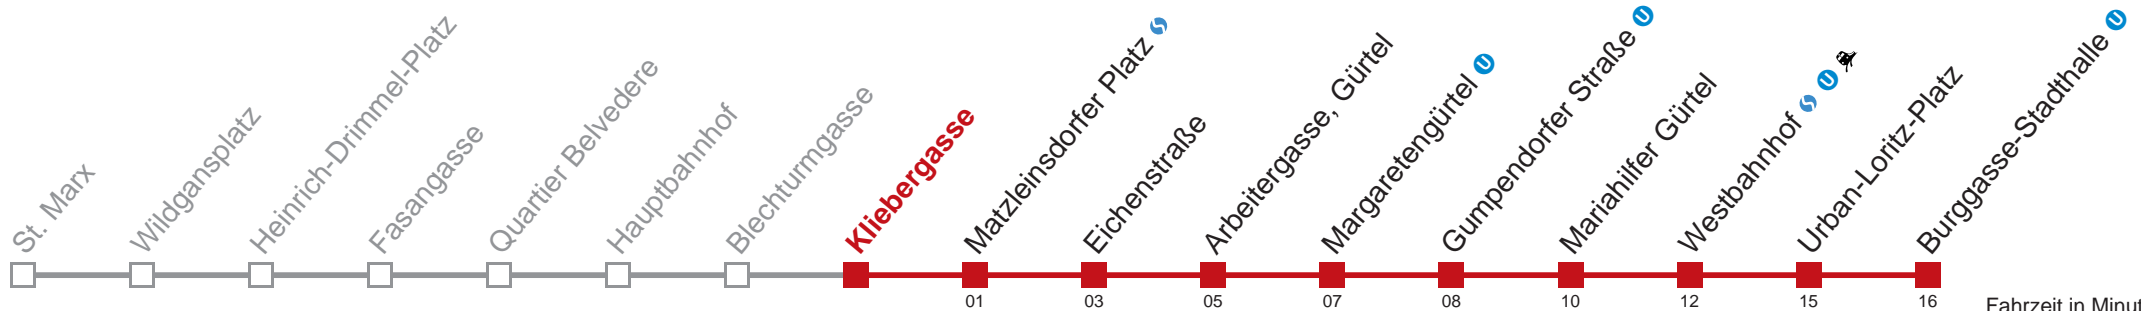

 bis Westbahnhof   

Auskunft
Wiener Linien Servicetelefon: 01/7909-100
Änderungen vorbehalten

18 Burggasse-Stadthalle

Fahrzeit in Minuten zur Hauptverkehrszeit

Samstag

Gültig am 16. September 2017

5	09 29 44
6	06 29 47
7	02 17 32 47 57
8	07 17 27 37 47 57
9	07 17 27 37 47 57
10	07 17 27 37 47 57
11	07 17 27 37 47 57
12	07 17 27 37 47 57
13	07 17 27 37 47 57
14	07 17 27 37 47 57
15	07 17 27 37 47 57
16	07 17 27 37 47 57
17	07 17 27 37 47 57
18	07 17 27 37 47 57
19	07 17 27 37 47 57
20	07 17 27 37 47
21	02 17 32 47
22	02 17 31 46
23	01 16 31 46
0	01 16 31