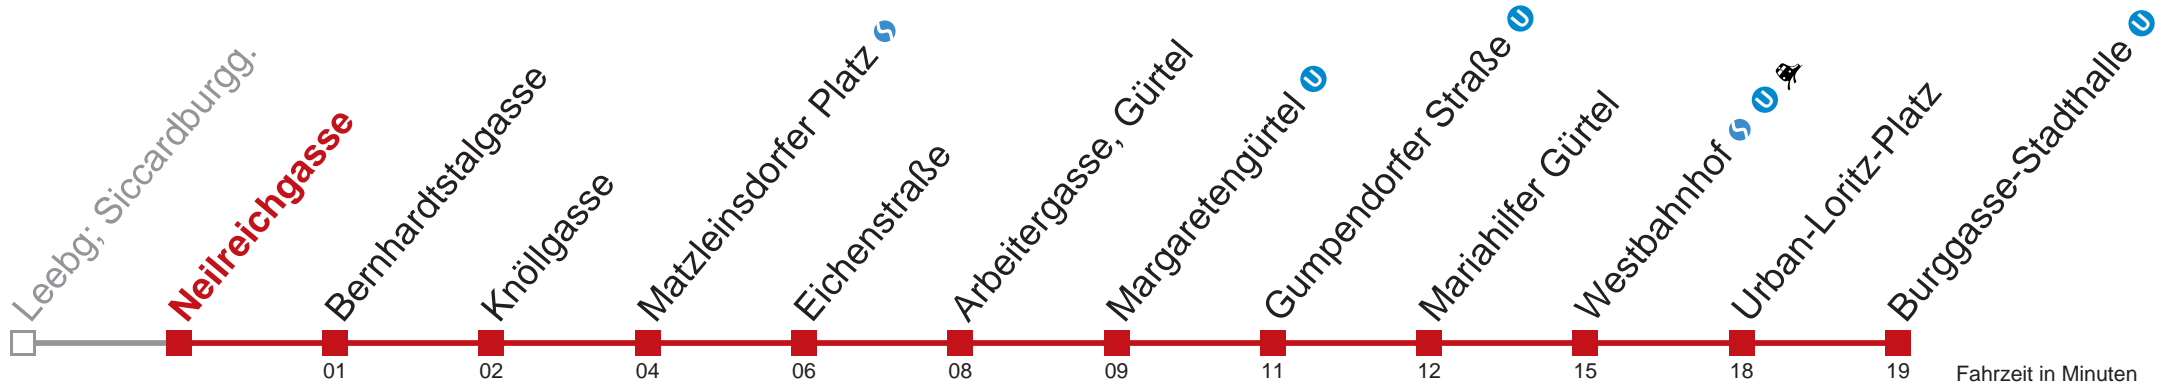

5	52
6	51
7	
8	
9	

Sonn- und Feiertag

Gültig am 17. September 2017

5	
6	
7	
8	21
9	06

18 Burggasse-Stadthalle

Fahrzeit in Minuten zur Hauptverkehrszeit

Samstag

Gültig am 16. September 2017