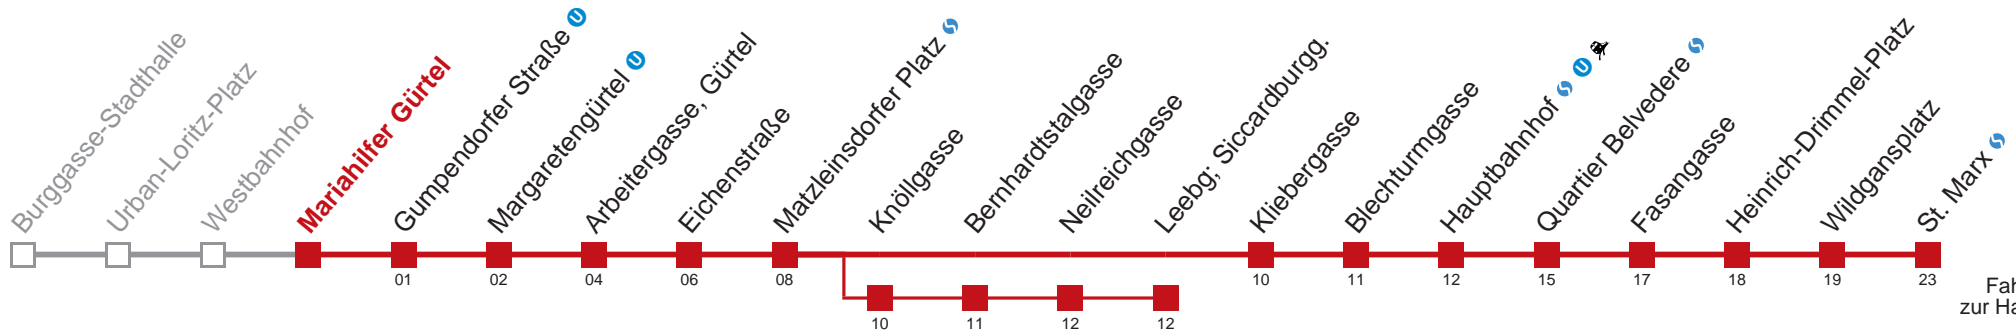

18 St. Marx

Fahrzeit in Minuten zur Hauptverkehrszeit

Samstag

Gültig am 16. September 2017

5	11 33 55
6	13 28 43 58
7	13 23 33 43 53
8	03 13 23 33 43 53
9	03 13 23 33 43 53
10	03 13 23 33 43 53
11	03 13 23 33 43 53
12	03 13 23 33 43 53
13	03 13 23 33 43 53
14	03 13 23 33 43 53
15	03 13 23 33 43 53
16	03 13 23 33 43 53
17	03 13 23 33 43 53
18	03 13 23 33 43 53
19	03 13 23 33 43 53
20	03 13 20 28 43 51 58
21	13 28 43 58
22	13 28 43 58
23	13 28 43 58
0	16 36

Sonn- und Feiertag

Gültig am 17. September 2017

5	11 33 55
6	13 28 43 58
7	13 28 43 58
8	13 28 43 53
9	03 13 23 33 43 53
10	03 13 23 33 43 53
11	03 13 23 33 43 53
12	03 13 23 33 43 53
13	03 13 23 33 43 53
14	03 13 23 33 43 53
15	03 13 23 33 43 53
16	03 13 23 33 43 53
17	03 13 23 33 43 53
18	03 13 23 33 43 53
19	03 13 23 33 43 53
20	03 13 20 28 35 43 58
21	13 28 43 58
22	13 28 43 58
23	13 28 43 58
0	16 36

☐ über Knöllgasse bis Leebg; Siccardburgg.