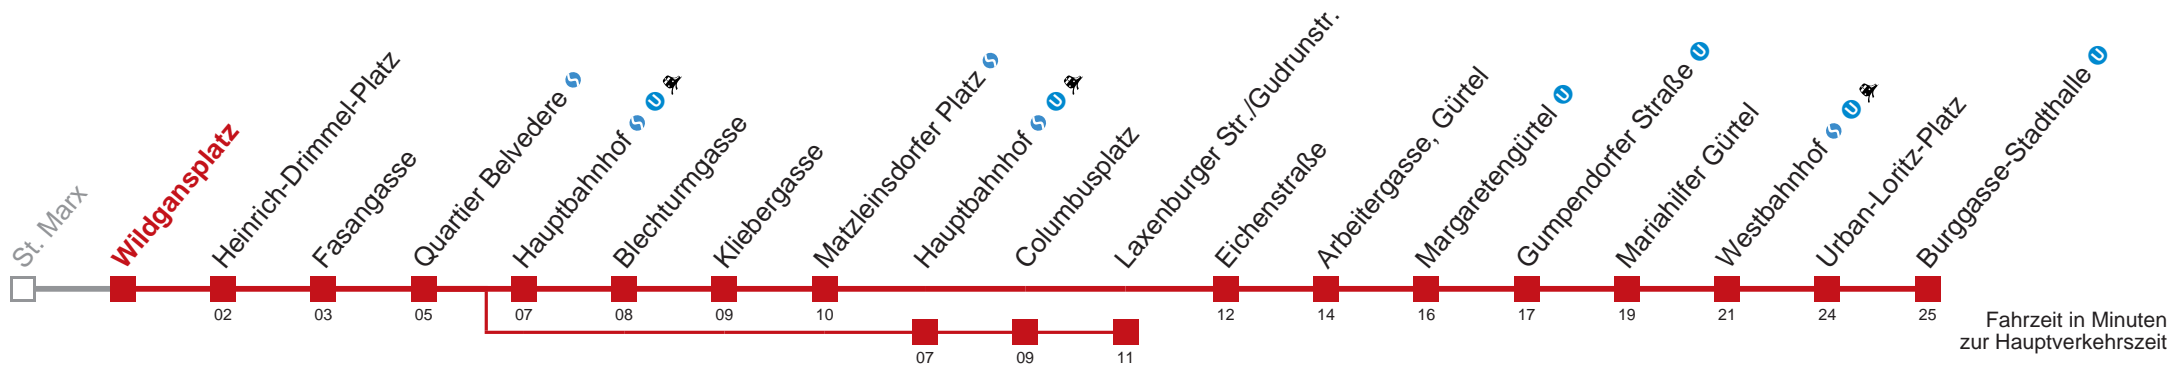

nicht über Hauptbahnhof    bis Westbahnhof   
 bis Laxenburger Str./Gudrunstr.

18 Burggasse-Stadthalle

Samstag

Gültig am 16. September 2017

5	00 20 36 58
6	20 38 53
7	08 23 38 48 58
8	08 18 28 38 48 58
9	08 18 29 39 49 59
10	09 19 29 39 49 59
11	09 19 29 39 49 59
12	09 19 29 39 49 59
13	09 19 29 39 49 59
14	09 19 29 39 49 59
15	09 19 29 39 49 59
16	09 19 29 39 49 59
17	09 19 29 39 49 59
18	09 19 29 39 49 59
19	09 19 28 38 48 58
20	08 18 28 38 53
21	08 23 38 53
22	08 23 38 53
23	08 23 38 53
0	08 23 51
1	09