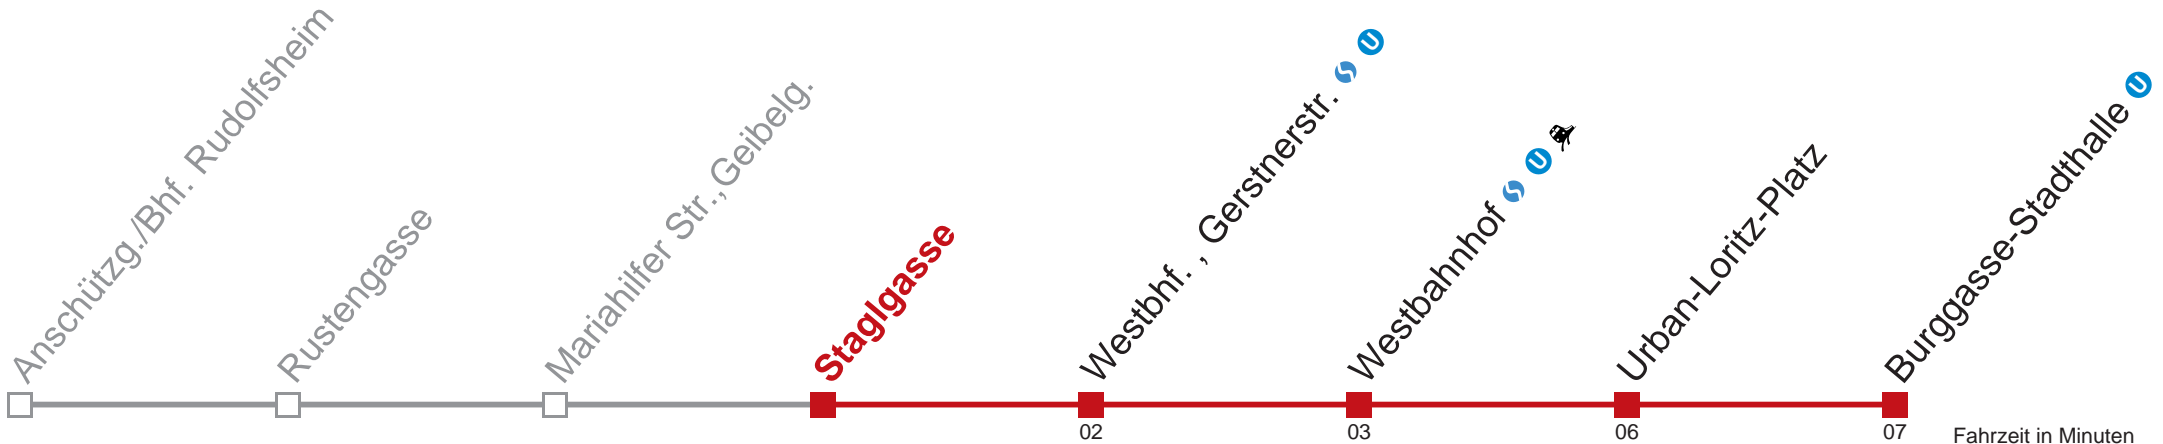

Gültig am 17. September 2017

4	56
5	
6	02
7	
8	
9	03

18 Winckelmannstr./Bhf.Rudolfsh.

18 Burggasse-Stadthalle

Fahrzeit in Minuten zur Hauptverkehrszeit

Samstag

Gültig am 16. September 2017

4	57
5	
6	
7	34 49
8	
9	