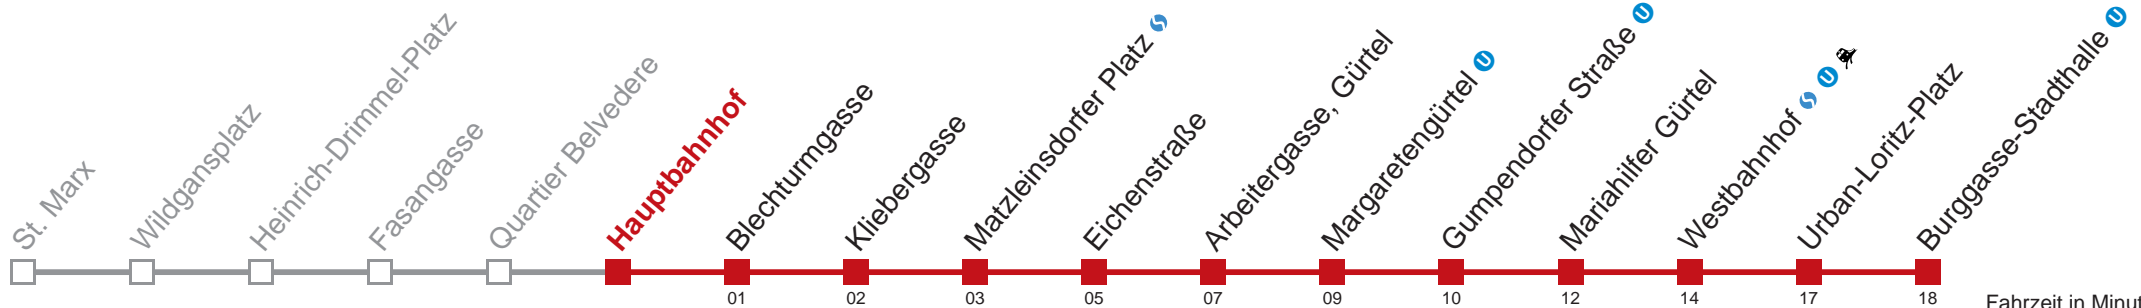

 nicht über Hauptbahnhof      bis Laxenburger Str./Gudrunstr.  bis Westbahnhof    

18 Burggasse-Stadthalle

Fahrzeit in Minuten zur Hauptverkehrszeit

Samstag

Gültig am 16. September 2017

5	07 27 42
6	04 27 45
7	00 15 30 45 55
8	05 15 25 35 45 55
9	05 15 25 35 45 55
10	05 15 25 35 45 55
11	05 15 25 35 45 55
12	05 15 25 35 45 55
13	05 15 25 35 45 55
14	05 15 25 35 45 55
15	05 15 25 35 45 55
16	05 15 25 35 45 55
17	05 15 25 35 45 55
18	05 15 25 35 45 55
19	05 15 25 35 45 55
20	05 15 25 35 45
21	00 15 30 45
22	00 15 29 44 59
23	14 29 44 59
0	14 <u>29</u>