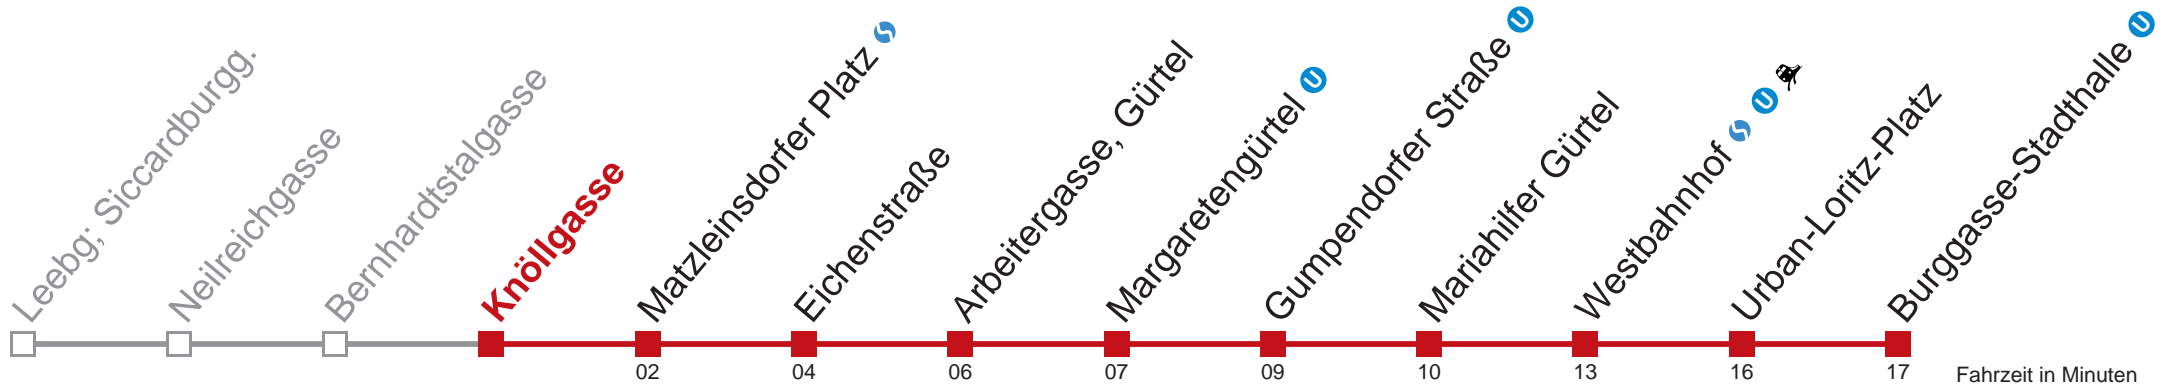

5	54
6	53
7	
8	
9	

Sonn- und Feiertag

Gültig am 17. September 2017

5	
6	
7	
8	23
9	08

18 Burggasse-Stadthalle

Fahrzeit in Minuten zur Hauptverkehrszeit

Samstag

Gültig am 16. September 2017