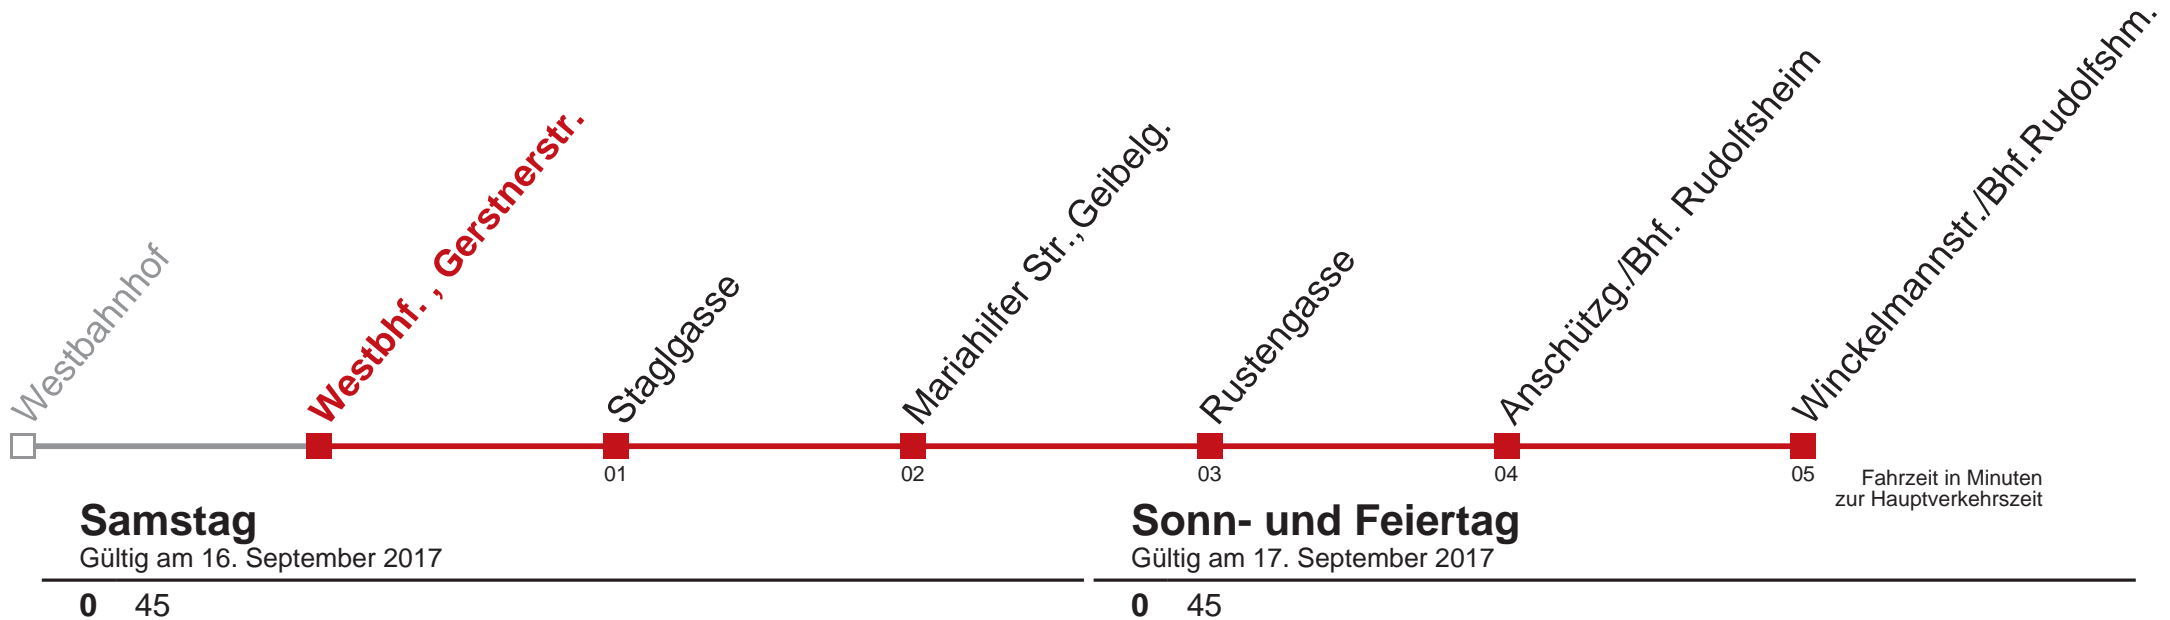

18 Winckelmannstr./Bhf.Rudolfsh.