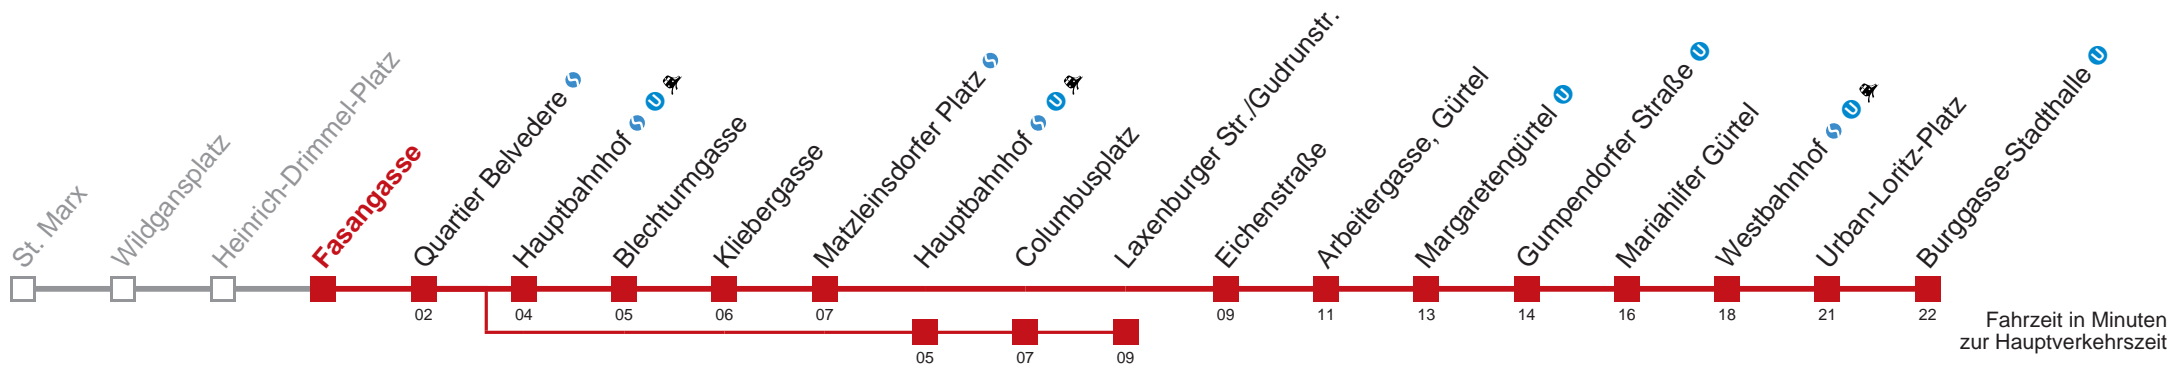

 nicht über Hauptbahnhof     bis Westbahnhof   
bis Laxenburger Str./Gudrunstr.

18 Burggasse-Stadthalle

Samstag

Gültig am 16. September 2017

5	02 22 37 59
6	22 40 55
7	10 25 40 50
8	00 10 20 30 40 50
9	00 10 20 30 40 50
10	00 10 20 30 40 50
11	00 10 20 30 40 50
12	00 10 20 30 40 50
13	00 10 20 30 40 50
14	00 10 20 30 40 50
15	00 10 20 30 40 50
16	00 10 20 30 40 50
17	00 10 20 30 40 50
18	00 10 20 30 40 50
19	00 10 20 30 40 50
20	00 10 20 30 40 55
21	10 25 40 55
22	10 24 39 54
23	09 24 39 54
0	09 24 52
1	10

 nicht über Hauptbahnhof    bis Laxenburger Str./Gudrunstr.  bis Westbahnhof   

18 Burggasse-Stadthalle

Samstag

Gültig am 16. September 2017

5	03 23 38
6	00 23 41 56
7	11 26 41 51
8	01 11 21 31 41 51
9	01 11 21 32 42 52
10	02 12 22 32 42 52
11	02 12 22 32 42 52
12	02 12 22 32 42 52
13	02 12 22 32 42 52
14	02 12 22 32 42 52
15	02 12 22 32 42 52
16	02 12 22 32 42 52
17	02 12 22 32 42 52
18	02 12 22 32 42 52
19	01 11 21 31 41 51
20	01 11 21 31 41 56
21	11 26 41 56
22	11 25 40 55
23	10 25 40 55
0	10 25 53
1	11