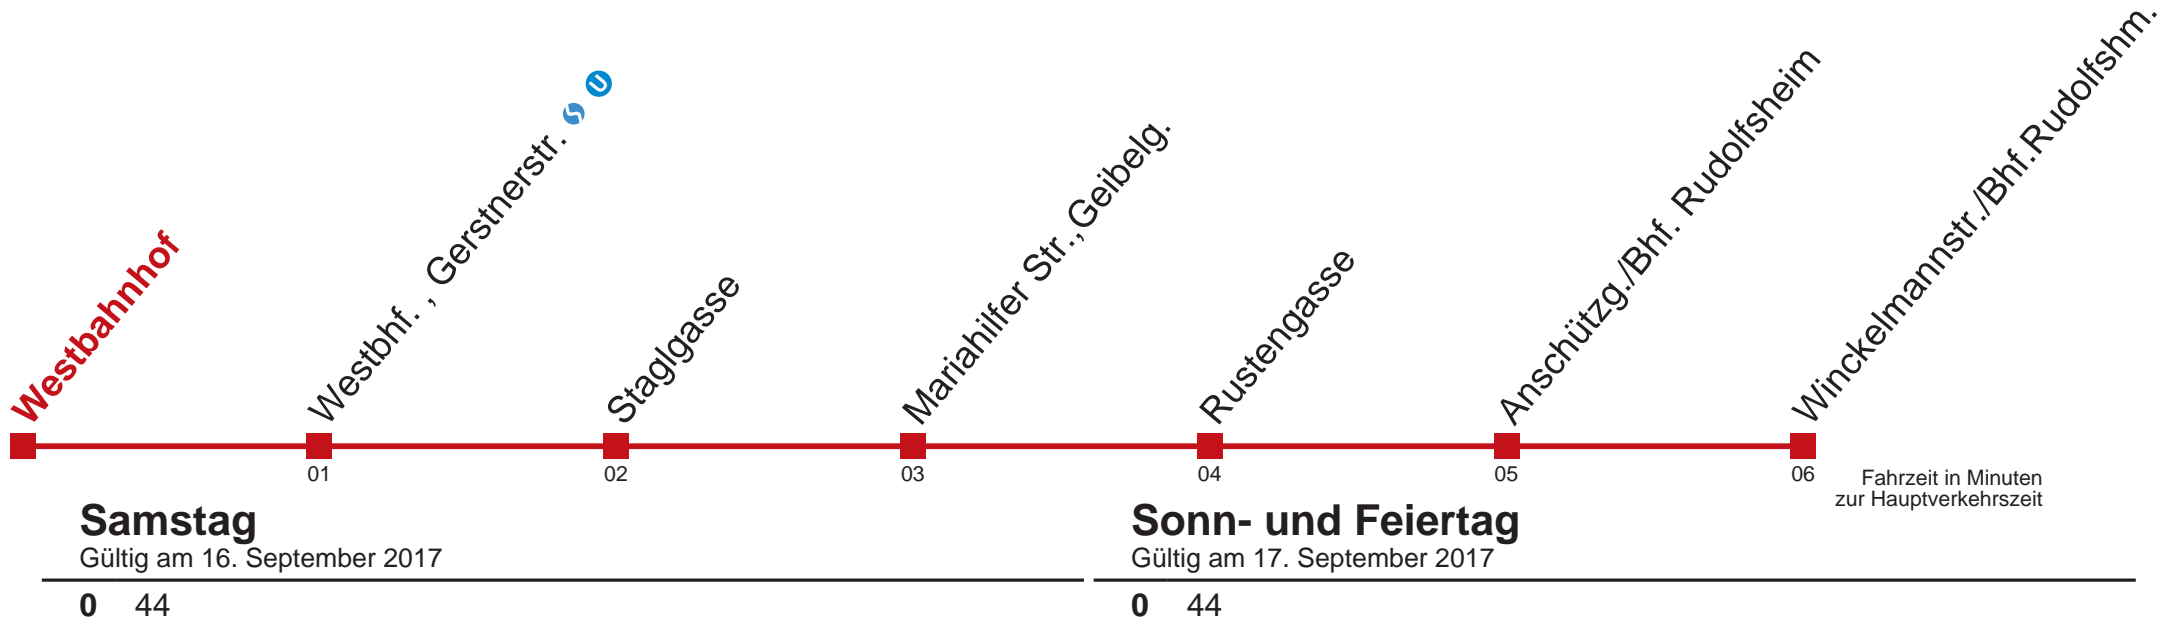

18 Winckelmannstr./Bhf.Rudolfsh.