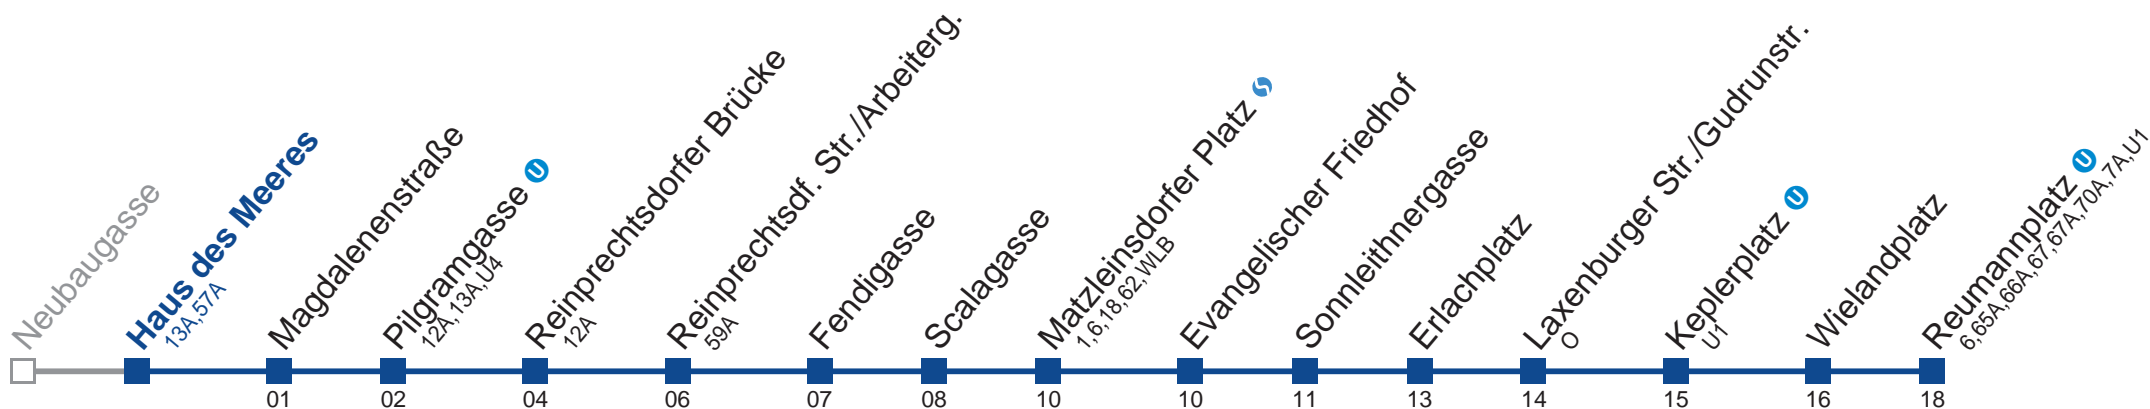

14A Reumannplatz U

Montag-Freitag (Schule)

5	21 31 41 51
6	01 09 16 23 29 - - - - -
7	- - - - Intervall 3' - 5' - - - - -
8	- - - - - - - - - - -
9	- - - - - - - - - - - 56
10	01 07 13 19 25 31 37 43 49 55
11	01 07 13 19 25 31 37 43 49 55
12	01 07 13 19 25 31 - - - - -
13	- - - - Intervall 4' - 5' - - - - -
14	- - - - - - - - - - -
15	- - - - - - - - - - -
16	- - - - - - - - - - -
17	- - - - - - - - - - -
18	- - - - - - - - - - -
19	- - - - - - - 31 37 43 49 55
20	01 09 16 24 31 41 51
21	01 11 21 31 41 51
22	01 11 21 31 46
23	01 16 31 46

Montag-Freitag (Ferien)

5	21 31 41 51
6	01 09 17 24 31 37 43 49 55
7	01 - - - Intervall 5' - - - - -
8	- - - - - - - - - - - 56
9	01 07 13 19 25 31 37 43 49 55
10	01 07 13 20 27 33 40 47 53
11	00 07 13 20 27 33 40 47 53
12	00 07 13 19 25 31 37 43 49 55
13	01 07 13 19 25 31 37 43 49 55
14	01 07 13 19 25 31 - - - - -
15	- - - - Intervall 5' - - - - -
16	- - - - - - - - - - -
17	- - - - - - - - - - -
18	- - - - - - - 31 37 43 49 55
19	01 07 13 19 25 31 37 43 49 55
20	01 09 17 24 31 41 51
21	01 11 21 31 41 51
22	01 11 21 31 46
23	01 16 31 46

Samstag

5	21 41
6	01 16 31 46
7	01 11 21 31 41 51
8	01 09 17 24 32 39 47 53
9	00 07 13 20 27 33 40 47 53
10	00 07 13 20 27 33 40 47 53
11	00 07 13 20 27 33 40 47 53
12	00 07 13 20 25 31 37 43 49 55
13	01 07 13 19 25 31 37 43 49 55
14	01 07 13 19 25 31 37 43 49 55
15	01 07 13 19 25 31 37 43 49 55
16	01 07 13 19 25 31 37 43 49 55
17	01 07 13 19 25 31 37 43 49 55
18	01 07 13 19 25 32 39 47 54
19	01 11 21 31 41 51
20	01 11 21 31 46
21	01 16 31 46
22	01 16 31 46
23	01 16 31 46

Sonn- und Feiertag

5	21 41
6	01 16 31 46
7	01 16 31 46
8	01 16 31 46
9	01 11 21 31 41 51
10	01 11 21 31 41 51
11	01 11 21 31 41 51
12	01 11 21 31 41 51
13	01 11 21 31 41 51
14	01 11 21 31 41 51
15	01 11 21 31 41 51
16	01 11 21 31 41 51
17	01 11 21 31 41 51
18	01 11 21 31 41 51
19	01 11 21 31 41 51
20	01 11 21 31 46
21	01 16 31 46
22	01 16 31 46
23	01 16 31 46

Am 24.12. Verkehr wie samstags, ab ca. 18.00 Uhr Intervall alle 15 Minuten.
Am 31.12. Verkehr wie samstags

Holen Sie sich die aktuellen Abfahrtszeiten auf Ihr Handy!
m.qando.at/qr/00662