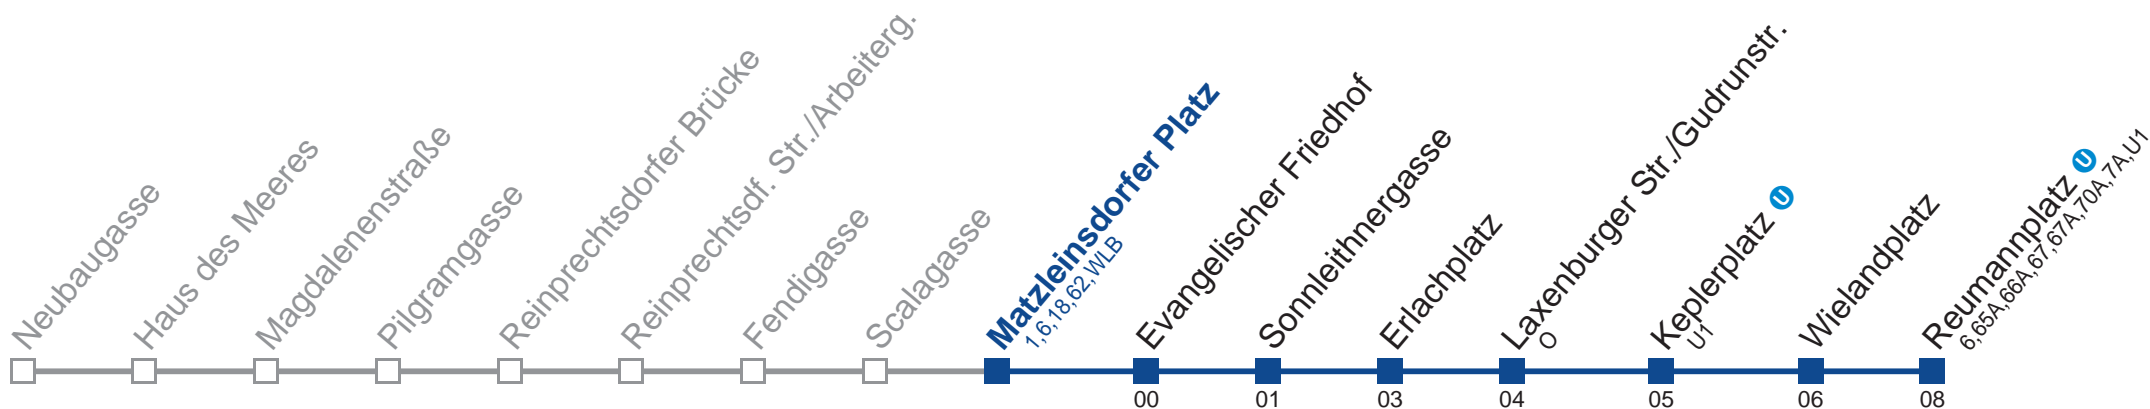

14A Reumannplatz

Montag-Freitag (Schule)

5	31 41 51
6	01 12 20 27 34 40 - - - - -
7	- - - - Intervall 3' - 5' - - - - -
8	- - - - - - - - - - -
9	- - - - - - - - - - - 58
10	02 08 13 19 25 31 37 43 49 55
11	01 07 13 19 25 31 37 43 49 55
12	01 07 13 19 25 31 37 43 - - - - -
13	- - - - Intervall 3' - 5' - - - - -
14	- - - - - - - - - - -
15	- - - - - - - - - - -
16	- - - - - - - - - - -
17	- - - - - - - - - - -
18	- - - - - - - - - - -
19	- - - - - - - - - 42 48 54
20	00 06 12 20 27 35 42 52
21	02 12 22 32 42 52
22	01 11 21 31 41 56
23	11 26 41 56

Montag-Freitag (Ferien)

5	31 41 51
6	01 12 20 27 35 42 48 54
7	00 06 12 17 22 27 32 37 42 47 52 57
8	02 07 12 17 22 27 32 37 42 47 52 57
9	02 07 12 18 24 30 36 42 48 54
10	00 07 13 19 25 32 39 45 52 59
11	05 12 19 25 32 39 45 52 59
12	05 12 19 25 31 37 43 49 55
13	01 07 13 19 25 31 37 43 49 55
14	01 07 13 19 25 31 37 43 48 53 58
15	03 08 14 - - - - - - - - -
16	- - - - Intervall 5' - - - - -
17	- - - - - - - - - - - 59
18	04 08 12 17 22 27 32 37 42 48 54
19	00 06 12 18 24 30 36 42 48 54
20	00 06 12 20 27 35 42 52
21	02 12 22 32 42 52
22	01 11 21 31 41 56
23	11 26 41 56

Samstag

5	31 51
6	11 26 41 56
7	12 22 32 42 52
8	02 12 20 27 35 42 50 57
9	04 11 18 24 31 38 44 51 58
10	04 11 18 24 31 38 44 51 58
11	04 11 18 24 31 38 44 51 58
12	04 11 18 24 31 36 42 48 54
13	00 06 12 18 24 30 36 42 48 54
14	00 06 12 18 24 30 36 42 48 54
15	00 06 12 18 24 30 36 42 48 54
16	00 06 12 18 24 30 36 42 48 54
17	00 06 12 18 24 30 36 42 48 54
18	00 06 12 18 24 30 36 43 50 58
19	05 12 22 32 42 52
20	01 11 21 31 41 56
21	11 26 41 56
22	11 26 41 56
23	11 26 41 56

Sonn- und Feiertag

5	31 51
6	11 26 41 56
7	11 26 41 56
8	11 26 41 56
9	11 21 31 41 51
10	01 11 21 31 41 51
11	01 12 22 32 42 52
12	02 12 22 32 42 52
13	02 12 22 32 42 52
14	02 12 22 32 42 52
15	02 12 22 32 42 52
16	02 12 22 32 42 52
17	02 12 22 32 42 52
18	02 12 22 32 42 52
19	01 11 21 31 41 51
20	01 11 21 31 41 56
21	11 26 41 56
22	11 26 41 56
23	11 26 41 56

Am 24.12. Verkehr wie samstags, ab ca. 18.00 Uhr Intervall alle 15 Minuten.
Am 31.12. Verkehr wie samstags

Holen Sie sich die aktuellen Abfahrtszeiten auf Ihr Handy!
m.qando.at/qr/00849