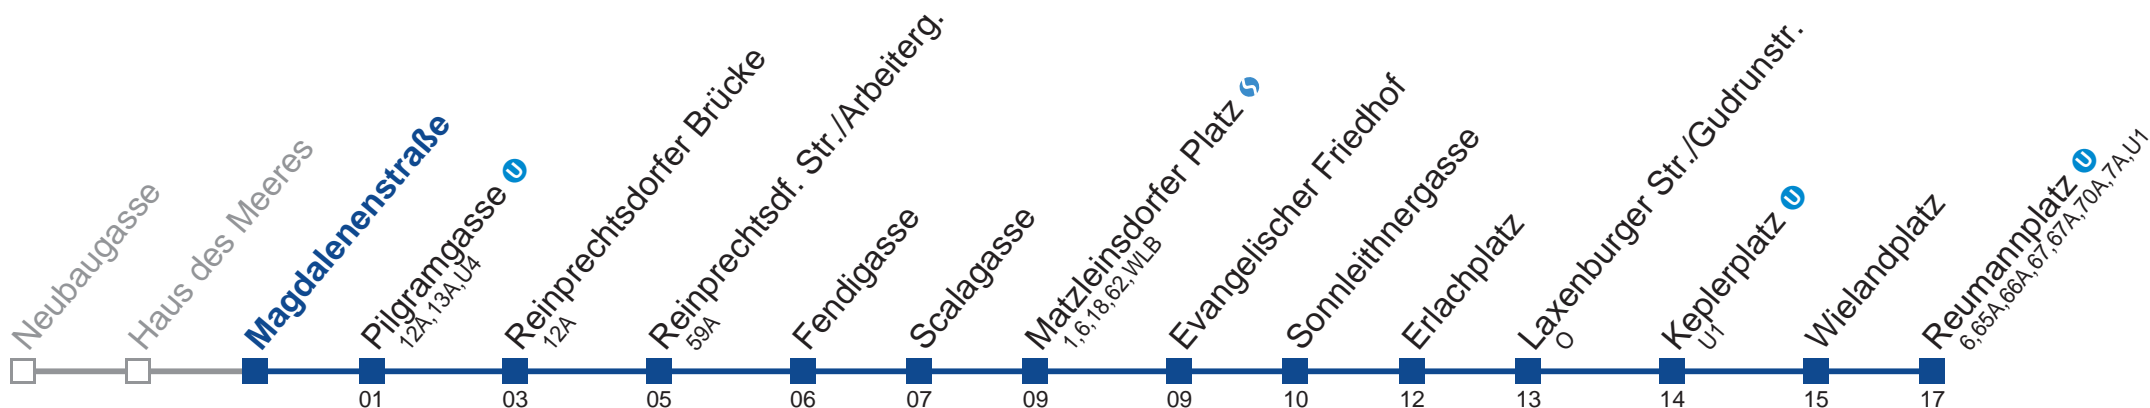

14A Reumannplatz

Montag-Freitag (Schule)

5	22 32 42 52
6	02 10 17 24 30 - - - - -
7	- - - - Intervall 3' - 5' - - - - -
8	- - - - - - - - - - -
9	- - - - - - - - - - - 57
10	02 08 14 20 26 32 38 44 50 56
11	02 08 14 20 26 32 38 44 50 56
12	02 08 14 20 26 32 - - - - -
13	- - - - Intervall 4' - 5' - - - - -
14	- - - - - - - - - - -
15	- - - - - - - - - - -
16	- - - - - - - - - - -
17	- - - - - - - - - - -
18	- - - - - - - - - - -
19	- - - - - - - 32 38 44 50 56
20	02 10 17 25 32 42 52
21	02 12 22 32 42 52
22	02 12 22 32 47
23	02 17 32 47

Montag-Freitag (Ferien)

5	22 32 42 52
6	02 10 18 25 32 38 44 50 56
7	02 - - - Intervall 5' - - - - -
8	- - - - - - - - - - - 57
9	02 08 14 20 26 32 38 44 50 56
10	02 08 14 21 28 34 41 48 54
11	01 08 14 21 28 34 41 48 54
12	01 08 14 20 26 32 38 44 50 56
13	02 08 14 20 26 32 38 44 50 56
14	02 08 14 20 26 32 - - - - -
15	- - - - - Intervall 5' - - - - -
16	- - - - - - - - - - -
17	- - - - - - - - - - -
18	- - - - - - - 32 38 44 50 56
19	02 08 14 20 26 32 38 44 50 56
20	02 10 18 25 32 42 52
21	02 12 22 32 42 52
22	02 12 22 32 47
23	02 17 32 47

Samstag

5	22 42
6	02 17 32 47
7	02 12 22 32 42 52
8	02 10 18 25 33 40 48 54
9	01 08 14 21 28 34 41 48 54
10	01 08 14 21 28 34 41 48 54
11	01 08 14 21 28 34 41 48 54
12	01 08 14 21 26 32 38 44 50 56
13	02 08 14 20 26 32 38 44 50 56
14	02 08 14 20 26 32 38 44 50 56
15	02 08 14 20 26 32 38 44 50 56
16	02 08 14 20 26 32 38 44 50 56
17	02 08 14 20 26 32 38 44 50 56
18	02 08 14 20 26 33 40 48 55
19	02 12 22 32 42 52
20	02 12 22 32 47
21	02 17 32 47
22	02 17 32 47
23	02 17 32 47

Sonn- und Feiertag

5	22 42
6	02 17 32 47
7	02 17 32 47
8	02 17 32 47
9	02 12 22 32 42 52
10	02 12 22 32 42 52
11	02 12 22 32 42 52
12	02 12 22 32 42 52
13	02 12 22 32 42 52
14	02 12 22 32 42 52
15	02 12 22 32 42 52
16	02 12 22 32 42 52
17	02 12 22 32 42 52
18	02 12 22 32 42 52
19	02 12 22 32 42 52
20	02 12 22 32 47
21	02 17 32 47
22	02 17 32 47
23	02 17 32 47

Am 24.12. Verkehr wie samstags, ab ca. 18.00 Uhr Intervall alle 15 Minuten.
Am 31.12. Verkehr wie samstags

Holen Sie sich die aktuellen Abfahrtszeiten auf Ihr Handy!
m.qando.at/qr/01632