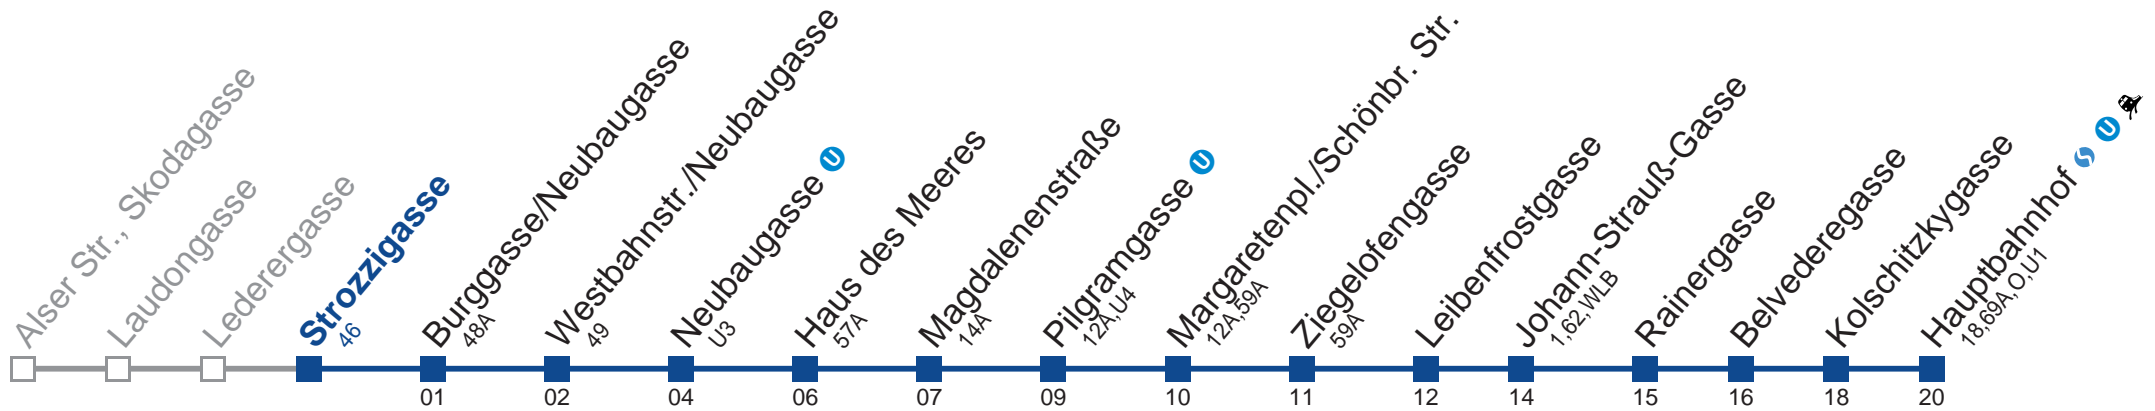

13A Hauptbahnhof

Mo-Fr (Schule)		Mo-Fr (Ferien)		Samstag		Sonn- und Feiertage	
5	19 31 42 52	5	19 31 42 52	5	19 41	5	19 41
6	01 09 16 23 29 35 41 - - - -	6	01 09 16 23 29 35 41 47 53 59	6	01 16 31 46	6	01 16 31 46
7	- - - - Intervall 4' - 5' - - - -	7	06 12 18 24 30 36 42 48 54	7	01 14 24 34 44 54	7	01 16 31 46
8	- - - - - - - - - -	8	00 06 12 - - - - - - - -	8	04 14 24 32 40 47 53 59	8	01 16 31 46
9	- - - - - - - - - -	9	- - - - Intervall 5' - - - -	9	05 11 17 23 29 35 41 47 53 59	9	01 14 24 34 44 54
10	- - - - - - - - - -	10	- - - - - - - - - -	10	05 11 17 23 29 35 41 47 53 59	10	04 14 24 34 44 54
11	- - - - - - - - - -	11	- - - - - - - - - -	11	05 11 17 23 29 35 41 47 53 59	11	04 14 24 34 44 54
12	- - - - - - - - - -	12	- - - - - - - - - -	12	05 11 17 23 29 35 41 47 53 59	12	04 14 24 32 39 47 54
13	- - - - - - - - - -	13	- - - - - - - - - -	13	05 11 17 23 29 35 41 47 53 59	13	02 09 17 24 32 39 47 54
14	- - - - - - - - - -	14	- - - - - - - - - -	14	05 11 17 23 29 35 41 47 53 59	14	02 09 17 24 32 39 47 54
15	- - - - - - - - - -	15	- - - - - - - - - -	15	05 11 17 23 29 35 41 47 53 59	15	02 09 17 24 32 39 47 54
16	- - - - - - - - - -	16	- - - - - - - - - -	16	05 11 17 23 29 35 41 47 53 59	16	02 09 17 24 32 39 47 54
17	- - - - - - - - - -	17	- - - - - - - - - -	17	05 11 17 23 29 35 41 47 53 59	17	02 09 17 24 32 39 47 54
18	- - - - - - - - - -	18	- - - - - - - - - 57	18	05 11 17 23 29 35 41 47 53 59	18	02 09 17 24 32 39 47 54
19	- - - - - - - - 41 47 53 59	19	01 06 11 16 21 26 31 36 41 47 53 59	19	05 11 17 23 29 35 41 47 55	19	02 09 17 24 32 39 47 54
20	05 11 17 25 32 40 47 55	20	05 11 17 25 32 40 47 55	20	02 10 17 25 32 40 47 55	20	02 09 17 24 32 39 47 54
21	02 10 17 25 34 44 54	21	02 10 17 25 34 44 54	21	02 10 17 25 34 44 54	21	02 09 17 24 34 44 54
22	04 14 24 34 44 54	22	04 14 24 34 44 54	22	04 14 24 34 44 54	22	04 14 24 34 44 54
23	04 14 24 34 44 54	23	04 14 24 34 44 54	23	04 14 24 34 44 54	23	04 14 24 34 44 54
0	04 16 31 48	0	04 16 31 48	0	04 16 31 48	0	04 16 31 48

Am 24.12. Verkehr wie samstags, ab ca. 18.00 Uhr Intervall alle 15 Minuten
Am 31.12. Verkehr wie samstags

Holen Sie sich die aktuellen Abfahrtszeiten auf Ihr Handy!
m.qando.at/qr/01340