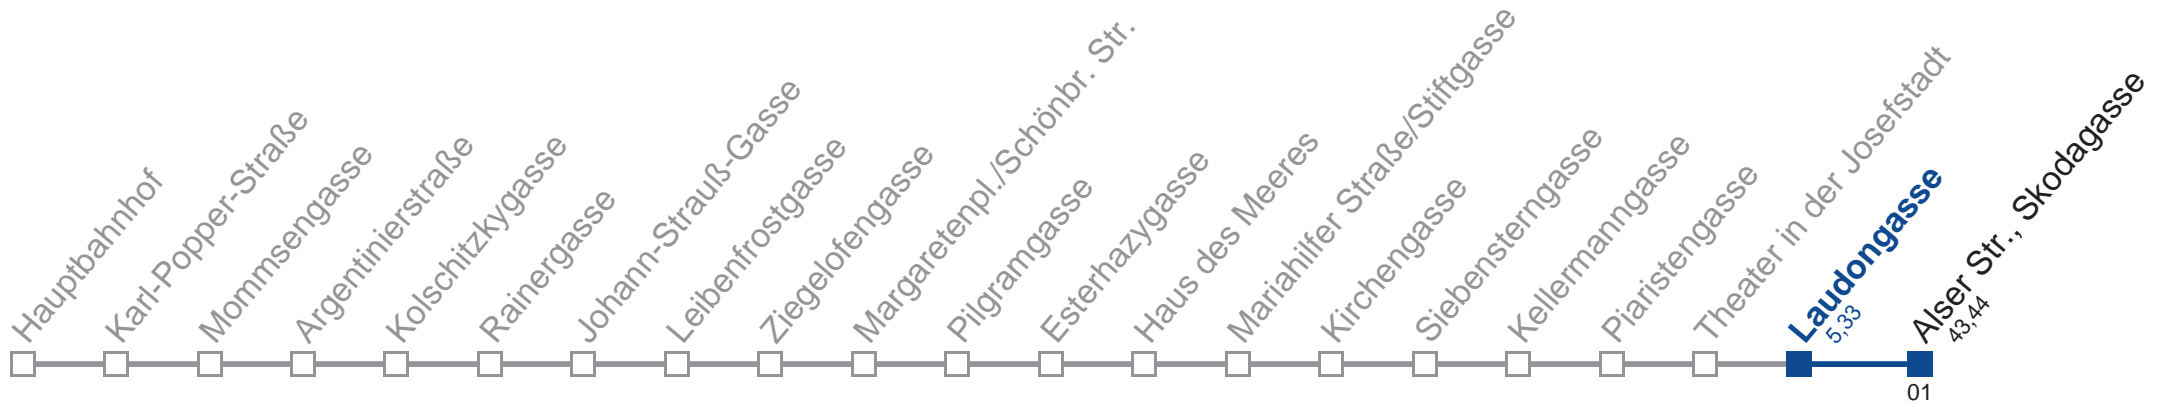

Am 24.12. Verkehr wie samstags, ab ca. 18.00 Uhr Intervall alle 15 Minuten
 Am 31.12. Verkehr wie samstags

Holen Sie sich die aktuellen Abfahrtszeiten auf Ihr Handy!
m.qando.at/qr/01375

13A Alser Str., Skodagasse