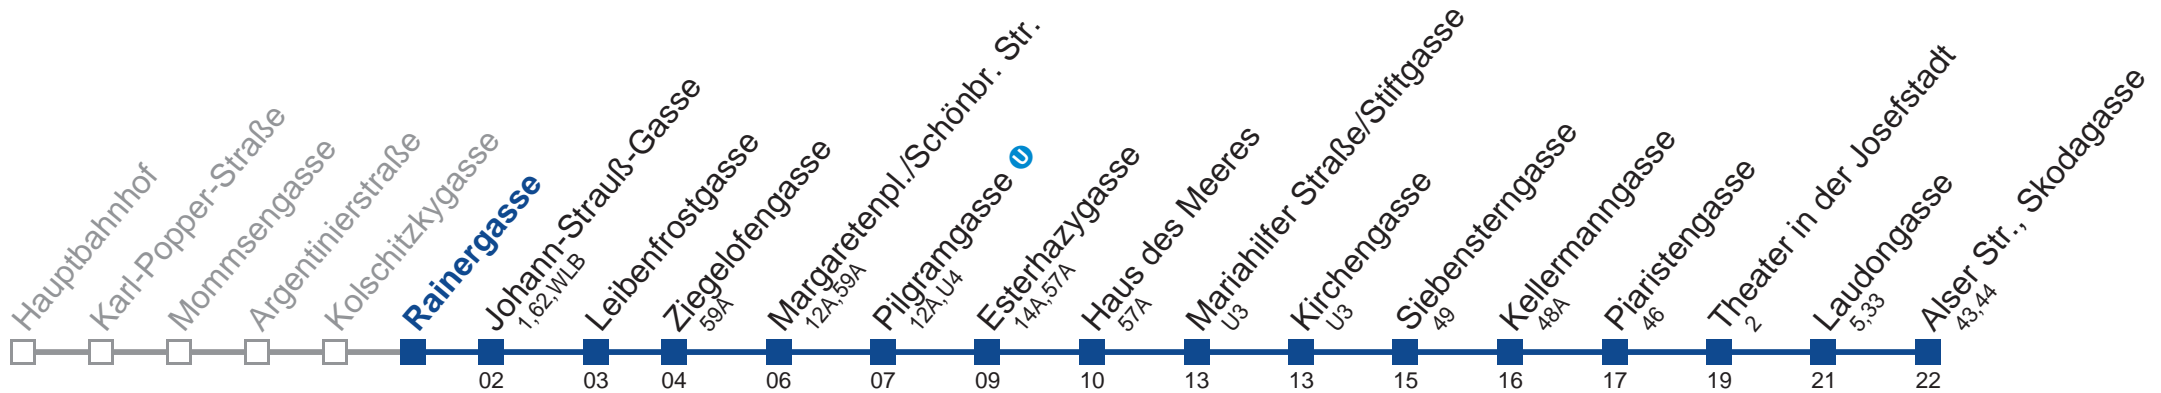

Am 24.12. Verkehr wie samstags, ab ca. 18.00 Uhr Intervall alle 15 Minuten
 Am 31.12. Verkehr wie samstags

Holen Sie sich die
aktuellen Abfahrtszeiten
auf Ihr Handy!

m.qando.at/qr/01019

13A Alser Str., Skodagasse