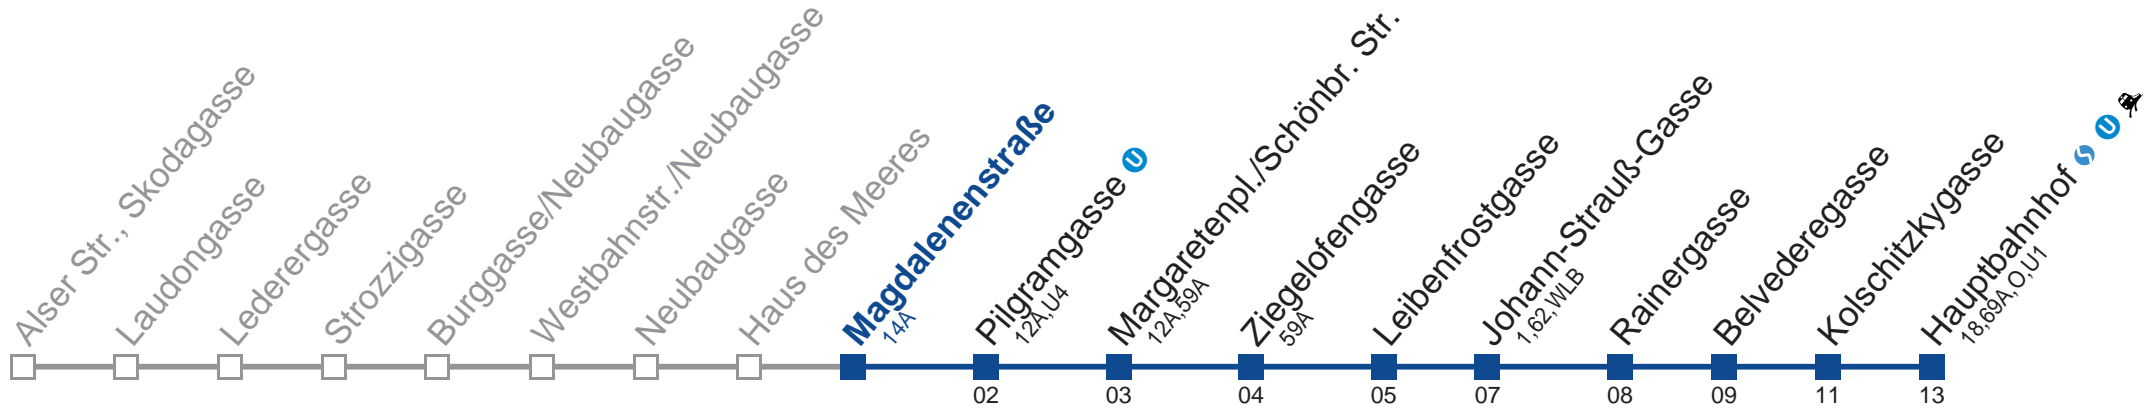

13A Hauptbahnhof

Mo-Fr (Schule)		Mo-Fr (Ferien)		Samstag		Sonn- und Feiertage	
5	26 38 49 59	5	26 38 49 59	5	26 48	5	26 48
6	08 16 23 30 36 42 48 - - - -	6	08 16 23 30 36 42 48 54	6	08 23 38 53	6	08 23 38 53
7	- - - - Intervall 4' - 5' - - - -	7	00 07 14 20 26 32 38 44 50 56	7	08 21 31 41 51	7	08 23 38 53
8	- - - - - - - - - - - - - -	8	02 08 14 20 - - - - - - - -	8	01 11 21 31 39 47 54	8	08 23 38 53
9	- - - - - - - - - - - - - -	9	- - - - - Intervall 5' - - - -	9	00 07 13 19 25 31 37 43 49 55	9	08 21 31 41 51
10	- - - - - - - - - - - - - -	10	- - - - - - - - - - - - - -	10	01 07 13 19 25 31 37 43 49 55	10	01 11 21 31 41 51
11	- - - - - - - - - - - - - -	11	- - - - - - - - - - - - - -	11	01 07 13 19 25 31 37 43 49 55	11	01 11 21 31 41 51
12	- - - - - - - - - - - - - -	12	- - - - - - - - - - - - - -	12	01 07 13 19 25 31 37 43 49 55	12	01 11 21 31 39 47 54
13	- - - - - - - - - - - - - -	13	- - - - - - - - - - - - - -	13	01 07 13 19 25 31 37 43 49 55	13	02 09 17 24 32 39 47 54
14	- - - - - - - - - - - - - -	14	- - - - - - - - - - - - - -	14	01 07 13 19 25 31 37 43 49 55	14	02 09 17 24 32 39 47 54
15	- - - - - - - - - - - - - -	15	- - - - - - - - - - - - - -	15	01 07 13 19 25 31 37 43 49 55	15	02 09 17 24 32 39 47 54
16	- - - - - - - - - - - - - -	16	- - - - - - - - - - - - - -	16	01 07 13 19 25 31 37 43 49 55	16	02 09 17 24 32 39 47 54
17	- - - - - - - - - - - - - -	17	- - - - - - - - - - - - - -	17	01 07 13 19 25 31 37 43 49 55	17	02 09 17 24 32 39 47 54
18	- - - - - - - - - - - - - -	18	- - - - - - - - - - - - 55	18	01 07 13 19 25 31 37 43 49 55	18	02 09 17 24 32 39 47 54
19	- - - - - - - - - - - 49 55	19	00 05 09 14 19 24 29 34 39 44 49 55	19	01 07 13 19 25 31 37 43 49 55	19	02 09 17 24 32 39 47 54
20	01 07 13 19 25 32 40 47 55	20	01 07 13 19 25 32 40 47 55	20	03 10 18 25 33 40 48 55	20	02 09 16 24 31 39 46 54
21	02 10 17 25 32 42 52	21	02 10 17 25 32 42 52	21	03 10 18 25 33 42 52	21	01 09 16 24 31 41 51
22	02 11 21 31 41 51	22	02 11 21 31 41 51	22	02 11 21 31 41 51	22	01 11 21 31 41 51
23	01 11 21 31 41 51	23	01 11 21 31 41 51	23	01 11 21 31 41 51	23	01 11 21 31 41 51
0	01 11 23 38 55	0	01 11 23 38 55	0	01 11 23 38 55	0	01 11 23 38 55

Am 24.12. Verkehr wie samstags, ab ca. 18.00 Uhr Intervall alle 15 Minuten
Am 31.12. Verkehr wie samstags

Holen Sie sich die aktuellen Abfahrtszeiten auf Ihr Handy!
m.qando.at/qr/01632