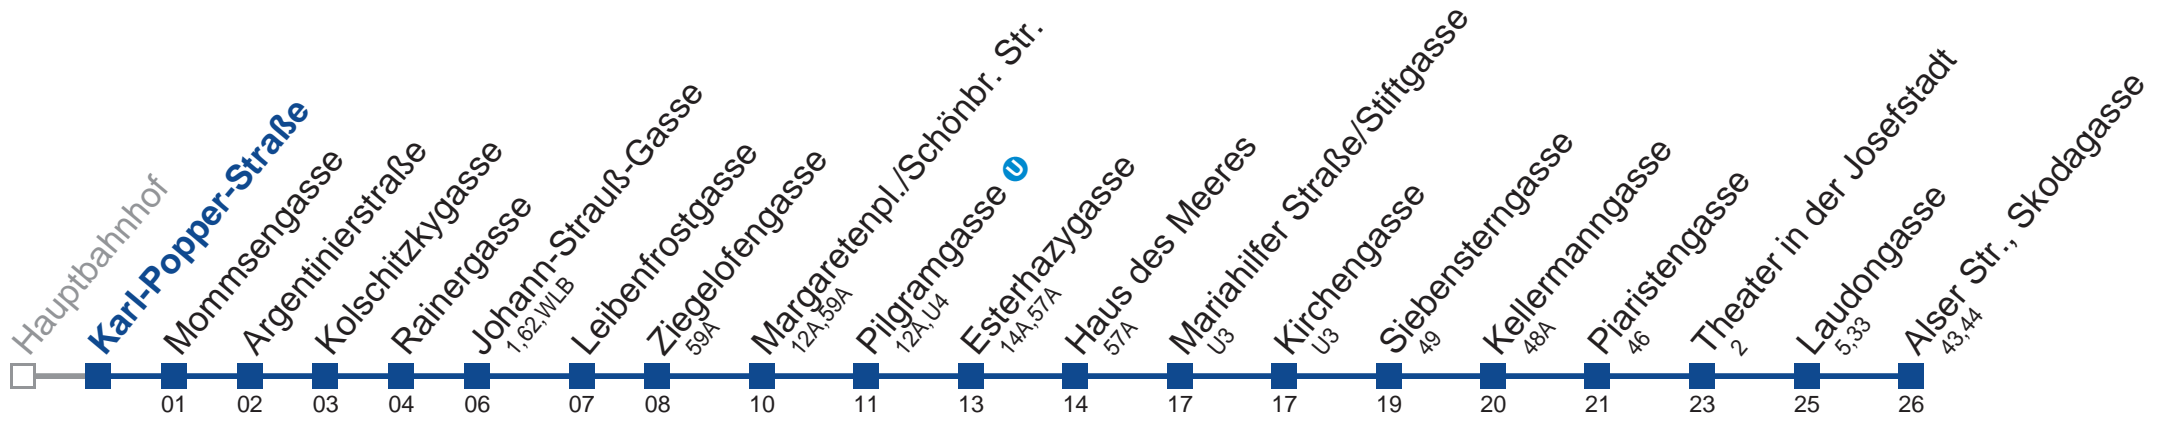

Am 24.12. Verkehr wie samstags, ab ca. 18.00 Uhr Intervall alle 15 Minuten
 Am 31.12. Verkehr wie samstags

Holen Sie sich die
aktuellen Abfahrtszeiten
auf Ihr Handy!

m.qando.at/qr/01349

13A Alser Str., Skodagasse