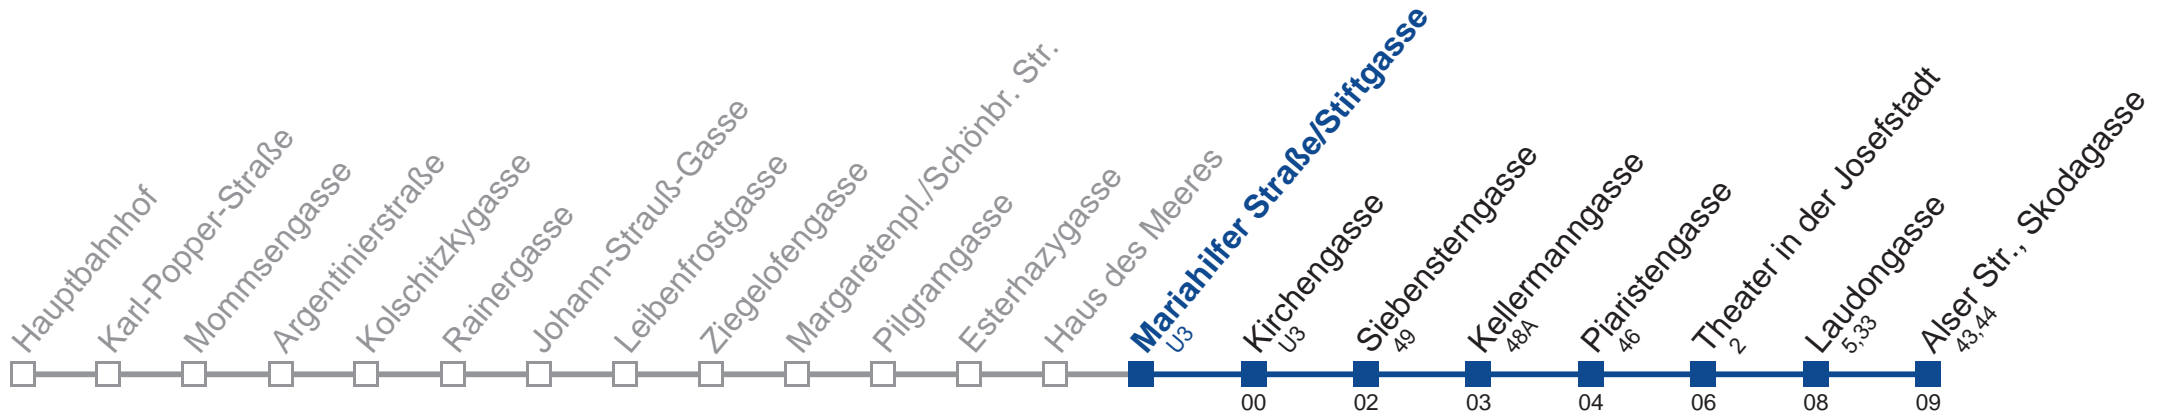

Am 24.12. Verkehr wie samstags, ab ca. 18.00 Uhr Intervall alle 15 Minuten
 Am 31.12. Verkehr wie samstags

Holen Sie sich die
aktuellen Abfahrtszeiten
auf Ihr Handy!

m.qando.at/qr/00662

13A Alser Str., Skodagasse