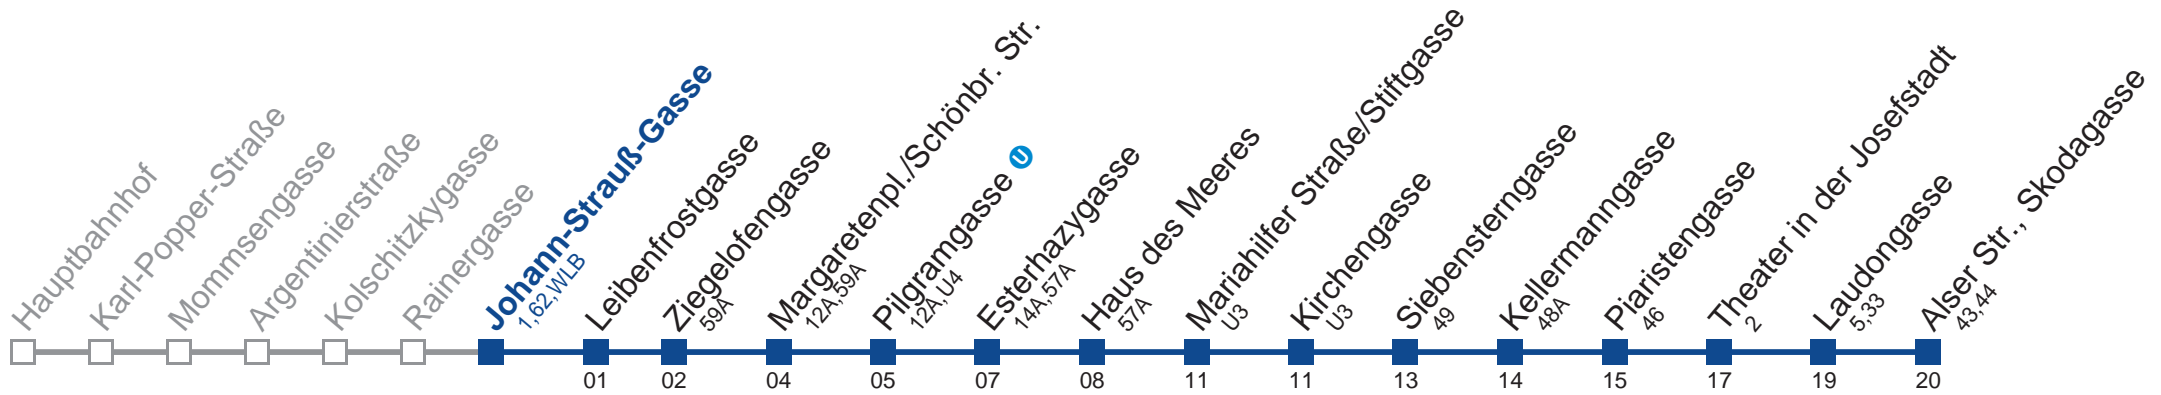

Am 24.12. Verkehr wie samstags, ab ca. 18.00 Uhr Intervall alle 15 Minuten
 Am 31.12. Verkehr wie samstags

Holen Sie sich die
aktuellen Abfahrtszeiten
auf Ihr Handy!

m.qando.at/qr/01066

13A Alser Str., Skodagasse