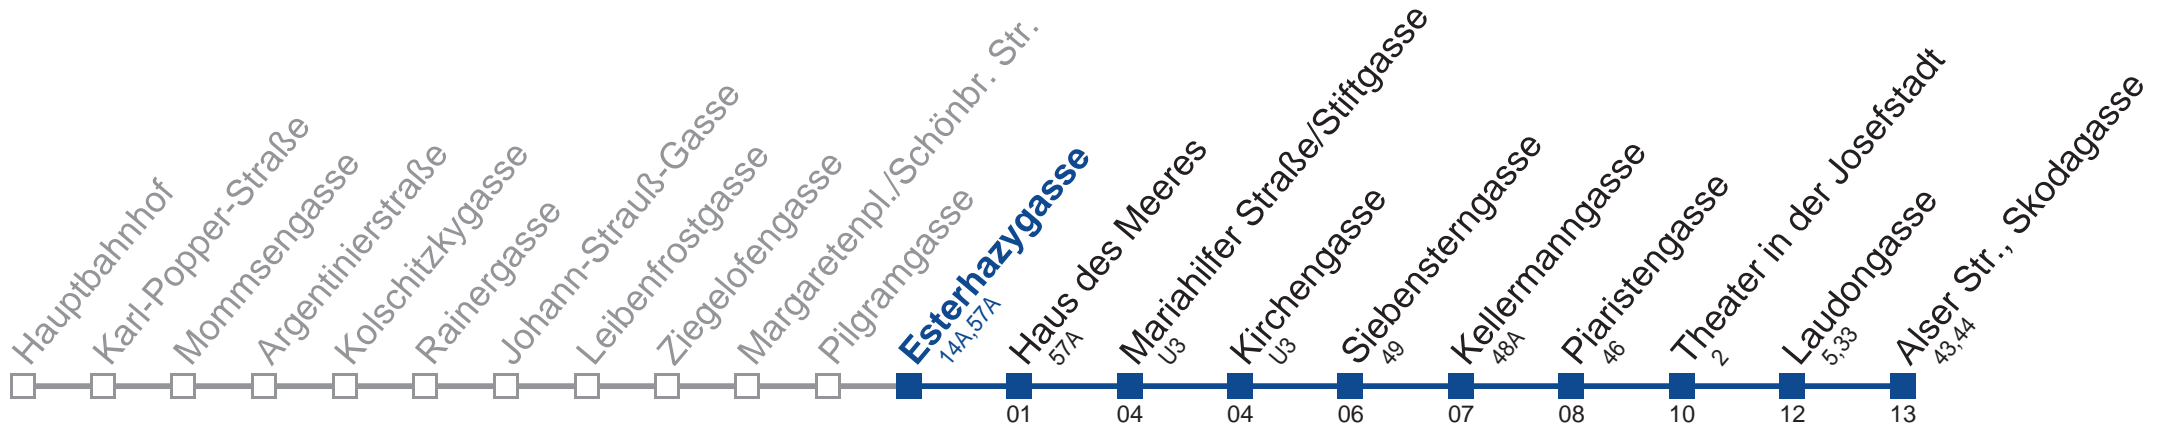

Am 24.12. Verkehr wie samstags, ab ca. 18.00 Uhr Intervall alle 15 Minuten
 Am 31.12. Verkehr wie samstags

Holen Sie sich die aktuellen Abfahrtszeiten auf Ihr Handy!
m.qando.at/qr/01018

13A Alser Str., Skodagasse