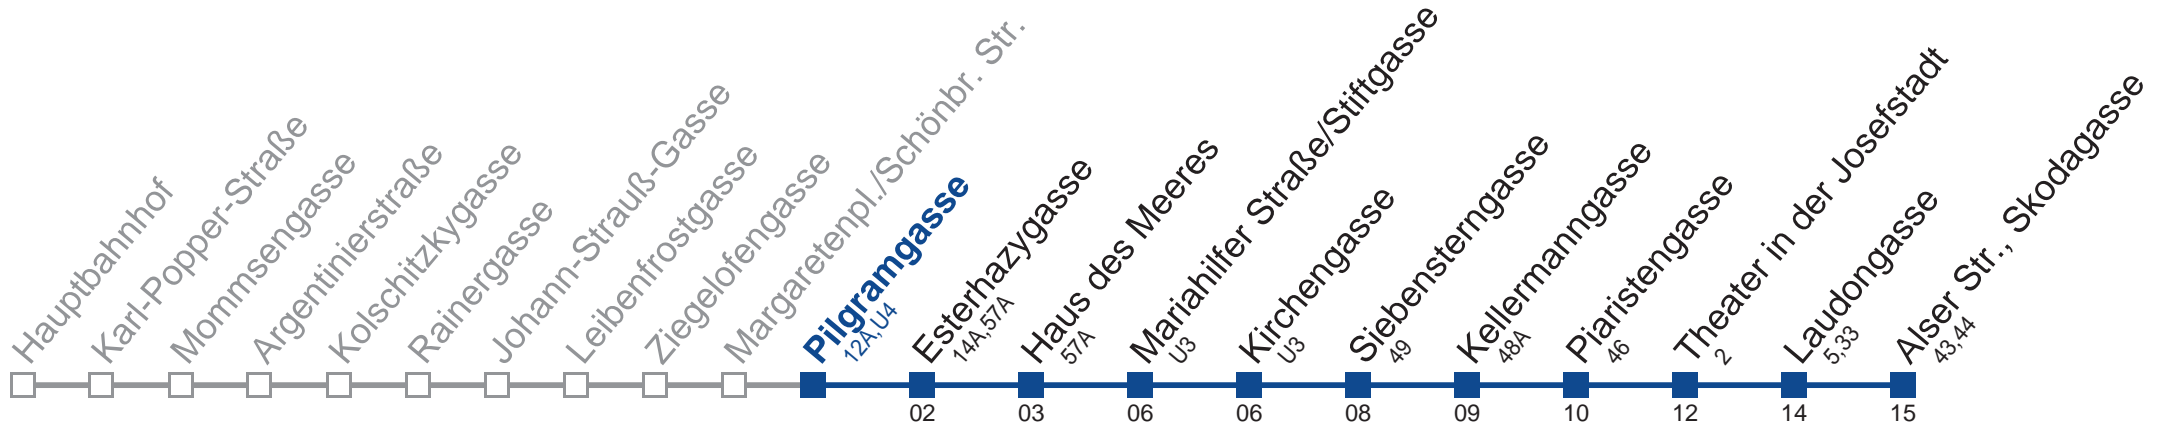

Am 24.12. Verkehr wie samstags, ab ca. 18.00 Uhr Intervall alle 15 Minuten
 Am 31.12. Verkehr wie samstags

Holen Sie sich die
aktuellen Abfahrtszeiten
auf Ihr Handy!

m.qando.at/qr/00829

13A Alser Str., Skodagasse