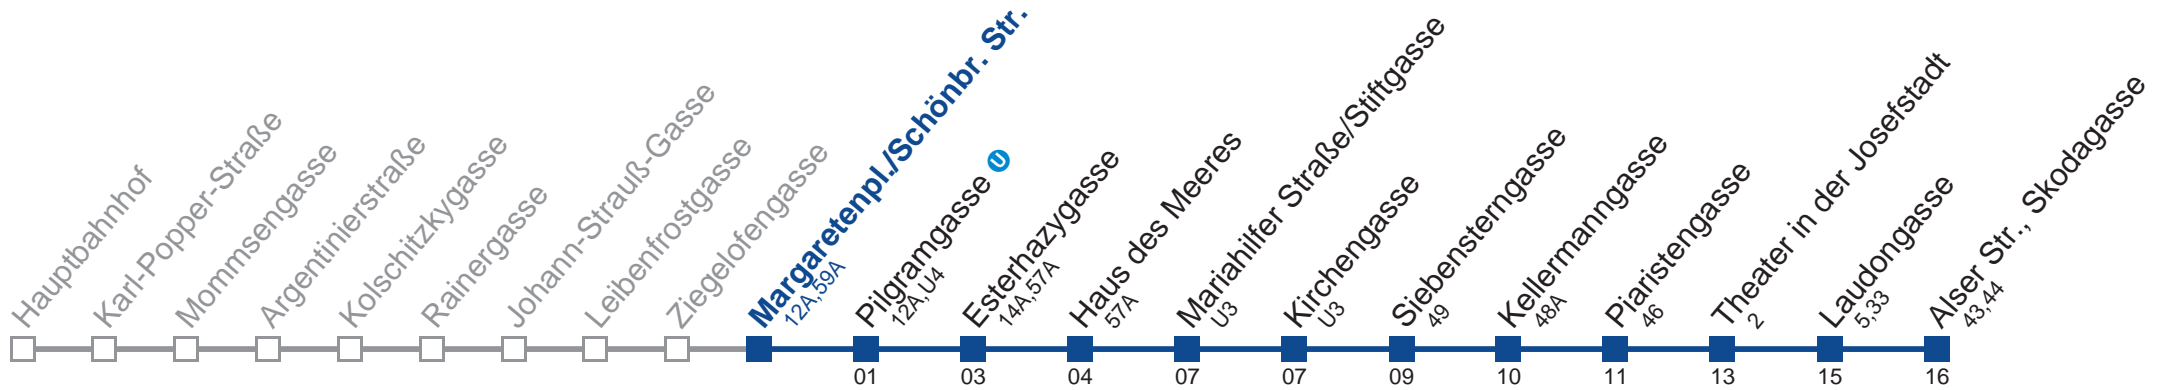

Am 24.12. Verkehr wie samstags, ab ca. 18.00 Uhr Intervall alle 15 Minuten
 Am 31.12. Verkehr wie samstags

Holen Sie sich die aktuellen Abfahrtszeiten auf Ihr Handy!
m.qando.at/qr/01529

13A Alser Str., Skodagasse