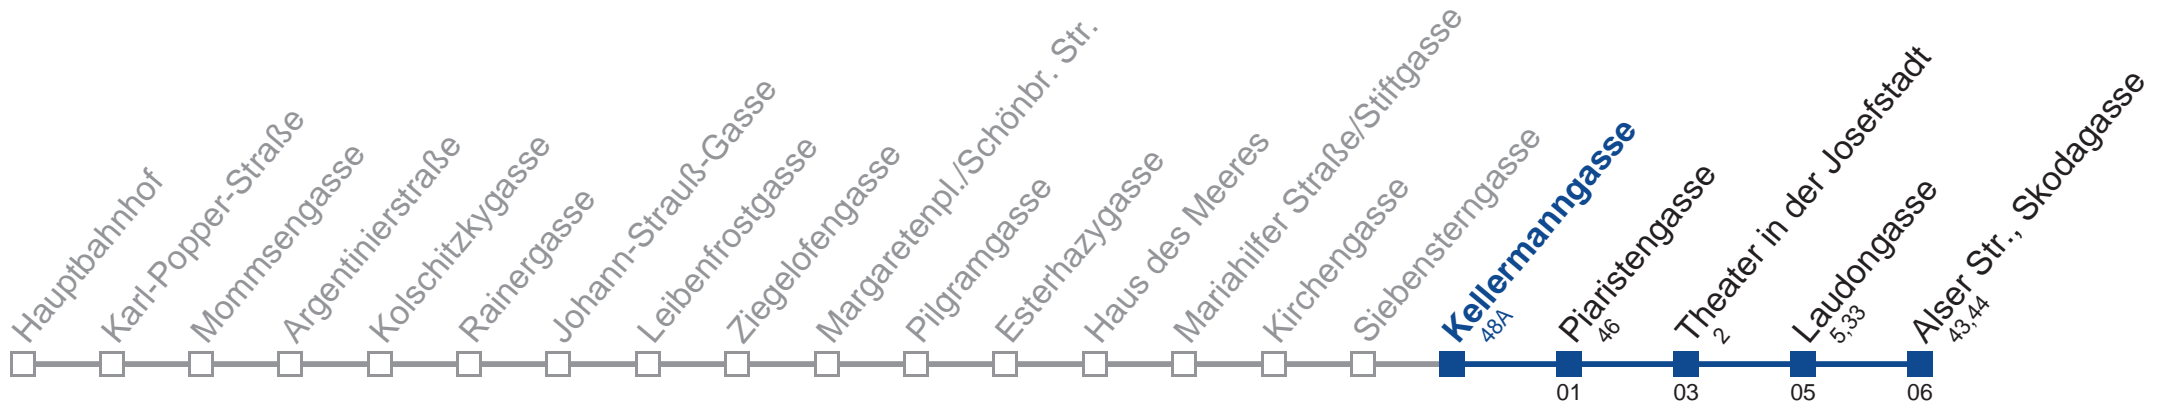

Am 24.12. Verkehr wie samstags, ab ca. 18.00 Uhr Intervall alle 15 Minuten
 Am 31.12. Verkehr wie samstags

Holen Sie sich die aktuellen Abfahrtszeiten auf Ihr Handy!
m.qando.at/qr/01237

13A Alser Str., Skodagasse