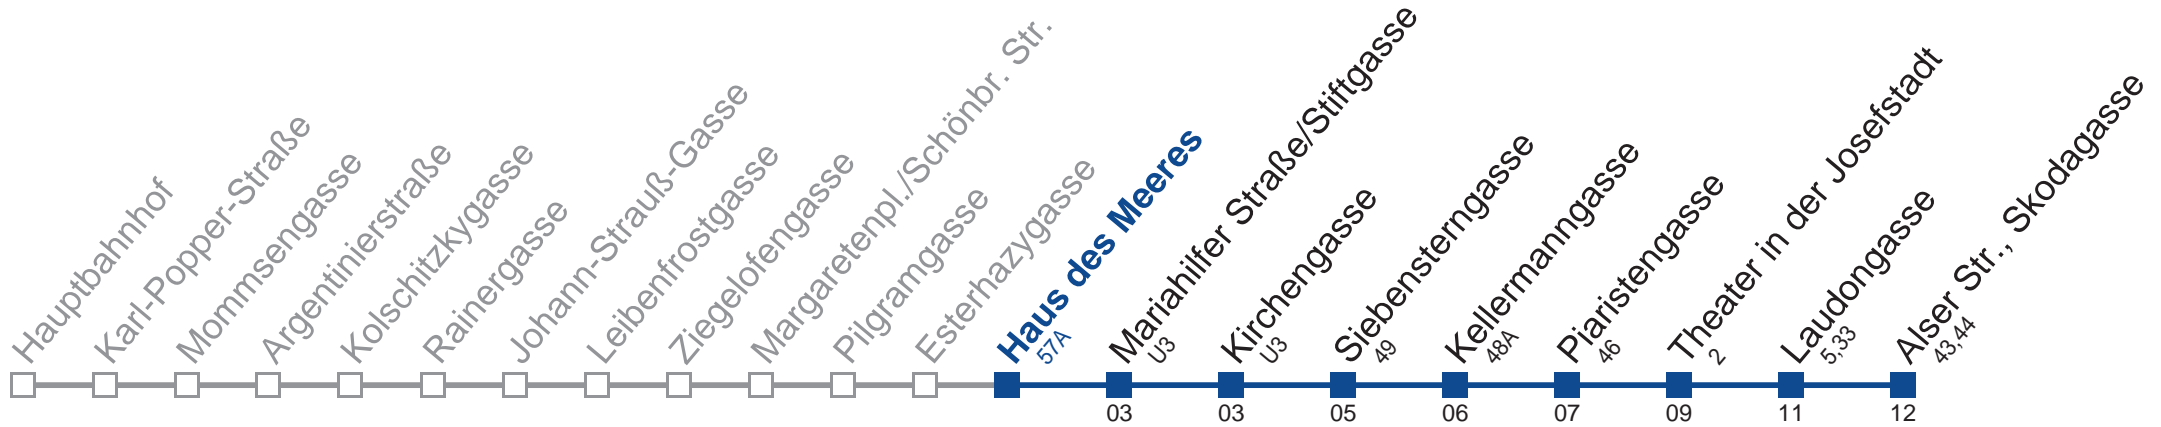

13A Alser Str., Skodagasse

Montag-Freitag (Schule)

5	03	13	23	32	41	49	56													
6	03	09	15	21	26	31	36	40	44	48	52	56	59							
7	03	-	-	-	Intervall 3' - 5'				-	-	-	-	-	-	-	-	-	-	-	-
8	-	-	-	-	-	-	-	-	-	-	-	-	-	-	-	-	-	-	-	
9	-	-	-	-	-	-	-	-	-	-	-	-	-	-	-	-	-	-	-	
10	-	-	-	-	-	-	-	-	-	-	-	-	-	-	-	-	-	-	-	
11	-	-	-	-	-	-	-	-	-	-	-	-	-	-	-	-	-	-	-	
12	-	-	-	-	-	-	-	-	-	-	-	-	-	-	-	-	-	-	-	
13	-	-	-	-	-	-	-	-	-	-	-	-	-	-	-	-	-	-	-	
14	-	-	-	-	-	-	-	-	-	-	-	-	-	-	-	-	-	-	-	
15	-	-	-	-	-	-	-	-	-	-	-	-	-	-	-	-	-	-	-	
16	-	-	-	-	-	-	-	-	-	-	-	-	-	-	-	-	-	-	-	
17	-	-	-	-	-	-	-	-	-	-	-	-	-	-	-	-	-	-	-	
18	-	-	-	-	-	-	-	-	-	-	-	-	-	-	-	-	-	-	55	
19	01	06	11	16	21	27	33	39	45	51	57									
20	04	12	19	27	34	42	49	57												
21	04	14	24	34	44	54														
22	04	14	24	34	44	54														
23	04	14	24	34	44	56														
0	11	29																		

Montag-Freitag (Ferien)

5	03	13	23	32	41	49	56												
6	03	09	15	21	27	33	39	45	51	57									
7	02	08	14	20	26	32	38	44	50	55									
8	00	-	-	-	Intervall 5'				-	-	-	-	-	-	-	-	-	-	-
9	-	-	-	-	-	-	-	-	-	-	-	-	-	-	-	-	-	-	-
10	-	-	-	-	-	-	-	-	-	-	-	-	-	-	-	-	-	-	-
11	-	-	-	-	-	-	-	-	-	-	-	-	-	-	-	-	-	-	-
12	-	-	-	-	-	-	-	-	-	-	-	-	-	-	-	-	-	-	-
13	-	-	-	-	-	-	-	-	-	-	-	-	-	-	-	-	-	-	-
14	-	-	-	-	-	-	-	-	-	-	-	-	-	-	-	-	-	-	-
15	-	-	-	-	-	-	-	-	-	-	-	-	-	-	-	-	-	-	-
16	-	-	-	-	-	-	-	-	-	-	-	-	-	-	-	-	-	-	-
17	-	-	-	-	-	-	-	-	-	-	-	-	-	-	-	-	-	-	-
18	-	-	-	-	-	-	-	-	-	-	-	-	-	-	-	-	-	-	55
19	01	06	11	16	21	27	33	39	45	51	57								
20	04	12	19	27	34	42	49	57											
21	04	14	24	34	44	54													
22	04	14	24	34	44	54													
23	04	14	24	34	44	56													
0	11	29																	

Samstag

5	03	23	41	56															
6	11	26	41	54															
7	04	14	24	34	44	54													
8	04	12	20	27	33	39	45	51	57										
9	03	09	15	21	27	33	39	45	51	57									
10	03	09	15	21	27	33	39	45	51	57									
11	03	09	15	21	27	33	39	45	51	57									
12	03	09	15	21	27	33	39	45	51	57									
13	03	09	15	21	27	33	39	45	51	57									
14	03	09	15	21	27	33	39	45	51	57									
15	03	09	15	21	27	33	39	45	51	57									
16	03	09	15	21	27	33	39	45	51	57									
17	03	09	15	21	27	33	39	45	51	57									
18	03	09	15	21	27	33	39	45	51	57									
19	03	09	15	21	27	34	42	49	57										
20	05	12	20	27	35	42	50	57											
21	05	14	24	34	44	54													
22	04	14	24	34	44	54													
23	04	14	24	34	44	56													
0	11	29																	

Sonn- und Feiertage

5	03	23	41	56															
6	11	26	41	56															
7	11	26	41	56															
8	11	26	41	54															
9	04	14	24	34	44	54													
10	04	14	24	34	44	54													
11	04	14	24	34	44	54													
12	04	12	19	27	34	42	49	57											
13	04	12	19	27	34	42	49	57											
14	04	12	19	27	34	42	49	57											
15	04	12	19	27	34	42	49	57											
16	04	12	19	27	34	42	49	57											
17	04	12	19	27	34	42	49	57											
18	04	12	19	27	34	42	49	57											
19	04	12	19	27	34	42	49	57											
20	05	12	20	27	35	42	50	57											
21	05	14	24	34	44	54													
22	04	14	24	34	44	54													
23	04	14	24	34	44	56													
0	11	29																	

Am 24.12. Verkehr wie samstags, ab ca. 18.00 Uhr Intervall alle 15 Minuten
Am 31.12. Verkehr wie samstags

Holen Sie sich die
aktuellen Abfahrtszeiten
auf Ihr Handy!

m.qando.at/qr/00662