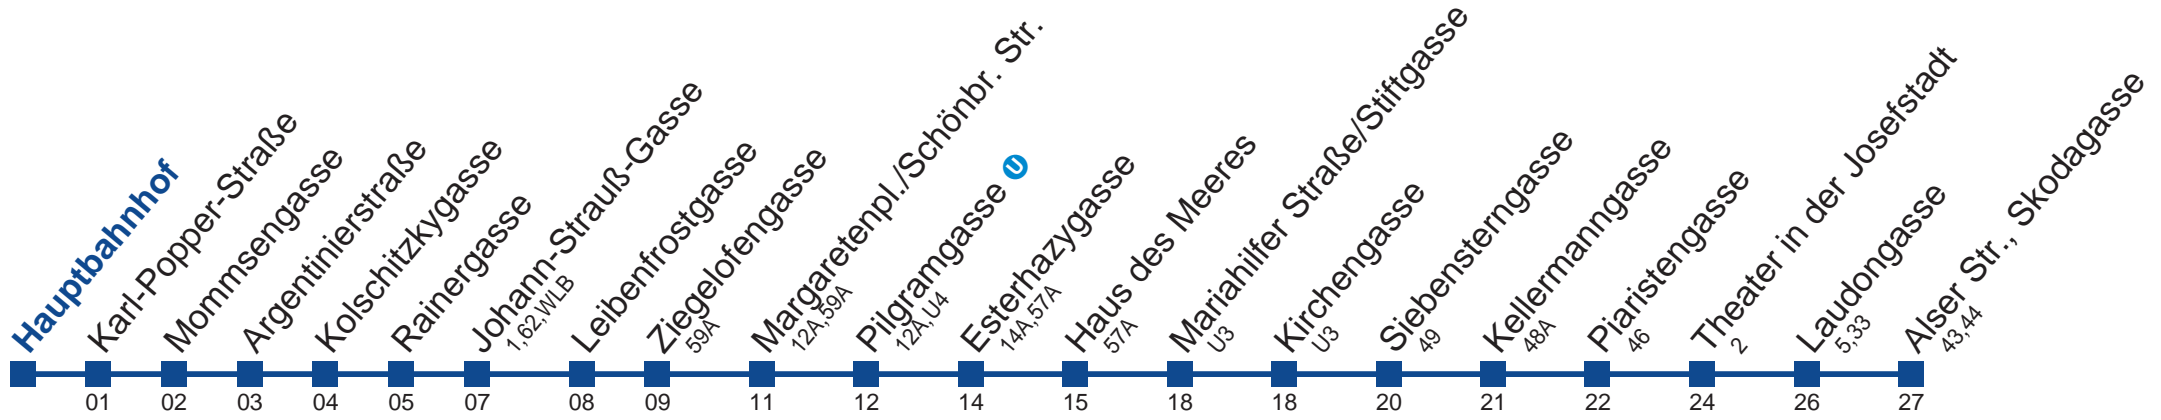

Am 24.12. Verkehr wie samstags, ab ca. 18.00 Uhr Intervall alle 15 Minuten
 Am 31.12. Verkehr wie samstags

Holen Sie sich die aktuellen Abfahrtszeiten auf Ihr Handy!
m.qando.at/qr/01019

13A Alser Str., Skodagasse