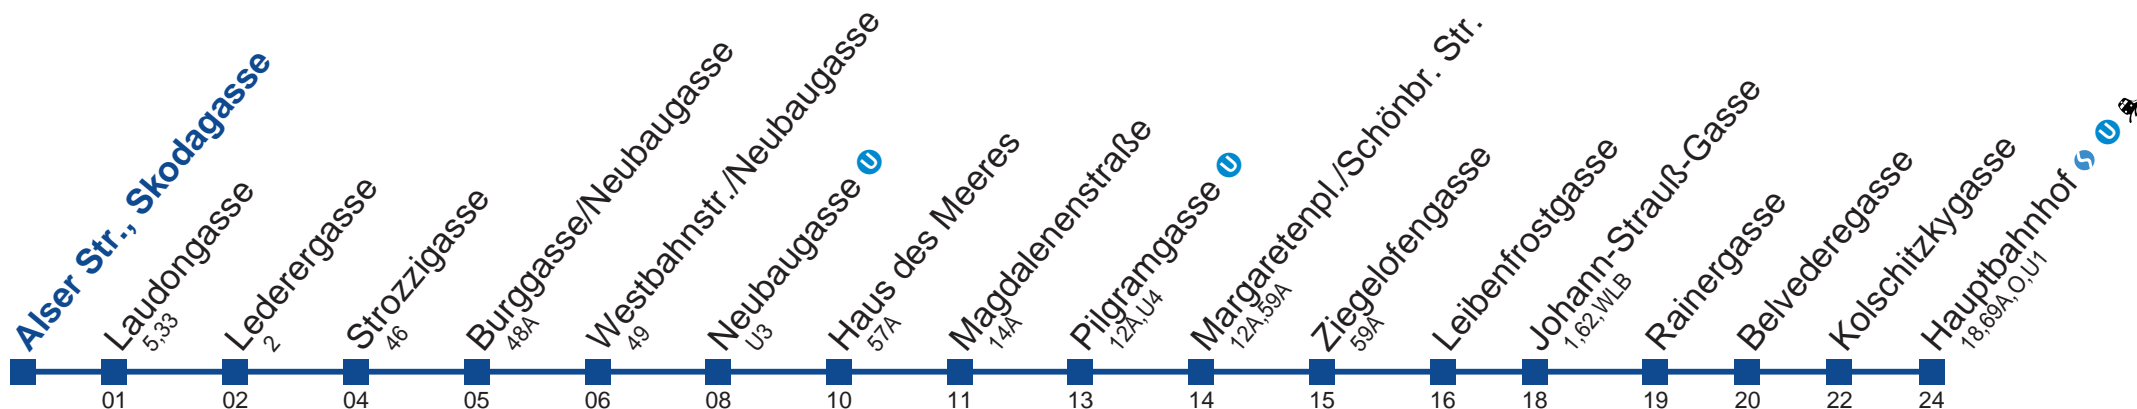

13A Hauptbahnhof

Mo-Fr (Schule)

5	15 27 38 48 57
6	05 12 19 25 31 37 42 47 52 56
7	00 - - - Intervall 4' - 5' - - - -
8	- - - - - - - - - - - - - - - -
9	- - - - - - - - - - - - - - - -
10	- - - - - - - - - - - - - - - -
11	- - - - - - - - - - - - - - - -
12	- - - - - - - - - - - - - - - -
13	- - - - - - - - - - - - - - - -
14	- - - - - - - - - - - - - - - -
15	- - - - - - - - - - - - - - - -
16	- - - - - - - - - - - - - - - -
17	- - - - - - - - - - - - - - - -
18	- - - - - - - - - - - - - - - -
19	- - - - - - - - 37 43 49 55
20	01 07 13 20 28 35 43 50 58
21	05 13 20 30 40 50
22	00 10 20 30 40 50
23	00 10 20 30 40 50
0	00 12 27 44