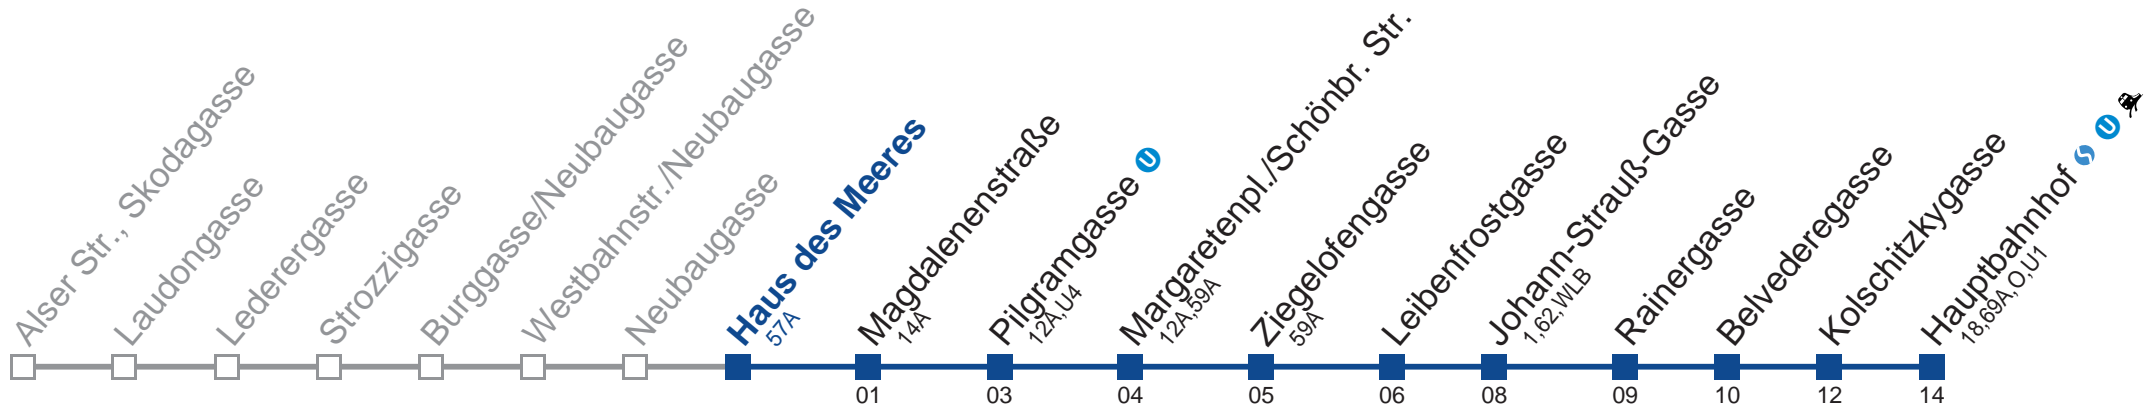

13A Hauptbahnhof

Mo-Fr (Schule)		Mo-Fr (Ferien)		Samstag		Sonn- und Feiertage	
5	25 37 48 58	5	25 37 48 58	5	25 47	5	25 47
6	07 15 22 29 35 41 47 - - - -	6	07 15 22 29 35 41 47 53 59	6	07 22 37 52	6	07 22 37 52
7	- - - - Intervall 4' - 5' - - - -	7	06 13 19 25 31 37 43 49 55	7	07 20 30 40 50	7	07 22 37 52
8	- - - - - - - - - - - - - -	8	01 07 13 19 - - - - - - - -	8	00 10 20 30 38 46 53 59	8	07 22 37 52
9	- - - - - - - - - - - - - -	9	- - - - - Intervall 5' - - - -	9	06 12 18 24 30 36 42 48 54	9	07 20 30 40 50
10	- - - - - - - - - - - - - -	10	- - - - - - - - - - - - - -	10	00 06 12 18 24 30 36 42 48 54	10	00 10 20 30 40 50
11	- - - - - - - - - - - - - -	11	- - - - - - - - - - - - - -	11	00 06 12 18 24 30 36 42 48 54	11	00 10 20 30 40 50
12	- - - - - - - - - - - - - -	12	- - - - - - - - - - - - - -	12	00 06 12 18 24 30 36 42 48 54	12	00 10 20 30 38 46 53
13	- - - - - - - - - - - - - -	13	- - - - - - - - - - - - - -	13	00 06 12 18 24 30 36 42 48 54	13	01 08 16 23 31 38 46 53
14	- - - - - - - - - - - - - -	14	- - - - - - - - - - - - - -	14	00 06 12 18 24 30 36 42 48 54	14	01 08 16 23 31 38 46 53
15	- - - - - - - - - - - - - -	15	- - - - - - - - - - - - - -	15	00 06 12 18 24 30 36 42 48 54	15	01 08 16 23 31 38 46 53
16	- - - - - - - - - - - - - -	16	- - - - - - - - - - - - - -	16	00 06 12 18 24 30 36 42 48 54	16	01 08 16 23 31 38 46 53
17	- - - - - - - - - - - - - -	17	- - - - - - - - - - - - - -	17	00 06 12 18 24 30 36 42 48 54	17	01 08 16 23 31 38 46 53
18	- - - - - - - - - - - - - -	18	- - - - - - - - - - - - - - 59	18	00 06 12 18 24 30 36 42 48 54	18	01 08 16 23 31 38 46 53
19	- - - - - - - - - - - 48 54	19	04 08 13 18 23 28 33 38 43 48 54	19	00 06 12 18 24 30 36 42 48 54	19	01 08 16 23 31 38 46 53
20	00 06 12 18 24 31 39 46 54	20	00 06 12 18 24 31 39 46 54	20	02 09 17 24 32 39 47 54	20	01 08 15 23 30 38 45 53
21	01 09 16 24 31 41 51	21	01 09 16 24 31 41 51	21	02 09 17 24 32 41 51	21	00 08 15 23 30 40 50
22	01 10 20 30 40 50	22	01 10 20 30 40 50	22	01 10 20 30 40 50	22	00 10 20 30 40 50
23	00 10 20 30 40 50	23	00 10 20 30 40 50	23	00 10 20 30 40 50	23	00 10 20 30 40 50
0	00 10 22 37 54	0	00 10 22 37 54	0	00 10 22 37 54	0	00 10 22 37 54

Am 24.12. Verkehr wie samstags, ab ca. 18.00 Uhr Intervall alle 15 Minuten
Am 31.12. Verkehr wie samstags

Holen Sie sich die aktuellen Abfahrtszeiten auf Ihr Handy!
m.qando.at/qr/00662