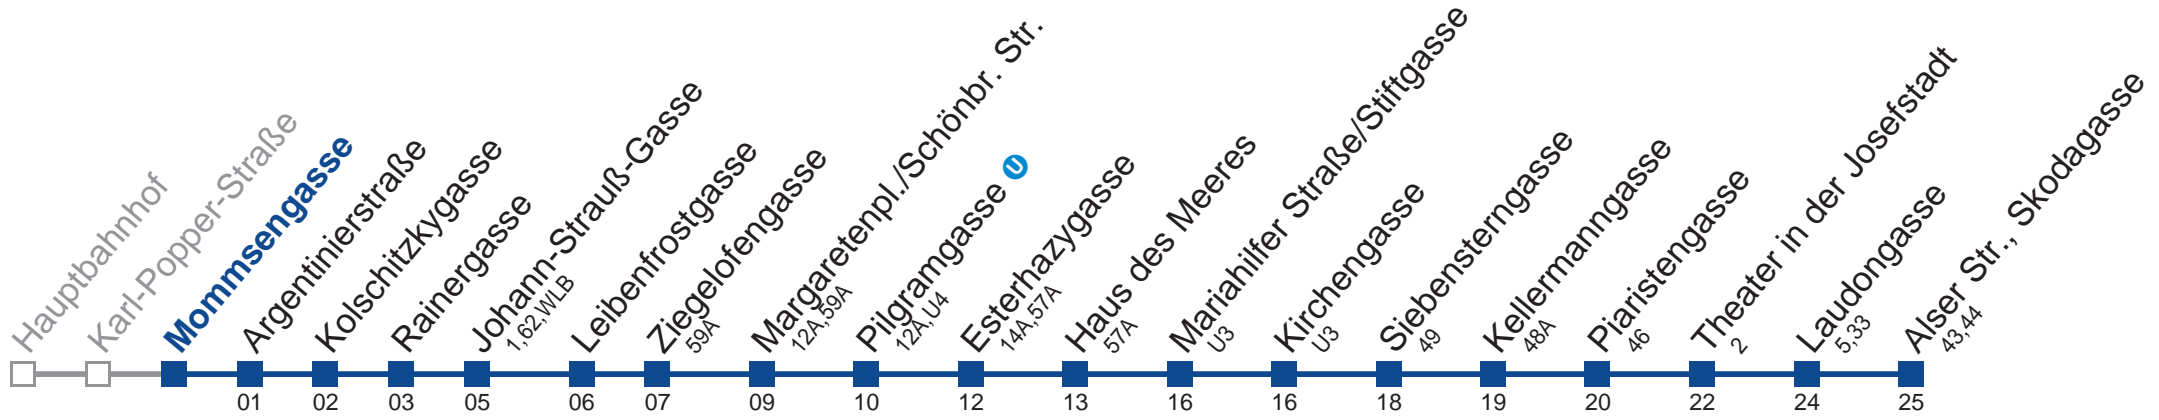

Am 24.12. Verkehr wie samstags, ab ca. 18.00 Uhr Intervall alle 15 Minuten
 Am 31.12. Verkehr wie samstags

Holen Sie sich die
aktuellen Abfahrtszeiten
auf Ihr Handy!

m.qando.at/qr/00989

13A Alser Str., Skodagasse