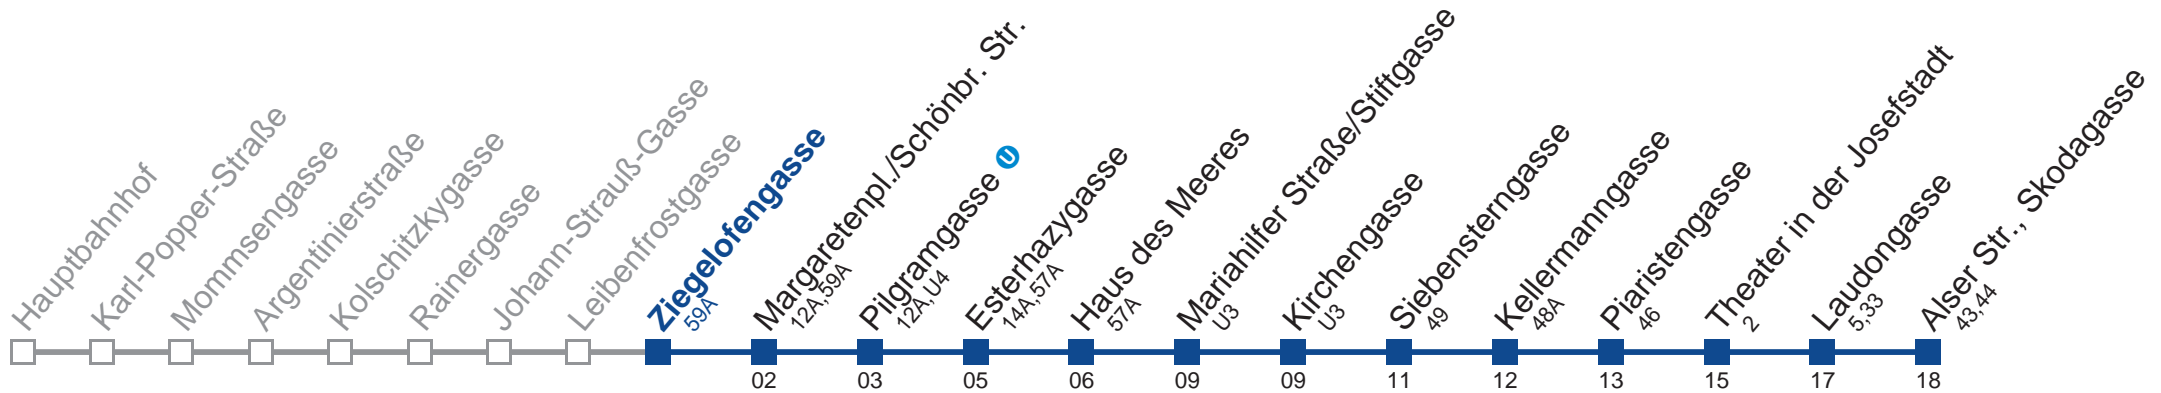

Am 24.12. Verkehr wie samstags, ab ca. 18.00 Uhr Intervall alle 15 Minuten
 Am 31.12. Verkehr wie samstags

Holen Sie sich die aktuellen Abfahrtszeiten auf Ihr Handy!
m.qando.at/qr/00768

13A Alser Str., Skodagasse