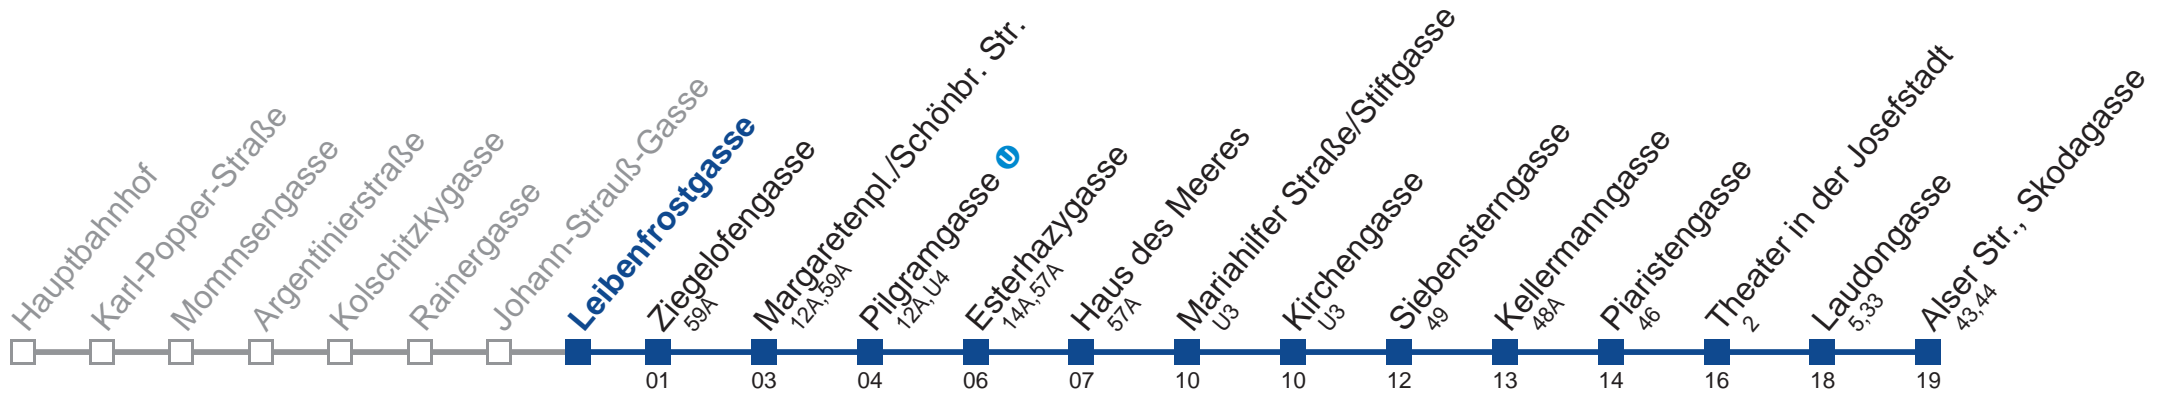

Am 24.12. Verkehr wie samstags, ab ca. 18.00 Uhr Intervall alle 15 Minuten
 Am 31.12. Verkehr wie samstags

Holen Sie sich die aktuellen Abfahrtszeiten auf Ihr Handy!

m.qando.at/qr/00604

13A Alser Str., Skodagasse