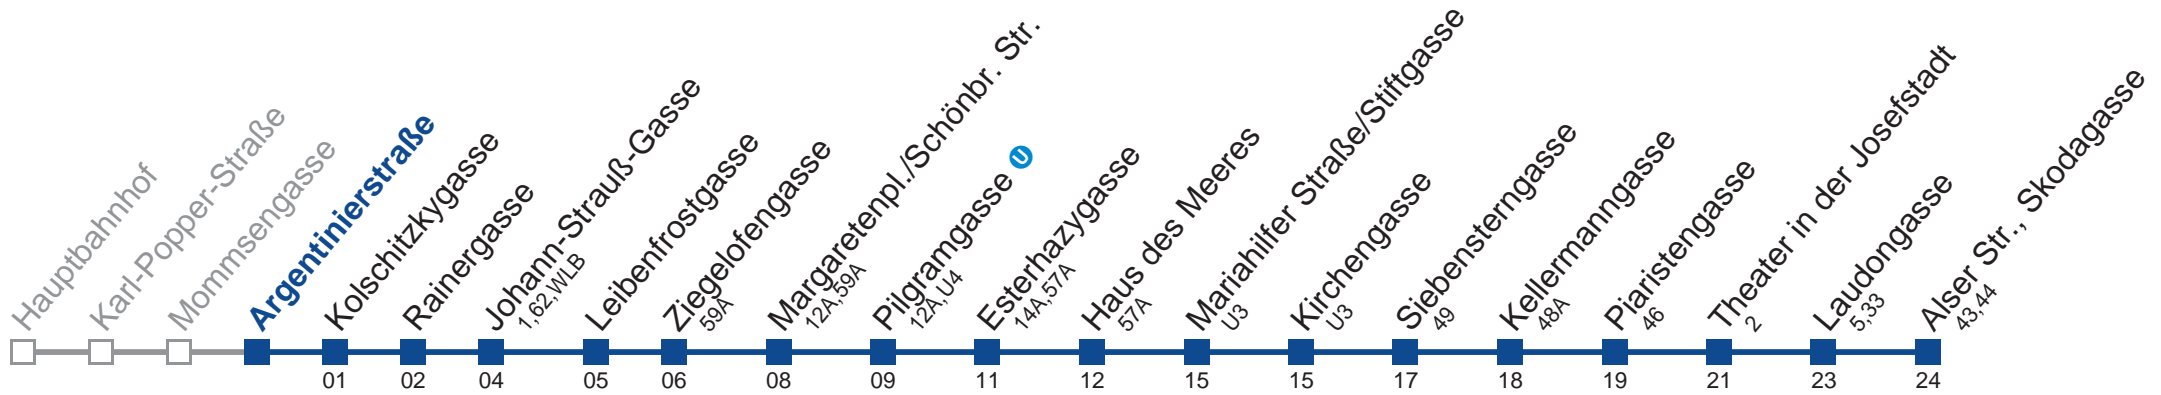

Am 24.12. Verkehr wie samstags, ab ca. 18.00 Uhr Intervall alle 15 Minuten
 Am 31.12. Verkehr wie samstags

Holen Sie sich die aktuellen Abfahrtszeiten auf Ihr Handy!
m.qando.at/qr/00886

13A Alser Str., Skodagasse