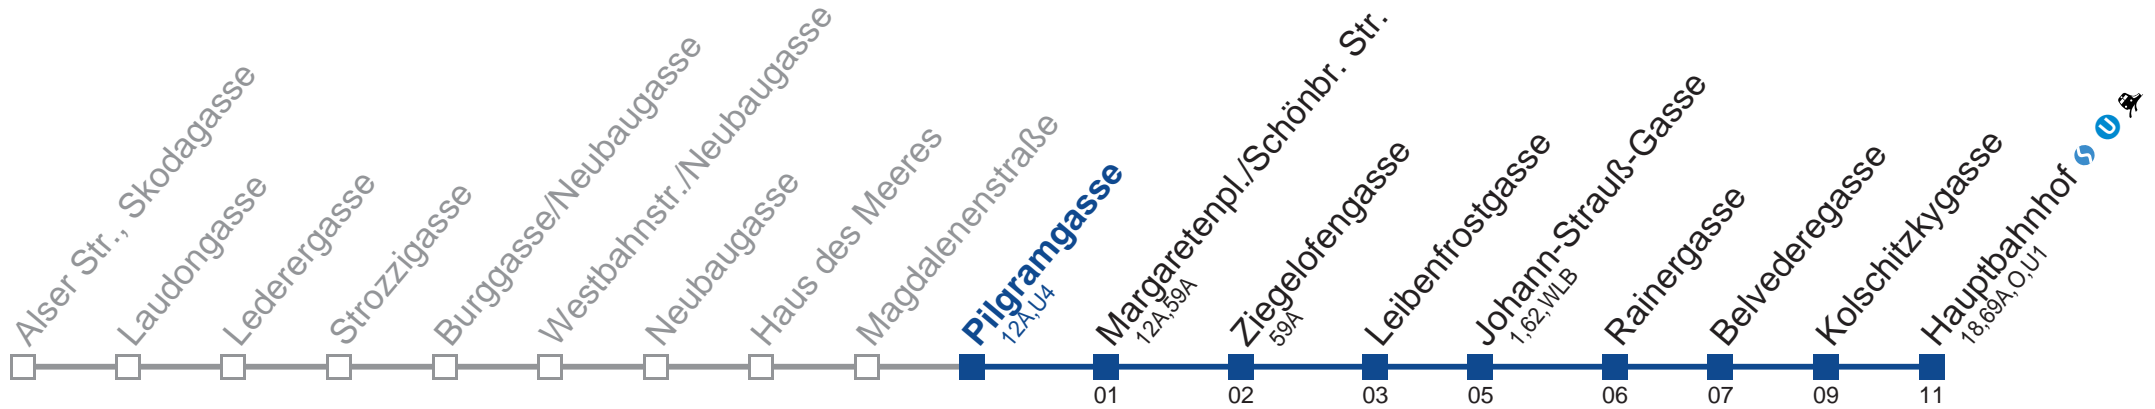

13A Hauptbahnhof

Mo-Fr (Schule)		Mo-Fr (Ferien)		Samstag		Sonn- und Feiertage	
5	28 40 51	5	28 40 51	5	28 50	5	28 50
6	01 10 18 25 32 38 44 50 55	6	01 10 18 25 32 38 44 50 56	6	10 25 40 55	6	10 25 40 55
7	00 - - - Intervall 4' - 5' - - -	7	02 09 16 22 28 34 40 46 52 58	7	10 24 34 44 54	7	10 25 40 55
8	- - - - -	8	04 10 16 22 - - - - -	8	04 14 24 34 42 49 57	8	10 25 40 55
9	- - - - -	9	- - - - - Intervall 5' - - - - -	9	03 10 16 22 28 34 40 46 52 58	9	11 24 34 44 54
10	- - - - -	10	- - - - -	10	04 10 16 22 28 34 40 46 52 58	10	04 14 24 34 44 54
11	- - - - -	11	- - - - -	11	04 10 16 22 28 34 40 46 52 58	11	04 14 24 34 44 54
12	- - - - -	12	- - - - -	12	04 10 16 22 28 34 40 46 52 58	12	04 14 24 34 42 49 57
13	- - - - -	13	- - - - -	13	04 10 16 22 28 34 40 46 52 58	13	04 12 19 27 34 42 49 57
14	- - - - -	14	- - - - -	14	04 10 16 22 28 34 40 46 52 58	14	04 12 19 27 34 42 49 57
15	- - - - -	15	- - - - -	15	04 10 16 22 28 34 40 46 52 58	15	04 12 19 27 34 42 49 57
16	- - - - -	16	- - - - -	16	04 10 16 22 28 34 40 46 52 58	16	04 12 19 27 34 42 49 57
17	- - - - -	17	- - - - -	17	04 10 16 22 28 34 40 46 52 58	17	04 12 19 27 34 42 49 57
18	- - - - -	18	- - - - -	18	04 10 16 22 28 34 40 46 52 58	18	04 12 19 27 34 42 49 57
19	- - - - - 52 58	19	- - - - - 52 58	19	04 10 16 22 28 34 40 46 52 58	19	04 12 19 27 34 42 49 57
20	03 09 15 21 27 34 42 49 57	20	03 09 15 21 27 34 42 49 57	20	05 13 20 28 35 43 50 58	20	04 11 18 26 33 41 48 56
21	04 12 19 27 34 44 54	21	04 12 19 27 34 44 54	21	05 13 20 28 35 45 55	21	03 11 18 26 33 43 53
22	04 13 23 33 43 53	22	04 13 23 33 43 53	22	04 13 23 33 43 53	22	03 13 23 33 43 53
23	03 13 23 33 43 53	23	03 13 23 33 43 53	23	03 13 23 33 43 53	23	03 13 23 33 43 53
0	03 13 25 40 57	0	03 13 25 40 57	0	03 13 25 40 57	0	03 13 25 40 57

Am 24.12. Verkehr wie samstags, ab ca. 18.00 Uhr Intervall alle 15 Minuten
Am 31.12. Verkehr wie samstags

Holen Sie sich die aktuellen Abfahrtszeiten auf Ihr Handy!
m.qando.at/qr/01018