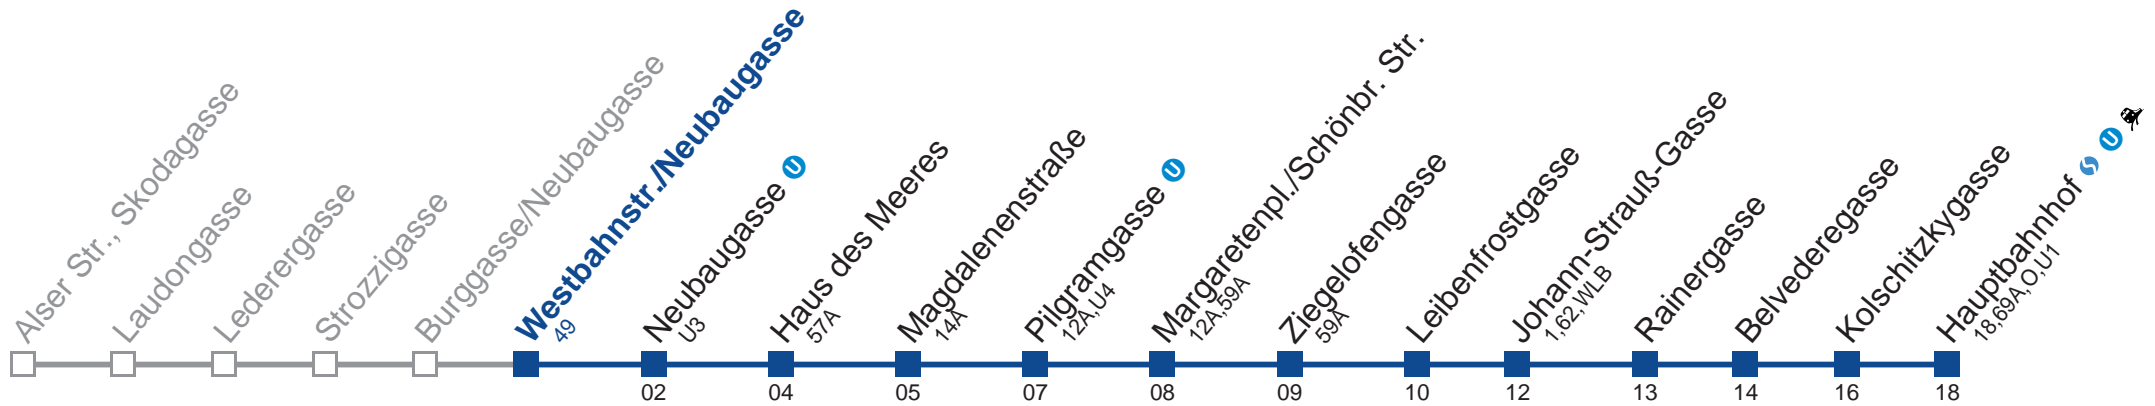

13A Hauptbahnhof

Mo-Fr (Schule)

5	21 33 44 54
6	03 11 18 25 31 37 43 - - - -
7	- - - - Intervall 4' - 5' - - - -
8	- - - - - - - - - - - -
9	- - - - - - - - - - - -
10	- - - - - - - - - - - -
11	- - - - - - - - - - - -
12	- - - - - - - - - - - -
13	- - - - - - - - - - - -
14	- - - - - - - - - - - -
15	- - - - - - - - - - - -
16	- - - - - - - - - - - -
17	- - - - - - - - - - - -
18	- - - - - - - - - - - -
19	- - - - - - - - - 44 50 56
20	02 08 14 20 28 35 43 50 58
21	05 13 20 28 37 47 57
22	06 16 26 36 46 56
23	06 16 26 36 46 56
0	06 18 33 50

Mo-Fr (Ferien)

5	21 33 44 54
6	03 11 18 25 31 37 43 49 55
7	02 09 15 21 27 33 39 45 51 57
8	03 09 15 - - - - - - - -
9	- - - - Intervall 5' - - - -
10	- - - - - - - - - - - -
11	- - - - - - - - - - - -
12	- - - - - - - - - - - -
13	- - - - - - - - - - - -
14	- - - - - - - - - - - -
15	- - - - - - - - - - - -
16	- - - - - - - - - - - -
17	- - - - - - - - - - - -
18	- - - - - - - - - - - 55
19	00 04 09 14 19 24 29 34 39 44 50 56
20	02 08 14 20 28 35 43 50 58
21	05 13 20 28 37 47 57
22	06 16 26 36 46 56
23	06 16 26 36 46 56
0	06 18 33 50

Samstag

5	21 43
6	03 18 33 48
7	03 17 27 37 47 57
8	07 17 27 35 42 50 56
9	02 08 14 20 26 32 38 44 50 56
10	02 08 14 20 26 32 38 44 50 56
11	02 08 14 20 26 32 38 44 50 56
12	02 08 14 20 26 32 38 44 50 56
13	02 08 14 20 26 32 38 44 50 56
14	02 08 14 20 26 32 38 44 50 56
15	02 08 14 20 26 32 38 44 50 56
16	02 08 14 20 26 32 38 44 50 56
17	02 08 14 20 26 32 38 44 50 56
18	02 08 14 20 26 32 38 44 50 56
19	02 08 14 20 26 32 38 44 50 58
20	05 13 20 28 35 43 50 58
21	05 13 20 28 37 47 57
22	06 16 26 36 46 56
23	06 16 26 36 46 56
0	06 18 33 50

Sonn- und Feiertage

5	21 43
6	03 18 33 48
7	03 18 33 48
8	03 18 33 48
9	04 17 27 37 47 57
10	07 17 27 37 47 57
11	07 17 27 37 47 57
12	07 17 27 35 42 50 57
13	05 12 20 27 35 42 50 57
14	05 12 20 27 35 42 50 57
15	05 12 20 27 35 42 50 57
16	05 12 20 27 35 42 50 57
17	05 12 20 27 35 42 50 57
18	05 12 20 27 35 42 50 57
19	05 12 20 27 35 42 50 57
20	04 12 19 27 34 42 49 57
21	04 12 19 27 36 46 56
22	06 16 26 36 46 56
23	06 16 26 36 46 56
0	06 18 33 50

Am 24.12. Verkehr wie samstags, ab ca. 18.00 Uhr Intervall alle 15 Minuten
Am 31.12. Verkehr wie samstags

Holen Sie sich die aktuellen Abfahrtszeiten auf Ihr Handy!
m.qando.at/qr/01088