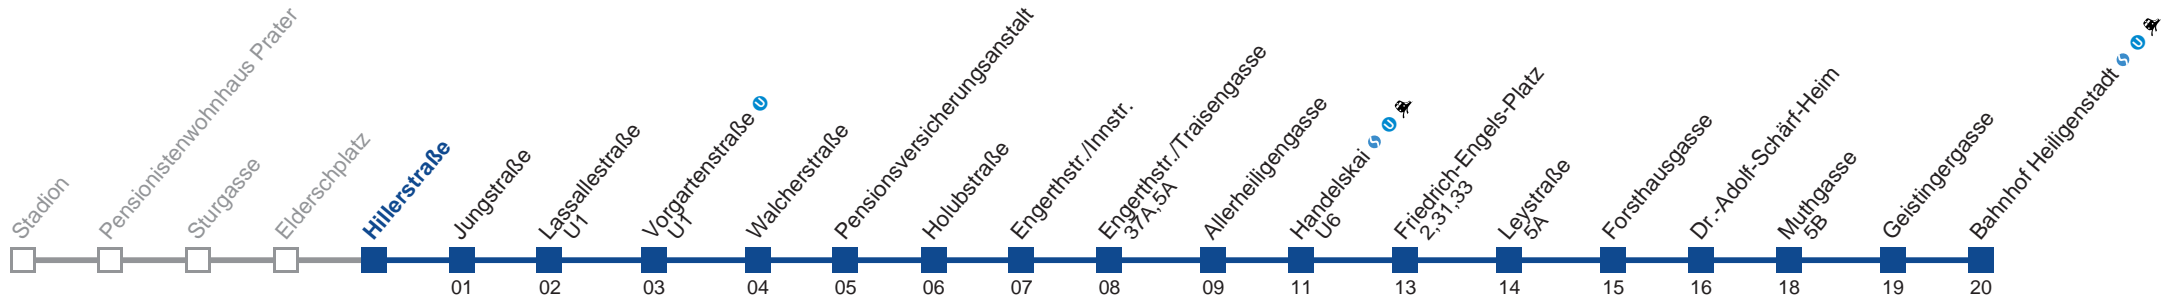

Am 24. und 31.12. Verkehr wie samstags

bis Friedrich-Engels-Platz

Holen Sie sich die aktuellen Abfahrtszeiten auf Ihr Handy!

m.qando.at/qr/00274

11A Bahnhof Heiligenstadt

Montag-Freitag (Schule)

4	48 58
5	08 18 28 38 48 58
6	07 17 27 37 47 57
7	07 15 22 30 37 45 52
8	00 07 15 22 30 37 45 52
9	00 07 17 27 37 47 57
10	07 17 27 37 47 57
11	07 17 27 37 47 57
12	07 17 27 37 47 57
13	07 17 27 37 47 57
14	07 17 27 37 47 57
15	07 15 22 30 37 45 52
16	00 07 15 22 30 37 45 52
17	00 07 15 22 30 37 45 52
18	00 07 15 22 30 37 47 57
19	07 17 27 37 47 57
20	08 18 28 38 48 58
21	08 18 28 38 48 58
22	08 19 34 49
23	04 19 34 49
0	04 19 37