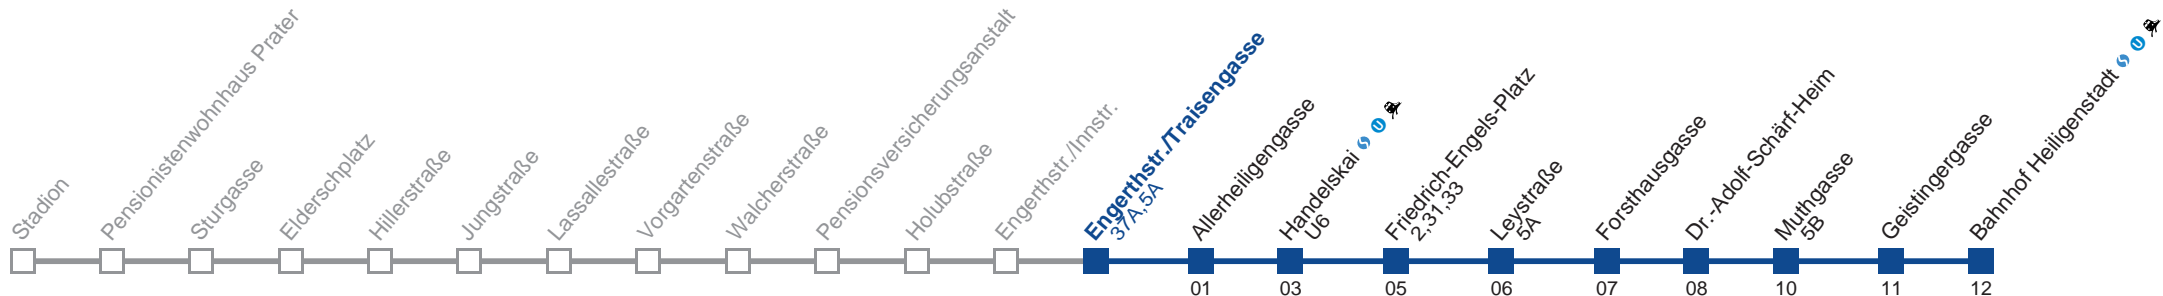

Am 24. und 31.12. Verkehr wie samstags bis Friedrich-Engels-Platz

Holen Sie sich die aktuellen Abfahrtszeiten auf Ihr Handy!
m.qando.at/qr/00279

11A Bahnhof Heiligenstadt

Montag-Freitag (Schule)

4	44 56
5	06 16 26 36 46 56
6	07 17 27 37 47 57
7	08 18 26 33 41 48 56
8	03 10 17 25 32 40 47 55
9	02 10 17 27 37 47 57
10	07 17 27 37 47 57
11	07 17 27 37 47 57
12	07 17 27 37 47 57
13	07 17 27 37 47 57
14	07 17 27 37 47 57
15	08 18 26 33 41 48 56
16	03 11 18 26 33 41 48 56
17	03 11 18 26 33 41 48 56
18	03 10 17 25 32 40 47 57
19	07 17 27 37 47 57
20	06 16 26 36 46 56
21	06 16 26 36 46 56
22	06 16 27 42 57
23	12 27 42 57
0	12 27 45