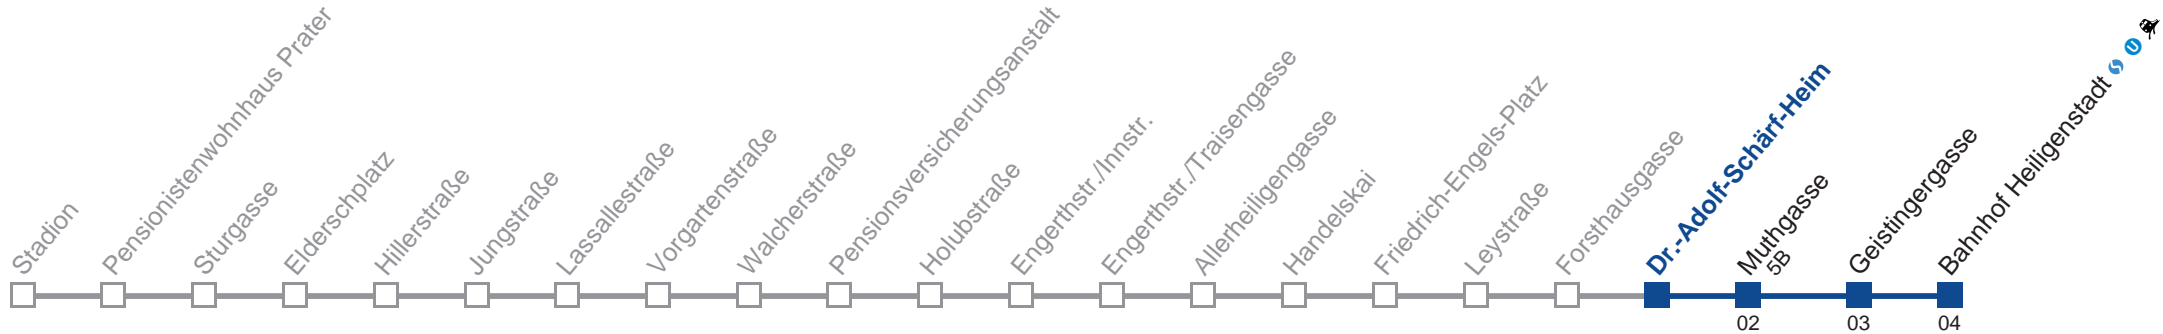

Am 24. und 31.12. Verkehr wie samstags

Holen Sie sich die aktuellen Abfahrtszeiten auf Ihr Handy!
m.qando.at/qr/00341

11A Bahnhof Heiligenstadt

Montag-Freitag (Schule)

4	52
5	04 14 24 34 44 54 59
6	05 15 25 35 45 50 55
7	06 12 18 28 35 43 50 58
8	05 13 19 27 34 42 49 57
9	04 12 19 27 37 47 57
10	07 17 27 37 47 57
11	07 17 27 37 47 57
12	07 17 27 37 47 57
13	07 17 27 37 47 57
14	07 17 27 37 47 57
15	07 18 28 35 43 50 58
16	05 13 20 28 35 43 50 58
17	05 13 20 28 35 43 50 58
18	05 13 19 27 34 42 49 57
19	07 17 27 37 47 57
20	05 14 24 34 44 54
21	04 14 24 34 44 54
22	04 14 24 35 50
23	05 20 35 50