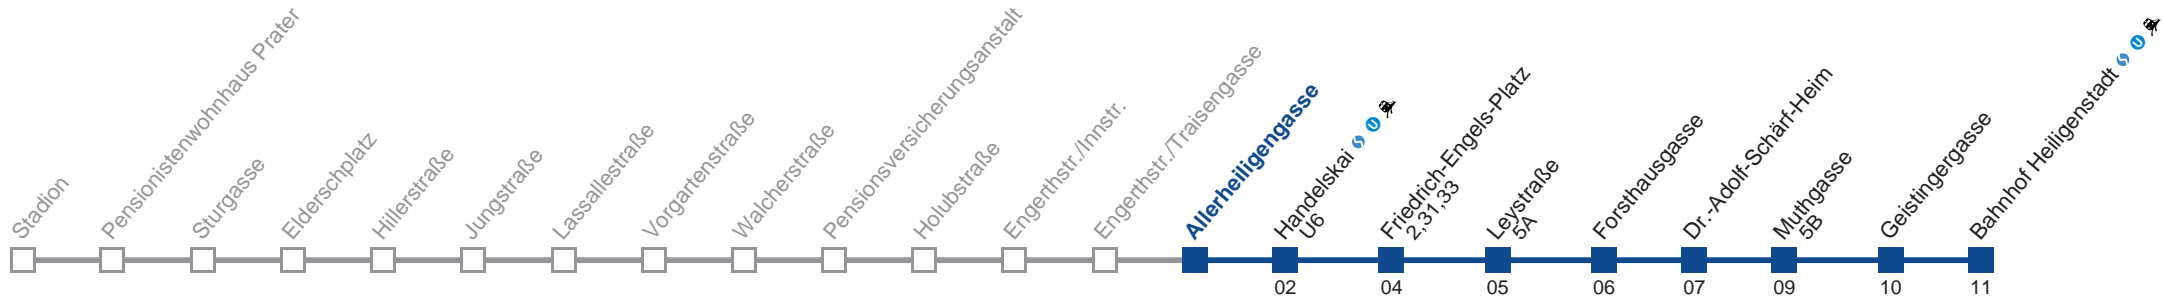

Am 24. und 31.12. Verkehr wie samstags bis Friedrich-Engels-Platz

Holen Sie sich die aktuellen Abfahrtszeiten auf Ihr Handy!
m.qando.at/qr/00280

11A Bahnhof Heiligenstadt

Montag-Freitag (Schule)

4	45 57
5	07 17 27 37 47 57
6	08 18 28 38 48 58
7	09 19 27 34 42 49 57
8	04 11 18 26 33 41 48 56
9	03 11 18 28 38 48 58
10	08 18 28 38 48 58
11	08 18 28 38 48 58
12	08 18 28 38 48 58
13	08 18 28 38 48 58
14	08 18 28 38 48 58
15	09 19 27 34 42 49 57
16	04 12 19 27 34 42 49 57
17	04 12 19 27 34 42 49 57
18	04 11 18 26 33 41 48 58
19	08 18 28 38 48 58
20	07 17 27 37 47 57
21	07 17 27 37 47 57
22	07 17 28 43 58
23	13 28 43 58
0	13 28 46