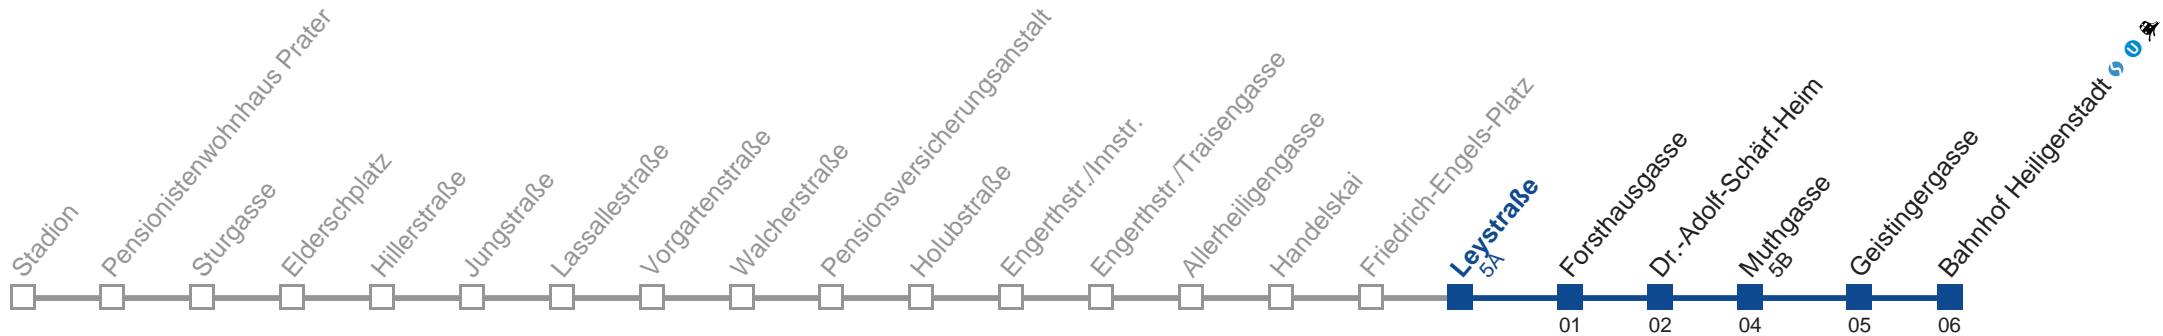

Am 24. und 31.12. Verkehr wie samstags

Holen Sie sich die aktuellen Abfahrtszeiten auf Ihr Handy!
m.qando.at/qr/00363

11A Bahnhof Heiligenstadt

Montag-Freitag (Schule)

4	50
5	02 12 22 32 42 52 57
6	02 13 23 33 43 48 53
7	03 09 15 25 32 40 47 55
8	02 10 16 24 31 39 46 54
9	01 09 16 24 34 44 54
10	04 14 24 34 44 54
11	04 14 24 34 44 54
12	04 14 24 34 44 54
13	04 14 24 34 44 54
14	04 14 24 34 44 54
15	04 15 25 32 40 47 55
16	02 10 17 25 32 40 47 55
17	02 10 17 25 32 40 47 55
18	02 10 16 24 31 39 46 54
19	04 14 24 34 44 54
20	03 12 22 32 42 52
21	02 12 22 32 42 52
22	02 12 22 33 48
23	03 18 33 48