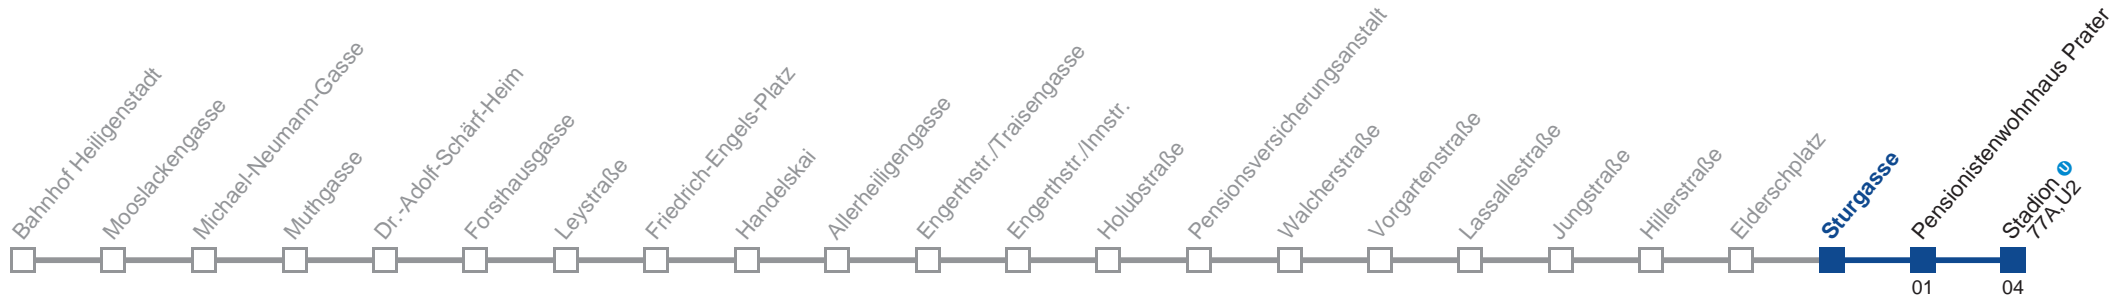

Am 24. und 31.12. Verkehr wie samstags

Holen Sie sich die aktuellen Abfahrtszeiten auf Ihr Handy!

m.qando.at/qr/00274

11A Stadion U

Montag-Freitag (Schule)

4	45 55
5	04 14 24 34 44 54
6	04 14 24 34 44 54 59
7	05 14 21 29 36 44 51 59
8	06 14 21 29 36 44 51 59
9	06 15 25 35 45 55
10	05 15 25 35 45 55
11	05 15 25 35 45 55
12	05 15 25 35 45 55
13	05 15 25 35 45 55
14	05 15 25 35 45 50 55
15	05 15 19 25 35 44 51 59
16	06 14 21 29 36 44 51 59
17	06 14 21 29 36 44 51 59
18	06 14 21 29 36 45 55
19	05 15 25 35 45 55
20	04 14 24 34 44 54
21	04 14 24 34 44 54
22	04 14 24 38 53
23	08 23 38 53
0	08 23