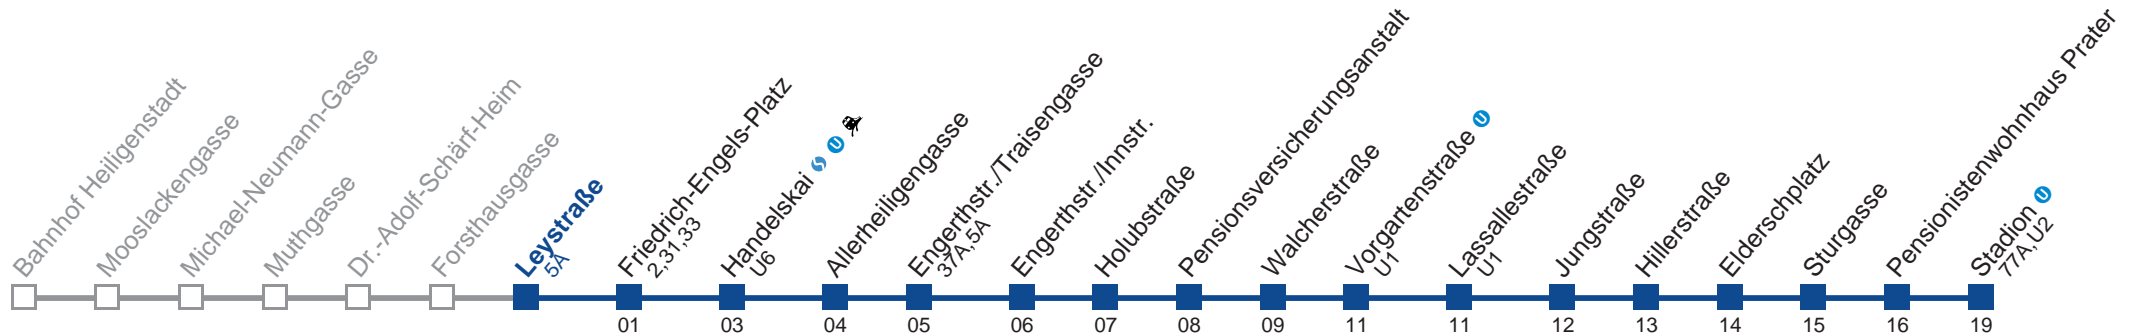

Am 24. und 31.12. Verkehr wie samstags bis Friedrich-Engels-Platz

Holen Sie sich die
aktuellen Abfahrtszeiten
auf Ihr Handy!

m.qando.at/qr/00341

11A Stadion U

Montag-Freitag (Schule)

5	09 19 29 39 49 58
6	08 18 28 38 48 56
7	02 09 17 24 32 39 47 54
8	02 09 17 24 32 39 47 55
9	05 15 25 35 41 45 55
10	05 15 25 35 45 55
11	05 15 25 35 45 55
12	05 15 25 35 45 55
13	05 15 25 35 45 55
14	05 15 25 35 45 55
15	05 15 24 32 39 47 54
16	02 09 17 24 32 39 47 54
17	02 09 17 24 32 39 47 55
18	02 10 17 26 36 41 46 56
19	06 16 22 26 36 46 58
20	08 18 28 38 43 48 58
21	08 18 28 38 48 59
22	09 23 38 46 53
23	08 23 38 53
0	08