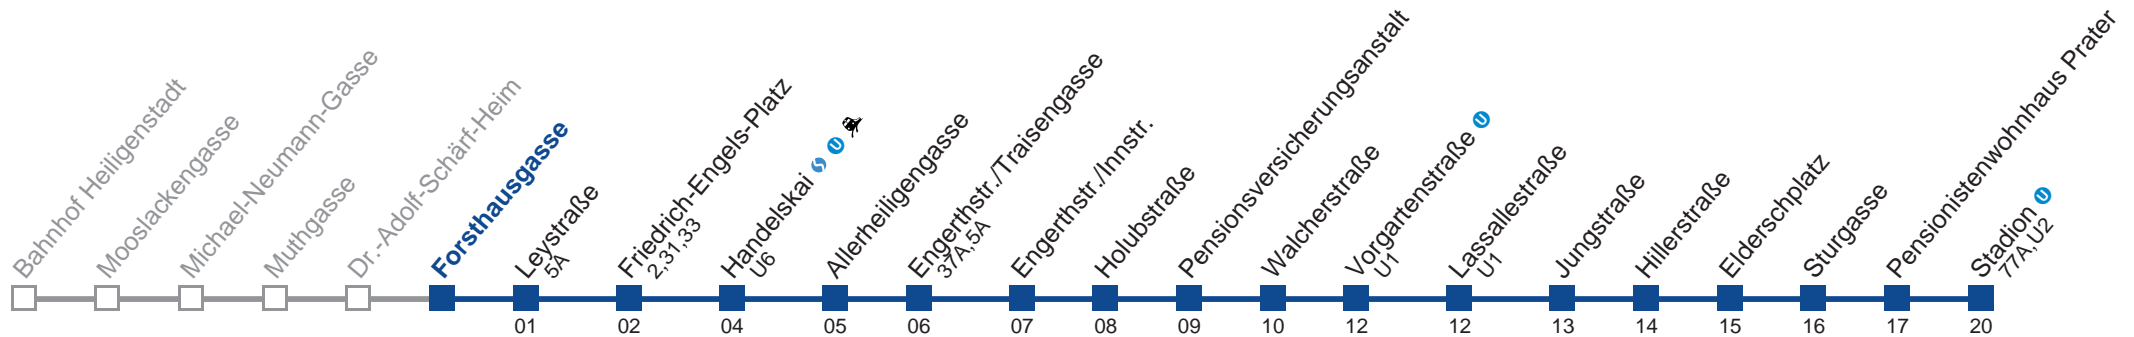

Am 24. und 31.12. Verkehr wie samstags bis Friedrich-Engels-Platz

Holen Sie sich die
aktuellen Abfahrtszeiten
auf Ihr Handy!

m.qando.at/qr/00244

11A Stadion U

Montag-Freitag (Schule)

5	08 18 28 38 48 57
6	07 17 27 37 47 55
7	00 07 15 22 30 37 45 52
8	00 07 15 22 30 37 45 53
9	03 13 23 33 39 43 53
10	03 13 23 33 43 53
11	03 13 23 33 43 53
12	03 13 23 33 43 53
13	03 13 23 33 43 53
14	03 13 23 33 43 53
15	03 13 22 30 37 45 52
16	00 07 15 22 30 37 45 52
17	00 07 15 22 30 37 45 53
18	01 08 16 24 34 40 44 54
19	04 14 21 24 34 44 56
20	07 17 27 37 42 47 57
21	07 17 27 37 47 58
22	08 22 37 45 52
23	07 22 37 52
0	07