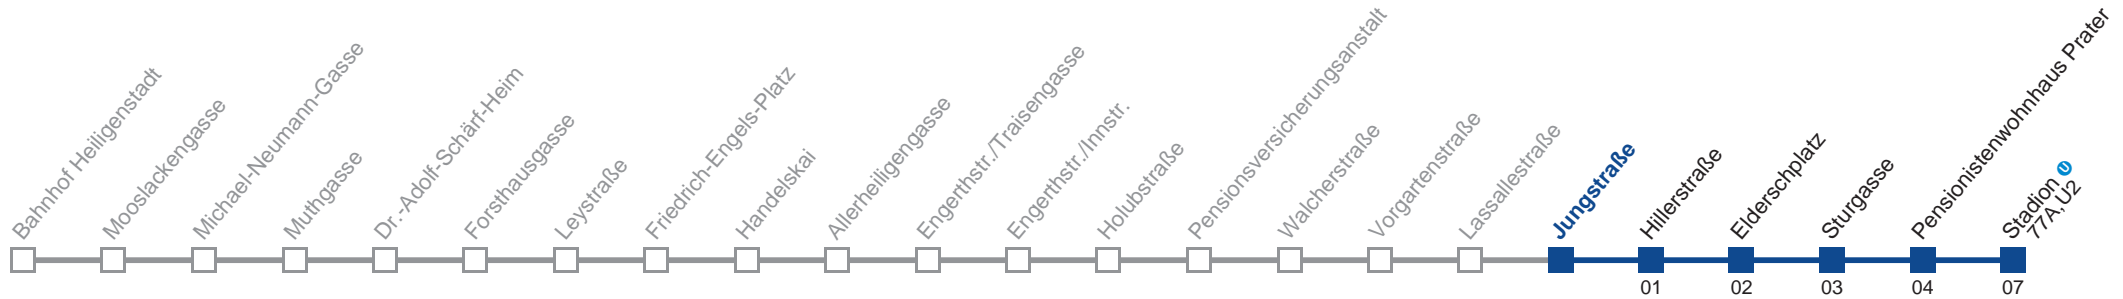

Am 24. und 31.12. Verkehr wie samstags bis Hillerstraße

Holen Sie sich die aktuellen Abfahrtszeiten auf Ihr Handy!

m.qando.at/qr/00752

11A Stadion

Montag-Freitag (Schule)

4	42	46	52
5	01	11	21 31 41 51
6	01	11	21 31 41 51 56
7	02	11	18 26 33 41 48 56
8	03	11	18 26 33 41 48 56
9	03	12	22 32 42 52
10	02	12	22 32 42 52
11	02	12	22 32 42 52
12	02	12	22 32 42 52
13	02	12	22 32 42 52
14	02	12	22 32 42 47 52
15	02	12	16 22 32 41 48 56
16	03	11	18 26 33 41 48 56
17	03	11	18 26 33 41 48 56
18	03	11	18 26 33 42 52
19	02	12	22 32 42 52
20	01	11	21 31 41 51
21	01	11	21 31 41 51
22	01	11	21 35 50
23	05	20	35 50
0	05	20	