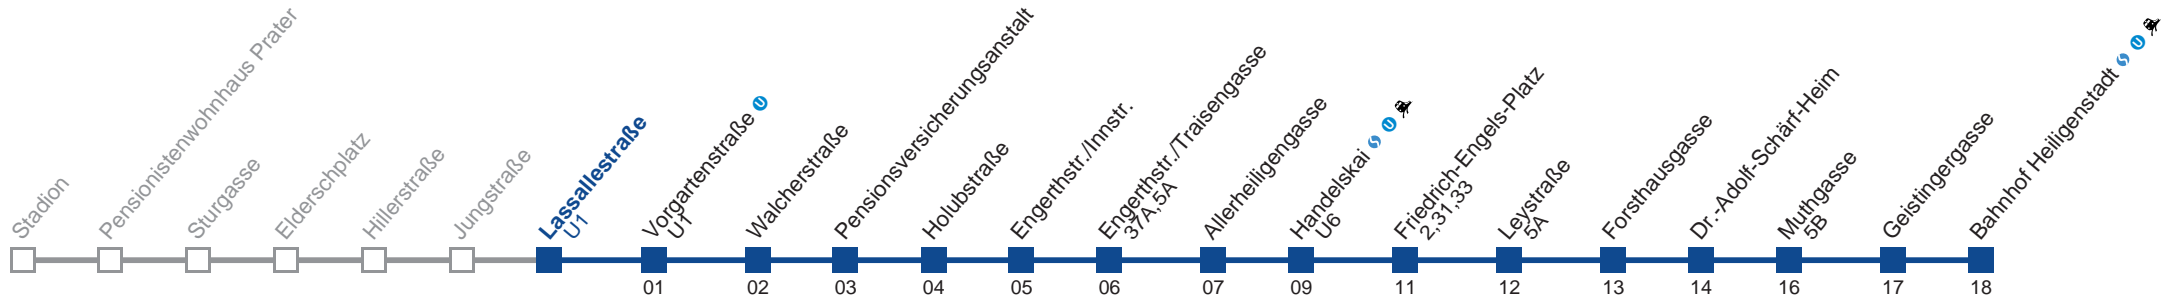

Am 24. und 31.12. Verkehr wie samstags bis Friedrich-Engels-Platz

Holen Sie sich die aktuellen Abfahrtszeiten auf Ihr Handy!
m.qando.at/qr/00620

11A Bahnhof Heiligenstadt

Montag-Freitag (Schule)

4	50
5	00 10 20 30 40 50
6	00 10 20 30 40 50
7	00 10 17 25 32 40 47 55
8	02 10 17 25 32 40 47 55
9	02 10 20 30 40 50
10	00 10 20 30 40 50
11	00 10 20 30 40 50
12	00 10 20 30 40 50
13	00 10 20 30 40 50
14	00 10 20 30 40 50
15	00 10 17 25 32 40 47 55
16	02 10 17 25 32 40 47 55
17	02 10 17 25 32 40 47 55
18	02 10 17 25 32 40 50
19	00 10 20 30 40 50
20	00 10 20 30 40 50
21	00 10 20 30 40 50
22	00 10 21 36 51
23	06 21 36 51
0	06 21 39