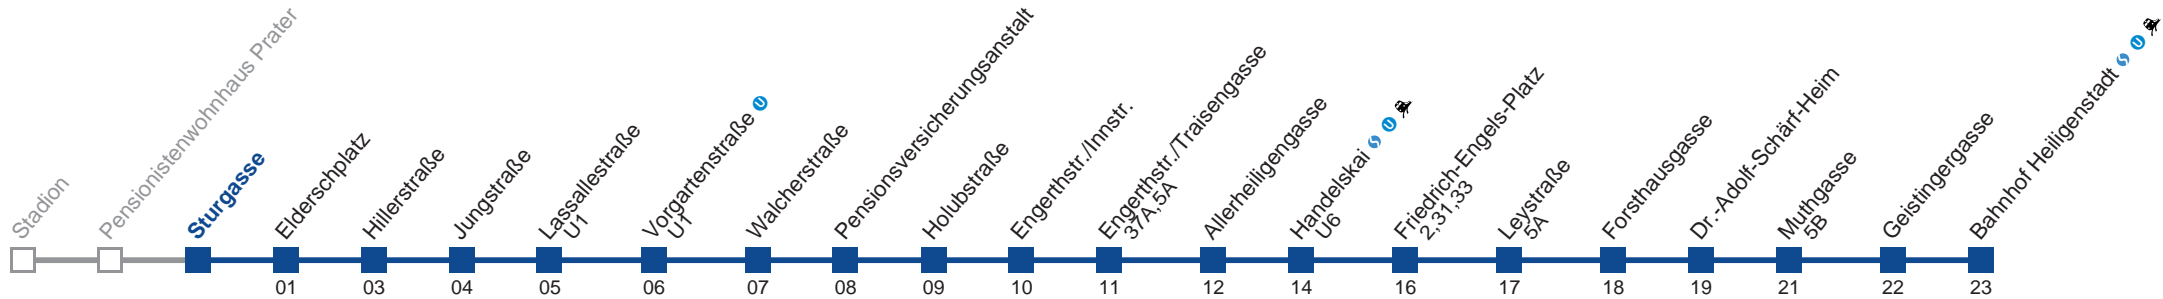

Am 24. und 31.12. Verkehr wie samstags

□ bis Friedrich-Engels-Platz

Holen Sie sich die aktuellen Abfahrtszeiten auf Ihr Handy!
m.qando.at/qr/00733

11A Bahnhof Heiligenstadt

Montag-Freitag (Schule)

4	55
5	05 15 25 35 45 55
6	05 15 25 35 45 55
7	04 12 19 27 34 42 49 57
8	04 12 19 27 34 42 49 57
9	04 14 24 34 44 54
10	04 14 24 34 44 54
11	04 14 24 34 44 54
12	04 14 24 34 44 54
13	04 14 24 34 44 54
14	04 14 24 34 44 54
15	04 12 19 27 34 42 49 57
16	04 12 19 27 34 42 49 57
17	04 12 19 27 34 42 49 57
18	04 12 19 27 34 44 54
19	04 14 24 34 44 54
20	05 15 25 35 45 55
21	05 15 25 35 45 55
22	05 16 31 46
23	01 16 31 46
0	01 16 34