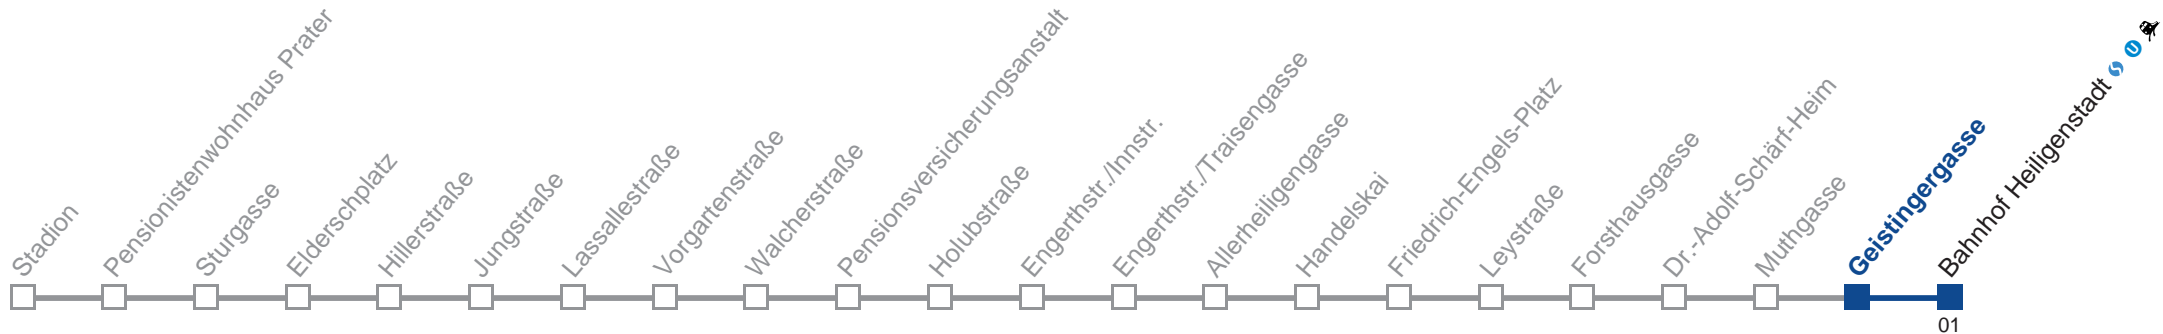

Am 24. und 31.12. Verkehr wie samstags

Holen Sie sich die aktuellen Abfahrtszeiten auf Ihr Handy!
m.qando.at/qr/00897

11A Bahnhof Heiligenstadt

Montag-Freitag (Schule)

4	55
5	07 17 27 37 47 57
6	03 08 19 29 39 49 54 59
7	10 15 21 31 39 46 54
8	01 09 16 23 30 38 45 53
9	00 08 15 23 30 40 50
10	00 10 20 30 40 50
11	00 10 20 30 40 50
12	00 10 20 30 40 50
13	00 10 20 30 40 50
14	00 10 20 30 40 50
15	00 10 21 31 39 46 54
16	01 09 16 24 31 39 46 54
17	01 09 16 24 31 39 46 54
18	01 09 16 23 30 38 45 53
19	00 10 20 30 40 50
20	00 08 17 27 37 47 57
21	07 17 27 37 47 57
22	07 17 27 38 53
23	08 23 38 53