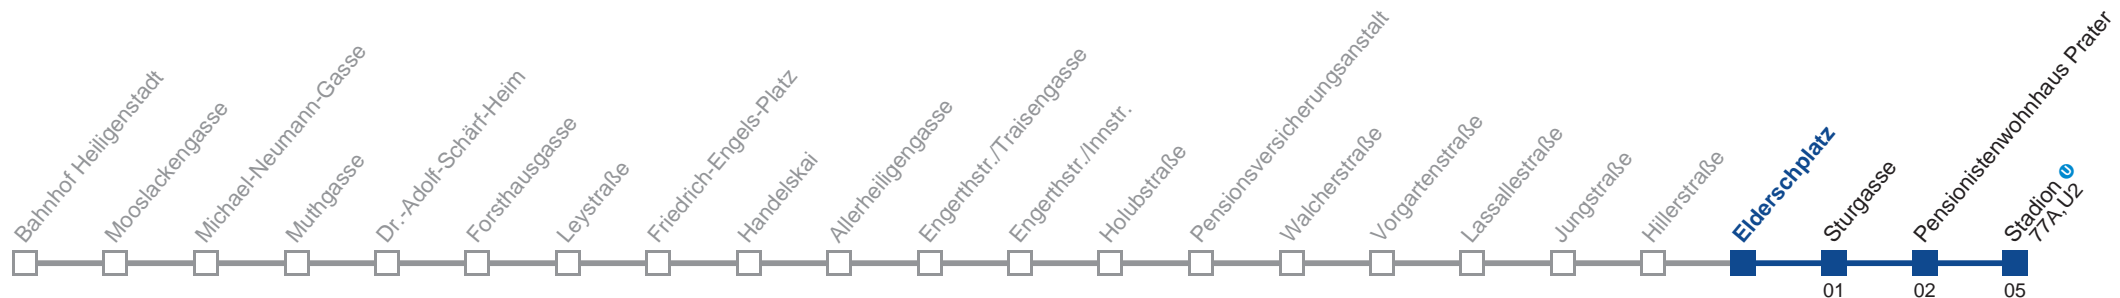

Am 24. und 31.12. Verkehr wie samstags

Holen Sie sich die aktuellen Abfahrtszeiten auf Ihr Handy!
m.qando.at/qr/00523

11A Stadion U

Montag-Freitag (Schule)

4	44 54
5	03 13 23 33 43 53
6	03 13 23 33 43 53 58
7	04 13 20 28 35 43 50 58
8	05 13 20 28 35 43 50 58
9	05 14 24 34 44 54
10	04 14 24 34 44 54
11	04 14 24 34 44 54
12	04 14 24 34 44 54
13	04 14 24 34 44 54
14	04 14 24 34 44 49 54
15	04 14 18 24 34 43 50 58
16	05 13 20 28 35 43 50 58
17	05 13 20 28 35 43 50 58
18	05 13 20 28 35 44 54
19	04 14 24 34 44 54
20	03 13 23 33 43 53
21	03 13 23 33 43 53
22	03 13 23 37 52
23	07 22 37 52
0	07 22