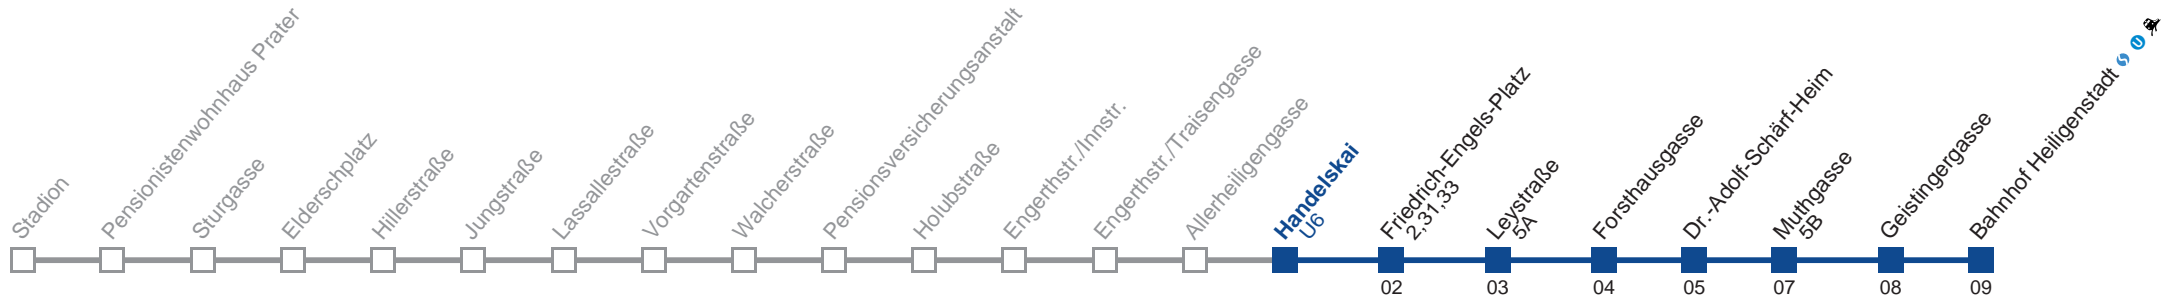

Am 24. und 31.12. Verkehr wie samstags bis Friedrich-Engels-Platz

Holen Sie sich die aktuellen Abfahrtszeiten auf Ihr Handy!
m.qando.at/qr/00023

11A Bahnhof Heiligenstadt

Montag-Freitag (Schule)

4	47 59
5	09 19 29 39 49 59
6	09 19 29 39 49 59
7	11 21 28 36 43 51 58
8	06 12 20 27 35 42 50 57
9	05 12 20 30 40 50
10	00 10 20 30 40 50
11	00 10 20 30 40 50
12	00 10 20 30 40 50
13	00 10 20 30 40 50
14	00 10 20 30 40 50
15	00 11 21 28 36 43 51 58
16	06 13 21 28 36 43 51 58
17	06 13 21 28 36 43 51 58
18	06 12 20 27 35 42 50
19	00 10 20 30 40 50
20	00 09 19 29 39 49 59
21	09 19 29 39 49 59
22	09 19 30 45
23	00 15 30 45
0	00 15 30 48