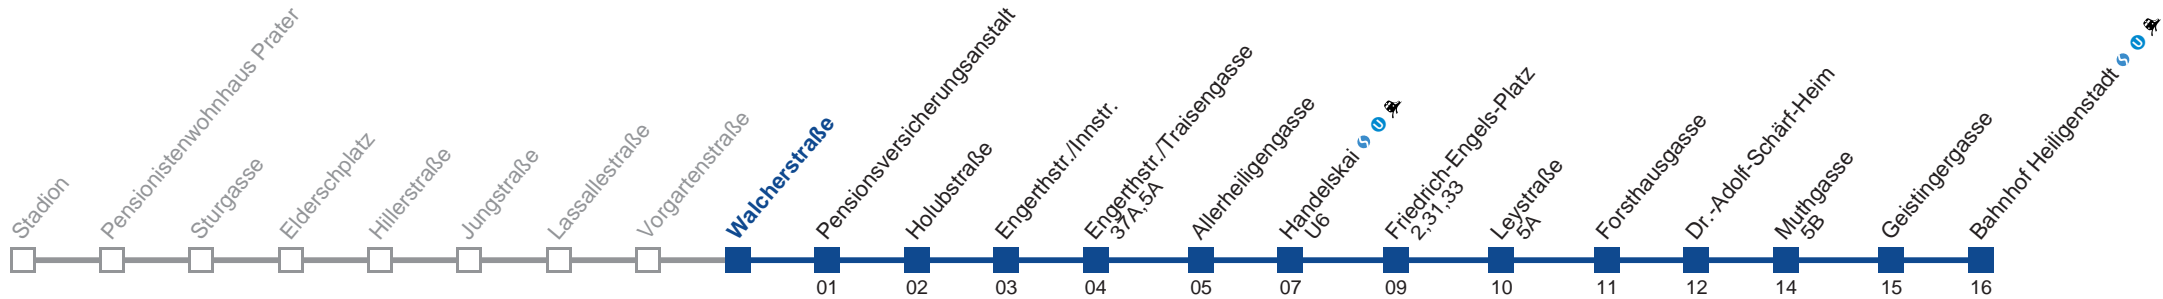

Am 24. und 31.12. Verkehr wie samstags bis Friedrich-Engels-Platz

Holen Sie sich die aktuellen Abfahrtszeiten auf Ihr Handy!

m.qando.at/qr/01433

11A Bahnhof Heiligenstadt

Montag-Freitag (Schule)

4	40 52
5	02 12 22 32 42 52
6	02 12 22 32 42 52
7	02 12 20 27 35 42 50 57
8	04 12 19 27 34 42 49 57
9	04 12 22 32 42 52
10	02 12 22 32 42 52
11	02 12 22 32 42 52
12	02 12 22 32 42 52
13	02 12 22 32 42 52
14	02 12 22 32 42 52
15	02 12 20 27 35 42 50 57
16	05 12 20 27 35 42 50 57
17	05 12 20 27 35 42 50 57
18	04 12 19 27 34 42 52
19	02 12 22 32 42 52
20	02 12 22 32 42 52
21	02 12 22 32 42 52
22	02 12 23 38 53
23	08 23 38 53
0	08 23 41