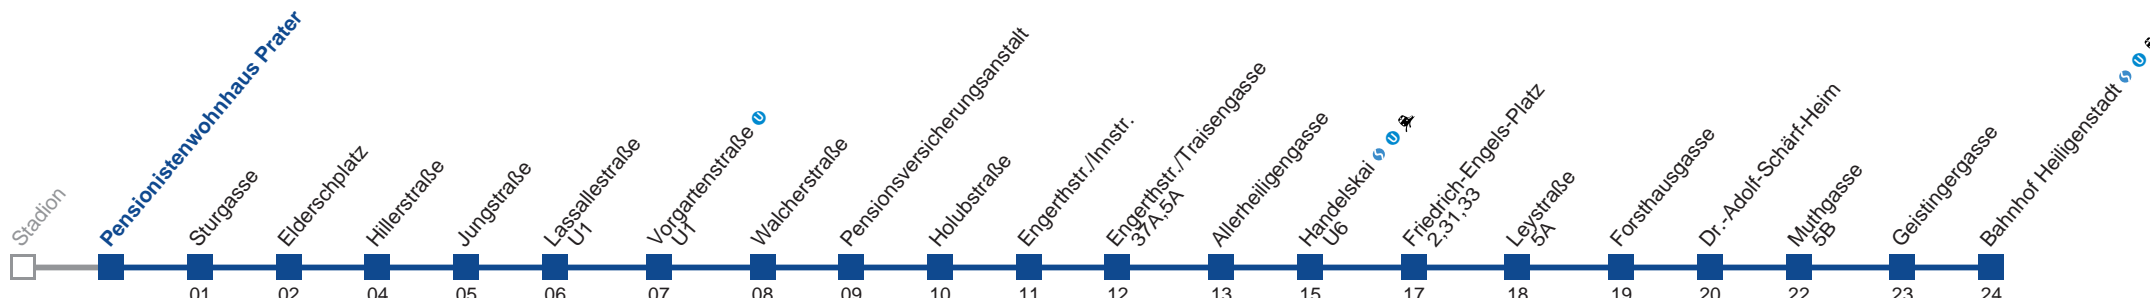

Am 24. und 31.12. Verkehr wie samstags bis Friedrich-Engels-Platz

Holen Sie sich die
aktuellen Abfahrtszeiten
auf Ihr Handy!

m.qando.at/qr/01894

11A Bahnhof Heiligenstadt

Montag-Freitag (Schule)

4	54
5	04 14 24 34 44 54
6	04 14 24 34 44 54
7	03 11 18 26 33 41 48 56
8	03 11 18 26 33 41 48 56
9	03 13 23 33 43 53
10	03 13 23 33 43 53
11	03 13 23 33 43 53
12	03 13 23 33 43 53
13	03 13 23 33 43 53
14	03 13 23 33 43 53
15	03 11 18 26 33 41 48 56
16	03 11 18 26 33 41 48 56
17	03 11 18 26 33 41 48 56
18	03 11 18 26 33 43 53
19	03 13 23 33 43 53
20	04 14 24 34 44 54
21	04 14 24 34 44 54
22	04 15 30 45
23	00 15 30 45
0	00 15 33