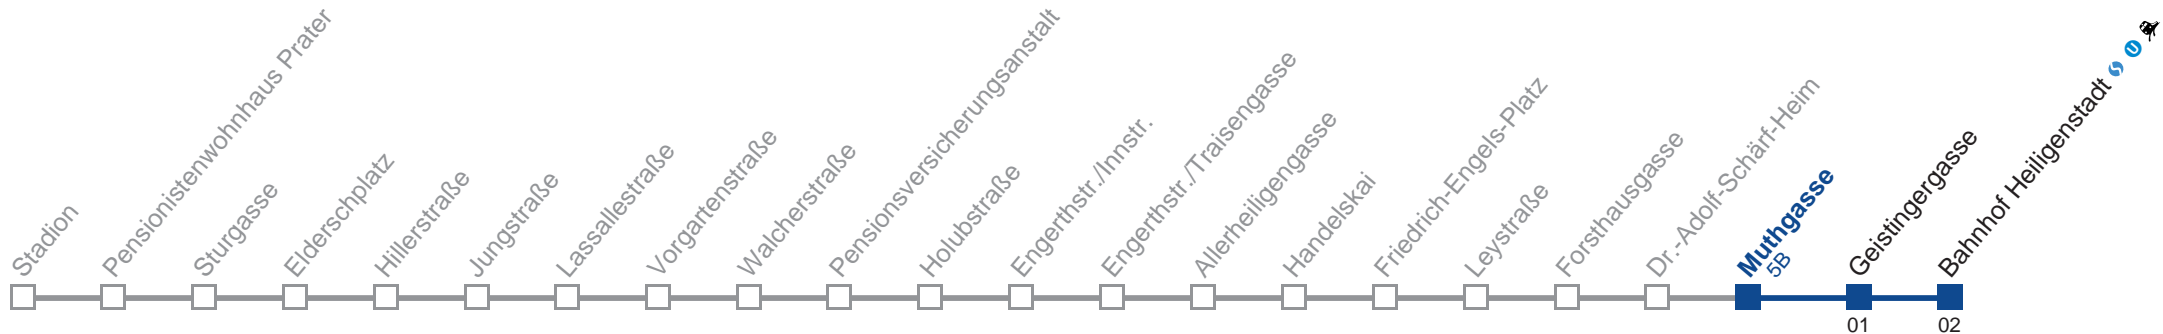

Am 24. und 31.12. Verkehr wie samstags

Holen Sie sich die aktuellen Abfahrtszeiten auf Ihr Handy!
m.qando.at/qr/00244

11A Bahnhof Heiligenstadt

Montag-Freitag (Schule)

4	54
5	06 16 26 36 46 56
6	01 07 17 27 37 47 52 57
7	08 14 20 30 37 45 52
8	00 07 15 21 29 36 44 51 59
9	06 14 21 29 39 49 59
10	09 19 29 39 49 59
11	09 19 29 39 49 59
12	09 19 29 39 49 59
13	09 19 29 39 49 59
14	09 19 29 39 49 59
15	09 20 30 37 45 52
16	00 07 15 22 30 37 45 52
17	00 07 15 22 30 37 45 52
18	00 07 15 21 29 36 44 51 59
19	09 19 29 39 49 59
20	07 16 26 36 46 56
21	06 16 26 36 46 56
22	06 16 26 37 52
23	07 22 37 52