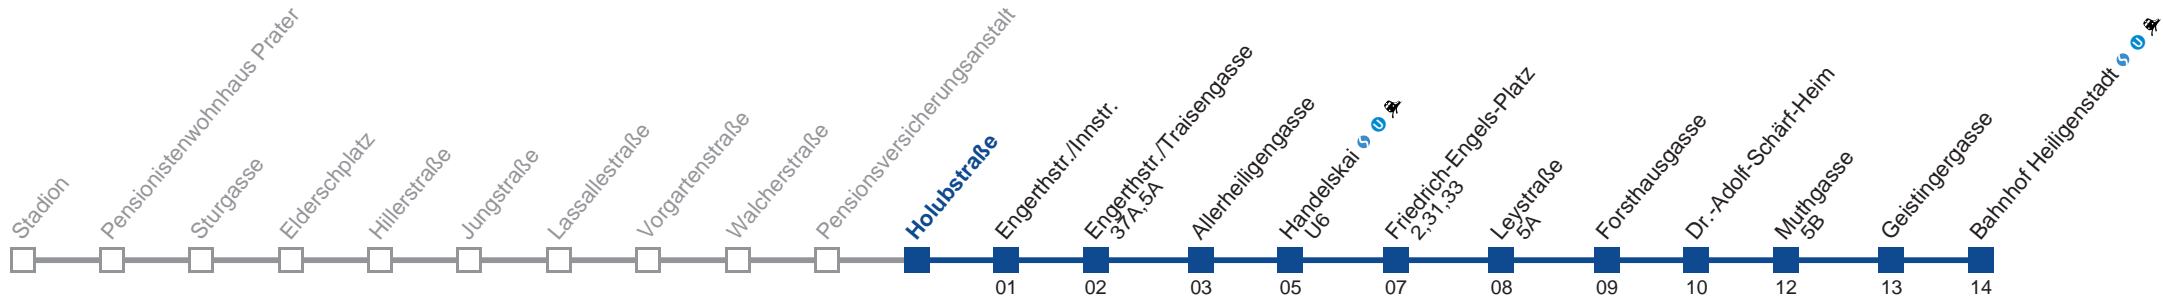

Am 24. und 31.12. Verkehr wie samstags

bis Friedrich-Engels-Platz

Holen Sie sich die aktuellen Abfahrtszeiten auf Ihr Handy!
m.qando.at/qr/01002

11A Bahnhof Heiligenstadt

Montag-Freitag (Schule)

4	42 54
5	04 14 24 34 44 54
6	04 14 24 34 44 54
7	05 15 23 30 38 45 53
8	00 07 14 22 29 37 44 52 59
9	07 14 24 34 44 54
10	04 14 24 34 44 54
11	04 14 24 34 44 54
12	04 14 24 34 44 54
13	04 14 24 34 44 54
14	04 14 24 34 44 54
15	05 15 23 30 38 45 53
16	00 08 15 23 30 38 45 53
17	00 08 15 23 30 38 45 53
18	00 07 14 22 29 37 44 54
19	04 14 24 34 44 54
20	04 14 24 34 44 54
21	04 14 24 34 44 54
22	04 14 25 40 55
23	10 25 40 55
0	10 25 43