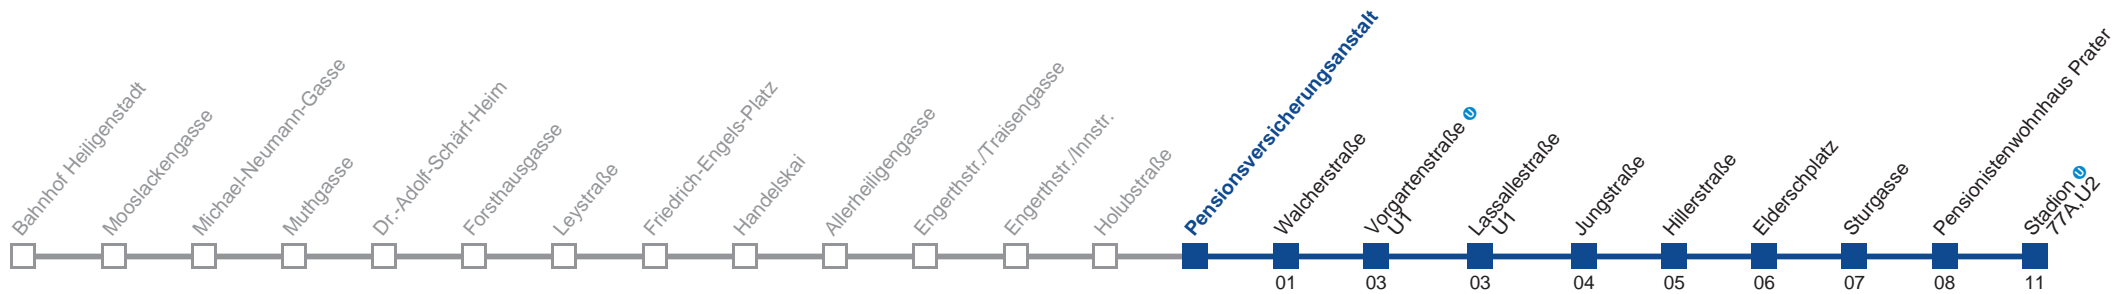

Am 24. und 31.12. Verkehr wie samstags

Holen Sie sich die aktuellen Abfahrtszeiten auf Ihr Handy!
m.qando.at/qr/00547

11A Stadion U

Montag-Freitag (Schule)

4	57
5	07 17 27 37 47 57
6	07 17 27 37 47 57
7	05 12 20 27 35 42 50 57
8	05 12 20 27 35 42 50 57
9	06 16 26 36 46 56
10	06 16 26 36 46 56
11	06 16 26 36 46 56
12	06 16 26 36 46 56
13	06 16 26 36 46 56
14	06 16 26 36 46 56
15	06 16 26 35 42 50 57
16	05 12 20 27 35 42 50 57
17	05 12 20 27 35 42 50 57
18	05 12 20 27 36 46 56
19	06 16 26 36 46 56
20	07 17 27 37 47 57
21	07 17 27 37 47 57
22	07 17 31 46
23	01 16 31 46
0	01 16