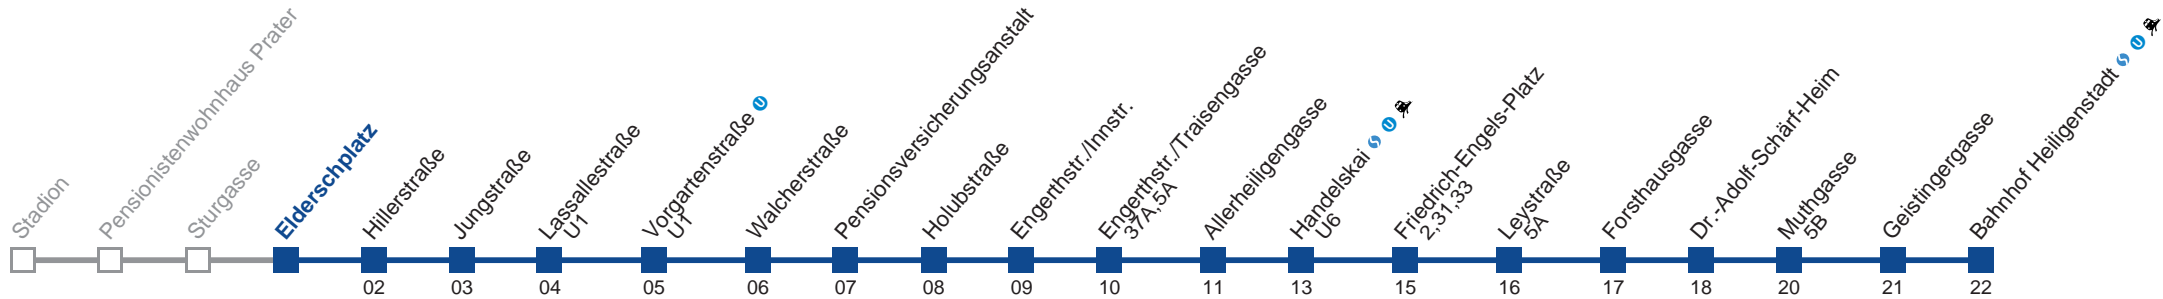

Am 24. und 31.12. Verkehr wie samstags bis Friedrich-Engels-Platz

Holen Sie sich die
aktuellen Abfahrtszeiten
auf Ihr Handy!

m.qando.at/qr/00974

11A Bahnhof Heiligenstadt

Montag-Freitag (Schule)

4	56
5	06 16 26 36 46 56
6	06 16 26 36 46 56
7	06 13 21 28 36 43 51 58
8	06 13 21 28 36 43 51 58
9	06 16 26 36 46 56
10	06 16 26 36 46 56
11	06 16 26 36 46 56
12	06 16 26 36 46 56
13	06 16 26 36 46 56
14	06 16 26 36 46 56
15	06 13 21 28 36 43 51 58
16	06 13 21 28 36 43 51 58
17	06 13 21 28 36 43 51 58
18	06 13 21 28 36 46 56
19	06 16 26 36 46 56
20	06 16 26 36 46 56
21	06 16 26 36 46 56
22	06 17 32 47
23	02 17 32 47
0	02 17 35