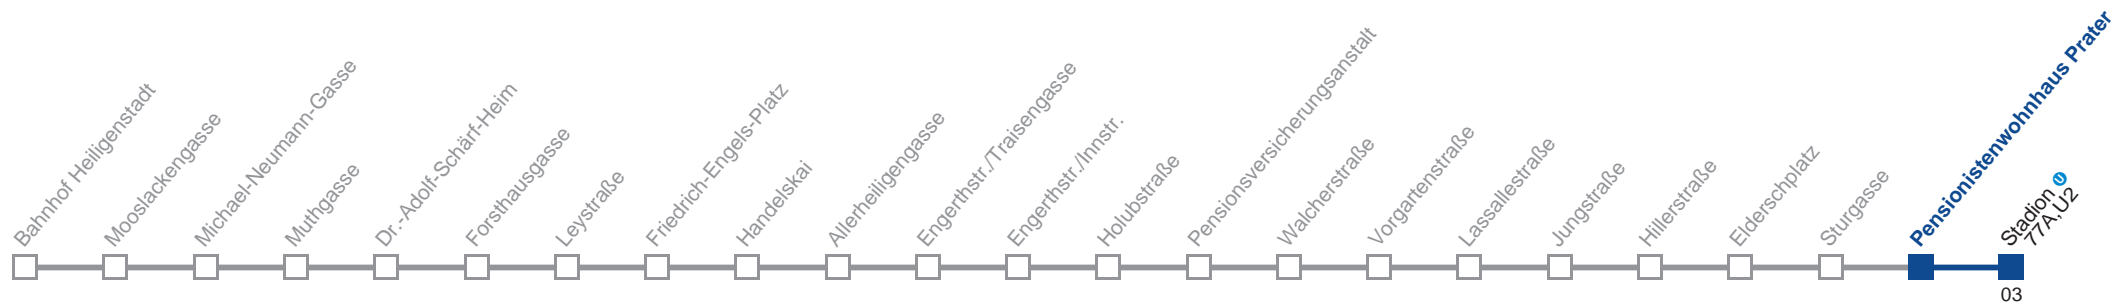

Am 24. und 31.12. Verkehr wie samstags

Holen Sie sich die aktuellen Abfahrtszeiten auf Ihr Handy!

m.qando.at/qr/00974

11A Stadion U

Montag-Freitag (Schule)

4	46 56
5	05 15 25 35 45 55
6	05 15 25 35 45 55
7	00 06 15 22 30 37 45 52
8	00 07 15 22 30 37 45 52
9	00 07 16 26 36 46 56
10	06 16 26 36 46 56
11	06 16 26 36 46 56
12	06 16 26 36 46 56
13	06 16 26 36 46 56
14	06 16 26 36 46 51 56
15	06 16 20 26 36 45 52
16	00 07 15 22 30 37 45 52
17	00 07 15 22 30 37 45 52
18	00 07 15 22 30 37 46 56
19	06 16 26 36 46 56
20	05 15 25 35 45 55
21	05 15 25 35 45 55
22	05 15 25 39 54
23	09 24 39 54
0	09 24