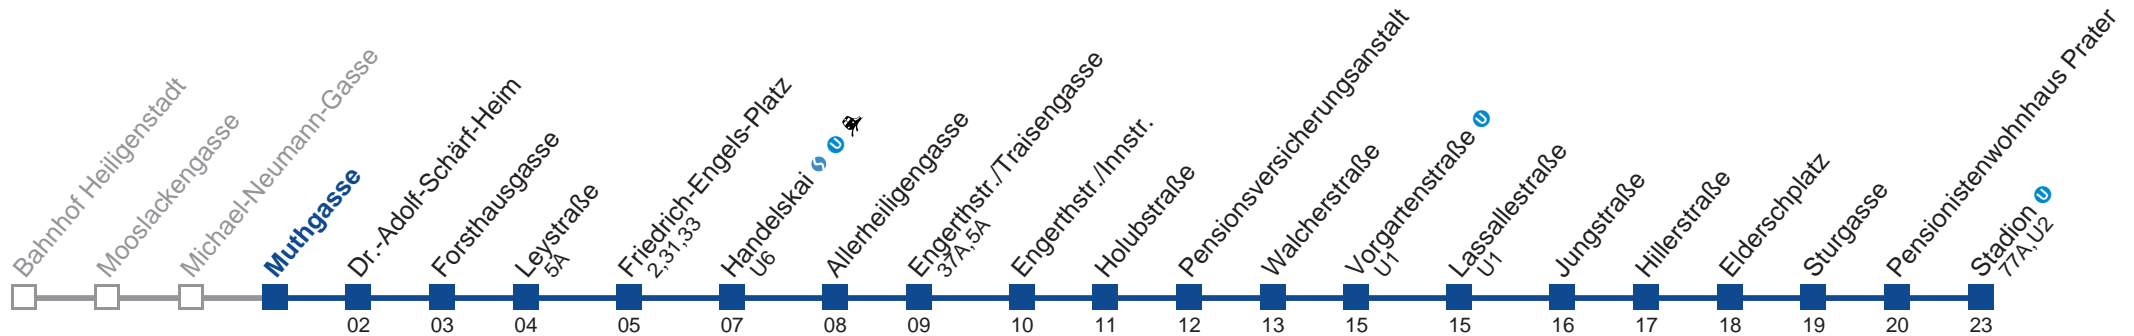

Am 24. und 31.12. Verkehr wie samstags bis Friedrich-Engels-Platz

Holen Sie sich die aktuellen Abfahrtszeiten auf Ihr Handy!
m.qando.at/qr/01351

11A Stadion U

Montag-Freitag (Schule)

5	05 15 25 35 45 54
6	04 14 24 34 44 52 57
7	04 11 19 26 34 41 49 56
8	04 11 19 26 34 41 50
9	00 10 20 30 35 40 50
10	00 10 20 30 40 50
11	00 10 20 30 40 50
12	00 10 20 30 40 50
13	00 10 20 30 40 50
14	00 10 20 30 40 50
15	00 10 19 26 34 41 49 56
16	04 11 19 26 34 41 49 56
17	04 11 19 26 34 41 49 57
18	05 12 21 31 36 41 51
19	01 11 17 21 31 41 53
20	04 14 24 34 39 44 54
21	04 14 24 34 44 55
22	05 19 34 42 49
23	04 19 34 49
0	04