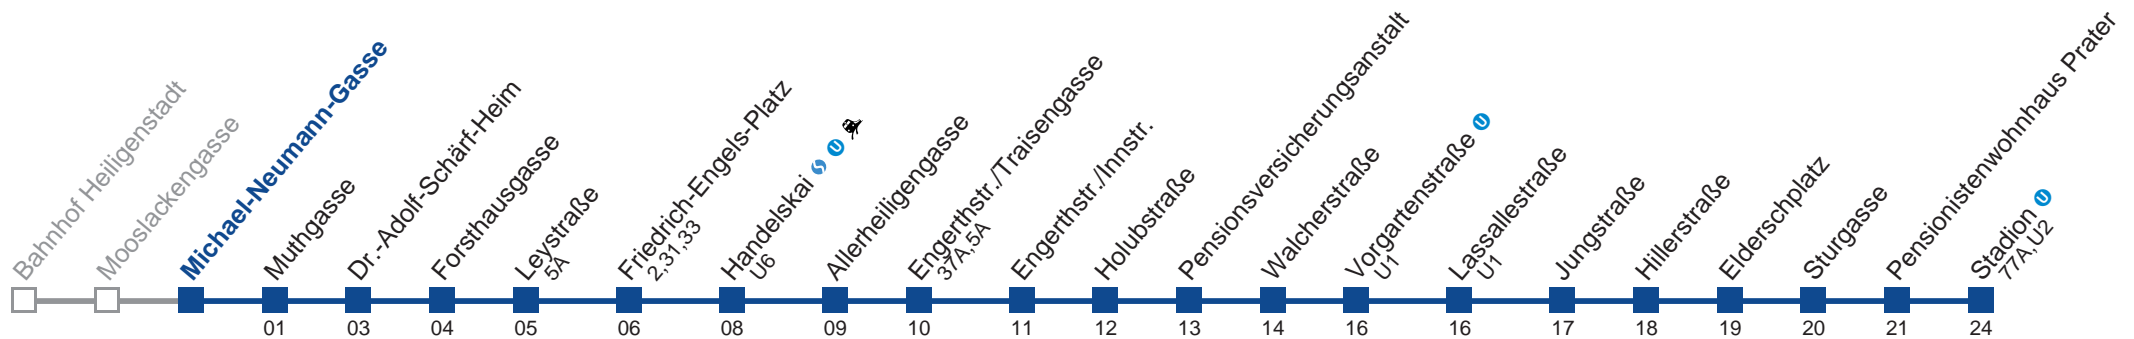

Am 24. und 31.12. Verkehr wie samstags bis Friedrich-Engels-Platz

Holen Sie sich die aktuellen Abfahrtszeiten auf Ihr Handy!

m.qando.at/qr/00891

11A Stadion U

Montag-Freitag (Schule)

5	04 14 24 34 44 53
6	03 13 23 33 43 51 56
7	03 10 18 25 33 40 48 55
8	03 10 18 25 33 40 49 59
9	09 19 29 34 39 49 59
10	09 19 29 39 49 59
11	09 19 29 39 49 59
12	09 19 29 39 49 59
13	09 19 29 39 49 59
14	09 19 29 39 49 59
15	09 18 25 33 40 48 55
16	03 10 18 25 33 40 48 55
17	03 10 18 25 33 40 48 56
18	04 11 20 30 35 40 50
19	00 10 16 20 30 40 52
20	03 13 23 33 38 43 53
21	03 13 23 33 43 54
22	04 18 33 41 48
23	03 18 33 48
0	03