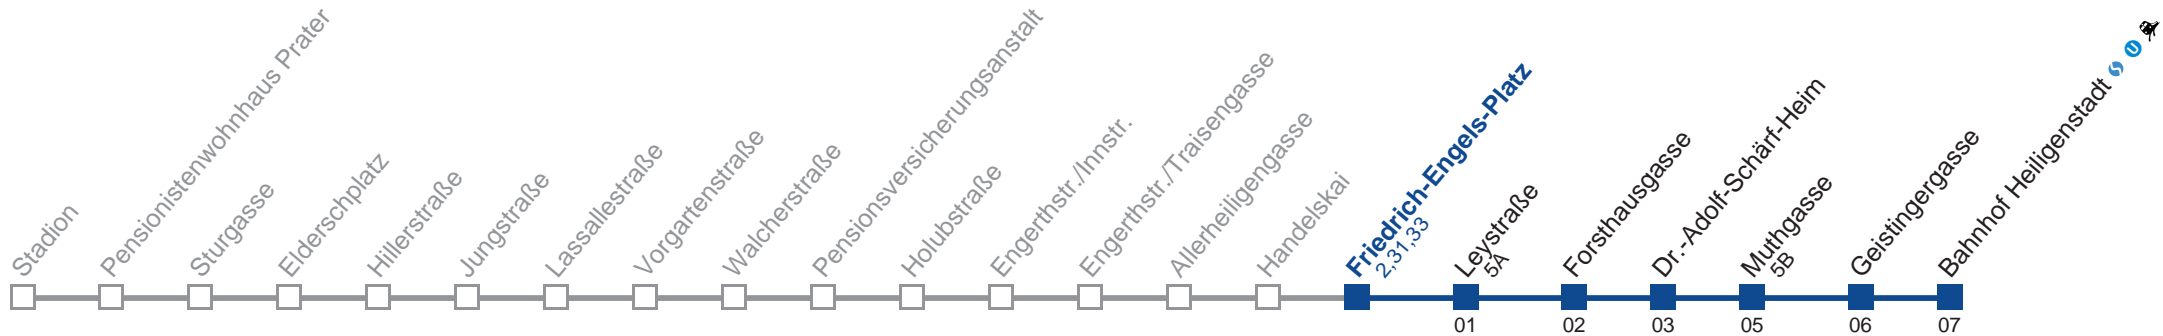

Am 24. und 31.12. Verkehr wie samstags bis Friedrich-Engels-Platz

Holen Sie sich die aktuellen Abfahrtszeiten auf Ihr Handy!
m.qando.at/qr/01705

11A Bahnhof Heiligenstadt

Montag-Freitag (Schule)

4	49
5	01 11 21 31 41 51 56
6	01 11 21 31 41 46 51
7	01 07 13 23 30 38 45 53
8	00 08 14 22 29 37 44 52 59
9	07 14 22 32 42 52
10	02 12 22 32 42 52
11	02 12 22 32 42 52
12	02 12 22 32 42 52
13	02 12 22 32 42 52
14	02 12 22 32 42 52
15	02 13 23 30 38 45 53
16	00 08 15 23 30 38 45 53
17	00 08 15 23 30 38 45 53
18	00 08 14 22 29 37 44 52
19	02 12 22 32 42 52
20	02 11 21 31 41 51
21	01 11 21 31 41 51
22	01 11 21 32 47
23	02 17 32 47