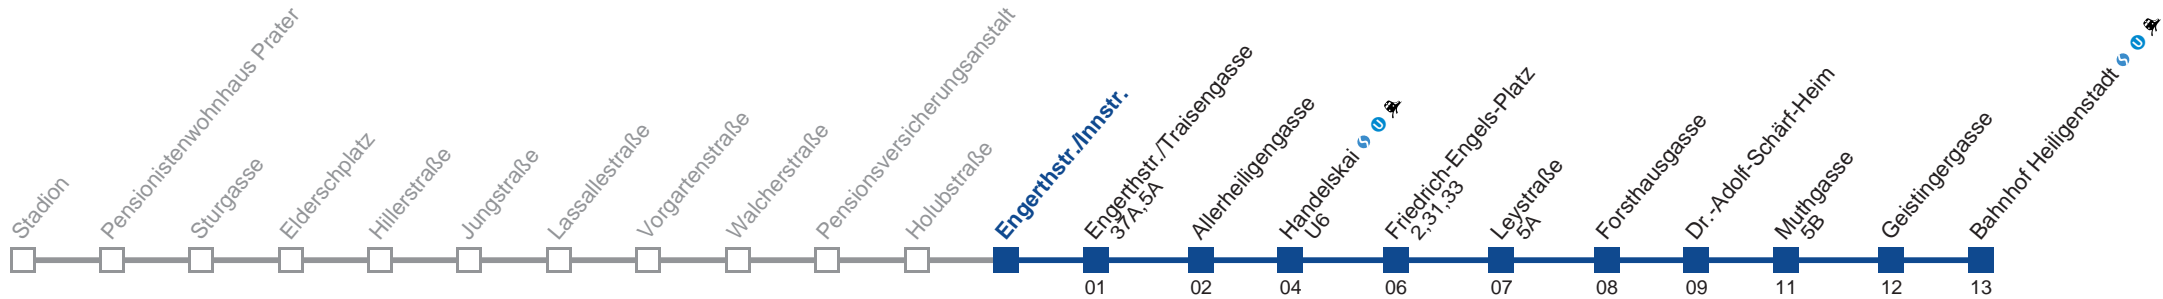

Am 24. und 31.12. Verkehr wie samstags bis Friedrich-Engels-Platz

Holen Sie sich die aktuellen Abfahrtszeiten auf Ihr Handy!
m.qando.at/qr/00547

11A Bahnhof Heiligenstadt

Montag-Freitag (Schule)

4	43 55
5	05 15 25 35 45 55
6	05 15 25 35 45 55
7	07 17 24 32 39 47 54
8	02 08 16 23 31 38 46 53
9	01 08 16 26 36 46 56
10	06 16 26 36 46 56
11	06 16 26 36 46 56
12	06 16 26 36 46 56
13	06 16 26 36 46 56
14	06 16 26 36 46 56
15	07 17 24 32 39 47 54
16	02 09 17 24 32 39 47 54
17	02 09 17 24 32 39 47 54
18	02 08 16 23 31 38 46 56
19	06 16 26 36 46 56
20	05 15 25 35 45 55
21	05 15 25 35 45 55
22	05 15 26 41 56
23	11 26 41 56
0	11 26 44