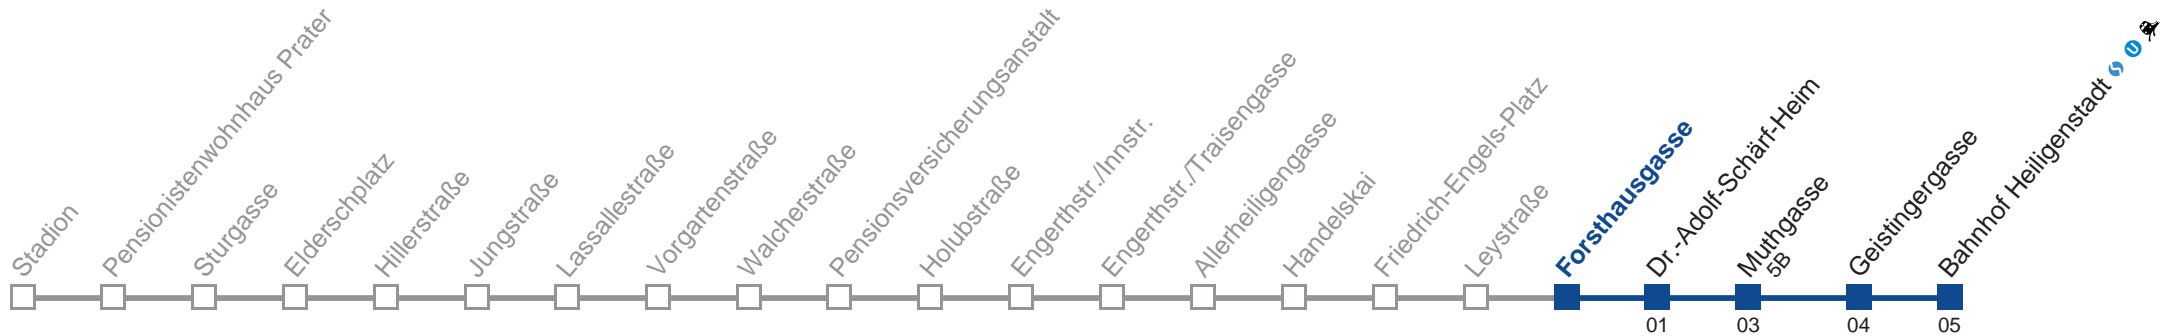

Am 24. und 31.12. Verkehr wie samstags

Holen Sie sich die aktuellen Abfahrtszeiten auf Ihr Handy!
m.qando.at/qr/00781

11A Bahnhof Heiligenstadt

Montag-Freitag (Schule)

4	51
5	03 13 23 33 43 53 58
6	03 14 24 34 44 49 54
7	05 10 16 26 34 41 49 56
8	04 11 18 25 33 40 48 55
9	03 10 18 25 35 45 55
10	05 15 25 35 45 55
11	05 15 25 35 45 55
12	05 15 25 35 45 55
13	05 15 25 35 45 55
14	05 15 25 35 45 55
15	05 16 26 34 41 49 56
16	04 11 19 26 34 41 49 56
17	04 11 19 26 34 41 49 56
18	04 11 18 25 33 40 48 55
19	05 15 25 35 45 55
20	04 13 23 33 43 53
21	03 13 23 33 43 53
22	03 13 23 34 49
23	04 19 34 49