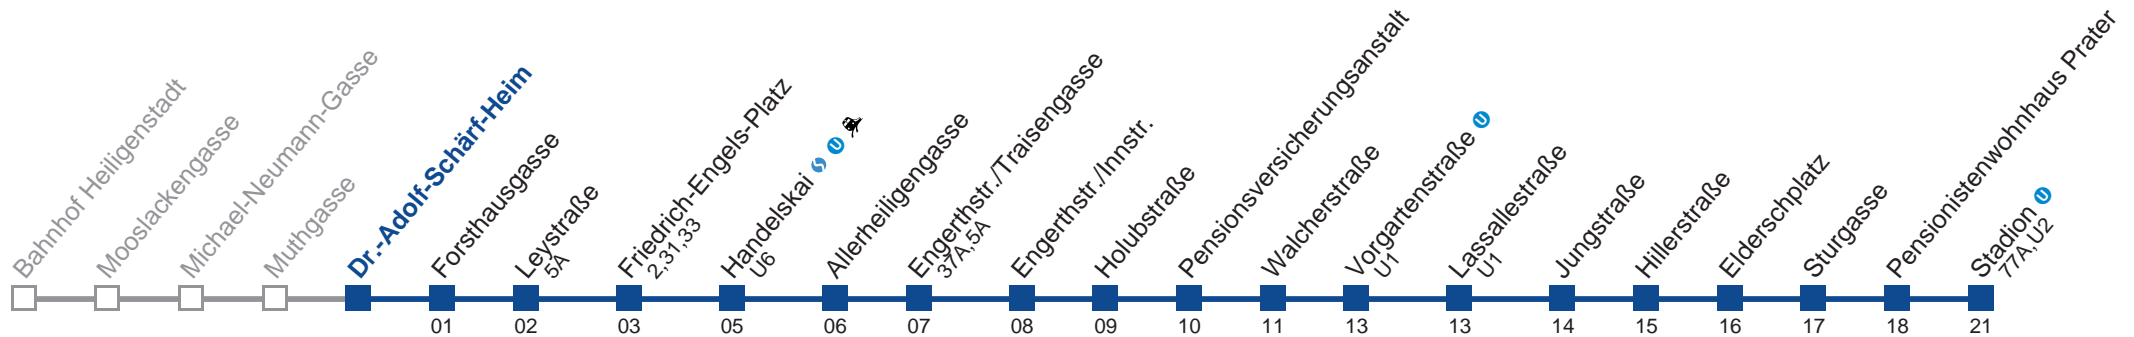

Am 24. und 31.12. Verkehr wie samstags bis Friedrich-Engels-Platz

Holen Sie sich die aktuellen Abfahrtszeiten auf Ihr Handy!
m.qando.at/qr/00897

11A Stadion U

Montag-Freitag (Schule)

5	07 17 27 37 47 56
6	06 16 26 36 46 54 59
7	06 13 21 28 36 43 51 58
8	06 13 21 28 36 43 52
9	02 12 22 32 37 42 52
10	02 12 22 32 42 52
11	02 12 22 32 42 52
12	02 12 22 32 42 52
13	02 12 22 32 42 52
14	02 12 22 32 42 52
15	02 12 21 28 36 43 51 58
16	06 13 21 28 36 43 51 58
17	06 13 21 28 36 43 51 59
18	07 14 23 33 38 43 53
19	03 13 19 23 33 43 55
20	06 16 26 36 41 46 56
21	06 16 26 36 46 57
22	07 21 36 44 51
23	06 21 36 51
0	06