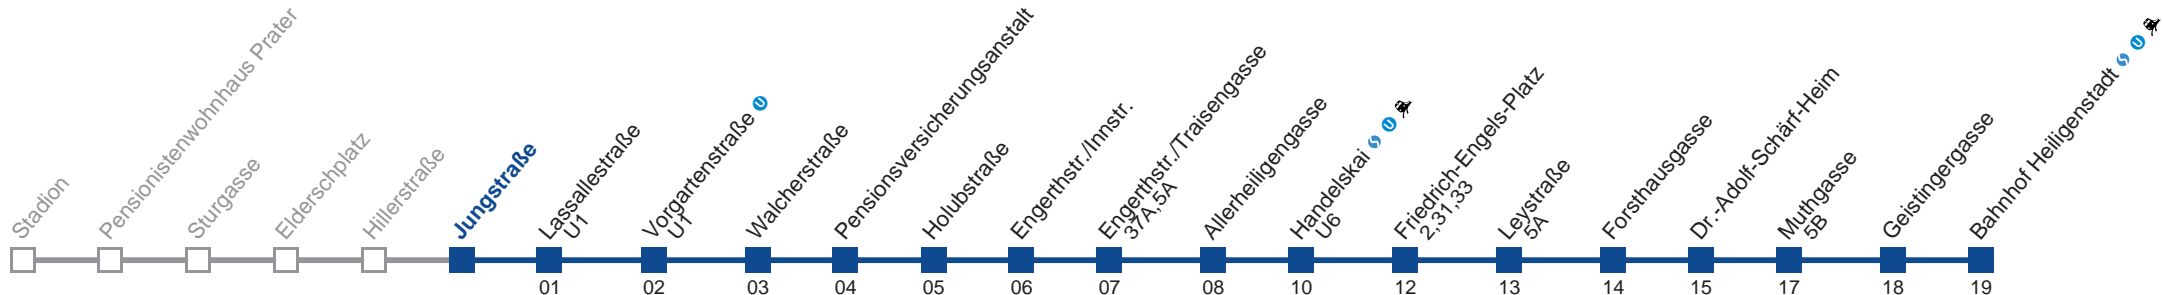

Am 24. und 31.12. Verkehr wie samstags

□ bis Friedrich-Engels-Platz

Holen Sie sich die aktuellen Abfahrtszeiten auf Ihr Handy!
m.qando.at/qr/00523

11A Bahnhof Heiligenstadt

Montag-Freitag (Schule)

4	49 59
5	09 19 29 39 49 59
6	08 18 28 38 48 58
7	08 16 23 31 38 46 53
8	01 08 16 23 31 38 46 53
9	01 08 18 28 38 48 58
10	08 18 28 38 48 58
11	08 18 28 38 48 58
12	08 18 28 38 48 58
13	08 18 28 38 48 58
14	08 18 28 38 48 58
15	08 16 23 31 38 46 53
16	01 08 16 23 31 38 46 53
17	01 08 16 23 31 38 46 53
18	01 08 16 23 31 38 48 58
19	08 18 28 38 48 58
20	09 19 29 39 49 59
21	09 19 29 39 49 59
22	09 20 35 50
23	05 20 35 50
0	05 20 38