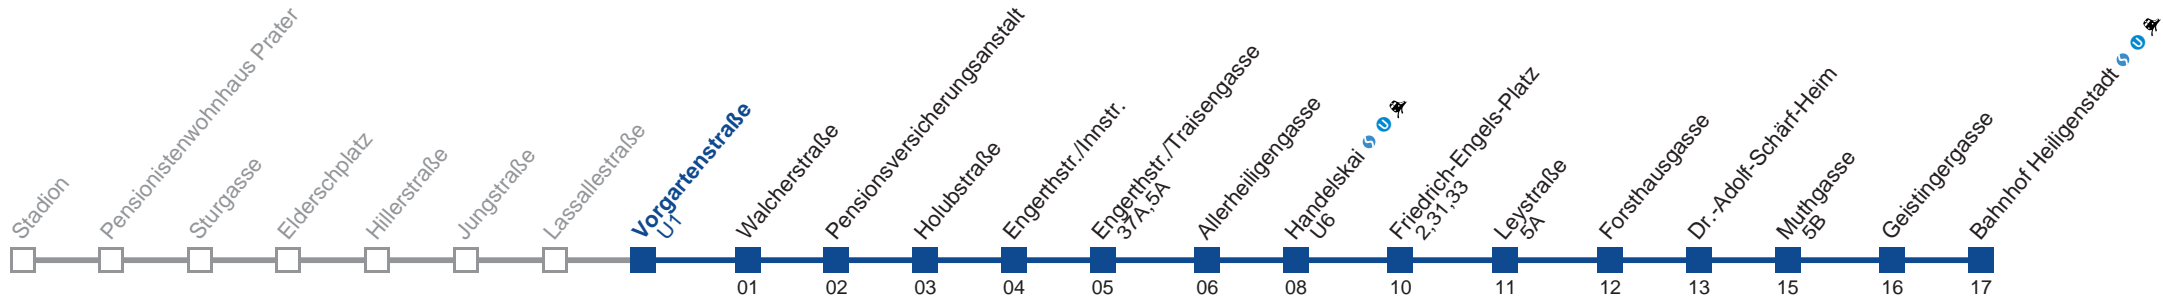

Am 24. und 31.12. Verkehr wie samstags

bis Friedrich-Engels-Platz

Holen Sie sich die aktuellen Abfahrtszeiten auf Ihr Handy!
m.qando.at/qr/00752

11A Bahnhof Heiligenstadt

Montag-Freitag (Schule)

4	39 51
5	01 11 21 31 41 51
6	01 11 21 31 41 51
7	01 11 18 26 33 41 48 56
8	03 11 18 26 33 41 48 56
9	03 11 21 31 41 51
10	01 11 21 31 41 51
11	01 11 21 31 41 51
12	01 11 21 31 41 51
13	01 11 21 31 41 51
14	01 11 21 31 41 51
15	01 11 18 26 33 41 48 56
16	03 11 18 26 33 41 48 56
17	03 11 18 26 33 41 48 56
18	03 11 18 26 33 41 51
19	01 11 21 31 41 51
20	01 11 21 31 41 51
21	01 11 21 31 41 51
22	01 11 22 37 52
23	07 22 37 52
0	07 22 40