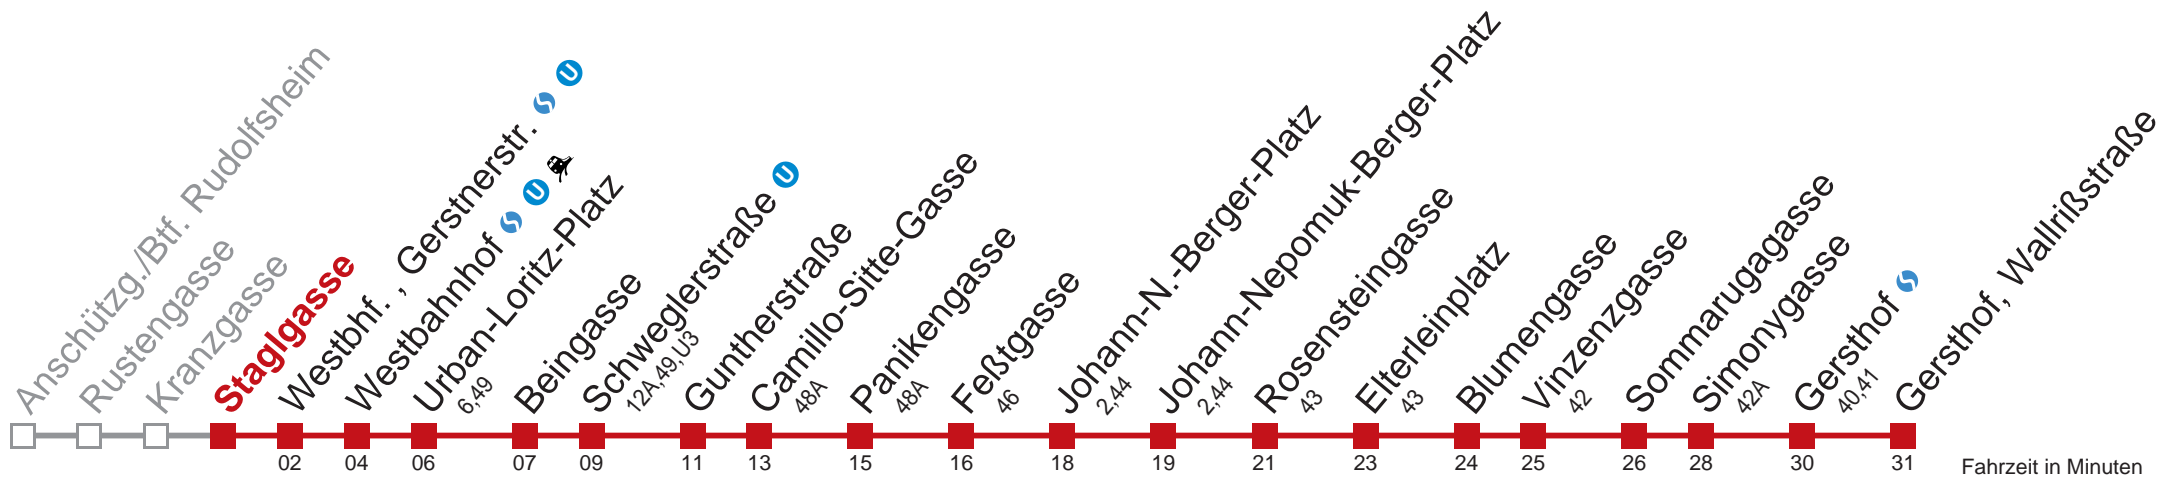

# 9 Gersthof, Wallrißstraße

Fahrzeit in Minuten zur Hauptverkehrszeit