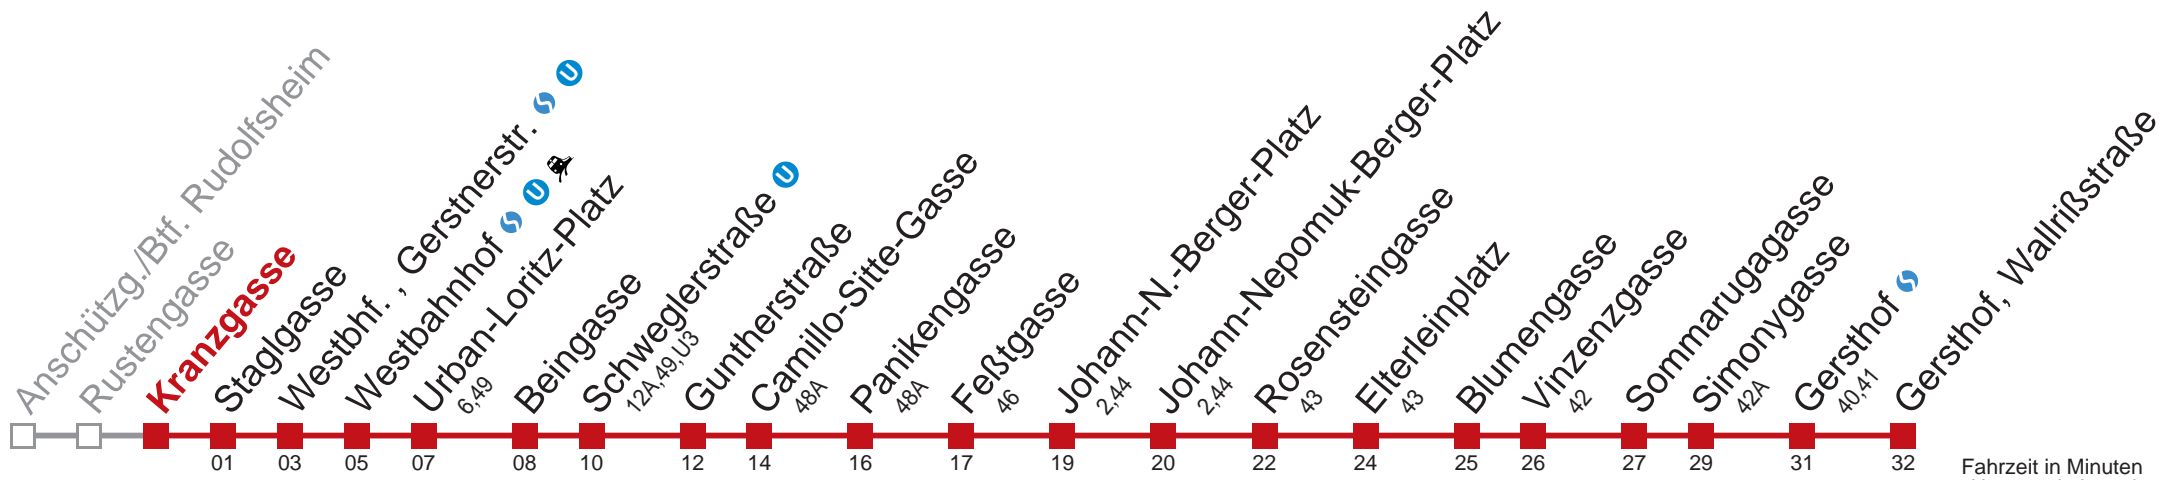

# 9 Gersthof, Wallrißstraße

Fahrzeit in Minuten zur Hauptverkehrszeit