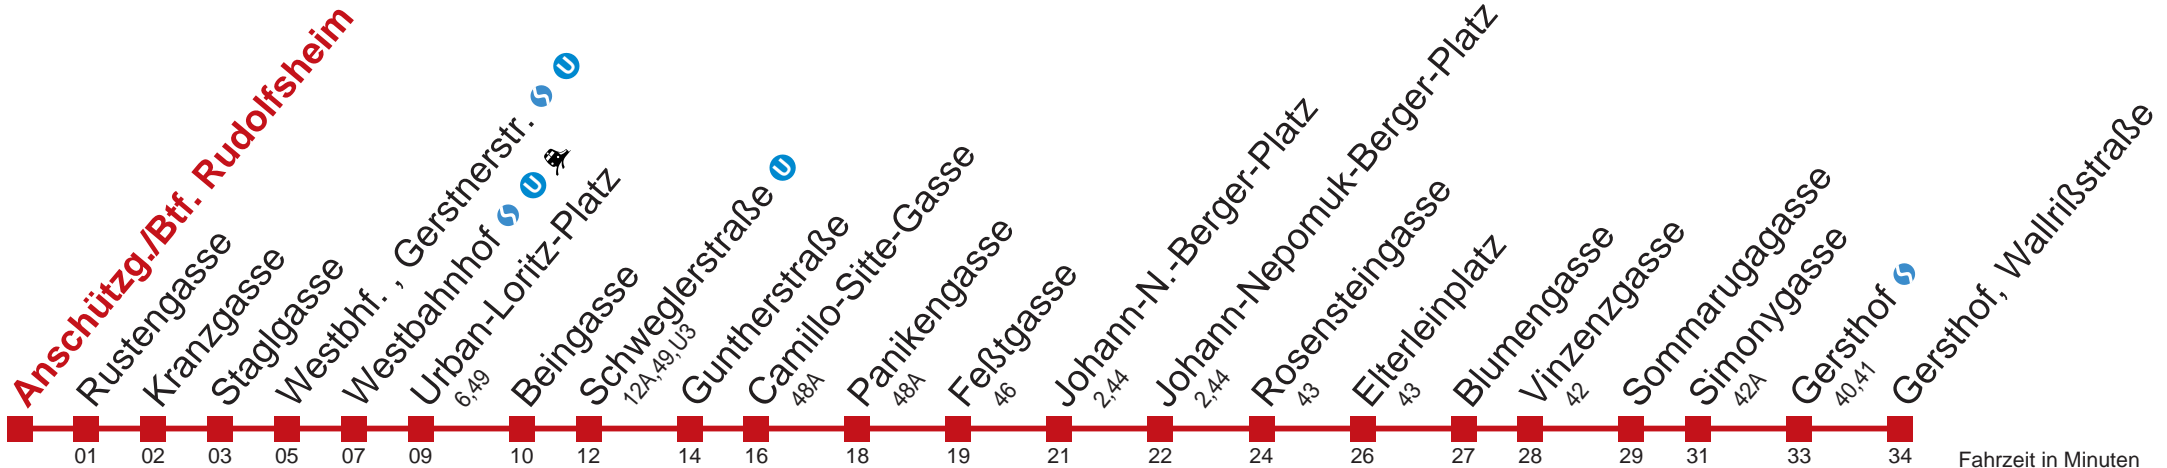

# 9 Gersthof, Wallrißstraße

Fahrzeit in Minuten zur Hauptverkehrszeit