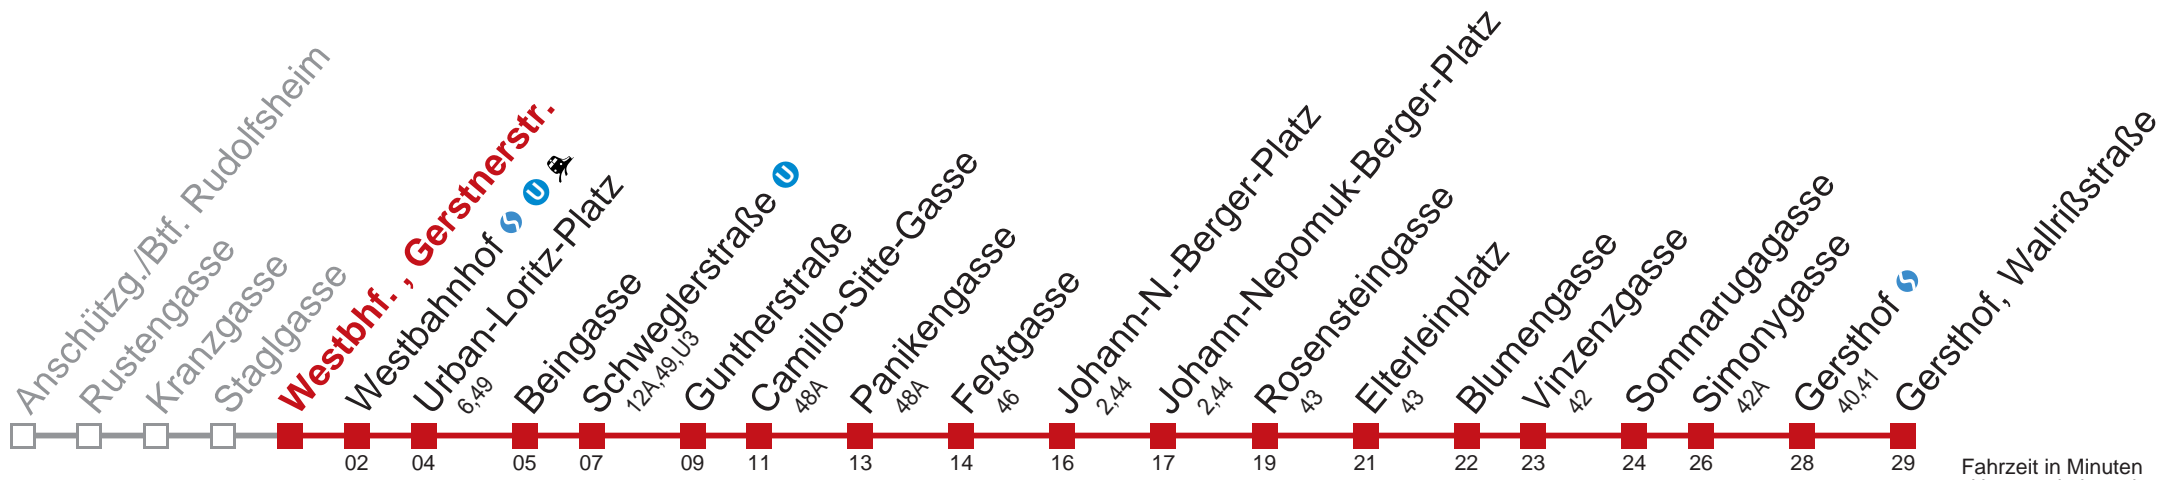

# 9 Gersthof, Wallrißstraße

Fahrzeit in Minuten zur Hauptverkehrszeit