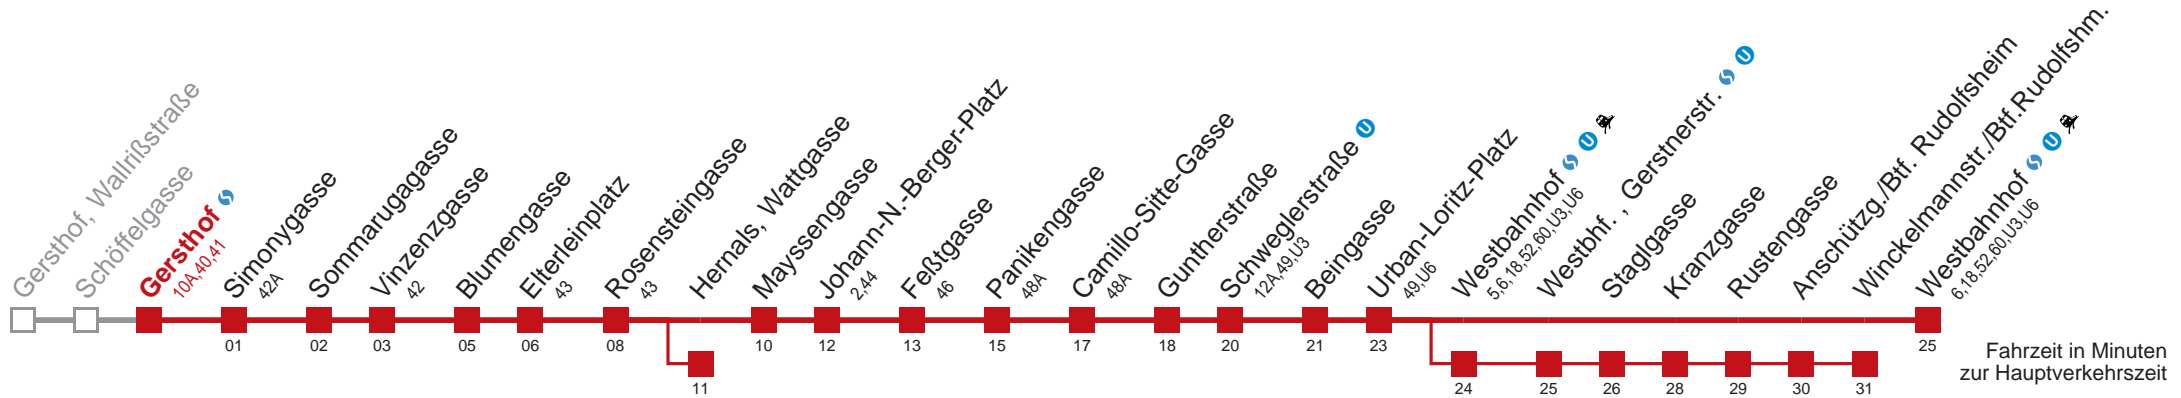

9 Westbahnhof

Fahrzeit in Minuten zur Hauptverkehrszeit

Montag-Freitag (Schule)

5	28 38 48 58
6	08 16 23 31 37 43 49 55
7	01 06 11 16 21 26 31 36 41 46 51 56
8	01 06 11 16 22 28 34 40 46 53 54
9	01 08 16 23 31 38 46 53
10	01 08 16 23 31 38 46 53
11	01 08 16 23 31 38 46 53
12	01 08 16 23 31 38 46 53
13	01 08 16 23 31 38 46 53
14	01 08 16 23 31 38 46 53
15	01 08 16 - - - - -
16	- - - - Intervall 6' - - - -
17	- - - - - - - - - -
18	- - - - 16 22 28 34 40 46 52 58
19	03 09 16 18 23 30 37 44 51 58
20	05 13 22 32 33 42 52
21	02 12 22 32 42 53
22	08 11 23 38 41 53
23	08 23 38 53
0	08 23

Montag-Freitag (Ferien)

5	28 38 48 58
6	08 16 23 31 38 46 53
7	01 08 16 23 31 38 46 53
8	01 08 16 23 31 38 46 53
9	01 08 16 23 31 38 46 53
10	01 08 16 23 31 38 46 53
11	01 08 16 23 31 38 46 53
12	01 08 16 23 31 38 46 53
13	01 08 16 23 31 38 46 53
14	01 08 16 23 31 38 46 53
15	01 08 16 23 31 38 46 53
16	01 08 14 21 27 34 41 47 54
17	01 07 14 21 27 34 41 47 54
18	01 07 14 21 27 34 41 47 54
19	01 08 15 23 30 33 38 45 52
20	02 05 12 22 32 37 42 52
21	02 12 22 32 42 53
22	08 11 23 38 41 53
23	08 23 38 53
0	08 23

Samstag

5	27 40 53
6	08 23 38 53
7	08 22 32 42 52
8	02 12 22 32 42 52
9	02 12 22 32 42 52
10	00 08 15 23 30 38 45 53
11	00 08 15 23 30 38 45 53
12	00 08 15 23 30 38 45 53
13	00 08 15 23 30 38 45 53
14	00 08 15 23 30 38 45 53
15	00 08 15 23 30 38 45 53
16	00 08 15 23 30 38 45 53
17	00 08 15 23 30 38 45 53
18	00 08 15 23 27 32 42 52 57
19	02 12 22 32 42 52
20	02 12 23 38 42 53
21	08 12 23 38 53
22	08 23 38 53
23	08 23 38 53
0	08 23

Sonn- und Feiertage

5	27 40 53
6	08 23 38 53
7	08 23 38 53
8	08 23 38 50
9	02 12 22 32 42 52
10	02 12 22 32 42 52
11	02 12 22 32 42 52
12	02 12 22 32 42 52
13	02 12 22 32 42 52
14	02 12 22 32 42 52
15	02 12 22 32 42 52
16	02 12 22 32 42 52
17	02 12 22 32 42 52
18	02 12 22 32 42 52
19	02 12 22 32 42 52
20	02 12 23 38 42 53
21	08 12 23 38 53
22	08 23 38 53
23	08 23 38 53
0	08 23

□ über Westbahnhof bis Winckelmannstr./Btf. Rudolfshh.
■ bis Hernals, Wattgasse