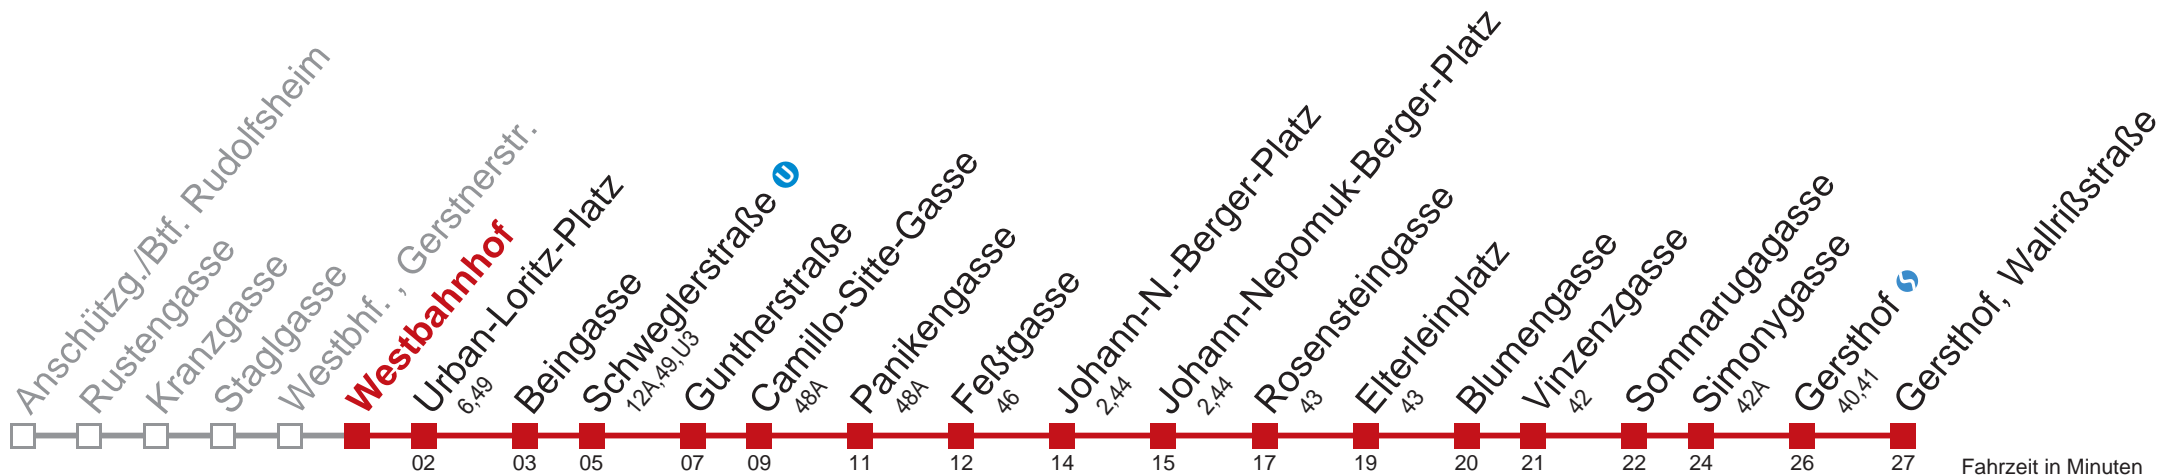

# 9 Gersthof, Wallrißstraße

Fahrzeit in Minuten zur Hauptverkehrszeit