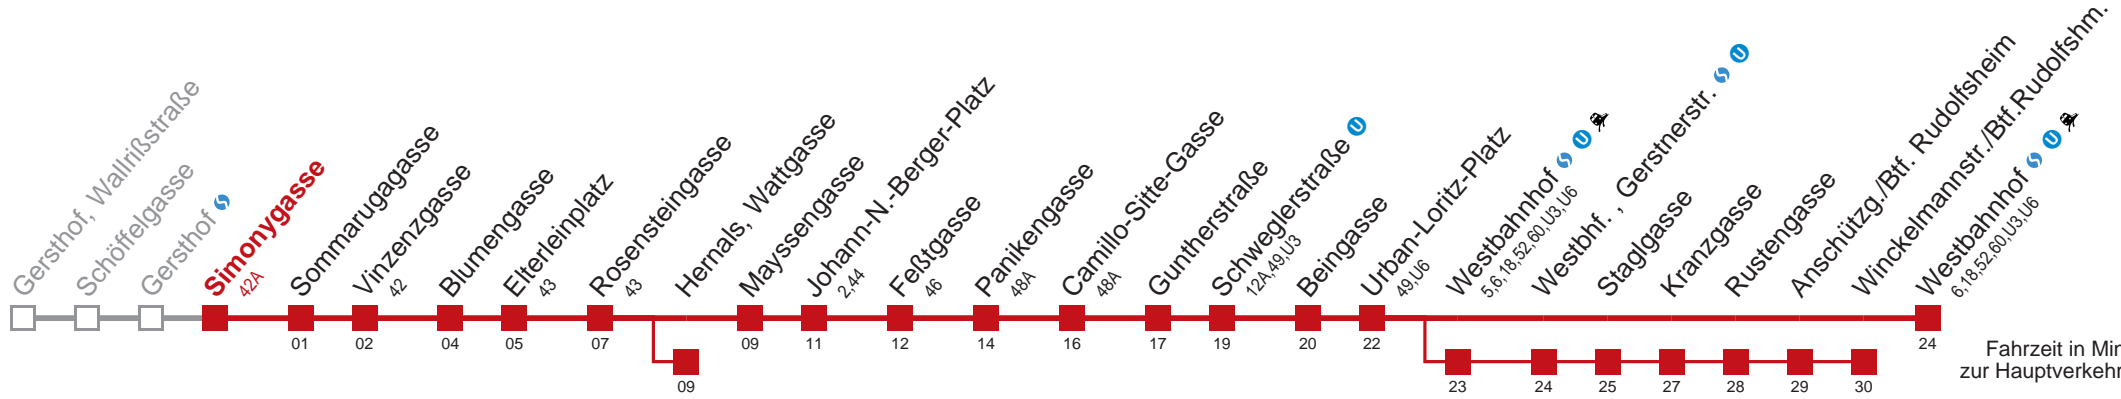

9 Westbahnhof

Montag-Freitag (Schule)

5	29	39	49	59								
6	09	17	25	32	38	44	50	56				
7	02	07	12	17	22	27	32	37	42	47	52	57
8	02	07	12	17	23	29	35	41	47	55	55	
9	02	10	17	25	32	40	47	55				
10	02	10	17	25	32	40	47	55				
11	02	10	17	25	32	40	47	55				
12	02	10	17	25	32	40	47	55				
13	02	10	17	25	32	40	47	55				
14	02	10	17	25	32	40	47	55				
15	02	10	17	-	-	-	-	-	-	-	-	-
16	-	-	-	-	Intervall 6'				-	-	-	-
17	-	-	-	-	-	-	-	-	-	-	-	-
18	-	-	-	17	23	29	35	41	47	53	59	
19	05	11	18	19	25	32	39	46	53			
20	00	06	14	23	33	35	43	53				
21	03	13	23	33	43	54						
22	09	12	24	39	42	54						
23	09	24	39	54								
0	09	24										

Montag-Freitag (Ferien)

5	29	39	49	59								
6	09	17	25	32	40	47	55					
7	02	10	17	25	32	40	47	55				
8	02	10	17	25	32	40	47	55				
9	02	10	17	25	32	40	47	55				
10	02	10	17	25	32	40	47	55				
11	02	10	17	25	32	40	47	55				
12	02	10	17	25	32	40	47	55				
13	02	10	17	25	32	40	47	55				
14	02	10	17	25	32	40	47	55				
15	02	10	17	25	32	40	47	55				
16	02	10	15	22	29	35	42	49	55			
17	02	09	15	22	29	35	42	49	55			
18	02	09	15	22	29	35	42	49	55			
19	02	09	17	24	32	35	39	47	54			
20	03	06	13	23	33	38	43	53				
21	03	13	23	33	43	54						
22	09	12	24	39	42	54						
23	09	24	39	54								
0	09	24										

Samstag

5	28	41	54									
6	09	24	39	54								
7	09	23	33	43	53							
8	03	13	23	33	43	53						
9	04	14	24	34	44	54						
10	02	09	17	24	32	39	47	54				
11	02	09	17	24	32	39	47	54				
12	02	09	17	24	32	39	47	54				
13	02	09	17	24	32	39	47	54				
14	02	09	17	24	32	39	47	54				
15	02	09	17	24	32	39	47	54				
16	02	09	17	24	32	39	47	54				
17	02	09	17	24	32	39	47	54				
18	02	09	17	24	29	34	44	54	59			
19	03	13	23	33	43	53						
20	03	13	24	39	43	54						
21	09	13	24	39	54							
22	09	24	39	54								
23	09	24	39	54								
0	09	24										

Sonn- und Feiertage

5	28	41	54									
6	09	24	39	54								
7	09	24	39	54								
8	09	24	39	51								
9	03	13	23	33	43	53						
10	03	13	23	33	43	53						
11	03	13	23	33	43	53						
12	03	13	23	33	43	53						
13	03	13	23	33	43	53						
14	03	13	23	33	43	53						
15	03	13	23	33	43	53						
16	03	13	23	33	43	53						
17	03	13	23	33	43	53						
18	03	13	23	33	43	53						
19	03	13	23	33	43	53						
20	03	13	24	39	43	54						
21	09	13	24	39	54							
22	09	24	39	54								
23	09	24	39	54								
0	09	24										

über Westbahnhof bis Hernals, Wattgasse

bis Hernals, Wattgasse

WienMobil

Auskunft
Wiener Linien: +43(01)7909-100
Änderungen vorbehalten