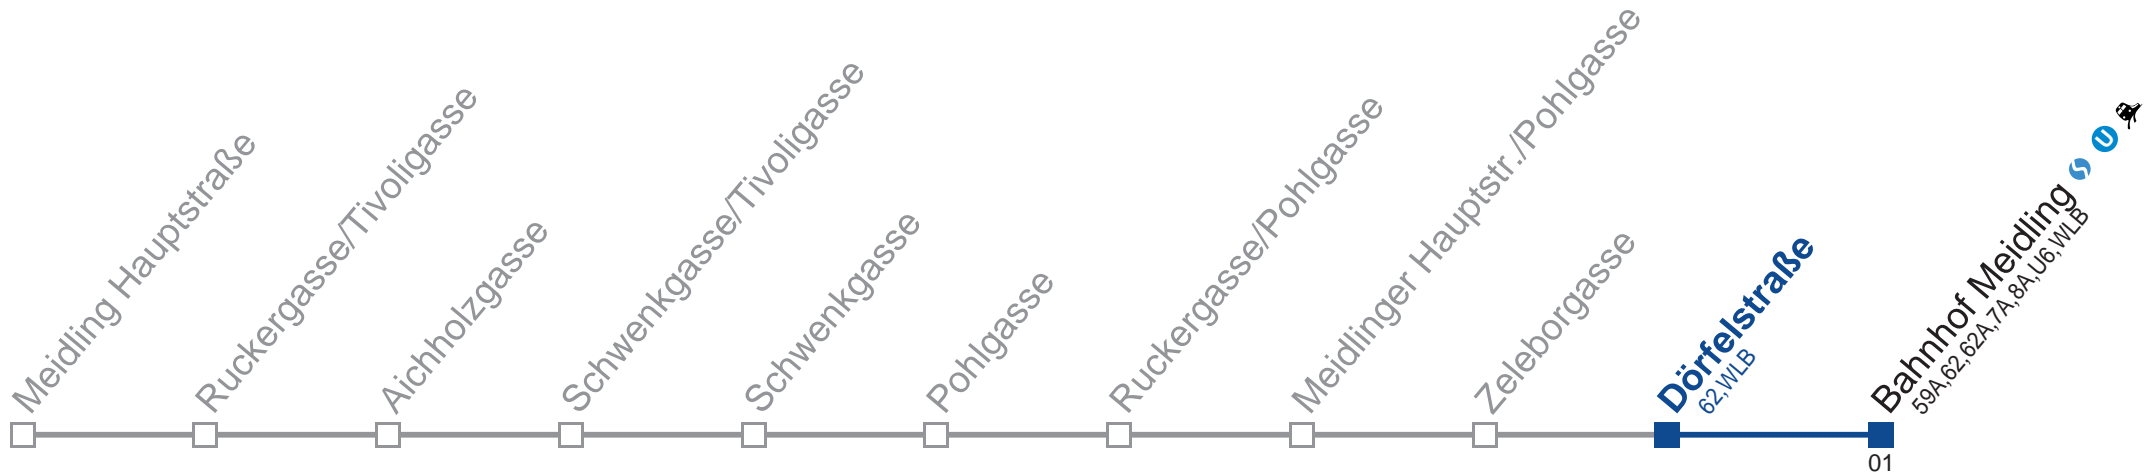

kein Betrieb

Am 24.12. bis ca. 15.00 Uhr Betrieb

Holen Sie sich die aktuellen Abfahrtszeiten auf Ihr Handy!

m.qando.at/qr/01545

9A Bahnhof Meidling

Montag-Freitag (Schule)

5	39 49 59
6	10 20 30 40 50
7	00 11 21 31 41 51
8	01 11 21 31 41 51
9	01 11 21 31 41 51
10	01 11 21 31 41 51
11	01 11 21 31 41 51
12	01 11 21 31 41 51
13	01 11 21 31 41 51
14	01 11 21 31 41 51
15	01 11 21 31 41 51
16	01 11 21 31 41 51
17	01 11 21 31 41 51
18	01 11 21 31 41 51
19	01 09 19 29 39 49 59
20	09