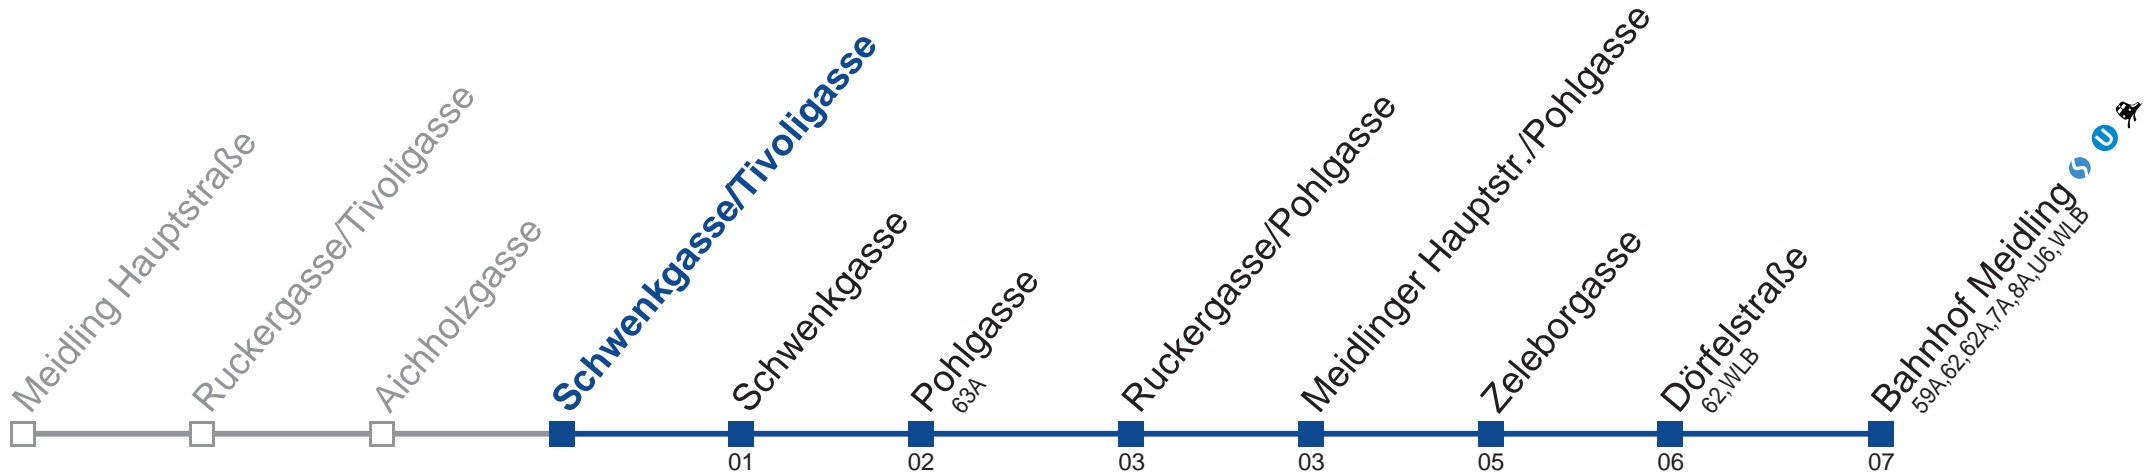

kein Betrieb

Am 24.12. bis ca. 15.00 Uhr Betrieb

Holen Sie sich die aktuellen Abfahrtszeiten auf Ihr Handy!

m.qando.at/qr/00028

9A Bahnhof Meidling

Montag-Freitag (Schule)

5	33 43 53
6	03 13 23 33 43 53
7	03 13 23 33 43 53
8	03 13 23 33 43 53
9	03 13 23 33 43 53
10	03 13 23 33 43 53
11	03 13 23 33 43 53
12	03 13 23 33 43 53
13	03 13 23 33 43 53
14	03 13 23 33 43 53
15	03 13 23 33 43 53
16	03 13 23 33 43 53
17	03 13 23 33 43 53
18	03 13 23 33 43 53
19	03 13 23 33 43 53
20	03