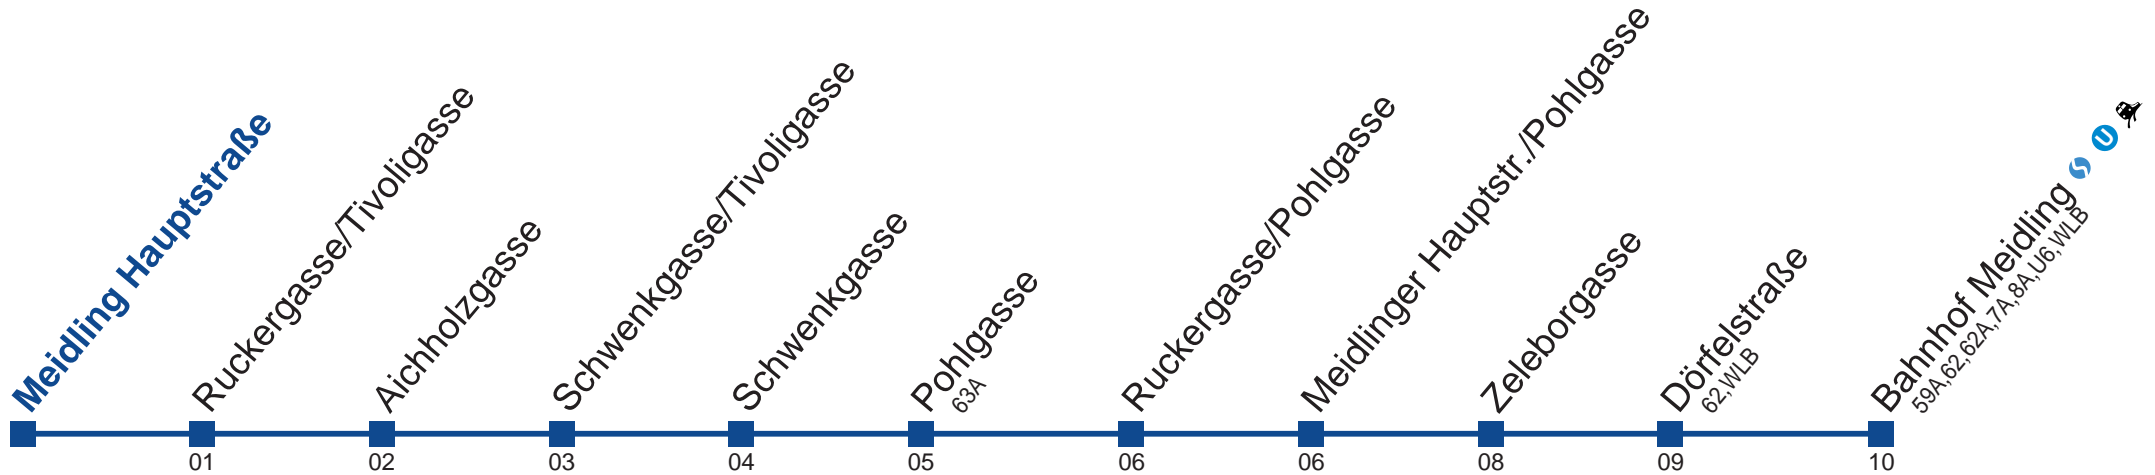

9A Bahnhof Meidling

Montag-Freitag (Schule)

5	30 40 50
6	00 10 20 30 40 50
7	00 10 20 30 40 50
8	00 10 20 30 40 50
9	00 10 20 30 40 50
10	00 10 20 30 40 50
11	00 10 20 30 40 50
12	00 10 20 30 40 50
13	00 10 20 30 40 50
14	00 10 20 30 40 50
15	00 10 20 30 40 50
16	00 10 20 30 40 50
17	00 10 20 30 40 50
18	00 10 20 30 40 50
19	00 10 20 30 40 50
20	00