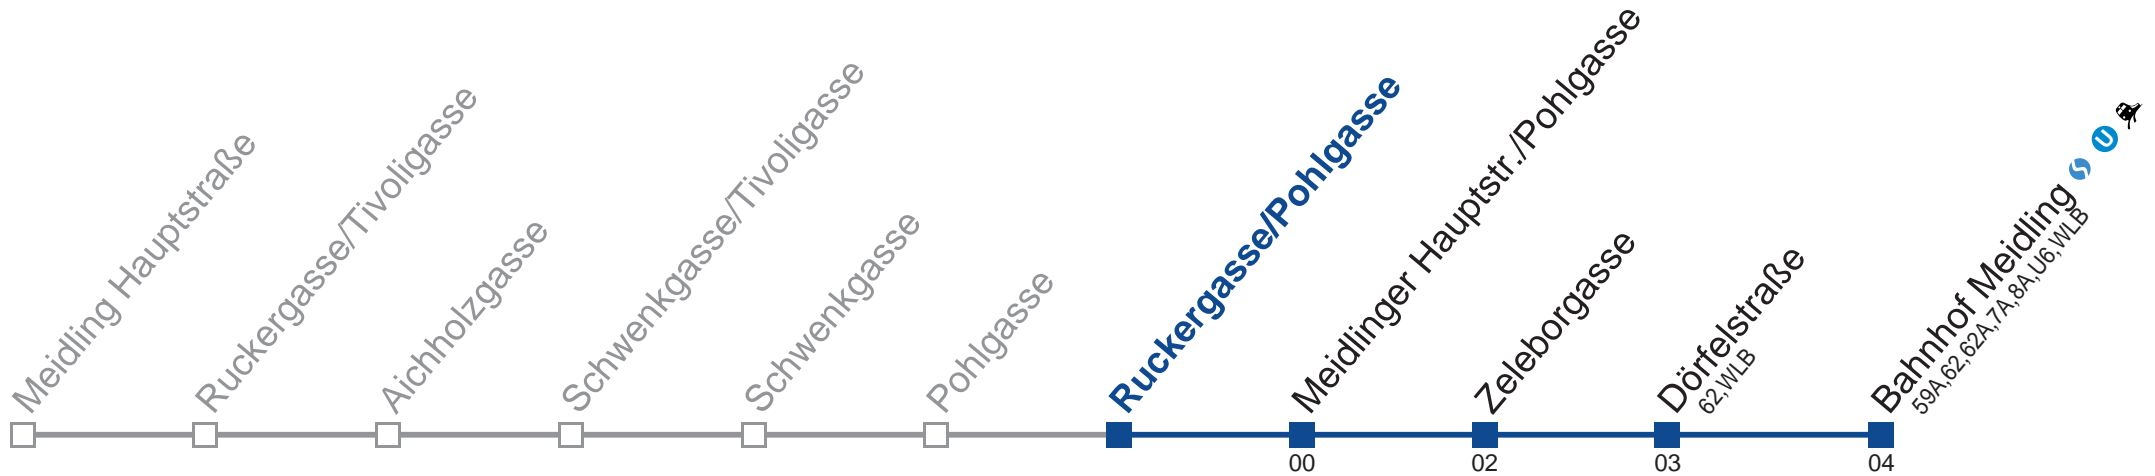

kein Betrieb

Am 24.12. bis ca. 15.00 Uhr Betrieb

Holen Sie sich die aktuellen Abfahrtszeiten auf Ihr Handy!

m.qando.at/qr/01028

9A Bahnhof Meidling

Montag-Freitag (Schule)

5	36 46 56
6	06 16 26 36 46 56
7	07 17 27 37 47 57
8	07 17 27 37 47 57
9	07 17 27 37 47 57
10	07 17 27 37 47 57
11	07 17 27 37 47 57
12	07 17 27 37 47 57
13	07 17 27 37 47 57
14	07 17 27 37 47 57
15	07 17 27 37 47 57
16	07 17 27 37 47 57
17	07 17 27 37 47 57
18	07 17 27 37 47 57
19	06 16 26 36 46 56
20	06