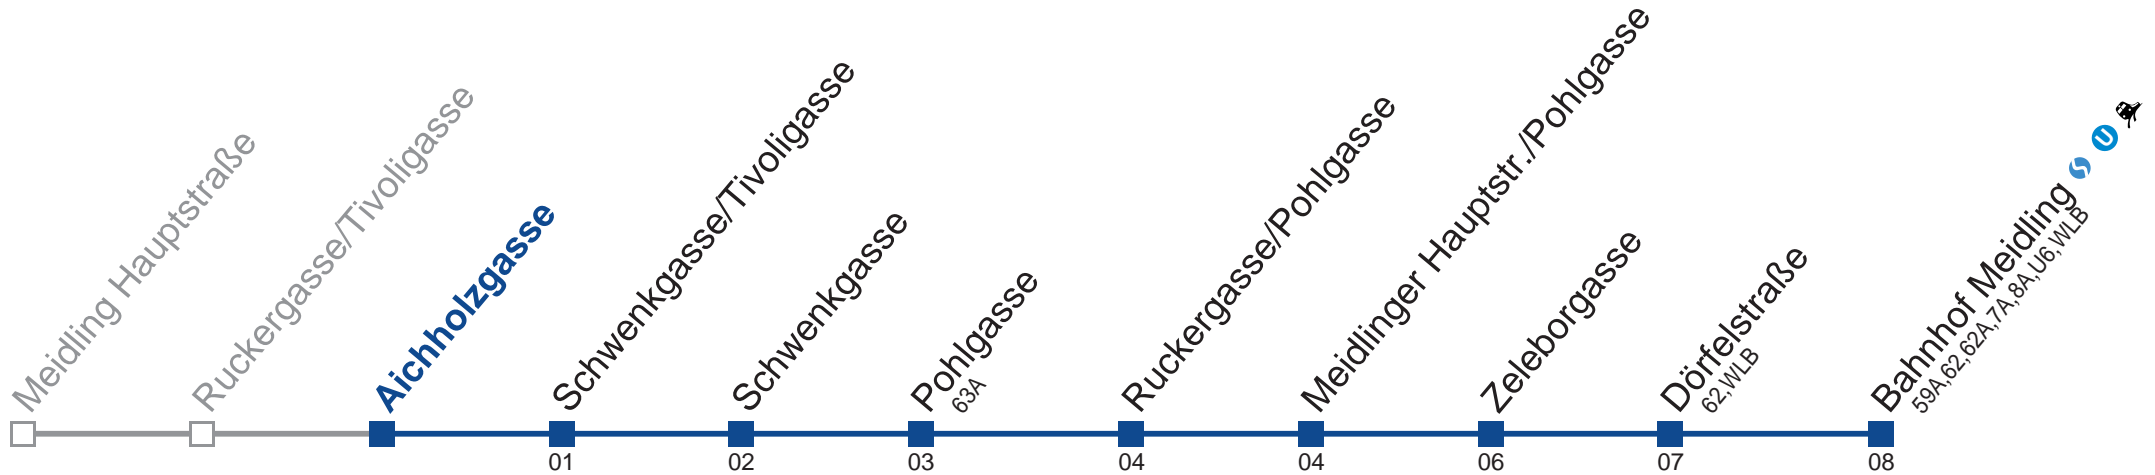

kein Betrieb

Am 24.12. bis ca. 15.00 Uhr Betrieb

Holen Sie sich die aktuellen Abfahrtszeiten auf Ihr Handy!

m.qando.at/qr/01126

9A Bahnhof Meidling

Montag-Freitag (Schule)

5	32 42 52
6	02 12 22 32 42 52
7	02 12 22 32 42 52
8	02 12 22 32 42 52
9	02 12 22 32 42 52
10	02 12 22 32 42 52
11	02 12 22 32 42 52
12	02 12 22 32 42 52
13	02 12 22 32 42 52
14	02 12 22 32 42 52
15	02 12 22 32 42 52
16	02 12 22 32 42 52
17	02 12 22 32 42 52
18	02 12 22 32 42 52
19	02 12 22 32 42 52
20	02