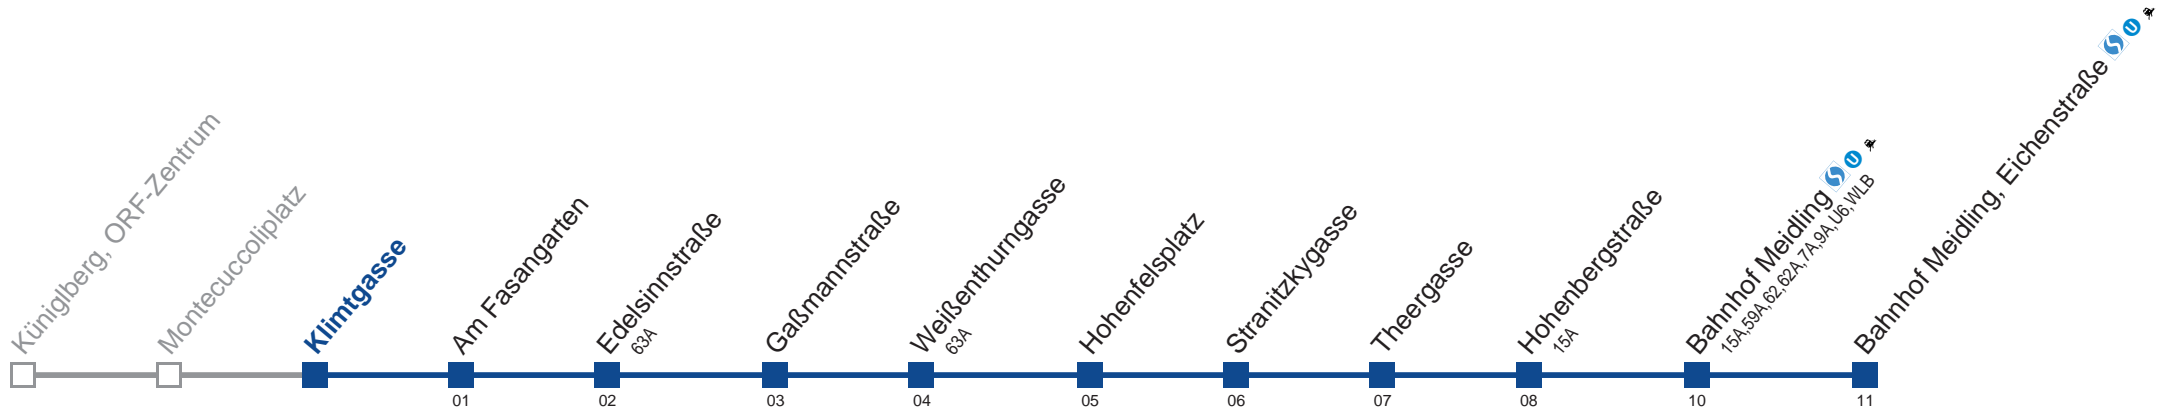

gültig ab 05.10.2013
Am 24.12. ab ca. 15.00 Uhr Verkehr wie sonntags

Holen Sie sich die
aktuellen Abfahrtszeiten
auf Ihr Handy!

m.qando.at/qr/00888

8A Bahnhof Meidling, Eichenstraße

Montag bis Freitag

5	34 41 51
6	01 11 21 31 41 51
7	01 11 21 31 41 51
8	01 11 21 31 41 51
9	01 11 21 31 41 51
10	01 11 21 31 41 51
11	01 11 21 31 41 51
12	01 11 21 31 41 51
13	01 11 21 31 41 51
14	01 11 21 31 41 51
15	01 11 21 31 41 51
16	01 11 21 31 41 51
17	01 11 21 31 41 51
18	01 11 21 31 41 51
19	01 10 20 30 40 50
20	02 17 32 47
21	02 17 32 47
22	02 17 32