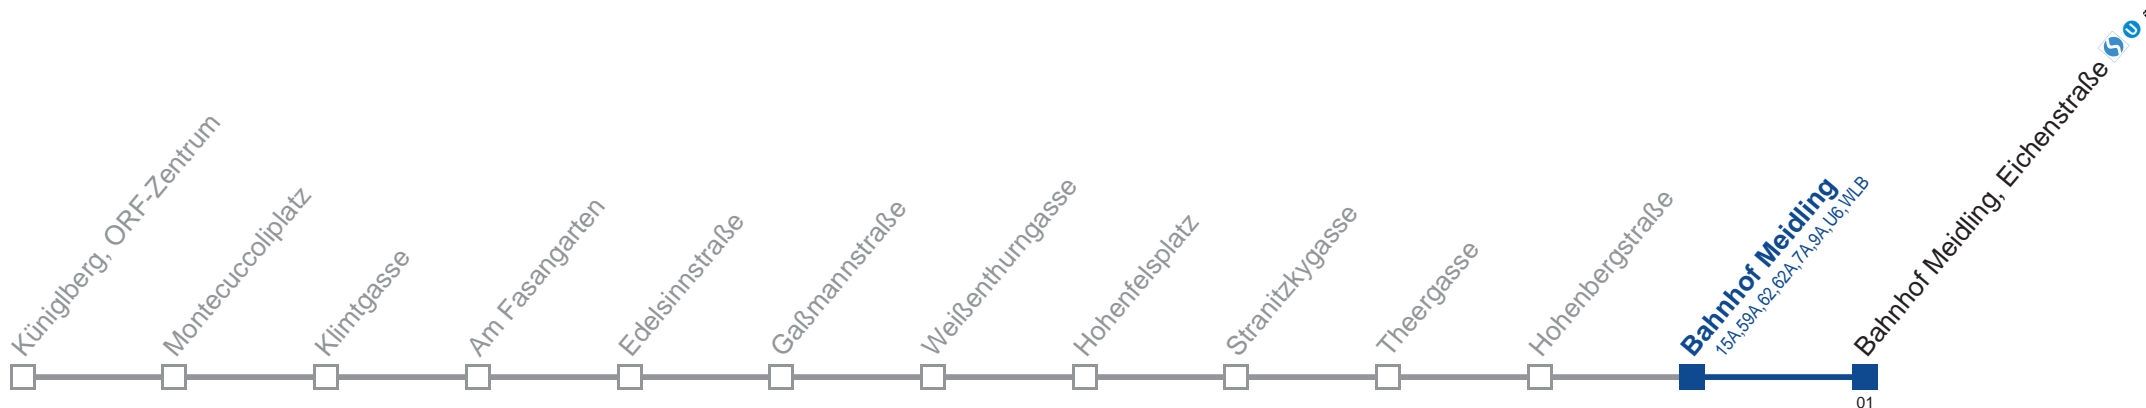

gültig ab 05.10.2013
Am 24.12. ab ca. 15.00 Uhr Verkehr wie sonntags

Holen Sie sich die aktuellen Abfahrtszeiten auf Ihr Handy!
m.qando.at/qr/00542

8A Bahnhof Meidling, Eichenstraße

Montag bis Freitag

5	45 52
6	02 12 22 32 42 52
7	02 13 23 33 43 53
8	03 13 23 33 43 53
9	03 13 23 33 43 53
10	03 13 23 33 43 53
11	03 13 23 33 43 53
12	03 13 23 33 43 53
13	03 13 23 33 43 53
14	03 13 23 33 43 53
15	03 13 23 33 43 53
16	03 13 23 33 43 53
17	03 13 23 33 43 53
18	03 13 23 33 43 53
19	03 12 21 31 41 51
20	01 12 27 42 57
21	12 27 42 57
22	12 27 42