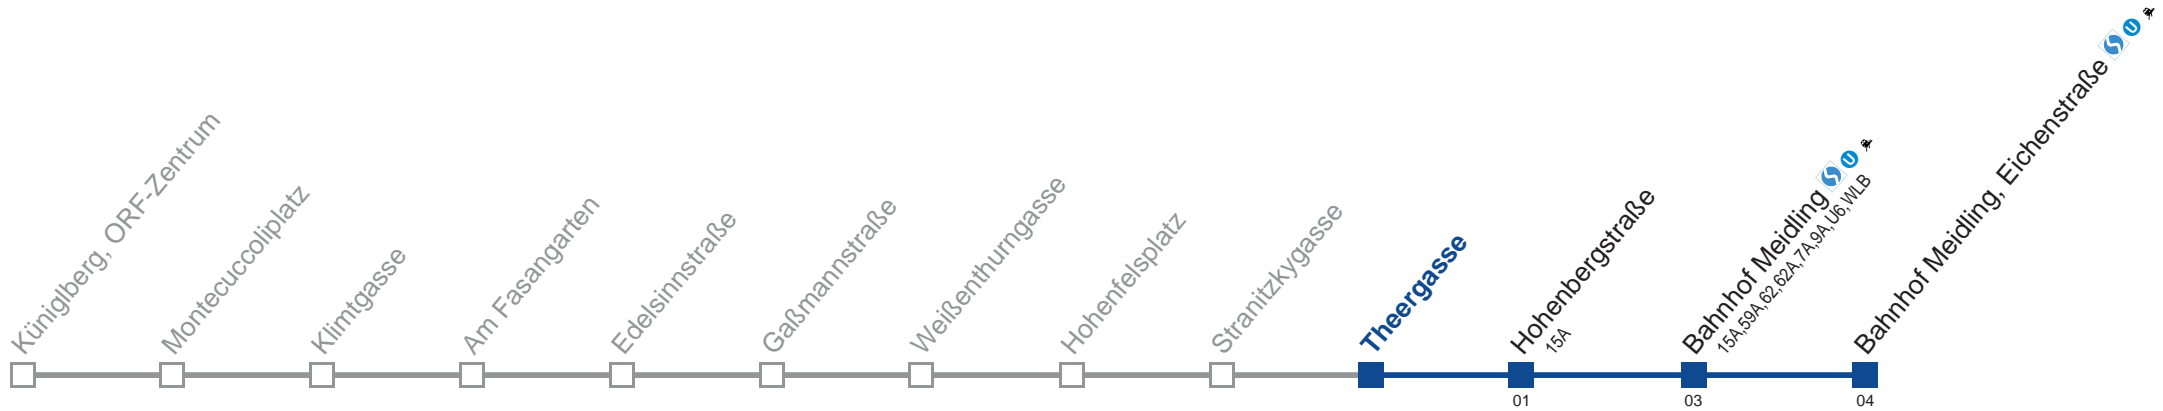

gültig ab 05.10.2013
Am 24.12. ab ca. 15.00 Uhr Verkehr wie sonntags

Holen Sie sich die
aktuellen Abfahrtszeiten
auf Ihr Handy!

m.qando.at/qr/01801

8A Bahnhof Meidling, Eichenstraße

Montag bis Freitag

5	42 49 59
6	09 19 29 39 49 59
7	10 20 30 40 50
8	00 10 20 30 40 50
9	00 10 20 30 40 50
10	00 10 20 30 40 50
11	00 10 20 30 40 50
12	00 10 20 30 40 50
13	00 10 20 30 40 50
14	00 10 20 30 40 50
15	00 10 20 30 40 50
16	00 10 20 30 40 50
17	00 10 20 30 40 50
18	00 10 20 30 40 50
19	00 09 18 28 38 48 58
20	09 24 39 54
21	09 24 39 54
22	09 24 39