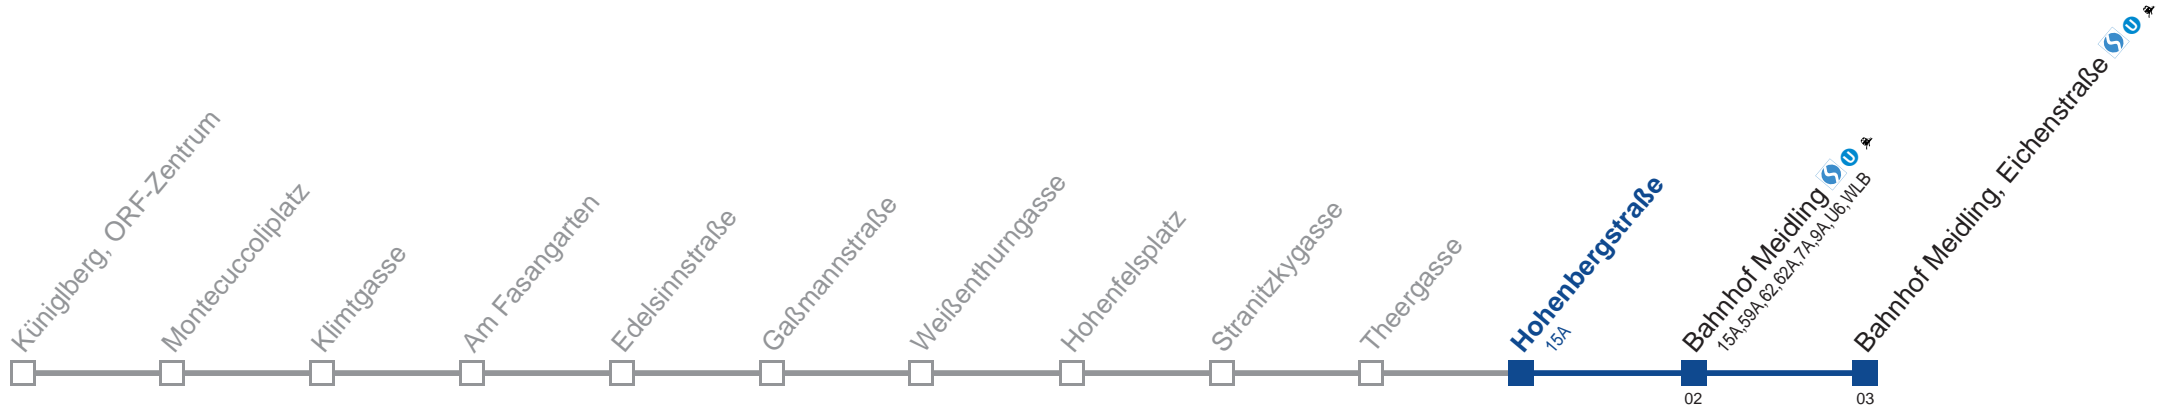

gültig ab 05.10.2013
Am 24.12. ab ca. 15.00 Uhr Verkehr wie sonntags

Holen Sie sich die
aktuellen Abfahrtszeiten
auf Ihr Handy!

m.qando.at/qr/01376

8A Bahnhof Meidling, Eichenstraße

Montag bis Freitag

5	43 50
6	00 10 20 30 40 50
7	00 11 21 31 41 51
8	01 11 21 31 41 51
9	01 11 21 31 41 51
10	01 11 21 31 41 51
11	01 11 21 31 41 51
12	01 11 21 31 41 51
13	01 11 21 31 41 51
14	01 11 21 31 41 51
15	01 11 21 31 41 51
16	01 11 21 31 41 51
17	01 11 21 31 41 51
18	01 11 21 31 41 51
19	01 10 19 29 39 49 59
20	10 25 40 55
21	10 25 40 55
22	10 25 40