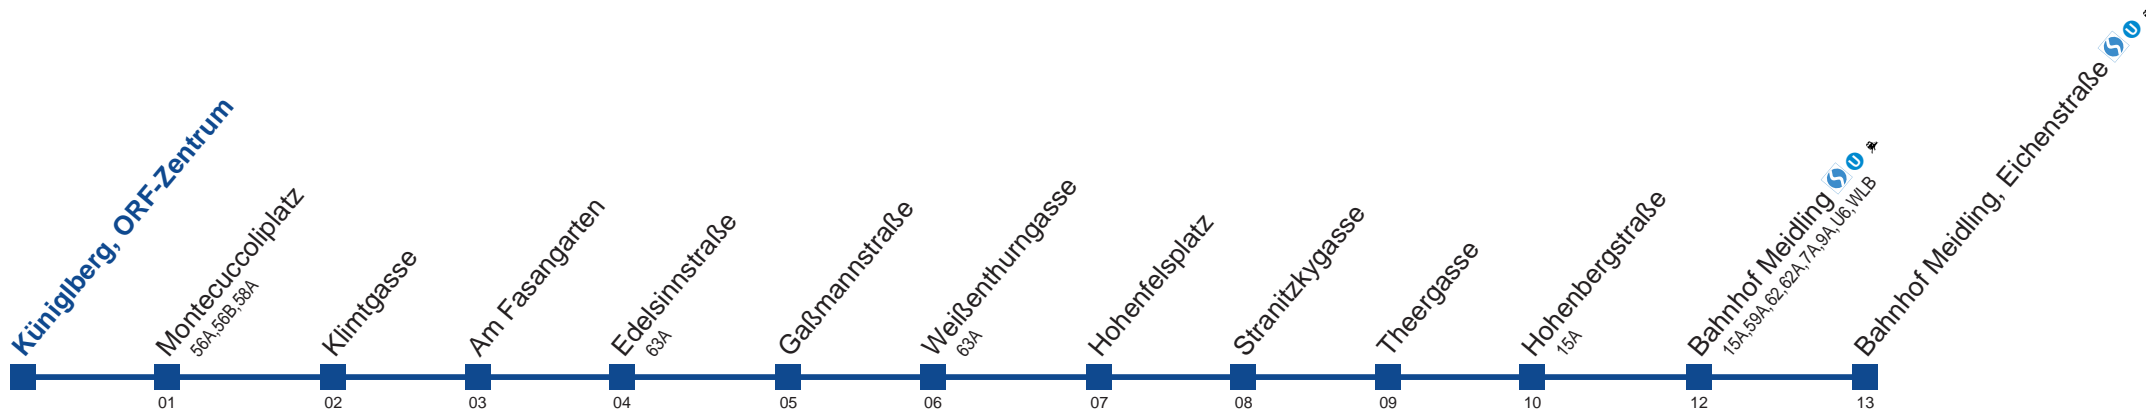

gültig ab 05.10.2013
Am 24.12. ab ca. 15.00 Uhr Verkehr wie sonntags

Holen Sie sich die
aktuellen Abfahrtszeiten
auf Ihr Handy!

m.qando.at/qr/00953

8A Bahnhof Meidling, Eichenstraße

Montag bis Freitag

5	31 38 48 58
6	08 18 28 38 48 58
7	08 18 28 38 48 58
8	08 18 28 38 48 58
9	08 18 28 38 48 58
10	08 18 28 38 48 58
11	08 18 28 38 48 58
12	08 18 28 38 48 58
13	08 18 28 38 48 58
14	08 18 28 38 48 58
15	08 18 28 38 48 58
16	08 18 28 38 48 58
17	08 18 28 38 48 58
18	08 18 28 38 48 58
19	08 18 28 38 48
20	00 15 30 45
21	00 15 30 45
22	00 15 30