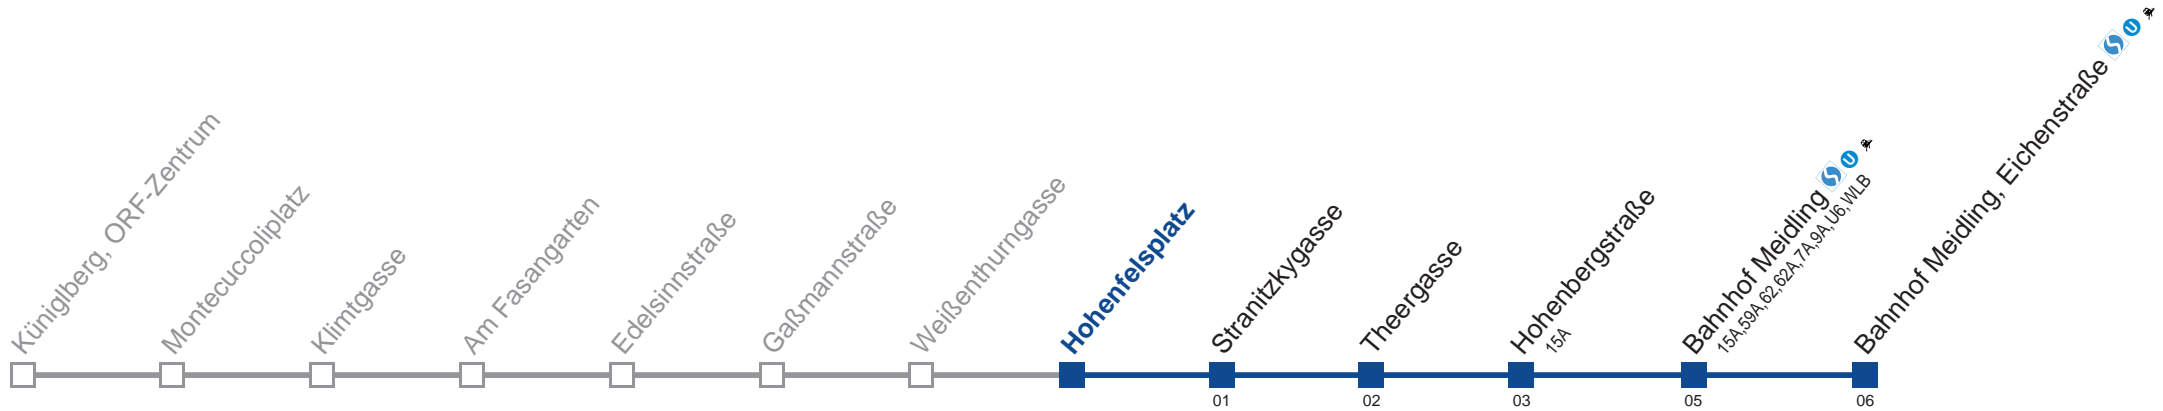

gültig ab 05.10.2013
 Am 24.12. ab ca. 15.00 Uhr Verkehr wie sonntags

Holen Sie sich die
aktuellen Abfahrtszeiten
auf Ihr Handy!

m.qando.at/qr/01464

8A Bahnhof Meidling, Eichenstraße

Montag bis Freitag

5	40 47 57
6	07 17 27 37 47 57
7	08 18 28 38 48 58
8	08 18 28 38 48 58
9	08 18 28 38 48 58
10	08 18 28 38 48 58
11	08 18 28 38 48 58
12	08 18 28 38 48 58
13	08 18 28 38 48 58
14	08 18 28 38 48 58
15	08 18 28 38 48 58
16	08 18 28 38 48 58
17	08 18 28 38 48 58
18	08 18 28 38 48 58
19	07 16 26 36 46 56
20	07 22 37 52
21	07 22 37 52
22	07 22 37