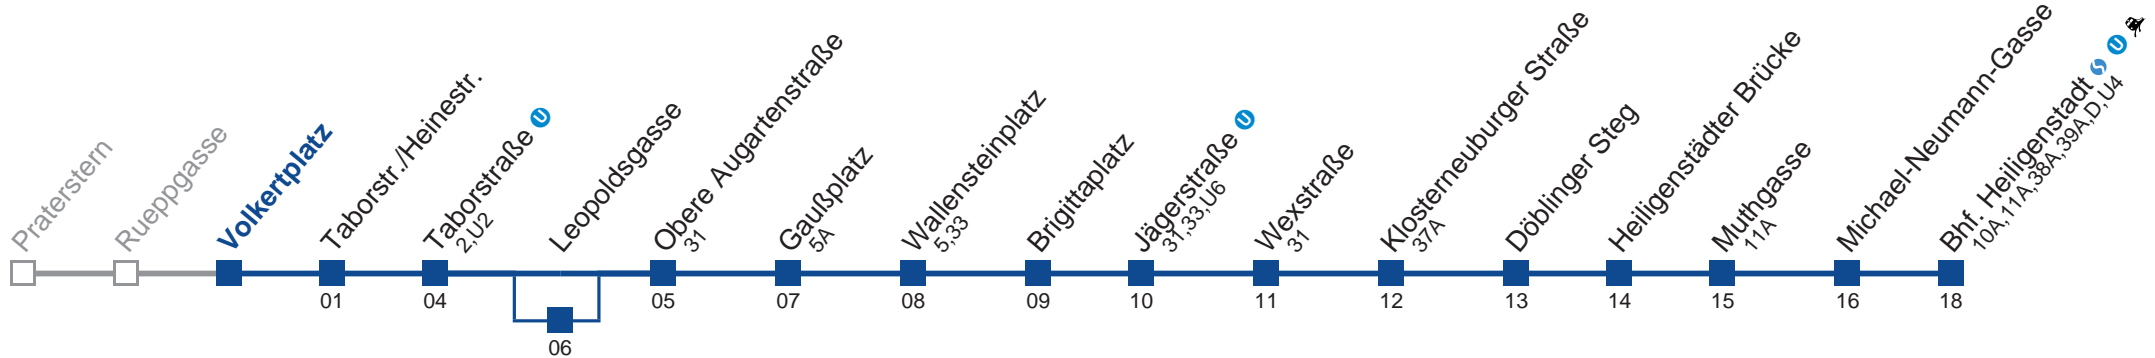

5B Bhf. Heiligenstadt

Montag-Freitag (Schule)

5	19 34 49
6	05 20 34 44 52
7	01 11 19 27 35 41 48 56
8	06 15 24 34 44 54
9	04 14 24 34 44 54
10	04 14 24 34 44 54
11	04 14 24 34 44 54
12	04 14 24 34 44 54
13	04 14 24 34 44 54
14	04 14 24 34 44 54
15	04 14 24 34 44 54
16	04 14 24 34 44 54
17	04 14 24 34 44 54
18	04 14 24 34 44 54
19	04 14 24 34 44 54
20	03 13 23 33 43 53
21	04 19 34 49
22	04 19 34 49
23	04 24 49

Montag-Freitag (Ferien)

5	19 34 49
6	05 20 34 44 54
7	04 14 24 34 44 54
8	04 14 24 34 44 54
9	04 14 24 34 44 54
10	04 14 24 34 44 54
11	04 14 24 34 44 54
12	04 14 24 34 44 54
13	04 14 24 34 44 54
14	04 14 24 34 44 54
15	04 14 24 34 44 54
16	04 14 24 34 44 54
17	04 14 24 34 44 54
18	04 14 24 34 44 54
19	04 14 24 34 44 54
20	03 13 23 33 43 53
21	04 19 34 49
22	04 19 34 49
23	04 24 49

Samstag

5	19 34 49
6	04 19 34 49
7	05 22 37 52
8	07 22 37 52
9	04 14 24 34 44 54
10	04 14 24 34 44 54
11	04 14 24 34 44 54
12	04 14 24 34 44 54
13	04 14 24 34 44 54
14	04 14 24 34 44 54
15	04 14 24 34 44 54
16	04 14 24 34 44 54
17	04 14 24 34 44 54
18	04 14 24 34 44 54
19	04 19 34 49
20	04 19 34 49
21	04 19 34 49
22	04 19 34 49
23	04 24 49

Sonn- und Feiertag

5	19 34 49
6	04 19 34 49
7	04 19 34 49
8	04 19 34 49
9	04 19 34 49
10	04 19 34 49
11	05 20 32 42 52
12	02 12 22 32 42 52
13	02 12 22 32 42 52
14	02 12 22 32 42 52
15	02 12 22 32 42 52
16	02 12 22 32 42 52
17	02 12 22 32 42 52
18	02 12 22 32 42 52
19	04 19 34 49
20	04 19 34 49
21	04 19 34 49
22	04 19 34 49
23	04 24 49

Am 24. und 31.12. Verkehr wie samstags ☐ über Leopoldsgasse

Holen Sie sich die aktuellen Abfahrtszeiten auf Ihr Handy!
m.qando.at/qr/01876