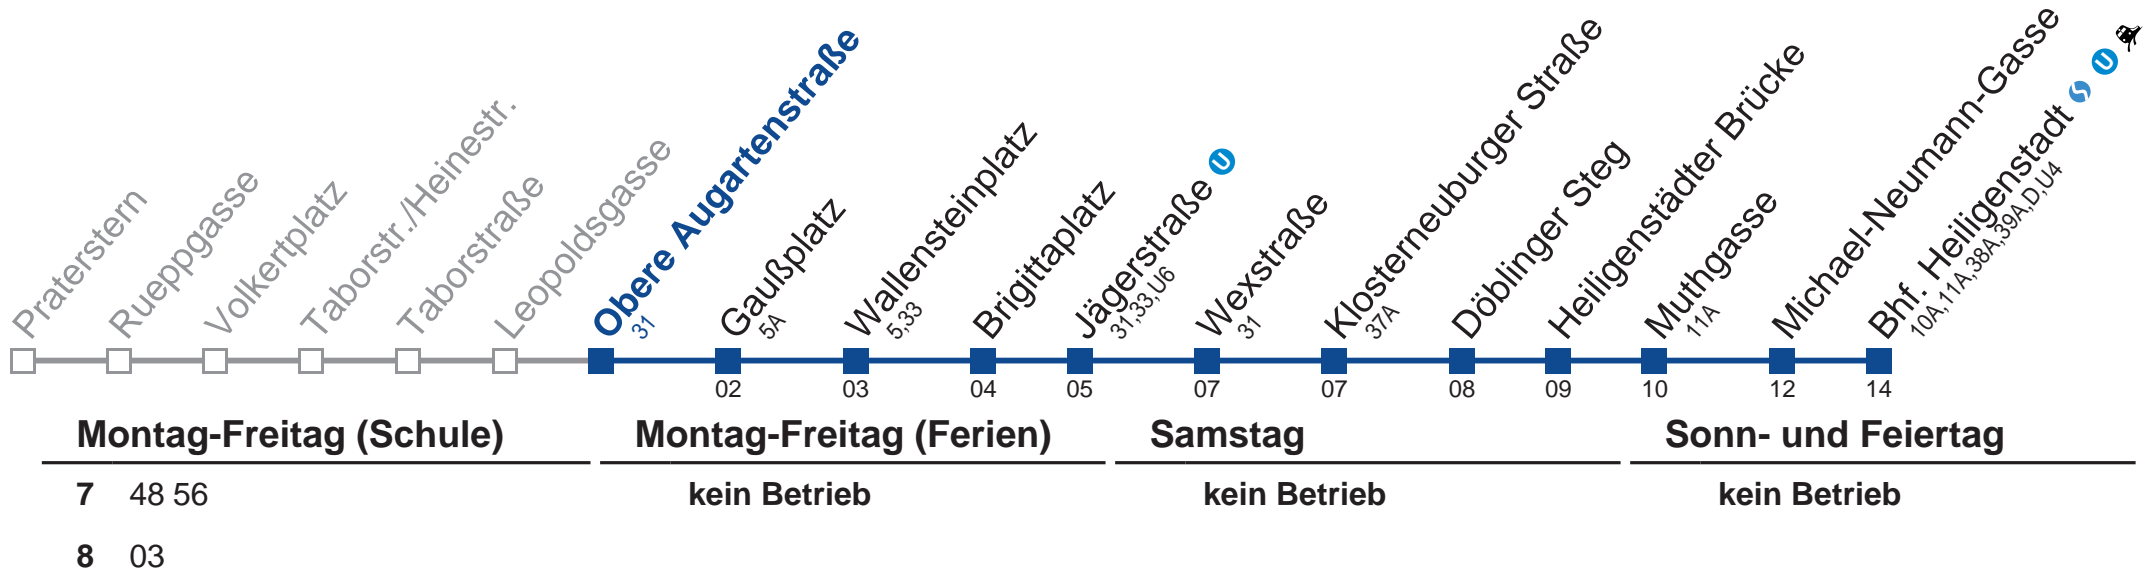

5B Bhf. Heiligenstadt

Am 24. und 31.12. Verkehr wie samstags

Holen Sie sich die aktuellen Abfahrtszeiten auf Ihr Handy!

m.qando.at/qr/00961