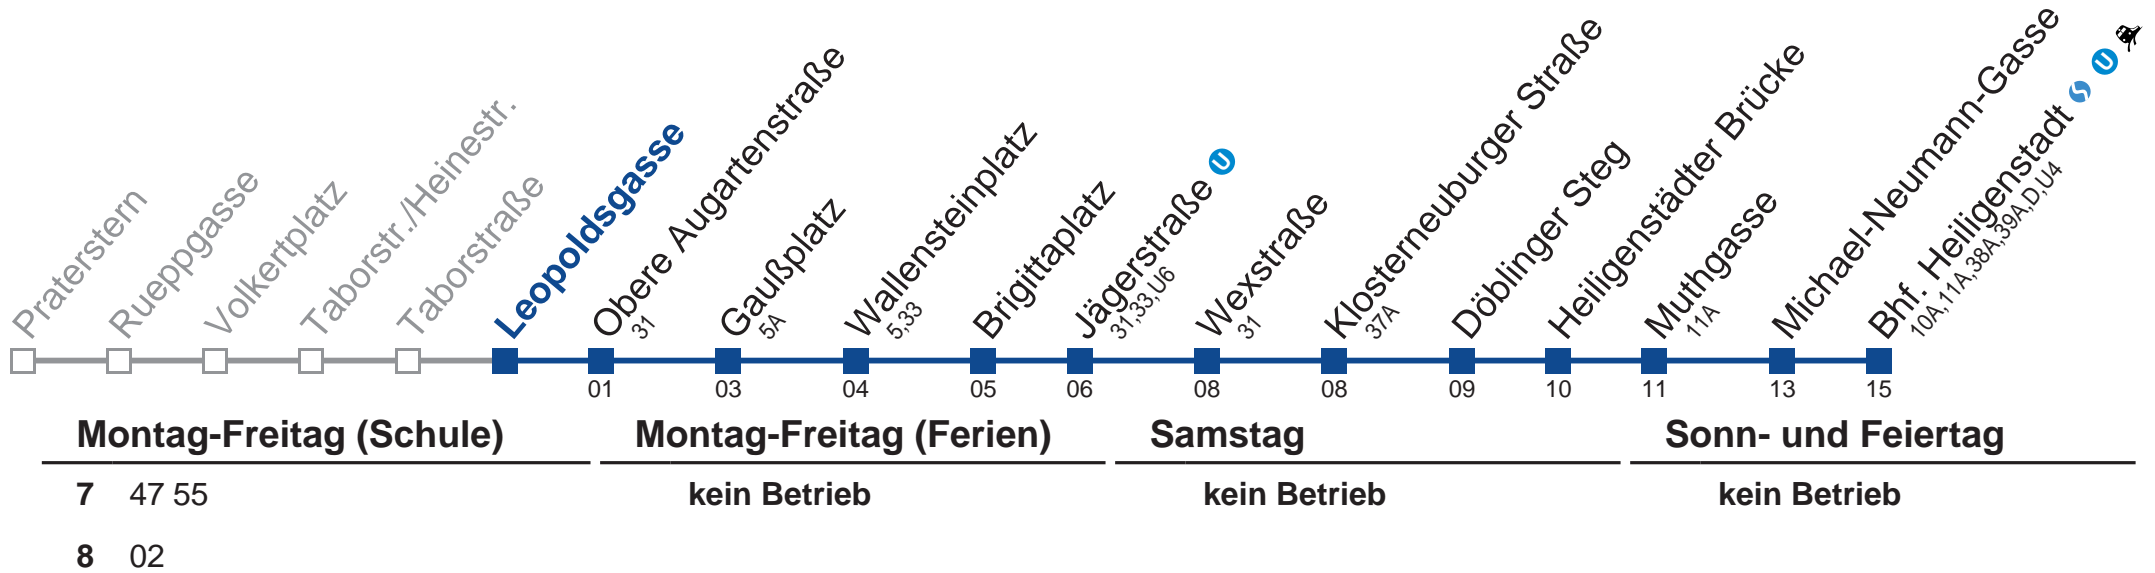

5B Bhf. Heiligenstadt

Am 24. und 31.12. Verkehr wie samstags

Holen Sie sich die aktuellen Abfahrtszeiten auf Ihr Handy!

m.qando.at/qr/00824