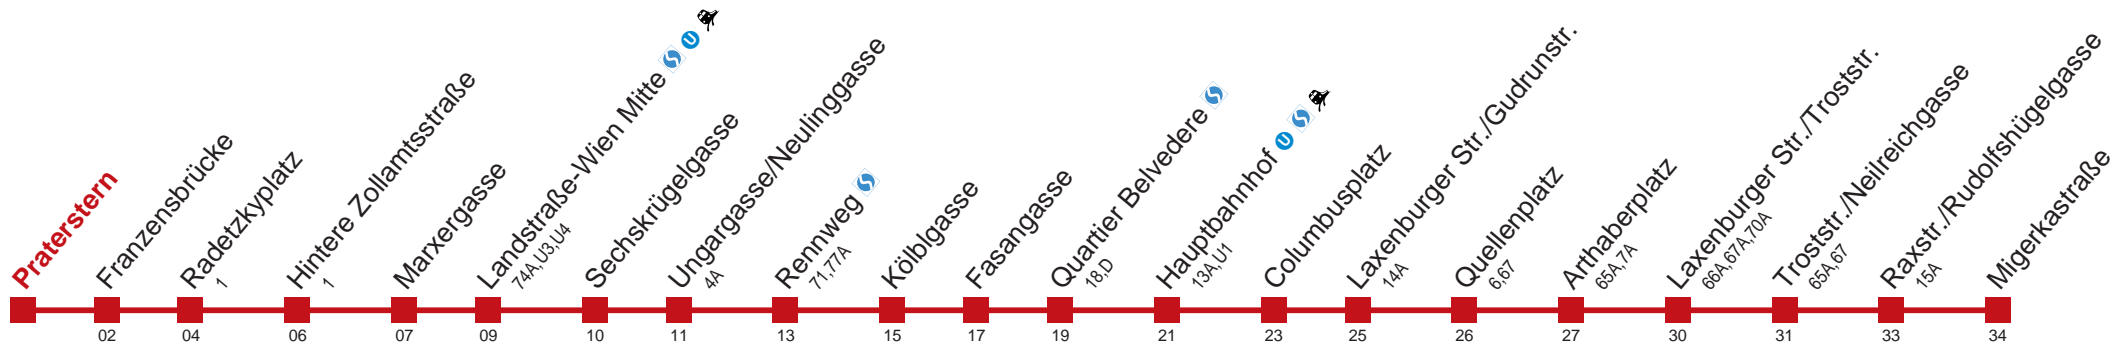

Am 24. und 31.12. Verkehr wie samstags

Holen Sie sich die aktuellen Abfahrtszeiten auf Ihr Handy!

m.qando.at/qr/00348

Migerkastraße

Montag-Freitag (Schule)

5	14 26 38 48 58
6	08 17 25 33 40 48 55
7	03 10 16 22 28 34 40 46 52 58
8	04 10 16 22 28 34 40 46 53 59
9	06 13 19 26 33 40 48 55
10	03 10 18 25 33 40 48 55
11	03 10 18 25 33 40 48 55
12	03 10 18 25 33 39 46 53 59
13	06 13 19 26 33 39 46 53 59
14	06 13 19 26 33 39 46 53 59
15	06 13 19 26 33 39 46 53 59
16	06 13 19 26 33 39 46 53 59
17	06 13 19 26 33 39 46 53 59
18	06 13 19 26 33 40 48 55
19	03 10 18 25 33 40 48 57
20	06 15 24 34 44 54
21	04 14 24 34 44 54
22	04 16 31 46
23	01 16 31 46
0	01 17