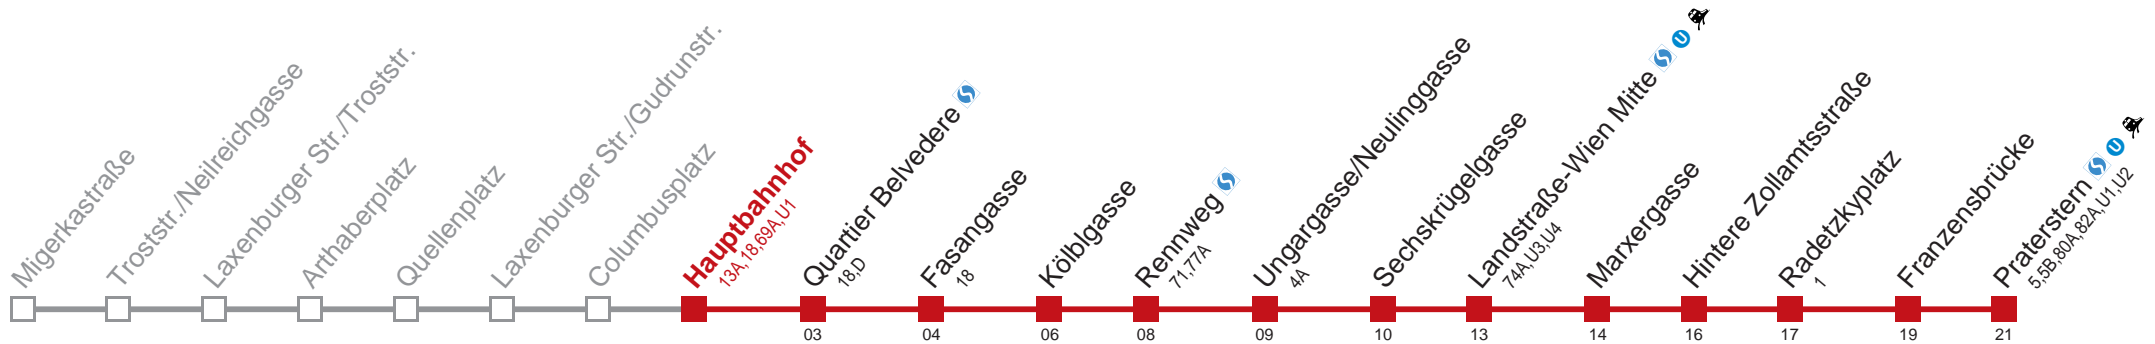

Am 24. und 31.12. Verkehr wie samstags bis Quartier Belvedere

Holen Sie sich die aktuellen Abfahrtszeiten auf Ihr Handy!
m.qando.at/qr/00211

Montag-Freitag (Schule)

4	48 59
5	11 13 21 31 41 49 57
6	04 12 19 27 34 42 49 56
7	02 09 14 19 24 29 34 39 44 49 55
8	01 07 13 20 27 35 42 50 57
9	05 12 19 27 34 42 49 57
10	04 12 19 27 34 42 49 57
11	04 12 19 27 34 42 49 57
12	04 11 18 25 31 38 45 51 58
13	05 11 18 25 31 38 45 51 58
14	05 11 18 25 31 38 45 51 58
15	05 11 18 25 31 38 45 51 58
16	05 11 18 25 31 38 45 51 58
17	05 11 18 25 31 38 45 51 58
18	05 11 19 27 34 42 49 57
19	04 12 21 31 41 51
20	01 11 21 31 41 51
21	01 11 21 31 41 51
22	06 20 35 50
23	05 20 35 53