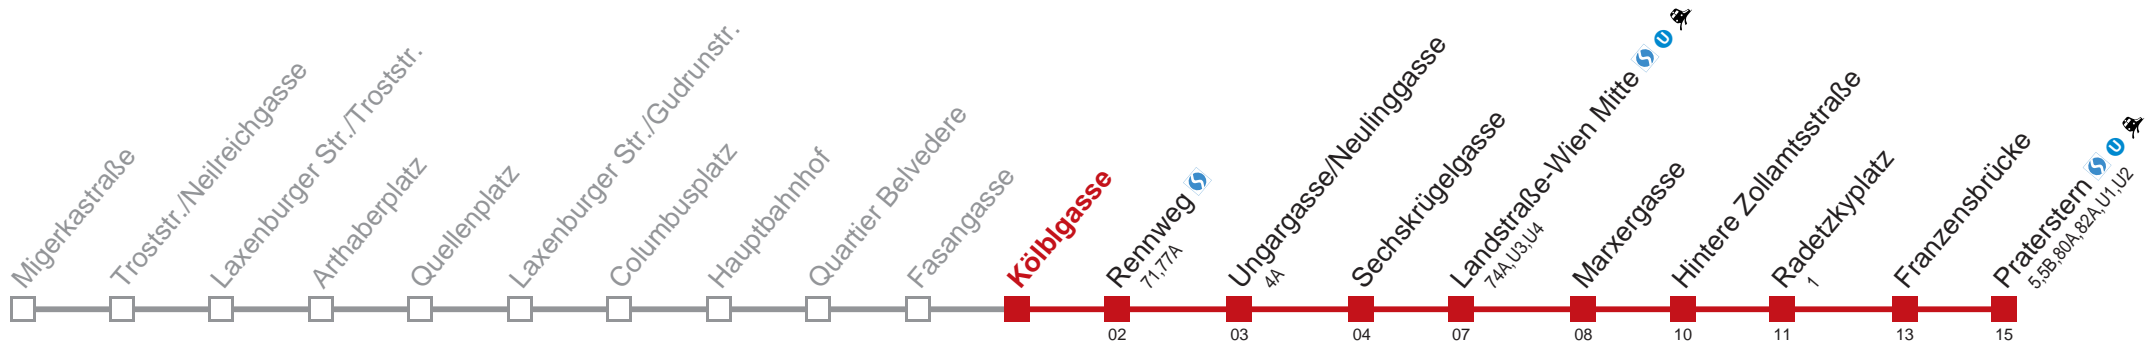

Am 24. und 31.12. Verkehr wie samstags

Holen Sie sich die aktuellen Abfahrtszeiten auf Ihr Handy!

m.qando.at/qr/00300

Montag-Freitag (Schule)

4	54
5	05 17 27 37 47 55
6	02 10 17 25 32 40 47 55
7	02 08 14 19 24 29 34 39 44 49 54
8	00 06 12 18 25 33 40 48 55
9	03 10 17 25 32 40 47 55
10	02 10 17 25 32 40 47 55
11	02 10 17 25 32 40 47 55
12	02 10 17 24 30 37 44 50 57
13	04 10 17 24 30 37 44 50 57
14	04 10 17 24 30 37 44 50 57
15	04 10 17 24 30 37 44 50 57
16	04 10 17 24 30 37 44 50 57
17	04 10 17 24 30 37 44 50 57
18	04 10 17 25 32 40 47 55
19	02 10 18 27 37 47 57
20	07 16 26 36 46 56
21	06 16 26 36 46 56
22	11 26 41 56
23	11 26 41 59