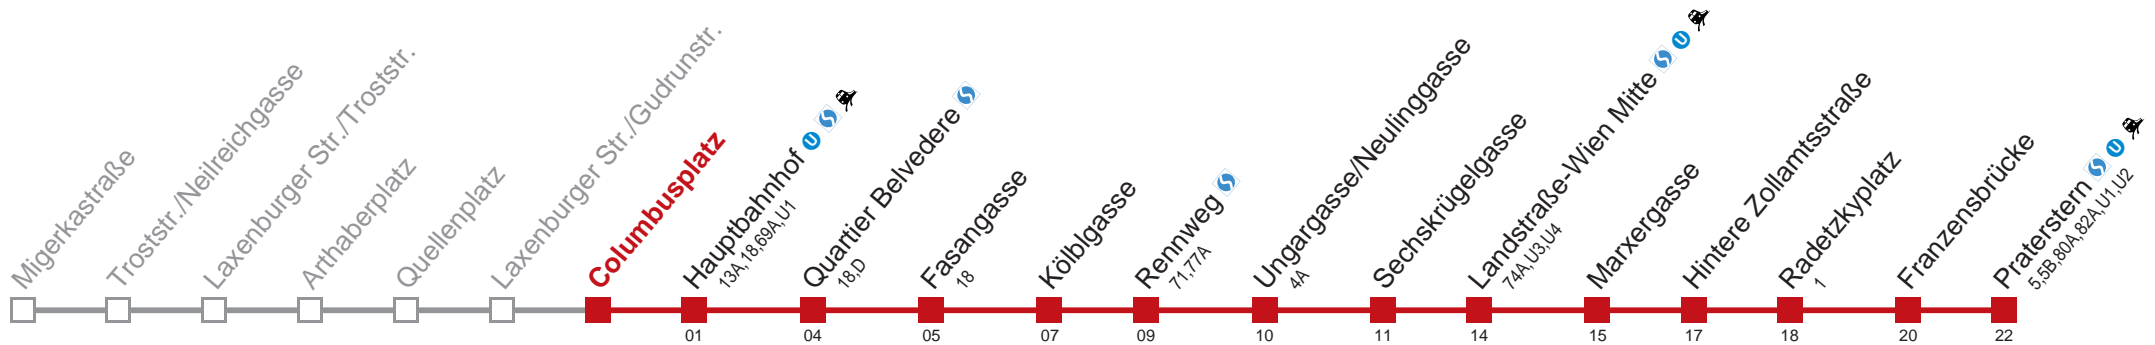

Am 24. und 31.12. Verkehr wie samstags bis Quartier Belvedere

Holen Sie sich die aktuellen Abfahrtszeiten auf Ihr Handy!
m.qando.at/qr/00136

Montag-Freitag (Schule)

4	47 58
5	10 11 20 30 40 48 55
6	03 10 18 25 33 40 48 55
7	01 07 12 17 22 27 32 37 42 47 53 59
8	05 11 18 26 33 41 48 56
9	03 10 18 25 33 40 48 55
10	03 10 18 25 33 40 48 55
11	03 10 18 25 33 40 48 55
12	03 10 17 23 30 37 43 50 57
13	03 10 17 23 30 37 43 50 57
14	03 10 17 23 30 37 43 50 57
15	03 10 17 23 30 37 43 50 57
16	03 10 17 23 30 37 43 50 57
17	03 10 17 23 30 37 43 50 57
18	03 10 18 25 33 40 48 55
19	03 11 20 30 40 50
20	00 09 19 29 39 49 59
21	09 19 29 39 49
22	04 19 34 49
23	04 19 34 52