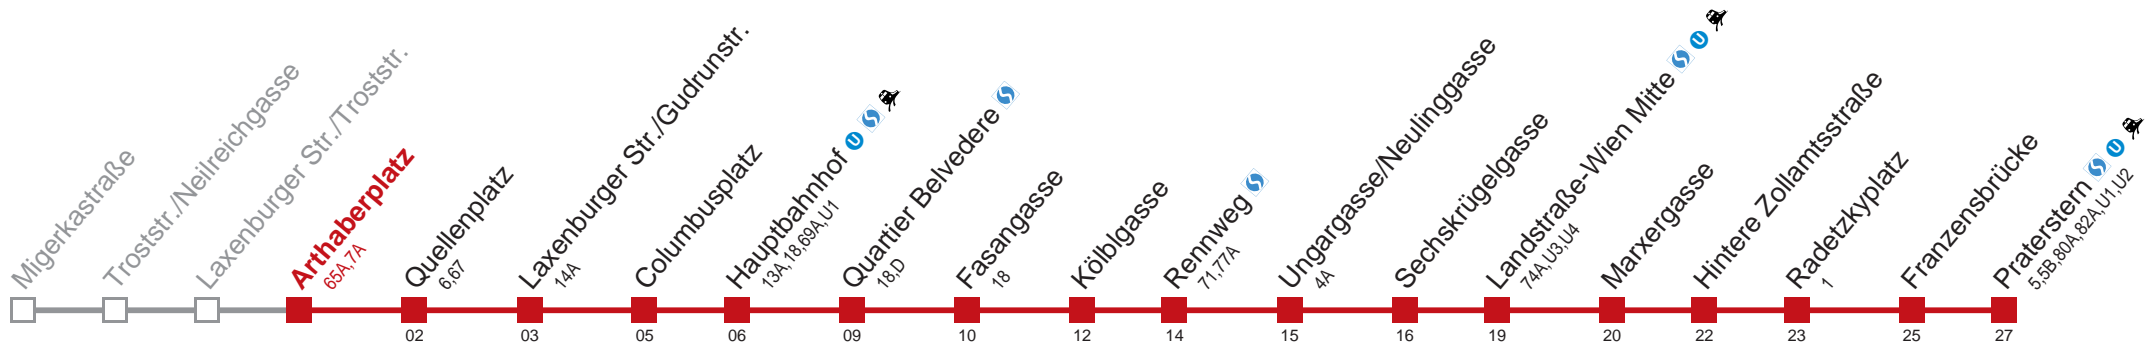

Am 24. und 31.12. Verkehr wie samstags bis Quellenplatz

Holen Sie sich die aktuellen Abfahrtszeiten auf Ihr Handy!

m.qando.at/qr/00760

Montag-Freitag (Schule)

4	53
5	05 15 25 35 43 50 58
6	05 13 20 28 35 43 50 56
7	02 07 12 17 22 27 32 37 42 48 54
8	00 06 13 20 28 35 <u>39</u> 43 50 58
9	05 <u>09</u> 13 20 28 35 43 50 <u>54</u> 58
10	05 13 20 28 35 43 50 58
11	05 13 20 28 35 43 50 58
12	05 12 18 25 32 38 45 52 58
13	05 12 18 25 32 38 45 52 58
14	05 12 18 25 32 38 45 52 58
15	05 12 18 25 32 38 45 52 58
16	05 12 18 25 32 38 45 52 58
17	05 12 18 25 32 38 45 52 58
18	05 13 20 28 35 43 50 <u>54</u> 58
19	06 15 <u>20</u> 25 35 45 <u>50</u> 55
20	05 15 <u>20</u> 25 35 45 <u>50</u> 55
21	05 15 25 35 45
22	00 <u>07</u> 14 29 <u>37</u> 44 59
23	14 29 47 <u>52</u>