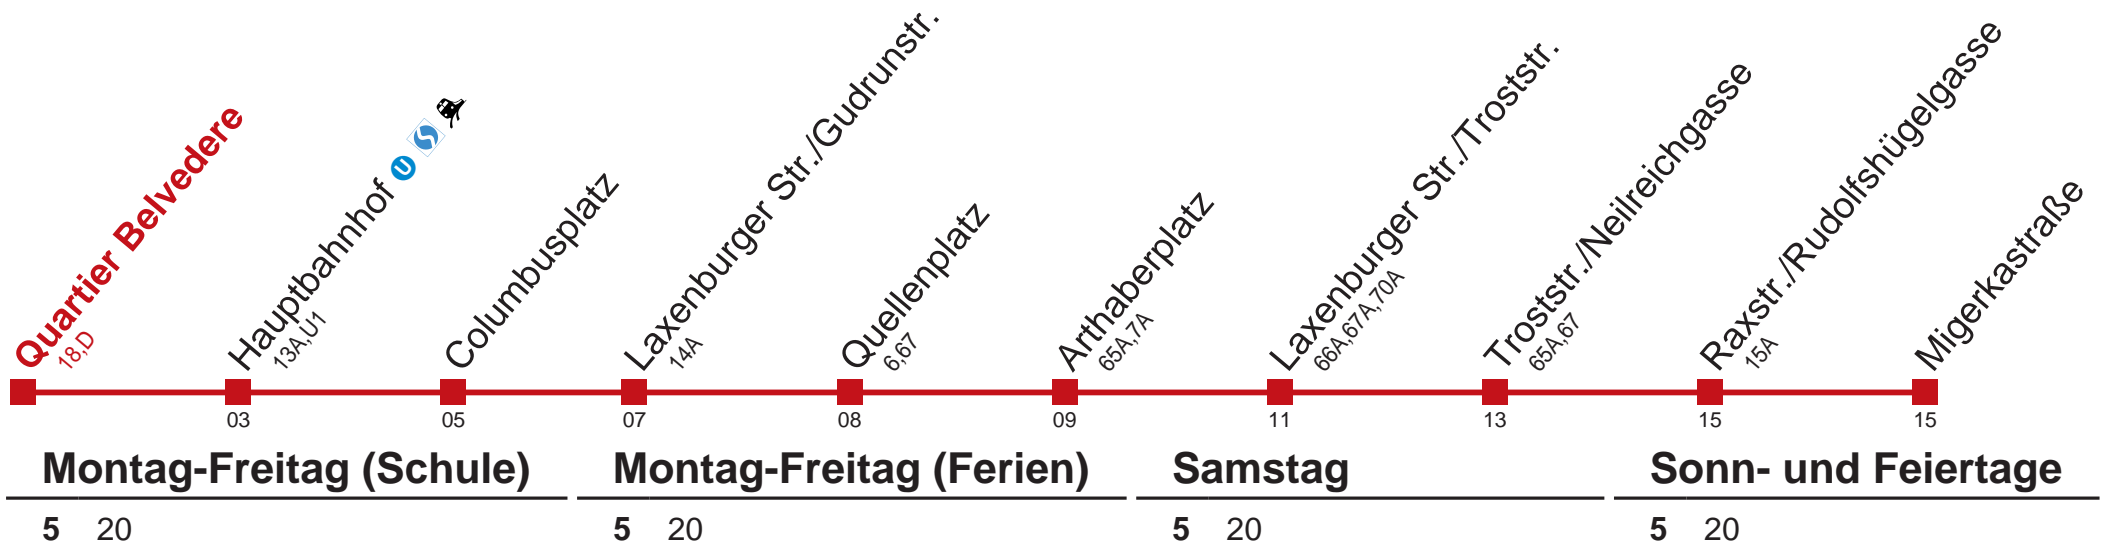

Am 24. und 31.12. Verkehr wie samstags bis Quellenplatz

Holen Sie sich die
aktuellen Abfahrtszeiten
auf Ihr Handy!

m.qando.at/qr/00300

Wiener Linien
 Servicetelefon: 01/7909 100
 Änderungen vorbehalten

O Migerkastraße