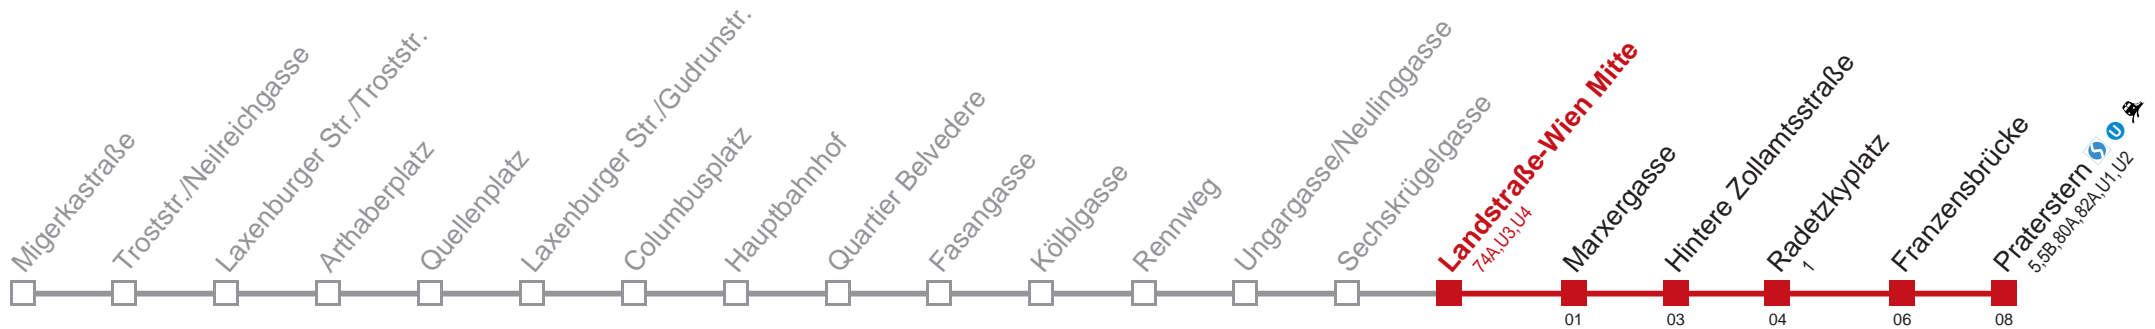

Am 24. und 31.12. Verkehr wie samstags

Holen Sie sich die aktuellen Abfahrtszeiten auf Ihr Handy!

m.qando.at/qr/01218

Montag-Freitag (Schule)

5	01 12 24 34 44 54
6	02 09 17 24 32 39 47 54
7	02 11 17 24 29 34 39 44 49 54 59
8	04 10 16 22 28 35 42 50 57
9	05 11 19 26 33 41 48 56
10	03 11 18 26 33 41 48 56
11	03 11 18 26 33 41 48 56
12	03 11 18 25 32 39 45 52 59
13	05 12 19 25 32 39 45 52 59
14	05 12 19 25 32 39 45 52 59
15	05 13 20 26 33 40 46 53
16	00 06 13 20 26 33 40 46 53
17	00 06 13 20 26 33 40 46 53
18	00 06 13 20 26 34 42 49 57
19	03 09 17 25 34 44 54
20	04 14 23 33 43 53
21	03 13 23 33 43 53
22	03 18 33 48
23	03 18 33 48
0	06