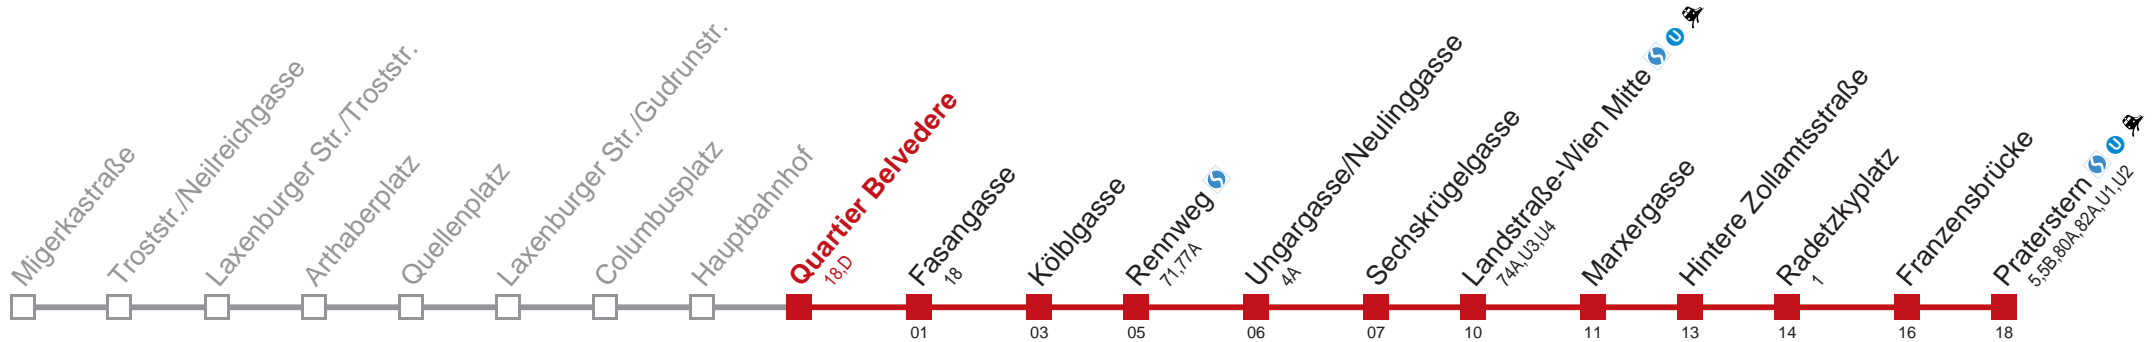

Am 24. und 31.12. Verkehr wie samstags bis Quartier Belvedere 

Holen Sie sich die aktuellen Abfahrtszeiten auf Ihr Handy!

m.qando.at/qr/01349

Montag-Freitag (Schule)

4	51
5	02 14 24 34 44 52 59
6	07 14 22 29 37 44 52 59
7	05 11 16 21 26 31 36 41 46 51 57
8	03 09 15 22 30 37 45 52
9	00 07 14 22 29 37 44 52 59
10	07 14 22 29 37 44 52 59
11	07 14 22 29 37 44 52 59
12	07 14 21 27 34 41 47 54
13	01 07 14 21 27 34 41 47 54
14	01 07 14 21 27 34 41 47 54
15	01 07 14 21 27 34 41 47 54
16	01 07 14 21 27 34 41 47 54
17	01 07 14 21 27 34 41 47 54
18	01 07 14 22 29 37 44 52 59
19	07 15 24 34 44 54
20	04 13 23 33 43 53
21	03 13 23 33 43 53
22	08 23 38 53
23	08 23 38 56