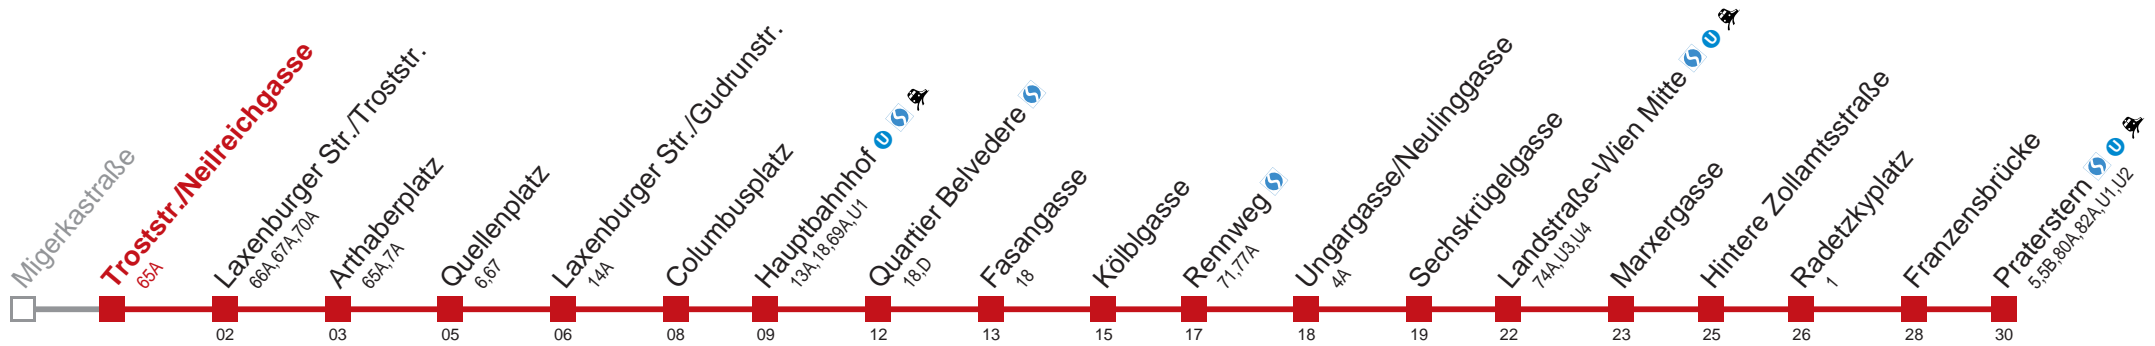

Am 24. und 31.12. Verkehr wie samstags bis Quellenplatz

Holen Sie sich die aktuellen Abfahrtszeiten auf Ihr Handy!
m.qando.at/qr/00876

Montag-Freitag (Schule)

4	50
5	01 11 21 31 39 47 54
6	02 09 17 24 32 39 46 52 58
7	03 08 13 18 23 28 33 38 44 50 56
8	02 09 17 24 32 35 39 47 54
9	02 05 09 17 24 32 39 47 50 54
10	02 09 17 24 32 39 47 54
11	02 09 17 24 32 39 47 54
12	01 08 15 21 28 35 41 48 55
13	01 08 15 21 28 35 41 48 55
14	01 08 15 21 28 35 41 48 55
15	01 08 15 21 28 35 41 48 55
16	01 08 15 21 28 35 41 48 55
17	01 08 15 21 28 35 41 48 55
18	01 09 17 24 32 39 47 50 54
19	02 11 16 21 31 41 46 51
20	01 11 16 21 31 41 46 51
21	01 11 21 31 41 56
22	03 11 26 33 41 56
23	11 26 44 48