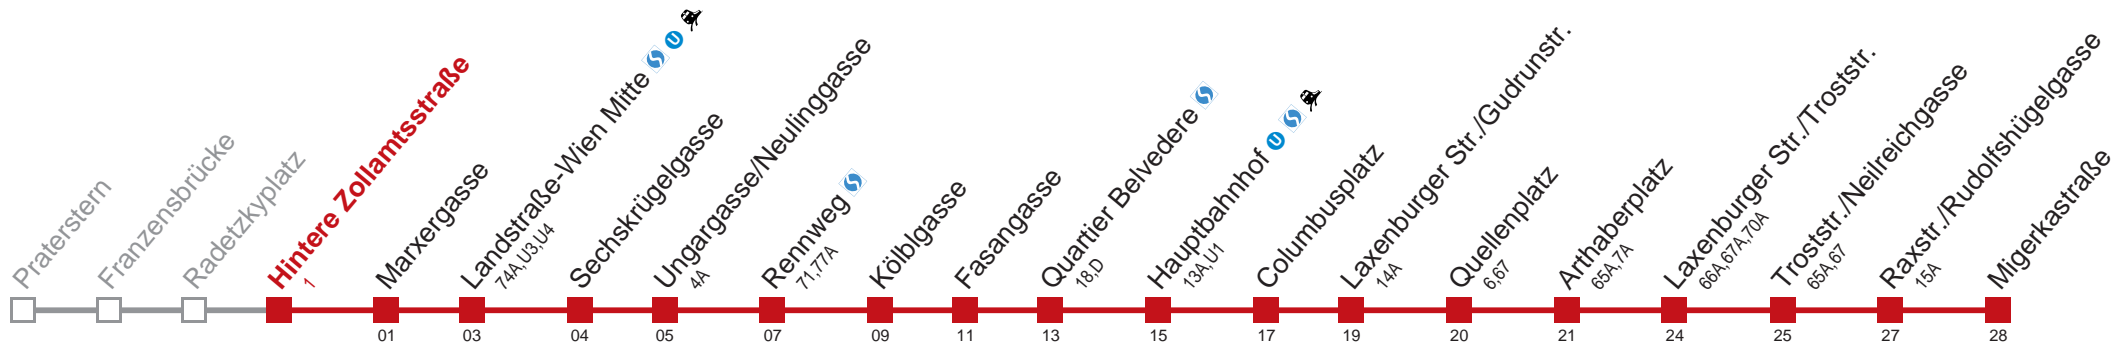

Am 24. und 31.12. Verkehr wie samstags bis Quellenplatz

Holen Sie sich die aktuellen Abfahrtszeiten auf Ihr Handy!
m.qando.at/qr/01063

Migerkastraße

Montag-Freitag (Schule)

5	20	32	44	54						
6	04	14	23	31	39	46	54			
7	01	09	16	22	28	34	40	46	52	58
8	04	10	16	22	28	34	40	46	52	59
9	05	12	19	25	32	39	46	54		
10	01	09	16	24	31	39	46	54		
11	01	09	16	24	31	39	46	54		
12	01	09	16	24	31	39	45	52	59	
13	05	12	19	25	32	39	45	52	59	
14	05	12	19	25	32	39	45	52	59	
15	05	12	19	25	32	39	45	52	59	
16	05	12	19	25	32	39	45	52	59	
17	05	12	19	25	32	39	45	52	59	
18	05	12	19	25	32	39	46	54		
19	01	09	16	24	31	39	46	54		
20	03	11	20	29	39	49	59			
21	09	19	29	39	49	59				
22	09	21	36	51						
23	06	21	36	51						
0	06	22								