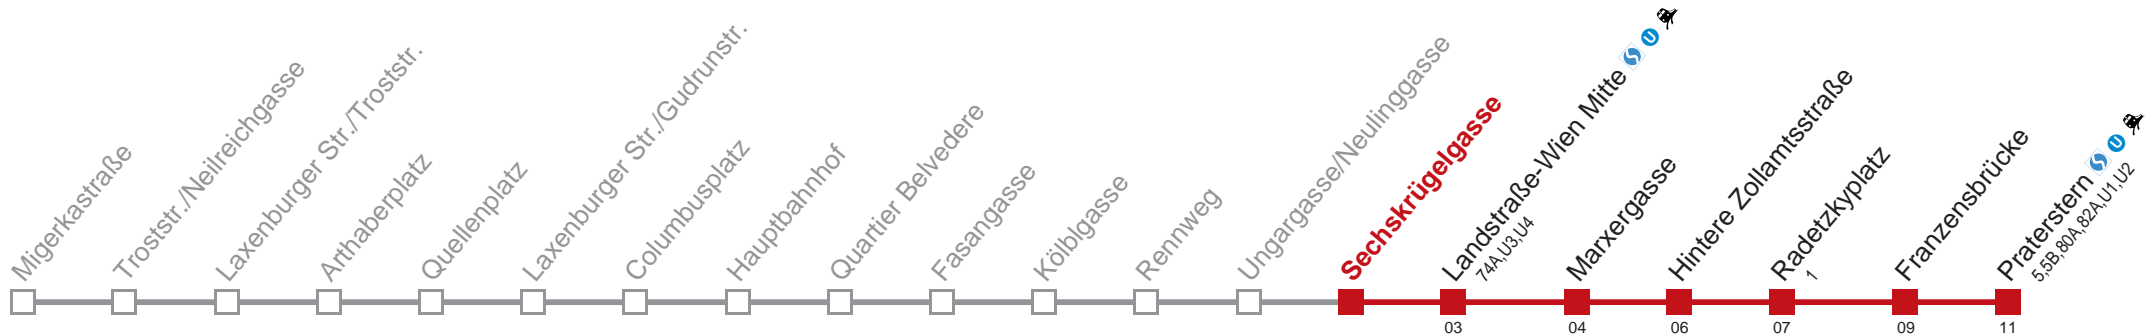

Am 24. und 31.12. Verkehr wie samstags

Holen Sie sich die aktuellen Abfahrtszeiten auf Ihr Handy!

m.qando.at/qr/00929

Montag-Freitag (Schule)

4	58
5	09 21 31 41 51 59
6	07 14 22 29 37 44 52 59
7	08 14 21 26 31 36 41 46 51 56
8	01 07 13 19 25 32 39 47 54
9	02 08 16 23 30 38 45 53
10	00 08 15 23 30 38 45 53
11	00 08 15 23 30 38 45 53
12	00 08 15 22 29 36 42 49 56
13	02 09 16 22 29 36 42 49 56
14	02 09 16 22 29 36 42 49 56
15	02 10 17 23 30 37 43 50 57
16	03 10 17 23 30 37 43 50 57
17	03 10 17 23 30 37 43 50 57
18	03 10 17 23 31 39 46 54
19	01 07 14 22 31 41 51
20	01 11 21 31 41 51
21	01 11 21 31 41 51
22	01 16 30 45
23	00 15 30 45
0	03