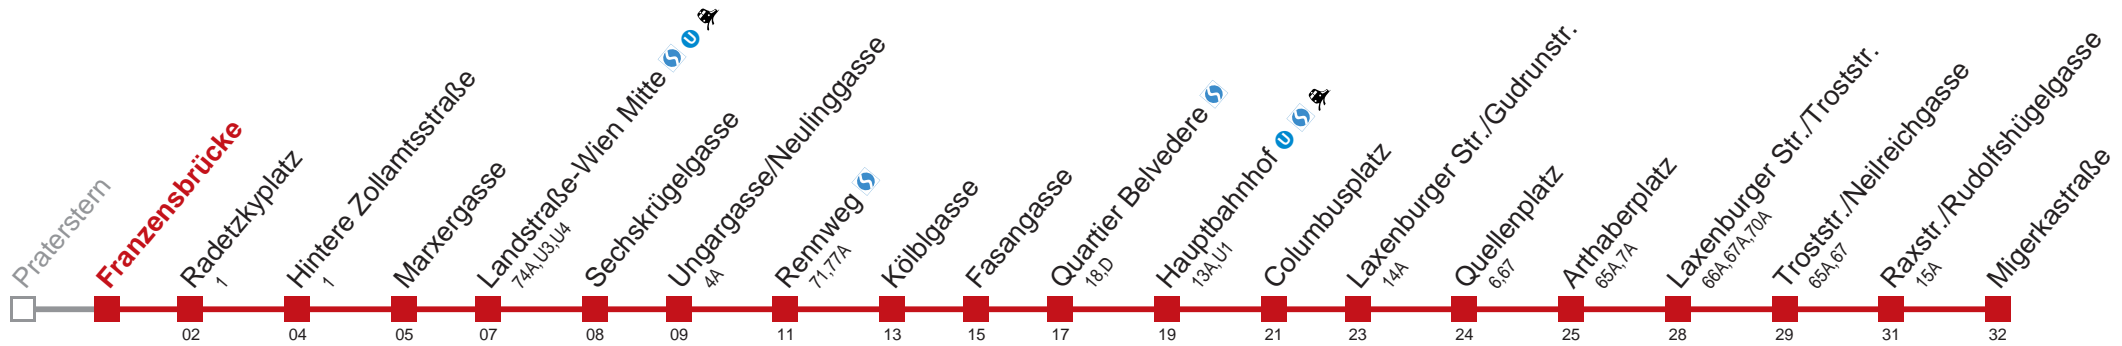

Am 24. und 31.12. Verkehr wie samstags bis Quellenplatz

Holen Sie sich die aktuellen Abfahrtszeiten auf Ihr Handy!

m.qando.at/qr/01040

Migerkastraße

Montag-Freitag (Schule)

5	16 28 40 50
6	00 10 19 28 35 43 50 58
7	05 13 19 25 31 37 43 49 55
8	01 07 13 19 25 31 37 43 49 55
9	02 08 15 22 28 35 43 50 58
10	05 13 20 28 35 43 50 58
11	05 13 20 28 35 43 50 58
12	05 13 20 28 35 42 48 55
13	02 08 15 22 28 35 42 48 55
14	02 08 15 22 28 35 42 48 55
15	02 08 15 22 28 35 42 48 55
16	02 08 15 22 28 35 42 48 55
17	02 08 15 22 28 35 42 48 55
18	02 08 15 22 28 35 43 50 58
19	05 13 20 28 35 43 50 59
20	08 17 26 36 46 56
21	06 16 26 36 46 56
22	06 18 33 48
23	03 18 33 48
0	03 19