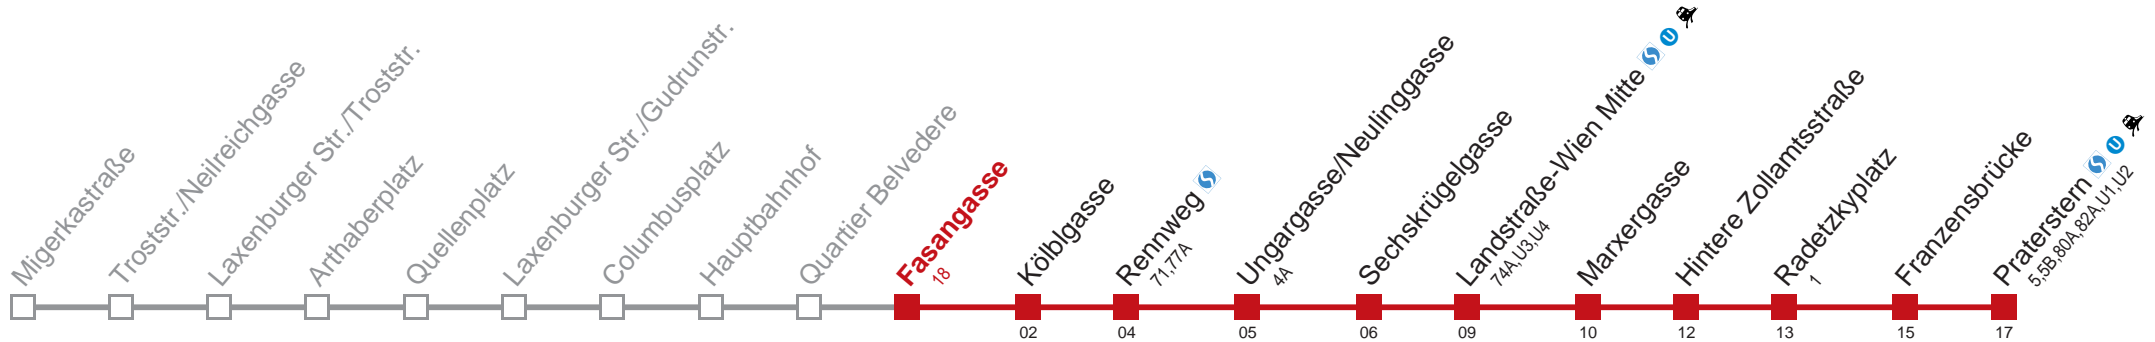

Am 24. und 31.12. Verkehr wie samstags

Holen Sie sich die aktuellen Abfahrtszeiten auf Ihr Handy!

m.qando.at/qr/01346

Montag-Freitag (Schule)

4	52
5	03 15 25 35 45 53
6	00 08 15 23 30 38 45 53
7	00 06 12 17 22 27 32 37 42 47 52 58
8	04 10 16 23 31 38 46 53
9	01 08 15 23 30 38 45 53
10	00 08 15 23 30 38 45 53
11	00 08 15 23 30 38 45 53
12	00 08 15 22 28 35 42 48 55
13	02 08 15 22 28 35 42 48 55
14	02 08 15 22 28 35 42 48 55
15	02 08 15 22 28 35 42 48 55
16	02 08 15 22 28 35 42 48 55
17	02 08 15 22 28 35 42 48 55
18	02 08 15 23 30 38 45 53
19	00 08 16 25 35 45 55
20	05 14 24 34 44 54
21	04 14 24 34 44 54
22	09 24 39 54
23	09 24 39 57