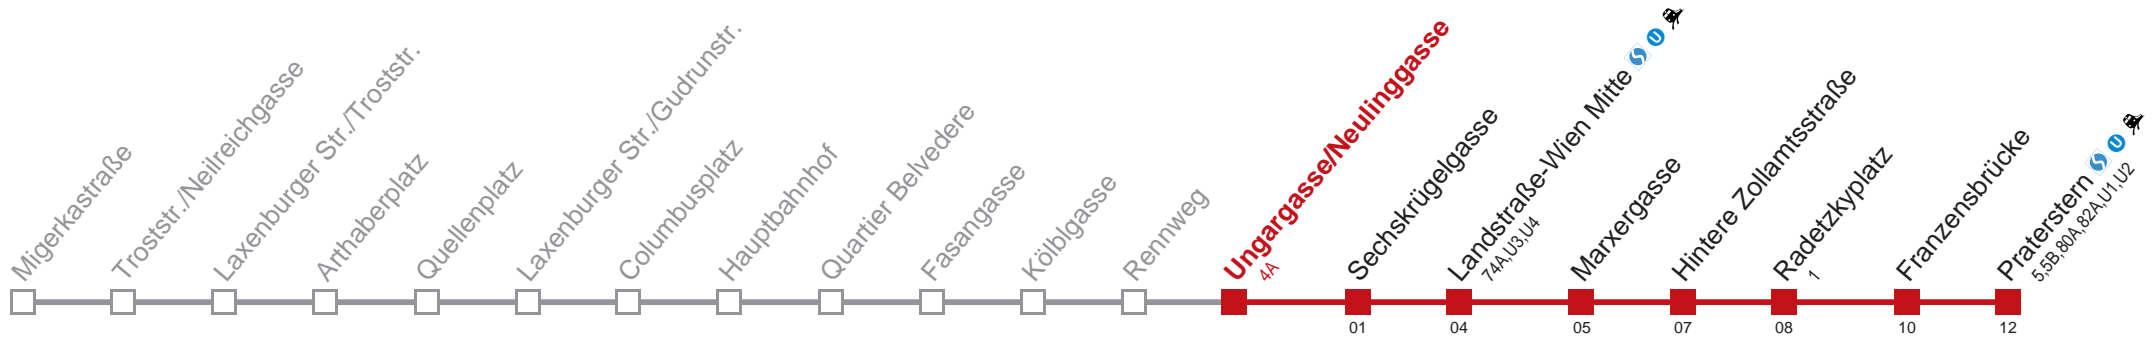

Am 24. und 31.12. Verkehr wie samstags

Holen Sie sich die aktuellen Abfahrtszeiten auf Ihr Handy!

m.qando.at/qr/01091

Montag-Freitag (Schule)

4	57
5	08 20 30 40 50 58
6	06 13 21 28 36 43 51 58
7	07 13 19 24 29 34 39 44 49 54 59
8	05 11 17 23 30 38 45 53
9	00 07 14 21 29 36 44 51 59
10	06 14 21 29 36 44 51 59
11	06 14 21 29 36 44 51 59
12	06 14 21 28 34 41 48 54
13	01 08 14 21 28 34 41 48 54
14	01 08 14 21 28 34 41 48 54
15	01 09 15 22 29 35 42 49 55
16	02 09 15 22 29 35 42 49 55
17	02 09 15 22 29 35 42 49 55
18	02 09 15 22 30 37 45 52
19	00 06 13 21 30 40 50
20	00 10 20 30 40 50
21	00 10 20 30 40 50
22	00 15 29 44 59
23	14 29 44
0	02