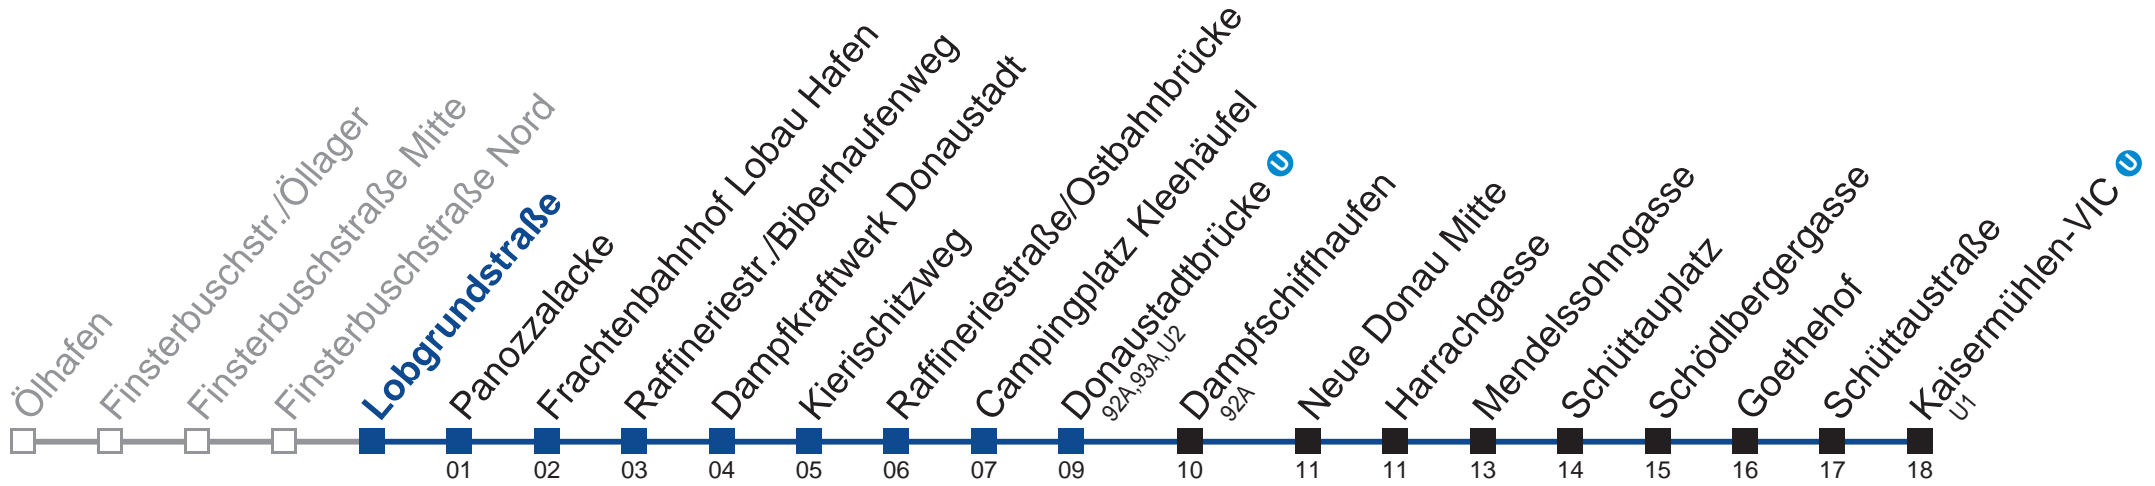

92B Kaisermühlen-VIC

Montag bis Freitag

6	38
7	08 38
8	08 37
9	07 37
10	07 37
11	07 37
12	07 37
13	07 37
14	07 37
15	07 37
16	08 38
17	08 37
18	07

Samstag

6	
7	
8	45
9	14 44
10	14 44
11	14 44
12	14 44
13	14 44
14	14 44
15	14 44
16	14 44
17	14 44
18	14

Sonn- und Feiertag

6	
7	
8	43
9	13 43
10	13 43
11	13 43
12	13 43
13	13 43
14	13 43
15	13 43
16	13 43
17	13 43
18	13

Am 24.12. und 31.12. Verkehr wie an Samstagen
bis Donaustadtbrücke

Holen Sie sich die
aktuellen Abfahrtszeiten
auf Ihr Handy!

m.qando.at/qr/00809