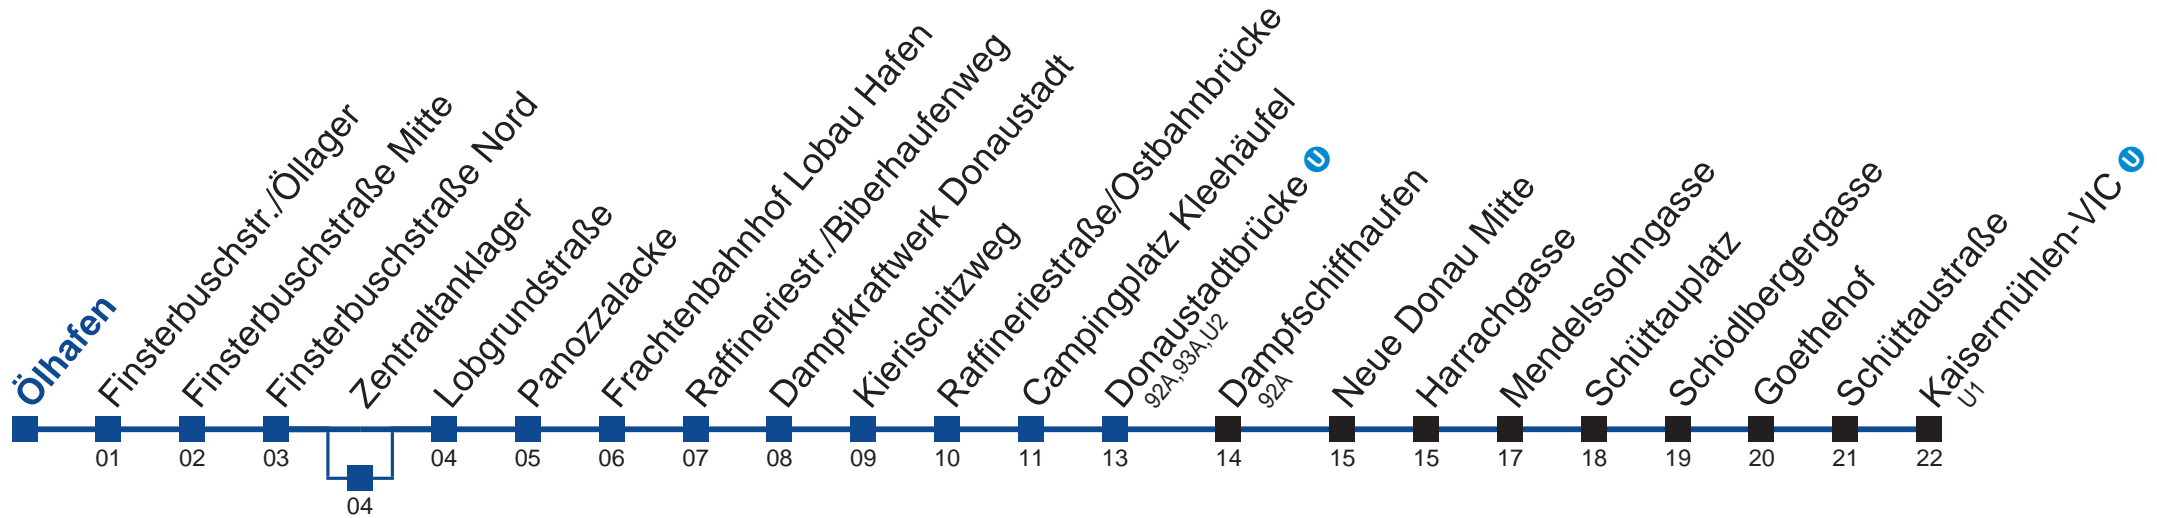

Am 24.12. und 31.12. Verkehr wie an Samstagen

Holen Sie sich die aktuellen Abfahrtszeiten auf Ihr Handy!
m.qando.at/qr/01543

92B Kaisermühlen-VIC

Montag bis Freitag

6	34
7	04 34
8	04 33
9	03 33
10	03 33
11	03 33
12	03 33
13	03 33
14	03 33
15	03 33
16	03 33
17	03 33
18	03