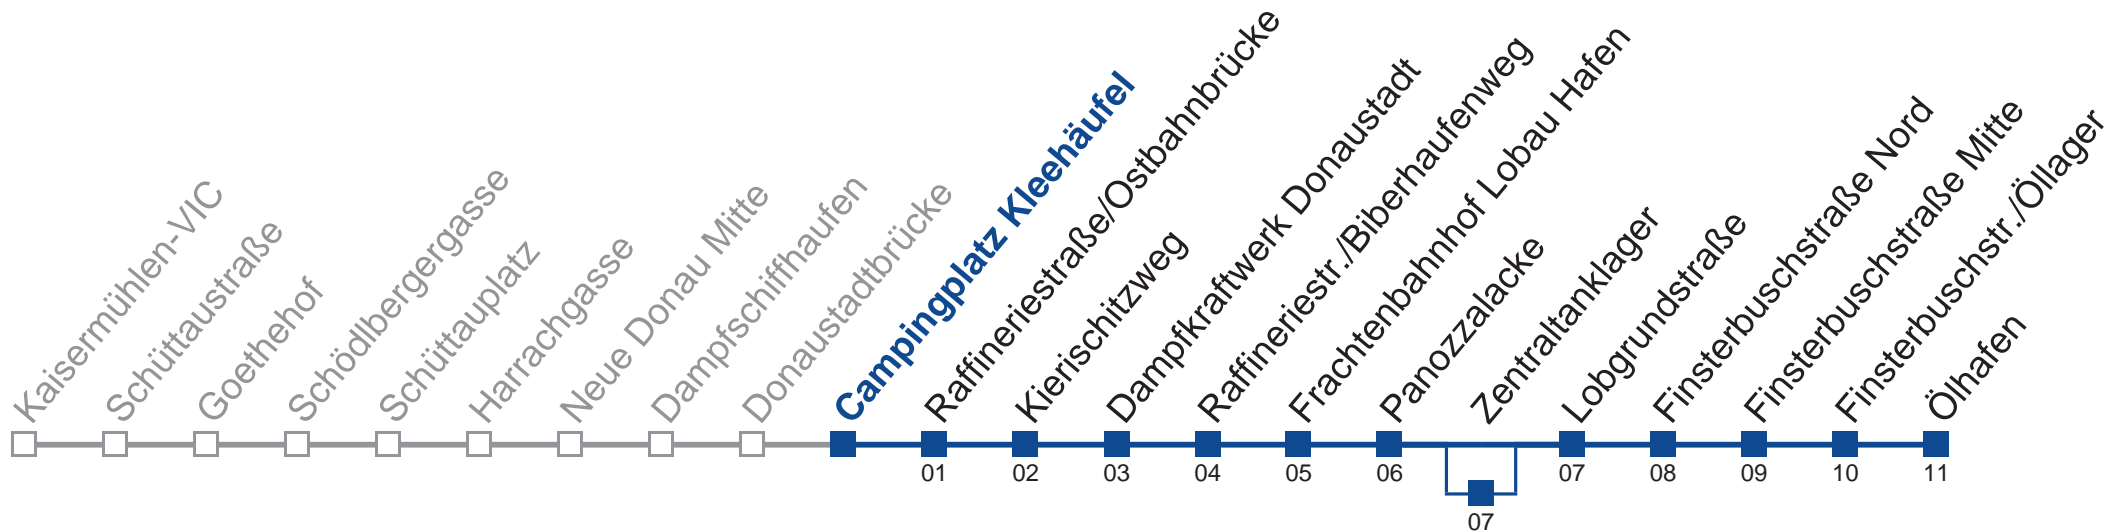

Am 24.12. und 31.12. Verkehr wie an Samstagen
 über Zentraltanklager

Holen Sie sich die
aktuellen Abfahrtszeiten
auf Ihr Handy!

m.qando.at/qr/00290

92B Ölhafen

Montag bis Freitag

6	22 52
7	22 52
8	22 52
9	22 52
10	22 52
11	22 52
12	22 52
13	22 52
14	22 52
15	22 52
16	22 52
17	22 52