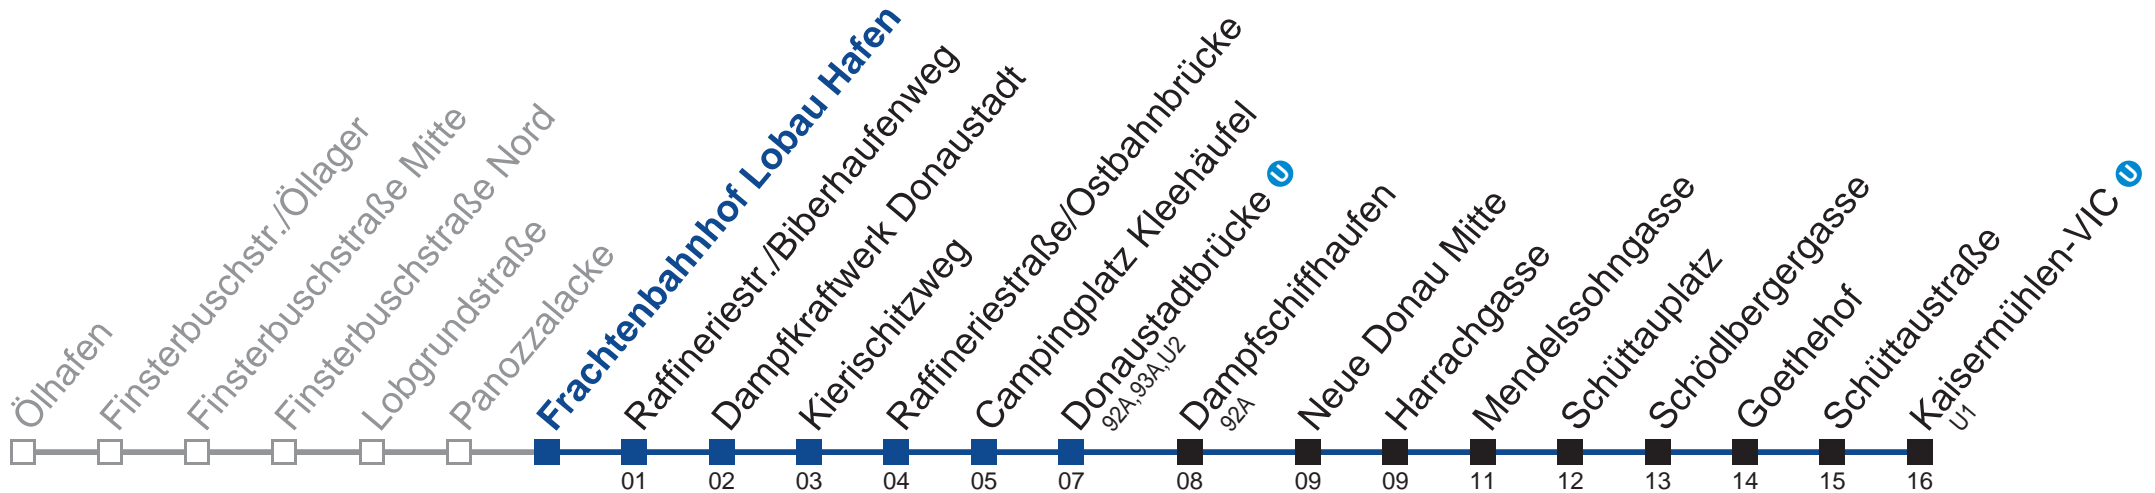

92B Kaisermühlen-VIC

Montag bis Freitag

6	40
7	10 40
8	10 39
9	09 39
10	09 39
11	09 39
12	09 39
13	09 39
14	09 39
15	09 39
16	10 40
17	10 39
18	09

Samstag

6	
7	
8	47
9	16 46
10	16 46
11	16 46
12	16 46
13	16 46
14	16 46
15	16 46
16	16 46
17	16 46
18	16

Sonn- und Feiertag

6	
7	
8	45
9	15 45
10	15 45
11	15 45
12	15 45
13	15 45
14	15 45
15	15 45
16	15 45
17	15 45
18	15

Am 24.12. und 31.12. Verkehr wie an Samstagen
bis Donaustadtbrücke

Holen Sie sich die aktuellen Abfahrtszeiten auf Ihr Handy!
m.qando.at/qr/00342