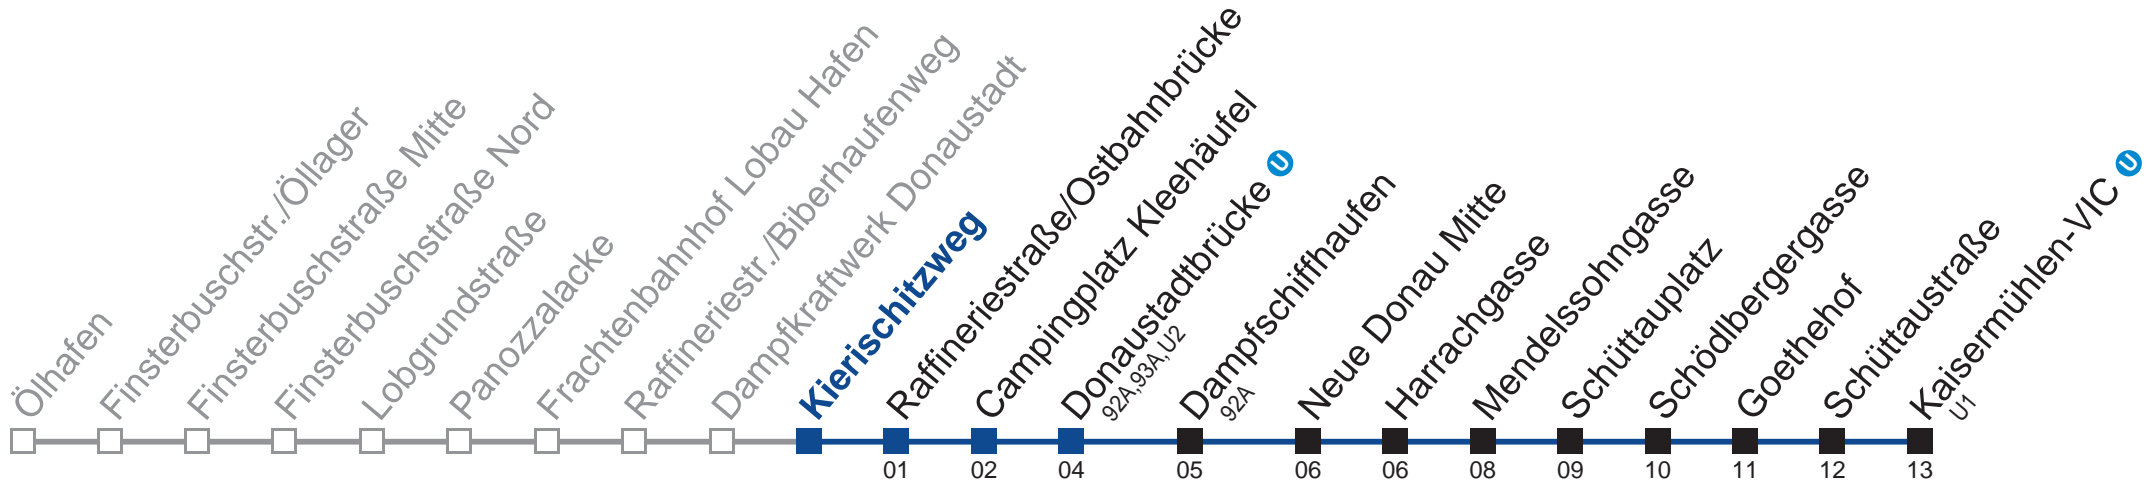

92B Kaisermühlen-VIC

Montag bis Freitag

6	43
7	13 43
8	13 42
9	12 42
10	12 42
11	12 42
12	12 42
13	12 42
14	12 42
15	12 42
16	13 43
17	13 42
18	12

Samstag

6	
7	
8	50
9	19 49
10	19 49
11	19 49
12	19 49
13	19 49
14	19 49
15	19 49
16	19 49
17	19 49
18	19

Sonn- und Feiertag

6	
7	
8	48
9	18 48
10	18 48
11	18 48
12	18 48
13	18 48
14	18 48
15	18 48
16	18 48
17	18 48
18	18

Am 24.12. und 31.12. Verkehr wie an Samstagen
bis Donaustadtbrücke

Holen Sie sich die aktuellen Abfahrtszeiten auf Ihr Handy!
m.qando.at/qr/00676