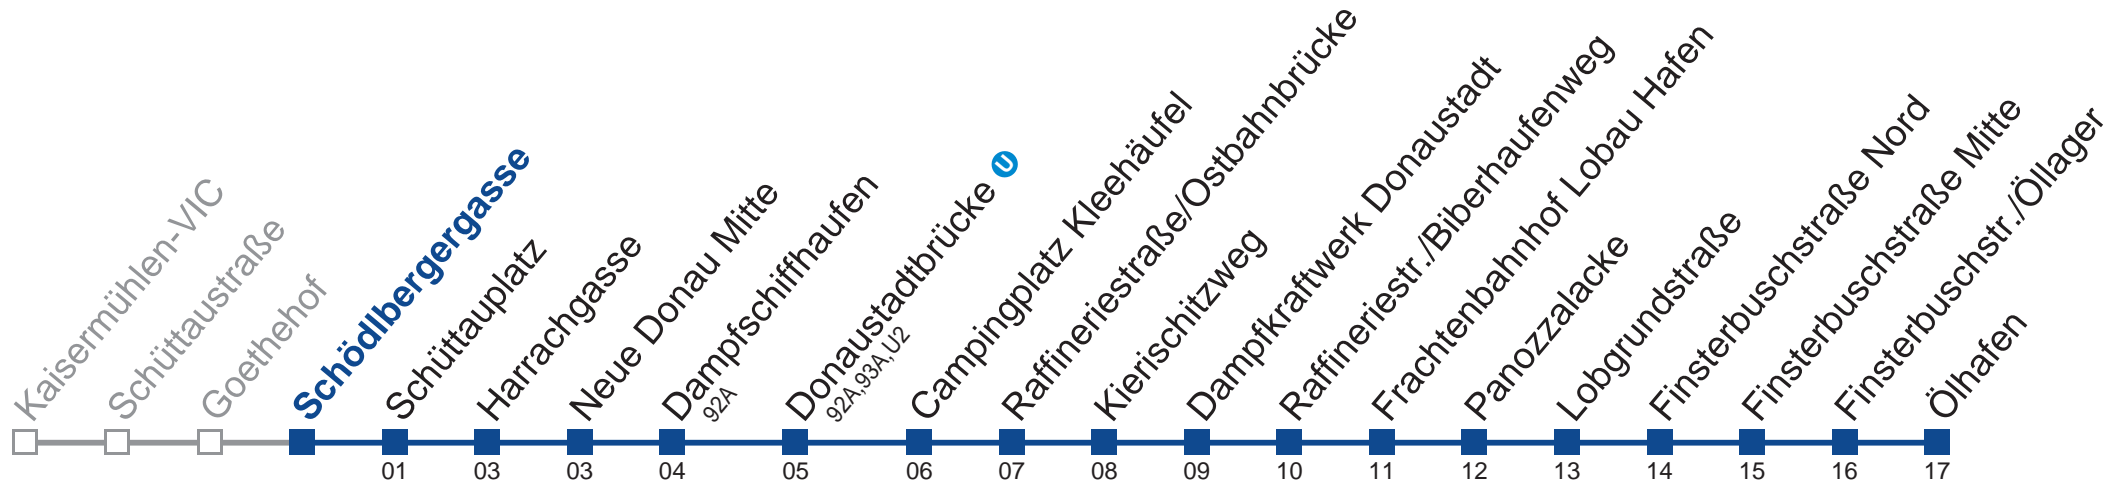

Am 24.12. und 31.12. Verkehr wie an Samstagen
 □ bis Donaustadtbrücke

Holen Sie sich die
 aktuellen Abfahrtszeiten
 auf Ihr Handy!
m.qando.at/qr/00411

92B Ölhafen

Montag bis Freitag

Betrieb ab Donaustadthafen