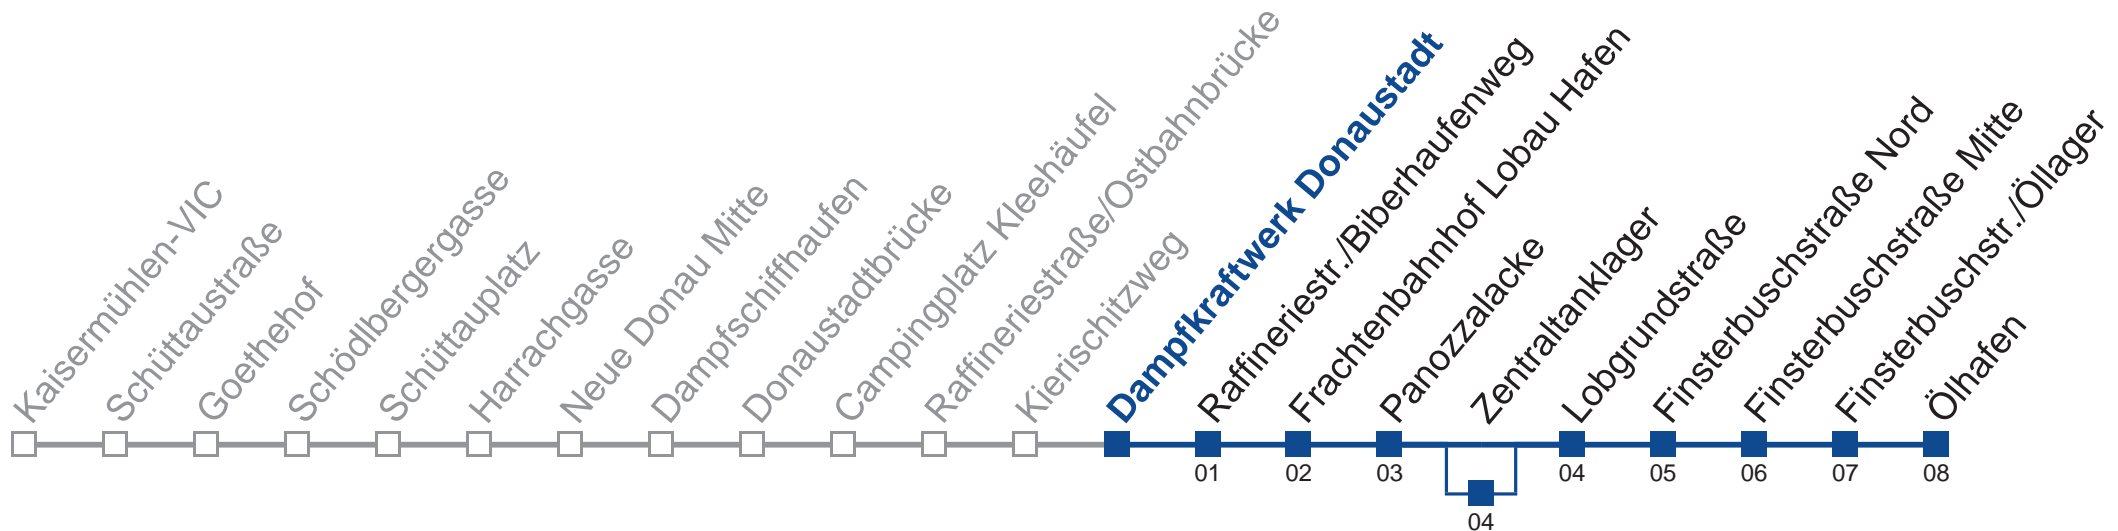

Am 24.12. und 31.12. Verkehr wie an Samstagen
 über Zentraltanklager

Holen Sie sich die
aktuellen Abfahrtszeiten
auf Ihr Handy!

m.qando.at/qr/00806

92B Ölhafen

Montag bis Freitag

6	24 54
7	24 54
8	24 54
9	24 54
10	24 54
11	24 54
12	24 54
13	24 54
14	24 54
15	24 54
16	24 54
17	24 54

Am 24.12. und 31.12. Verkehr wie an Samstagen
 über Zentraltanklager

Holen Sie sich die aktuellen Abfahrtszeiten auf Ihr Handy!
m.qando.at/qr/00676

92B Ölhafen

Montag bis Freitag

6	25 55
7	25 55
8	25 55
9	25 55
10	25 55
11	25 55
12	25 55
13	25 55
14	25 55
15	25 55
16	25 55
17	25 55