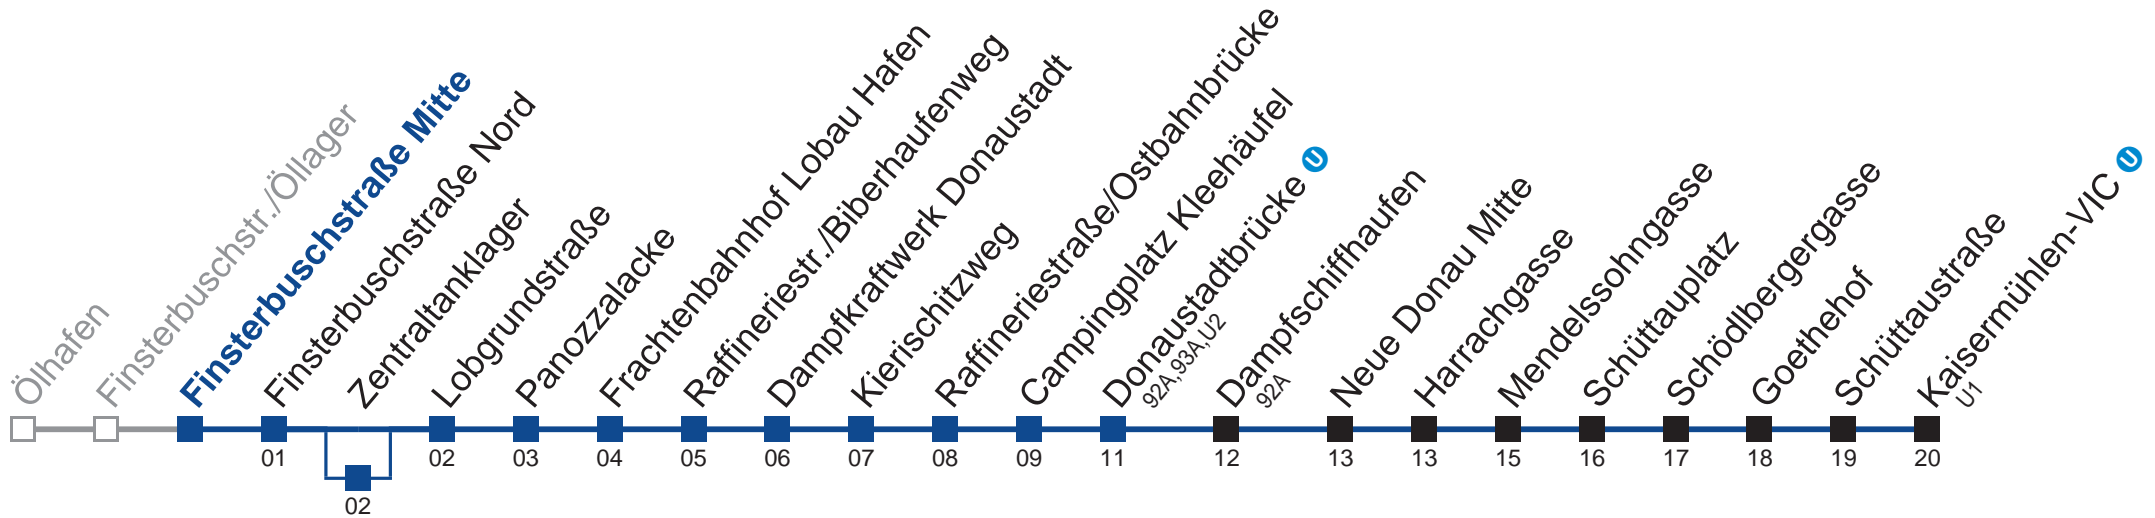

Sonn- und Feiertag

6	
7	
8	40
9	10 40
10	10 40
11	10 40
12	10 40
13	10 40
14	10 40
15	10 40
16	10 40
17	10 40
18	10

Am 24.12. und 31.12. Verkehr wie an Samstagen
 über Zentraltanklager  bis Donaustadtbrücke 
 bis Donaustadtbrücke 

Holen Sie sich die aktuellen Abfahrtszeiten auf Ihr Handy!
m.qando.at/qr/01543

92B Kaisermühlen-VIC

Montag bis Freitag

6	36
7	06 36
8	06 35
9	05 35
10	05 35
11	05 35
12	05 35
13	05 35
14	05 35
15	05 35
16	05 35
17	05 35
18	05