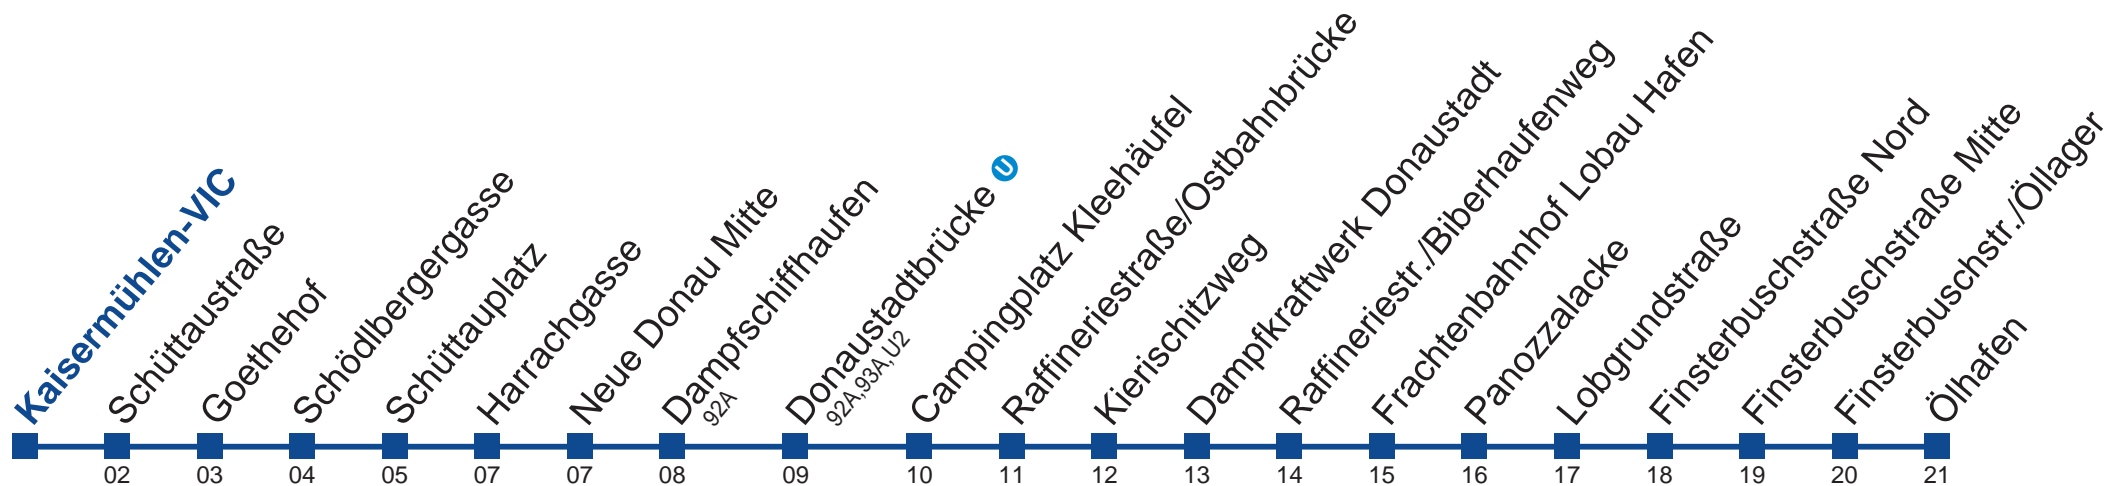

92B Ölhafen

Montag bis Freitag

Betrieb ab Donaustr. 92A

Samstag

Sonn- und Feiertag

kein Betrieb

8 10 40
 9 10 40
 10 10 40
 11 10 40
 12 10 40
 13 10 40
 14 10 40
 15 10 40
 16 10 40
 17 10 40
 18 10

8 08 38
 9 08 38
 10 08 38
 11 08 38
 12 08 38
 13 08 38
 14 08 38
 15 08 38
 16 08 38
 17 08 38
 18 08

Am 24.12. und 31.12. Verkehr wie an Samstagen

bis Donaustr. 92A

Holen Sie sich die
 aktuellen Abfahrtszeiten
 auf Ihr Handy!
m.qando.at/qr/00641

92B Ölhafen

Montag bis Freitag

Betrieb ab Donaustadtbrücke

Samstag