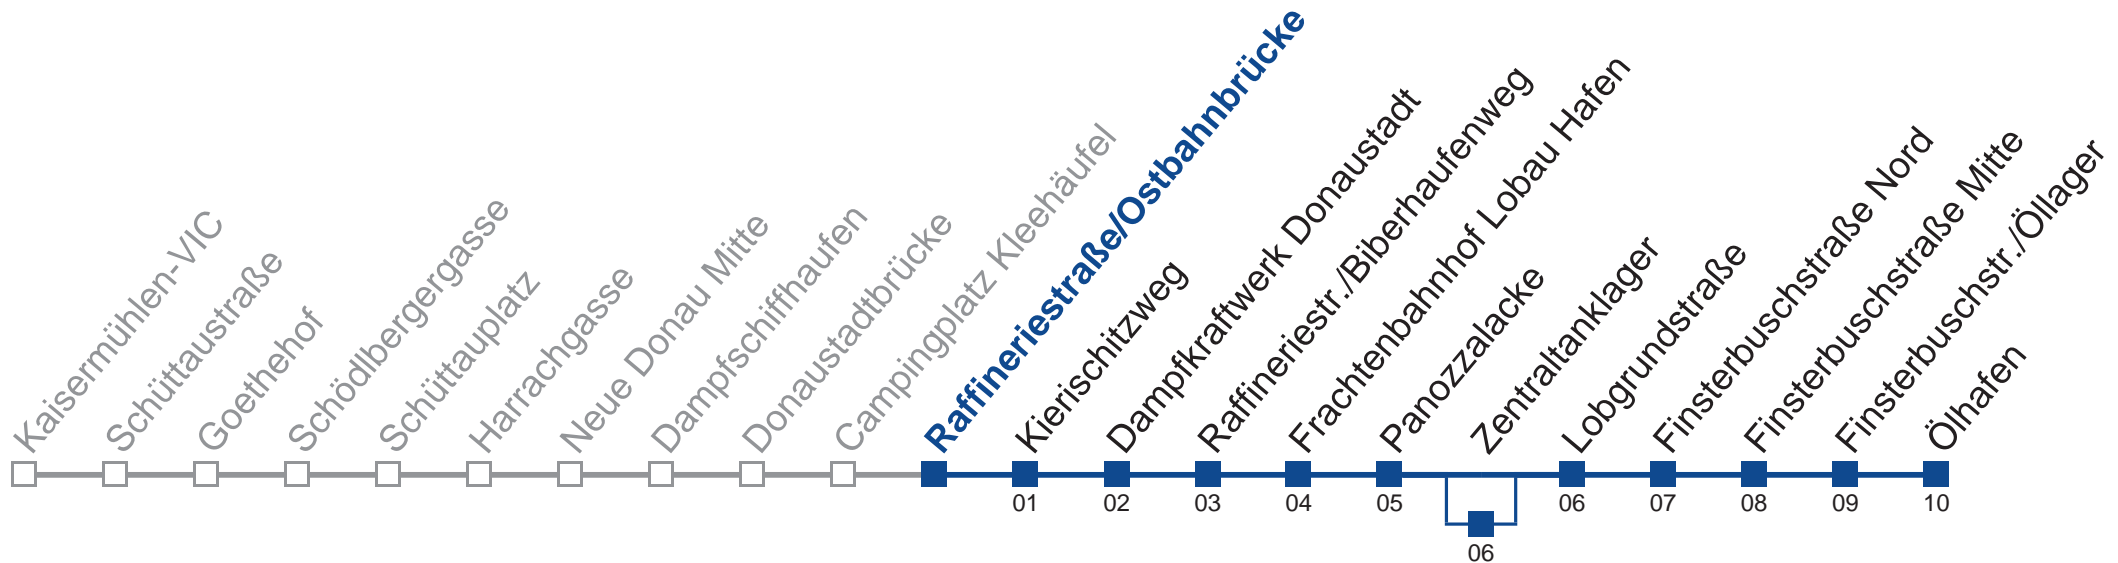

Am 24.12. und 31.12. Verkehr wie an Samstagen
 über Zentraltanklager

Holen Sie sich die
aktuellen Abfahrtszeiten
auf Ihr Handy!

m.qando.at/qr/00290

92B Ölhafen

Montag bis Freitag

6	22 52
7	22 52
8	22 52
9	22 52
10	22 52
11	22 52
12	22 52
13	22 52
14	22 52
15	22 52
16	22 52
17	22 52

Am 24.12. und 31.12. Verkehr wie an Samstagen
 über Zentraltanklager

Holen Sie sich die aktuellen Abfahrtszeiten auf Ihr Handy!
m.qando.at/qr/00683

92B Ölhafen

Montag bis Freitag

6	23 53
7	23 53
8	23 53
9	23 53
10	23 53
11	23 53
12	23 53
13	23 53
14	23 53
15	23 53
16	23 53
17	23 53