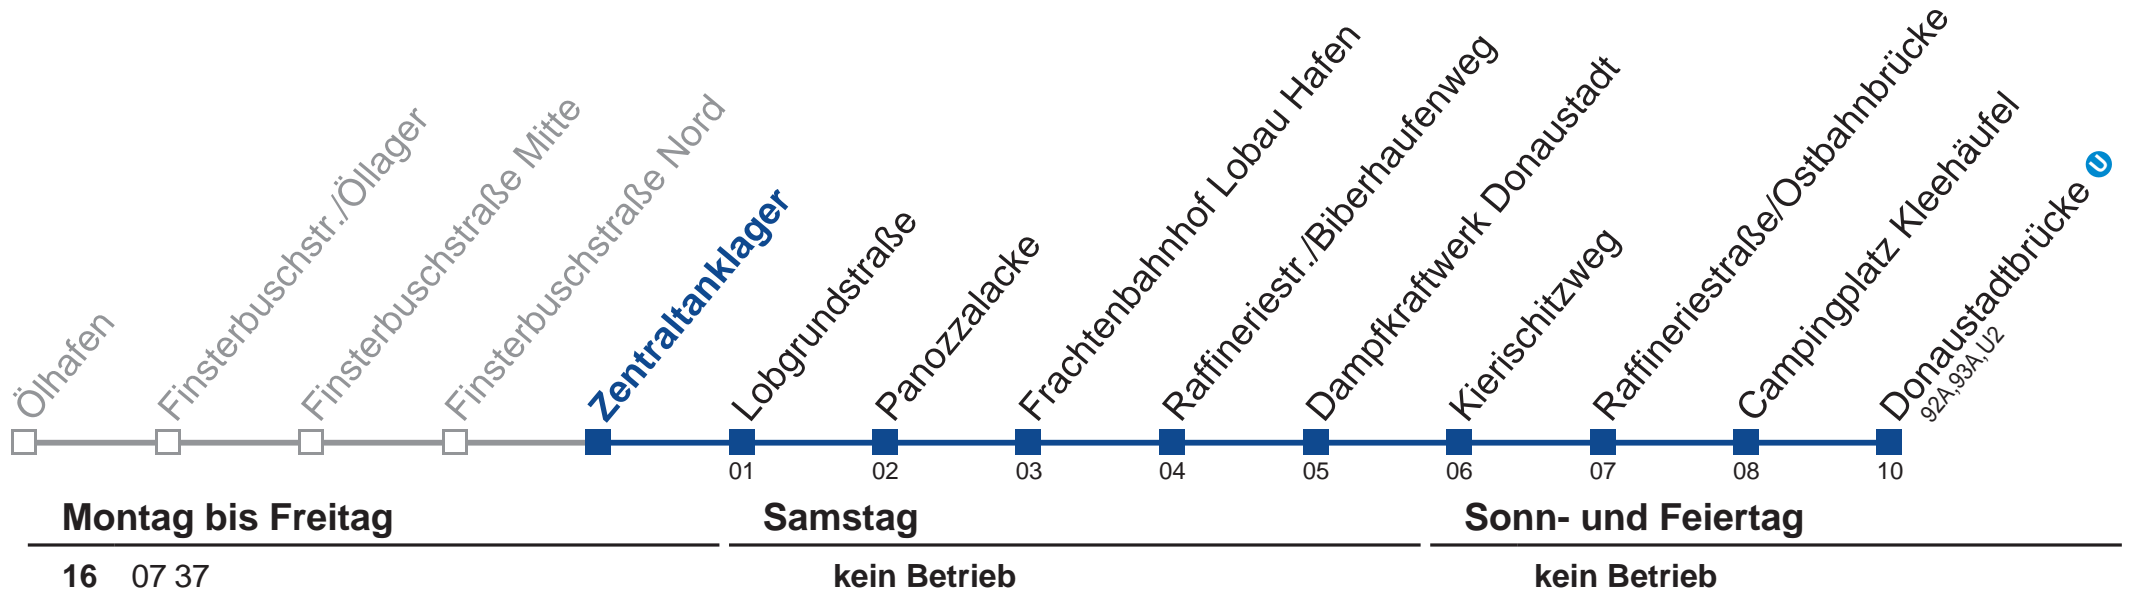

Sonn- und Feiertag

6	
7	
8	42
9	12 42
10	12 42
11	12 42
12	12 42
13	12 42
14	12 42
15	12 42
16	12 42
17	12 42
18	12

Am 24.12. und 31.12. Verkehr wie an Samstagen
 über Zentraltanklager bis Donaustadtbrücke 
 bis Donaustadtbrücke 

Holen Sie sich die aktuellen Abfahrtszeiten auf Ihr Handy!
m.qando.at/qr/00316

92B Donaustadtbrücke

Am 24.12. und 31.12. Verkehr wie an Samstagen

Holen Sie sich die aktuellen Abfahrtszeiten auf Ihr Handy!