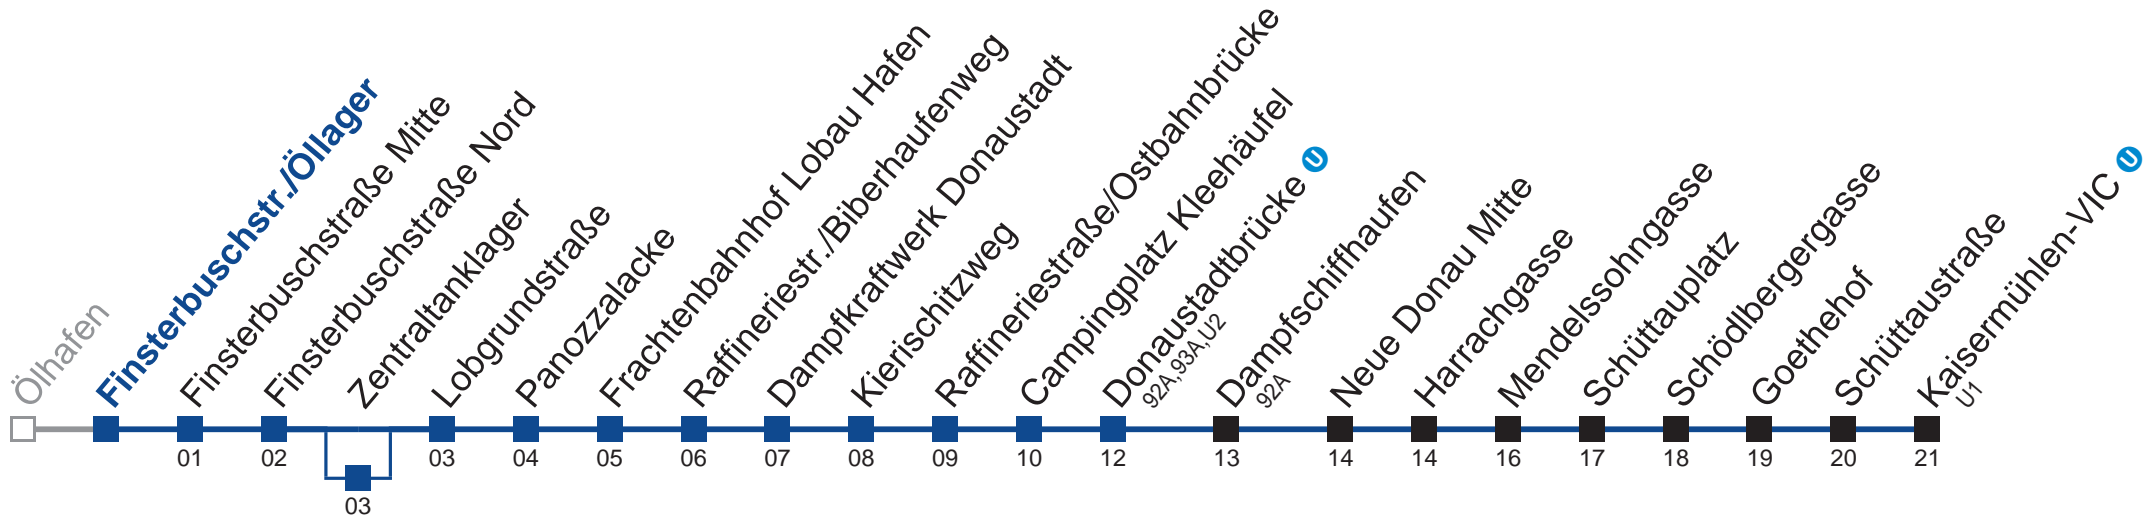

Am 24.12. und 31.12. Verkehr wie an Samstagen
 über Zentraltanklager bis Donaustadtbrücke 
 bis Donaustadtbrücke 

Holen Sie sich die aktuellen Abfahrtszeiten auf Ihr Handy!
m.qando.at/qr/01542

92B Kaisermühlen-VIC