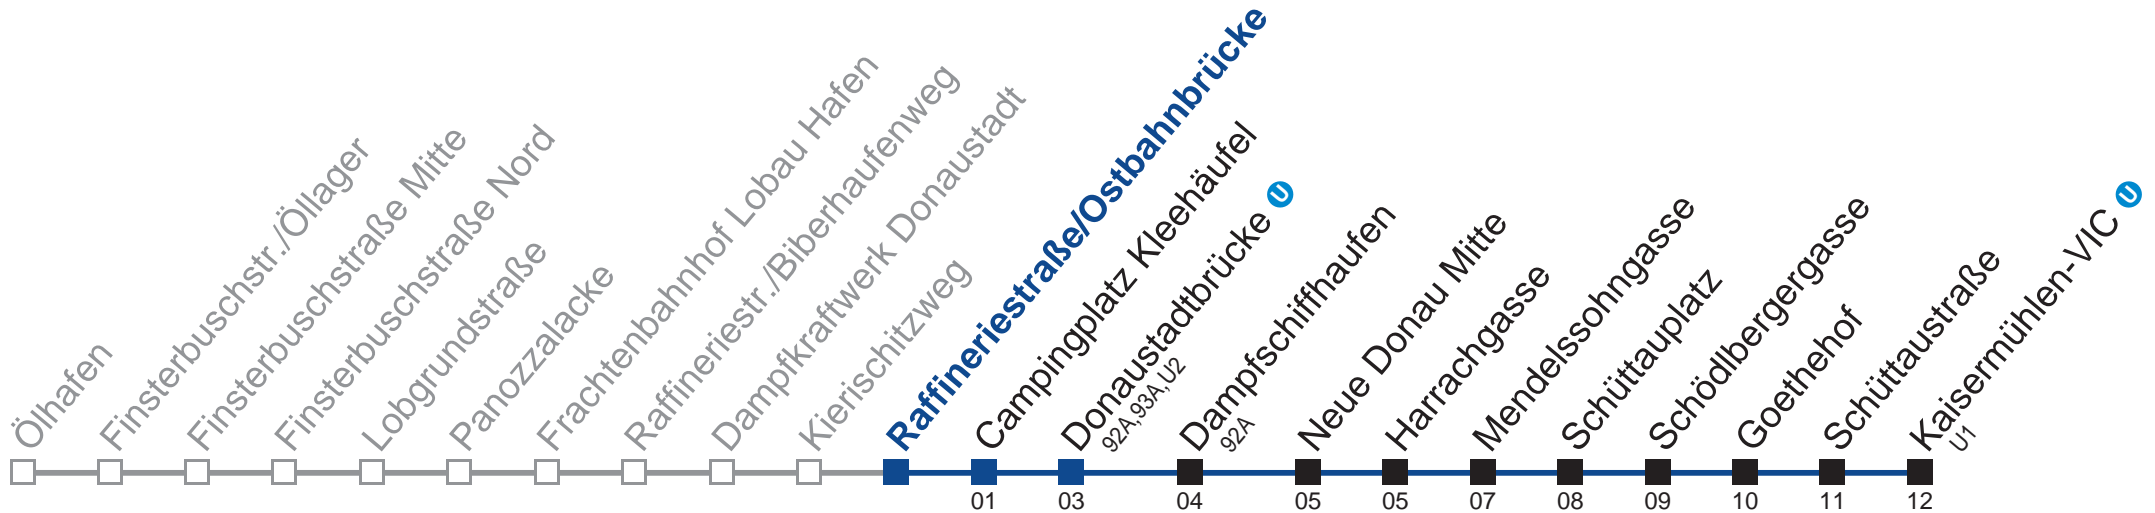

92B Kaisermühlen-VIC

Montag bis Freitag

6	44
7	14 44
8	14 43
9	13 43
10	13 43
11	13 43
12	13 43
13	13 43
14	13 43
15	13 43
16	14 44
17	14 43
18	13

Samstag

6	
7	
8	51
9	20 50
10	20 50
11	20 50
12	20 50
13	20 50
14	20 50
15	20 50
16	20 50
17	20 50
18	20

Sonn- und Feiertag

6	
7	
8	49
9	19 49
10	19 49
11	19 49
12	19 49
13	19 49
14	19 49
15	19 49
16	19 49
17	19 49
18	19

Am 24.12. und 31.12. Verkehr wie an Samstagen
bis Donaustadtbrücke

Holen Sie sich die aktuellen Abfahrtszeiten auf Ihr Handy!
m.qando.at/qr/00806