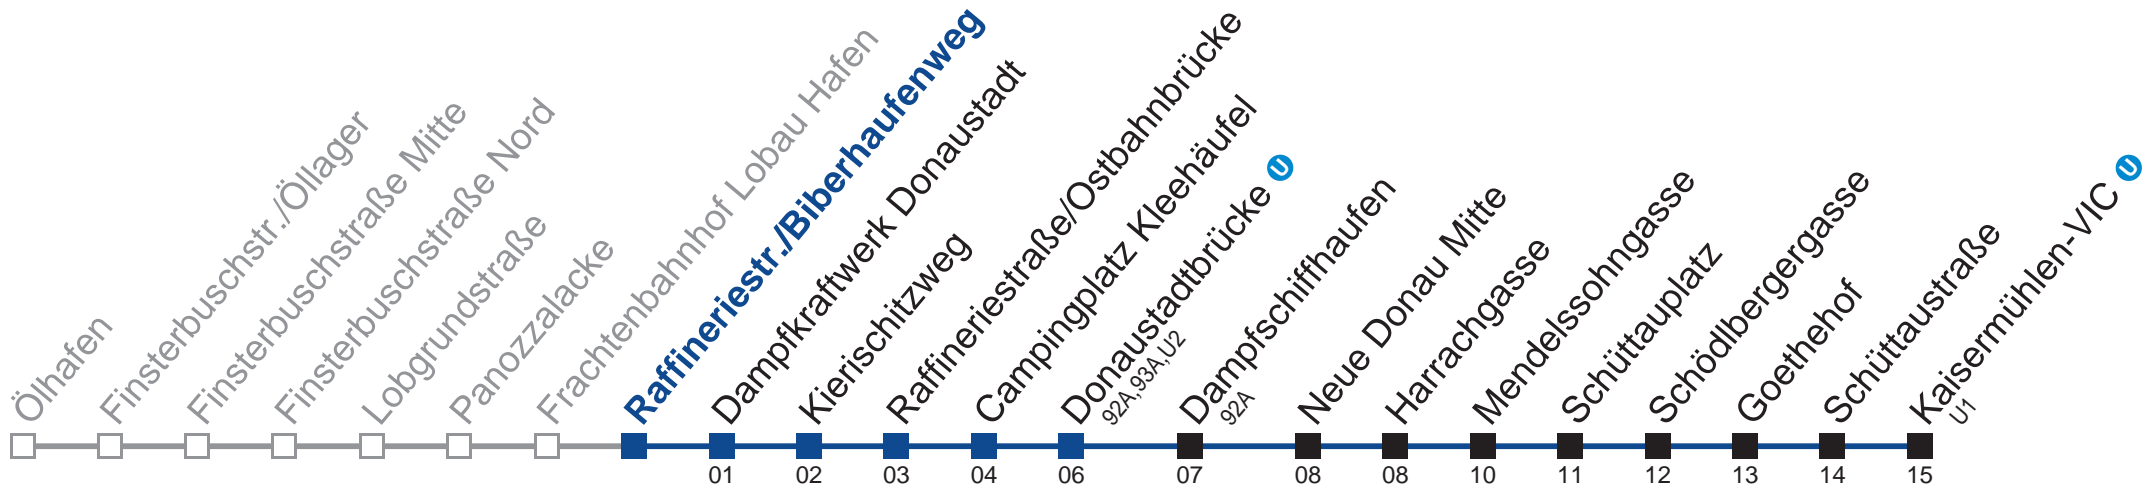

92B Kaisermühlen-VIC

Montag bis Freitag

6	41
7	11 41
8	11 40
9	10 40
10	10 40
11	10 40
12	10 40
13	10 40
14	10 40
15	10 40
16	11 41
17	11 40
18	10

Samstag

6	
7	
8	48
9	17 47
10	17 47
11	17 47
12	17 47
13	17 47
14	17 47
15	17 47
16	17 47
17	17 47
18	17

Sonn- und Feiertag

6	
7	
8	46
9	16 46
10	16 46
11	16 46
12	16 46
13	16 46
14	16 46
15	16 46
16	16 46
17	16 46
18	16

Am 24.12. und 31.12. Verkehr wie an Samstagen
bis Donaustadtbrücke

Holen Sie sich die aktuellen Abfahrtszeiten auf Ihr Handy!
m.qando.at/qr/01120