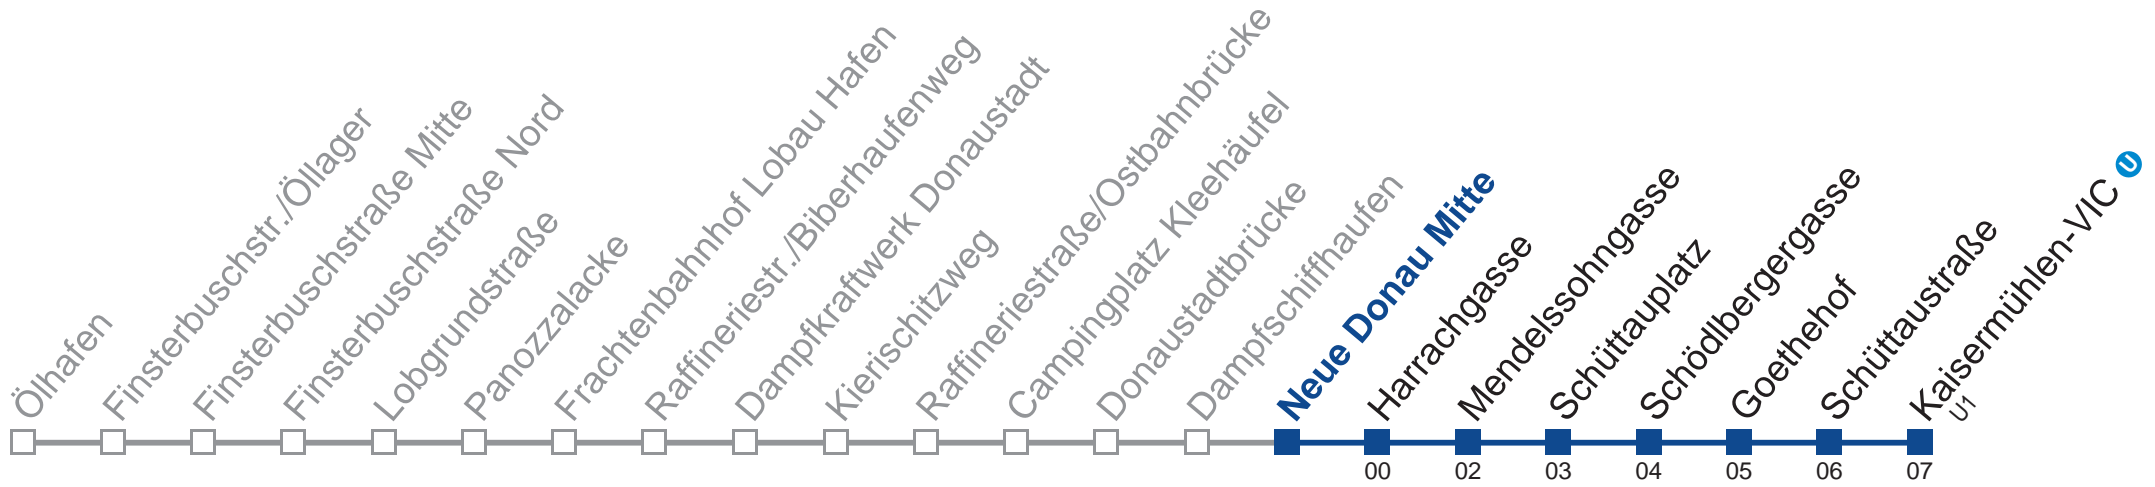

92B Kaisermühlen-VIC

Montag bis Freitag

Samstag

Sonn- und Feiertag

kein Betrieb

8	26 56
9	25 55
10	25 55
11	25 55
12	25 55
13	25 55
14	25 55
15	25 55
16	25 55
17	25 55
18	25

8	24 54
9	24 54
10	24 54
11	24 54
12	24 54
13	24 54
14	24 54
15	24 54
16	24 54
17	24 54
18	24

Am 24.12. und 31.12. Verkehr wie an Samstagen

Holen Sie sich die aktuellen Abfahrtszeiten auf Ihr Handy!
m.qando.at/qr/00917