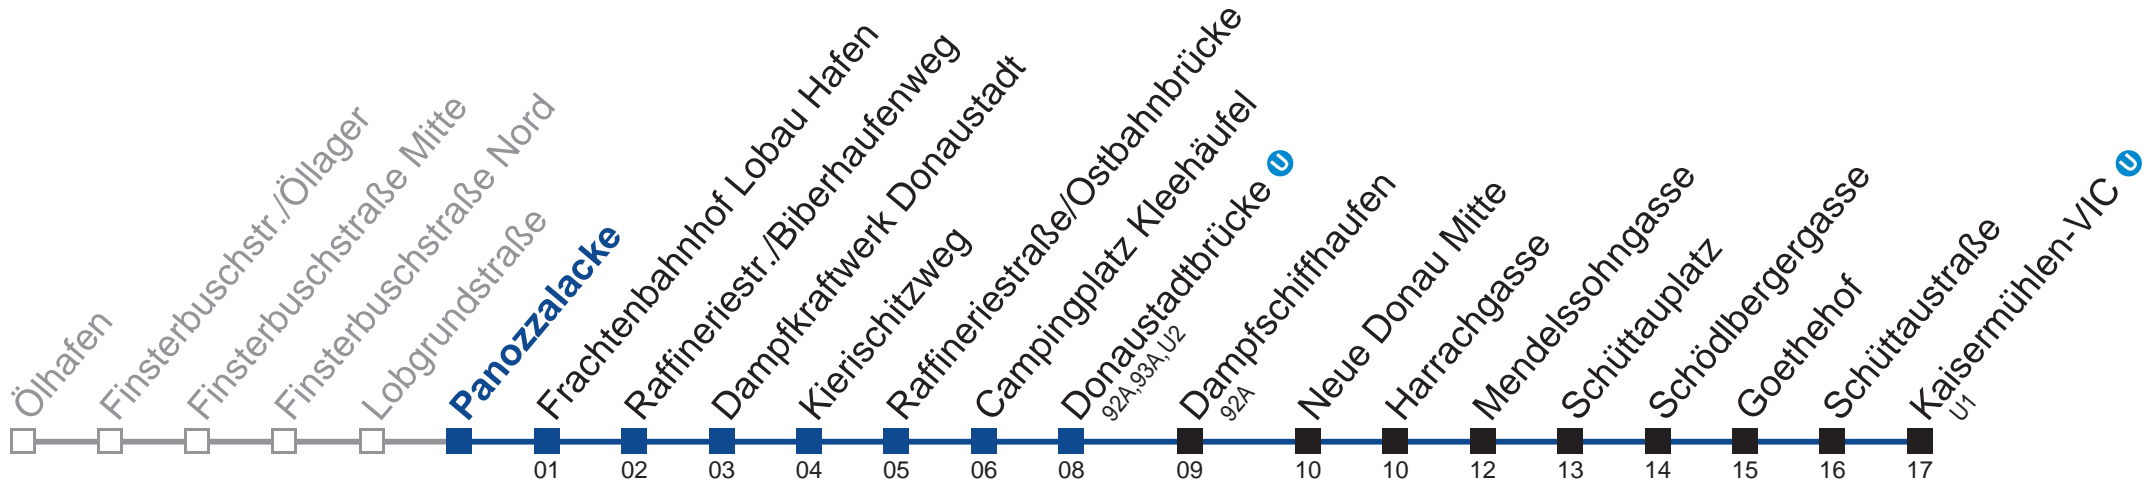

92B Kaisermühlen-VIC

Montag bis Freitag

6	39
7	09 39
8	09 38
9	08 38
10	08 38
11	08 38
12	08 38
13	08 38
14	08 38
15	08 38
16	09 39
17	09 38
18	08

Samstag

6	
7	
8	46
9	15 45
10	15 45
11	15 45
12	15 45
13	15 45
14	15 45
15	15 45
16	15 45
17	15 45
18	15

Sonn- und Feiertag

6	
7	
8	44
9	14 44
10	14 44
11	14 44
12	14 44
13	14 44
14	14 44
15	14 44
16	14 44
17	14 44
18	14

Am 24.12. und 31.12. Verkehr wie an Samstagen
bis Donaustadtbrücke

Holen Sie sich die aktuellen Abfahrtszeiten auf Ihr Handy!
m.qando.at/qr/00990