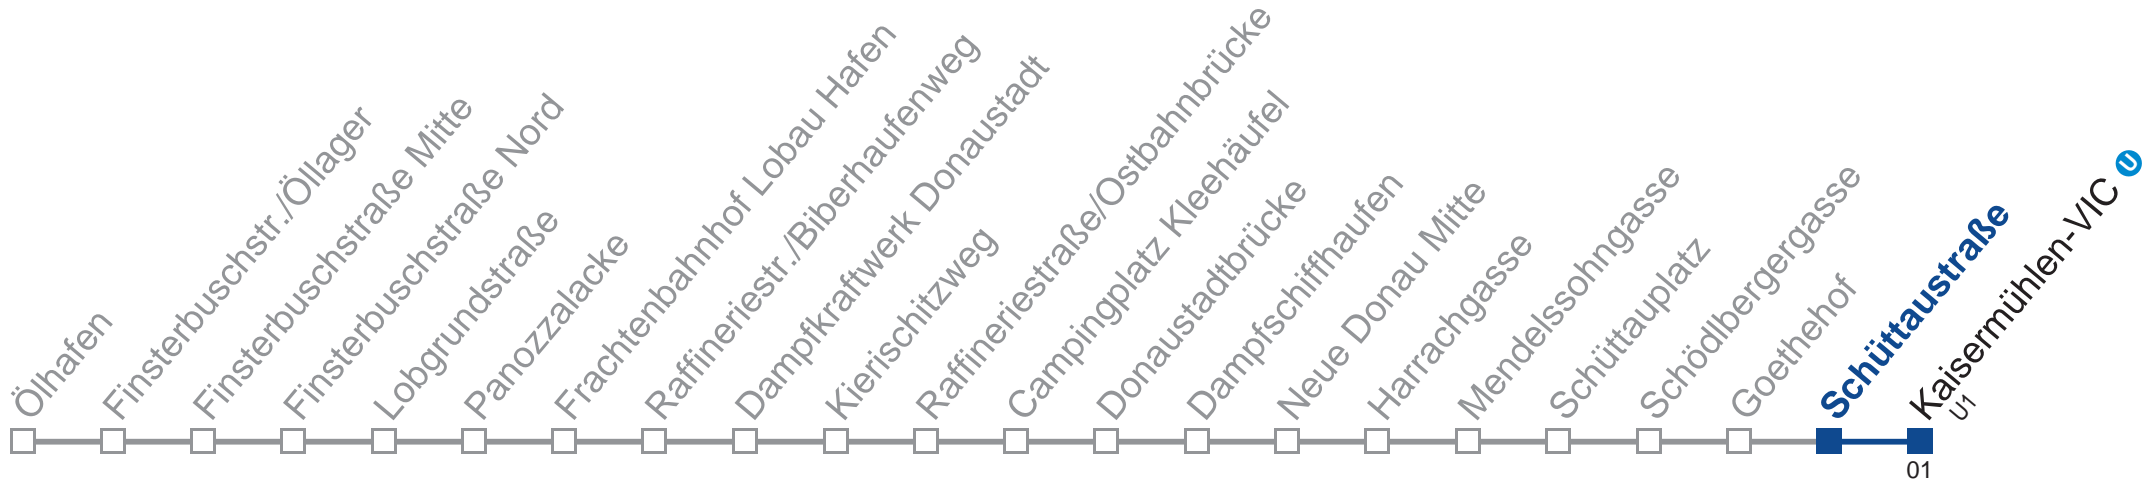

92B Kaisermühlen-VIC

Montag bis Freitag

Samstag

Sonn- und Feiertag

kein Betrieb

8 32
9 02 32
10 02 32
11 02 32
12 02 32
13 02 32
14 02 32
15 02 32
16 02 32
17 02 32
18 02 32

8 30
9 00 30
10 00 30
11 00 30
12 00 30
13 00 30
14 00 30
15 00 30
16 00 30
17 00 30
18 00 30

Am 24.12. und 31.12. Verkehr wie an Samstagen

Holen Sie sich die aktuellen Abfahrtszeiten auf Ihr Handy!
m.qando.at/qr/01205