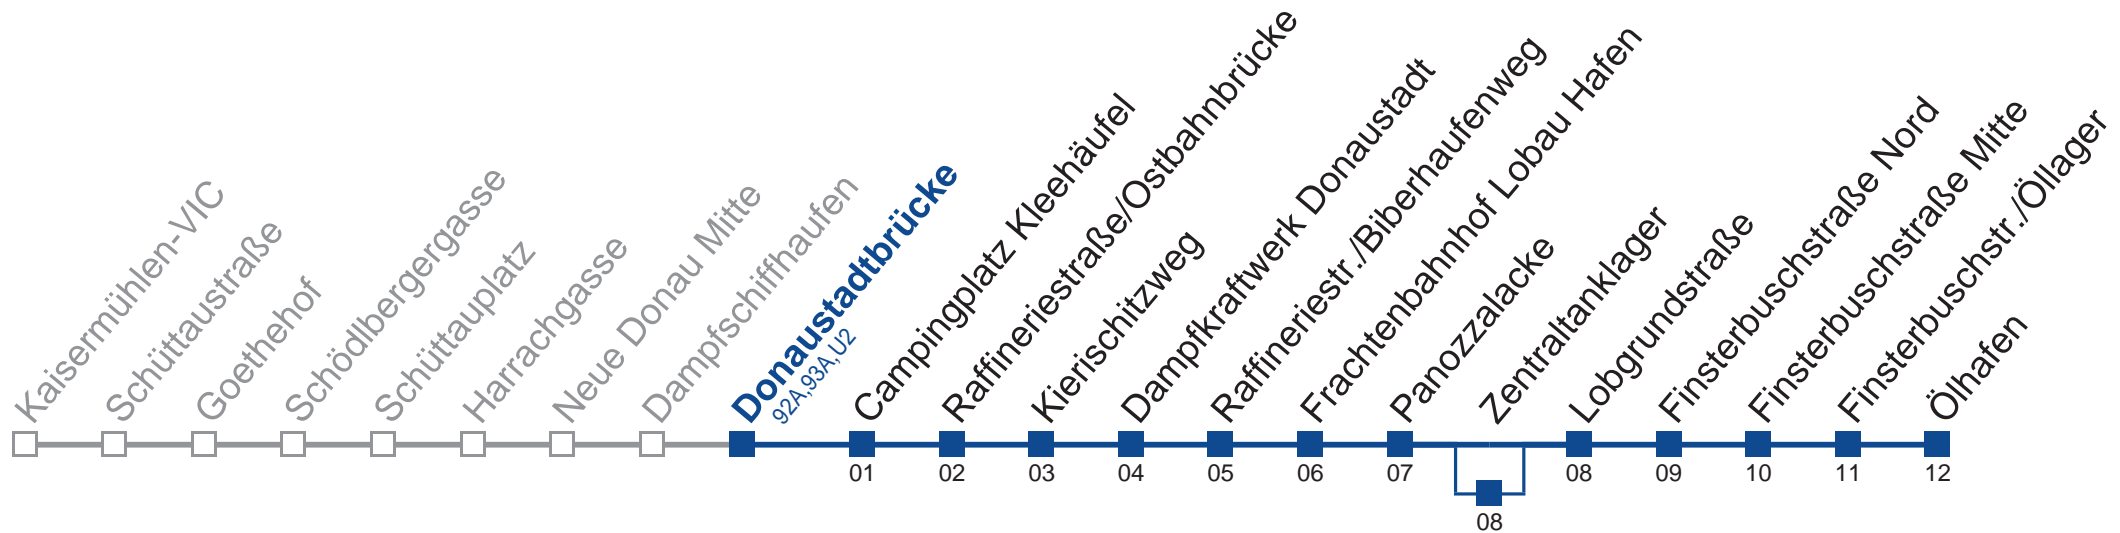

Samstag

Sonn- und Feiertag

kein Betrieb

8 18 48
 9 19 49
 10 19 49
 11 19 49
 12 19 49
 13 19 49
 14 19 49
 15 19 49
 16 19 49
 17 19 49
 18 19

8 16 46
 9 16 46
 10 16 46
 11 16 46
 12 16 46
 13 16 46
 14 16 46
 15 16 46
 16 16 46
 17 16 46
 18 16

Am 24.12. und 31.12. Verkehr wie an Samstagen
□ bis Donaustadtbrücke U

Holen Sie sich die aktuellen Abfahrtszeiten auf Ihr Handy!
m.qando.at/qr/00221

92B Ölhafen

Montag bis Freitag

6	21 51
7	21 51
8	21 51
9	21 51
10	21 51
11	21 51
12	21 51
13	21 51
14	21 51
15	21 51
16	21 51
17	21 51