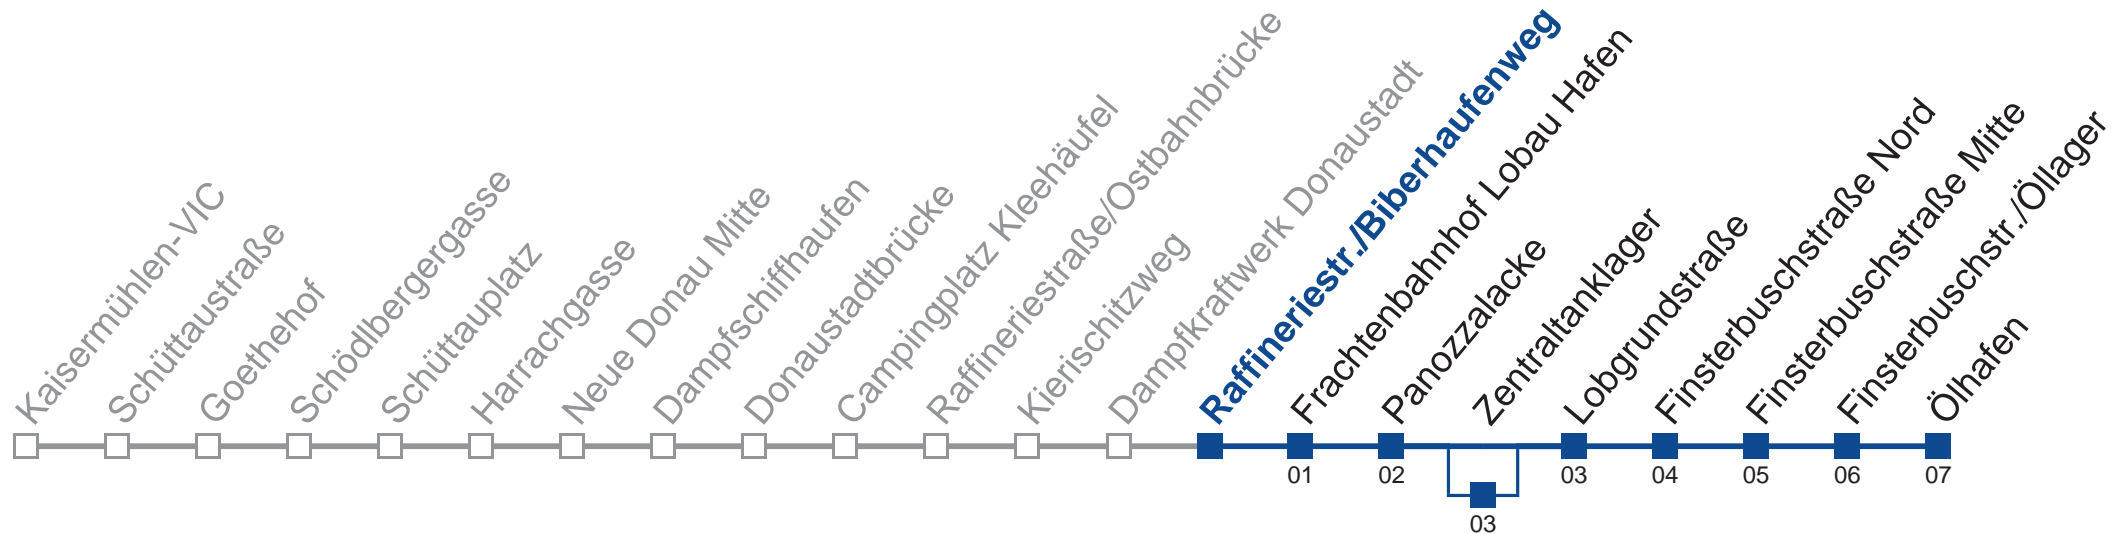

Am 24.12. und 31.12. Verkehr wie an Samstagen
 über Zentraltanklager

Holen Sie sich die
aktuellen Abfahrtszeiten
auf Ihr Handy!

m.qando.at/qr/00220

92B Ölhafen

Montag bis Freitag

6	26 56
7	26 56
8	26 56
9	26 56
10	26 56
11	26 56
12	26 56
13	26 56
14	26 56
15	26 56
16	26 56
17	26 56