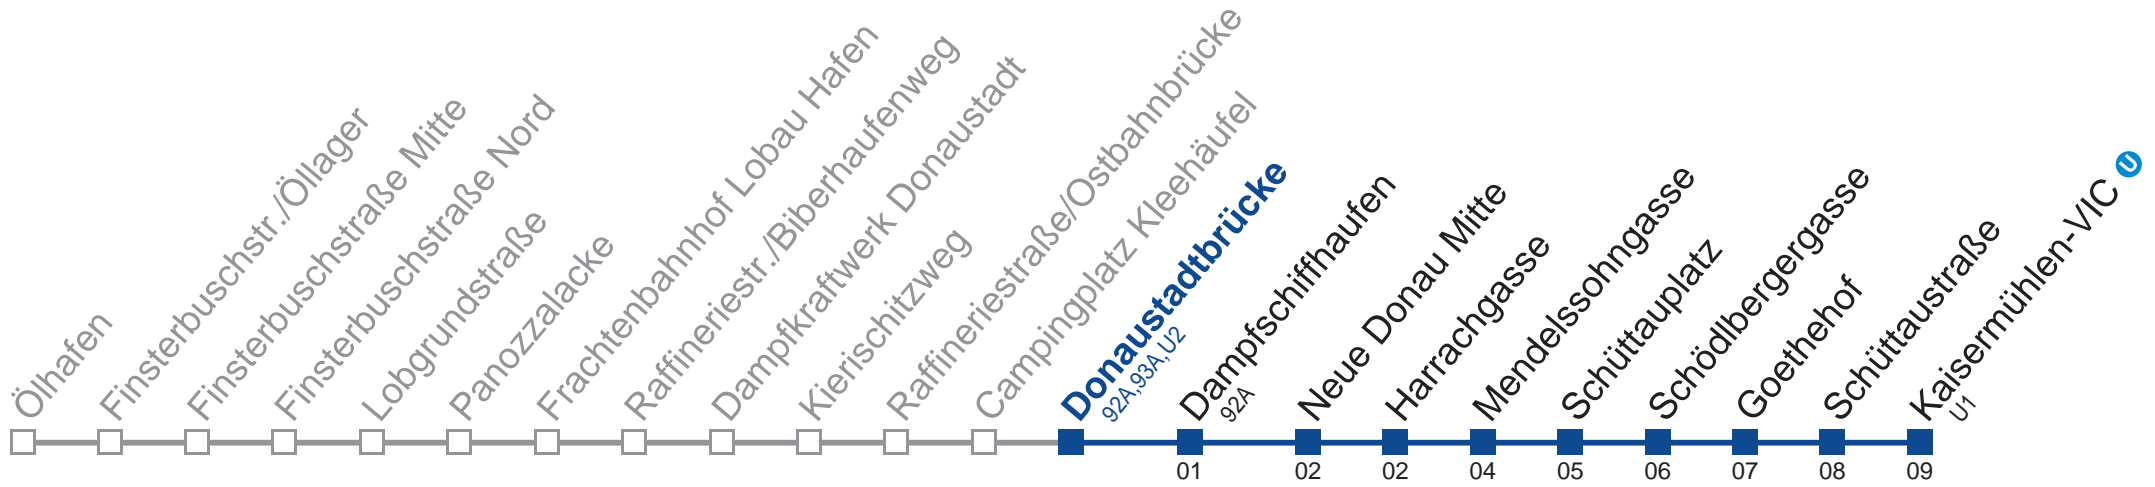

92B Kaisermühlen-VIC

Montag bis Freitag

Samstag

Sonn- und Feiertag

kein Betrieb

8	24 54
9	23 53
10	23 53
11	23 53
12	23 53
13	23 53
14	23 53
15	23 53
16	23 53
17	23 53
18	23

8	22 52
9	22 52
10	22 52
11	22 52
12	22 52
13	22 52
14	22 52
15	22 52
16	22 52
17	22 52
18	22

Am 24.12. und 31.12. Verkehr wie an Samstagen

Holen Sie sich die aktuellen Abfahrtszeiten auf Ihr Handy!
m.qando.at/qr/00290