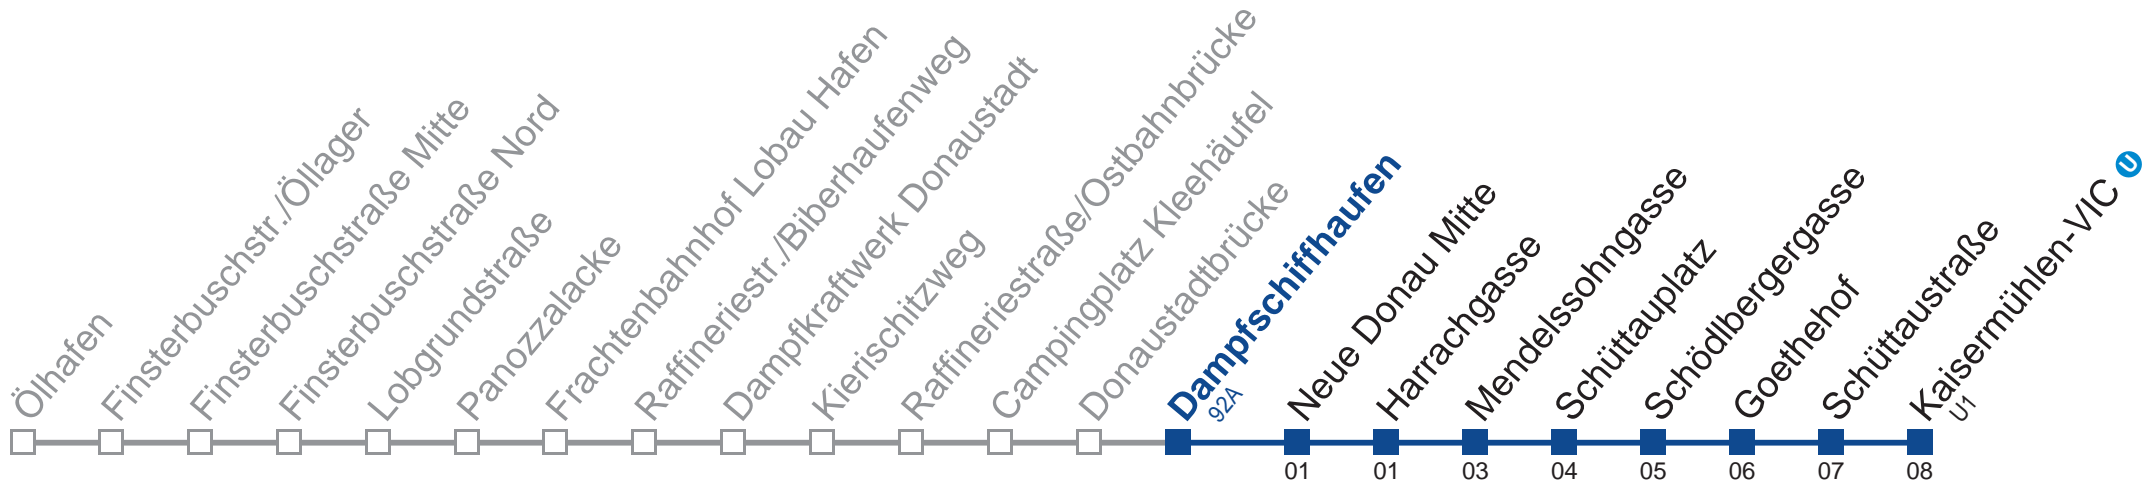

92B Kaisermühlen-VIC

Montag bis Freitag

Samstag

Sonn- und Feiertag

kein Betrieb

8	25 55
9	24 54
10	24 54
11	24 54
12	24 54
13	24 54
14	24 54
15	24 54
16	24 54
17	24 54
18	24

8	23 53
9	23 53
10	23 53
11	23 53
12	23 53
13	23 53
14	23 53
15	23 53
16	23 53
17	23 53
18	23

Am 24.12. und 31.12. Verkehr wie an Samstagen

Holen Sie sich die aktuellen Abfahrtszeiten auf Ihr Handy!

m.qando.at/qr/00221