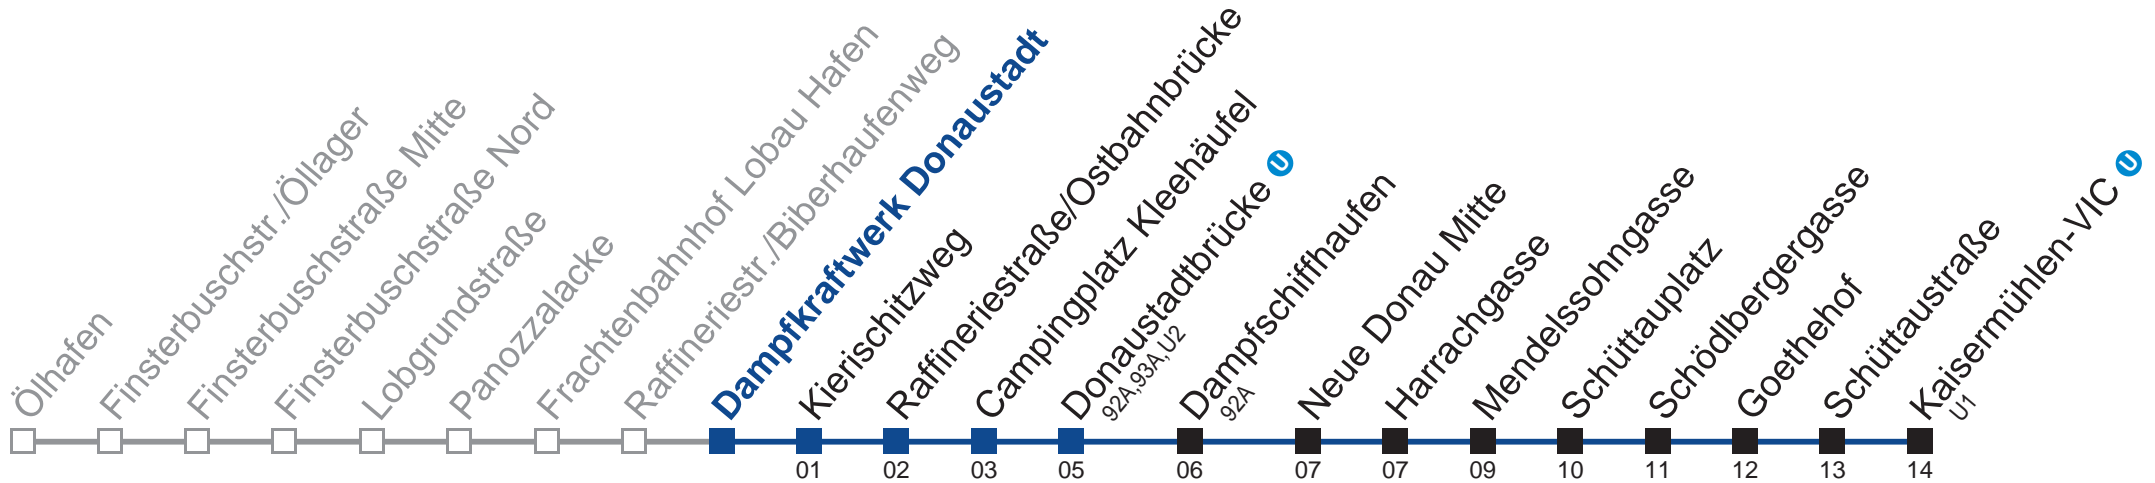

92B Kaisermühlen-VIC

Montag bis Freitag

6	42
7	12 42
8	12 41
9	11 41
10	11 41
11	11 41
12	11 41
13	11 41
14	11 41
15	11 41
16	12 42
17	12 41
18	11

Samstag

6	
7	
8	49
9	18 48
10	18 48
11	18 48
12	18 48
13	18 48
14	18 48
15	18 48
16	18 48
17	18 48
18	18

Sonn- und Feiertag

6	
7	
8	47
9	17 47
10	17 47
11	17 47
12	17 47
13	17 47
14	17 47
15	17 47
16	17 47
17	17 47
18	17

Am 24.12. und 31.12. Verkehr wie an Samstagen
bis Donaustadtbrücke

Holen Sie sich die
aktuellen Abfahrtszeiten
auf Ihr Handy!

m.qando.at/qr/00220