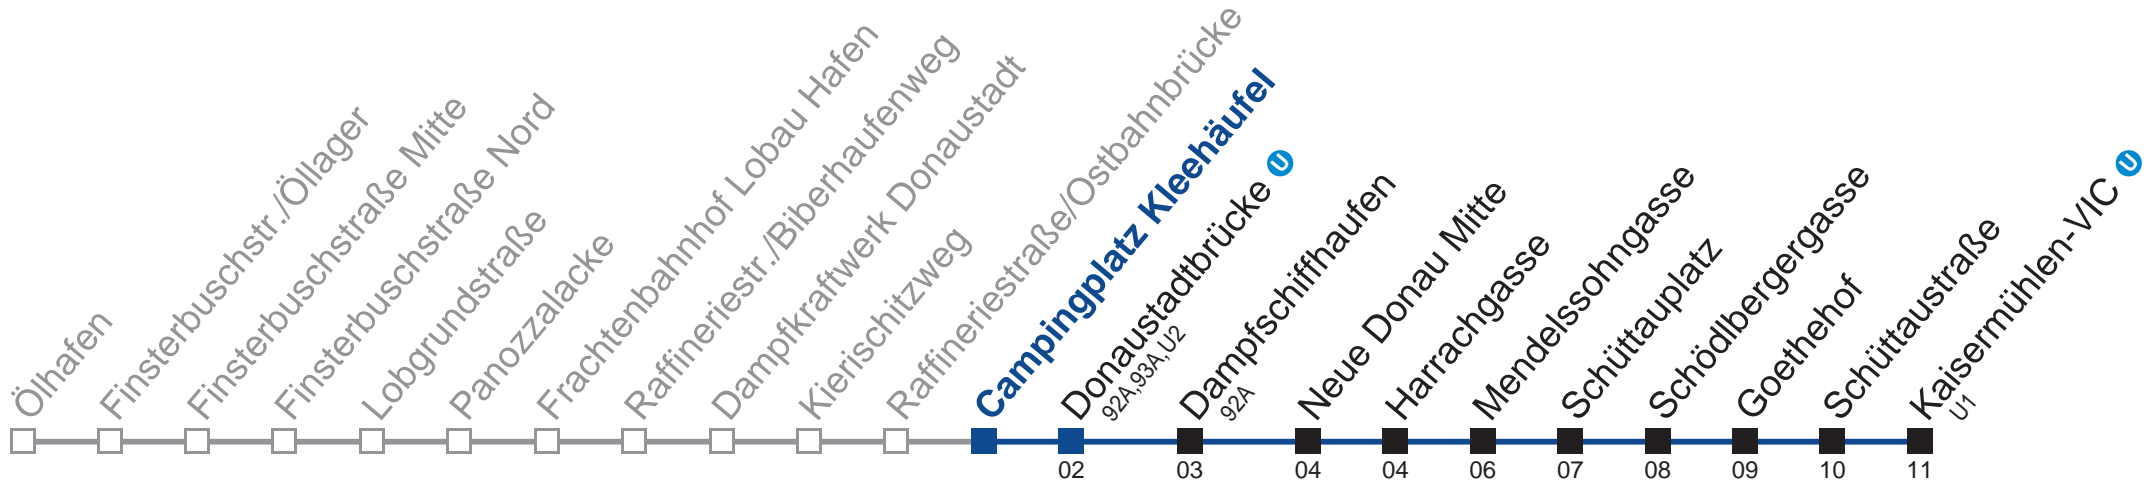

92B Kaisermühlen-VIC

Montag bis Freitag

6	45
7	15 45
8	15 44
9	14 44
10	14 44
11	14 44
12	14 44
13	14 44
14	14 44
15	14 44
16	15 45
17	15 44
18	14

Samstag

6	
7	
8	52
9	21 51
10	21 51
11	21 51
12	21 51
13	21 51
14	21 51
15	21 51
16	21 51
17	21 51
18	21

Sonn- und Feiertag

6	
7	
8	50
9	20 50
10	20 50
11	20 50
12	20 50
13	20 50
14	20 50
15	20 50
16	20 50
17	20 50
18	20

Am 24.12. und 31.12. Verkehr wie an Samstagen
bis **Donaustadtbrücke**

Holen Sie sich die aktuellen Abfahrtszeiten auf Ihr Handy!
m.qando.at/qr/00683