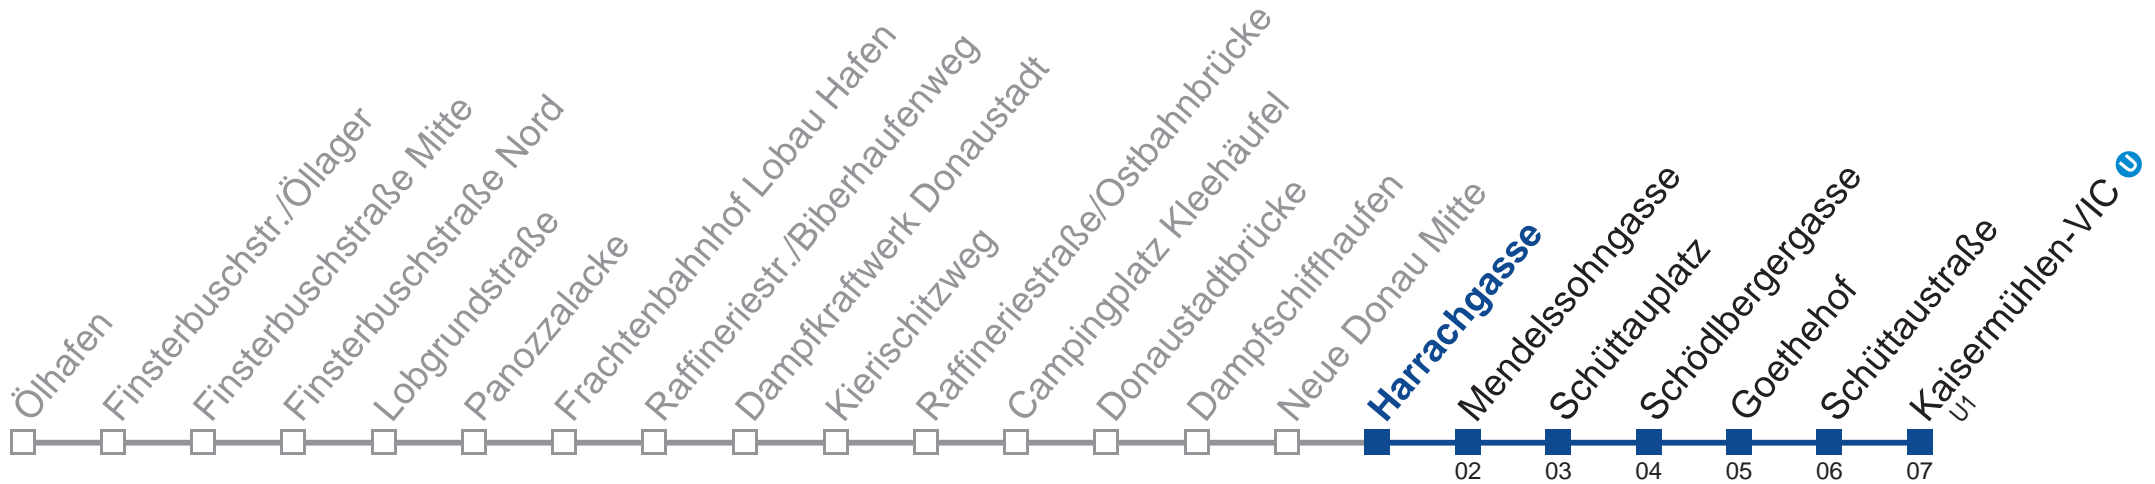

92B Kaisermühlen-VIC

Montag bis Freitag

Samstag

Sonn- und Feiertag

kein Betrieb

8 26 56
9 26 56
10 26 56
11 26 56
12 26 56
13 26 56
14 26 56
15 26 56
16 26 56
17 26 56
18 26

8 24 54
9 24 54
10 24 54
11 24 54
12 24 54
13 24 54
14 24 54
15 24 54
16 24 54
17 24 54
18 24

Am 24.12. und 31.12. Verkehr wie an Samstagen

Holen Sie sich die aktuellen Abfahrtszeiten auf Ihr Handy!
m.qando.at/qr/00475