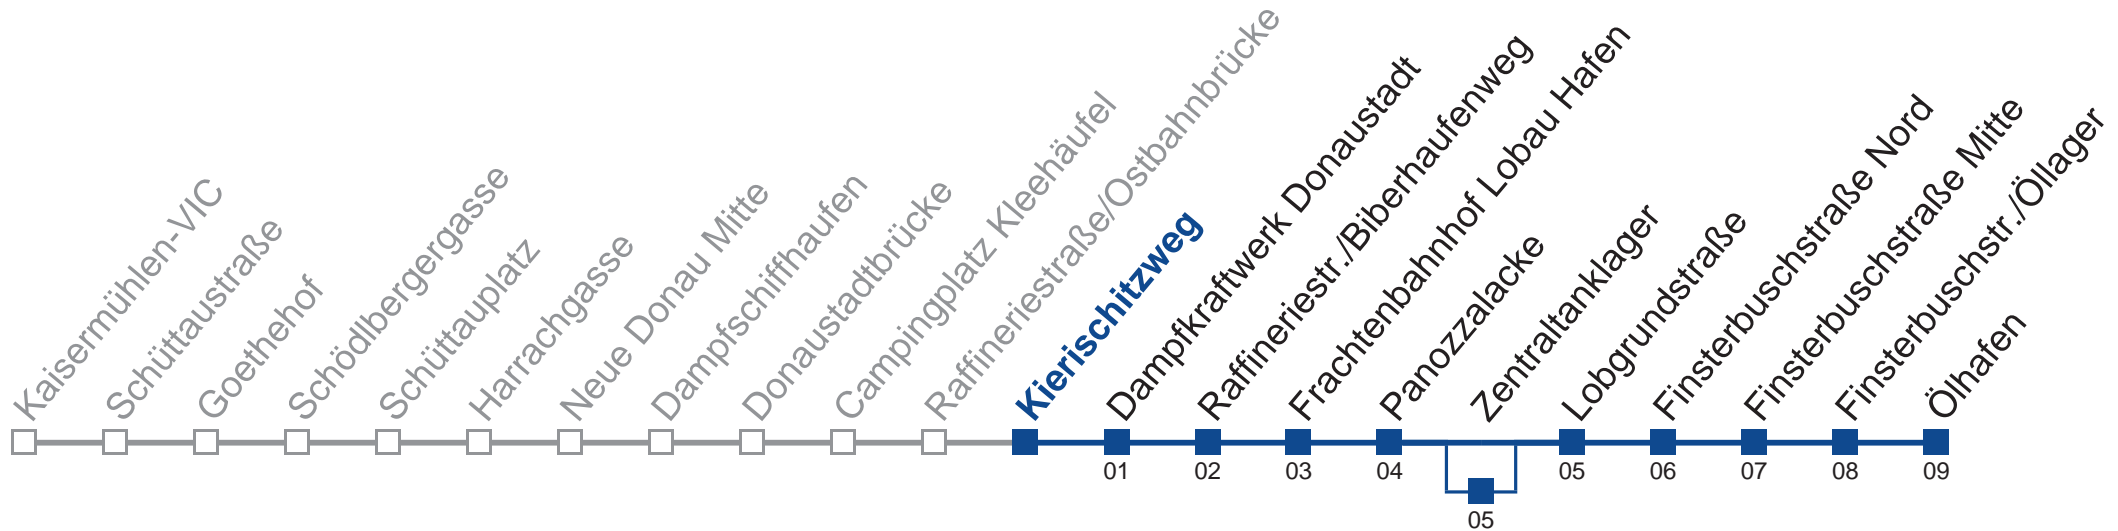

Am 24.12. und 31.12. Verkehr wie an Samstagen
 über Zentraltanklager

Holen Sie sich die
aktuellen Abfahrtszeiten
auf Ihr Handy!

m.qando.at/qr/00806

92B Ölhafen

Montag bis Freitag

6	24 54
7	24 54
8	24 54
9	24 54
10	24 54
11	24 54
12	24 54
13	24 54
14	24 54
15	24 54
16	24 54
17	24 54