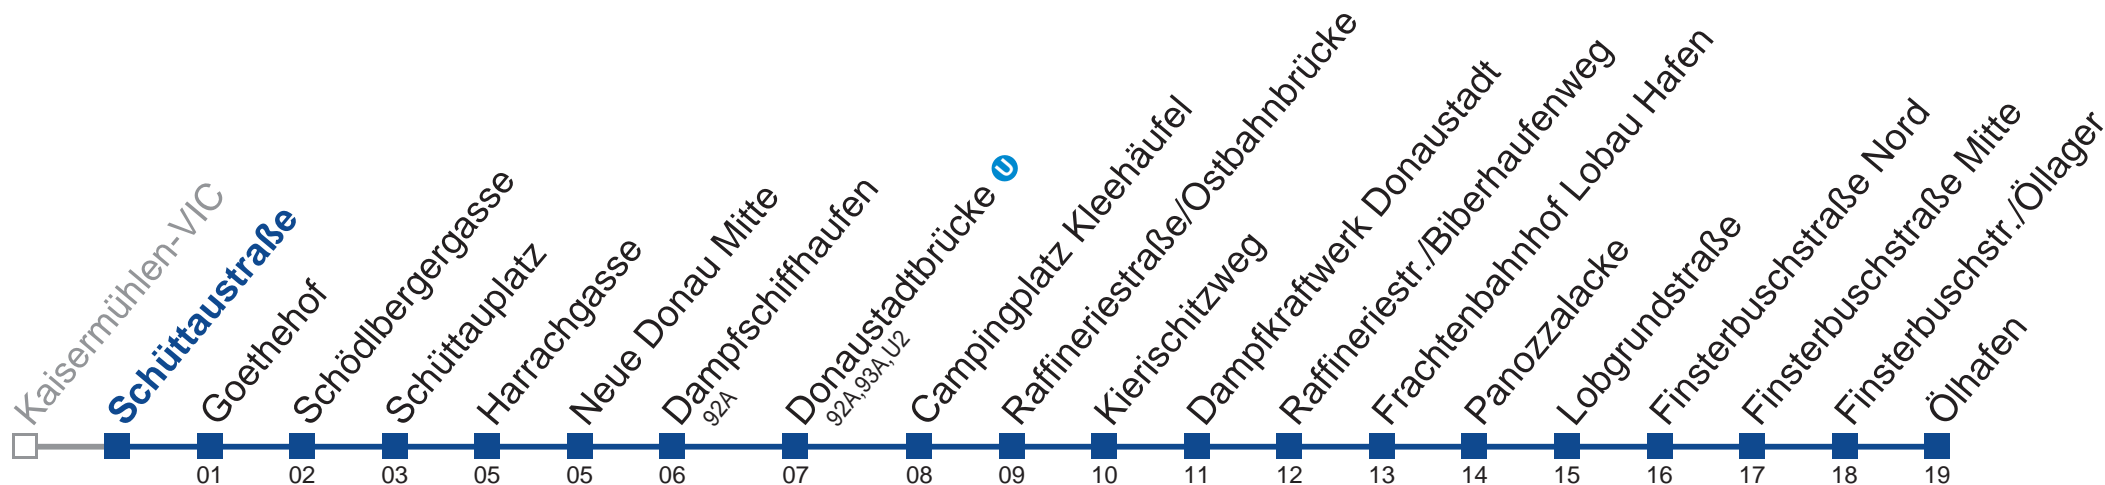

92B Ölhafen

Montag bis Freitag

Betrieb ab Donaustr. 92A

Samstag

Sonn- und Feiertag

kein Betrieb

8 10 40
 9 10 40
 10 10 40
 11 10 40
 12 10 40
 13 10 40
 14 10 40
 15 10 40
 16 10 40
 17 10 40
 18 10

8 08 38
 9 08 38
 10 08 38
 11 08 38
 12 08 38
 13 08 38
 14 08 38
 15 08 38
 16 08 38
 17 08 38
 18 08

Am 24.12. und 31.12. Verkehr wie an Samstagen

bis Donaustr. 92A

Holen Sie sich die
 aktuellen Abfahrtszeiten
 auf Ihr Handy!
m.qando.at/qr/00641

92B Ölhafen

Montag bis Freitag

Betrieb ab Donaustadtbrücke

Samstag