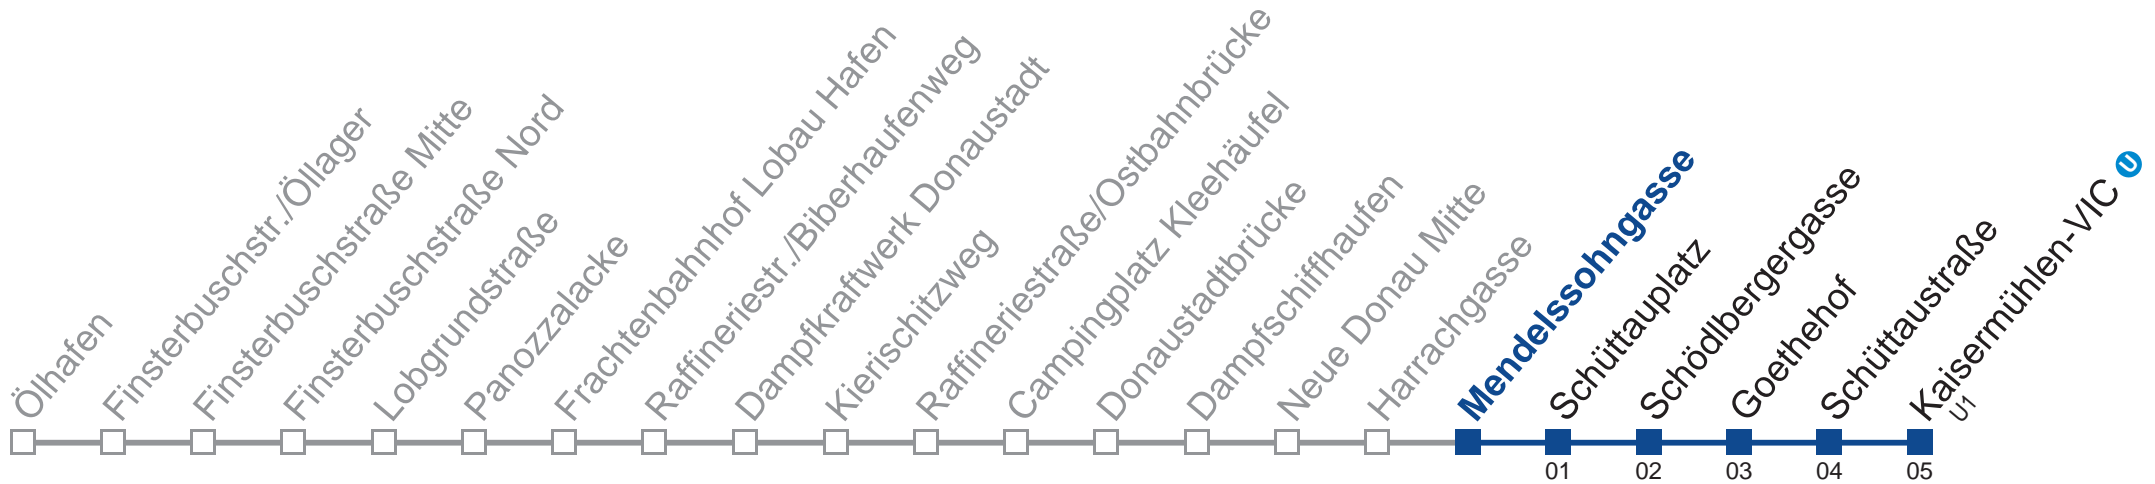

92B Kaisermühlen-VIC

Montag bis Freitag

Samstag

Sonn- und Feiertag

kein Betrieb

8	28 58
9	28 58
10	28 58
11	28 58
12	28 58
13	28 58
14	28 58
15	28 58
16	28 58
17	28 58
18	28

8	26 56
9	26 56
10	26 56
11	26 56
12	26 56
13	26 56
14	26 56
15	26 56
16	26 56
17	26 56
18	26

Am 24.12. und 31.12. Verkehr wie an Samstagen

Holen Sie sich die aktuellen Abfahrtszeiten auf Ihr Handy!
m.qando.at/qr/00884