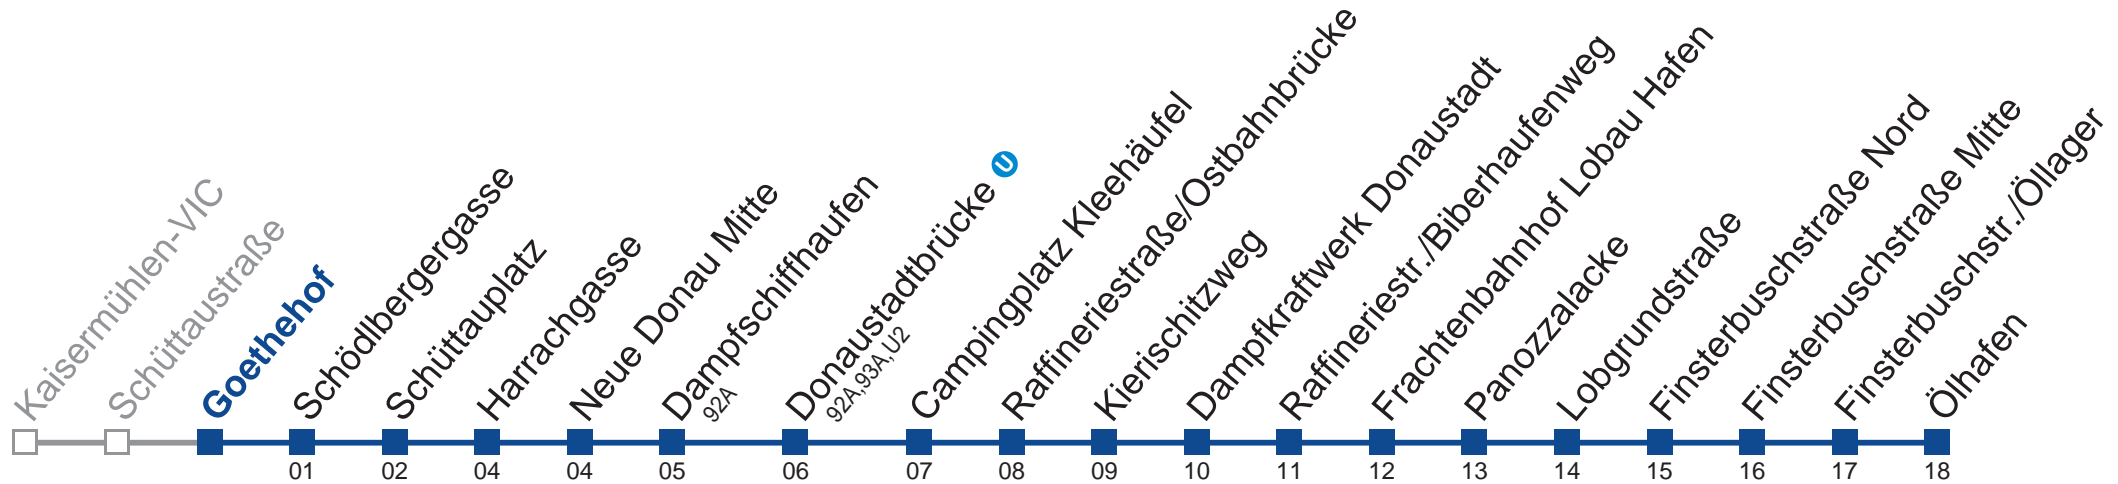

Am 24.12. und 31.12. Verkehr wie an Samstagen

bis Donaustadtbrücke

Holen Sie sich die
 aktuellen Abfahrtszeiten
 auf Ihr Handy!
m.qando.at/qr/01205

92B Ölhafen

Montag bis Freitag
Betrieb ab Donaustadtbrücke