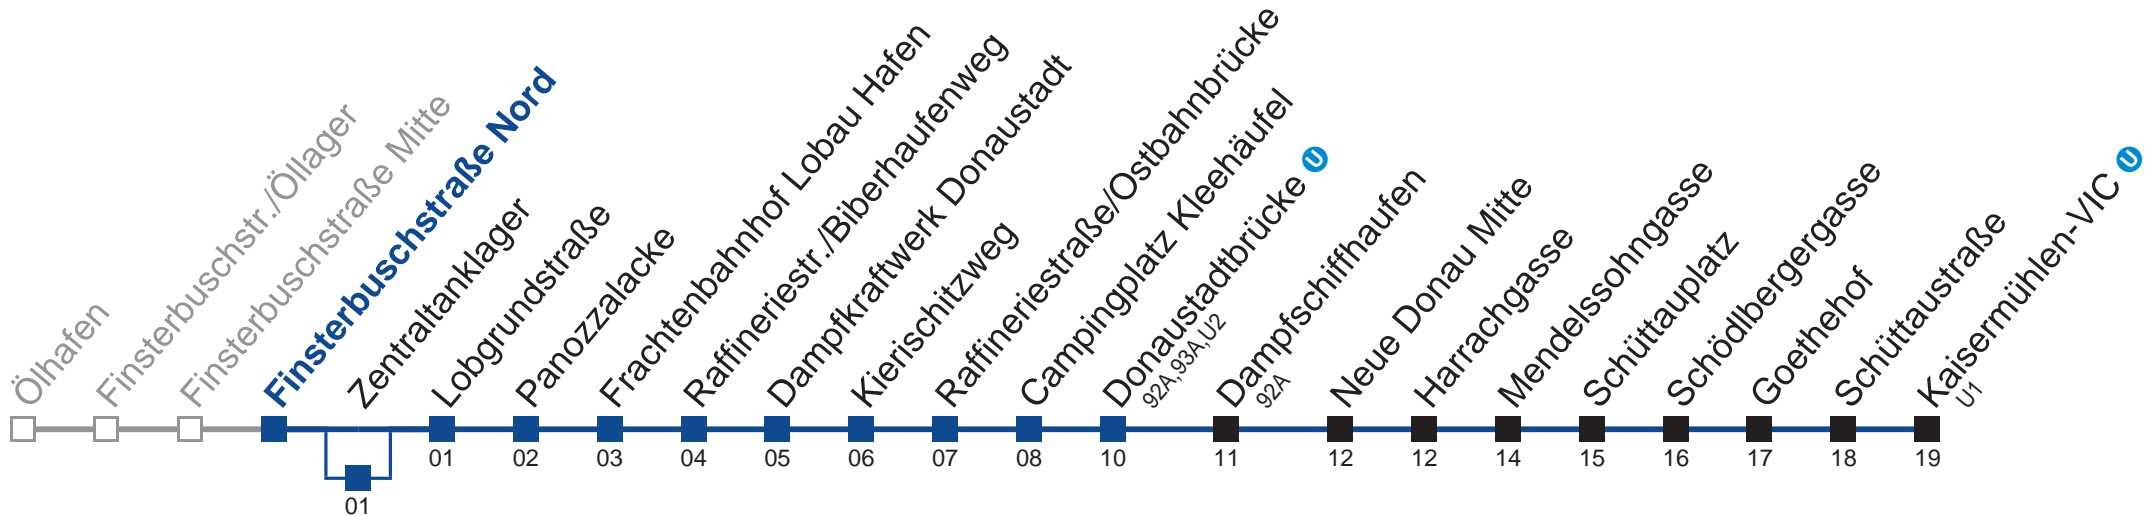

Am 24.12. und 31.12. Verkehr wie an Samstagen
 über Zentraltanklager  bis Donaustadtbrücke 
 bis Donaustadtbrücke 

Holen Sie sich die aktuellen Abfahrtszeiten auf Ihr Handy!
m.qando.at/qr/00954

92B Kaisermühlen-VIC