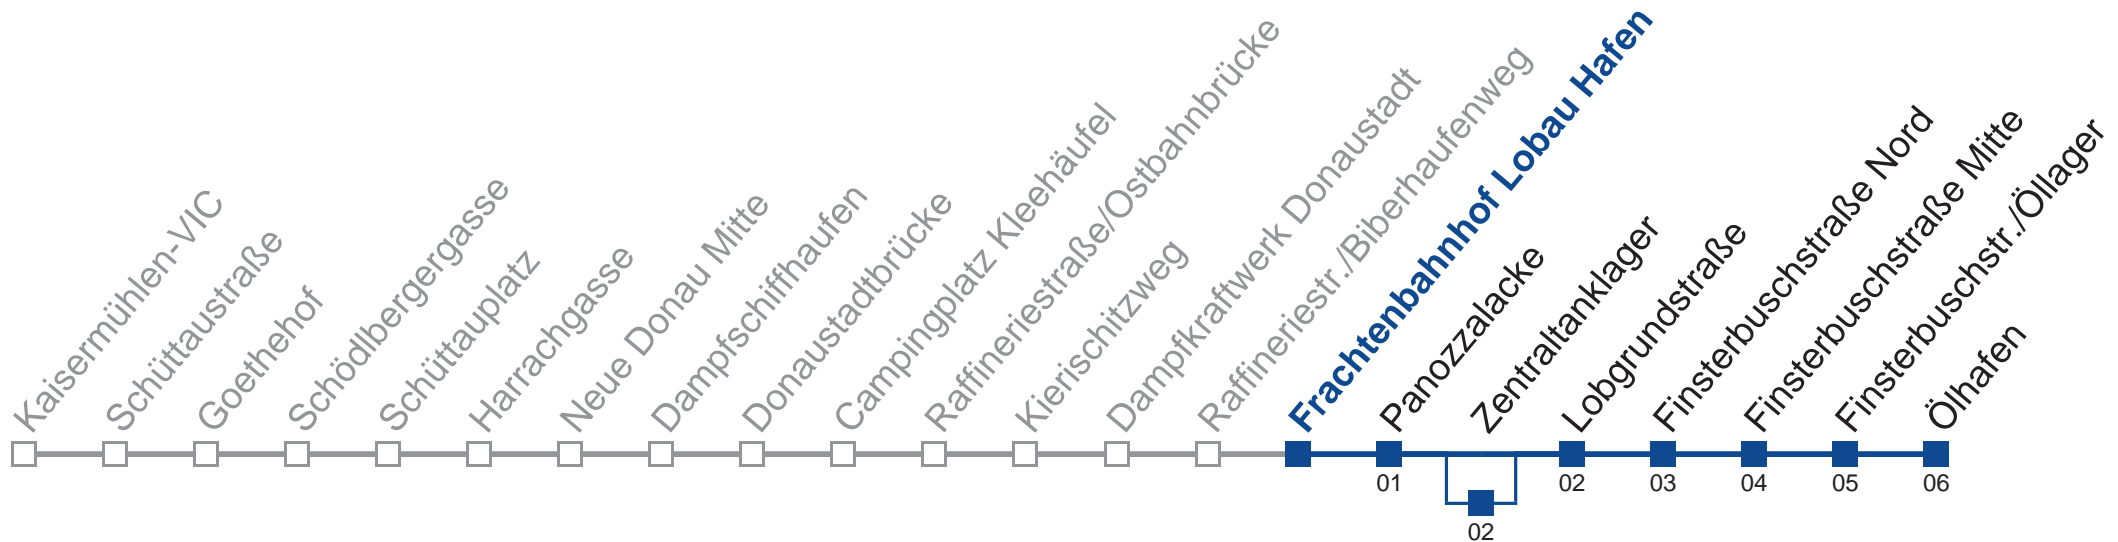

Am 24.12. und 31.12. Verkehr wie an Samstagen
 über Zentraltanklager

Holen Sie sich die aktuellen Abfahrtszeiten auf Ihr Handy!
m.qando.at/qr/01120

92B Ölhafen

Montag bis Freitag

6	27 57
7	27 57
8	27 57
9	27 57
10	27 57
11	27 57
12	27 57
13	27 57
14	27 57
15	27 57
16	27 57
17	27 57