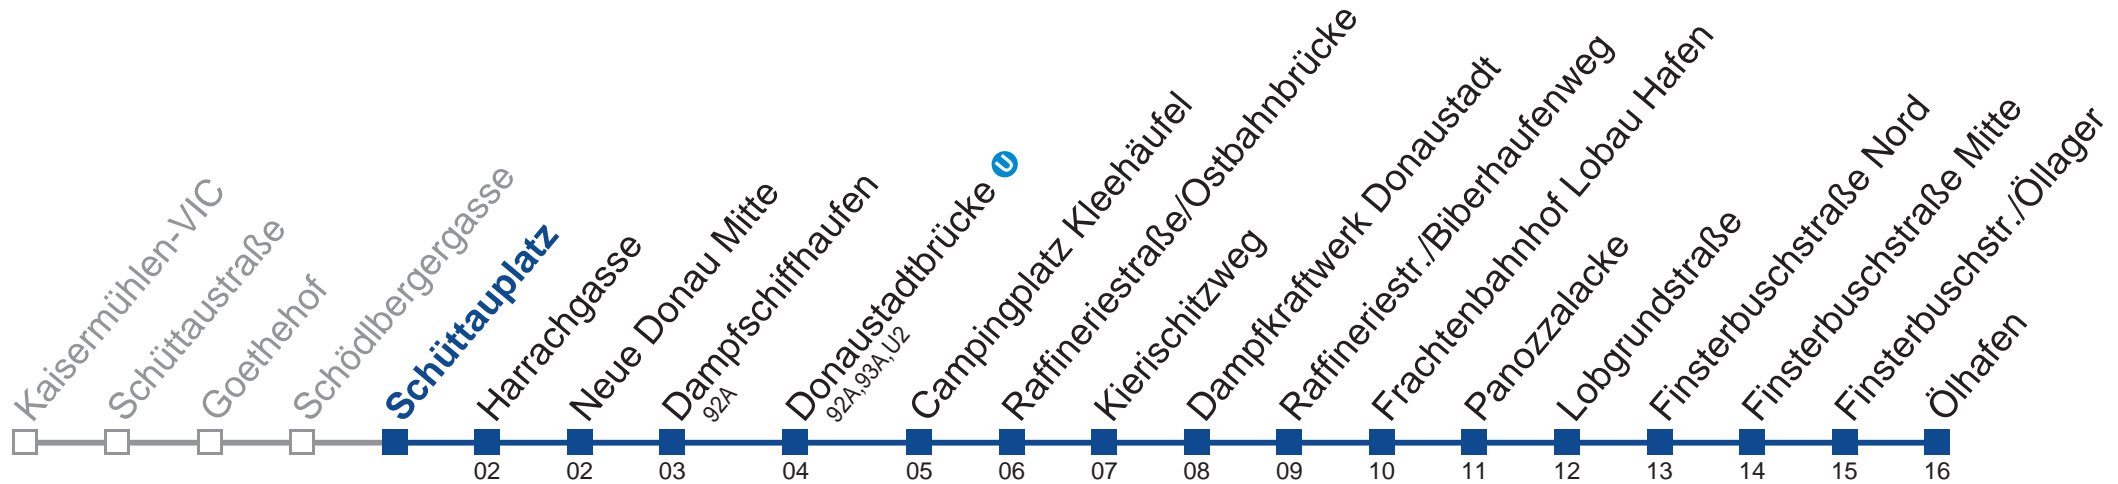

Am 24.12. und 31.12. Verkehr wie an Samstagen

□ bis Donaustadthafen

Holen Sie sich die aktuellen Abfahrtszeiten auf Ihr Handy!

m.qando.at/qr/01209

92B Ölhafen

Montag bis Freitag
Betrieb ab Donaustadtbrücke