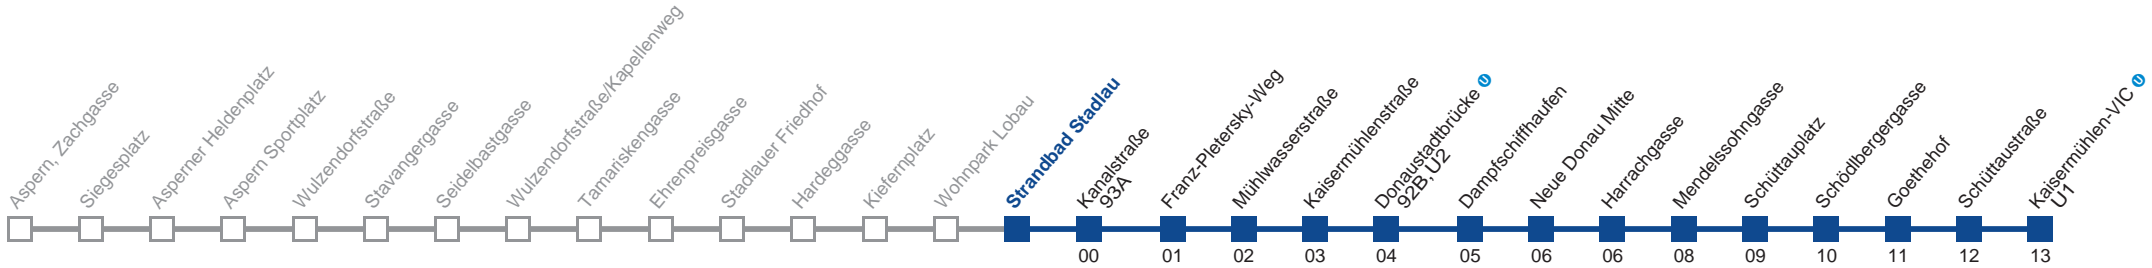

92A Kaisermühlen-VIC

Montag-Freitag (Schule)

4	58
5	13 28 43 54
6	05 15 25 35 45 55
7	05 15 25 30 35 45 55
8	05 15 25 35 45 56
9	11 26 41 56
10	11 26 41 56
11	11 26 41 56
12	11 26 41 56
13	11 26 41 56
14	11 25 35 45 55
15	05 15 25 35 45 55
16	05 15 25 35 45 55
17	05 15 25 35 45 55
18	05 15 25 35 45 55
19	05 15 25 35 45 56
20	07 17 27 37 47 57
21	07 17 27 37 47 58
22	13 28 58
23	28 58
0	28

Montag-Freitag (Ferien)

4	58
5	13 28 43 54
6	05 15 25 35 45 55
7	05 15 25 35 45 55
8	05 15 25 35 45 56
9	11 26 41 56
10	11 26 41 56
11	11 26 41 56
12	11 26 41 56
13	11 26 41 56
14	11 26 41 56
15	11 25 35 45 55
16	05 15 25 35 45 55
17	05 15 25 35 45 55
18	05 15 25 35 45 55
19	05 15 25 35 45 56
20	07 17 27 37 47 57
21	07 17 27 37 47 58
22	13 28 58
23	28 58
0	28

Samstag

4	58
5	13 28 43 58
6	13 28 43 58
7	13 28 43 58
8	13 28 43 57
9	11 26 41 56
10	11 26 41 56
11	11 26 41 56
12	11 26 41 56
13	11 26 41 56
14	11 26 41 56
15	11 26 41 56
16	11 26 41 56
17	11 26 41 56
18	11 26 41 57
19	13 28 43 58
20	13 28 43 58
21	13 28 43 58
22	28 58
23	28 58
0	28

Sonn- und Feiertag

4	58
5	31 58
6	28 58
7	28 58
8	28 58
9	28 58
10	28 58
11	28 58
12	28 58
13	28 58
14	28 58
15	28 58
16	28 58
17	28 58
18	28 58
19	28 58
20	28 58
21	28 58
22	28 58
23	28 58
0	28

Am 24.12. ab ca. 18.00 Uhr Intervall 15 Minuten
Am 24. und 31.12. Verkehr wie samstags

Holen Sie sich die aktuellen Abfahrtszeiten auf Ihr Handy!
m.qando.at/qr/01330