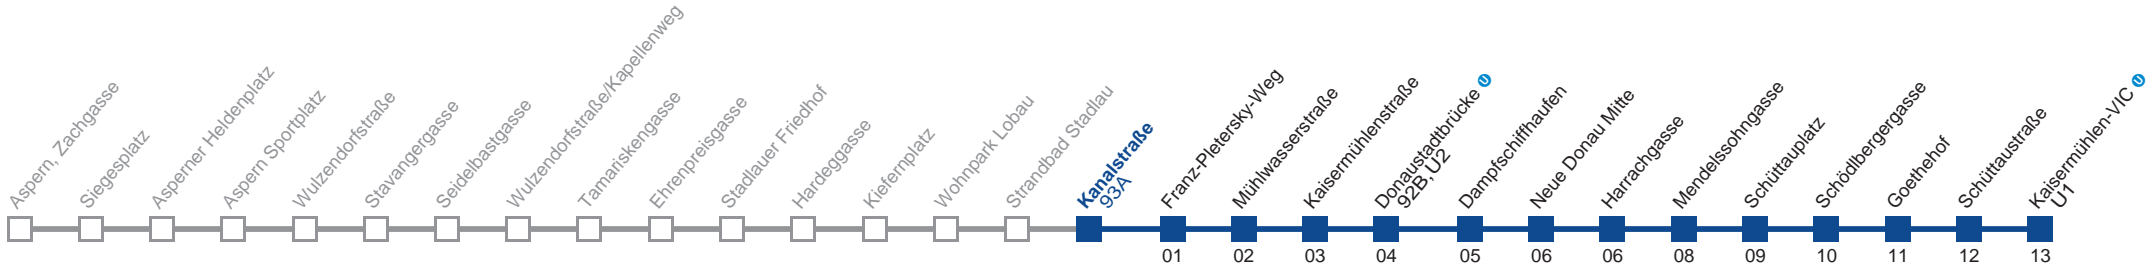

92A Kaisermühlen-VIC

Montag-Freitag (Schule)

4	58
5	13 28 43 54
6	06 16 26 36 46 56
7	06 16 26 31 36 46 56
8	06 16 26 36 46 57
9	12 27 42 57
10	12 27 42 57
11	12 27 42 57
12	12 27 42 57
13	12 27 42 57
14	12 26 36 46 56
15	06 16 26 36 46 56
16	06 16 26 36 46 56
17	06 16 26 36 46 56
18	06 16 26 36 46 56
19	06 16 26 36 46 57
20	07 17 27 37 47 57
21	07 17 27 37 47 58
22	13 28 58
23	28 58
0	28

Montag-Freitag (Ferien)

4	58
5	13 28 43 54
6	06 16 26 36 46 56
7	06 16 26 36 46 56
8	06 16 26 36 46 57
9	12 27 42 57
10	12 27 42 57
11	12 27 42 57
12	12 27 42 57
13	12 27 42 57
14	12 27 42 57
15	12 26 36 46 56
16	06 16 26 36 46 56
17	06 16 26 36 46 56
18	06 16 26 36 46 56
19	06 16 26 36 46 57
20	07 17 27 37 47 57
21	07 17 27 37 47 58
22	13 28 58
23	28 58
0	28

Samstag

4	58
5	13 28 43 58
6	13 28 43 58
7	13 28 43 58
8	13 28 43 57
9	12 27 42 57
10	12 27 42 57
11	12 27 42 57
12	12 27 42 57
13	12 27 42 57
14	12 27 42 57
15	12 27 42 57
16	12 27 42 57
17	12 27 42 57
18	12 27 42 58
19	13 28 43 58
20	13 28 43 58
21	13 28 43 58
22	28 58
23	28 58
0	28

Sonn- und Feiertag

4	58
5	31 58
6	28 58
7	28 58
8	28 58
9	28 58
10	28 58
11	28 58
12	28 58
13	28 58
14	28 58
15	28 58
16	28 58
17	28 58
18	28 58
19	28 58
20	28 58
21	28 58
22	28 58
23	28 58
0	28

Am 24.12. ab ca. 18.00 Uhr Intervall 15 Minuten
Am 24. und 31.12. Verkehr wie samstags

Holen Sie sich die aktuellen Abfahrtszeiten auf Ihr Handy!
m.qando.at/qr/00649