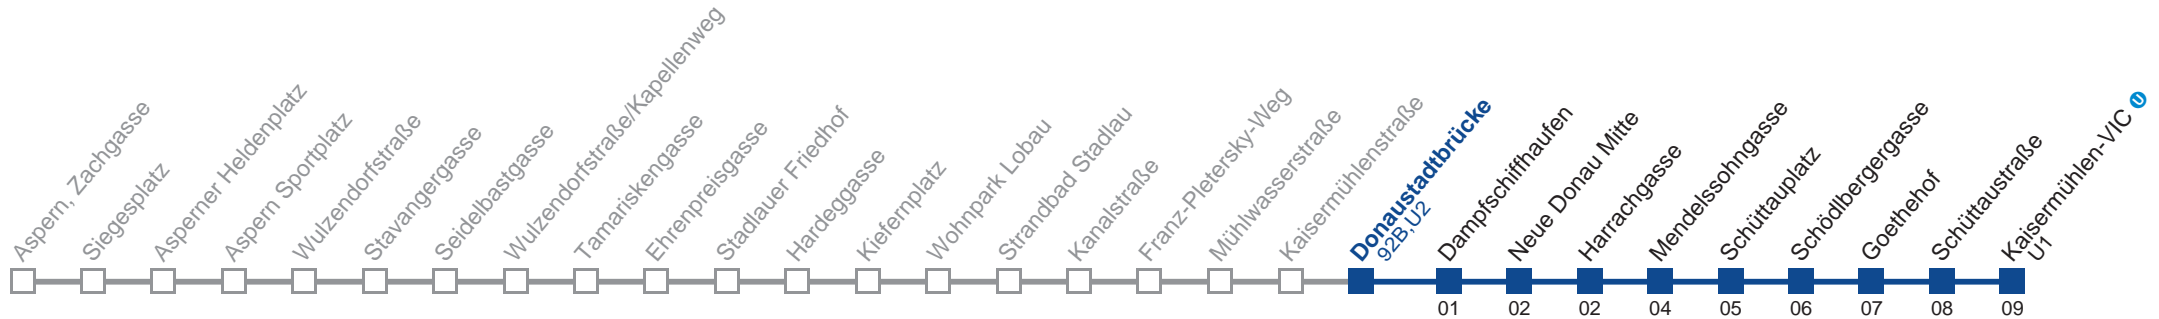

92A Kaisermühlen-VIC

Montag-Freitag (Schule)

4	45
5	02 17 32 47 58
6	10 20 30 40 50
7	00 05 10 15 20 25 30 35 40 45 50 55
8	00 05 10 15 20 25 30 35 40 45 50 56
9	01 08 16 23 31 38 46 53
10	01 08 16 23 31 38 46 53
11	01 08 16 23 31 38 46 53
12	01 08 16 23 31 38 46 53
13	01 08 16 23 31 38 46 53
14	01 08 16 23 30 - - - - -
15	- - - - Intervall 5' - - - - -
16	- - - - - - - - - - -
17	- - - - - - - - - - -
18	- - - - - - - - 20 30 40 50
19	00 10 20 30 40 50
20	01 11 21 31 41 51
21	01 11 21 31 41 51
22	02 17 32 47
23	02 17 32 47
0	02 17 32

Montag-Freitag (Ferien)

4	45
5	02 17 32 47 58
6	10 20 30 40 50
7	00 05 10 15 20 25 30 35 40 45 50 55
8	00 05 10 15 20 25 30 35 40 45 50 56
9	01 08 16 23 31 38 46 53
10	01 08 16 23 31 38 46 53
11	01 08 16 23 31 38 46 53
12	01 08 16 23 31 38 46 53
13	01 08 16 23 31 38 46 53
14	01 08 16 23 31 38 46 53
15	01 08 16 23 30 - - - - -
16	- - - - Intervall 5' - - - - -
17	- - - - - - - - - - -
18	- - - - - - - - 20 30 40 50
19	00 10 20 30 40 50
20	01 11 21 31 41 51
21	01 11 21 31 41 51
22	02 17 32 47
23	02 17 32 47
0	02 17 32

Samstag

4	45
5	02 17 32 47
6	02 17 32 47
7	02 09 17 24 32 39 47 54
8	02 09 17 32 39 47
9	01 08 16 31 38 46
10	01 08 16 31 38 46
11	01 08 16 31 38 46
12	01 08 16 31 38 46
13	01 08 16 31 38 46
14	01 08 16 31 38 46
15	01 08 16 31 38 46
16	01 08 16 31 38 46
17	01 08 16 31 38 46
18	01 08 16 31 38 46 53
19	02 09 17 24 32 39 47 54
20	02 09 17 24 32 39 47 54
21	02 17 32 47
22	02 17 32 47
23	02 17 32 47
0	02 17 32

Sonn- und Feiertag

4	45
5	02 18 35 47
6	02 17 32 47
7	02 17 32 47
8	02 12 32 42
9	02 12 32 42
10	02 12 32 42
11	02 12 32 42
12	02 12 32 42
13	02 12 32 42
14	02 12 32 42
15	02 12 32 42
16	02 12 32 42
17	02 12 32 42
18	02 12 32 47
19	02 17 32 47
20	02 17 32 47
21	02 17 32 47
22	02 17 32 47
23	02 17 32 47
0	02 17 32

Am 24.12. ab ca. 18.00 Uhr Intervall 15 Minuten
Am 24. und 31.12. Verkehr wie samstags

Holen Sie sich die aktuellen Abfahrtszeiten auf Ihr Handy!
m.qando.at/qr/00290