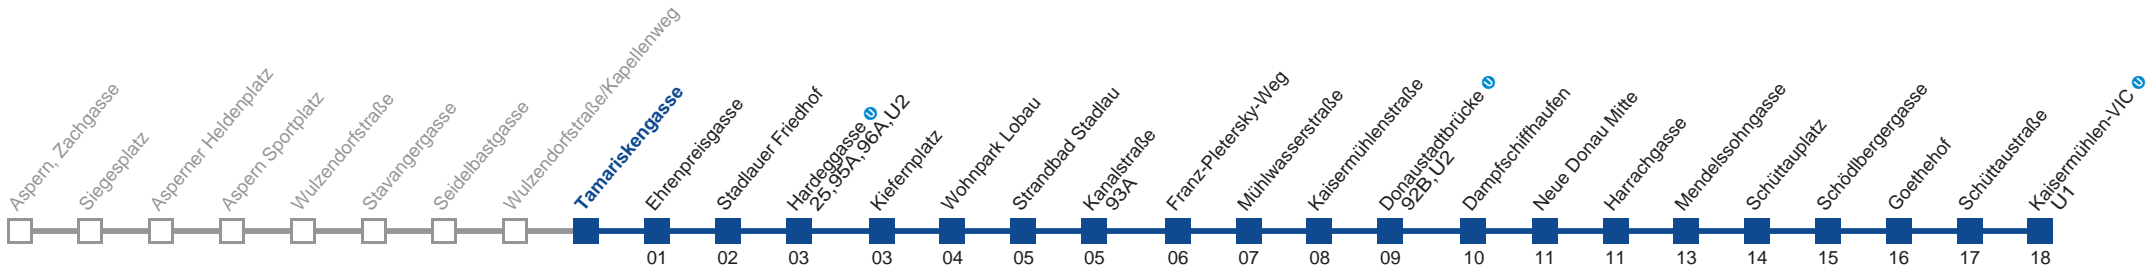

92A Kaisermühlen-VIC U

Montag-Freitag (Schule)

4	53
5	08 23 38 49 59
6	09 19 29 39 49 59
7	09 19 24 29 39 49 59
8	09 19 29 39 50
9	05 20 35 50
10	05 20 35 50
11	05 20 35 50
12	05 20 35 50
13	05 20 35 50
14	05 19 29 39 49 59
15	09 19 29 39 49 59
16	09 19 29 39 49 59
17	09 19 29 39 49 59
18	09 19 29 39 49 59
19	09 19 29 39 50
20	02 12 22 32 42 52
21	02 12 22 32 42 53
22	08 23 53
23	23 53
0	23

Montag-Freitag (Ferien)

4	53
5	08 23 38 49 59
6	09 19 29 39 49 59
7	09 19 29 39 49 59
8	09 19 29 39 50
9	05 20 35 50
10	05 20 35 50
11	05 20 35 50
12	05 20 35 50
13	05 20 35 50
14	05 20 35 50
15	05 19 29 39 49 59
16	09 19 29 39 49 59
17	09 19 29 39 49 59
18	09 19 29 39 49 59
19	09 19 29 39 50
20	02 12 22 32 42 52
21	02 12 22 32 42 53
22	08 23 53
23	23 53
0	23

Samstag

4	53
5	08 23 38 53
6	08 23 38 53
7	08 23 38 53
8	08 23 38 52
9	05 20 35 50
10	05 20 35 50
11	05 20 35 50
12	05 20 35 50
13	05 20 35 50
14	05 20 35 50
15	05 20 35 50
16	05 20 35 50
17	05 20 35 50
18	05 20 35 51
19	08 23 38 53
20	08 23 38 53
21	08 23 38 53
22	23 53
23	23 53
0	23

Sonn- und Feiertag

4	53
5	26 53
6	23 53
7	23 53
8	23 53
9	23 53
10	23 53
11	23 53
12	23 53
13	23 53
14	23 53
15	23 53
16	23 53
17	23 53
18	23 53
19	23 53
20	23 53
21	23 53
22	23 53
23	23 53
0	23

Am 24.12. ab ca. 18.00 Uhr Intervall 15 Minuten
Am 24. und 31.12. Verkehr wie samstags

Holen Sie sich die aktuellen Abfahrtszeiten auf Ihr Handy!
m.qando.at/qr/01364