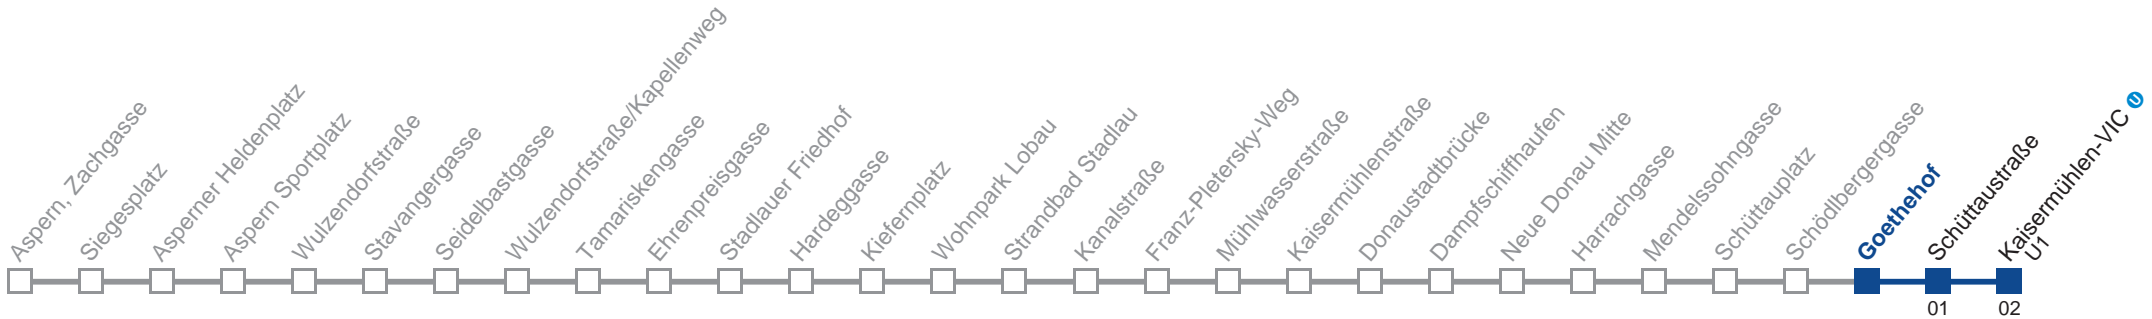

92A Kaisermühlen-VIC

Montag-Freitag (Schule)

4	52
5	09 24 39 54
6	06 18 28 38 48 58
7	08 - - - Intervall 5' - - - -
8	- - - - - - - - - - - 58
9	04 09 16 24 31 39 46 54
10	01 09 16 24 31 39 46 54
11	01 09 16 24 31 39 46 54
12	01 09 16 24 31 39 46 54
13	01 09 16 24 31 39 46 54
14	01 09 16 24 31 38 - - - - -
15	- - - - Intervall 5' - - - - -
16	- - - - - - - - - - -
17	- - - - - - - - - - -
18	- - - - - - - - - 28 38 48 58
19	08 18 28 38 48 58
20	08 18 28 38 48 58
21	08 18 28 38 48 58
22	09 24 39 54
23	09 24 39 54
0	09 24 39

Montag-Freitag (Ferien)

4	52
5	09 24 39 54
6	06 18 28 38 48 58
7	08 - - - Intervall 5' - - - -
8	- - - - - - - - - - - 58
9	04 09 16 24 31 39 46 54
10	01 09 16 24 31 39 46 54
11	01 09 16 24 31 39 46 54
12	01 09 16 24 31 39 46 54
13	01 09 16 24 31 39 46 54
14	01 09 16 24 31 39 46 54
15	01 09 16 24 31 38 - - - - -
16	- - - - Intervall 5' - - - - -
17	- - - - - - - - - - -
18	- - - - - - - - - 28 38 48 58
19	08 18 28 38 48 58
20	08 18 28 38 48 58
21	08 18 28 38 48 58
22	09 24 39 54
23	09 24 39 54
0	09 24 39

Samstag

4	52
5	09 24 39 54
6	09 24 39 54
7	09 16 24 31 39 46 54
8	01 09 16 24 39 46 54
9	09 16 24 39 46 54
10	09 16 24 39 46 54
11	09 16 24 39 46 54
12	09 16 24 39 46 54
13	09 16 24 39 46 54
14	09 16 24 39 46 54
15	09 16 24 39 46 54
16	09 16 24 39 46 54
17	09 16 24 39 46 54
18	09 16 24 39 46 54
19	01 09 16 24 31 39 46 54
20	01 09 16 24 31 39 46 54
21	01 09 24 39 54
22	09 24 39 54
23	09 24 39 54
0	09 24 39

Sonn- und Feiertag

4	52
5	09 25 42 54
6	09 24 39 54
7	09 24 39 54
8	09 19 39 49
9	09 19 39 49
10	09 19 39 49
11	09 19 39 49
12	09 19 39 49
13	09 19 39 49
14	09 19 39 49
15	09 19 39 49
16	09 19 39 49
17	09 19 39 49
18	09 19 39 54
19	09 24 39 54
20	09 24 39 54
21	09 24 39 54
22	09 24 39 54
23	09 24 39 54
0	09 24 39

Am 24.12. ab ca. 18.00 Uhr Intervall 15 Minuten
Am 24. und 31.12. Verkehr wie samstags

Holen Sie sich die aktuellen Abfahrtszeiten auf Ihr Handy!
m.qando.at/qr/00411