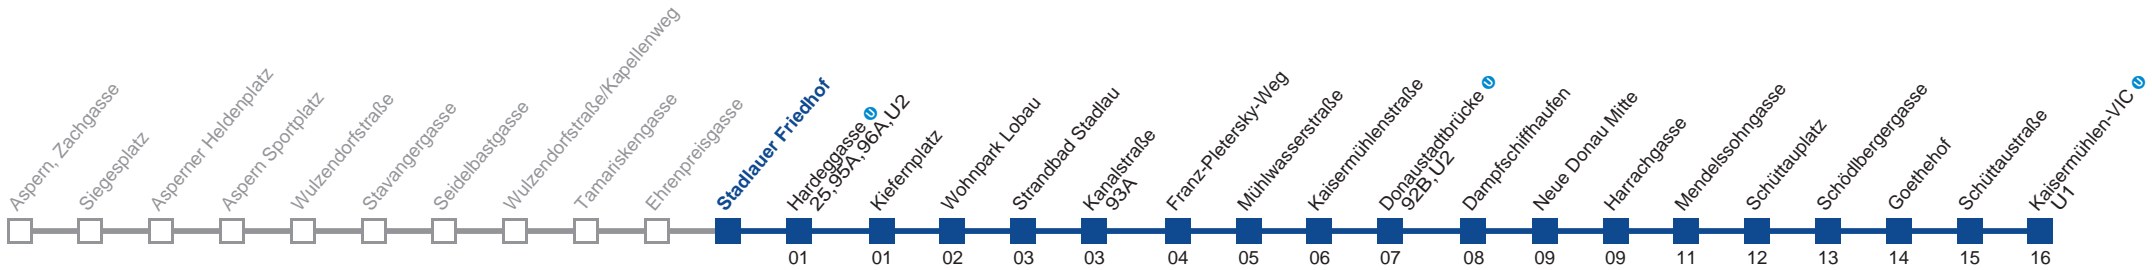

92A Kaisermühlen-VIC

Montag-Freitag (Schule)

4	55
5	10 25 40 51
6	01 11 21 31 41 51
7	01 11 21 26 31 41 51
8	01 11 21 31 41 52
9	07 22 37 52
10	07 22 37 52
11	07 22 37 52
12	07 22 37 52
13	07 22 37 52
14	07 21 31 41 51
15	01 11 21 31 41 51
16	01 11 21 31 41 51
17	01 11 21 31 41 51
18	01 11 21 31 41 51
19	01 11 21 31 41 52
20	04 14 24 34 44 54
21	04 14 24 34 44 55
22	10 25 55
23	25 55
0	25

Montag-Freitag (Ferien)

4	55
5	10 25 40 51
6	01 11 21 31 41 51
7	01 11 21 31 41 51
8	01 11 21 31 41 52
9	07 22 37 52
10	07 22 37 52
11	07 22 37 52
12	07 22 37 52
13	07 22 37 52
14	07 22 37 52
15	07 21 31 41 51
16	01 11 21 31 41 51
17	01 11 21 31 41 51
18	01 11 21 31 41 51
19	01 11 21 31 41 52
20	04 14 24 34 44 54
21	04 14 24 34 44 55
22	10 25 55
23	25 55
0	25

Samstag

4	55
5	10 25 40 55
6	10 25 40 55
7	10 25 40 55
8	10 25 40 54
9	07 22 37 52
10	07 22 37 52
11	07 22 37 52
12	07 22 37 52
13	07 22 37 52
14	07 22 37 52
15	07 22 37 52
16	07 22 37 52
17	07 22 37 52
18	07 22 37 53
19	10 25 40 55
20	10 25 40 55
21	10 25 40 55
22	25 55
23	25 55
0	25

Sonn- und Feiertag

4	55
5	28 55
6	25 55
7	25 55
8	25 55
9	25 55
10	25 55
11	25 55
12	25 55
13	25 55
14	25 55
15	25 55
16	25 55
17	25 55
18	25 55
19	25 55
20	25 55
21	25 55
22	25 55
23	25 55
0	25

Am 24.12. ab ca. 18.00 Uhr Intervall 15 Minuten
Am 24. und 31.12. Verkehr wie samstags

Holen Sie sich die aktuellen Abfahrtszeiten auf Ihr Handy!
m.qando.at/qr/01337