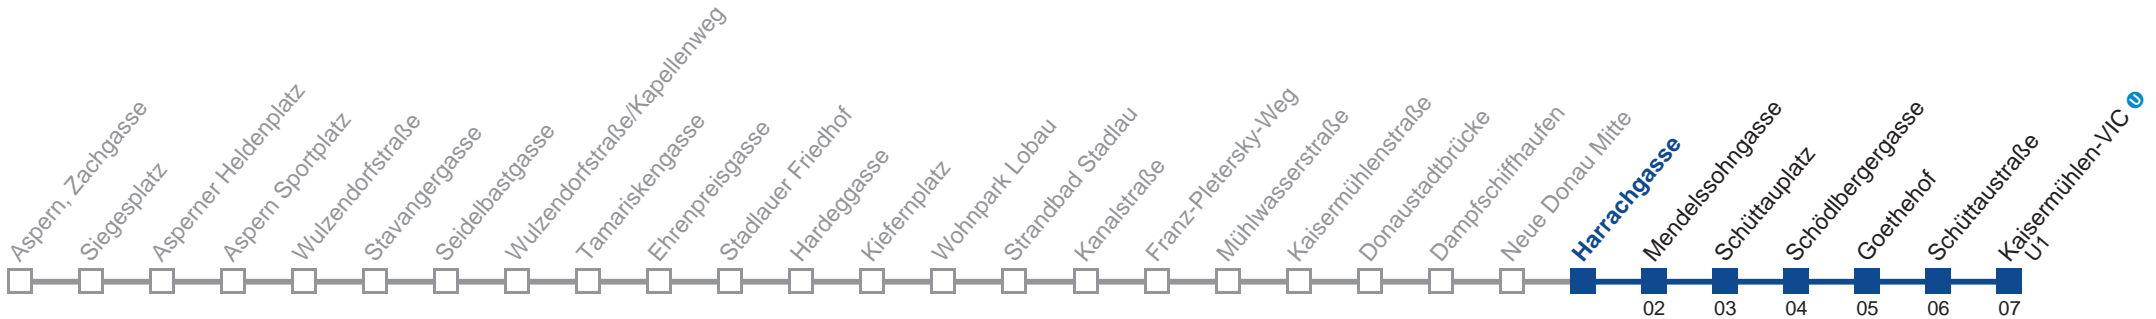

92A Kaisermühlen-VIC

Montag-Freitag (Schule)

4	47
5	04 19 34 49
6	01 13 23 33 43 53
7	03 08 13 18 23 28 33 38 43 48 53 58
8	03 08 13 18 23 28 33 38 43 48 53 59
9	04 11 19 26 34 41 49 56
10	04 11 19 26 34 41 49 56
11	04 11 19 26 34 41 49 56
12	04 11 19 26 34 41 49 56
13	04 11 19 26 34 41 49 56
14	04 11 19 26 33 - - - - -
15	- - - - Intervall 5' - - - - -
16	- - - - - - - - - - -
17	- - - - - - - - - - -
18	- - - - - - - - 23 33 43 53
19	03 13 23 33 43 53
20	03 13 23 33 43 53
21	03 13 23 33 43 53
22	04 19 34 49
23	04 19 34 49
0	04 19 34

Montag-Freitag (Ferien)

4	47
5	04 19 34 49
6	01 13 23 33 43 53
7	03 08 13 18 23 28 33 38 43 48 53 58
8	03 08 13 18 23 28 33 38 43 48 53 59
9	04 11 19 26 34 41 49 56
10	04 11 19 26 34 41 49 56
11	04 11 19 26 34 41 49 56
12	04 11 19 26 34 41 49 56
13	04 11 19 26 34 41 49 56
14	04 11 19 26 34 41 49 56
15	04 11 19 26 33 - - - - -
16	- - - - Intervall 5' - - - - -
17	- - - - - - - - - - -
18	- - - - - - - - 23 33 43 53
19	03 13 23 33 43 53
20	03 13 23 33 43 53
21	03 13 23 33 43 53
22	04 19 34 49
23	04 19 34 49
0	04 19 34

Samstag

4	47
5	04 19 34 49
6	04 19 34 49
7	04 11 19 26 34 41 49 56
8	04 11 19 34 41 49
9	04 11 19 34 41 49
10	04 11 19 34 41 49
11	04 11 19 34 41 49
12	04 11 19 34 41 49
13	04 11 19 34 41 49
14	04 11 19 34 41 49
15	04 11 19 34 41 49
16	04 11 19 34 41 49
17	04 11 19 34 41 49
18	04 11 19 34 41 49 56
19	04 11 19 26 34 41 49 56
20	04 11 19 26 34 41 49 56
21	04 19 34 49
22	04 19 34 49
23	04 19 34 49
0	04 19 34

Sonn- und Feiertag

4	47
5	04 20 37 49
6	04 19 34 49
7	04 19 34 49
8	04 14 34 44
9	04 14 34 44
10	04 14 34 44
11	04 14 34 44
12	04 14 34 44
13	04 14 34 44
14	04 14 34 44
15	04 14 34 44
16	04 14 34 44
17	04 14 34 44
18	04 14 34 49
19	04 19 34 49
20	04 19 34 49
21	04 19 34 49
22	04 19 34 49
23	04 19 34 49
0	04 19 34

Am 24.12. ab ca. 18.00 Uhr Intervall 15 Minuten
Am 24. und 31.12. Verkehr wie samstags

Holen Sie sich die aktuellen Abfahrtszeiten auf Ihr Handy!
m.qando.at/qr/00475