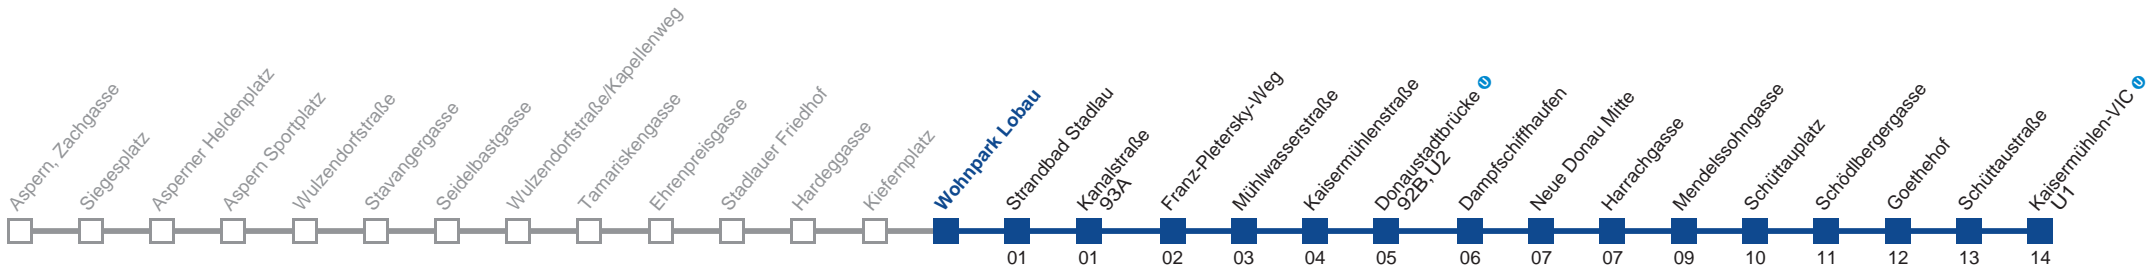

92A Kaisermühlen-VIC

Montag-Freitag (Schule)

4	57
5	12 27 42 53
6	04 14 24 34 44 54
7	04 14 24 29 34 44 54
8	04 14 24 34 44 55
9	10 25 40 55
10	10 25 40 55
11	10 25 40 55
12	10 25 40 55
13	10 25 40 55
14	10 24 34 44 54
15	04 14 24 34 44 54
16	04 14 24 34 44 54
17	04 14 24 34 44 54
18	04 14 24 34 44 54
19	04 14 24 34 44 55
20	06 16 26 36 46 56
21	06 16 26 36 46 57
22	12 27 57
23	27 57
0	27

Montag-Freitag (Ferien)

4	57
5	12 27 42 53
6	04 14 24 34 44 54
7	04 14 24 34 44 54
8	04 14 24 34 44 55
9	10 25 40 55
10	10 25 40 55
11	10 25 40 55
12	10 25 40 55
13	10 25 40 55
14	10 25 40 55
15	10 24 34 44 54
16	04 14 24 34 44 54
17	04 14 24 34 44 54
18	04 14 24 34 44 54
19	04 14 24 34 44 55
20	06 16 26 36 46 56
21	06 16 26 36 46 57
22	12 27 57
23	27 57
0	27

Samstag

4	57
5	12 27 42 57
6	12 27 42 57
7	12 27 42 57
8	12 27 42 56
9	10 25 40 55
10	10 25 40 55
11	10 25 40 55
12	10 25 40 55
13	10 25 40 55
14	10 25 40 55
15	10 25 40 55
16	10 25 40 55
17	10 25 40 55
18	10 25 40 56
19	12 27 42 57
20	12 27 42 57
21	12 27 42 57
22	27 57
23	27 57
0	27

Sonn- und Feiertag

4	57
5	30 57
6	27 57
7	27 57
8	27 57
9	27 57
10	27 57
11	27 57
12	27 57
13	27 57
14	27 57
15	27 57
16	27 57
17	27 57
18	27 57
19	27 57
20	27 57
21	27 57
22	27 57
23	27 57
0	27

Am 24.12. ab ca. 18.00 Uhr Intervall 15 Minuten
Am 24. und 31.12. Verkehr wie samstags

Holen Sie sich die aktuellen Abfahrtszeiten auf Ihr Handy!
m.qando.at/qr/01500