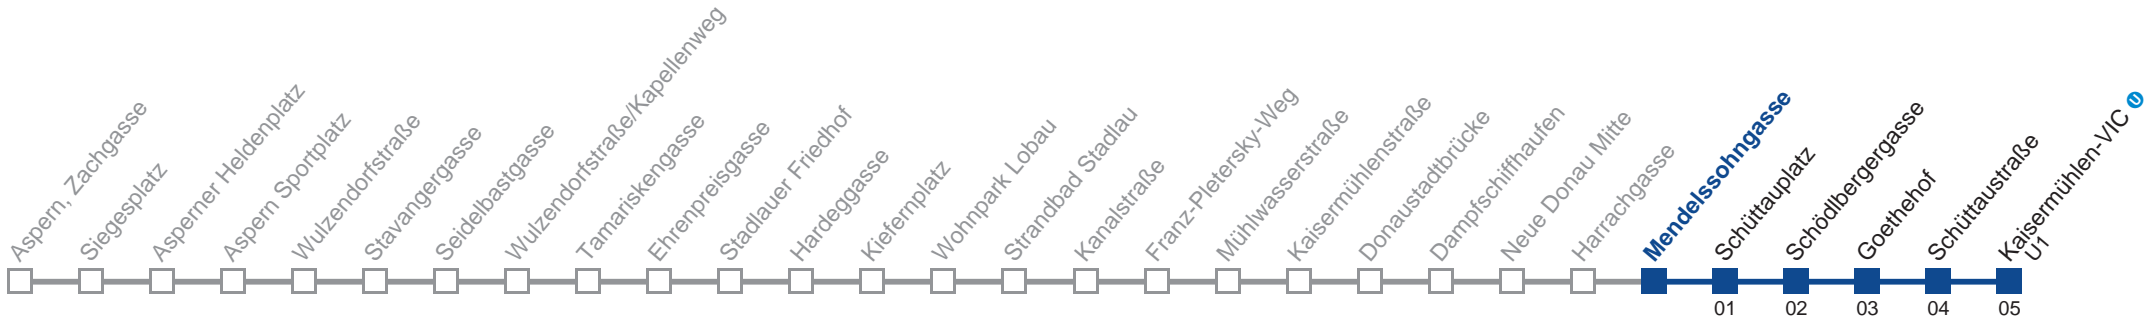

92A Kaisermühlen-VIC

Montag-Freitag (Schule)

4	49
5	06 21 36 51
6	03 15 25 35 45 55
7	05 - - - Intervall 5' - - - -
8	- - - - - - - - - - - 55
9	01 06 13 21 28 36 43 51 58
10	06 13 21 28 36 43 51 58
11	06 13 21 28 36 43 51 58
12	06 13 21 28 36 43 51 58
13	06 13 21 28 36 43 51 58
14	06 13 21 28 35 - - - - - - - -
15	- - - - - Intervall 5' - - - - -
16	- - - - - - - - - - - - - - -
17	- - - - - - - - - - - - - - -
18	- - - - - - - - - - - 25 35 45 55
19	05 15 25 35 45 55
20	05 15 25 35 45 55
21	05 15 25 35 45 55
22	06 21 36 51
23	06 21 36 51
0	06 21 36

Montag-Freitag (Ferien)

4	49
5	06 21 36 51
6	03 15 25 35 45 55
7	05 - - - Intervall 5' - - - -
8	- - - - - - - - - - - - - 55
9	01 06 13 21 28 36 43 51 58
10	06 13 21 28 36 43 51 58
11	06 13 21 28 36 43 51 58
12	06 13 21 28 36 43 51 58
13	06 13 21 28 36 43 51 58
14	06 13 21 28 36 43 51 58
15	06 13 21 28 35 - - - - - - - -
16	- - - - - Intervall 5' - - - - -
17	- - - - - - - - - - - - - - -
18	- - - - - - - - - - - 25 35 45 55
19	05 15 25 35 45 55
20	05 15 25 35 45 55
21	05 15 25 35 45 55
22	06 21 36 51
23	06 21 36 51
0	06 21 36

Samstag

4	49
5	06 21 36 51
6	06 21 36 51
7	06 13 21 28 36 43 51 58
8	06 13 21 36 43 51
9	06 13 21 36 43 51
10	06 13 21 36 43 51
11	06 13 21 36 43 51
12	06 13 21 36 43 51
13	06 13 21 36 43 51
14	06 13 21 36 43 51
15	06 13 21 36 43 51
16	06 13 21 36 43 51
17	06 13 21 36 43 51
18	06 13 21 36 43 51 58
19	06 13 21 28 36 43 51 58
20	06 13 21 28 36 43 51 58
21	06 21 36 51
22	06 21 36 51
23	06 21 36 51
0	06 21 36

Sonn- und Feiertag

4	49
5	06 22 39 51
6	06 21 36 51
7	06 21 36 51
8	06 16 36 46
9	06 16 36 46
10	06 16 36 46
11	06 16 36 46
12	06 16 36 46
13	06 16 36 46
14	06 16 36 46
15	06 16 36 46
16	06 16 36 46
17	06 16 36 46
18	06 16 36 51
19	06 21 36 51
20	06 21 36 51
21	06 21 36 51
22	06 21 36 51
23	06 21 36 51
0	06 21 36

Am 24.12. ab ca. 18.00 Uhr Intervall 15 Minuten
Am 24. und 31.12. Verkehr wie samstags

Holen Sie sich die aktuellen Abfahrtszeiten auf Ihr Handy!
m.qando.at/qr/00884