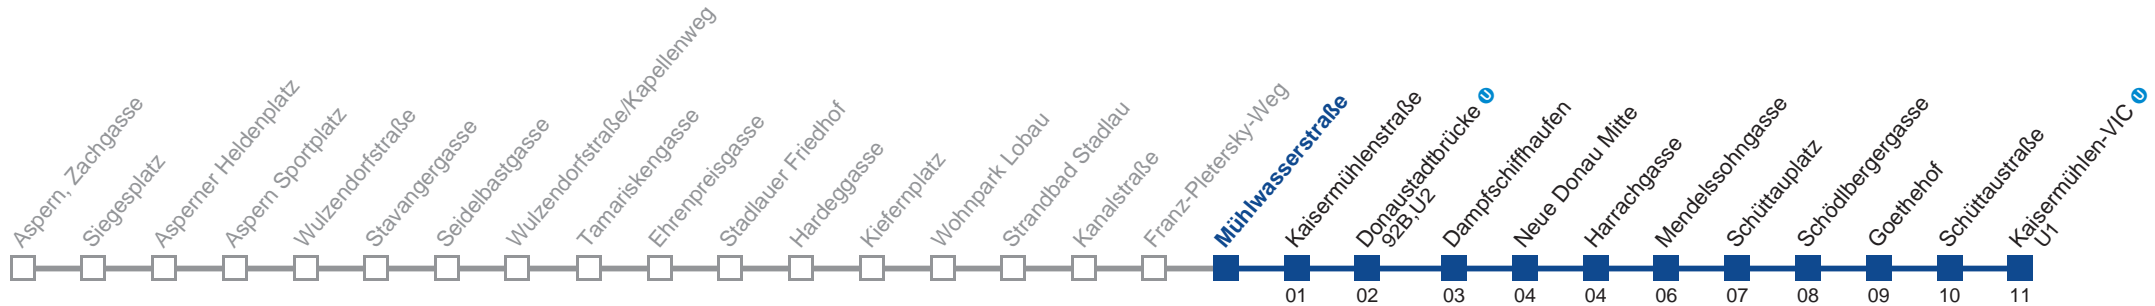

92A Kaisermühlen-VIC

Montag-Freitag (Schule)

5	00	15	30	45	56
6	08	18	28	38	48 58
7	08	18	28	33	38 48 58
8	08	18	28	38	48 59
9	14	29	44	59	
10	14	29	44	59	
11	14	29	44	59	
12	14	29	44	59	
13	14	29	44	59	
14	14	28	38	48	58
15	08	18	28	38	48 58
16	08	18	28	38	48 58
17	08	18	28	38	48 58
18	08	18	28	38	48 58
19	08	18	28	38	48 59
20	09	19	29	39	49 59
21	09	19	29	39	49
22	00	15	30		
23	00	30			
0	00	30			

Montag-Freitag (Ferien)

5	00	15	30	45	56
6	08	18	28	38	48 58
7	08	18	28	38	48 58
8	08	18	28	38	48 59
9	14	29	44	59	
10	14	29	44	59	
11	14	29	44	59	
12	14	29	44	59	
13	14	29	44	59	
14	14	29	44	59	
15	14	28	38	48	58
16	08	18	28	38	48 58
17	08	18	28	38	48 58
18	08	18	28	38	48 58
19	08	18	28	38	48 59
20	09	19	29	39	49 59
21	09	19	29	39	49
22	00	15	30		
23	00	30			
0	00	30			

Samstag

5	00	15	30	45	
6	00	15	30	45	
7	00	15	30	45	
8	00	15	30	45	59
9	14	29	44	59	
10	14	29	44	59	
11	14	29	44	59	
12	14	29	44	59	
13	14	29	44	59	
14	14	29	44	59	
15	14	29	44	59	
16	14	29	44	59	
17	14	29	44	59	
18	14	29	44		
19	00	15	30	45	
20	00	15	30	45	
21	00	15	30	45	
22	00	30			
23	00	30			
0	00	30			

Sonn- und Feiertag

5	00	33			
6	00	30			
7	00	30			
8	00	30			
9	00	30			
10	00	30			
11	00	30			
12	00	30			
13	00	30			
14	00	30			
15	00	30			
16	00	30			
17	00	30			
18	00	30			
19	00	30			
20	00	30			
21	00	30			
22	00	30			
23	00	30			
0	00	30			

Am 24.12. ab ca. 18.00 Uhr Intervall 15 Minuten
Am 24. und 31.12. Verkehr wie samstags

Holen Sie sich die aktuellen Abfahrtszeiten auf Ihr Handy!
m.qando.at/qr/00904