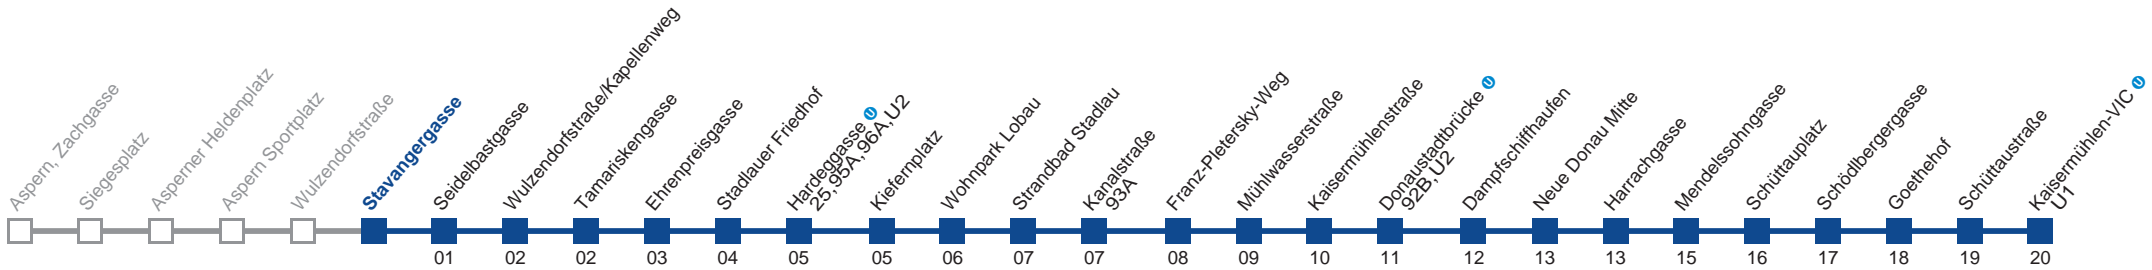

92A Kaisermühlen-VIC

Montag-Freitag (Schule)

4	51
5	06 21 36 47 57
6	07 17 27 37 47 57
7	07 17 22 27 37 47 57
8	07 17 27 37 48
9	03 18 33 48
10	03 18 33 48
11	03 18 33 48
12	03 18 33 48
13	03 18 33 48
14	03 17 27 37 47 57
15	07 17 27 37 47 57
16	07 17 27 37 47 57
17	07 17 27 37 47 57
18	07 17 27 37 47 57
19	07 17 27 37 48
20	00 10 20 30 40 50
21	00 10 20 30 40 51
22	06 21 51
23	21 51
0	21

Montag-Freitag (Ferien)

4	51
5	06 21 36 47 57
6	07 17 27 37 47 57
7	07 17 27 37 47 57
8	07 17 27 37 48
9	03 18 33 48
10	03 18 33 48
11	03 18 33 48
12	03 18 33 48
13	03 18 33 48
14	03 18 33 48
15	03 17 27 37 47 57
16	07 17 27 37 47 57
17	07 17 27 37 47 57
18	07 17 27 37 47 57
19	07 17 27 37 48
20	00 10 20 30 40 50
21	00 10 20 30 40 51
22	06 21 51
23	21 51
0	21

Samstag

4	51
5	06 21 36 51
6	06 21 36 51
7	06 21 36 51
8	06 21 36 50
9	03 18 33 48
10	03 18 33 48
11	03 18 33 48
12	03 18 33 48
13	03 18 33 48
14	03 18 33 48
15	03 18 33 48
16	03 18 33 48
17	03 18 33 48
18	03 18 33 49
19	06 21 36 51
20	06 21 36 51
21	06 21 36 51
22	21 51
23	21 51
0	21

Sonn- und Feiertag

4	51
5	24 51
6	21 51
7	21 51
8	21 51
9	21 51
10	21 51
11	21 51
12	21 51
13	21 51
14	21 51
15	21 51
16	21 51
17	21 51
18	21 51
19	21 51
20	21 51
21	21 51
22	21 51
23	21 51
0	21

Am 24.12. ab ca. 18.00 Uhr Intervall 15 Minuten
Am 24. und 31.12. Verkehr wie samstags

Holen Sie sich die aktuellen Abfahrtszeiten auf Ihr Handy!
m.qando.at/qr/01633