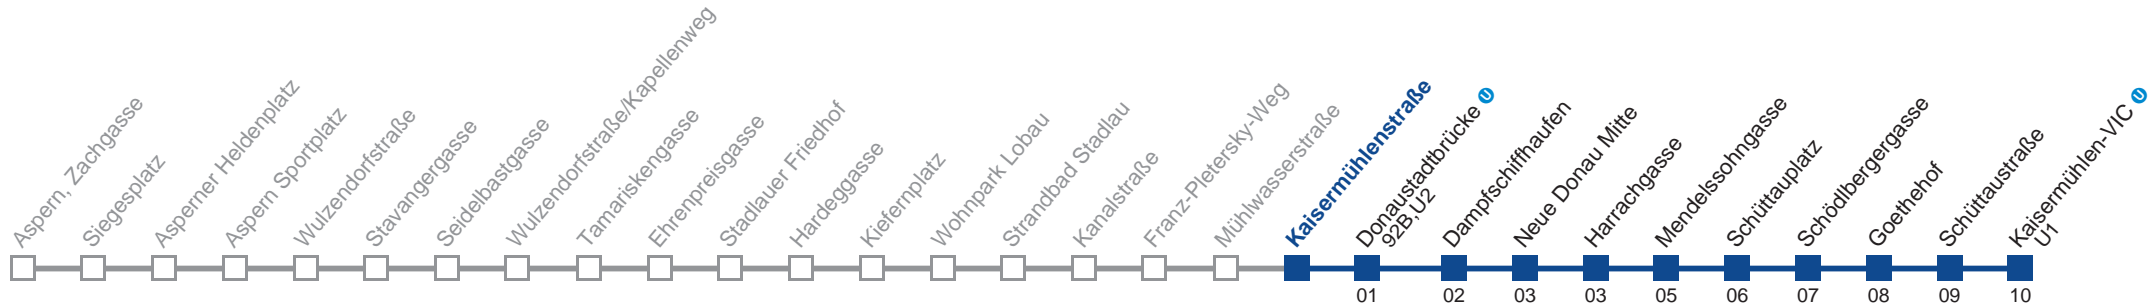

92A Kaisermühlen-VIC

Montag-Freitag (Schule)

5	01 16 31 46 57
6	09 19 29 39 49 59
7	09 19 29 34 39 49 59
8	09 19 29 39 49
9	00 15 30 45
10	00 15 30 45
11	00 15 30 45
12	00 15 30 45
13	00 15 30 45
14	00 15 29 39 49 59
15	09 19 29 39 49 59
16	09 19 29 39 49 59
17	09 19 29 39 49 59
18	09 19 29 39 49 59
19	09 19 29 39 49
20	00 10 20 30 40 50
21	00 10 20 30 40 50
22	01 16 31
23	01 31
0	01 31

Montag-Freitag (Ferien)

5	01 16 31 46 57
6	09 19 29 39 49 59
7	09 19 29 39 49 59
8	09 19 29 39 49
9	00 15 30 45
10	00 15 30 45
11	00 15 30 45
12	00 15 30 45
13	00 15 30 45
14	00 15 30 45
15	00 15 29 39 49 59
16	09 19 29 39 49 59
17	09 19 29 39 49 59
18	09 19 29 39 49 59
19	09 19 29 39 49
20	00 10 20 30 40 50
21	00 10 20 30 40 50
22	01 16 31
23	01 31
0	01 31

Samstag

5	01 16 31 46
6	01 16 31 46
7	01 16 31 46
8	01 16 31 46
9	00 15 30 45
10	00 15 30 45
11	00 15 30 45
12	00 15 30 45
13	00 15 30 45
14	00 15 30 45
15	00 15 30 45
16	00 15 30 45
17	00 15 30 45
18	00 15 30 45
19	01 16 31 46
20	01 16 31 46
21	01 16 31 46
22	01 31
23	01 31
0	01 31

Sonn- und Feiertag

5	01 34
6	01 31
7	01 31
8	01 31
9	01 31
10	01 31
11	01 31
12	01 31
13	01 31
14	01 31
15	01 31
16	01 31
17	01 31
18	01 31
19	01 31
20	01 31
21	01 31
22	01 31
23	01 31
0	01 31

Am 24.12. ab ca. 18.00 Uhr Intervall 15 Minuten
Am 24. und 31.12. Verkehr wie samstags

Holen Sie sich die aktuellen Abfahrtszeiten auf Ihr Handy!
m.qando.at/qr/00642