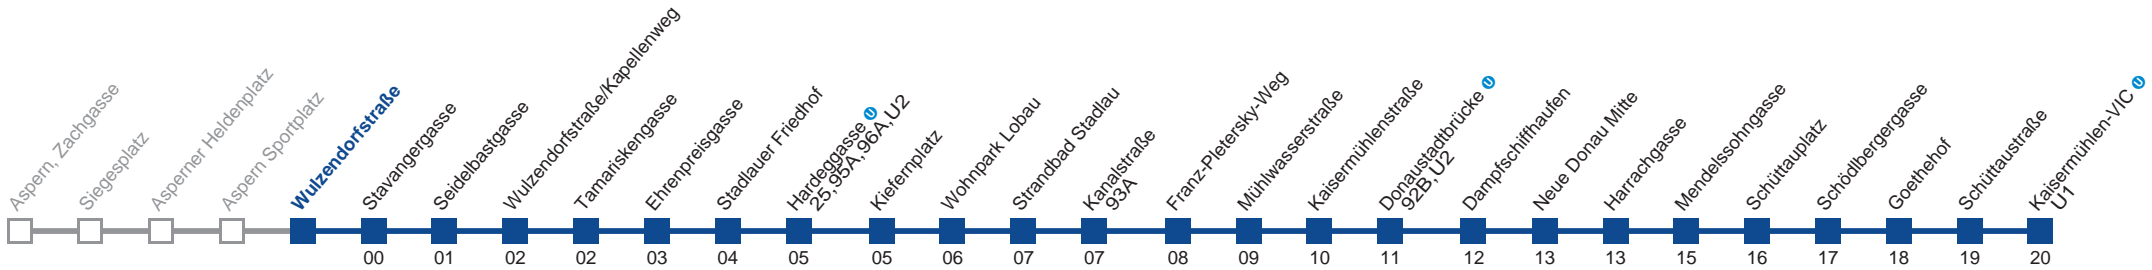

92A Kaisermühlen-VIC

Montag-Freitag (Schule)

4	51
5	06 21 36 47 57
6	06 16 26 36 46 56
7	06 16 21 26 36 46 56
8	06 16 26 36 47
9	02 17 32 47
10	02 17 32 47
11	02 17 32 47
12	02 17 32 47
13	02 17 32 47
14	02 16 26 36 46 56
15	06 16 26 36 46 56
16	06 16 26 36 46 56
17	06 16 26 36 46 56
18	06 16 26 36 46 56
19	06 16 26 36 47
20	00 10 20 30 40 50
21	00 10 20 30 40 51
22	06 21 51
23	21 51
0	21

Montag-Freitag (Ferien)

4	51
5	06 21 36 47 57
6	06 16 26 36 46 56
7	06 16 26 36 46 56
8	06 16 26 36 47
9	02 17 32 47
10	02 17 32 47
11	02 17 32 47
12	02 17 32 47
13	02 17 32 47
14	02 17 32 47
15	02 16 26 36 46 56
16	06 16 26 36 46 56
17	06 16 26 36 46 56
18	06 16 26 36 46 56
19	06 16 26 36 47
20	00 10 20 30 40 50
21	00 10 20 30 40 51
22	06 21 51
23	21 51
0	21

Samstag

4	51
5	06 21 36 51
6	06 21 36 51
7	06 21 36 51
8	06 21 36 50
9	02 17 32 47
10	02 17 32 47
11	02 17 32 47
12	02 17 32 47
13	02 17 32 47
14	02 17 32 47
15	02 17 32 47
16	02 17 32 47
17	02 17 32 47
18	02 17 32 48
19	06 21 36 51
20	06 21 36 51
21	06 21 36 51
22	21 51
23	21 51
0	21

Sonn- und Feiertag

4	51
5	24 51
6	21 51
7	21 51
8	21 51
9	21 51
10	21 51
11	21 51
12	21 51
13	21 51
14	21 51
15	21 51
16	21 51
17	21 51
18	21 51
19	21 51
20	21 51
21	21 51
22	21 51
23	21 51
0	21

Am 24.12. ab ca. 18.00 Uhr Intervall 15 Minuten
Am 24. und 31.12. Verkehr wie samstags

Holen Sie sich die aktuellen Abfahrtszeiten auf Ihr Handy!
m.qando.at/qr/01507