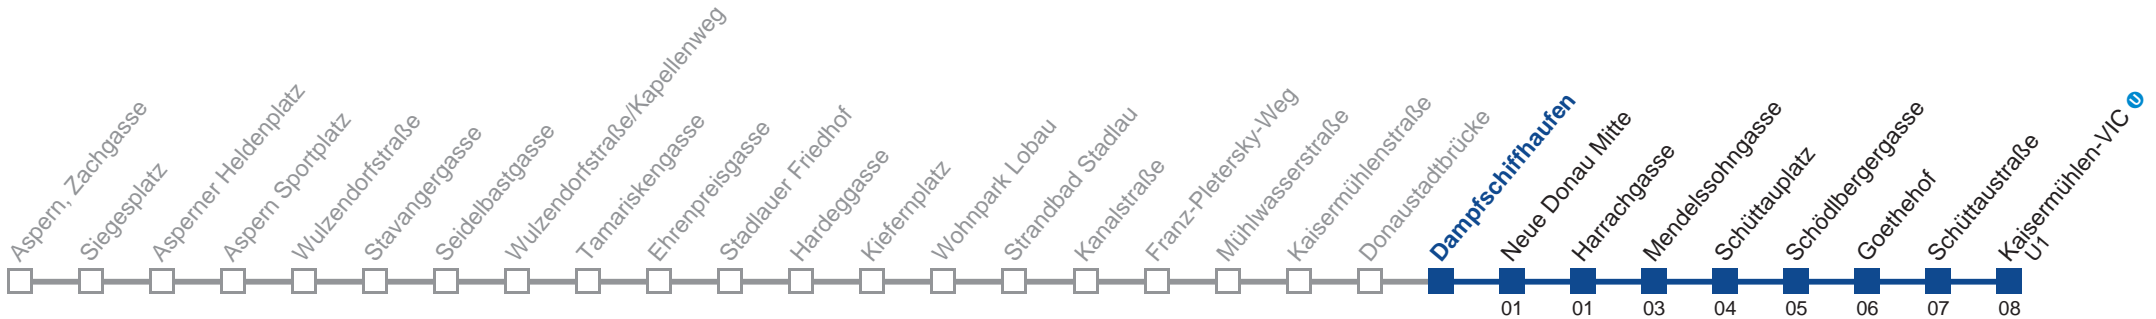

92A Kaisermühlen-VIC

Montag-Freitag (Schule)

4	46
5	03 18 33 48 59
6	11 21 31 41 51
7	01 06 11 16 21 26 31 36 41 46 51 56
8	01 06 11 16 21 26 31 36 41 46 51 57
9	02 09 17 24 32 39 47 54
10	02 09 17 24 32 39 47 54
11	02 09 17 24 32 39 47 54
12	02 09 17 24 32 39 47 54
13	02 09 17 24 32 39 47 54
14	02 09 17 24 31 - - - - -
15	- - - - Intervall 5' - - - - -
16	- - - - - - - - - - -
17	- - - - - - - - - - -
18	- - - - - - - - 21 31 41 51
19	01 11 21 31 41 51
20	02 12 22 32 42 52
21	02 12 22 32 42 52
22	03 18 33 48
23	03 18 33 48
0	03 18 33

Montag-Freitag (Ferien)

4	46
5	03 18 33 48 59
6	11 21 31 41 51
7	01 06 11 16 21 26 31 36 41 46 51 56
8	01 06 11 16 21 26 31 36 41 46 51 57
9	02 09 17 24 32 39 47 54
10	02 09 17 24 32 39 47 54
11	02 09 17 24 32 39 47 54
12	02 09 17 24 32 39 47 54
13	02 09 17 24 32 39 47 54
14	02 09 17 24 32 39 47 54
15	02 09 17 24 31 - - - - -
16	- - - - Intervall 5' - - - - -
17	- - - - - - - - - - -
18	- - - - - - - - 21 31 41 51
19	01 11 21 31 41 51
20	02 12 22 32 42 52
21	02 12 22 32 42 52
22	03 18 33 48
23	03 18 33 48
0	03 18 33

Samstag

4	46
5	03 18 33 48
6	03 18 33 48
7	03 10 18 25 33 40 48 55
8	03 10 18 33 40 48
9	02 09 17 32 39 47
10	02 09 17 32 39 47
11	02 09 17 32 39 47
12	02 09 17 32 39 47
13	02 09 17 32 39 47
14	02 09 17 32 39 47
15	02 09 17 32 39 47
16	02 09 17 32 39 47
17	02 09 17 32 39 47
18	02 09 17 32 39 47 54
19	03 10 18 25 33 40 48 55
20	03 10 18 25 33 40 48 55
21	03 18 33 48
22	03 18 33 48
23	03 18 33 48
0	03 18 33

Sonn- und Feiertag

4	46
5	03 19 36 48
6	03 18 33 48
7	03 18 33 48
8	03 13 33 43
9	03 13 33 43
10	03 13 33 43
11	03 13 33 43
12	03 13 33 43
13	03 13 33 43
14	03 13 33 43
15	03 13 33 43
16	03 13 33 43
17	03 13 33 43
18	03 13 33 48
19	03 18 33 48
20	03 18 33 48
21	03 18 33 48
22	03 18 33 48
23	03 18 33 48
0	03 18 33

Am 24.12. ab ca. 18.00 Uhr Intervall 15 Minuten
Am 24. und 31.12. Verkehr wie samstags

Holen Sie sich die aktuellen Abfahrtszeiten auf Ihr Handy!
m.qando.at/qr/00221