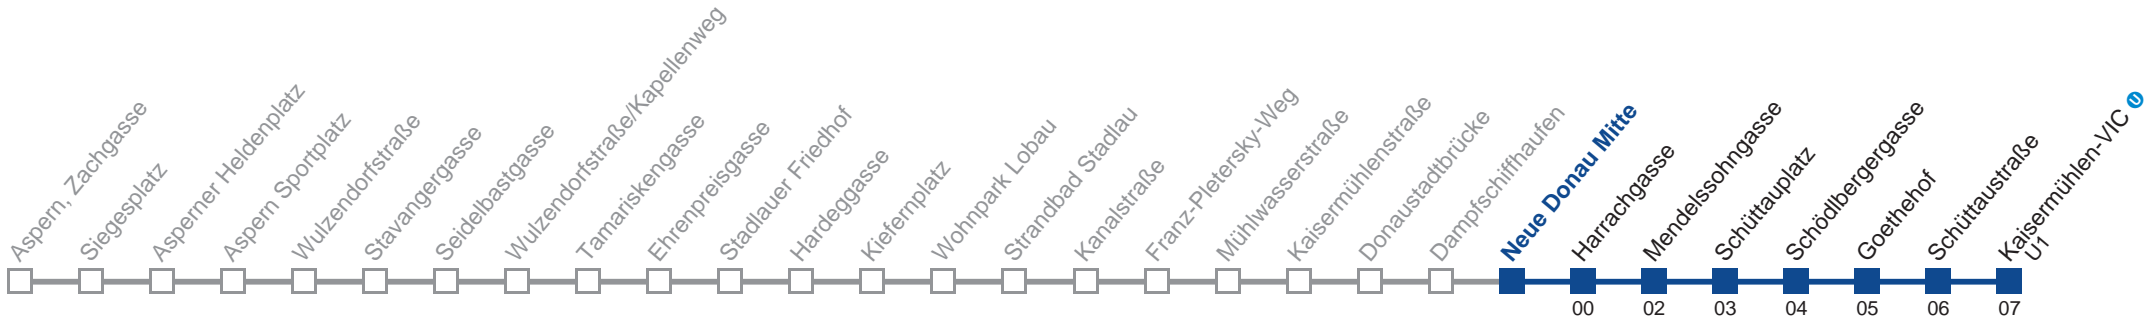

92A Kaisermühlen-VIC

Montag-Freitag (Schule)

4	47
5	04 19 34 49
6	00 12 22 32 42 52
7	02 07 12 17 22 27 32 37 42 47 52 57
8	02 07 12 17 22 27 32 37 42 47 52 58
9	03 10 18 25 33 40 48 55
10	03 10 18 25 33 40 48 55
11	03 10 18 25 33 40 48 55
12	03 10 18 25 33 40 48 55
13	03 10 18 25 33 40 48 55
14	03 10 18 25 32 - - - - -
15	- - - - Intervall 5' - - - - -
16	- - - - - - - - - - -
17	- - - - - - - - - - -
18	- - - - - - - - 22 32 42 52
19	02 12 22 32 42 52
20	03 13 23 33 43 53
21	03 13 23 33 43 53
22	04 19 34 49
23	04 19 34 49
0	04 19 34

Montag-Freitag (Ferien)

4	47
5	04 19 34 49
6	00 12 22 32 42 52
7	02 07 12 17 22 27 32 37 42 47 52 57
8	02 07 12 17 22 27 32 37 42 47 52 58
9	03 10 18 25 33 40 48 55
10	03 10 18 25 33 40 48 55
11	03 10 18 25 33 40 48 55
12	03 10 18 25 33 40 48 55
13	03 10 18 25 33 40 48 55
14	03 10 18 25 33 40 48 55
15	03 10 18 25 32 - - - - -
16	- - - - Intervall 5' - - - - -
17	- - - - - - - - - - -
18	- - - - - - - - 22 32 42 52
19	02 12 22 32 42 52
20	03 13 23 33 43 53
21	03 13 23 33 43 53
22	04 19 34 49
23	04 19 34 49
0	04 19 34

Samstag

4	47
5	04 19 34 49
6	04 19 34 49
7	04 11 19 26 34 41 49 56
8	04 11 19 34 41 49
9	03 10 18 33 40 48
10	03 10 18 33 40 48
11	03 10 18 33 40 48
12	03 10 18 33 40 48
13	03 10 18 33 40 48
14	03 10 18 33 40 48
15	03 10 18 33 40 48
16	03 10 18 33 40 48
17	03 10 18 33 40 48
18	03 10 18 33 40 48 55
19	04 11 19 26 34 41 49 56
20	04 11 19 26 34 41 49 56
21	04 19 34 49
22	04 19 34 49
23	04 19 34 49
0	04 19 34

Sonn- und Feiertag

4	47
5	04 20 37 49
6	04 19 34 49
7	04 19 34 49
8	04 14 34 44
9	04 14 34 44
10	04 14 34 44
11	04 14 34 44
12	04 14 34 44
13	04 14 34 44
14	04 14 34 44
15	04 14 34 44
16	04 14 34 44
17	04 14 34 44
18	04 14 34 49
19	04 19 34 49
20	04 19 34 49
21	04 19 34 49
22	04 19 34 49
23	04 19 34 49
0	04 19 34

Am 24.12. ab ca. 18.00 Uhr Intervall 15 Minuten
Am 24. und 31.12. Verkehr wie samstags

Holen Sie sich die aktuellen Abfahrtszeiten auf Ihr Handy!
m.qando.at/qr/00917