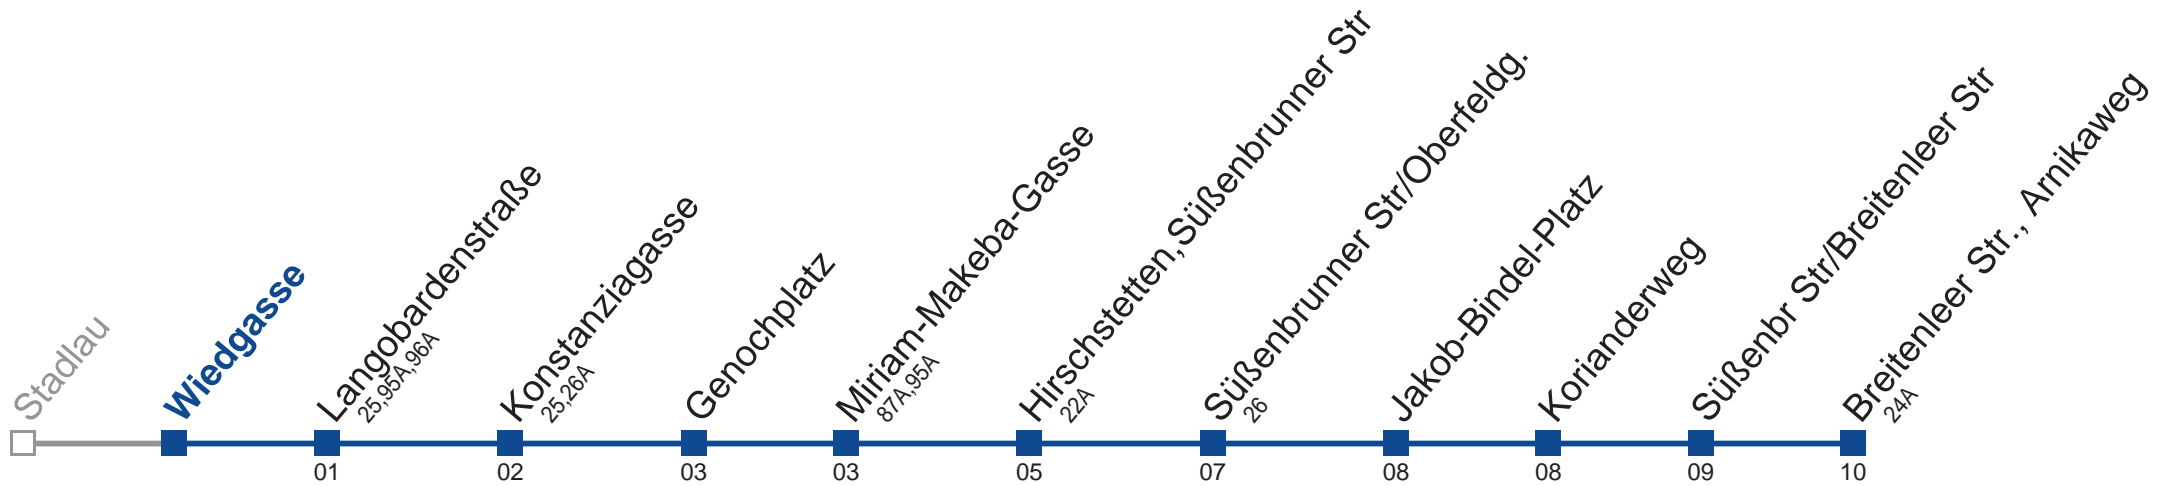

86A Breitenleer Str., Arnikaweg

Montag-Freitag (Schule)

5	22 52
6	22 33 43 53
7	03 13 23 33 43 53
8	03 13 23 37 52
9	07 22 37 52
10	07 22 37 52
11	07 22 37 52
12	07 22 37 52
13	07 22 37 52
14	07 22 37 52
15	07 22 37 52
16	07 22 37 52
17	07 22 37 52
18	07 22 52
19	22 52

Montag-Freitag (Ferien)

5	22 52
6	22 37 52
7	07 22 37 52
8	07 22 37 52
9	07 22 37 52
10	07 22 37 52
11	07 22 37 52
12	07 22 37 52
13	07 22 37 52
14	07 22 37 52
15	07 22 37 52
16	07 22 37 52
17	07 22 37 52
18	07 22 52
19	22 52

Samstag

5	52
6	22 52
7	22 52
8	22 52
9	22 52
10	22 52
11	22 52
12	22 52
13	22 52
14	22 52
15	22 52
16	22 52
17	22 52
18	22 52
19	22 52

Sonn- und Feiertag

5	
6	22 52
7	22 52
8	22 52
9	22 52
10	22 52
11	22 52
12	22 52
13	22 52
14	22 52
15	22 52
16	22 52
17	22 52
18	22 52
19	22 52

Am 24. und 31.12. Verkehr wie samstags

☐ bis Süßenbr Str/Breitenleer Str

Holen Sie sich die aktuellen Abfahrtszeiten auf Ihr Handy!

m.qando.at/qr/01473