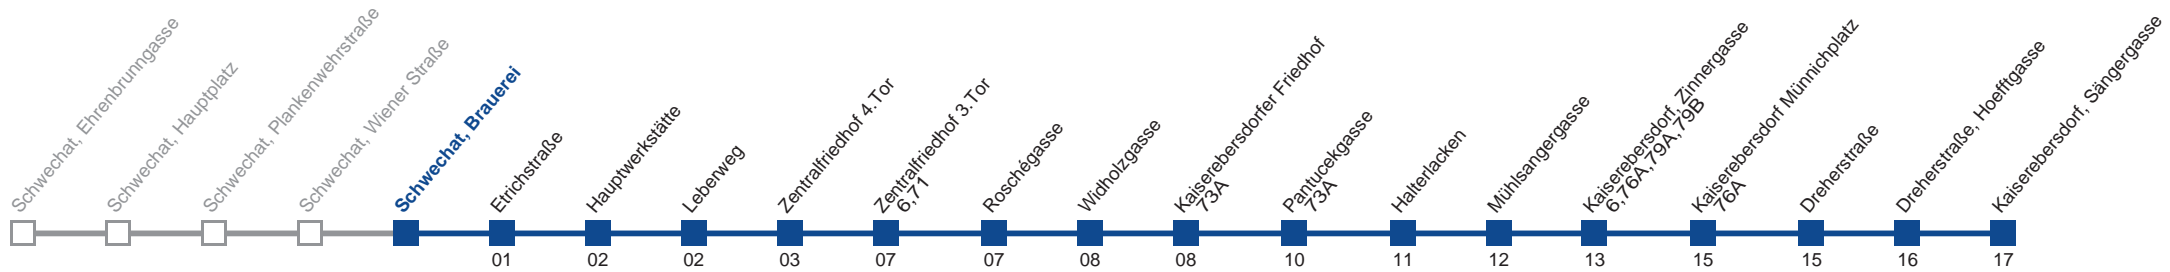

71A Kaiserebersdorf, Sängergasse

Montag bis Freitag

4	46
5	00 10 20 30 40 50
6	00 10 20 28 38 48 58
7	08 18 28 38 48 58
8	08 18 28 38 48 58
9	08 20 30 40 50
10	00 10 20 30 40 50
11	00 10 20 30 40 50
12	00 10 20 30 40 50
13	00 10 20 30 40 50
14	00 10 20 28 38 48 58
15	08 18 28 38 48 58
16	08 18 28 38 48 58
17	08 18 28 38 48 58
18	08 18 28 38 48 58
19	08 20 30 40 50
20	00 10 20 30 40 50
21	00 10 20 30 40 50
22	00 15 30 45
23	00 15 30 45
0	00

Samstag

4	46
5	00 15 30 45
6	00 15 30 45
7	00 10 20 30 40 50
8	00 10 20 30 40 50
9	00 10 20 30 40 50
10	00 10 20 30 40 50
11	00 10 20 30 40 50
12	00 10 20 30 40 50
13	00 10 20 30 40 50
14	00 10 20 30 40 50
15	00 10 20 30 40 50
16	00 10 20 30 40 50
17	00 10 20 30 40 50
18	00 10 20 30 40 50
19	00 10 20 30 40 50
20	00 15 30 45
21	00 15 30 45
22	00 15 30 45
23	00 15 30 45
0	00

Sonn- und Feiertag

4	46
5	00 15 30 45
6	00 15 30 45
7	00 15 30 45
8	00 15 30 45
9	00 10 20 30 40 50
10	00 10 20 30 40 50
11	00 10 20 30 40 50
12	00 10 20 30 40 50
13	00 10 20 30 40 50
14	00 10 20 30 40 50
15	00 10 20 30 40 50
16	00 10 20 30 40 50
17	00 10 20 30 40 50
18	00 10 20 30 40 50
19	00 10 20 30 40 50
20	00 15 30 45
21	00 15 30 45
22	00 15 30 45
23	00 15 30 45
0	00

Am 1.1. bis ca. 12.00 Uhr Intervall alle 15 Minuten.
Am 24.12. ab ca. 18 Uhr Intervall alle 15 Minuten
Am 31.12. Verkehr wie samstags

Holen Sie sich die aktuellen Abfahrtszeiten auf Ihr Handy!
m.qando.at/qr/04718