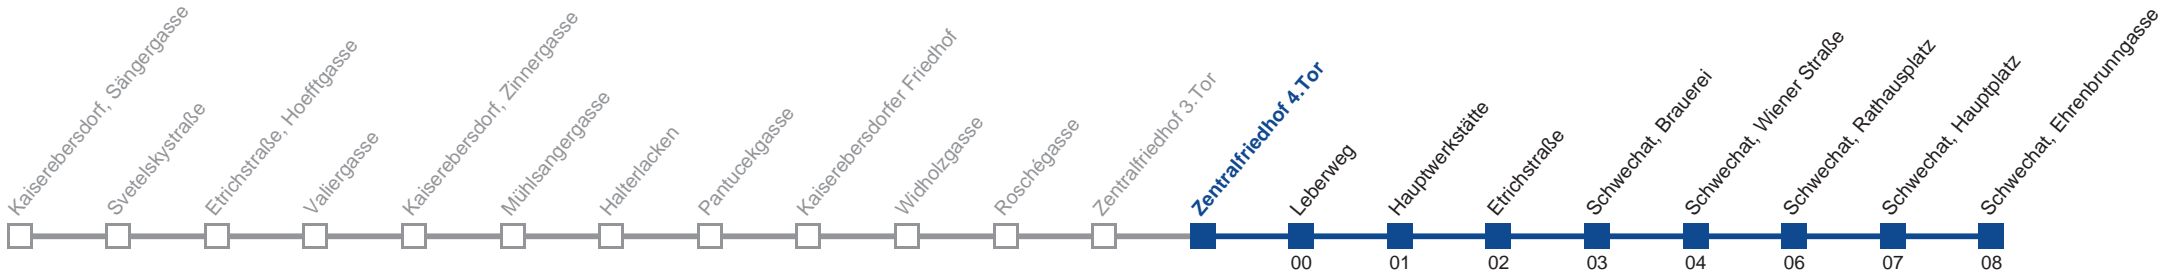

71A Schwechat, Ehrenbrunnengasse

Montag bis Freitag

5	04 19 29 39 49 59
6	09 17 24 31 41 51
7	01 11 21 31 41 51
8	01 11 21 31 41 51
9	01 09 19 29 39 49 59
10	09 19 29 39 49 59
11	09 19 29 39 49 59
12	09 19 29 39 49 59
13	09 19 29 39 49 59
14	09 17 24 31 41 51
15	01 11 21 31 41 51
16	01 11 21 31 41 51
17	01 11 21 31 41 51
18	01 11 21 31 41 51
19	01 09 19 29 39 49 59
20	09 19 29 39 49 59
21	09 19 29 39 49 59
22	09 19 31 46
23	01 16 31 46
0	01

Samstag

5	04 16 31 46
6	01 16 31 46 59
7	09 19 29 39 49 59
8	09 19 29 39 49 59
9	09 19 29 39 49 59
10	09 19 29 39 49 59
11	09 19 29 39 49 59
12	09 19 29 39 49 59
13	09 19 29 39 49 59
14	09 19 29 39 49 59
15	09 19 29 39 49 59
16	09 19 29 39 49 59
17	09 19 29 39 49 59
18	09 19 29 39 49 59
19	09 19 29 39 49 59
20	09 19 31 46
21	01 16 31 46
22	01 16 31 46
23	01 16 31 46
0	01

Sonn- und Feiertag

5	04 16 31 46
6	01 16 31 46
7	01 16 31 46
8	01 16 31 46
9	01 16 29 39 49 59
10	09 19 29 39 49 59
11	09 19 29 39 49 59
12	09 19 29 39 49 59
13	09 19 29 39 49 59
14	09 19 29 39 49 59
15	09 19 29 39 49 59
16	09 19 29 39 49 59
17	09 19 29 39 49 59
18	09 19 29 39 49 59
19	09 19 29 39 49 59
20	09 19 31 46
21	01 16 31 46
22	01 16 31 46
23	01 16 31 46
0	01

Am 1.1. bis ca. 12.00 Uhr Intervall alle 15 Minuten.
Am 24.12. ab ca. 18 Uhr Intervall alle 15 Minuten
Am 31.12. Verkehr wie samstags

Holen Sie sich die aktuellen Abfahrtszeiten auf Ihr Handy!
m.qando.at/qr/01523