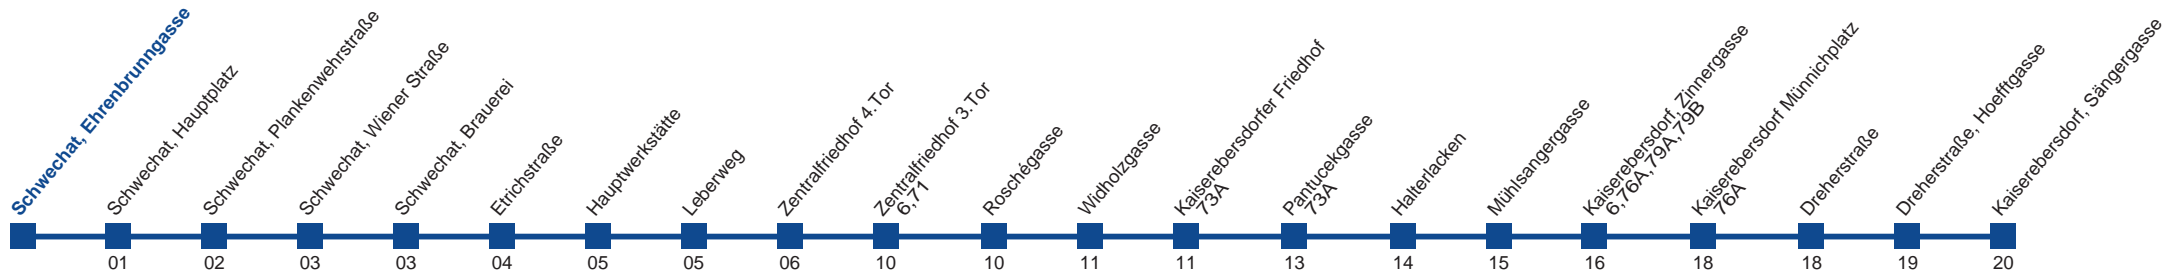

71A Kaiserebersdorf, Sängergasse

Montag bis Freitag

4	43 57
5	07 17 27 37 47 57
6	07 17 25 35 45 55
7	05 15 25 35 45 55
8	05 15 25 35 45 55
9	05 17 27 37 47 57
10	07 17 27 37 47 57
11	07 17 27 37 47 57
12	07 17 27 37 47 57
13	07 17 27 37 47 57
14	07 17 25 35 45 55
15	05 15 25 35 45 55
16	05 15 25 35 45 55
17	05 15 25 35 45 55
18	05 15 25 35 45 55
19	05 17 27 37 47 57
20	07 17 27 37 47 57
21	07 17 27 37 47 57
22	12 27 42 57
23	12 27 42 57

Samstag

4	43 57
5	12 27 42 57
6	12 27 42 57
7	07 17 27 37 47 57
8	07 17 27 37 47 57
9	07 17 27 37 47 57
10	07 17 27 37 47 57
11	07 17 27 37 47 57
12	07 17 27 37 47 57
13	07 17 27 37 47 57
14	07 17 27 37 47 57
15	07 17 27 37 47 57
16	07 17 27 37 47 57
17	07 17 27 37 47 57
18	07 17 27 37 47 57
19	07 17 27 37 47 57
20	12 27 42 57
21	12 27 42 57
22	12 27 42 57
23	12 27 42 57

Sonn- und Feiertag

4	43 57
5	12 27 42 57
6	12 27 42 57
7	12 27 42 57
8	12 27 42 57
9	07 17 27 37 47 57
10	07 17 27 37 47 57
11	07 17 27 37 47 57
12	07 17 27 37 47 57
13	07 17 27 37 47 57
14	07 17 27 37 47 57
15	07 17 27 37 47 57
16	07 17 27 37 47 57
17	07 17 27 37 47 57
18	07 17 27 37 47 57
19	07 17 27 37 47 57
20	12 27 42 57
21	12 27 42 57
22	12 27 42 57
23	12 27 42 57

Am 1.1. bis ca. 12.00 Uhr Intervall alle 15 Minuten.
Am 24.12. ab ca. 18 Uhr Intervall alle 15 Minuten
Am 31.12. Verkehr wie samstags

Holen Sie sich die aktuellen Abfahrtszeiten auf Ihr Handy!
m.qando.at/qr/04719