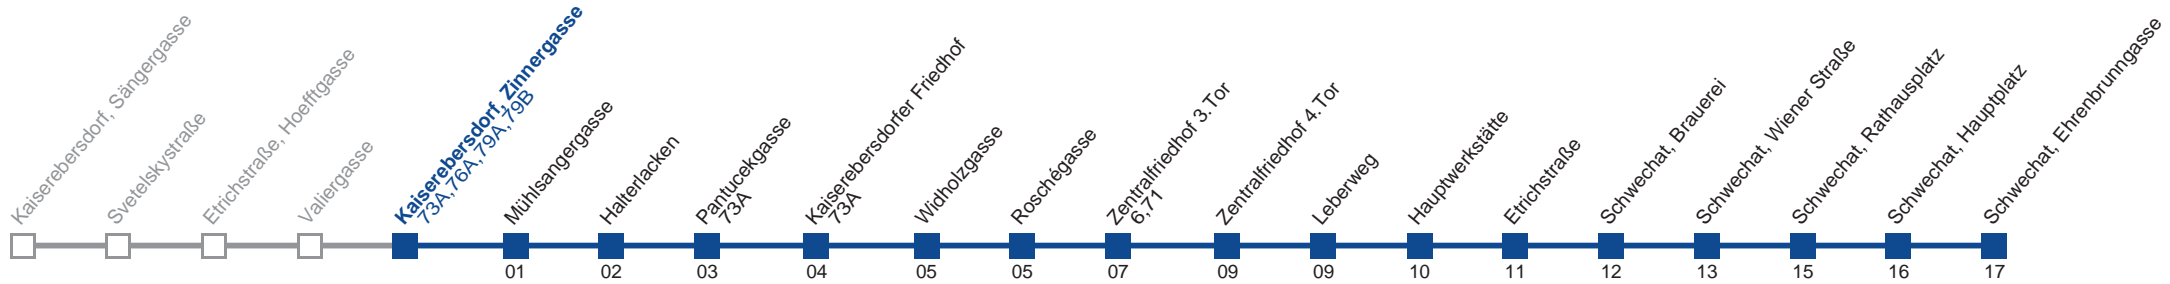

71A Schwechat, Ehrenbrunnengasse

Montag bis Freitag

4	55
5	10 20 30 40 50
6	00 10 20 30 40 50
7	00 10 20 30 40 50
8	00 10 20 30 40 50
9	00 10 20 30 40 50
10	00 10 20 30 40 50
11	00 10 20 30 40 50
12	00 10 20 30 40 50
13	00 10 20 30 40 50
14	00 10 20 30 40 50
15	00 10 20 30 40 50
16	00 10 20 30 40 50
17	00 10 20 30 40 50
18	00 10 20 30 40 50
19	00 10 20 30 40 50
20	00 10 20 30 40 50
21	00 10 20 30 40 50
22	00 10 21 36 51
23	06 21 36 51