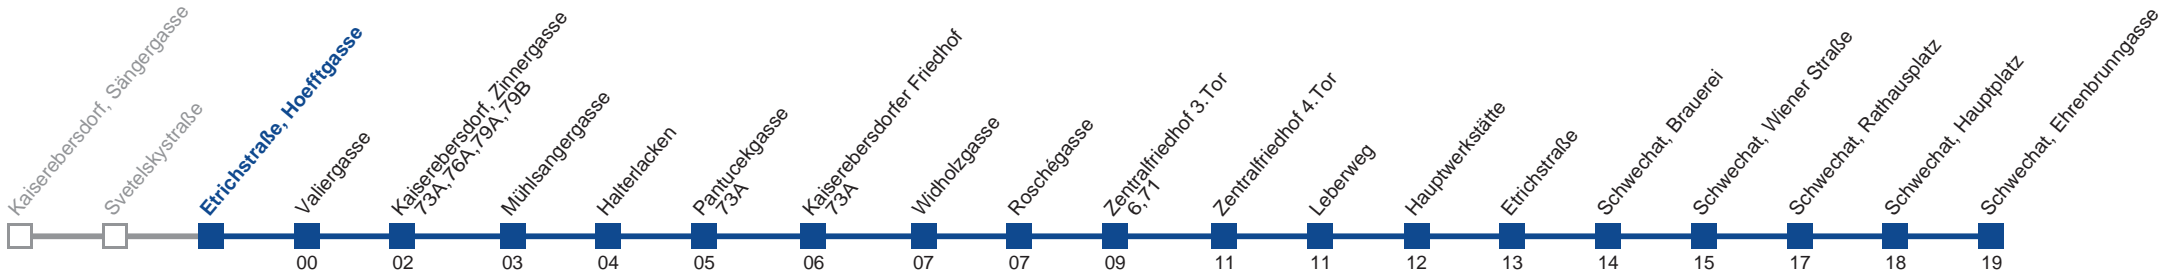

71A Schwechat, Ehrenbrunnengasse

Montag bis Freitag

4	53
5	08 18 28 38 48 58
6	08 18 28 38 48 58
7	08 18 28 38 48 58
8	08 18 28 38 48 58
9	08 18 28 38 48 58
10	08 18 28 38 48 58
11	08 18 28 38 48 58
12	08 18 28 38 48 58
13	08 18 28 38 48 58
14	08 18 28 38 48 58
15	08 18 28 38 48 58
16	08 18 28 38 48 58
17	08 18 28 38 48 58
18	08 18 28 38 48 58
19	08 18 28 38 48 58
20	08 18 28 38 48 58
21	08 18 28 38 48 58
22	08 19 34 49
23	04 19 34 49