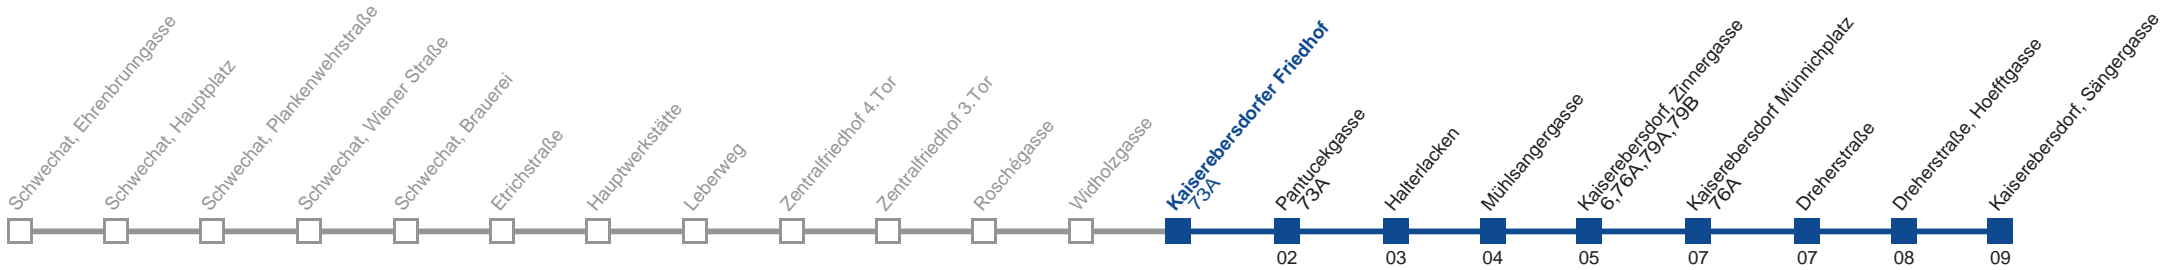

71A Kaiserebersdorf, Sängergasse

Montag bis Freitag

4	54
5	07 17 27 37 47 57
6	07 17 27 37 47 57
7	07 17 27 37 47 57
8	07 17 27 37 47 57
9	07 17 27 37 47 57
10	07 17 27 37 47 57
11	07 17 27 37 47 57
12	07 17 27 37 47 57
13	07 17 27 37 47 57
14	07 17 27 37 47 57
15	07 17 27 37 47 57
16	07 17 27 37 47 57
17	07 17 27 37 47 57
18	07 17 27 37 47 57
19	07 17 27 37 47 57
20	07 17 27 37 47 57
21	07 17 27 37 47 57
22	07 20 35 50
23	05 20 35 50
0	05

Samstag

4	54
5	05 20 35 50
6	05 20 35 50
7	05 17 27 37 47 57
8	07 17 27 37 47 57
9	07 17 27 37 47 57
10	07 17 27 37 47 57
11	07 17 27 37 47 57
12	07 17 27 37 47 57
13	07 17 27 37 47 57
14	07 17 27 37 47 57
15	07 17 27 37 47 57
16	07 17 27 37 47 57
17	07 17 27 37 47 57
18	07 17 27 37 47 57
19	07 17 27 37 47 57
20	07 20 35 50
21	05 20 35 50
22	05 20 35 50
23	05 20 35 50
0	05

Sonn- und Feiertag

4	54
5	05 20 35 50
6	05 20 35 50
7	05 20 35 50
8	05 20 35 50
9	05 17 27 37 47 57
10	07 17 27 37 47 57
11	07 17 27 37 47 57
12	07 17 27 37 47 57
13	07 17 27 37 47 57
14	07 17 27 37 47 57
15	07 17 27 37 47 57
16	07 17 27 37 47 57
17	07 17 27 37 47 57
18	07 17 27 37 47 57
19	07 17 27 37 47 57
20	07 20 35 50
21	05 20 35 50
22	05 20 35 50
23	05 20 35 50
0	05

Am 1.1. bis ca. 12.00 Uhr Intervall alle 15 Minuten.
Am 24.12. ab ca. 18 Uhr Intervall alle 15 Minuten
Am 31.12. Verkehr wie samstags

Holen Sie sich die aktuellen Abfahrtszeiten auf Ihr Handy!
m.qando.at/qr/00638