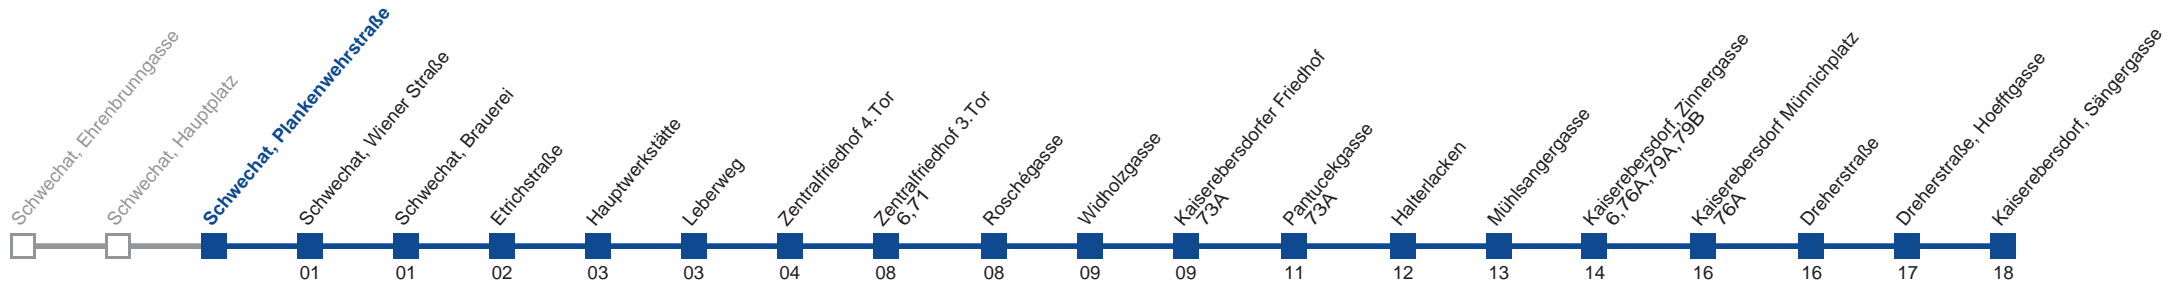

71A Kaiserebersdorf, Sängergasse

Montag bis Freitag

4	45 59
5	09 19 29 39 49 59
6	09 19 27 37 47 57
7	07 17 27 37 47 57
8	07 17 27 37 47 57
9	07 19 29 39 49 59
10	09 19 29 39 49 59
11	09 19 29 39 49 59
12	09 19 29 39 49 59
13	09 19 29 39 49 59
14	09 19 27 37 47 57
15	07 17 27 37 47 57
16	07 17 27 37 47 57
17	07 17 27 37 47 57
18	07 17 27 37 47 57
19	07 19 29 39 49 59
20	09 19 29 39 49 59
21	09 19 29 39 49 59
22	14 29 44 59
23	14 29 44 59

Samstag

4	45 59
5	14 29 44 59
6	14 29 44 59
7	09 19 29 39 49 59
8	09 19 29 39 49 59
9	09 19 29 39 49 59
10	09 19 29 39 49 59
11	09 19 29 39 49 59
12	09 19 29 39 49 59
13	09 19 29 39 49 59
14	09 19 29 39 49 59
15	09 19 29 39 49 59
16	09 19 29 39 49 59
17	09 19 29 39 49 59
18	09 19 29 39 49 59
19	09 19 29 39 49 59
20	14 29 44 59
21	14 29 44 59
22	14 29 44 59
23	14 29 44 59

Sonn- und Feiertag

4	45 59
5	14 29 44 59
6	14 29 44 59
7	14 29 44 59
8	14 29 44 59
9	09 19 29 39 49 59
10	09 19 29 39 49 59
11	09 19 29 39 49 59
12	09 19 29 39 49 59
13	09 19 29 39 49 59
14	09 19 29 39 49 59
15	09 19 29 39 49 59
16	09 19 29 39 49 59
17	09 19 29 39 49 59
18	09 19 29 39 49 59
19	09 19 29 39 49 59
20	14 29 44 59
21	14 29 44 59
22	14 29 44 59
23	14 29 44 59

Am 1.1. bis ca. 12.00 Uhr Intervall alle 15 Minuten.
Am 24.12. ab ca. 18 Uhr Intervall alle 15 Minuten
Am 31.12. Verkehr wie samstags

Holen Sie sich die aktuellen Abfahrtszeiten auf Ihr Handy!
m.qando.at/qr/05921