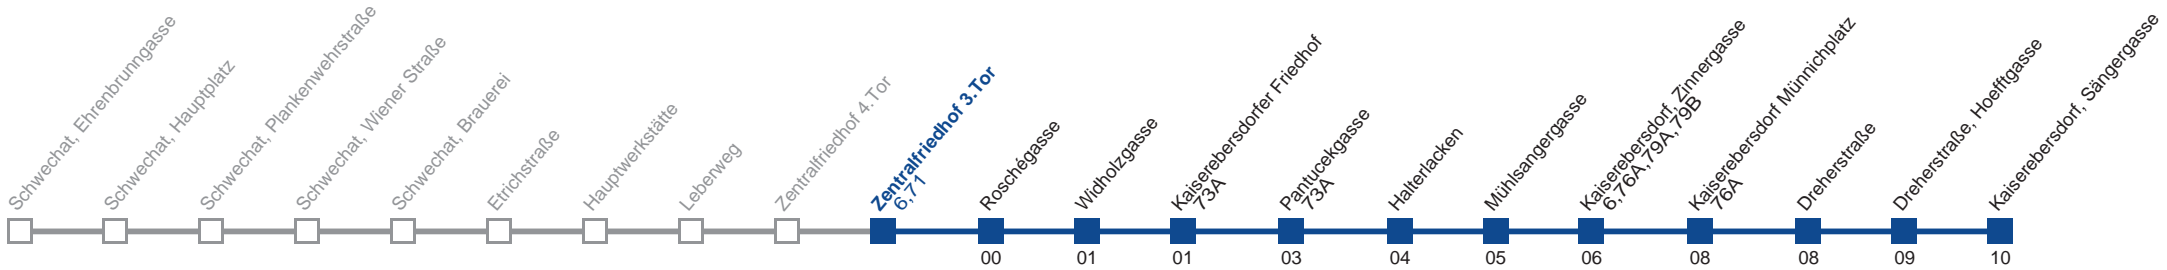

71A Kaiserebersdorf, Sängergasse

Montag bis Freitag

4	53
5	06 16 26 36 46 56
6	06 16 26 36 46 56
7	06 16 26 36 46 56
8	06 16 26 36 46 56
9	06 16 26 36 46 56
10	06 16 26 36 46 56
11	06 16 26 36 46 56
12	06 16 26 36 46 56
13	06 16 26 36 46 56
14	06 16 26 36 46 56
15	06 16 26 36 46 56
16	06 16 26 36 46 56
17	06 16 26 36 46 56
18	06 16 26 36 46 56
19	06 16 26 36 46 56
20	06 16 26 36 46 56
21	06 16 26 36 46 56
22	06 19 34 49
23	04 19 34 49
0	04

Samstag

4	53
5	04 19 34 49
6	04 19 34 49
7	04 16 26 36 46 56
8	06 16 26 36 46 56
9	06 16 26 36 46 56
10	06 16 26 36 46 56
11	06 16 26 36 46 56
12	06 16 26 36 46 56
13	06 16 26 36 46 56
14	06 16 26 36 46 56
15	06 16 26 36 46 56
16	06 16 26 36 46 56
17	06 16 26 36 46 56
18	06 16 26 36 46 56
19	06 16 26 36 46 56
20	06 19 34 49
21	04 19 34 49
22	04 19 34 49
23	04 19 34 49
0	04

Sonn- und Feiertag

4	53
5	04 19 34 49
6	04 19 34 49
7	04 19 34 49
8	04 19 34 49
9	04 16 26 36 46 56
10	06 16 26 36 46 56
11	06 16 26 36 46 56
12	06 16 26 36 46 56
13	06 16 26 36 46 56
14	06 16 26 36 46 56
15	06 16 26 36 46 56
16	06 16 26 36 46 56
17	06 16 26 36 46 56
18	06 16 26 36 46 56
19	06 16 26 36 46 56
20	06 19 34 49
21	04 19 34 49
22	04 19 34 49
23	04 19 34 49
0	04

Am 1.1. bis ca. 12.00 Uhr Intervall alle 15 Minuten.
Am 24.12. ab ca. 18 Uhr Intervall alle 15 Minuten
Am 31.12. Verkehr wie samstags

Holen Sie sich die aktuellen Abfahrtszeiten auf Ihr Handy!
m.qando.at/qr/01522