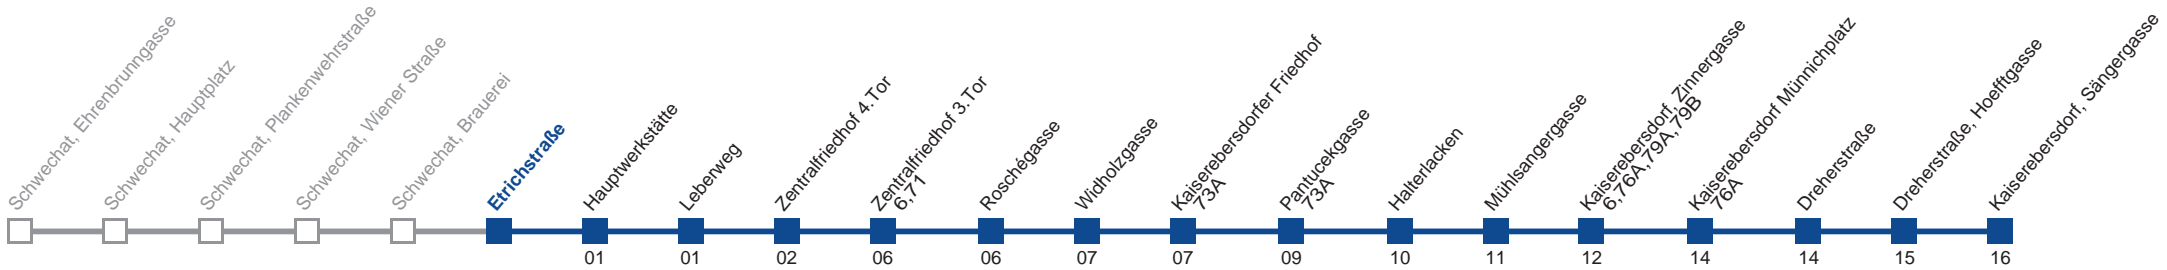

71A Kaiserebersdorf, Sängergasse

Montag bis Freitag

4	47
5	01 11 21 31 41 51
6	01 11 21 29 39 49 59
7	09 19 29 39 49 59
8	09 19 29 39 49 59
9	09 21 31 41 51
10	01 11 21 31 41 51
11	01 11 21 31 41 51
12	01 11 21 31 41 51
13	01 11 21 31 41 51
14	01 11 21 29 39 49 59
15	09 19 29 39 49 59
16	09 19 29 39 49 59
17	09 19 29 39 49 59
18	09 19 29 39 49 59
19	09 21 31 41 51
20	01 11 21 31 41 51
21	01 11 21 31 41 51
22	01 16 31 46
23	01 16 31 46
0	01

Samstag

4	47
5	01 16 31 46
6	01 16 31 46
7	01 11 21 31 41 51
8	01 11 21 31 41 51
9	01 11 21 31 41 51
10	01 11 21 31 41 51
11	01 11 21 31 41 51
12	01 11 21 31 41 51
13	01 11 21 31 41 51
14	01 11 21 31 41 51
15	01 11 21 31 41 51
16	01 11 21 31 41 51
17	01 11 21 31 41 51
18	01 11 21 31 41 51
19	01 11 21 31 41 51
20	01 16 31 46
21	01 16 31 46
22	01 16 31 46
23	01 16 31 46
0	01

Sonn- und Feiertag

4	47
5	01 16 31 46
6	01 16 31 46
7	01 16 31 46
8	01 16 31 46
9	01 11 21 31 41 51
10	01 11 21 31 41 51
11	01 11 21 31 41 51
12	01 11 21 31 41 51
13	01 11 21 31 41 51
14	01 11 21 31 41 51
15	01 11 21 31 41 51
16	01 11 21 31 41 51
17	01 11 21 31 41 51
18	01 11 21 31 41 51
19	01 11 21 31 41 51
20	01 16 31 46
21	01 16 31 46
22	01 16 31 46
23	01 16 31 46
0	01

Am 1.1. bis ca. 12.00 Uhr Intervall alle 15 Minuten.
Am 24.12. ab ca. 18 Uhr Intervall alle 15 Minuten
Am 31.12. Verkehr wie samstags

Holen Sie sich die aktuellen Abfahrtszeiten auf Ihr Handy!
m.qando.at/qr/00294