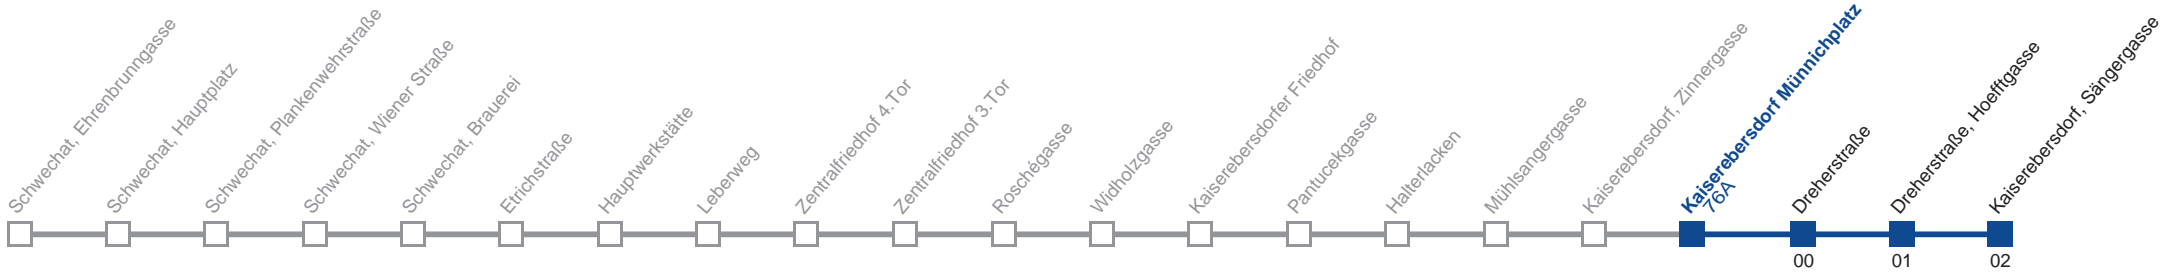

71A Kaiserebersdorf, Sängergasse

Montag bis Freitag

5	01 14 24 34 44 54
6	04 14 24 34 44 54
7	04 14 24 34 44 54
8	04 14 24 34 44 54
9	04 14 24 34 44 54
10	04 14 24 34 44 54
11	04 14 24 34 44 54
12	04 14 24 34 44 54
13	04 14 24 34 44 54
14	04 14 24 34 44 54
15	04 14 24 34 44 54
16	04 14 24 34 44 54
17	04 14 24 34 44 54
18	04 14 24 34 44 54
19	04 14 24 34 44 54
20	04 14 24 34 44 54
21	04 14 24 34 44 54
22	04 14 27 42 57
23	12 27 42 57
0	12

Samstag

5	01 12 27 42 57
6	12 27 42 57
7	12 24 34 44 54
8	04 14 24 34 44 54
9	04 14 24 34 44 54
10	04 14 24 34 44 54
11	04 14 24 34 44 54
12	04 14 24 34 44 54
13	04 14 24 34 44 54
14	04 14 24 34 44 54
15	04 14 24 34 44 54
16	04 14 24 34 44 54
17	04 14 24 34 44 54
18	04 14 24 34 44 54
19	04 14 24 34 44 54
20	04 14 27 42 57
21	12 27 42 57
22	12 27 42 57
23	12 27 42 57
0	12

Sonn- und Feiertag

5	01 12 27 42 57
6	12 27 42 57
7	12 27 42 57
8	12 27 42 57
9	12 24 34 44 54
10	04 14 24 34 44 54
11	04 14 24 34 44 54
12	04 14 24 34 44 54
13	04 14 24 34 44 54
14	04 14 24 34 44 54
15	04 14 24 34 44 54
16	04 14 24 34 44 54
17	04 14 24 34 44 54
18	04 14 24 34 44 54
19	04 14 24 34 44 54
20	04 14 27 42 57
21	12 27 42 57
22	12 27 42 57
23	12 27 42 57
0	12

Am 1.1. bis ca. 12.00 Uhr Intervall alle 15 Minuten.
Am 24.12. ab ca. 18 Uhr Intervall alle 15 Minuten
Am 31.12. Verkehr wie samstags

Holen Sie sich die aktuellen Abfahrtszeiten auf Ihr Handy!
m.qando.at/qr/00907