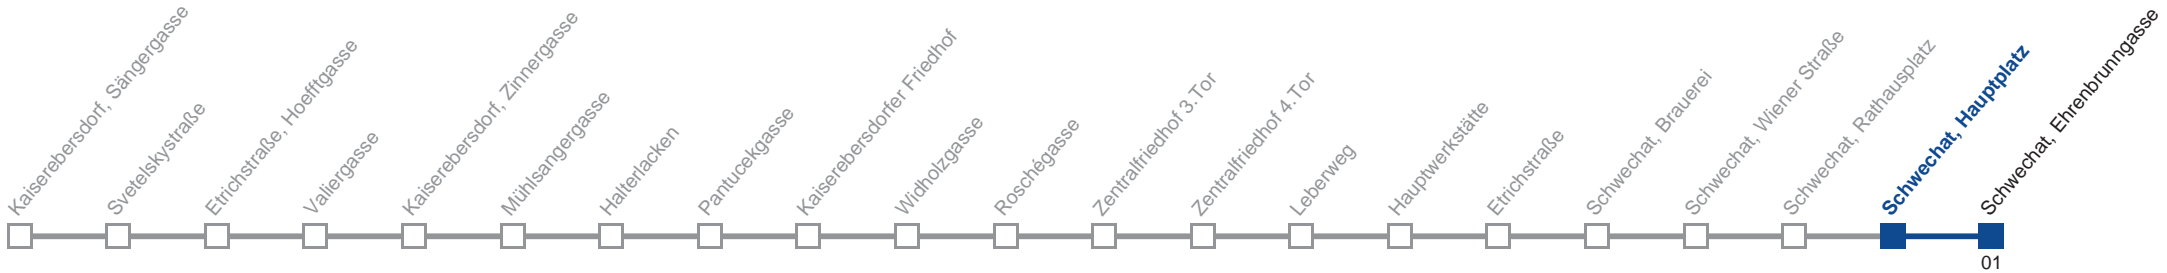

71 A Schwechat, Ehrenbrunnengasse

Montag bis Freitag

5	11 26 36 46 56
6	06 16 24 31 38 48 58
7	08 18 28 38 48 58
8	08 18 28 38 48 58
9	08 16 26 36 46 56
10	06 16 26 36 46 56
11	06 16 26 36 46 56
12	06 16 26 36 46 56
13	06 16 26 36 46 56
14	06 16 24 31 38 48 58
15	08 18 28 38 48 58
16	08 18 28 38 48 58
17	08 18 28 38 48 58
18	08 18 28 38 48 58
19	08 16 26 36 46 56
20	06 16 26 36 46 56
21	06 16 26 36 46 56
22	06 16 26 38 53
23	08 23 38 53
0	08

Samstag

5	11 23 38 53
6	08 23 38 53
7	06 16 26 36 46 56
8	06 16 26 36 46 56
9	06 16 26 36 46 56
10	06 16 26 36 46 56
11	06 16 26 36 46 56
12	06 16 26 36 46 56
13	06 16 26 36 46 56
14	06 16 26 36 46 56
15	06 16 26 36 46 56
16	06 16 26 36 46 56
17	06 16 26 36 46 56
18	06 16 26 36 46 56
19	06 16 26 36 46 56
20	06 16 26 38 53
21	08 23 38 53
22	08 23 38 53
23	08 23 38 53
0	08

Sonn- und Feiertag

5	11 23 38 53
6	08 23 38 53
7	08 23 38 53
8	08 23 38 53
9	08 23 36 46 56
10	06 16 26 36 46 56
11	06 16 26 36 46 56
12	06 16 26 36 46 56
13	06 16 26 36 46 56
14	06 16 26 36 46 56
15	06 16 26 36 46 56
16	06 16 26 36 46 56
17	06 16 26 36 46 56
18	06 16 26 36 46 56
19	06 16 26 36 46 56
20	06 16 26 38 53
21	08 23 38 53
22	08 23 38 53
23	08 23 38 53
0	08

Am 1.1. bis ca. 12.00 Uhr Intervall alle 15 Minuten.
Am 24.12. ab ca. 18 Uhr Intervall alle 15 Minuten
Am 31.12. Verkehr wie samstags

Holen Sie sich die aktuellen Abfahrtszeiten auf Ihr Handy!
m.qando.at/qr/04723