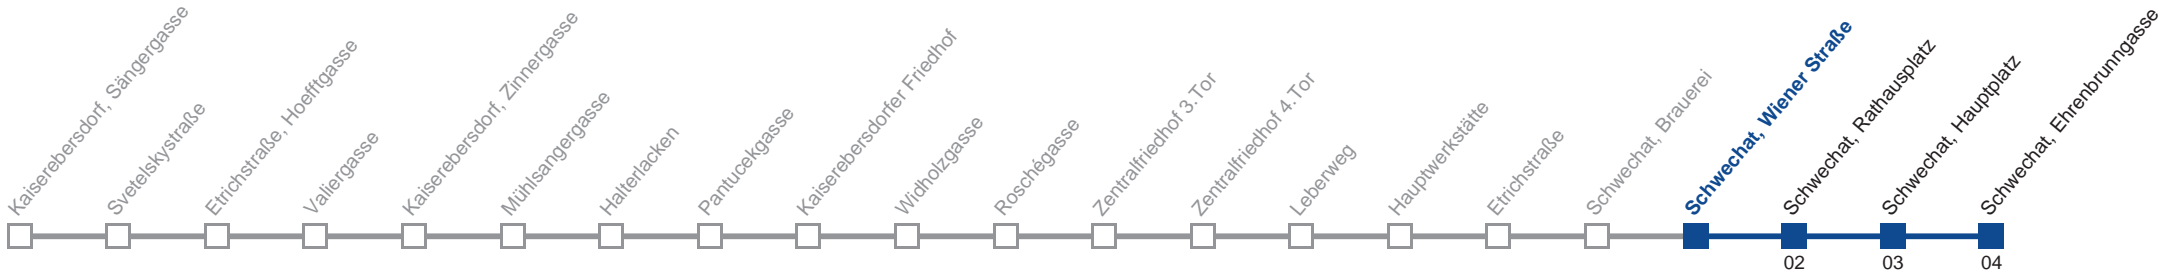

71A Schwechat, Ehrenbrunnengasse

Montag bis Freitag

5	08 23 33 43 53
6	03 13 21 28 35 45 55
7	05 15 25 35 45 55
8	05 15 25 35 45 55
9	05 13 23 33 43 53
10	03 13 23 33 43 53
11	03 13 23 33 43 53
12	03 13 23 33 43 53
13	03 13 23 33 43 53
14	03 13 21 28 35 45 55
15	05 15 25 35 45 55
16	05 15 25 35 45 55
17	05 15 25 35 45 55
18	05 15 25 35 45 55
19	05 13 23 33 43 53
20	03 13 23 33 43 53
21	03 13 23 33 43 53
22	03 13 23 35 50
23	05 20 35 50
0	05

Samstag

5	08 20 35 50
6	05 20 35 50
7	03 13 23 33 43 53
8	03 13 23 33 43 53
9	03 13 23 33 43 53
10	03 13 23 33 43 53
11	03 13 23 33 43 53
12	03 13 23 33 43 53
13	03 13 23 33 43 53
14	03 13 23 33 43 53
15	03 13 23 33 43 53
16	03 13 23 33 43 53
17	03 13 23 33 43 53
18	03 13 23 33 43 53
19	03 13 23 33 43 53
20	03 13 23 35 50
21	05 20 35 50
22	05 20 35 50
23	05 20 35 50
0	05

Sonn- und Feiertag

5	08 20 35 50
6	05 20 35 50
7	05 20 35 50
8	05 20 35 50
9	05 20 33 43 53
10	03 13 23 33 43 53
11	03 13 23 33 43 53
12	03 13 23 33 43 53
13	03 13 23 33 43 53
14	03 13 23 33 43 53
15	03 13 23 33 43 53
16	03 13 23 33 43 53
17	03 13 23 33 43 53
18	03 13 23 33 43 53
19	03 13 23 33 43 53
20	03 13 23 35 50
21	05 20 35 50
22	05 20 35 50
23	05 20 35 50
0	05

Am 1.1. bis ca. 12.00 Uhr Intervall alle 15 Minuten.
Am 24.12. ab ca. 18 Uhr Intervall alle 15 Minuten
Am 31.12. Verkehr wie samstags

Holen Sie sich die aktuellen Abfahrtszeiten auf Ihr Handy!
m.qando.at/qr/04730