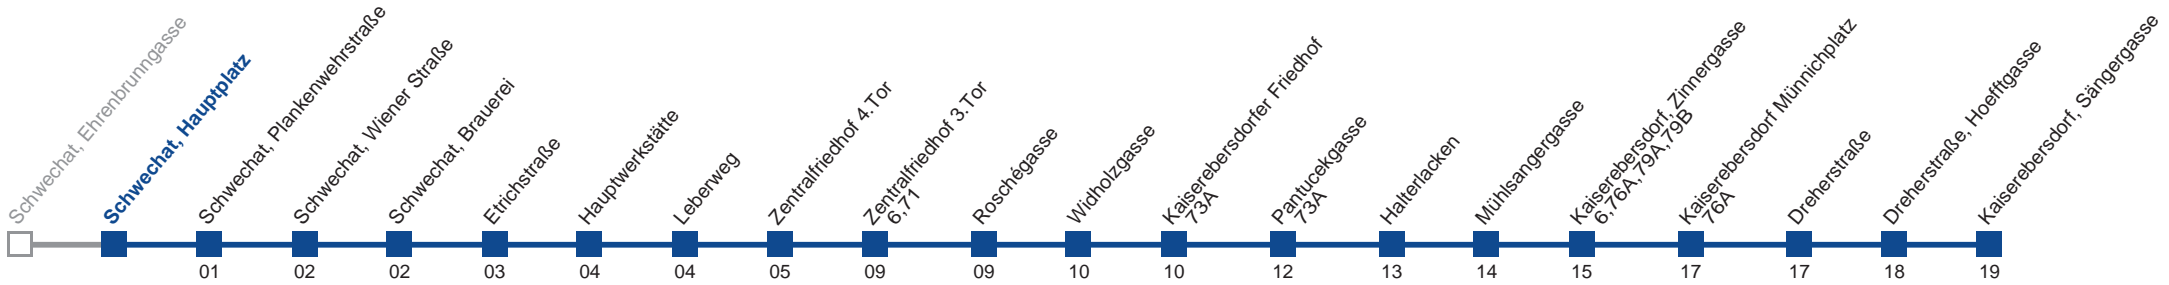

71A Kaiserebersdorf, Sängergasse

Montag bis Freitag

4	44 58
5	08 18 28 38 48 58
6	08 18 26 36 46 56
7	06 16 26 36 46 56
8	06 16 26 36 46 56
9	06 18 28 38 48 58
10	08 18 28 38 48 58
11	08 18 28 38 48 58
12	08 18 28 38 48 58
13	08 18 28 38 48 58
14	08 18 26 36 46 56
15	06 16 26 36 46 56
16	06 16 26 36 46 56
17	06 16 26 36 46 56
18	06 16 26 36 46 56
19	06 18 28 38 48 58
20	08 18 28 38 48 58
21	08 18 28 38 48 58
22	13 28 43 58
23	13 28 43 58

Samstag

4	44 58
5	13 28 43 58
6	13 28 43 58
7	08 18 28 38 48 58
8	08 18 28 38 48 58
9	08 18 28 38 48 58
10	08 18 28 38 48 58
11	08 18 28 38 48 58
12	08 18 28 38 48 58
13	08 18 28 38 48 58
14	08 18 28 38 48 58
15	08 18 28 38 48 58
16	08 18 28 38 48 58
17	08 18 28 38 48 58
18	08 18 28 38 48 58
19	08 18 28 38 48 58
20	13 28 43 58
21	13 28 43 58
22	13 28 43 58
23	13 28 43 58

Sonn- und Feiertag

4	44 58
5	13 28 43 58
6	13 28 43 58
7	13 28 43 58
8	13 28 43 58
9	08 18 28 38 48 58
10	08 18 28 38 48 58
11	08 18 28 38 48 58
12	08 18 28 38 48 58
13	08 18 28 38 48 58
14	08 18 28 38 48 58
15	08 18 28 38 48 58
16	08 18 28 38 48 58
17	08 18 28 38 48 58
18	08 18 28 38 48 58
19	08 18 28 38 48 58
20	13 28 43 58
21	13 28 43 58
22	13 28 43 58
23	13 28 43 58

Am 1.1. bis ca. 12.00 Uhr Intervall alle 15 Minuten.
Am 24.12. ab ca. 18 Uhr Intervall alle 15 Minuten
Am 31.12. Verkehr wie samstags

Holen Sie sich die aktuellen Abfahrtszeiten auf Ihr Handy!
m.qando.at/qr/04723