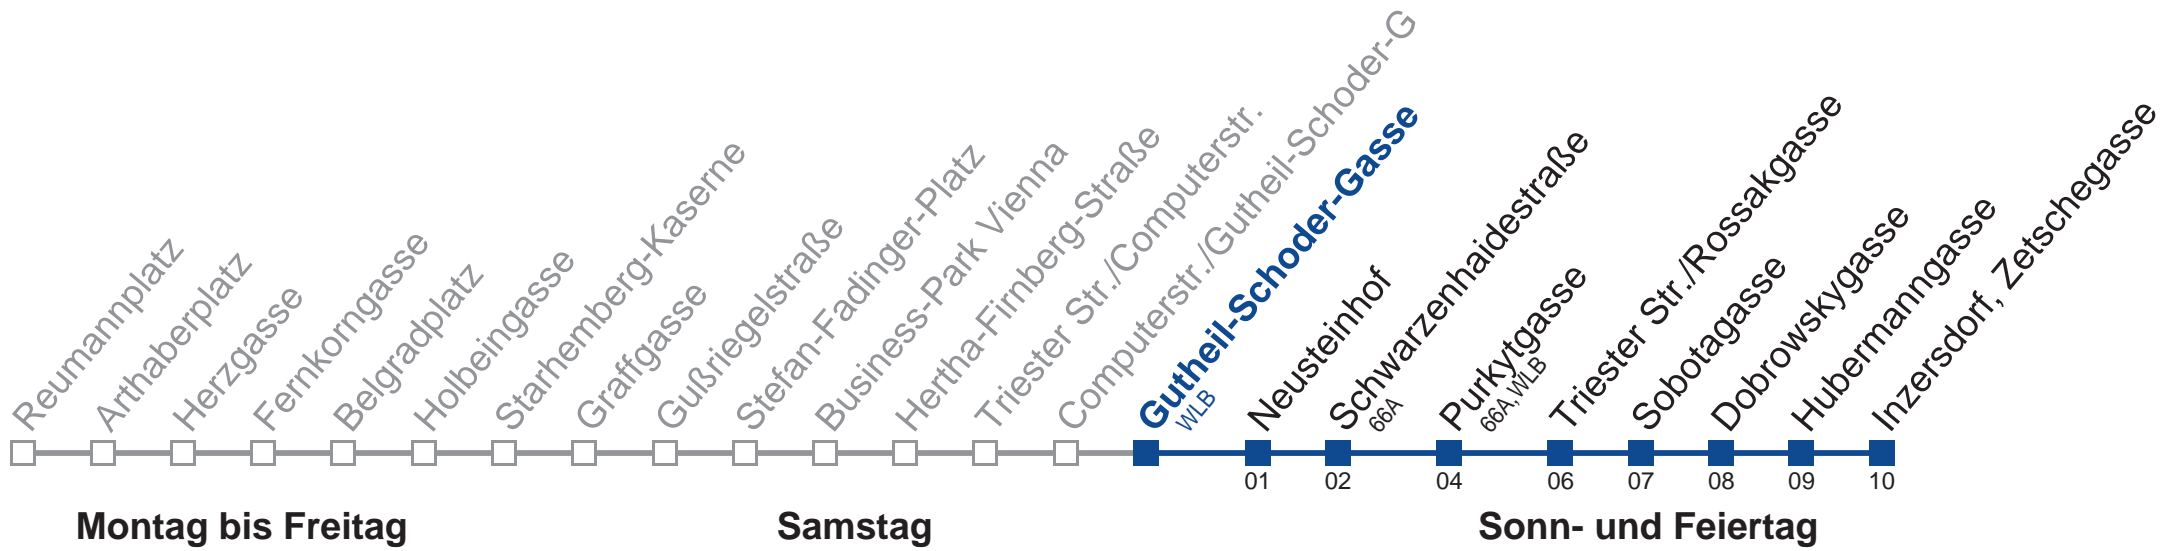

kein Betrieb

kein Betrieb

Holen Sie sich die aktuellen Abfahrtszeiten auf Ihr Handy!

m.qando.at/qr/00212

65A Inzersdorf, Zetschegasse

5	41
6	27
7	08 49
8	40
9	39
10	39
11	39
12	39
13	39
14	39
15	40
16	41
17	41
18	39
19	38

kein Betrieb

kein Betrieb

Holen Sie sich die aktuellen Abfahrtszeiten auf Ihr Handy!

m.qando.at/qr/00183

65A Inzersdorf, Zetschegasse

5	42
6	28
7	09 50
8	41
9	40
10	40
11	40
12	40
13	40
14	40
15	41
16	42
17	42
18	40
19	39