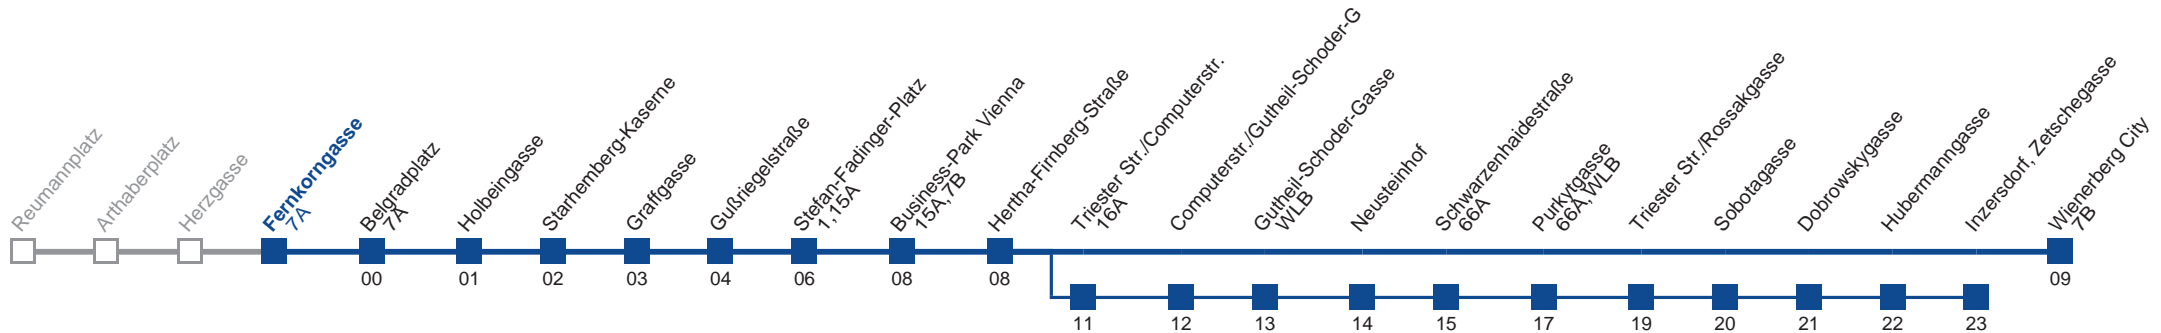

□ über Triester Str./Computerstr.
bis Inzersdorf, Zetschegasse

Holen Sie sich die aktuellen Abfahrtszeiten auf Ihr Handy!
m.qando.at/qr/00510

65A Wienerberg City

Montag bis Freitag

5	29	44	59			
6	14	24	34	44	54	
7	05	15	25	35	45	55
8	05	15	25	35	45	55
9	04	14	24	34	44	54
10	04	14	24	34	44	54
11	04	14	24	34	44	54
12	04	14	24	34	44	54
13	04	14	24	34	44	54
14	04	14	24	34	44	54
15	05	15	25	35	45	55
16	05	15	25	35	45	55
17	05	15	25	35	45	55
18	05	15	25	35	45	55
19	04	14	24	34	44	54
20	04	14	24	34	44	54
21	04	14	24	34	44	54
22	04	19	34	49		
23	04	19	34	49		