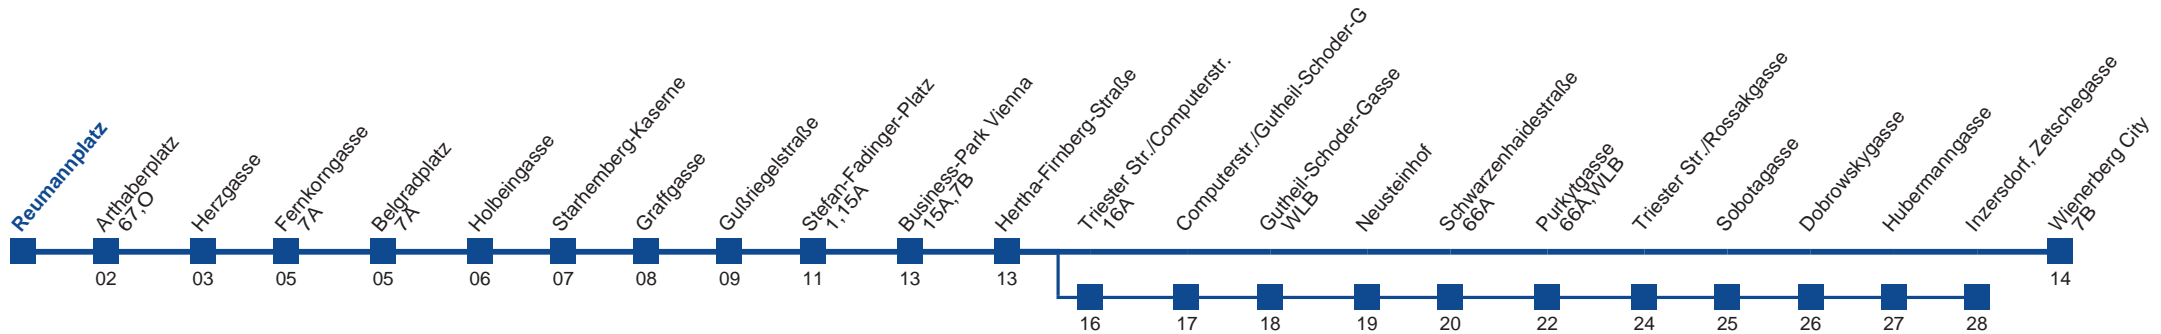

65A Wienerberg City

Montag bis Freitag

5	24	39	54			
6	09	19	29	39	49	59
7	09	19	29	39	49	59
8	09	19	29	39	49	59
9	09	19	29	39	49	59
10	09	19	29	39	49	59
11	09	19	29	39	49	59
12	09	19	29	39	49	59
13	09	19	29	39	49	59
14	09	19	29	39	49	59
15	09	19	29	39	49	59
16	09	19	29	39	49	59
17	09	19	29	39	49	59
18	09	19	29	39	49	59
19	09	19	29	39	49	59
20	09	19	29	39	49	59
21	09	19	29	39	49	59
22	14	29	44	59		
23	14	29	44			