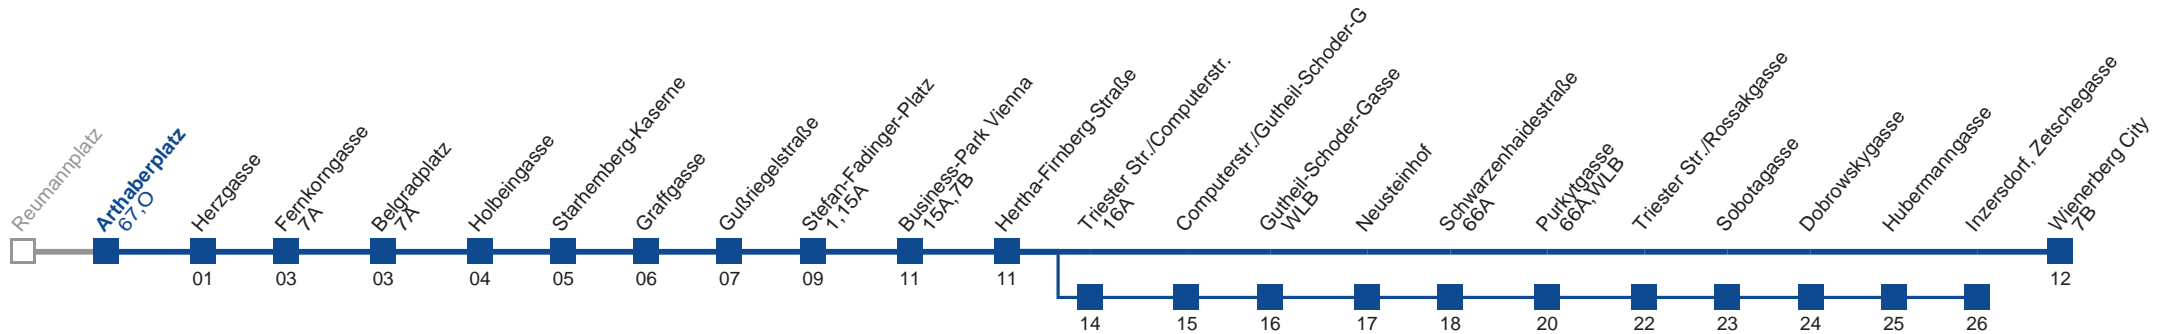

über Triester Str./Computerstr.
bis Inzersdorf, Zetschegasse

Holen Sie sich die
aktuellen Abfahrtszeiten
auf Ihr Handy!
m.qando.at/qr/01095

65A Wienerberg City

Montag bis Freitag

5	26	41	56			
6	11	21	31	41	51	
7	01	11	21	31	41	51
8	01	11	21	31	41	51
9	01	11	21	31	41	51
10	01	11	21	31	41	51
11	01	11	21	31	41	51
12	01	11	21	31	41	51
13	01	11	21	31	41	51
14	01	11	21	31	41	51
15	01	11	21	31	41	51
16	01	11	21	31	41	51
17	01	11	21	31	41	51
18	01	11	21	31	41	51
19	01	11	21	31	41	51
20	01	11	21	31	41	51
21	01	11	21	31	41	51
22	01	16	31	46		
23	01	16	31	46		