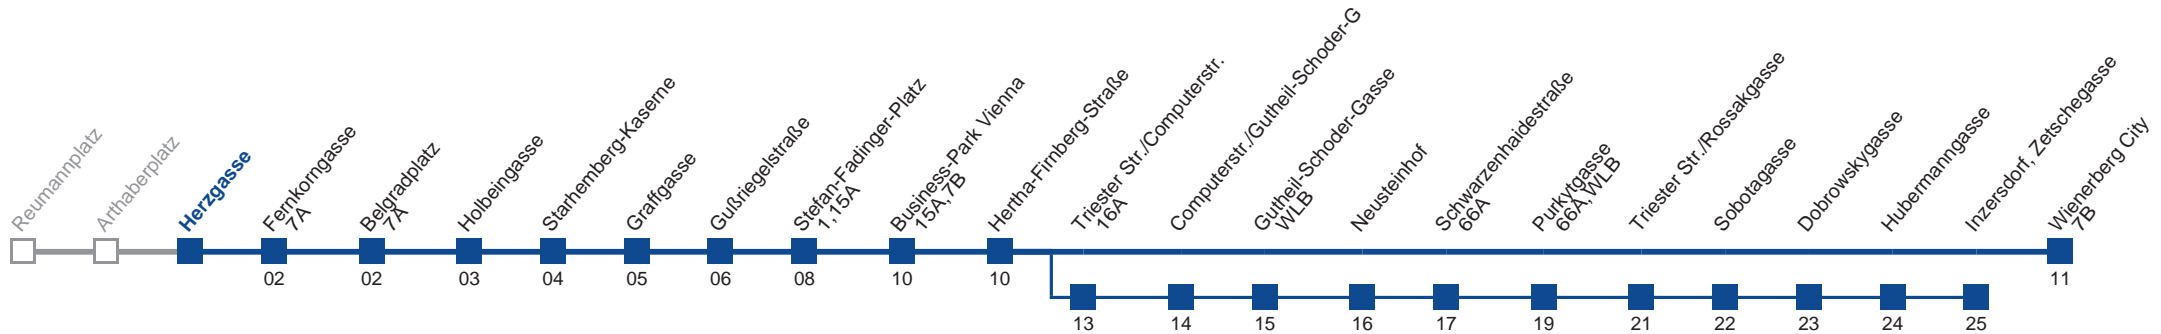

☐ über Triester Str./Computerstr.
bis Inzersdorf, Zetschegasse

Holen Sie sich die
aktuellen Abfahrtszeiten
auf Ihr Handy!
m.qando.at/qr/00086

65A Wienerberg City

Montag bis Freitag

5	27	42	57
6	13	23	33 43 53
7	03	13	23 33 43 53
8	03	13	23 33 43 53
9	03	13	23 33 43 53
10	03	13	23 33 43 53
11	03	13	23 33 43 53
12	03	13	23 33 43 53
13	03	13	23 33 43 53
14	03	13	23 33 43 53
15	03	13	23 33 43 53
16	03	13	23 33 43 53
17	03	13	23 33 43 53
18	03	13	23 33 43 53
19	03	13	23 33 43 53
20	03	12	22 32 42 52
21	02	12	22 32 42 52
22	02	17	32 47
23	02	17	32 47