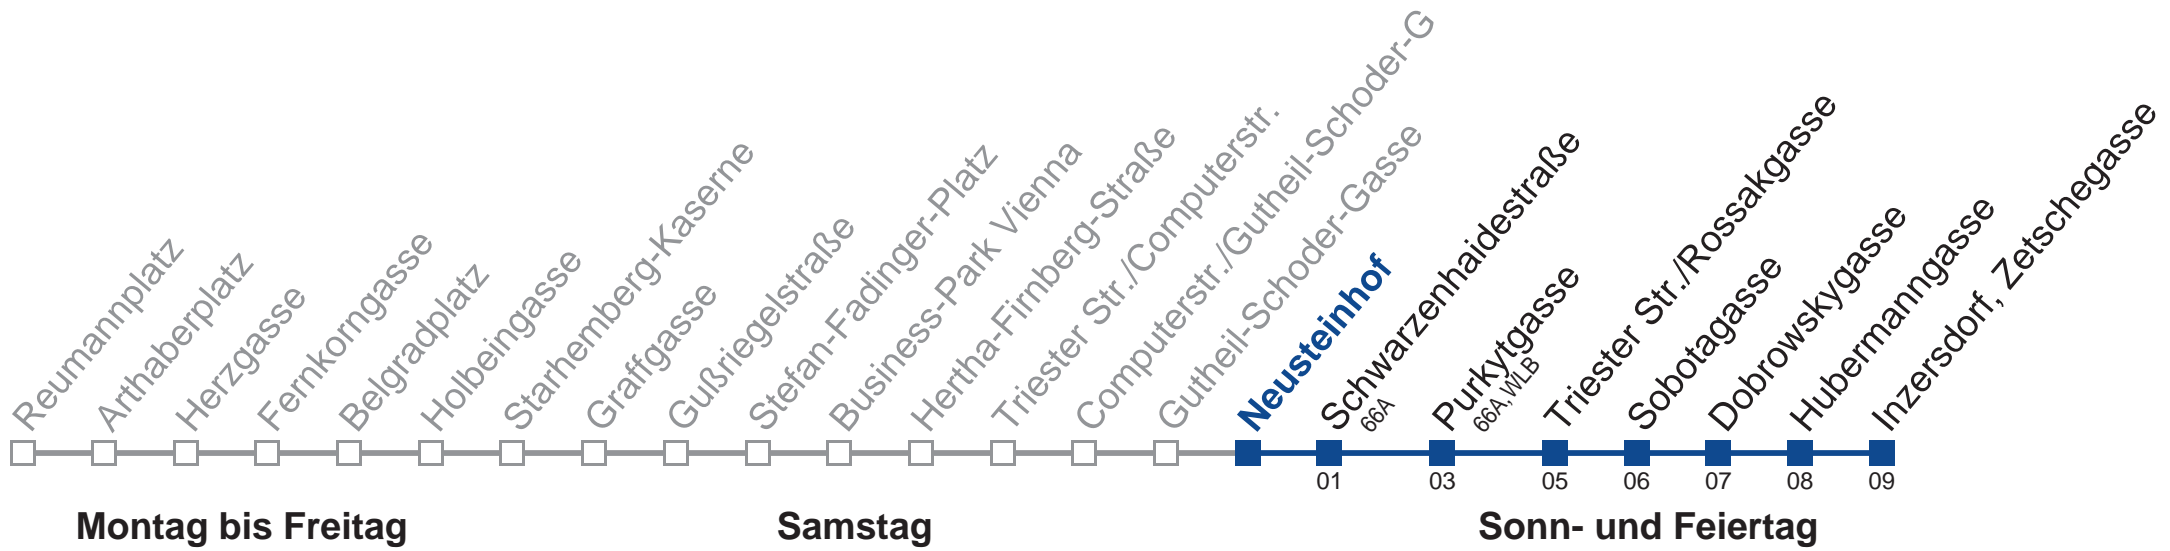

kein Betrieb

kein Betrieb

Holen Sie sich die aktuellen Abfahrtszeiten auf Ihr Handy!

m.qando.at/qr/00183

65A Inzersdorf, Zetschegasse

5	42
6	28
7	09 50
8	41
9	40
10	40
11	40
12	40
13	40
14	40
15	41
16	42
17	42
18	40
19	39

kein Betrieb

kein Betrieb

Holen Sie sich die aktuellen Abfahrtszeiten auf Ihr Handy!
m.qando.at/qr/00444

65A Inzersdorf, Zetschegasse

- 5 43
- 6 29
- 7 09 51
- 8 42
- 9 41
- 10 40
- 11 40
- 12 40
- 13 40
- 14 40
- 15 42
- 16 43
- 17 43
- 18 40
- 19 39