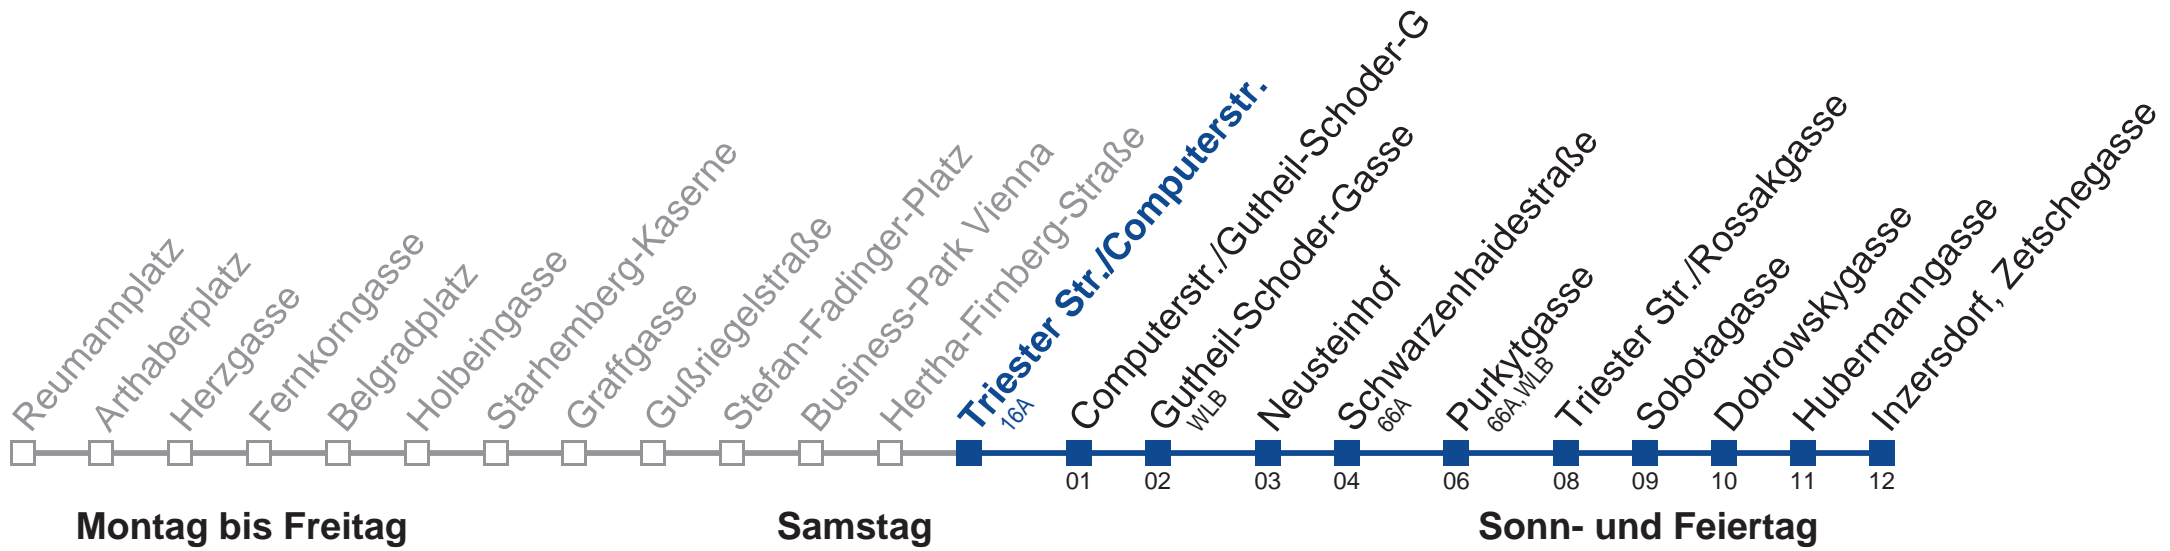

über Triester Str./Computerstr.
bis Inzersdorf, Zetschegasse

Holen Sie sich die
aktuellen Abfahrtszeiten
auf Ihr Handy!
m.qando.at/qr/01760

65A Inzersdorf, Zetschegasse

5	40
6	26
7	07 48
8	39
9	38
10	38
11	38
12	38
13	38
14	38
15	39
16	40
17	40
18	38
19	37