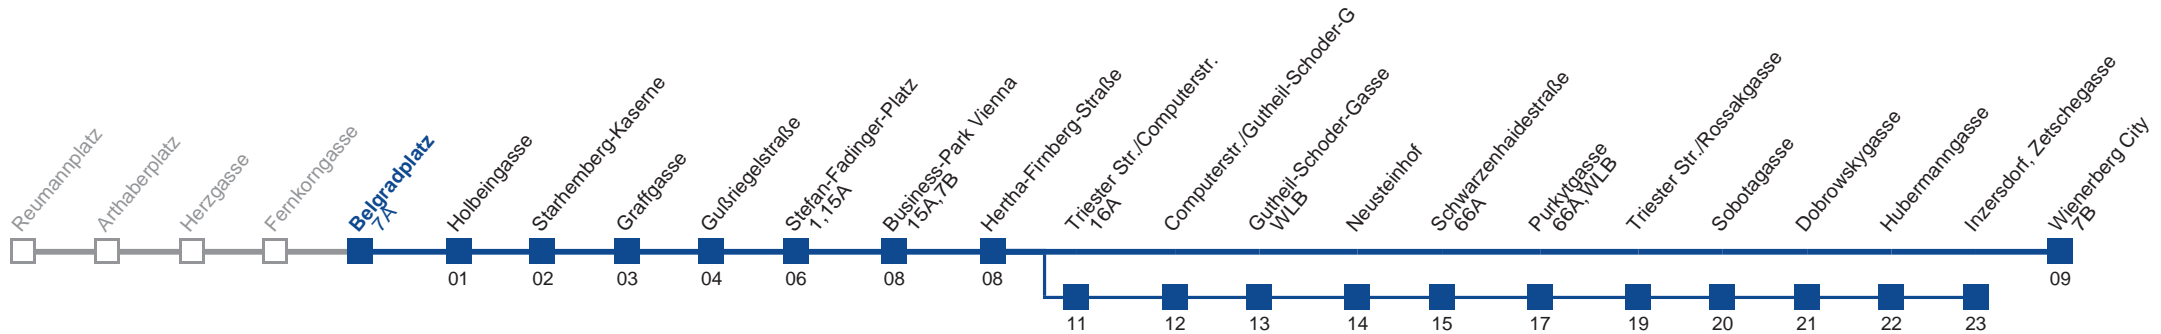

□ über Triester Str./Computerstr.
bis Inzersdorf, Zetschegasse

Holen Sie sich die
aktuellen Abfahrtszeiten
auf Ihr Handy!
m.qando.at/qr/00127

65A Wienerberg City

Montag bis Freitag

5	29	44	59
6	15	25	35 45 55
7	05	15	25 35 45 55
8	05	15	25 35 45 55
9	05	15	25 35 45 55
10	05	15	25 35 45 55
11	05	15	25 35 45 55
12	05	15	25 35 45 55
13	05	15	25 35 45 55
14	05	15	25 35 45 55
15	06	16	26 36 46 56
16	06	16	26 36 46 56
17	06	16	26 36 46 56
18	05	15	25 35 45 55
19	05	15	25 35 45 55
20	05	14	24 34 44 54
21	04	14	24 34 44 54
22	04	19	34 49
23	04	19	34 49