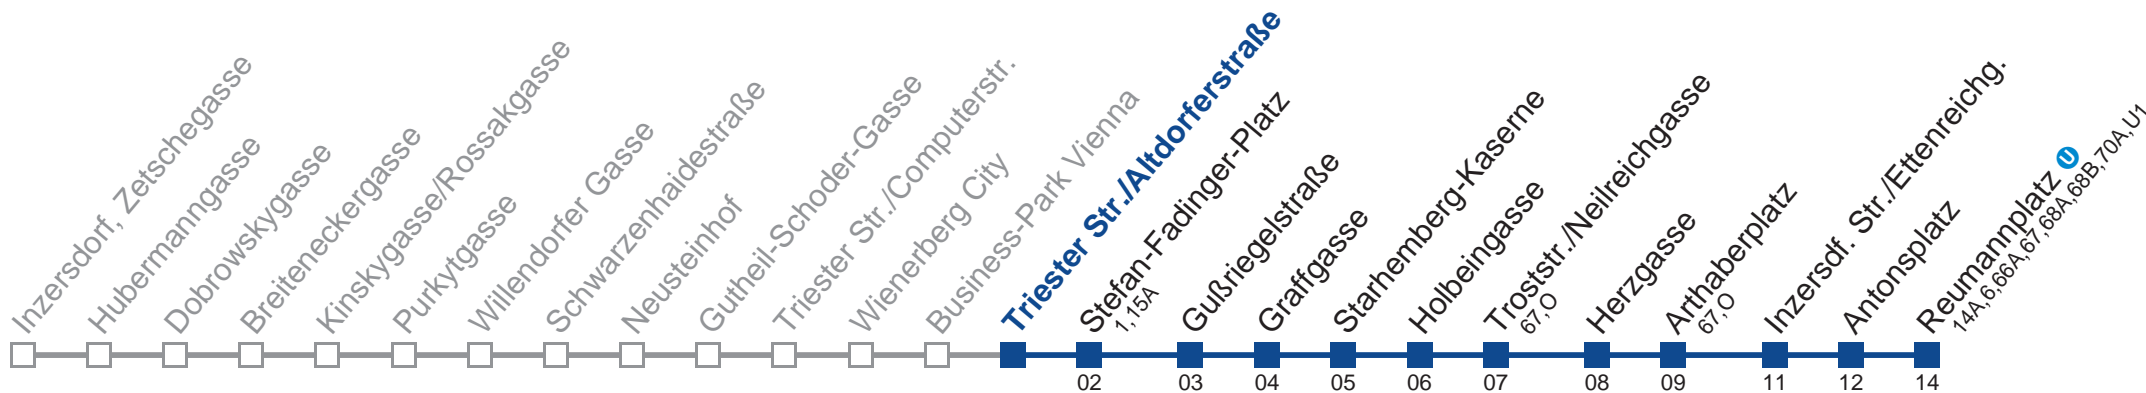

Holen Sie sich die aktuellen Abfahrtszeiten auf Ihr Handy!

m.qando.at/qr/01571

65A Reumannplatz

Montag bis Freitag

5	10 25 40 55
6	10 25 40 52
7	01 11 21 31 41 51
8	01 11 21 31 41 51
9	01 11 21 31 41 51
10	01 11 21 31 41 51
11	01 11 21 31 41 51
12	01 11 21 31 41 51
13	01 11 21 31 41 51
14	01 11 21 31 41 50
15	00 10 20 30 40 50
16	00 09 19 29 39 50
17	00 09 19 29 39 50
18	01 11 21 31 41 51
19	01 11 21 31 41 52
20	02 12 22 32 42 52
21	02 12 22 32 42 55
22	10 25 40 55
23	10 25