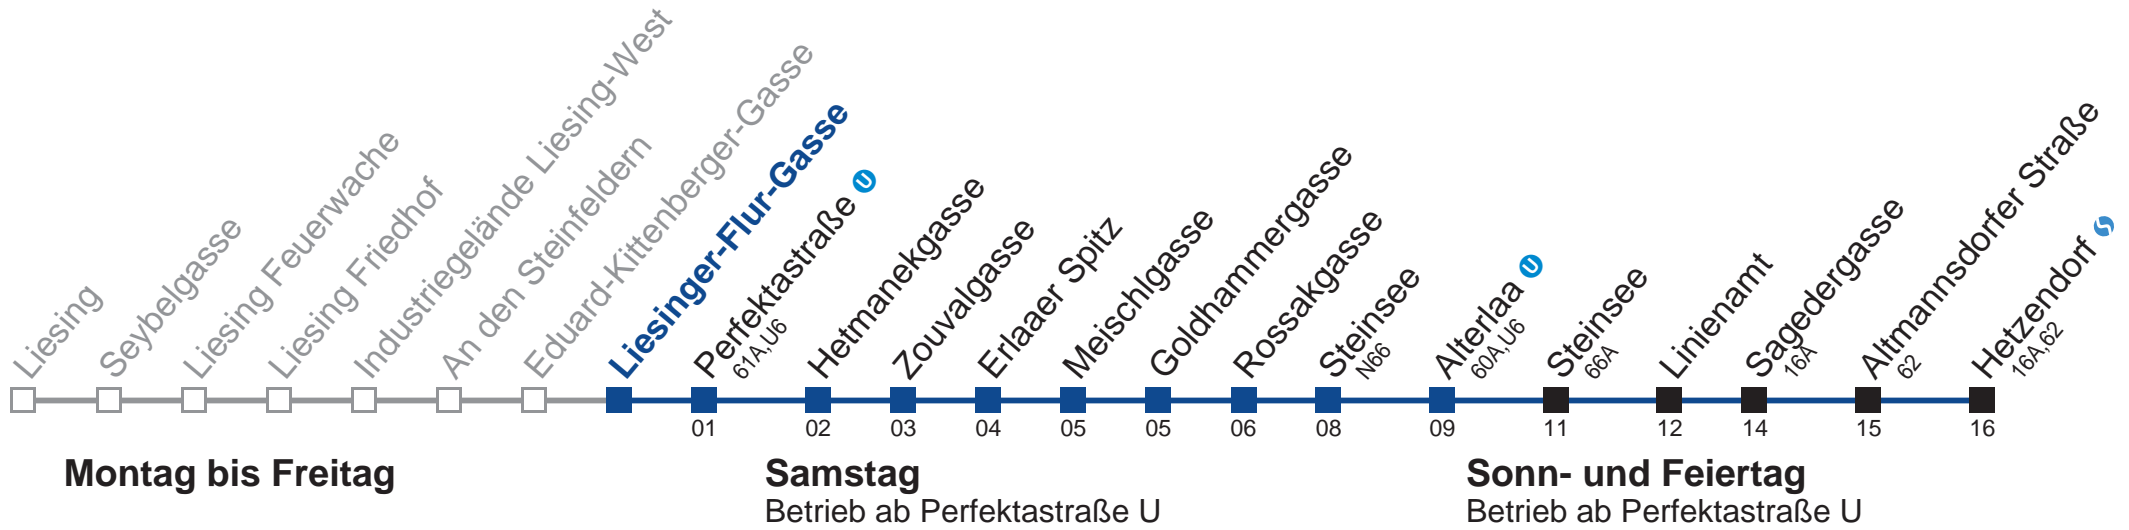

kein Betrieb

kein Betrieb

□ bis Alterlaa ■ bis Altmannsdorfer Straße

Holen Sie sich die aktuellen Abfahrtszeiten auf Ihr Handy!

m.qando.at/qr/00059

64A Hetzendorf

5	13	35	50	
6	05	20	35	50
7	06	21	36	51
8	06	21	36	51
9	06	21	36	51
10	06	21	36	51
11	06	21	36	51
12	06	21	36	51
13	06	21	36	51
14	06	21	36	51
15	06	21	36	51
16	06	21	36	51
17	06	21	36	51
18	06	21	36	51
19	06	21	36	
20	08			

kein Betrieb

kein Betrieb

□ bis Alterlaa ■ bis Altmannsdorfer Straße

Holen Sie sich die aktuellen Abfahrtszeiten auf Ihr Handy!

m.qando.at/qr/00261

64A Hetzendorf

5	14	36	51	
6	06	21	36	51
7	07	22	37	52
8	07	22	37	52
9	07	22	37	52
10	07	22	37	52
11	07	22	37	52
12	07	22	37	52
13	07	22	37	52
14	07	22	37	52
15	07	22	37	52
16	07	22	37	52
17	07	22	37	52
18	07	22	37	52
19	07	22	37	
20	09			

kein Betrieb

kein Betrieb

□ bis Alterlaa ■ bis Altmannsdorfer Straße

Holen Sie sich die aktuellen Abfahrtszeiten auf Ihr Handy!
m.qando.at/qr/00796

64A Alterlaa

Montag bis Freitag

5	
6	
7	
8	
9	
10	
11	
12	
13	
14	
15	
16	
17	
18	
19	
20	48
21	18 48
22	18 48
23	18 48