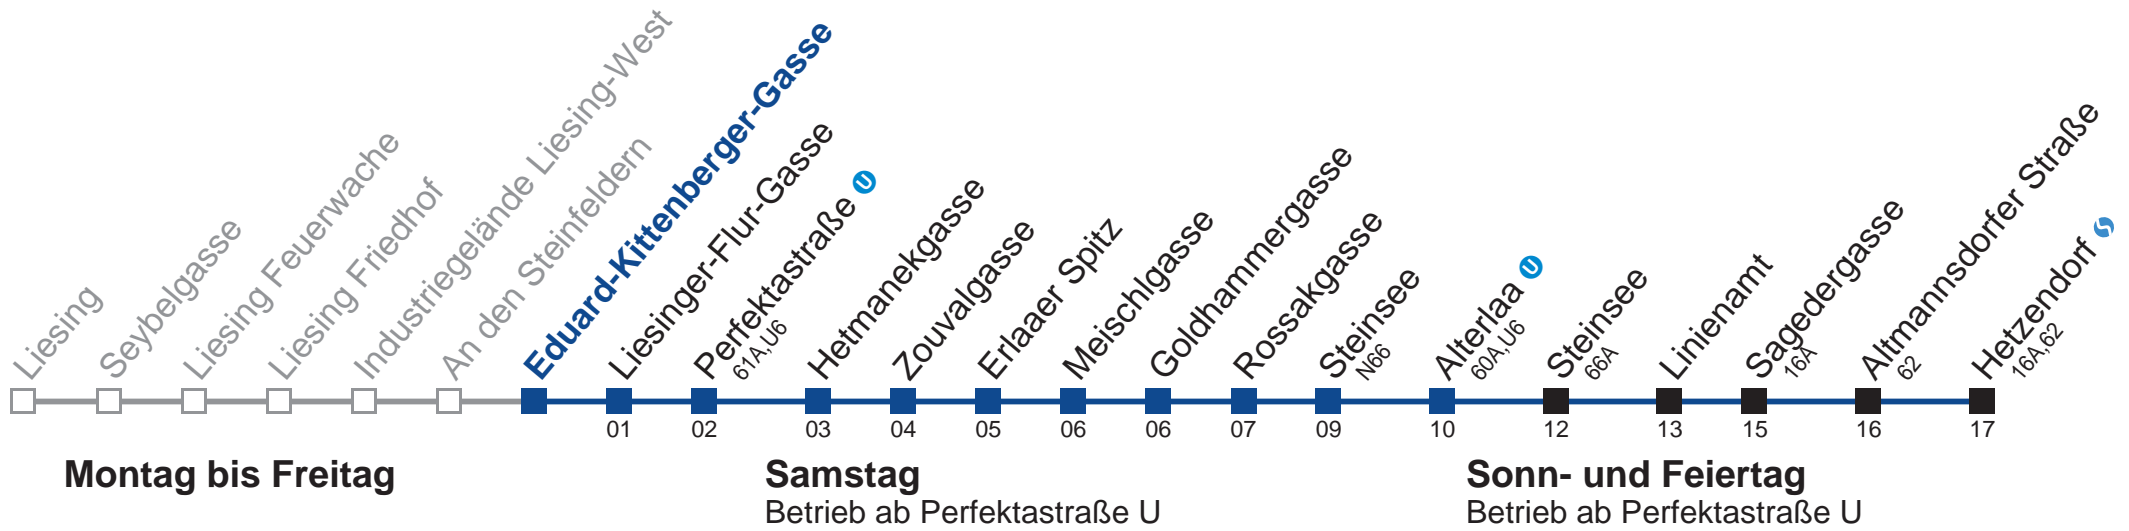

kein Betrieb

kein Betrieb

□ bis Alterlaa ⓘ ■ bis Altmannsdorfer Straße

Holen Sie sich die aktuellen Abfahrtszeiten auf Ihr Handy!

m.qando.at/qr/00576

64A Hetzendorf

5	13	35	50	
6	05	20	35	50
7	05	20	35	50
8	05	20	35	50
9	05	20	35	50
10	05	20	35	50
11	05	20	35	50
12	05	20	35	50
13	05	20	35	50
14	05	20	35	50
15	05	20	35	50
16	05	20	35	50
17	05	20	35	50
18	05	20	35	50
19	05	20	35	
20	08			

kein Betrieb

kein Betrieb

□ bis Alterlaa ■ bis Altmannsdorfer Straße

Holen Sie sich die aktuellen Abfahrtszeiten auf Ihr Handy!

m.qando.at/qr/00059

64A Hetzendorf

5	13	35	50	
6	05	20	35	50
7	06	21	36	51
8	06	21	36	51
9	06	21	36	51
10	06	21	36	51
11	06	21	36	51
12	06	21	36	51
13	06	21	36	51
14	06	21	36	51
15	06	21	36	51
16	06	21	36	51
17	06	21	36	51
18	06	21	36	51
19	06	21	36	
20	08			

kein Betrieb

kein Betrieb

□ bis Alterlaa ■ bis Altmannsdorfer Straße

Holen Sie sich die aktuellen Abfahrtszeiten auf Ihr Handy!

m.qando.at/qr/00261

64A Hetzendorf

5	14	36	51	
6	06	21	36	51
7	07	22	37	52
8	07	22	37	52
9	07	22	37	52
10	07	22	37	52
11	07	22	37	52
12	07	22	37	52
13	07	22	37	52
14	07	22	37	52
15	07	22	37	52
16	07	22	37	52
17	07	22	37	52
18	07	22	37	52
19	07	22	37	
20	09			