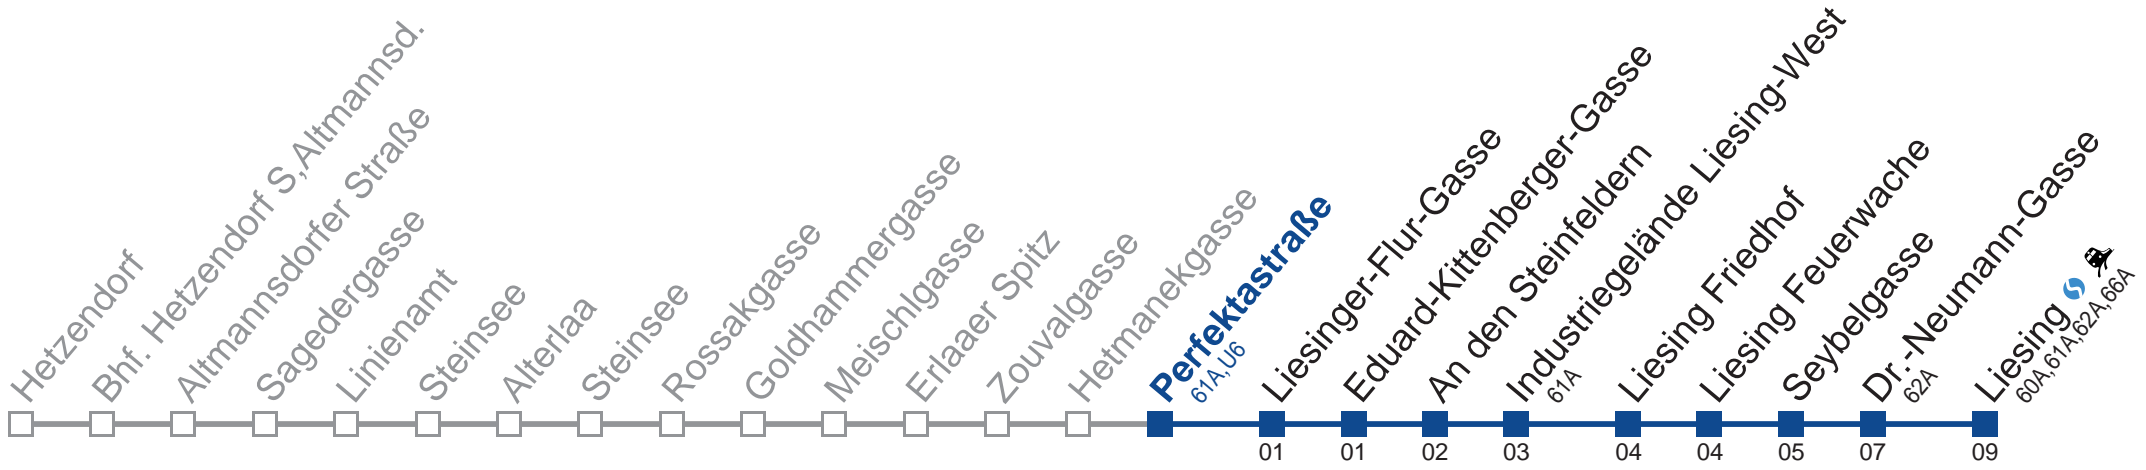

 bis Perfektastraße 

Holen Sie sich die aktuellen Abfahrtszeiten auf Ihr Handy!

m.qando.at/qr/00150

64A Liesing

Montag bis Freitag

Samstag

Sonn- und Feiertag

5	10 30 41
6	00 15 30 45
7	00 15 32 45
8	00 15 30 45
9	00 15 30 45
10	00 15 30 45
11	00 15 30 45
12	00 15 30 45
13	00 15 30 45
14	00 15 30 45
15	00 15 30 45
16	00 15 30 45
17	00 15 30 45
18	00 15 30 45
19	00 15 30 45
20	11