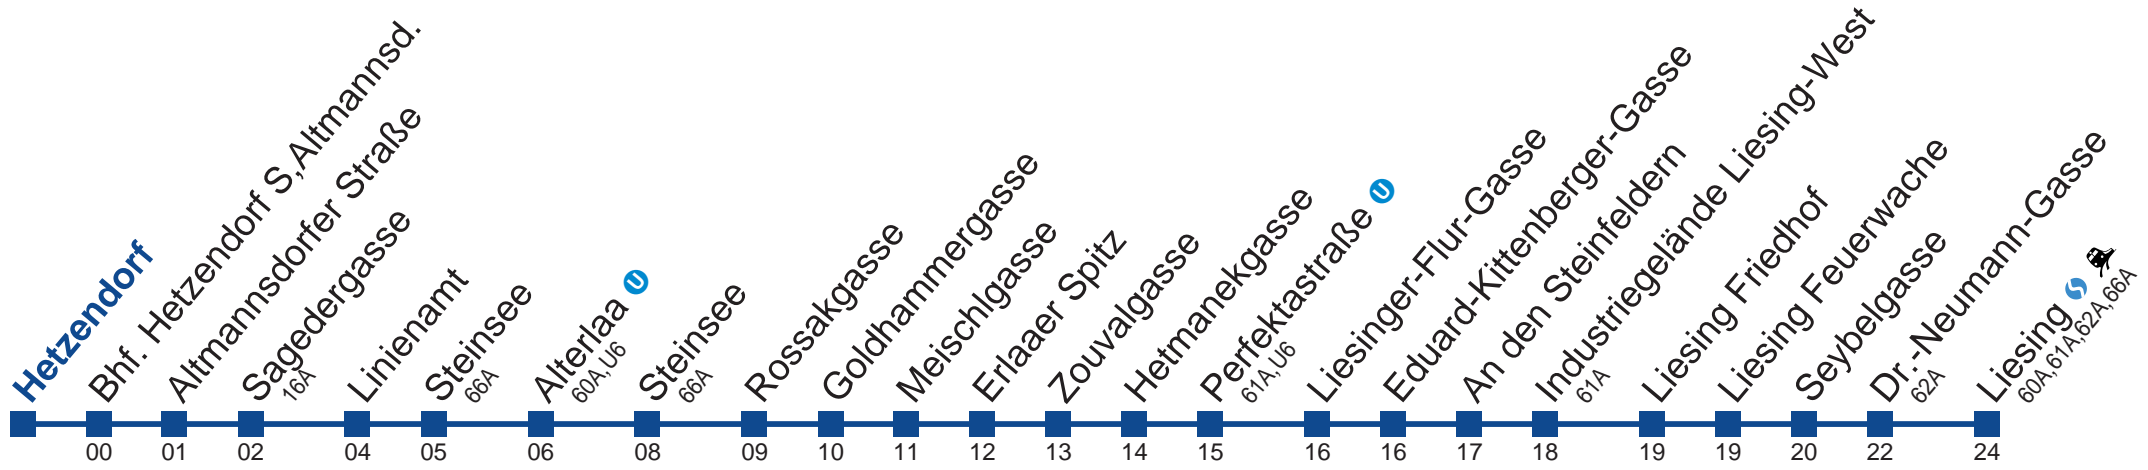

64A Liesing

Montag bis Freitag

Samstag
Betrieb ab Alterlaa U

Sonn- und Feiertag
Betrieb ab Alterlaa U

- 5 26 45
- 6 15 45
- 7 15 45
- 8 15 45
- 9 15 45
- 10 15 45
- 11 15 45
- 12 15 45
- 13 15 45
- 14 15 45
- 15 15 45
- 16 15 45
- 17 15 45
- 18 15 45
- 19 15