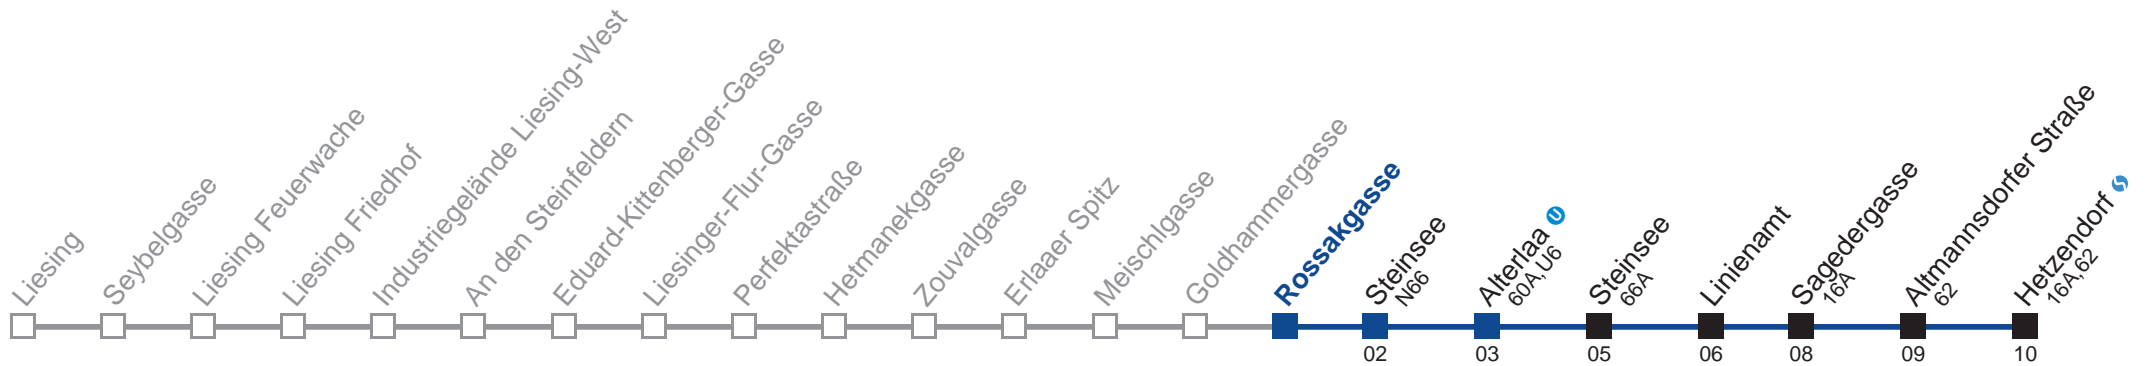

□ bis Alterlaa □ bis Altmannsdorfer Straße

Holen Sie sich die aktuellen Abfahrtszeiten auf Ihr Handy!

m.qando.at/qr/00867

64A Hetzendorf

Montag bis Freitag

5	19	41	56	
6	11	26	41	56
7	15	30	45	
8	00	15	30	45
9	00	15	30	45
10	00	15	30	45
11	00	15	30	45
12	00	15	30	45
13	00	15	30	45
14	00	15	30	45
15	00	15	30	45
16	00	15	30	45
17	00	15	30	45
18	00	15	30	45
19	00	15	30	45
20	14	54		
21	24	54		
22	24	54		
23	24	54		

□ bis Alterlaa
■ bis Altmannsdorfer Straße

Holen Sie sich die aktuellen Abfahrtszeiten auf Ihr Handy!
m.qando.at/qr/00413

64A Hetzendorf

Montag bis Freitag

5	20	42	57	
6	12	27	42	57
7	16	31	46	
8	01	16	31	46
9	01	16	31	46
10	01	16	31	46
11	01	16	31	46
12	01	16	31	46
13	01	16	31	46
14	01	16	31	46
15	01	16	31	46
16	01	16	31	46
17	01	16	31	46
18	01	16	31	46
19	01	16	31	46
20	15	55		
21	25	55		
22	25	55		
23	25	55		