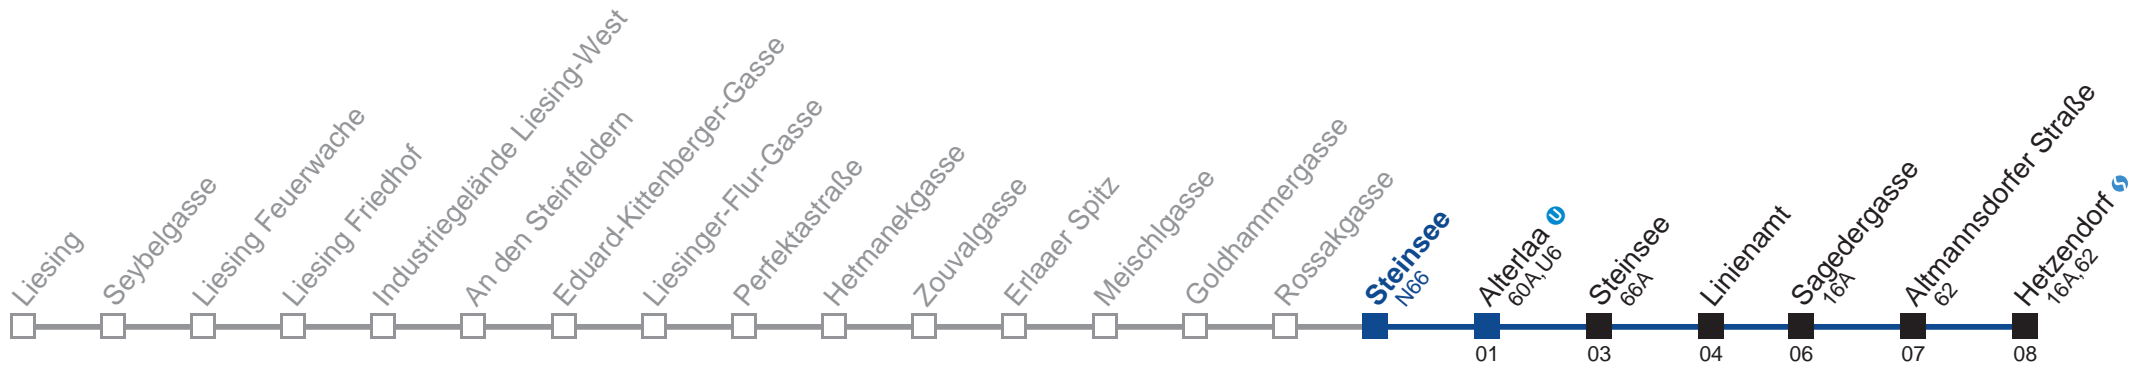

□ bis Alterlaa
■ bis Altmannsdorfer Straße

Holen Sie sich die aktuellen Abfahrtszeiten auf Ihr Handy!
m.qando.at/qr/00413

64A Hetzendorf

Montag bis Freitag

5	20	42	57	
6	12	27	42	57
7	16	31	46	
8	01	16	31	46
9	01	16	31	46
10	01	16	31	46
11	01	16	31	46
12	01	16	31	46
13	01	16	31	46
14	01	16	31	46
15	01	16	31	46
16	01	16	31	46
17	01	16	31	46
18	01	16	31	46
19	01	16	31	46
20	15	55		
21	25	55		
22	25	55		
23	25	55		

□ bis Alterlaa ■ bis Altmannsdorfer Straße

Holen Sie sich die
aktuellen Abfahrtszeiten
auf Ihr Handy!

m.qando.at/qr/01117

64A Hetzendorf

Montag bis Freitag

5	22	44	59	
6	14	29	44	59
7	18	33	48	
8	03	18	33	48
9	03	18	33	48
10	03	18	33	48
11	03	18	33	48
12	03	18	33	48
13	03	18	33	48
14	03	18	33	48
15	03	18	33	48
16	03	18	33	48
17	03	18	33	48
18	03	18	33	48
19	03	18	33	48
20	17	56		
21	26	56		
22	26	56		
23	26	56		