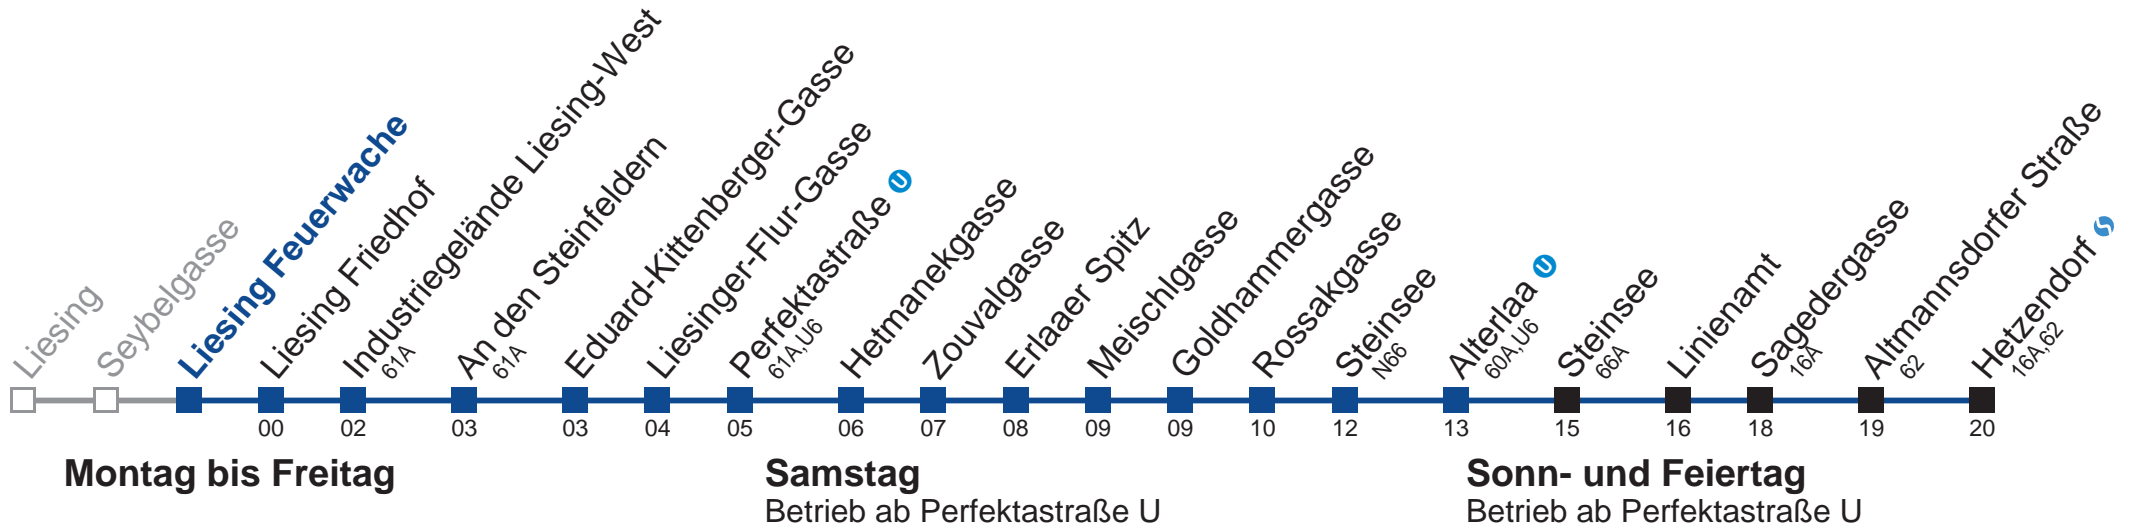

kein Betrieb

kein Betrieb

□ bis Alterlaa U ■ bis Altmannsdorfer Straße

Holen Sie sich die aktuellen Abfahrtszeiten auf Ihr Handy!

m.qando.at/qr/01228

64A Hetzendorf

5	10	32	47	
6	02	17	32	47
7	02	17	32	47
8	02	17	32	47
9	02	17	32	47
10	02	17	32	47
11	02	17	32	47
12	02	17	32	47
13	02	17	32	47
14	02	17	32	47
15	02	17	32	47
16	02	17	32	47
17	02	17	32	47
18	02	17	32	47
19	02	17	32	47
20	05			

kein Betrieb

kein Betrieb

□ bis Alterlaa U ■ bis Altmannsdorfer Straße

Holen Sie sich die aktuellen Abfahrtszeiten auf Ihr Handy!
m.qando.at/qr/00790

64A Hetzendorf

5	10	32	47	
6	02	17	32	47
7	02	17	32	47
8	02	17	32	47
9	02	17	32	47
10	02	17	32	47
11	02	17	32	47
12	02	17	32	47
13	02	17	32	47
14	02	17	32	47
15	02	17	32	47
16	02	17	32	47
17	02	17	32	47
18	02	17	32	47
19	02	17	32	
20	05			