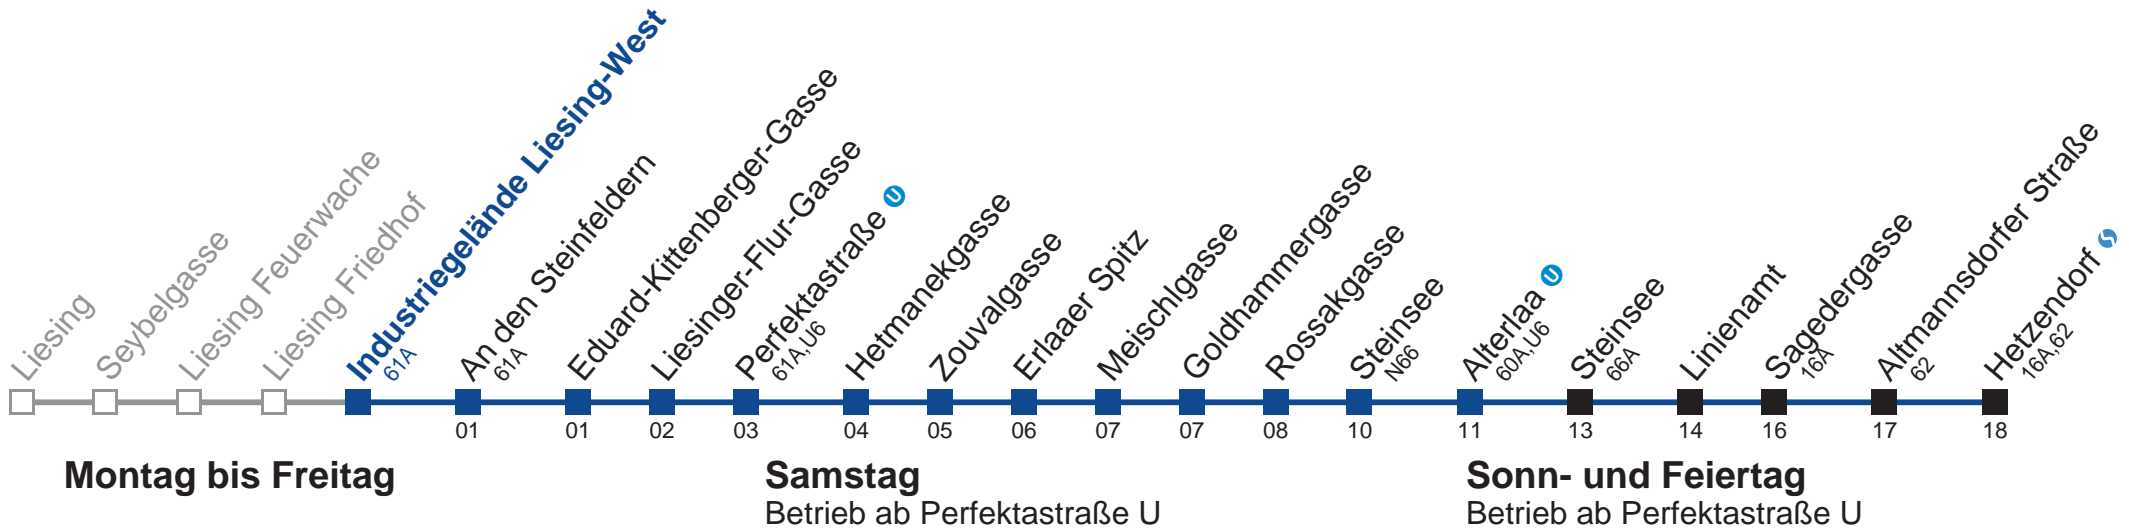

kein Betrieb

kein Betrieb

□ bis Alterlaa U ■ bis Altmannsdorfer Straße

Holen Sie sich die aktuellen Abfahrtszeiten auf Ihr Handy!

m.qando.at/qr/01228

64A Hetzendorf

5	10	32	47	
6	02	17	32	47
7	02	17	32	47
8	02	17	32	47
9	02	17	32	47
10	02	17	32	47
11	02	17	32	47
12	02	17	32	47
13	02	17	32	47
14	02	17	32	47
15	02	17	32	47
16	02	17	32	47
17	02	17	32	47
18	02	17	32	47
19	02	17	32	47
20	05			

kein Betrieb

kein Betrieb

□ bis Alterlaa U ■ bis Altmannsdorfer Straße

Holen Sie sich die aktuellen Abfahrtszeiten auf Ihr Handy!
m.qando.at/qr/00790

64A Hetzendorf

5	10	32	47	
6	02	17	32	47
7	02	17	32	47
8	02	17	32	47
9	02	17	32	47
10	02	17	32	47
11	02	17	32	47
12	02	17	32	47
13	02	17	32	47
14	02	17	32	47
15	02	17	32	47
16	02	17	32	47
17	02	17	32	47
18	02	17	32	47
19	02	17	32	
20	05			

kein Betrieb

kein Betrieb

□ bis Alterlaa U U ■ bis Altmannsdorfer Straße

Holen Sie sich die aktuellen Abfahrtszeiten auf Ihr Handy!
m.qando.at/qr/00791

64A Hetzendorf

5	12	34	49	
6	04	19	34	49
7	04	19	34	49
8	04	19	34	49
9	04	19	34	49
10	04	19	34	49
11	04	19	34	49
12	04	19	34	49
13	04	19	34	49
14	04	19	34	49
15	04	19	34	49
16	04	19	34	49
17	04	19	34	49
18	04	19	34	49
19	04	19	34	
20	07			