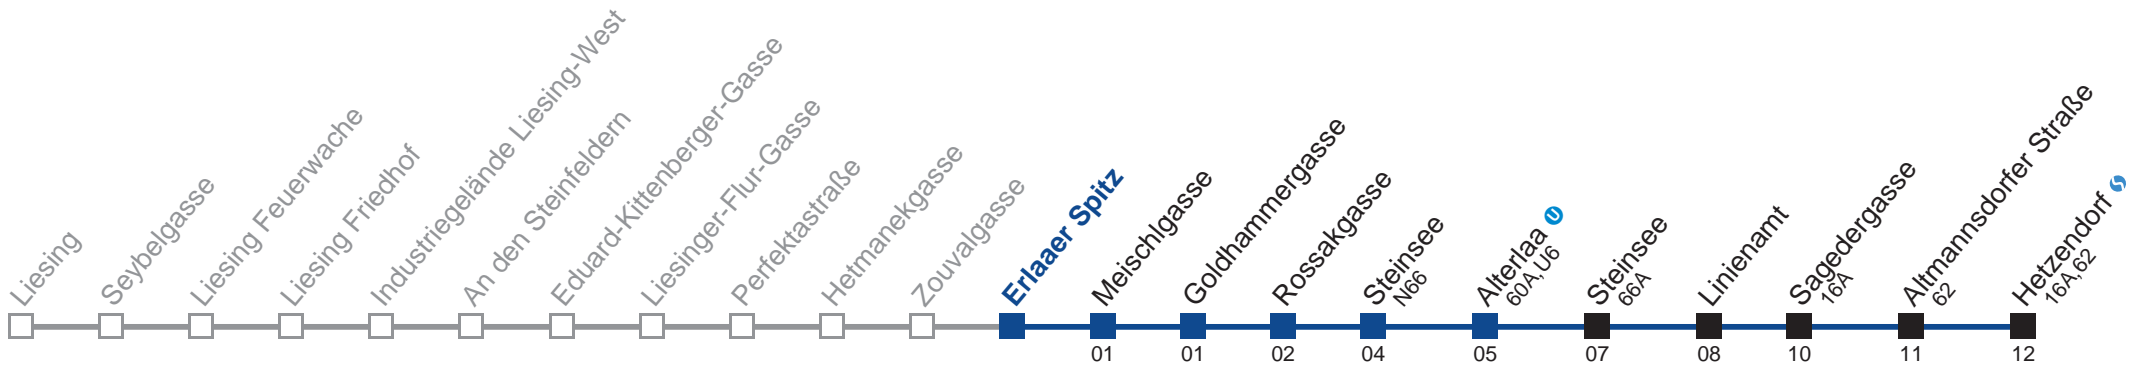

□ bis Alterlaa U ■ bis Altmannsdorfer Straße

Holen Sie sich die aktuellen Abfahrtszeiten auf Ihr Handy!
m.qando.at/qr/00150

64A Hetzendorf

Montag bis Freitag

5	17	39	54	
6	09	24	39	54
7	11	26	41	56
8	11	26	41	56
9	11	26	41	56
10	11	26	41	56
11	11	26	41	56
12	11	26	41	56
13	11	26	41	56
14	11	26	41	56
15	11	26	41	56
16	11	26	41	56
17	11	26	41	56
18	11	26	41	56
19	11	26	41	
20	12	51		
21	21	51		
22	21	51		
23	21	51		

Samstag

5	18	51
6	21	51
7	21	51
8	21	51
9	21	51
10	21	51
11	21	51
12	21	51
13	21	51
14	21	51
15	21	51
16	21	51
17	21	51
18	21	51
19	21	51
20	21	51
21	21	51
22	21	51
23	21	51

Sonn- und Feiertag

5	21	51
6	21	51
7	21	51
8	21	51
9	21	51
10	21	51
11	21	51
12	21	51
13	21	51
14	21	51
15	21	51
16	21	51
17	21	51
18	21	51
19	21	51
20	21	51
21	21	51
22	21	51
23	21	51

□ bis Alterlaa ■ bis Altmannsdorfer Straße

Holen Sie sich die
 aktuellen Abfahrtszeiten
 auf Ihr Handy!
m.qando.at/qr/01730

64A Hetzendorf

Montag bis Freitag

5	18	40	55	
6	10	25	40	55
7	12	27	42	57
8	12	27	42	57
9	12	27	42	57
10	12	27	42	57
11	12	27	42	57
12	12	27	42	57
13	12	27	42	57
14	12	27	42	57
15	12	27	42	57
16	12	27	42	57
17	12	27	42	57
18	12	27	42	57
19	12	27	42	
20	13	52		
21	22	52		
22	22	52		
23	22	52		