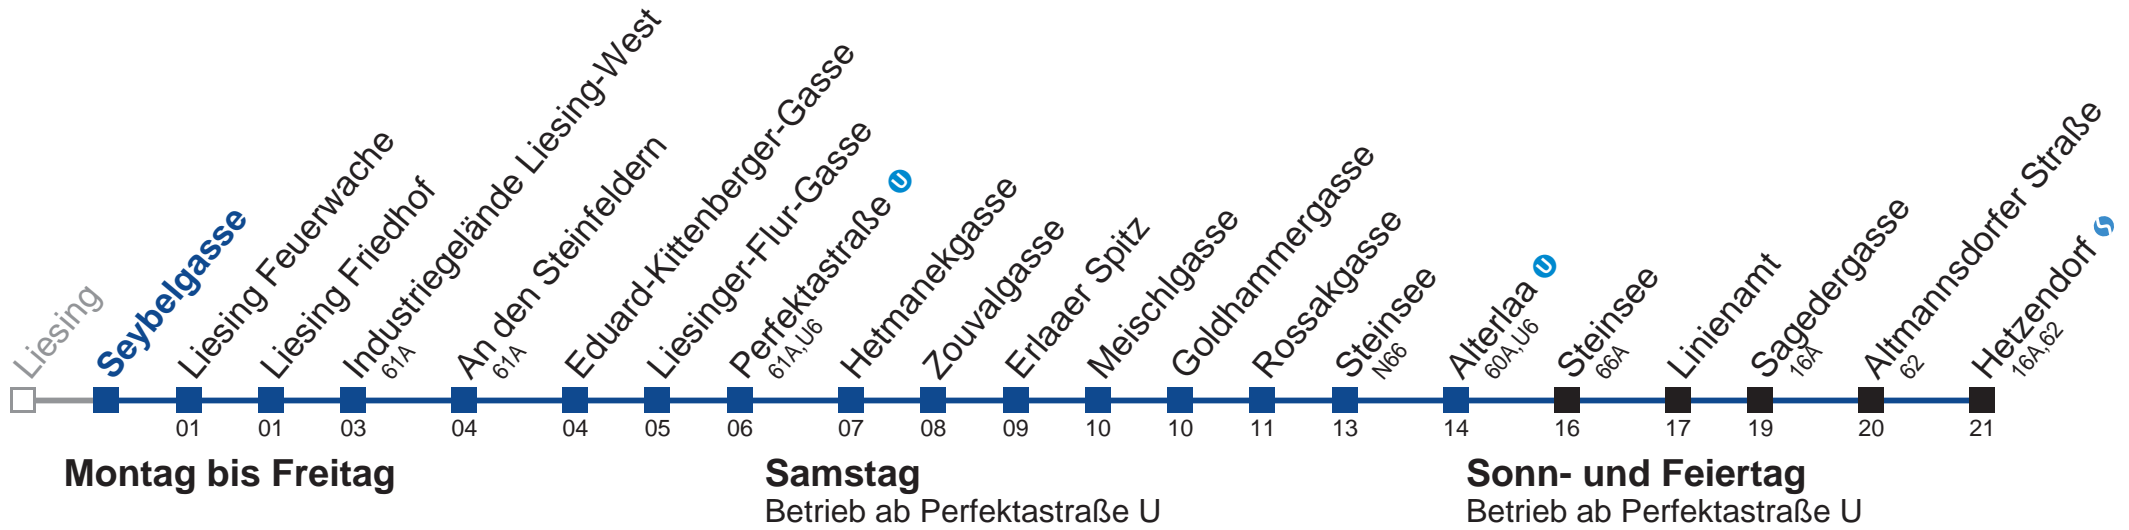

kein Betrieb

kein Betrieb

Holen Sie sich die aktuellen Abfahrtszeiten auf Ihr Handy!
m.qando.at/qr/00247

64A Hetzendorf

5	07	29	44	59
6	14	29	44	59
7	14	29	44	59
8	14	29	44	59
9	14	29	44	59
10	14	29	44	59
11	14	29	44	59
12	14	29	44	59
13	14	29	44	59
14	14	29	44	59
15	14	29	44	59
16	14	29	44	59
17	14	29	44	59
18	14	29	44	59
19	14	29		
20	02			

kein Betrieb

kein Betrieb

□ bis Alterlaa U ■ bis Altmannsdorfer Straße

Holen Sie sich die aktuellen Abfahrtszeiten auf Ihr Handy!
m.qando.at/qr/00788

64A Hetzendorf

5	09	31	46	
6	01	16	31	46
7	01	16	31	46
8	01	16	31	46
9	01	16	31	46
10	01	16	31	46
11	01	16	31	46
12	01	16	31	46
13	01	16	31	46
14	01	16	31	46
15	01	16	31	46
16	01	16	31	46
17	01	16	31	46
18	01	16	31	46
19	01	16	31	46
20	04			