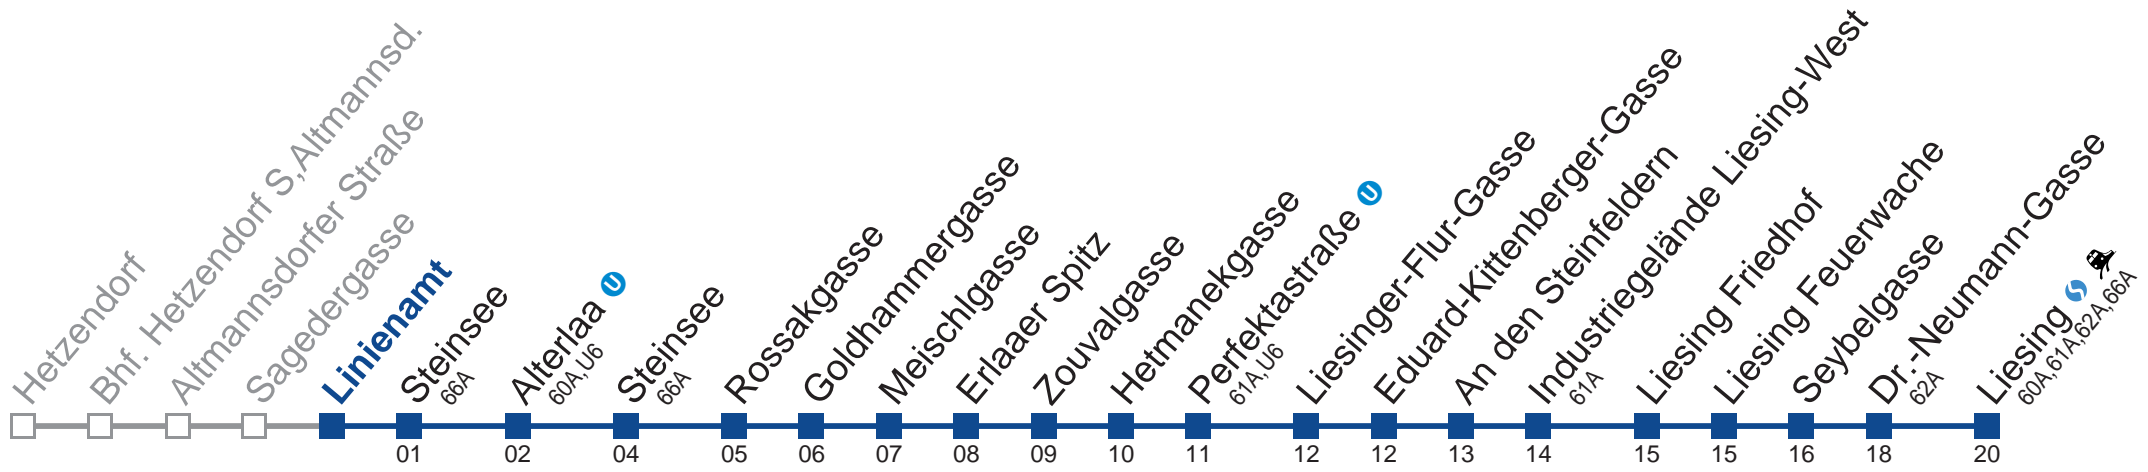

64A Liesing

Montag bis Freitag

Samstag
Betrieb ab Alterlaa U

Sonn- und Feiertag
Betrieb ab Alterlaa U

- 4 59
- 5 30 49
- 6 19 49
- 7 20 50
- 8 20 50
- 9 20 50
- 10 20 50
- 11 20 50
- 12 20 50
- 13 20 50
- 14 20 50
- 15 20 50
- 16 20 50
- 17 20 50
- 18 20 50
- 19 20

kein Betrieb

kein Betrieb

Holen Sie sich die aktuellen Abfahrtszeiten auf Ihr Handy!
m.qando.at/qr/00801