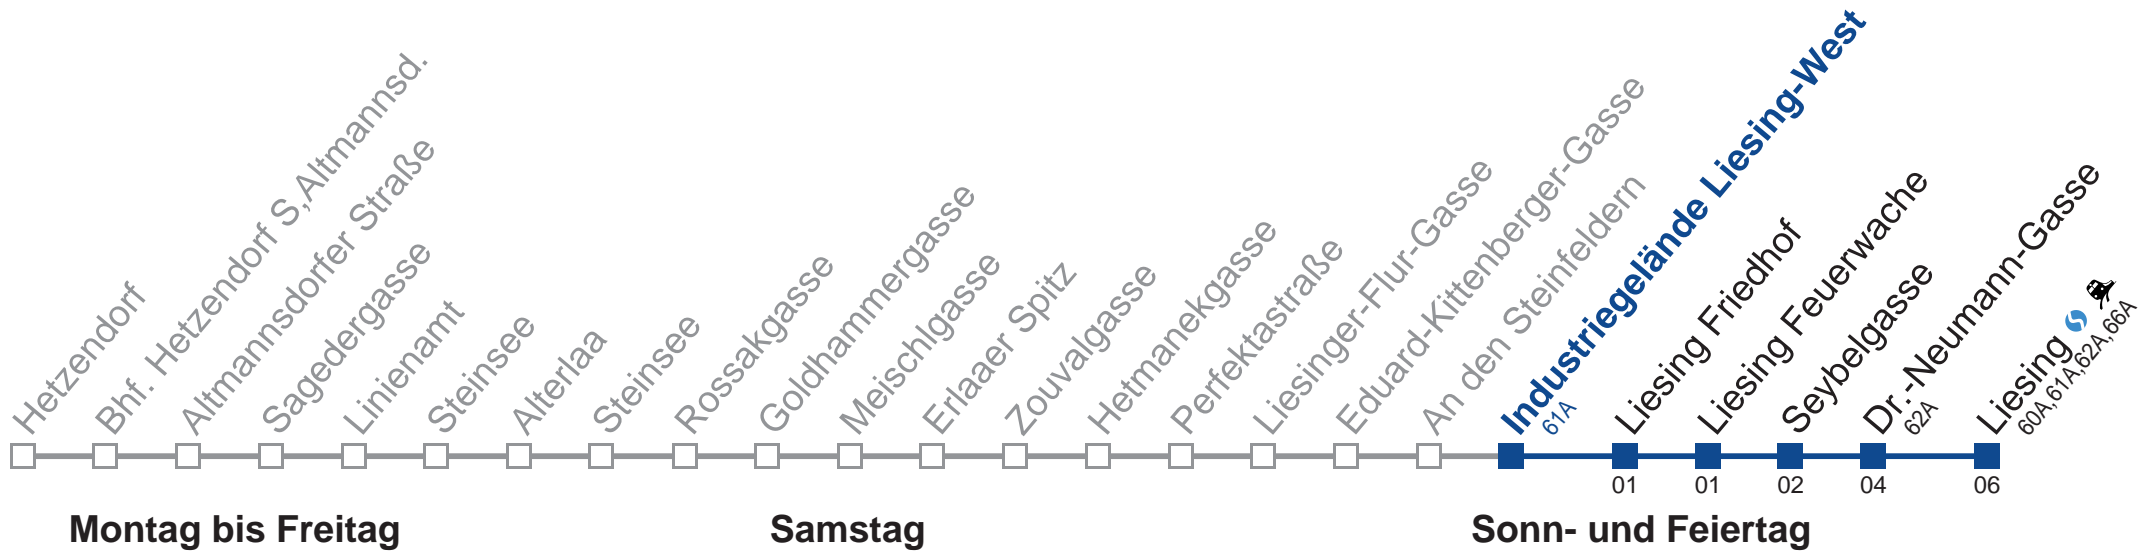

kein Betrieb

kein Betrieb

Holen Sie sich die aktuellen Abfahrtszeiten auf Ihr Handy!
m.qando.at/qr/00059

64A Liesing

5	14 34 44
6	03 19 33 49
7	05 21 38 51
8	05 21 35 51
9	05 21 35 51
10	05 21 35 51
11	05 21 35 51
12	05 21 35 51
13	05 21 35 51
14	05 21 35 51
15	05 21 35 51
16	05 21 35 51
17	05 21 35 51
18	05 21 35 51
19	05 21 35 51
20	15