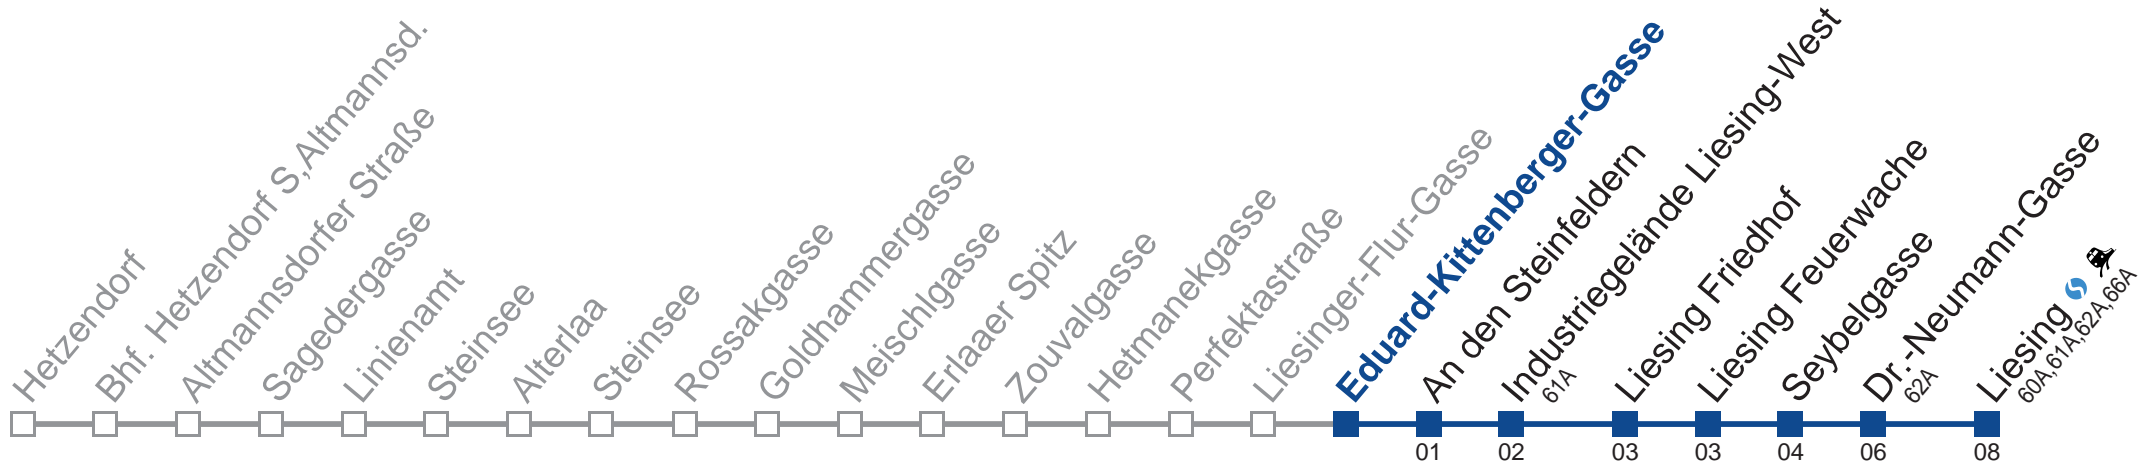

kein Betrieb

kein Betrieb

Holen Sie sich die aktuellen Abfahrtszeiten auf Ihr Handy!
m.qando.at/qr/00796

64A Liesing

Montag bis Freitag

Samstag

Sonn- und Feiertag

5	12 32 42
6	01 17 31 47
7	02 18 35 48
8	02 18 32 48
9	02 18 32 48
10	02 18 32 48
11	02 18 32 48
12	02 18 32 48
13	02 18 32 48
14	02 18 32 48
15	02 18 32 48
16	02 18 32 48
17	02 18 32 48
18	02 18 32 48
19	02 18 32 48
20	13