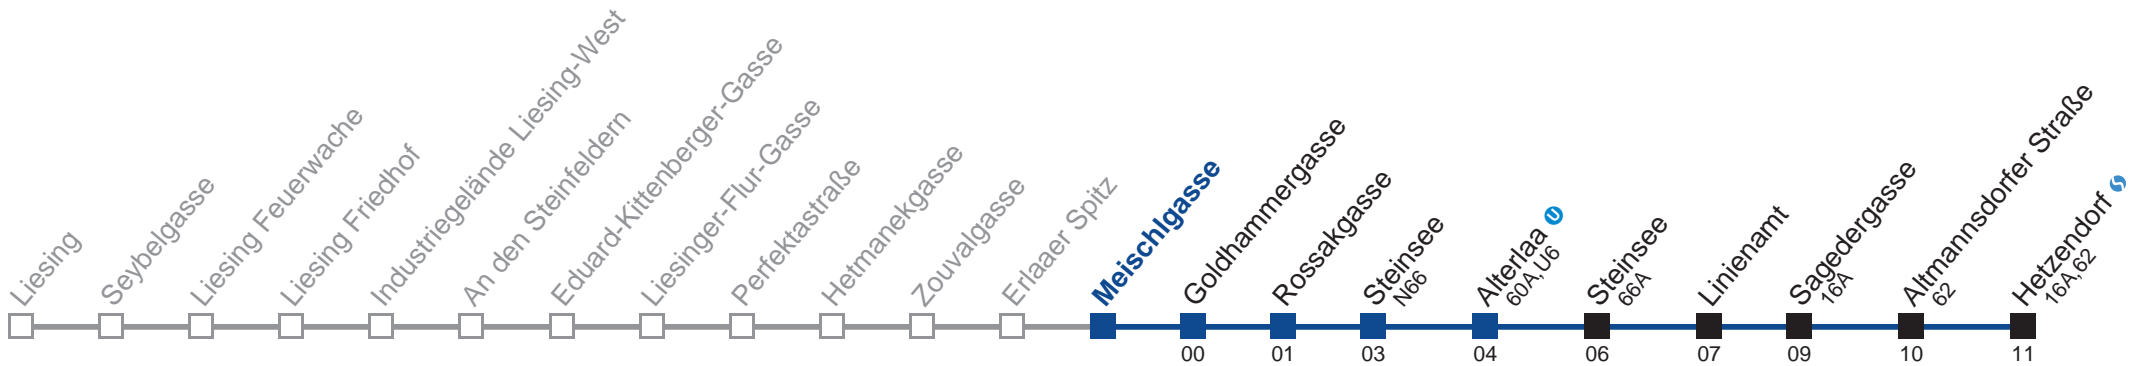

□ bis Alterlaa ■ bis Altmannsdorfer Straße

Holen Sie sich die
 aktuellen Abfahrtszeiten
 auf Ihr Handy!
m.qando.at/qr/01730

64A Hetzendorf

Montag bis Freitag

5	18	40	55	
6	10	25	40	55
7	12	27	42	57
8	12	27	42	57
9	12	27	42	57
10	12	27	42	57
11	12	27	42	57
12	12	27	42	57
13	12	27	42	57
14	12	27	42	57
15	12	27	42	57
16	12	27	42	57
17	12	27	42	57
18	12	27	42	57
19	12	27	42	
20	13	52		
21	22	52		
22	22	52		
23	22	52		

Samstag

5	19	52
6	22	52
7	22	52
8	22	52
9	22	52
10	22	52
11	22	52
12	22	52
13	22	52
14	22	52
15	22	52
16	22	52
17	22	52
18	22	52
19	22	52
20	22	52
21	22	52
22	22	52
23	22	52

Sonn- und Feiertag

5	22	52
6	22	52
7	22	52
8	22	52
9	22	52
10	22	52
11	22	52
12	22	52
13	22	52
14	22	52
15	22	52
16	22	52
17	22	52
18	22	52
19	22	52
20	22	52
21	22	52
22	22	52
23	22	52

□ bis Alterlaa ■ bis Altmannsdorfer Straße

Holen Sie sich die aktuellen Abfahrtszeiten auf Ihr Handy!

m.qando.at/qr/00923

64A Hetzendorf

Montag bis Freitag

5	19	41	56	
6	11	26	41	56
7	14	29	44	59
8	14	29	44	59
9	14	29	44	59
10	14	29	44	59
11	14	29	44	59
12	14	29	44	59
13	14	29	44	59
14	14	29	44	59
15	14	29	44	59
16	14	29	44	59
17	14	29	44	59
18	14	29	44	59
19	14	29	44	
20	14	53		
21	23	53		
22	23	53		
23	23	53		