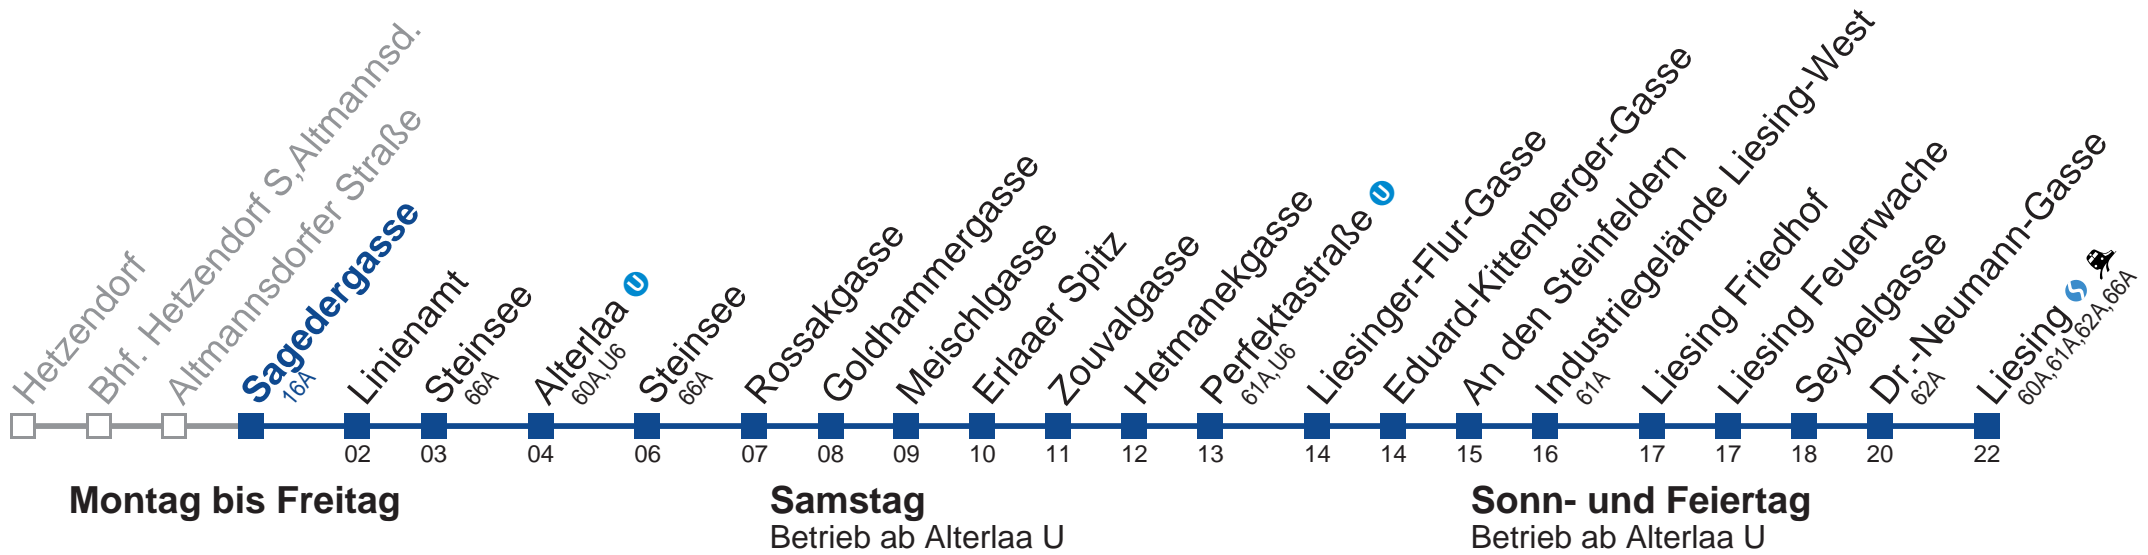

- 5 26 45
- 6 15 45
- 7 16 45
- 8 15 45
- 9 15 45
- 10 15 45
- 11 15 45
- 12 15 45
- 13 15 45
- 14 15 45
- 15 15 45
- 16 15 45
- 17 15 45
- 18 15 45
- 19 15

kein Betrieb

kein Betrieb

Holen Sie sich die aktuellen Abfahrtszeiten auf Ihr Handy!
m.qando.at/qr/02240

64A Liesing

Montag bis Freitag

Samstag
Betrieb ab Alterlaa U

Sonn- und Feiertag
Betrieb ab Alterlaa U

- 4 57
- 5 27 46
- 6 16 46
- 7 17 47
- 8 17 47
- 9 17 47
- 10 17 47
- 11 17 47
- 12 17 47
- 13 17 47
- 14 17 47
- 15 17 47
- 16 17 47
- 17 17 47
- 18 17 47
- 19 17

kein Betrieb

kein Betrieb

Holen Sie sich die aktuellen Abfahrtszeiten auf Ihr Handy!
m.qando.at/qr/00035

64A Liesing

- 4 58
- 5 28 47
- 6 17 47
- 7 19 48
- 8 18 48
- 9 18 48
- 10 18 48
- 11 18 48
- 12 18 48
- 13 18 48
- 14 18 48
- 15 18 48
- 16 18 48
- 17 18 48
- 18 18 48
- 19 18