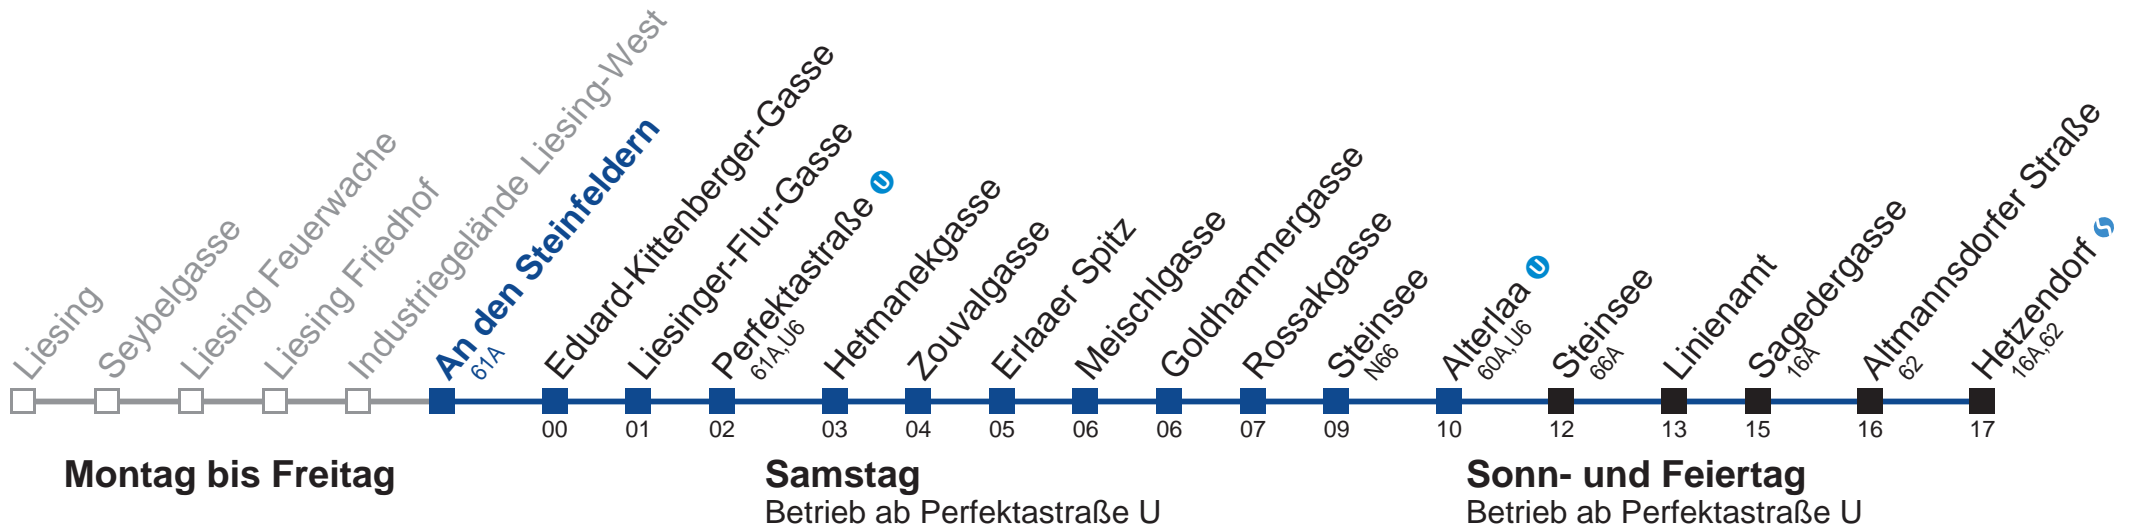

kein Betrieb

kein Betrieb

□ bis Alterlaa ⓘ ■ bis Altmannsdorfer Straße

Holen Sie sich die aktuellen Abfahrtszeiten auf Ihr Handy!

m.qando.at/qr/00576

64A Hetzendorf

5	13	35	50	
6	05	20	35	50
7	05	20	35	50
8	05	20	35	50
9	05	20	35	50
10	05	20	35	50
11	05	20	35	50
12	05	20	35	50
13	05	20	35	50
14	05	20	35	50
15	05	20	35	50
16	05	20	35	50
17	05	20	35	50
18	05	20	35	50
19	05	20	35	
20	08			

kein Betrieb

kein Betrieb

□ bis Alterlaa ■ bis Altmannsdorfer Straße

Holen Sie sich die aktuellen Abfahrtszeiten auf Ihr Handy!

m.qando.at/qr/00059

64A Hetzendorf

5	13	35	50	
6	05	20	35	50
7	06	21	36	51
8	06	21	36	51
9	06	21	36	51
10	06	21	36	51
11	06	21	36	51
12	06	21	36	51
13	06	21	36	51
14	06	21	36	51
15	06	21	36	51
16	06	21	36	51
17	06	21	36	51
18	06	21	36	51
19	06	21	36	
20	08			