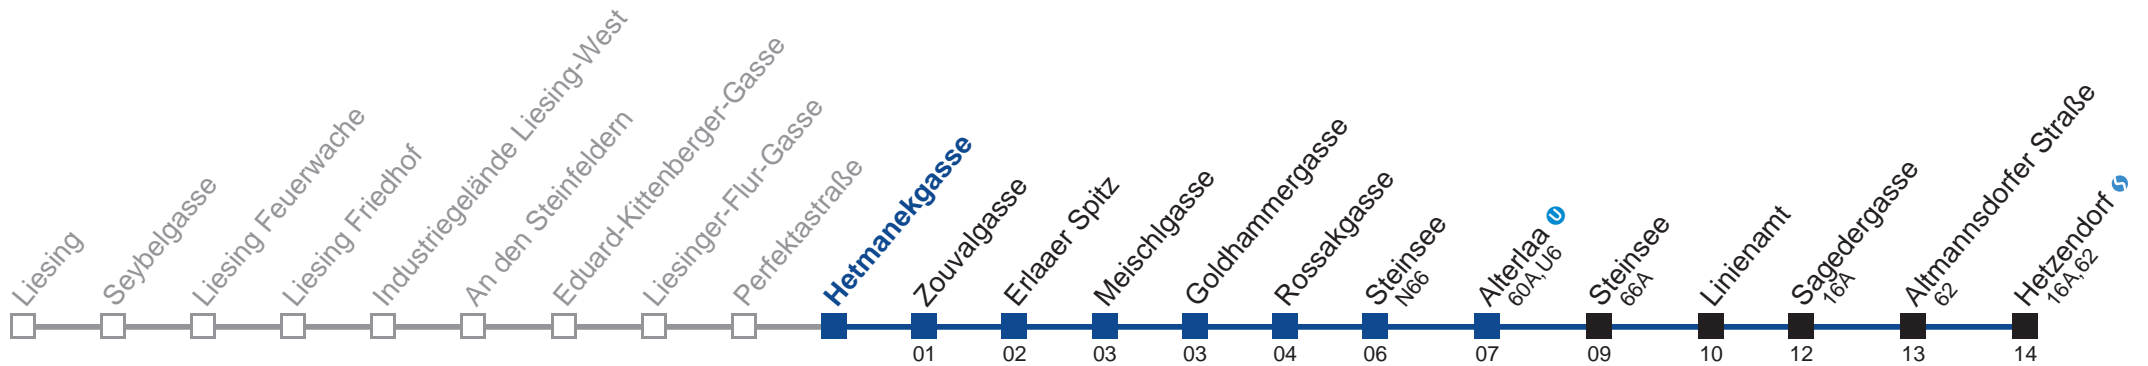

Samstag

5	16	49
6	19	49
7	19	49
8	19	49
9	19	49
10	19	49
11	19	49
12	19	49
13	19	49
14	19	49
15	19	49
16	19	49
17	19	49
18	19	49
19	19	49
20	19	49
21	19	49
22	19	49
23	19	49

Sonn- und Feiertag

5	19	49
6	19	49
7	19	49
8	19	49
9	19	49
10	19	49
11	19	49
12	19	49
13	19	49
14	19	49
15	19	49
16	19	49
17	19	49
18	19	49
19	19	49
20	19	49
21	19	49
22	19	49
23	19	49

□ bis Alterlaa ● bis Altmannsdorfer Straße

Holen Sie sich die aktuellen Abfahrtszeiten auf Ihr Handy!
m.qando.at/qr/01007

64A Hetzendorf

Montag bis Freitag

5	16	38	53	
6	08	23	38	53
7	10	25	40	55
8	10	25	40	55
9	10	25	40	55
10	10	25	40	55
11	10	25	40	55
12	10	25	40	55
13	10	25	40	55
14	10	25	40	55
15	10	25	40	55
16	10	25	40	55
17	10	25	40	55
18	10	25	40	55
19	10	25	40	
20	11	50		
21	20	50		
22	20	50		
23	20	50		