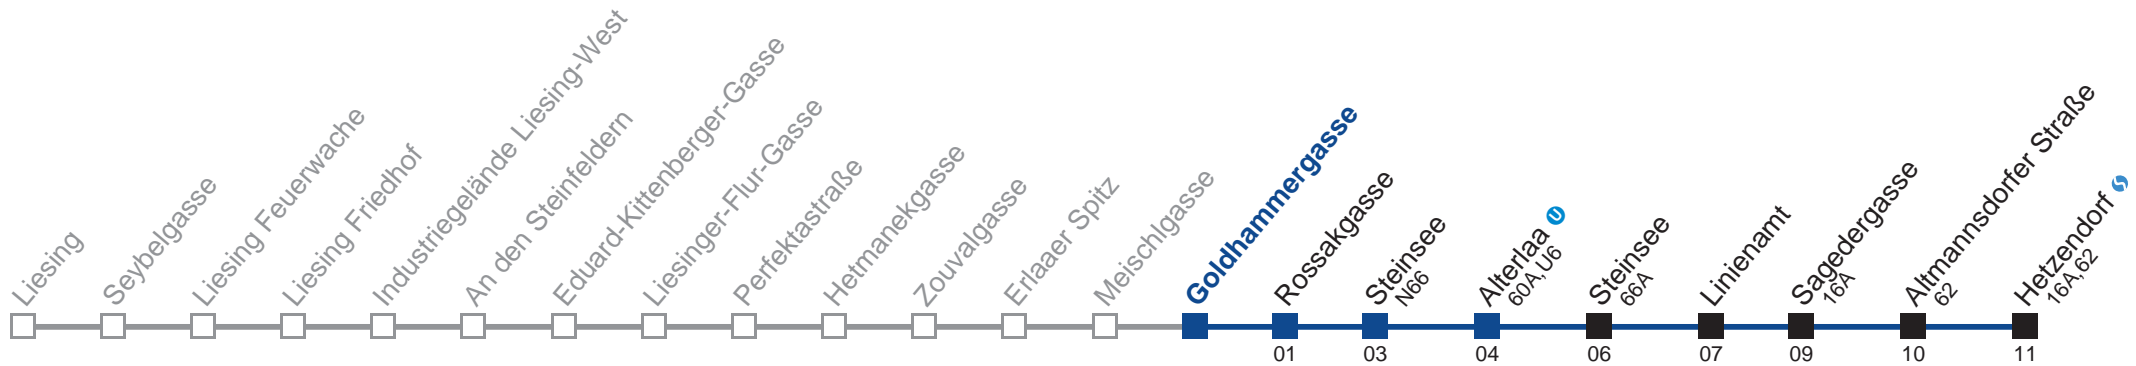

□ bis Alterlaa ■ bis Altmannsdorfer Straße

Holen Sie sich die aktuellen Abfahrtszeiten auf Ihr Handy!

m.qando.at/qr/00923

64A Hetzendorf

Montag bis Freitag

5	19	41	56	
6	11	26	41	56
7	14	29	44	59
8	14	29	44	59
9	14	29	44	59
10	14	29	44	59
11	14	29	44	59
12	14	29	44	59
13	14	29	44	59
14	14	29	44	59
15	14	29	44	59
16	14	29	44	59
17	14	29	44	59
18	14	29	44	59
19	14	29	44	
20	14	53		
21	23	53		
22	23	53		
23	23	53		

□ bis Alterlaa □ bis Altmannsdorfer Straße

Holen Sie sich die aktuellen Abfahrtszeiten auf Ihr Handy!

m.qando.at/qr/00867

64A Hetzendorf

Montag bis Freitag

5	19	41	56	
6	11	26	41	56
7	15	30	45	
8	00	15	30	45
9	00	15	30	45
10	00	15	30	45
11	00	15	30	45
12	00	15	30	45
13	00	15	30	45
14	00	15	30	45
15	00	15	30	45
16	00	15	30	45
17	00	15	30	45
18	00	15	30	45
19	00	15	30	45
20	14	54		
21	24	54		
22	24	54		
23	24	54		