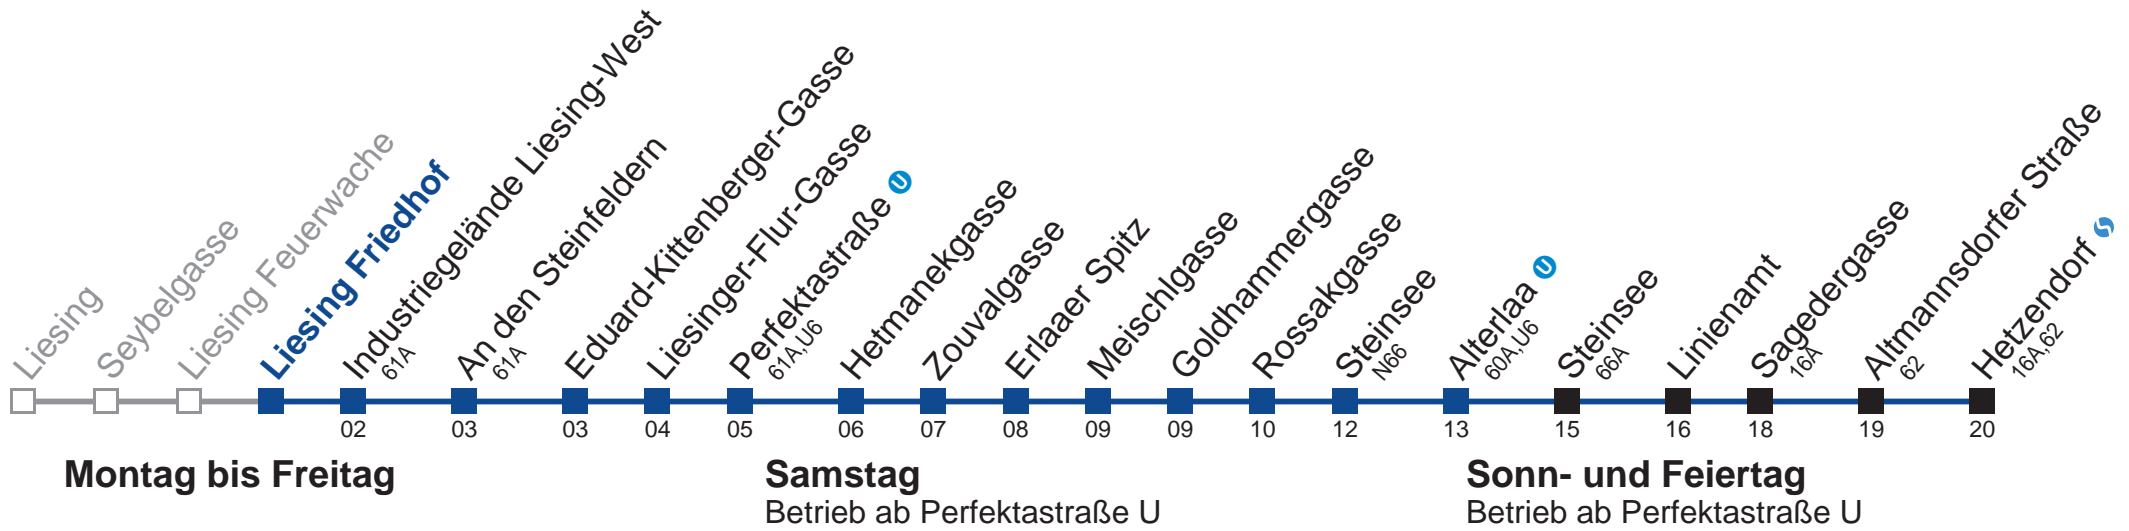

kein Betrieb

kein Betrieb

□ bis Alterlaa U ■ bis Altmannsdorfer Straße

Holen Sie sich die aktuellen Abfahrtszeiten auf Ihr Handy!
m.qando.at/qr/00788

64A Hetzendorf

5	09	31	46	
6	01	16	31	46
7	01	16	31	46
8	01	16	31	46
9	01	16	31	46
10	01	16	31	46
11	01	16	31	46
12	01	16	31	46
13	01	16	31	46
14	01	16	31	46
15	01	16	31	46
16	01	16	31	46
17	01	16	31	46
18	01	16	31	46
19	01	16	31	46
20	04			

kein Betrieb

kein Betrieb

□ bis Alterlaa U ■ bis Altmannsdorfer Straße

Holen Sie sich die aktuellen Abfahrtszeiten auf Ihr Handy!

m.qando.at/qr/01228

64A Hetzendorf

5	10	32	47	
6	02	17	32	47
7	02	17	32	47
8	02	17	32	47
9	02	17	32	47
10	02	17	32	47
11	02	17	32	47
12	02	17	32	47
13	02	17	32	47
14	02	17	32	47
15	02	17	32	47
16	02	17	32	47
17	02	17	32	47
18	02	17	32	47
19	02	17	32	47
20	05			

kein Betrieb

kein Betrieb

□ bis Alterlaa U ■ bis Altmannsdorfer Straße

Holen Sie sich die aktuellen Abfahrtszeiten auf Ihr Handy!
m.qando.at/qr/00790

64A Hetzendorf

5	10	32	47	
6	02	17	32	47
7	02	17	32	47
8	02	17	32	47
9	02	17	32	47
10	02	17	32	47
11	02	17	32	47
12	02	17	32	47
13	02	17	32	47
14	02	17	32	47
15	02	17	32	47
16	02	17	32	47
17	02	17	32	47
18	02	17	32	47
19	02	17	32	
20	05			