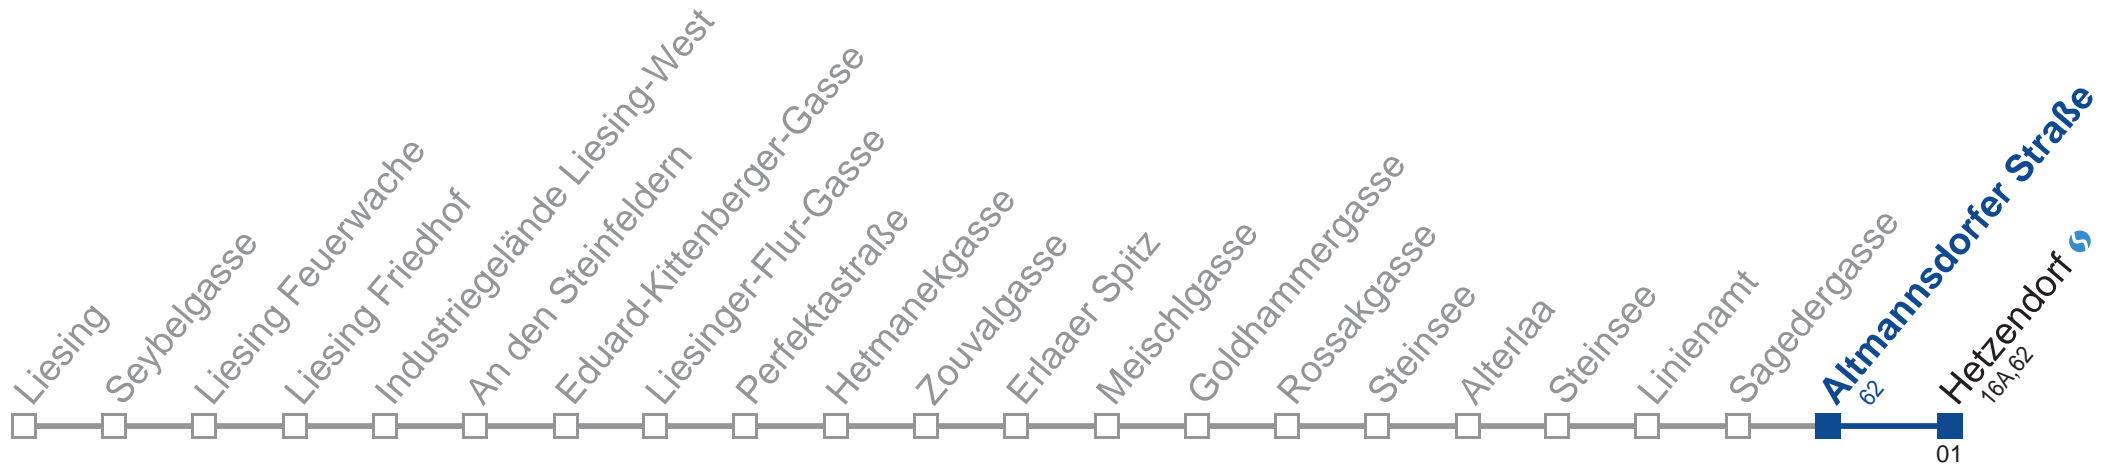

kein Betrieb

kein Betrieb

□ bis Altmannsdorfer Straße

Holen Sie sich die
 aktuellen Abfahrtszeiten
 auf Ihr Handy!
m.qando.at/qr/00801

64A Hetzendorf

Montag bis Freitag

Samstag

Sonn- und Feiertag

- 5 28 50
- 6 20 50
- 7 24 54
- 8 24 54
- 9 24 54
- 10 24 54
- 11 24 54
- 12 24 54
- 13 24 54
- 14 24 54
- 15 24 54
- 16 24 54
- 17 24 54
- 18 24 54
- 19 24

kein Betrieb

kein Betrieb

□ bis Altmannsdorfer Straße

Holen Sie sich die aktuellen Abfahrtszeiten auf Ihr Handy!

m.qando.at/qr/01139

64A Hetzendorf

Montag bis Freitag

Samstag

Sonn- und Feiertag

5	29 51
6	21 51
7	26 56
8	26 56
9	26 56
10	26 56
11	26 56
12	26 56
13	26 56
14	26 56
15	26 56
16	26 56
17	26 56
18	26 56