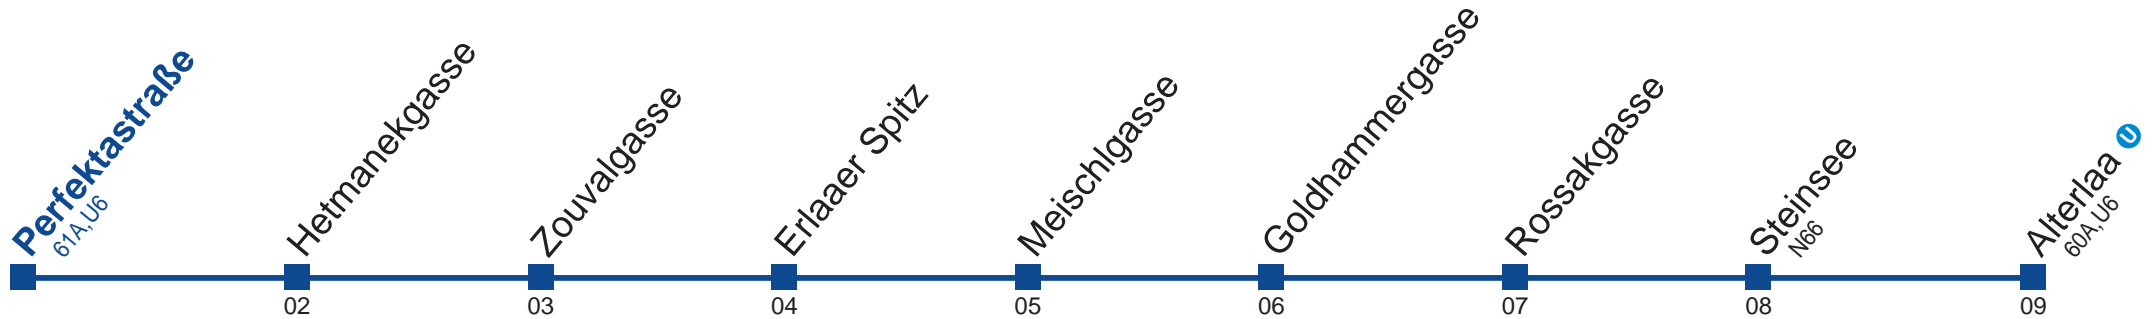

kein Betrieb

kein Betrieb

□ bis Alterlaa ■ bis Altmannsdorfer Straße

Holen Sie sich die aktuellen Abfahrtszeiten auf Ihr Handy!

m.qando.at/qr/00059

64A Hetzendorf

5	13	35	50	
6	05	20	35	50
7	06	21	36	51
8	06	21	36	51
9	06	21	36	51
10	06	21	36	51
11	06	21	36	51
12	06	21	36	51
13	06	21	36	51
14	06	21	36	51
15	06	21	36	51
16	06	21	36	51
17	06	21	36	51
18	06	21	36	51
19	06	21	36	
20	08			

kein Betrieb

kein Betrieb

□ bis Alterlaa ■ bis Altmannsdorfer Straße

Holen Sie sich die aktuellen Abfahrtszeiten auf Ihr Handy!

m.qando.at/qr/00261

64A Hetzendorf

5	14	36	51	
6	06	21	36	51
7	07	22	37	52
8	07	22	37	52
9	07	22	37	52
10	07	22	37	52
11	07	22	37	52
12	07	22	37	52
13	07	22	37	52
14	07	22	37	52
15	07	22	37	52
16	07	22	37	52
17	07	22	37	52
18	07	22	37	52
19	07	22	37	
20	09			

kein Betrieb

kein Betrieb

□ bis Alterlaa ■ bis Altmannsdorfer Straße

Holen Sie sich die aktuellen Abfahrtszeiten auf Ihr Handy!
m.qando.at/qr/00796

64A Alterlaa

Montag bis Freitag

5	
6	
7	
8	
9	
10	
11	
12	
13	
14	
15	
16	
17	
18	
19	
20	48
21	18 48
22	18 48
23	18 48