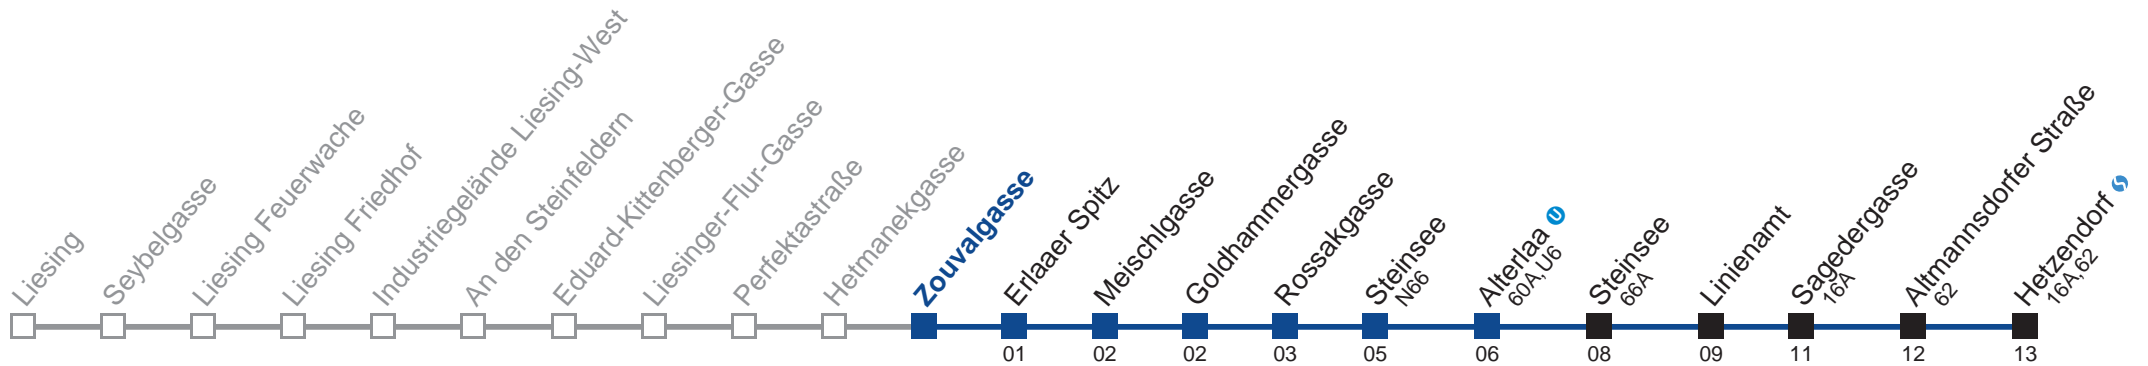

□ bis Alterlaa ● bis Altmannsdorfer Straße

Holen Sie sich die aktuellen Abfahrtszeiten auf Ihr Handy!
m.qando.at/qr/01007

64A Hetzendorf

Montag bis Freitag

5	16	38	53	
6	08	23	38	53
7	10	25	40	55
8	10	25	40	55
9	10	25	40	55
10	10	25	40	55
11	10	25	40	55
12	10	25	40	55
13	10	25	40	55
14	10	25	40	55
15	10	25	40	55
16	10	25	40	55
17	10	25	40	55
18	10	25	40	55
19	10	25	40	
20	11	50		
21	20	50		
22	20	50		
23	20	50		

□ bis Alterlaa U ■ bis Altmannsdorfer Straße

Holen Sie sich die aktuellen Abfahrtszeiten auf Ihr Handy!
m.qando.at/qr/00150

64A Hetzendorf

Montag bis Freitag

5	17	39	54	
6	09	24	39	54
7	11	26	41	56
8	11	26	41	56
9	11	26	41	56
10	11	26	41	56
11	11	26	41	56
12	11	26	41	56
13	11	26	41	56
14	11	26	41	56
15	11	26	41	56
16	11	26	41	56
17	11	26	41	56
18	11	26	41	56
19	11	26	41	
20	12	51		
21	21	51		
22	21	51		
23	21	51		