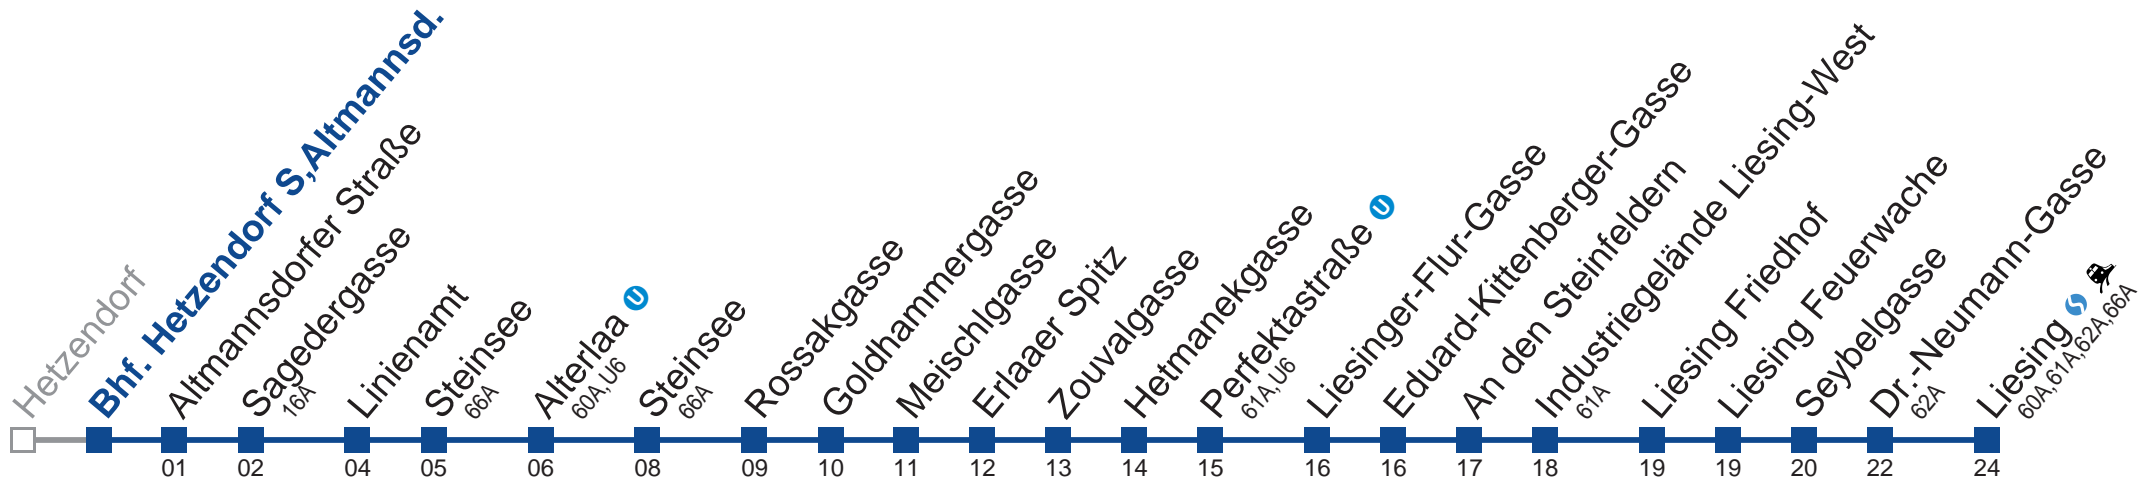

64A Liesing

Montag bis Freitag

Samstag
Betrieb ab Alterlaa U

Sonn- und Feiertag
Betrieb ab Alterlaa U

- 5 26 45
- 6 15 45
- 7 16 45
- 8 15 45
- 9 15 45
- 10 15 45
- 11 15 45
- 12 15 45
- 13 15 45
- 14 15 45
- 15 15 45
- 16 15 45
- 17 15 45
- 18 15 45
- 19 15

kein Betrieb

kein Betrieb

Holen Sie sich die aktuellen Abfahrtszeiten auf Ihr Handy!
m.qando.at/qr/02240