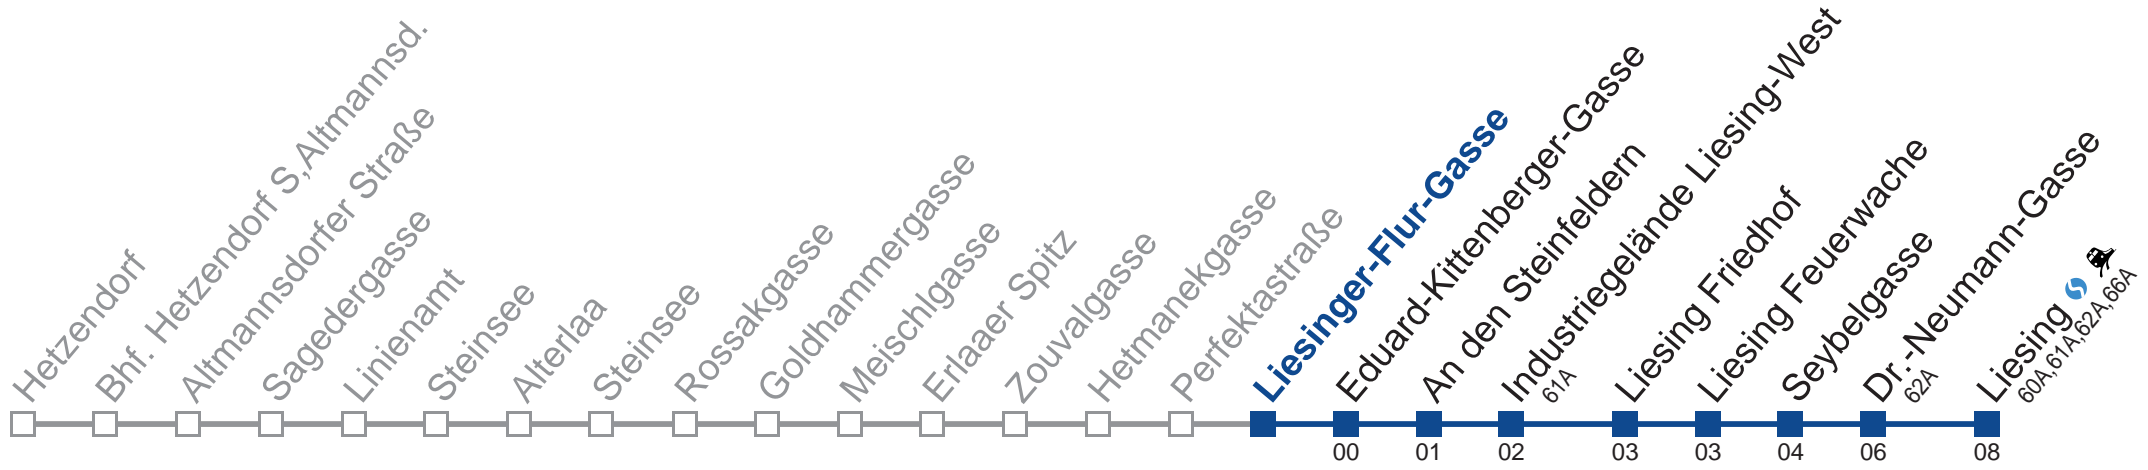

kein Betrieb

kein Betrieb

Holen Sie sich die aktuellen Abfahrtszeiten auf Ihr Handy!
m.qando.at/qr/01007

Auskunft
 Wiener Linien Servicetelefon 01/7909 100
 Änderungen vorbehalten

64A Liesing

Montag bis Freitag