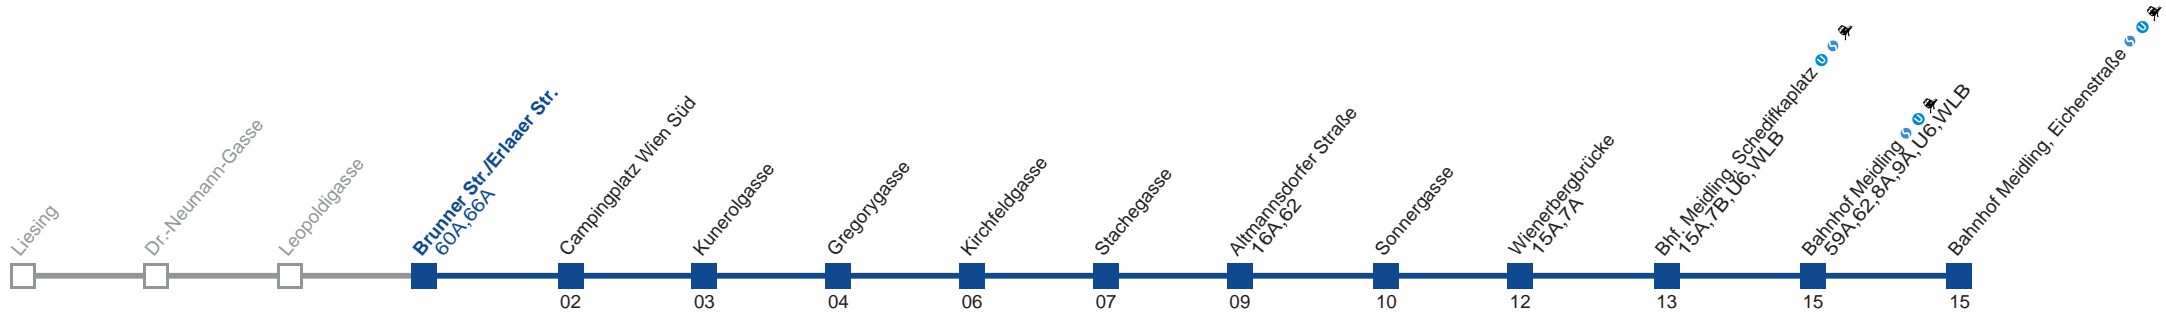

62A Bahnhof Meidling, Eichenstraße

Montag-Freitag (Schule)

4	44 59
5	14 27 37 47 57
6	07 17 27 37 47 57
7	09 18 25 33 39 45 51 58
8	06 13 21 27 33 40 48 55
9	03 10 18 25 34 44 54
10	04 14 24 34 44 54
11	04 14 24 34 44 54
12	03 10 18 25 33 40 48 55
13	03 10 18 25 33 40 48 55
14	03 10 18 25 33 40 48 55
15	03 10 18 25 33 40 48 55
16	03 10 18 25 33 40 48 55
17	03 10 18 25 33 40 48 55
18	03 10 18 25 34 44 54
19	04 14 24 34 44 54
20	02 10 19 29 39 49 59
21	09 19 29 39 49 59
22	09 19 29 44 59
23	14 29 44 55
0	10|35

Montag-Freitag (Ferien)

4	44 59
5	14 27 37 47 57
6	07 17 27 37 47 57
7	09 18 25 33 40 48 55
8	03 10 18 25 33 40 48 55
9	03 10 18 25 34 44 54
10	04 14 24 34 44 54
11	04 14 24 34 44 54
12	04 14 24 34 44 54
13	04 14 24 34 44 54
14	04 14 24 34 44 54
15	04 14 24 34 44 54
16	04 14 24 34 44 54
17	04 14 24 34 44 54
18	04 14 24 34 44 54
19	04 14 24 34 44 54
20	02 10 19 29 39 49 59
21	09 19 29 39 49 59
22	09 19 29 44 59
23	14 29 44 55
0	10|35

Samstag

4	44 59
5	14 29 44 59
6	14 29 44 59
7	15 30 45
8	00 15 30 45
9	00 10 20 30 40 50
10	00 10 20 30 40 50
11	00 10 20 30 40 50
12	00 10 20 30 40 50
13	00 10 20 30 40 50
14	00 10 20 30 40 50
15	00 10 20 30 40 50
16	00 10 20 30 40 50
17	00 10 20 30 40 50
18	00 10 20 30 40 50
19	00 09 19 29 39 49 59
20	09 19 29 39 49 59
21	14 29 44 59
22	14 29 44 59
23	14 29 44 55
0	10|35

Sonn- und Feiertag

4	
5	59
6	14 29 44 59
7	14 29 44 59
8	14 29 44 59
9	14 29 44 59
10	14 29 44 59
11	14 29 44 59
12	14 29 39 49 59
13	09 19 29 39 49 59
14	09 19 29 39 49 59
15	09 19 29 39 49 59
16	09 19 29 39 49 59
17	09 19 29 39 49 59
18	09 19 29 39 49 59
19	09 19 29 39 49 59
20	09 19 29 39 49 59
21	14 29 44 59
22	14 29 44 59
23	14 29 44 55
0	10|35

Am 24.12. Verkehr wie samstags, ab ca. 15.00 Uhr Intervall alle 15 Minuten
Am 31.12. Verkehr wie samstags ☐ bis Bhf. Meidling, Schedifkaplatz

Holen Sie sich die aktuellen Abfahrtszeiten auf Ihr Handy!
m.qando.at/qr/00174