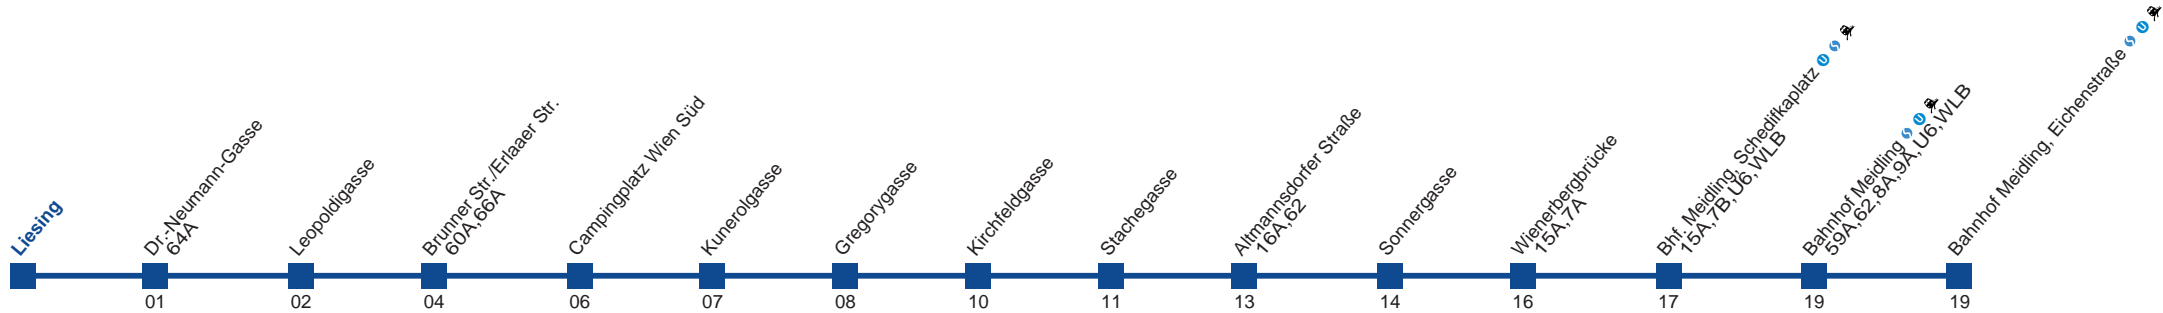

Am 24.12. Verkehr wie samstags, ab ca. 15.00 Uhr Intervall alle 15 Minuten
 Am 31.12. Verkehr wie samstags

Holen Sie sich die
aktuellen Abfahrtszeiten
auf Ihr Handy!

m.qando.at/qr/00247

62A Bahnhof Meidling, Eichenstraße