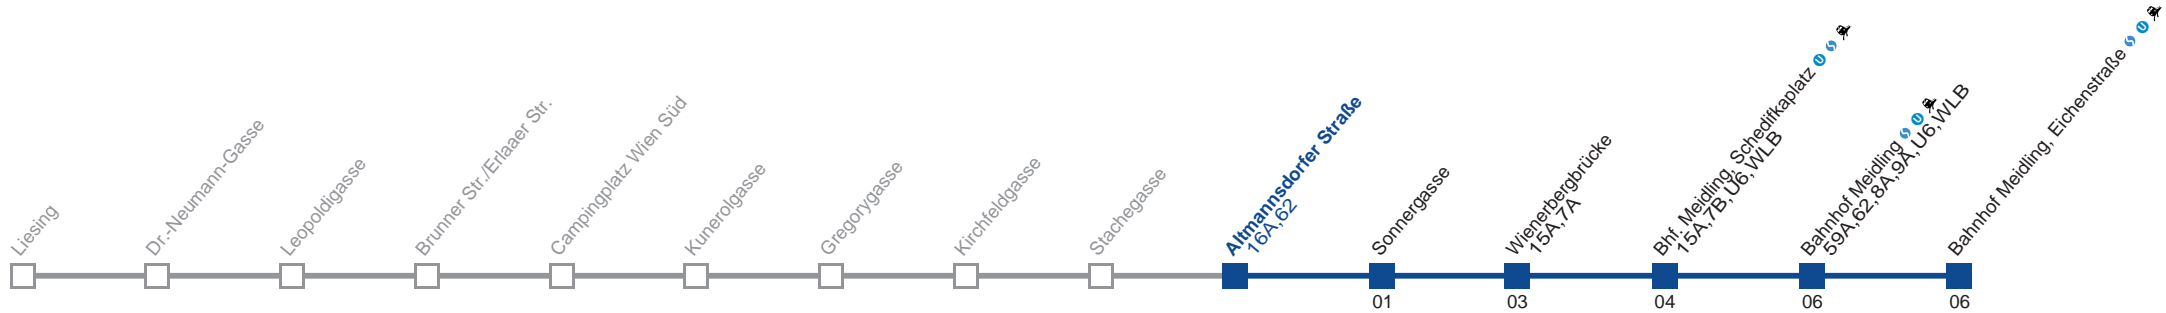

62A Bahnhof Meidling, Eichenstraße

Montag-Freitag (Schule)

4	53
5	09 24 37 47 57
6	07 17 27 37 47 57
7	08 19 28 36 43 49 55
8	01 09 16 24 31 37 43 51 58
9	06 13 21 28 36 44 54
10	04 14 24 34 44 54
11	04 14 24 34 44 54
12	04 13 21 28 36 43 51 58
13	06 13 21 28 36 43 51 58
14	06 13 21 28 36 43 51 58
15	06 13 21 28 36 43 51 58
16	06 13 21 28 36 43 51 58
17	06 13 21 28 36 43 51 58
18	06 13 21 28 36 44 54
19	04 14 24 34 44 54
20	03 12 20 29 39 49 59
21	09 19 29 39 49 59
22	08 18 28 38 53
23	08 23 38 53
0	04|19|44

Montag-Freitag (Ferien)

4	53
5	09 24 37 47 57
6	07 17 27 37 47 57
7	08 19 28 36 43 51 58
8	06 13 21 28 36 43 51 58
9	06 13 21 28 36 44 54
10	04 14 24 34 44 54
11	04 14 24 34 44 54
12	04 14 24 34 44 54
13	04 14 24 34 44 54
14	04 14 24 34 44 54
15	04 14 24 34 44 54
16	04 14 24 34 44 54
17	04 14 24 34 44 54
18	04 14 24 34 44 54
19	04 14 24 34 44 54
20	03 12 20 29 39 49 59
21	09 19 29 39 49 59
22	08 18 28 38 53
23	08 23 38 53
0	04|19|44

Samstag

4	53
5	08 23 38 53
6	08 23 38 53
7	08 24 39 54
8	09 24 39 54
9	09 19 29 39 49 59
10	09 19 29 39 49 59
11	09 19 29 39 49 59
12	09 19 29 39 49 59
13	09 19 29 39 49 59
14	09 19 29 39 49 59
15	09 19 29 39 49 59
16	09 19 29 39 49 59
17	09 19 29 39 49 59
18	09 19 29 39 49 59
19	09 18 28 38 48 58
20	08 18 28 38 48 58
21	08 23 38 53
22	08 23 38 53
23	08 23 38 53
0	04|19|44

Sonn- und Feiertag

4	
5	
6	08 23 38 53
7	08 23 38 53
8	08 23 38 53
9	08 23 38 53
10	08 23 38 53
11	08 23 38 53
12	08 23 38 48 58
13	08 18 28 38 48 58
14	08 18 28 38 48 58
15	08 18 28 38 48 58
16	08 18 28 38 48 58
17	08 18 28 38 48 58
18	08 18 28 38 48 58
19	08 18 28 38 48 58
20	08 18 28 38 48 58
21	08 23 38 53
22	08 23 38 53
23	08 23 38 53
0	04|19|44

Am 24.12. Verkehr wie samstags, ab ca. 15.00 Uhr Intervall alle 15 Minuten
Am 31.12. Verkehr wie samstags ☐ bis Bhf. Meidling, Schedifkaplatz

Holen Sie sich die aktuellen Abfahrtszeiten auf Ihr Handy!
m.qando.at/qr/00035