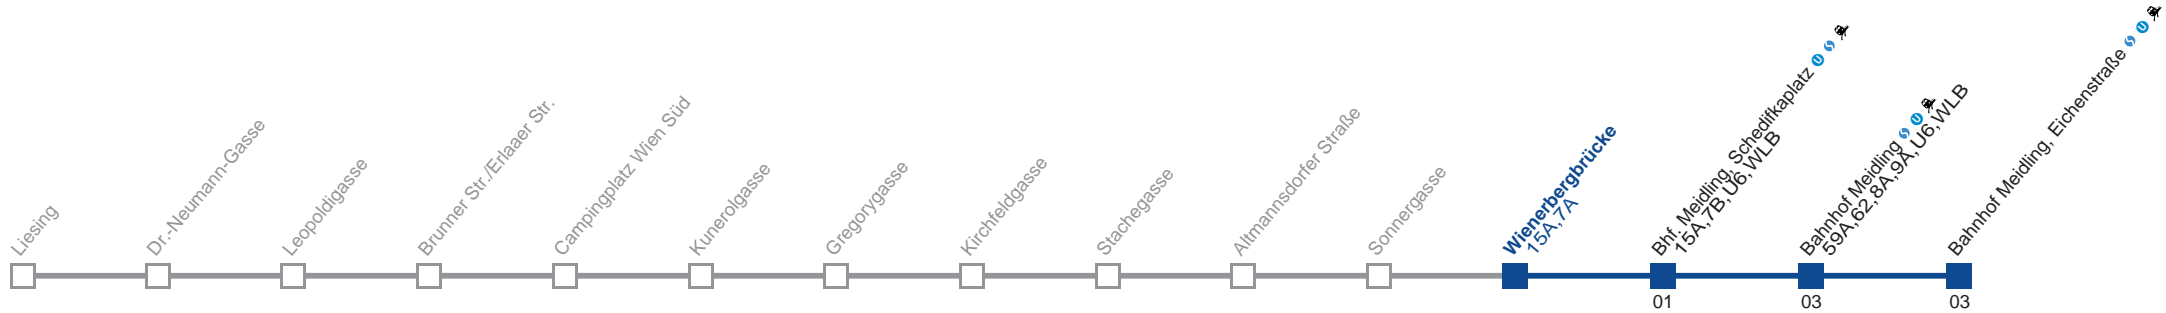

62A Bahnhof Meidling, Eichenstraße

Montag-Freitag (Schule)

4	56
5	12 27 40 50
6	00 10 20 30 40 50
7	00 11 23 32 39 47 53 59
8	05 12 20 27 35 41 47 54
9	02 09 17 24 32 39 48 58
10	08 18 28 38 48 58
11	08 18 28 38 48 58
12	08 17 24 32 39 47 54
13	02 09 17 24 32 39 47 54
14	02 09 17 24 32 39 47 54
15	02 09 17 24 32 39 47 54
16	02 09 17 24 32 39 47 54
17	02 09 17 24 32 39 47 54
18	02 09 17 24 32 39 48 58
19	08 18 28 38 48 58
20	06 15 23 32 42 52
21	02 12 22 32 42 52
22	02 11 21 31 41 56
23	11 26 41 56
0	07|22|47

Montag-Freitag (Ferien)

4	56
5	12 27 40 50
6	00 10 20 30 40 50
7	00 11 23 32 39 47 54
8	02 09 17 24 32 39 47 54
9	02 09 17 24 32 39 48 58
10	08 18 28 38 48 58
11	08 18 28 38 48 58
12	08 18 28 38 48 58
13	08 18 28 38 48 58
14	08 18 28 38 48 58
15	08 18 28 38 48 58
16	08 18 28 38 48 58
17	08 18 28 38 48 58
18	08 18 28 38 48 58
19	08 18 28 38 48 58
20	06 15 23 32 42 52
21	02 12 22 32 42 52
22	02 11 21 31 41 56
23	11 26 41 56
0	07|22|47

Samstag

4	56
5	11 26 41 56
6	11 26 41 56
7	12 28 43 58
8	13 28 43 58
9	13 23 33 43 53
10	03 13 23 33 43 53
11	03 13 23 33 43 53
12	03 13 23 33 43 53
13	03 13 23 33 43 53
14	03 13 23 33 43 53
15	03 13 23 33 43 53
16	03 13 23 33 43 53
17	03 13 23 33 43 53
18	03 13 23 33 43 53
19	02 12 21 31 41 51
20	01 11 21 31 41 51
21	01 11 26 41 56
22	11 26 41 56
23	11 26 41 56
0	07|22|47

Sonn- und Feiertag

4	
5	
6	11 26 41 56
7	11 26 41 56
8	11 26 41 56
9	11 26 41 56
10	11 26 41 56
11	11 26 41 56
12	11 26 41 51
13	01 11 21 31 41 51
14	01 11 21 31 41 51
15	01 11 21 31 41 51
16	01 11 21 31 41 51
17	01 11 21 31 41 51
18	01 11 21 31 41 51
19	01 11 21 31 41 51
20	01 11 21 31 41 51
21	01 11 26 41 56
22	11 26 41 56
23	11 26 41 56
0	07|22|47

Am 24.12. Verkehr wie samstags, ab ca. 15.00 Uhr Intervall alle 15 Minuten
Am 31.12. Verkehr wie samstags □ bis Bhf. Meidling, Schedifkaplatz

Holen Sie sich die
aktuellen Abfahrtszeiten
auf Ihr Handy!

m.qando.at/qr/01477