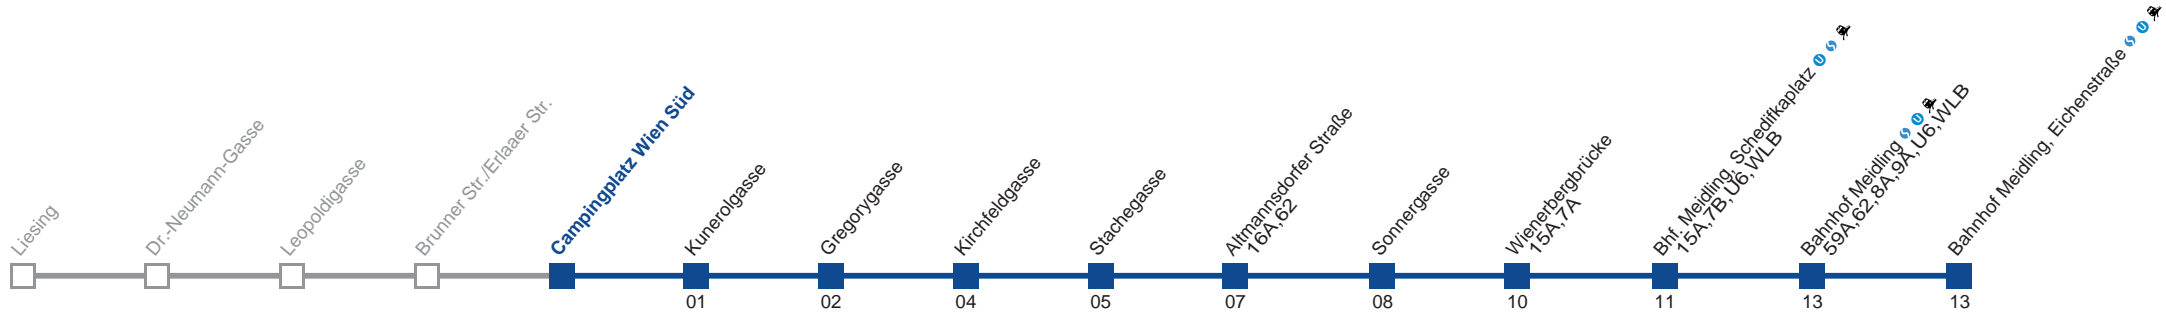

62A Bahnhof Meidling, Eichenstraße

Montag-Freitag (Schule)

4	46
5	01 16 29 39 49 59
6	09 19 29 39 49 59
7	11 20 27 35 41 47 53
8	00 08 15 23 29 35 42 50 57
9	05 12 20 27 36 46 56
10	06 16 26 36 46 56
11	06 16 26 36 46 56
12	05 12 20 27 35 42 50 57
13	05 12 20 27 35 42 50 57
14	05 12 20 27 35 42 50 57
15	05 12 20 27 35 42 50 57
16	05 12 20 27 35 42 50 57
17	05 12 20 27 35 42 50 57
18	05 12 20 27 36 46 56
19	06 16 26 36 46 56
20	04 12 21 31 41 51
21	01 11 21 31 41 51
22	01 11 21 31 46
23	01 16 31 46 57
0	12|37

Montag-Freitag (Ferien)

4	46
5	01 16 29 39 49 59
6	09 19 29 39 49 59
7	11 20 27 35 42 50 57
8	05 12 20 27 35 42 50 57
9	05 12 20 27 36 46 56
10	06 16 26 36 46 56
11	06 16 26 36 46 56
12	06 16 26 36 46 56
13	06 16 26 36 46 56
14	06 16 26 36 46 56
15	06 16 26 36 46 56
16	06 16 26 36 46 56
17	06 16 26 36 46 56
18	06 16 26 36 46 56
19	06 16 26 36 46 56
20	04 12 21 31 41 51
21	01 11 21 31 41 51
22	01 11 21 31 46
23	01 16 31 46 57
0	12|37

Samstag

4	46
5	01 16 31 46
6	01 16 31 46
7	01 17 32 47
8	02 17 32 47
9	02 12 22 32 42 52
10	02 12 22 32 42 52
11	02 12 22 32 42 52
12	02 12 22 32 42 52
13	02 12 22 32 42 52
14	02 12 22 32 42 52
15	02 12 22 32 42 52
16	02 12 22 32 42 52
17	02 12 22 32 42 52
18	02 12 22 32 42 52
19	02 11 21 31 41 51
20	01 11 21 31 41 51
21	01 16 31 46
22	01 16 31 46
23	01 16 31 46 57
0	12|37

Sonn- und Feiertag

4	
5	
6	01 16 31 46
7	01 16 31 46
8	01 16 31 46
9	01 16 31 46
10	01 16 31 46
11	01 16 31 46
12	01 16 31 41 51
13	01 11 21 31 41 51
14	01 11 21 31 41 51
15	01 11 21 31 41 51
16	01 11 21 31 41 51
17	01 11 21 31 41 51
18	01 11 21 31 41 51
19	01 11 21 31 41 51
20	01 11 21 31 41 51
21	01 16 31 46
22	01 16 31 46
23	01 16 31 46 57
0	12|37

Am 24.12. Verkehr wie samstags, ab ca. 15.00 Uhr Intervall alle 15 Minuten
Am 31.12. Verkehr wie samstags ☐ bis Bhf. Meidling, Schedifkaplatz

Holen Sie sich die aktuellen Abfahrtszeiten auf Ihr Handy!

m.qando.at/qr/00199