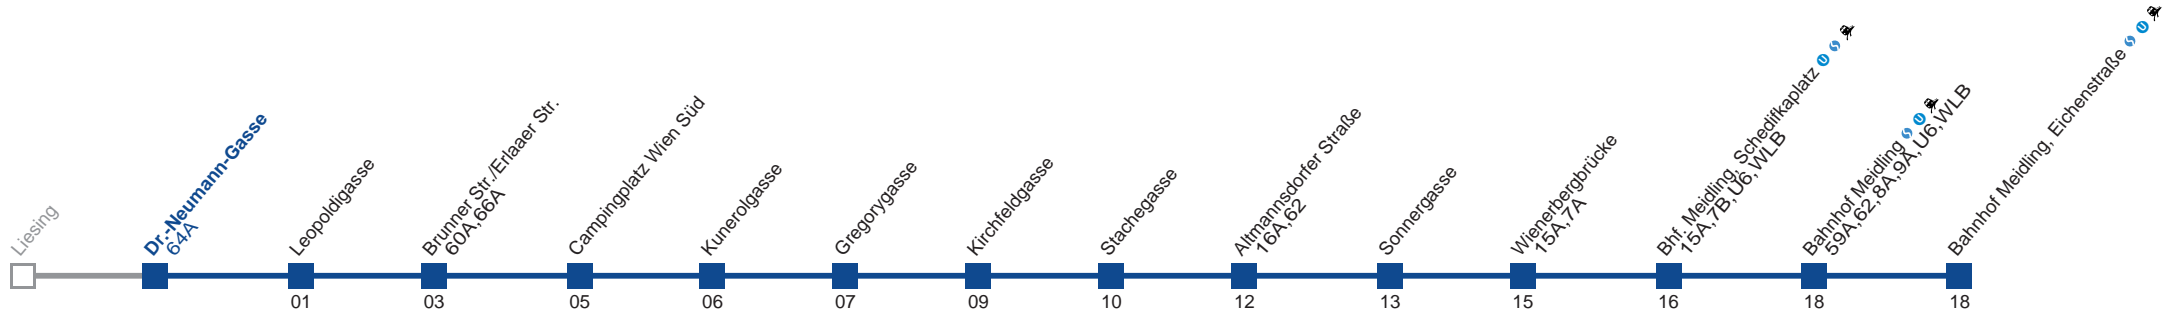

62A Bahnhof Meidling, Eichenstraße

Montag-Freitag (Schule)

4	41 56
5	11 24 34 44 54
6	04 14 24 34 44 54
7	05 14 21 29 35 41 47 54
8	02 09 17 23 29 36 44 51 59
9	06 14 21 30 40 50
10	00 10 20 30 40 50
11	00 10 20 30 40 50 59
12	06 14 21 29 36 44 51 59
13	06 14 21 29 36 44 51 59
14	06 14 21 29 36 44 51 59
15	06 14 21 29 36 44 51 59
16	06 14 21 29 36 44 51 59
17	06 14 21 29 36 44 51 59
18	06 14 21 30 40 50
19	00 10 20 30 40 50 59
20	07 16 26 36 46 56
21	06 16 26 36 46 56
22	06 16 26 41 56
23	11 26 41 52
0	0732

Montag-Freitag (Ferien)

4	41 56
5	11 24 34 44 54
6	04 14 24 34 44 54
7	05 14 21 29 36 44 51 59
8	06 14 21 29 36 44 51 59
9	06 14 21 30 40 50
10	00 10 20 30 40 50
11	00 10 20 30 40 50
12	00 10 20 30 40 50
13	00 10 20 30 40 50
14	00 10 20 30 40 50
15	00 10 20 30 40 50
16	00 10 20 30 40 50
17	00 10 20 30 40 50
18	00 10 20 30 40 50
19	00 10 20 30 40 50 59
20	07 16 26 36 46 56
21	06 16 26 36 46 56
22	06 16 26 41 56
23	11 26 41 52
0	0732

Samstag

4	41 56
5	11 26 41 56
6	11 26 41 56
7	12 27 42 57
8	12 27 42 57
9	07 17 27 37 47 57
10	07 17 27 37 47 57
11	07 17 27 37 47 57
12	07 17 27 37 47 57
13	07 17 27 37 47 57
14	07 17 27 37 47 57
15	07 17 27 37 47 57
16	07 17 27 37 47 57
17	07 17 27 37 47 57
18	07 17 27 37 47 57
19	06 16 26 36 46 56
20	06 16 26 36 46 56
21	11 26 41 56
22	11 26 41 56
23	11 26 41 52
0	0732

Sonn- und Feiertag

4	
5	56
6	11 26 41 56
7	11 26 41 56
8	11 26 41 56
9	11 26 41 56
10	11 26 41 56
11	11 26 41 56
12	11 26 36 46 56
13	06 16 26 36 46 56
14	06 16 26 36 46 56
15	06 16 26 36 46 56
16	06 16 26 36 46 56
17	06 16 26 36 46 56
18	06 16 26 36 46 56
19	06 16 26 36 46 56
20	06 16 26 36 46 56
21	11 26 41 56
22	11 26 41 56
23	11 26 41 52
0	0732

Am 24.12. Verkehr wie samstags, ab ca. 15.00 Uhr Intervall alle 15 Minuten
Am 31.12. Verkehr wie samstags ☐ bis Bhf. Meidling, Schedifkaplatz

Holen Sie sich die
aktuellen Abfahrtszeiten
auf Ihr Handy!

m.qando.at/qr/00247