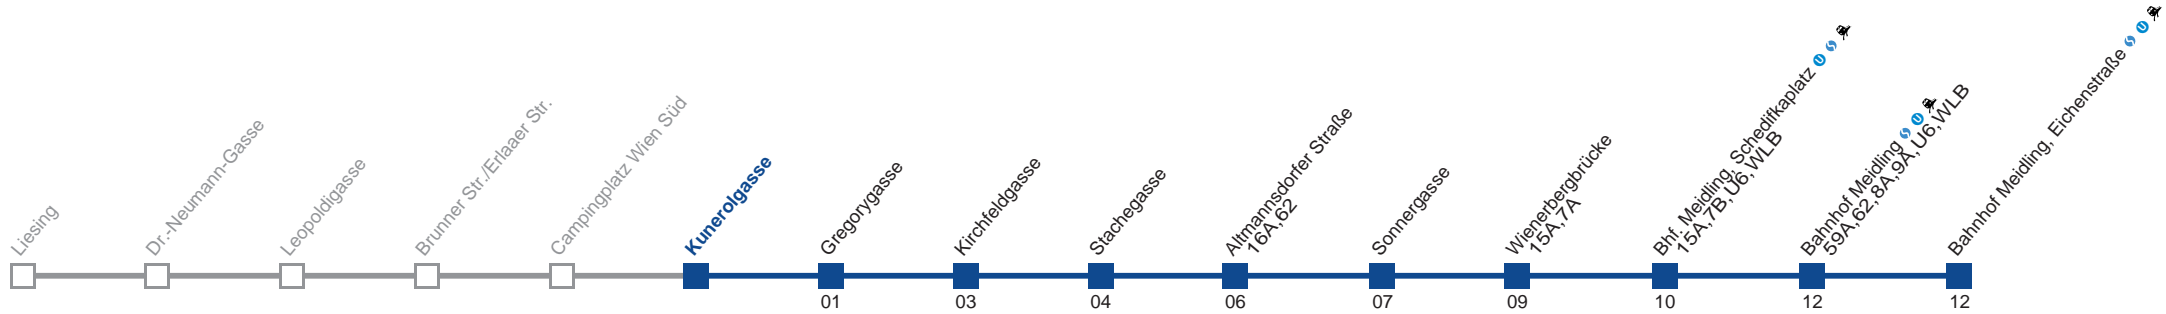

62A Bahnhof Meidling, Eichenstraße

Montag-Freitag (Schule)

4	47
5	03 18 31 41 51
6	01 11 21 31 41 51
7	01 12 21 29 36 42 48 54
8	02 09 17 24 30 36 44 51 59
9	06 14 21 29 37 47 57
10	07 17 27 37 47 57
11	07 17 27 37 47 57
12	06 14 21 29 36 44 51 59
13	06 14 21 29 36 44 51 59
14	06 14 21 29 36 44 51 59
15	06 14 21 29 36 44 51 59
16	06 14 21 29 36 44 51 59
17	06 14 21 29 36 44 51 59
18	06 14 21 29 37 47 57
19	07 17 27 37 47 57
20	06 14 23 33 43 53
21	03 13 23 33 43 53
22	02 12 22 32 47
23	02 17 32 47 58
0	13|38

Montag-Freitag (Ferien)

4	47
5	03 18 31 41 51
6	01 11 21 31 41 51
7	01 12 21 29 36 44 51 59
8	06 14 21 29 36 44 51 59
9	06 14 21 29 37 47 57
10	07 17 27 37 47 57
11	07 17 27 37 47 57
12	07 17 27 37 47 57
13	07 17 27 37 47 57
14	07 17 27 37 47 57
15	07 17 27 37 47 57
16	07 17 27 37 47 57
17	07 17 27 37 47 57
18	07 17 27 37 47 57
19	07 17 27 37 47 57
20	06 14 23 33 43 53
21	03 13 23 33 43 53
22	02 12 22 32 47
23	02 17 32 47 58
0	13|38

Samstag

4	47
5	02 17 32 47
6	02 17 32 47
7	02 18 33 48
8	03 18 33 48
9	03 13 23 33 43 53
10	03 13 23 33 43 53
11	03 13 23 33 43 53
12	03 13 23 33 43 53
13	03 13 23 33 43 53
14	03 13 23 33 43 53
15	03 13 23 33 43 53
16	03 13 23 33 43 53
17	03 13 23 33 43 53
18	03 13 23 33 43 53
19	03 12 22 32 42 52
20	02 12 22 32 42 52
21	02 17 32 47
22	02 17 32 47
23	02 17 32 47 58
0	13|38

Sonn- und Feiertag

4	
5	
6	02 17 32 47
7	02 17 32 47
8	02 17 32 47
9	02 17 32 47
10	02 17 32 47
11	02 17 32 47
12	02 17 32 42 52
13	02 12 22 32 42 52
14	02 12 22 32 42 52
15	02 12 22 32 42 52
16	02 12 22 32 42 52
17	02 12 22 32 42 52
18	02 12 22 32 42 52
19	02 12 22 32 42 52
20	02 12 22 32 42 52
21	02 17 32 47
22	02 17 32 47
23	02 17 32 47 58
0	13|38

Am 24.12. Verkehr wie samstags, ab ca. 15.00 Uhr Intervall alle 15 Minuten
Am 31.12. Verkehr wie samstags ☐ bis Bhf. Meidling, Schedifkaplatz

Holen Sie sich die aktuellen Abfahrtszeiten auf Ihr Handy!
m.qando.at/qr/00728