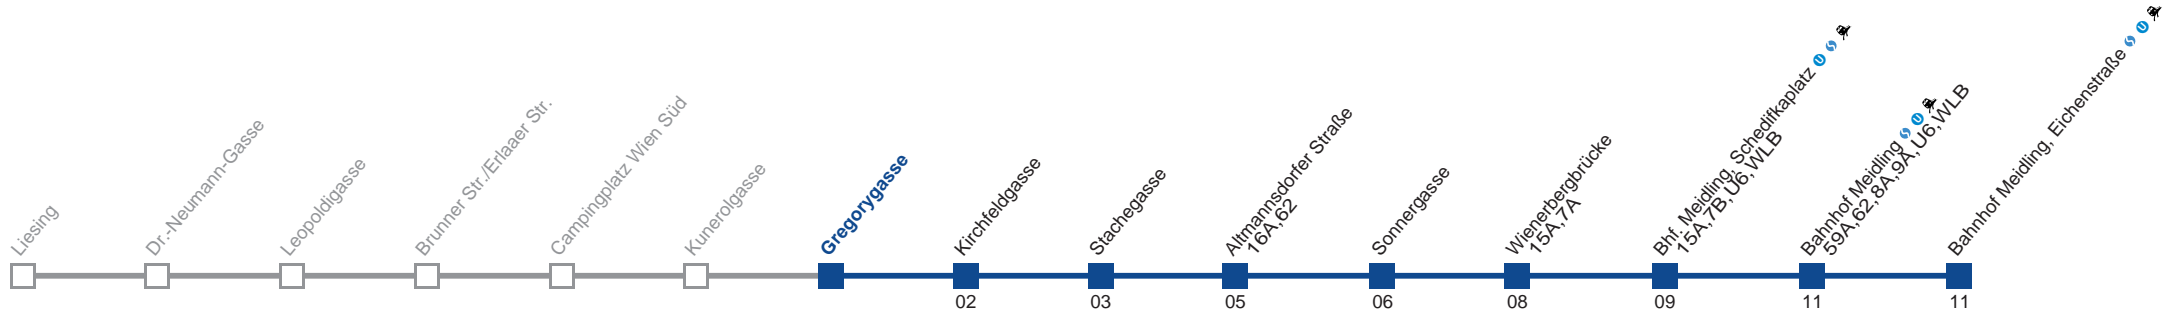

62A Bahnhof Meidling, Eichenstraße

Montag-Freitag (Schule)

4	48
5	04 19 32 42 52
6	02 12 22 32 42 52
7	02 14 23 30 38 44 50 56
8	03 11 18 26 32 38 45 53
9	00 08 15 23 30 39 49 59
10	09 19 29 39 49 59
11	09 19 29 39 49 59
12	08 15 23 30 38 45 53
13	00 08 15 23 30 38 45 53
14	00 08 15 23 30 38 45 53
15	00 08 15 23 30 38 45 53
16	00 08 15 23 30 38 45 53
17	00 08 15 23 30 38 45 53
18	00 08 15 23 30 39 49 59
19	09 19 29 39 49 59
20	07 15 24 34 44 54
21	04 14 24 34 44 54
22	03 13 23 33 48
23	03 18 33 48 59
0	1439

Montag-Freitag (Ferien)

4	48
5	04 19 32 42 52
6	02 12 22 32 42 52
7	02 14 23 30 38 45 53
8	00 08 15 23 30 38 45 53
9	00 08 15 23 30 39 49 59
10	09 19 29 39 49 59
11	09 19 29 39 49 59
12	09 19 29 39 49 59
13	09 19 29 39 49 59
14	09 19 29 39 49 59
15	09 19 29 39 49 59
16	09 19 29 39 49 59
17	09 19 29 39 49 59
18	09 19 29 39 49 59
19	09 19 29 39 49 59
20	07 15 24 34 44 54
21	04 14 24 34 44 54
22	03 13 23 33 48
23	03 18 33 48 59
0	1439

Samstag

4	48
5	03 18 33 48
6	03 18 33 48
7	03 19 34 49
8	04 19 34 49
9	04 14 24 34 44 54
10	04 14 24 34 44 54
11	04 14 24 34 44 54
12	04 14 24 34 44 54
13	04 14 24 34 44 54
14	04 14 24 34 44 54
15	04 14 24 34 44 54
16	04 14 24 34 44 54
17	04 14 24 34 44 54
18	04 14 24 34 44 54
19	04 13 23 33 43 53
20	03 13 23 33 43 53
21	03 18 33 48
22	03 18 33 48
23	03 18 33 48 59
0	1439

Sonn- und Feiertag

4	
5	
6	03 18 33 48
7	03 18 33 48
8	03 18 33 48
9	03 18 33 48
10	03 18 33 48
11	03 18 33 48
12	03 18 33 43 53
13	03 13 23 33 43 53
14	03 13 23 33 43 53
15	03 13 23 33 43 53
16	03 13 23 33 43 53
17	03 13 23 33 43 53
18	03 13 23 33 43 53
19	03 13 23 33 43 53
20	03 13 23 33 43 53
21	03 18 33 48
22	03 18 33 48
23	03 18 33 48 59
0	1439

Am 24.12. Verkehr wie samstags, ab ca. 15.00 Uhr Intervall alle 15 Minuten

Am 31.12. Verkehr wie samstags ☐ bis Bhf. Meidling, Schedifkaplatz

Holen Sie sich die aktuellen Abfahrtszeiten auf Ihr Handy!

m.qando.at/qr/00421