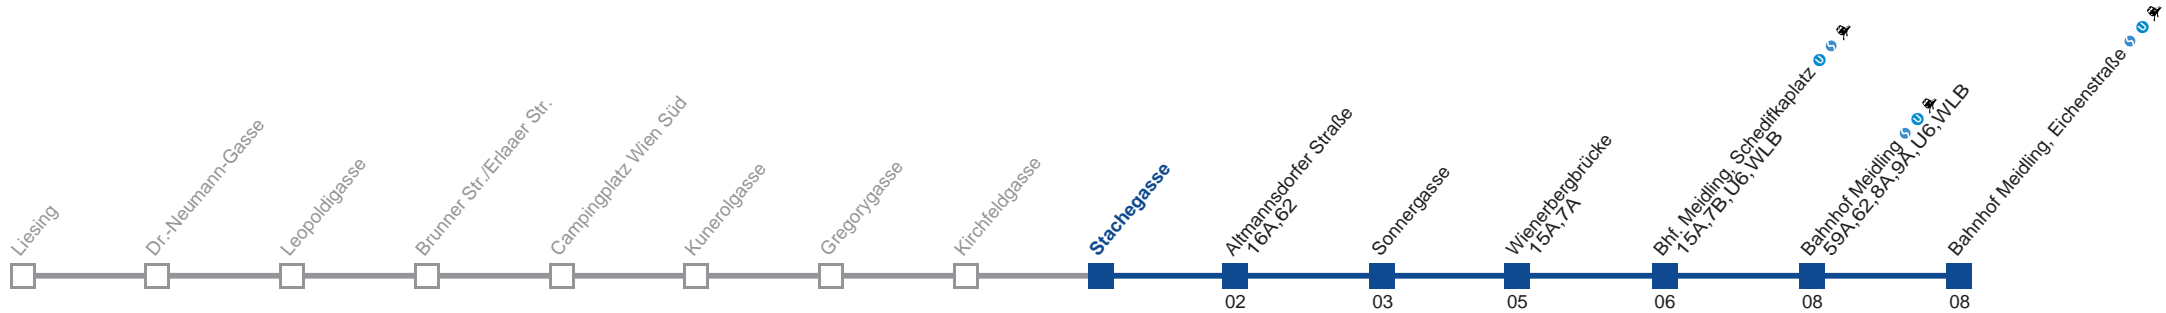

62A Bahnhof Meidling, Eichenstraße

Montag-Freitag (Schule)

4	51
5	07 22 35 45 55
6	05 15 25 35 45 55
7	05 17 26 33 41 47 53 59
8	06 14 21 29 35 41 48 56
9	03 11 18 26 33 42 52
10	02 12 22 32 42 52
11	02 12 22 32 42 52
12	02 11 18 26 33 41 48 56
13	03 11 18 26 33 41 48 56
14	03 11 18 26 33 41 48 56
15	03 11 18 26 33 41 48 56
16	03 11 18 26 33 41 48 56
17	03 11 18 26 33 41 48 56
18	03 11 18 26 33 42 52
19	02 12 22 32 42 52
20	01 10 18 27 37 47 57
21	07 17 27 37 47 57
22	06 16 26 36 51
23	06 21 36 51
0	02|17|42

Montag-Freitag (Ferien)

4	51
5	07 22 35 45 55
6	05 15 25 35 45 55
7	05 17 26 33 41 48 56
8	03 11 18 26 33 41 48 56
9	03 11 18 26 33 42 52
10	02 12 22 32 42 52
11	02 12 22 32 42 52
12	02 12 22 32 42 52
13	02 12 22 32 42 52
14	02 12 22 32 42 52
15	02 12 22 32 42 52
16	02 12 22 32 42 52
17	02 12 22 32 42 52
18	02 12 22 32 42 52
19	02 12 22 32 42 52
20	01 10 18 27 37 47 57
21	07 17 27 37 47 57
22	06 16 26 36 51
23	06 21 36 51
0	02|17|42

Samstag

4	51
5	06 21 36 51
6	06 21 36 51
7	06 22 37 52
8	07 22 37 52
9	07 17 27 37 47 57
10	07 17 27 37 47 57
11	07 17 27 37 47 57
12	07 17 27 37 47 57
13	07 17 27 37 47 57
14	07 17 27 37 47 57
15	07 17 27 37 47 57
16	07 17 27 37 47 57
17	07 17 27 37 47 57
18	07 17 27 37 47 57
19	07 16 26 36 46 56
20	06 16 26 36 46 56
21	06 21 36 51
22	06 21 36 51
23	06 21 36 51
0	02|17|42

Sonn- und Feiertag

4	
5	
6	06 21 36 51
7	06 21 36 51
8	06 21 36 51
9	06 21 36 51
10	06 21 36 51
11	06 21 36 51
12	06 21 36 46 56
13	06 16 26 36 46 56
14	06 16 26 36 46 56
15	06 16 26 36 46 56
16	06 16 26 36 46 56
17	06 16 26 36 46 56
18	06 16 26 36 46 56
19	06 16 26 36 46 56
20	06 16 26 36 46 56
21	06 21 36 51
22	06 21 36 51
23	06 21 36 51
0	02|17|42

Am 24.12. Verkehr wie samstags, ab ca. 15.00 Uhr Intervall alle 15 Minuten
Am 31.12. Verkehr wie samstags ☐ bis Bhf. Meidling, Schedifkaplatz

Holen Sie sich die
aktuellen Abfahrtszeiten
auf Ihr Handy!

m.qando.at/qr/01799