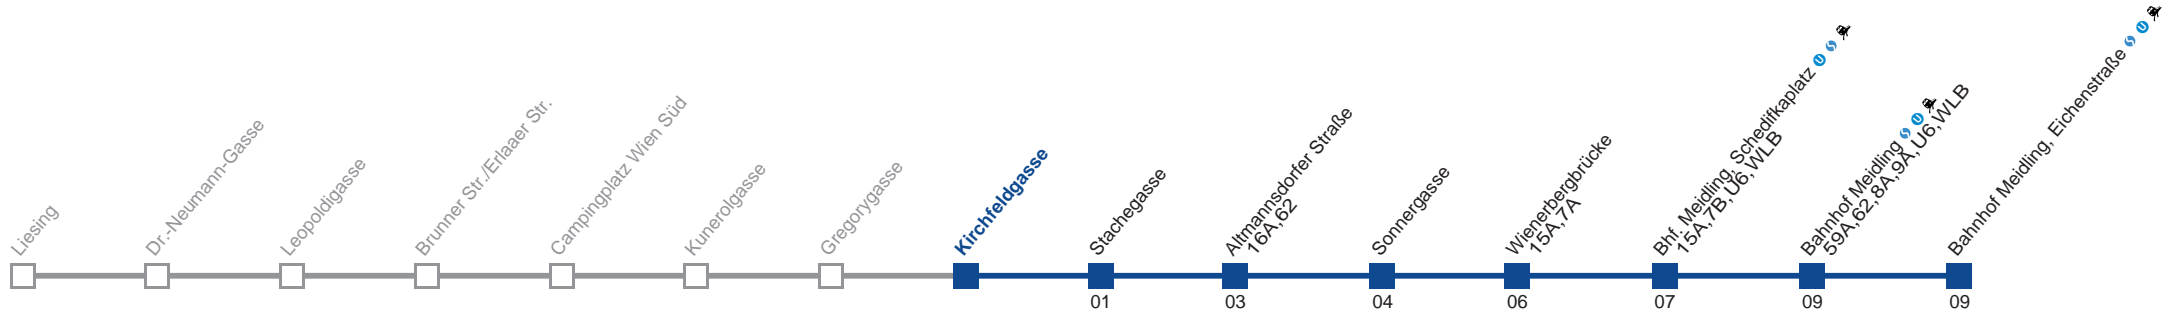

62A Bahnhof Meidling, Eichenstraße

Montag-Freitag (Schule)

4	50
5	06 21 34 44 54
6	04 14 24 34 44 54
7	04 15 24 32 39 45 51 57
8	05 12 20 27 33 39 47 54
9	02 09 17 24 32 40 50
10	00 10 20 30 40 50
11	00 10 20 30 40 50
12	00 09 17 24 32 39 47 54
13	02 09 17 24 32 39 47 54
14	02 09 17 24 32 39 47 54
15	02 09 17 24 32 39 47 54
16	02 09 17 24 32 39 47 54
17	02 09 17 24 32 39 47 54
18	02 09 17 24 32 40 50
19	00 10 20 30 40 50
20	00 09 17 26 36 46 56
21	06 16 26 36 46 56
22	05 15 25 35 50
23	05 20 35 50
0	01|16|41

Montag-Freitag (Ferien)

4	50
5	06 21 34 44 54
6	04 14 24 34 44 54
7	04 15 24 32 39 47 54
8	02 09 17 24 32 39 47 54
9	02 09 17 24 32 40 50
10	00 10 20 30 40 50
11	00 10 20 30 40 50
12	00 10 20 30 40 50
13	00 10 20 30 40 50
14	00 10 20 30 40 50
15	00 10 20 30 40 50
16	00 10 20 30 40 50
17	00 10 20 30 40 50
18	00 10 20 30 40 50
19	00 10 20 30 40 50
20	00 09 17 26 36 46 56
21	06 16 26 36 46 56
22	05 15 25 35 50
23	05 20 35 50
0	01|16|41

Samstag

4	50
5	05 20 35 50
6	05 20 35 50
7	05 21 36 51
8	06 21 36 51
9	06 16 26 36 46 56
10	06 16 26 36 46 56
11	06 16 26 36 46 56
12	06 16 26 36 46 56
13	06 16 26 36 46 56
14	06 16 26 36 46 56
15	06 16 26 36 46 56
16	06 16 26 36 46 56
17	06 16 26 36 46 56
18	06 16 26 36 46 56
19	06 15 25 35 45 55
20	05 15 25 35 45 55
21	05 20 35 50
22	05 20 35 50
23	05 20 35 50
0	01|16|41

Sonn- und Feiertag

4	
5	
6	05 20 35 50
7	05 20 35 50
8	05 20 35 50
9	05 20 35 50
10	05 20 35 50
11	05 20 35 50
12	05 20 35 45 55
13	05 15 25 35 45 55
14	05 15 25 35 45 55
15	05 15 25 35 45 55
16	05 15 25 35 45 55
17	05 15 25 35 45 55
18	05 15 25 35 45 55
19	05 15 25 35 45 55
20	05 15 25 35 45 55
21	05 20 35 50
22	05 20 35 50
23	05 20 35 50
0	01|16|41

Am 24.12. Verkehr wie samstags, ab ca. 15.00 Uhr Intervall alle 15 Minuten
Am 31.12. Verkehr wie samstags □ bis Bhf. Meidling, Schedifkaplatz U S ♿

Holen Sie sich die aktuellen Abfahrtszeiten auf Ihr Handy!
m.qando.at/qr/00679