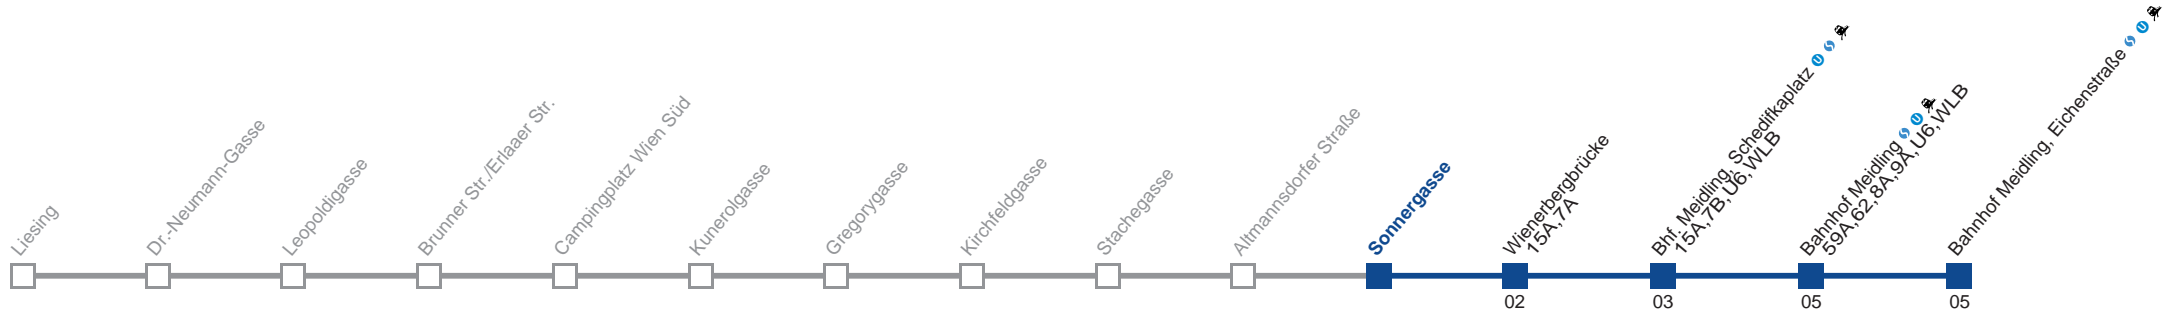

62A Bahnhof Meidling, Eichenstraße

Montag-Freitag (Schule)

4	54
5	10 25 38 48 58
6	08 18 28 38 48 58
7	09 21 30 37 45 51 57
8	03 10 18 25 33 39 45 52
9	00 07 15 22 30 37 46 56
10	06 16 26 36 46 56
11	06 16 26 36 46 56
12	06 15 22 30 37 45 52
13	00 07 15 22 30 37 45 52
14	00 07 15 22 30 37 45 52
15	00 07 15 22 30 37 45 52
16	00 07 15 22 30 37 45 52
17	00 07 15 22 30 37 45 52
18	00 07 15 22 30 37 46 56
19	06 16 26 36 46 56
20	05 13 21 30 40 50
21	00 10 20 30 40 50
22	00 09 19 29 39 54
23	09 24 39 54
0	05|20|45

Montag-Freitag (Ferien)

4	54
5	10 25 38 48 58
6	08 18 28 38 48 58
7	09 21 30 37 45 52
8	00 07 15 22 30 37 45 52
9	00 07 15 22 30 37 46 56
10	06 16 26 36 46 56
11	06 16 26 36 46 56
12	06 16 26 36 46 56
13	06 16 26 36 46 56
14	06 16 26 36 46 56
15	06 16 26 36 46 56
16	06 16 26 36 46 56
17	06 16 26 36 46 56
18	06 16 26 36 46 56
19	06 16 26 36 46 56
20	05 13 21 30 40 50
21	00 10 20 30 40 50
22	00 09 19 29 39 54
23	09 24 39 54
0	05|20|45

Samstag

4	54
5	09 24 39 54
6	09 24 39 54
7	10 26 41 56
8	11 26 41 56
9	11 21 31 41 51
10	01 11 21 31 41 51
11	01 11 21 31 41 51
12	01 11 21 31 41 51
13	01 11 21 31 41 51
14	01 11 21 31 41 51
15	01 11 21 31 41 51
16	01 11 21 31 41 51
17	01 11 21 31 41 51
18	01 11 21 31 41 51
19	01 10 19 29 39 49 59
20	09 19 29 39 49 59
21	09 24 39 54
22	09 24 39 54
23	09 24 39 54
0	05|20|45

Sonn- und Feiertag

4	
5	
6	09 24 39 54
7	09 24 39 54
8	09 24 39 54
9	09 24 39 54
10	09 24 39 54
11	09 24 39 54
12	09 24 39 49 59
13	09 19 29 39 49 59
14	09 19 29 39 49 59
15	09 19 29 39 49 59
16	09 19 29 39 49 59
17	09 19 29 39 49 59
18	09 19 29 39 49 59
19	09 19 29 39 49 59
20	09 19 29 39 49 59
21	09 24 39 54
22	09 24 39 54
23	09 24 39 54
0	05|20|45

Am 24.12. Verkehr wie samstags, ab ca. 15.00 Uhr Intervall alle 15 Minuten
Am 31.12. Verkehr wie samstags ☐ bis Bhf. Meidling, Schedifkaplatz

Holen Sie sich die
aktuellen Abfahrtszeiten
auf Ihr Handy!

m.qando.at/qr/01276