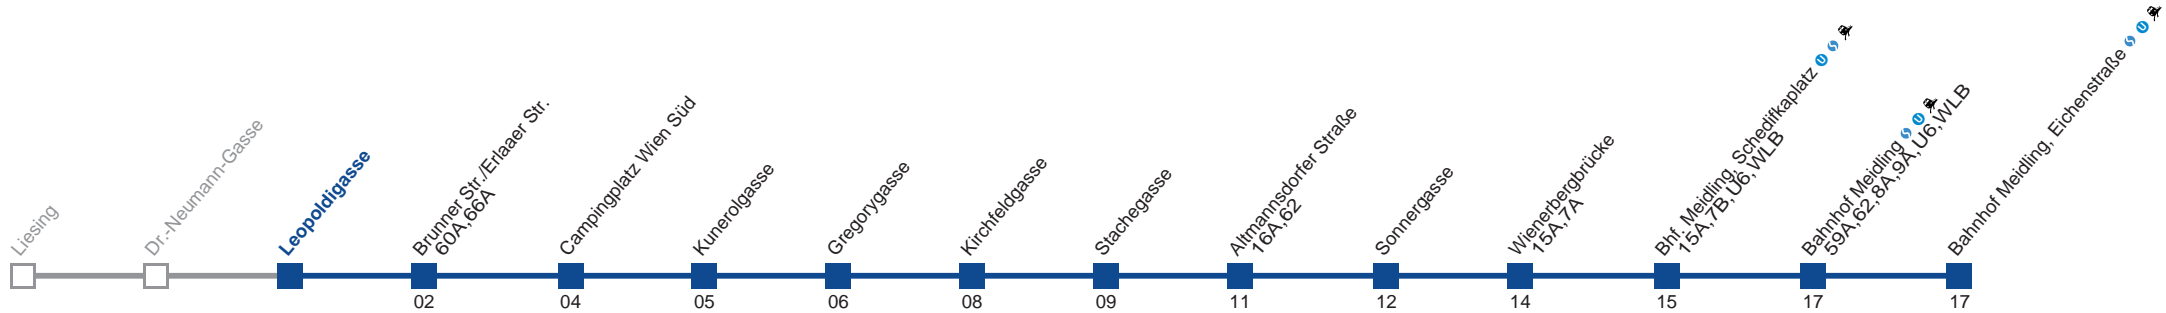

62A Bahnhof Meidling, Eichenstraße

Montag-Freitag (Schule)

4	42 57
5	12 25 35 45 55
6	05 15 25 35 45 55
7	06 15 23 30 36 42 48 56
8	03 11 18 24 30 38 45 53
9	00 08 15 23 31 41 51
10	01 11 21 31 41 51
11	01 11 21 31 41 51
12	00 08 15 23 30 38 45 53
13	00 08 15 23 30 38 45 53
14	00 08 15 23 30 38 45 53
15	00 08 15 23 30 38 45 53
16	00 08 15 23 30 38 45 53
17	00 08 15 23 30 38 45 53
18	00 08 15 23 31 41 51
19	01 11 21 31 41 51
20	00 08 17 27 37 47 57
21	07 17 27 37 47 57
22	07 17 27 42 57
23	12 27 42 53
0	08|33

Montag-Freitag (Ferien)

4	42 57
5	12 25 35 45 55
6	05 15 25 35 45 55
7	06 15 23 30 38 45 53
8	00 08 15 23 30 38 45 53
9	00 08 15 23 31 41 51
10	01 11 21 31 41 51
11	01 11 21 31 41 51
12	01 11 21 31 41 51
13	01 11 21 31 41 51
14	01 11 21 31 41 51
15	01 11 21 31 41 51
16	01 11 21 31 41 51
17	01 11 21 31 41 51
18	01 11 21 31 41 51
19	01 11 21 31 41 51
20	00 08 17 27 37 47 57
21	07 17 27 37 47 57
22	07 17 27 42 57
23	12 27 42 53
0	08|33

Samstag

4	42 57
5	12 27 42 57
6	12 27 42 57
7	13 28 43 58
8	13 28 43 58
9	08 18 28 38 48 58
10	08 18 28 38 48 58
11	08 18 28 38 48 58
12	08 18 28 38 48 58
13	08 18 28 38 48 58
14	08 18 28 38 48 58
15	08 18 28 38 48 58
16	08 18 28 38 48 58
17	08 18 28 38 48 58
18	08 18 28 38 48 58
19	07 17 27 37 47 57
20	07 17 27 37 47 57
21	12 27 42 57
22	12 27 42 57
23	12 27 42 53
0	08|33

Sonn- und Feiertag

4	
5	57
6	12 27 42 57
7	12 27 42 57
8	12 27 42 57
9	12 27 42 57
10	12 27 42 57
11	12 27 42 57
12	12 27 37 47 57
13	07 17 27 37 47 57
14	07 17 27 37 47 57
15	07 17 27 37 47 57
16	07 17 27 37 47 57
17	07 17 27 37 47 57
18	07 17 27 37 47 57
19	07 17 27 37 47 57
20	07 17 27 37 47 57
21	12 27 42 57
22	12 27 42 57
23	12 27 42 53
0	08|33

Am 24.12. Verkehr wie samstags, ab ca. 15.00 Uhr Intervall alle 15 Minuten
Am 31.12. Verkehr wie samstags ☐ bis Bhf. Meidling, Schedifkaplatz

Holen Sie sich die
aktuellen Abfahrtszeiten
auf Ihr Handy!

m.qando.at/qr/00774