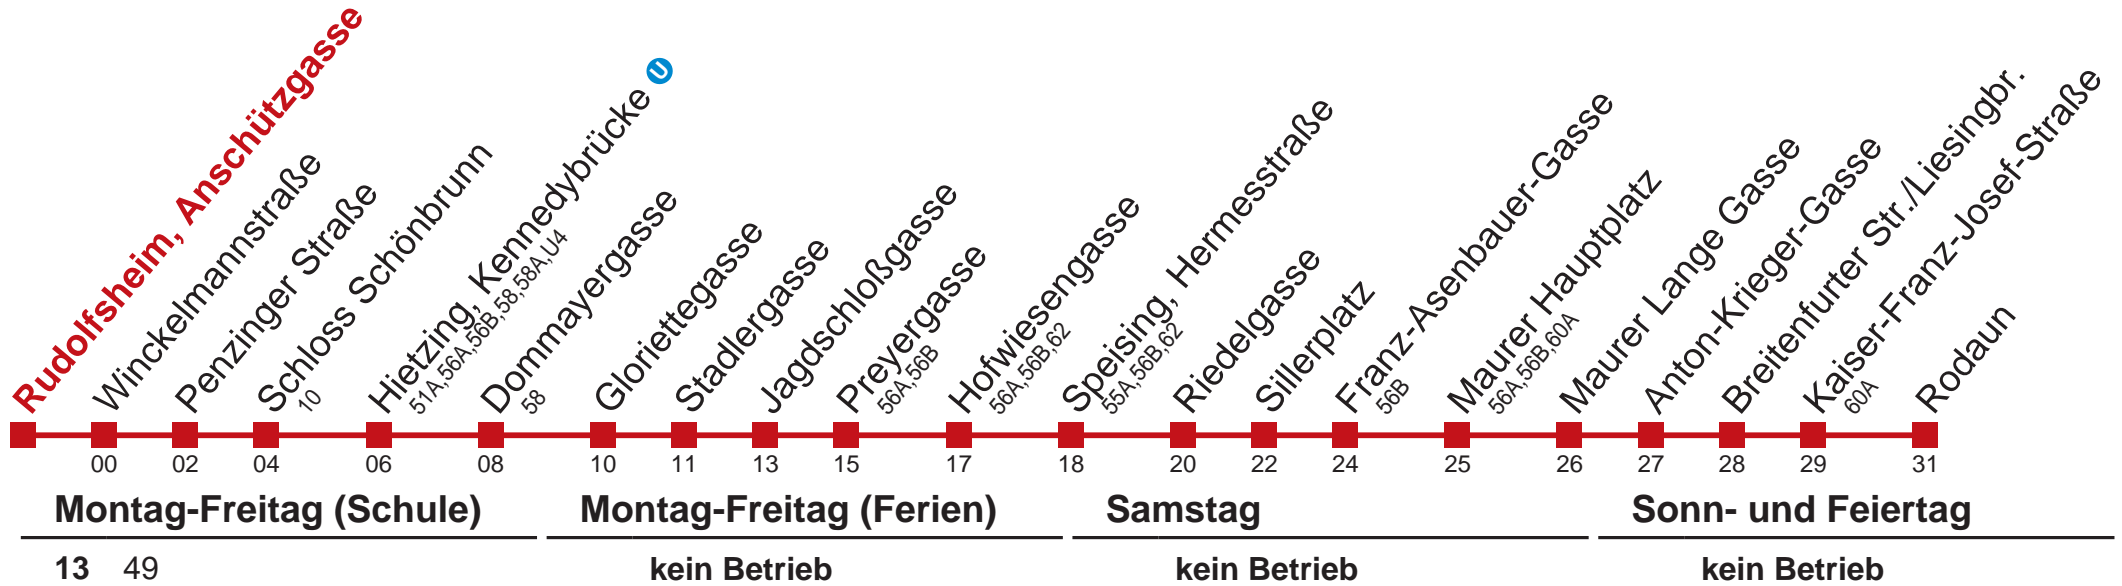

# 60 Rodaun

Am 24.12. ab ca. 18.00 Uhr Intervall alle 15 Minuten  
 Am 31.12. auf 1.1. durchgehender Betrieb

Holen Sie sich die aktuellen Abfahrtszeiten auf Ihr Handy!  
[m.qando.at/qr/00520](https://m.qando.at/qr/00520)

# 60 Rodaun

Am 24.12. ab ca. 18.00 Uhr Intervall alle 15 Minuten  
 Am 31.12. auf 1.1. durchgehender Betrieb

Holen Sie sich die aktuellen Abfahrtszeiten auf Ihr Handy!  
[m.qando.at/qr/00067](https://m.qando.at/qr/00067)