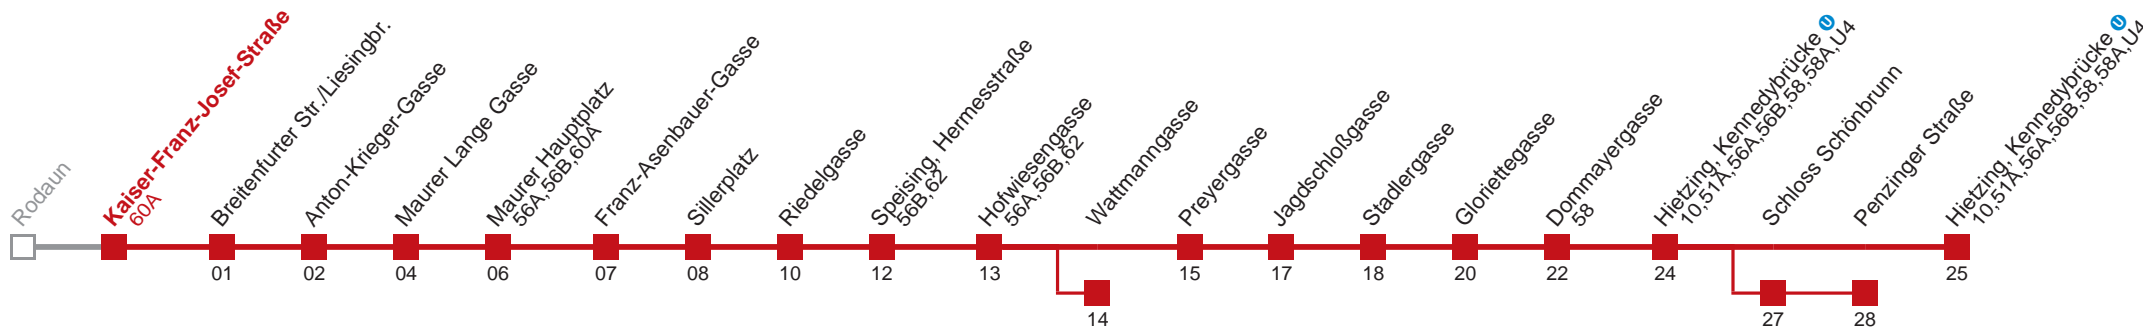

60 Hietzing, Kennedybrücke U

Montag-Freitag (Schule)

5	17 27 37 47 55
6	03 10 17 23 29 35 41 46 51 56
7	01 05 09 13 17 21 25 29 33 38 43 48 54
8	00 04 06 13 20 23 26 33 40 46 53
9	00 06 14 18 21 29 36 44 51 59
10	06 14 21 29 36 44 51 59
11	06 14 21 29 36 44 51 59
12	06 14 21 29 36 44 51 59
13	06 14 21 29 36 44 51 59
14	06 13 20 26 33 40 46 53
15	00 06 13 20 26 33 40 46 53
16	00 06 13 20 26 33 40 46 53
17	00 06 13 20 26 33 40 46 53
18	00 06 14 21 29 36 44 51 59
19	07 11 17 27 32 37 47 52 57
20	07 17 27 37 47 57
21	07 17 27 37 47 57
22	11 18 26 33 41 56
23	11 26 41 56
0	11 21 36 52
1	10

Montag-Freitag (Ferien)

5	17 27 37 47 57
6	06 14 21 29 36 44 51 59
7	06 14 21 29 36 44 51 59
8	06 14 21 29 36 44 51 59
9	06 14 21 29 36 44 51 59
10	06 14 21 29 36 44 51 59
11	06 14 21 29 36 44 51 59
12	06 14 21 29 36 44 51 59
13	06 14 21 29 36 44 51 59
14	06 14 21 29 36 44 51 59
15	06 14 21 29 36 44 51 59
16	06 14 21 29 36 44 51 59
17	06 14 21 29 36 44 51 59
18	06 14 21 29 36 44 51 59
19	06 17 22 27 37 42 47 57
20	07 17 27 37 47 57
21	07 17 27 37 47 57
22	11 18 26 33 41 56
23	11 26 41 56
0	11 21 36 52
1	10

Samstag

5	20 41 56
6	11 26 37 47 57
7	07 17 27 37 47 57
8	07 17 27 37 47 57
9	07 17 27 37 47 57
10	07 17 27 37 47 57
11	07 17 27 37 47 57
12	07 17 27 37 47 57
13	07 17 27 37 47 57
14	07 17 27 37 47 57
15	07 17 27 37 47 57
16	07 17 27 37 47 57
17	07 17 27 37 47 57
18	07 17 27 37 47 57
19	07 17 27 37 47 57
20	07 17 27 41 48 56
21	11 18 26 41 56
22	11 26 41 56
23	11 26 41 56
0	11 21 36 52
1	10

Sonn- und Feiertag

5	20 41 56
6	11 26 41 56
7	11 26 41 56
8	11 26 37 47 57
9	07 17 27 37 47 57
10	07 17 27 37 47 57
11	07 17 27 37 47 57
12	07 17 27 37 47 57
13	07 17 27 37 47 57
14	07 17 27 37 47 57
15	07 17 27 37 47 57
16	07 17 27 37 47 57
17	07 17 27 37 47 57
18	07 17 27 37 47 57
19	07 17 27 37 47 57
20	07 17 27 41 48 56
21	11 18 26 41 56
22	11 26 41 56
23	11 26 41 56
0	11 21 36 52
1	10

Am 24.12. ab ca. 18.00 Uhr Intervall alle 15 Minuten
Am 31.12. auf 1.1. durchgehender Betrieb
□ über Schloss Schönbrunn   ■ bis Wattmangasse
bis Penzinger Straße

Holen Sie sich die aktuellen Abfahrtszeiten auf Ihr Handy!
m.qando.at/qr/00637