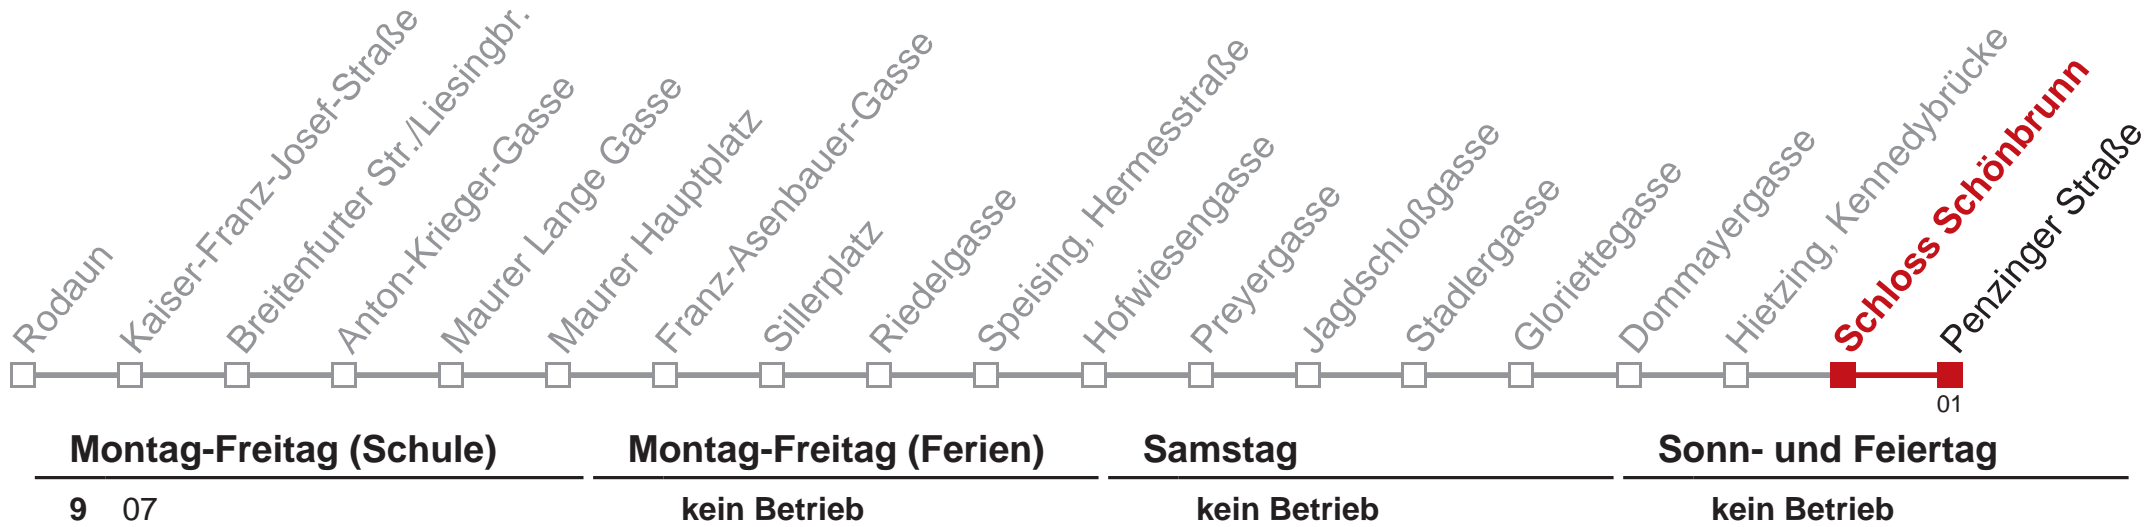

60 Penzinger Straße

Am 24.12. ab ca. 18.00 Uhr Intervall alle 15 Minuten
Am 31.12. auf 1.1. durchgehender Betrieb

Holen Sie sich die aktuellen Abfahrtszeiten auf Ihr Handy!
m.qando.at/qr/01176