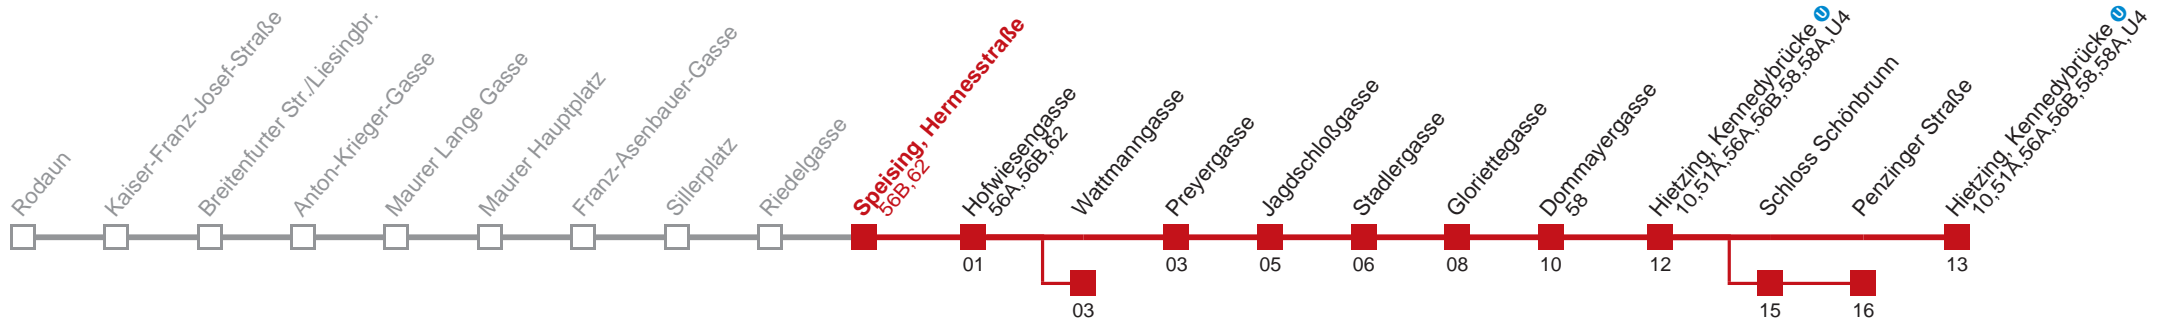

60 Hietzing, Kennedybrücke U

Montag-Freitag (Schule)

5	17 29 39 49 59
6	07 15 22 29 35 41 47 53 58
7	03 08 13 17 21 25 29 33 37 41 45 50 55
8	00 06 12 16 18 25 32 35 38 45 52 58
9	05 11 18 25 29 33 40 48 55
10	03 10 18 25 33 40 48 55
11	03 10 18 25 33 40 48 55
12	03 10 18 25 33 40 48 55
13	03 10 18 25 33 40 48 55
14	03 10 18 25 31 38 45 51 58
15	05 11 18 25 31 38 45 51 58
16	05 11 18 25 31 38 45 51 58
17	05 11 18 25 31 38 45 51 58
18	05 11 18 25 33 40 48 55
19	03 10 18 22 28 38 43 48 58
20	03 08 18 28 38 48 58
21	08 18 28 38 48 58
22	08 22 29 37 44 52
23	07 22 37 52
0	07 22 32 47
1	03 21

Montag-Freitag (Ferien)

5	17 29 39 49 59
6	09 18 25 33 40 48 55
7	03 11 18 26 33 41 48 56
8	03 11 18 26 33 41 48 56
9	03 10 18 25 33 40 48 55
10	03 10 18 25 33 40 48 55
11	03 10 18 25 33 40 48 55
12	03 10 18 25 33 40 48 55
13	03 10 18 25 33 40 48 55
14	03 10 18 25 33 40 48 55
15	03 10 18 25 33 40 48 55
16	03 10 18 25 33 40 48 55
17	03 10 18 25 33 40 48 55
18	03 10 18 25 33 40 48 55
19	03 10 17 28 33 38 48 53 58
20	08 18 28 38 48 58
21	08 18 28 38 48 58
22	08 22 29 37 44 52
23	07 22 37 52
0	07 22 32 47
1	03 21

Samstag

5	17 31 52
6	07 22 37 48 58
7	08 18 28 38 48 58
8	08 18 28 38 48 58
9	08 19 29 39 49 59
10	09 19 29 39 49 59
11	09 19 29 39 49 59
12	09 19 29 39 49 59
13	09 19 29 39 49 59
14	09 19 29 39 49 59
15	09 19 29 39 49 59
16	09 19 29 39 49 59
17	09 19 29 39 49 59
18	09 19 29 39 49 59
19	08 18 28 38 48 58
20	08 18 28 38 52 59
21	07 22 29 37 52
22	07 22 37 52
23	07 22 37 52
0	07 22 32 47
1	03 21

Sonn- und Feiertag

5	17 31 52
6	07 22 37 52
7	07 22 37 52
8	07 22 37 48 58
9	08 18 28 38 48 58
10	08 18 28 38 48 58
11	08 18 28 38 48 58
12	08 18 28 38 48 58
13	08 18 28 38 48 58
14	08 18 28 38 48 58
15	08 18 28 38 48 58
16	08 18 28 38 48 58
17	08 18 28 38 48 58
18	08 18 28 38 48 58
19	08 18 28 38 48 58
20	08 18 28 38 52 59
21	07 22 29 37 52
22	07 22 37 52
23	07 22 37 52
0	07 22 32 47
1	03 21

Am 24.12. ab ca. 18.00 Uhr Intervall alle 15 Minuten

Am 31.12. auf 1.1. durchgehender Betrieb

□ über Schloss Schönbrunn   ■ bis Wattmannsgasse
bis Penzinger Straße

Holen Sie sich die aktuellen Abfahrtszeiten auf Ihr Handy!
m.qando.at/qr/00504