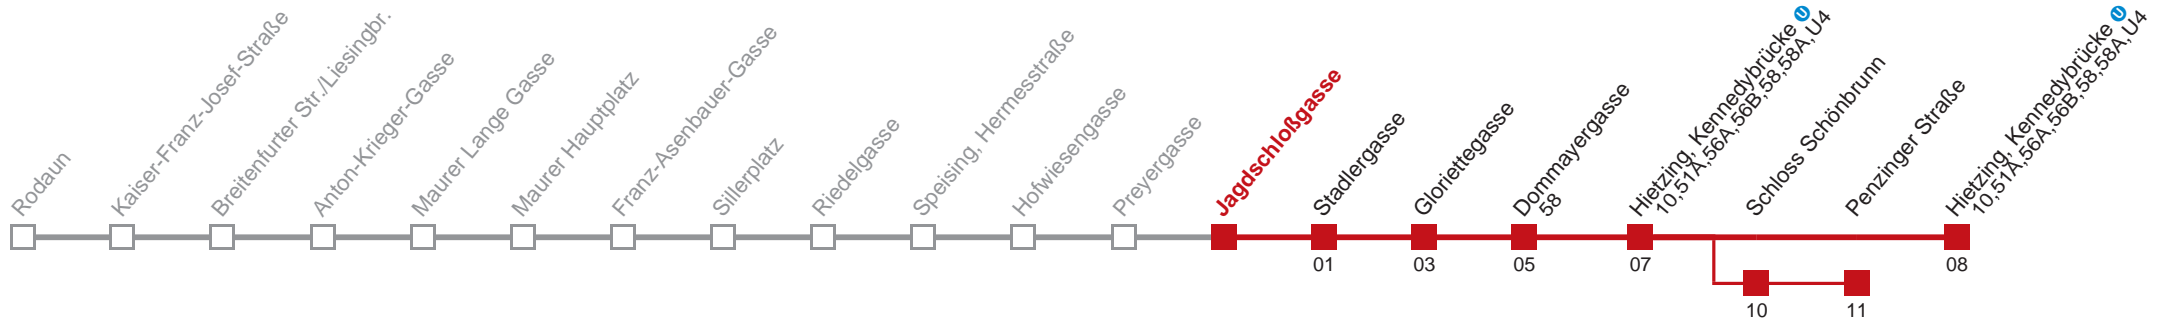

60 Hietzing, Kennedybrücke U

Montag-Freitag (Schule)

5	16 22 34 44 54
6	04 12 20 27 34 40 46 52 58
7	03 09 14 19 23 27 31 35 39 43 47 51 56
8	01 06 12 18 24 31 37 44 51 57
9	03 10 16 23 30 38 45 53
10	00 08 15 23 30 38 45 53
11	00 08 15 23 30 38 45 53
12	00 08 15 23 30 38 45 53
13	00 08 15 23 30 38 45 53
14	00 08 15 23 30 36 43 50 56
15	03 10 16 23 30 36 43 50 56
16	03 10 16 23 30 36 43 50 56
17	03 10 16 23 30 36 43 50 56
18	03 10 16 23 30 38 45 53
19	00 08 15 23 33 43 53
20	03 13 23 33 43 53
21	03 13 23 33 43 53
22	03 13 27 42 57
23	12 27 42 57
0	12 27

Montag-Freitag (Ferien)

5	16 22 34 44 54
6	04 14 23 30 38 45 53
7	00 09 16 24 31 39 46 54
8	01 09 16 24 31 39 46 54
9	01 08 15 23 30 38 45 53
10	00 08 15 23 30 38 45 53
11	00 08 15 23 30 38 45 53
12	00 08 15 23 30 38 45 53
13	00 08 15 23 30 38 45 53
14	00 08 15 23 30 38 45 53
15	00 08 15 23 30 38 45 53
16	00 08 15 23 30 38 45 53
17	00 08 15 23 30 38 45 53
18	00 08 15 23 30 38 45 53
19	00 08 15 22 33 43 53
20	03 13 23 33 43 53
21	03 13 23 33 43 53
22	03 13 27 42 57
23	12 27 42 57
0	12 27

Samstag

5	16 22 36 57
6	12 27 42 53
7	03 13 23 33 43 53
8	03 13 23 33 43 53
9	03 13 24 34 44 54
10	04 14 24 34 44 54
11	04 14 24 34 44 54
12	04 14 24 34 44 54
13	04 14 24 34 44 54
14	04 14 24 34 44 54
15	04 14 24 34 44 54
16	04 14 24 34 44 54
17	04 14 24 34 44 54
18	04 14 24 34 44 54
19	04 13 23 33 43 53
20	03 13 23 33 43 57
21	12 27 42 57
22	12 27 42 57
23	12 27 42 57
0	12 27

Sonn- und Feiertag

5	16 22 36 57
6	12 27 42 57
7	12 27 42 57
8	12 27 42 53
9	03 13 23 33 43 53
10	03 13 23 33 43 53
11	03 13 23 33 43 53
12	03 13 23 33 43 53
13	03 13 23 33 43 53
14	03 13 23 33 43 53
15	03 13 23 33 43 53
16	03 13 23 33 43 53
17	03 13 23 33 43 53
18	03 13 23 33 43 53
19	03 13 23 33 43 53
20	03 13 23 33 43 57
21	12 27 42 57
22	12 27 42 57
23	12 27 42 57
0	12 27

Am 24.12. ab ca. 18.00 Uhr Intervall alle 15 Minuten

Am 31.12. auf 1.1. durchgehender Betrieb

□ über Schloss Schönbrunn
bis Penzinger Straße

Holen Sie sich die
aktuellen Abfahrtszeiten
auf Ihr Handy!
m.qando.at/qr/00589