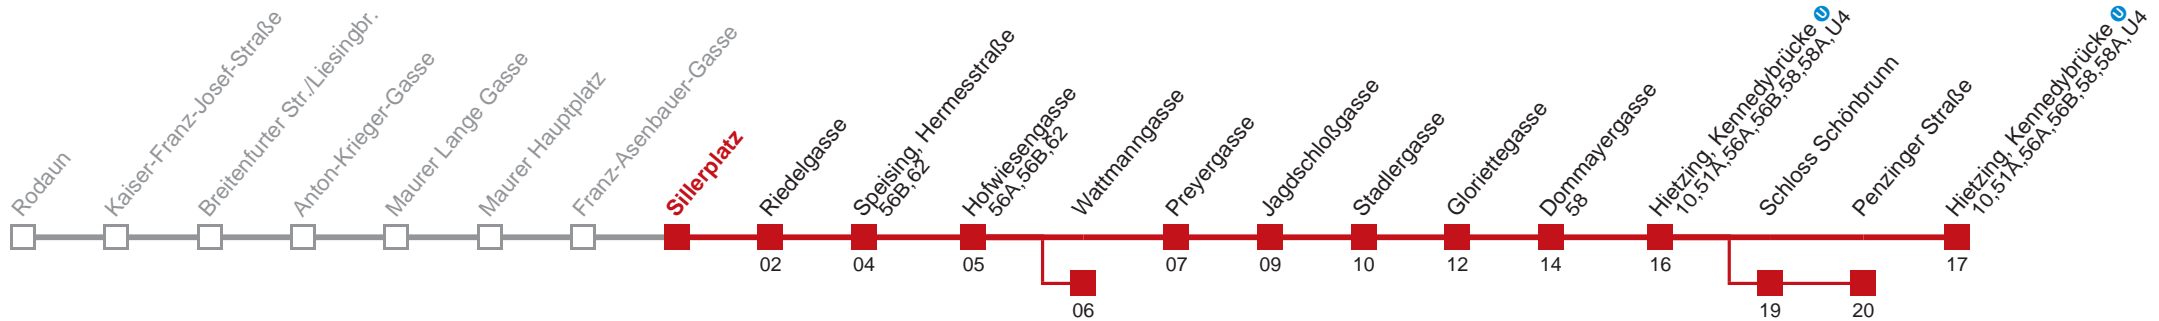

60 Hietzing, Kennedybrücke U

Montag-Freitag (Schule)

5	14 25 35 45 55
6	03 11 18 25 31 37 43 49 54 59
7	04 09 13 17 21 25 29 33 37 41 46 51 56
8	02 08 12 14 21 28 31 34 41 48 54
9	01 08 14 22 26 29 37 44 52 59
10	07 14 22 29 37 44 52 59
11	07 14 22 29 37 44 52 59
12	07 14 22 29 37 44 52 59
13	07 14 22 29 37 44 52 59
14	07 14 21 28 34 41 48 54
15	01 08 14 21 28 34 41 48 54
16	01 08 14 21 28 34 41 48 54
17	01 08 14 21 28 34 41 48 54
18	01 08 14 22 29 37 44 52 59
19	06 15 19 25 35 40 45 55
20	00 05 15 25 35 45 55
21	05 15 25 35 45 55
22	05 19 26 34 41 49
23	04 19 34 49
0	04 19 29 44
1	00 18

Montag-Freitag (Ferien)

5	14 25 35 45 55
6	05 14 22 29 37 44 52 59
7	07 14 22 29 37 44 52 59
8	07 14 22 29 37 44 52 59
9	07 14 22 29 37 44 52 59
10	07 14 22 29 37 44 52 59
11	07 14 22 29 37 44 52 59
12	07 14 22 29 37 44 52 59
13	07 14 22 29 37 44 52 59
14	07 14 22 29 37 44 52 59
15	07 14 22 29 37 44 52 59
16	07 14 22 29 37 44 52 59
17	07 14 22 29 37 44 52 59
18	07 14 22 29 37 44 52 59
19	06 14 25 30 35 45 50 55
20	05 15 25 35 45 55
21	05 15 25 35 45 55
22	05 19 26 34 41 49
23	04 19 34 49
0	04 19 29 44
1	00 18

Samstag

5	14 28 49
6	04 19 34 45 55
7	05 15 25 35 45 55
8	05 15 25 35 45 55
9	05 15 25 35 45 55
10	05 15 25 35 45 55
11	05 15 25 35 45 55
12	05 15 25 35 45 55
13	05 15 25 35 45 55
14	05 15 25 35 45 55
15	05 15 25 35 45 55
16	05 15 25 35 45 55
17	05 15 25 35 45 55
18	05 15 25 35 45 55
19	05 15 25 35 45 55
20	05 15 25 35 49 56
21	04 19 26 34 49
22	04 19 34 49
23	04 19 34 49
0	04 19 29 44
1	00 18

Sonn- und Feiertag

5	14 28 49
6	04 19 34 49
7	04 19 34 49
8	04 19 34 45 55
9	05 15 25 35 45 55
10	05 15 25 35 45 55
11	05 15 25 35 45 55
12	05 15 25 35 45 55
13	05 15 25 35 45 55
14	05 15 25 35 45 55
15	05 15 25 35 45 55
16	05 15 25 35 45 55
17	05 15 25 35 45 55
18	05 15 25 35 45 55
19	05 15 25 35 45 55
20	05 15 25 35 49 56
21	04 19 26 34 49
22	04 19 34 49
23	04 19 34 49
0	04 19 29 44
1	00 18

Am 24.12. ab ca. 18.00 Uhr Intervall alle 15 Minuten

Am 31.12. auf 1.1. durchgehender Betrieb

□ über Schloss Schönbrunn   ■ bis Wattmanngasse
bis Penzinger Straße

Holen Sie sich die
aktuellen Abfahrtszeiten
auf Ihr Handy!

m.qando.at/qr/01255