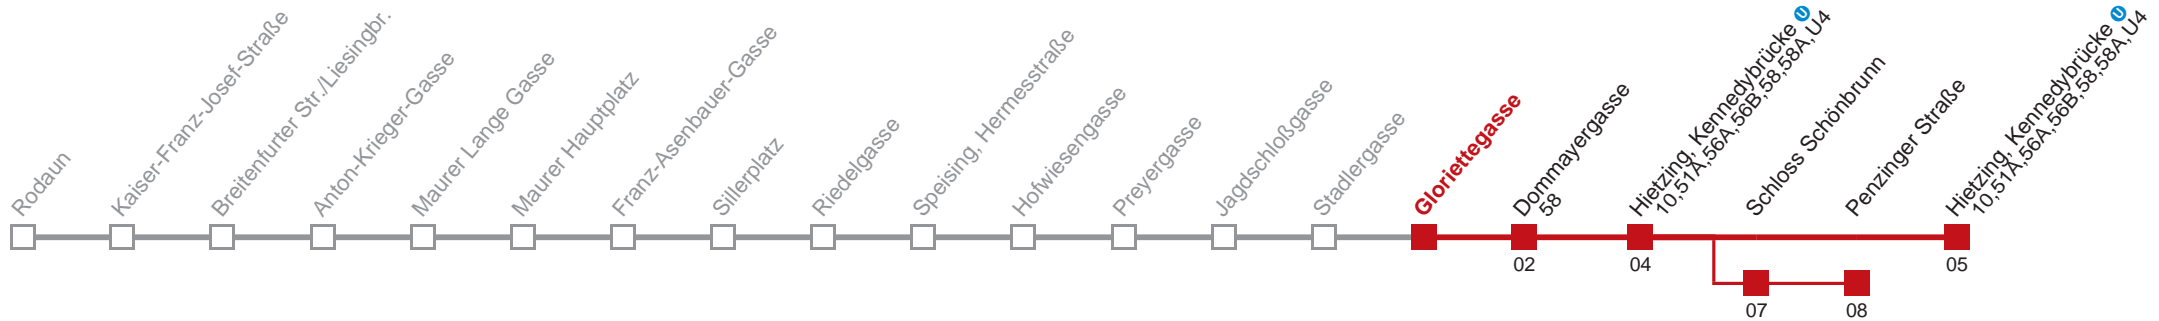

60 Hietzing, Kennedybrücke U

Montag-Freitag (Schule)

5	19 25 37 47 57
6	07 15 23 30 37 43 49 55
7	01 06 12 17 22 26 30 34 38 42 46 50 54 59
8	04 09 15 21 27 34 40 47 54
9	00 06 13 19 26 33 41 48 56
10	03 11 18 26 33 41 48 56
11	03 11 18 26 33 41 48 56
12	03 11 18 26 33 41 48 56
13	03 11 18 26 33 41 48 56
14	03 11 18 26 33 39 46 53 59
15	06 13 19 26 33 39 46 53 59
16	06 13 19 26 33 39 46 53 59
17	06 13 19 26 33 39 46 53 59
18	06 13 19 26 33 41 48 56
19	03 11 18 26 36 46 56
20	06 16 26 36 46 56
21	06 16 26 36 46 56
22	06 16 30 45
23	00 15 30 45
0	00 15 30

Montag-Freitag (Ferien)

5	19 25 37 47 57
6	07 17 26 33 41 48 56
7	03 12 19 27 34 42 49 57
8	04 12 19 27 34 42 49 57
9	04 11 18 26 33 41 48 56
10	03 11 18 26 33 41 48 56
11	03 11 18 26 33 41 48 56
12	03 11 18 26 33 41 48 56
13	03 11 18 26 33 41 48 56
14	03 11 18 26 33 41 48 56
15	03 11 18 26 33 41 48 56
16	03 11 18 26 33 41 48 56
17	03 11 18 26 33 41 48 56
18	03 11 18 26 33 41 48 56
19	03 11 18 25 36 46 56
20	06 16 26 36 46 56
21	06 16 26 36 46 56
22	06 16 30 45
23	00 15 30 45
0	00 15 30

Samstag

5	19 25 39
6	00 15 30 45 56
7	06 16 26 36 46 56
8	06 16 26 36 46 56
9	06 16 27 37 47 57
10	07 17 27 37 47 57
11	07 17 27 37 47 57
12	07 17 27 37 47 57
13	07 17 27 37 47 57
14	07 17 27 37 47 57
15	07 17 27 37 47 57
16	07 17 27 37 47 57
17	07 17 27 37 47 57
18	07 17 27 37 47 57
19	07 16 26 36 46 56
20	06 16 26 36 46
21	00 15 30 45
22	00 15 30 45
23	00 15 30 45
0	00 15 30

Sonn- und Feiertag

5	19 25 39
6	00 15 30 45
7	00 15 30 45
8	00 15 30 45 56
9	06 16 26 36 46 56
10	06 16 26 36 46 56
11	06 16 26 36 46 56
12	06 16 26 36 46 56
13	06 16 26 36 46 56
14	06 16 26 36 46 56
15	06 16 26 36 46 56
16	06 16 26 36 46 56
17	06 16 26 36 46 56
18	06 16 26 36 46 56
19	06 16 26 36 46 56
20	06 16 26 36 46
21	00 15 30 45
22	00 15 30 45
23	00 15 30 45
0	00 15 30

Am 24.12. ab ca. 18.00 Uhr Intervall alle 15 Minuten

Am 31.12. auf 1.1. durchgehender Betrieb

□ über Schloss Schönbrunn
bis Penzinger Straße

Holen Sie sich die
aktuellen Abfahrtszeiten
auf Ihr Handy!

m.qando.at/qr/00408