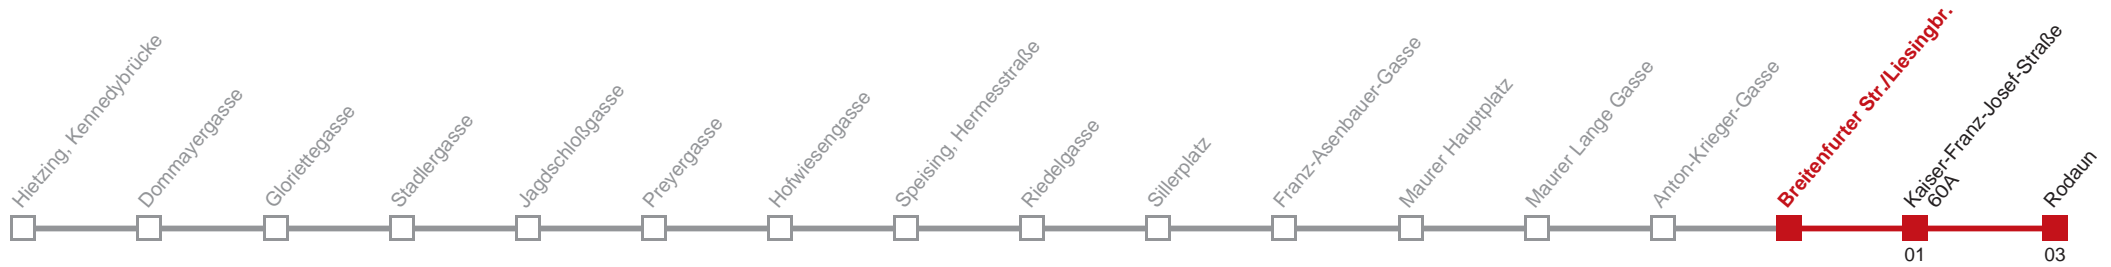

60 Rodaun

Montag-Freitag (Schule)

5	10	20	30	40	46	51	57						
6	07	11	17	27	32	37	43	47	52	56	59		
7	04	06	11	14	19	25	30	35	40	45	50	54	58
8	02	06	10	14	18	26	35	41	47	54			
9	01	07	14	21	28	35	42	49	56				
10	03	11	18	26	33	41	48	56					
11	03	11	18	26	33	41	48	56					
12	03	11	18	26	33	41	48	56					
13	03	11	18	26	33	41	48	56					
14	03	11	17	23	29	36	43	49	56				
15	03	10	17	24	30	37	44	50	57				
16	04	10	17	24	30	37	44	50	57				
17	04	10	17	24	30	37	44	50	57				
18	04	10	17	24	30	37	44	50	57				
19	04	11	18	26	33	41	48	57					
20	07	16	26	36	46	56							
21	06	16	26	36	46	56							
22	06	16	26	36	47								
23	02	17	32	47									
0	02	17	32	48									
1	06												

Montag-Freitag (Ferien)

5	10	20	30	40	46	57		
6	07	11	17	27	37	43	47	56
7	04	11	19	27	34	42	49	57
8	04	12	19	27	34	42	49	57
9	04	11	18	26	33	41	48	56
10	03	11	18	26	33	41	48	56
11	03	11	18	26	33	41	48	56
12	03	11	18	26	33	41	48	56
13	03	11	18	26	33	41	48	56
14	03	11	18	26	33	41	48	56
15	04	11	19	27	34	42	49	57
16	04	12	19	27	34	42	49	57
17	04	12	19	27	34	42	49	57
18	04	12	19	27	34	42	49	57
19	04	11	18	26	33	41	48	57
20	07	16	26	36	46	56		
21	06	16	26	36	46	56		
22	06	16	26	36	47			
23	02	17	32	47				
0	02	17	32	48				
1	06							

Samstag

5	13	33	46			
6	02	17	24	32	47	54
7	02	16	26	36	46	56
8	06	16	26	36	46	56
9	06	17	27	37	47	57
10	07	17	27	37	47	57
11	07	17	27	37	47	57
12	07	17	27	37	47	57
13	07	17	27	37	47	57
14	07	17	27	37	47	57
15	07	17	27	37	47	57
16	07	17	27	37	47	57
17	07	17	27	37	47	57
18	07	17	27	37	47	57
19	07	16	26	36	46	56
20	06	16	26	36	46	56
21	06	17	32	47		
22	02	17	32	47		
23	02	17	32	47		
0	02	17	32	48		
1	06					

Sonn- und Feiertag

5	13	33	46			
6	02	17	32	47		
7	02	17	32	47		
8	02	17	24	32	47	54
9	02	16	26	36	46	56
10	06	16	26	36	46	56
11	06	16	26	36	46	56
12	06	16	26	36	46	56
13	06	16	26	36	46	56
14	06	16	26	36	46	56
15	06	16	26	36	46	56
16	06	16	26	36	46	56
17	06	16	26	36	46	56
18	06	16	26	36	46	56
19	06	16	26	36	46	56
20	06	16	26	36	46	56
21	06	17	32	47		
22	02	17	32	47		
23	02	17	32	47		
0	02	17	32	48		
1	06					

Am 24.12. ab ca. 18.00 Uhr Intervall alle 15 Minuten
Am 31.12. auf 1.1. durchgehender Betrieb

Holen Sie sich die aktuellen Abfahrtszeiten auf Ihr Handy!
m.qando.at/qr/01695