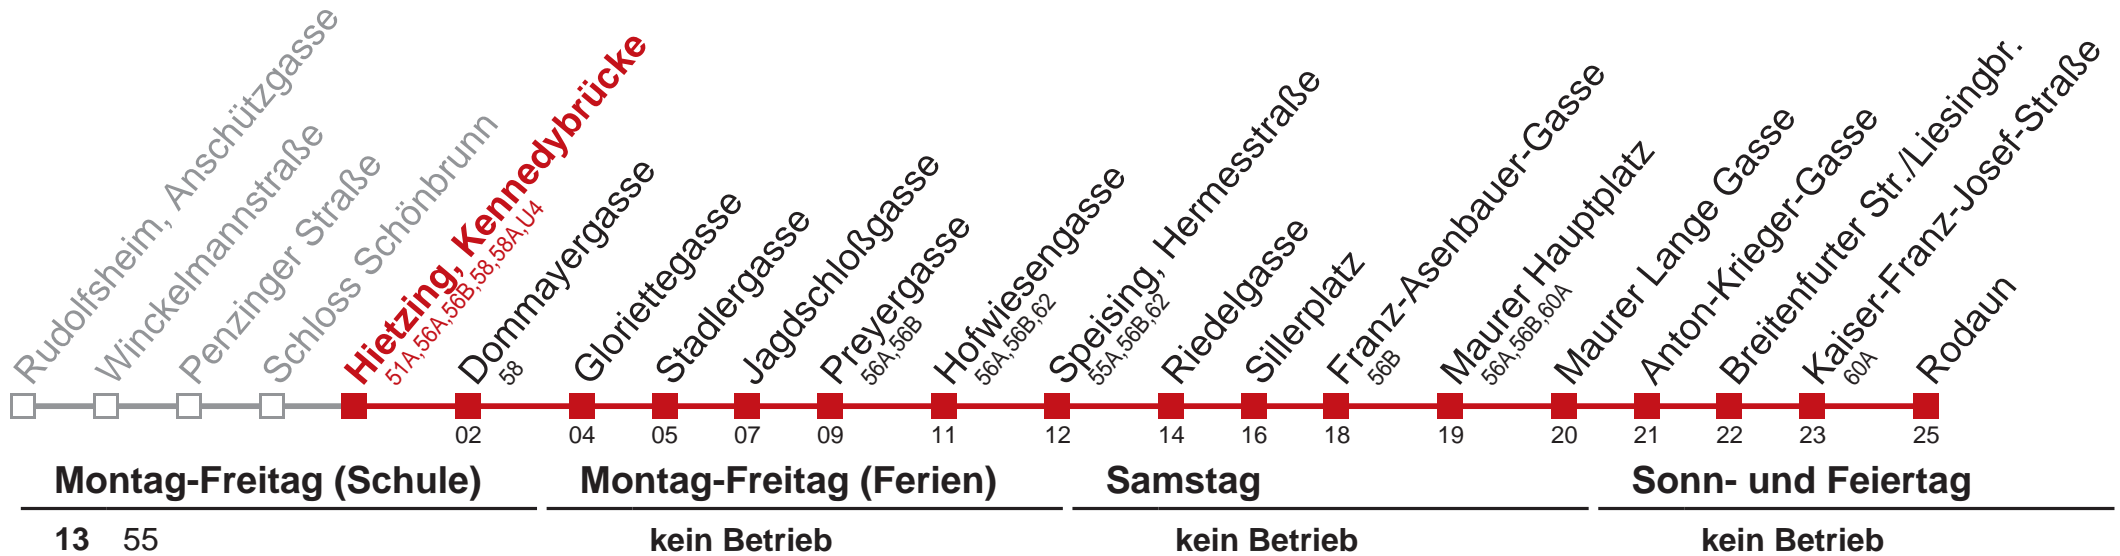

60 Rodaun

Am 24.12. ab ca. 18.00 Uhr Intervall alle 15 Minuten
Am 31.12. auf 1.1. durchgehender Betrieb

Holen Sie sich die aktuellen Abfahrtszeiten auf Ihr Handy!
m.qando.at/qr/00520