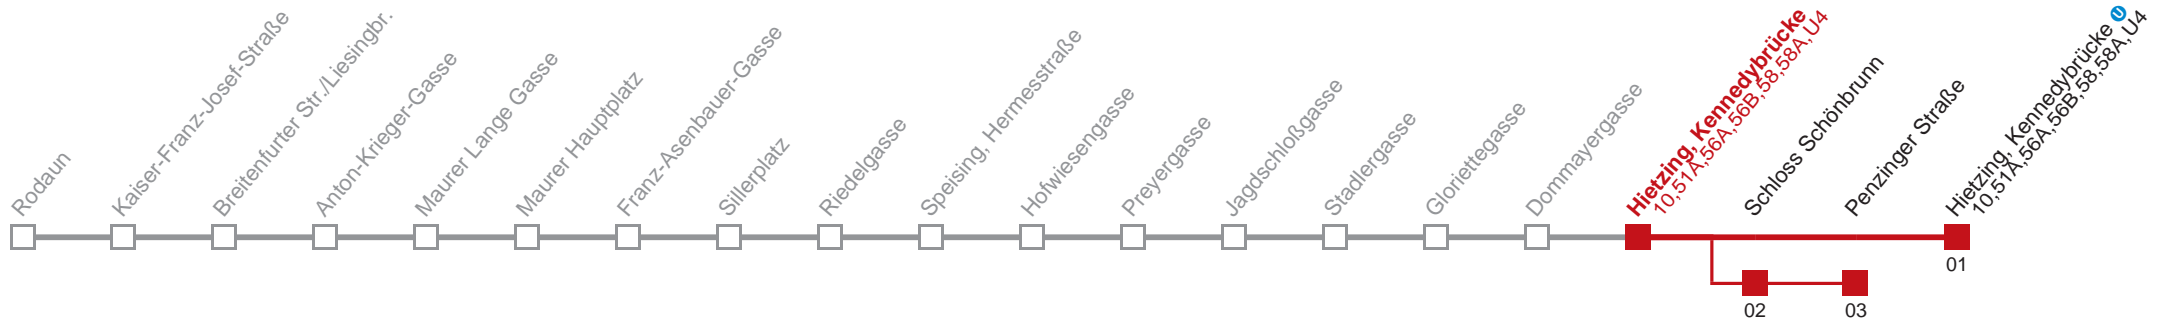

60 Hietzing, Kennedybrücke

Montag-Freitag (Schule)

5	23 30 41 51
6	01 11 19 27 34 41 47 53 59
7	05 11 16 21 26 30 34 38 42 46 50 54 58
8	03 08 13 19 25 31 38 45 51 58
9	<u>05</u> 11 17 24 30 38 45 53
10	00 08 15 23 30 38 45 53
11	00 08 15 23 30 38 45 53
12	00 08 15 23 30 38 45 53
13	00 08 15 23 30 38 45 53
14	00 08 15 23 30 37 44 50 57
15	04 10 17 24 30 37 44 50 57
16	04 10 17 24 30 37 44 50 57
17	04 10 17 24 30 37 44 50 57
18	04 10 17 24 30 38 45 53
19	00 07 15 22 30 40 50
20	00 10 19 29 39 49 59
21	09 19 29 39 49 59
22	09 19 33 48
23	03 18 33 48
0	03 18 33

Montag-Freitag (Ferien)

5	23 30 41 51
6	01 11 21 30 38 45 53
7	00 08 16 24 31 39 46 54
8	01 09 16 24 31 39 46 54
9	01 09 15 23 30 38 45 53
10	00 08 15 23 30 38 45 53
11	00 08 15 23 30 38 45 53
12	00 08 15 23 30 38 45 53
13	00 08 15 23 30 38 45 53
14	00 08 15 23 30 38 45 53
15	00 08 15 23 30 38 45 53
16	00 08 15 23 30 38 45 53
17	00 08 15 23 30 38 45 53
18	00 08 15 23 30 38 45 53
19	00 07 15 22 29 40 50
20	00 10 19 29 39 49 59
21	09 19 29 39 49 59
22	09 19 33 48
23	03 18 33 48
0	03 18 33

Samstag

5	23 28 42
6	03 18 33 48 59
7	09 19 29 39 49 59
8	09 19 29 39 49 59
9	10 21 31 41 51
10	01 11 21 31 41 51
11	01 11 21 31 41 51
12	01 11 21 31 41 51
13	01 11 21 31 41 51
14	01 11 21 31 41 51
15	01 11 21 31 41 51
16	01 11 21 31 41 51
17	01 11 21 31 41 51
18	01 11 21 31 41 51
19	01 10 20 29 39 49 59
20	09 19 29 39 49
21	03 18 33 48
22	03 18 33 48
23	03 18 33 48
0	03 18 33

Sonn- und Feiertag

5	23 28 42
6	03 18 33 48
7	03 18 33 48
8	03 18 33 48 59
9	09 19 29 39 49 59
10	09 19 29 39 49 59
11	09 19 29 39 49 59
12	09 19 29 39 49 59
13	09 19 29 39 49 59
14	09 19 29 39 49 59
15	09 19 29 39 49 59
16	09 19 29 39 49 59
17	09 19 29 39 49 59
18	09 19 29 39 49 59
19	09 19 29 39 49 59
20	09 19 29 39 49
21	03 18 33 48
22	03 18 33 48
23	03 18 33 48
0	03 18 33

Am 24.12. ab ca. 18.00 Uhr Intervall alle 15 Minuten

Am 31.12. auf 1.1. durchgehender Betrieb

☐ über Schloss Schönbrunn
bis Penzinger Straße

Holen Sie sich die
aktuellen Abfahrtszeiten
auf Ihr Handy!
m.qando.at/qr/00520