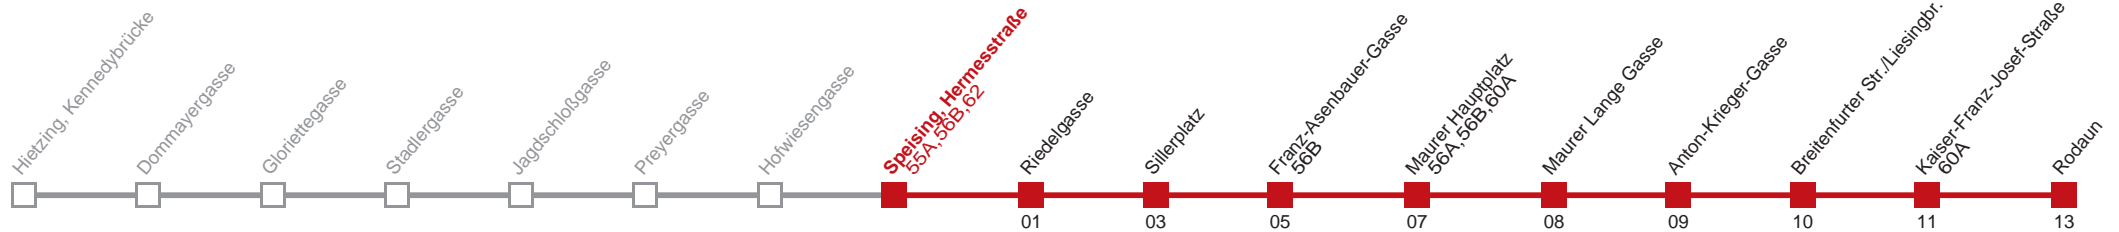

60 Rodaun

Montag-Freitag (Schule)

4	59
5	00 10 20 30 36 41 47 57
6	01 07 17 22 27 33 37 42 46 49 53 56
7	01 04 09 14 19 24 29 34 39 43 47 51 55 59
8	03 07 15 24 30 36 43 50 57
9	04 11 18 25 32 39 46 53
10	01 08 16 23 31 38 46 53
11	01 08 16 23 31 38 46 53
12	01 08 16 23 31 38 46 53
13	01 08 16 23 31 38 46 53
14	01 07 13 19 26 33 39 46 53 59
15	06 13 20 26 33 40 46 53
16	00 06 13 20 26 33 40 46 53
17	00 06 13 20 26 33 40 46 53
18	00 06 13 20 26 33 40 46 54
19	01 08 16 23 31 38 47 57
20	06 16 26 36 46 56
21	06 16 26 36 46 56
22	06 16 26 37 52
23	07 22 37 52
0	07 22 38 56

Montag-Freitag (Ferien)

4	59
5	00 10 20 30 36 47 57
6	01 07 17 27 33 37 46 53
7	01 09 16 24 31 39 46 54
8	01 09 16 24 31 39 46 54
9	01 08 16 23 31 38 46 53
10	01 08 16 23 31 38 46 53
11	01 08 16 23 31 38 46 53
12	01 08 16 23 31 38 46 53
13	01 08 16 23 31 38 46 53
14	01 08 16 23 31 38 46 53
15	01 09 16 24 31 39 46 54
16	01 09 16 24 31 39 46 54
17	01 09 16 24 31 39 46 54
18	01 09 16 24 31 39 46 54
19	01 08 16 23 31 38 47 57
20	06 16 26 36 46 56
21	06 16 26 36 46 56
22	06 16 26 37 52
23	07 22 37 52
0	07 22 38 56

Samstag

4	59
5	03 23 36 52
6	07 14 22 37 44 52
7	06 16 26 36 46 56
8	06 16 26 36 46 56
9	07 17 27 37 47 57
10	07 17 27 37 47 57
11	07 17 27 37 47 57
12	07 17 27 37 47 57
13	07 17 27 37 47 57
14	07 17 27 37 47 57
15	07 17 27 37 47 57
16	07 17 27 37 47 57
17	07 17 27 37 47 57
18	07 17 27 37 47 57
19	06 16 26 36 46 56
20	06 16 26 36 46 56
21	07 22 37 52
22	07 22 37 52
23	07 22 37 52
0	07 22 38 56

Sonn- und Feiertag

4	59
5	03 23 36 52
6	07 22 37 52
7	07 22 37 52
8	07 15 22 37 45 52
9	06 16 26 36 46 56
10	06 16 26 36 46 56
11	06 16 26 36 46 56
12	06 16 26 36 46 56
13	06 16 26 36 46 56
14	06 16 26 36 46 56
15	06 16 26 36 46 56
16	06 16 26 36 46 56
17	06 16 26 36 46 56
18	06 16 26 36 46 56
19	06 16 26 36 46 56
20	06 16 26 36 46 56
21	07 22 37 52
22	07 22 37 52
23	07 22 37 52
0	07 22 38 56

Am 24.12. ab ca. 18.00 Uhr Intervall alle 15 Minuten
Am 31.12. auf 1.1. durchgehender Betrieb
☐ bis Maurer Lange Gasse

Holen Sie sich die
aktuellen Abfahrtszeiten
auf Ihr Handy!

m.qando.at/qr/00504