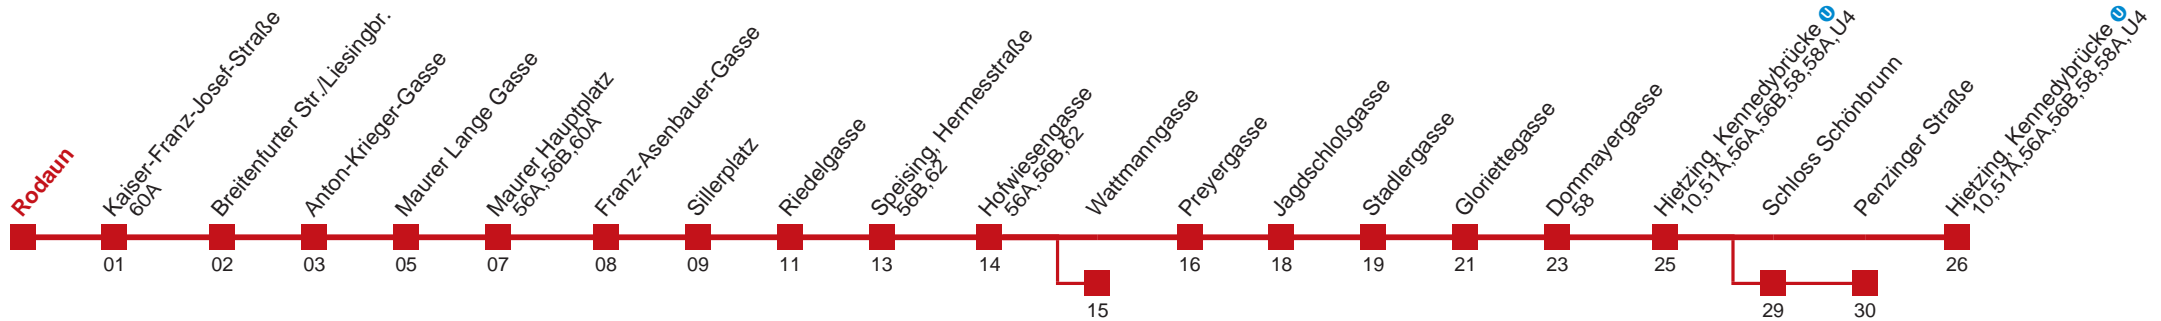

60 Hietzing, Kennedybrücke U

Montag-Freitag (Schule)

5	16 26 36 46 54
6	02 09 16 22 28 34 40 45 50 55
7	00 04 08 12 16 20 24 28 32 37 42 47 53 59
8	03 05 12 18 22 25 32 38 45 52 58
9	05 12 16 20 27 35 42 50 57
10	05 12 20 27 35 42 50 57
11	05 12 20 27 35 42 50 57
12	05 12 20 27 35 42 50 57
13	05 12 20 27 35 42 50 57
14	05 12 18 25 32 38 45 52 58
15	05 12 18 25 32 38 45 52 58
16	05 12 18 25 32 38 45 52 58
17	05 12 18 25 32 38 45 52 58
18	05 12 20 27 35 42 50 57
19	06 10 16 26 31 36 46 51 56
20	06 16 26 36 46 56
21	06 16 26 36 46 56
22	10 17 25 32 40 55
23	10 25 40 55
0	10 20 35 51
1	09

Montag-Freitag (Ferien)

5	16 26 36 46 56
6	05 12 20 27 35 42 50 57
7	05 12 20 27 35 42 50 57
8	05 12 20 27 35 42 50 57
9	05 12 20 27 35 42 50 57
10	05 12 20 27 35 42 50 57
11	05 12 20 27 35 42 50 57
12	05 12 20 27 35 42 50 57
13	05 12 20 27 35 42 50 57
14	05 12 20 27 35 42 50 57
15	05 12 20 27 35 42 50 57
16	05 12 20 27 35 42 50 57
17	05 12 20 27 35 42 50 57
18	05 12 20 27 35 42 50 57
19	05 16 21 26 36 41 46 56
20	06 16 26 36 46 56
21	06 16 26 36 46 56
22	10 17 25 32 40 55
23	10 25 40 55
0	10 20 35 51
1	09

Samstag

5	19 40 55
6	10 25 36 46 56
7	06 16 26 36 46 56
8	06 16 26 36 46 56
9	06 16 26 36 46 56
10	06 16 26 36 46 56
11	06 16 26 36 46 56
12	06 16 26 36 46 56
13	06 16 26 36 46 56
14	06 16 26 36 46 56
15	06 16 26 36 46 56
16	06 16 26 36 46 56
17	06 16 26 36 46 56
18	06 16 26 36 46 56
19	06 16 26 36 46 56
20	06 16 26 40 47 55
21	10 17 25 40 55
22	10 25 40 55
23	10 25 40 55
0	10 20 35 51
1	09

Sonn- und Feiertag

5	19 40 55
6	10 25 40 55
7	10 25 40 55
8	10 25 36 46 56
9	06 16 26 36 46 56
10	06 16 26 36 46 56
11	06 16 26 36 46 56
12	06 16 26 36 46 56
13	06 16 26 36 46 56
14	06 16 26 36 46 56
15	06 16 26 36 46 56
16	06 16 26 36 46 56
17	06 16 26 36 46 56
18	06 16 26 36 46 56
19	06 16 26 36 46 56
20	06 16 26 40 47 55
21	10 17 25 40 55
22	10 25 40 55
23	10 25 40 55
0	10 20 35 51
1	09

Am 24.12. ab ca. 18.00 Uhr Intervall alle 15 Minuten

Am 31.12. auf 1.1. durchgehender Betrieb

☐ über Schloss Schönbrunn   ☐ bis Wattmannsgasse
☐ bis Penzinger Straße

Holen Sie sich die
aktuellen Abfahrtszeiten
auf Ihr Handy!

m.qando.at/qr/01105