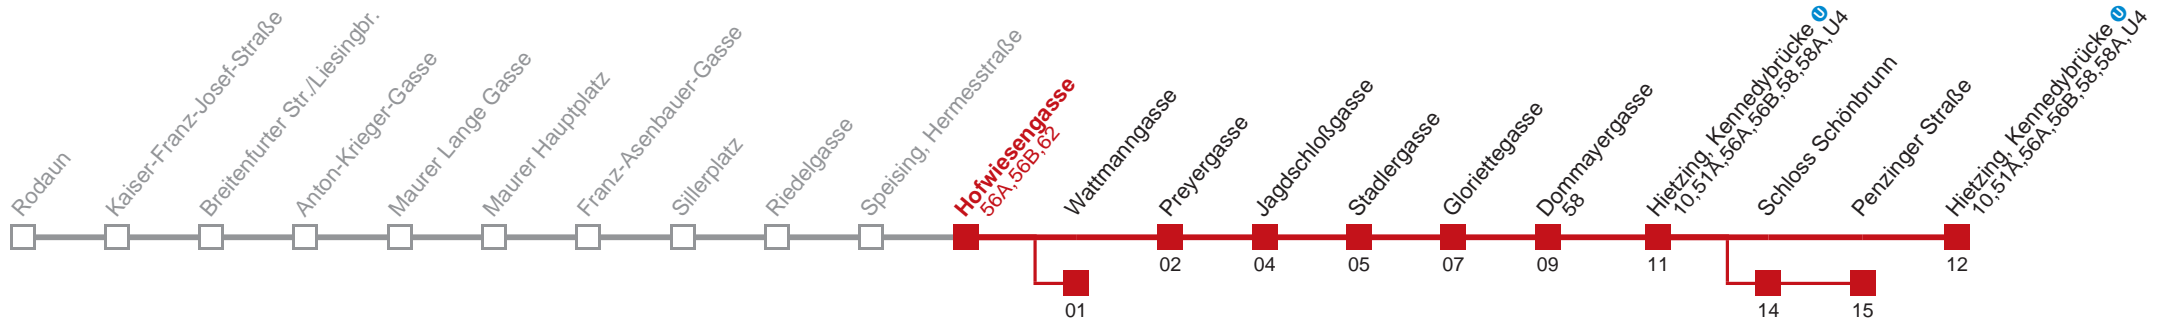

60 Hietzing, Kennedybrücke U

Montag-Freitag (Schule)

5	19 30 40 50
6	00 08 16 23 30 36 42 48 54 59
7	05 10 15 19 23 27 31 35 39 43 47 52 57
8	02 08 14 18 20 27 33 37 40 47 53
9	00 06 13 19 27 31 34 42 49 57
10	04 12 19 27 34 42 49 57
11	04 12 19 27 34 42 49 57
12	04 12 19 27 34 42 49 57
13	04 12 19 27 34 42 49 57
14	04 12 19 26 33 39 46 53 59
15	06 13 19 26 33 39 46 53 59
16	06 13 19 26 33 39 46 53 59
17	06 13 19 26 33 39 46 53 59
18	06 13 19 27 34 42 49 57
19	04 11 20 24 30 40 45 50
20	00 04 09 19 29 39 49 59
21	09 19 29 39 49 59
22	09 23 30 38 45 53
23	08 23 38 53
0	08 23 33 48
1	04 22

Montag-Freitag (Ferien)

5	19 30 40 50
6	00 10 19 27 34 42 49 57
7	05 12 20 27 35 42 50 57
8	05 12 20 27 35 42 50 57
9	04 12 19 27 34 42 49 57
10	04 12 19 27 34 42 49 57
11	04 12 19 27 34 42 49 57
12	04 12 19 27 34 42 49 57
13	04 12 19 27 34 42 49 57
14	04 12 19 27 34 42 49 57
15	04 12 19 27 34 42 49 57
16	04 12 19 27 34 42 49 57
17	04 12 19 27 34 42 49 57
18	04 12 19 27 34 42 49 57
19	04 11 19 30 35 40 50 55
20	00 09 19 29 39 49 59
21	09 19 29 39 49 59
22	09 23 30 38 45 53
23	08 23 38 53
0	08 23 33 48
1	04 22

Samstag

5	18 32 53
6	08 23 38 49 59
7	09 19 29 39 49 59
8	09 19 29 39 49 59
9	10 20 30 40 50
10	00 10 20 30 40 50
11	00 10 20 30 40 50
12	00 10 20 30 40 50
13	00 10 20 30 40 50
14	00 10 20 30 40 50
15	00 10 20 30 40 50
16	00 10 20 30 40 50
17	00 10 20 30 40 50
18	00 10 20 30 40 50
19	00 10 19 29 39 49 59
20	09 19 29 39 53
21	00 08 23 30 38 53
22	08 23 38 53
23	08 23 38 53
0	08 23 33 48
1	04 22

Sonn- und Feiertag

5	18 32 53
6	08 23 38 53
7	08 23 38 53
8	08 23 38 49 59
9	09 19 29 39 49 59
10	09 19 29 39 49 59
11	09 19 29 39 49 59
12	09 19 29 39 49 59
13	09 19 29 39 49 59
14	09 19 29 39 49 59
15	09 19 29 39 49 59
16	09 19 29 39 49 59
17	09 19 29 39 49 59
18	09 19 29 39 49 59
19	09 19 29 39 49 59
20	09 19 29 39 53
21	00 08 23 30 38 53
22	08 23 38 53
23	08 23 38 53
0	08 23 33 48
1	04 22

Am 24.12. ab ca. 18.00 Uhr Intervall alle 15 Minuten
Am 31.12. auf 1.1. durchgehender Betrieb
□ über Schloss Schönbrunn   ■ bis Wattmanngasse
bis Penzinger Straße

Holen Sie sich die
aktuellen Abfahrtszeiten
auf Ihr Handy!

m.qando.at/qr/00539