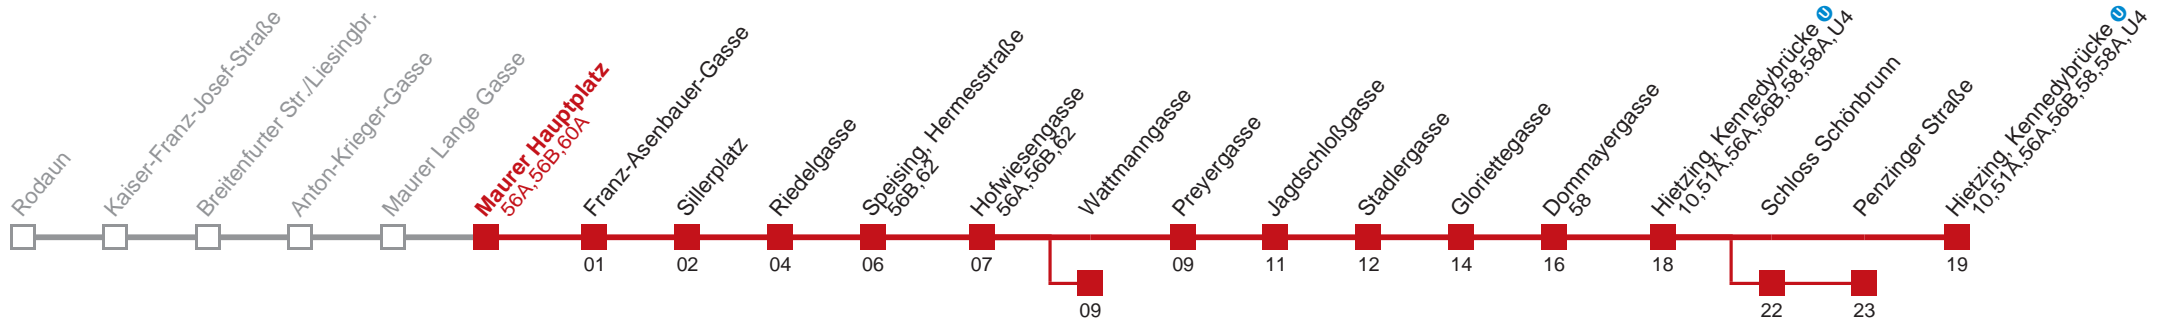

60 Hietzing, Kennedybrücke U

Montag-Freitag (Schule)

5	11 23 33 43 53
6	01 09 16 23 29 35 41 47 52 57
7	02 07 11 15 19 23 27 31 35 39 44 49 54
8	00 06 10 12 19 25 29 32 39 45 52 59
9	05 12 19 23 27 34 42 49 57
10	04 12 19 27 34 42 49 57
11	04 12 19 27 34 42 49 57
12	04 12 19 27 34 42 49 57
13	04 12 19 27 34 42 49 57
14	04 12 19 25 32 39 45 52 59
15	05 12 19 25 32 39 45 52 59
16	05 12 19 25 32 39 45 52 59
17	05 12 19 25 32 39 45 52 59
18	05 12 19 27 34 42 49 57
19	04 12 16 22 32 37 42 52 57
20	02 12 22 32 42 52
21	02 12 22 32 42 52
22	02 16 23 31 38 46
23	01 16 31 46
0	01 16 26 41 57
1	15

Montag-Freitag (Ferien)

5	11 23 33 43 53
6	03 12 19 27 34 42 49 57
7	04 12 19 27 34 42 49 57
8	04 12 19 27 34 42 49 57
9	04 12 19 27 34 42 49 57
10	04 12 19 27 34 42 49 57
11	04 12 19 27 34 42 49 57
12	04 12 19 27 34 42 49 57
13	04 12 19 27 34 42 49 57
14	04 12 19 27 34 42 49 57
15	04 12 19 27 34 42 49 57
16	04 12 19 27 34 42 49 57
17	04 12 19 27 34 42 49 57
18	04 12 19 27 34 42 49 57
19	04 11 22 27 32 42 47 52
20	02 12 22 32 42 52
21	02 12 22 32 42 52
22	02 16 23 31 38 46
23	01 16 31 46
0	01 16 26 41 57
1	15

Samstag

5	11 25 46
6	01 16 31 42 52
7	02 12 22 32 42 52
8	02 12 22 32 42 52
9	02 13 23 33 43 53
10	03 13 23 33 43 53
11	03 13 23 33 43 53
12	03 13 23 33 43 53
13	03 13 23 33 43 53
14	03 13 23 33 43 53
15	03 13 23 33 43 53
16	03 13 23 33 43 53
17	03 13 23 33 43 53
18	03 13 23 33 43 53
19	03 12 22 32 42 52
20	02 12 22 32 46 53
21	01 16 23 31 46
22	01 16 31 46
23	01 16 31 46
0	01 16 26 41 57
1	15

Sonn- und Feiertag

5	11 25 46
6	01 16 31 46
7	01 16 31 46
8	01 16 31 42 52
9	02 12 22 32 42 52
10	02 12 22 32 42 52
11	02 12 22 32 42 52
12	02 12 22 32 42 52
13	02 12 22 32 42 52
14	02 12 22 32 42 52
15	02 12 22 32 42 52
16	02 12 22 32 42 52
17	02 12 22 32 42 52
18	02 12 22 32 42 52
19	02 12 22 32 42 52
20	02 12 22 32 46 53
21	01 16 23 31 46
22	01 16 31 46
23	01 16 31 46
0	01 16 26 41 57
1	15

Am 24.12. ab ca. 18.00 Uhr Intervall alle 15 Minuten
Am 31.12. auf 1.1. durchgehender Betrieb
□ über Schloss Schönbrunn   ■ bis Wattmannngasse
bis Penzinger Straße

Holen Sie sich die
aktuellen Abfahrtszeiten
auf Ihr Handy!
m.qando.at/qr/00854