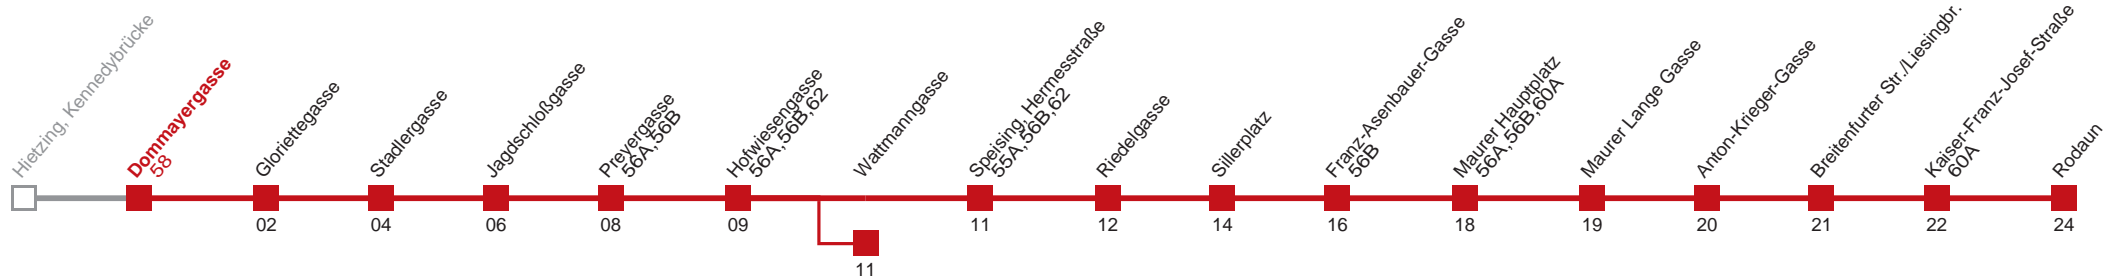

60 Rodaun

Montag-Freitag (Schule)

5	25 36 46 56
6	06 16 26 35 43 50 58
7	03 08 13 18 23 28 32 36 40 44 48 52 56
8	00 04 08 13 19 25 32 39 46 54
9	00 07 14 21 28 35 43 50 58
10	05 13 20 28 35 43 50 58
11	05 13 20 28 35 43 50 58
12	05 13 20 28 35 43 50 58
13	05 13 20 28 35 43 50 57
14	02 09 15 22 29 35 42 49 55
15	02 09 15 22 29 35 42 49 55
16	02 09 15 22 29 35 42 49 55
17	02 09 15 22 29 35 42 49 55
18	02 09 15 22 29 35 43 50 58
19	05 13 20 28 36 46 56
20	06 16 26 36 46 56
21	06 16 26 36 46 56
22	06 16 27 42 57
23	12 27 42 57
0	12 28 46

Montag-Freitag (Ferien)

5	25 36 46 56
6	06 16 26 35 43 50 58
7	05 13 20 28 35 43 50 58
8	05 13 20 28 35 43 50 58
9	05 13 20 28 35 43 50 58
10	05 13 20 28 35 43 50 58
11	05 13 20 28 35 43 50 58
12	05 13 20 28 35 43 50 58
13	05 13 20 28 35 43 50 58
14	05 13 20 28 35 43 50 58
15	05 13 20 28 35 43 50 58
16	05 13 20 28 35 43 50 58
17	05 13 20 28 35 43 50 58
18	05 13 20 28 35 43 50 58
19	05 13 20 28 36 46 56
20	06 16 26 36 46 56
21	06 16 26 36 46 56
22	06 16 27 42 57
23	12 27 42 57
0	12 28 46

Samstag

5	26 42 57
6	12 27 42 56
7	06 16 26 36 46 56
8	06 16 26 36 46 56
9	06 16 26 36 46 56
10	06 16 26 36 46 56
11	06 16 26 36 46 56
12	06 16 26 36 46 56
13	06 16 26 36 46 56
14	06 16 26 36 46 56
15	06 16 26 36 46 56
16	06 16 26 36 46 56
17	06 16 26 36 46 56
18	06 16 26 36 46 56
19	06 16 26 36 46 56
20	06 16 26 36 46 57
21	12 27 42 57
22	12 27 42 57
23	12 27 42 57
0	12 28 46

Sonn- und Feiertag

5	26 42 57
6	12 27 42 57
7	12 27 42 57
8	12 27 42 56
9	06 16 26 36 46 56
10	06 16 26 36 46 56
11	06 16 26 36 46 56
12	06 16 26 36 46 56
13	06 16 26 36 46 56
14	06 16 26 36 46 56
15	06 16 26 36 46 56
16	06 16 26 36 46 56
17	06 16 26 36 46 56
18	06 16 26 36 46 56
19	06 16 26 36 46 56
20	06 16 26 36 46 57
21	12 27 42 57
22	12 27 42 57
23	12 27 42 57
0	12 28 46

Am 24.12. ab ca. 18.00 Uhr Intervall alle 15 Minuten
Am 31.12. auf 1.1. durchgehender Betrieb
□ bis Wattmanngasse

Holen Sie sich die
aktuellen Abfahrtszeiten
auf Ihr Handy!

m.qando.at/qr/00233