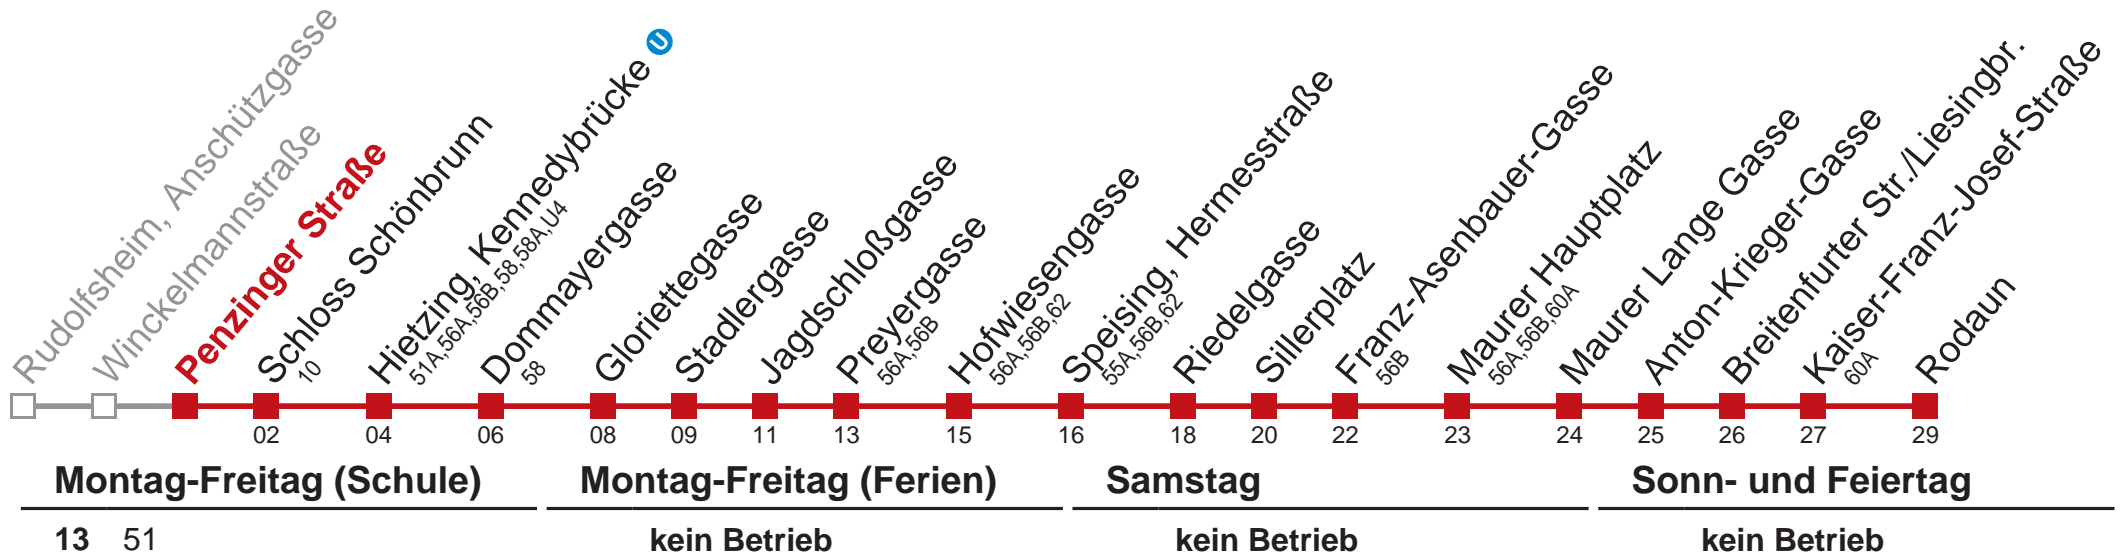

# 60 Rodaun

Am 24.12. ab ca. 18.00 Uhr Intervall alle 15 Minuten  
 Am 31.12. auf 1.1. durchgehender Betrieb

Holen Sie sich die aktuellen Abfahrtszeiten auf Ihr Handy!  
[m.qando.at/qr/01493](https://m.qando.at/qr/01493)

# 60 Rodaun

Am 24.12. ab ca. 18.00 Uhr Intervall alle 15 Minuten  
 Am 31.12. auf 1.1. durchgehender Betrieb

Holen Sie sich die aktuellen Abfahrtszeiten auf Ihr Handy!  
[m.qando.at/qr/01005](https://m.qando.at/qr/01005)