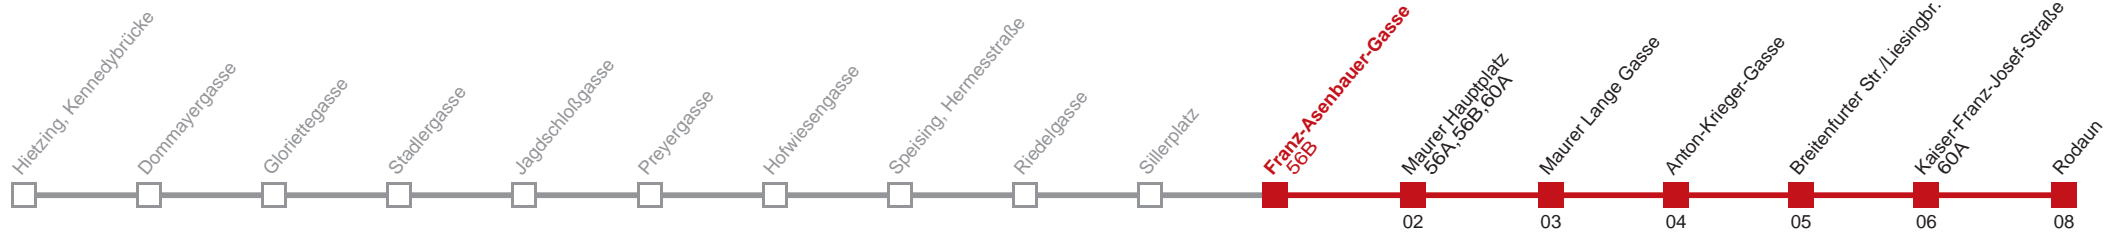

60 Rodaun

Montag-Freitag (Schule)

5	04	05	15	25	35	41	47	52					
6	02	07	12	22	27	32	38	42	47	51	54	59	
7	01	06	09	14	20	25	30	35	40	45	49	53	57
8	01	05	09	13	21	30	36	42	49	56			
9	03	10	16	23	30	37	44	51	59				
10	06	14	21	29	36	44	51	59					
11	06	14	21	29	36	44	51	59					
12	06	14	21	29	36	44	51	59					
13	06	14	21	29	36	44	51	59					
14	06	13	18	25	31	38	45	51	58				
15	05	12	19	25	32	39	45	52	59				
16	05	12	19	25	32	39	45	52	59				
17	05	12	19	25	32	39	45	52	59				
18	05	12	19	25	32	39	45	52	59				
19	07	14	21	29	36	44	52						
20	02	11	21	31	41	51							
21	01	11	21	31	41	51							
22	01	11	21	31	42	57							
23	12	27	42	57									
0	12	27	43										
1	01												

Montag-Freitag (Ferien)

5	04	05	15	25	35	41	52		
6	02	07	12	22	32	38	42	51	59
7	06	14	22	29	37	44	52	59	
8	07	14	22	29	37	44	52	59	
9	07	14	21	29	36	44	51	59	
10	06	14	21	29	36	44	51	59	
11	06	14	21	29	36	44	51	59	
12	06	14	21	29	36	44	51	59	
13	06	14	21	29	36	44	51	59	
14	06	14	21	29	36	44	51	59	
15	06	14	22	29	37	44	52	59	
16	07	14	22	29	37	44	52	59	
17	07	14	22	29	37	44	52	59	
18	07	14	22	29	37	44	52	59	
19	07	14	21	29	36	44	52		
20	02	11	21	31	41	51			
21	01	11	21	31	41	51			
22	01	11	21	31	42	57			
23	12	27	42	57					
0	12	27	43						
1	01								

Samstag

5	04	08	28	41	57	
6	12	19	27	42	49	57
7	11	21	31	41	51	
8	01	11	21	31	41	51
9	01	12	22	32	42	52
10	02	12	22	32	42	52
11	02	12	22	32	42	52
12	02	12	22	32	42	52
13	02	12	22	32	42	52
14	02	12	22	32	42	52
15	02	12	22	32	42	52
16	02	12	22	32	42	52
17	02	12	22	32	42	52
18	02	12	22	32	42	52
19	02	11	21	31	41	51
20	01	11	21	31	41	51
21	01	12	27	42	57	
22	12	27	42	57		
23	12	27	42	57		
0	12	27	43			
1	01					

Sonn- und Feiertag

5	04	08	28	41	57	
6	12	27	42	57		
7	12	27	42	57		
8	12	20	27	42	50	57
9	11	21	31	41	51	
10	01	11	21	31	41	51
11	01	11	21	31	41	51
12	01	11	21	31	41	51
13	01	11	21	31	41	51
14	01	11	21	31	41	51
15	01	11	21	31	41	51
16	01	11	21	31	41	51
17	01	11	21	31	41	51
18	01	11	21	31	41	51
19	01	11	21	31	41	51
20	01	11	21	31	41	51
21	01	12	27	42	57	
22	12	27	42	57		
23	12	27	42	57		
0	12	27	43			
1	01					

Am 24.12. ab ca. 18.00 Uhr Intervall alle 15 Minuten
Am 31.12. auf 1.1. durchgehender Betrieb
□ bis Maurer Lange Gasse

Holen Sie sich die aktuellen Abfahrtszeiten auf Ihr Handy!
m.qando.at/qr/00343