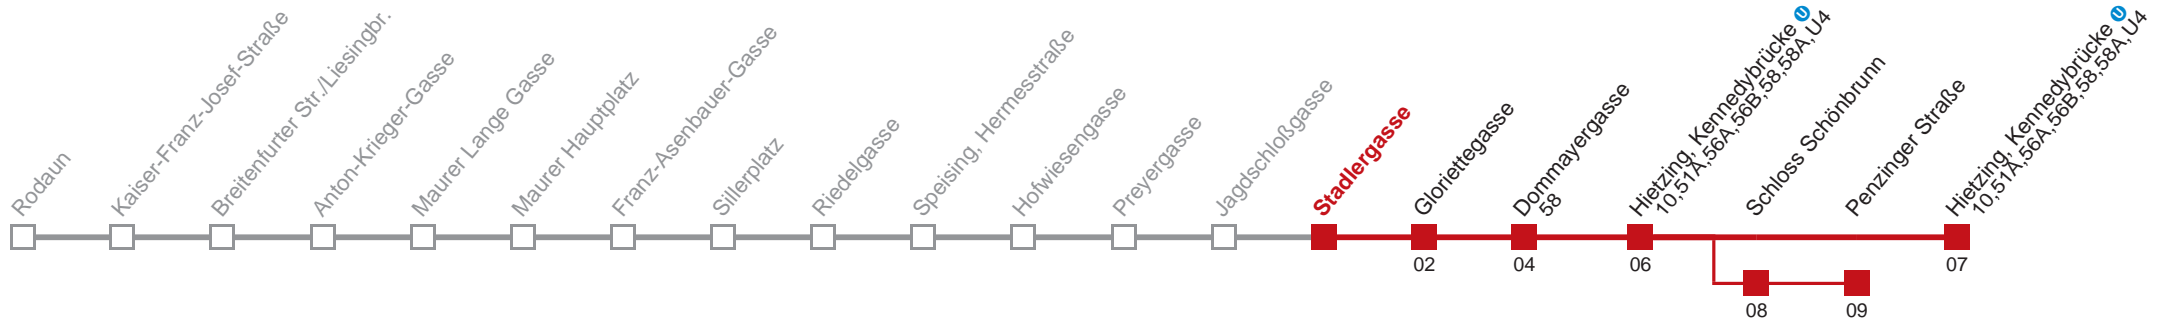

60 Hietzing, Kennedybrücke U

Montag-Freitag (Schule)

5	17 24 35 45 55
6	05 13 21 28 35 41 47 53 59
7	05 10 15 20 24 28 32 36 40 44 48 52 57
8	02 07 13 19 25 32 39 45 52 59
9	05 11 18 24 32 39 47 54
10	02 09 17 24 32 39 47 54
11	02 09 17 24 32 39 47 54
12	02 09 17 24 32 39 47 54
13	02 09 17 24 32 39 47 54
14	02 09 17 24 31 38 44 51 58
15	04 11 18 24 31 38 44 51 58
16	04 11 18 24 31 38 44 51 58
17	04 11 18 24 31 38 44 51 58
18	04 11 18 24 32 39 47 54
19	02 09 16 25 35 45 55
20	05 14 24 34 44 54
21	04 14 24 34 44 54
22	04 14 28 43 58
23	13 28 43 58
0	13 28

Montag-Freitag (Ferien)

5	17 24 35 45 55
6	05 15 24 32 39 47 54
7	02 10 18 25 33 40 48 55
8	03 10 18 25 33 40 48 55
9	03 09 17 24 32 39 47 54
10	02 09 17 24 32 39 47 54
11	02 09 17 24 32 39 47 54
12	02 09 17 24 32 39 47 54
13	02 09 17 24 32 39 47 54
14	02 09 17 24 32 39 47 54
15	02 09 17 24 32 39 47 54
16	02 09 17 24 32 39 47 54
17	02 09 17 24 32 39 47 54
18	02 09 17 24 32 39 47 54
19	02 09 16 24 35 45 55
20	05 14 24 34 44 54
21	04 14 24 34 44 54
22	04 14 28 43 58
23	13 28 43 58
0	13 28

Samstag

5	18 23 37 58
6	13 28 43 54
7	04 14 24 34 44 54
8	04 14 24 34 44 54
9	04 15 25 35 45 55
10	05 15 25 35 45 55
11	05 15 25 35 45 55
12	05 15 25 35 45 55
13	05 15 25 35 45 55
14	05 15 25 35 45 55
15	05 15 25 35 45 55
16	05 15 25 35 45 55
17	05 15 25 35 45 55
18	05 15 25 35 45 55
19	05 15 24 34 44 54
20	04 14 24 34 44 58
21	13 28 43 58
22	13 28 43 58
23	13 28 43 58
0	13 28

Sonn- und Feiertag

5	18 23 37 58
6	13 28 43 58
7	13 28 43 58
8	13 28 43 54
9	04 14 24 34 44 54
10	04 14 24 34 44 54
11	04 14 24 34 44 54
12	04 14 24 34 44 54
13	04 14 24 34 44 54
14	04 14 24 34 44 54
15	04 14 24 34 44 54
16	04 14 24 34 44 54
17	04 14 24 34 44 54
18	04 14 24 34 44 54
19	04 14 24 34 44 54
20	04 14 24 34 44 58
21	13 28 43 58
22	13 28 43 58
23	13 28 43 58
0	13 28

Am 24.12. ab ca. 18.00 Uhr Intervall alle 15 Minuten

Am 31.12. auf 1.1. durchgehender Betrieb

□ über Schloss Schönbrunn
bis Penzinger Straße

Holen Sie sich die aktuellen Abfahrtszeiten auf Ihr Handy!

m.qando.at/qr/01304