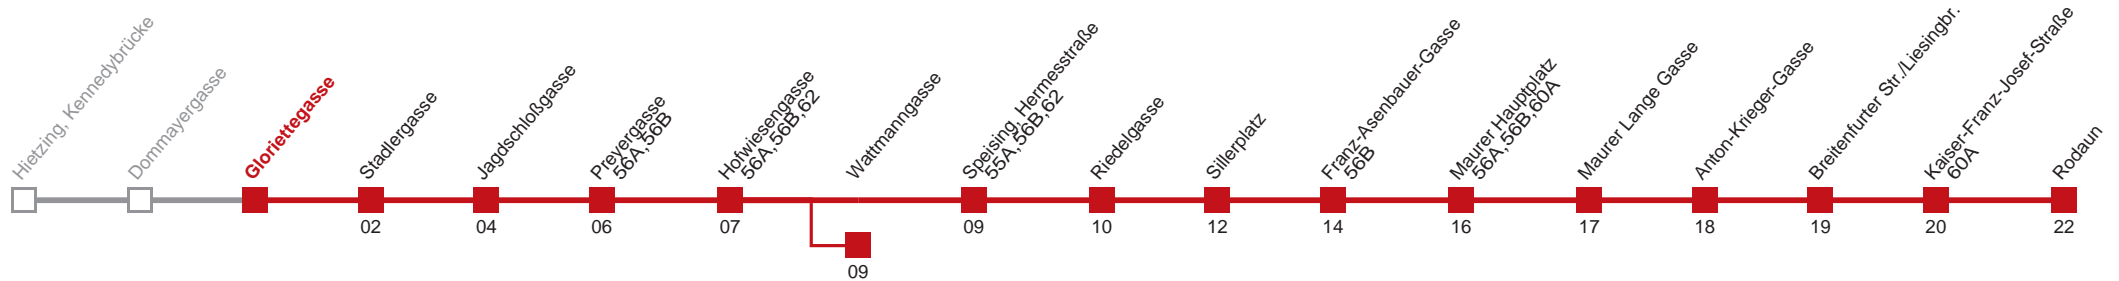

60 Rodaun

Montag-Freitag (Schule)

5	27 38 48 58
6	08 18 28 37 45 52
7	00 05 10 15 20 25 30 34 38 42 46 50 54 58
8	02 06 10 15 21 27 34 41 48 56
9	02 09 16 23 30 37 45 52
10	00 07 15 22 30 37 45 52
11	00 07 15 22 30 37 45 52
12	00 07 15 22 30 37 45 52
13	00 07 15 22 30 37 45 52 59
14	04 11 17 24 31 37 44 51 57
15	04 11 17 24 31 37 44 51 57
16	04 11 17 24 31 37 44 51 57
17	04 11 17 24 31 37 44 51 57
18	04 11 17 24 31 37 45 52
19	00 07 15 22 30 38 48 58
20	08 18 28 38 48 58
21	08 18 28 38 48 58
22	08 18 29 44 59
23	14 29 44 59
0	14 30 48

Montag-Freitag (Ferien)

5	27 38 48 58
6	08 18 28 37 45 52
7	00 07 15 22 30 37 45 52
8	00 07 15 22 30 37 45 52
9	00 07 15 22 30 37 45 52
10	00 07 15 22 30 37 45 52
11	00 07 15 22 30 37 45 52
12	00 07 15 22 30 37 45 52
13	00 07 15 22 30 37 45 52
14	00 07 15 22 30 37 45 52
15	00 07 15 22 30 37 45 52
16	00 07 15 22 30 37 45 52
17	00 07 15 22 30 37 45 52
18	00 07 15 22 30 37 45 52
19	00 07 15 22 30 38 48 58
20	08 18 28 38 48 58
21	08 18 28 38 48 58
22	08 18 29 44 59
23	14 29 44 59
0	14 30 48

Samstag

5	28 44 59
6	14 29 44 58
7	08 18 28 38 48 58
8	08 18 28 38 48 58
9	08 18 28 38 48 58
10	08 18 28 38 48 58
11	08 18 28 38 48 58
12	08 18 28 38 48 58
13	08 18 28 38 48 58
14	08 18 28 38 48 58
15	08 18 28 38 48 58
16	08 18 28 38 48 58
17	08 18 28 38 48 58
18	08 18 28 38 48 58
19	08 18 28 38 48 58
20	08 18 28 38 48 59
21	14 29 44 59
22	14 29 44 59
23	14 29 44 59
0	14 30 48

Sonn- und Feiertag

5	28 44 59
6	14 29 44 59
7	14 29 44 59
8	14 29 44 58
9	08 18 28 38 48 58
10	08 18 28 38 48 58
11	08 18 28 38 48 58
12	08 18 28 38 48 58
13	08 18 28 38 48 58
14	08 18 28 38 48 58
15	08 18 28 38 48 58
16	08 18 28 38 48 58
17	08 18 28 38 48 58
18	08 18 28 38 48 58
19	08 18 28 38 48 58
20	08 18 28 38 48 59
21	14 29 44 59
22	14 29 44 59
23	14 29 44 59
0	14 30 48

Am 24.12. ab ca. 18.00 Uhr Intervall alle 15 Minuten
Am 31.12. auf 1.1. durchgehender Betrieb
□ bis Wattmangasse

Holen Sie sich die aktuellen Abfahrtszeiten auf Ihr Handy!
m.qando.at/qr/00408