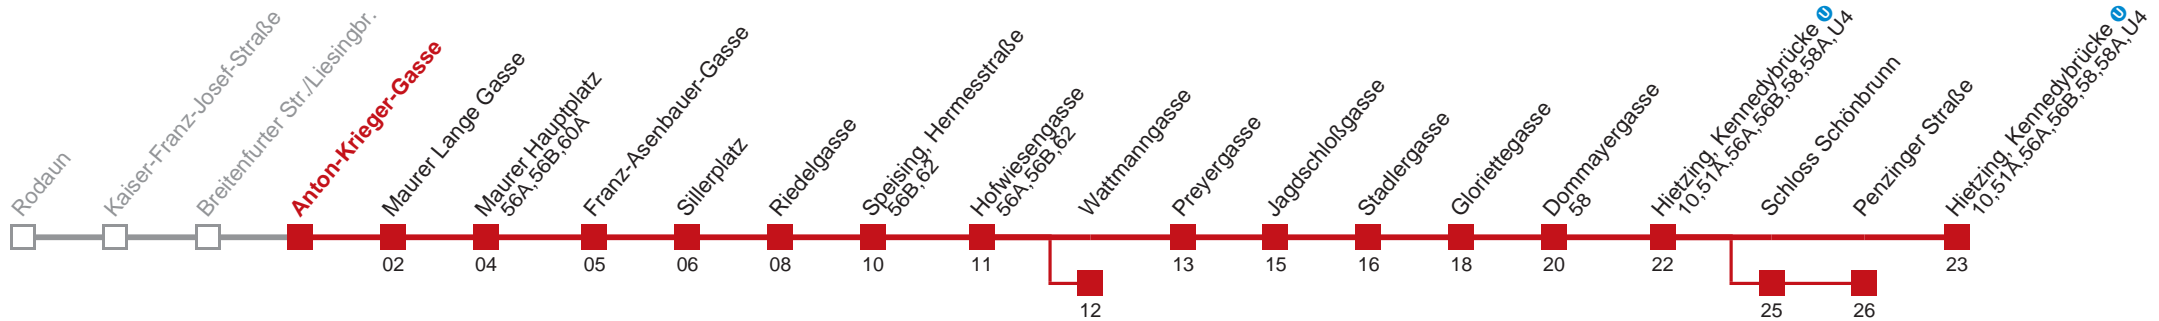

60 Hietzing, Kennedybrücke U

Montag-Freitag (Schule)

5	19 29 39 49 57
6	05 12 19 25 31 37 43 48 53 58
7	03 07 11 15 19 23 27 31 35 40 45 50 56
8	02 06 08 15 22 25 28 35 42 48 55
9	02 08 16 20 23 31 38 46 53
10	01 08 16 23 31 38 46 53
11	01 08 16 23 31 38 46 53
12	01 08 16 23 31 38 46 53
13	01 08 16 23 31 38 46 53
14	01 08 15 22 28 35 42 48 55
15	02 08 15 22 28 35 42 48 55
16	02 08 15 22 28 35 42 48 55
17	02 08 15 22 28 35 42 48 55
18	02 08 16 23 31 38 46 53
19	01 09 13 19 29 34 39 49 54 59
20	09 19 29 39 49 59
21	09 19 29 39 49 59
22	13 20 28 35 43 58
23	13 28 43 58
0	13 23 38 54
1	12

Montag-Freitag (Ferien)

5	19 29 39 49 59
6	08 16 23 31 38 46 53
7	01 08 16 23 31 38 46 53
8	01 08 16 23 31 38 46 53
9	01 08 16 23 31 38 46 53
10	01 08 16 23 31 38 46 53
11	01 08 16 23 31 38 46 53
12	01 08 16 23 31 38 46 53
13	01 08 16 23 31 38 46 53
14	01 08 16 23 31 38 46 53
15	01 08 16 23 31 38 46 53
16	01 08 16 23 31 38 46 53
17	01 08 16 23 31 38 46 53
18	01 08 16 23 31 38 46 53
19	01 08 19 24 29 39 44 49 59
20	09 19 29 39 49 59
21	09 19 29 39 49 59
22	13 20 28 35 43 58
23	13 28 43 58
0	13 23 38 54
1	12

Samstag

5	22 43 58
6	13 28 39 49 59
7	09 19 29 39 49 59
8	09 19 29 39 49 59
9	09 19 29 39 49 59
10	09 19 29 39 49 59
11	09 19 29 39 49 59
12	09 19 29 39 49 59
13	09 19 29 39 49 59
14	09 19 29 39 49 59
15	09 19 29 39 49 59
16	09 19 29 39 49 59
17	09 19 29 39 49 59
18	09 19 29 39 49 59
19	09 19 29 39 49 59
20	09 19 29 43 50 58
21	13 20 28 43 58
22	13 28 43 58
23	13 28 43 58
0	13 23 38 54
1	12

Sonn- und Feiertag

5	22 43 58
6	13 28 43 58
7	13 28 43 58
8	13 28 39 49 59
9	09 19 29 39 49 59
10	09 19 29 39 49 59
11	09 19 29 39 49 59
12	09 19 29 39 49 59
13	09 19 29 39 49 59
14	09 19 29 39 49 59
15	09 19 29 39 49 59
16	09 19 29 39 49 59
17	09 19 29 39 49 59
18	09 19 29 39 49 59
19	09 19 29 39 49 59
20	09 19 29 43 50 58
21	13 20 28 43 58
22	13 28 43 58
23	13 28 43 58
0	13 23 38 54
1	12

Am 24.12. ab ca. 18.00 Uhr Intervall alle 15 Minuten

Am 31.12. auf 1.1. durchgehender Betrieb

□ über Schloss Schönbrunn   ■ bis Wattmannsgasse
bis Penzinger Straße

Holen Sie sich die
aktuellen Abfahrtszeiten
auf Ihr Handy!

m.qando.at/qr/00070