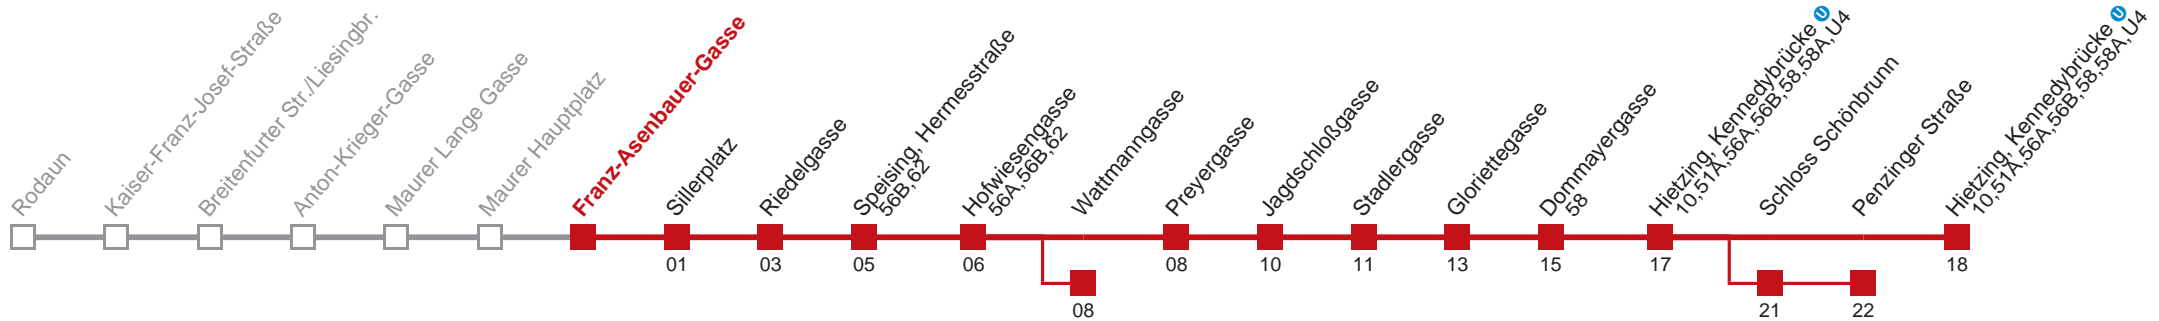

60 Hietzing, Kennedybrücke U

Montag-Freitag (Schule)

5	12 24 34 44 54
6	02 10 17 24 30 36 42 48 53 58
7	03 08 12 16 20 24 28 32 36 40 45 50 55
8	01 07 11 13 20 26 30 33 40 46 53
9	00 06 13 20 24 28 35 43 50 58
10	05 13 20 28 35 43 50 58
11	05 13 20 28 35 43 50 58
12	05 13 20 28 35 43 50 58
13	05 13 20 28 35 43 50 58
14	05 13 20 26 33 40 46 53
15	00 06 13 20 26 33 40 46 53
16	00 06 13 20 26 33 40 46 53
17	00 06 13 20 26 33 40 46 53
18	00 06 13 20 28 35 43 50 58
19	05 13 17 23 33 38 43 53 58
20	03 13 23 33 43 53
21	03 13 23 33 43 53
22	03 17 24 32 39 47
23	02 17 32 47
0	02 17 27 42 58
1	16

Montag-Freitag (Ferien)

5	12 24 34 44 54
6	04 13 20 28 35 43 50 58
7	05 13 20 28 35 43 50 58
8	05 13 20 28 35 43 50 58
9	05 13 20 28 35 43 50 58
10	05 13 20 28 35 43 50 58
11	05 13 20 28 35 43 50 58
12	05 13 20 28 35 43 50 58
13	05 13 20 28 35 43 50 58
14	05 13 20 28 35 43 50 58
15	05 13 20 28 35 43 50 58
16	05 13 20 28 35 43 50 58
17	05 13 20 28 35 43 50 58
18	05 13 20 28 35 43 50 58
19	05 12 23 28 33 43 48 53
20	03 13 23 33 43 53
21	03 13 23 33 43 53
22	03 17 24 32 39 47
23	02 17 32 47
0	02 17 27 42 58
1	16

Samstag

5	12 26 47
6	02 17 32 43 53
7	03 13 23 33 43 53
8	03 13 23 33 43 53
9	03 14 24 34 44 54
10	04 14 24 34 44 54
11	04 14 24 34 44 54
12	04 14 24 34 44 54
13	04 14 24 34 44 54
14	04 14 24 34 44 54
15	04 14 24 34 44 54
16	04 14 24 34 44 54
17	04 14 24 34 44 54
18	04 14 24 34 44 54
19	04 13 23 33 43 53
20	03 13 23 33 47 54
21	02 17 24 32 47
22	02 17 32 47
23	02 17 32 47
0	02 17 27 42 58
1	16

Sonn- und Feiertag

5	12 26 47
6	02 17 32 47
7	02 17 32 47
8	02 17 32 43 53
9	03 13 23 33 43 53
10	03 13 23 33 43 53
11	03 13 23 33 43 53
12	03 13 23 33 43 53
13	03 13 23 33 43 53
14	03 13 23 33 43 53
15	03 13 23 33 43 53
16	03 13 23 33 43 53
17	03 13 23 33 43 53
18	03 13 23 33 43 53
19	03 13 23 33 43 53
20	03 13 23 33 47 54
21	02 17 24 32 47
22	02 17 32 47
23	02 17 32 47
0	02 17 27 42 58
1	16

Am 24.12. ab ca. 18.00 Uhr Intervall alle 15 Minuten

Am 31.12. auf 1.1. durchgehender Betrieb

□ über Schloss Schönbrunn   ■ bis Wattmanggasse
bis Penzinger Straße

Holen Sie sich die
aktuellen Abfahrtszeiten
auf Ihr Handy!

m.qando.at/qr/00343