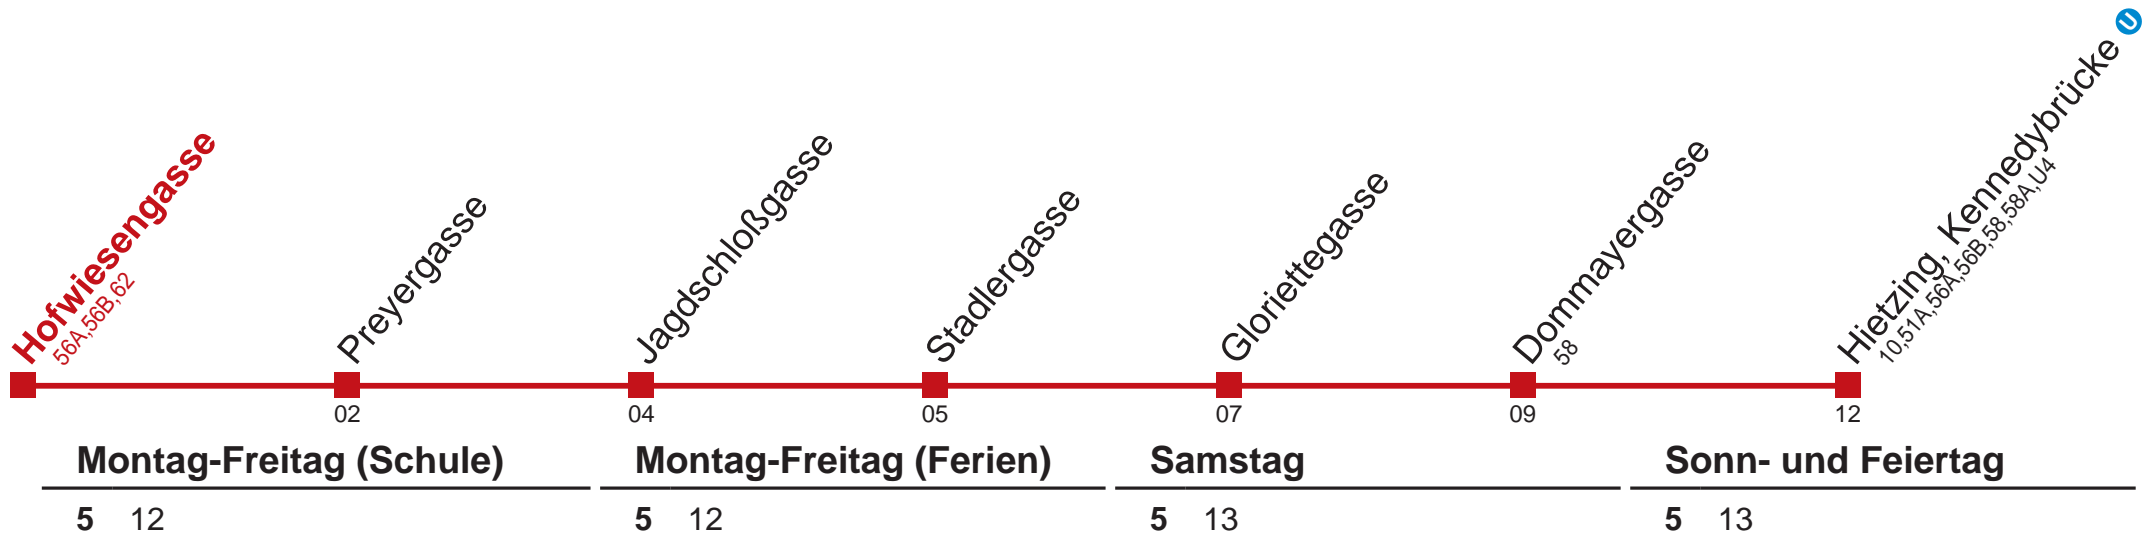

60 Hietzing, Kennedybrücke

Am 24.12. ab ca. 18.00 Uhr Intervall alle 15 Minuten
Am 31.12. auf 1.1. durchgehender Betrieb

Holen Sie sich die
aktuellen Abfahrtszeiten
auf Ihr Handy!
m.qando.at/qr/00539