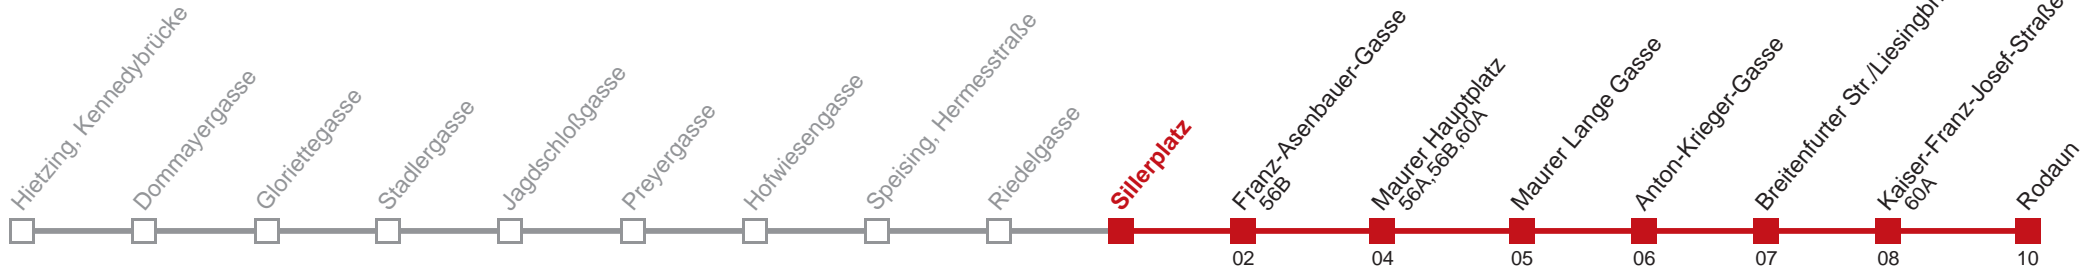

60 Rodaun

Montag-Freitag (Schule)

5	02	03	13	23	33	39	45	50					
6	00	05	10	20	25	30	36	40	45	49	52	57	59
7	04	07	12	18	23	28	33	38	43	47	51	55	59
8	03	07	11	19	28	34	40	47	54				
9	01	08	14	21	28	35	42	49	57				
10	04	12	19	27	34	42	49	57					
11	04	12	19	27	34	42	49	57					
12	04	12	19	27	34	42	49	57					
13	04	12	19	27	34	42	49	57					
14	04	11	16	23	29	36	43	49	56				
15	03	10	17	23	30	37	43	50	57				
16	03	10	17	23	30	37	43	50	57				
17	03	10	17	23	30	37	43	50	57				
18	03	10	17	23	30	37	43	50	57				
19	05	12	19	27	34	42	50						
20	00	09	19	29	39	49	59						
21	09	19	29	39	49	59							
22	09	19	29	40	55								
23	10	25	40	55									
0	10	25	41	59									

Montag-Freitag (Ferien)

5	02	03	13	23	33	39	50		
6	00	05	10	20	30	36	40	49	57
7	04	12	20	27	35	42	50	57	
8	05	12	20	27	35	42	50	57	
9	05	12	19	27	34	42	49	57	
10	04	12	19	27	34	42	49	57	
11	04	12	19	27	34	42	49	57	
12	04	12	19	27	34	42	49	57	
13	04	12	19	27	34	42	49	57	
14	04	12	19	27	34	42	49	57	
15	04	12	20	27	35	42	50	57	
16	05	12	20	27	35	42	50	57	
17	05	12	20	27	35	42	50	57	
18	05	12	20	27	35	42	50	57	
19	05	12	19	27	34	42	50		
20	00	09	19	29	39	49	59		
21	09	19	29	39	49	59			
22	09	19	29	40	55				
23	10	25	40	55					
0	10	25	41	59					

Samstag

5	02	06	26	39	55		
6	10	17	25	40	47	55	
7	09	19	29	39	49	59	
8	09	19	29	39	49	59	
9	10	20	30	40	50		
10	00	10	20	30	40	50	
11	00	10	20	30	40	50	
12	00	10	20	30	40	50	
13	00	10	20	30	40	50	
14	00	10	20	30	40	50	
15	00	10	20	30	40	50	
16	00	10	20	30	40	50	
17	00	10	20	30	40	50	
18	00	10	20	30	40	50	
19	00	09	19	29	39	49	59
20	09	19	29	39	49	59	
21	10	25	40	55			
22	10	25	40	55			
23	10	25	40	55			
0	10	25	41	59			

Sonn- und Feiertag

5	02	06	26	39	55	
6	10	25	40	55		
7	10	25	40	55		
8	10	18	25	40	48	55
9	09	19	29	39	49	59
10	09	19	29	39	49	59
11	09	19	29	39	49	59
12	09	19	29	39	49	59
13	09	19	29	39	49	59
14	09	19	29	39	49	59
15	09	19	29	39	49	59
16	09	19	29	39	49	59
17	09	19	29	39	49	59
18	09	19	29	39	49	59
19	09	19	29	39	49	59
20	09	19	29	39	49	59
21	10	25	40	55		
22	10	25	40	55		
23	10	25	40	55		
0	10	25	41	59		

Am 24.12. ab ca. 18.00 Uhr Intervall alle 15 Minuten
Am 31.12. auf 1.1. durchgehender Betrieb
□ bis Maurer Lange Gasse

Holen Sie sich die aktuellen Abfahrtszeiten auf Ihr Handy!
m.qando.at/qr/01255