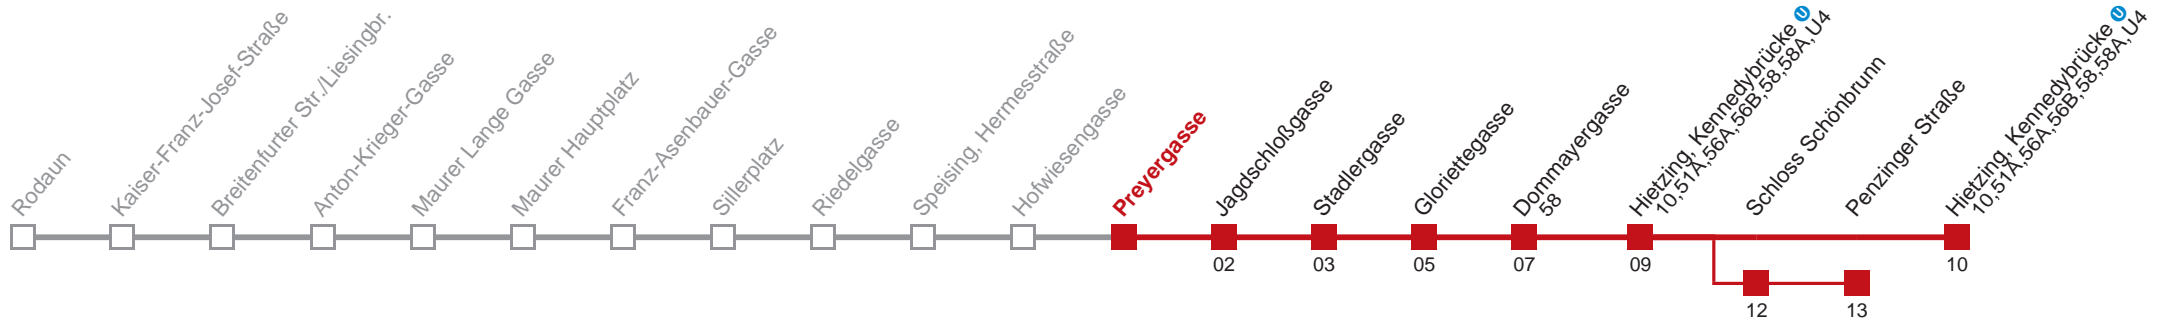

60 Hietzing, Kennedybrücke U

Montag-Freitag (Schule)

5	14 21 32 42 52
6	02 10 18 25 32 38 44 50 56
7	01 07 12 17 21 25 29 33 37 41 45 49 54 59
8	04 10 16 22 29 35 42 49 55
9	02 08 15 21 29 36 44 51 59
10	06 14 21 29 36 44 51 59
11	06 14 21 29 36 44 51 59
12	06 14 21 29 36 44 51 59
13	06 14 21 29 36 44 51 59
14	06 14 21 28 35 41 48 55
15	01 08 15 21 28 35 41 48 55
16	01 08 15 21 28 35 41 48 55
17	01 08 15 21 28 35 41 48 55
18	01 08 15 21 29 36 44 51 59
19	06 13 22 32 42 52
20	02 11 21 31 41 51
21	01 11 21 31 41 51
22	01 11 25 40 55
23	10 25 40 55
0	10 25

Montag-Freitag (Ferien)

5	14 21 32 42 52
6	02 12 21 29 36 44 51 59
7	07 14 22 29 37 44 52 59
8	07 14 22 29 37 44 52 59
9	06 14 21 29 36 44 51 59
10	06 14 21 29 36 44 51 59
11	06 14 21 29 36 44 51 59
12	06 14 21 29 36 44 51 59
13	06 14 21 29 36 44 51 59
14	06 14 21 29 36 44 51 59
15	06 14 21 29 36 44 51 59
16	06 14 21 29 36 44 51 59
17	06 14 21 29 36 44 51 59
18	06 14 21 29 36 44 51 59
19	06 13 21 32 42 52
20	02 11 21 31 41 51
21	01 11 21 31 41 51
22	01 11 25 40 55
23	10 25 40 55
0	10 25

Samstag

5	15 20 34 55
6	10 25 40 51
7	01 11 21 31 41 51
8	01 11 21 31 41 51
9	01 12 22 32 42 52
10	02 12 22 32 42 52
11	02 12 22 32 42 52
12	02 12 22 32 42 52
13	02 12 22 32 42 52
14	02 12 22 32 42 52
15	02 12 22 32 42 52
16	02 12 22 32 42 52
17	02 12 22 32 42 52
18	02 12 22 32 42 52
19	02 12 21 31 41 51
20	01 11 21 31 41 55
21	10 25 40 55
22	10 25 40 55
23	10 25 40 55
0	10 25

Sonn- und Feiertag

5	15 20 34 55
6	10 25 40 55
7	10 25 40 55
8	10 25 40 51
9	01 11 21 31 41 51
10	01 11 21 31 41 51
11	01 11 21 31 41 51
12	01 11 21 31 41 51
13	01 11 21 31 41 51
14	01 11 21 31 41 51
15	01 11 21 31 41 51
16	01 11 21 31 41 51
17	01 11 21 31 41 51
18	01 11 21 31 41 51
19	01 11 21 31 41 51
20	01 11 21 31 41 55
21	10 25 40 55
22	10 25 40 55
23	10 25 40 55
0	10 25

Am 24.12. ab ca. 18.00 Uhr Intervall alle 15 Minuten

Am 31.12. auf 1.1. durchgehender Betrieb

□ über Schloss Schönbrunn
bis Penzinger Straße

Holen Sie sich die
aktuellen Abfahrtszeiten
auf Ihr Handy!

m.qando.at/qr/01283