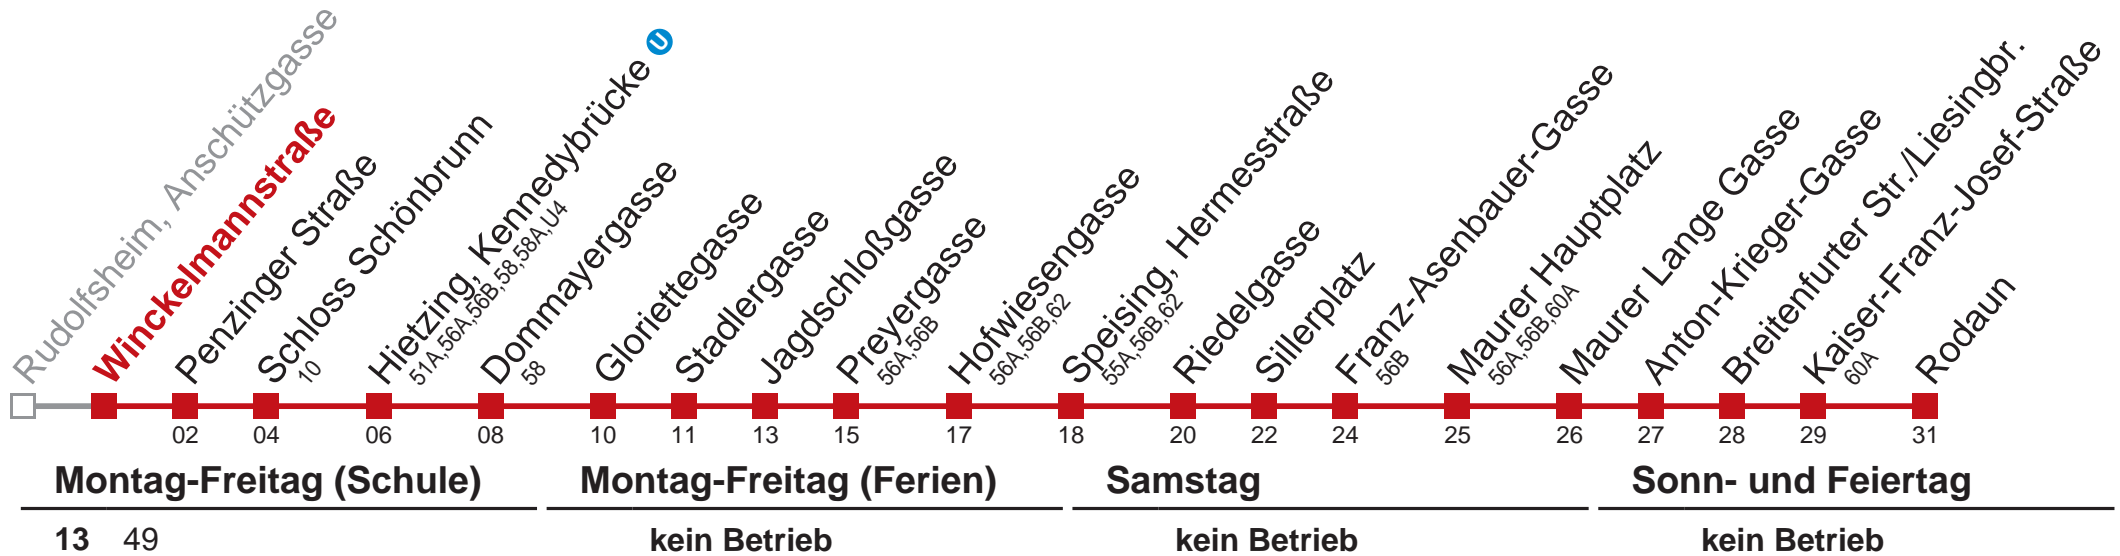

# 60 Rodaun

Am 24.12. ab ca. 18.00 Uhr Intervall alle 15 Minuten  
 Am 31.12. auf 1.1. durchgehender Betrieb

Holen Sie sich die aktuellen Abfahrtszeiten auf Ihr Handy!  
[m.qando.at/qr/00067](https://m.qando.at/qr/00067)

# 60 Rodaun

Am 24.12. ab ca. 18.00 Uhr Intervall alle 15 Minuten  
 Am 31.12. auf 1.1. durchgehender Betrieb

Holen Sie sich die aktuellen Abfahrtszeiten auf Ihr Handy!  
[m.qando.at/qr/01493](https://m.qando.at/qr/01493)