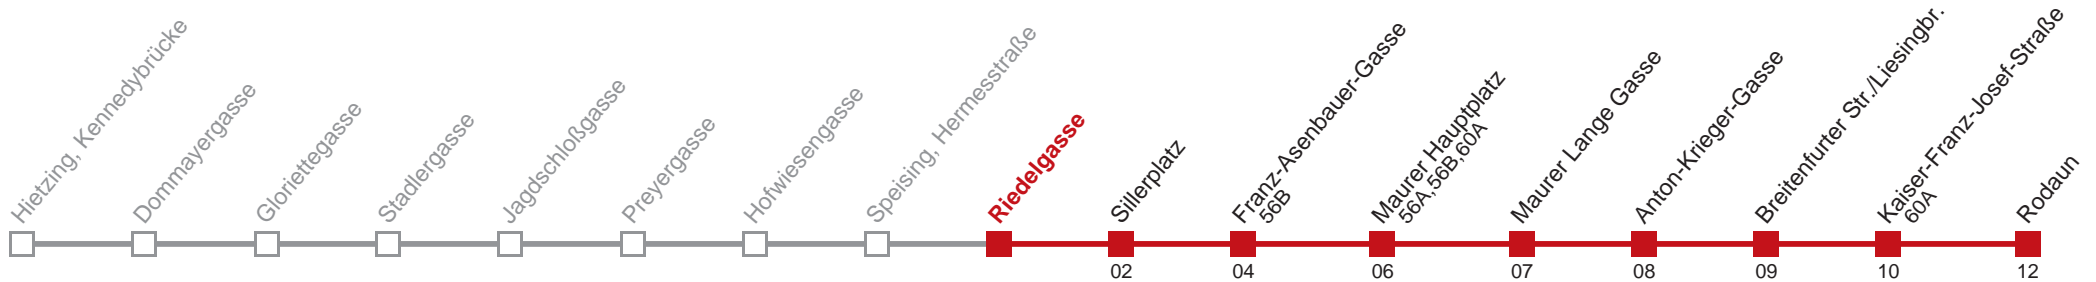

60 Rodaun

Montag-Freitag (Schule)

5	00	01 11 21 31 37 43 48 58
6	03	08 18 23 28 34 38 43 47 50 55 57
7	02	05 10 16 21 26 31 36 41 45 49 53 57
8	01	05 09 17 26 32 38 45 52 59
9	06	12 19 26 33 40 47 55
10	02	10 17 25 32 40 47 55
11	02	10 17 25 32 40 47 55
12	02	10 17 25 32 40 47 55
13	02	10 17 25 32 40 47 55
14	02	09 14 21 27 34 41 47 54
15	01	08 15 21 28 35 41 48 55
16	01	08 15 21 28 35 41 48 55
17	01	08 15 21 28 35 41 48 55
18	01	08 15 21 28 35 41 48 55
19	03	10 17 25 32 40 48 58
20	07	17 27 37 47 57
21	07	17 27 37 47 57
22	07	17 27 38 53
23	08	23 38 53
0	08	23 39 57

Montag-Freitag (Ferien)

5	00	01 11 21 31 37 48 58
6	03	08 18 28 34 38 47 55
7	02	10 18 25 33 40 48 55
8	03	10 18 25 33 40 48 55
9	03	10 17 25 32 40 47 55
10	02	10 17 25 32 40 47 55
11	02	10 17 25 32 40 47 55
12	02	10 17 25 32 40 47 55
13	02	10 17 25 32 40 47 55
14	02	10 17 25 32 40 47 55
15	02	10 18 25 33 40 48 55
16	03	10 18 25 33 40 48 55
17	03	10 18 25 33 40 48 55
18	03	10 18 25 33 40 48 55
19	03	10 17 25 32 40 48 58
20	07	17 27 37 47 57
21	07	17 27 37 47 57
22	07	17 27 38 53
23	08	23 38 53
0	08	23 39 57

Samstag

5	00	04 24 37 53
6	08	15 23 38 45 53
7	07	17 27 37 47 57
8	07	17 27 37 47 57
9	08	18 28 38 48 58
10	08	18 28 38 48 58
11	08	18 28 38 48 58
12	08	18 28 38 48 58
13	08	18 28 38 48 58
14	08	18 28 38 48 58
15	08	18 28 38 48 58
16	08	18 28 38 48 58
17	08	18 28 38 48 58
18	08	18 28 38 48 58
19	07	17 27 37 47 57
20	07	17 27 37 47 57
21	08	23 38 53
22	08	23 38 53
23	08	23 38 53
0	08	23 39 57

Sonn- und Feiertag

5	00	04 24 37 53
6	08	23 38 53
7	08	23 38 53
8	08	16 23 38 46 53
9	07	17 27 37 47 57
10	07	17 27 37 47 57
11	07	17 27 37 47 57
12	07	17 27 37 47 57
13	07	17 27 37 47 57
14	07	17 27 37 47 57
15	07	17 27 37 47 57
16	07	17 27 37 47 57
17	07	17 27 37 47 57
18	07	17 27 37 47 57
19	07	17 27 37 47 57
20	07	17 27 37 47 57
21	08	23 38 53
22	08	23 38 53
23	08	23 38 53
0	08	23 39 57

Am 24.12. ab ca. 18.00 Uhr Intervall alle 15 Minuten

Am 31.12. auf 1.1. durchgehender Betrieb

□ bis Maurer Lange Gasse

Holen Sie sich die aktuellen Abfahrtszeiten auf Ihr Handy!

m.qando.at/qr/01100