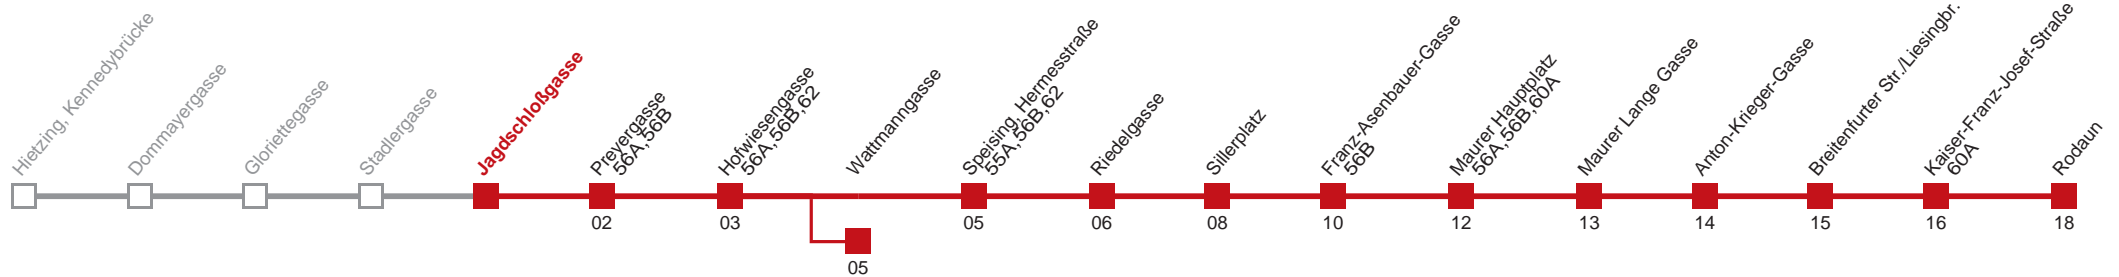

60 Rodaun

Montag-Freitag (Schule)

5	31 42 52
6	02 12 22 32 41 48 56
7	03 09 14 19 24 29 34 38 42 46 50 54 58
8	02 06 10 14 19 25 31 38 45 52 59
9	06 13 20 27 34 41 48 56
10	03 11 18 26 33 41 48 56
11	03 11 18 26 33 41 48 56
12	03 11 18 26 33 41 48 56
13	03 11 18 26 33 41 48 56
14	02 08 14 21 28 34 41 48 54
15	01 08 14 21 28 34 41 48 54
16	01 08 14 21 28 34 41 48 54
17	01 08 14 21 28 34 41 48 54
18	01 08 14 21 28 34 41 48 56
19	03 11 18 26 33 42 52
20	02 12 22 32 42 52
21	02 12 22 32 42 52
22	02 12 22 33 48
23	03 18 33 48
0	03 18 34 52

Montag-Freitag (Ferien)

5	31 42 52
6	02 12 22 32 41 48 56
7	03 11 18 26 33 41 48 56
8	03 11 18 26 33 41 48 56
9	03 11 18 26 33 41 48 56
10	03 11 18 26 33 41 48 56
11	03 11 18 26 33 41 48 56
12	03 11 18 26 33 41 48 56
13	03 11 18 26 33 41 48 56
14	03 11 18 26 33 41 48 56
15	03 11 18 26 33 41 48 56
16	03 11 18 26 33 41 48 56
17	03 11 18 26 33 41 48 56
18	03 11 18 26 33 41 48 56
19	03 11 18 26 33 42 52
20	02 12 22 32 42 52
21	02 12 22 32 42 52
22	02 12 22 33 48
23	03 18 33 48
0	03 18 34 52

Samstag

5	32 48
6	03 18 33 48
7	02 12 22 32 42 52
8	02 12 22 32 42 52
9	02 12 22 32 42 52
10	02 12 22 32 42 52
11	02 12 22 32 42 52
12	02 12 22 32 42 52
13	02 12 22 32 42 52
14	02 12 22 32 42 52
15	02 12 22 32 42 52
16	02 12 22 32 42 52
17	02 12 22 32 42 52
18	02 12 22 32 42 52
19	02 12 22 32 42 52
20	02 12 22 32 42 52
21	03 18 33 48
22	03 18 33 48
23	03 18 33 48
0	03 18 34 52

Sonn- und Feiertag

5	32 48
6	03 18 33 48
7	03 18 33 48
8	03 18 33 48
9	02 12 22 32 42 52
10	02 12 22 32 42 52
11	02 12 22 32 42 52
12	02 12 22 32 42 52
13	02 12 22 32 42 52
14	02 12 22 32 42 52
15	02 12 22 32 42 52
16	02 12 22 32 42 52
17	02 12 22 32 42 52
18	02 12 22 32 42 52
19	02 12 22 32 42 52
20	02 12 22 32 42 52
21	03 18 33 48
22	03 18 33 48
23	03 18 33 48
0	03 18 34 52

Am 24.12. ab ca. 18.00 Uhr Intervall alle 15 Minuten
Am 31.12. auf 1.1. durchgehender Betrieb
□ bis Wattmanngasse

Holen Sie sich die
aktuellen Abfahrtszeiten
auf Ihr Handy!
m.qando.at/qr/00589