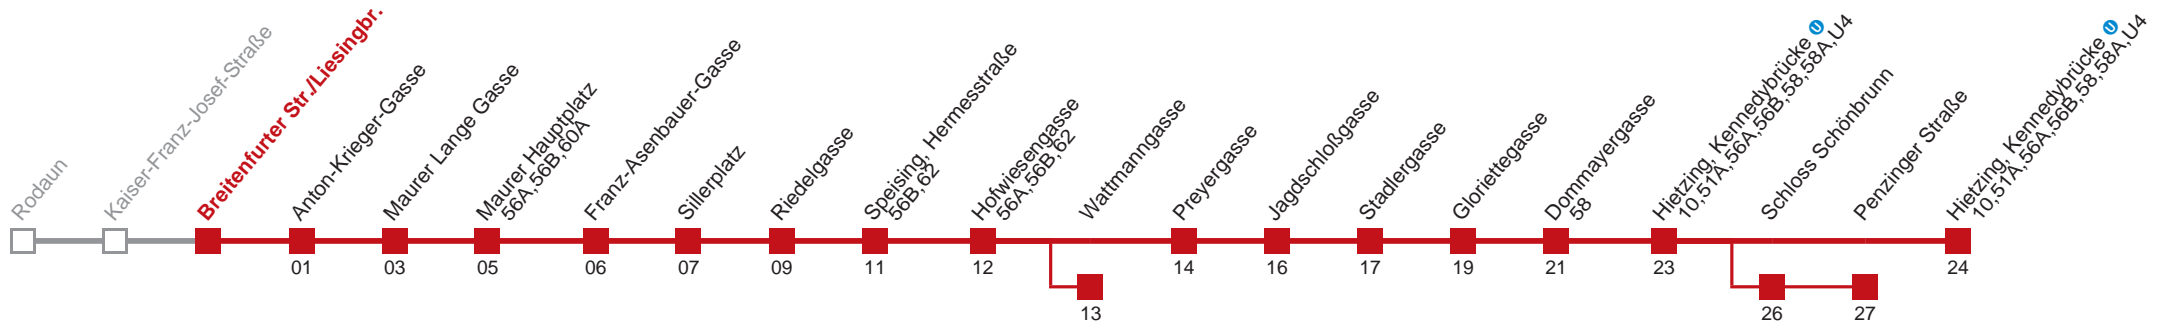

60 Hietzing, Kennedybrücke U

Montag-Freitag (Schule)

5	18 28 38 48 56
6	04 11 18 24 30 36 42 47 52 57
7	02 06 10 14 18 22 26 30 34 39 44 49 55
8	01 05 07 14 21 24 27 34 41 47 54
9	01 07 15 19 22 30 37 45 52
10	00 07 15 22 30 37 45 52
11	00 07 15 22 30 37 45 52
12	00 07 15 22 30 37 45 52
13	00 07 15 22 30 37 45 52
14	00 07 14 21 27 34 41 47 54
15	01 07 14 21 27 34 41 47 54
16	01 07 14 21 27 34 41 47 54
17	01 07 14 21 27 34 41 47 54
18	01 07 15 22 30 37 45 52
19	00 08 12 18 28 33 38 48 53 58
20	08 18 28 38 48 58
21	08 18 28 38 48 58
22	12 19 27 34 42 57
23	12 27 42 57
0	12 22 37 53
1	11

Montag-Freitag (Ferien)

5	18 28 38 48 58
6	07 15 22 30 37 45 52
7	00 07 15 22 30 37 45 52
8	00 07 15 22 30 37 45 52
9	00 07 15 22 30 37 45 52
10	00 07 15 22 30 37 45 52
11	00 07 15 22 30 37 45 52
12	00 07 15 22 30 37 45 52
13	00 07 15 22 30 37 45 52
14	00 07 15 22 30 37 45 52
15	00 07 15 22 30 37 45 52
16	00 07 15 22 30 37 45 52
17	00 07 15 22 30 37 45 52
18	00 07 15 22 30 37 45 52
19	00 07 18 23 28 38 43 48 58
20	08 18 28 38 48 58
21	08 18 28 38 48 58
22	12 19 27 34 42 57
23	12 27 42 57
0	12 22 37 53
1	11

Samstag

5	21 42 57
6	12 27 38 48 58
7	08 18 28 38 48 58
8	08 18 28 38 48 58
9	08 18 28 38 48 58
10	08 18 28 38 48 58
11	08 18 28 38 48 58
12	08 18 28 38 48 58
13	08 18 28 38 48 58
14	08 18 28 38 48 58
15	08 18 28 38 48 58
16	08 18 28 38 48 58
17	08 18 28 38 48 58
18	08 18 28 38 48 58
19	08 18 28 38 48 58
20	08 18 28 42 49 57
21	12 19 27 42 57
22	12 27 42 57
23	12 27 42 57
0	12 22 37 53
1	11

Sonn- und Feiertag

5	21 42 57
6	12 27 42 57
7	12 27 42 57
8	12 27 38 48 58
9	08 18 28 38 48 58
10	08 18 28 38 48 58
11	08 18 28 38 48 58
12	08 18 28 38 48 58
13	08 18 28 38 48 58
14	08 18 28 38 48 58
15	08 18 28 38 48 58
16	08 18 28 38 48 58
17	08 18 28 38 48 58
18	08 18 28 38 48 58
19	08 18 28 38 48 58
20	08 18 28 42 49 57
21	12 19 27 42 57
22	12 27 42 57
23	12 27 42 57
0	12 22 37 53
1	11

Am 24.12. ab ca. 18.00 Uhr Intervall alle 15 Minuten
Am 31.12. auf 1.1. durchgehender Betrieb
□ über Schloss Schönbrunn   ■ bis Wattmanngasse
bis Penzinger Straße

Holen Sie sich die
aktuellen Abfahrtszeiten
auf Ihr Handy!

m.qando.at/qr/01695