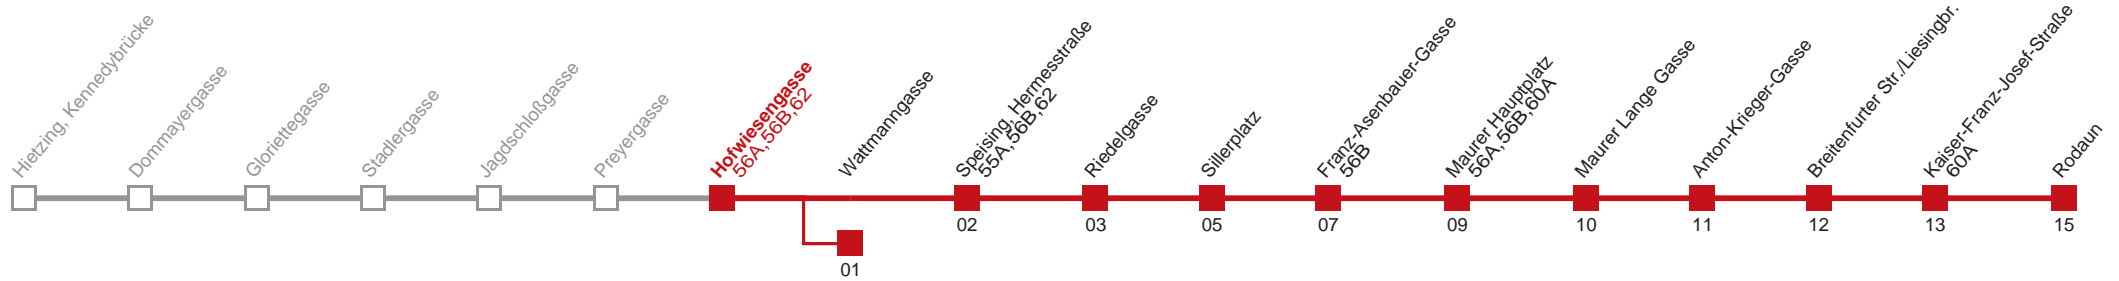

60 Rodaun

Montag-Freitag (Schule)

5	34 45 55
6	05 15 25 35 44 52 59
7	07 13 18 23 28 33 38 42 46 50 54 58
8	02 06 10 14 18 23 29 35 42 49 56
9	03 09 16 23 30 37 44 52 59
10	07 14 22 29 37 44 52 59
11	07 14 22 29 37 44 52 59
12	07 14 22 29 37 44 52 59
13	07 14 22 29 37 44 52 59
14	06 11 18 24 31 38 44 51 58
15	05 12 18 25 32 38 45 52 58
16	05 12 18 25 32 38 45 52 58
17	05 12 18 25 32 38 45 52 58
18	05 12 18 25 32 38 45 52
19	00 07 14 22 29 37 45 55
20	05 15 25 35 45 55
21	05 15 25 35 45 55
22	05 15 25 36 51
23	06 21 36 51
0	06 21 37 55

Montag-Freitag (Ferien)

5	34 45 55
6	05 15 25 35 44 52 59
7	07 15 22 30 37 45 52
8	00 07 15 22 30 37 45 52
9	00 07 14 22 29 37 44 52 59
10	07 14 22 29 37 44 52 59
11	07 14 22 29 37 44 52 59
12	07 14 22 29 37 44 52 59
13	07 14 22 29 37 44 52 59
14	07 14 22 29 37 44 52 59
15	07 15 22 30 37 45 52
16	00 07 15 22 30 37 45 52
17	00 07 15 22 30 37 45 52
18	00 07 15 22 30 37 45 52
19	00 07 14 22 29 37 45 55
20	05 15 25 35 45 55
21	05 15 25 35 45 55
22	05 15 25 36 51
23	06 21 36 51
0	06 21 37 55

Samstag

5	35 51
6	06 21 36 51
7	05 15 25 35 45 55
8	05 15 25 35 45 55
9	05 15 25 35 45 55
10	05 15 25 35 45 55
11	05 15 25 35 45 55
12	05 15 25 35 45 55
13	05 15 25 35 45 55
14	05 15 25 35 45 55
15	05 15 25 35 45 55
16	05 15 25 35 45 55
17	05 15 25 35 45 55
18	05 15 25 35 45 55
19	05 15 25 35 45 55
20	05 15 25 35 45 55
21	06 21 36 51
22	06 21 36 51
23	06 21 36 51
0	06 21 37 55

Sonn- und Feiertag

5	35 51
6	06 21 36 51
7	06 21 36 51
8	06 21 36 51
9	05 15 25 35 45 55
10	05 15 25 35 45 55
11	05 15 25 35 45 55
12	05 15 25 35 45 55
13	05 15 25 35 45 55
14	05 15 25 35 45 55
15	05 15 25 35 45 55
16	05 15 25 35 45 55
17	05 15 25 35 45 55
18	05 15 25 35 45 55
19	05 15 25 35 45 55
20	05 15 25 35 45 55
21	06 21 36 51
22	06 21 36 51
23	06 21 36 51
0	06 21 37 55

Am 24.12. ab ca. 18.00 Uhr Intervall alle 15 Minuten
Am 31.12. auf 1.1. durchgehender Betrieb
□ bis Wattmannasse

Holen Sie sich die aktuellen Abfahrtszeiten auf Ihr Handy!
m.qando.at/qr/00539