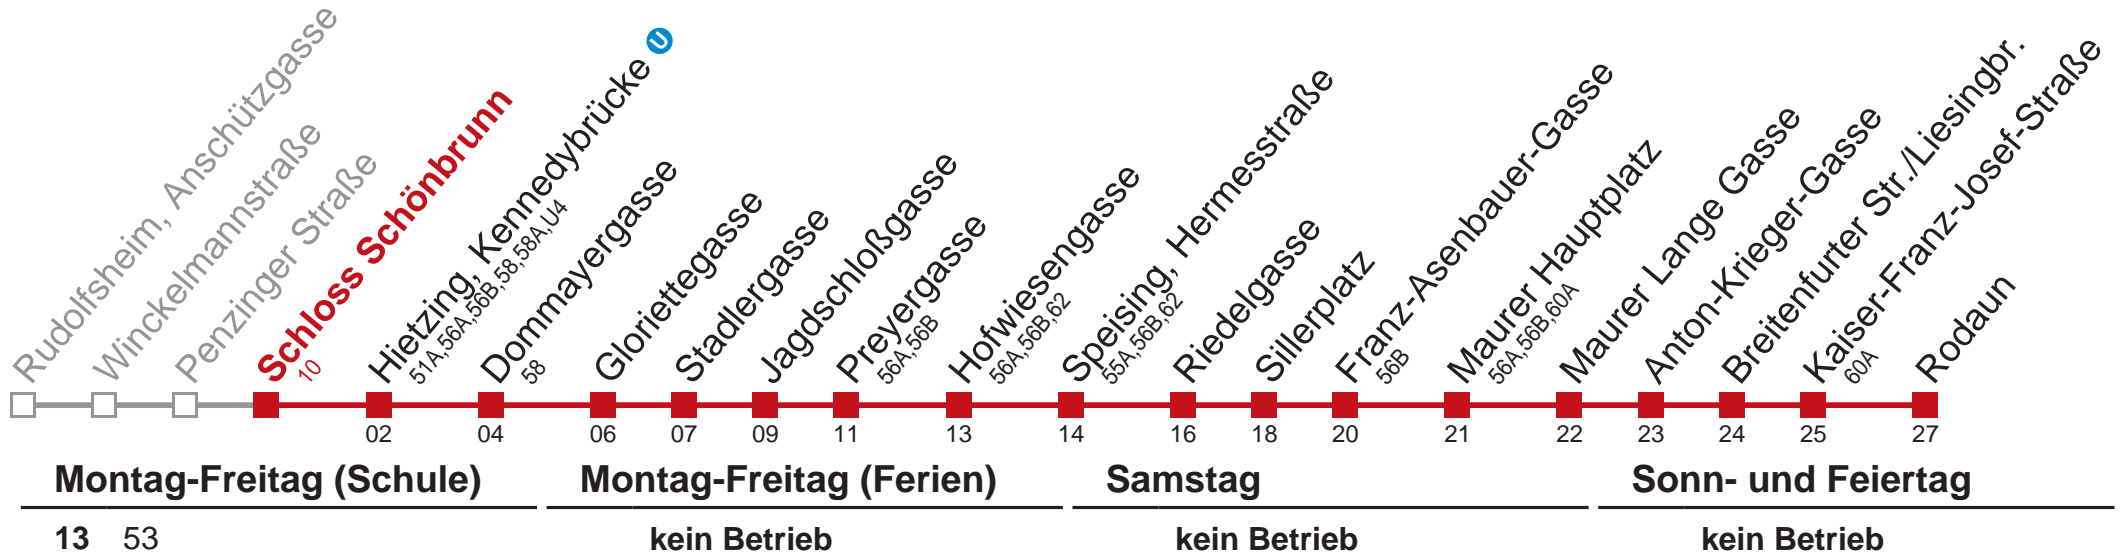

# 60 Rodaun

Am 24.12. ab ca. 18.00 Uhr Intervall alle 15 Minuten  
 Am 31.12. auf 1.1. durchgehender Betrieb

Holen Sie sich die aktuellen Abfahrtszeiten auf Ihr Handy!  
[m.qando.at/qr/01493](https://m.qando.at/qr/01493)

# 60 Rodaun

Am 24.12. ab ca. 18.00 Uhr Intervall alle 15 Minuten  
 Am 31.12. auf 1.1. durchgehender Betrieb

Holen Sie sich die aktuellen Abfahrtszeiten auf Ihr Handy!  
[m.qando.at/qr/01005](https://m.qando.at/qr/01005)

# 60 Rodaun

Am 24.12. ab ca. 18.00 Uhr Intervall alle 15 Minuten  
 Am 31.12. auf 1.1. durchgehender Betrieb

Holen Sie sich die aktuellen Abfahrtszeiten auf Ihr Handy!  
[m.qando.at/qr/01176](https://m.qando.at/qr/01176)