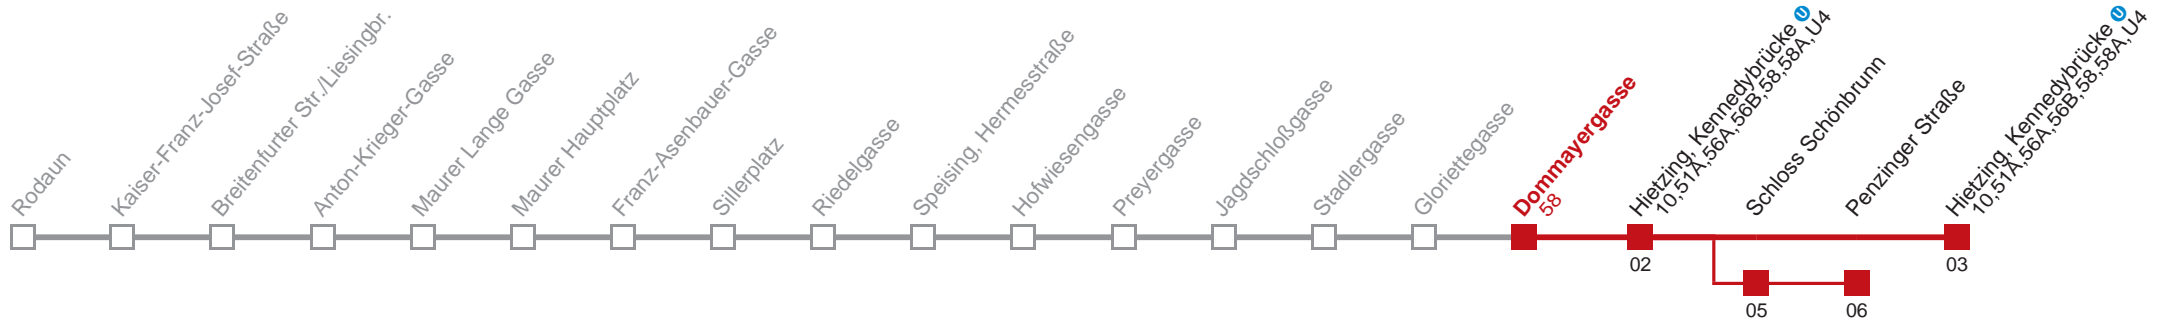

60 Hietzing, Kennedybrücke U

Montag-Freitag (Schule)

5	21 27 39 49 59
6	09 17 25 32 39 45 51 57
7	03 08 14 19 24 28 32 36 40 44 48 52 56
8	01 06 11 17 23 29 36 42 49 56
9	02 08 15 21 28 35 43 50 58
10	05 13 20 28 35 43 50 58
11	05 13 20 28 35 43 50 58
12	05 13 20 28 35 43 50 58
13	05 13 20 28 35 43 50 58
14	05 13 20 28 35 41 48 55
15	01 08 15 21 28 35 41 48 55
16	01 08 15 21 28 35 41 48 55
17	01 08 15 21 28 35 41 48 55
18	01 08 15 21 28 35 43 50 58
19	05 12 19 28 38 48 58
20	08 17 27 37 47 57
21	07 17 27 37 47 57
22	07 17 31 46
23	01 16 31 46
0	01 16 31

Montag-Freitag (Ferien)

5	21 27 39 49 59
6	09 19 28 35 43 50 58
7	05 14 21 29 36 44 51 59
8	06 14 21 29 36 44 51 59
9	06 13 20 28 35 43 50 58
10	05 13 20 28 35 43 50 58
11	05 13 20 28 35 43 50 58
12	05 13 20 28 35 43 50 58
13	05 13 20 28 35 43 50 58
14	05 13 20 28 35 43 50 58
15	05 13 20 28 35 43 50 58
16	05 13 20 28 35 43 50 58
17	05 13 20 28 35 43 50 58
18	05 13 20 28 35 43 50 58
19	05 12 19 27 38 48 58
20	08 17 27 37 47 57
21	07 17 27 37 47 57
22	07 17 31 46
23	01 16 31 46
0	01 16 31

Samstag

5	21 26 40
6	01 16 31 46 57
7	07 17 27 37 47 57
8	07 17 27 37 47 57
9	08 18 29 39 49 59
10	09 19 29 39 49 59
11	09 19 29 39 49 59
12	09 19 29 39 49 59
13	09 19 29 39 49 59
14	09 19 29 39 49 59
15	09 19 29 39 49 59
16	09 19 29 39 49 59
17	09 19 29 39 49 59
18	09 19 29 39 49 59
19	08 18 27 37 47 57
20	07 17 27 37 47
21	01 16 31 46
22	01 16 31 46
23	01 16 31 46
0	01 16 31

Sonn- und Feiertag

5	21 26 40
6	01 16 31 46
7	01 16 31 46
8	01 16 31 46 57
9	07 17 27 37 47 57
10	07 17 27 37 47 57
11	07 17 27 37 47 57
12	07 17 27 37 47 57
13	07 17 27 37 47 57
14	07 17 27 37 47 57
15	07 17 27 37 47 57
16	07 17 27 37 47 57
17	07 17 27 37 47 57
18	07 17 27 37 47 57
19	07 17 27 37 47 57
20	07 17 27 37 47
21	01 16 31 46
22	01 16 31 46
23	01 16 31 46
0	01 16 31

Am 24.12. ab ca. 18.00 Uhr Intervall alle 15 Minuten

Am 31.12. auf 1.1. durchgehender Betrieb

☐ über Schloss Schönbrunn
bis Penzinger Straße

Holen Sie sich die aktuellen Abfahrtszeiten auf Ihr Handy!

m.qando.at/qr/00233