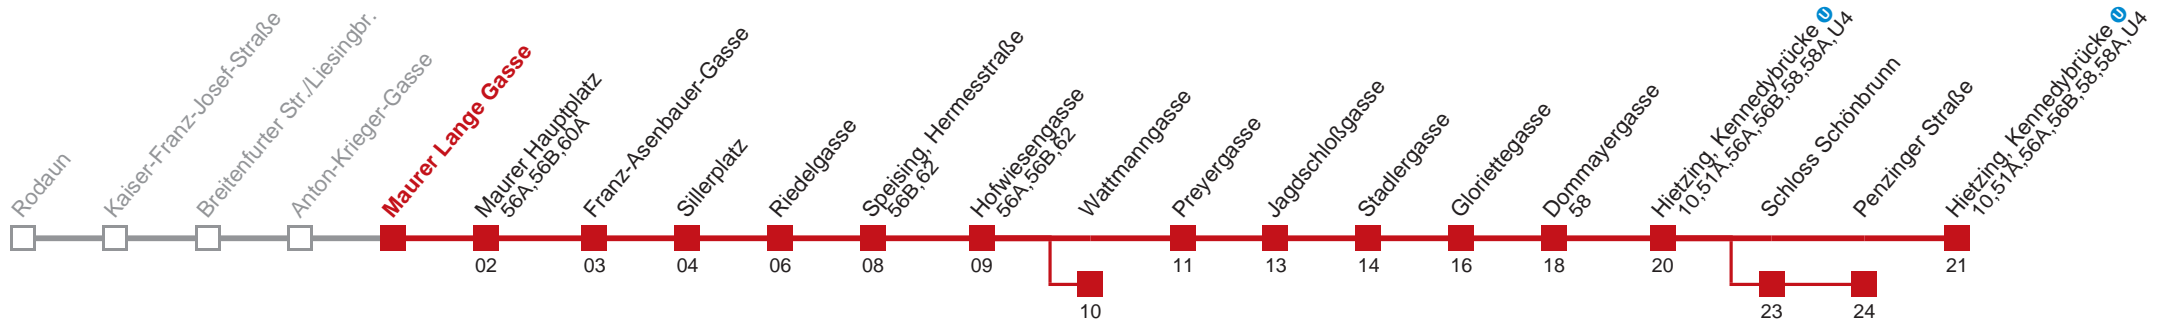

60 Hietzing, Kennedybrücke U

Montag-Freitag (Schule)

5	10 21 31 41 51 59
6	07 14 21 27 33 39 45 50 55
7	00 05 09 13 17 21 25 29 33 37 42 47 52 58
8	04 08 10 17 24 27 30 37 44 50 57
9	04 10 18 22 25 33 40 48 55
10	03 10 18 25 33 40 48 55
11	03 10 18 25 33 40 48 55
12	03 10 18 25 33 40 48 55
13	03 10 18 25 33 40 48 55
14	03 10 17 24 30 37 44 50 57
15	04 10 17 24 30 37 44 50 57
16	04 10 17 24 30 37 44 50 57
17	04 10 17 24 30 37 44 50 57
18	04 10 18 25 33 40 48 55
19	02 11 15 21 31 36 41 51 56
20	01 11 21 31 41 51
21	01 11 21 31 41 51
22	01 15 22 30 37 45
23	00 15 30 45
0	00 15 25 40 56
1	14

Montag-Freitag (Ferien)

5	10 21 31 41 51
6	01 10 18 25 33 40 48 55
7	03 10 18 25 33 40 48 55
8	03 10 18 25 33 40 48 55
9	03 10 18 25 33 40 48 55
10	03 10 18 25 33 40 48 55
11	03 10 18 25 33 40 48 55
12	03 10 18 25 33 40 48 55
13	03 10 18 25 33 40 48 55
14	03 10 18 25 33 40 48 55
15	03 10 18 25 33 40 48 55
16	03 10 18 25 33 40 48 55
17	03 10 18 25 33 40 48 55
18	03 10 18 25 33 40 48 55
19	02 10 21 26 31 41 46 51
20	01 11 21 31 41 51
21	01 11 21 31 41 51
22	01 15 22 30 37 45
23	00 15 30 45
0	00 15 25 40 56
1	14

Samstag

5	10 24 45
6	00 15 30 41 51
7	01 11 21 31 41 51
8	01 11 21 31 41 51
9	01 11 21 31 41 51
10	01 11 21 31 41 51
11	01 11 21 31 41 51
12	01 11 21 31 41 51
13	01 11 21 31 41 51
14	01 11 21 31 41 51
15	01 11 21 31 41 51
16	01 11 21 31 41 51
17	01 11 21 31 41 51
18	01 11 21 31 41 51
19	01 11 21 31 41 51
20	01 11 21 31 45 52
21	00 15 22 30 45
22	00 15 30 45
23	00 15 30 45
0	00 15 25 40 56
1	14

Sonn- und Feiertag

5	10 24 45
6	00 15 30 45
7	00 15 30 45
8	00 15 30 41 51
9	01 11 21 31 41 51
10	01 11 21 31 41 51
11	01 11 21 31 41 51
12	01 11 21 31 41 51
13	01 11 21 31 41 51
14	01 11 21 31 41 51
15	01 11 21 31 41 51
16	01 11 21 31 41 51
17	01 11 21 31 41 51
18	01 11 21 31 41 51
19	01 11 21 31 41 51
20	01 11 21 31 45 52
21	00 15 22 30 45
22	00 15 30 45
23	00 15 30 45
0	00 15 25 40 56
1	14

Am 24.12. ab ca. 18.00 Uhr Intervall alle 15 Minuten
Am 31.12. auf 1.1. durchgehender Betrieb
□ über Schloss Schönbrunn   ■ bis Wattmangasse
bis Penzinger Straße

Holen Sie sich die
aktuellen Abfahrtszeiten
auf Ihr Handy!

m.qando.at/qr/00855