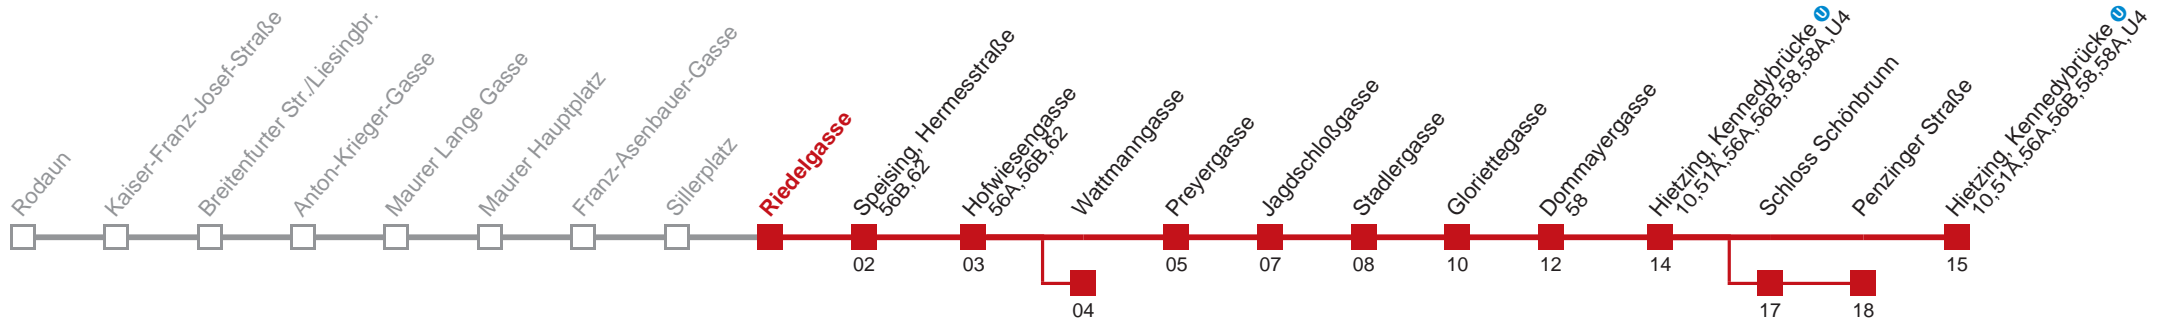

60 Hietzing, Kennedybrücke U

Montag-Freitag (Schule)

5	16 27 37 47 57
6	05 13 20 27 33 39 45 51 56
7	01 06 11 15 19 23 27 31 35 39 43 48 53 58
8	04 10 14 16 23 30 33 36 43 50 56
9	03 10 16 24 28 31 39 46 54
10	01 09 16 24 31 39 46 54
11	01 09 16 24 31 39 46 54
12	01 09 16 24 31 39 46 54
13	01 09 16 24 31 39 46 54
14	01 09 16 23 30 36 43 50 56
15	03 10 16 23 30 36 43 50 56
16	03 10 16 23 30 36 43 50 56
17	03 10 16 23 30 36 43 50 56
18	03 10 16 24 31 39 46 54
19	01 08 17 21 27 37 42 47 57
20	01 06 16 26 36 46 56
21	06 16 26 36 46 56
22	06 20 27 35 42 50
23	05 20 35 50
0	05 20 30 45
1	01 19

Montag-Freitag (Ferien)

5	16 27 37 47 57
6	07 16 24 31 39 46 54
7	01 09 16 24 31 39 46 54
8	01 09 16 24 31 39 46 54
9	01 09 16 24 31 39 46 54
10	01 09 16 24 31 39 46 54
11	01 09 16 24 31 39 46 54
12	01 09 16 24 31 39 46 54
13	01 09 16 24 31 39 46 54
14	01 09 16 24 31 39 46 54
15	01 09 16 24 31 39 46 54
16	01 09 16 24 31 39 46 54
17	01 09 16 24 31 39 46 54
18	01 09 16 24 31 39 46 54
19	01 08 16 27 32 37 47 52 57
20	06 16 26 36 46 56
21	06 16 26 36 46 56
22	06 20 27 35 42 50
23	05 20 35 50
0	05 20 30 45
1	01 19

Samstag

5	15 29 50
6	05 20 35 46 56
7	06 16 26 36 46 56
8	06 16 26 36 46 56
9	07 17 27 37 47 57
10	07 17 27 37 47 57
11	07 17 27 37 47 57
12	07 17 27 37 47 57
13	07 17 27 37 47 57
14	07 17 27 37 47 57
15	07 17 27 37 47 57
16	07 17 27 37 47 57
17	07 17 27 37 47 57
18	07 17 27 37 47 57
19	07 16 26 36 46 56
20	06 16 26 36 50 57
21	05 20 27 35 50
22	05 20 35 50
23	05 20 35 50
0	05 20 30 45
1	01 19

Sonn- und Feiertag

5	15 29 50
6	05 20 35 50
7	05 20 35 50
8	05 20 35 46 56
9	06 16 26 36 46 56
10	06 16 26 36 46 56
11	06 16 26 36 46 56
12	06 16 26 36 46 56
13	06 16 26 36 46 56
14	06 16 26 36 46 56
15	06 16 26 36 46 56
16	06 16 26 36 46 56
17	06 16 26 36 46 56
18	06 16 26 36 46 56
19	06 16 26 36 46 56
20	06 16 26 36 50 57
21	05 20 27 35 50
22	05 20 35 50
23	05 20 35 50
0	05 20 30 45
1	01 19

Am 24.12. ab ca. 18.00 Uhr Intervall alle 15 Minuten
Am 31.12. auf 1.1. durchgehender Betrieb
□ über Schloss Schönbrunn   ■ bis Wattmangasse
bis Penzinger Straße

Holen Sie sich die
aktuellen Abfahrtszeiten
auf Ihr Handy!
m.qando.at/qr/01100