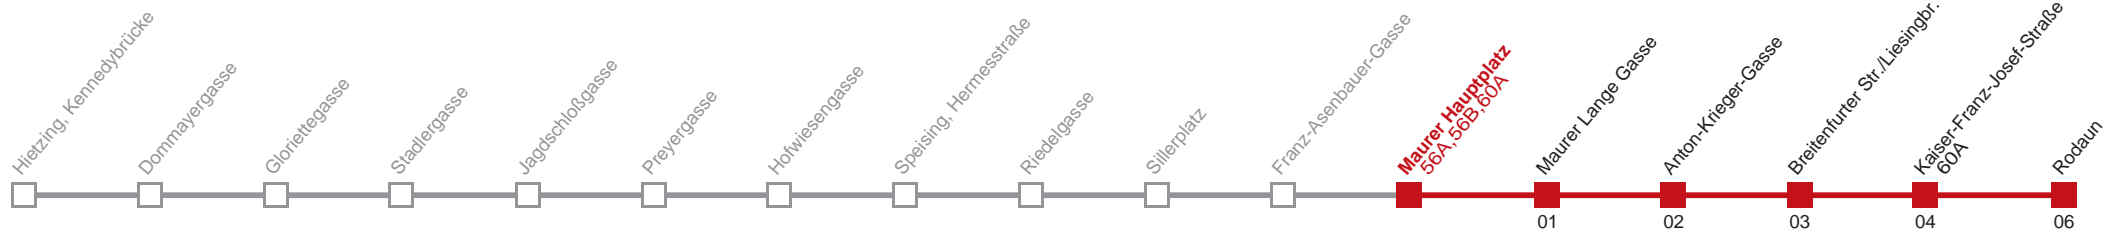

60 Rodaun

Montag-Freitag (Schule)

5	06	07	17	27	37	43	48	54						
6	04	08	14	24	29	34	40	44	49	53	56			
7	00	03	08	11	16	21	26	31	36	41	46	50	54	58
8	02	06	10	14	22	31	37	43	50	57				
9	04	11	18	25	32	39	46	53						
10	00	08	15	23	30	38	45	53						
11	00	08	15	23	30	38	45	53						
12	00	08	15	23	30	38	45	53						
13	00	08	15	23	30	38	45	53						
14	00	08	14	20	26	33	40	46	53					
15	00	06	13	20	27	33	40	47	53					
16	00	07	13	20	27	33	40	47	53					
17	00	07	13	20	27	33	40	47	53					
18	00	07	13	20	27	33	40	47	53					
19	01	08	15	23	30	38	45	54						
20	04	13	23	33	43	53								
21	03	13	23	33	43	53								
22	03	13	23	33	44	59								
23	14	29	44	59										
0	14	29	45											
1	03													

Montag-Freitag (Ferien)

5	06	07	17	27	37	43	54	
6	04	08	14	24	34	40	44	53
7	00	08	16	23	31	38	46	53
8	01	08	16	23	31	38	46	53
9	01	08	15	23	30	38	45	53
10	00	08	15	23	30	38	45	53
11	00	08	15	23	30	38	45	53
12	00	08	15	23	30	38	45	53
13	00	08	15	23	30	38	45	53
14	00	08	15	23	30	38	45	53
15	00	08	16	23	31	38	46	53
16	01	08	16	23	31	38	46	53
17	01	08	16	23	31	38	46	53
18	01	08	16	23	31	38	46	53
19	01	08	15	23	30	38	45	54
20	04	13	23	33	43	53		
21	03	13	23	33	43	53		
22	03	13	23	33	44	59		
23	14	29	44	59				
0	14	29	45					
1	03							

Samstag

5	06	10	30	43	59	
6	14	21	29	44	51	59
7	13	23	33	43	53	
8	03	13	23	33	43	53
9	03	14	24	34	44	54
10	04	14	24	34	44	54
11	04	14	24	34	44	54
12	04	14	24	34	44	54
13	04	14	24	34	44	54
14	04	14	24	34	44	54
15	04	14	24	34	44	54
16	04	14	24	34	44	54
17	04	14	24	34	44	54
18	04	14	24	34	44	54
19	04	13	23	33	43	53
20	03	13	23	33	43	53
21	03	14	29	44	59	
22	14	29	44	59		
23	14	29	44	59		
0	14	29	45			
1	03					

Sonn- und Feiertag

5	06	10	30	43	59	
6	14	29	44	59		
7	14	29	44	59		
8	14	21	29	44	51	59
9	13	23	33	43	53	
10	03	13	23	33	43	53
11	03	13	23	33	43	53
12	03	13	23	33	43	53
13	03	13	23	33	43	53
14	03	13	23	33	43	53
15	03	13	23	33	43	53
16	03	13	23	33	43	53
17	03	13	23	33	43	53
18	03	13	23	33	43	53
19	03	13	23	33	43	53
20	03	13	23	33	43	53
21	03	14	29	44	59	
22	14	29	44	59		
23	14	29	44	59		
0	14	29	45			
1	03					

Am 24.12. ab ca. 18.00 Uhr Intervall alle 15 Minuten
Am 31.12. auf 1.1. durchgehender Betrieb
□ bis Maurer Lange Gasse

Holen Sie sich die aktuellen Abfahrtszeiten auf Ihr Handy!
m.qando.at/qr/00854