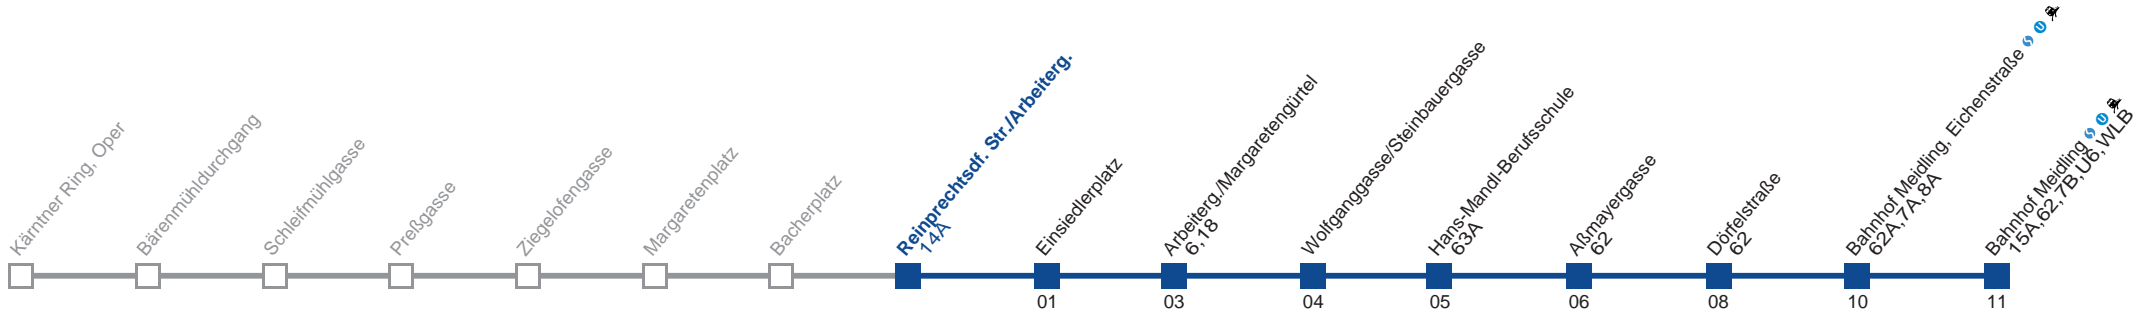

59A Bahnhof Meidling

Montag-Freitag (Schule)

5	54
6	01 09 16 24 31 39 45 51 57
7	04 10 16 22 28 34 40 46 52 58
8	04 10 16 22 28 34 40 46 52 58
9	04 10 16 22 28 34 40 47 55
10	02 10 18 25 33 40 48 55
11	03 10 18 25 33 40 48 55
12	03 10 18 25 33 40 46 52 58
13	04 10 16 22 28 34 40 46 52 58
14	04 10 16 22 28 34 40 46 52 58
15	04 11 17 23 29 35 41 47 53 59
16	05 11 17 23 29 35 41 47 53 59
17	05 11 17 23 29 35 41 47 53 59
18	05 11 17 23 29 35 41 48 56
19	03 10 17 25 32 40 47 55
20	02 09 16 24 31 39 49 59
21	09 19 29 39 49 59
22	09 24 39 54
23	09 24 39 54
0	09 20

Montag-Freitag (Ferien)

5	54
6	01 09 16 24 31 39 46 54
7	02 10 16 23 30 36 43 50 56
8	03 10 16 23 30 36 43 50 56
9	03 10 17 25 32 40 47 55
10	02 10 18 25 33 40 48 55
11	03 10 18 25 33 40 48 55
12	03 10 18 25 33 40 48 55
13	03 10 18 25 33 40 48 55
14	03 10 17 24 30 37 44 50 57
15	04 11 17 24 31 37 44 51 57
16	04 11 17 24 31 37 44 51 57
17	04 11 17 24 31 37 44 51 57
18	04 11 18 26 33 41 48 56
19	03 10 17 25 32 40 47 55
20	02 09 16 24 31 39 49 59
21	09 19 29 39 49 59
22	09 24 39 54
23	09 24 39 54
0	09 20

Samstag

5	54
6	09 24 39 54
7	09 19 29 39 49 59
8	09 19 29 39 49 59
9	10 20 30 40 50
10	00 10 20 30 40 50
11	00 10 20 30 40 50
12	00 10 20 30 40 50
13	00 10 20 30 40 50
14	00 10 20 30 40 50
15	00 10 20 30 40 50
16	00 10 20 30 40 50
17	00 10 20 30 40 50
18	00 10 20 30 40 50
19	00 09 19 29 39 49 59
20	09 19 29 39 54
21	09 24 39 54
22	09 24 39 54
23	09 24 39 54
0	09 20

Sonn- und Feiertag

5	54
6	11 25 39 54
7	09 24 39 54
8	09 24 39 54
9	09 19 29 39 49 59
10	09 19 29 39 49 59
11	09 19 29 39 49 59
12	09 19 29 39 49 59
13	09 19 29 39 49 59
14	09 19 29 39 49 59
15	09 19 29 39 49 59
16	09 19 29 39 49 59
17	09 19 29 39 49 59
18	09 19 29 39 49 59
19	09 19 29 39 49 59
20	09 19 29 39 54
21	09 24 39 54
22	09 24 39 54
23	09 24 39 54
0	09 20

Am 31.12. Verkehr wie samstags.
Am 24.12. ab ca. 18.00 Uhr Intervall alle 15 Minuten

Holen Sie sich die aktuellen Abfahrtszeiten auf Ihr Handy!
m.qando.at/qr/01086