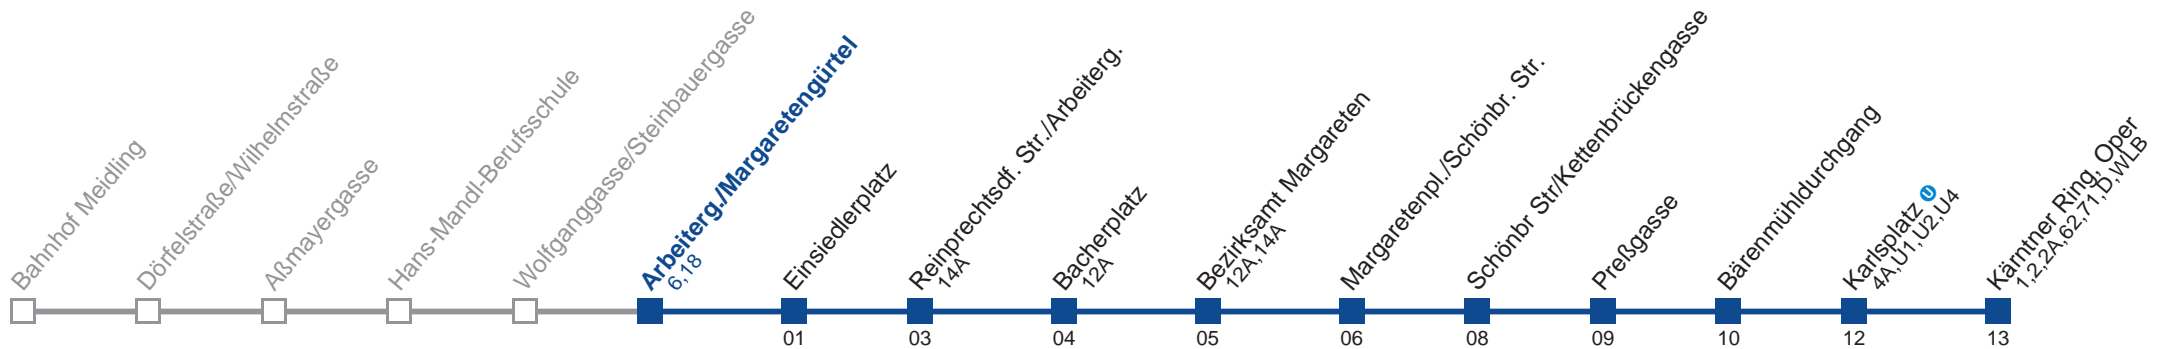

59A Kärntner Ring, Oper

Montag-Freitag (Schule)

5	32 37 42 49 56
6	04 11 17 23 29 35 41 47 53 59
7	06 12 18 24 29 34 39 44 50 56
8	02 08 14 20 26 32 38 44 50 55
9	03 10 18 25 33 40 48 55
10	03 10 17 25 32 40 47 55
11	02 10 17 25 32 40 47 55
12	02 10 17 23 29 35 41 47 53 59
13	05 11 17 23 29 35 41 47 53 59
14	05 11 17 23 29 35 41 47 53 59
15	05 11 17 23 29 35 41 47 53 59
16	05 11 17 23 29 35 41 47 53 59
17	05 11 17 23 29 35 41 47 53 59
18	04 10 17 25 32 40 47 55
19	02 10 17 25 32 40 47 55
20	03 12 22 32 42 52
21	02 12 22 32 44
22	00 15 30 45
23	00 15 30 45 57

Montag-Freitag (Ferien)

5	32 37 42 49 56
6	04 11 17 24 32 39 46 53 59
7	07 14 20 27 34 40 47 54
8	00 07 14 20 27 34 40 48 55
9	03 10 18 25 33 40 48 55
10	03 10 17 25 32 40 47 55
11	02 10 17 25 32 40 47 55
12	02 10 17 25 32 40 47 55
13	02 10 17 25 32 40 46 53
14	00 06 13 20 26 33 40 46 53
15	00 06 13 20 26 33 40 46 53
16	00 06 13 20 26 33 40 46 53
17	00 06 13 20 26 33 40 47 55
18	02 10 17 25 32 40 47 55
19	02 10 17 25 32 40 47 55
20	03 12 22 32 42 52
21	02 12 22 32 44
22	00 15 30 45
23	00 15 30 45 57

Samstag

5	32 45
6	00 15 30 43 53
7	03 14 24 34 44 54
8	04 14 24 34 44 54
9	04 14 24 34 44 54
10	04 14 24 34 44 54
11	04 14 24 34 44 54
12	04 14 24 34 44 54
13	04 14 24 34 44 54
14	04 14 24 34 44 54
15	04 14 24 34 44 54
16	04 14 24 34 44 54
17	04 14 24 34 44 54
18	04 14 24 34 44 54
19	04 14 24 34 44 54
20	04 16 31 46
21	01 16 31 46
22	01 15 30 45
23	00 15 30 45 57

Sonn- und Feiertag

5	32 49
6	03 15 30 45
7	00 15 30 45
8	00 15 30 43 53
9	03 13 23 33 43 53
10	03 13 23 33 43 53
11	03 13 23 33 43 53
12	03 13 23 33 43 53
13	03 13 23 33 43 53
14	03 13 23 33 43 53
15	03 13 23 33 43 53
16	03 13 23 33 43 53
17	03 13 23 33 43 53
18	03 13 23 33 43 53
19	04 13 23 33 43 53
20	04 15 30 45
21	00 15 30 45
22	00 15 30 45
23	00 15 30 45 57

Am 31.12. Verkehr wie samstags.
Am 24.12. ab ca. 18.00 Uhr Intervall alle 15 Minuten

Holen Sie sich die
aktuellen Abfahrtszeiten
auf Ihr Handy!

m.qando.at/qr/00077