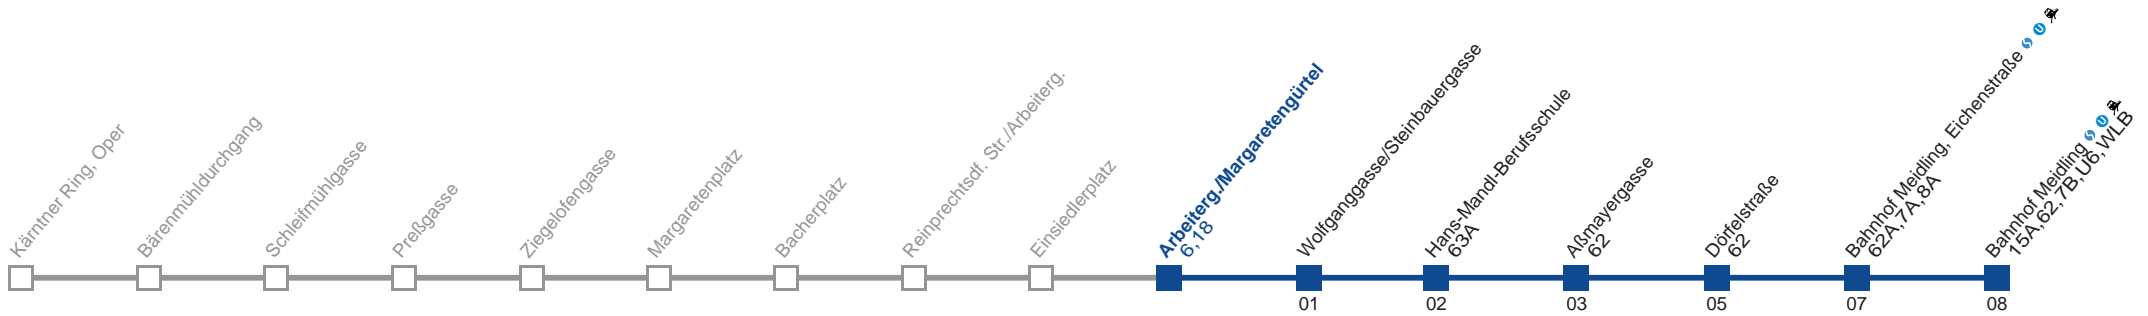

59A Bahnhof Meidling

Montag-Freitag (Schule)

5	57
6	04 12 19 27 34 42 48 54
7	00 07 13 19 25 31 37 43 49 55
8	01 07 13 19 25 31 37 43 49 55
9	01 07 13 19 25 31 37 43 50 58
10	05 13 21 28 36 43 51 58
11	06 13 21 28 36 43 51 58
12	06 13 21 28 36 43 49 55
13	01 07 13 19 25 31 37 43 49 55
14	01 07 13 19 25 31 37 43 49 55
15	01 08 14 20 26 32 38 44 50 56
16	02 08 14 20 26 32 38 44 50 56
17	02 08 14 20 26 32 38 44 50 56
18	02 08 14 20 26 32 38 44 51 59
19	06 13 20 28 35 43 50 58
20	05 12 19 27 34 42 52
21	02 12 22 32 42 52
22	02 12 27 42 57
23	12 27 42 57
0	12 23

Montag-Freitag (Ferien)

5	57
6	04 12 19 27 34 42 49 57
7	05 13 19 26 33 39 46 53 59
8	06 13 19 26 33 39 46 53 59
9	06 13 20 28 35 43 50 58
10	05 13 21 28 36 43 51 58
11	06 13 21 28 36 43 51 58
12	06 13 21 28 36 43 51 58
13	06 13 21 28 36 43 51 58
14	06 13 20 27 33 40 47 53
15	00 07 14 21 28 34 41 48 54
16	01 08 14 21 28 34 41 48 54
17	01 08 14 21 28 34 41 48 54
18	01 07 14 21 29 36 44 51 59
19	06 13 20 28 35 43 50 58
20	05 12 19 27 34 42 52
21	02 12 22 32 42 52
22	02 12 27 42 57
23	12 27 42 57
0	12 23

Samstag

5	57
6	12 27 42 57
7	12 22 32 42 52
8	02 12 22 32 42 52
9	02 13 23 33 43 53
10	03 13 23 33 43 53
11	03 13 23 33 43 53
12	03 13 23 33 43 53
13	03 13 23 33 43 53
14	03 13 23 33 43 53
15	03 13 23 33 43 53
16	03 13 23 33 43 53
17	03 13 23 33 43 53
18	03 13 23 33 43 53
19	03 12 22 32 42 52
20	02 12 22 32 42 57
21	12 27 42 57
22	12 27 42 57
23	12 27 42 57
0	12 23

Sonn- und Feiertag

5	57
6	14 28 42 57
7	12 27 42 57
8	12 27 42 57
9	12 22 32 42 52
10	02 12 22 32 42 52
11	02 12 22 32 42 52
12	02 12 22 32 42 52
13	02 12 22 32 42 52
14	02 12 22 32 42 52
15	02 12 22 32 42 52
16	02 12 22 32 42 52
17	02 12 22 32 42 52
18	02 12 22 32 42 52
19	02 12 22 32 42 52
20	01 12 22 31 42 57
21	12 27 42 57
22	12 27 42 57
23	12 27 42 56
0	11 22

Am 31.12. Verkehr wie samstags.
Am 24.12. ab ca. 18.00 Uhr Intervall alle 15 Minuten

Holen Sie sich die aktuellen Abfahrtszeiten auf Ihr Handy!
m.qando.at/qr/00077