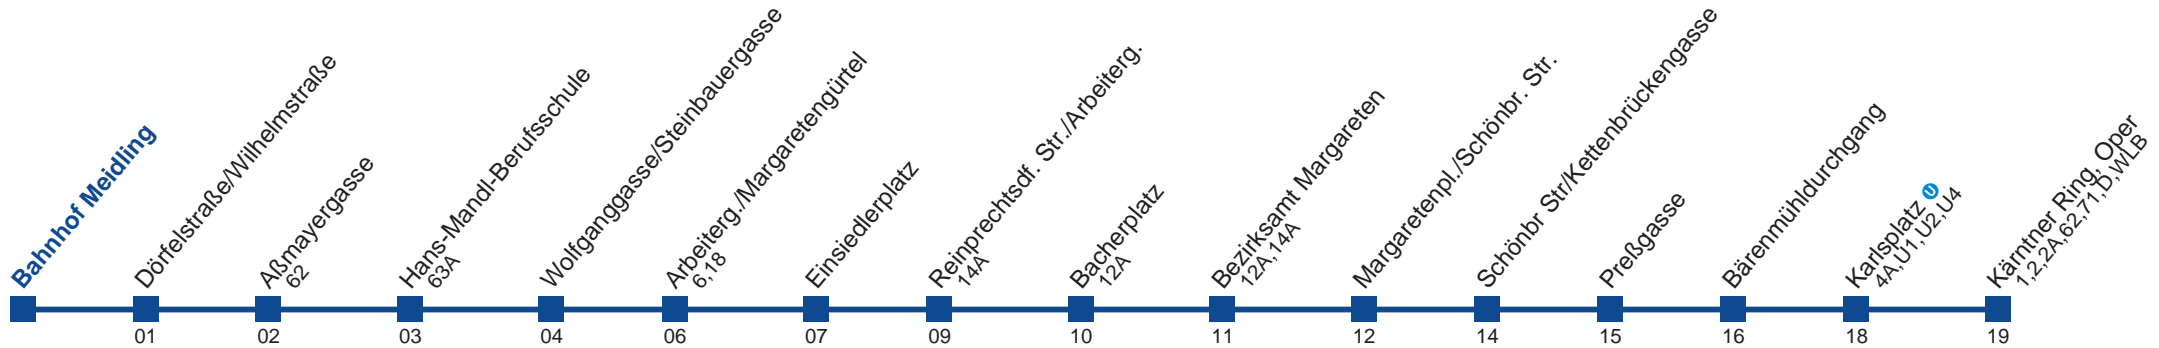

59A Kärntner Ring, Oper

Montag-Freitag (Schule)

5	26 31 36 43 50 58
6	05 11 17 23 29 35 41 47 53 59
7	05 11 17 22 27 32 37 43 49 55
8	01 07 13 19 25 31 37 42 48 55
9	03 10 18 25 33 40 48 55
10	03 10 18 25 33 40 48 55
11	03 10 18 25 33 40 48 55
12	03 10 16 22 28 34 40 46 52 58
13	04 10 16 22 28 34 40 46 52 58
14	04 10 16 22 28 34 40 46 52 58
15	04 10 16 22 28 34 40 46 52 58
16	04 10 16 22 28 34 40 46 52 58
17	04 10 16 22 28 34 40 46 52 57
18	03 10 18 25 33 40 48 55
19	03 10 18 25 33 40 48 56
20	06 16 26 36 46 56
21	06 16 26 38 54
22	09 24 39 54
23	09 24 39 51

Montag-Freitag (Ferien)

5	26 31 36 43 50 58
6	05 10 18 25 33 39 46 53 59
7	06 13 19 26 33 39 46 53 59
8	06 13 19 26 33 40 48 55
9	03 10 18 25 33 40 48 55
10	03 10 18 25 33 40 48 55
11	03 10 18 25 33 40 48 55
12	03 10 18 25 33 40 48 55
13	03 10 18 25 33 39 46 53 59
14	06 13 19 26 33 39 46 53 59
15	06 13 19 26 33 39 46 53 59
16	06 13 19 26 33 39 46 53 59
17	06 13 19 26 33 40 48 55
18	03 10 18 25 33 40 48 55
19	03 10 18 25 33 40 48 56
20	06 16 26 36 46 56
21	06 16 26 38 54
22	09 24 39 54
23	09 24 39 51

Samstag

5	26 39 54
6	09 24 37 47 57
7	07 17 27 37 47 57
8	07 17 27 37 47 57
9	07 17 27 37 47 57
10	07 17 27 37 47 57
11	07 17 27 37 47 57
12	07 17 27 37 47 57
13	07 17 27 37 47 57
14	07 17 27 37 47 57
15	07 17 27 37 47 57
16	07 17 27 37 47 57
17	07 17 27 37 47 57
18	07 17 27 37 47 57
19	07 17 27 37 47 57
20	09 24 39 54
21	09 24 39 54
22	09 24 39 54
23	09 24 39 51

Sonn- und Feiertag

5	26 43 57
6	09 24 39 54
7	09 24 39 54
8	09 24 37 47 57
9	07 17 27 37 47 57
10	07 17 27 37 47 57
11	06 16 26 36 46 56
12	06 16 26 36 46 56
13	06 16 26 36 46 56
14	06 16 26 36 46 56
15	06 16 26 36 46 56
16	06 16 26 36 46 56
17	06 16 26 36 46 56
18	06 16 26 36 46 57
19	07 17 27 37 47 58
20	09 24 39 54
21	09 24 39 54
22	09 24 39 54
23	09 24 39 51

Am 31.12. Verkehr wie samstags.
Am 24.12. ab ca. 18.00 Uhr Intervall alle 15 Minuten

Holen Sie sich die aktuellen Abfahrtszeiten auf Ihr Handy!
m.qando.at/qr/01015