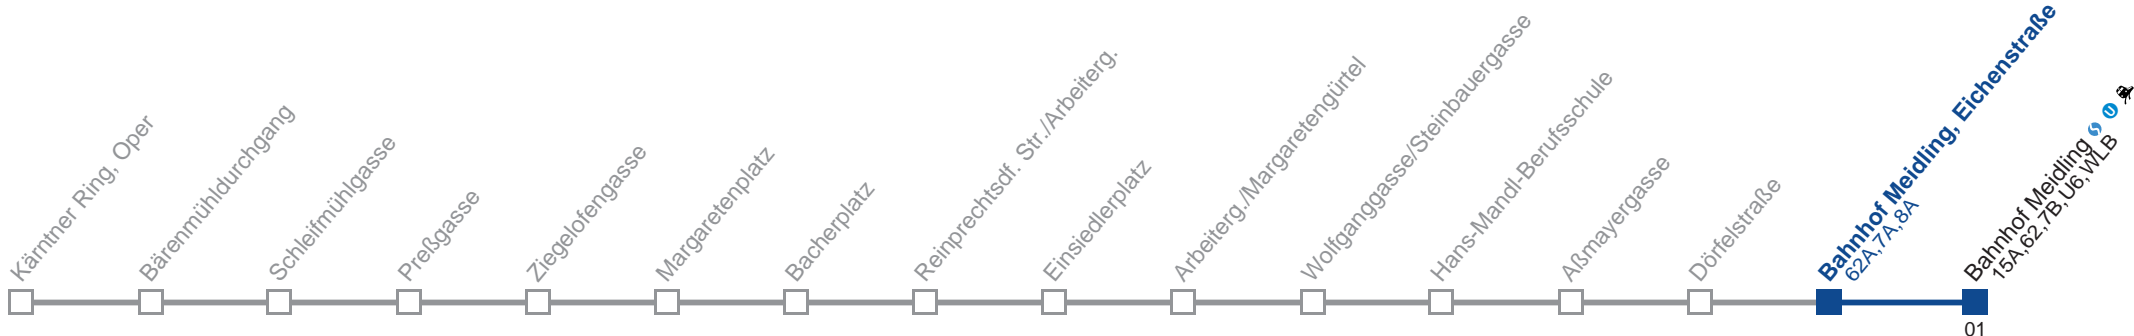

59A Bahnhof Meidling

Montag-Freitag (Schule)

6	04 12 20 27 35 42 50 56
7	02 08 15 21 27 33 39 45 51 57
8	03 09 15 21 27 33 39 45 51 57
9	03 09 15 21 27 33 39 45 51 58
10	06 14 22 29 37 44 52 59
11	07 14 22 29 37 44 52 59
12	07 14 22 29 37 44 52 58
13	04 10 16 22 28 34 40 46 52 58
14	04 10 16 22 28 34 40 46 52 58
15	04 10 16 23 29 35 41 47 53 59
16	05 11 17 23 29 35 41 47 53 59
17	05 11 17 23 29 35 41 47 53 59
18	05 10 16 22 28 34 40 46 52 59
19	07 14 21 28 36 43 51 58
20	05 12 19 26 34 41 49 59
21	09 19 29 39 49 59
22	09 19 34 49
23	04 19 34 49
0	04 19 30

Montag-Freitag (Ferien)

6	04 12 20 27 35 42 50 57
7	05 13 21 27 34 41 47 54
8	01 07 14 21 27 34 41 47 54
9	01 07 14 21 28 36 43 51 58
10	06 14 22 29 37 44 52 59
11	07 14 22 29 37 44 52 59
12	07 14 22 29 37 44 52 59
13	07 14 22 29 37 44 52 59
14	07 14 22 28 35 42 48 55
15	02 08 16 23 29 36 43 49 56
16	03 09 16 23 29 36 43 49 56
17	03 09 16 23 29 36 43 49 56
18	03 09 15 22 29 37 44 52 59
19	07 14 21 28 36 43 51 58
20	05 12 19 26 34 41 49 59
21	09 19 29 39 49 59
22	09 19 34 49
23	04 19 34 49
0	04 19 30

Samstag

6	04 19 34 49
7	04 20 30 40 50
8	00 10 20 30 40 50
9	00 10 21 31 41 51
10	01 11 21 31 41 51
11	01 11 21 31 41 51
12	01 11 21 31 41 51
13	01 11 21 31 41 51
14	01 11 21 31 41 51
15	01 11 21 31 41 51
16	01 11 21 31 41 51
17	01 11 21 31 41 51
18	01 11 21 31 41 51
19	01 10 19 29 39 49 59
20	09 19 29 39 49
21	04 19 34 49
22	04 19 34 49
23	04 19 34 49
0	04 19 30

Sonn- und Feiertag

6	04 21 35 49
7	04 19 34 49
8	04 19 34 49
9	04 19 29 39 49 59
10	09 19 29 39 49 59
11	09 20 30 40 50
12	00 10 20 30 40 50
13	00 10 20 30 40 50
14	00 10 20 30 40 50
15	00 10 20 30 40 50
16	00 10 20 30 40 50
17	00 10 20 30 40 50
18	00 10 20 30 40 50
19	00 09 19 29 39 49 59
20	09 19 29 39 49
21	04 19 34 49
22	04 19 34 49
23	04 19 34 49
0	04 19 30

Am 31.12. Verkehr wie samstags.
Am 24.12. ab ca. 18.00 Uhr Intervall alle 15 Minuten

Holen Sie sich die aktuellen Abfahrtszeiten auf Ihr Handy!
m.qando.at/qr/01262