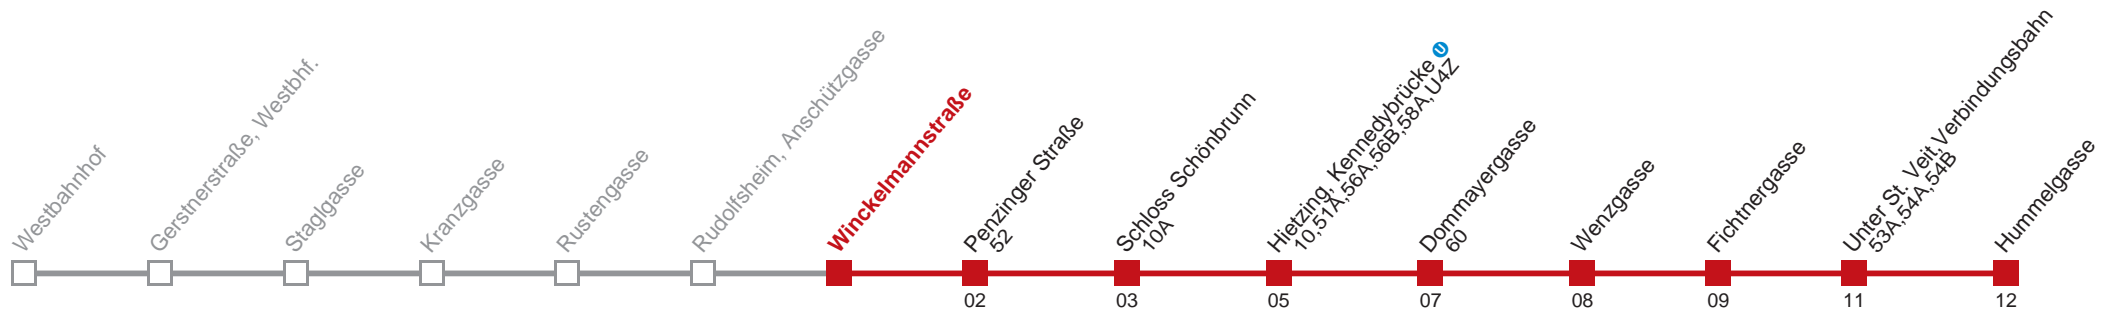

Am 24.12. Verkehr wie samstags, ab ca. 18.00 Uhr Intervall alle 15 Minuten
 Vom 31.12. auf 1.1. durchgehender Betrieb

Holen Sie sich die
aktuellen Abfahrtszeiten
auf Ihr Handy!

m.qando.at/qr/00067

58 Hummelgasse