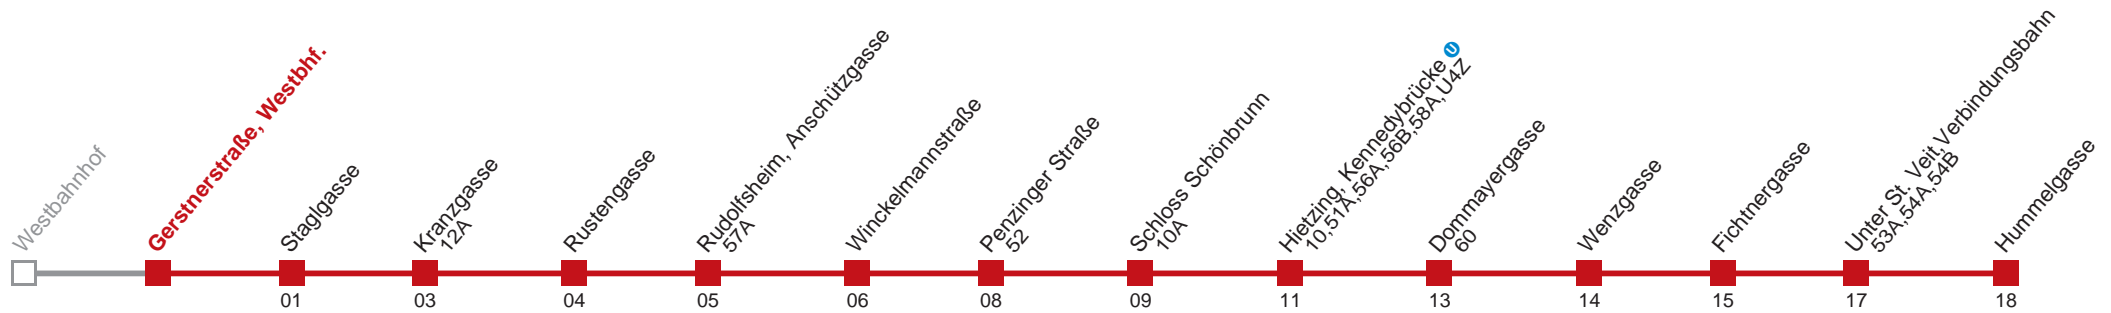

Am 24.12. Verkehr wie samstags, ab ca. 18.00 Uhr Intervall alle 15 Minuten
 Vom 31.12. auf 1.1. durchgehender Betrieb

Holen Sie sich die aktuellen Abfahrtszeiten auf Ihr Handy!
m.qando.at/qr/01468

58 Hummelgasse