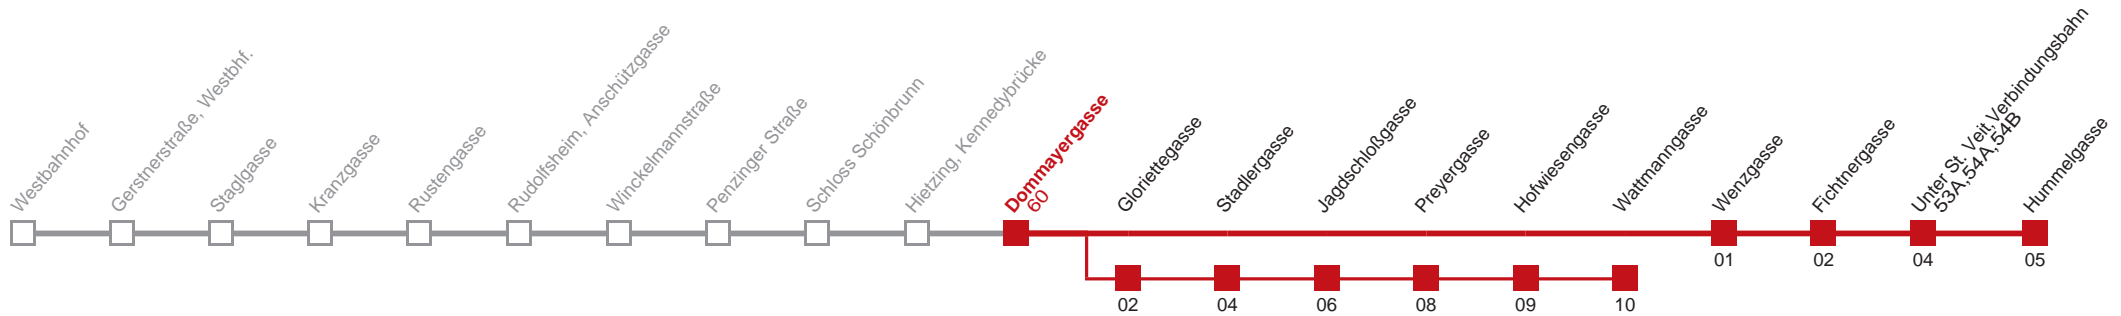

58 Hummelgasse

Montag-Freitag (Schule)

5	23 32 46 51 58
6	10 17 20 30 40 43 50 54 58
7	06 13 20 27 34 41 47 52 57
8	02 07 14 21 27 34 41 47 54
9	01 07 14 22 29 37 44 52 59
10	07 14 22 29 37 44 52 59
11	07 14 22 29 37 44 52 59
12	07 14 22 29 37 44 52 59
13	07 14 22 29 37 44 52 59
14	07 10 13 20 27 33 40 47 53
15	00 07 14 21 27 34 41 47 54
16	01 07 14 21 27 34 41 47 54
17	01 07 14 21 27 34 41 47 54
18	01 07 14 21 27 34 41 47 53 54
19	01 07 14 22 28 29 37 44 48 52
20	02 12 22 32 42 52
21	02 12 22 32 42 50 52
22	02 11 20 24 39 54
23	09 24 39 54
0	09 24 45

Montag-Freitag (Ferien)

5	23 32 46 51 58
6	10 20 25 30 40 45 50 59
7	07 15 22 30 37 45 52
8	00 07 15 22 30 37 45 52
9	00 07 14 22 32 42 52
10	02 12 22 32 42 52
11	02 12 22 32 42 52
12	02 12 22 32 42 52
13	02 12 22 32 42 52
14	02 12 20 22 32 40 42 52 59
15	07 15 22 30 37 45 52
16	00 07 15 22 30 37 45 52
17	00 07 15 22 30 37 45 52
18	00 07 15 22 30 37 45 52
19	00 07 14 22 28 29 37 44 48 52
20	02 12 22 32 42 52
21	02 12 22 32 42 51 52
22	02 11 20 24 39 54
23	09 24 39 54
0	09 24 45

Samstag

5	24 31 53
6	10 25 40 55
7	02 10 25 37 40 52
8	02 12 22 32 42 52
9	02 12 22 32 42 52
10	02 12 22 32 42 52
11	02 12 22 32 42 52
12	02 12 22 32 42 52
13	02 12 22 32 42 52
14	02 12 22 32 42 52
15	02 12 22 32 42 52
16	02 12 22 32 42 52
17	02 12 22 32 42 52
18	02 12 22 32 42 52
19	02 12 22 32 42 52
20	02 12 20 22 32 42 50 55
21	10 25 40 55
22	10 24 39 54
23	09 24 39 54
0	09 24 45

Sonn- und Feiertag

5	24 31 53
6	09 24 39 54
7	10 25 40 55
8	10 25 40 55
9	02 10 18 25 40 52
10	02 12 22 32 42 52
11	02 12 22 32 42 52
12	02 12 22 32 42 52
13	02 12 22 32 42 52
14	02 12 22 32 42 52
15	02 12 22 32 42 52
16	02 12 22 32 42 52
17	02 12 22 32 42 52
18	02 12 22 32 42 52
19	02 12 22 32 42 52
20	02 12 20 22 32 42 50 55
21	10 25 40 55
22	10 24 39 54
23	09 24 39 54
0	09 24 45

Am 24.12. Verkehr wie samstags, ab ca. 18.00 Uhr Intervall alle 15 Minuten
Vom 31.12. auf 1.1. durchgehender Betrieb

☐ über Gloriettegasse
bis Wattmangasse

Holen Sie sich die
aktuellen Abfahrtszeiten
auf Ihr Handy!
m.qando.at/qr/00233