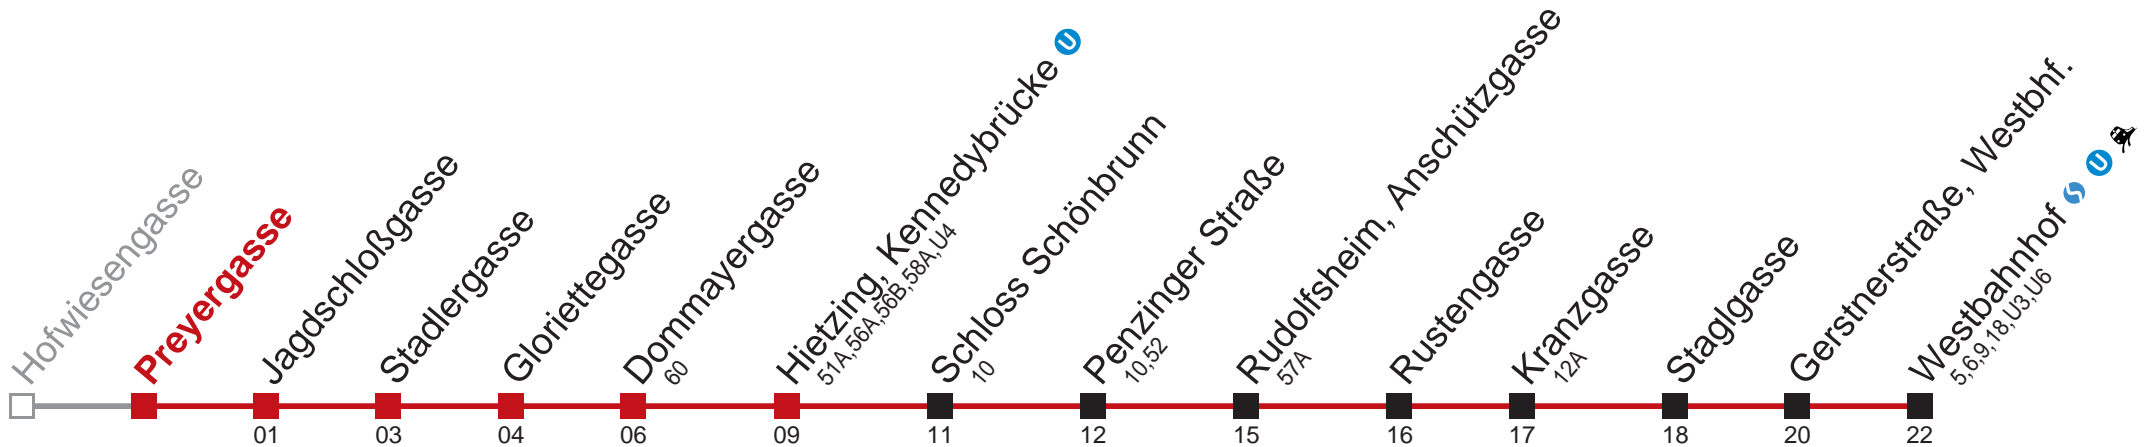

58 Westbahnhof

Montag-Freitag (Schule)

Montag-Freitag (Ferien)

Samstag

Sonn- und Feiertag

5 12 18 40

5 12 18 40

5 15

5 15

6 06 32

6 34

6

6

7

7

7 27

7

8

8

8

8

9

9

9

9 06

Am 24.12. Verkehr wie samstags, ab ca. 18.00 Uhr Intervall alle 15 Minuten

Vom 31.12. auf 1.1. durchgehender Betrieb

□ bis Hietzing, Kennedybrücke

Holen Sie sich die aktuellen Abfahrtszeiten auf Ihr Handy!
m.qando.at/qr/01283