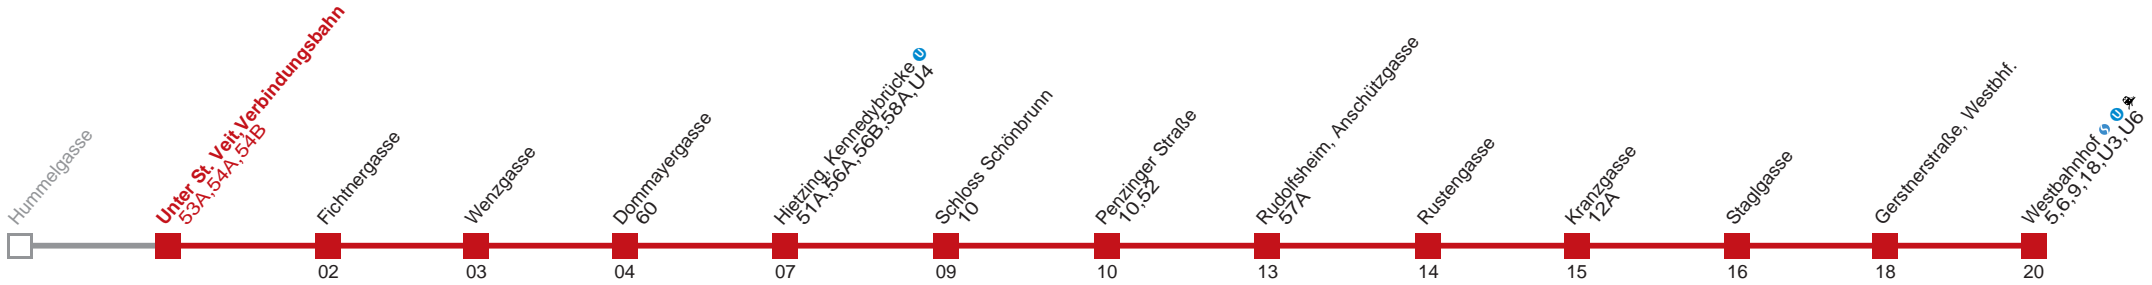

58 Westbahnhof

Montag-Freitag (Schule)

5	32 42 52
6	02 12 21 28 36 43 51 56
7	02 08 13 18 23 28 34 41 47 54
8	01 07 14 21 27 31 35 42 50 58
9	06 13 21 28 36 43 51 58
10	06 13 21 28 36 43 51 58
11	06 13 21 28 36 43 51 58
12	06 13 21 28 36 43 51 58
13	06 13 21 28 35 42 48 55
14	02 08 15 22 28 35 42 48 54
15	01 07 14 21 27 34 41 47 54
16	01 07 14 21 27 34 41 47 54
17	01 07 14 21 27 34 41 47 54
18	01 07 14 21 27 35 42 44 50 58
19	06 14 19 24 34 39 45 55
20	06 16 26 36 46 56
21	06 16 26 36 42 50
22	05 12 20 35 50
23	05 20 35 50
0	11 19 31 52

Montag-Freitag (Ferien)

5	32 42 52
6	02 12 21 28 36 43 51 57
7	05 12 20 27 35 42 50 57
8	05 12 20 27 35 43 54 57
9	04 14 24 26 34 44 54
10	04 14 24 34 44 54
11	04 14 24 34 44 54
12	04 14 24 34 44 54
13	04 14 24 34 44 54
14	04 13 21 28 36 43 51 57
15	05 12 20 27 35 42 50 57
16	05 12 20 27 35 42 50 57
17	05 12 20 27 35 42 50 57
18	05 12 20 27 35 42 50 58
19	06 14 19 24 34 39 45 55
20	06 16 26 36 46 56
21	06 16 26 36 43 50
22	05 12 20 35 50
23	05 20 35 50
0	11 19 31 52

Samstag

5	34 50
6	05 20 35 50
7	05 16 26 36 46 56
8	06 16 26 36 45 55
9	04 14 24 34 44 54
10	04 14 24 34 44 54
11	04 14 24 34 44 54
12	04 14 24 34 44 54
13	04 14 24 34 44 54
14	04 14 24 34 44 54
15	04 14 24 34 44 54
16	04 14 24 34 44 54
17	04 14 24 34 44 54
18	04 14 24 34 45 55
19	06 16 26 36 46 56
20	06 12 20 35 42 50
21	05 20 35 50
22	05 20 35 50
23	05 20 35 50
0	11 19 31 52

Sonn- und Feiertag

5	34 50
6	05 20 35 50
7	05 20 35 50
8	05 20 35 50
9	05 16 26 36 46 56
10	06 16 26 36 46 56
11	06 16 26 36 46 56
12	06 16 26 36 46 56
13	06 16 26 36 46 56
14	06 16 26 36 46 56
15	06 16 26 36 46 56
16	06 16 26 36 46 56
17	06 16 26 36 46 56
18	06 16 26 36 46 56
19	06 16 26 36 46 56
20	06 12 20 35 42 50
21	05 20 35 50
22	05 20 35 50
23	05 20 35 50
0	11 19 31 52

Am 24.12. Verkehr wie samstags, ab ca. 18.00 Uhr Intervall alle 15 Minuten
Vom 31.12. auf 1.1. durchgehender Betrieb
□ bis Hietzing, Kennedybrücke   ■ bis Rudolfsheim, Anschützgasse

Holen Sie sich die
aktuellen Abfahrtszeiten
auf Ihr Handy!

m.qando.at/qr/01422