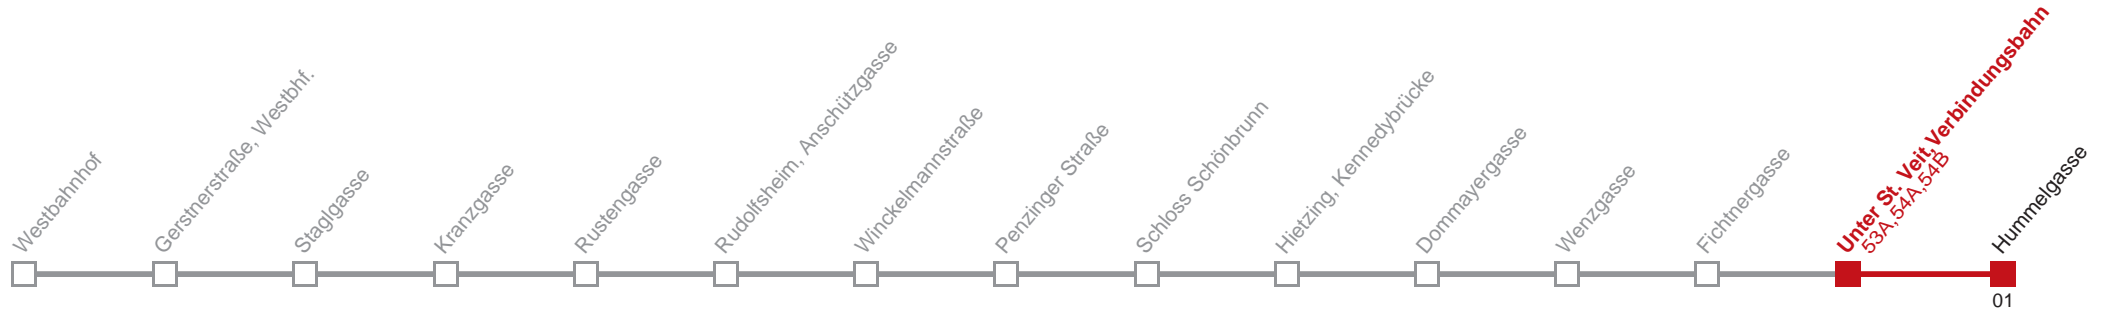

Am 24.12. Verkehr wie samstags, ab ca. 18.00 Uhr Intervall alle 15 Minuten
 Vom 31.12. auf 1.1. durchgehender Betrieb

Holen Sie sich die aktuellen Abfahrtszeiten auf Ihr Handy!
m.qando.at/qr/00330

58 Hummelgasse