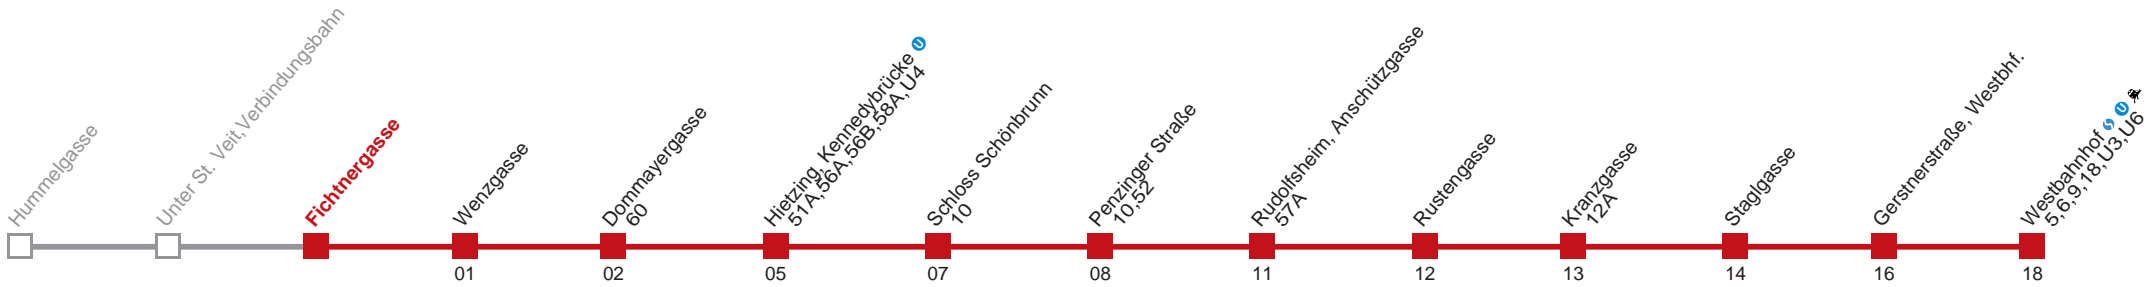

58 Westbahnhof

Montag-Freitag (Schule)

5	34 44 54
6	04 14 23 30 38 45 53 58
7	04 10 15 20 25 30 36 43 49 56
8	03 09 16 23 29 33 37 44 52
9	00 08 15 23 30 38 45 53
10	00 08 15 23 30 38 45 53
11	00 08 15 23 30 38 45 53
12	00 08 15 23 30 38 45 53
13	00 08 15 23 30 37 44 50 57
14	04 10 17 24 30 37 44 50 56
15	03 09 16 23 29 36 43 49 56
16	03 09 16 23 29 36 43 49 56
17	03 09 16 23 29 36 43 49 56
18	03 09 16 23 29 37 44 46 52
19	00 08 16 21 26 36 41 47 57
20	07 17 27 37 47 57
21	07 17 27 37 44 51
22	06 13 21 36 51
23	06 21 36 51
0	12 20 32 53

Montag-Freitag (Ferien)

5	34 44 54
6	04 14 23 30 38 45 53 59
7	07 14 22 29 37 44 52 59
8	07 14 22 29 37 45 56 59
9	06 16 26 28 36 46 56
10	06 16 26 36 46 56
11	06 16 26 36 46 56
12	06 16 26 36 46 56
13	06 16 26 36 46 56
14	06 15 23 30 38 45 53 59
15	07 14 22 29 37 44 52 59
16	07 14 22 29 37 44 52 59
17	07 14 22 29 37 44 52 59
18	07 14 22 29 37 44 52
19	00 08 16 21 26 36 41 47 57
20	07 17 27 37 47 57
21	07 17 27 37 44 51
22	06 13 21 36 51
23	06 21 36 51
0	12 20 32 53

Samstag

5	35 51
6	06 21 36 51
7	06 17 27 37 47 57
8	07 17 27 37 46 56
9	06 16 26 36 46 56
10	06 16 26 36 46 56
11	06 16 26 36 46 56
12	06 16 26 36 46 56
13	06 16 26 36 46 56
14	06 16 26 36 46 56
15	06 16 26 36 46 56
16	06 16 26 36 46 56
17	06 16 26 36 46 56
18	06 16 26 36 47 57
19	07 17 27 37 47 57
20	07 13 21 36 43 51
21	06 21 36 51
22	06 21 36 51
23	06 21 36 51
0	12 20 32 53

Sonn- und Feiertag

5	35 51
6	06 21 36 51
7	06 21 36 51
8	06 21 36 51
9	06 17 27 37 47 57
10	07 17 27 37 47 57
11	07 17 27 37 47 57
12	07 17 27 37 47 57
13	07 17 27 37 47 57
14	07 17 27 37 47 57
15	07 17 27 37 47 57
16	07 17 27 37 47 57
17	07 17 27 37 47 57
18	07 17 27 37 47 57
19	07 17 27 37 47 57
20	07 13 21 36 43 51
21	06 21 36 51
22	06 21 36 51
23	06 21 36 51
0	12 20 32 53

Am 24.12. Verkehr wie samstags, ab ca. 18.00 Uhr Intervall alle 15 Minuten
Vom 31.12. auf 1.1. durchgehender Betrieb
□ bis Hietzing, Kennedybrücke   ■ bis Rudolfsheim, Anschützgasse

Holen Sie sich die
aktuellen Abfahrtszeiten
auf Ihr Handy!

m.qando.at/qr/00330