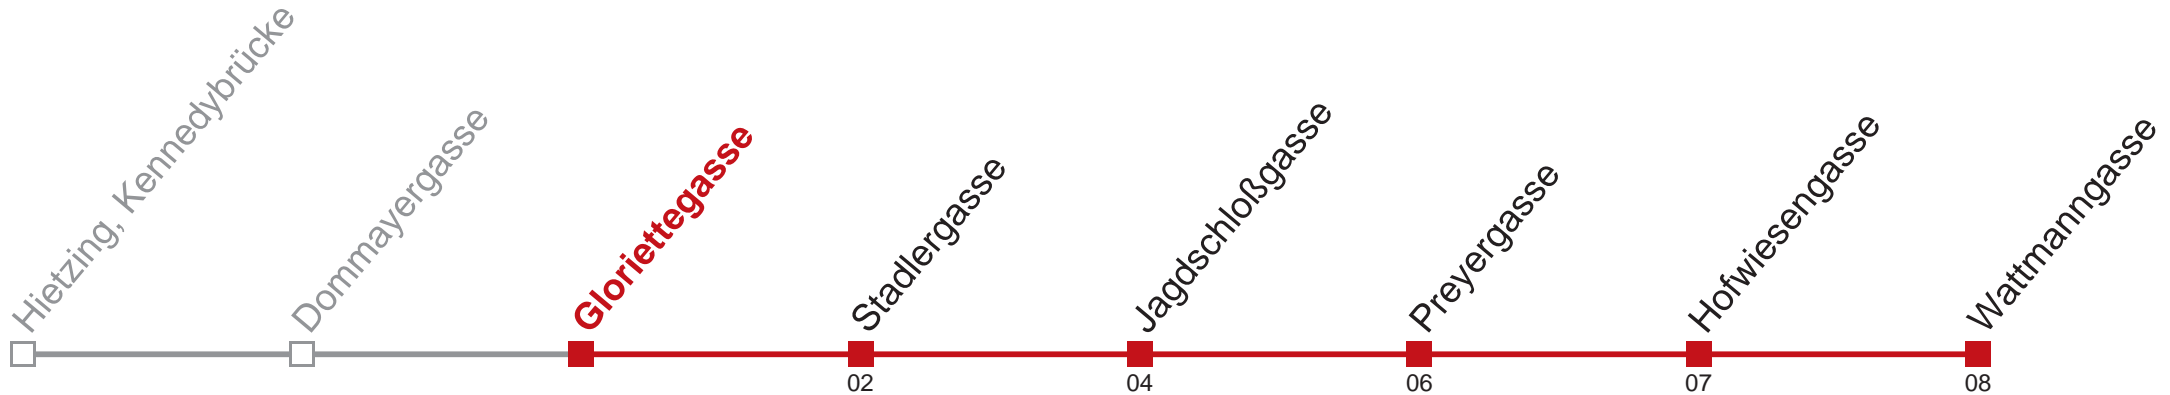

58 Wattmannngasse

Montag-Freitag (Schule)	Montag-Freitag (Ferien)	Samstag	Sonn- und Feiertag
18 55	18	18	18
19 30 50	19 30 50	19	19
20	20	20 22 52	20 22 52
21 52	21 53	21	21
22 22	22 22	22	22

Am 24.12. Verkehr wie samstags, ab ca. 18.00 Uhr Intervall alle 15 Minuten
Vom 31.12. auf 1.1. durchgehender Betrieb

Holen Sie sich die aktuellen Abfahrtszeiten auf Ihr Handy!
m.qando.at/qr/00408