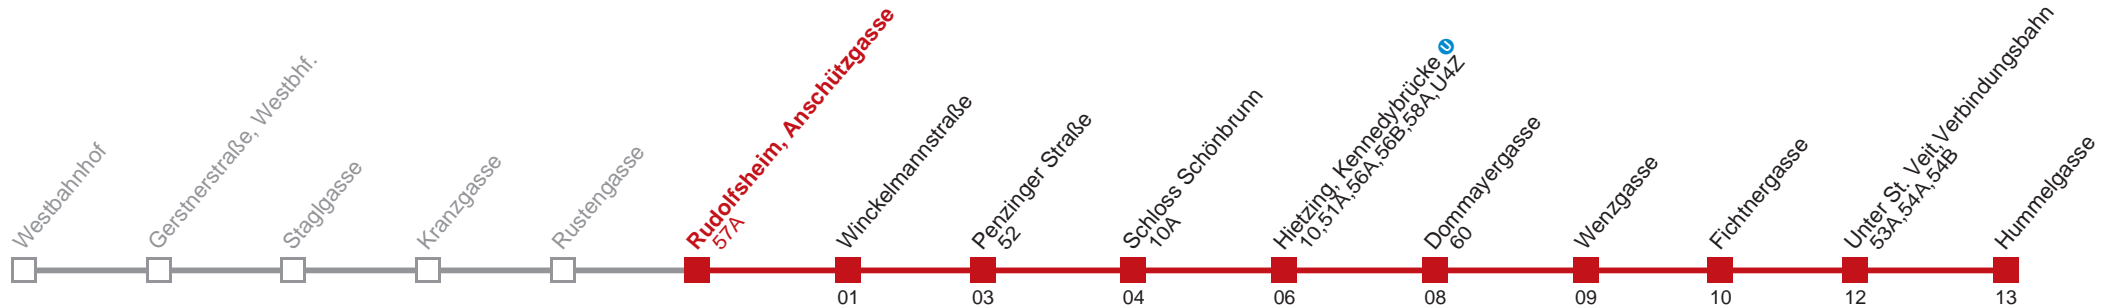

Am 24.12. Verkehr wie samstags, ab ca. 18.00 Uhr Intervall alle 15 Minuten
 Vom 31.12. auf 1.1. durchgehender Betrieb

Holen Sie sich die aktuellen Abfahrtszeiten auf Ihr Handy!
m.qando.at/qr/01132

58 Hummelgasse