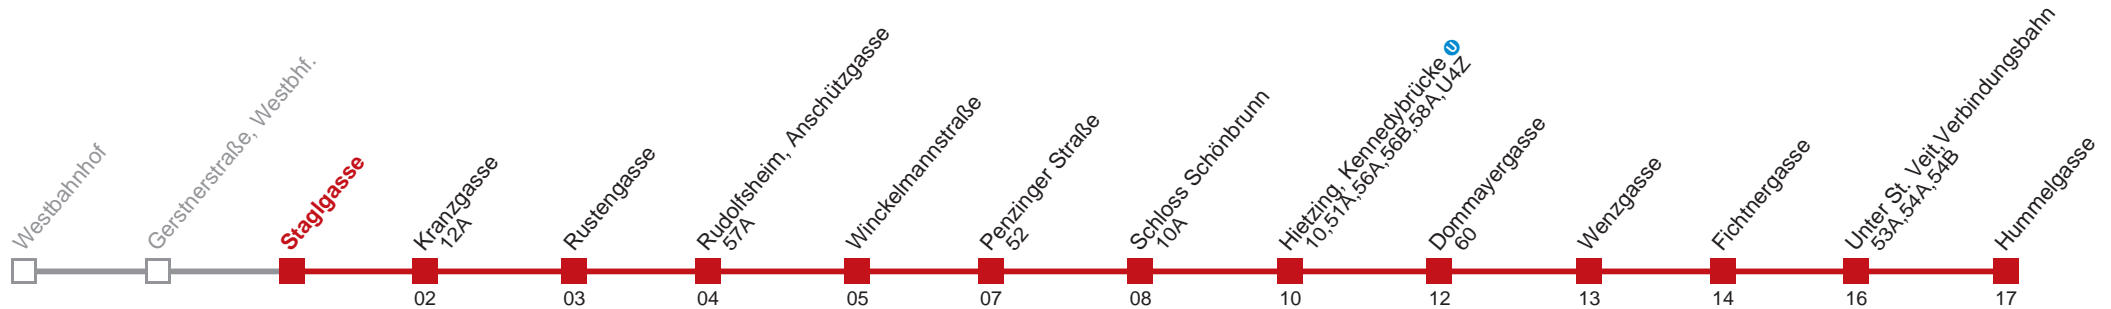

Am 24.12. Verkehr wie samstags, ab ca. 18.00 Uhr Intervall alle 15 Minuten
 Vom 31.12. auf 1.1. durchgehender Betrieb

Holen Sie sich die aktuellen Abfahrtszeiten auf Ihr Handy!
m.qando.at/qr/01566

58 Hummelgasse