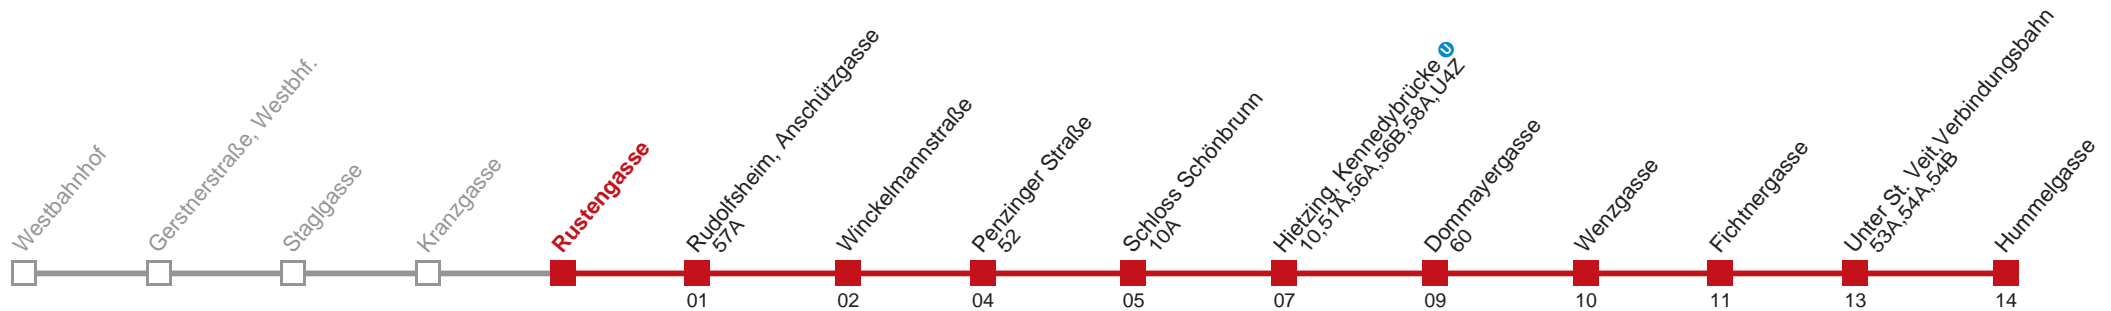

Am 24.12. Verkehr wie samstags, ab ca. 18.00 Uhr Intervall alle 15 Minuten
 Vom 31.12. auf 1.1. durchgehender Betrieb

Holen Sie sich die
aktuellen Abfahrtszeiten
auf Ihr Handy!

m.qando.at/qr/00712

58 Hummelgasse