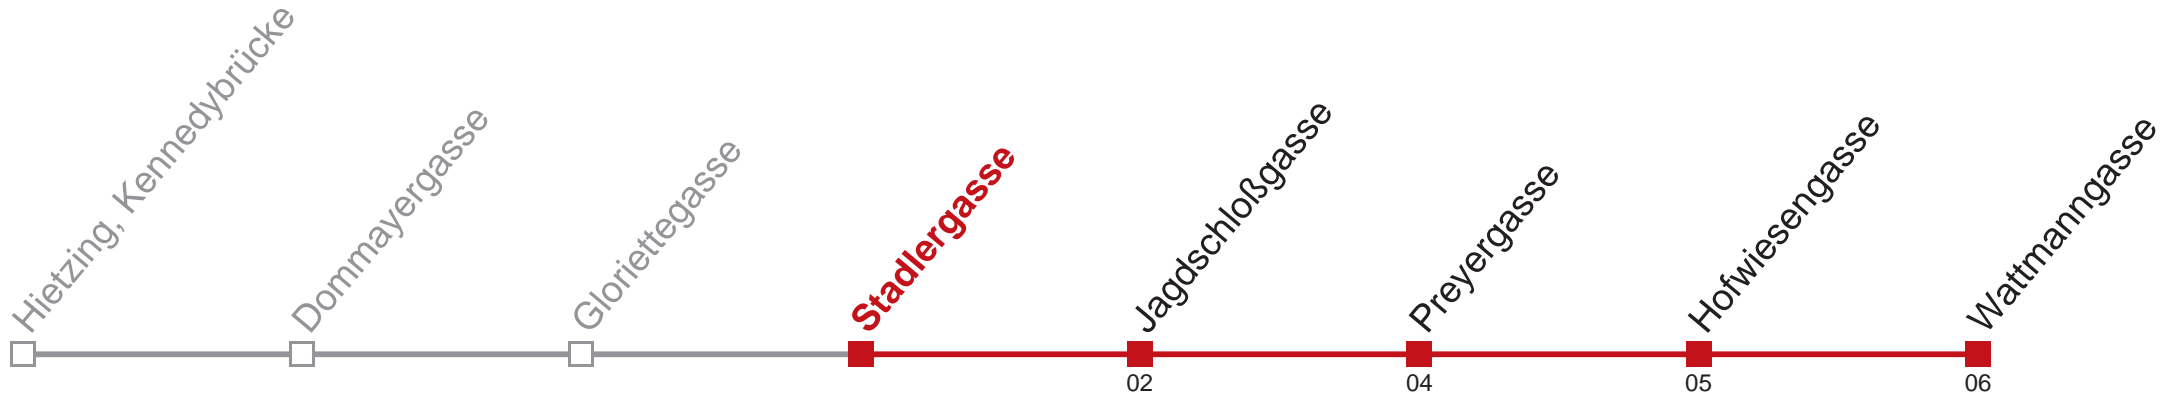

58 Wattmannngasse

Montag-Freitag (Schule)	Montag-Freitag (Ferien)	Samstag	Sonn- und Feiertag
18 57	18	18	18
19 32 51	19 32 51	19	19
20	20	20 23 53	20 23 53
21 54	21 54	21	21
22 23	22 23	22	22

Am 24.12. Verkehr wie samstags, ab ca. 18.00 Uhr Intervall alle 15 Minuten
Vom 31.12. auf 1.1. durchgehender Betrieb

Holen Sie sich die aktuellen Abfahrtszeiten auf Ihr Handy!
m.qando.at/qr/01304