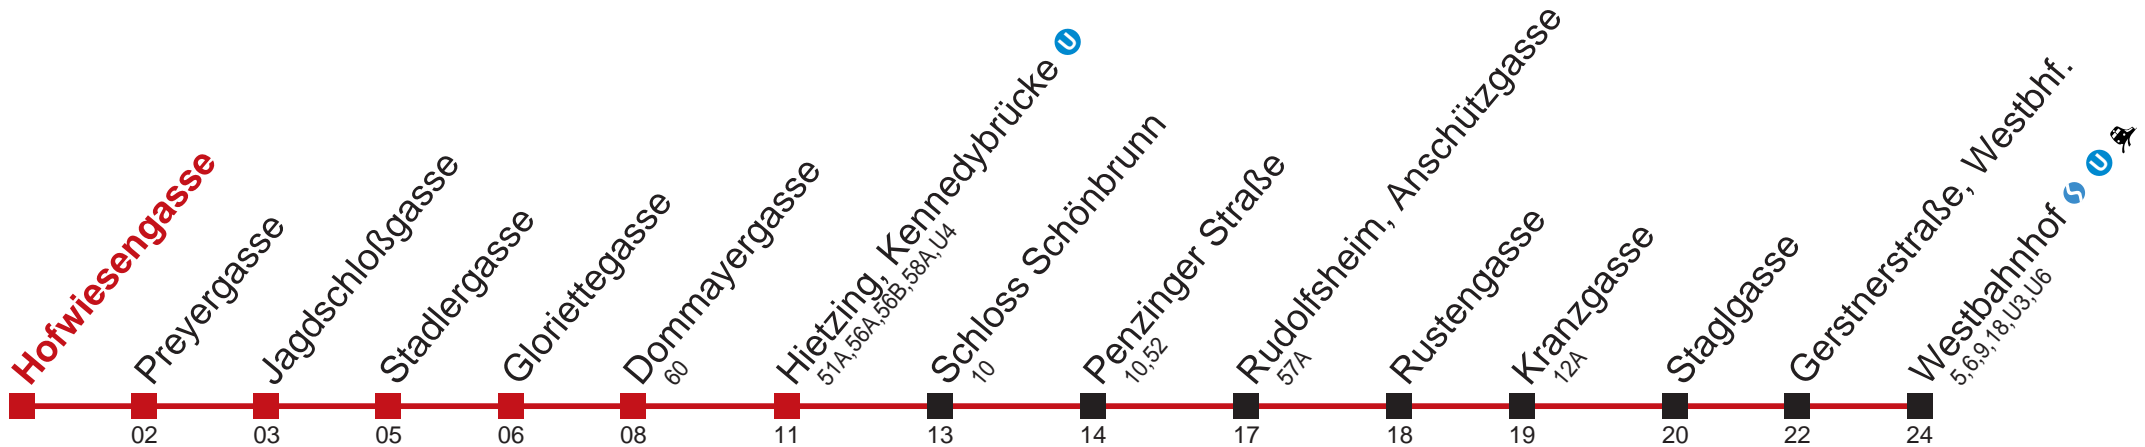

58 Westbahnhof

Montag-Freitag (Schule)

5 10 16 38
6 04 30
7
8
9

Montag-Freitag (Ferien)

5 10 16 38
6 32
7
8
9

Samstag

5 13
6
7 25
8
9

Sonn- und Feiertag

5 13
6
7
8
9 04

Am 24.12. Verkehr wie samstags, ab ca. 18.00 Uhr Intervall alle 15 Minuten

Vom 31.12. auf 1.1. durchgehender Betrieb

bis Hietzing, Kennedybrücke

Holen Sie sich die aktuellen Abfahrtszeiten auf Ihr Handy!

m.qando.at/qr/00539