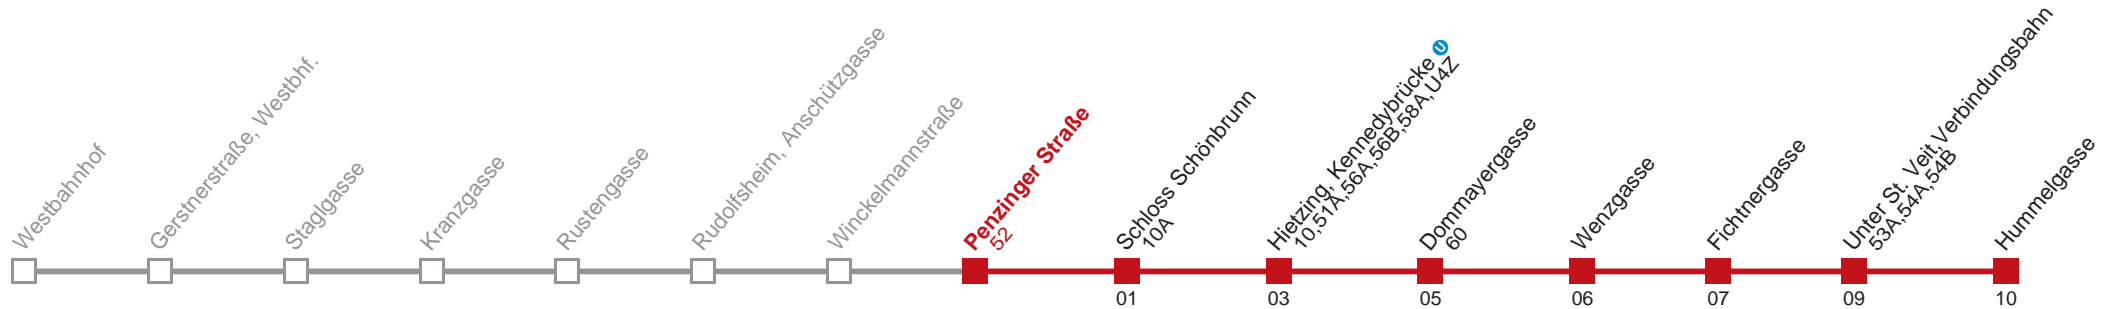

Am 24.12. Verkehr wie samstags, ab ca. 18.00 Uhr Intervall alle 15 Minuten
 Vom 31.12. auf 1.1. durchgehender Betrieb

Holen Sie sich die aktuellen Abfahrtszeiten auf Ihr Handy!
m.qando.at/qr/01493

58 Hummelgasse