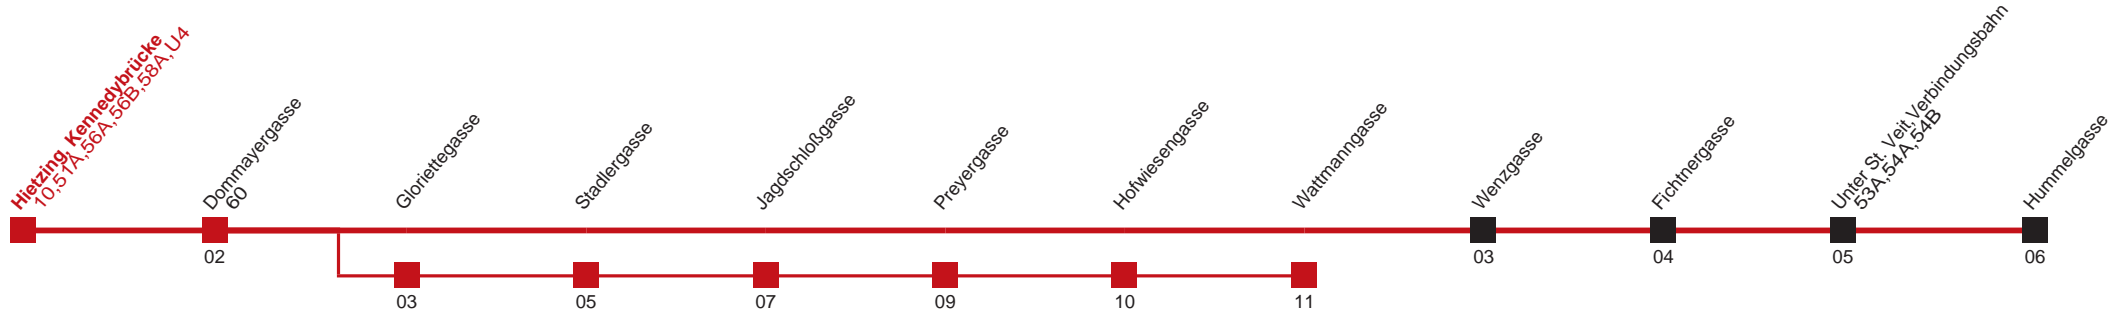

Am 24.12. Verkehr wie samstags, ab ca. 18.00 Uhr Intervall alle 15 Minuten
 Vom 31.12. auf 1.1. durchgehender Betrieb

Holen Sie sich die aktuellen Abfahrtszeiten auf Ihr Handy!
m.qando.at/qr/00520

58 Hummelgasse