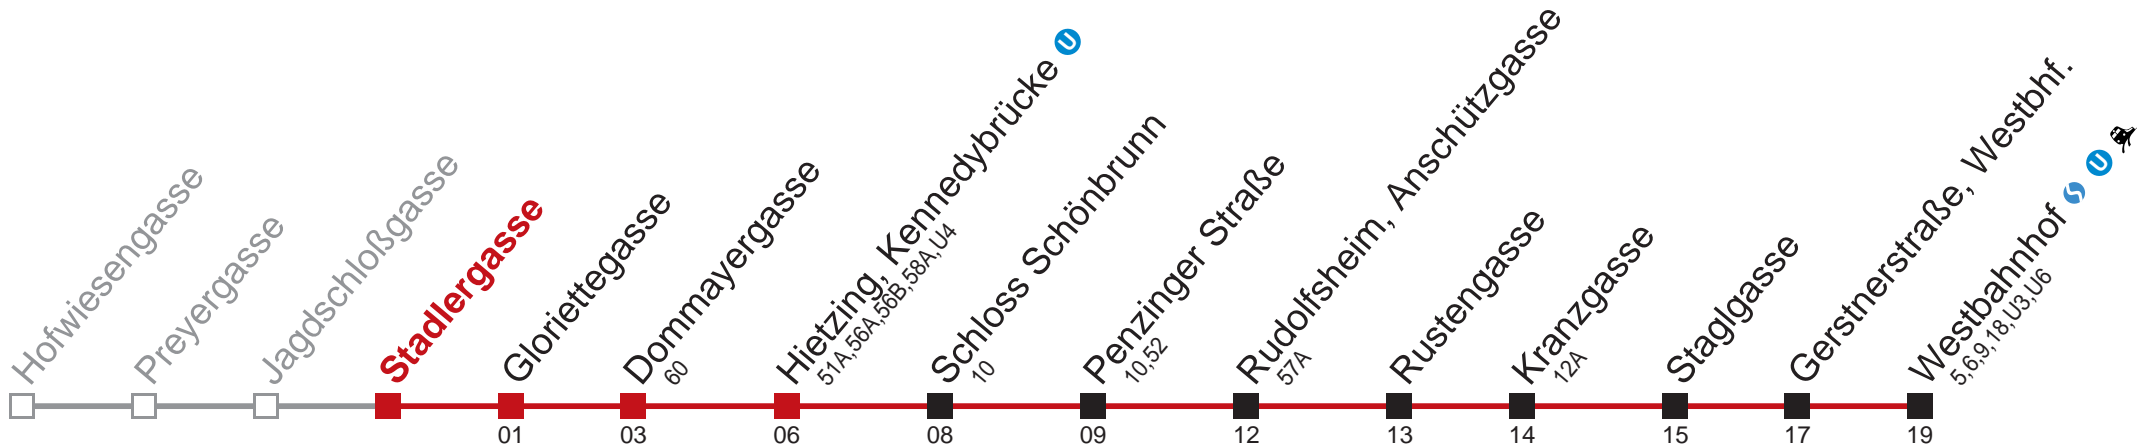

58 Westbahnhof

Montag-Freitag (Schule)

5 15 21 43

6 09 35

7

8

9

Montag-Freitag (Ferien)

5 15 21 43

6 37

7

8

9

Samstag

5 18

6

7 30

8

9

Sonn- und Feiertag

5 18

6

7

8

9 09

Am 24.12. Verkehr wie samstags, ab ca. 18.00 Uhr Intervall alle 15 Minuten

Vom 31.12. auf 1.1. durchgehender Betrieb

bis Hietzing, Kennedybrücke ^U

Holen Sie sich die aktuellen Abfahrtszeiten auf Ihr Handy!

m.qando.at/qr/01304