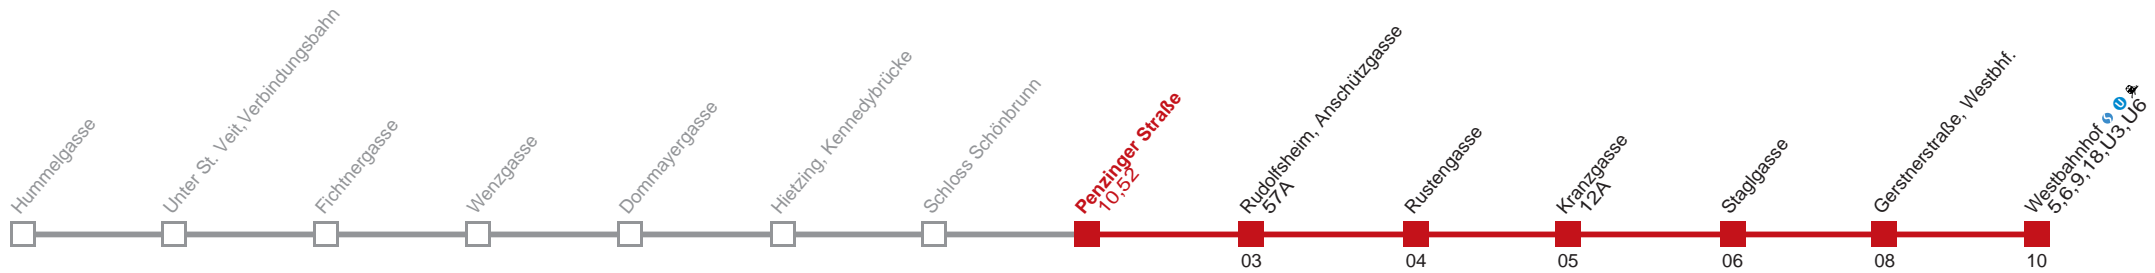

58 Westbahnhof

Montag-Freitag (Schule)

5	30 42 52
6	02 12 22 31 39 46 54
7	01 07 13 19 24 29 34 39 45 52 59
8	05 12 19 25 32 39 42 46 54
9	01 09 16 24 31 39 46 54
10	01 09 16 24 31 39 46 54
11	01 09 16 24 31 39 46 54
12	01 09 16 24 31 39 46 54
13	01 09 16 24 31 39 45 52 59
14	05 12 19 25 32 39 45 52 59
15	05 12 19 25 32 39 45 52 59
16	05 12 19 25 32 39 45 52 59
17	05 12 19 25 32 39 45 52 59
18	05 12 19 25 32 39 46 54
19	01 09 16 24 34 44 55
20	05 15 25 35 45 55
21	05 15 25 35 45 59
22	14 29 44 59
23	14 29 44 59
0	20 28 40
1	01

Montag-Freitag (Ferien)

5	30 42 52
6	02 12 22 31 39 46 54
7	01 09 16 24 31 39 46 54
8	01 09 16 24 31 39 46 54
9	04 07 14 24 34 36 44 54
10	04 14 24 34 44 54
11	04 14 24 34 44 54
12	04 14 24 34 44 54
13	04 14 24 34 44 54
14	04 14 24 31 39 46 54
15	01 09 16 24 31 39 46 54
16	01 09 16 24 31 39 46 54
17	01 09 16 24 31 39 46 54
18	01 09 16 24 31 39 46 54
19	01 09 16 24 34 44 55
20	05 15 25 35 45 55
21	05 15 25 35 45 59
22	14 29 44 59
23	14 29 44 59
0	20 28 40
1	01

Samstag

5	26 43 59
6	14 29 44 59
7	14 25 35 45 55
8	05 15 25 35 45 54
9	04 14 24 34 44 54
10	04 14 24 34 44 54
11	04 14 24 34 44 54
12	04 14 24 34 44 54
13	04 14 24 34 44 54
14	04 14 24 34 44 54
15	04 14 24 34 44 54
16	04 14 24 34 44 54
17	04 14 24 34 44 54
18	04 14 24 34 44 55
19	05 15 25 35 45 55
20	05 15 29 44 59
21	14 29 44 59
22	14 29 44 59
23	14 29 44 59
0	20 28 40
1	01

Sonn- und Feiertag

5	26 43 59
6	14 29 44 59
7	14 29 44 59
8	14 29 44 59
9	14 25 35 45 55
10	05 15 25 35 45 55
11	05 15 25 35 45 55
12	05 15 25 35 45 55
13	05 15 25 35 45 55
14	05 15 25 35 45 55
15	05 15 25 35 45 55
16	05 15 25 35 45 55
17	05 15 25 35 45 55
18	05 15 25 35 45 55
19	05 15 25 35 45 55
20	05 15 29 44 59
21	14 29 44 59
22	14 29 44 59
23	14 29 44 59
0	20 28 40
1	01

Am 24.12. Verkehr wie samstags, ab ca. 18.00 Uhr Intervall alle 15 Minuten
Vom 31.12. auf 1.1. durchgehender Betrieb
□ bis Rudolfsheim, Anschutzgasse

Holen Sie sich die aktuellen Abfahrtszeiten auf Ihr Handy!

m.qando.at/qr/01005