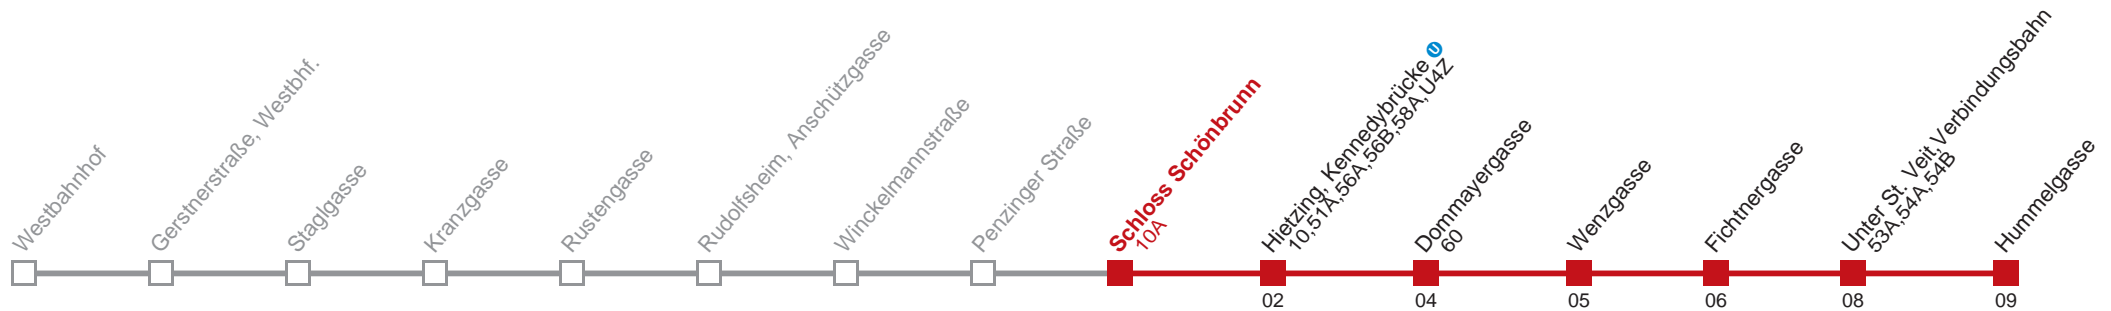

Am 24.12. Verkehr wie samstags, ab ca. 18.00 Uhr Intervall alle 15 Minuten
 Vom 31.12. auf 1.1. durchgehender Betrieb

Holen Sie sich die aktuellen Abfahrtszeiten auf Ihr Handy!
m.qando.at/qr/01005

58 Hummelgasse