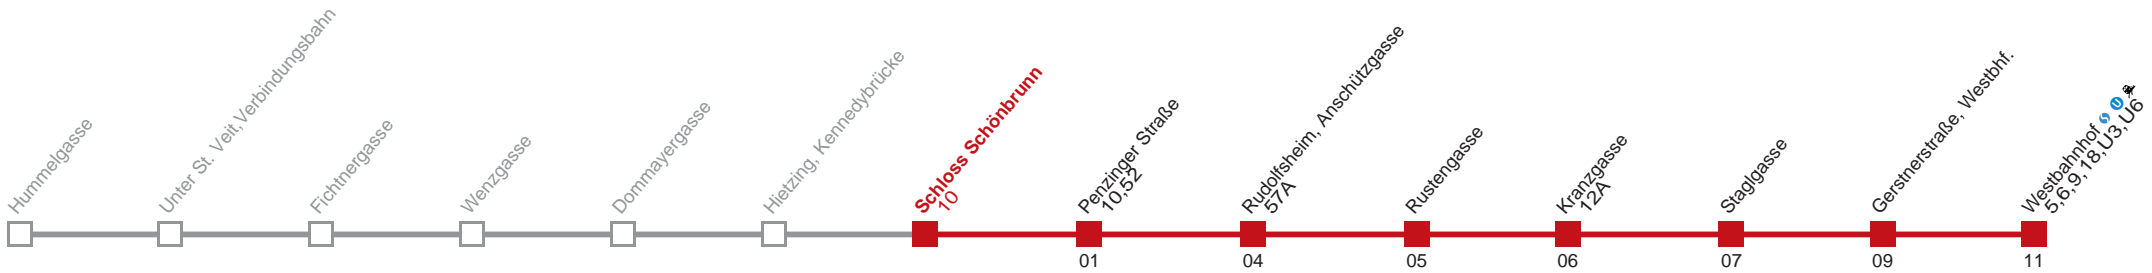

58 Westbahnhof

Montag-Freitag (Schule)

5	29 41 51
6	01 11 21 30 37 45 52
7	00 06 12 18 23 28 33 38 44 51 57
8	04 11 17 24 31 37 41 45 52
9	00 07 15 22 30 37 45 52
10	00 07 15 22 30 37 45 52
11	00 07 15 22 30 37 45 52
12	00 07 15 22 30 37 45 52
13	00 07 15 22 30 37 44 51 57
14	04 11 17 24 31 37 44 51 57
15	04 11 17 24 31 37 44 51 57
16	04 11 17 24 31 37 44 51 57
17	04 11 17 24 31 37 44 51 57
18	04 11 17 24 31 37 45 52
19	00 07 15 23 33 43 54
20	04 14 24 34 44 54
21	04 14 24 34 44 58
22	13 28 43 58
23	13 28 43 58
0	19 27 39
1	00

Montag-Freitag (Ferien)

5	29 41 51
6	01 11 21 30 37 45 52
7	00 07 15 22 30 37 45 52
8	00 07 15 22 30 37 45 53
9	03 06 13 23 33 35 43 53
10	03 13 23 33 43 53
11	03 13 23 33 43 53
12	03 13 23 33 43 53
13	03 13 23 33 43 53
14	03 13 22 30 37 45 52
15	00 07 15 22 30 37 45 52
16	00 07 15 22 30 37 45 52
17	00 07 15 22 30 37 45 52
18	00 07 15 22 30 37 45 52
19	00 07 15 23 33 43 54
20	04 14 24 34 44 54
21	04 14 24 34 44 58
22	13 28 43 58
23	13 28 43 58
0	19 27 39
1	00

Samstag

5	25 42 58
6	13 28 43 58
7	13 24 34 44 54
8	04 14 24 34 44 53
9	03 13 23 33 43 53
10	03 13 23 33 43 53
11	03 13 23 33 43 53
12	03 13 23 33 43 53
13	03 13 23 33 43 53
14	03 13 23 33 43 53
15	03 13 23 33 43 53
16	03 13 23 33 43 53
17	03 13 23 33 43 53
18	03 13 23 33 43 54
19	04 14 24 34 44 54
20	04 14 28 43 58
21	13 28 43 58
22	13 28 43 58
23	13 28 43 58
0	19 27 39
1	00

Sonn- und Feiertag

5	25 42 58
6	13 28 43 58
7	13 28 43 58
8	13 28 43 58
9	13 24 34 44 54
10	04 14 24 34 44 54
11	04 14 24 34 44 54
12	04 14 24 34 44 54
13	04 14 24 34 44 54
14	04 14 24 34 44 54
15	04 14 24 34 44 54
16	04 14 24 34 44 54
17	04 14 24 34 44 54
18	04 14 24 34 44 54
19	04 14 24 34 44 54
20	04 14 28 43 58
21	13 28 43 58
22	13 28 43 58
23	13 28 43 58
0	19 27 39
1	00

Am 24.12. Verkehr wie samstags, ab ca. 18.00 Uhr Intervall alle 15 Minuten
Vom 31.12. auf 1.1. durchgehender Betrieb
□ bis Rudolfsheim, Anschützgasse

Holen Sie sich die
aktuellen Abfahrtszeiten
auf Ihr Handy!

m.qando.at/qr/01176