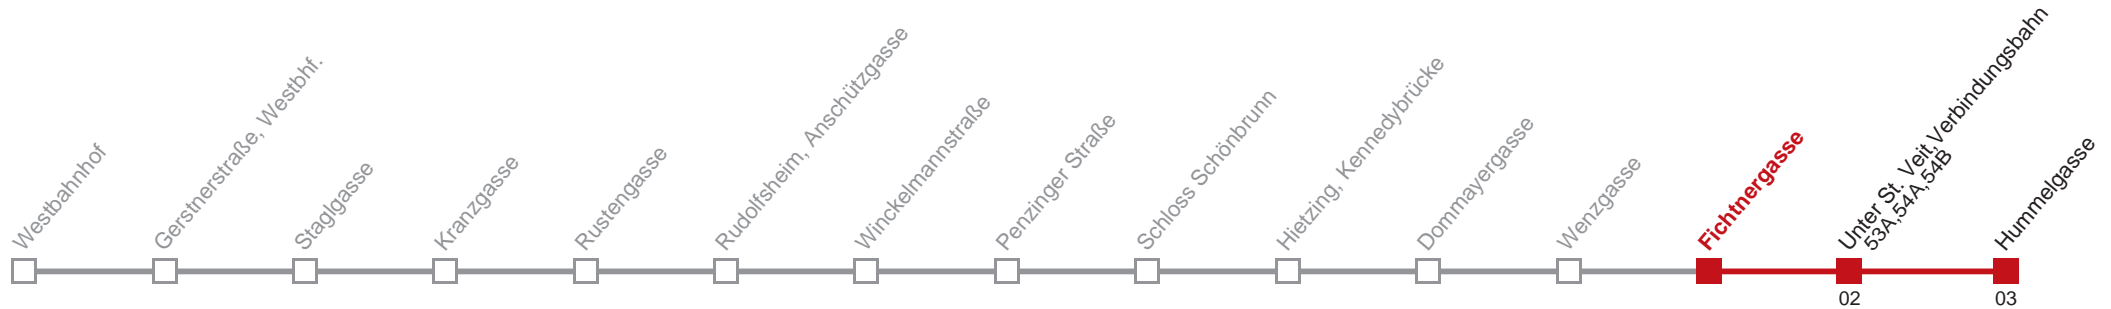

Am 24.12. Verkehr wie samstags, ab ca. 18.00 Uhr Intervall alle 15 Minuten
 Vom 31.12. auf 1.1. durchgehender Betrieb

Holen Sie sich die aktuellen Abfahrtszeiten auf Ihr Handy!
m.qando.at/qr/01466

58 Hummelgasse