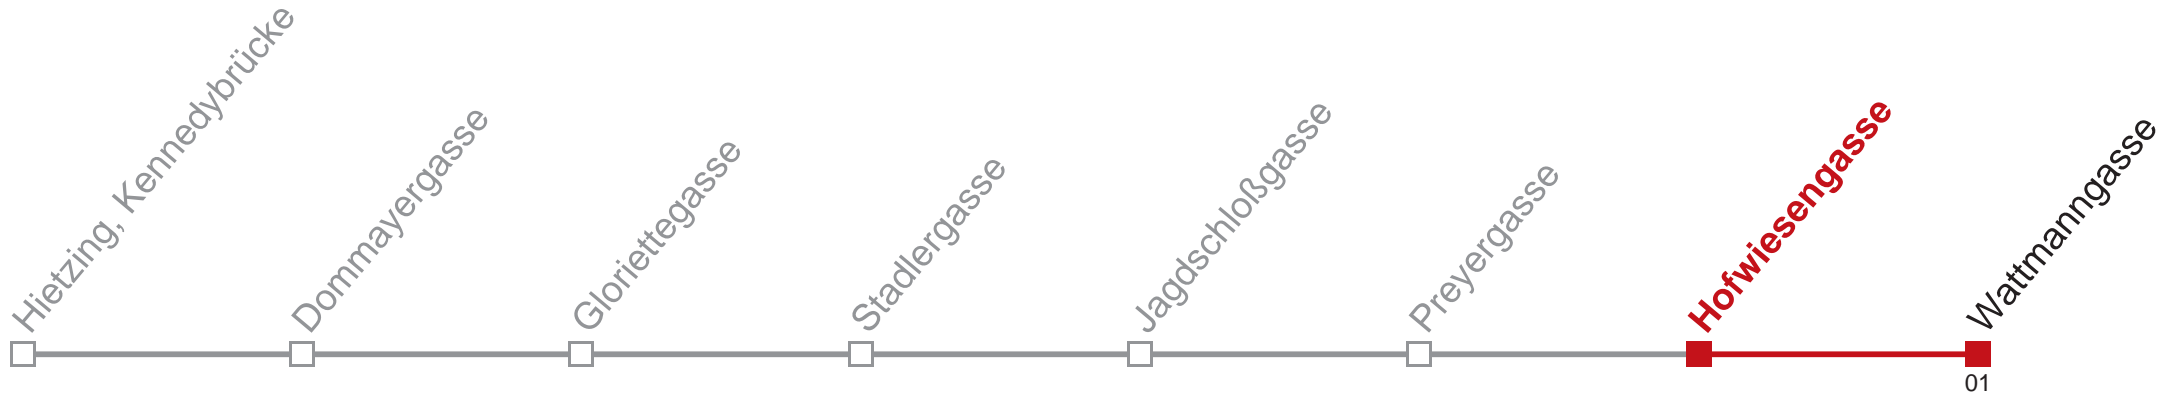

58 Wattmanngasse

Montag-Freitag (Schule)	Montag-Freitag (Ferien)	Samstag	Sonn- und Feiertag
19 02 37 57	19 37 57	19	19
20	20	20 28 58	20 28 58
21 59	21 59	21	21
22 28	22 28	22	22

Am 24.12. Verkehr wie samstags, ab ca. 18.00 Uhr Intervall alle 15 Minuten
Vom 31.12. auf 1.1. durchgehender Betrieb

Holen Sie sich die aktuellen Abfahrtszeiten auf Ihr Handy!
m.qando.at/qr/00539