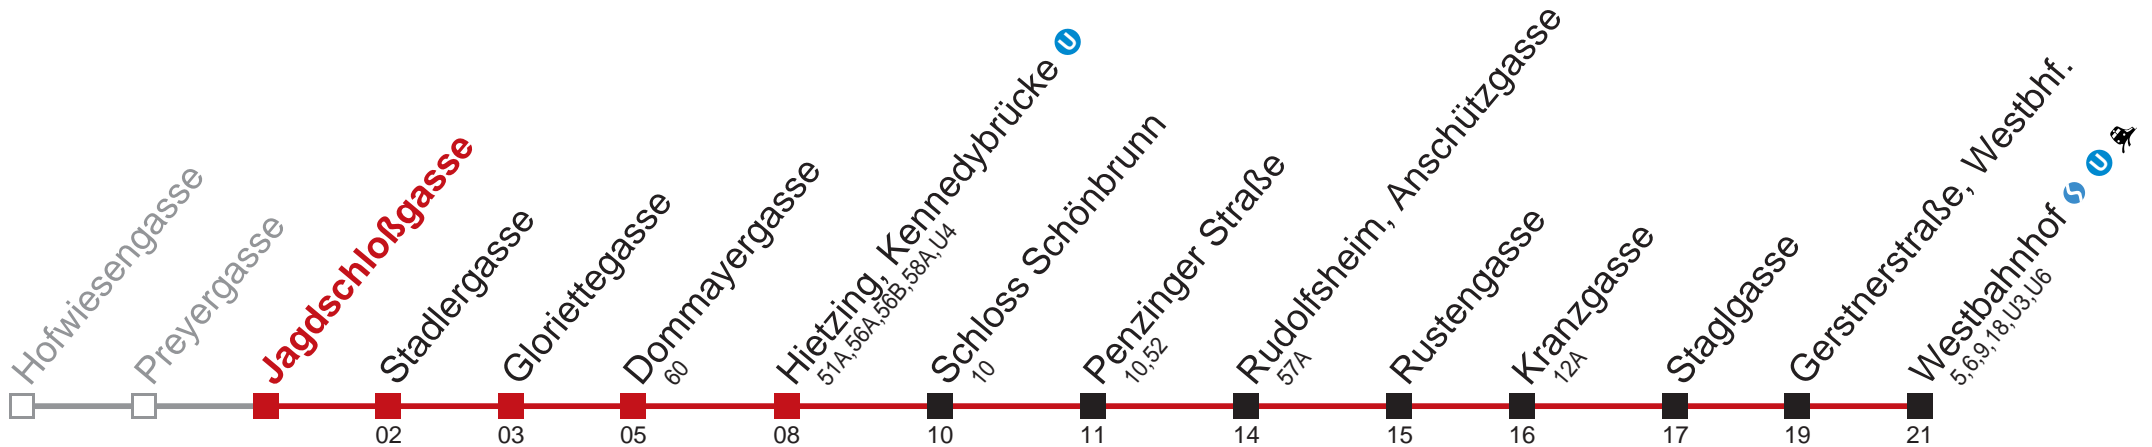

58 Westbahnhof

Montag-Freitag (Schule)

5 13 19 42
6 07 33
7
8
9

Montag-Freitag (Ferien)

5 13 19 42
6 36
7
8
9

Samstag

5 16
6
7 28
8
9

Sonn- und Feiertag

5 16
6
7
8
9 08

Am 24.12. Verkehr wie samstags, ab ca. 18.00 Uhr Intervall alle 15 Minuten

Vom 31.12. auf 1.1. durchgehender Betrieb

□ bis Hietzing, Kennedybrücke

Holen Sie sich die aktuellen Abfahrtszeiten auf Ihr Handy!
m.qando.at/qr/00589