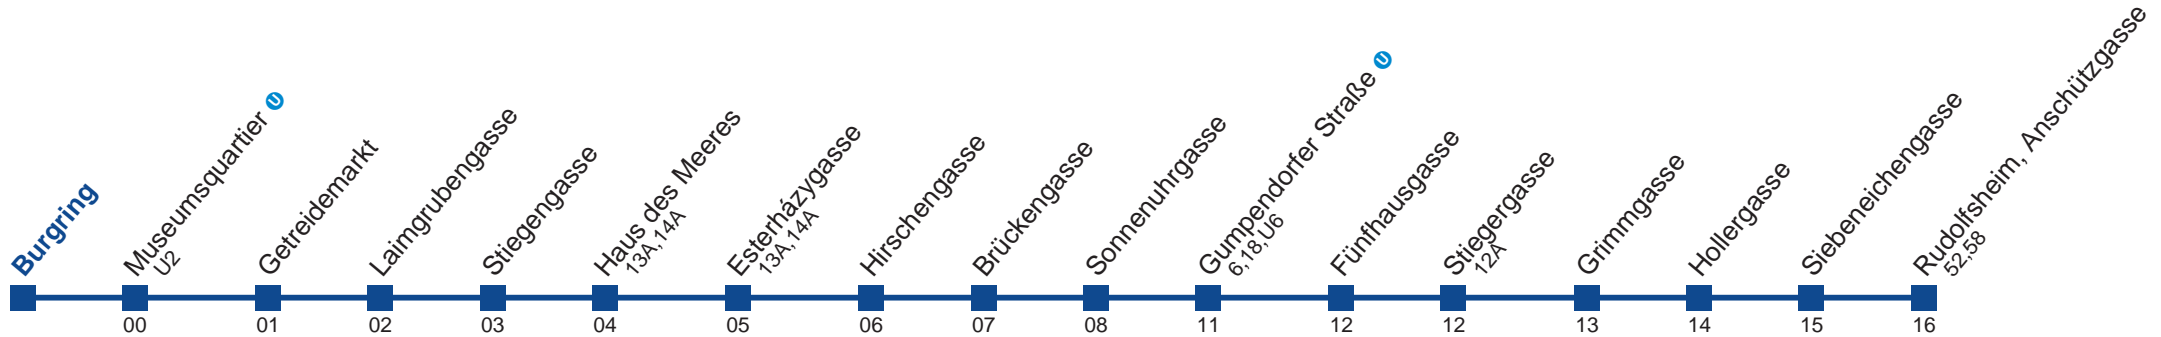

57A Rudofsheim, Anschützgasse

Montag-Freitag (Schule)

5	30 40 50
6	00 10 20 30 37 45 52
7	00 07 15 22 28 34 40 46 52 58
8	04 10 16 22 30 37 45 52
9	00 10 20 30 40 50
10	00 10 20 30 40 50
11	00 10 20 30 40 50
12	00 07 15 22 30 37 45 52
13	00 07 15 22 30 37 45 52
14	00 07 15 22 30 37 45 52
15	00 07 13 20 27 33 40 47 53
16	00 07 13 20 27 33 40 47 53
17	00 07 13 20 27 33 40 47 53
18	00 07 15 22 30 40 50
19	00 10 20 30 40 50
20	00 10 20 30 40 50
21	00 10 20 30 40 50
22	00 15 30 45
23	00 15 30