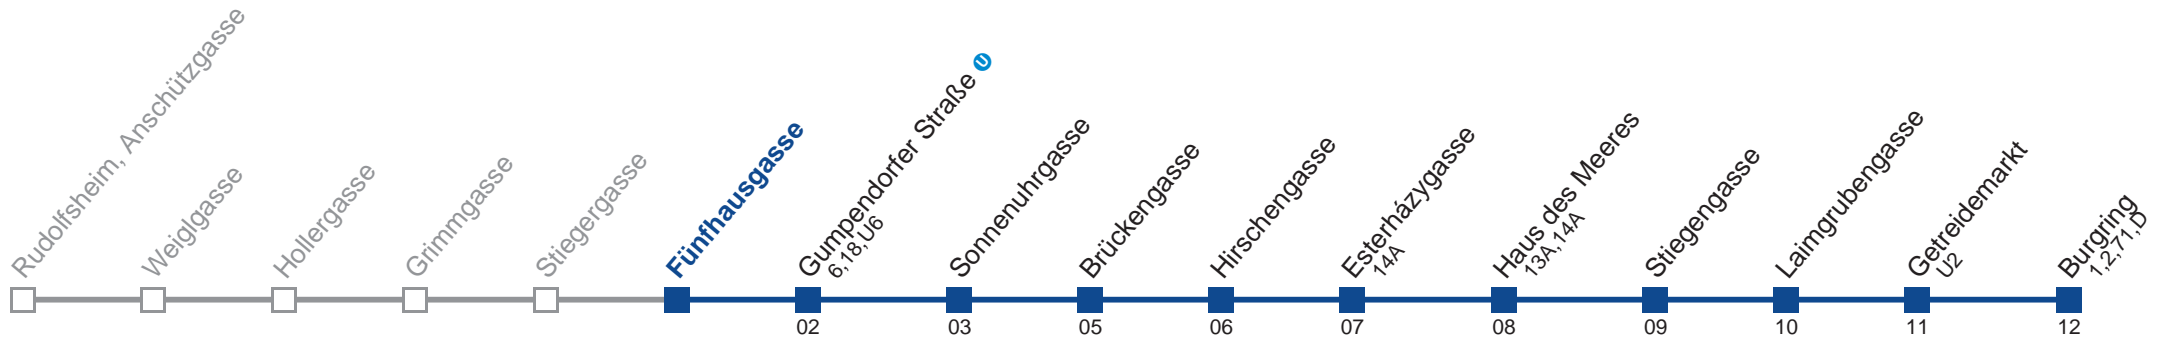

Am 31.12. Verkehr wie samstags

Am 24.12. Verkehr wie samstags, ab ca. 18.00 Uhr Intervall alle 15 Minuten

Holen Sie sich die aktuellen Abfahrtszeiten auf Ihr Handy!

m.qando.at/qr/01324

57A Burgring

Montag-Freitag (Schule)