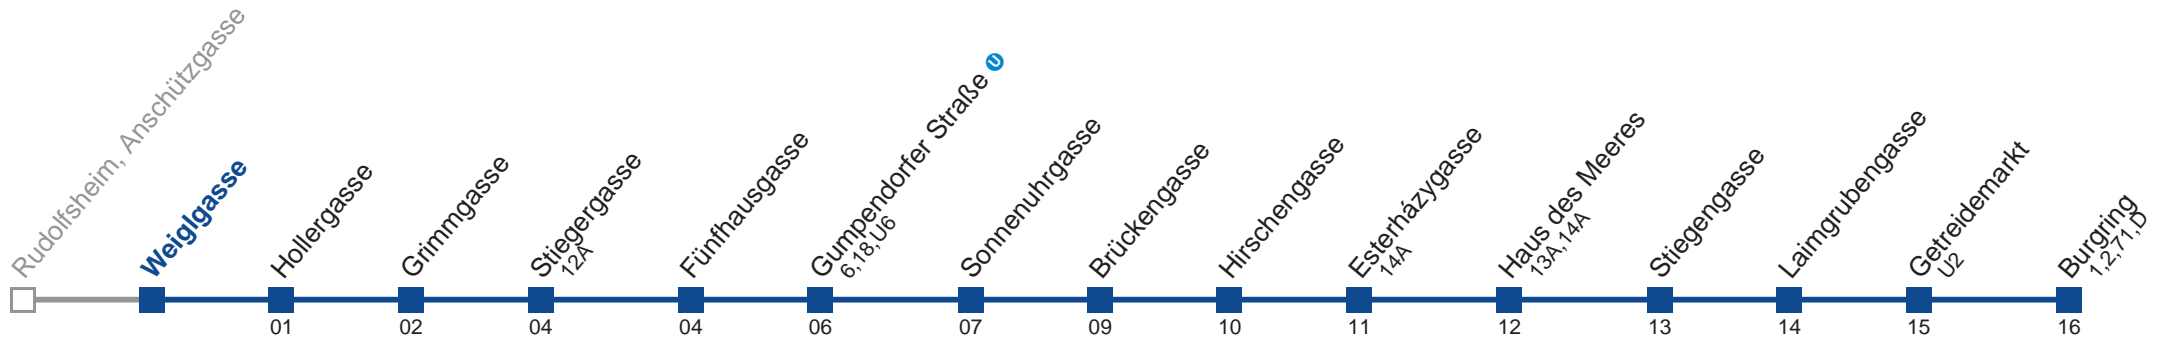

Am 31.12. Verkehr wie samstags

Am 24.12. Verkehr wie samstags, ab ca. 18.00 Uhr Intervall alle 15 Minuten

Holen Sie sich die aktuellen Abfahrtszeiten auf Ihr Handy!

m.qando.at/qr/00067

57A Burgring

Montag-Freitag (Schule)