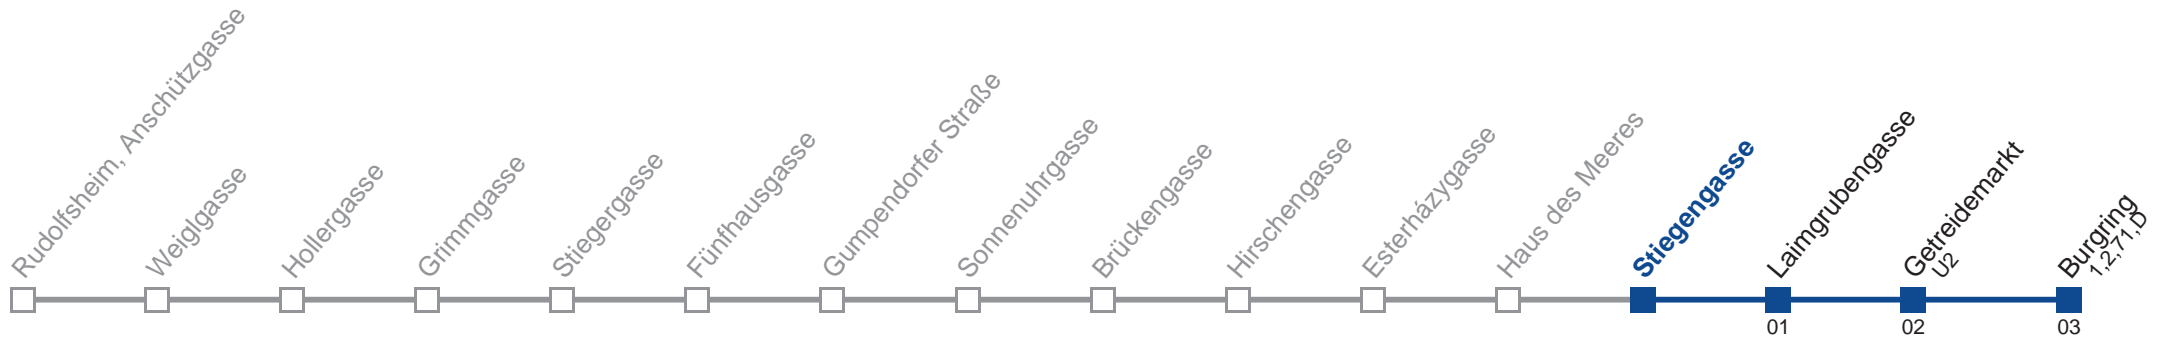

Am 31.12. Verkehr wie samstags

Am 24.12. Verkehr wie samstags, ab ca. 18.00 Uhr Intervall alle 15 Minuten

Holen Sie sich die aktuellen Abfahrtszeiten auf Ihr Handy!

m.qando.at/qr/00662

57A Burgring

Montag-Freitag (Schule)