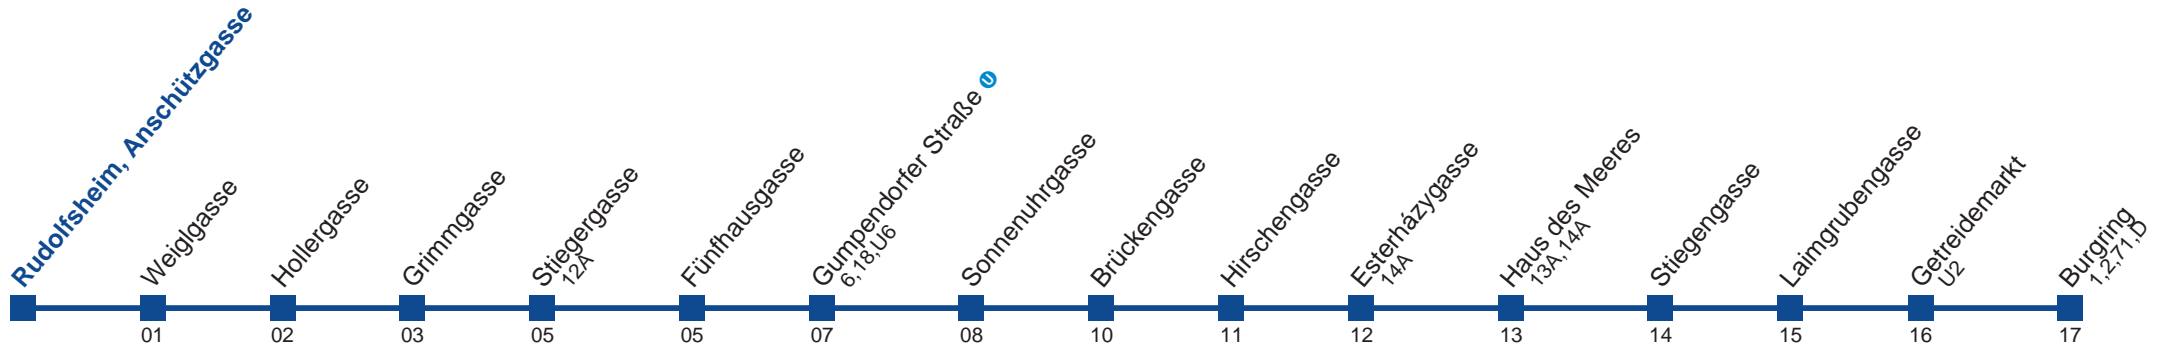

Am 31.12. Verkehr wie samstags

Am 24.12. Verkehr wie samstags, ab ca. 18.00 Uhr Intervall alle 15 Minuten

Holen Sie sich die aktuellen Abfahrtszeiten auf Ihr Handy!

m.qando.at/qr/01719

57A Burgring

Montag-Freitag (Schule)