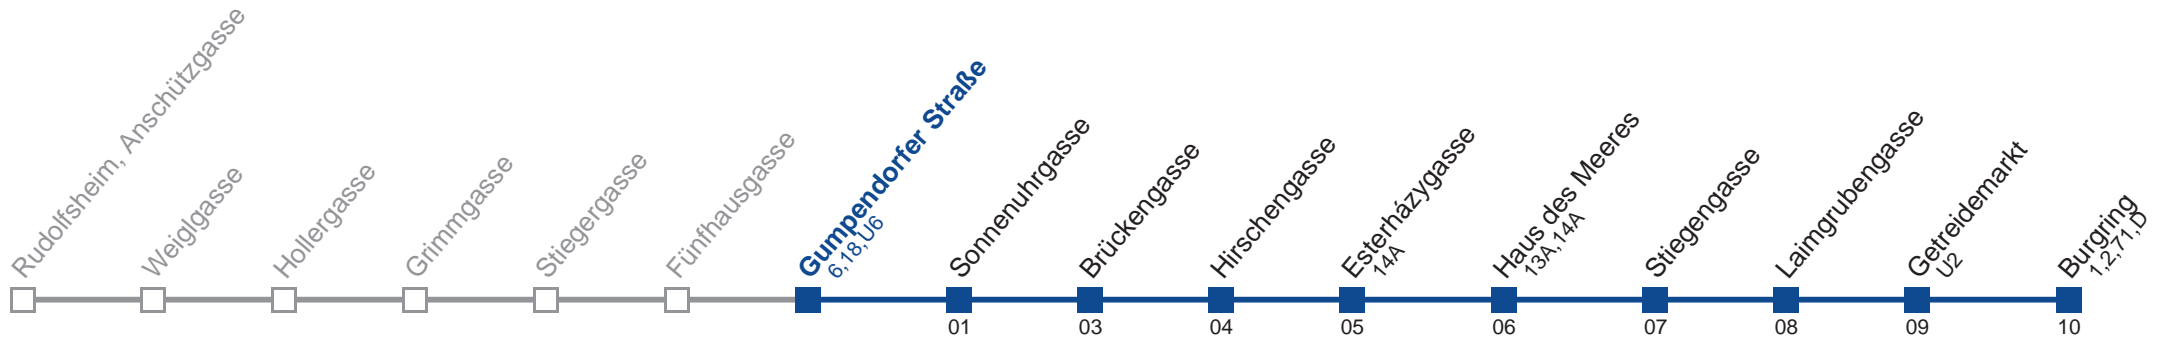

Am 31.12. Verkehr wie samstags

Am 24.12. Verkehr wie samstags, ab ca. 18.00 Uhr Intervall alle 15 Minuten

Holen Sie sich die aktuellen Abfahrtszeiten auf Ihr Handy!

m.qando.at/qr/00052

57A Burgring

Montag-Freitag (Schule)