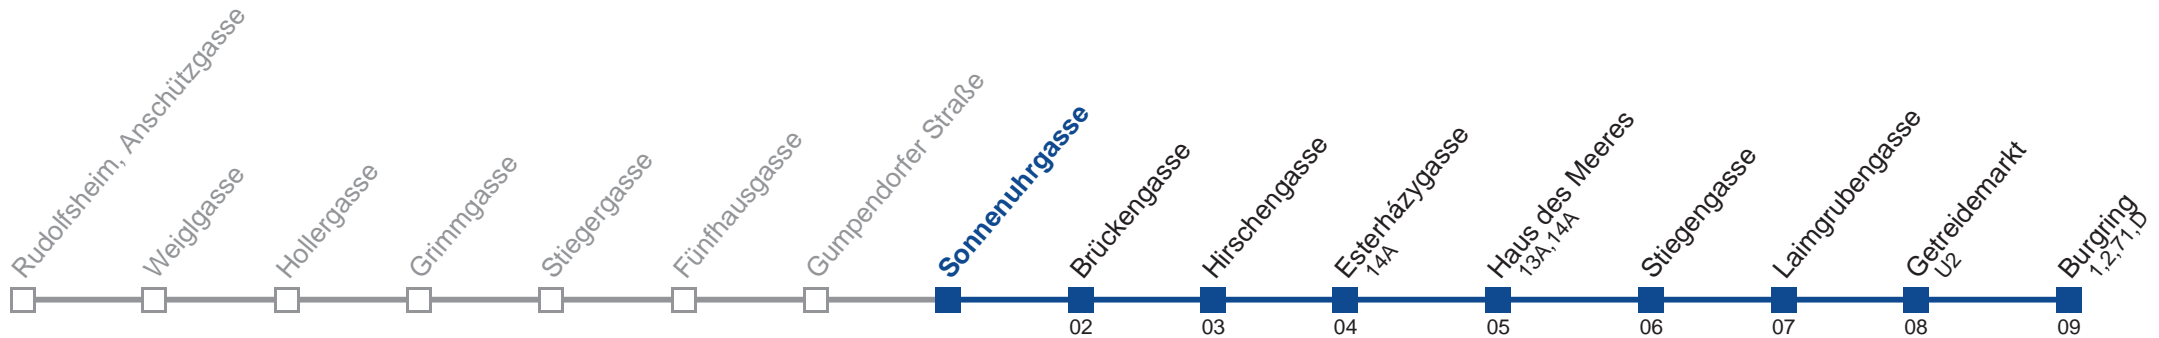

Am 31.12. Verkehr wie samstags

Am 24.12. Verkehr wie samstags, ab ca. 18.00 Uhr Intervall alle 15 Minuten

Holen Sie sich die aktuellen Abfahrtszeiten auf Ihr Handy!

m.qando.at/qr/00436

57A Burgring

Montag-Freitag (Schule)