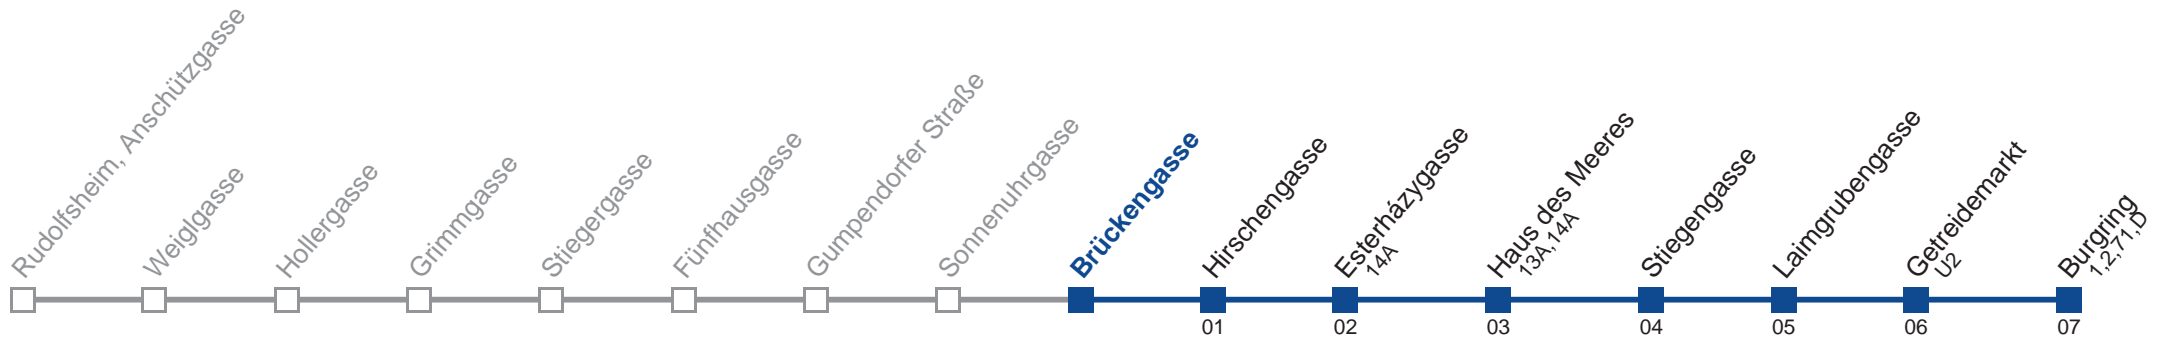

Am 31.12. Verkehr wie samstags

Am 24.12. Verkehr wie samstags, ab ca. 18.00 Uhr Intervall alle 15 Minuten

Holen Sie sich die aktuellen Abfahrtszeiten auf Ihr Handy!

m.qando.at/qr/01275

57A Burgring

Montag-Freitag (Schule)