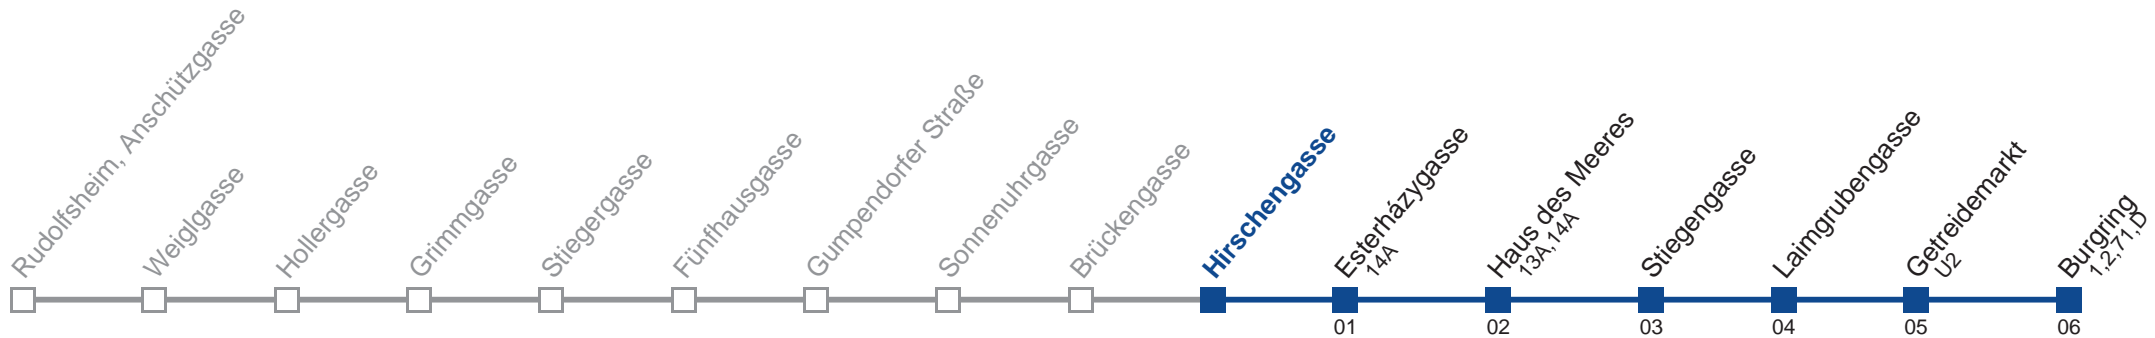

Am 31.12. Verkehr wie samstags

Am 24.12. Verkehr wie samstags, ab ca. 18.00 Uhr Intervall alle 15 Minuten

Holen Sie sich die aktuellen Abfahrtszeiten auf Ihr Handy!

m.qando.at/qr/00175

57A Burgring

Montag-Freitag (Schule)