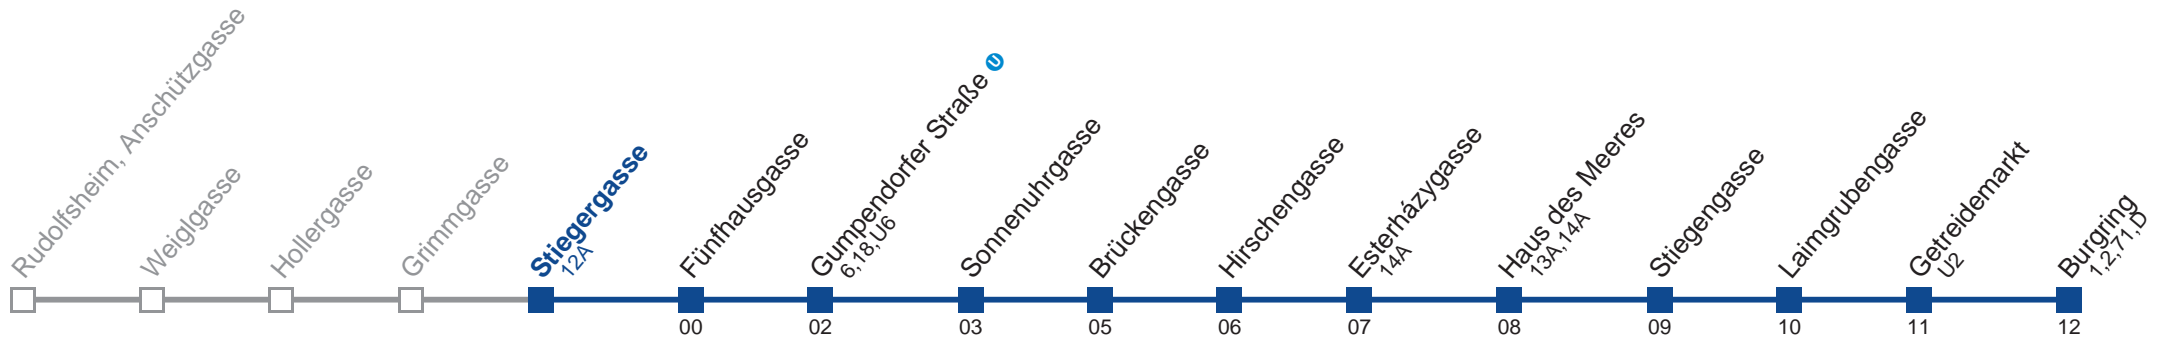

Am 31.12. Verkehr wie samstags

Am 24.12. Verkehr wie samstags, ab ca. 18.00 Uhr Intervall alle 15 Minuten

Holen Sie sich die aktuellen Abfahrtszeiten auf Ihr Handy!
m.qando.at/qr/00159

57A Burgring

Montag-Freitag (Schule)