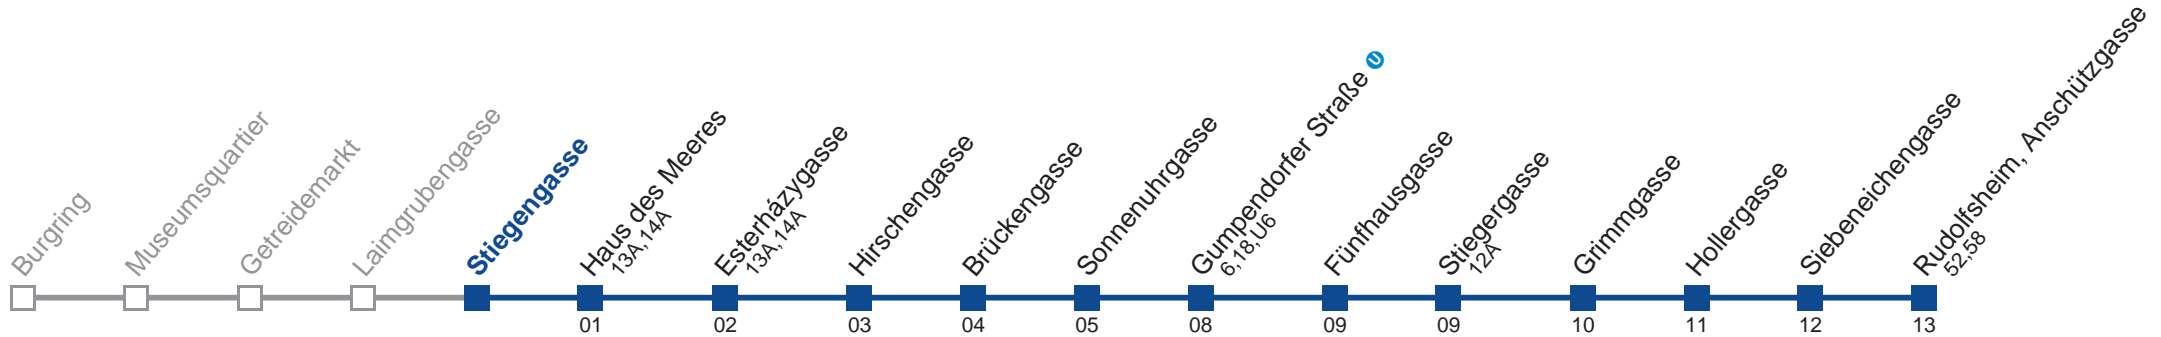

Am 31.12. Verkehr wie samstags

Am 24.12. Verkehr wie samstags, ab ca. 18.00 Uhr Intervall alle 15 Minuten

Holen Sie sich die aktuellen Abfahrtszeiten auf Ihr Handy!

m.qando.at/qr/01812

57A Rudofsheim, Anschützgasse