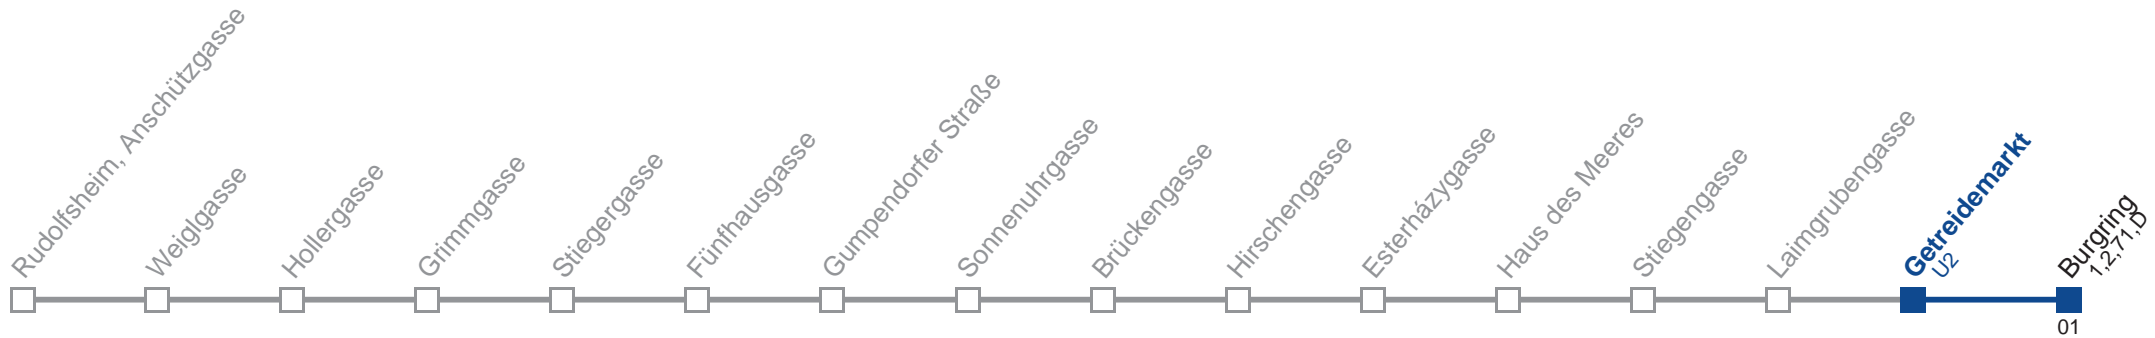

Am 31.12. Verkehr wie samstags

Am 24.12. Verkehr wie samstags, ab ca. 18.00 Uhr Intervall alle 15 Minuten

Holen Sie sich die aktuellen Abfahrtszeiten auf Ihr Handy!
m.qando.at/qr/01812

57A Burgring

Montag-Freitag (Schule)