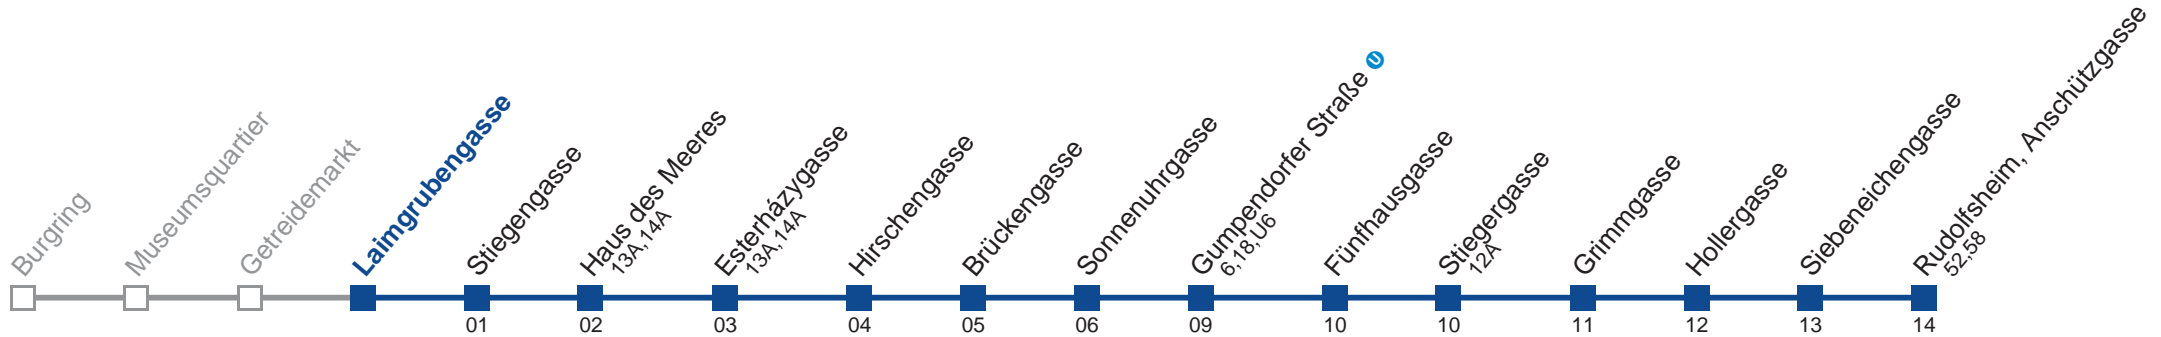

Sonn- und Feiertag

5	31 46
6	01 16 31 46
7	01 16 31 46
8	01 16 31 46
9	01 11 21 31 41 51
10	01 11 21 31 41 51
11	02 12 22 32 42 52
12	02 12 22 32 42 52
13	02 12 22 32 42 52
14	02 12 22 32 42 52
15	02 12 22 32 42 52
16	02 12 22 32 42 52
17	02 12 22 32 42 52
18	02 12 22 32 42 52
19	02 12 22 32 42 52
20	01 11 21 31 46
21	01 16 31 46
22	01 16 31 46
23	01 16 31

Am 31.12. Verkehr wie samstags

Am 24.12. Verkehr wie samstags, ab ca. 18.00 Uhr Intervall alle 15 Minuten

Holen Sie sich die aktuellen Abfahrtszeiten auf Ihr Handy!
m.qando.at/qr/00396

57A Rudofsheim, Anschützgasse