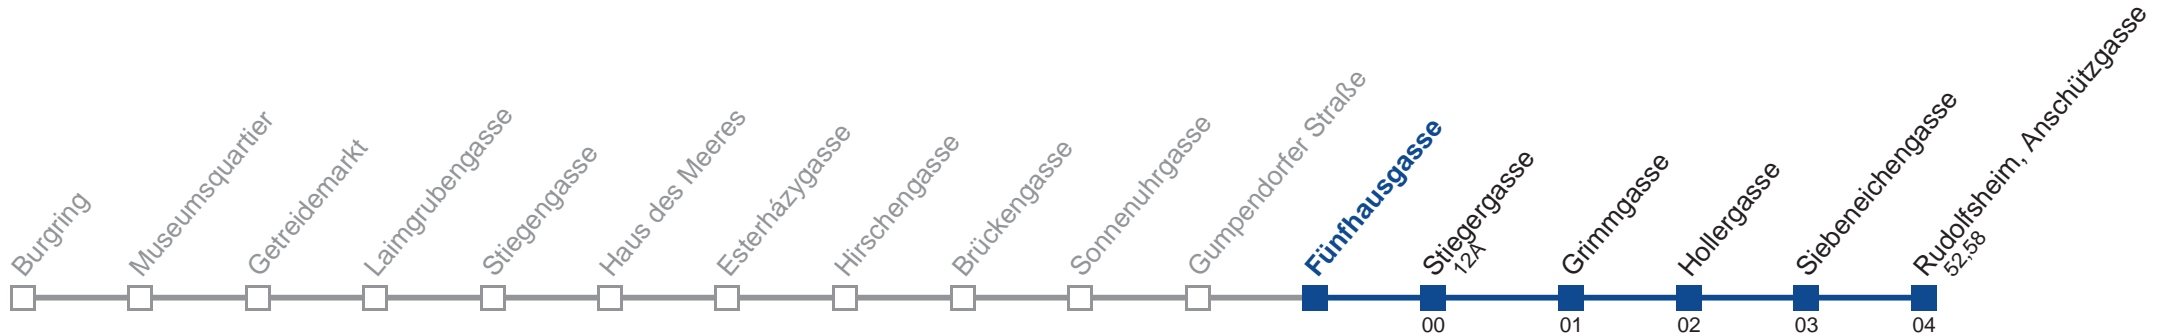

Am 31.12. Verkehr wie samstags

Am 24.12. Verkehr wie samstags, ab ca. 18.00 Uhr Intervall alle 15 Minuten

Holen Sie sich die aktuellen Abfahrtszeiten auf Ihr Handy!
m.qando.at/qr/00436

57A Rudofsheim, Anschützgasse