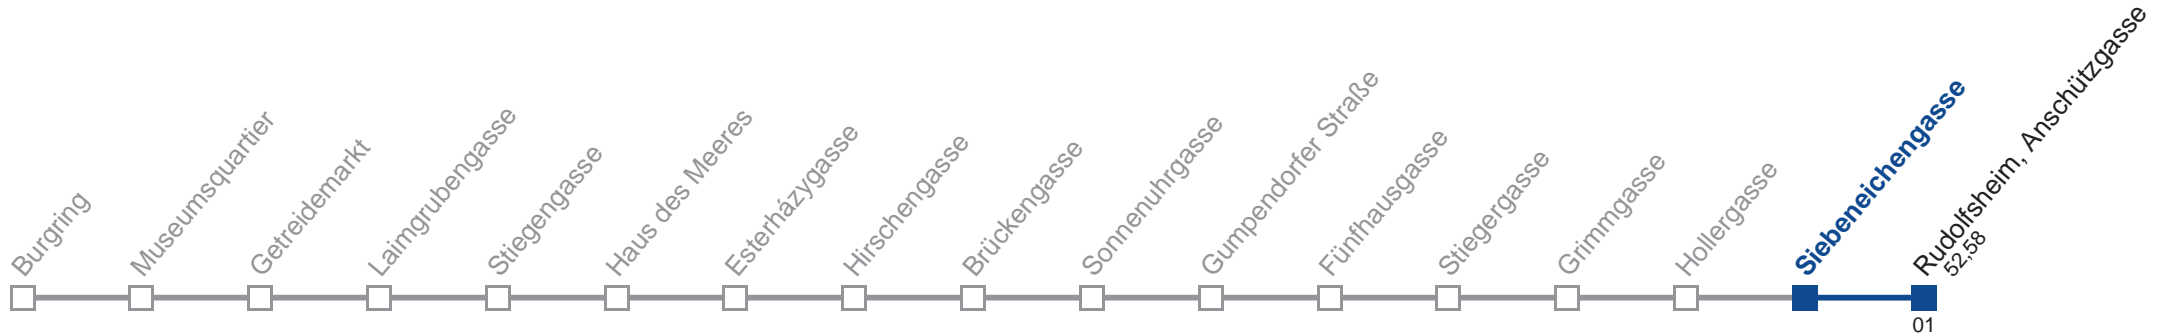

Am 31.12. Verkehr wie samstags

Am 24.12. Verkehr wie samstags, ab ca. 18.00 Uhr Intervall alle 15 Minuten

Holen Sie sich die aktuellen Abfahrtszeiten auf Ihr Handy!
m.qando.at/qr/00545

57A Rudofsheim, Anschützgasse