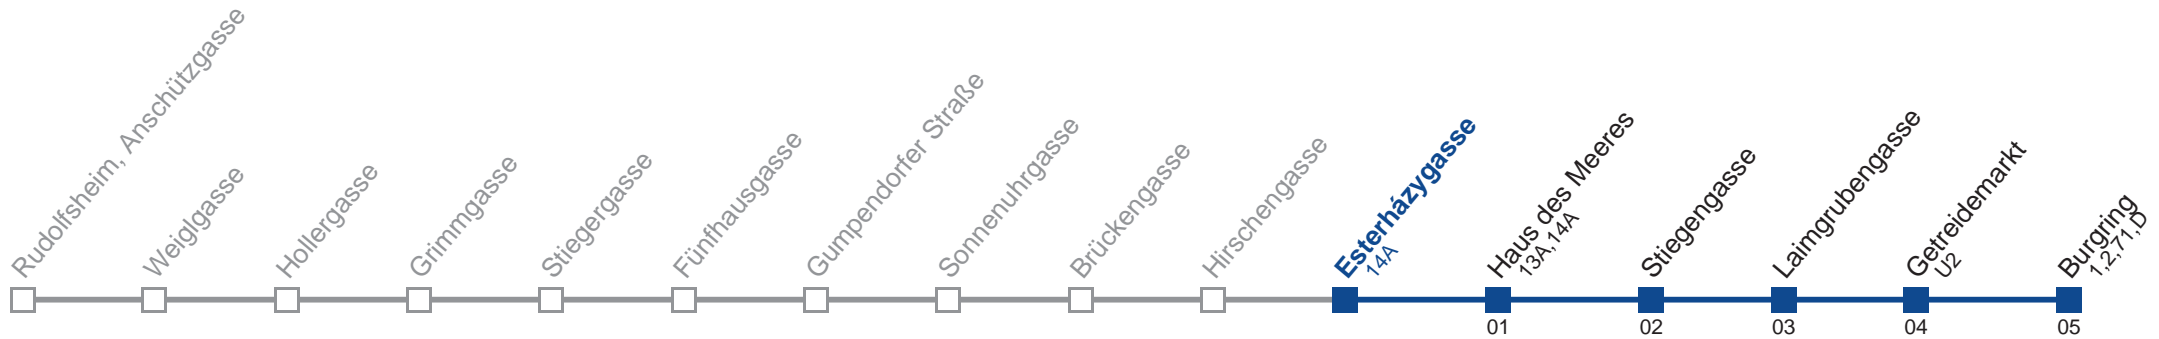

Am 31.12. Verkehr wie samstags

Am 24.12. Verkehr wie samstags, ab ca. 18.00 Uhr Intervall alle 15 Minuten

Holen Sie sich die aktuellen Abfahrtszeiten auf Ihr Handy!
m.qando.at/qr/00529

57A Burgring

Montag-Freitag (Schule)