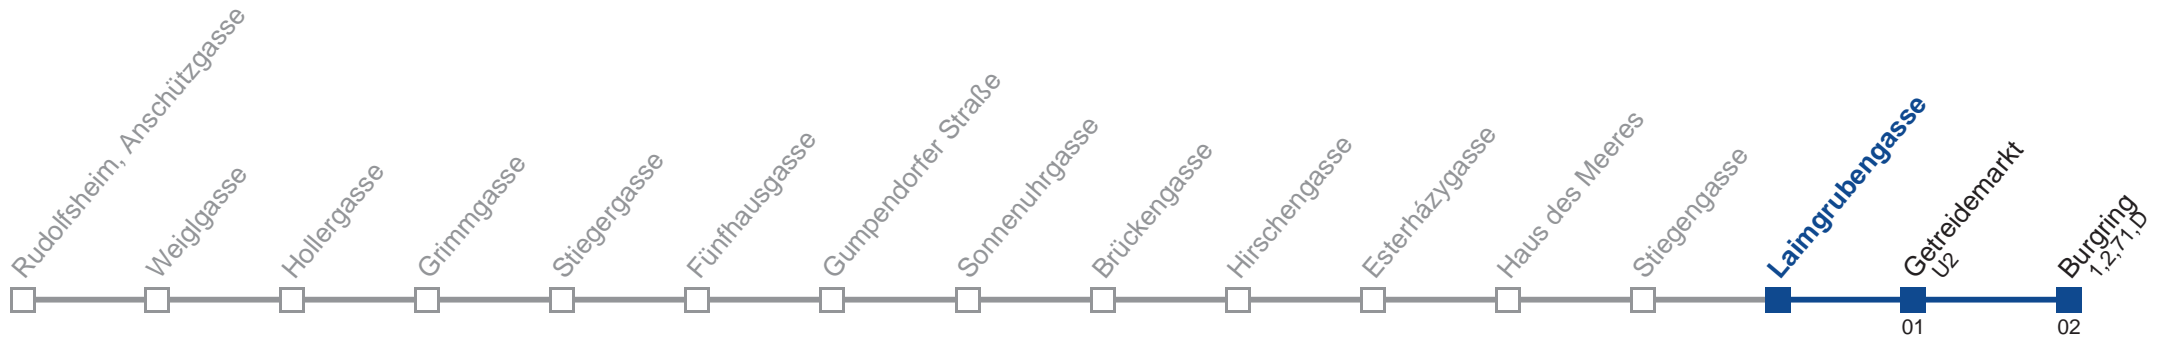

Am 31.12. Verkehr wie samstags

Am 24.12. Verkehr wie samstags, ab ca. 18.00 Uhr Intervall alle 15 Minuten

Holen Sie sich die aktuellen Abfahrtszeiten auf Ihr Handy!
m.qando.at/qr/00737

57A Burgring

Montag-Freitag (Schule)