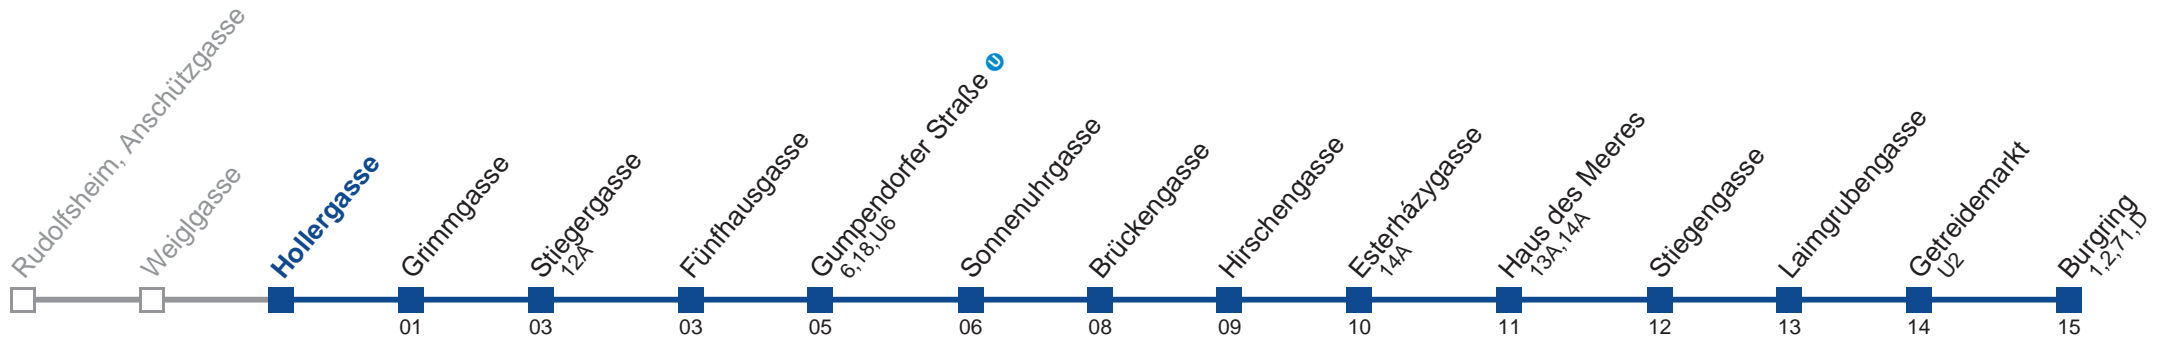

Am 31.12. Verkehr wie samstags

Am 24.12. Verkehr wie samstags, ab ca. 18.00 Uhr Intervall alle 15 Minuten

Holen Sie sich die aktuellen Abfahrtszeiten auf Ihr Handy!

m.qando.at/qr/01459

57A Burgring

Montag-Freitag (Schule)