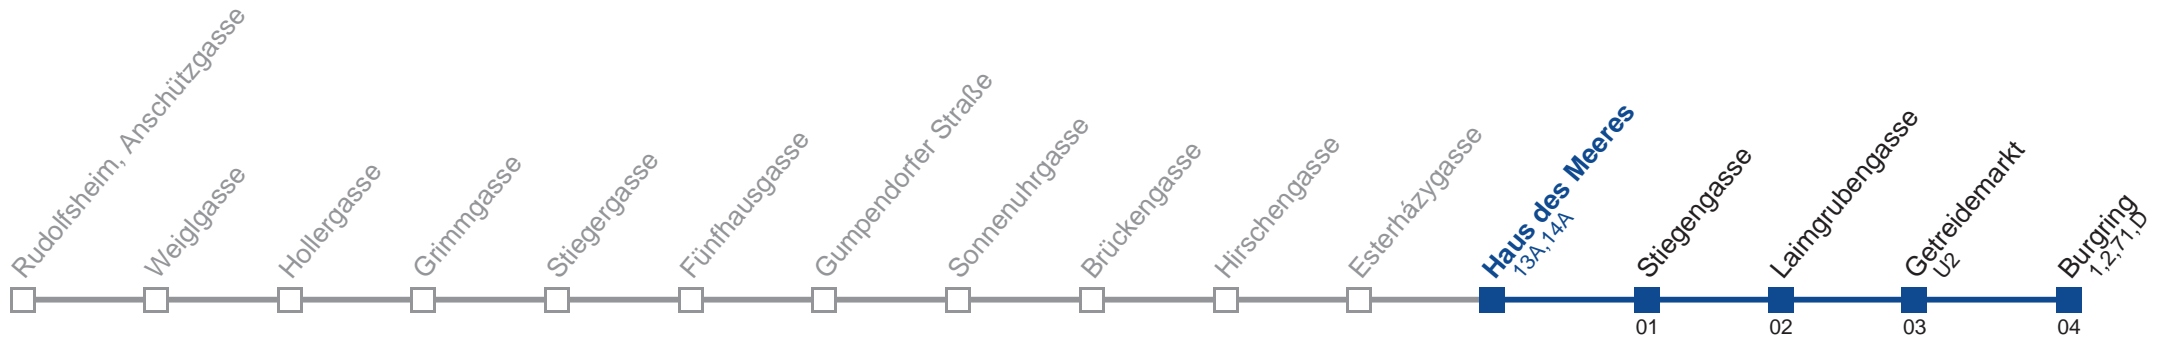

Am 31.12. Verkehr wie samstags

Am 24.12. Verkehr wie samstags, ab ca. 18.00 Uhr Intervall alle 15 Minuten

Holen Sie sich die aktuellen Abfahrtszeiten auf Ihr Handy!

m.qando.at/qr/00293

57A Burgring

Montag-Freitag (Schule)