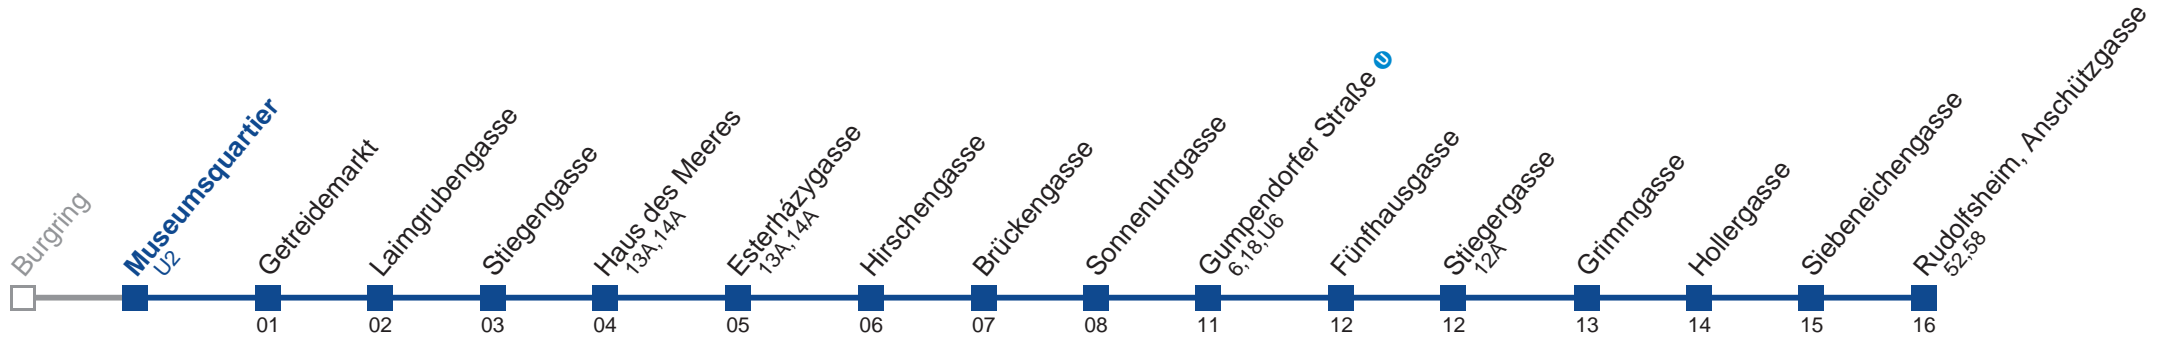

Am 31.12. Verkehr wie samstags

Am 24.12. Verkehr wie samstags, ab ca. 18.00 Uhr Intervall alle 15 Minuten

Holen Sie sich die aktuellen Abfahrtszeiten auf Ihr Handy!

m.qando.at/qr/00190

57A Rudofsheim, Anschützgasse