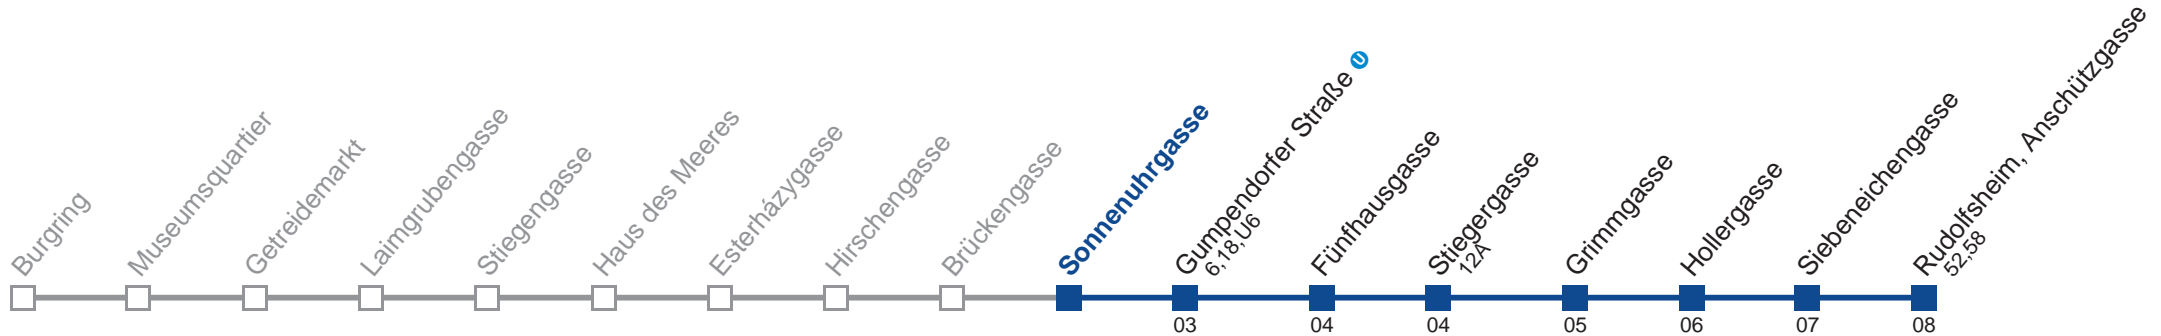

Am 31.12. Verkehr wie samstags

Am 24.12. Verkehr wie samstags, ab ca. 18.00 Uhr Intervall alle 15 Minuten

Holen Sie sich die aktuellen Abfahrtszeiten auf Ihr Handy!

m.qando.at/qr/00175

57A Rudofsheim, Anschützgasse