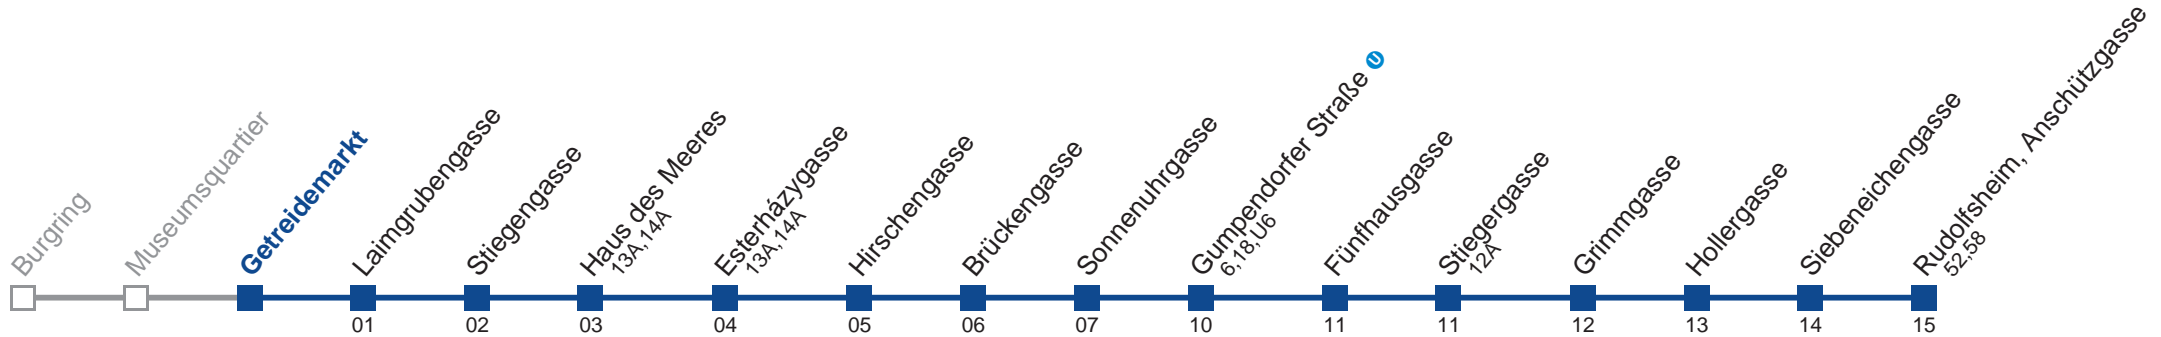

Am 31.12. Verkehr wie samstags

Am 24.12. Verkehr wie samstags, ab ca. 18.00 Uhr Intervall alle 15 Minuten

Holen Sie sich die
aktuellen Abfahrtszeiten
auf Ihr Handy!

m.qando.at/qr/00835

57A Rudofsheim, Anschützgasse