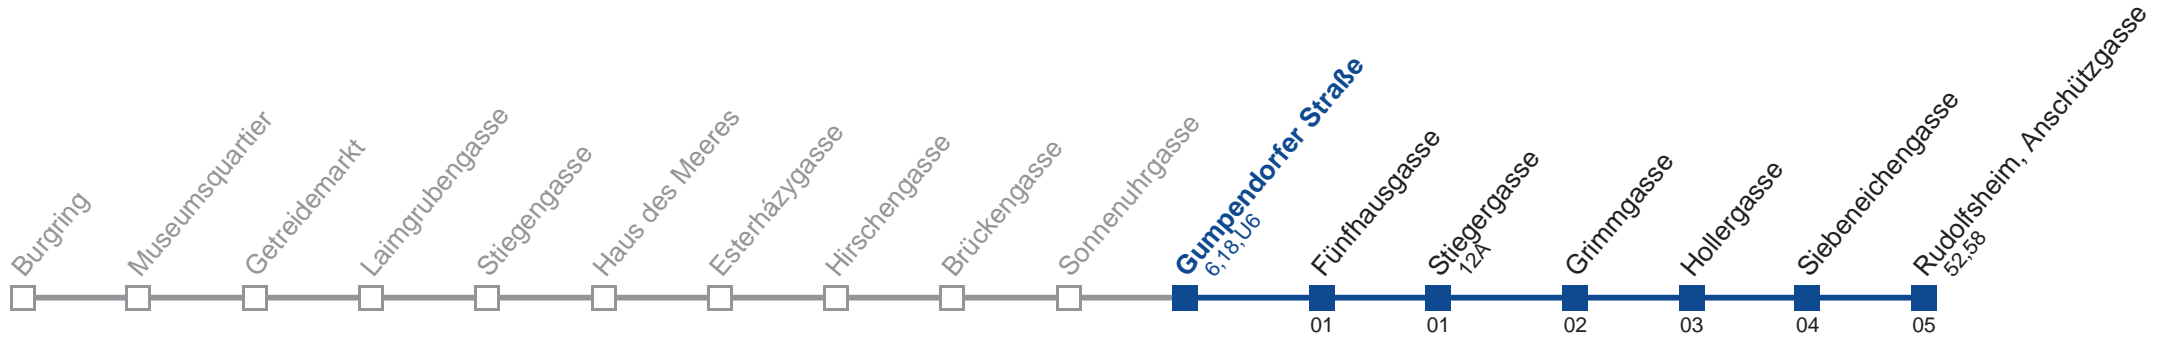

Am 31.12. Verkehr wie samstags

Am 24.12. Verkehr wie samstags, ab ca. 18.00 Uhr Intervall alle 15 Minuten

Holen Sie sich die aktuellen Abfahrtszeiten auf Ihr Handy!

m.qando.at/qr/01275

57A Rudofsheim, Anschützgasse