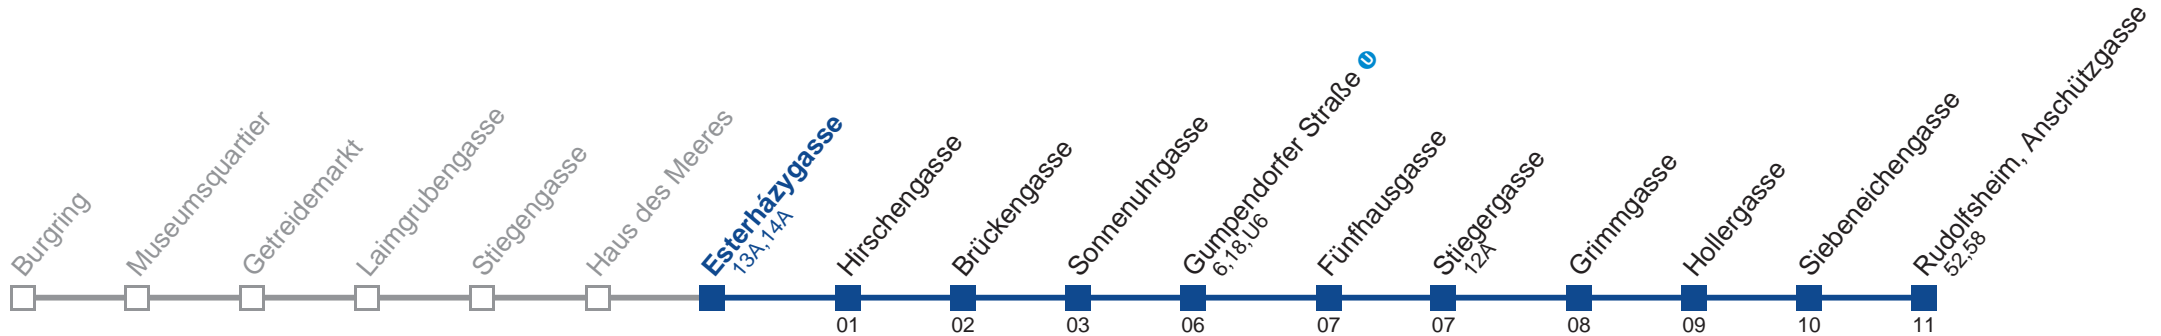

Am 31.12. Verkehr wie samstags

Am 24.12. Verkehr wie samstags, ab ca. 18.00 Uhr Intervall alle 15 Minuten

Holen Sie sich die aktuellen Abfahrtszeiten auf Ihr Handy!

m.qando.at/qr/00662

57A Rudofsheim, Anschützgasse