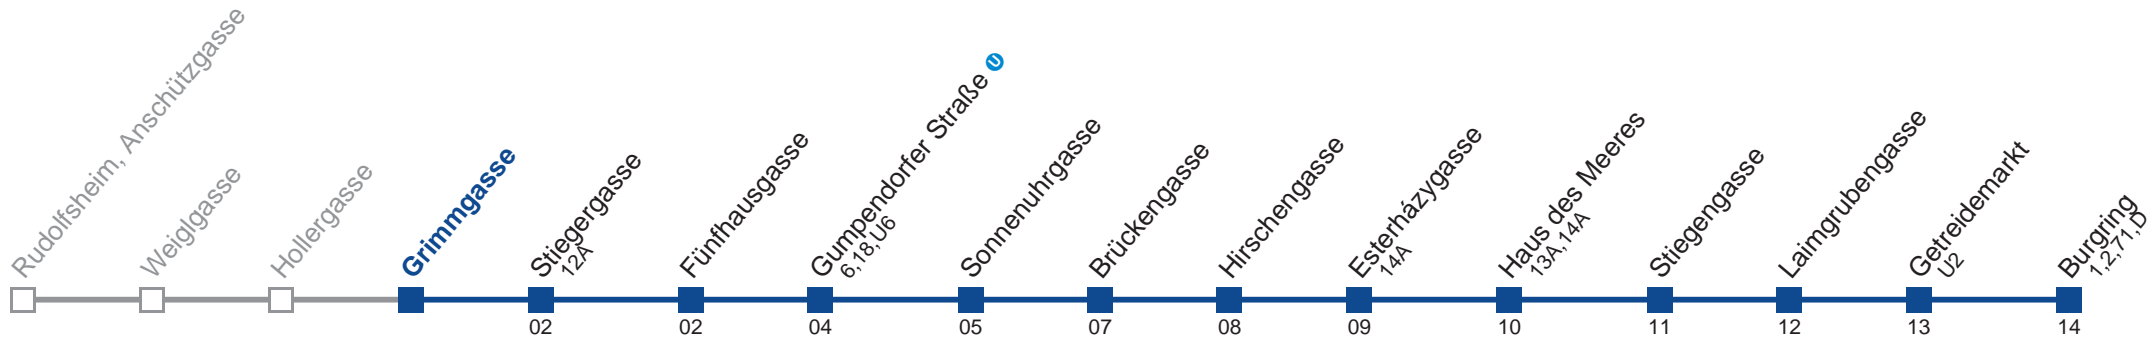

Am 31.12. Verkehr wie samstags

Am 24.12. Verkehr wie samstags, ab ca. 18.00 Uhr Intervall alle 15 Minuten

Holen Sie sich die aktuellen Abfahrtszeiten auf Ihr Handy!
m.qando.at/qr/00545

57A Burgring

Montag-Freitag (Schule)