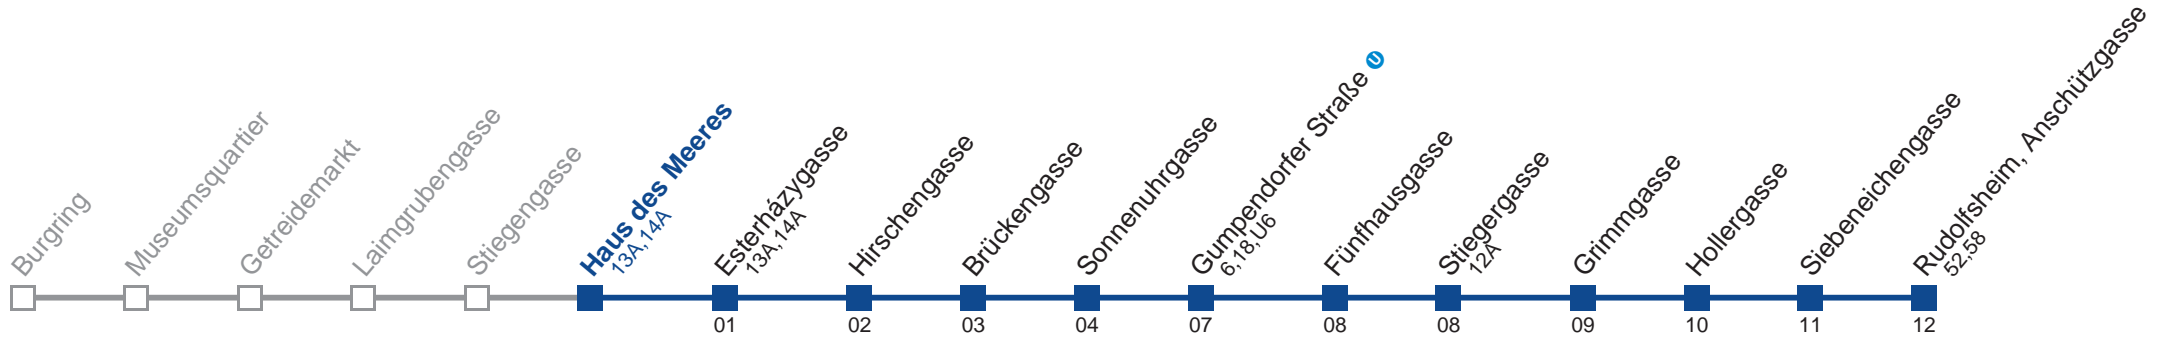

Am 31.12. Verkehr wie samstags

Am 24.12. Verkehr wie samstags, ab ca. 18.00 Uhr Intervall alle 15 Minuten

Holen Sie sich die aktuellen Abfahrtszeiten auf Ihr Handy!
m.qando.at/qr/00737

57A Rudofsheim, Anschützgasse