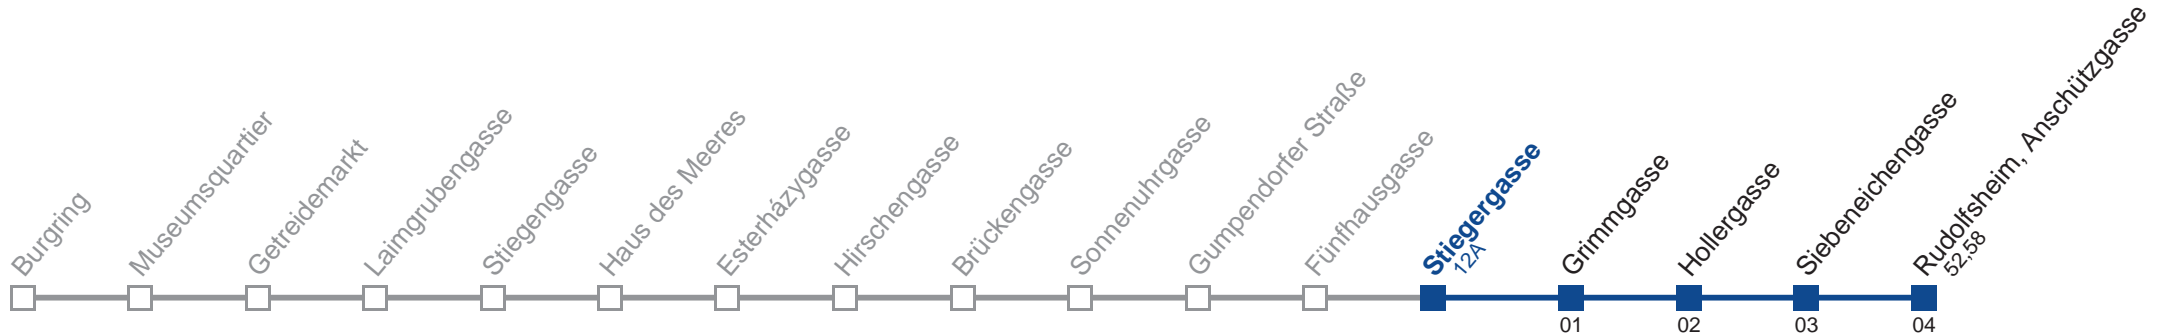

Am 31.12. Verkehr wie samstags

Am 24.12. Verkehr wie samstags, ab ca. 18.00 Uhr Intervall alle 15 Minuten

Holen Sie sich die aktuellen Abfahrtszeiten auf Ihr Handy!
m.qando.at/qr/00052

57A Rudofsheim, Anschützgasse