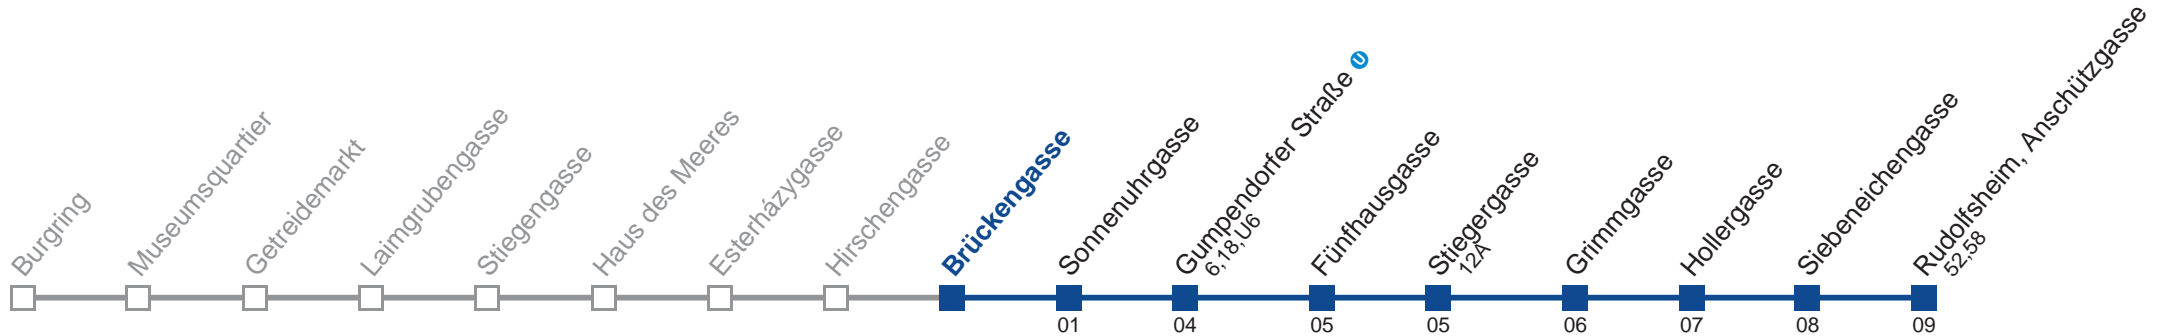

Am 31.12. Verkehr wie samstags

Am 24.12. Verkehr wie samstags, ab ca. 18.00 Uhr Intervall alle 15 Minuten

Holen Sie sich die aktuellen Abfahrtszeiten auf Ihr Handy!

m.qando.at/qr/00529

57A Rudofsheim, Anschützgasse