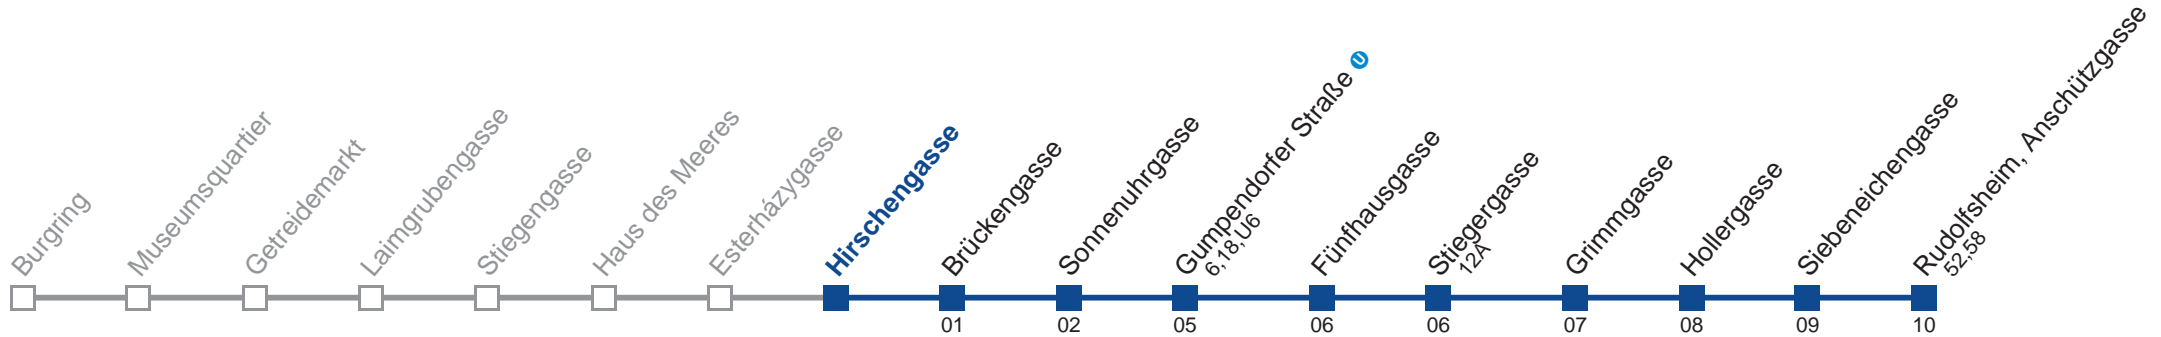

Am 31.12. Verkehr wie samstags

Am 24.12. Verkehr wie samstags, ab ca. 18.00 Uhr Intervall alle 15 Minuten

Holen Sie sich die aktuellen Abfahrtszeiten auf Ihr Handy!

m.qando.at/qr/00293

57A Rudofsheim, Anschützgasse